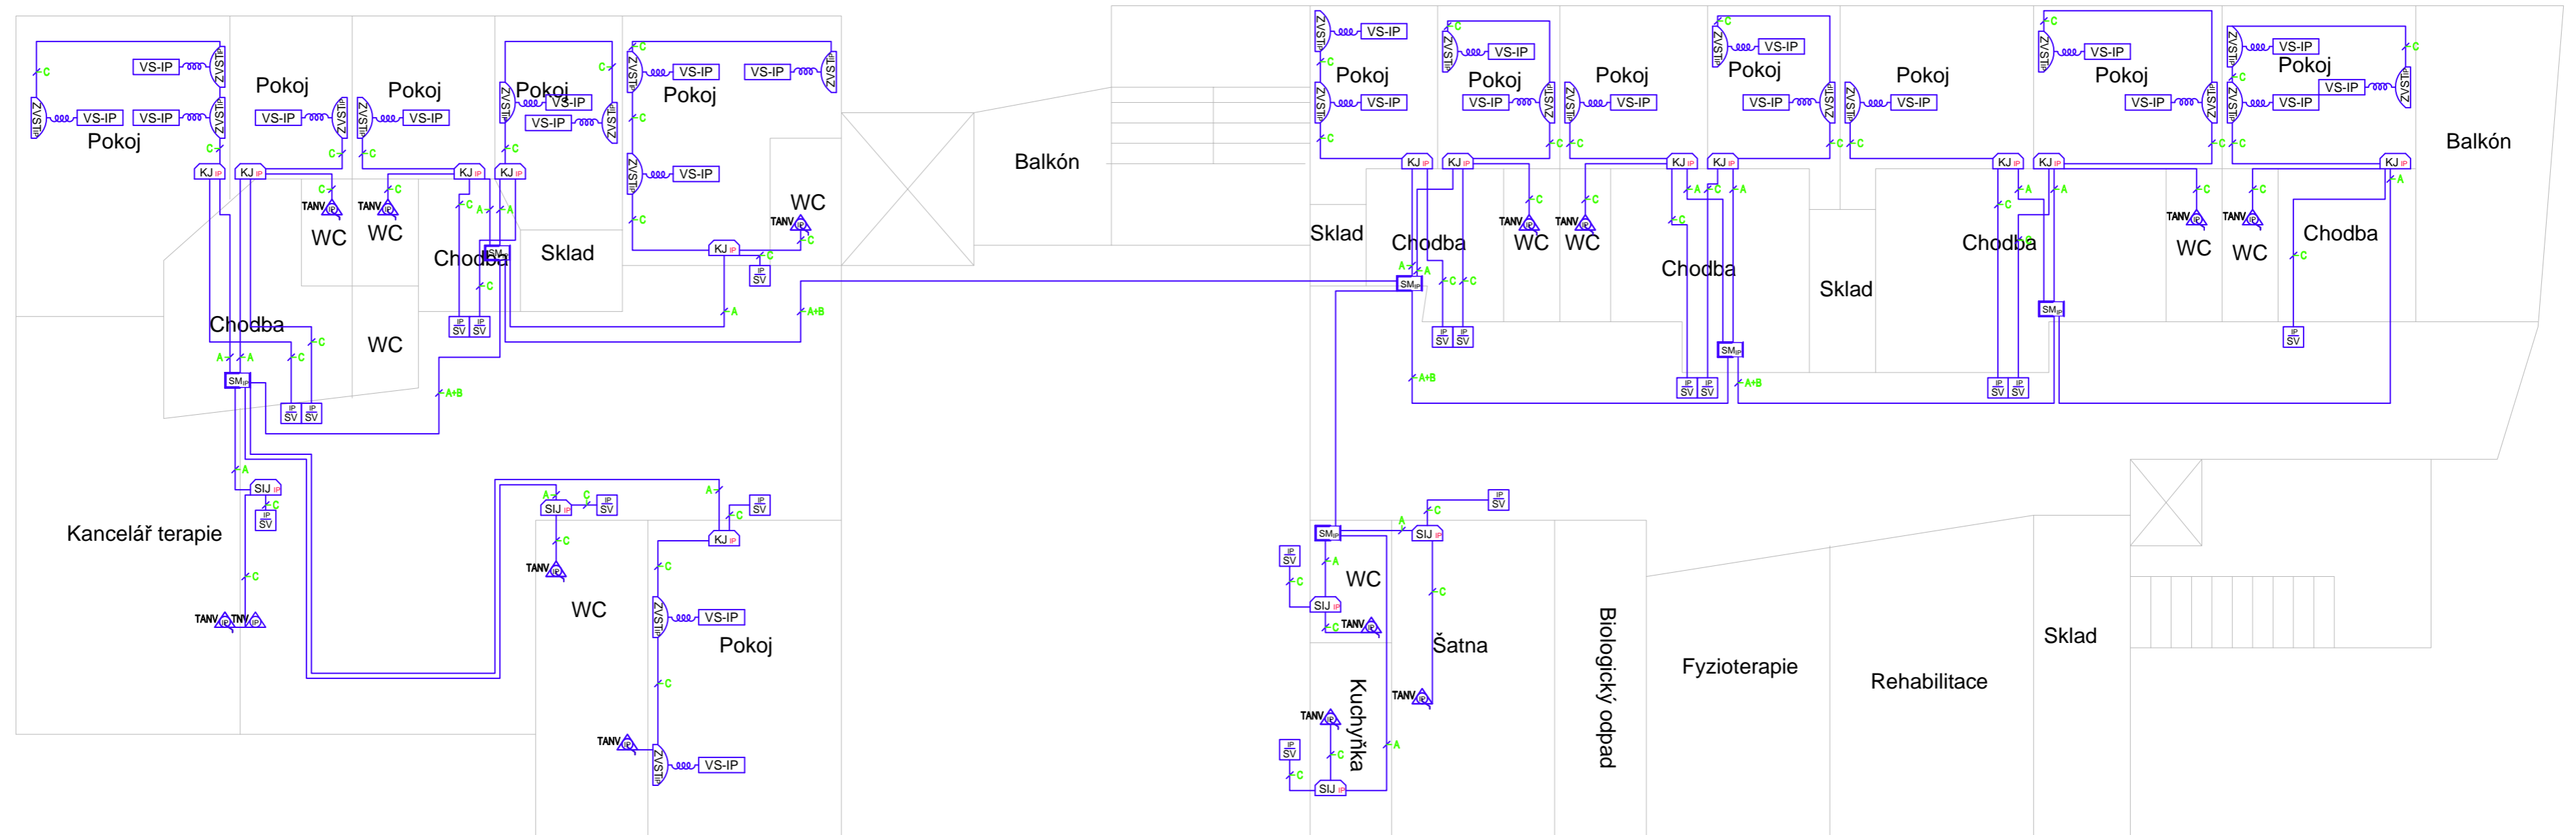

Dům seniorů Mladá Boleslav 4NP (3. patro)

Legenda prvků IP

- VS-IP, Volací šňůra IP
- ZVST-IP, Zásuvka volací šňůry s tlačítkem IP (KU68)
- KJ-IP, Komunikační jednotka IP (KO97)
- SIJ-IP, Signalizační jednotka IP (KU68)
- N250-IP, Napáječ 24V/250W
- SM-IP, Switch modul (KT250) 2 + 6 PoE
- TNV-IP, Tlačítko nouzového volání IP (KU68)
- TANV-IP, Táhlo nouzového volání IP (KU68)
- SV-IP, Svitidlo IP (KU68)
- DR12, Rack 12U (RUA-12-AS5-CAX-A1)
- SW8, Switch 8port 100Mb/s SF110D-08-EU
- SJD-IP, Služební jednotka s displejím IP (KU68)
- TP-IP, Terminál personálu IP
- ZE-IP, Zásuvka ethernet (KU68)
- SSV-IP, Systémový server VoIP
- KJD-IP, Komunikační jednotka s displejem IP (KO97)

LEGENDA INSTALAČNÍHO VEDENI MDC V04 IP

- A - FTP 5E (SXXD-5E-FTP-LSOH) - ethernet
- B - CHKE-R 2x1,5 mm² - napájení
- C - UTP 5E (SXXD-5E-UTP-LSOH) - simple bus
- ↔ - TRUBKA HFX d = 25mm
- SM - Switch modul (KT250)
- Krabice KU 68

Č. změny	Zdůvodnění změny	Datum	Podpis	Číslo soupravy

Investor	Dům seniorů Mladá Boleslav poskytovatel sociálních služeb Olbrachtova 1390/II, Mladá Boleslav			
Odpov. projektant PS, SO, části	Bc. Jaroslav Machain			
Vypracoval	Bc. Jaroslav Machain			
Kontroloval	-			
Signalizační a interkomunikační systém "Klient-sestra" Dům seniorů Mladá Boleslav			Signal Projekt s.r.o., Bmo Videňská 55 fax: +420 543 331 046 tel: +420 543 233 962	
			Zak. číslo	18-001-30-121
			Datum	11/2017
			Stupeň	JPD
			Měřítko	1:100
Půdorys 4. NP			D.1.4.1 104