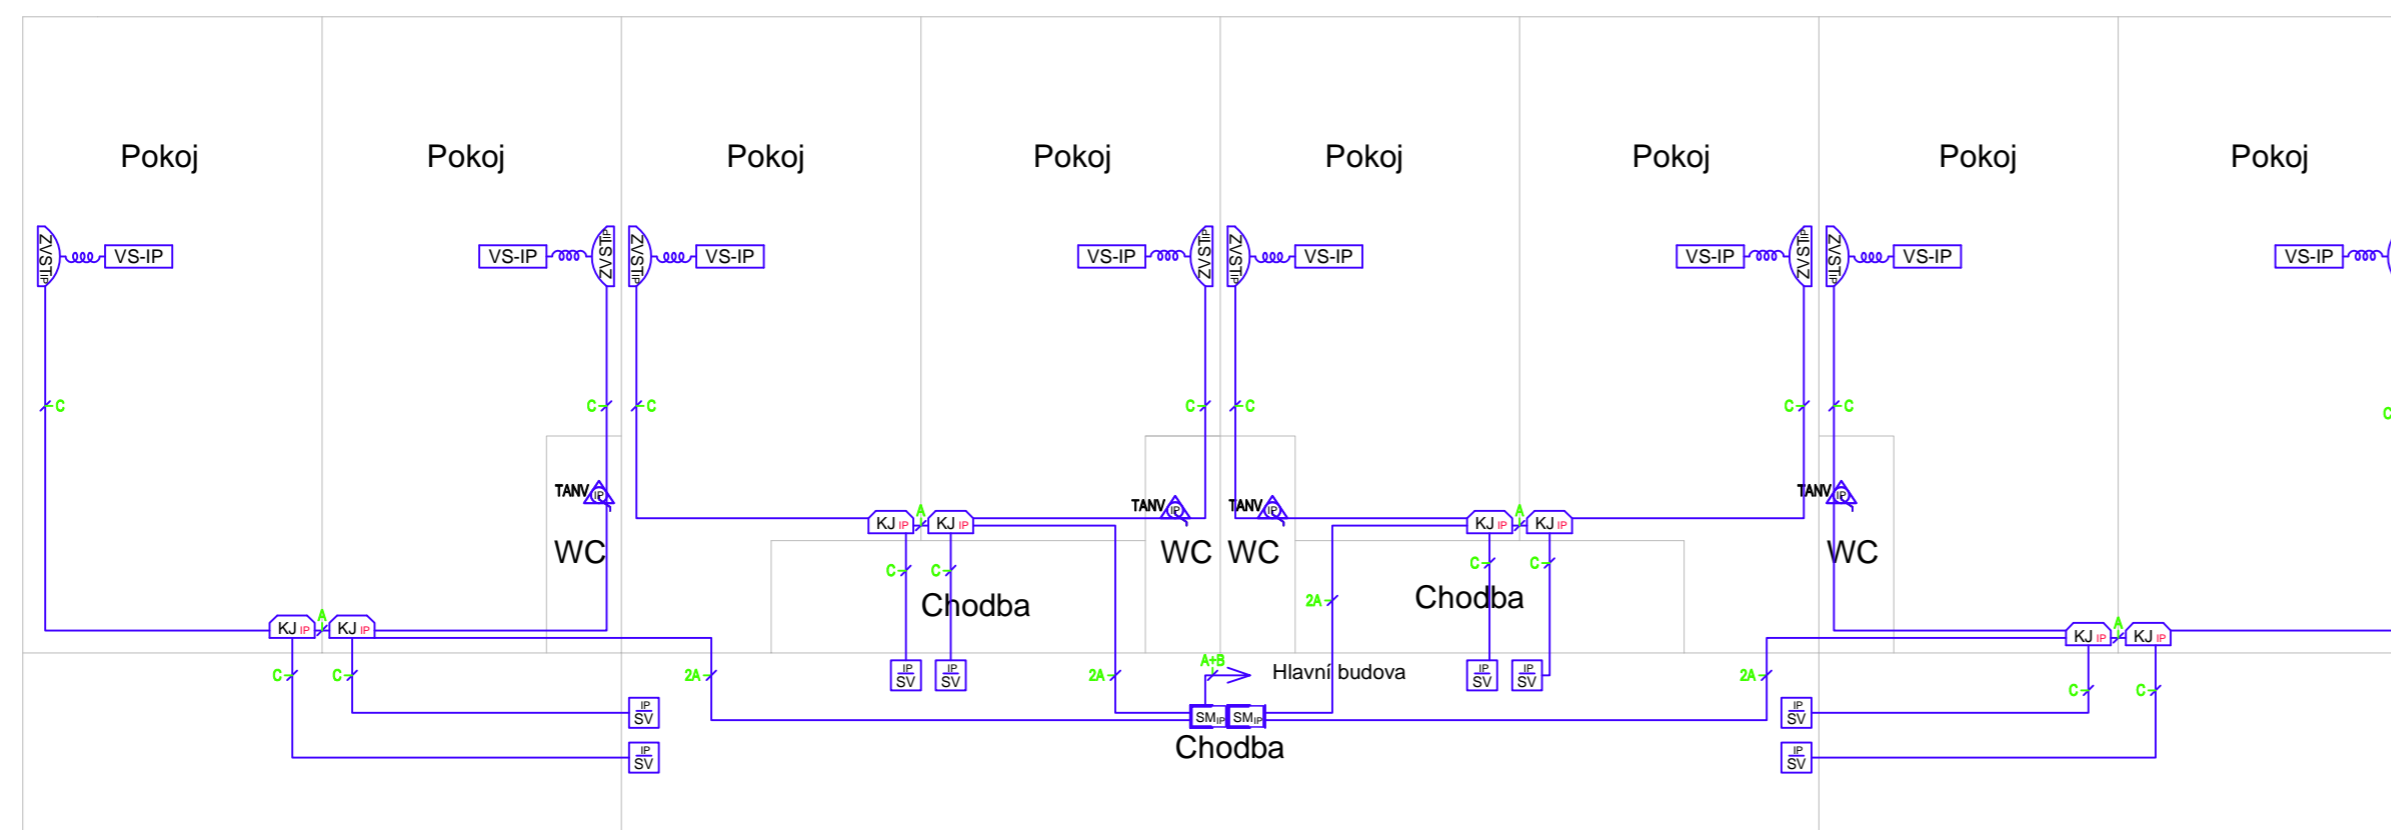

Dům seniorů Mladá Boleslav 4NP (3. patro)

Legenda prvků IP

- VS-IP, Volací šňůra IP
- ZVST-IP, Zásuvka volací šňůry s tlačítkem IP (KU68)
- KJ-IP, Komunikační jednotka IP (KO97)
- SIJ-IP, Signalizační jednotka IP (KU68)
- N250-IP, Napáječ 24V/250W
- SM-IP, Switch modul (KT250) 2 + 6 PoE
- TNV-IP, Tlačítko nouzového volání IP (KU68)
- TANV-IP, Táhlo nouzového volání IP (KU68)
- SV-IP, Svitidlo IP (KU68)
- DR12, Rack 12U (RUA-12-AS5-CAX-A1)
- SW8, Switch 8port 100Mb/s SF110D-08-EU
- SJD-IP, Služební jednotka s displejím IP (KU68)
- TP-IP, Terminál personálu IP
- ZE-IP, Zásuvka ethernet (KU68)
- SSV-IP, Systémový server VoIP
- KJD-IP, Komunikační jednotka s displejem IP (KO97)

LEGENDA INSTALAČNÍHO VEDENI MDC V04 IP

- A - FTP 5E (SXXD-5E-FTP-LSOH) - ethernet
- B - CHKE-R 2x1,5 mm² - napájení
- C - UTP 5E (SXXD-5E-UTP-LSOH) - simple bus
- ↔ - TRUBKA HFX d = 25mm
- SM - Switch modul (KT250)
- Krabice KU 68

Dům seniorů Mladá Boleslav "domeček"

Legenda prvků IP

-  VS-IP, Volací šňůra IP
-  ZVST-IP, Zásuvka volací šňůry s tlačítkem IP (KU68)
-  KJ-IP, Komunikační jednotka IP (KO97)
-  SIJ-IP, Signalizační jednotka IP (KU68)
-  N250-IP, Napáječ 24V/250W
-  SM-IP, Switch modul (KT250) 2 + 6 PoE
-  TNV-IP, Tlačítko nouzového volání IP (KU68)
-  TANV-IP, Táhlo nouzového volání IP (KU68)
-  SV-IP, Svitidlo IP (KU68)
-  DR12, Rack 12U (RUA-12-AS5-CAX-A1)
-  SW8, Switch 8port 100Mb/s SF110D-08-EU
-  SJD-IP, Služební jednotka s displejím IP (KU68)
-  TP-IP, Terminál personálu IP
-  ZE-IP, Zásuvka ethernet (KU68)
-  SSV-IP, Systémový server VoIP
-  KJD-IP, Komunikační jednotka s displejem IP (KO97)