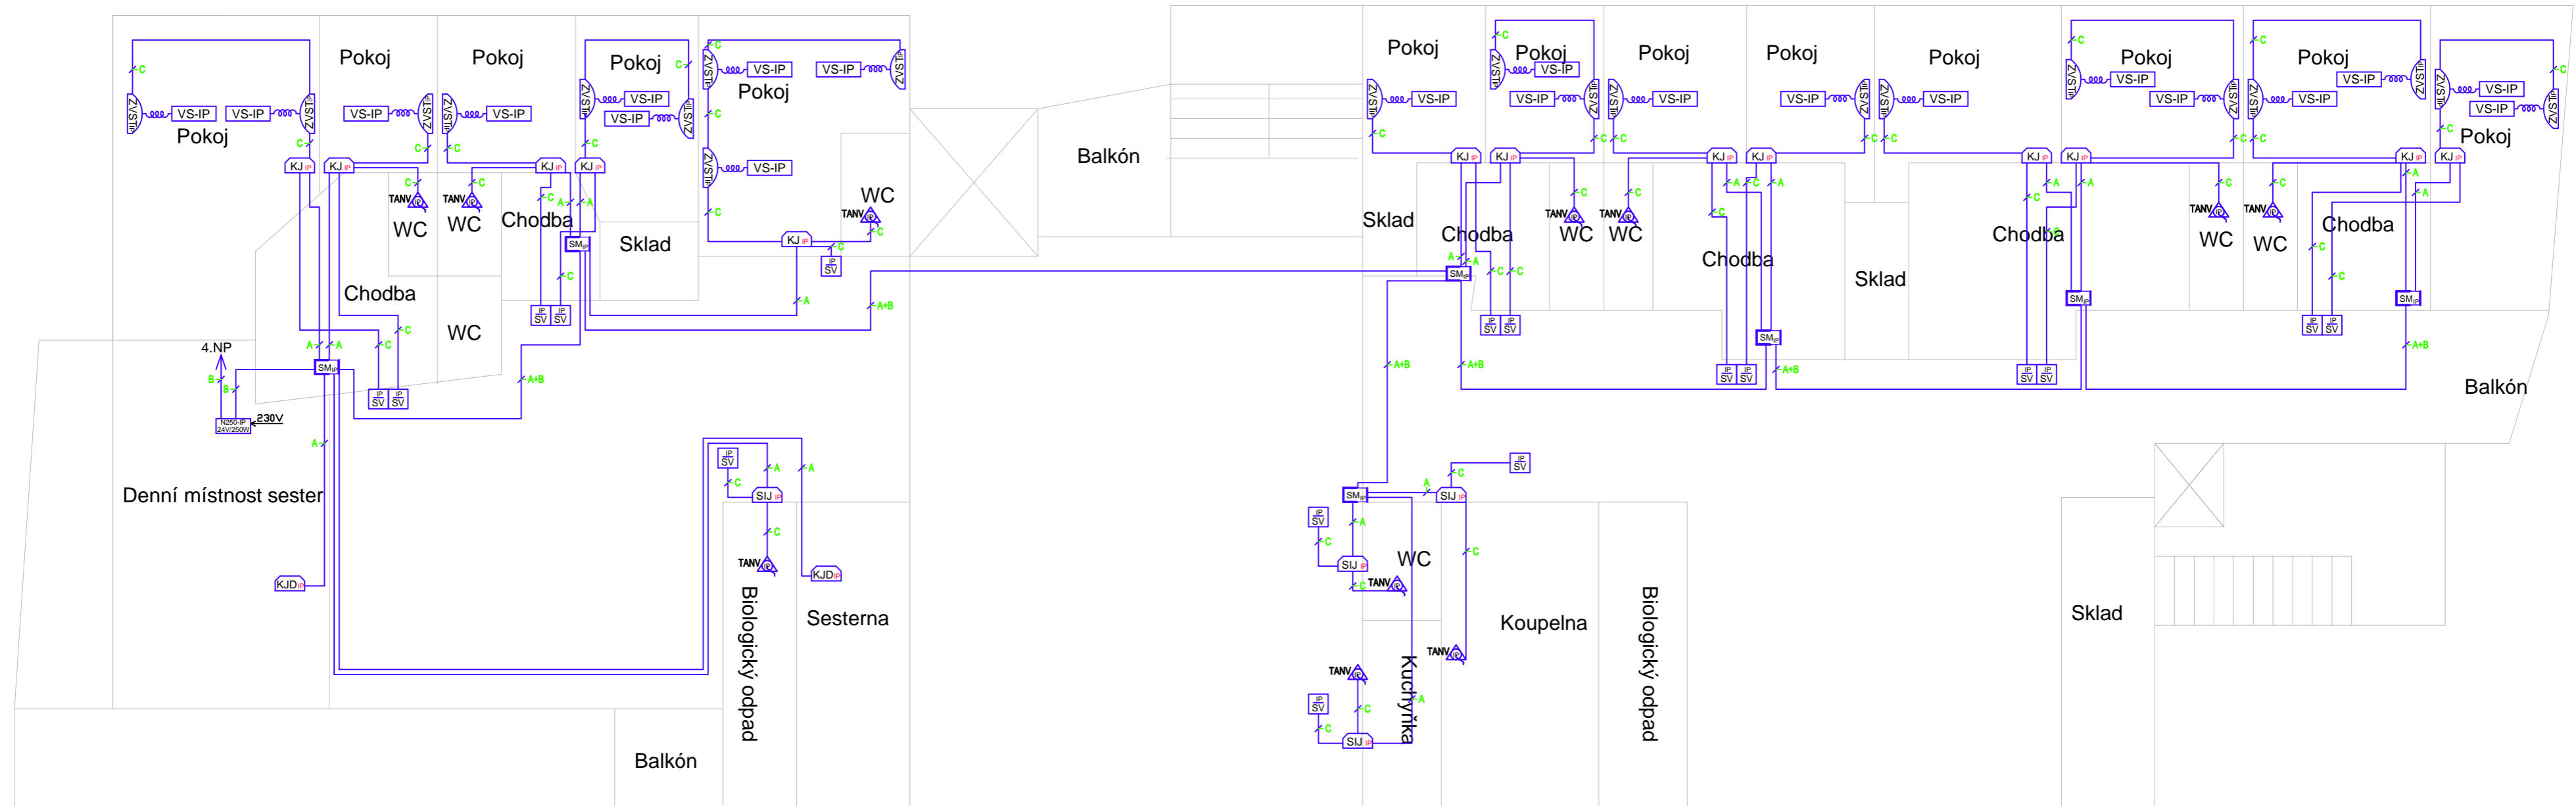

Dům seniorů Mladá Boleslav 3NP (2. patro)

Legenda prvků IP

- VS-IP, Volací šňůra IP
- ZVST-IP, Zásuvka volací šňůry s tlačítkem IP (KU68)
- KJ-IP, Komunikační jednotka IP (KO97)
- SIJ-IP, Signalizační jednotka IP (KU68)
- N250-IP, Napáječ 24V/250W
- SM-IP, Switch modul (KT250) 2 + 6 PoE
- TNV-IP, Tlačítko nouzového volání IP (KU68)
- TANV-IP, Táblo nouzového volání IP (KU68)
- SV-IP, Svitidlo IP (KU68)
- DR12, Rack 12U (RUA-12-AS5-CAX-A1)
- SW8, Switch 8port 100Mb/s SF110D-08-EU
- SJD-IP, Služební jednotka s displejím IP (KU68)
- TP-IP, Terminál personálu IP
- ZE-IP, Zásuvka ethernet (KU68)
- SSV-IP, Systémový server VoIP
- KJD-IP, Komunikační jednotka s displejem IP (KO97)

LEGENDA INSTALAČNÍHO VEDENI MDC V04 IP

- A - FTP 5E (SXXD-5E-FTP-LSOH) - ethernet
- B - CHKE-R 2x1,5 mm² - napájení
- C - UTP 5E (SXXD-5E-UTP-LSOH) - simple bus
- - TRUBKA HFX d = 25mm
- SM-IP - Switch modul (KT250)
- Krabice KU 68

Č. změny	Zdůvodnění změny	Datum	Podpis	Číslo soupravy

Investor	Dům seniorů Mladá Boleslav poskytovatel sociálních služeb Olbrachtova 1390/II, Mladá Boleslav				
Odpov. projektant PS, SO, části	Bc. Jaroslav Machain				
Vypracoval	Bc. Jaroslav Machain				
Kontroloval					
Signalizační a interkomunikační systém "Klient-sestra" Dům seniorů Mladá Boleslav				Signal Projekt s.r.o., Bmo Videňská 55 fax: +420 543 331 046 tel: +420 543 233 962	
				Zak. číslo	18-001-30-121
				Datum	11/2017
				Stupeň	JPD
				Měřítko	1:100
Část	Příloha	D.1.4.1	103		
Půdorys 3. NP