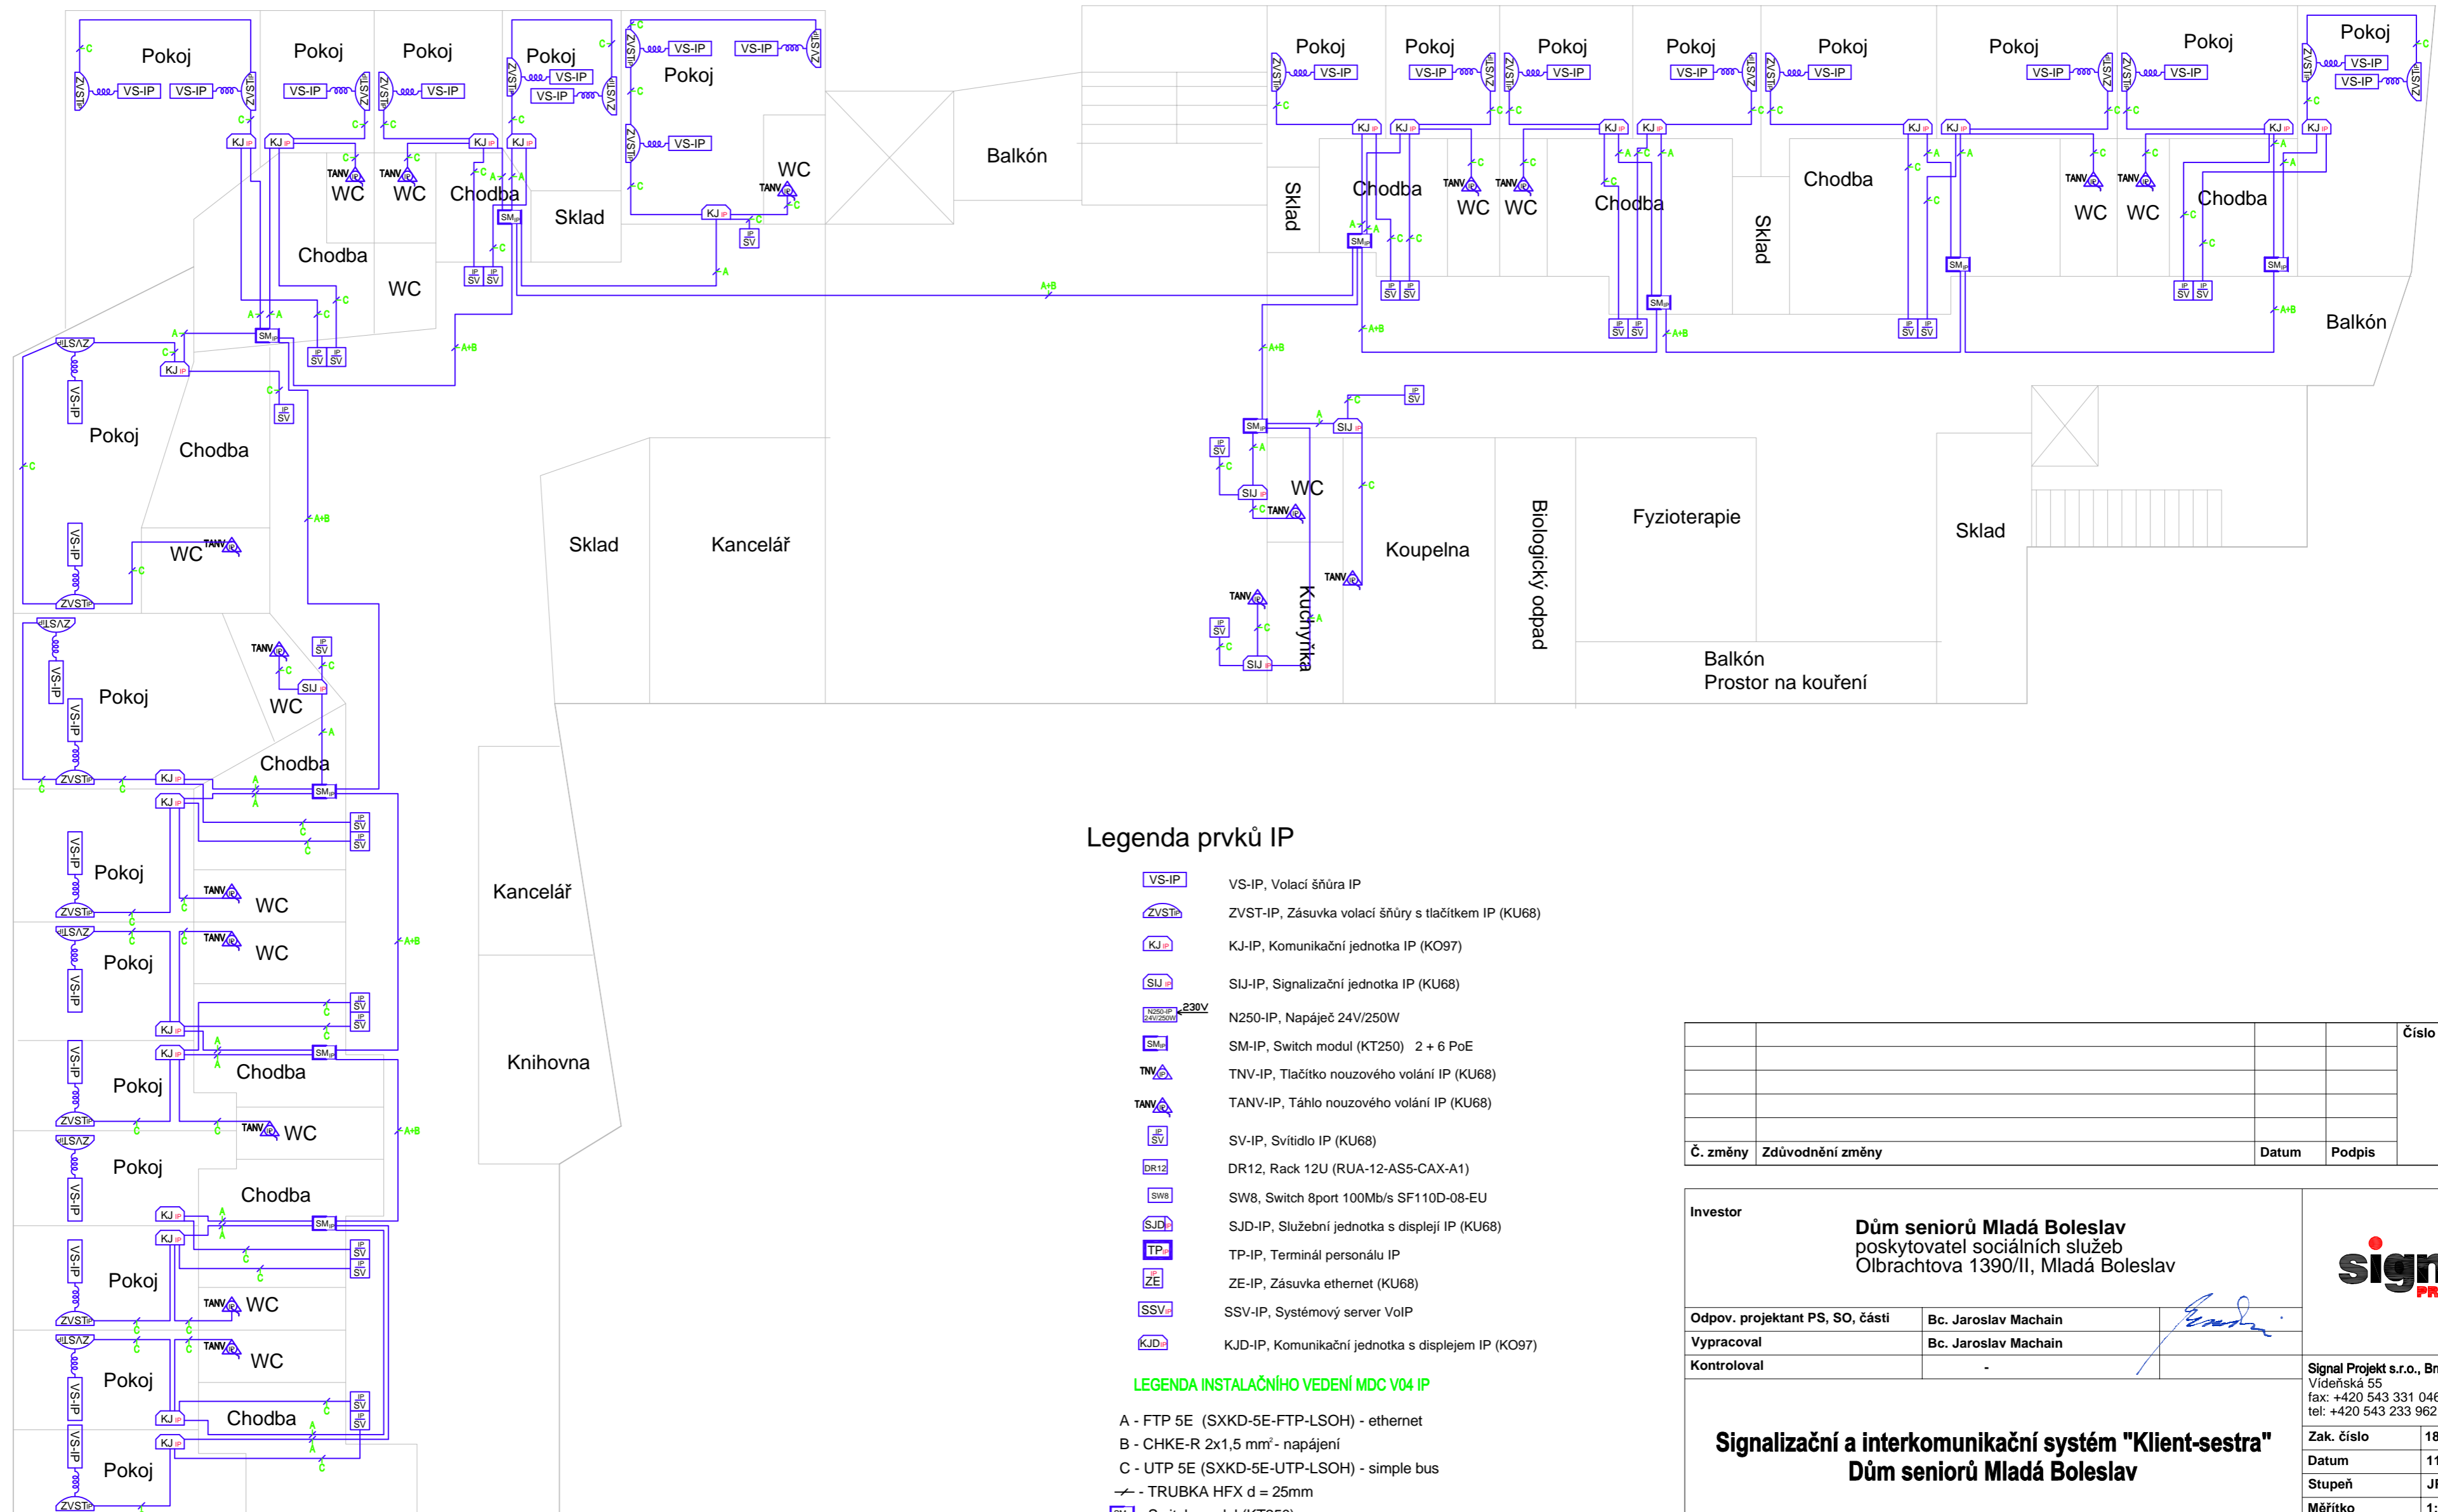

Dům seniorů Mladá Boleslav
1NP (Přízemí)

Legenda prvků IP

-  VS-IP, Volací šňůra IP
-  ZVST-IP, Zásuvka volací šňůry s tlačítkem IP (KU68)
-  KJ-IP, Komunikační jednotka IP (KO97)
-  SIJ-IP, Signalizační jednotka IP (KU68)
-  N250-IP, Napáječ 24V/250W
-  SM-IP, Switch modul (KT250) 2 + 6 PoE
-  TNV-IP, Tlačítko nouzového volání IP (KU68)
-  TANV-IP, Táhlou nouzového volání IP (KU68)
-  SV-IP, Svítidlo IP (KU68)
-  DR12, Rack 12U (RUA-12-AS5-CAX-A1)
-  SW8, Switch 8port 100Mb/s SF110D-08-EU
-  SJD-IP, Služební jednotka s displejím IP (KU68)
-  TP-IP, Terminál personálu IP
-  ZE-IP, Zásuvka ethernet (KU68)
-  SSV-IP, Systémový server VoIP
-  KJD-IP, Komunikační jednotka s displejem IP (KO97)

LEGENDA INSTALAČNÍHO VEDEŇÍ MDC V04 IP

- A - FTP 5E (SXXD-5E-FTP-LSOH) - ethernet
- B - CHKE-R 2x1,5 mm² - napájení
- C - UTP 5E (SXXD-5E-UTP-LSOH) - simple bus
- - TRUBKA HFX d = 25mm
-  - Switch modul (KT250)
-  - Krabice KU 68

Dům seniorů Mladá Boleslav 2NP (1. patro)

Legenda prvků IP

- VS-IP, Volací šňůra IP
- ZVST-IP, Zásuvka volací šňůry s tlačítkem IP (KU68)
- KJ-IP, Komunikační jednotka IP (KO97)
- SIJ-IP, Signalizační jednotka IP (KU68)
- N250-IP, Napáječ 24V/250W
- SM-IP, Switch modul (KT250) 2 + 6 PoE
- TNV-IP, Tlačítko nouzového volání IP (KU68)
- TANV-IP, Táhlo nouzového volání IP (KU68)
- SV-IP, Svítidlo IP (KU68)
- DR12, Rack 12U (RUA-12-AS5-CAX-A1)
- SW8, Switch 8port 100Mb/s SF110D-08-EU
- SJD-IP, Služební jednotka s displejí IP (KU68)
- TP-IP, Terminál personálu IP
- ZE-IP, Zásuvka ethernet (KU68)
- SSV-IP, Systémový server VoIP
- KJD-IP, Komunikační jednotka s displejem IP (KO97)