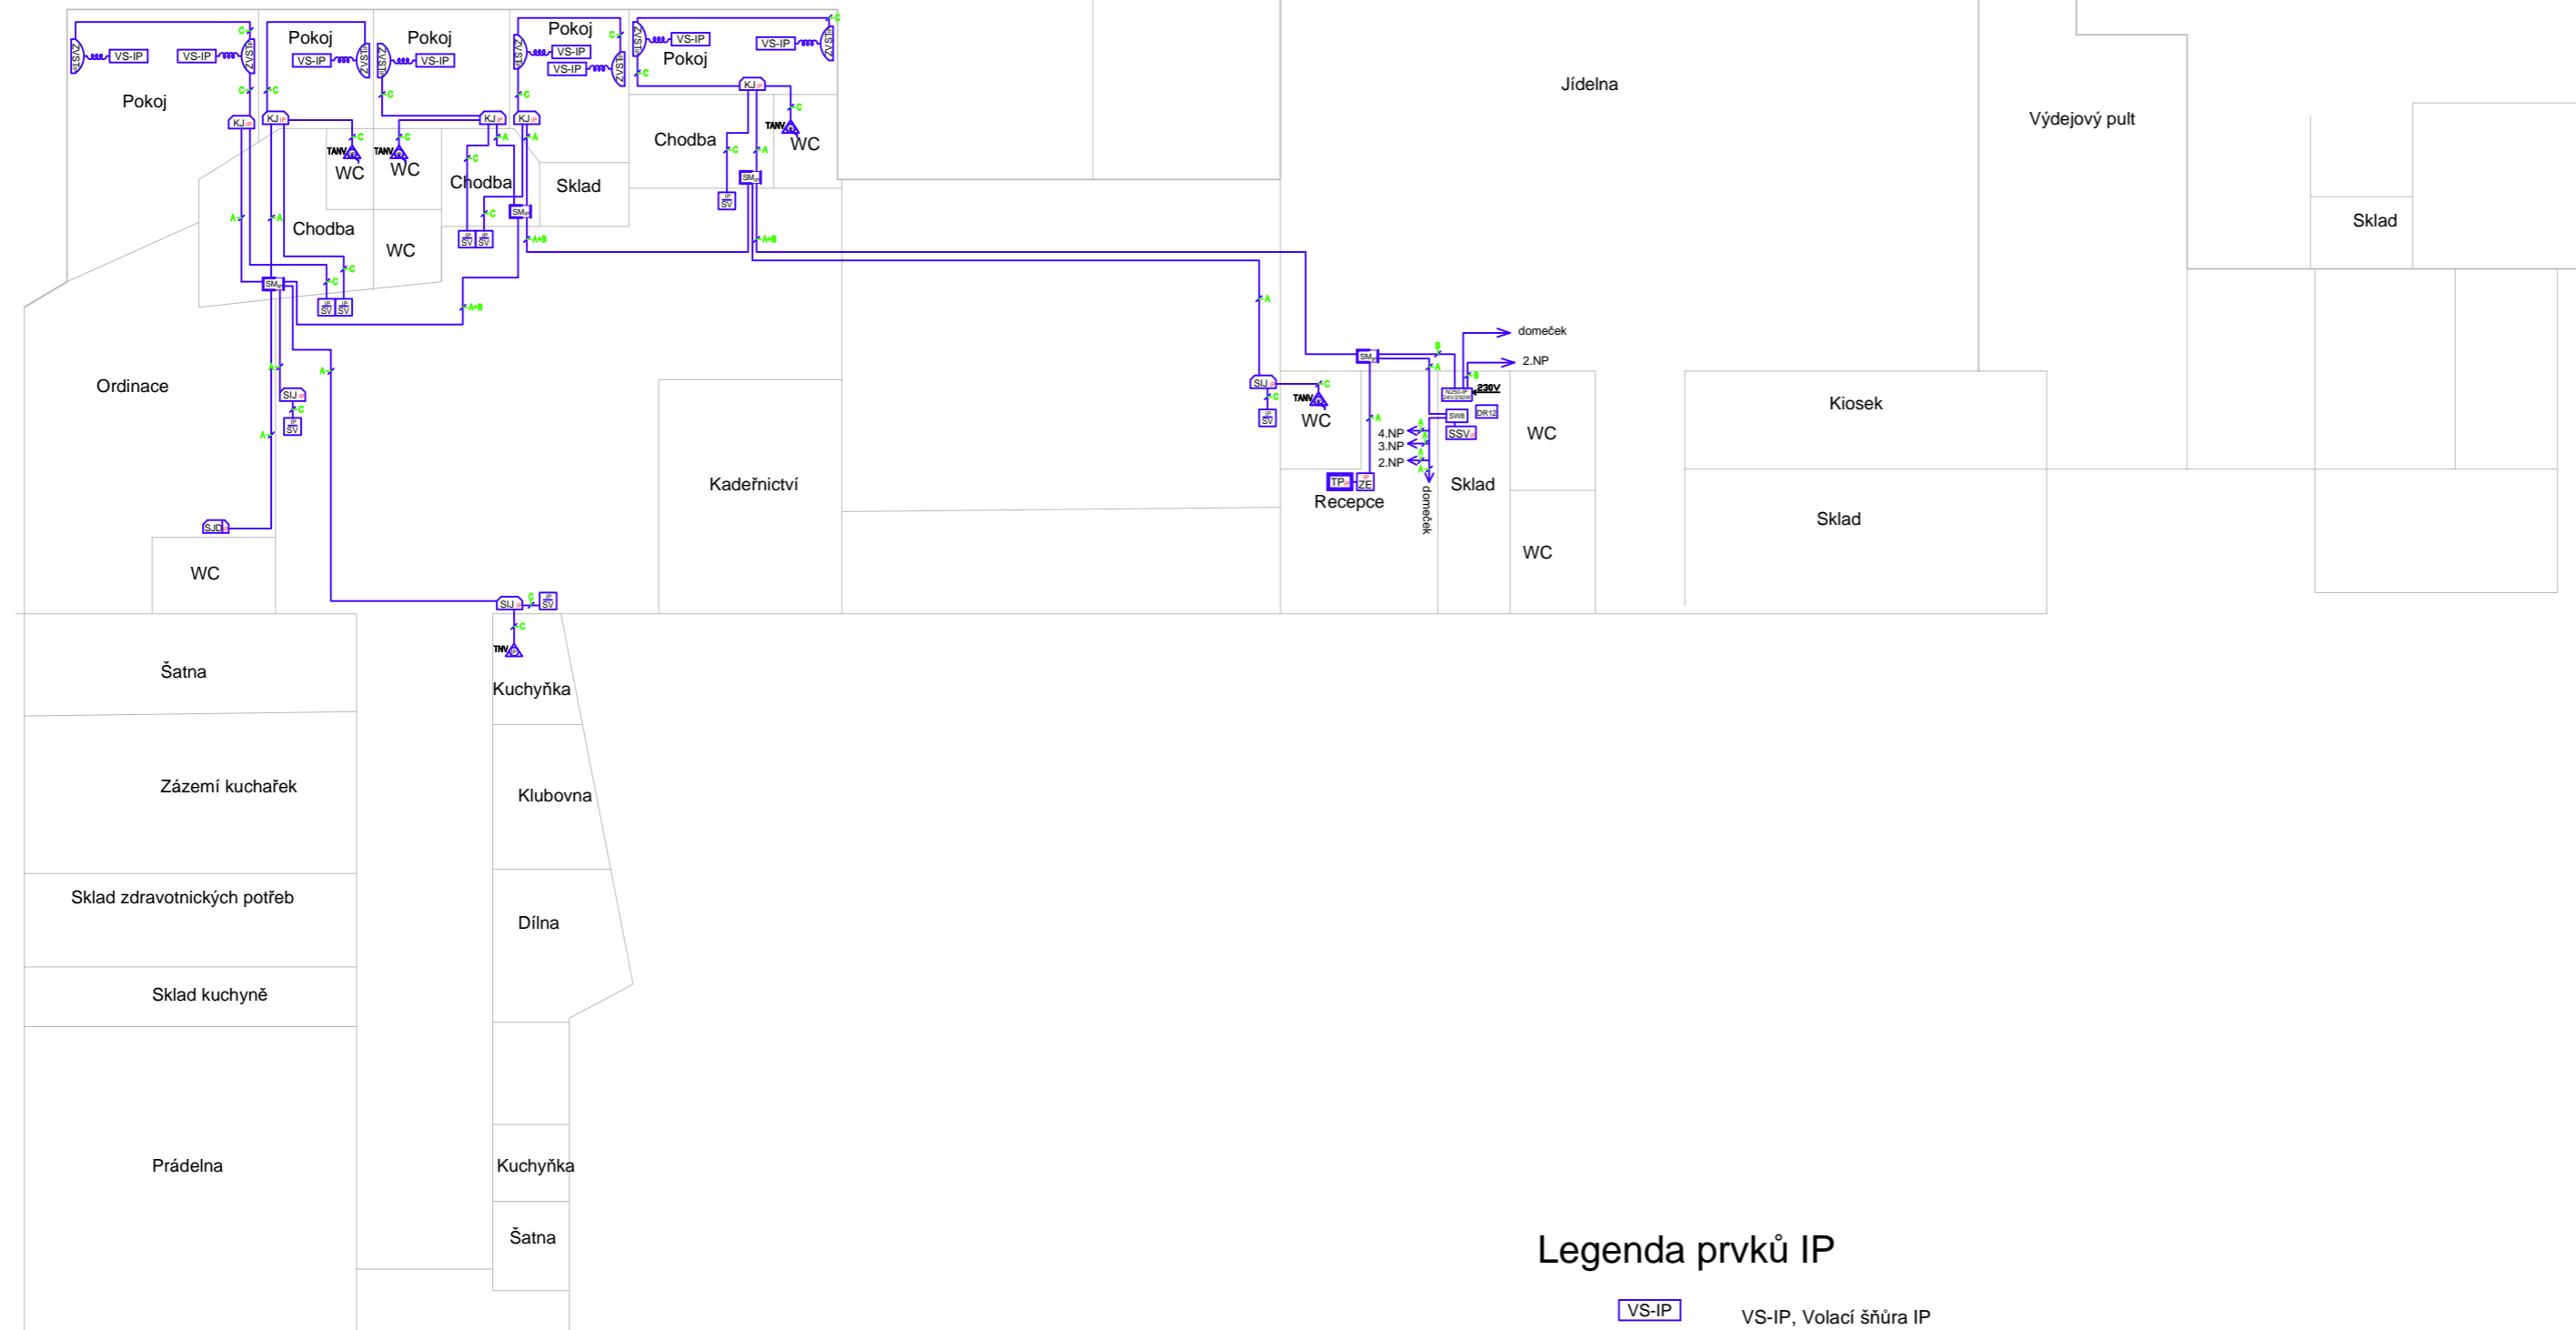

Dům seniorů Mladá Boleslav
1NP (Přízemí)

Legenda prvků IP

-  VS-IP, Volací šňůra IP
-  ZVST-IP, Zásuvka volací šňůry s tlačítkem IP (KU68)
-  KJ-IP, Komunikační jednotka IP (KO97)
-  SIJ-IP, Signalizační jednotka IP (KU68)
-  N250-IP, Napáječ 24V/250W
-  SM-IP, Switch modul (KT250) 2 + 6 PoE
-  TNV-IP, Tlačítko nouzového volání IP (KU68)
-  TANV-IP, Táhlou nouzového volání IP (KU68)
-  SV-IP, Svítidlo IP (KU68)
-  DR12, Rack 12U (RUA-12-AS5-CAX-A1)
-  SW8, Switch 8port 100Mb/s SF110D-08-EU
-  SJD-IP, Služební jednotka s displejím IP (KU68)
-  TP-IP, Terminál personálu IP
-  ZE-IP, Zásuvka ethernet (KU68)
-  SSV-IP, Systémový server VoIP
-  KJD-IP, Komunikační jednotka s displejem IP (KO97)

LEGENDA INSTALAČNÍHO VEDEŇÍ MDC V04 IP

- A - FTP 5E (SXXD-5E-FTP-LSOH) - ethernet
- B - CHKE-R 2x1,5 mm² - napájení
- C - UTP 5E (SXXD-5E-UTP-LSOH) - simple bus
- - TRUBKA HFX d = 25mm
-  - Switch modul (KT250)
-  - Krabice KU 68

Dům seniorů Mladá Boleslav 2NP (1. patro)

Legenda prvků IP

- VS-IP, Volací šňůra IP
- ZVST-IP, Zásuvka volací šňůry s tlačítkem IP (KU68)
- KJ-IP, Komunikační jednotka IP (KO97)
- SIJ-IP, Signalizační jednotka IP (KU68)
- N250-IP, Napáječ 24V/250W
- SM-IP, Switch modul (KT250) 2 + 6 PoE
- TNV-IP, Tlačítko nouzového volání IP (KU68)
- TANV-IP, Táhlo nouzového volání IP (KU68)
- SV-IP, Svítidlo IP (KU68)
- DR12, Rack 12U (RUA-12-AS5-CAX-A1)
- SW8, Switch 8port 100Mb/s SF110D-08-EU
- SJD-IP, Služební jednotka s displejí IP (KU68)
- TP-IP, Terminál personálu IP
- ZE-IP, Zásuvka ethernet (KU68)
- SSV-IP, Systémový server VoIP
- KJD-IP, Komunikační jednotka s displejem IP (KO97)