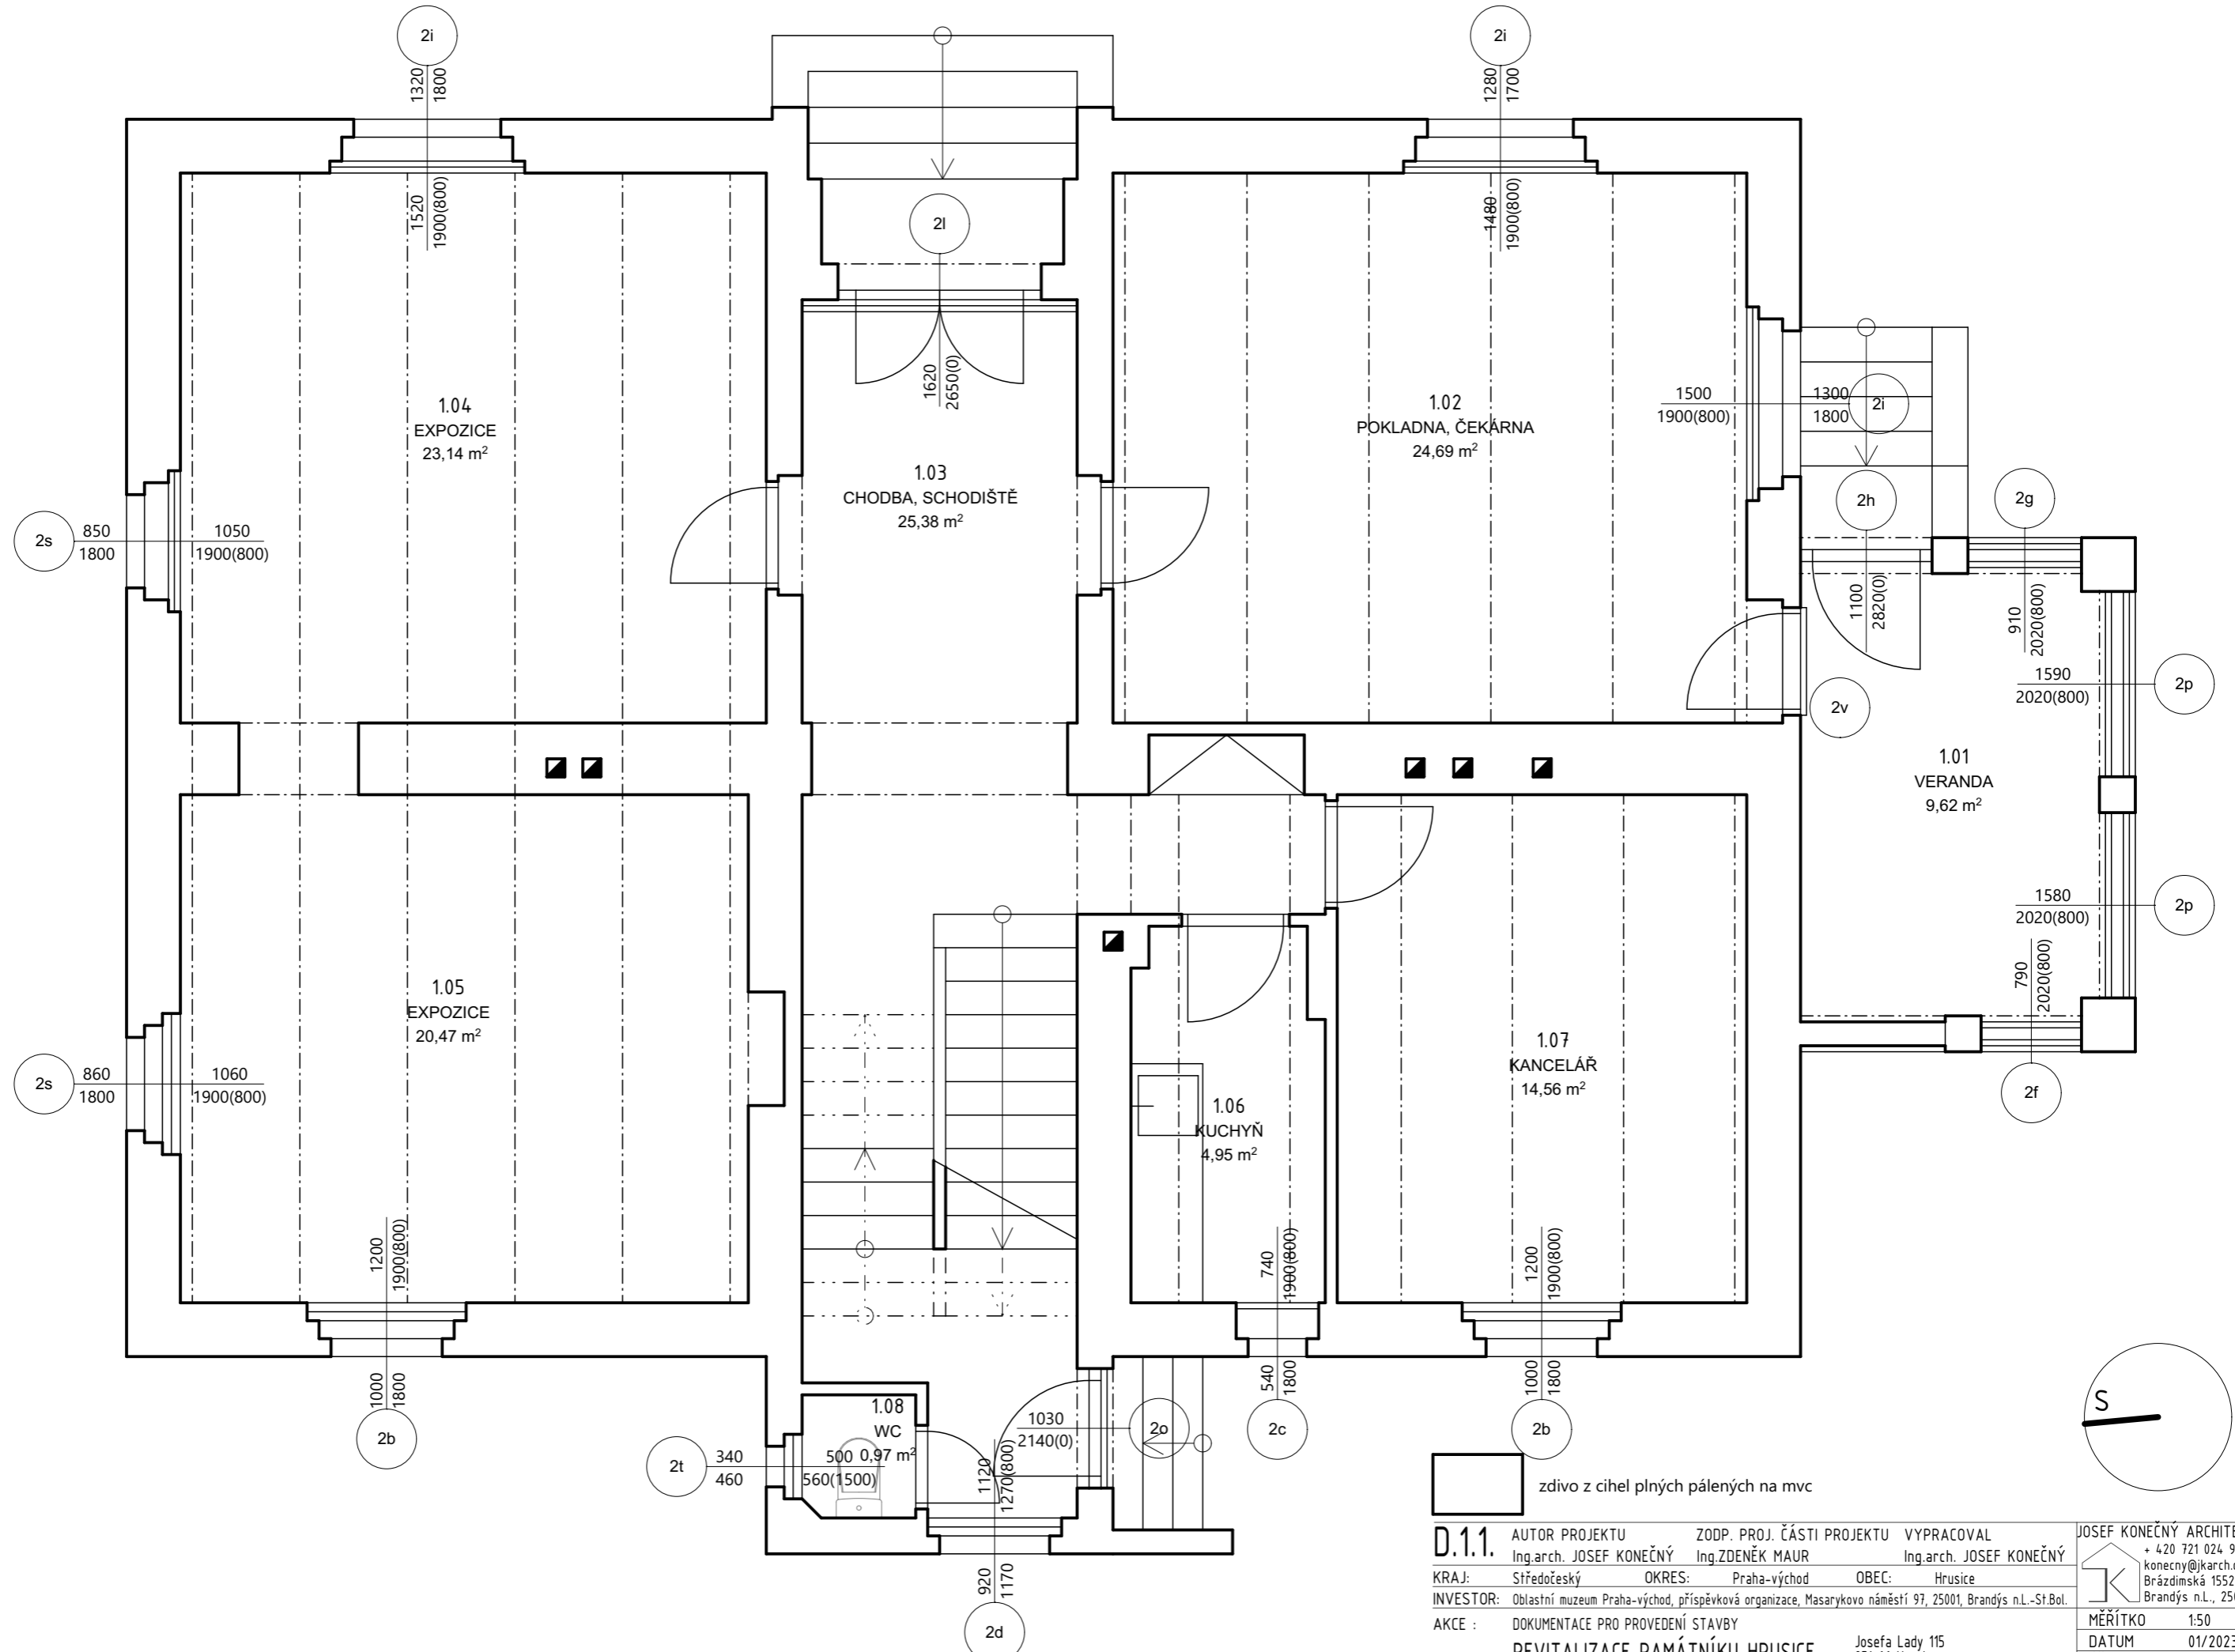

 zdivo z cihel plných pálených na mvc

<b>D.1.1.</b>	AUTOR PROJEKTU Ing.arch. JOSEF KONEČNÝ	ZODP. PROJ. ČÁSTI PROJEKTU Ing.ZDENĚK MAUR	VYPRACOVAL Ing.arch. JOSEF KONEČNÝ	JOSEF KONEČNÝ ARCHITEKT + 420 721 024 932 konecny@jkarch.cz Brázdímská 1552 Brandýs n.L., 250 01	
KRAJ:	Středočeský	OKRES:	Praha-východ	OBEC:	Hrusice
INVESTOR:	Oblastní muzeum Praha-východ, příspěvková organizace, Masarykovo náměstí 97, 25001, Brandýs n.L.-St.Boh.				
AKCE :	DOKUMENTACE PRO PROVEDENÍ STAVBY		Josefa Lady 115 251 66 Hrusice	MĚŘÍTKO	1:50
	REVITALIZACE PAMÁTNÍKU HRUSICE			DATUM	01/2023
OBSAH :	PAMÁTNÍK JOSEFA LADY A JEHO DCERY ALENY - HRUSICE			ÚČEL	DPS
	PŮDORYS 1.PP - STÁVAJÍCÍ STAV			Č.VÝKR.	01 PARÉ Č.

 zdivo z cihel plných pálených na mvc

<b>D.1.1.</b>	AUTOR PROJEKTU	ZODP. PROJ. ČÁSTI PROJEKTU	VYPRACOVAL
	Ing.arch. JOSEF KONEČNÝ	Ing.ZDENĚK MAUR	Ing.arch. JOSEF KONEČNÝ
KRAJ:	Středočeský	OKRES:	Praha-východ
		OBEC:	Hrusice
INVESTOR:	Oblastní muzeum Praha-východ, příspěvková organizace, Masarykovo náměstí 97, 25001, Brandýs n.L.-St.Boh.		
AKCE :	DOKUMENTACE PRO PROVEDENÍ STAVBY		
	<b>REVITALIZACE PAMÁTNÍKU HRUSICE</b>		Josefa Lady 115 251 66 Hrusice
OBSAH :	PAMÁTNÍK JOSEFA LADY A JEHO DCERY ALENY - HRUSICE		
	<b>PŮDORYS 1.NP - STÁVAJÍCÍ STAV</b>		