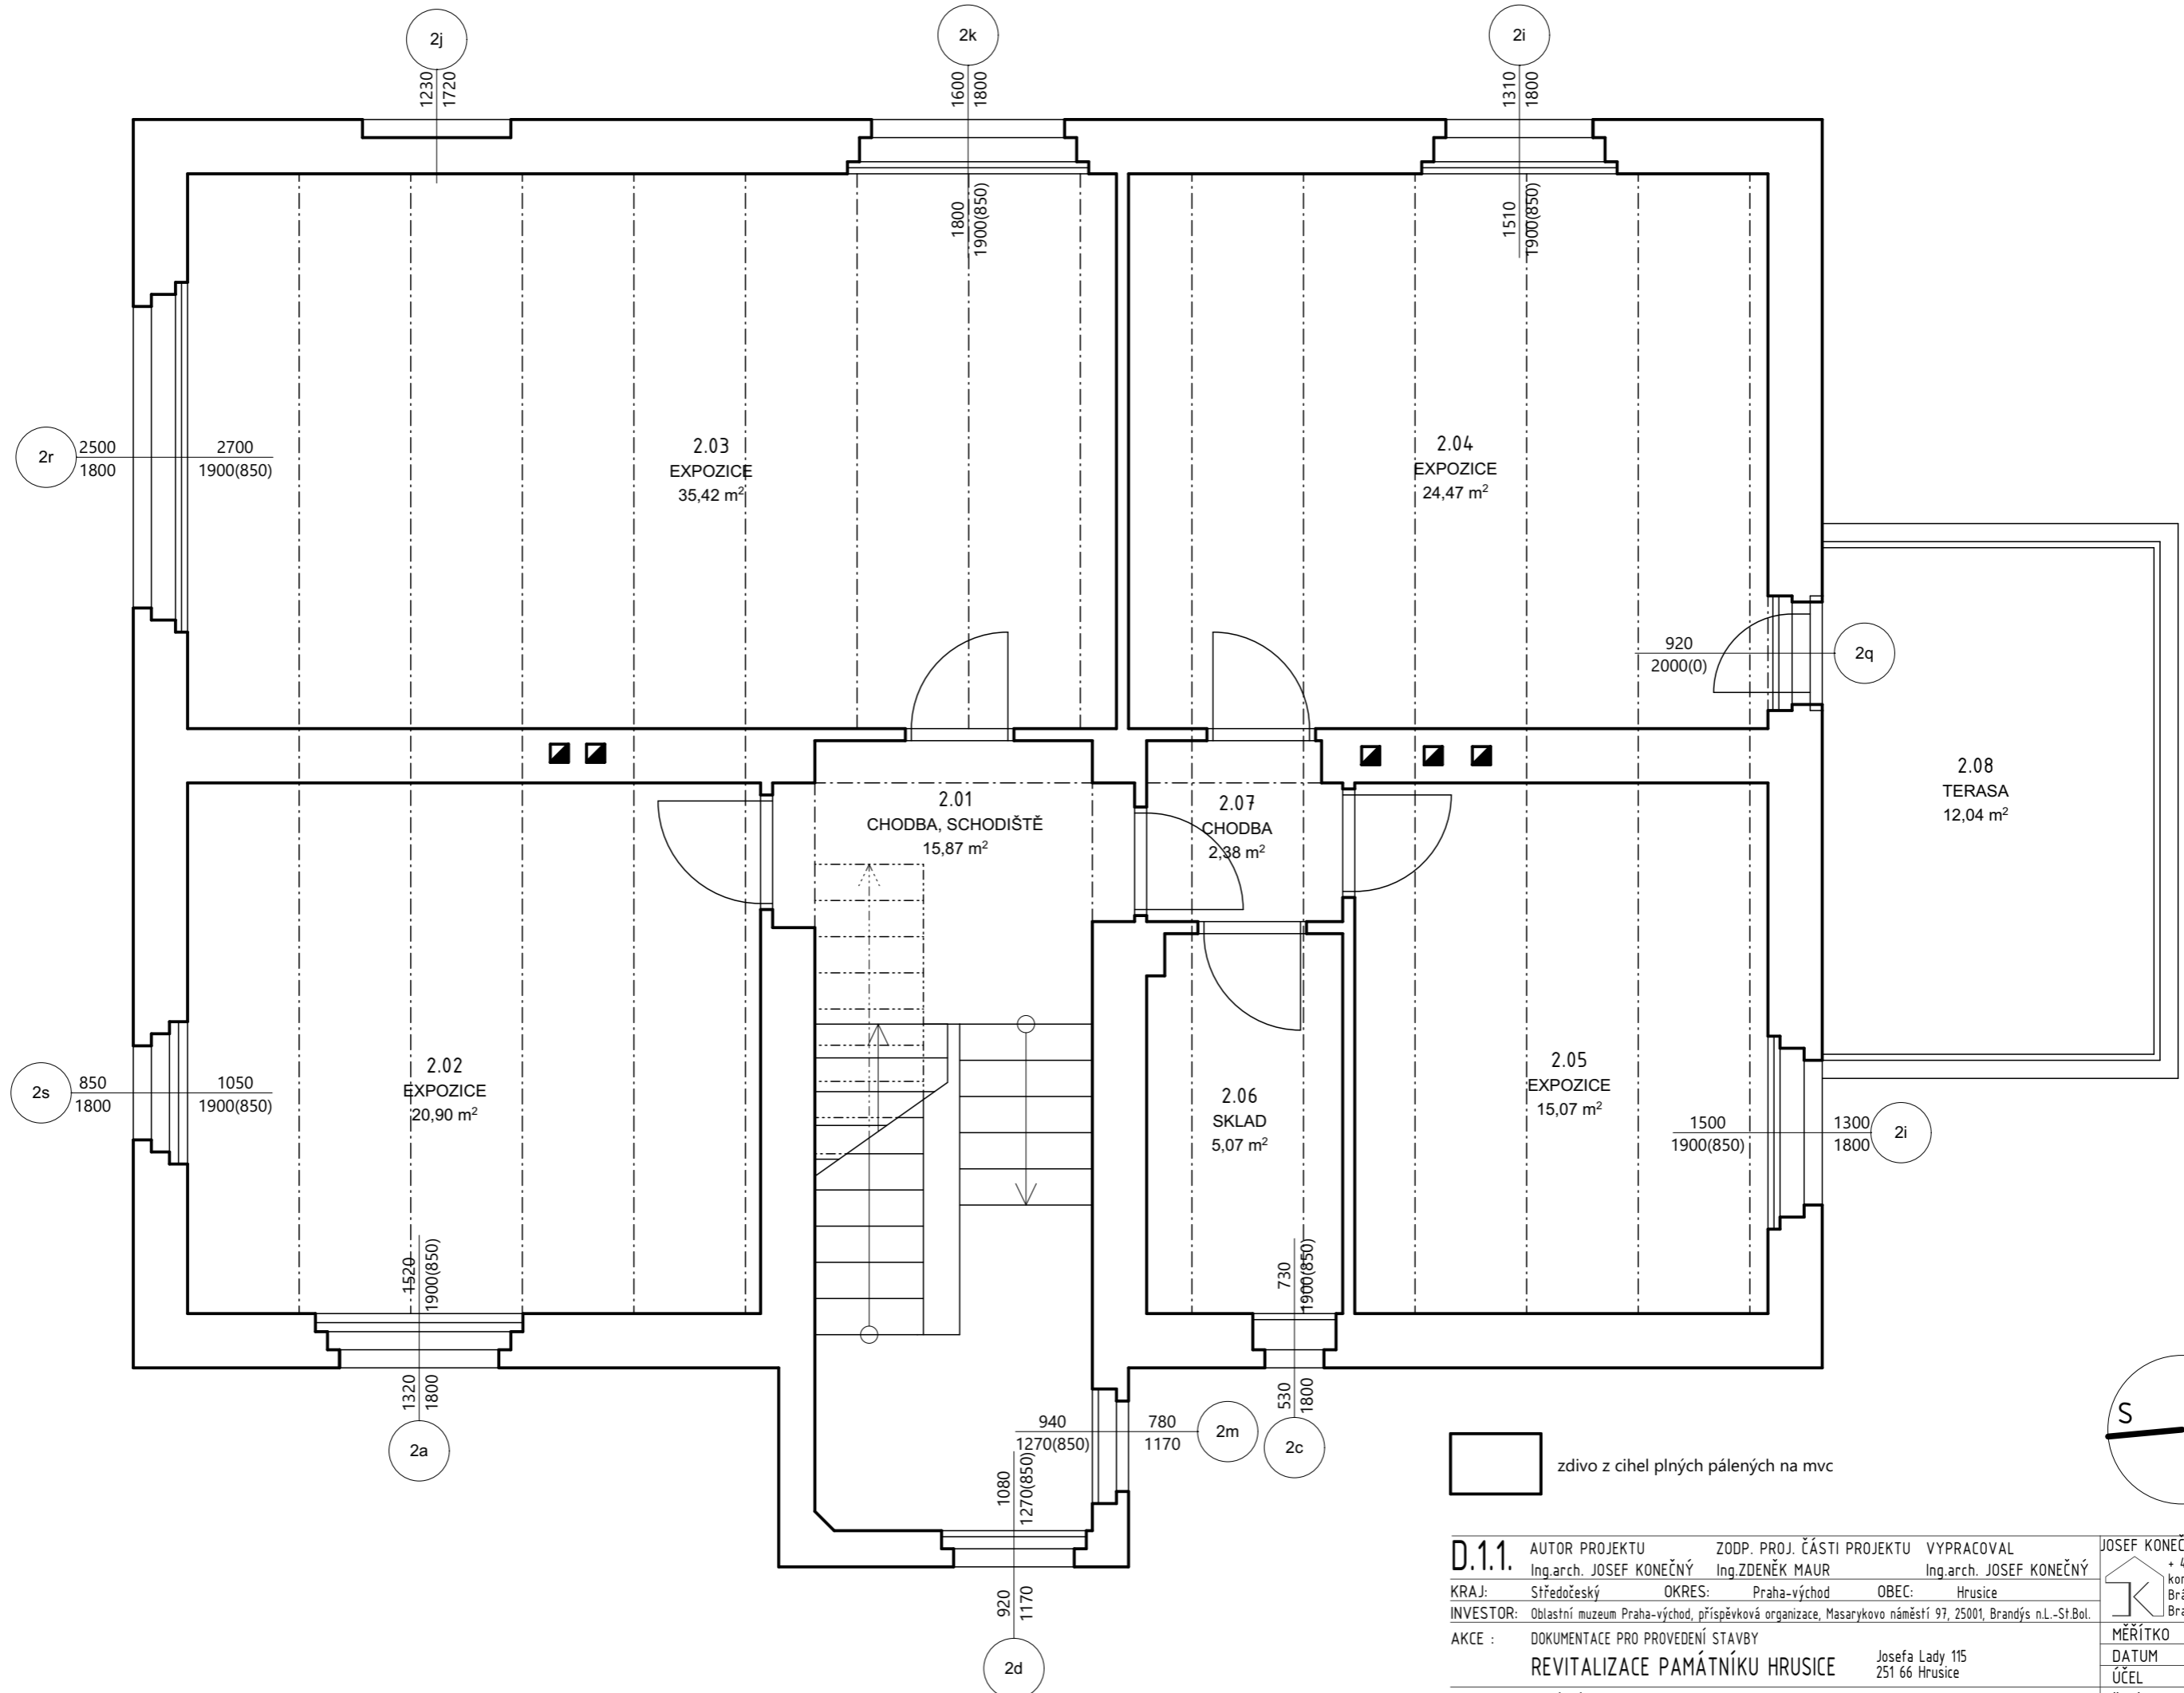

zdivo z cihel plných pálených na mvc

D.1.1.	AUTOR PROJEKTU Ing.arch. JOSEF KONEČNÝ	ZODP. PROJ. ČÁSTI PROJEKTU Ing.ZDENĚK MAUR	VYPRACOVAL Ing.arch. JOSEF KONEČNÝ	JOSEF KONEČNÝ ARCHITEKT + 420 721 024 932 konecny@jkarch.cz Brázdímská 1552 Brandýs n.L., 250 01	
KRAJ:	Středočeský	OKRES:	Praha-východ	OBEC:	Hrusice
INVESTOR:	Oblastní muzeum Praha-východ, příspěvková organizace, Masarykovo náměstí 97, 25001, Brandýs n.L.-St.Boř.				
AKCE :	DOKUMENTACE PRO PROVEDENÍ STAVBY		Josefa Lady 115 251 66 Hrusice	MĚŘÍTKO	1:50
	REVITALIZACE PAMÁTNÍKU HRUSICE			DATUM	01/2023
	PÁMÁTNÍK JOSEFA LADY A JEHO DCERY ALENY - HRUSICE			ÚČEL	DPS
	PŮDORYS 2.NP - STÁVAJÍCÍ STAV			Č.VÝKR.	03 PARÉ Č.