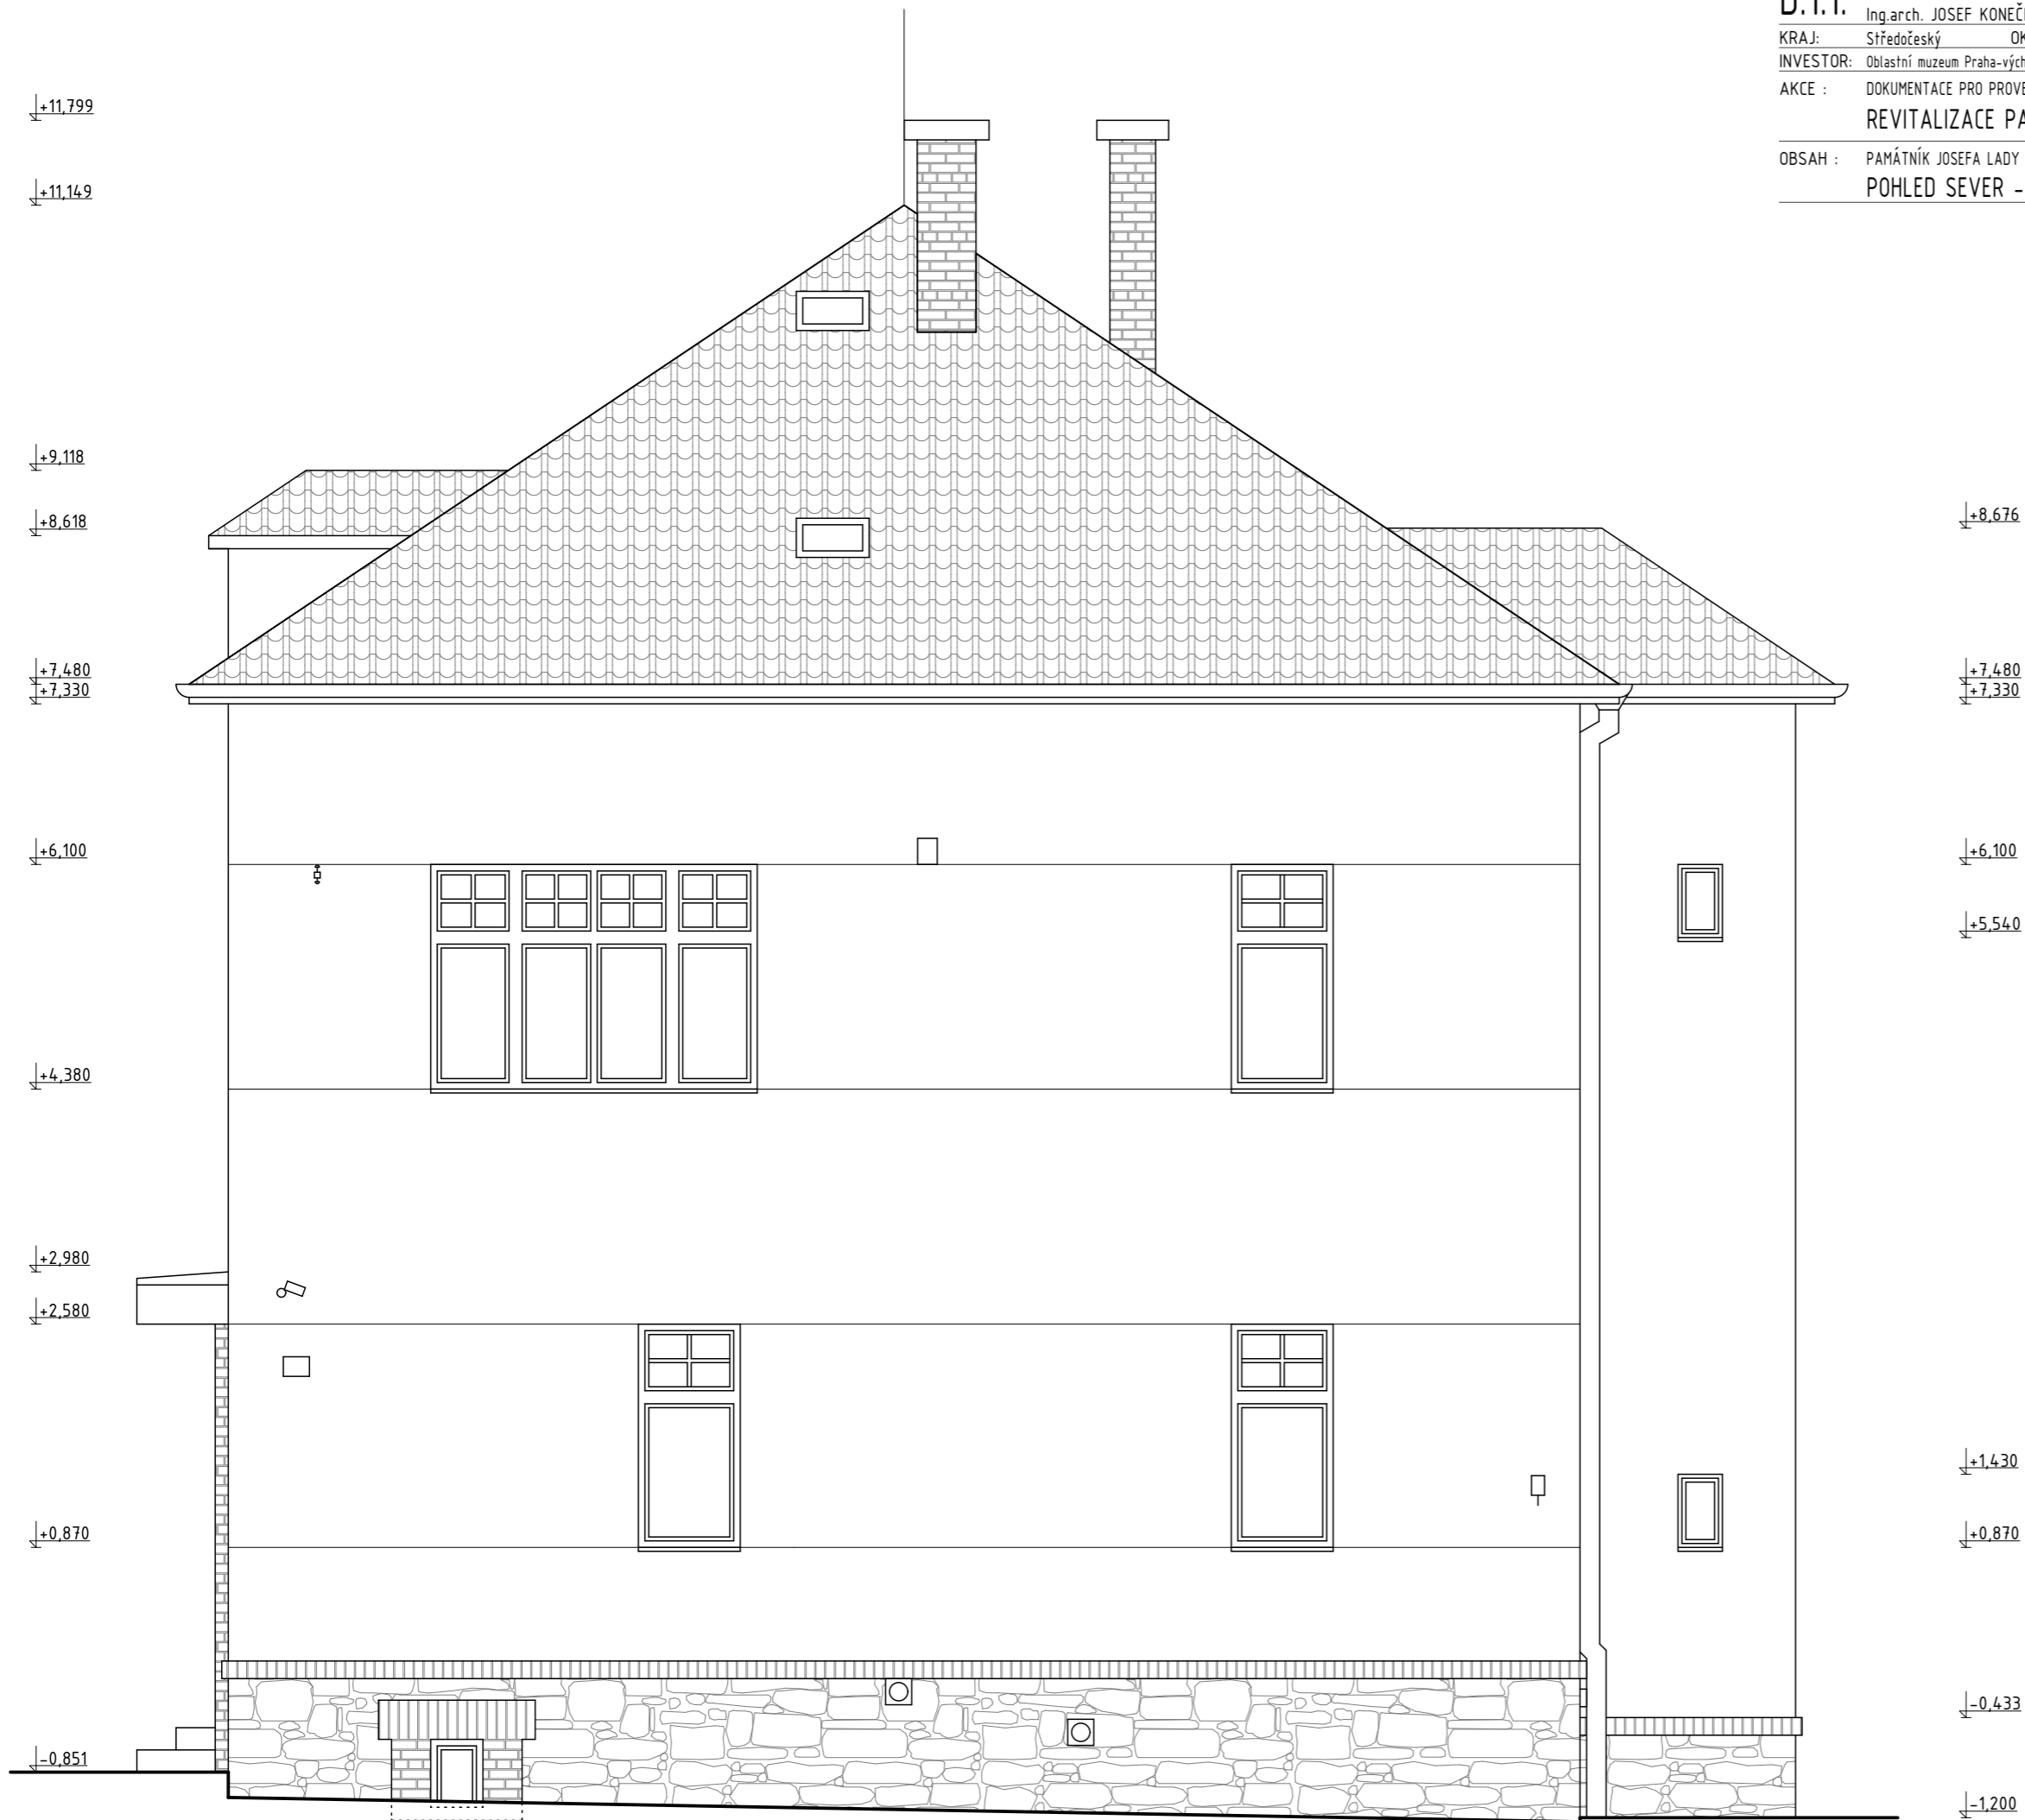

D.1.1.	AUTOR PROJEKTU Ing.arch. JOSEF KONEČNÝ	ZODP. PROJ. ČÁSTI PROJEKTU Ing.ZDENĚK MAUR	VYPRACOVAL Ing.arch. JOSEF KONEČNÝ	JOSEF KONEČNÝ ARCHITEKT + 420 721 024 932 konecny@jkarch.cz Brázdímská 1552 Brandýs n.L., 250 01	
KRAJ:	Středočeský	OKRES:	Praha-východ	OBEC:	Hrusice
INVESTOR:	Oblastní muzeum Praha-východ, příspěvková organizace, Masarykovo náměstí 97, 25001, Brandýs n.L.-St.Bol.			Josefa Lady, 115 251 66 Hrusice	
AKCE :	DOKUMENTACE PRO PROVEDENÍ STAVBY			REVITALIZACE PAMÁTNÍKU HRUSICE	
OBSAH :				PAMÁTNÍK JOSEFA LADY A JEHO DCERY ALENY - HRUSICE	
				POHLED SEVER - STÁVAJÍCÍ STAV	
				MĚŘÍTKO	1:50
				DATUM	01/2023
				ÚČEL	DPS
				Č.VÝKR.	08 PARÉ Č.