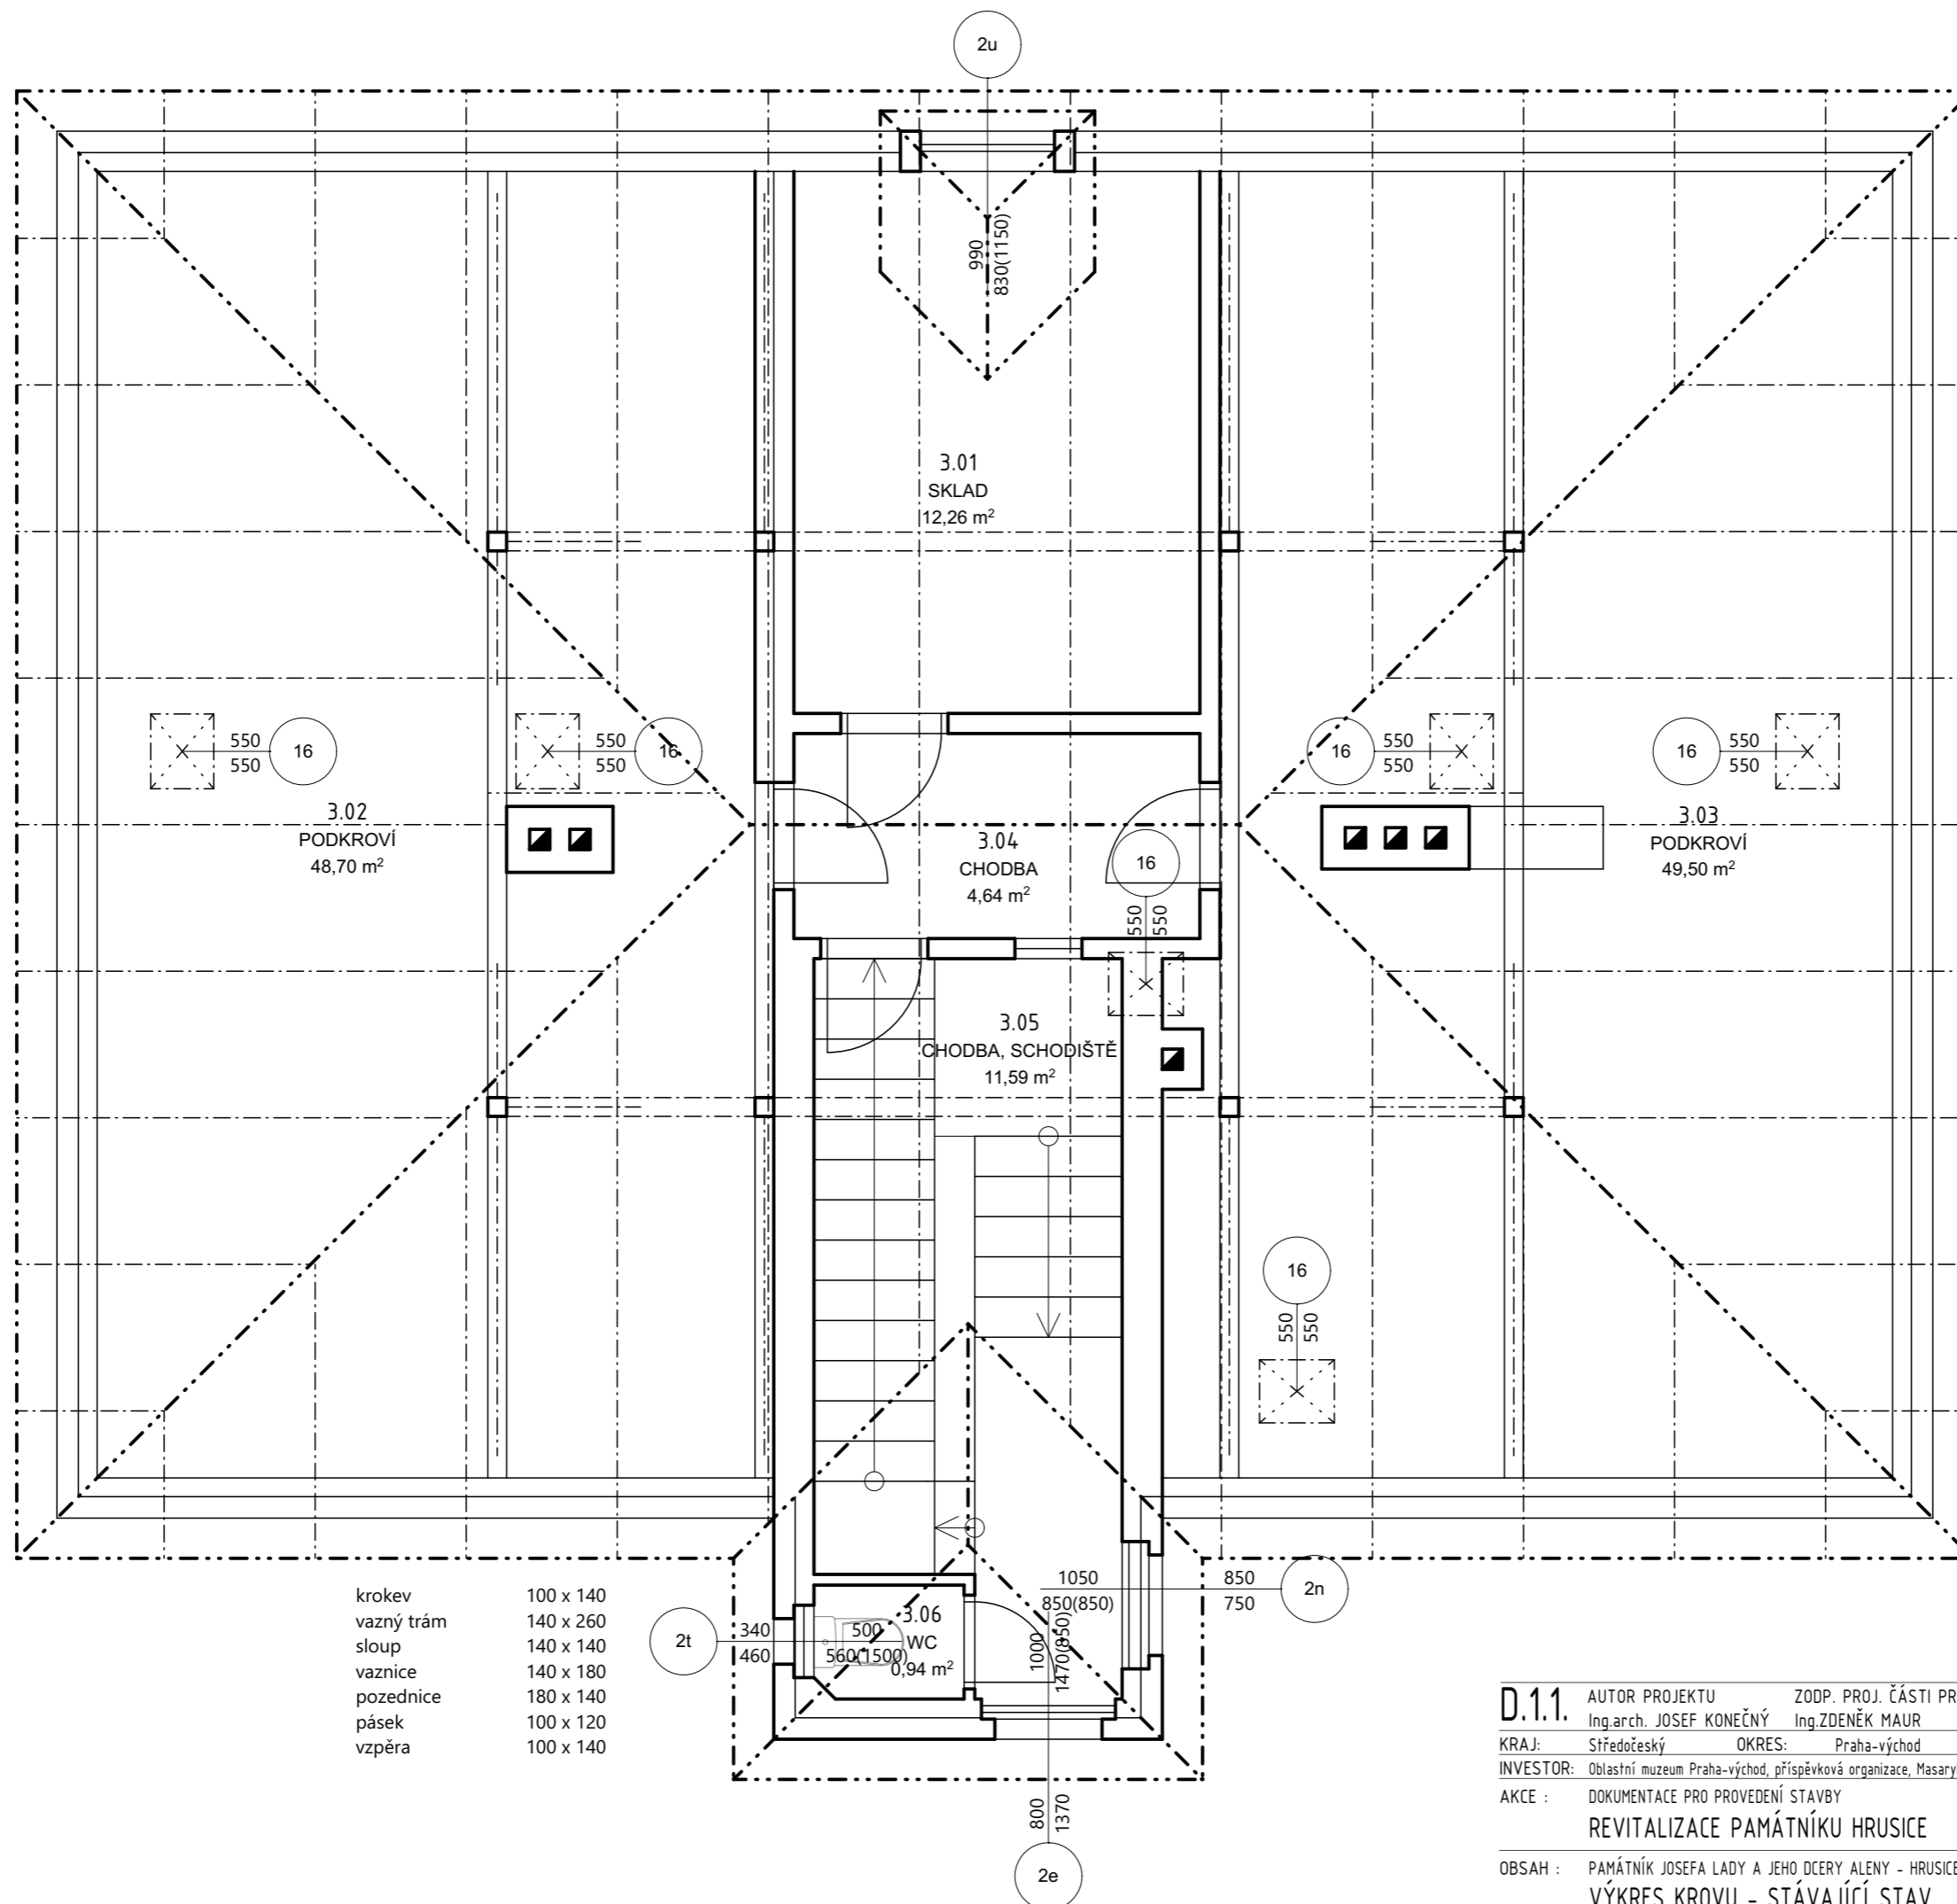

D.1.1. AUTOR PROJEKTU ZODP. PROJ. ČÁSTI PROJEKTU VYPRACOVAL
Ing.arch. JOSEF KONEČNÝ Ing.ZDENĚK MAUR Ing.arch. JOSEF KONEČNÝ
KRAJ: Středočeský OKRES: Praha-východ OBEC: Hrusice
INVESTOR: Oblastní muzeum Praha-východ, příspěvková organizace, Masarykovo náměstí 97, 25001, Brandýs n.L.-St.Boh.
AKCE : DOKUMENTACE PRO PROVEDENÍ STAVBY
REVITALIZACE PAMÁTNÍKU HRUSICE Josefa Lady 115
251 66 Hrusice
OBSAH : PAMÁTNÍK JOSEFA LADY A JEHO DCERY ALENY - HRUSICE
VÝKRES KROVU - STÁVAJÍCÍ STAV

JOSEF KONEČNÝ ARCHITEKT
+ 420 721 024 932
konecny@jkarch.cz
Brázdímská 1552
Brandýs n.L., 250 01
MĚRÍTKO 1:50
DATUM 01/2023
ÚČEL DPS
Č.VÝKR. 04 PARÉ Č.