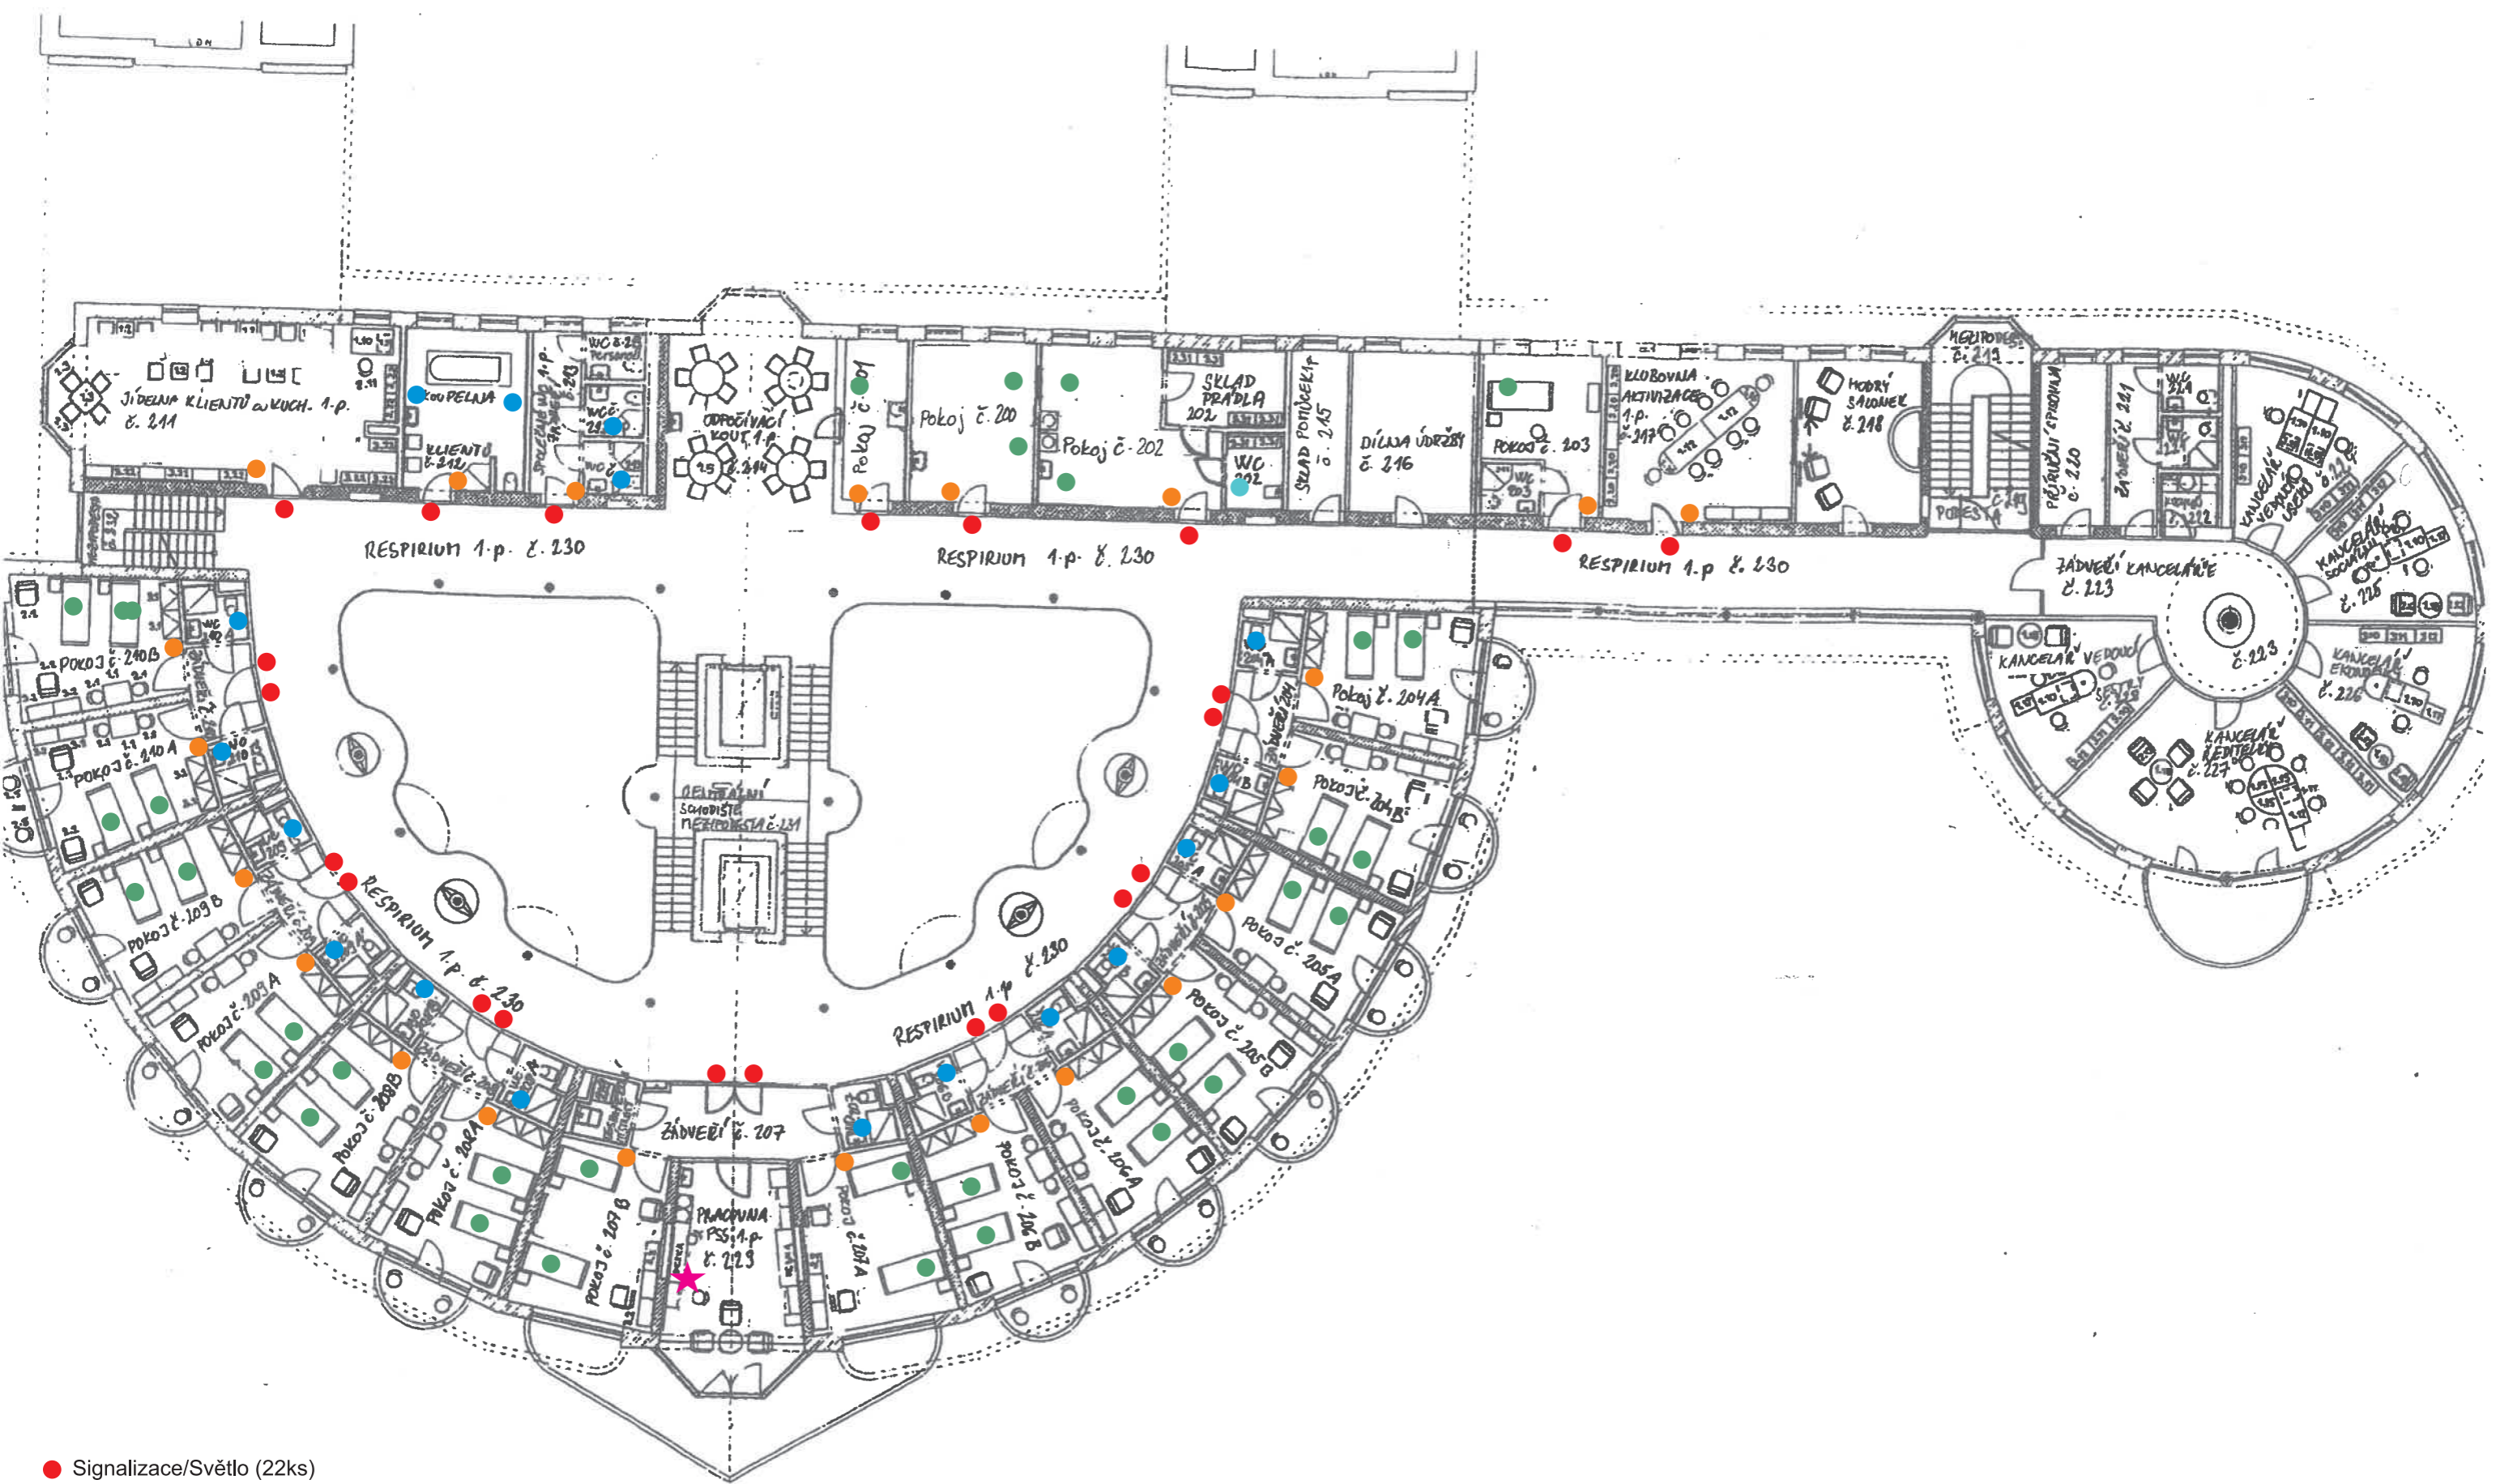

Legenda

● Signalizace/Světlo

● SOS Tlačítko

● Telefon/Komunikátor klienta

● SOS Šňůrka

● Přihlášení sestry/Komunikátor

★ Hlavní terminál

- Signalizace/Světlo (23ks)
- Telefon/Komunikátor klienta (40ks)
- SOS Tlačítko (10ks)
- SOS Šňůrka (2ks)
- Přihlášení sestry/Komunikátor (23ks)
- ★ Hlavní terminál (1ks)

PRÍZEMÍ

- Signalizace/Světlo (22ks)
- Telefon/Komunikátor klienta (34ks)
- SOS Tlačítko (17ks)
- SOS Šňůrka (1ks)
- Přihlášení sestry/Komunikátor (22ks)
- ★ Hlavní terminál (1ks)

1. PATRO

- Signalizace/Světlo (19ks)
- Telefon/Komunikátor klienta (28ks)
- SOS Tlačítko (11ks)
- Přihlášení sestry/Komunikátor (19ks)
- ★ Hlavní terminál (1ks)

VESNICKÁ