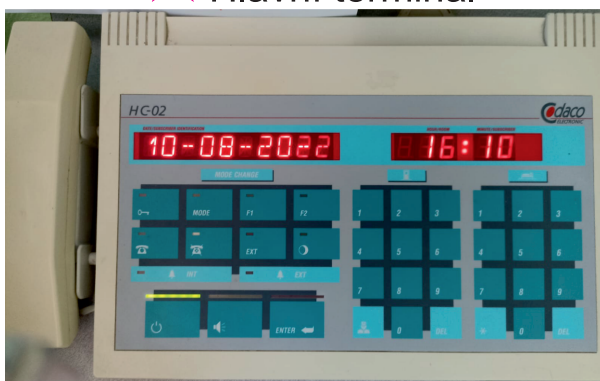

Legenda

● Signalizace/Světlo

● SOS Tlačítko

● Telefon/Komunikátor klienta

● SOS Šňůrka

● Přihlášení sestry/Komunikátor

★ Hlavní terminál

- Signalizace/Světlo (23ks)
- Telefon/Komunikátor klienta (40ks)
- SOS Tlačítko (10ks)
- SOS Šňůrka (2ks)
- Přihlášení sestry/Komunikátor (23ks)
- ★ Hlavní terminál (1ks)