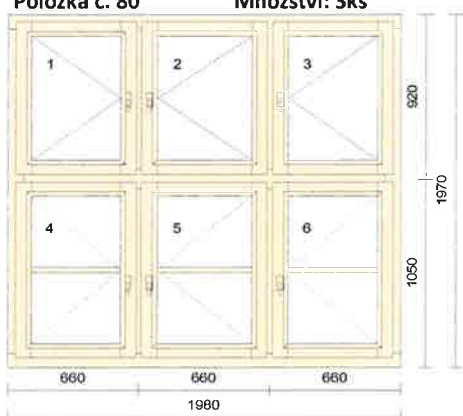

Místnost:
kuchyně rampa

Položka č. 80

Množství: 3ks

3

Místnost:
0050
0051
0052a

107