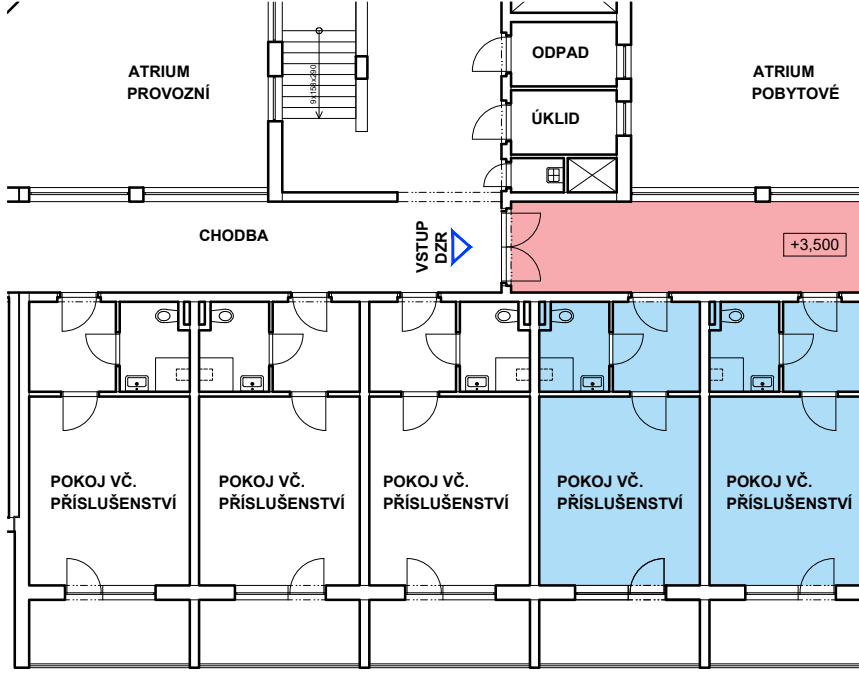

- LEGENDA**
- KOMUNIKAČNÍ PROSTORY
 - DVOULŮŽKOVÝ POKOJ (DZR)
 - JEDNOLŮŽKOVÝ POKOJ (DZR)
 - DENNÍ MÍSTNOST KLIENTŮ (DZR)
 - ZÁZEMÍ PERSONÁLU (DZR)
 - STÁVAJÍCÍ PROVOZ (DS)

M 1:200

Půdorys 2.NP - NÁVRH
STUDIE PROVEDITELNOSTI - KONCEPT