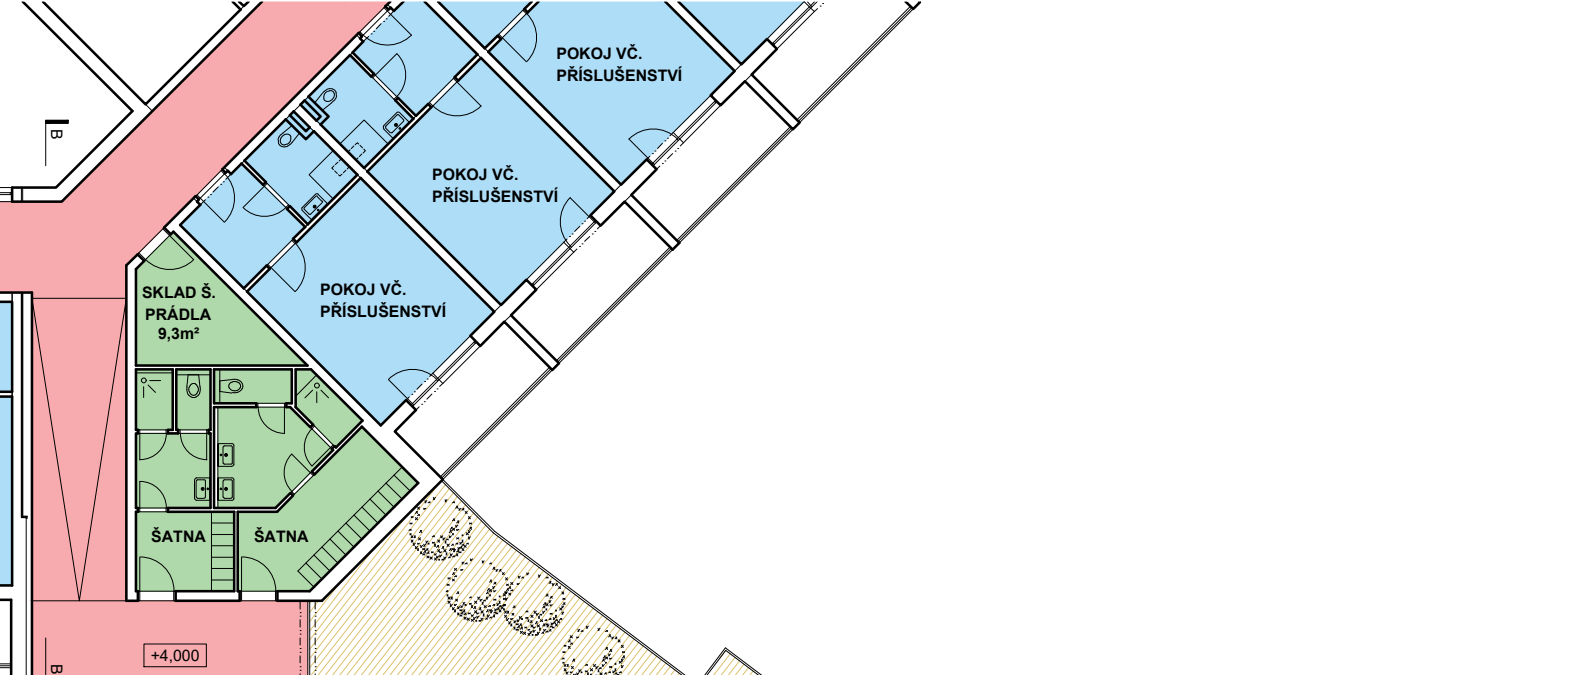

- LEGENDA**
- KOMUNIKAČNÍ PROSTORY
 - DVOULŮŽKOVÝ POKOJ (DZR)
 - JEDNOLŮŽKOVÝ POKOJ (DZR)
 - DENNÍ MÍSTNOST KLIENTŮ (DZR)
 - ZÁZEMÍ PERSONÁLU (DZR)
 - STÁVAJÍCÍ PROVOZ (DS)

M 1:200

Půdorys 2.NP - NÁVRH
STUDIE PROVEDITELNOSTI - KONCEPT