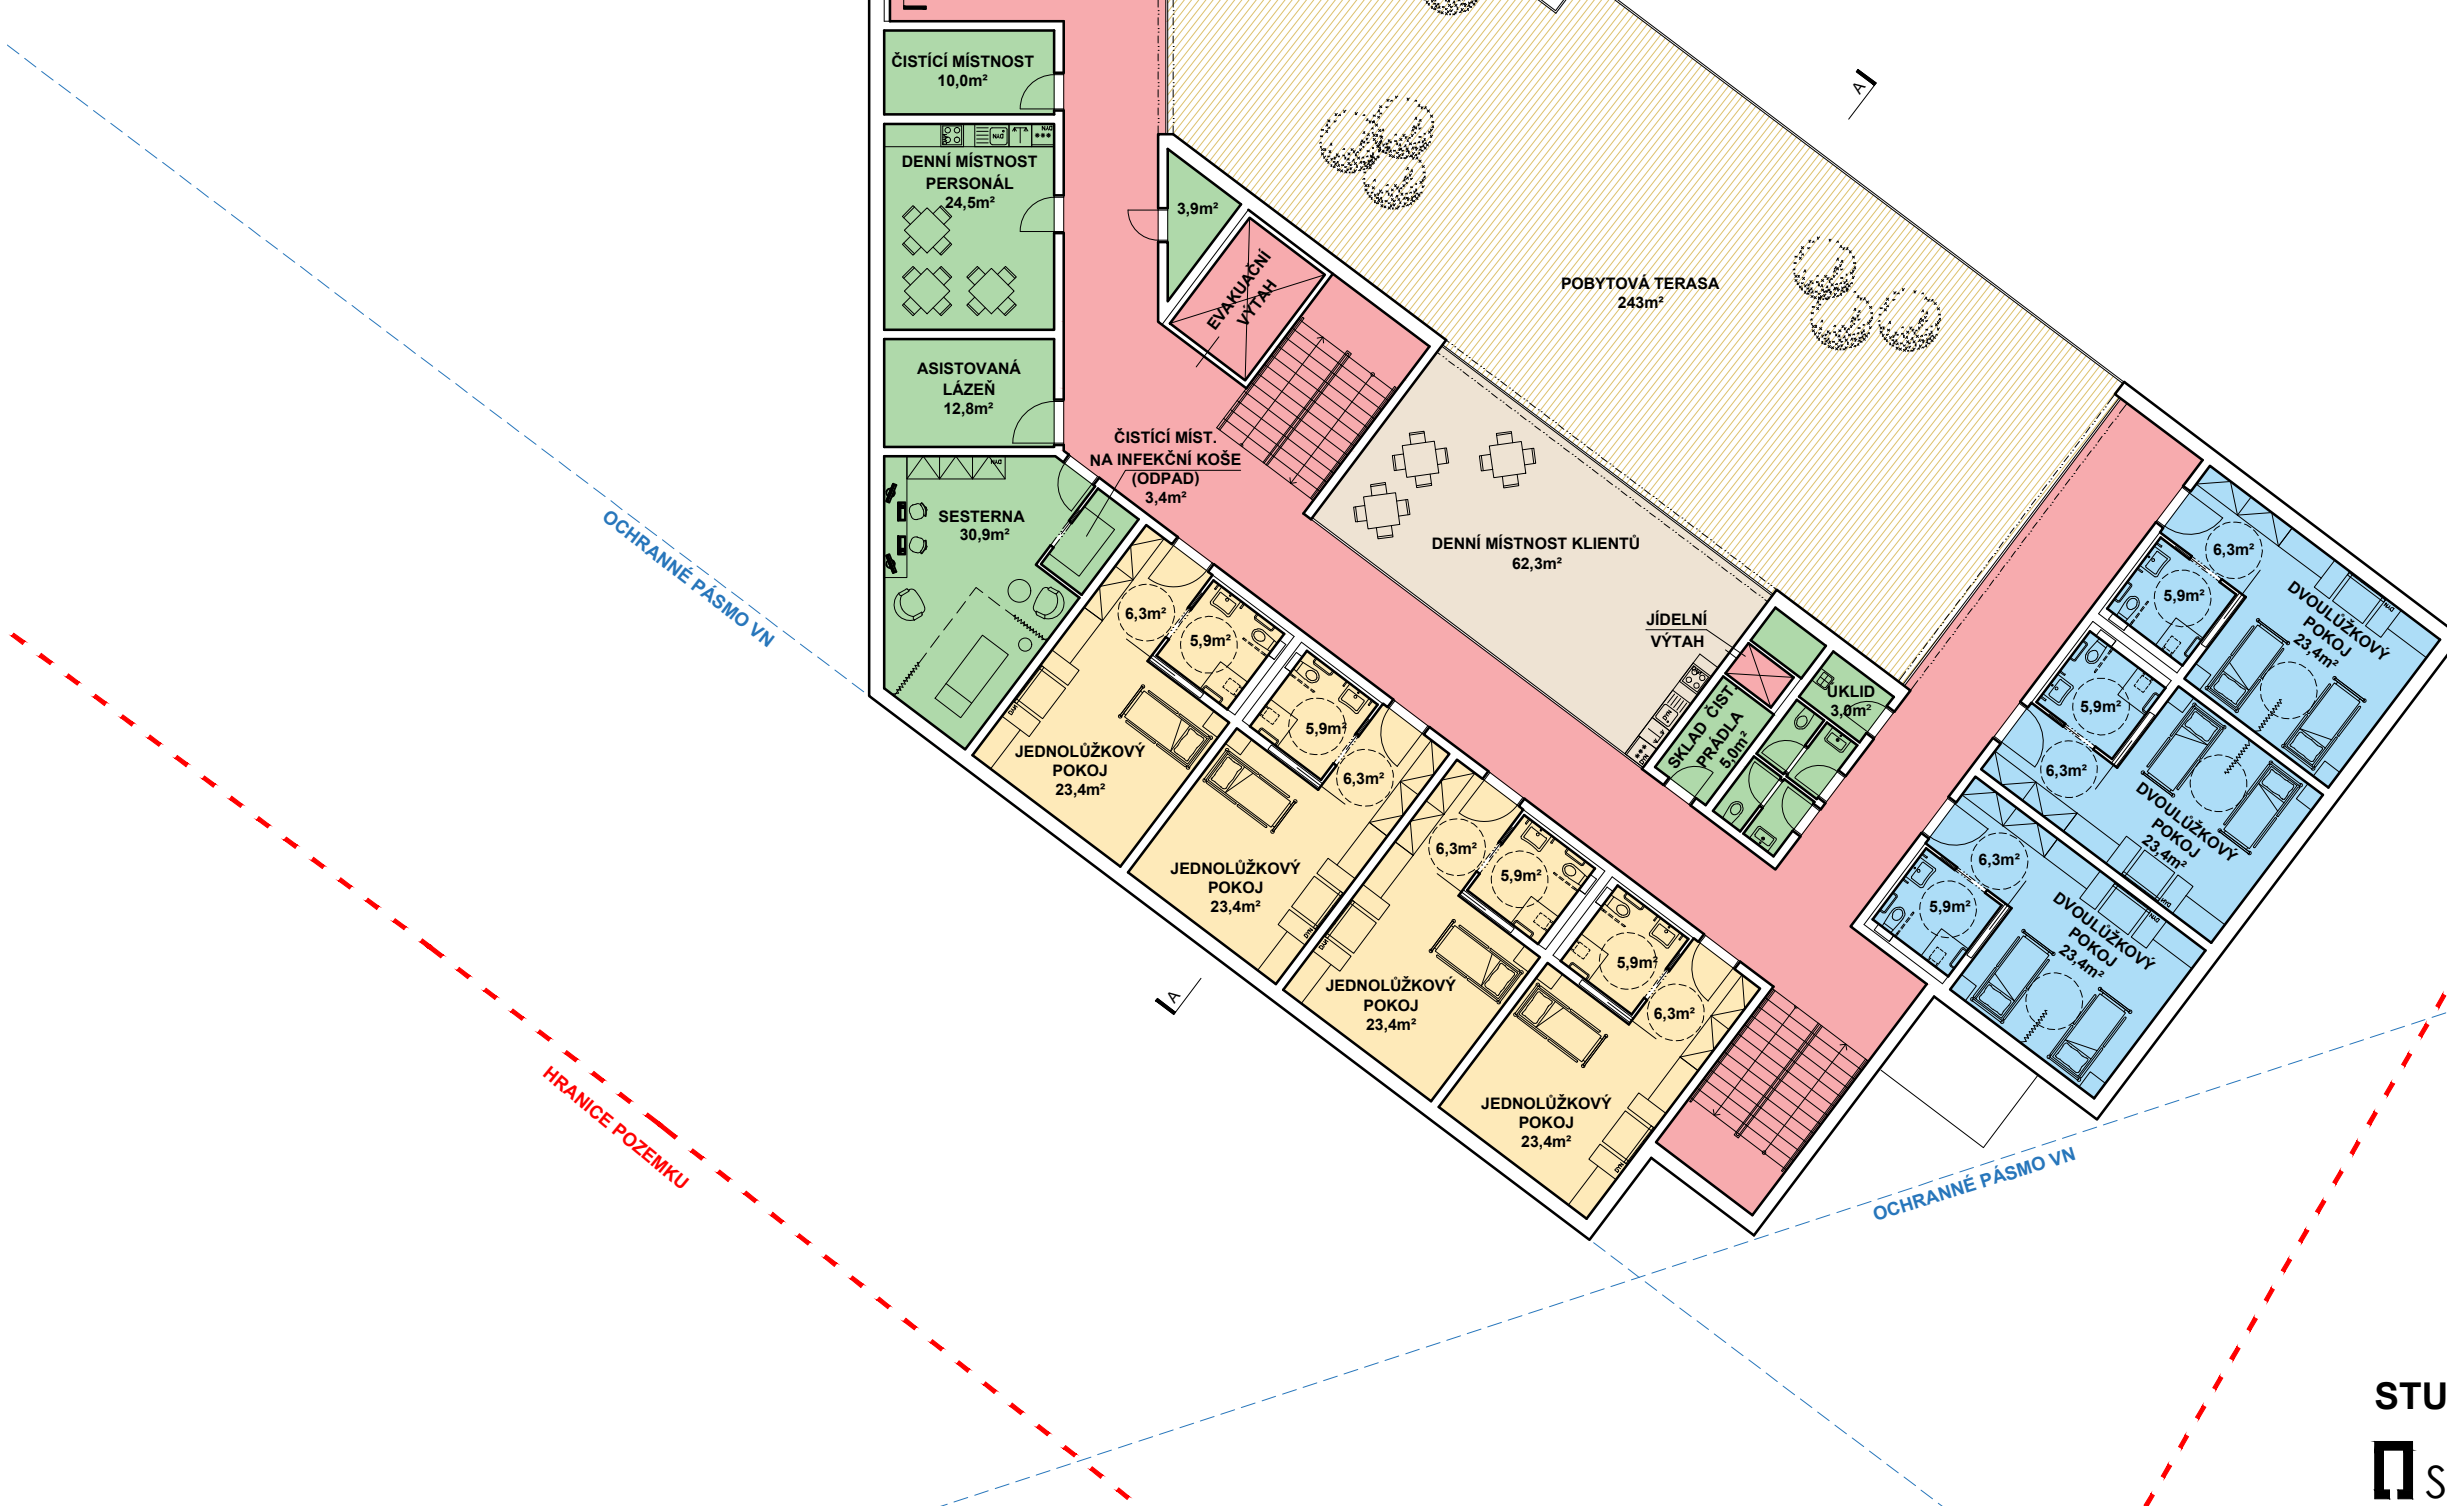

- LEGENDA**
- KOMUNIKAČNÍ PROSTORY
 - DVOULŮŽKOVÝ POKOJ (DZR)
 - JEDNOLŮŽKOVÝ POKOJ (DZR)
 - DENNÍ MÍSTNOST KLIENTŮ (DZR)
 - ZÁZEMÍ PERSONÁLU (DZR)
 - STÁVAJÍCÍ PROVOZ (DS)

M 1:200

Půdorys 2.NP - NÁVRH
STUDIE PROVEDITELNOSTI - KONCEPT

Autoři: Ing. Radek Krýza
 Ing. arch. Petr Brzobohatý
 Ing. arch. Gabriela Brzobohatá