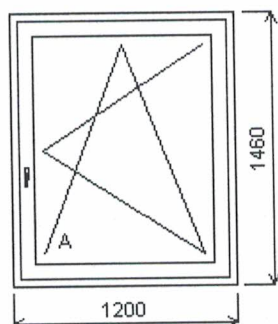

Základní cena: Jednodílné okno
Barva (ext/int): BI/BI
Sklo: 4/16/4 U=1.1 - plastový černý
Rám: Rám 74mm MD
Křídlo: Křídlo 78mm MD
Zazdívací lišta: 76754
Klika: okenní standard
Výška kliky: od kraje křídla A:621

Množství: 2

Cena za ks: -

Celkem:

-