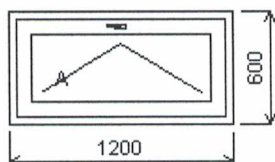

Pozice: 6/: Jednodílné okno + příslušenství

Rozměry rámu: 1200,0 x 600,0 mm

Stavební otvor: 1220,0 x 650,0 mm

76MD STŘEDOVÉ TĚSNĚNÍ

Základní cena: Jednodílné okno
Barva (ext/int): BI/BI
Sklo: 4/16/4 U=1.1 - plastový černý
Rám: Rám 74mm MD
Křídlo: Křídlo 78mm MD
Zazdívací lišta: 76754
Klika: okenní standard
Výška kliky: od kraje křídla A:1/2

Množství: 4

Cena za ks: -

Celkem:

-