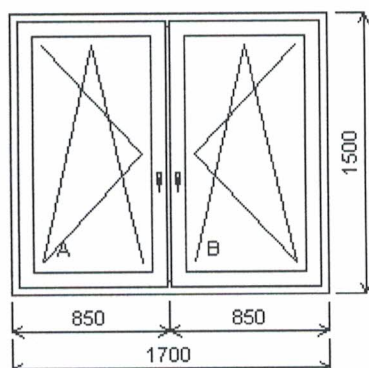

Pozice: 1/: Dvojdílné okno s poutcem + příslušenství

Rozměry rámu: 1200,0 x 2100,0 mm

Stavební otvor: 1220,0 x 2150,0 mm

76MD STŘEDOVÉ TĚSNĚNÍ

Základní cena: Dvojdílné okno s poutcem
 Barva (ext/int): BI/BI
 Sklo: 4/16/4 U=1.1 - plastový černý
 Rám: Rám 74mm MD
 Sloupek: Sloupek 98mm DO RÁMU
 Křídlo: Křídlo 78mm MD
 FIX
 Zazdívací lišta: 76754
 Klika: okenní standard
 žádná
 Kování: Sklopka na bok pant vpravo
 Výška kliky: od kraje křídla A:321
 Výška kliky: od kraje křídla A:321
 Pozor poměr šířka výška je větší než je doporučeno. Pole:
 Nedovolený rozměr křídla A

Pozice: 8/: Jednodílné okno + příslušenství

Rozměry rámu: 1200,0 x 900,0 mm

Stavební otvor: 1220,0 x 950,0 mm

76MD STŘEDOVÉ TĚSNĚNÍ

Základní cena: Jednodílné okno
 Barva (ext/int): BI/BI
 Sklo: 4/16/4 U=1.1 - plastový černý
 Rám: Rám 74mm MD
 Křídlo: Křídlo 78mm MD
 Zazdívací lišta: 76754
 Klika: okenní standard
 Doplnky: Žaluzie 25mm celostín b:1/RAL
 9010 ovl:P pole A
 Výška kliky: od kraje křídla A:321
 Výška kliky: od kraje křídla A:321
 Pozor poměr šířky výška je větší než je doporučeno. Pole:
 Nedovolený rozměr křídla A

Základní cena: FOIL INT-AC 70mm/25+5m 21ks
 Doplnky: SWS AEROSOL PRIMER 500ML 10ks

Množství: 1

Cena za ks: -

Celkem:

-

Pozice: 11/: Dvojdílné okno se sloupkem + příslušenství

Rozměry rámu: 1700,0 x 1500,0 mm

Stavební otvor: 1720,0 x 1550,0 mm

76MD STŘEDOVÉ TĚSNĚNÍ

Základní cena: Dvojdílné okno se sloupkem
 Barva (ext/int): BI/BI
 Sklo: 4/16/4 U=1.1 - plastový černý
 Rám: Rám 74mm MD
 Sloupek: Sloupek 98mm DORÁMU
 Křídlo: Křídlo 78mm MD
 Zazdivací lišta: 76754
 Klika: okenní standard
 Výška kliky: od kraje křídla A:621, B:621