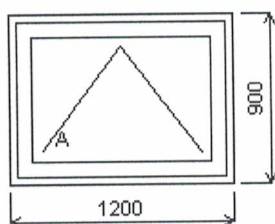

Pozice: 7/: Jednodílné okno + příslušenství

Rozměry rámu: 1200,0 x 900,0 mm

Stavební otvor: 1220,0 x 950,0 mm

76MD STŘEDOVÉ TĚSNĚNÍ

Základní cena: Jednodílné okno
Barva (ext/int): BI/BI
Sklo: 4/16/4 U=1.1 - plastový černý
Rám: Rám 74mm MD
Křídlo: Křídlo 78mm MD
Zazdivací lišta: 76754
Klika: okenní standard
Kování: 1x pák. ovladač vlevo SPECIÁL
Doplnky: Žaluzie 25mm celostín b:1/RAL
9010 ov: P pole A
Rohový převod pozink 1ks

Lanovod délka 700mm bílá 1ks

Příslušenství pro lanovod bílá
1ks

Hlazenka 8mm délka 3000 mm
1ks

Krycí profil hlazenky délka
3000mm bílá 1ks

Páka GEZE OL 90N bílá 1ks

Spojka hlazenky 2ks

Deska pod páku GEZE OL 90 N
1ks

Vedení pro hlazenku 5ks

Pozor poměr šířky a výšky je větší než je doporučeno. Pole:

Nedovolený rozměr křídla A

Popis: Kabinet

Množství: 1

Cena za ks: -

Celkem:

-