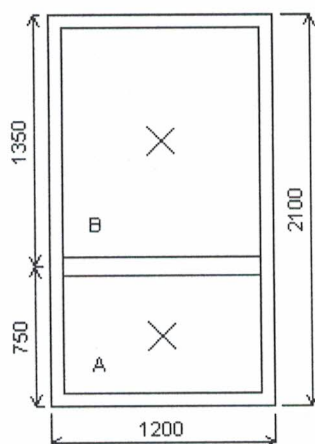

Pozice: 1/: Dvojdílné okno s poutcem + příslušenství

Rozměry rámu: 1200,0 x 2100,0 mm

Stavební otvor: 1220,0 x 2150,0 mm

76MD STŘEDOVÉ TĚSNĚNÍ

Základní cena: Dvojdílné okno s poutcem
 Barva (ext/int): BI/BI
 Sklo: 4/16/4 U=1.1 - plastový černý
 Rám: Rám 74mm MD
 Sloupek: Sloupek 98mm DO RÁMU
 Křídlo: Křídlo 78mm MD
 FIX
 Zazdívací lišta: 76754
 Klika: okenní standard
 žádná
 Kování: Sklopka na bok pant vpravo
 Výška kliky: od kraje křídla A:321
 Výška kliky: od kraje křídla A:321
 Pozor poměr šířka výška je větší než je doporučeno. Pole:
 Nedovolený rozměr křídla A

Množství: 9

Cena za ks: -

Celkem:

-

Pozice: 2/: Dvojdílné okno s poutcem + příslušenství

Rozměry rámu: 1200,0 x 2100,0 mm

Stavební otvor: 1220,0 x 2150,0 mm

76MD STŘEDOVÉ TĚSNĚNÍ

Množství: 10

Cena za ks: -

Celkem:

-

Pozice: 3/: Dvojdílné okno s poutcem + příslušenství

Rozměry rámu: 1200,0 x 2100,0 mm

Stavební otvor: 1220,0 x 2150,0 mm

76MD STŘEDOVÉ TĚSNĚNÍ

Základní cena: Dvojdílné okno s poutcem
 Barva (ext/int): BI/BI
 Sklo: 4/16/4 U=1.1 - plastový černý
 Rám: Rám 74mm MD
 Sloupek: Sloupek 98mm DO RÁMU
 Křídlo: Křídlo 78mm MD
 FIX
 Zazdívací lišta: 76754
 Klika: okenní standard
 žádná
 Kování: Sklopka na bok pant vlevo
 Výška kliky: od kraje křídla A:321
 Výška kliky: od kraje křídla A:321
 Pozor poměr šířky a výšky je větší než je doporučeno. Pole:
 Nedovolený rozměr křídla A