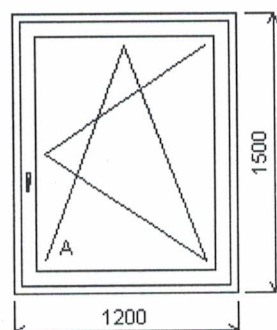

Pozice: 5/: Jednodílné okno + příslušenství

Rozměry rámu: 1200,0 x 1500,0 mm

Stavební otvor: 1220,0 x 1550,0 mm

76MD STŘEDOVÉ TĚSNĚNÍ

Základní cena: Jednodílné okno
Barva (ext/int): BI/BI
Sklo: 4/16/4 U=1.1 - plastový černý
Rám: Rám 74mm MD
Křídlo: Křídlo 78mm MD
Zazdivací lišta: 76754
Klika: okenní standard
Výška kliky: od kraje křídla A:621

Popis: Posilovna