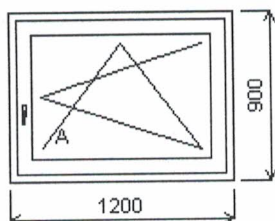

Pozice: 8/: Jednodílné okno + příslušenství

Rozměry rámu: 1200,0 x 900,0 mm

Stavební otvor: 1220,0 x 950,0 mm

76MD STŘEDOVÉ TĚSNĚNÍ

Základní cena: Jednodílné okno
Barva (ext/int): BI/BI
Sklo: 4/16/4 U=1.1 - plastový černý
Rám: Rám 74mm MD
Křídlo: Křídlo 78mm MD
Zazdívací lišta: 76754
Klika: okenní standard
Doplnky: Žaluzie 25mm celostín b:1/RAL
9010 ovl:P pole A
Výška kliky: od kraje křídla A:321
Výška kliky: od kraje křídla A:321
Pozor poměr šířky výška je větší než je doporučeno. Pole:
Nedovolený rozměr křídla A