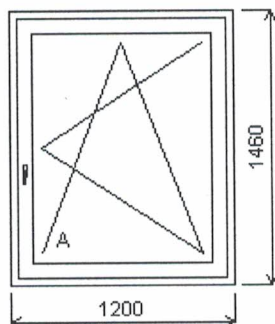

Pozice: 4a/: Jednodílné okno + příslušenství

Rozměry rámu: 1200,0 x 1460,0 mm

Stavební otvor: 1220,0 x 1510,0 mm

76MD STŘEDOVÉ TĚSNĚNÍ

Základní cena: Jednodílné okno
Barva (ext/int): BI/BI
Sklo: Stopsol cl. čirá 6/16/4 U=1.1
- plastový černý
Rám: Rám 74mm MD
Křídlo: Křídlo 78mm MD
Zazdivací lišta: 76754
Klika: okenní standard
Výška kliky: od kraje křídla A:621