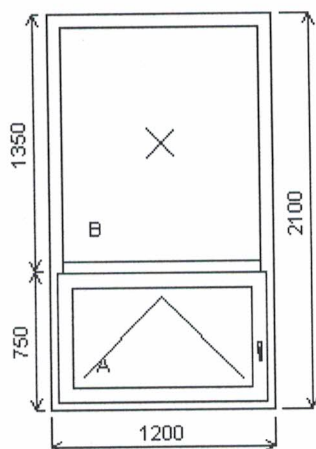

Pozice: 1/: Dvojdílné okno s poutcem + příslušenství

Rozměry rámu: 1200,0 x 2100,0 mm

Stavební otvor: 1220,0 x 2150,0 mm

76MD STŘEDOVÉ TĚSNĚNÍ

Základní cena: Dvojdílné okno s poutcem
 Barva (ext/int): BI/BI
 Sklo: 4/16/4 U=1.1 - plastový černý
 Rám: Rám 74mm MD
 Sloupek: Sloupek 98mm DO RÁMU
 Křídlo: Křídlo 78mm MD
 FIX
 Zazdívací lišta: 76754
 Klika: okenní standard
 žádná
 Kování: Sklopka na bok pant vpravo
 Výška kliky: od kraje křídla A:321
 Výška kliky: od kraje křídla A:321
 Pozor poměr šířka výška je větší než je doporučeno. Pole:
 Nedovolený rozměr křídla A

Množství: 9

Cena za ks: -

Celkem:

-

Pozice: 2/: Dvojdílné okno s poutcem + příslušenství

Rozměry rámu: 1200,0 x 2100,0 mm

Stavební otvor: 1220,0 x 2150,0 mm

76MD STŘEDOVÉ TĚSNĚNÍ

Množství: 10

Cena za ks: -

Celkem:

-

Pozice: 3/: Dvojdílné okno s poutcem + příslušenství

Rozměry rámu: 1200,0 x 2100,0 mm

Stavební otvor: 1220,0 x 2150,0 mm

76MD STŘEDOVÉ TĚSNĚNÍ

Základní cena: Dvojdílné okno s poutcem
 Barva (ext/int): BI/BI
 Sklo: 4/16/4 U=1.1 - plastový černý
 Rám: Rám 74mm MD
 Sloupek: Sloupek 98mm DO RÁMU
 Křídlo: Křídlo 78mm MD
 FIX
 Zazdívací lišta: 76754
 Klika: okenní standard
 žádná
 Kování: Sklopka na bok pant vlevo
 Výška kliky: od kraje křídla A:321
 Výška kliky: od kraje křídla A:321
 Pozor poměr šířky a výšky je větší než je doporučeno. Pole:
 Nedovolený rozměr křídla A