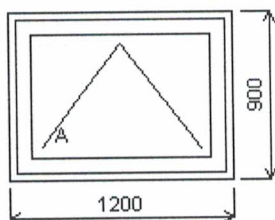

Pozice: 9/: Jednodílné okno + příslušenství

Rozměry rámu: 1200,0 x 900,0 mm

Stavební otvor: 1220,0 x 950,0 mm

76MD STŘEDOVÉ TĚSNĚNÍ

Základní cena: Jednodílné okno
Barva (ext/int): BI/BI
Sklo: 4/16/4 U=1.1 - plastový černý
Rám: Rám 74mm MD
Křídlo: Křídlo 78mm MD
Zazdívací lišta: 76754
Klika: okenní standard
Kování: 1x pák. ovladač vpravo SPECIÁL
Doplnky: Žaluzie 25mm celostín b:1/RAL
9010 ovl:P pole A
Rohový převod pozink 1ks
Lanovod délka 700mm bílá 1ks