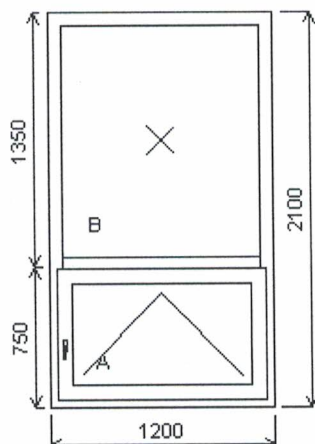

Pozice: 1/: Dvojdílné okno s poutcem + příslušenství

Rozměry rámu: 1200,0 x 2100,0 mm

Stavební otvor: 1220,0 x 2150,0 mm

76MD STŘEDOVÉ TĚSNĚNÍ

Základní cena: Dvojdílné okno s poutcem
 Barva (ext/int): BI/BI
 Sklo: 4/16/4 U=1.1 - plastový černý
 Rám: Rám 74mm MD
 Sloupek: Sloupek 98mm DO RÁMU
 Křídlo: Křídlo 78mm MD
 FIX
 Zazdívací lišta: 76754
 Klika: okenní standard
 žádná
 Kování: Sklopka na bok pant vpravo
 Výška kliky: od kraje křídla A:321
 Výška kliky: od kraje křídla A:321
 Pozor poměr šířka výška je větší než je doporučeno. Pole:
 Nedovolený rozměr křídla A

Množství: 9

Cena za ks: -

Celkem:

-

Pozice: 2/: Dvojdílné okno s poutcem + příslušenství

Rozměry rámu: 1200,0 x 2100,0 mm

Stavební otvor: 1220,0 x 2150,0 mm

76MD STŘEDOVÉ TĚSNĚNÍ

Množství: 10

Cena za ks: -

Celkem:

-

Pozice: 3/: Dvojdílné okno s poutcem + příslušenství

Rozměry rámu: 1200,0 x 2100,0 mm

Stavební otvor: 1220,0 x 2150,0 mm

76MD STŘEDOVÉ TĚSNĚNÍ

Základní cena: Dvojdílné okno s poutcem
 Barva (ext/int): BI/BI
 Sklo: 4/16/4 U=1.1 - plastový černý
 Rám: Rám 74mm MD
 Sloupek: Sloupek 98mm DO RÁMU
 Křídlo: Křídlo 78mm MD
 FIX
 Zazdívací lišta: 76754
 Klika: okenní standard
 žádná
 Kování: Sklopka na bok pant vlevo
 Výška kliky: od kraje křídla A:321
 Výška kliky: od kraje křídla A:321
 Pozor poměr šířky a výšky je větší než je doporučeno. Pole:
 Nedovolený rozměr křídla A