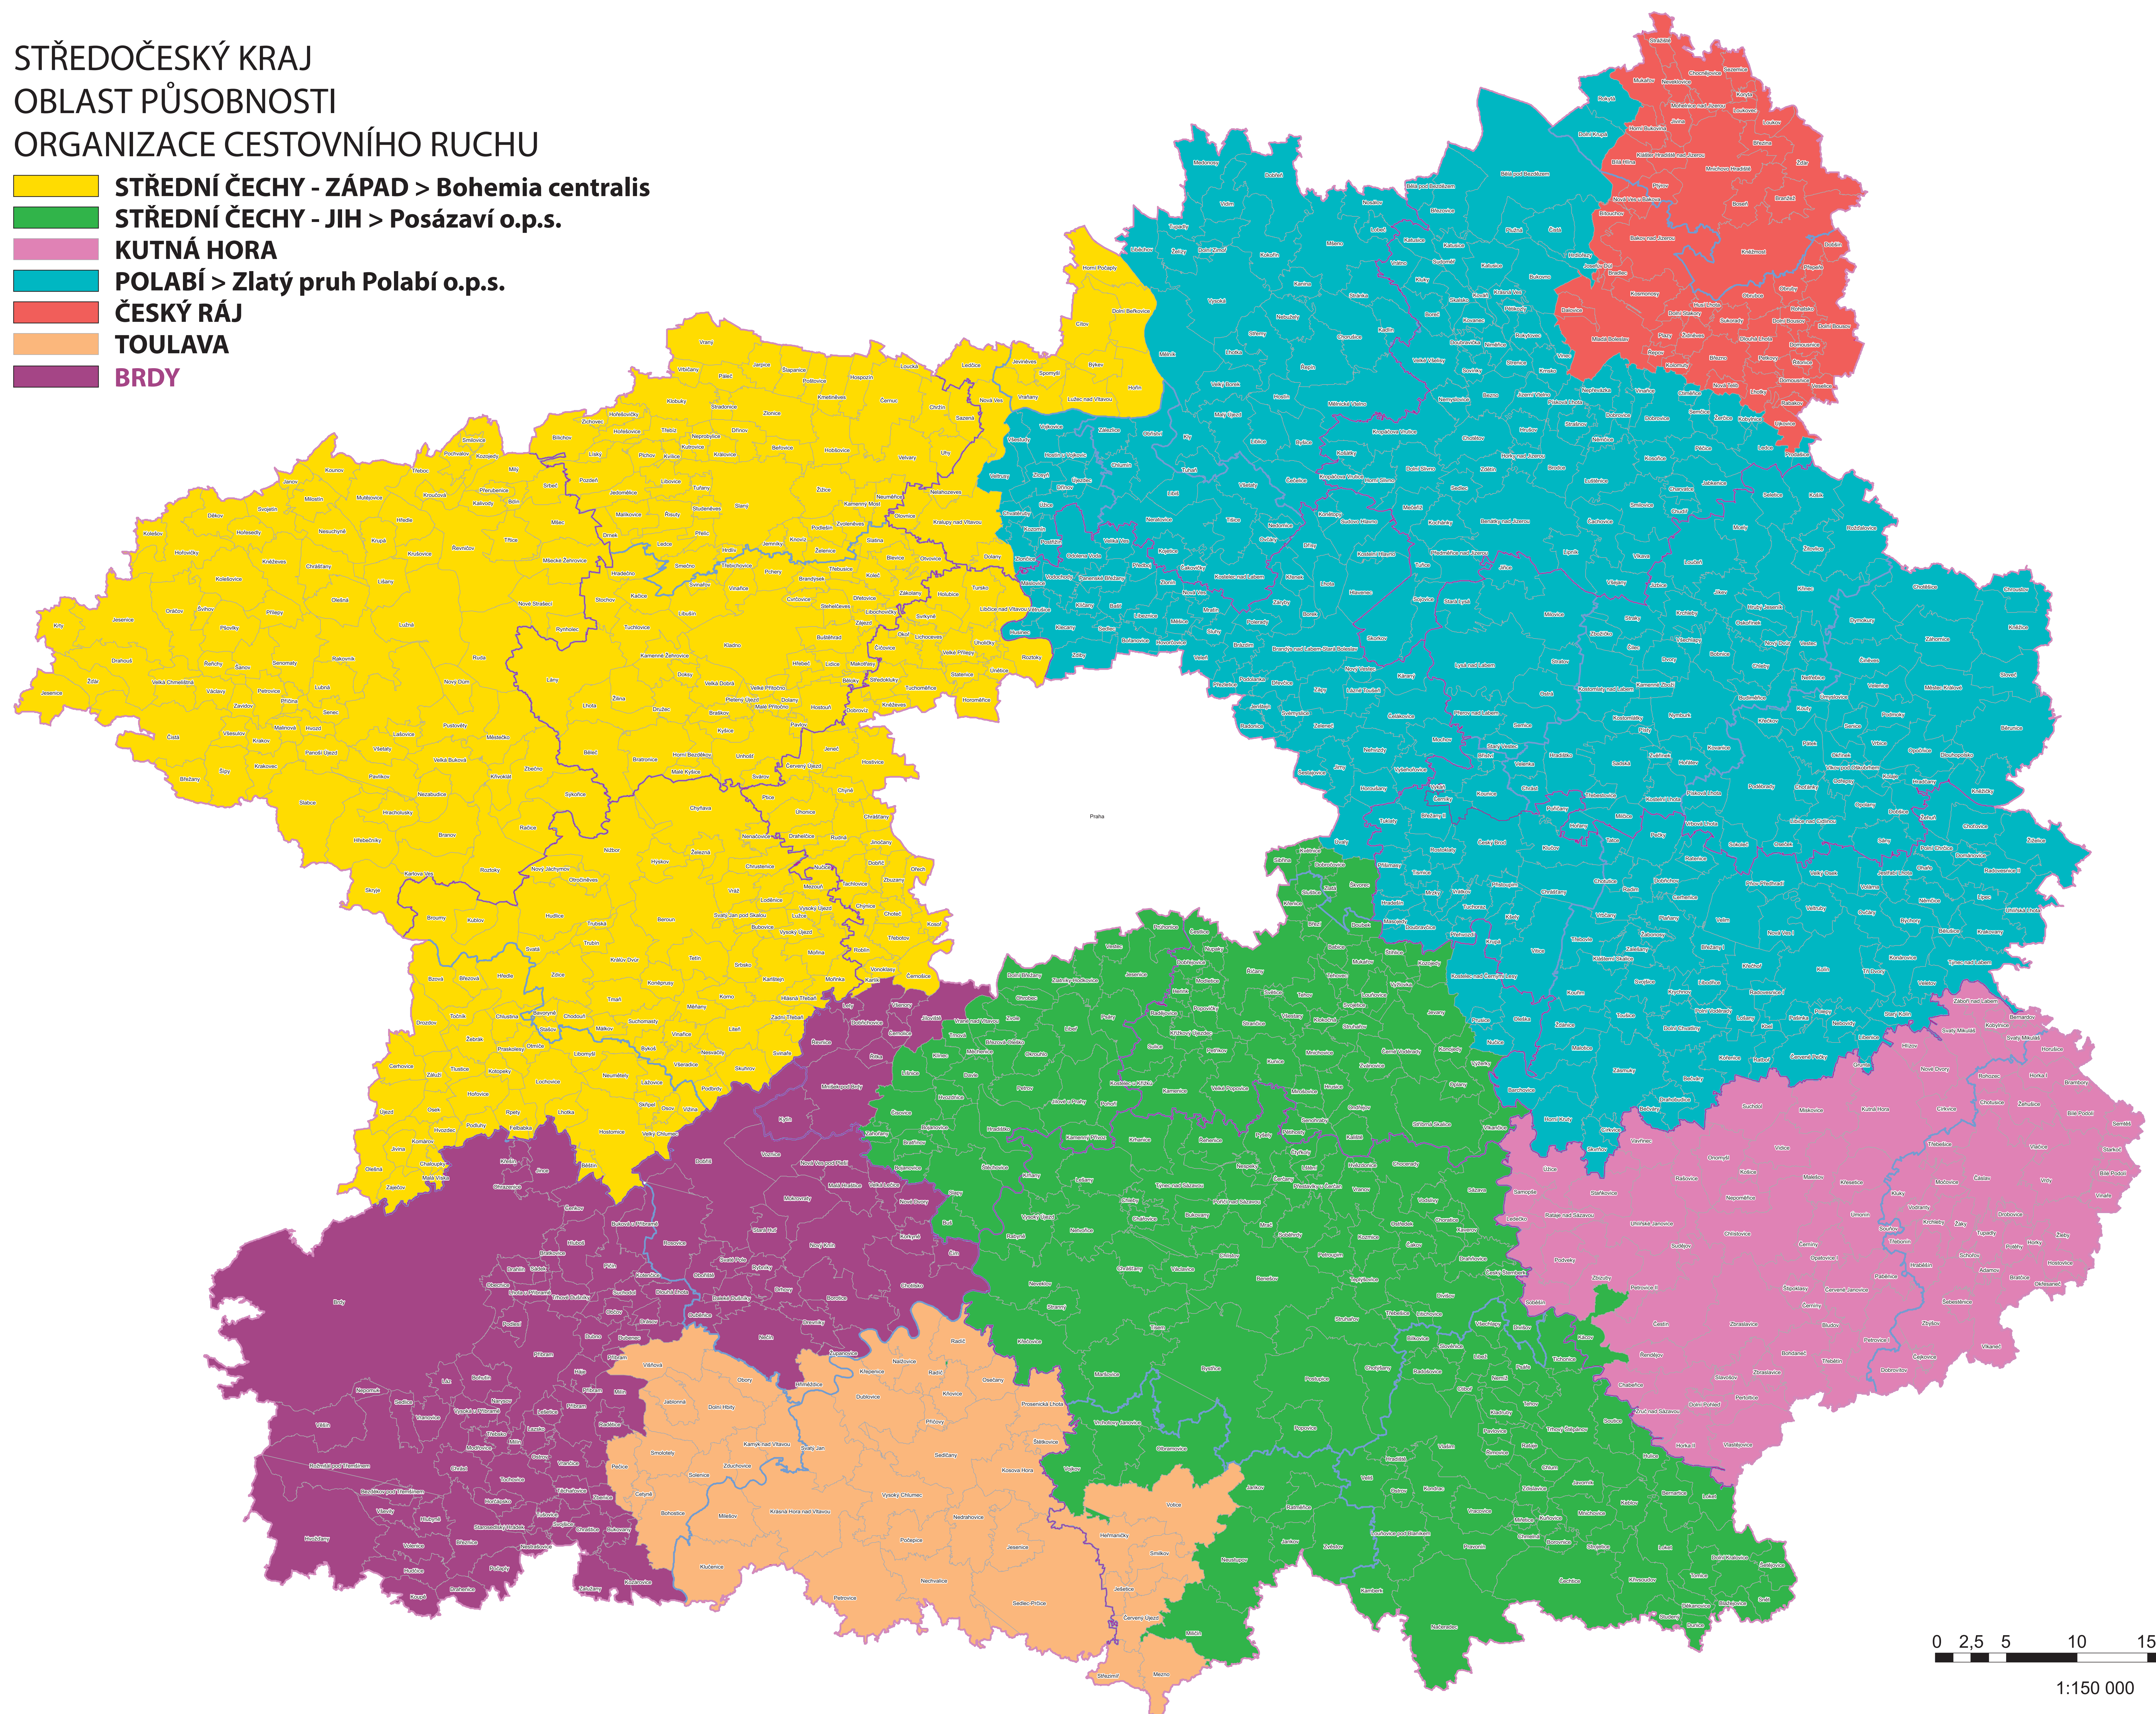

STŘEDOČESKÝ KRAJ OBLAST PŮSOBNOSTI ORGANIZACE CESTOVNÍHO RUCHU

-  **STŘEDNÍ ČECHY - ZÁPAD > Bohemia centralis**
-  **STŘEDNÍ ČECHY - JIH > Posázaví o.p.s.**
-  **KUTNÁ HORA**
-  **POLABÍ > Zlatý pruh Polabí o.p.s.**
-  **ČESKÝ RÁJ**
-  **TOULAVA**
-  **BRDY**

1:150 000