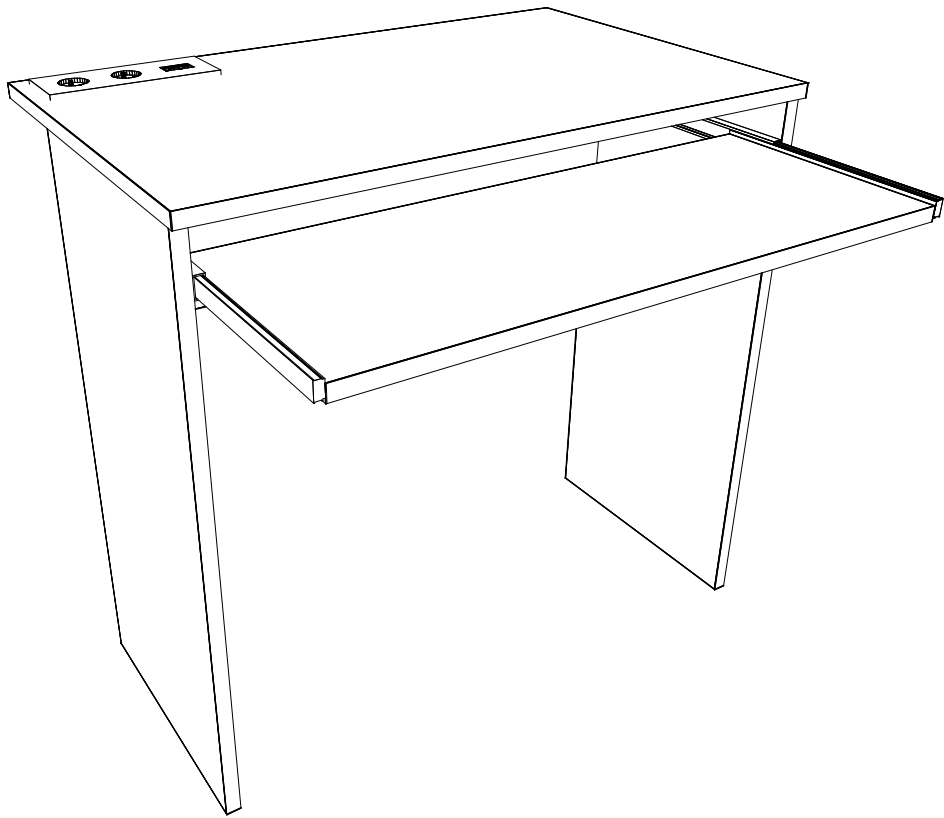

Materiály

- skříňě korpus - šedá DTDL 18mm ABS 1mm
- skříňě záda - HDF jednostranně lakovaná PE bílá 3 mm
- skříňky dveře - šedá DTDL 18mm ABS 1mm
- pracovní deska - Antracit
- 3xvýtus
- úchytky

Projekt: Gymnázium Beroun		Školní nábytek
Půdorys	Měřítko: 1 : 10	

Gymnázium Beroun
Školní nábytek

Místnost #1 (učebna) - Stěna #1

Měřítko: 1 : 20

Materiály
 skříňě korpus - šedá DTDL 18mm ABS 1mm
 skříňě záda - HDF jednostranně lakovaná PE bílá 3 mm
 skříňky dveře - šedá DTDL 18mm ABS 1mm
 úchytky

#	Název skříňky:	Šířka	Výška	Hloubka korpusu
5	skříň, 6x police	800	2000	500
Kusů: 9				

Gymnázium Beroun
 Školní nábytek

Místnost #1 (učebna) - Stěna #1

Měřítko: 1 : 20

6

#	Název skřínky:	Šířka	Výška	Hloubka korpusu
6	stolek malý Kusů: 16	600	900	800

7

#	Název skřínky:	Šířka	Výška	Hloubka korpusu
7	stůl PC Kusů: 32 + 1	800	750	500

Materiály
horní deska + výsuv klávesnice- šedá DTDL 18mm ABS 1mm
nohy - černá DTDL 18mm ABS 1mm
výsuv

Gymnázium Beroun
Školní nábytek