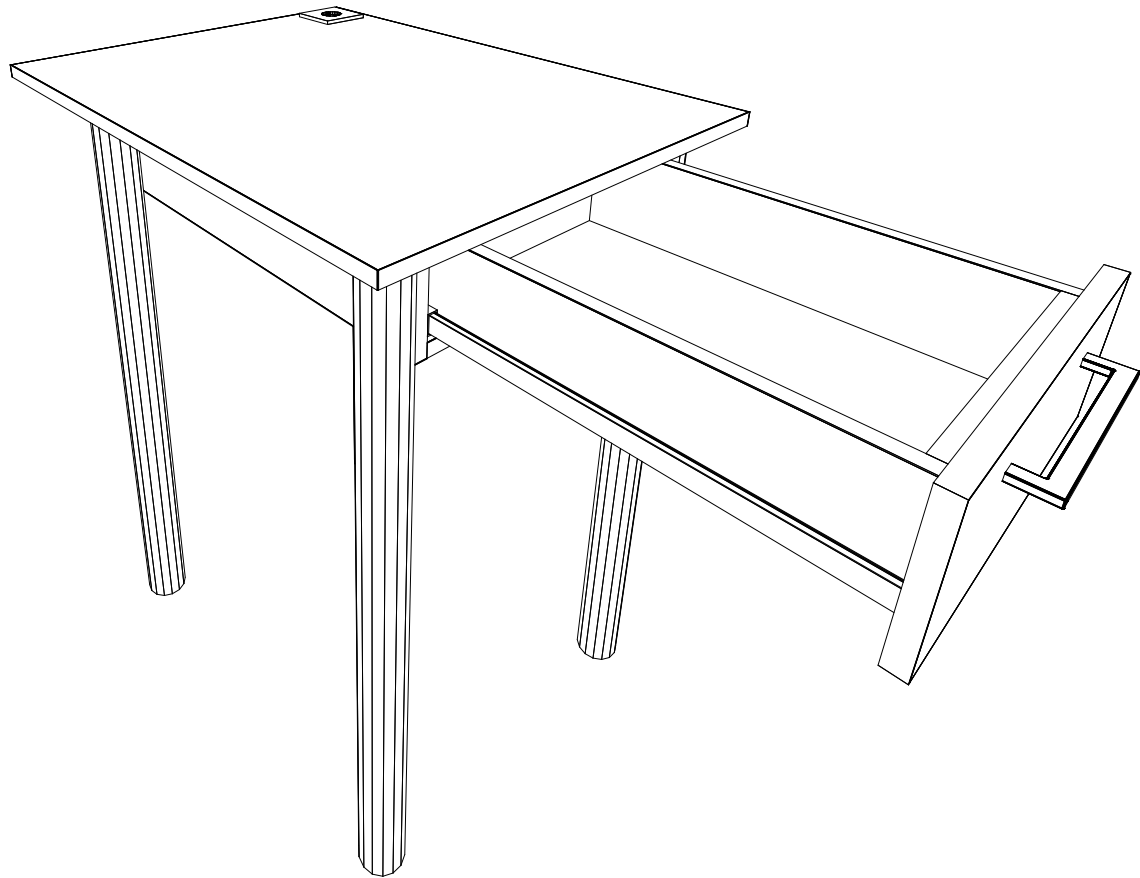

Materiály

- skříňě korpus - šedá DTDL 18mm ABS 1mm
- skříňě záda - HDF jednostranně lakovaná PE bílá 3 mm
- skříňky dveře - šedá DTDL 18mm ABS 1mm
- pracovní deska - Antracit
- 3xvýtus
- úchytky

Projekt: Gymnázium Beroun		Školní nábytek
Půdorys	Měřítko: 1 : 10	

Gymnázium Beroun
Školní nábytek

Místnost #1 (učebna) - Stěna #1

Měřítko: 1 : 20

Materiály
 skříňě korpus - šedá DTDL 18mm ABS 1mm
 skříňě záda - HDF jednostranně lakovaná PE bílá 3 mm
 skříňky dveře - šedá DTDL 18mm ABS 1mm
 úchytky

#	Název skříňky:	Šířka	Výška	Hloubka korpusu
5	skříň, 6x police	800	2000	500
Kusů: 9				

Gymnázium Beroun
 Školní nábytek

Místnost #1 (učebna) - Stěna #1

Měřítko: 1 : 20

6

#	Název skřínky:	Šířka	Výška	Hloubka korpusu
6	stolek malý Kusů: 16	600	900	800

Materiály
 pohledové části - šedá DTDL 18mm ABS 1mm
 zásuvka DTDL 16mm bílá + dno HDF 3mm bílá
 výsuv, úchytky, kovové nohy

Gymnázium Beroun
 Školní nábytek

Místnost #1 (učebna) - Stěna #2

Měřítko: 1 : 10