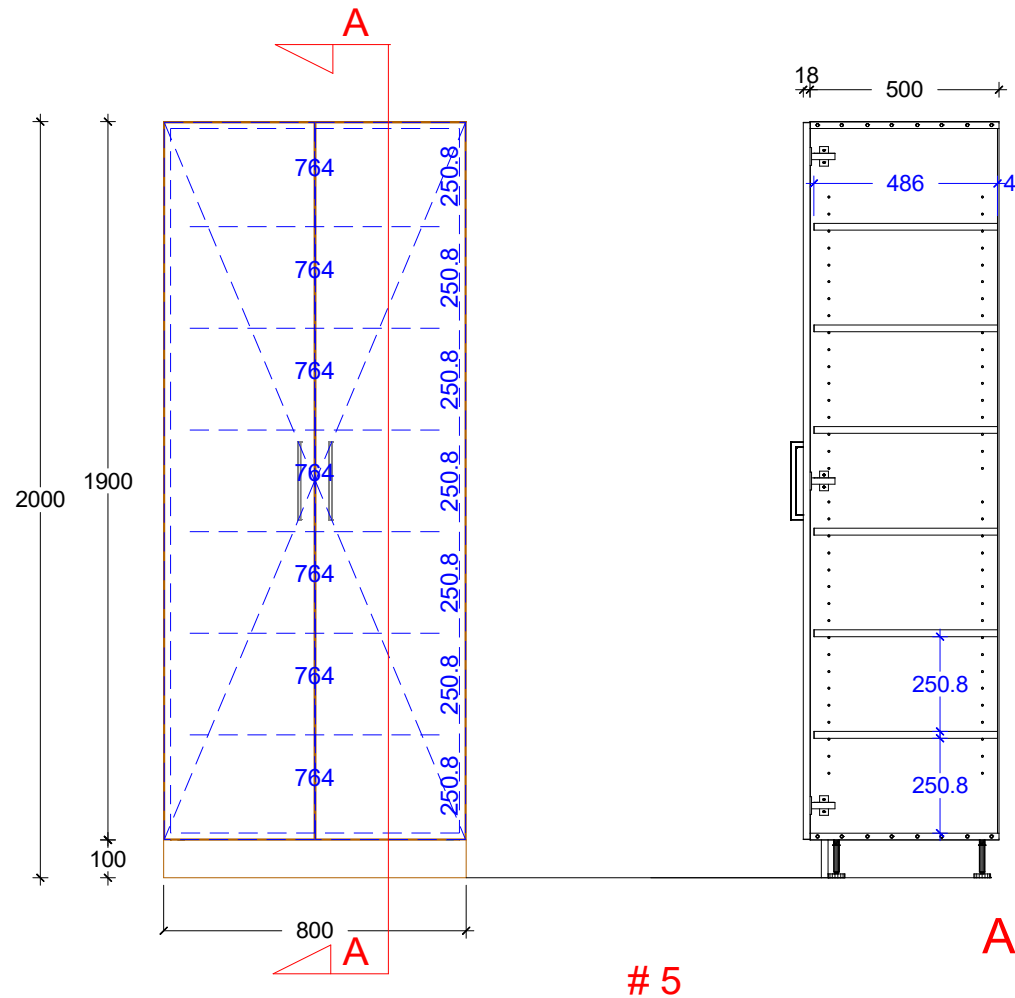

#	Název skřínky:	Šířka	Výška	Hloubka korpusu
0	dřez+baterie			
1	Dřez, 1x police	800	862	550
2	3x výsuv	800	862	550
3	2x police	1000	600	330
4	odsavač-rekuperace	600	560	330
5	skříň, 6x police	800	2000	500

Gymnázium Beroun
Školní nábytek

Místnost #1 (učebna) - Stěna #1

Měřítko: 1 : 20

Materiály
 skříňě korpus - šedá DTDL 18mm ABS 1mm
 skříňě záda - HDF jednostranně lakovaná PE bílá 3 mm
 skříňky dveře - šedá DTDL 18mm ABS 1mm
 úchytky

#	Název skříňky:	Šířka	Výška	Hloubka korpusu
5	skříň, 6x police	800	2000	500
Kusů: 9				

Gymnázium Beroun
 Školní nábytek

Místnost #1 (učebna) - Stěna #1

Měřítko: 1 : 20

6

#	Název skřínky:	Šířka	Výška	Hloubka korpusu
6	stolek malý Kusů: 16	600	900	800

7

#	Název skřínky:	Šířka	Výška	Hloubka korpusu
7	stůl PC Kusů: 32 + 1	800	750	500

Materiály
horní deska + výsuv klávesnice- šedá DTDL 18mm ABS 1mm
nohy - černá DTDL 18mm ABS 1mm
výsuv

Gymnázium Beroun
Školní nábytek