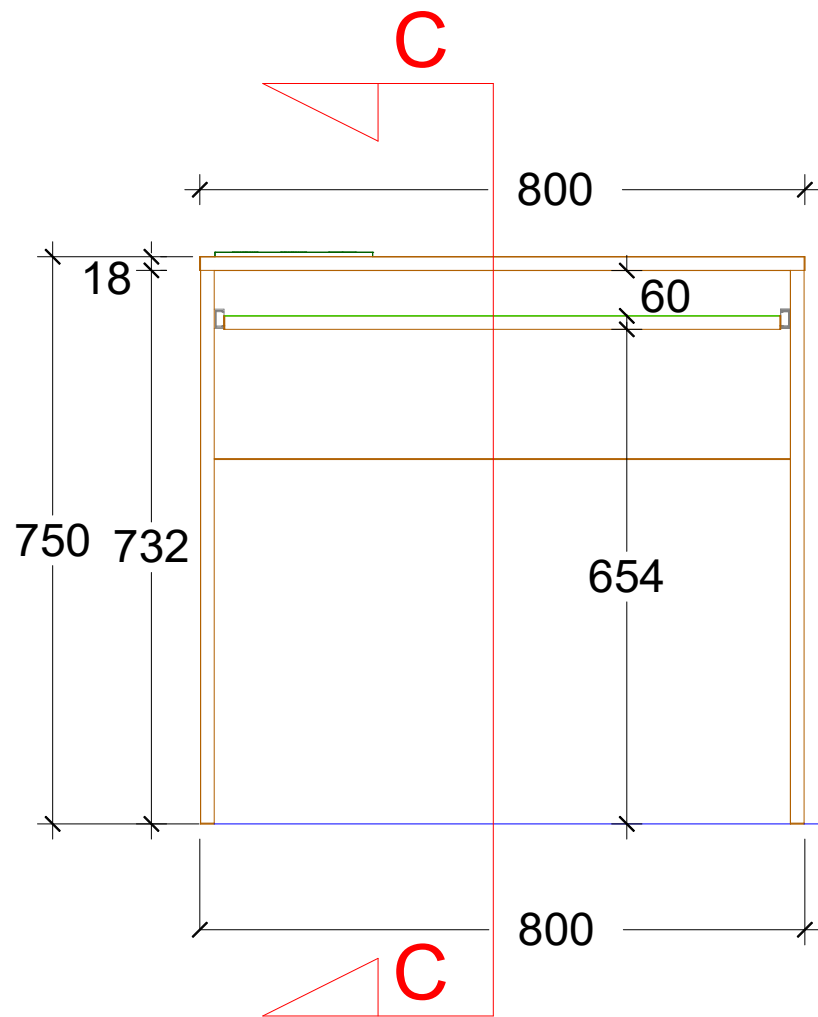

#	Název skříňky:	Šířka	Výška	Hloubka korpusu
5	skříň, 6x police	800	2000	500
Kusů: 9				

Gymnázium Beroun
 Školní nábytek

Místnost #1 (učebna) - Stěna #1

Měřítko: 1 : 20

6

#	Název skřínky:	Šířka	Výška	Hloubka korpusu
6	stolek malý Kusů: 16	600	900	800

Materiály
 pohledové části - šedá DTDL 18mm ABS 1mm
 zásuvka DTDL 16mm bílá + dno HDF 3mm bílá
 výsuv, úchytky, kovové nohy

Gymnázium Beroun
 Školní nábytek

Místnost #1 (učebna) - Stěna #2

Měřítko: 1 : 10

7

#	Název skřínky:	Šířka	Výška	Hloubka korpusu
7	stůl PC Kusů: 32 + 1	800	750	500

Materiály
horní deska + výsuv klávesnice- šedá DTDL 18mm ABS 1mm
nohy - černá DTDL 18mm ABS 1mm
výsuv

Gymnázium Beroun
Školní nábytek

Místnost #1 (učebna) - Stěna #2

Měřítko: 1 : 10