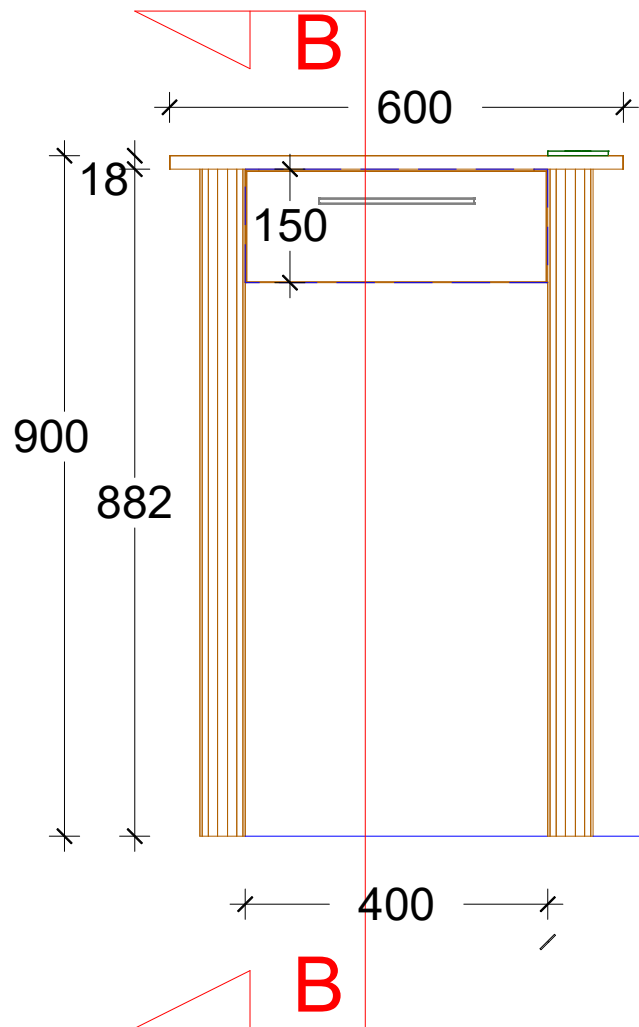

#	Název skříňky:	Šířka	Výška	Hloubka korpusu
5	skříň, 6x police	800	2000	500
Kusů: 9				

Gymnázium Beroun
 Školní nábytek

Místnost #1 (učebna) - Stěna #1

Měřítko: 1 : 20

6

#	Název skřínky:	Šířka	Výška	Hloubka korpusu
6	stolek malý Kusů: 16	600	900	800

Materiály
 pohledové části - šedá DTDL 18mm ABS 1mm
 zásuvka DTDL 16mm bílá + dno HDF 3mm bílá
 výsuv, úchytky, kovové nohy

Gymnázium Beroun
 Školní nábytek

Místnost #1 (učebna) - Stěna #2

Měřítko: 1 : 10

7

#	Název skřínky:	Šířka	Výška	Hloubka korpusu
7	stůl PC Kusů: 32 + 1	800	750	500

Materiály
horní deska + výsuv klávesnice- šedá DTDL 18mm ABS 1mm
nohy - černá DTDL 18mm ABS 1mm
výsuv

Gymnázium Beroun
Školní nábytek

Místnost #1 (učebna) - Stěna #2

Měřítko: 1 : 10