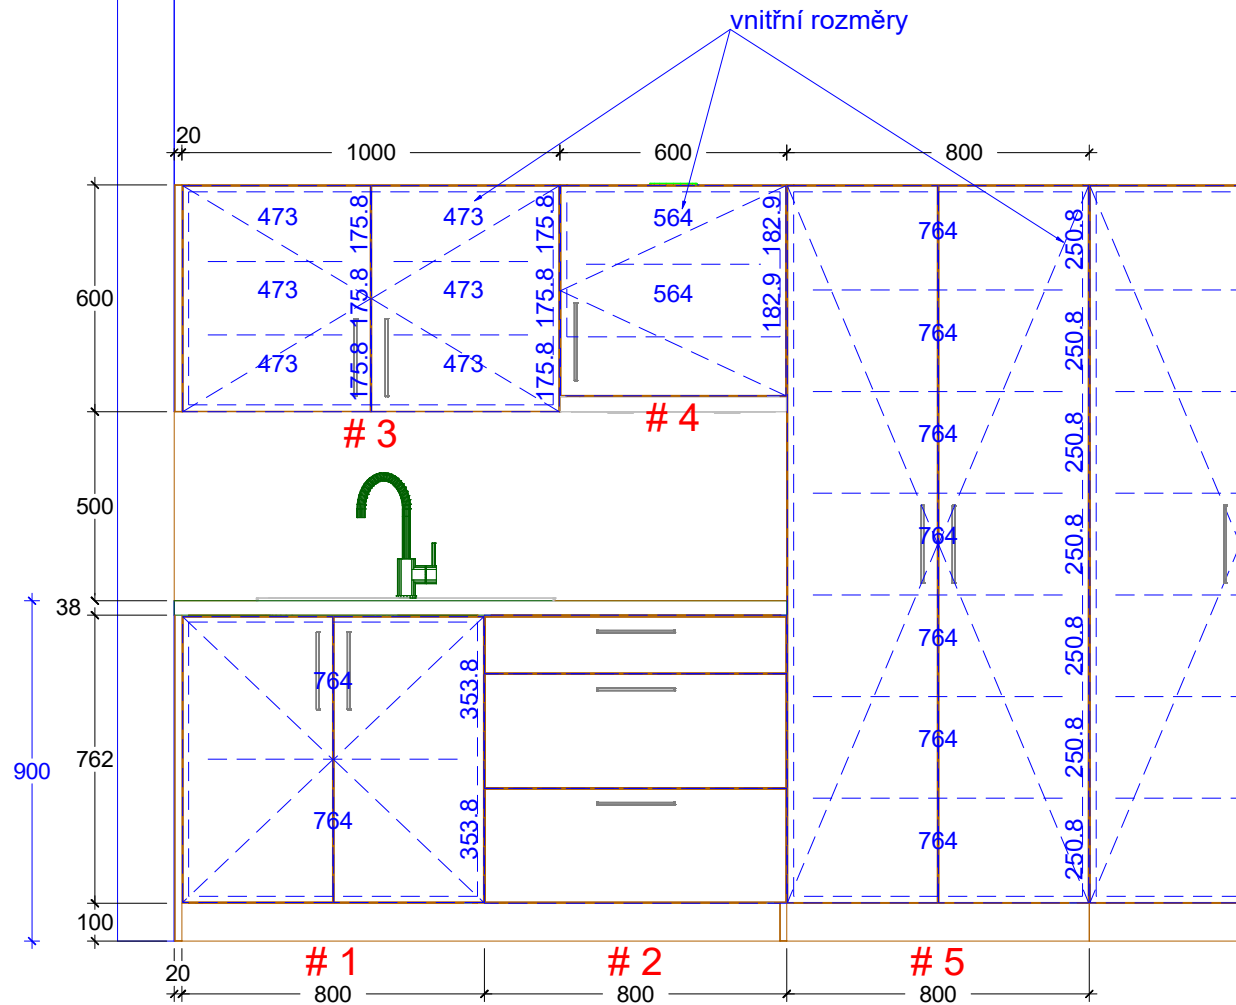

Materiály

- skříňě korpus - šedá DTDL 18mm ABS 1mm
- skříňě záda - HDF jednostranně lakovaná PE bílá 3 mm
- skříňky dveře - šedá DTDL 18mm ABS 1mm
- pracovní deska - Antracit
- 3xvýtus
- úchytky

Projekt: Gymnázium Beroun		Školní nábytek
Půdorys	Měřítko: 1 : 10	

#	Název skřínky:	Šířka	Výška	Hloubka korpusu
0	dřez+baterie			
1	Dřez, 1x police	800	862	550
2	3x výsuv	800	862	550
3	2x police	1000	600	330
4	odsavač-rekuperace	600	560	330
5	skříň, 6x police	800	2000	500

Gymnázium Beroun
Školní nábytek

Místnost #1 (učebna) - Stěna #1

Měřítko: 1 : 20

Materiály
 skříňě korpus - šedá DTDL 18mm ABS 1mm
 skříňě záda - HDF jednostranně lakovaná PE bílá 3 mm
 skříňky dveře - šedá DTDL 18mm ABS 1mm
 úchytky

Místnost #1 (učebna) - Stěna #2

Měřítko: 1 : 10