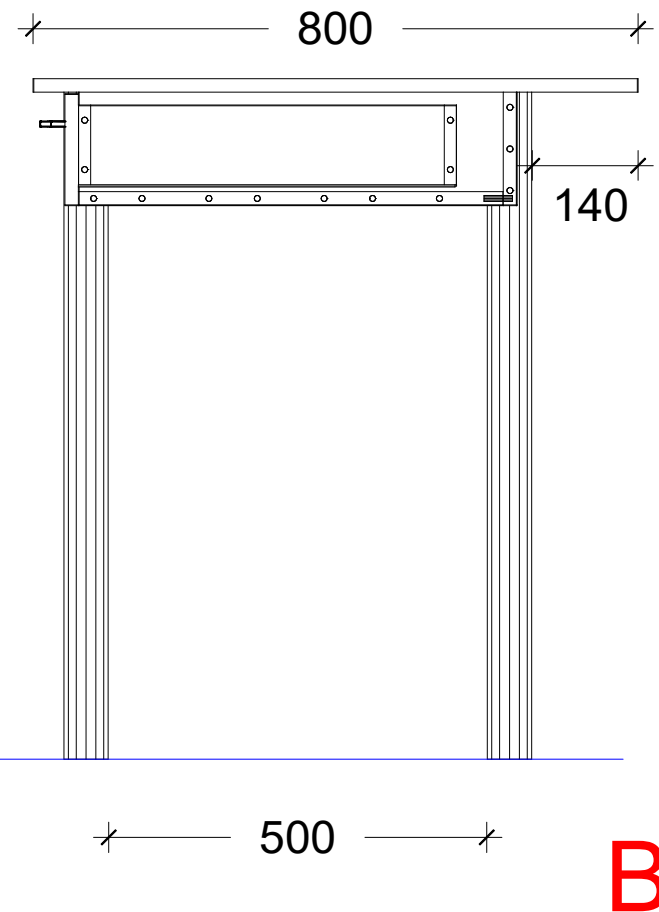

#	Název skříňky:	Šířka	Výška	Hloubka korpusu
5	skříň, 6x police	800	2000	500
Kusů: 9				

Gymnázium Beroun
 Školní nábytek

Místnost #1 (učebna) - Stěna #1

Měřítko: 1 : 20

6

#	Název skřínky:	Šířka	Výška	Hloubka korpusu
6	stolek malý Kusů: 16	600	900	800

Materiály
 pohledové části - šedá DTDL 18mm ABS 1mm
 zásuvka DTDL 16mm bílá + dno HDF 3mm bílá
 výsuv, úchytky, kovové nohy

Gymnázium Beroun
 Školní nábytek

Místnost #1 (učebna) - Stěna #2

Měřítko: 1 : 10

7

#	Název skřínky:	Šířka	Výška	Hloubka korpusu
7	stůl PC Kusů: 32 + 1	800	750	500

Materiály
horní deska + výsuv klávesnice- šedá DTDL 18mm ABS 1mm
nohy - černá DTDL 18mm ABS 1mm
výsuv

Gymnázium Beroun
Školní nábytek

Místnost #1 (učebna) - Stěna #2

Měřítko: 1 : 10