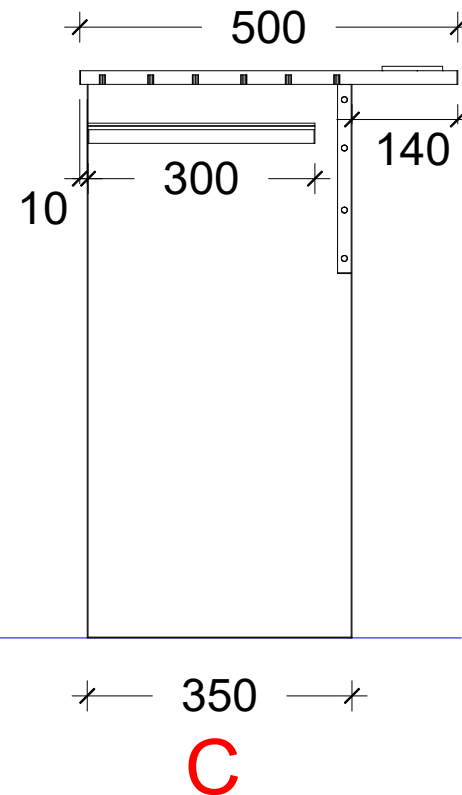

#	Název skříňky:	Šířka	Výška	Hloubka korpusu
5	skříň, 6x police	800	2000	500
Kusů: 9				

Gymnázium Beroun
 Školní nábytek

Místnost #1 (učebna) - Stěna #1

Měřítko: 1 : 20

6

#	Název skřínky:	Šířka	Výška	Hloubka korpusu
6	stolek malý Kusů: 16	600	900	800

Materiály
 pohledové části - šedá DTDL 18mm ABS 1mm
 zásuvka DTDL 16mm bílá + dno HDF 3mm bílá
 výsuv, úchytky, kovové nohy

Gymnázium Beroun
 Školní nábytek

Místnost #1 (učebna) - Stěna #2

Měřítko: 1 : 10

7

#	Název skřínky:	Šířka	Výška	Hloubka korpusu
7	stůl PC Kusů: 32 + 1	800	750	500

Materiály
horní deska + výsuv klávesnice- šedá DTDL 18mm ABS 1mm
nohy - černá DTDL 18mm ABS 1mm
výsuv

Gymnázium Beroun
Školní nábytek

Místnost #1 (učebna) - Stěna #2

Měřítko: 1 : 10