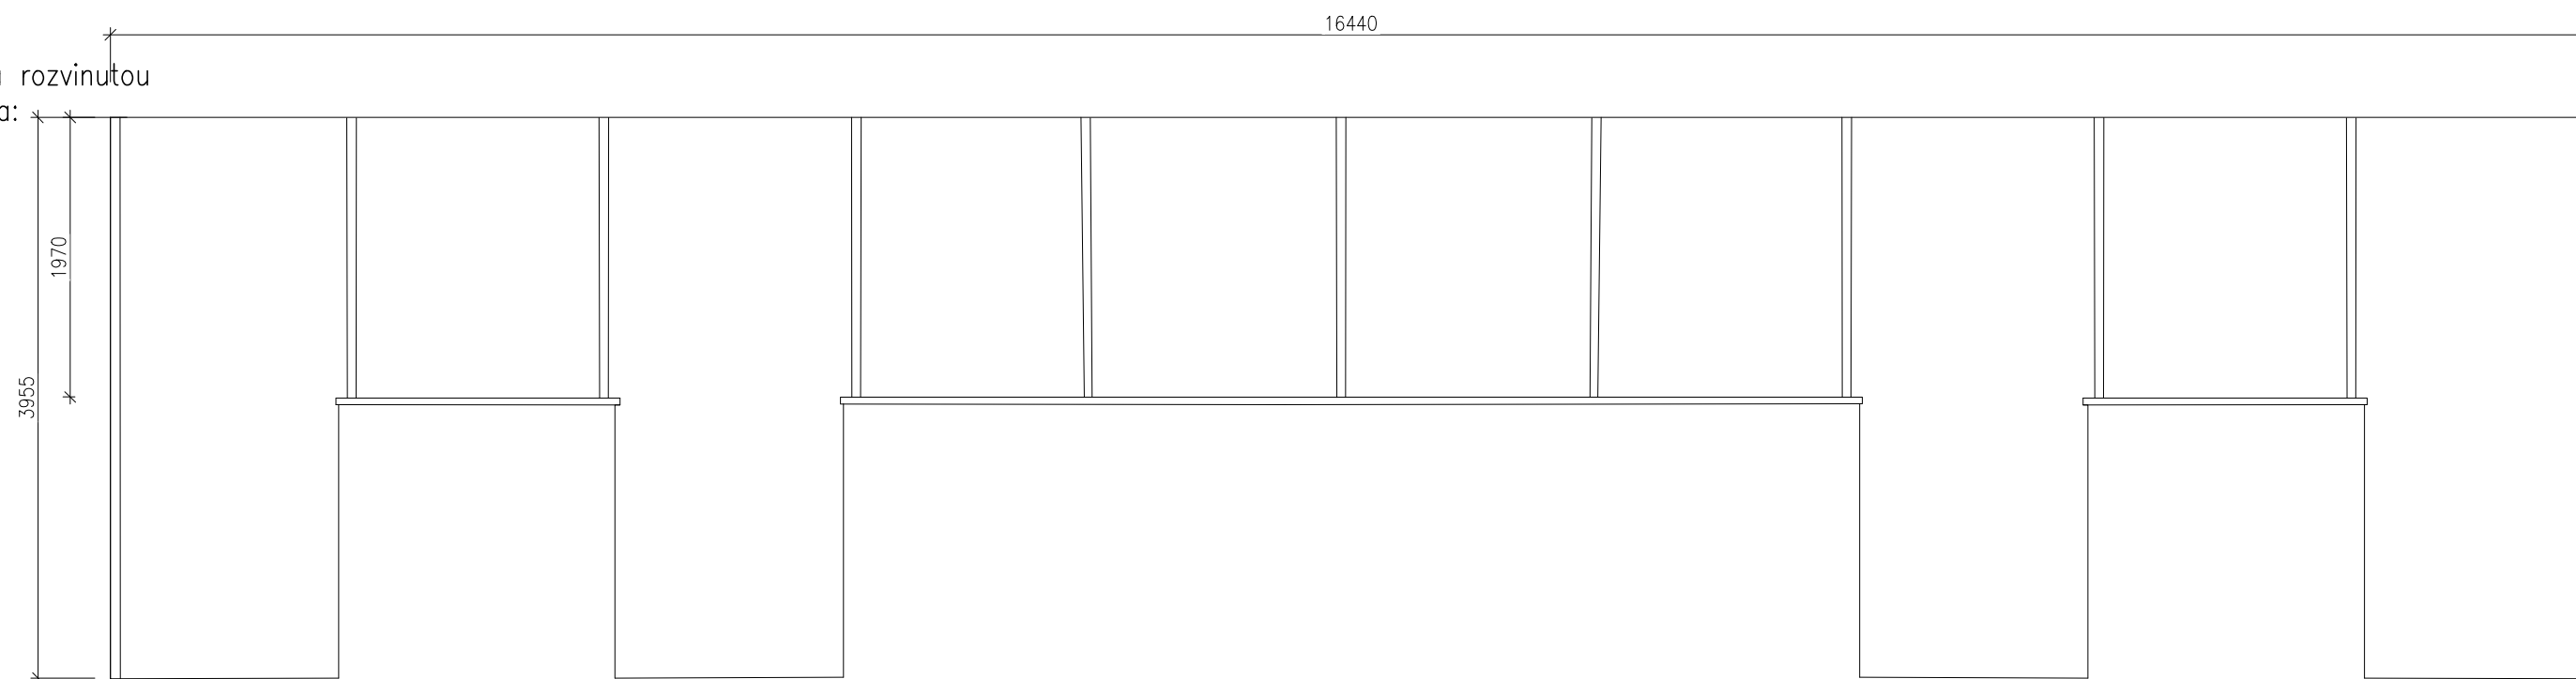

Označení:
W11.00

Popis:
Multiplastové hliníkové okno

Pohled:
H

Počet:
1

Schéma:

Pohled na rozvinutou
šířku okna:

Foto:

Detailní popis:

Multiplastové hliníkové okno
-zasklení: polykarbonát
-parapet int.: -
-parapet ext.: klempířský výrobek
-popis stavu: okno netěsní, rámy oken mají popraskaný lak, popraskaná omítka ostění, poškozené deštění
-nelze zaměřit rozměry

Popis nového stavu:

Záměna za dřevěné okno ve stylu zimní zahrady, vyhotovení dle dílenské dokumentace provedené odbornou firmou.
Uw=2,4 W/m2K