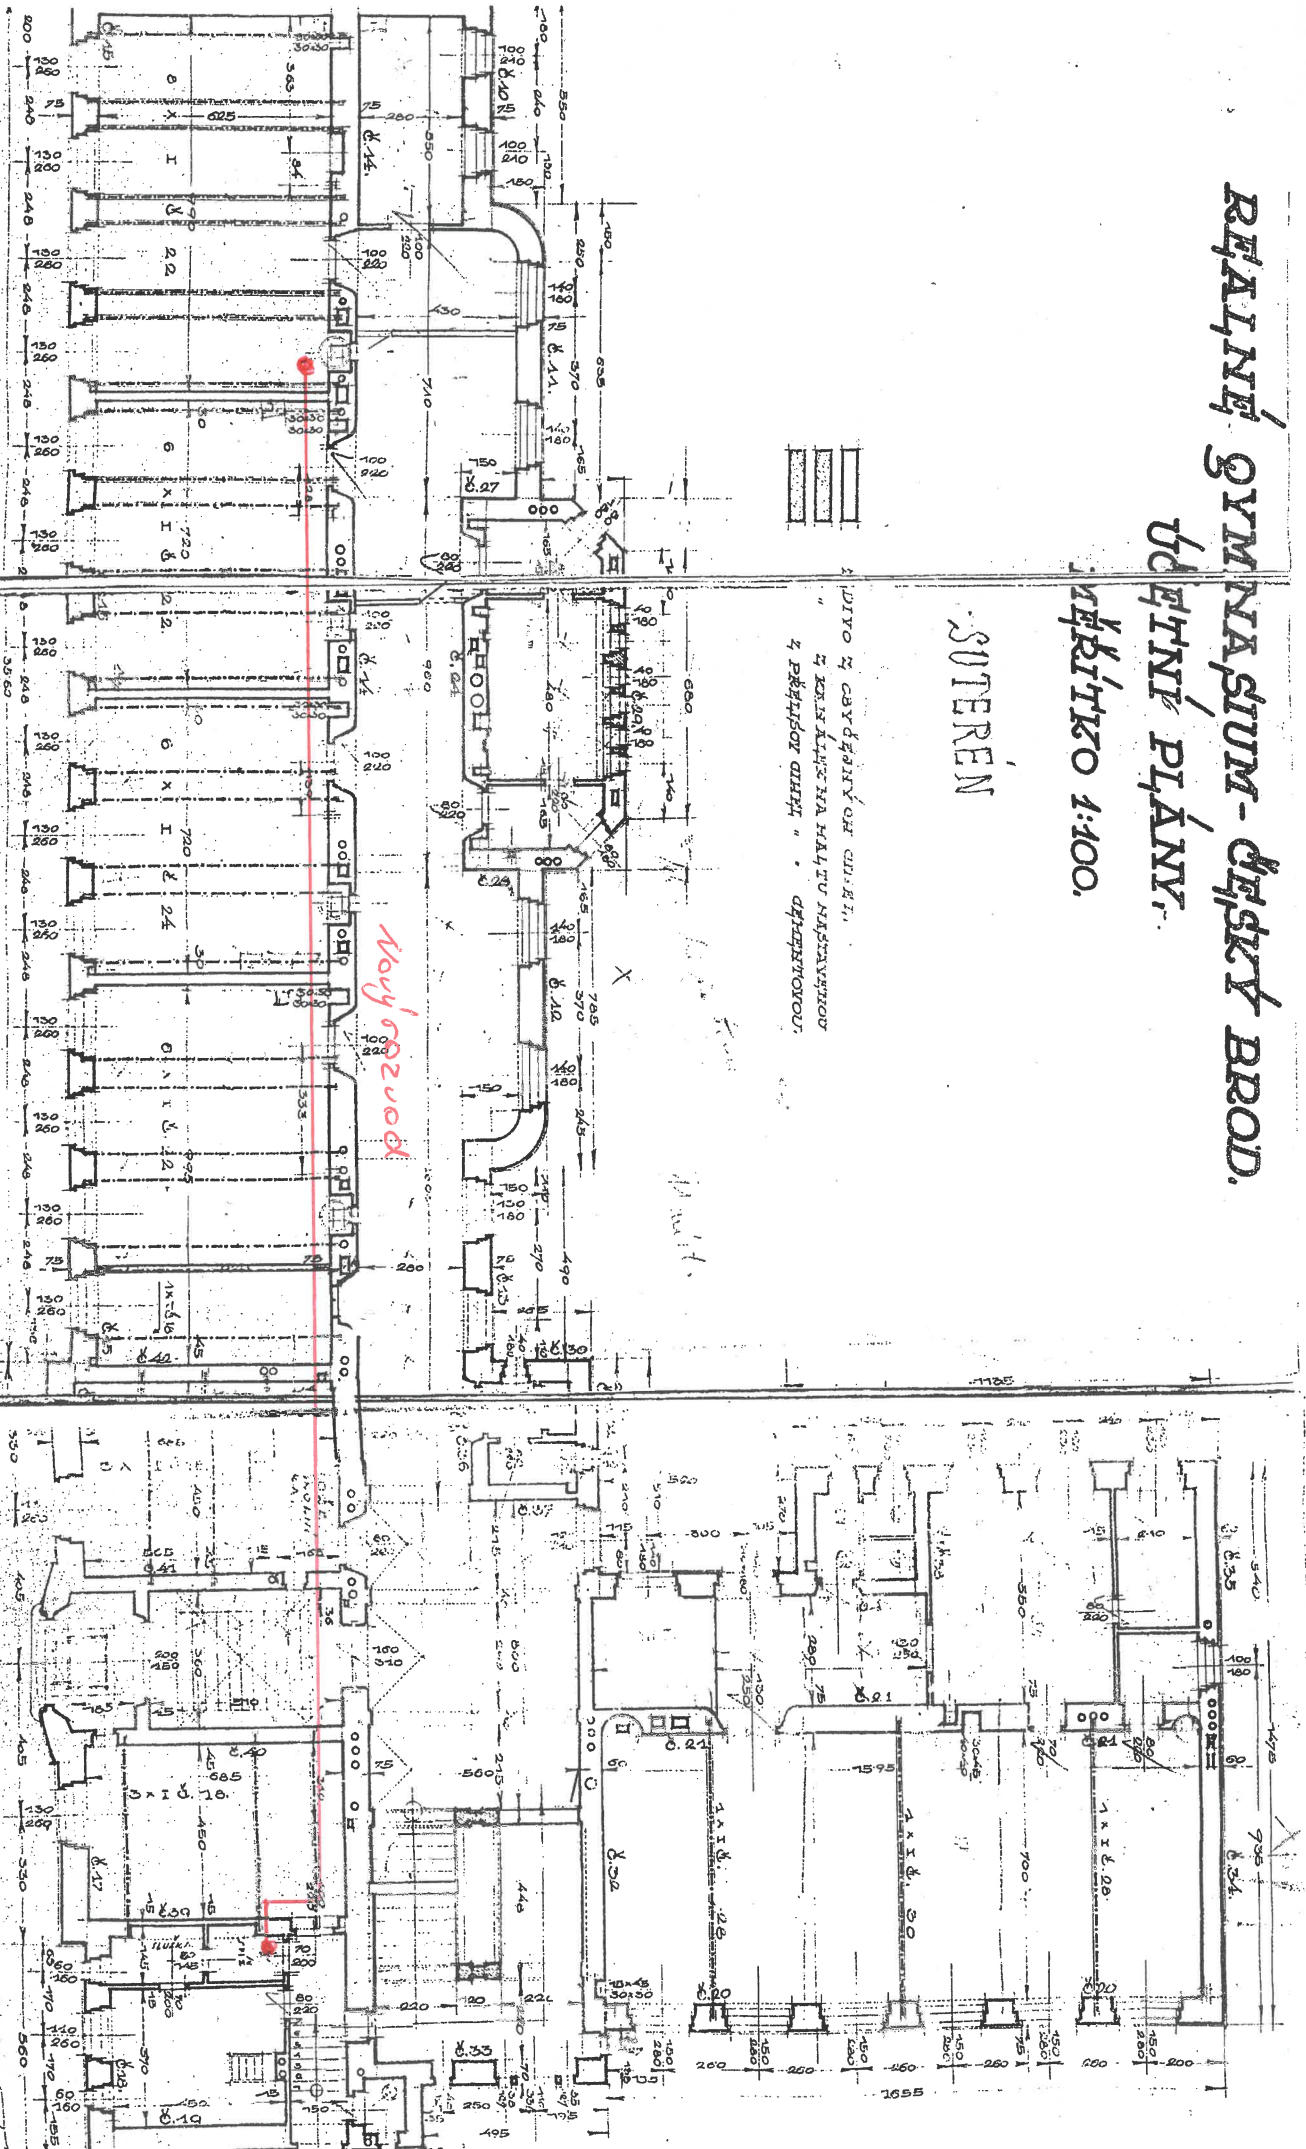

REALNÉ GYMNASIUM - ČESKÝ BROD. ÚČETNÍ PLÁN.

MĚŘÍTKO 1:100.

SUTERÉN

PLÁN K SVYDĚNÍM CH. 11.
K KRAJINĚ NA HLAVNÍM NÁSTAVNÍM
K PŘÍJÍMŮM DÍLŮ " - DĚLNÍKŮM.

ČESKÝ BROD 1. BRÉŽNÁ 1924

Nový rozvod

Architekt

1924