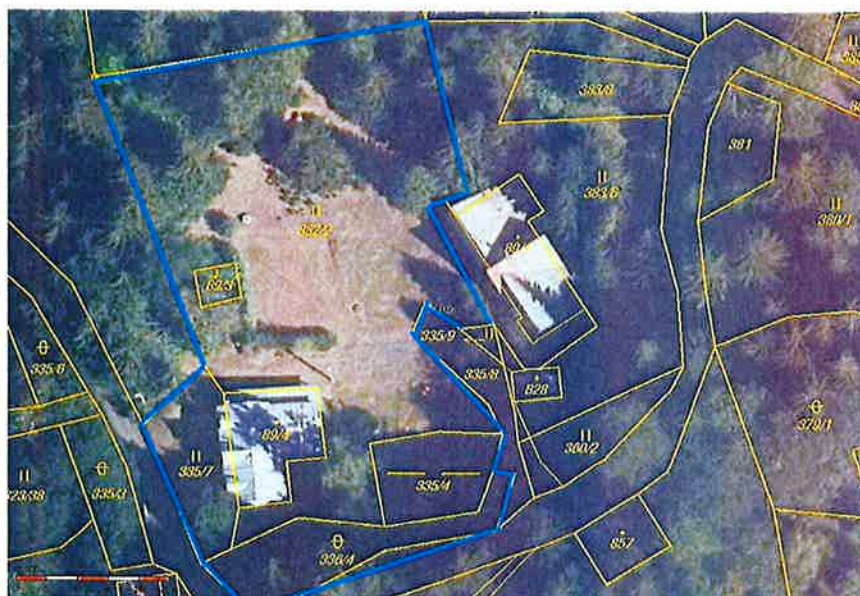

Albrechtice v Jizerských horách ev.č. 590

GPS: 50.7672964N, 15.2786072E