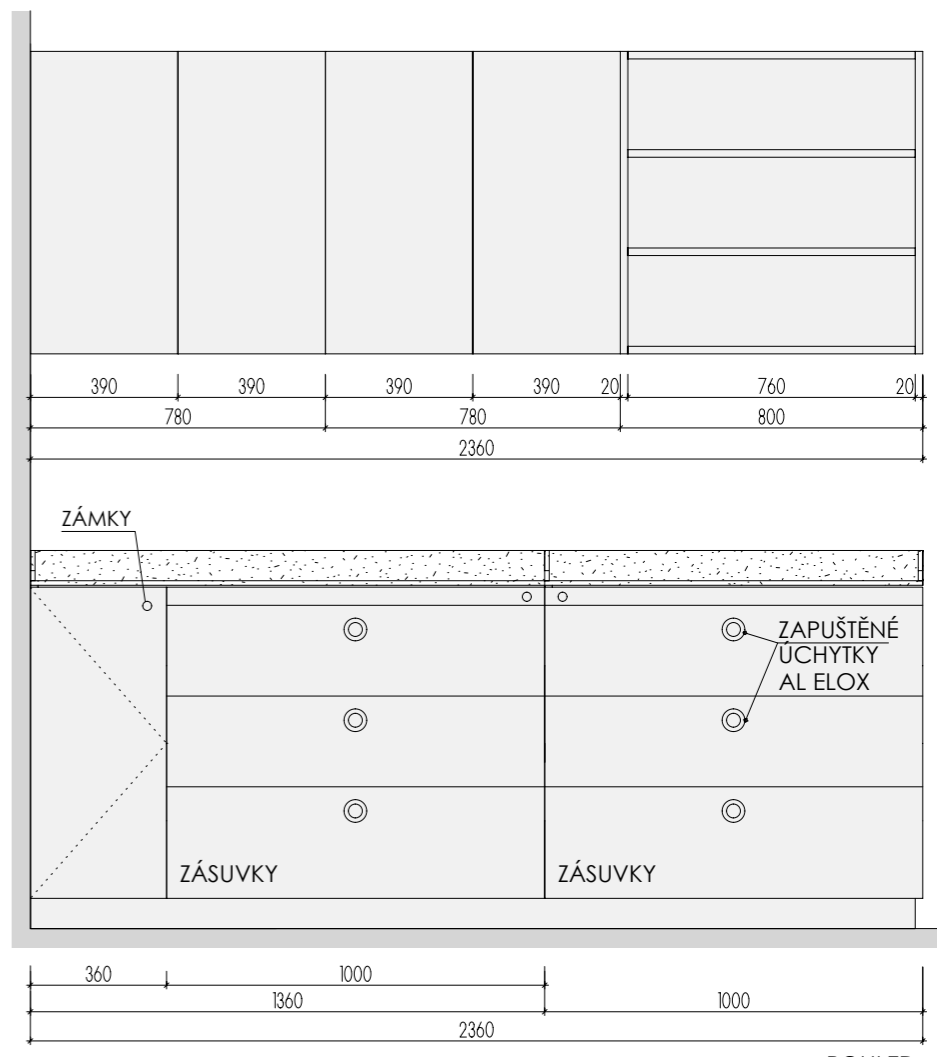

PŘED VÝROBU BUDE DÍLENSKÁ DOKUMENTACE ODSOUHLASENA ARCHITEKTEM

MYCÍ STŮL **A-St-2**

MÍSTNOSTI: 102 03
202 03

ŘEZ PŘÍČNÝ

ŘEZ PODÉLNÝ

POHLED

PŮDORYS BEZ HORNÍ DESKY

PŮDORYS