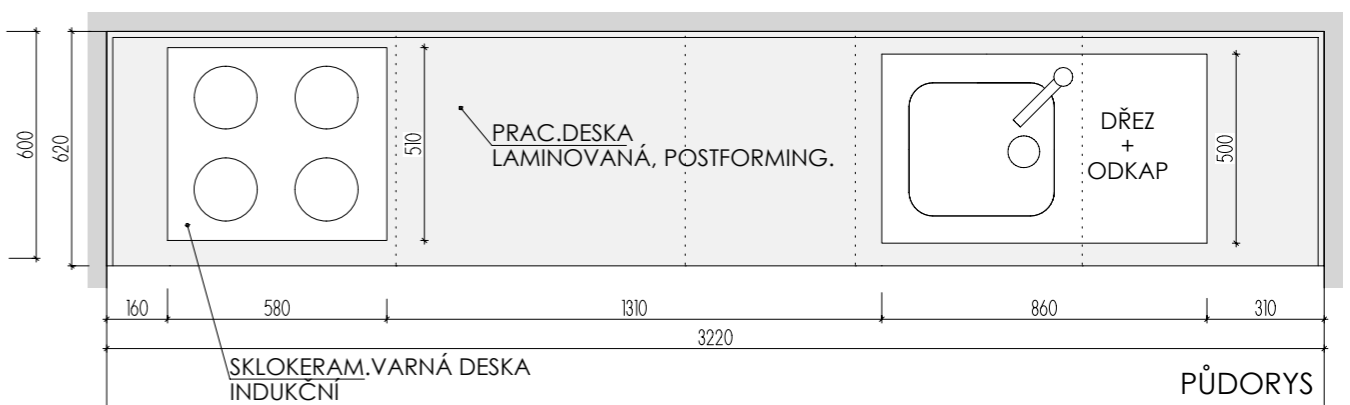

DEZÉNY: KORPUSY: LTD EGGER U788 ST9 ARKTICKÁ ŠEDÁ
DVÍŘKA: LTD EGGER H3704 ST15 OŘECH AIDA TABÁKOVÝ
PRAC. DESKA POSTFORMING tl. 38mm EGGER F147 ST82 VALENTINO ŠEDÉ
OBKLAD STĚNY - ŽÁDOVÁ DESKA tl. 8mm EGGER F147 ST82 VALENTINO ŠEDÉ
- OPATŘENA HRANOU ABS PO CELÉM OBVODU
HRANY ABS tl. 2mm V PŘÍSLUŠNÉ BARVĚ

ROZMĚRY JSOU ORIENTAČNÍ, NUTNO PŘEMĚŘIT NA MÍSTĚ PO UKONČENÍ STAVEB. PRACÍ.
ELEKTR. A SLABOPROUDÉ ZÁSUVKY BUDOU OSAZENY NA OBKLAD LTD (NUTNÁ KOORDINACE SE STAVBOU).
OSAZENÍ OSVĚTLENÍ BUDE KOORDINOVÁNO S VÝVODY ELEKTRO BĚHEM REALIZACE.
OSVĚTLENÍ BUDE ŘEŠENO BUĎ LED PROFILEM + TRAFO + VYPÍNAČ + NAPOJENÍ NA VÝVOD ELEKTRO
A NEBO TYPOVÝM PŘISAZENÝM SVÍTIDLEM S VLASTNÍM VYPÍNAČEM NAPOJENÝM VIDITELNĚ DO ZÁSUVKY.
ULOŽENÍ POLIC JE VÝŠKOVĚ MĚNITELNÉ

KUCH. KOUT 3 3.NP

MÍSTNOST : 307 01

DĚTSKÉ CENTRUM CHOČERADY | NÁVRH INTERIÉRU | 6/2018
ATYPICKÝ NÁBYTEK | M 1:20
KUCHYNĚ