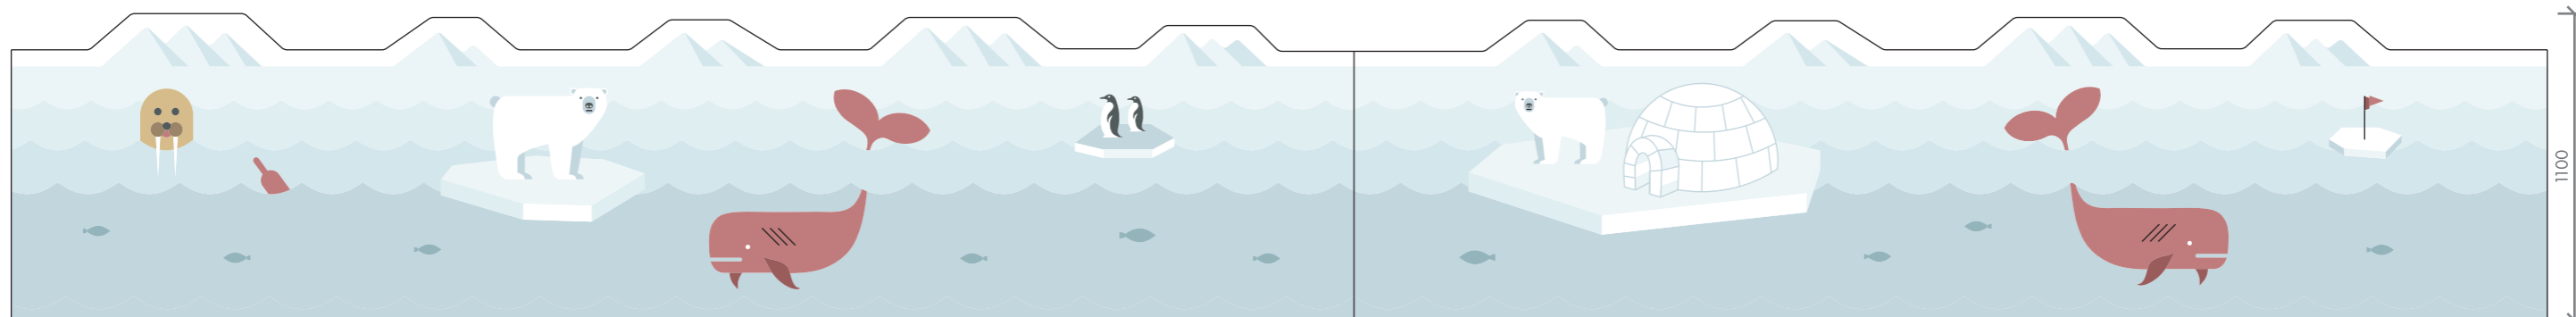

POKOJ 202-64 - TÉMA **VODNÍ SVĚT**

2B - DIGITÁLNÍ TISK NA BÍLÉ HLADKÉ LAMINO