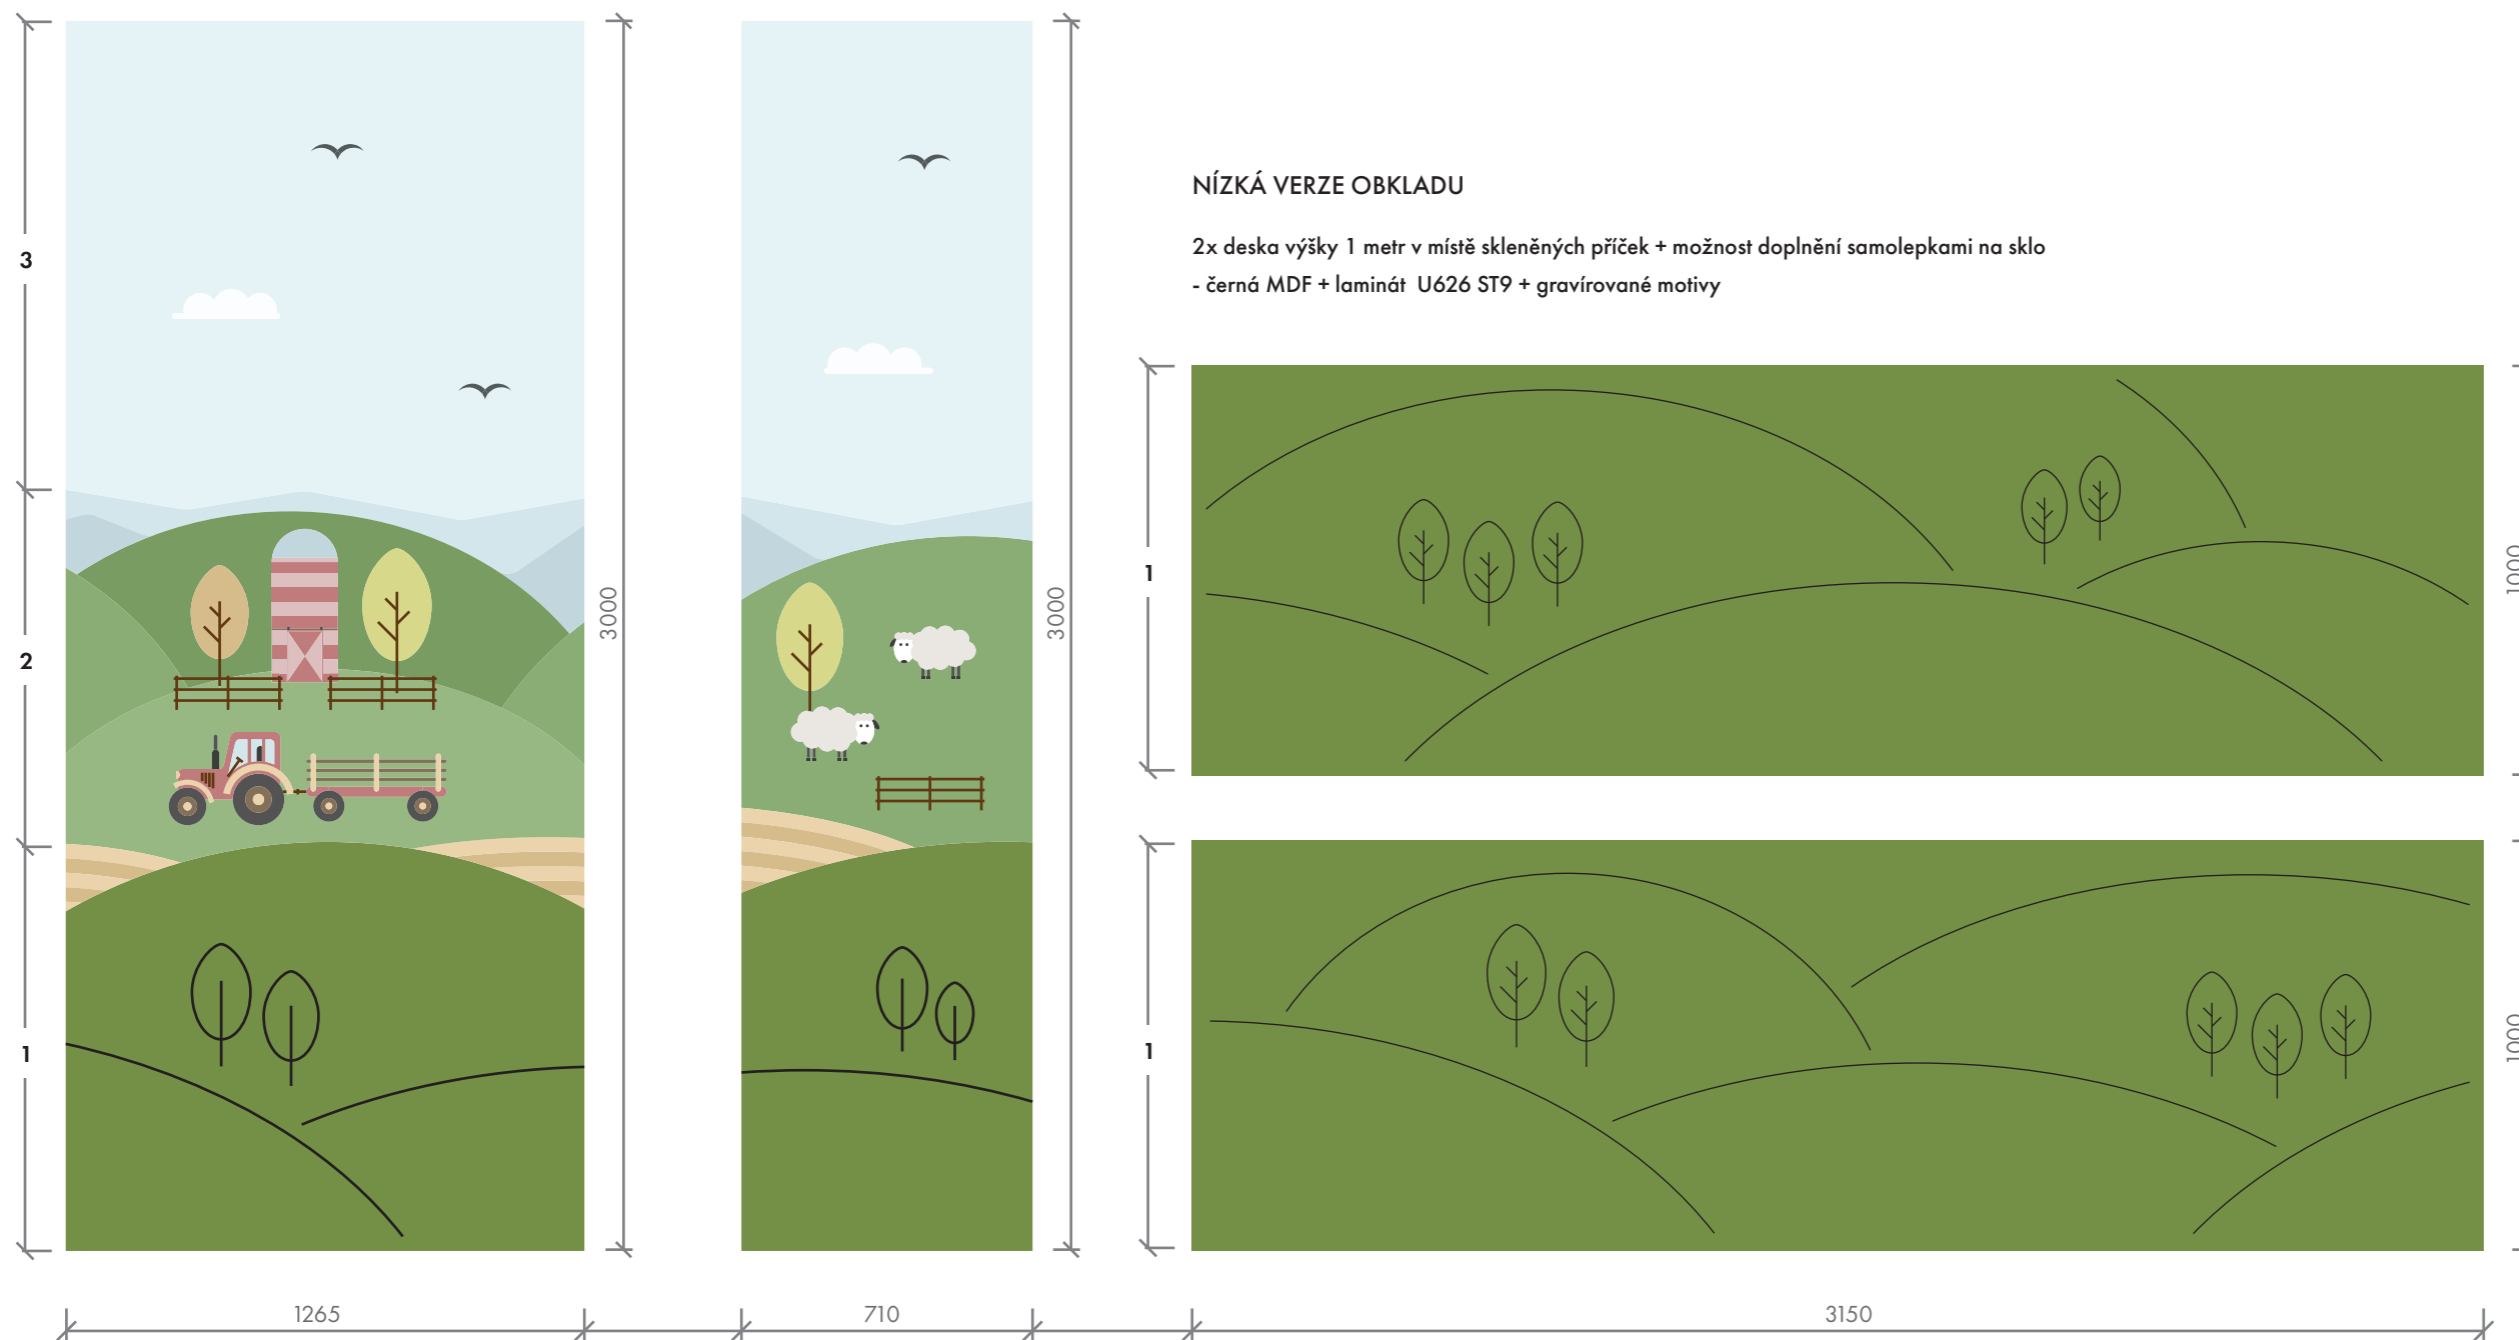

POKOJ 102-02 - TÉMA NA FARMĚ

2 části obkladu | 1,265 m x 3 m | 0,71 m x 3 m | 2x dřevěná deska, digitální tisk, výmalba

---

1 - obklad černá MDF + laminát U626 ST9 + gravírované motivy

2 - obklad bílé hladké lamino + digitální tisk

3 - výmalba + malba dekoru přes šablony

PODLAHA - VENETO 642 Salmon