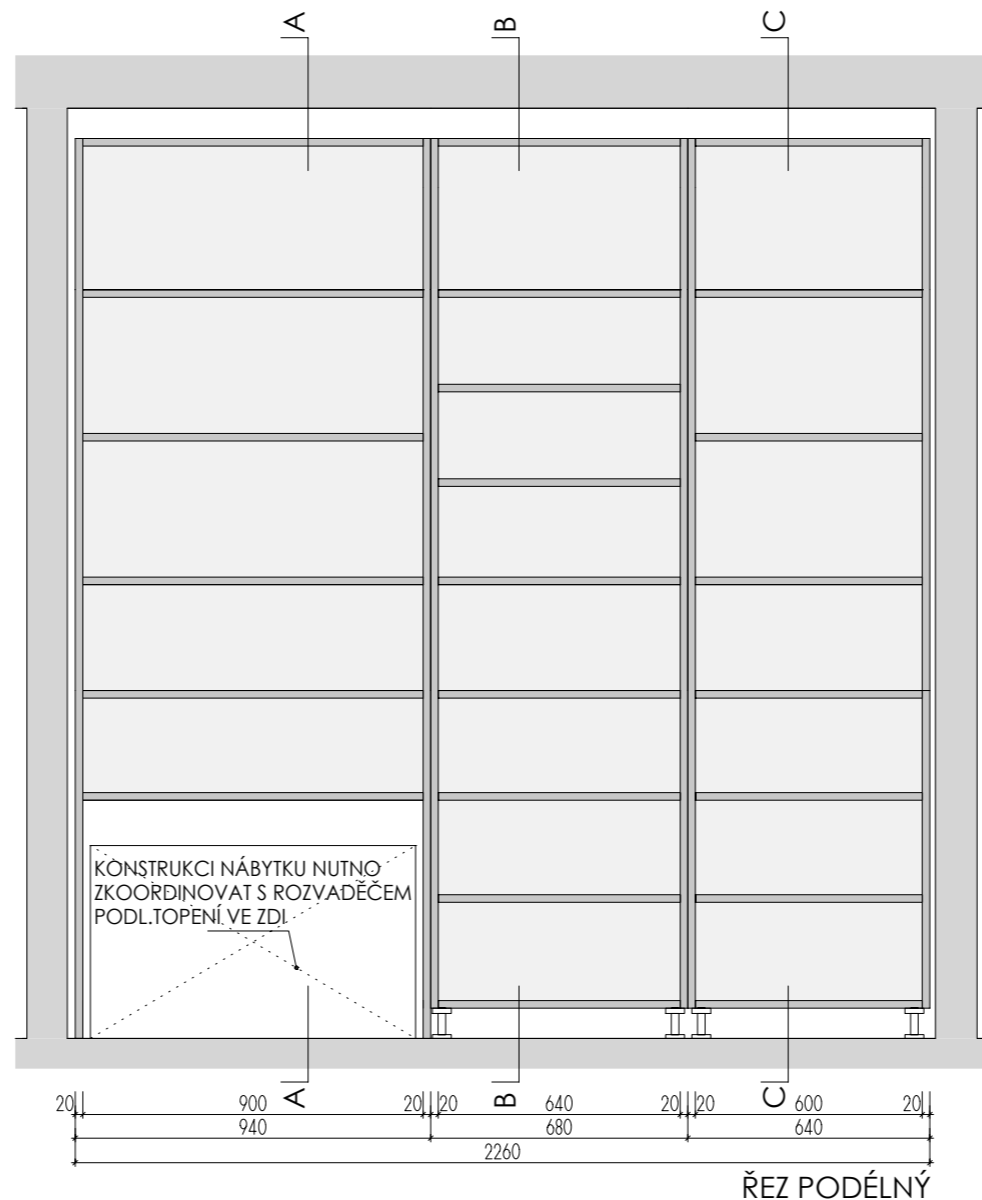

A-S-10
MÍSTNOST : 102 04

DEZÉNY: DVÍŘKA I KORPUSY - F651 ST16 JÍLOVEC ŠEDÝ
HRANY ABS 2mm V PŘÍSLUŠNÉ BARVĚ

ROZMĚRY JSOU ORIENTAČNÍ, NUTNO PŘEMĚRIT NA MÍSTĚ PO UKONČENÍ STAVEB.PRACÍ
PŘED VÝROBU BUDE DÍLENSKÁ DOKUMENTACE ODSOUHLASENA ARCHITEKTEM
NA KŘÍDLE DVEŘÍ BEZ ZÁMKU JE VNITŘNÍ LIŠTA ZAMEZUJÍCÍ OTEVŘENÍ - KLAPAČKA
ULOŽENÍ POLIC JE VÝŠKOVĚ MĚNITELNÉ

ATYPICKÉ SKŘÍNĚ 1.NP