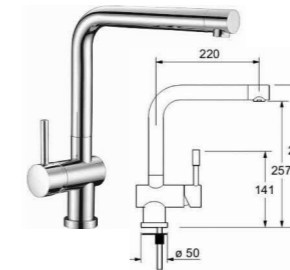

PLASTOVÉ NOŽKY S ARETACÍ NAKLAPÁVACÍ SOKL

ŘEZ PŘÍČNÝ

DŘEZ NEREZ
OSAŽEN POD DESKU Z UMĚLÉHO KAMENE - VIZ DETAIL B

ODSAZENÍ VANY OD OKRAJE

POHLED

PŮDORYS

STOJÁNKOVÁ TLAKOVÁ BATERIE V CHROMOVÉM PROVEDĚNÍ. (např. Franke Samoa Chrom)