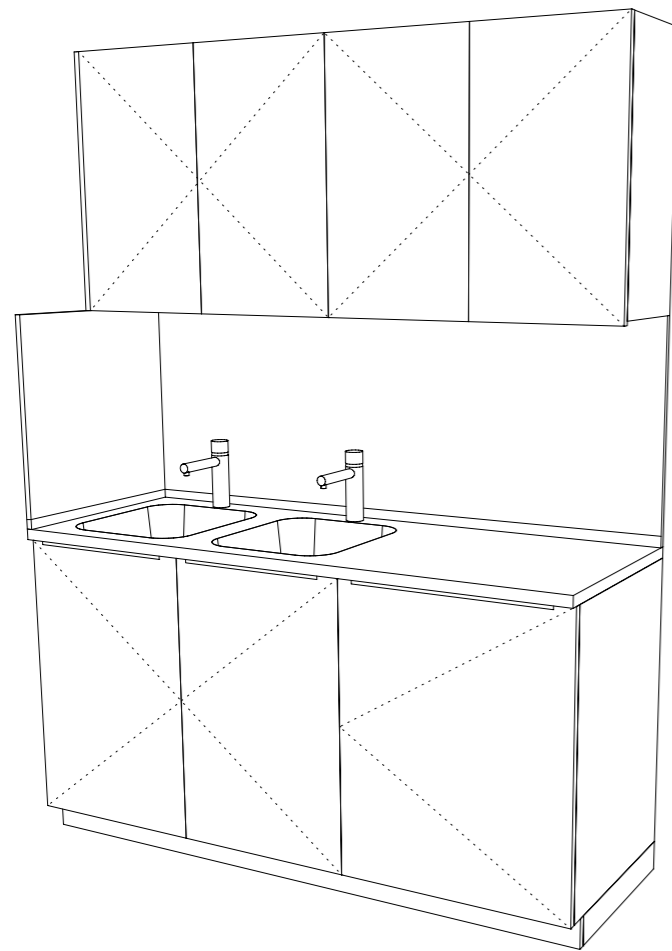

POHLED

DEZÉNY: KORPUSY: LTD EGGER U788 ST9 ARKTICKÁ ŠEDÁ
DVÍŘKA: LTD EGGER H3704 ST15 OŘECH AIDA TABÁKOVÝ
OBKLAD STĚNY - ZÁDOVÁ DESKA tl.8mm EGGER F147 ST82 VALENTINO ŠEDÉ
- OPATŘENA HRANOU ABS PO CELÉM OBVODU
HRANY ABS tl.2mm V PŘÍSLUŠNÉ BARVĚ

ROZMĚRY JSOU ORIENTAČNÍ, NUTNO PŘEMĚŘIT NA MÍSTĚ PO UKONČENÍ STAVEB.PRACÍ.
ELEKTR. A SLABOPROUDÉ ZÁSUVKY BUDOU OSAZENY NA OBKLAD LTD (NUTNÁ KOORDINACE SE STAVBOU).
OSAZENÍ OSVĚTLENÍ BUDE KOORDINOVÁNO S VÝVODY ELEKTRO BĚHEM REALIZACE.
OSVĚTLENÍ BUDE ŘEŠENO BUĎ LED PROFÍLEM + TRAFU + VYPÍNAČ + NAPOJENÍ NA VÝVOD ELEKTRO
A NEBO TYPOVÝM PŘISAZENÝM SVÍTIDLEM S VLASTNÍM VYPÍNAČEM NAPOJENÝM VIDITELNĚ DO ZÁSUVKY.
ULOŽENÍ POLIC JE VÝŠKOVĚ MĚNITELNÉ

KUCH. KOUT 2 1.NP

MÍSTNOST: 102 64

DĚTSKÉ CENTRUM CHOČERADY | NÁVRH INTERIÉRU | 6/2018
ATYPICKÝ NÁBYTEK | M 1:20
KUCH.KOUT - VYŠETŘOVNA

MOA
studio moa