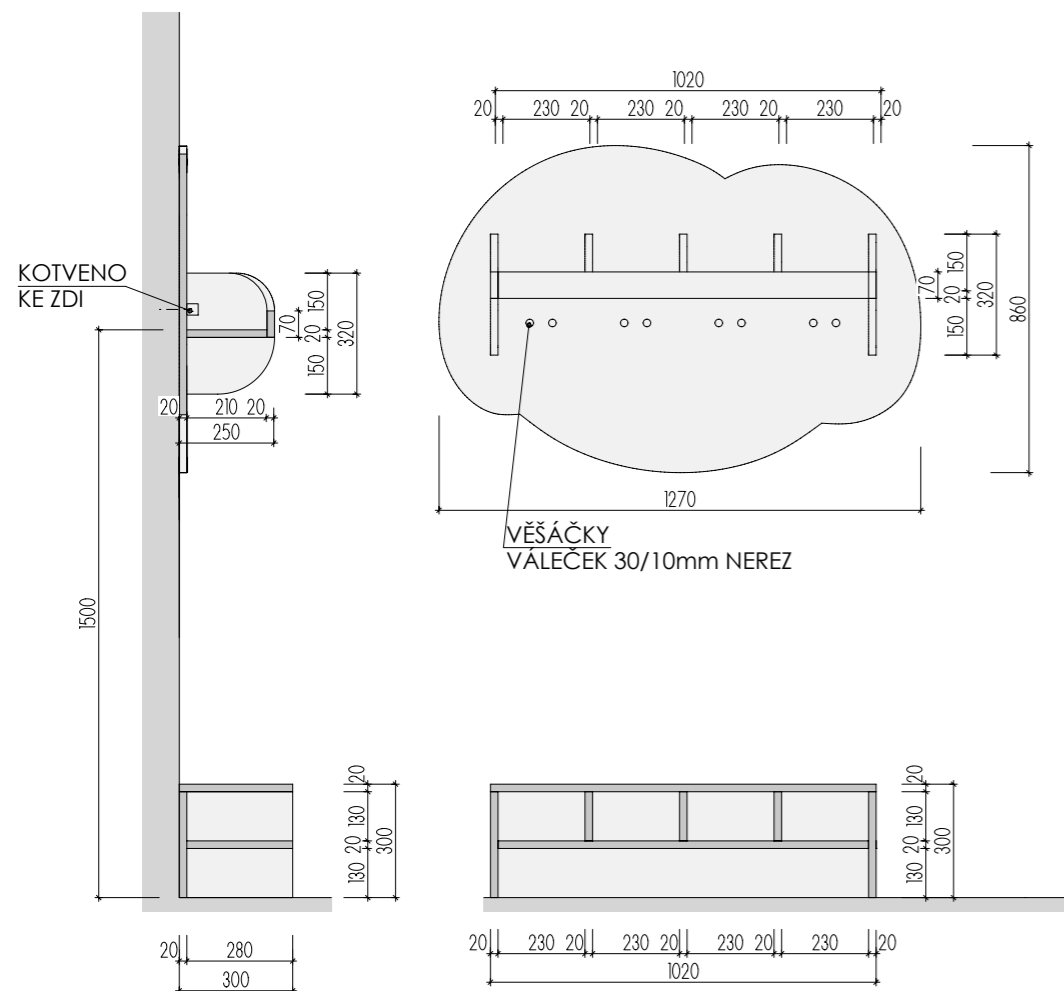

A-S-23

MÍSTNOST : 201 32

MATERIÁL: LTD
DEZÉNY: POLICE+OBLAK: U500 ST9 - LEDOVCOVĚ MODRÁ
LAVICE: U630 ST9 - LIMETKOVĚ ZELENÁ
HRANY ABS 2mm V PŘÍSLUŠNÉ BARVĚ

ROZMĚRY JSOU ORIENTAČNÍ, NUTNO PŘEMĚŘIT NA MÍSTĚ PO UKONČENÍ STAVEB.PRACÍ
PŘED VÝROBOU BUDE DÍLENSKÁ DOKUMENTACE ODSOUHLASENA ARCHITEKTEM

ATYPICKÝ NÁBYTEK 2.NP

A-S-24

MÍSTNOST : 201 32

DĚTSKÉ CENTRUM CHOCERADY | NÁVRH INTERIÉRU | 6/2018
ATYPICKÝ NÁBYTEK | M 1:20
VĚŠÁKY A LAVICE A-S-23, A-S-24

MOA
studio moa