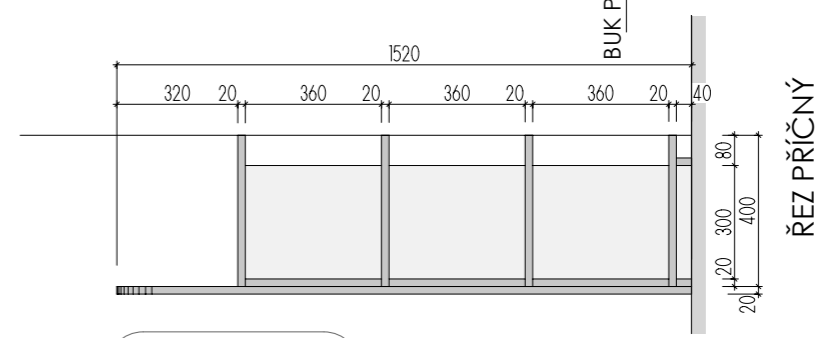

ŘEZ PŘÍČNÝ

A-S-29 _1

MÍSTNOST : 202 31

DEZÉNY: SKŘÍNKA: U146 ST9 - KUKUŘIČNĚ ŽLUTÁ
KRUHOVÉ PRVKY: U626 ST9 - KIWI ZELENÁ

HRANY ABS 2mm V PŘÍSLUŠNÉ BARVĚ
KOTVENÍ DO PODLAHY DO HL. MAX 30mm (PODLAH.TOPENÍ)
ROZMĚRY JSOU ORIENTAČNÍ, NUTNO PŘEMĚŘIT NA MÍSTĚ PO UKONČENÍ STAVEB.PRACÍ
PŘED VÝROBOU BUDE DÍLENSKÁ DOKUMENTACE ODSOUHLASENA ARCHITEKTEM

ATYPICKÉ SKŘÍŇĚ 2.NP