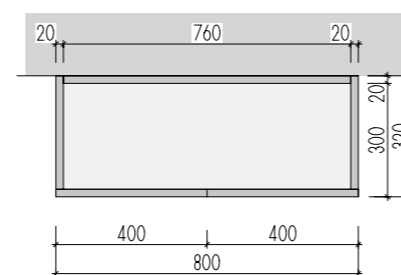

PŮDORYS

A-S-27

MÍSTNOST : 202 33

DEZÉNY: U626 ST9 - KIWI ZELENÁ
HRANY ABS 2mm V PŘÍSLUŠNÉ BARVĚ

ROZMĚRY JSOU ORIENTAČNÍ, NUTNO PŘEMĚŘIT NA MÍSTĚ PO UKONČENÍ STAVEB.PRACÍ
PŘED VÝROBOU BUDE DÍLENSKÁ DOKUMENTACE ODSOUHLASENA ARCHITEKTEM
ULOŽENÍ POLIC JE VÝŠKOVĚ MĚNITELNÉ

ATYPICKÉ SKŘÍNĚ 2.NP