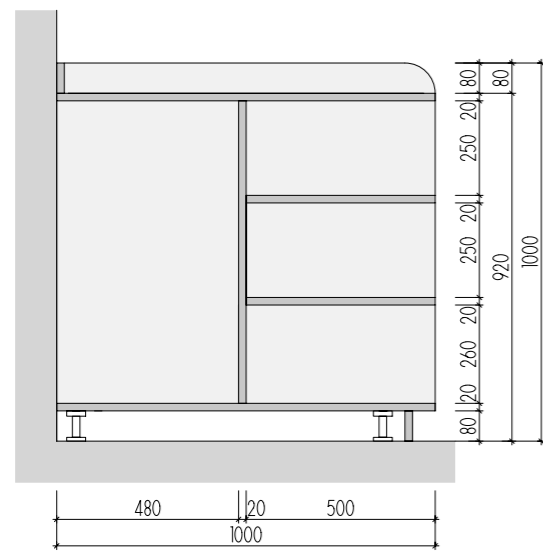

ŘEZ PŘÍČNÝ

DEZÉN LTD: U626 ST9 - KIWI ZELENÁ
HRANY ABS 2mm V PŘÍSLUŠNÉ BARVĚ

ROZMĚRY JSOU ORIENTAČNÍ, NUTNO PŘEMĚŘIT NA MÍSTĚ PO UKONČENÍ STAVEB.PRACÍ
ELEKTR. A SLABOPROUDÉ ZÁSUVKY BUDOU OSAZENY PO KOORDINACI SE STAVBOU
PŘED VÝROBOU BUDE DÍLENSKÁ DOKUMENTACE ODSOUHLASENA ARCHITEKTEM

ATYPICKÝ STŮL **A-St-9** 2ks

MÍSTNOST: 102 65
201 32

DĚTSKÉ CENTRUM CHOCERADY | NÁVRH INTERIÉRU | 6/2018
ATYPICKÝ NÁBYTEK | M 1:20
ATYPICKÝ STŮL A-St-9

MOA
studio moa