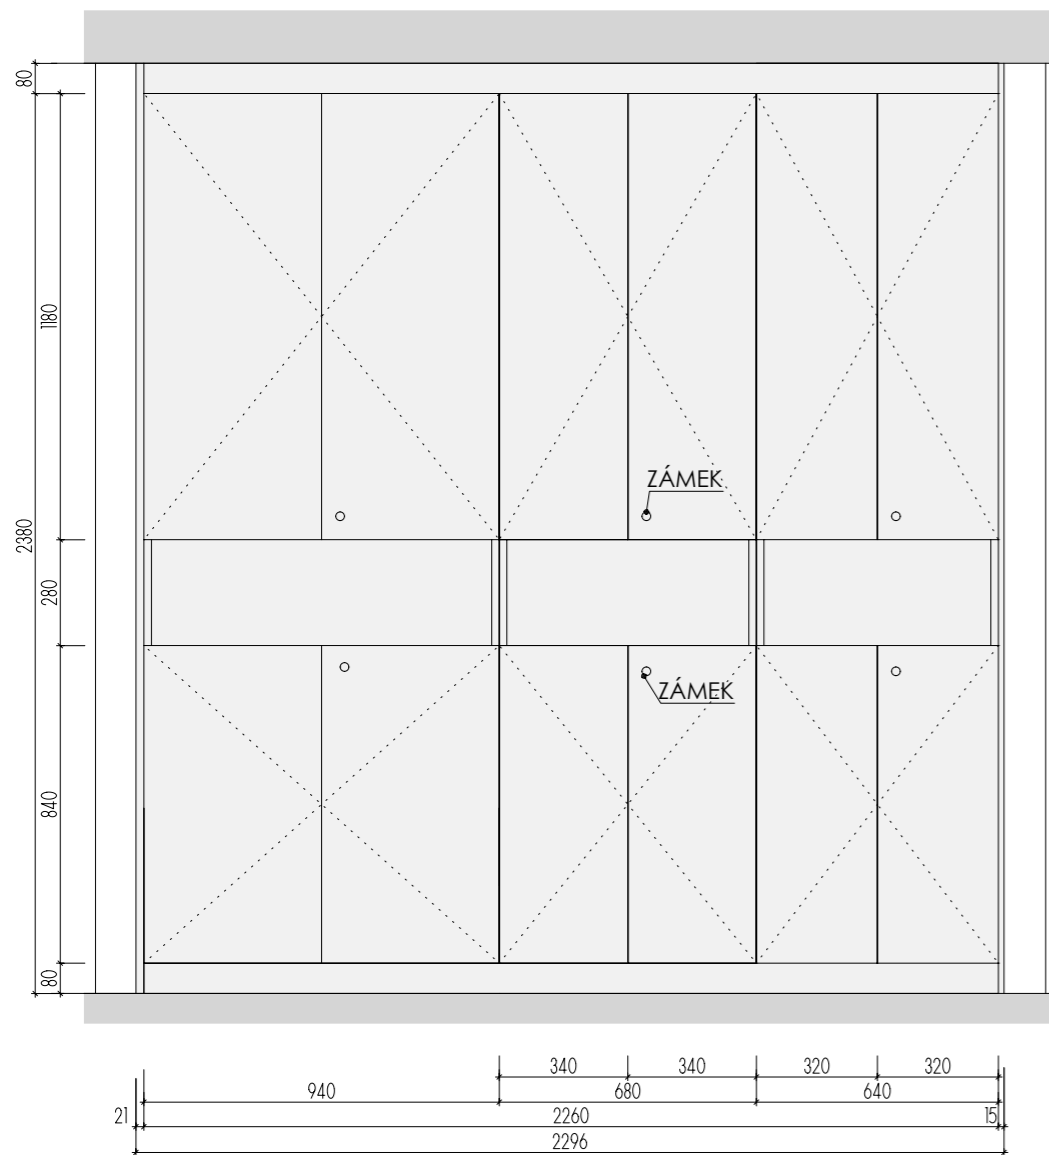

A-S-10
MÍSTNOST : 102 04

DEZÉNY: DVÍŘKA I KORPUSY - F651 ST16 JÍLOVEC ŠEDÝ
HRANY ABS 2mm V PŘÍSLUŠNÉ BARVĚ

ROZMĚRY JSOU ORIENTAČNÍ, NUTNO PŘEMĚRIT NA MÍSTĚ PO UKONČENÍ STAVEB.PRACÍ
PŘED VÝROBU BUDE DÍLENSKÁ DOKUMENTACE ODSOUHLASENA ARCHITEKTEM
NA KŘÍDLE DVEŘÍ BEZ ZÁMKU JE VNITŘNÍ LIŠTA ZAMEZUJÍCÍ OTEVŘENÍ - KLAPAČKA
ULOŽENÍ POLIC JE VÝŠKOVĚ MĚNITELNÉ

ATYPICKÉ SKŘÍNĚ 1.NP