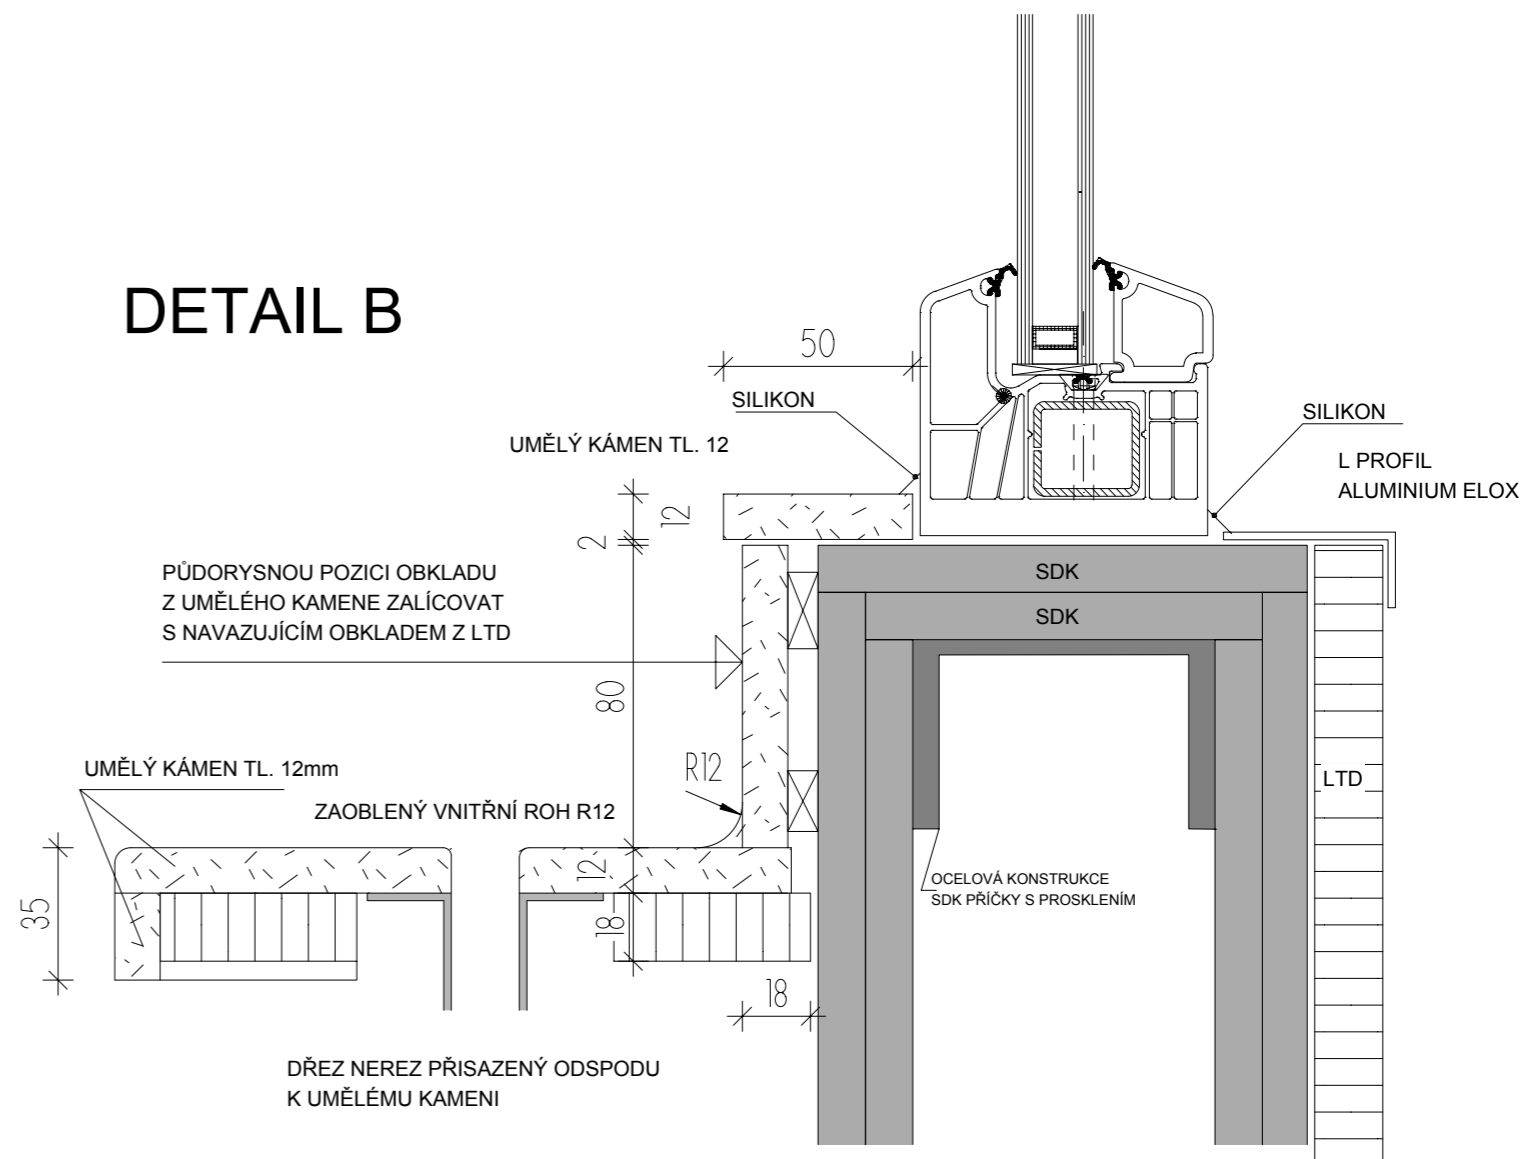

DETAILY- DŘEVĚNÉ OBKLADY

DĚTSKÉ CENTRUM CHOCERADY | NÁVRH INTERIÉRU | 6/2018
DETAILY | M 1:10
DŘEVĚNÝ OBKLAD

MOA
studio moa

DETAIL A

DETAIL B

ROZMĚRY JSOU ORIENTAČNÍ, NUTNO PŘEMĚŘIT NA MÍSTĚ PO UKONČENÍ STAVEB.PRACÍ