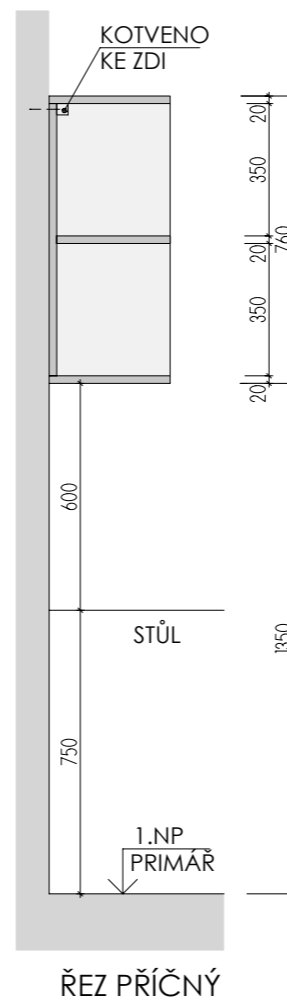

ATYPICKÉ SKŘÍNĚ 1.NP

DĚTSKÉ CENTRUM CHOCERADY | NÁVRH INTERIÉRU | 6/2018
ATYPICKÝ NÁBYTEK | M 1:20
SKŘÍNĚ A-S-16

MOA
studio moa

ŘEZ PODÉLNÝ

ŘEZ PŘÍČNÝ

ŘEZ PŘÍČNÝ

ŘEZ PODÉLNÝ

PŮDORYS