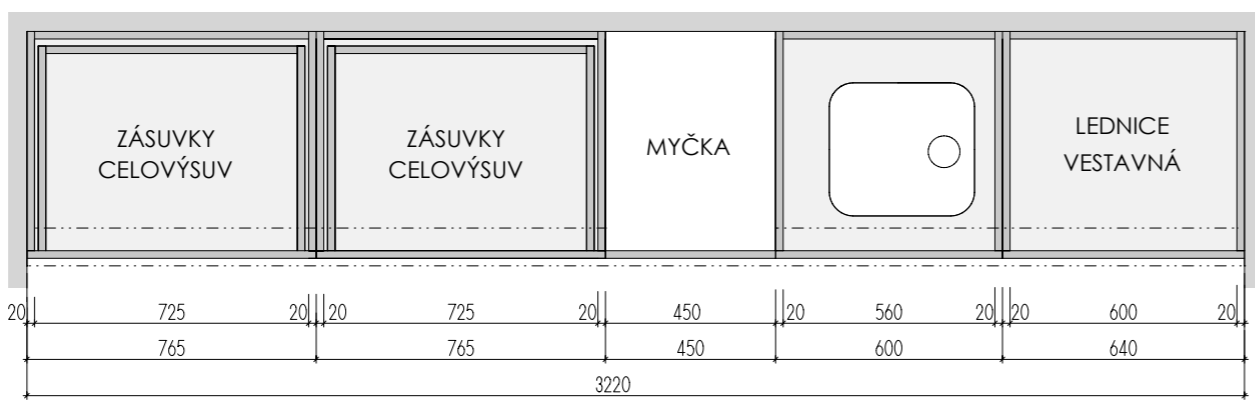

DEZÉNY: KORPUSY: LTD EGGER U788 ST9 ARKTICKÁ ŠEDÁ
DVÍŘKA: LTD EGGER H3704 ST15 OŘECH AIDA TABÁKOVÝ
PRAC. DESKA POSTFORMING tl. 38mm EGGER F147 ST82 VALENTINO ŠEDÉ
OBKLAD STĚNY - ŽÁDOVÁ DESKA tl. 8mm EGGER F147 ST82 VALENTINO ŠEDÉ
- OPATŘENA HRANOU ABS PO CELÉM OBVODU
HRANY ABS tl. 2mm V PŘÍSLUŠNÉ BARVĚ

ROZMĚRY JSOU ORIENTAČNÍ, NUTNO PŘEMĚŘIT NA MÍSTĚ PO UKONČENÍ STAVEB. PRACÍ.
ELEKTR. A SLABOPROUDÉ ZÁSUVKY BUDOU OSAZENY NA OBKLAD LTD (NUTNÁ KOORDINACE SE STAVBOU).
OSAZENÍ OSVĚTLENÍ BUDE KOORDINOVÁNO S VÝVODY ELEKTRO BĚHEM REALIZACE.
OSVĚTLENÍ BUDE ŘEŠENO BUĎ LED PROFILEM + TRAFO + VYPÍNAČ + NAPOJENÍ NA VÝVOD ELEKTRO
A NEBO TYPOVÝM PŘISAZENÝM SVÍTIDLEM S VLASTNÍM VYPÍNAČEM NAPOJENÝM VIDITELNĚ DO ZÁSUVKY.
ULOŽENÍ POLIC JE VÝŠKOVĚ MĚNITELNÉ

KUCH. KOUT 3 3.NP

MÍSTNOST : 307 01

DĚTSKÉ CENTRUM CHOČERADY | NÁVRH INTERIÉRU | 6/2018
ATYPICKÝ NÁBYTEK | M 1:20
KUCHYNĚ