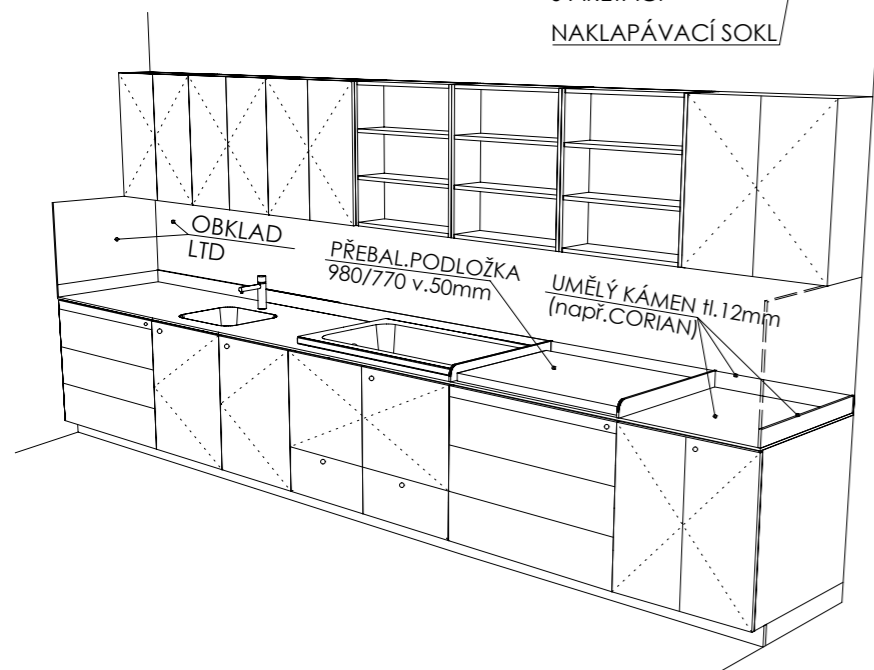

MYCÍ STŮL A-St-4 _2

MÍSTNOST: 202 64

DĚTSKÉ CENTRUM CHOCERADY | NÁVRH INTERIÉRU | 6/2018
ATYPICKÝ NÁBYTEK | M 1:20
MYCÍ STŮL A-St-4

DEZÉN LTD: HORNÍ SKŘÍŇKY+OBKLAD: U146 ST9 - KUKUŘIČNĚ ŽLUTÁ
 DOLNÍ SKŘÍŇKY: U626 ST9 - KIWI ZELENÁ
 HRANY ABS 2mm V PŘÍSLUŠNÉ BARVĚ(U ZÁDOVÉ DESKY- PO CELÉM OBVODĚ)
 UMĚLÝ KÁMEN - ODSŤÍN HANEX ICE QUEEN T-050 - VŠECHNY VNITŘNÍ ROHY
 ZAKULACENY R 12mm - VIZ DETAIL B