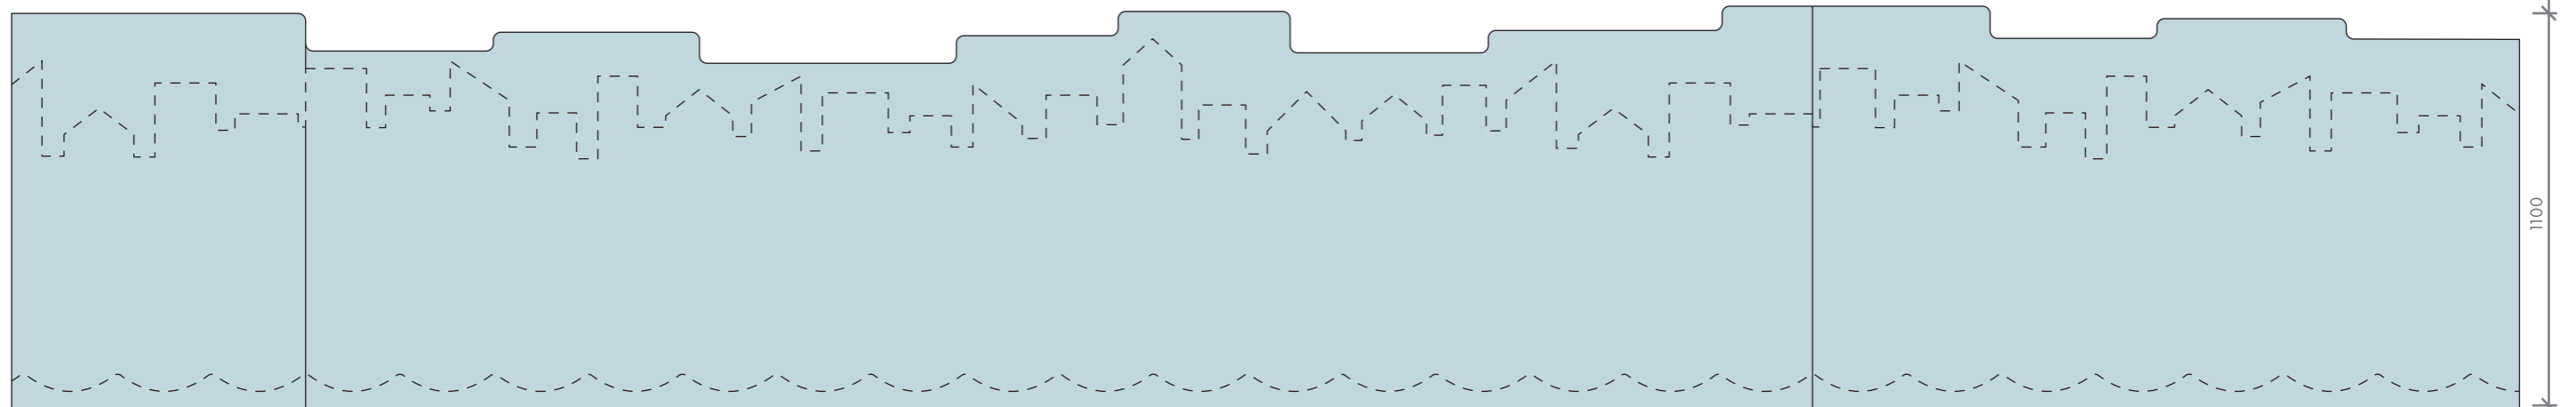

DĚTSKÉ CENTRUM CHOČERADY
OBKLAD - POKOJ 102-01 | MĚSTO
NÁVRH INTERIÉRU | 6/2018

MOA
studio moa

POKOJ 102-01 - TÉMA VE MĚSTĚ

2B - DIGITÁLNÍ TISK NA BÍLÉ HLADKÉ LAMINO

2A - DESKA DRUHÉHO PLÁNU - BÍLÉ HLADKÉ LAMINO