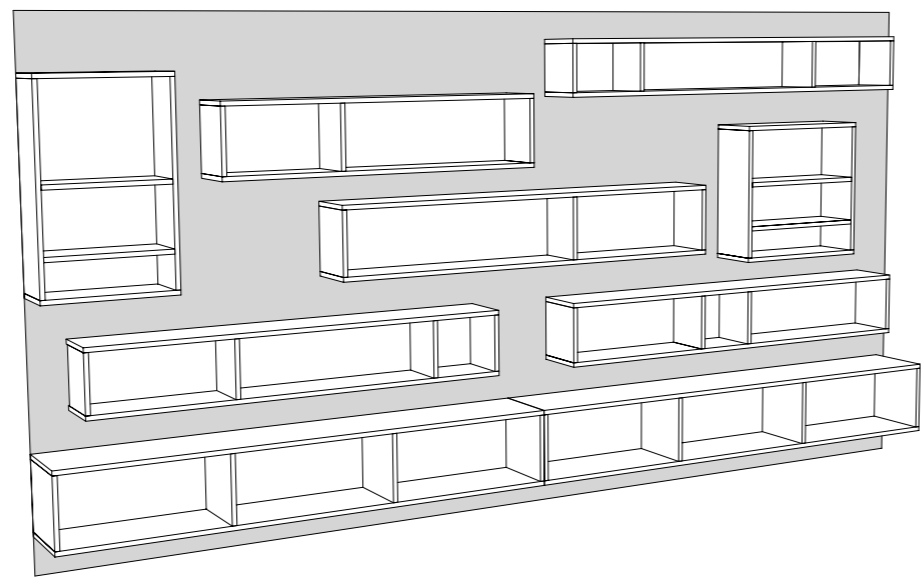

A-S-15
MÍSTNOST : 102 31

DEZÉNY: H3734 ST9 - OŘECH DIJON PŘÍRODNÍ
HRANY ABS 2mm V PŘÍSLUŠNÉ BARVĚ

ROZMĚRY JSOU ORIENTAČNÍ, NUTNO PŘEMĚŘIT NA MÍSTĚ PO UKONČENÍ STAVEB.PRAČÍ
PŘED VÝROBU BUDE DÍLENSKÁ DOKUMENTACE ODSOUHLASENA ARCHITEKTEM
ULOŽENÍ POLIC JE VÝŠKOVĚ MĚNITELNÉ

ATYPICKÉ SKŘÍNĚ 1.NP