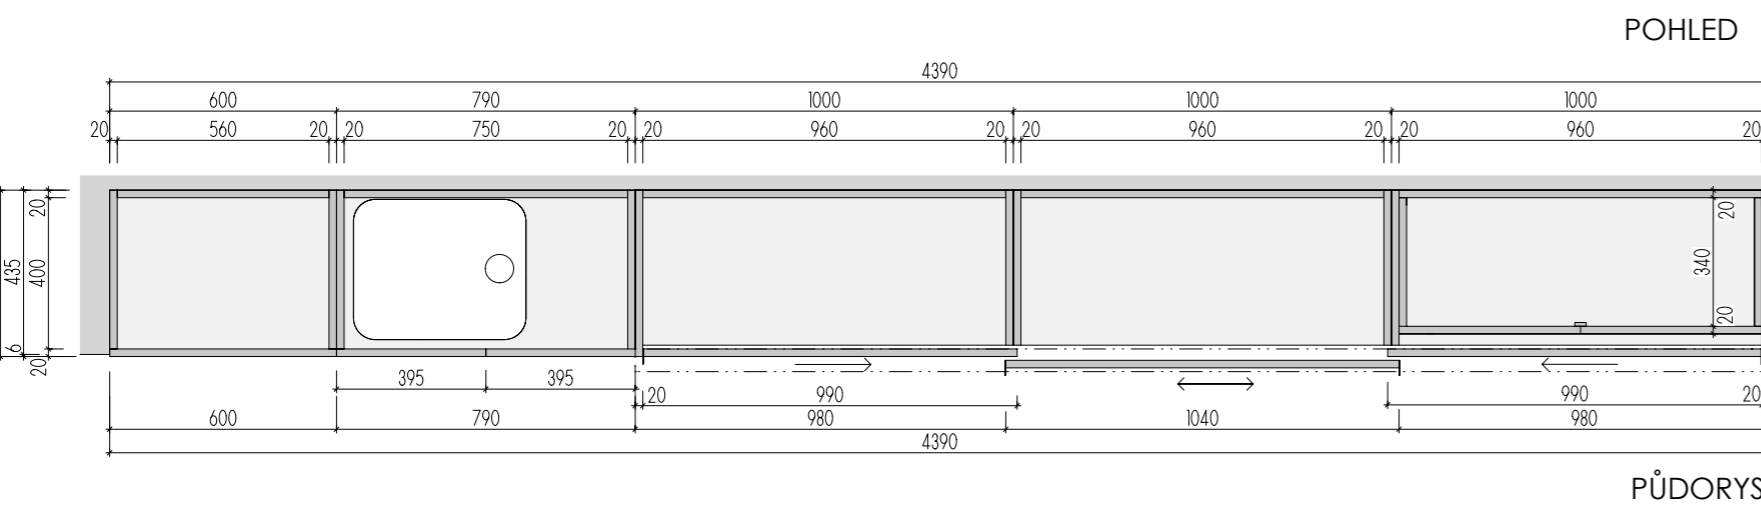

POHLED

A-S-31 _1

MÍSTNOST : 202 32

DEZÉN KORPUSŮ I DVÍŘEK H1615 TŘEŠEŇ VERONA HRANY ABS 2mm V PŘÍSLUŠNÉ BARVĚ

KŘÍDLA POSUVNÝCH DVEŘÍ JSOU OPATŘENA DVOJICEMI SVISLÝCH NAPÍNAKŮ - JEJICH NAPĚTÍ NUTNO V PRŮBĚHU UŽÍVÁNÍ SERVISOVAT! (KROUCENÍ)

ROZMĚRY JSOU ORIENTAČNÍ, NUTNO PŘEMĚRIT NA MÍSTĚ PO UKONČENÍ STAVEB.PRACÍ PŘED VÝROBU BUDE DÍLENSKÁ DOKUMENTACE ODSOUHLASENA ARCHITEKTEM ULOŽENÍ POLIC JE VÝŠKOVĚ MĚNITELNÉ

ATYPICKÉ SKŘÍŇĚ 2.NP