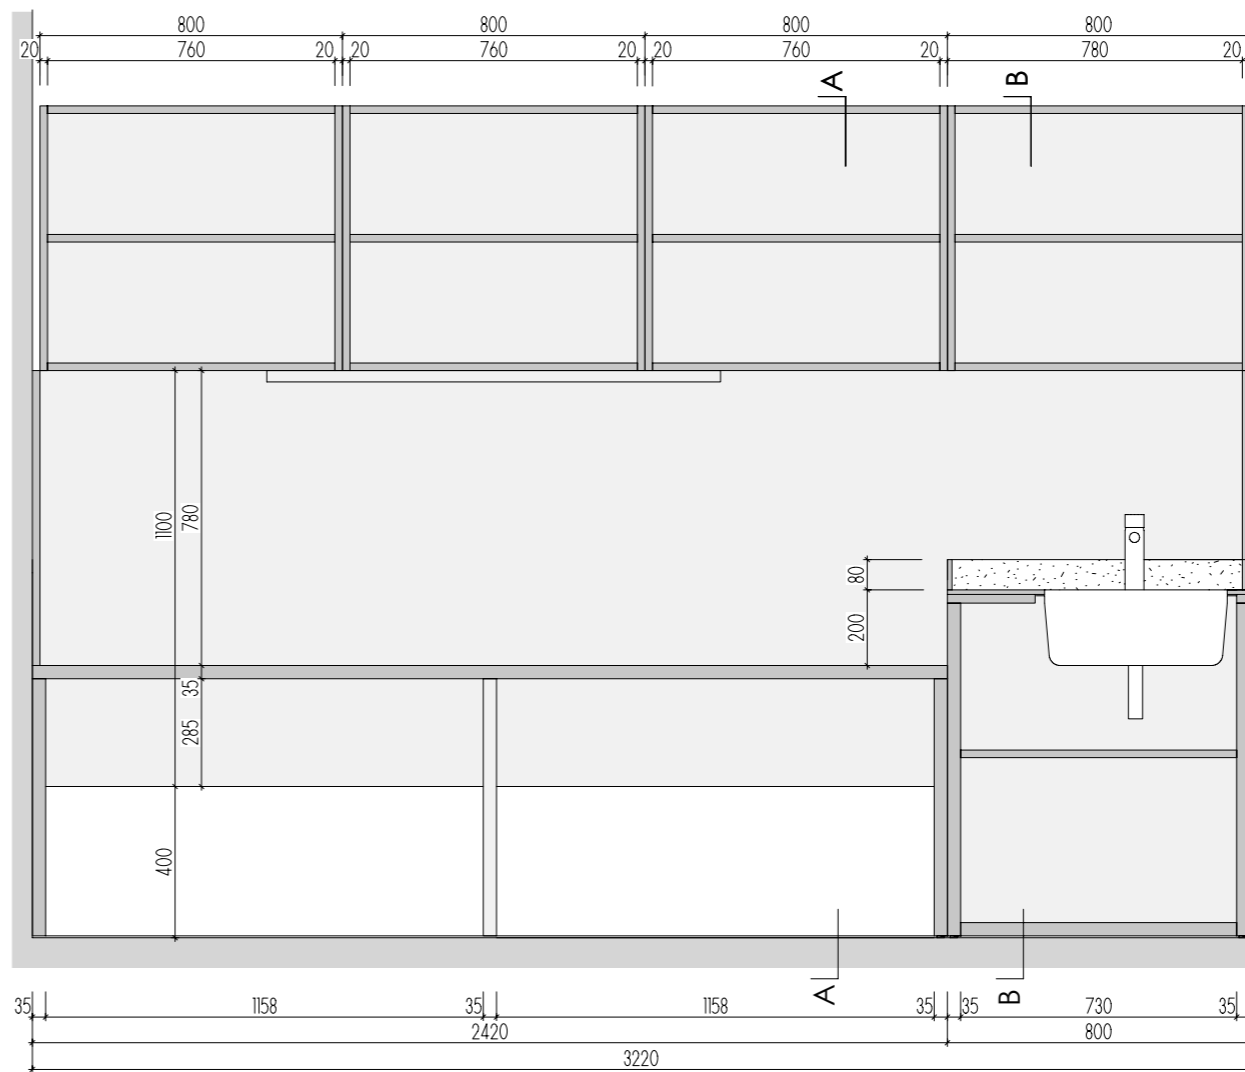

ATYPICKÝ NÁBYTEK | M 1:20

MYCÍ STŮL A-St-6

MOA
studio moa

DEZÉN LTD: **F649 ST16 - JÍLOVEC BÍLÝ**
 HRANY ABS 2mm V PŘÍSLUŠNÉ BARVĚ (U ZÁDOVÉ DESKY- PO CELÉM OBVODĚ)
 UMĚLÝ KÁMEN - ODSŤÍN **HANEX ICE QUEEN T-050** - VŠECHNY VNITŘNÍ ROHY
 ZAKULACENY R 12mm - VIZ DETAIL B
 ROZMĚRY JSOU ORIENTAČNÍ, NUTNO PŘEMĚŘIT NA MÍSTĚ PO UKONČENÍ STAVEB.PRACÍ
 ULOŽENÍ POLIC JE VÝŠKOVĚ MĚNITELNÉ
 ELEKTR. A SLABOPROUDÉ ZÁSUVKY BUDOU OSAZENY PO KOORDINACI SE STAVBOU
 VEŠKERÉ SPÁRY MEZI SVISLÝM OBKLADEM LTD A UMĚLÝM KAMENEM BUDOU ZASILKOVÁNY
 PŘED VÝROBU BUDE DÍLENSKÁ DOKUMENTACE ODSOUHLAŠENA ARCHITEKTEM