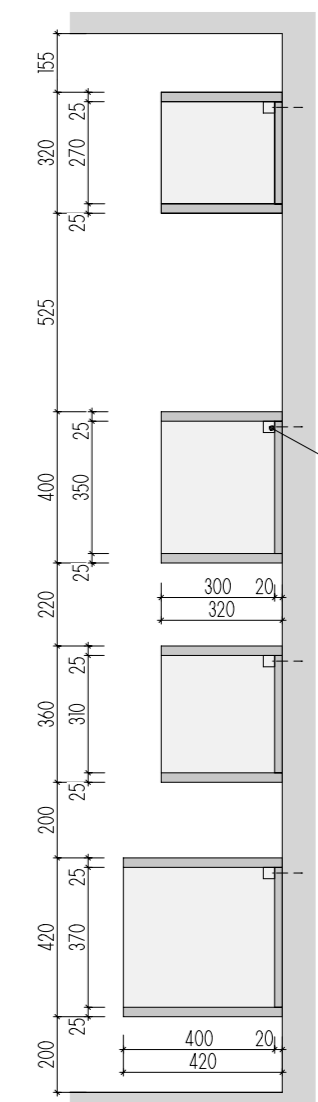

KOTVENO KE ZDI
JEDNOTLIVÉ KORPUSY JSOU SAMOSTATNĚ KOTVENY PŘES CHEMICKÉ KOTVY A L-PROFILY V KORPUSU

ŘEZ A-A