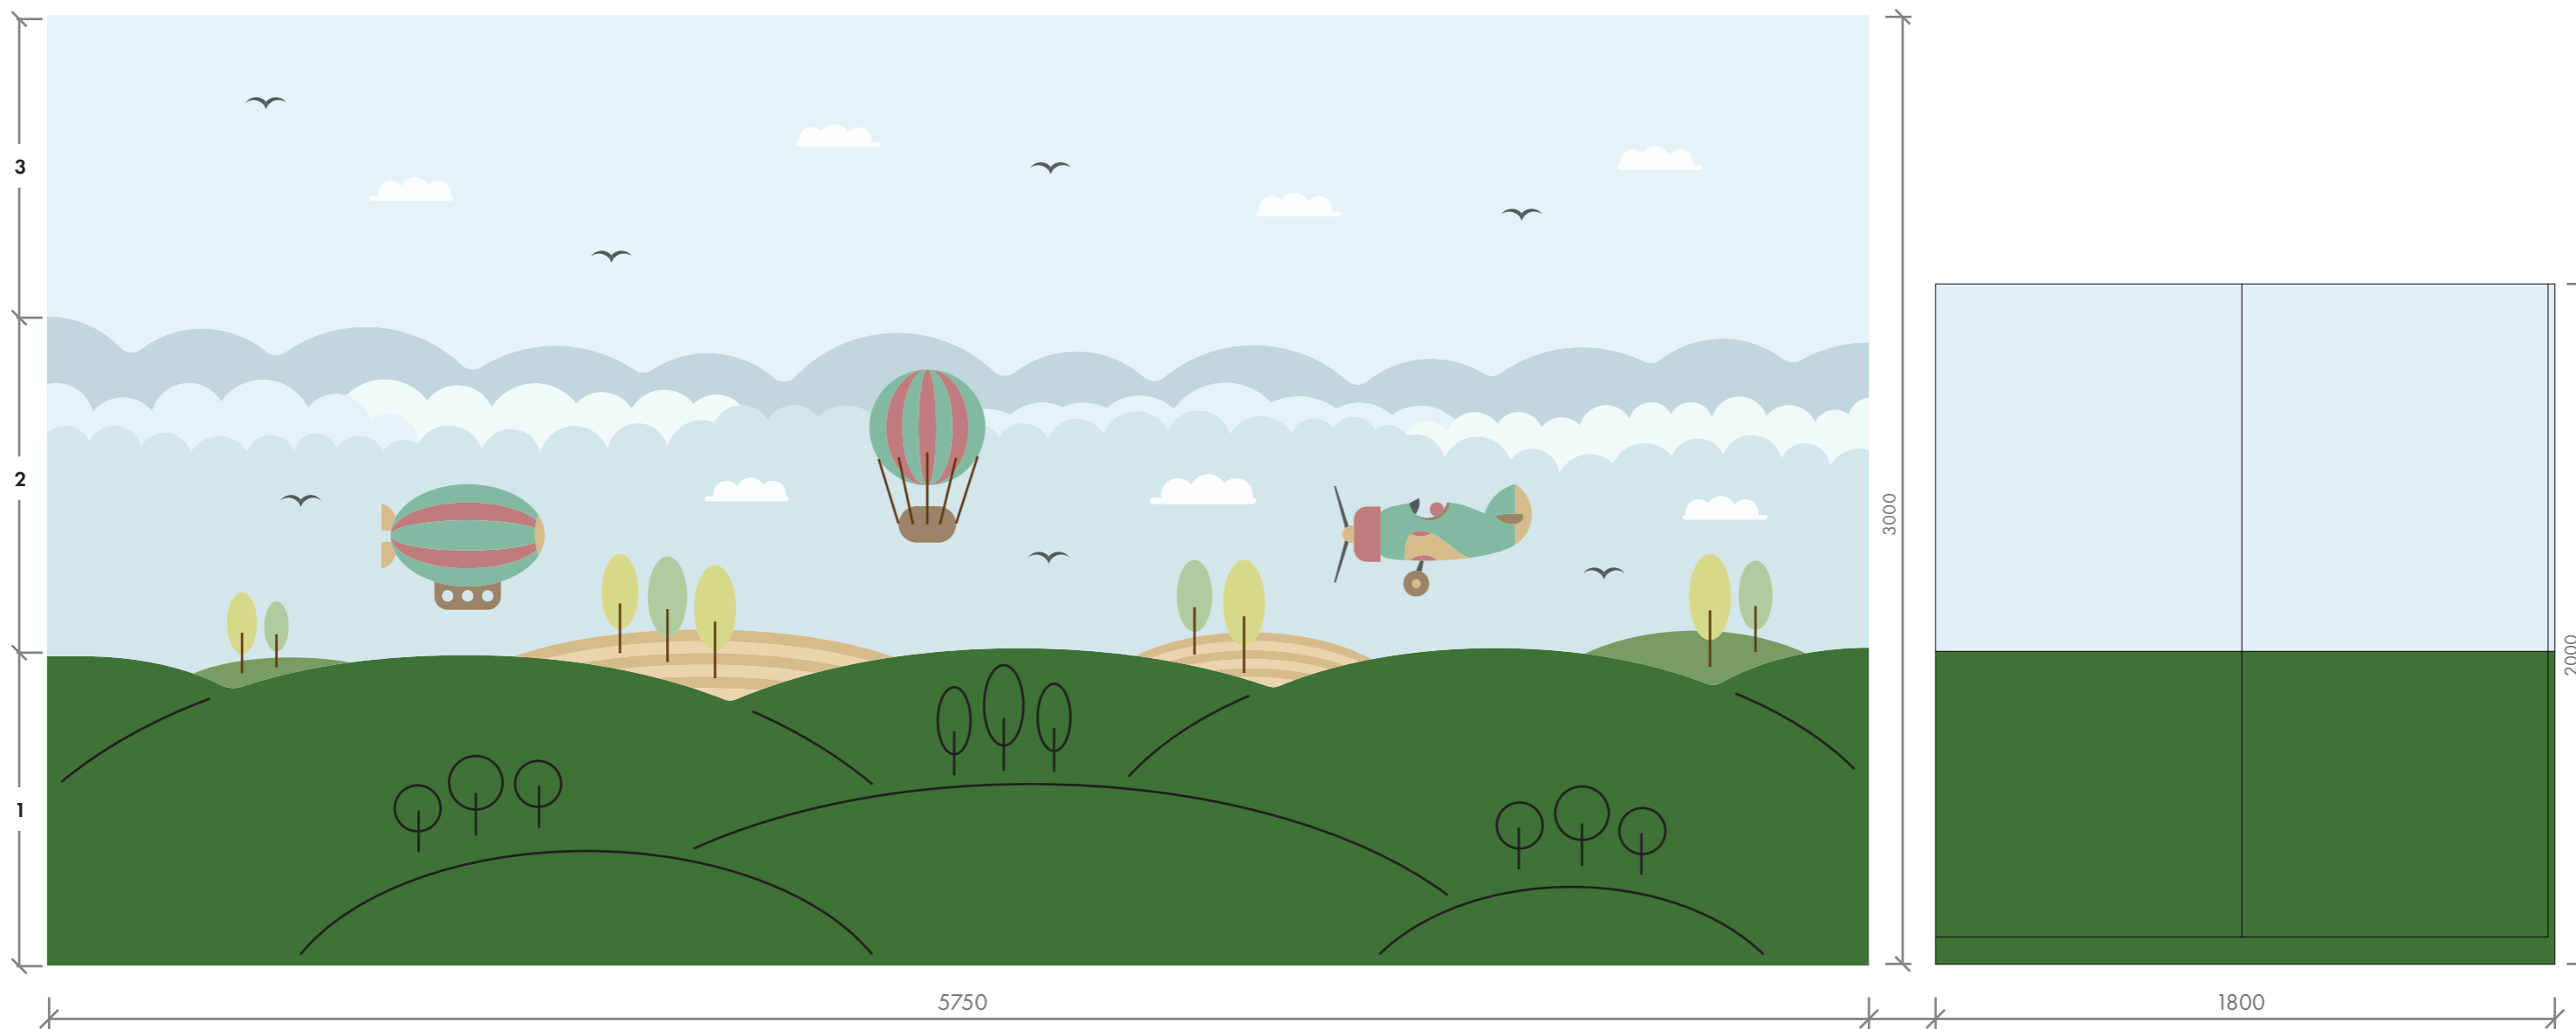

POKOJ 102-03 - TÉMA VE VZDUCHU

1 část obkladu | 5,75 m x 3 m | 2x dřevěná deska, digitální tisk + výmalba

Skříň - barevné řešení - výška 2 metry

---

1 - obklad černá MDF + laminát U650 ST9 + gravírované motivy

2 - obklad bílé hladké lamino + digitální tisk

3 - výmalba + malba dekoru přes šablony