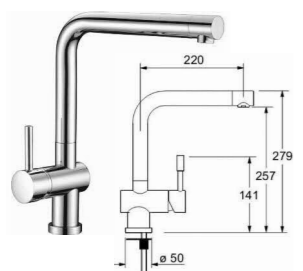

PŘESAŤ DVÍREK 3mm

PLASTOVÉ NOŽKY S ARETACÍ
NAKLAPÁVACÍ SOKL

ŘEZ PODÉLNÝ

PŮDORYS
BEZ HORNÍ DESKY

DEZÉN LTD: HORNÍ SKŘÍŇKY+OBKLAD: U500 ST9 - LEDOVCOVĚ MODRÁ
DOLNÍ SKŘÍŇKY: U646 ST9 - NIAGÁRSKÁ ZELENÁ
HRANY ABS 2mm V PŘÍSLUŠNÉ BARVĚ (U ZÁDOVÉ DESKY- PO CELÉM OBVODĚ)
UMĚLÝ KÁMEN - ODSŤÍN HANEX ICE QUEEN T-050 - VŠECHNY VNITŘNÍ ROHY
ZAKULACENY R 12mm - VIZ DETAIL B