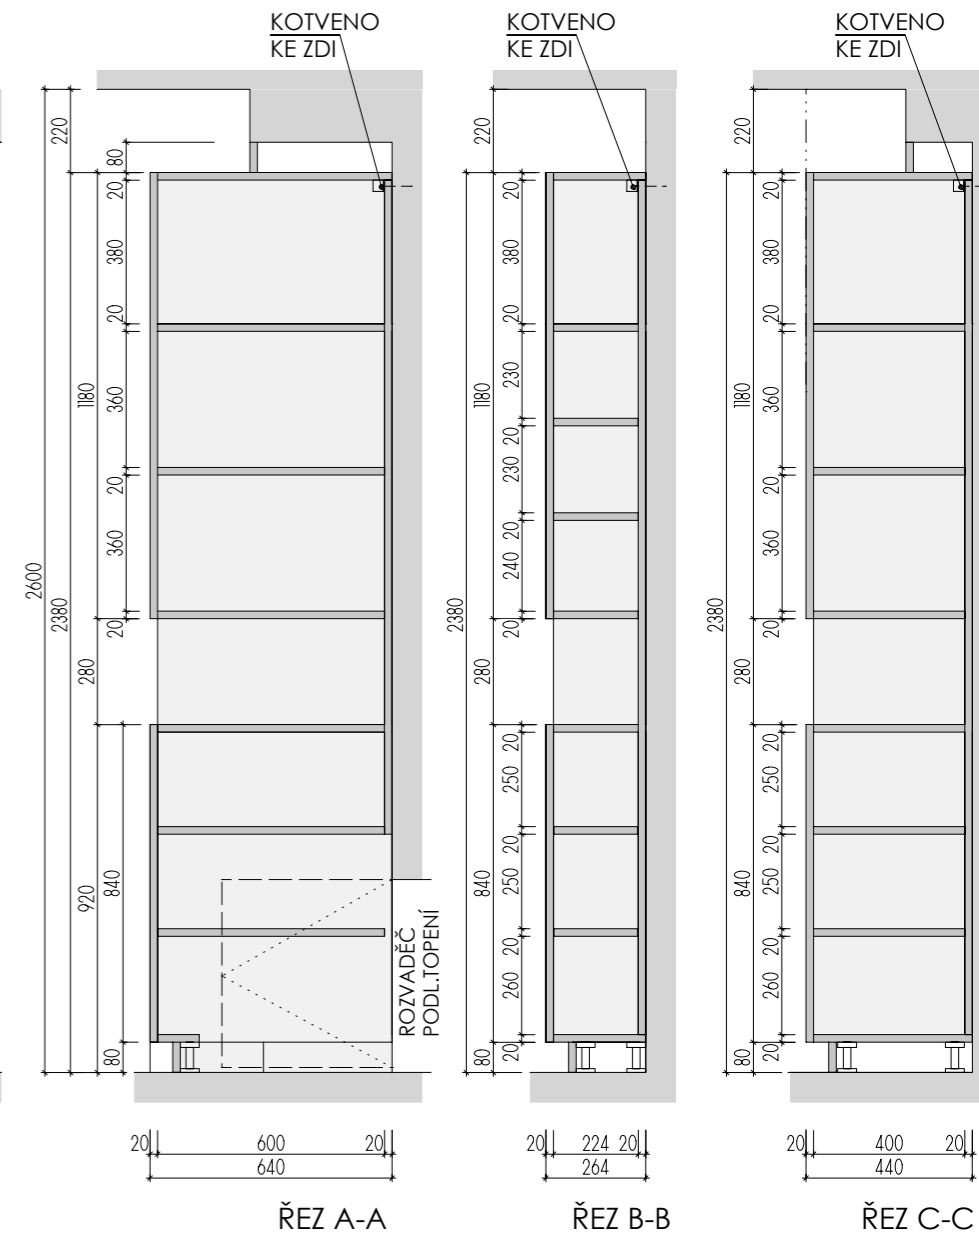

ATYPICKÝ STŮL **A-St-9** 2ks

MÍSTNOST: 102 65
201 32

DĚTSKÉ CENTRUM CHOCERADY | NÁVRH INTERIÉRU | 6/2018
ATYPICKÝ NÁBYTEK | M 1:20
ATYPICKÝ STŮL A-St-9

MOA
studio moa

A-S-10
MÍSTNOST : 102 04

DEZÉNY: DVÍŘKA I KORPUSY - F651 ST16 JÍLOVEC ŠEDÝ
HRANY ABS 2mm V PŘÍSLUŠNÉ BARVĚ