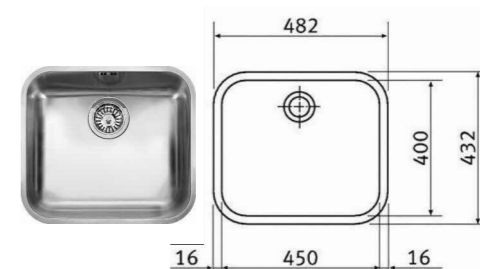

STOJÁNKOVÁ TLAKOVÁ BATERIE V CHROMOVÉM PROVEDENÍ. (např. Franke Samoa Chrom)

DŘEZ NEREZOVÝ DO UMĚLÝCH KAMENŮ PRO SPODNÍ ZABUDOVÁNÍ (např.: Franke GAX 110-45)

DEZÉN LTD: U140 ST9 - ŠAFRÁNOVĚ ŽLUTÁ

HRANY ABS 2mm V PŘÍSLUŠNÉ BARVĚ (U ZÁDOVÉ DESKY - PO CELÉM OBVODĚ)

UMĚLÝ KÁMEN - ODSTÍN HANEX ICE QUEEN T-050 - VŠECHNY VNITŘNÍ ROHY

ZAKULACENÝ R 12mm - VIZ DETAIL B

ROZMĚRY JSOU ORIENTAČNÍ, NUTNO PŘEMĚŘIT NA MÍSTĚ PO UKONČENÍ STAVEB.PRACÍ

ULOŽENÍ POLIC JE VÝŠKOVĚ MĚNITELNÉ

ELEKTR. A SLABOPROUDÉ ZÁSUVKY BUDOU OSAZENY PO KOORDINACI SE STAVBOU

KORPUS SKŘÍŇKY PRO VANU BUDE UPRAVEN DLE SKUTEČNÉ TECHNOLOGIE VANY

NA KŘÍDLE DVEŘÍ BEZ ZÁMKU JE VNITŘNÍ LIŠTA ZAMEZUJÍCÍ OTEVŘENÍ - KLAPAČKA

VEŠKERÉ SPÁRY MEZI SVISLÝM OBKLADEM LTD A UMĚLÝM KAMENEM BUDOU ZASILIKOVÁNY

PŘED VÝROBU BUDE DÍLENSKÁ DOKUMENTACE ODSOUHLASENA ARCHITEKTEM

MYCÍ STŮL A-St-6 _2

MÍSTNOST: 202 63

DĚTSKÉ CENTRUM CHOČERADY | NÁVRH INTERIÉRU | 6/2018

ATYPICKÝ NÁBYTEK | M 1:20

MYCÍ STŮL A-St-6

MOA
studio moa