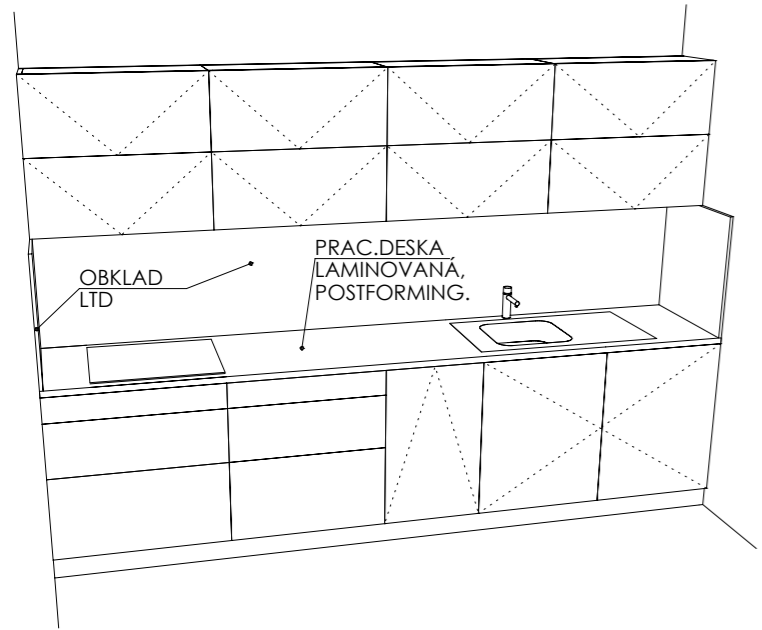

DEZÉNY: KORPUSY: LTD EGGER U788 ST9 ARKTICKÁ ŠEDÁ
DVÍŘKA: LTD EGGER H3704 ST15 OŘECH AIDA TABÁKOVÝ
PRAC. DESKA POSTFORMING tl. 38mm EGGER F147 ST82 VALENTINO ŠEDÉ
OBKLAD STĚNY - ŽÁDOVÁ DESKA tl. 8mm EGGER F147 ST82 VALENTINO ŠEDÉ
- OPATŘENA HRANOU ABS PO CELÉM OBVODU
HRANY ABS tl. 2mm V PŘÍSLUŠNÉ BARVĚ

ROZMĚRY JSOU ORIENTAČNÍ, NUTNO PŘEMĚŘIT NA MÍSTĚ PO UKONČENÍ STAVEB. PRACÍ.
ELEKTR. A SLABOPROUDÉ ZÁSUVKY BUDOU OSAZENY NA OBKLAD LTD (NUTNÁ KOORDINACE SE STAVBOU).
OSAZENÍ OSVĚTLENÍ BUDE KOORDINOVÁNO S VÝVODY ELEKTRO BĚHEM REALIZACE.
OSVĚTLENÍ BUDE ŘEŠENO BUĎ LED PROFILEM + TRAFO + VYPÍNAČ + NAPOJENÍ NA VÝVOD ELEKTRO
A NEBO TYPOVÝM PŘISAZENÝM SVÍTIDLEM S VLASTNÍM VYPÍNAČEM NAPOJENÝM VIDITELNĚ DO ZÁSUVKY.
ULOŽENÍ POLIC JE VÝŠKOVĚ MĚNITELNÉ

KUCH. KOUT 3 3.NP

MÍSTNOST : 307 01

DĚTSKÉ CENTRUM CHOČERADY | NÁVRH INTERIÉRU | 6/2018
ATYPICKÝ NÁBYTEK | M 1:20
KUCHYNĚ