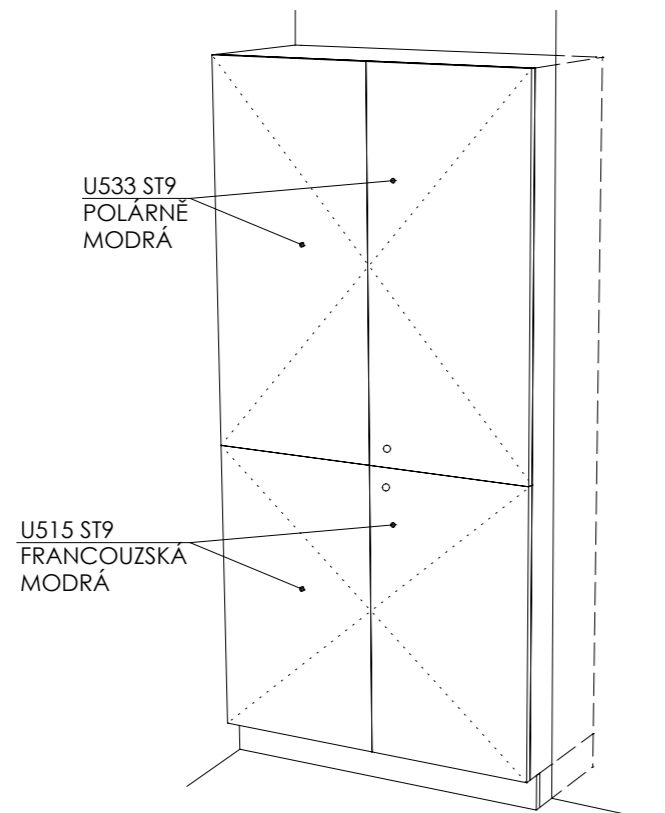

POHLED

A-S-11

MÍSTNOST : 102 01

DEZÉNY: DVÍŘKA - HORNÍ: U533 ST9 - POLÁRNĚ MODRÁ
DOLNÍ: U515 ST9 - FRANCOUZSKÁ MODRÁ
KORPUSY: U788 ST9 - ARKTICKÁ ŠEDÁ
HRANY ABS 2mm V PŘÍSLUŠNÉ BARVĚ

ROZMĚRY JSOU ORIENTAČNÍ, NUTNO PŘEMĚŘIT NA MÍSTĚ PO UKONČENÍ STAVEB.PRACÍ
PŘED VÝROBOU BUDE DÍLENSKÁ DOKUMENTACE ODSOUHLASENA ARCHITEKTEM
NA KŘIDLE DVEŘÍ BEZ ZÁMKU JE VNITŘNÍ LIŠTA ZAMEZUJÍCÍ OTEVŘENÍ - KLAPAČKA
ULOŽENÍ POLIC JE VÝŠKOVĚ MĚNITELNÉ

ATYPICKÉ SKŘÍNĚ 1.NP