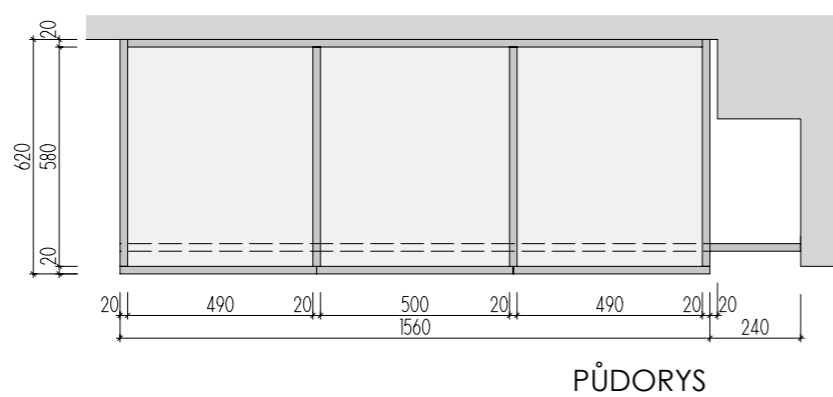

ATYPICKÝ NÁBYTEK 2.NP

A-S-24

MÍSTNOST : 201 32

DĚTSKÉ CENTRUM CHOCERADY | NÁVRH INTERIÉRU | 6/2018
 ATYPICKÝ NÁBYTEK | M 1:20
 VĚŠÁKY A LAVICE A-S-23, A-S-24

MOA
 studio moa

A-S-25
MÍSTNOST : 201 32

DEZÉNY: DVÍŘKA: U630 ST9 - LIMETKOVĚ ZELENÁ
KORPUSY: U788 ST9 - ARKTICKÁ ŠEDÁ
HRANY ABS 2mm V PŘÍSLUŠNÉ BARVĚ