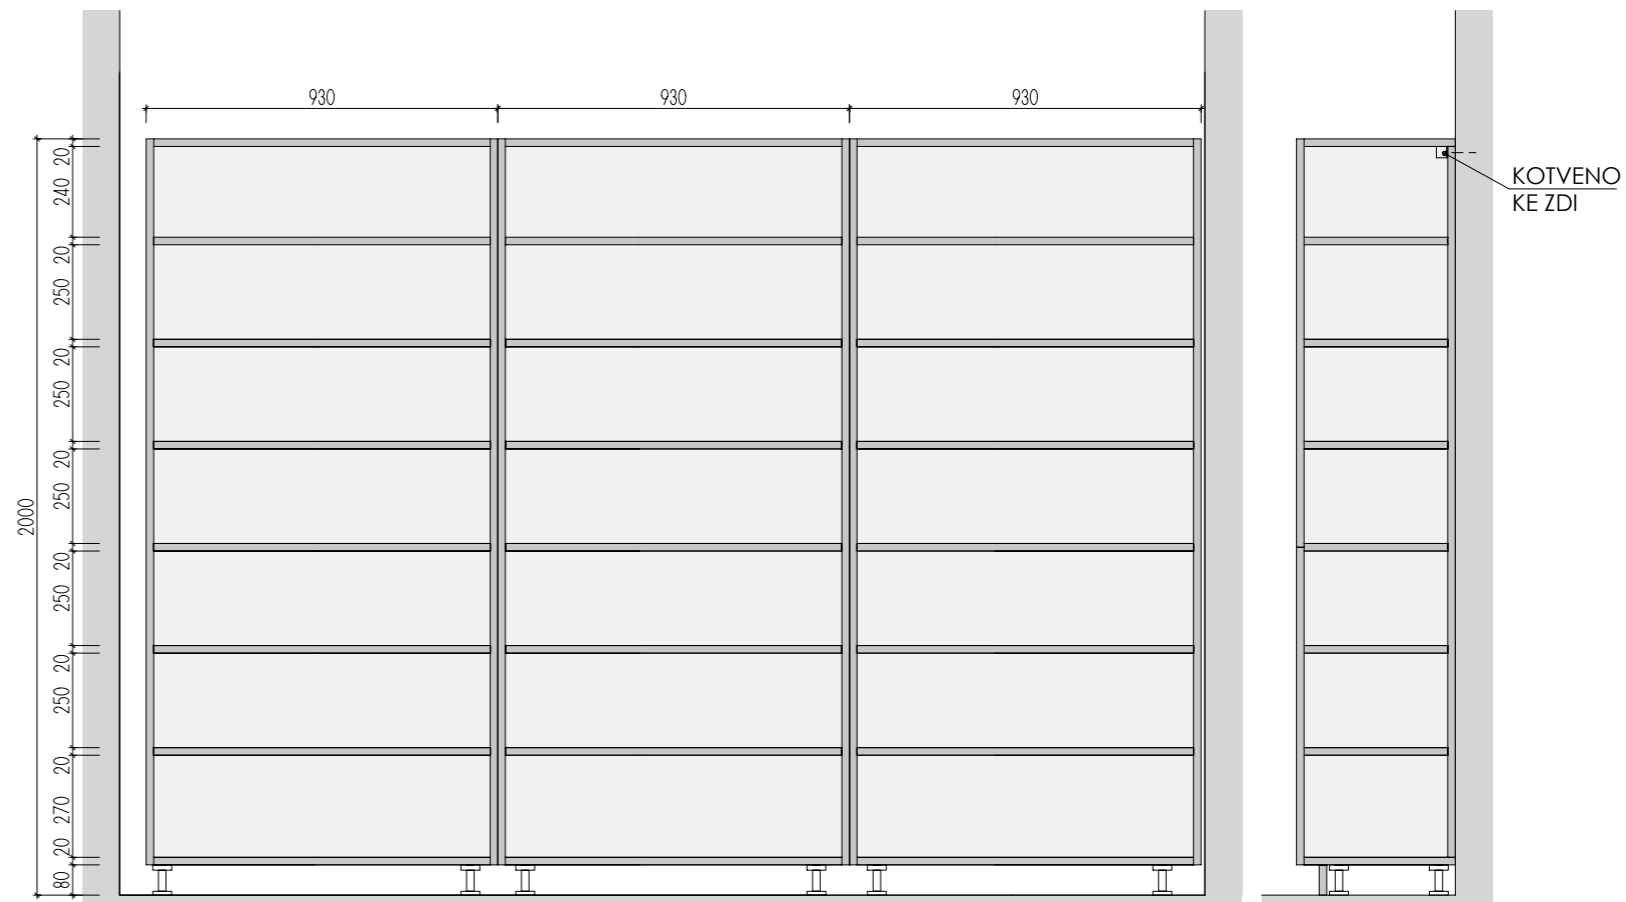

ATYPICKÉ SKŘÍŇĚ 2.NP

DĚTSKÉ CENTRUM CHOCERADY | NÁVRH INTERIÉRU | 6/2018
ATYPICKÝ NÁBYTEK | M 1:20
SKŘÍŇ A-S-20

MOA
studio moa

POHLED

A-S-21

MÍSTNOST : 202 01

ŘEZ PODÉLNÝ

ŘEZ PŘÍČNÝ