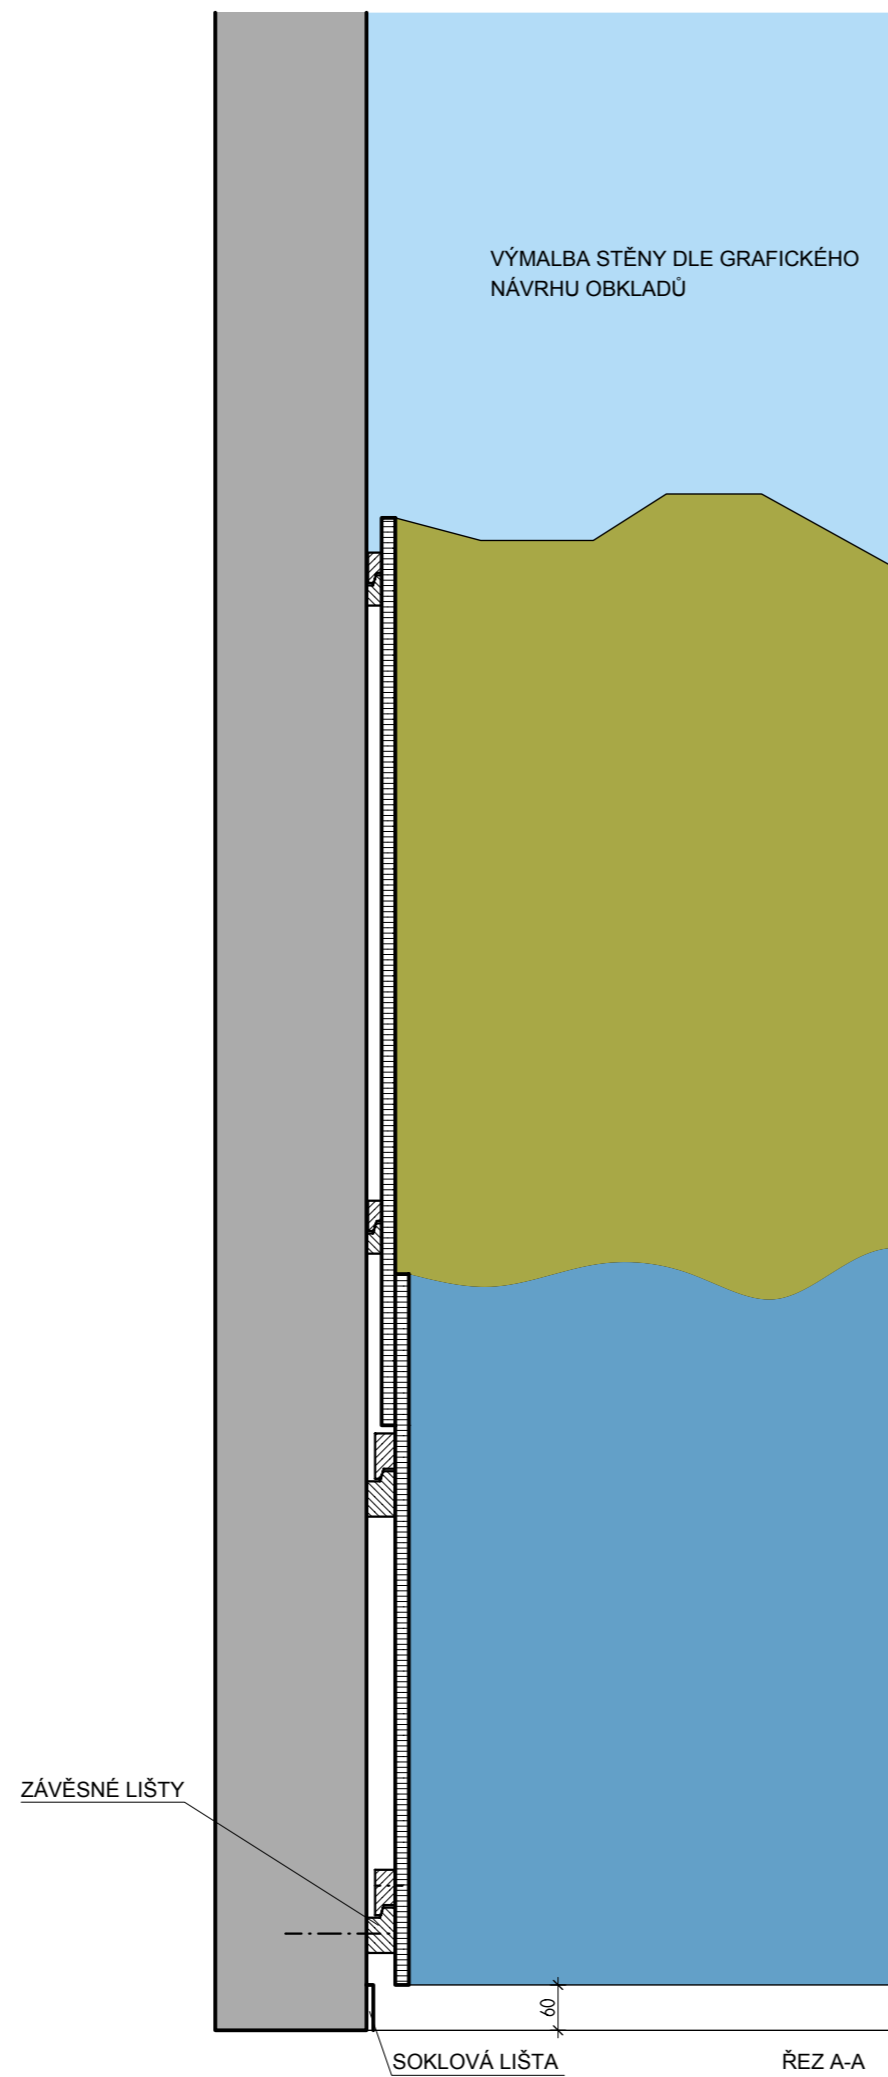

ROZMĚRY JSOU ORIENTAČNÍ, NUTNO PŘEMĚRIT NA MÍSTĚ PO UKONČENÍ STAVEB.PRACÍ

DETAILY- DŘEVĚNÉ OBKLADY

DĚTSKÉ CENTRUM CHOCERADY | NÁVRH INTERIÉRU | 6/2018
DETAILY | M 1:10
DŘEVĚNÝ OBKLAD

MOA
studio moa