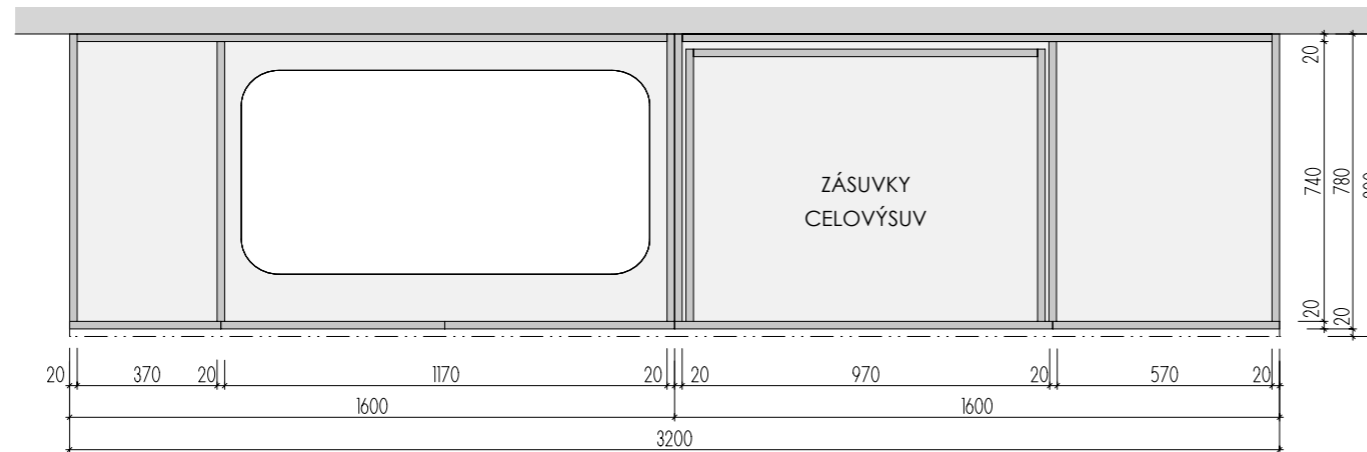

DEZÉN LTD: MÍSTNOST 102 01 A 202 01: U515 ST9 - FRANCOUZSKÁ MODRÁ

MÍSTNOST 202 02: U500 ST9 - LEDOVCOVĚ MODRÁ

HRANY ABS 2mm V PŘÍSLUŠNÉ BARVĚ

UMĚLÝ KÁMEN - ODSŤÍN HANEX ICE QUEEN T-050 - VŠECHNY VNITŘNÍ ROHY

ZAKULACENY R 12mm - VIZ DETAIL B

ROZMĚRY JSOU ORIENTAČNÍ, NUTNO PŘEMĚŘIT NA MÍSTĚ PO UKONČENÍ STAVEB.PRACÍ

ULOŽENÍ POLIC JE VÝŠKOVĚ MĚNITELNÉ

ELEKTR. A SLABOPROUDÉ ZÁSUVKY BUDOU OSAZENY PO KOORDINACI SE STAVBOU

KORPUS SKŘÍŇKY PRO VANU BUDE UPRAVEN DLE SKUTEČNÉ TECHNOLOGIE VANY

NA KŘÍDLE DVEŘÍ BEZ ZÁMKU JE VNITŘNÍ LIŠTA ZAMEZUJÍCÍ OTEVŘENÍ - KLAPAČKA

PŘED VÝROBOU BUDE DÍLENSKÁ DOKUMENTACE ODSOUHLASENA ARCHITEKTEM

MYCÍ STŮL **A-St-1**

MÍSTNOSTI: 102 01
202 01
202 02

DĚTSKÉ CENTRUM CHOCERADY | NÁVRH INTERIÉRU | 6/2018

ATYPICKÝ NÁBYTEK | M 1:20

MYCÍ STŮL A-St-1

MOA
studio moa