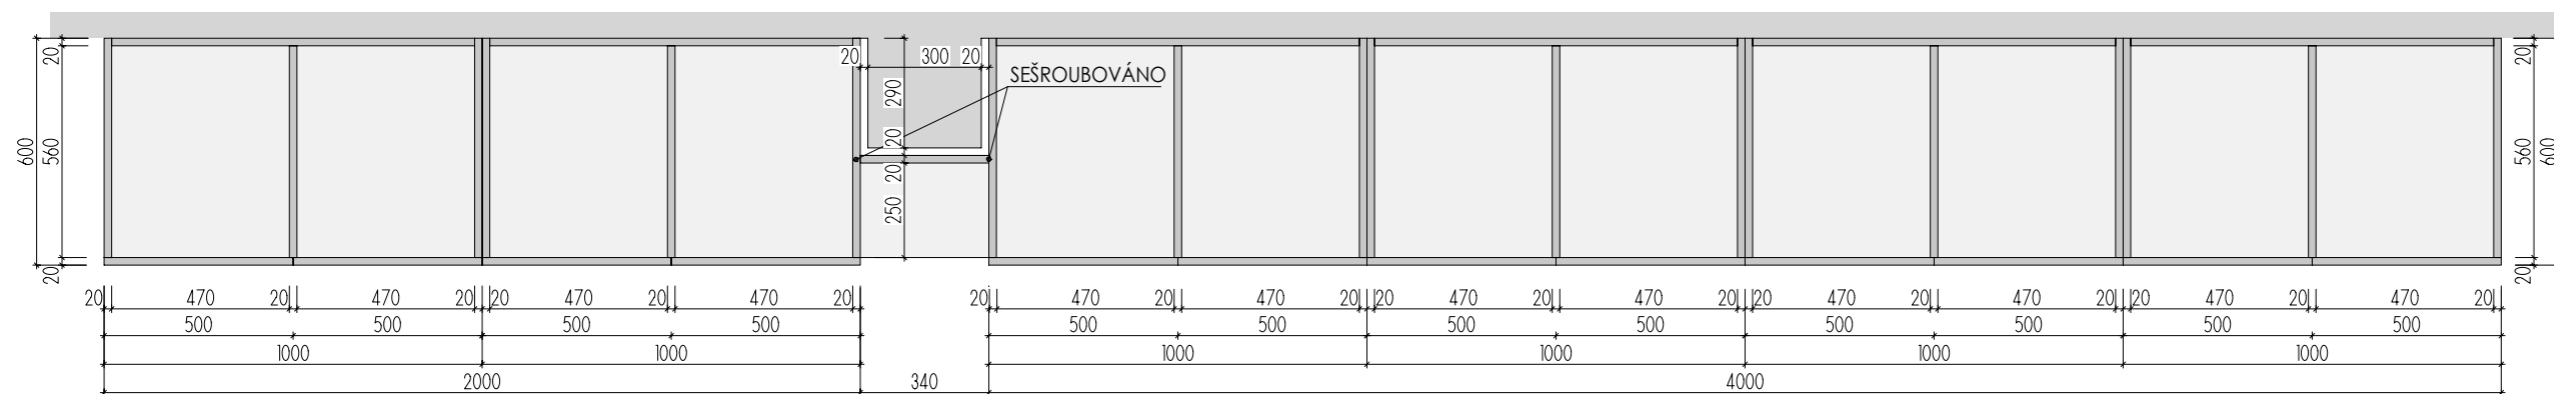

PŮDORYS

A-S-30 _3

MÍSTNOST : 202 31

DEZÉNY: DVÍŘKA - HORNÍ: U533 ST9 - POLÁRNĚ MODRÁ
STŘEDNÍ, DOLNÍ: U626 ST9 - KIWI ZELENÁ

KORPUSY: U15 ST9 - FRANCOUZSKÁ MODRÁ
U533 ST9 - POLÁRNĚ MODRÁ

HRANY ABS 2mm V PŘÍSLUŠNÉ BARVĚ

ROZMĚRY JSOU ORIENTAČNÍ, NUTNO PŘEMĚŘIT NA MÍSTĚ PO UKONČENÍ STAVEB.PRACÍ
PŘED VÝROBOU BUDE DÍLENSKÁ DOKUMENTACE ODSOUHLASENA ARCHITEKTEM
ULOŽENÍ POLIC JE VÝŠKOVĚ MĚNITELNÉ

ATYPICKÉ SKŘÍNĚ 2.NP

DĚTSKÉ CENTRUM CHOCERADY | NÁVRH INTERIÉRU | 6/2018
ATYPICKÝ NÁBYTEK | M 1:20
SKŘÍNĚ A-S-30

MOA
studio moa