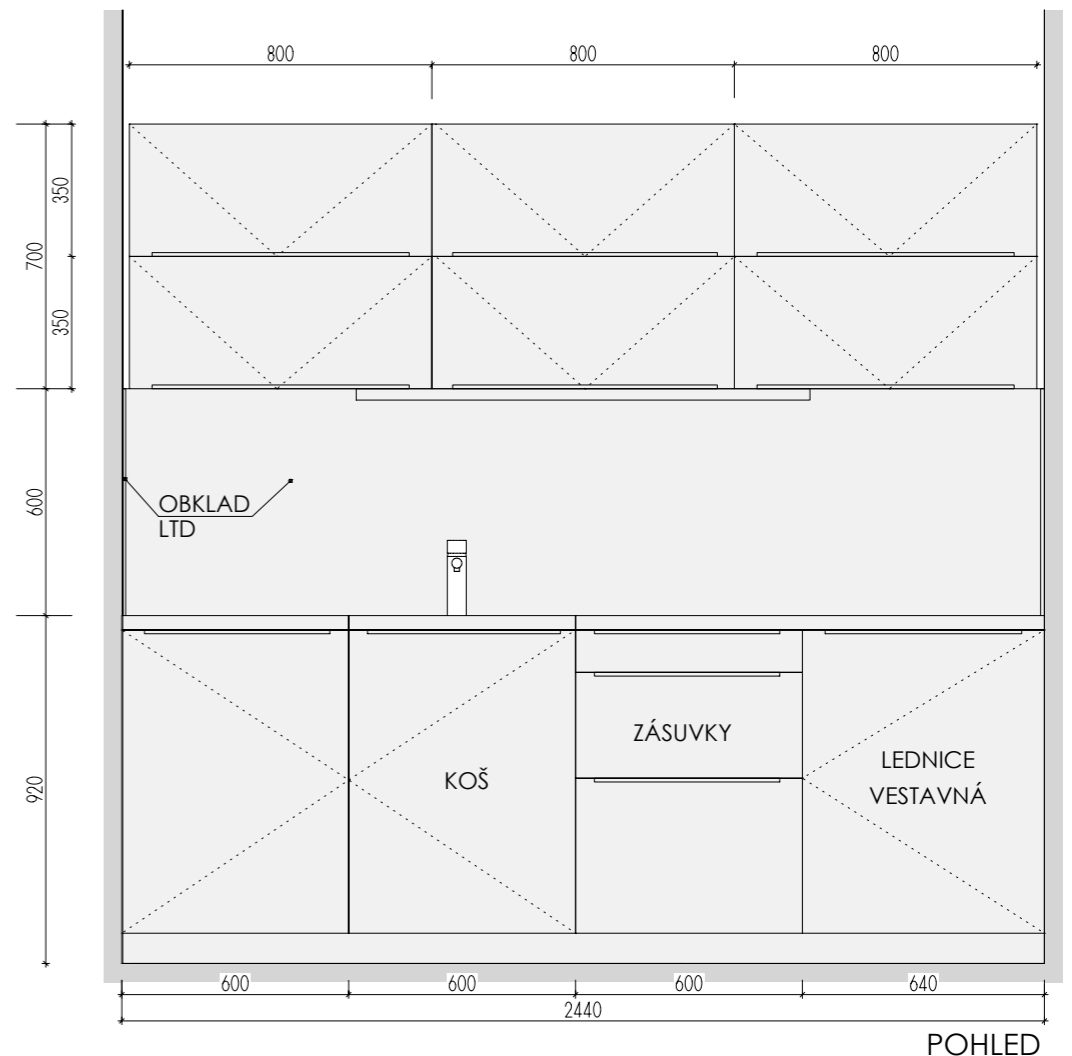

DĚTSKÉ CENTRUM CHOCERADY | NÁVRH INTERIÉRU | 6/2018

TYPOVÝ NÁBYTEK
POHOVKY, POSTELE

MOA
studio moa

ŘEZ PŘÍČNÝ

ŘEZ PODÉLNÝ

POHLED

PŮDORYS, BEZ HORNÍ DESKY

PŮDORYS