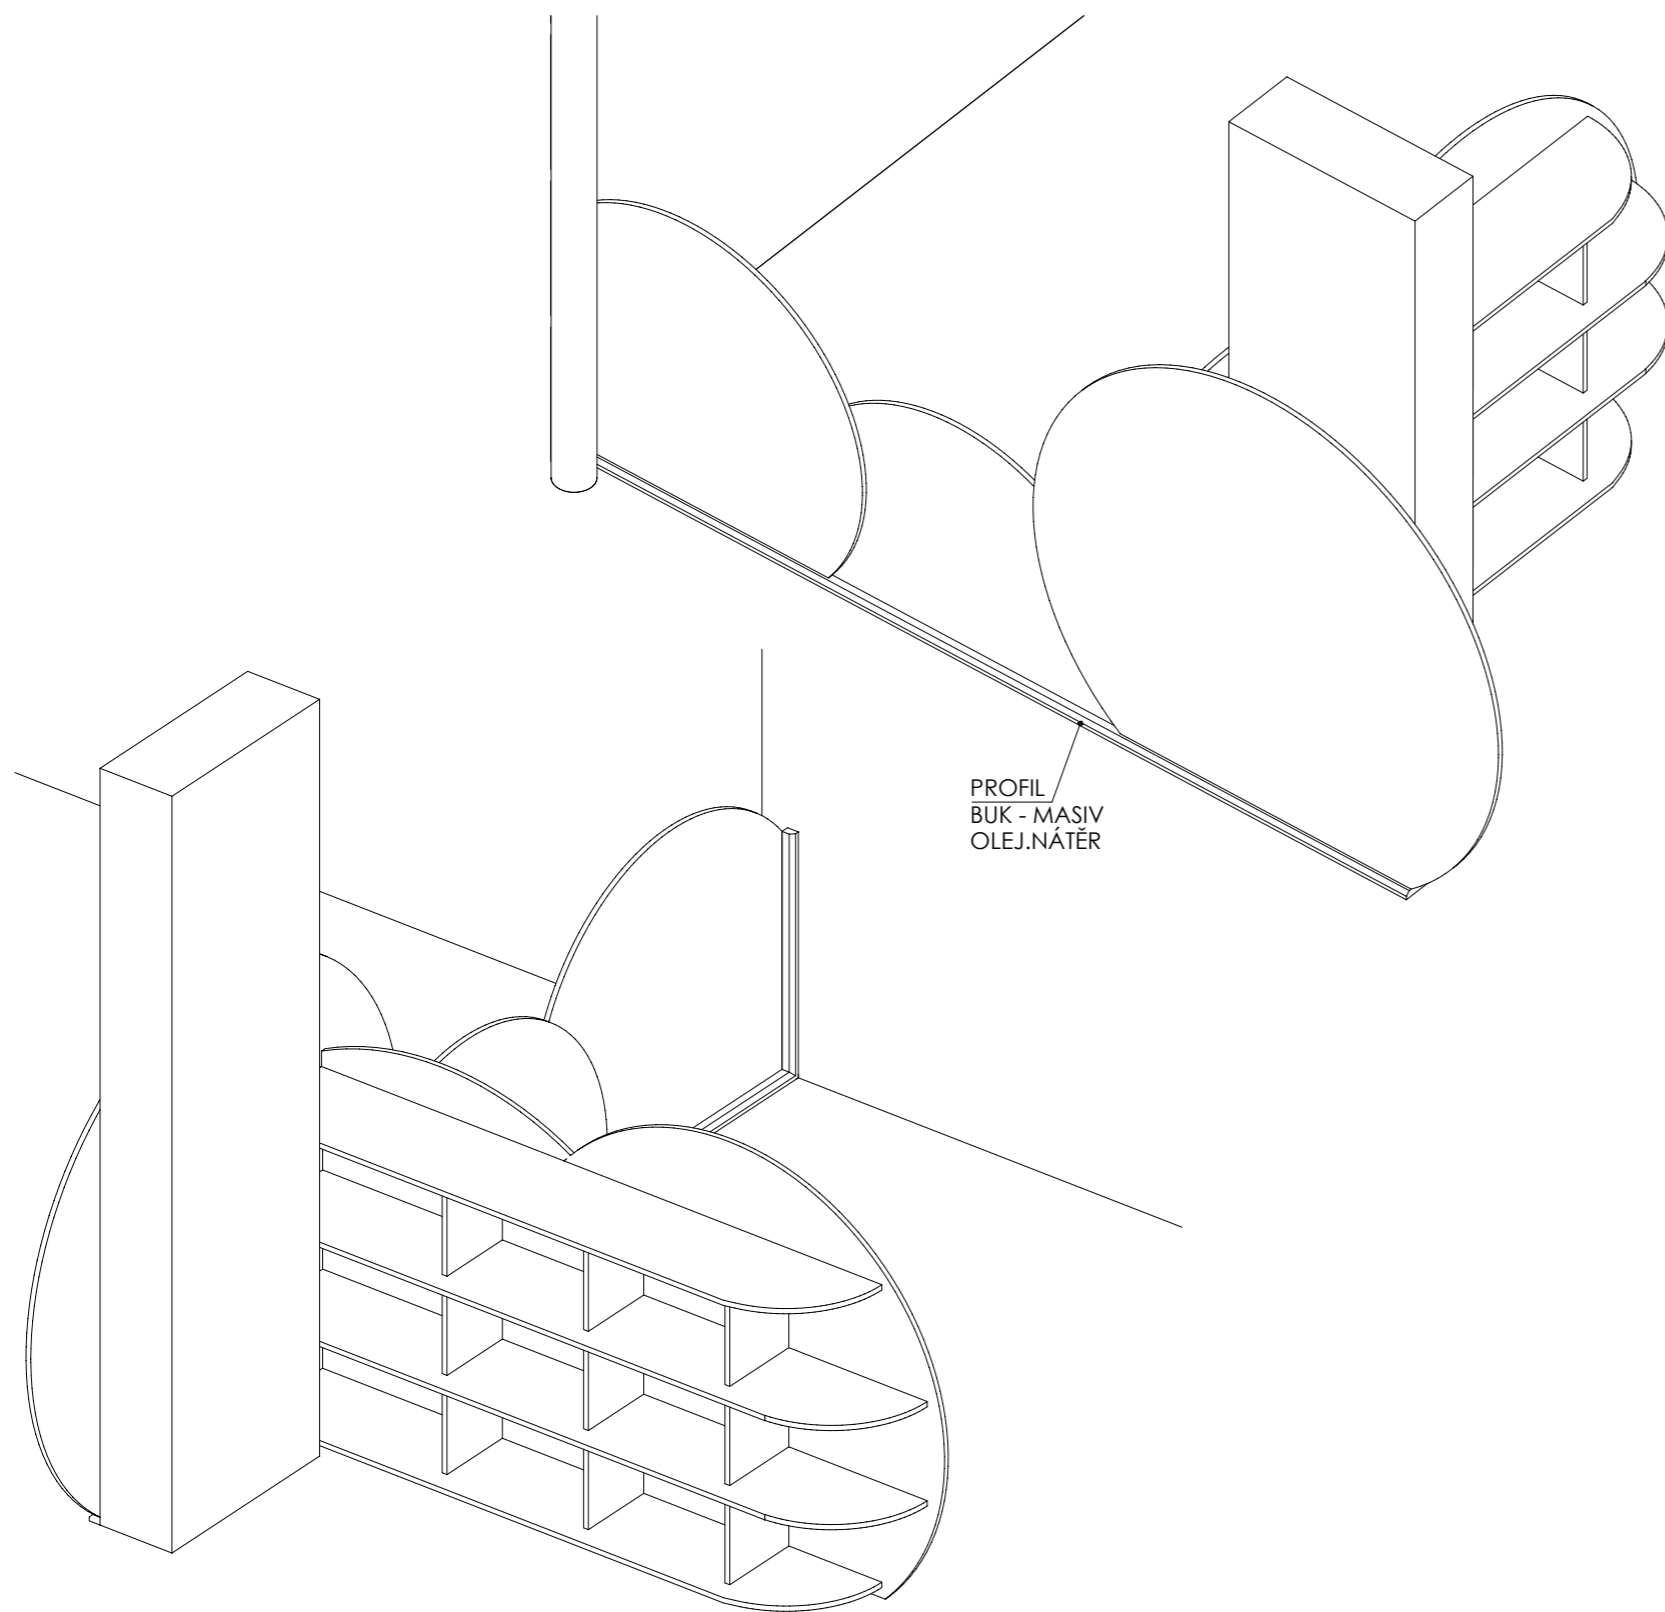

A-S-29 _2

MÍSTNOST : 202 31

DEZÉNY: U626 ST9 - KIWI ZELENÁ

HRANY ABS 2mm V PŘÍSLUŠNÉ BARVĚ

ROZMĚRY JSOU ORIENTAČNÍ, NUTNO PŘEMĚŘIT NA MÍSTĚ PO UKONČENÍ STAVEB.PRACÍ
PŘED VÝROBOU BUDE DÍLENSKÁ DOKUMENTACE ODSOUHLASENA ARCHITEKTEM

ATYPICKÉ SKŘÍŇĚ 2.NP

DĚTSKÉ CENTRUM CHOCERADY | NÁVRH INTERIÉRU | 6/2018

ATYPICKÝ NÁBYTEK | M 1:20

SKŘÍŇ A-S-29

MOA
studio moa