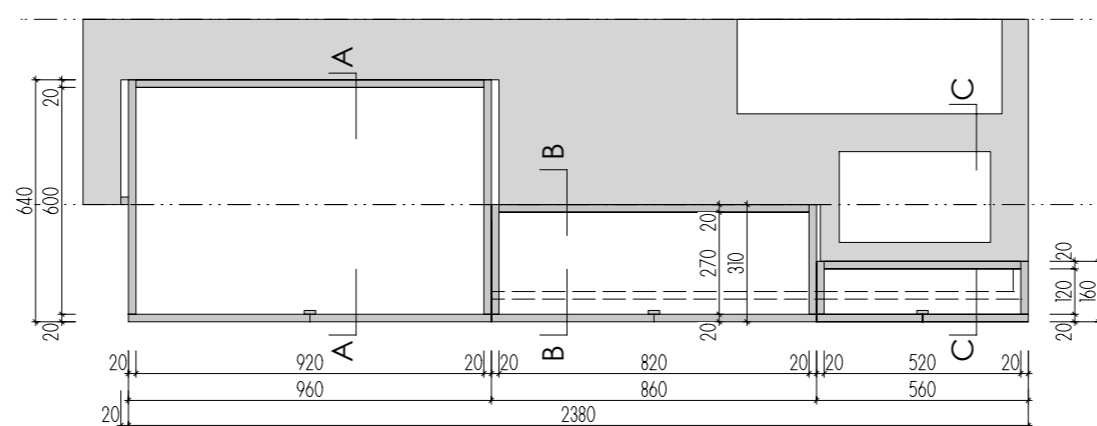

PŮDORYS

A-S-20

MÍSTNOST : 202 05

DEZÉNY: DVÍŘKA I KORPUSY - F651 ST16 JÍLOVEC ŠEDÝ
HRANY ABS 2mm V PŘÍSLUŠNÉ BARVĚ

ROZMĚRY JSOU ORIENTAČNÍ, NUTNO PŘEMĚŘIT NA MÍSTĚ PO UKONČENÍ STAVEB.PRACÍ
PŘED VÝROBOU BUDE DÍLENSKÁ DOKUMENTACE ODSOUHLASENA ARCHITEKTEM
NA KŘÍDLE DVEŘÍ BEZ ZÁMKU JE VNITŘNÍ LIŠTA ZAMEZUJÍCÍ OTEVŘENÍ - KLAPAČKA
ULOŽENÍ POLIC JE VÝŠKOVĚ MĚNITELNÉ