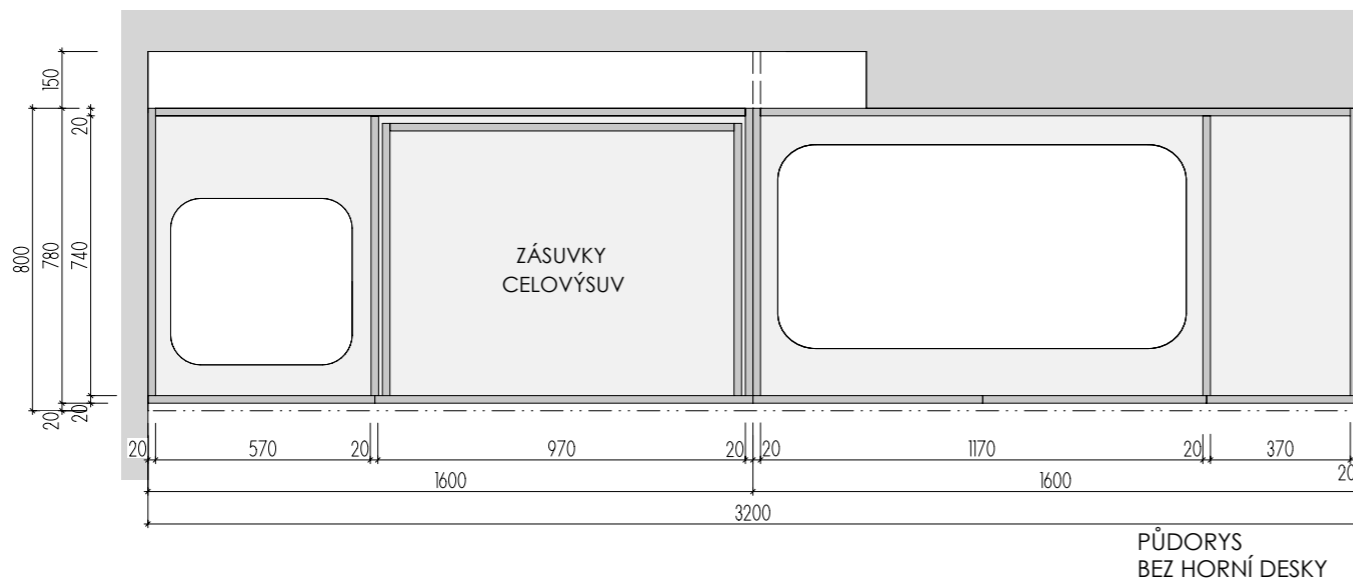

PŘED VÝROBOU BUDE DÍLENSKÁ DOKUMENTACE ODSOUHLAŠENA ARCHITEKTEM

MYCÍ STŮL A-St-6 _1

MÍSTNOST: 202 63

DĚTSKÉ CENTRUM CHOCERADY | NÁVRH INTERIÉRU | 6/2018

ATYPICKÝ NÁBYTEK | M 1:20

MYCÍ STŮL A-St-6

MOA
studio moa