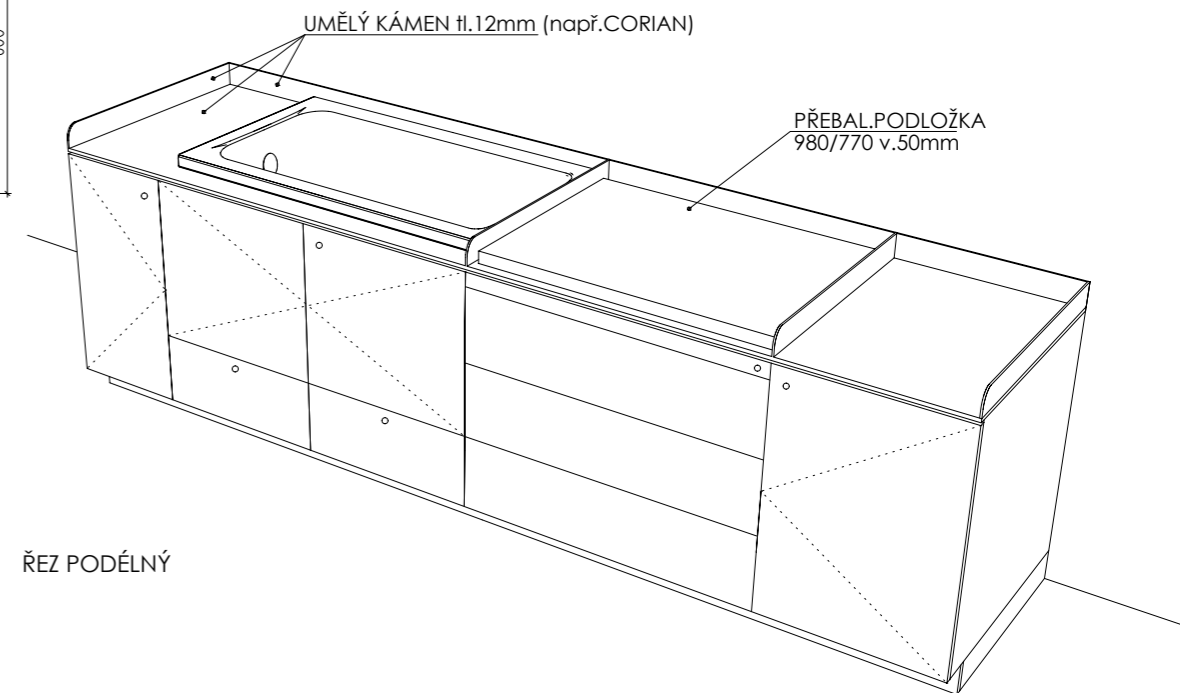

PŮDORYS
BEZ HORNÍ DESKY

ŘEZ PODÉLNÝ

DEZÉN LTD: MÍSTNOST 102 01 A 202 01: U515 ST9 - FRANCOUZSKÁ MODRÁ

MÍSTNOST 202 02: U500 ST9 - LEDOVCOVĚ MODRÁ

HRANY ABS 2mm V PŘÍSLUŠNÉ BARVĚ

UMĚLÝ KÁMEN - ODSŤÍN HANEX ICE QUEEN T-050 - VŠECHNY VNITŘNÍ ROHY

ZAKULACENY R 12mm - VIZ DETAIL B

ROZMĚRY JSOU ORIENTAČNÍ, NUTNO PŘEMĚŘIT NA MÍSTĚ PO UKONČENÍ STAVEB.PRACÍ

ULOŽENÍ POLIC JE VÝŠKOVĚ MĚNITELNÉ

ELEKTR. A SLABOPROUDÉ ZÁSUVKY BUDOU OSAZENY PO KOORDINACI SE STAVBOU

KORPUS SKŘÍŇKY PRO VANU BUDE UPRAVEN DLE SKUTEČNÉ TECHNOLOGIE VANY

NA KŘÍDLE DVEŘÍ BEZ ZÁMKU JE VNITŘNÍ LIŠTA ZAMEZUJÍCÍ OTEVŘENÍ - KLAPAČKA

PŘED VÝROBOU BUDE DÍLENSKÁ DOKUMENTACE ODSOUHLASENA ARCHITEKTEM

MYCÍ STŮL **A-St-1**

MÍSTNOSTI: 102 01
202 01
202 02

DĚTSKÉ CENTRUM CHOCERADY | NÁVRH INTERIÉRU | 6/2018

ATYPICKÝ NÁBYTEK | M 1:20

MYCÍ STŮL A-St-1

MOA
studio moa