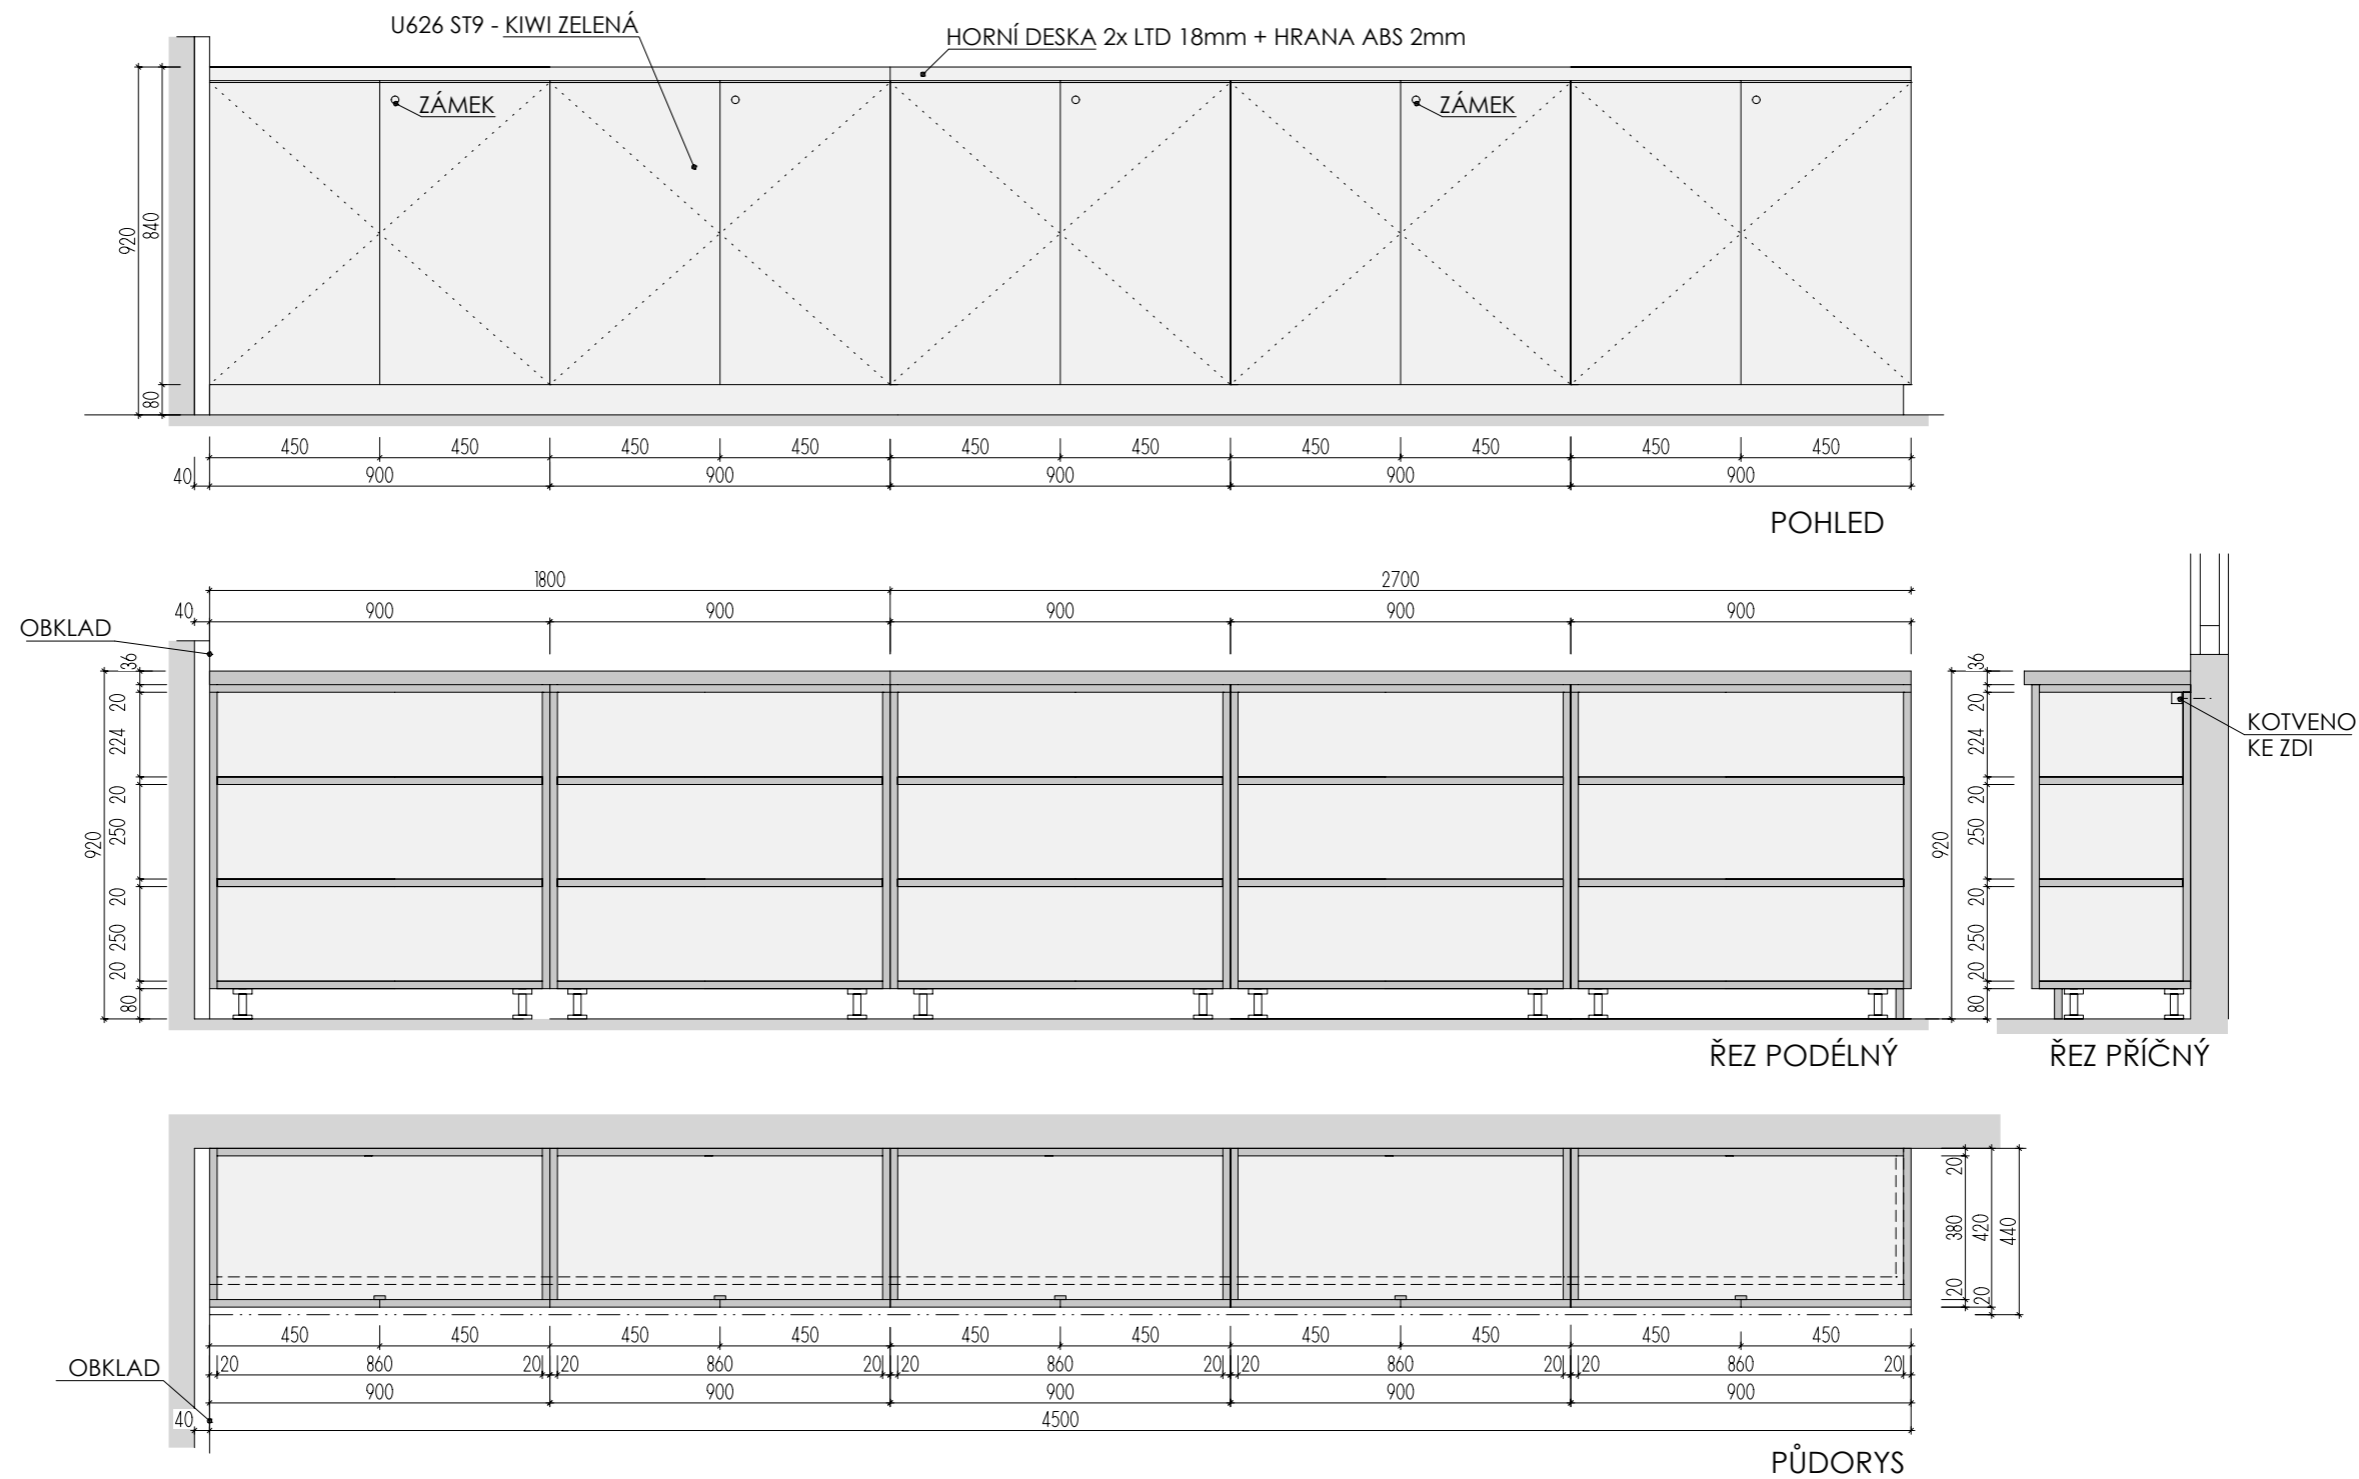

A-S-12

MÍSTNOST : 102 02

DEZÉNY: DVÍŘKA: U626 ST9 - KIWI ZELENÁ
KORPUSY: U788 ST9 - ARKTICKÁ ŠEDÁ
HRANY ABS 2mm V PŘÍSLUŠNÉ BARVĚ

ROZMĚRY JSOU ORIENTAČNÍ, NUTNO PŘEMĚŘIT NA MÍSTĚ PO UKONČENÍ STAVEB.PRACÍ
PŘED VÝROBOU BUDE DÍLENSKÁ DOKUMENTACE ODSOUHLASENA ARCHITEKTEM
NA KŘÍDLE DVEŘÍ BEZ ZÁMKU JE VNITŘNÍ LIŠTA ZAMEZUJÍCÍ OTEVŘENÍ - KLAPAČKA
ULOŽENÍ POLIC JE VÝŠKOVĚ MĚNITELNÉ

ATYPICKÉ SKŘÍNĚ 1.NP

DĚTSKÉ CENTRUM CHOCERADY | NÁVRH INTERIÉRU | 6/2018
ATYPICKÝ NÁBYTEK | M 1:20
SKŘÍNĚ A-S-12

MOA
studio moa