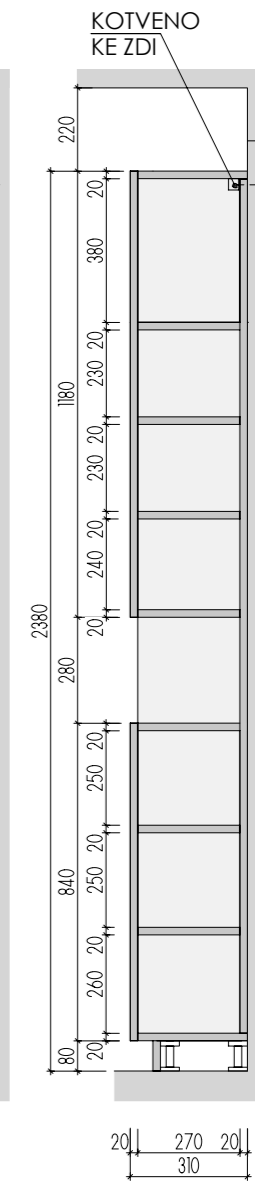

ŘEZ B-B

A-S-20

MÍSTNOST : 202 05

DEZÉNY: DVÍŘKA I KORPUSY - F651 ST16 JÍLOVEC ŠEDÝ
HRANY ABS 2mm V PŘÍSLUŠNÉ BARVĚ

ROZMĚRY JSOU ORIENTAČNÍ, NUTNO PŘEMĚŘIT NA MÍSTĚ PO UKONČENÍ STAVEB.PRACÍ
PŘED VÝROBOU BUDE DÍLENSKÁ DOKUMENTACE ODSOUHLASENA ARCHITEKTEM
NA KŘÍDLE DVEŘÍ BEZ ZÁMKU JE VNITŘNÍ LIŠTA ZAMEZUJÍCÍ OTEVŘENÍ - KLAPAČKA
ULOŽENÍ POLIC JE VÝŠKOVĚ MĚNITELNÉ

ATYPICKÉ SKŘÍŇĚ 2.NP

DĚTSKÉ CENTRUM CHOCERADY | NÁVRH INTERIÉRU | 6/2018
ATYPICKÝ NÁBYTEK | M 1:20
SKŘÍŇ A-S-20

MOA
studio moa