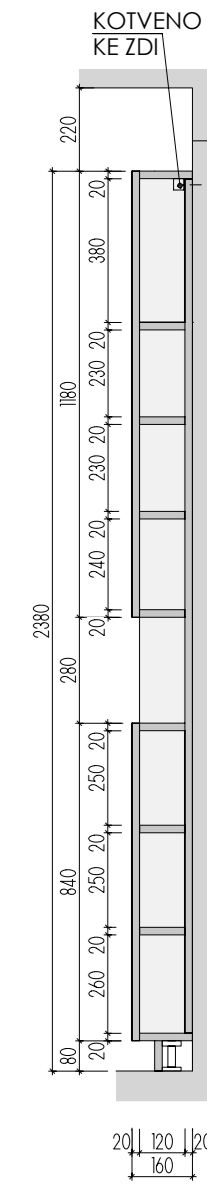

ŘEZ C-C

A-S-20

MÍSTNOST : 202 05

DEZÉNY: DVÍŘKA I KORPUSY - F651 ST16 JÍLOVEC ŠEDÝ
HRANY ABS 2mm V PŘÍSLUŠNÉ BARVĚ

ROZMĚRY JSOU ORIENTAČNÍ, NUTNO PŘEMĚŘIT NA MÍSTĚ PO UKONČENÍ STAVEB.PRACÍ
PŘED VÝROBOU BUDE DÍLENSKÁ DOKUMENTACE ODSOUHLASENA ARCHITEKTEM
NA KŘÍDLE DVEŘÍ BEZ ZÁMKU JE VNITŘNÍ LIŠTA ZAMEZUJÍCÍ OTEVŘENÍ - KLAPAČKA
ULOŽENÍ POLIC JE VÝŠKOVĚ MĚNITELNÉ

ATYPICKÉ SKŘÍŇĚ 2.NP

DĚTSKÉ CENTRUM CHOCERADY | NÁVRH INTERIÉRU | 6/2018
ATYPICKÝ NÁBYTEK | M 1:20
SKŘÍŇ A-S-20

MOA
studio moa