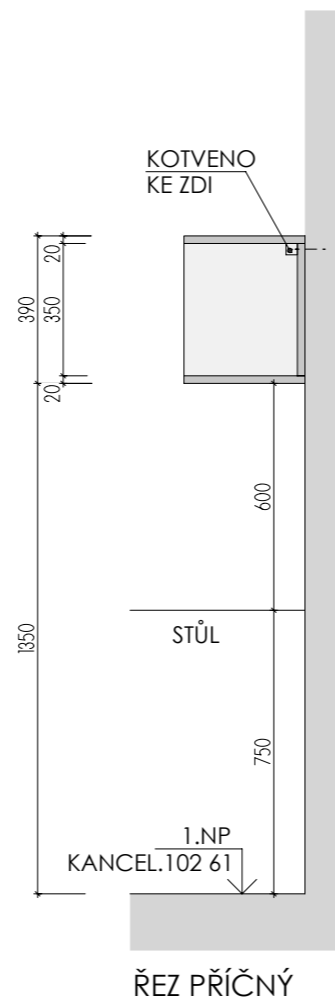

ATYPICKÉ SKŘÍNĚ 1.NP

DĚTSKÉ CENTRUM CHOCERADY | NÁVRH INTERIÉRU | 6/2018
ATYPICKÝ NÁBYTEK | M 1:20
SKŘÍNĚ A-S-16

MOA
studio moa

ŘEZ PODÉLNÝ

ŘEZ PŘÍČNÝ

ŘEZ PŘÍČNÝ

ŘEZ PODÉLNÝ

PŮDORYS