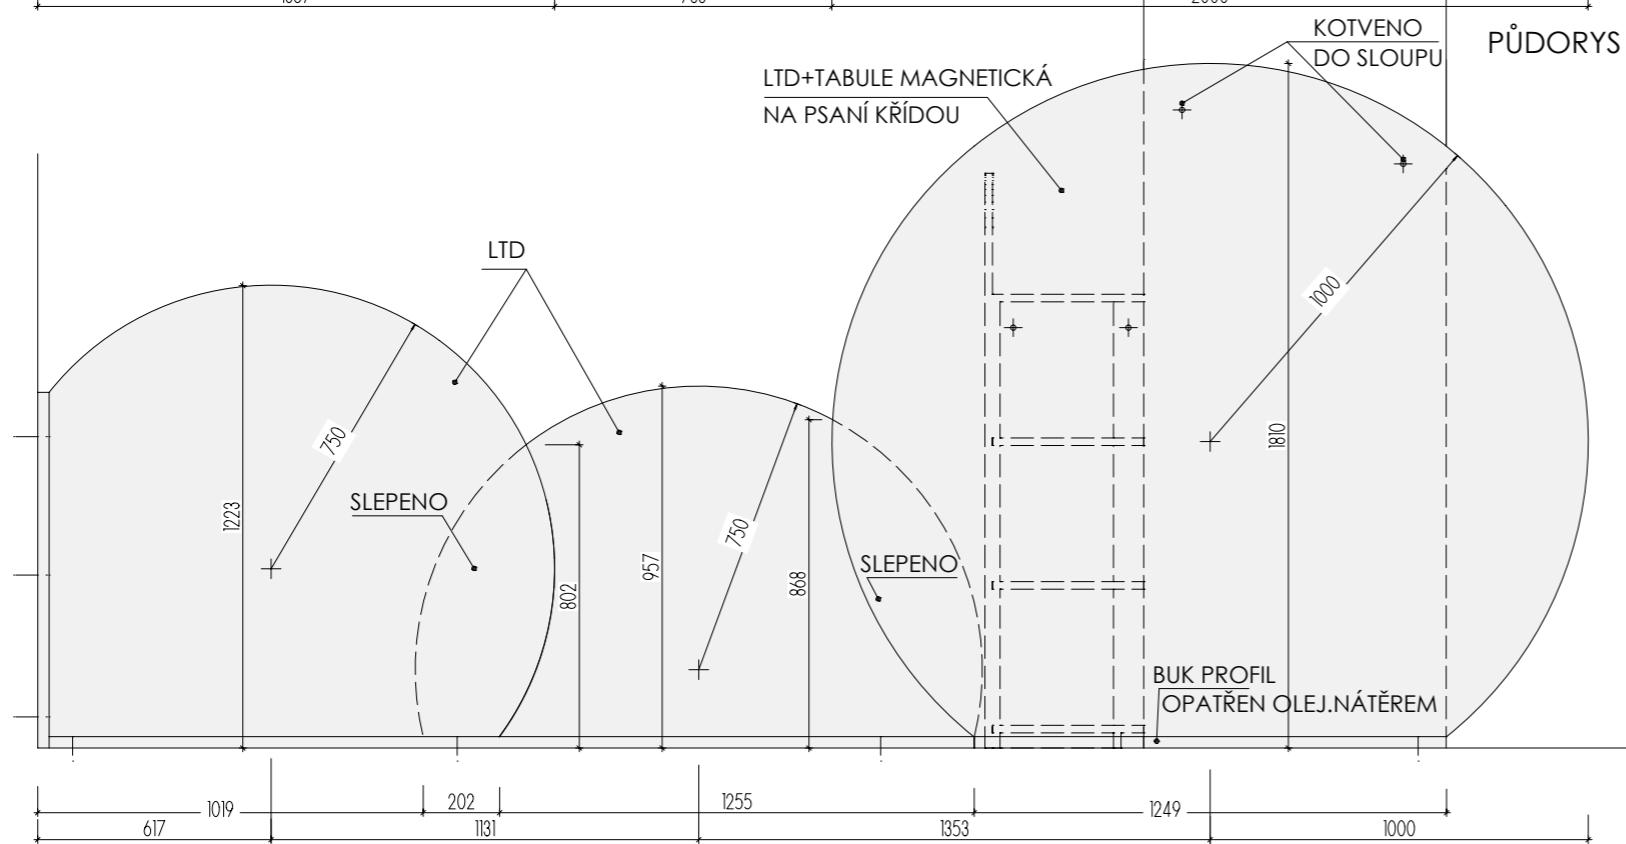

POHLED

A-S-29 _1

MÍSTNOST : 202 31

DEZÉNY: SKŘÍNKA: U146 ST9 - KUKUŘIČNĚ ŽLUTÁ
KRUHOVÉ PRVKY: U626 ST9 - KIWI ZELENÁ

HRANY ABS 2mm V PŘÍSLUŠNÉ BARVĚ
KOTVENÍ DO PODLAHY DO HL. MAX 30mm (PODLAH.TOPENÍ)
ROZMĚRY JSOU ORIENTAČNÍ, NUTNO PŘEMĚŘIT NA MÍSTĚ PO UKONČENÍ STAVEB.PRACÍ
PŘED VÝROBOU BUDE DÍLENSKÁ DOKUMENTACE ODSOUHLASENA ARCHITEKTEM

ATYPICKÉ SKŘÍŇĚ 2.NP