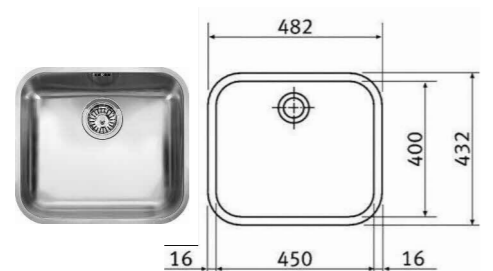

STOJÁNKOVÁ TLAKOVÁ BATERIE V CHROMOVÉM PROVEDENÍ. (např. Franke Samoa Chrom)

DŘEZ NEREZOVÝ DO UMĚLÝCH KAMENŮ PRO SPODNÍ ZABUDOVÁNÍ (např.: Franke GAX 110-45)

MYCÍ STŮL A-St-4 _1

MÍSTNOST: 202 64

DĚTSKÉ CENTRUM CHOCERADY | NÁVRH INTERIÉRU | 6/2018
ATYPICKÝ NÁBYTEK | M 1:20
MYCÍ STŮL A-St-4