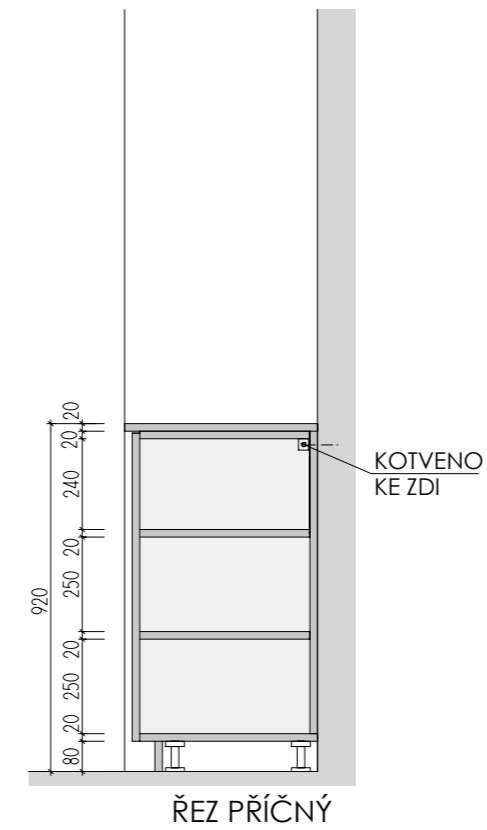

DEZÉNY: H3734 ST9 - OŘECH DIJON PŘÍRODNÍ
HRANY ABS 2mm V PŘÍSLUŠNÉ BARVĚ

ROZMĚRY JSOU ORIENTAČNÍ, NUTNO PŘEMĚŘIT NA MÍSTĚ PO UKONČENÍ STAVEB.PRACÍ
PŘED VÝROBU BUDE DÍLENSKÁ DOKUMENTACE ODSOUHLASENA ARCHITEKTEM
NA KŘÍDLE DVEŘÍ BEZ ZÁMKU JE VNITŘNÍ LIŠTA ZAMEZUJÍCÍ OTEVŘENÍ - KLAPAČKA
ULOŽENÍ POLIC JE VÝŠKOVĚ MĚNITELNÉ

ATYPICKÉ SKŘÍNĚ 1.NP

DĚTSKÉ CENTRUM CHOCERADY | NÁVRH INTERIÉRU | 6/2018
ATYPICKÝ NÁBYTEK | M 1:20
SKŘÍNĚ A-S-16

MOA
studio moa