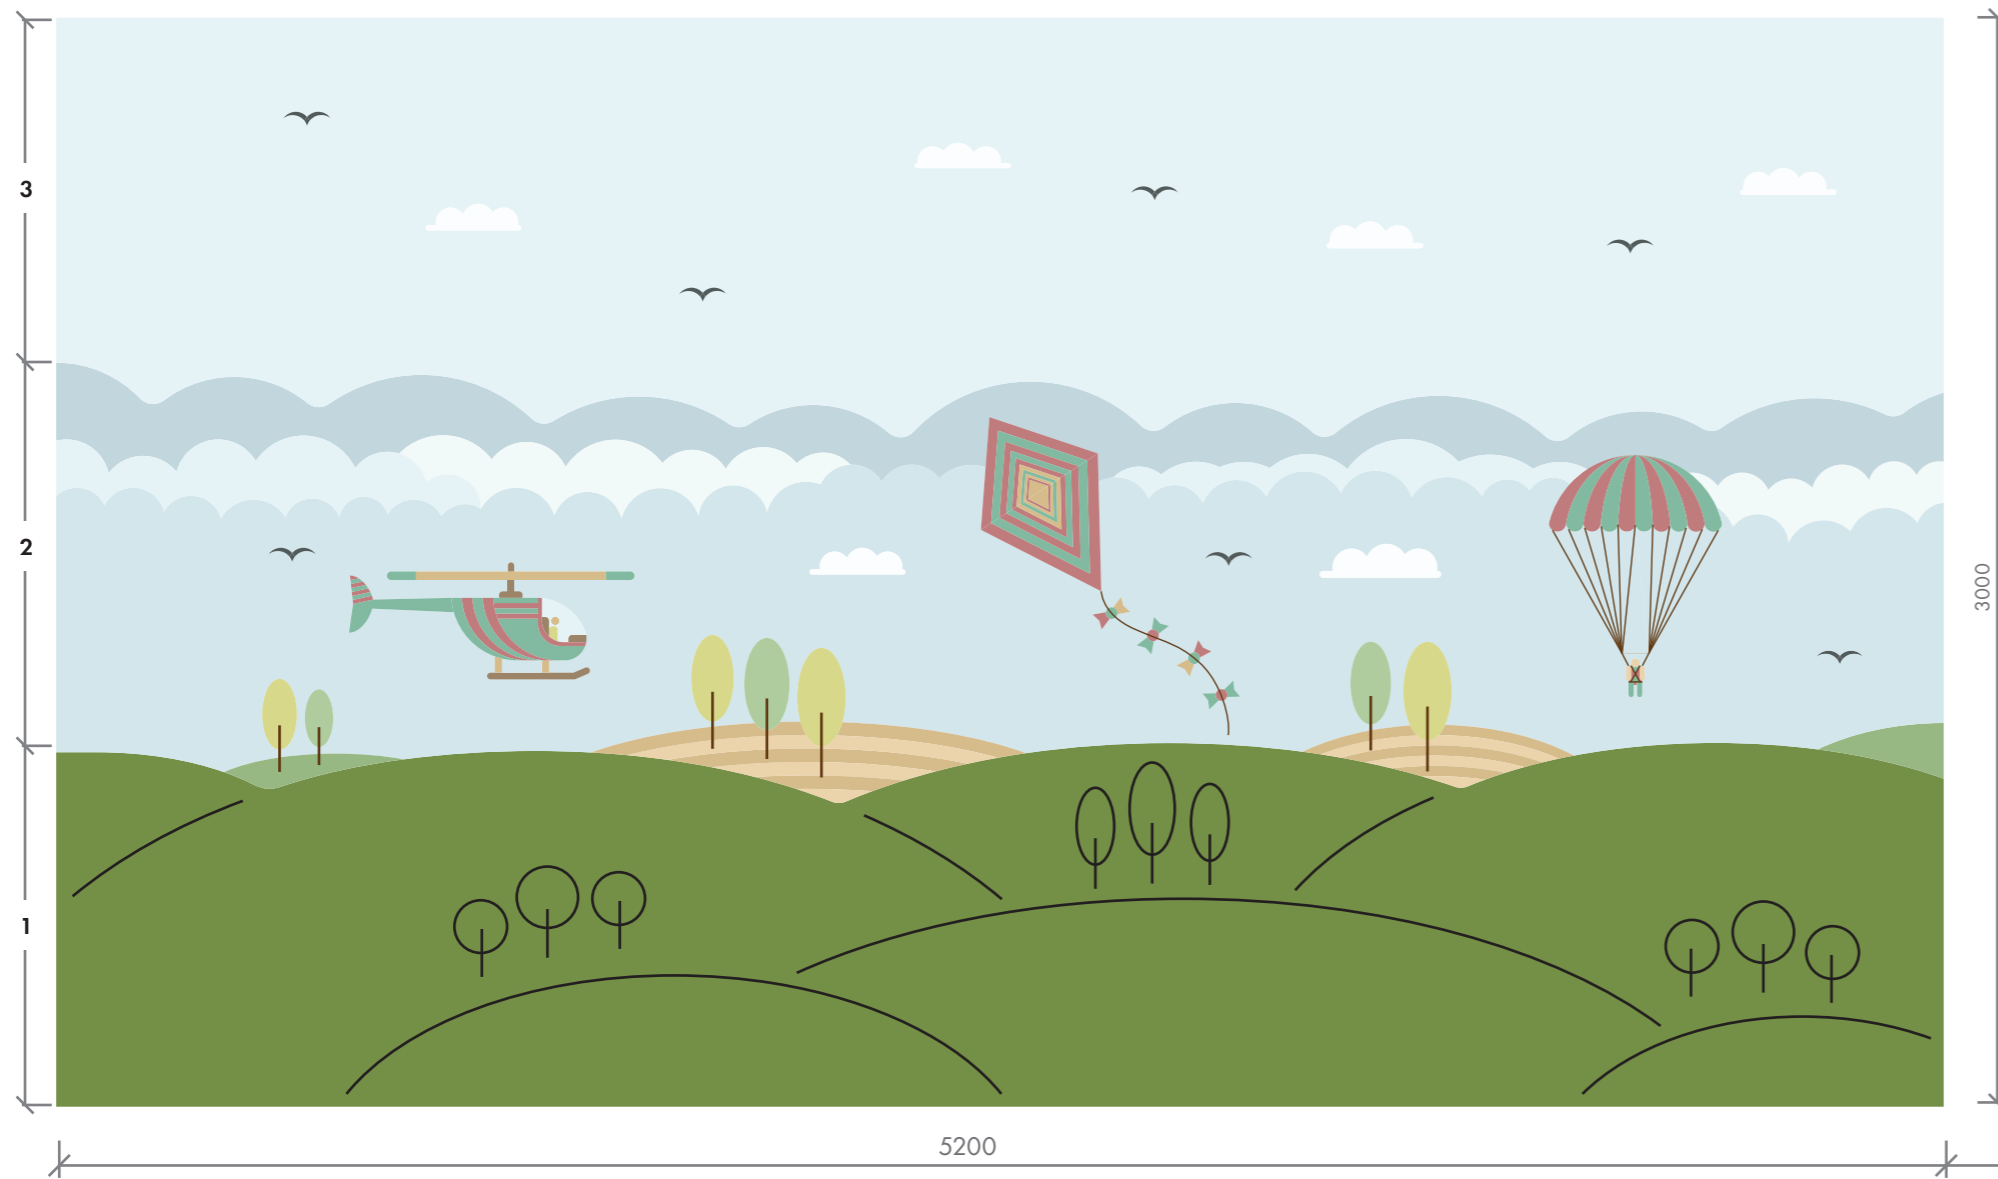

POKOJ 202-03 - TÉMA VE VZDUCHU II

1 část obkladu | 5,2 m x 3 m | 2x dřevěná deska, digitální tisk + výmalba

Skříň - barevné řešení - výška 2 metry

---

1 - obklad černá MDF + laminát U626 ST9 + gravírované motivy

2 - obklad bílé hladké lamino + digitální tisk

3 - výmalba + malba dekoru přes šablony