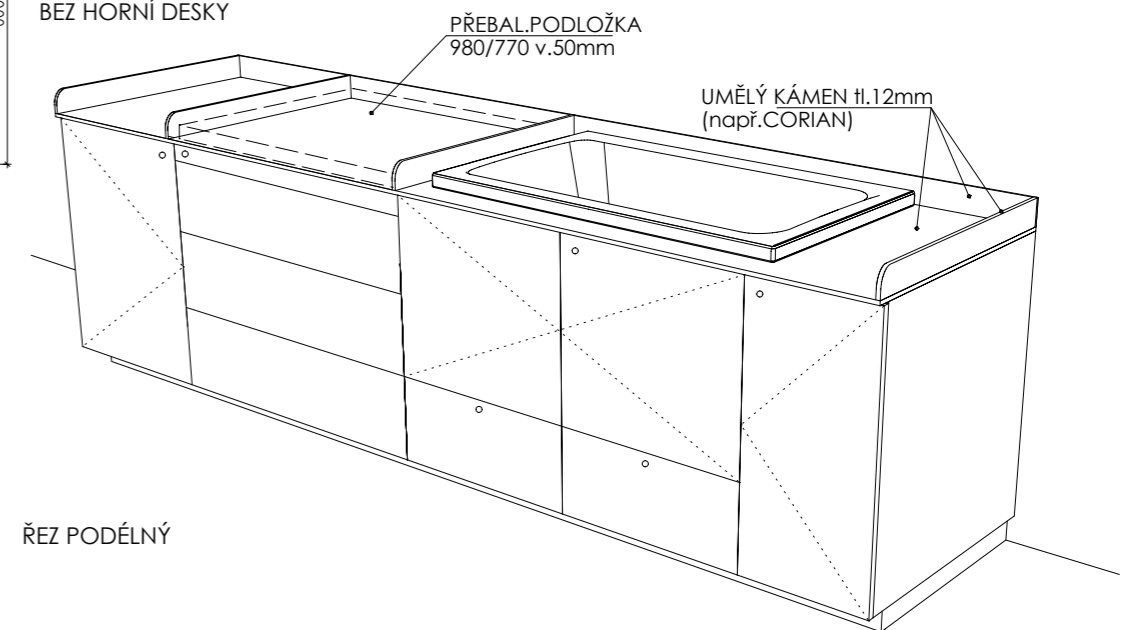

PŮDORYS
BEZ HORNÍ DESKY

ŘEZ PODÉLNÝ

DEZÉN LTD: MÍSTNOST 102 03: U650 ST9 - KAPRADINOVĚ ZELENÁ

MÍSTNOST 202 03: U626 ST9 - KIWI ZELENÁ

HRANY ABS 2mm V PŘÍSLUŠNÉ BARVĚ

UMĚLÝ KÁMEN - ODSTÍN HANEX ICE QUEEN T-050 - VŠECHNY VNITŘNÍ ROHY

ZAKULACENY R 12mm - VIZ DETAIL B

ROZMĚRY JSOU ORIENTAČNÍ, NUTNO PŘEMĚŘIT NA MÍSTĚ PO UKONČENÍ STAVEB.PRACÍ

ULOŽENÍ POLIC JE VÝŠKOVĚ MĚNITELNÉ

ELEKTR. A SLABOPROUDÉ ZÁSUVKY BUDOU OSAZENY PO KOORDINACI SE STAVBOU

KORPUS SKŘÍNKY PRO VANU BUDE UPRAVEN DLE SKUTEČNÉ TECHNOLOGIE VANY

NA KŘÍDLĚ DVEŘÍ BEZ ZÁMKU JE VNITŘNÍ LIŠTA ZAMEZUJÍCÍ OTEVŘENÍ - KLAPAČKA

PŘED VÝROBU BUDE DÍLENSKÁ DOKUMENTACE ODSOUHLASENA ARCHITEKTEM

MYCÍ STŮL **A-St-2**

MÍSTNOSTI: 102 03
202 03