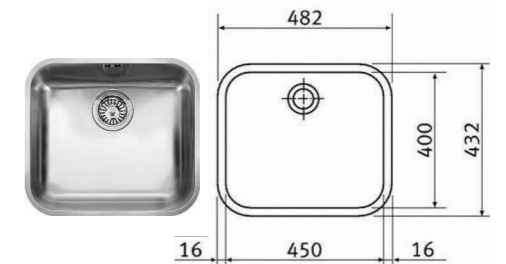

DŘEZ NEREZOVÝ DO UMĚLÝCH KAMENŮ PRO SPODNÍ ZABUDOVÁNÍ (např.: Franke GAX 110-45)

DEZÉN LTD: U140 ST9 - ŠAFRÁNOVĚ ŽLUTÁ

HRANY ABS 2mm V PŘÍSLUŠNÉ BARVĚ (U ZÁDOVÉ DESKY - PO CELÉM OBVODĚ)

UMĚLÝ KÁMEN - ODSŤÍN HANEX ICE QUEEN T-050 - VŠECHNY VNITŘNÍ ROHY

ZAKULACENY R 12mm - VIZ DETAIL B

ROZMĚRY JSOU ORIENTAČNÍ, NUTNO PŘEMĚŘIT NA MÍSTĚ PO UKONČENÍ STAVEB.PRAČÍ

ULOŽENÍ POLIC JE VÝŠKOVĚ MĚNITELNÉ

ELEKTR. A SLABOPROUDÉ ZÁSUVKY BUDOU OSAZENY PO KOORDINACI SE STAVBOU

KORPUS SKŘÍŇKY PRO VANU BUDE UPRAVEN DLE SKUTEČNÉ TECHNOLOGIE VANY

NA KŘÍDLE DVEŘÍ BEZ ZÁMKU JE VNITŘNÍ LIŠTA ZAMEZUJÍCÍ OTEVŘENÍ - KLAPAČKA

VEŠKERÉ SPÁRY MEZI SVISLÝM OBKLADEM LTD A UMĚLÝM KAMENEM BUDOU ZASILIKOVÁNY

PŘED VÝROBOU BUDE DÍLENSKÁ DOKUMENTACE ODSOUHLAŠENA ARCHITEKTEM

MYCÍ STŮL A-St-6 _1

MÍSTNOST: 202 63

DĚTSKÉ CENTRUM CHOCERADY | NÁVRH INTERIÉRU | 6/2018

ATYPICKÝ NÁBYTEK | M 1:20

MYCÍ STŮL A-St-6

MOA
studio moa