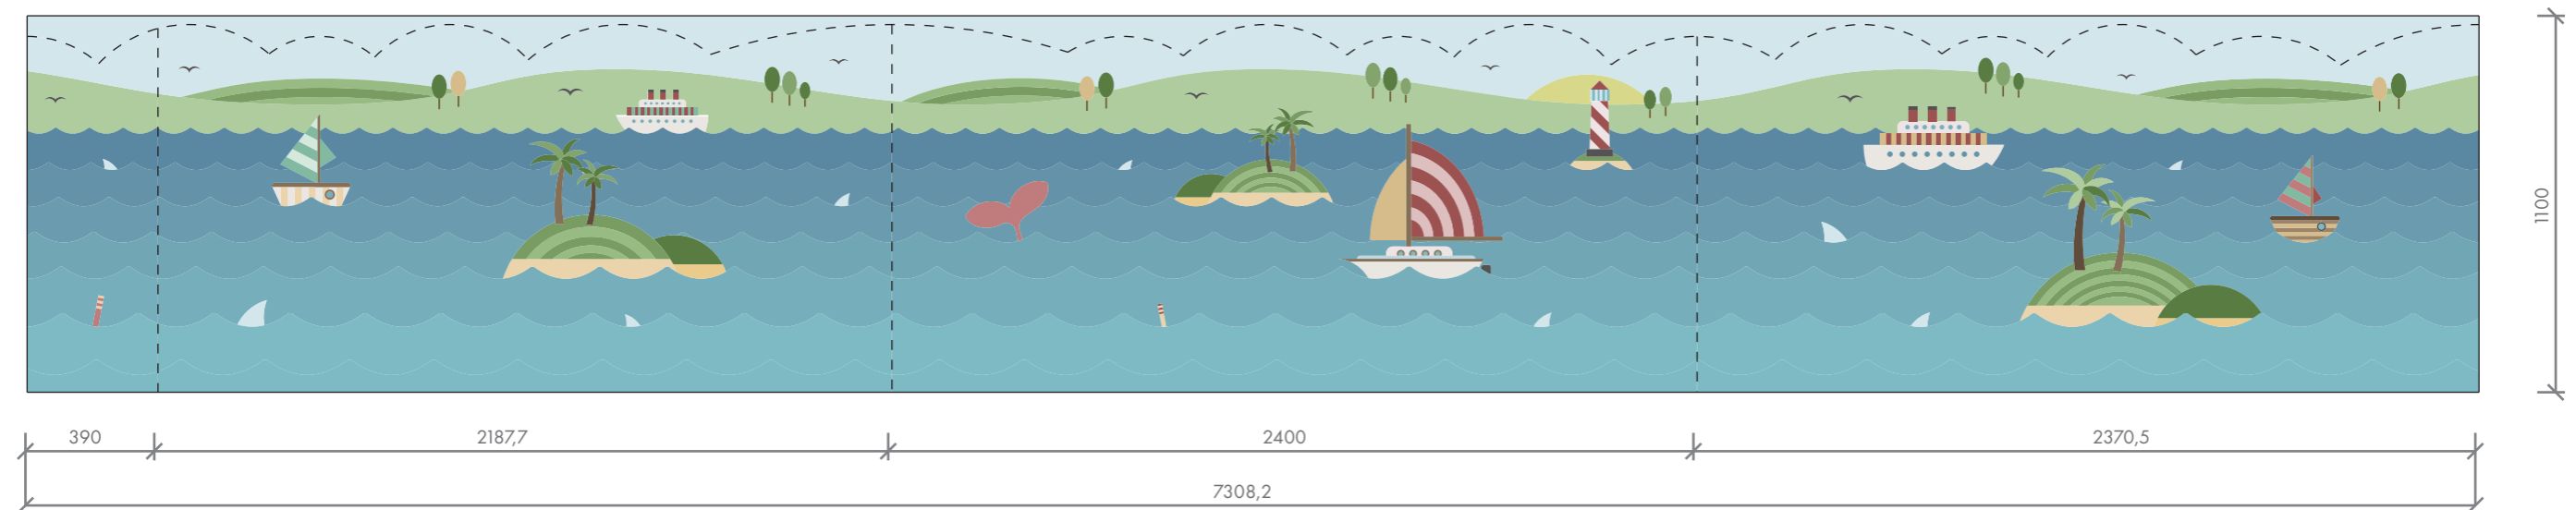

OBKLADY - PODKLADY PRO NACENĚNÍ TISKU

POKOJ 202-62 - TÉMA U LESA

tisk na mdf | čárkovaná čára značí dělení jednotlivých desek a finální ořez desky

POKOJ 202-63 - TÉMA U VODY

tisk na mdf | čárkovaná čára značí dělení jednotlivých desek a finální ořez desky