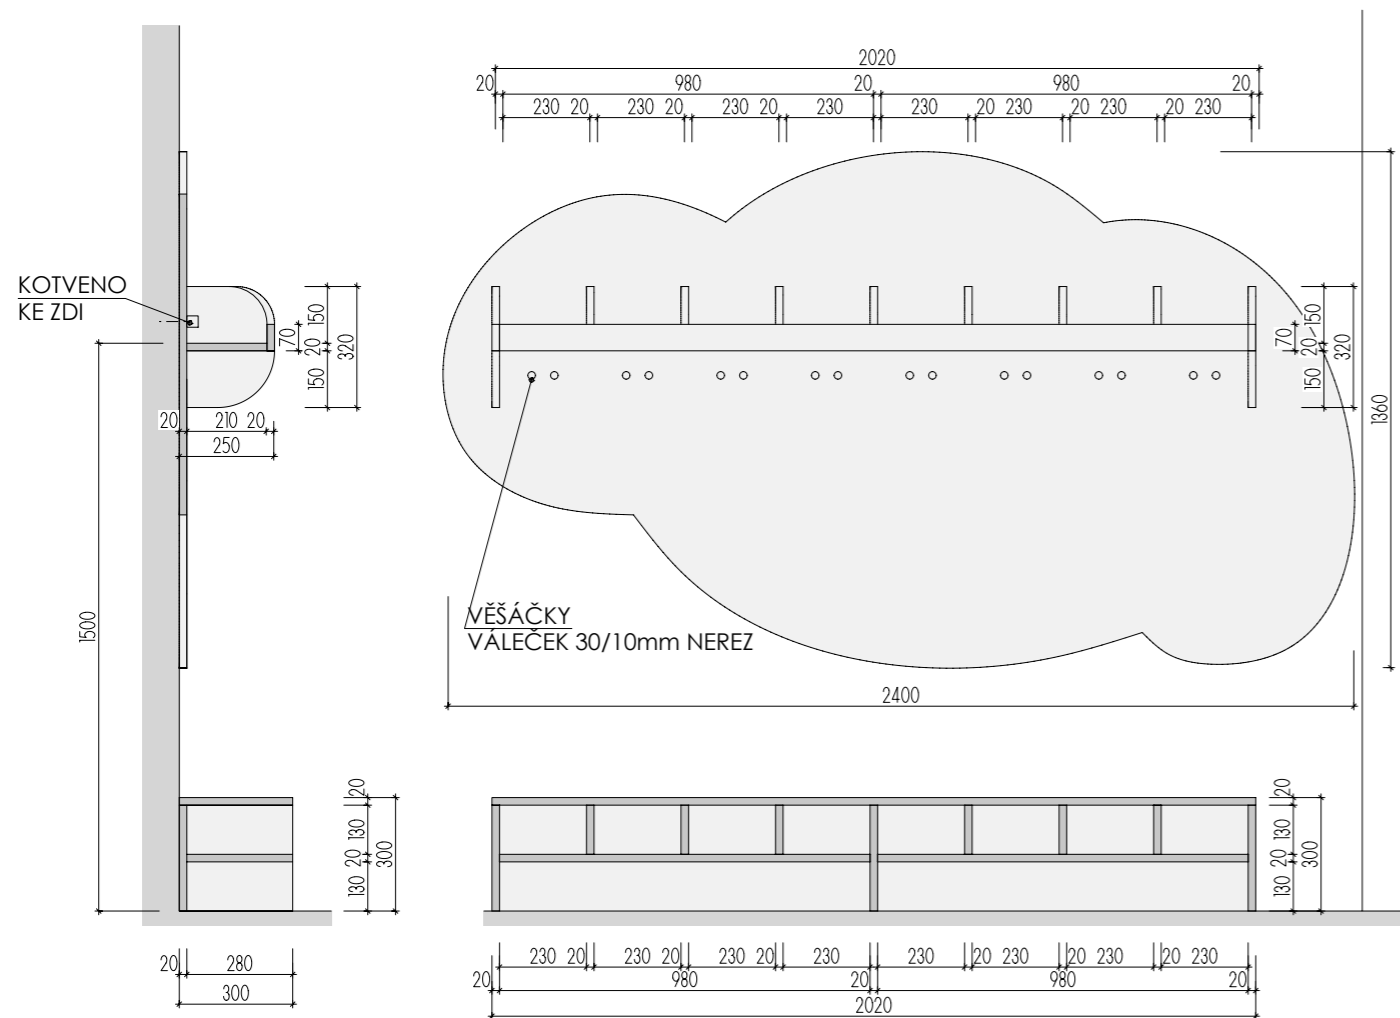

A-S-23

MÍSTNOST : 201 32

MATERIÁL: LTD
DEZÉNY: POLICE+OBLAK: U500 ST9 - LEDOVCOVĚ MODRÁ
LAVICE: U630 ST9 - LIMETKOVĚ ZELENÁ
HRANY ABS 2mm V PŘÍSLUŠNÉ BARVĚ

ROZMĚRY JSOU ORIENTAČNÍ, NUTNO PŘEMĚŘIT NA MÍSTĚ PO UKONČENÍ STAVEB.PRACÍ
PŘED VÝROBOU BUDE DÍLENSKÁ DOKUMENTACE ODSOUHLASENA ARCHITEKTEM

ATYPICKÝ NÁBYTEK 2.NP

A-S-24

MÍSTNOST : 201 32

DĚTSKÉ CENTRUM CHOCERADY | NÁVRH INTERIÉRU | 6/2018
ATYPICKÝ NÁBYTEK | M 1:20
VĚŠÁKY A LAVICE A-S-23, A-S-24

MOA
studio moa