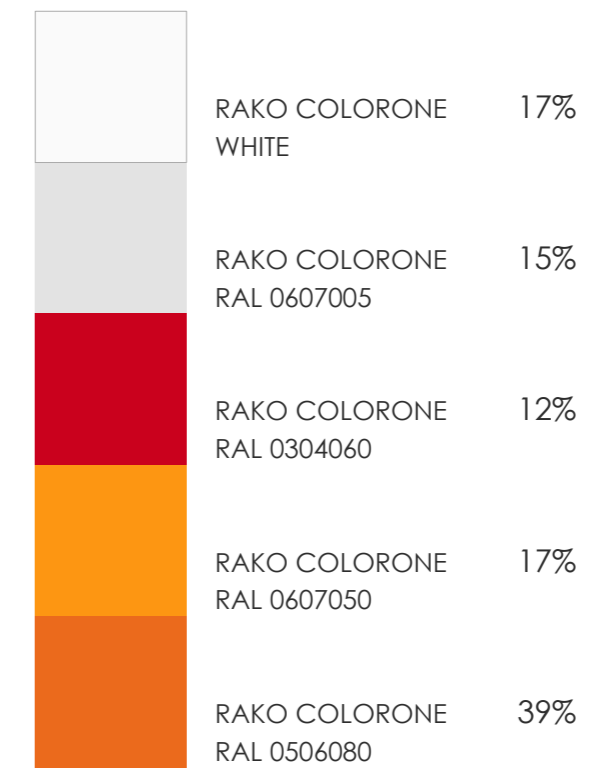

PODLAŽÍ	MÍSTNOST
2.NP	20 6 63
	20 6 64
3.NP	30 6 02
	30 6 03
	30 6 04

STĚNA

FRAGMENT STĚNY DĚTSKÉ KOUPELNY

řešení B (oranžová)

RAKO COLORONE
EN 14411:2012, annex K BIII GL

FORMÁT: 20 x 20 cm

PODLAHA

RAKO COLORTWO R9
EN 14411:2012, annex H BIb GL