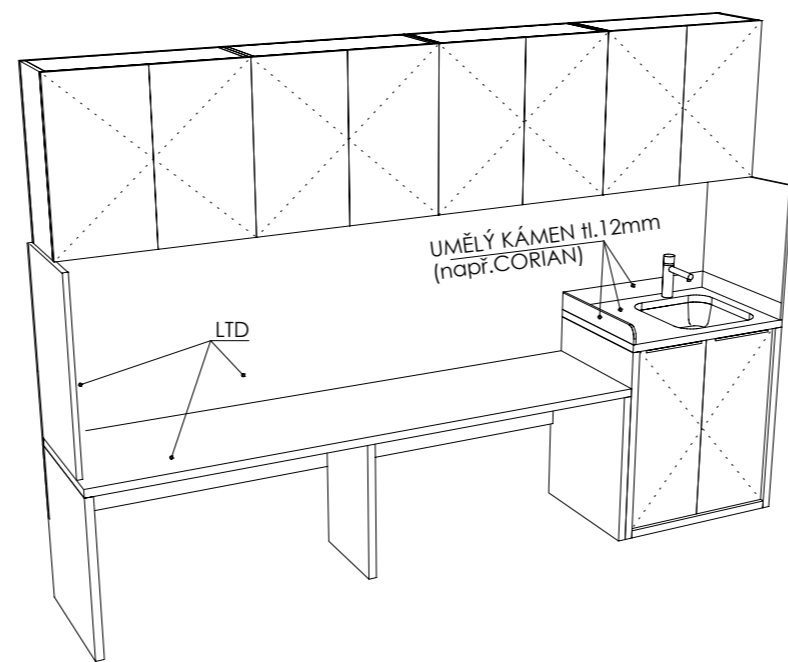

DEZÉN LTD: **F649 ST16 - JÍLOVEC BÍLÝ**
HRANY ABS 2mm V PŘÍSLUŠNÉ BARVĚ (U ZÁDOVÉ DESKY- PO CELÉM OBVODĚ)
UMĚLÝ KÁMEN - ODSŤÍN **HANEX ICE QUEEN T-050** - VŠECHNY VNITŘNÍ ROHY
ZAKULACENY R 12mm - VIZ DETAIL B
ROZMĚRY JSOU ORIENTAČNÍ, NUTNO PŘEMĚŘIT NA MÍSTĚ PO UKONČENÍ STAVEB.PRACÍ
ULOŽENÍ POLIC JE VÝŠKOVĚ MĚNITELNÉ
ELEKTR. A SLABOPROUDÉ ZÁSUVKY BUDOU OSAZENY PO KOORDINACI SE STAVBOU
VEŠKERÉ SPÁRY MEZI SVISLÝM OBKLADEM LTD A UMĚLÝM KAMENEM BUDOU ZASILKOVÁNY
PŘED VÝROBU BUDE DÍLENSKÁ DOKUMENTACE ODSOUHLAŠENA ARCHITEKTEM

ATYPICKÝ STŮL A-St-8

MÍSTNOST: 202 61

DĚTSKÉ CENTRUM CHOCERADY | NÁVRH INTERIÉRU | 6/2018
ATYPICKÝ NÁBYTEK | M 1:20
ATYPICKÝ STŮL A-St-8