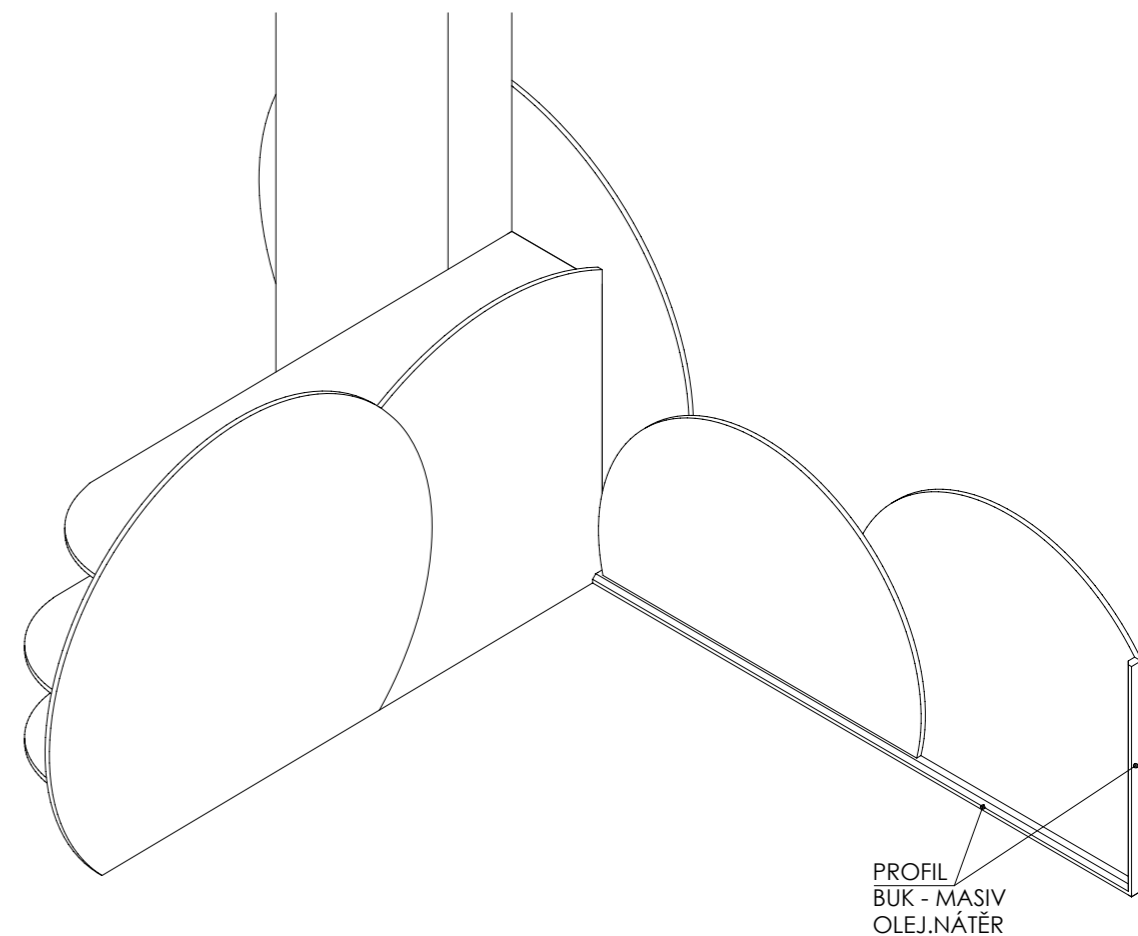

A-S-29 _2

MÍSTNOST : 202 31

DEZÉNY: U626 ST9 - KIWI ZELENÁ

HRANY ABS 2mm V PŘÍSLUŠNÉ BARVĚ

ROZMĚRY JSOU ORIENTAČNÍ, NUTNO PŘEMĚŘIT NA MÍSTĚ PO UKONČENÍ STAVEB.PRACÍ
PŘED VÝROBOU BUDE DÍLENSKÁ DOKUMENTACE ODSOUHLASENA ARCHITEKTEM

ATYPICKÉ SKŘÍŇĚ 2.NP

DĚTSKÉ CENTRUM CHOCERADY | NÁVRH INTERIÉRU | 6/2018

ATYPICKÝ NÁBYTEK | M 1:20

SKŘÍŇ A-S-29

MOA
studio moa