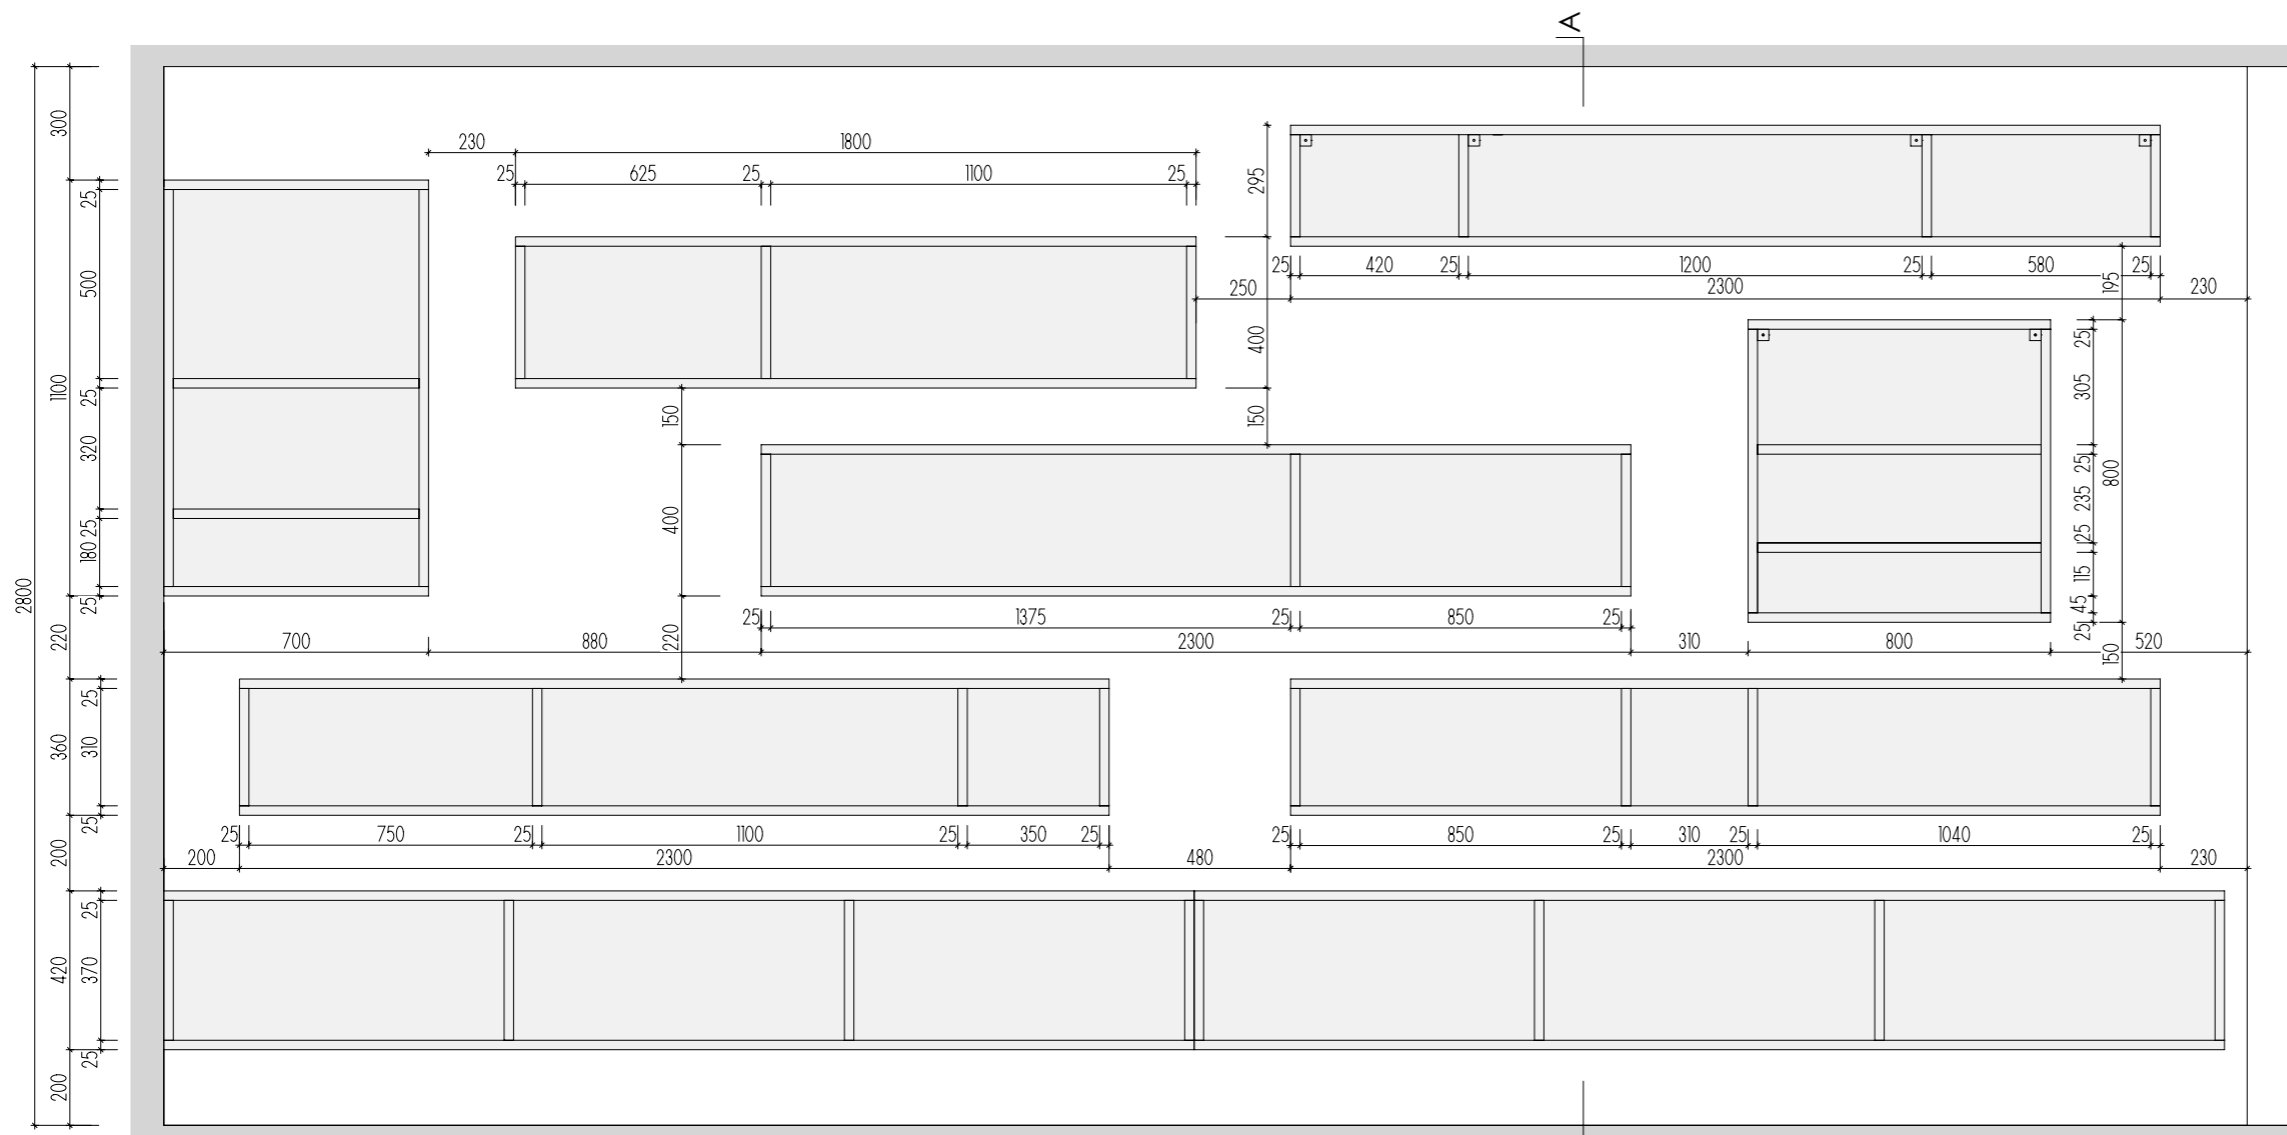

POHLED

KOTVENO KE ZDI
JEDNOTLIVÉ KORPUSY JSOU SAMOSTATNĚ KOTVENY PŘES CHEMICKÉ KOTVY A L-PROFILY V KORPUSU

A-S-15
MÍSTNOST : 102 31

DEZÉNY: H3734 ST9 - OŘECH DIJON PŘÍRODNÍ
HRANY ABS 2mm V PŘÍSLUŠNÉ BARVĚ

ROZMĚRY JSOU ORIENTAČNÍ, NUTNO PŘEMĚŘIT NA MÍSTĚ PO UKONČENÍ STAVEB.PRAČÍ
PŘED VÝROBU BUDE DÍLENSKÁ DOKUMENTACE ODSOUHLASENA ARCHITEKTEM
ULOŽENÍ POLIC JE VÝŠKOVĚ MĚNITELNÉ

ATYPICKÉ SKŘÍNĚ 1.NP