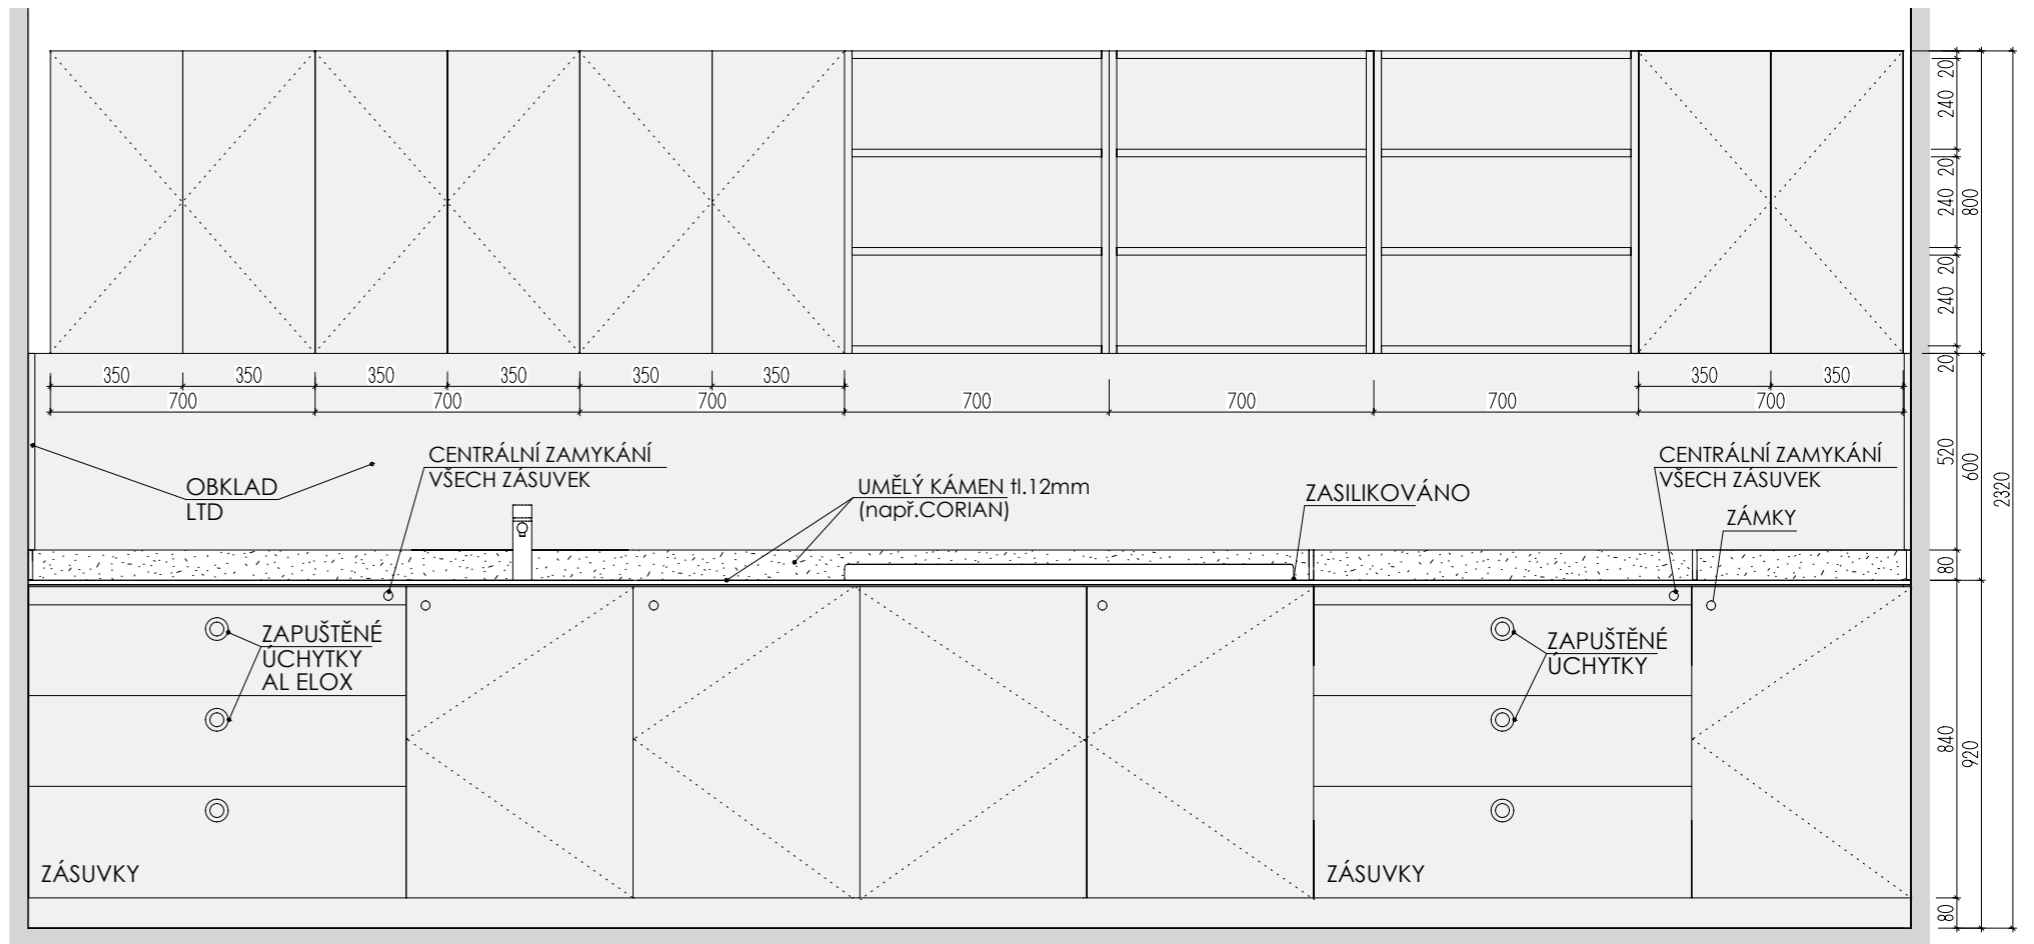

POHLED

DEZÉN LTD: HORNÍ SKŘÍŇKY+OBKLAD: U500 ST9 - LEDOVCOVĚ MODRÁ
DOLNÍ SKŘÍŇKY: U646 ST9 - NIAGÁRSKÁ ZELENÁ
HRANY ABS 2mm V PŘÍSLUŠNÉ BARVĚ (U ZÁDOVÉ DESKY- PO CELÉM OBVODĚ)
UMĚLÝ KÁMEN - ODSTÍN HANEX ICE QUEEN T-050 - VŠECHNY VNITŘNÍ ROHY
ZAKULACENY R 12mm - VIZ DETAIL B

ROZMĚRY JSOU ORIENTAČNÍ, NUTNO PŘEMĚŘIT NA MÍSTĚ PO UKONČENÍ STAVEB.PRACÍ
ULOŽENÍ POLIC JE VÝŠKOVĚ MĚNITELNÉ
ELEKTR. A SLABOPROUDÉ ZÁSUVKY BUDOU OSAZENY PO KOORDINACI SE STAVBOU
KORPUS SKŘÍŇKY PRO VANU BUDE UPRAVEN DLE SKUTEČNÉ TECHNOLOGIE VANY
NA KŘÍDLE DVEŘÍ BEZ ZÁMKU JE VNITŘNÍ LIŠTA ZAMEZUJÍCÍ OTEVŘENÍ - KLAČKA
VEŠKERÉ SPÁRY MEZI SVISLÝM OBKLADEM LTD A UMĚLÝM KAMENEM BUDOU ZASILIKOVÁNY
PŘED VÝROBOU BUDE DÍLENSKÁ DOKUMENTACE ODSOUHLASENA ARCHITEKTEM

MYCÍ STŮL A-St-4 _1

MÍSTNOST: 202 64

DĚTSKÉ CENTRUM CHOCERADY | NÁVRH INTERIÉRU | 6/2018
ATYPICKÝ NÁBYTEK | M 1:20
MYCÍ STŮL A-St-4