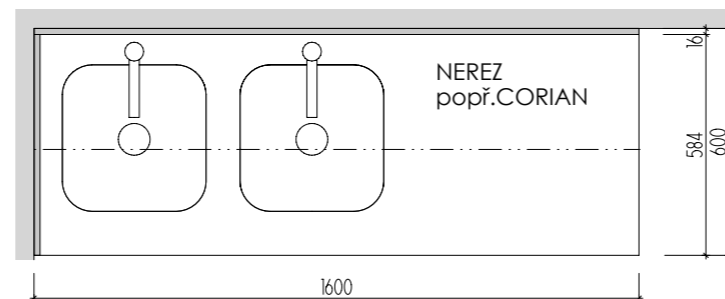

PŮDORYS

DEZÉNY: KORPUSY: LTD EGGER U788 ST9 ARKTICKÁ ŠEDÁ
DVÍŘKA: LTD EGGER H3704 ST15 OŘECH AIDA TABÁKOVÝ
OBKLAD STĚNY - ZÁDOVÁ DESKA tl.8mm EGGER F147 ST82 VALENTINO ŠEDÉ
- OPATŘENA HRANOU ABS PO CELÉM OBVODU
HRANY ABS tl.2mm V PŘÍSLUŠNÉ BARVĚ

ROZMĚRY JSOU ORIENTAČNÍ, NUTNO PŘEMĚŘIT NA MÍSTĚ PO UKONČENÍ STAVEB.PRACÍ.
ELEKTR. A SLABOPROUDÉ ZÁSUVKY BUDOU OSAZENY NA OBKLAD LTD (NUTNÁ KOORDINACE SE STAVBOU).
OSAZENÍ OSVĚTLENÍ BUDE KOORDINOVÁNO S VÝVODY ELEKTRO BĚHEM REALIZACE.
OSVĚTLENÍ BUDE ŘEŠENO BUĎ LED PROFÍLEM + TRAFU + VYPÍNAČ + NAPOJENÍ NA VÝVOD ELEKTRO
A NEBO TYPOVÝM PŘISAZENÝM SVÍTIDLEM S VLASTNÍM VYPÍNAČEM NAPOJENÝM VIDITELNĚ DO ZÁSUVKY.
ULOŽENÍ POLIC JE VÝŠKOVĚ MĚNITELNÉ

KUCH. KOUT 2 1.NP

MÍSTNOST: 102 64

DĚTSKÉ CENTRUM CHOČERADY | NÁVRH INTERIÉRU | 6/2018
ATYPICKÝ NÁBYTEK | M 1:20
KUCH.KOUT - VYŠETŘOVNA

MOA
studio moa