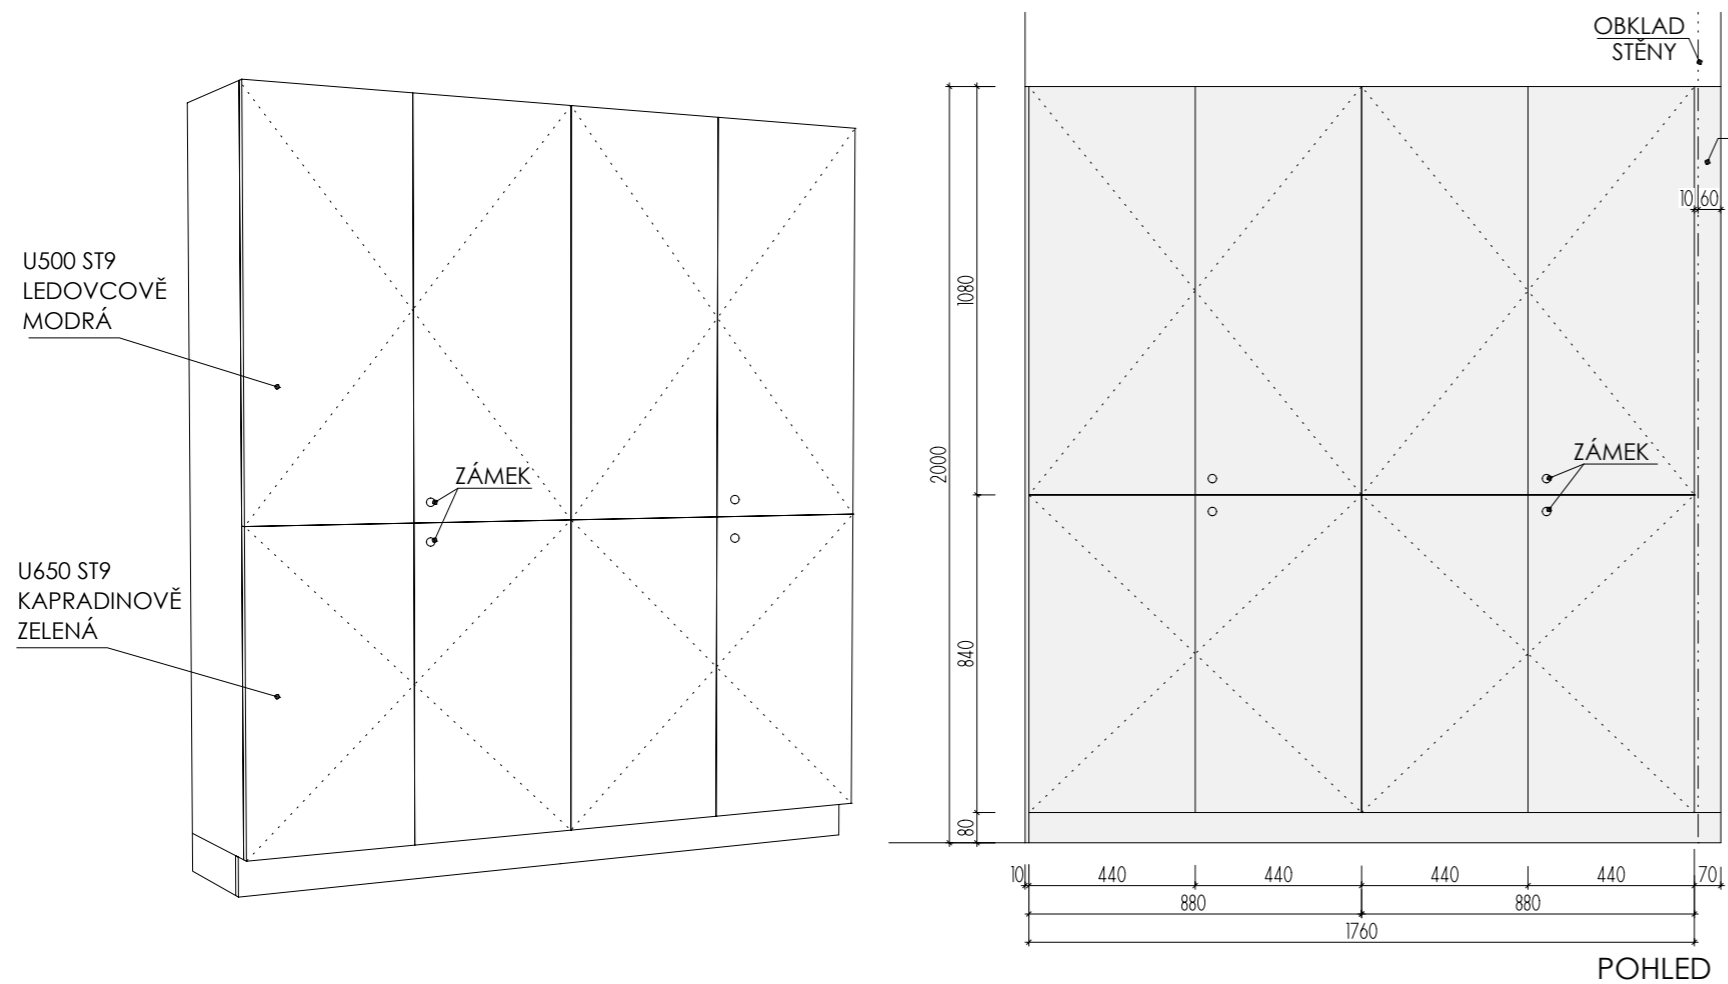

A-S-13
MÍSTNOST : 102 03

DEZÉNY: DVÍŘKA - HORNÍ: U500 ST9 - LEDOVCOVĚ MODRÁ
DOLNÍ: U650 ST9 - KAPRADINOVĚ ZELENÁ
KORPUSY: U788 ST9 - ARKTICKÁ ŠEDÁ
HRANY ABS 2mm V PŘÍSLUŠNÉ BARVĚ

ROZMĚRY JSOU ORIENTAČNÍ, NUTNO PŘEMĚŘIT NA MÍSTĚ PO UKONČENÍ STAVEB.PRACÍ
PŘED VÝROBOU BUDE DÍLENSKÁ DOKUMENTACE ODSOUHLASENA ARCHITEKTEM
NA KŘÍDLE DVEŘÍ BEZ ZÁMKU JE VNITŘNÍ LIŠTA ZAMEZUJÍCÍ OTEVŘENÍ - KLAPAČKA
ULOŽENÍ POLIC JE VÝŠKOVĚ MĚNITELNÉ

ATYPICKÉ SKŘÍNĚ 1.NP

DĚTSKÉ CENTRUM CHOCERADY | NÁVRH INTERIÉRU | 6/2018
ATYPICKÝ NÁBYTEK | M 1:20
SKŘÍNĚ A-S-13

MOA
studio moa