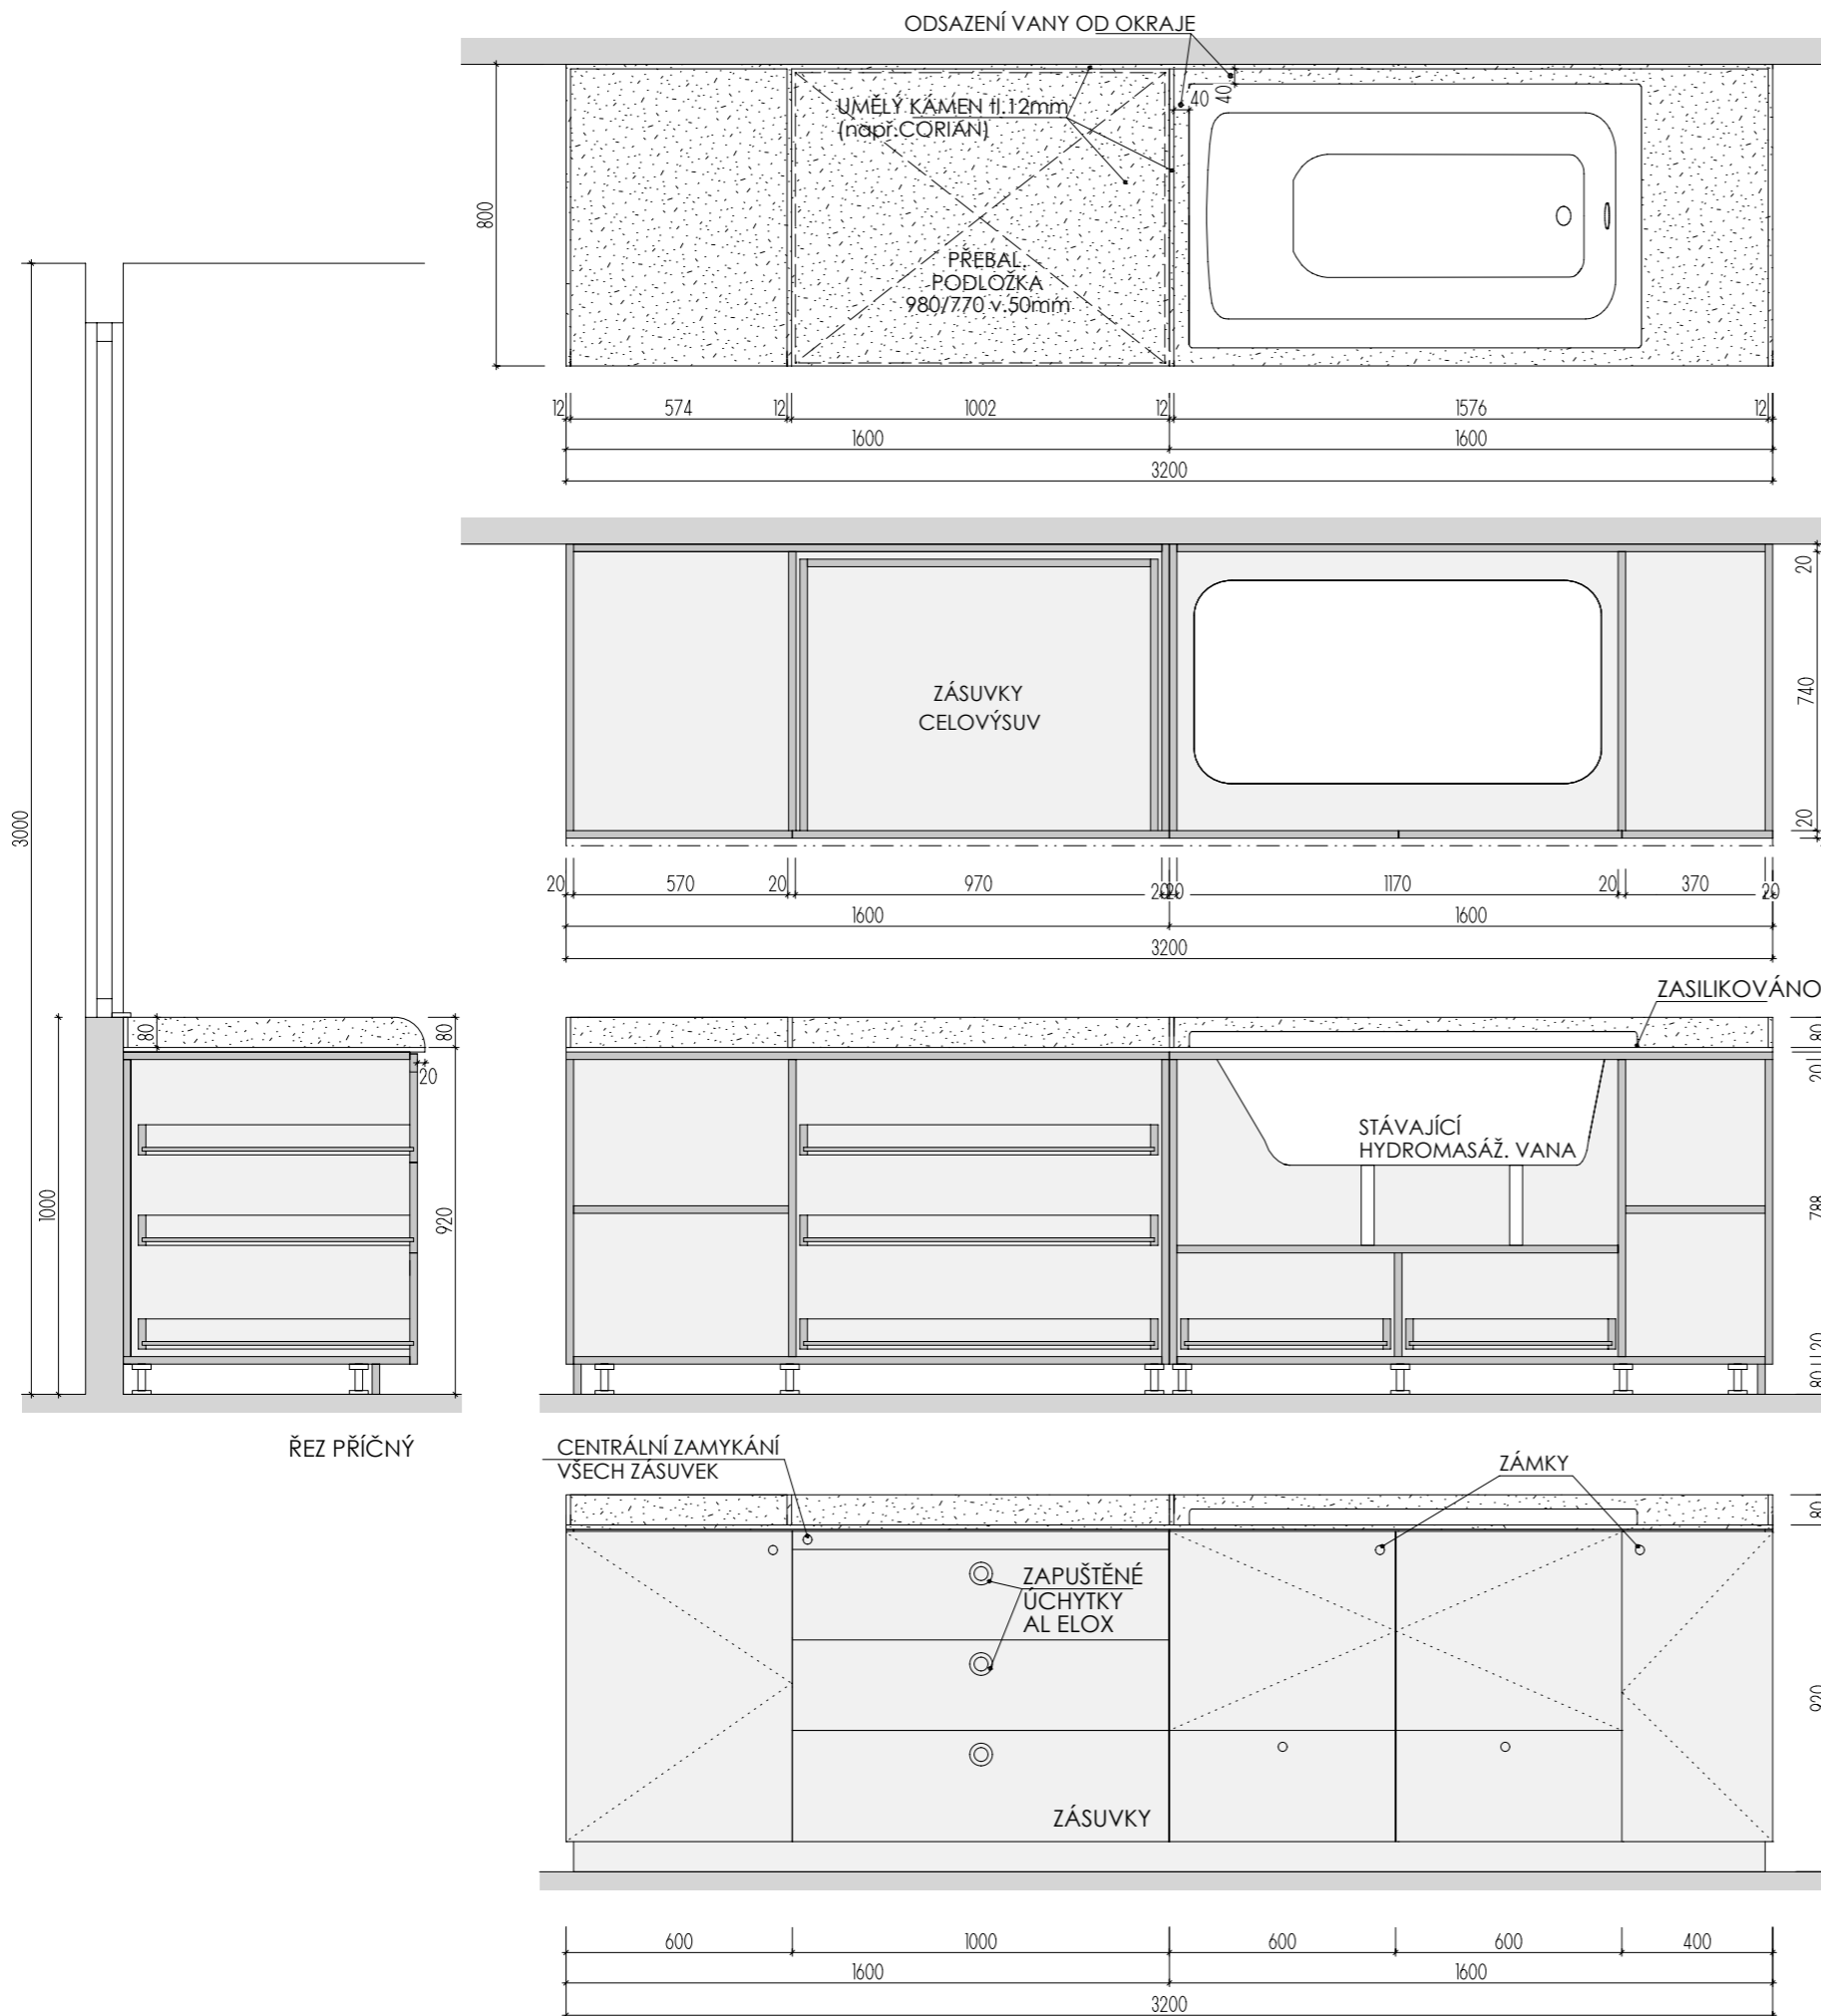

PŮDORYS

ŘEZ PODÉLNÝ

POHLED