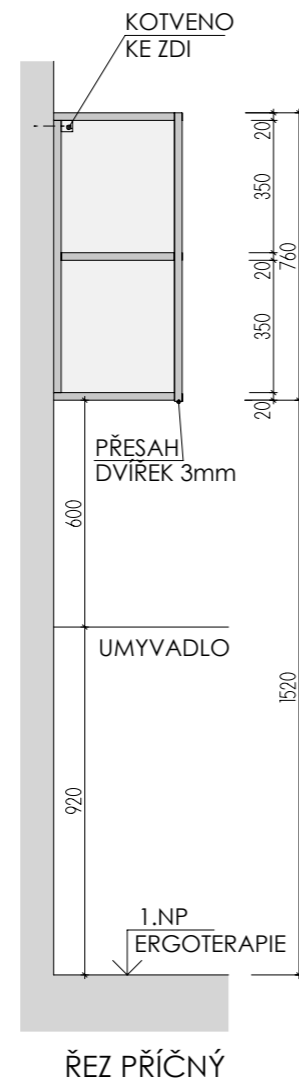

ŘEZ PŘÍČNÝ

A-S-27

MÍSTNOST : 202 33

DEZÉNY: U626 ST9 - KIWI ZELENÁ
HRANY ABS 2mm V PŘÍSLUŠNÉ BARVĚ

ROZMĚRY JSOU ORIENTAČNÍ, NUTNO PŘEMĚŘIT NA MÍSTĚ PO UKONČENÍ STAVEB.PRACÍ
PŘED VÝROBOU BUDE DÍLENSKÁ DOKUMENTACE ODSOUHLASENA ARCHITEKTEM
ULOŽENÍ POLIC JE VÝŠKOVĚ MĚNITELNÉ

ATYPICKÉ SKŘÍNĚ 2.NP