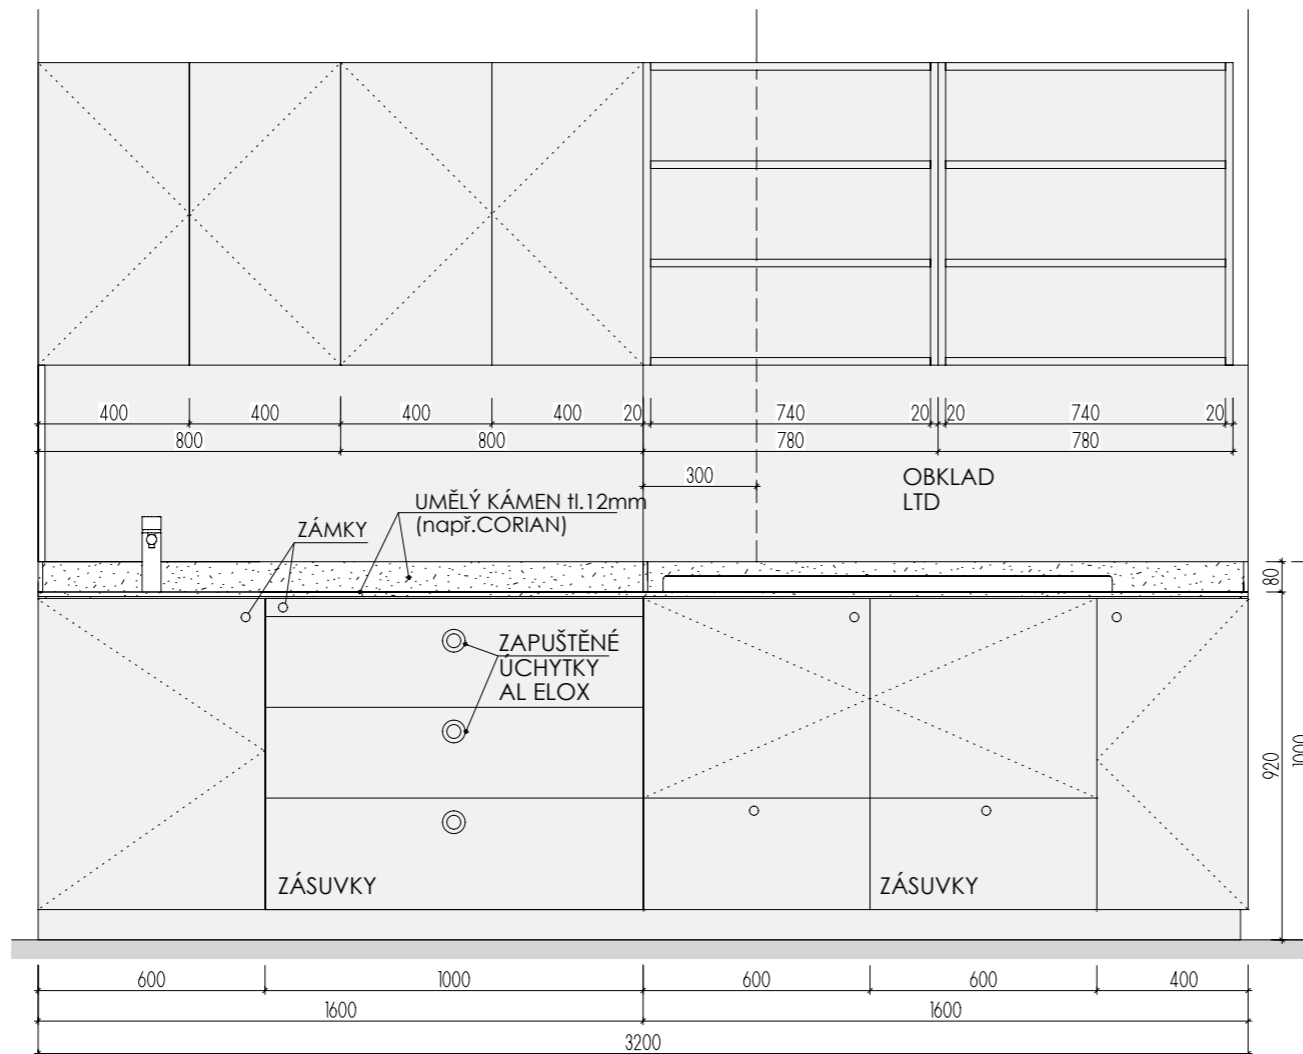

PLASTOVÉ NOŽKY S ARETACÍ NAKLAPÁVACÍ SOKL

ŘEZ PŘÍČNÝ

DŘEZ NEREZ
OSAŽEN POD DESKU Z UMĚLÉHO KAMENE - VIZ DETAIL B

ODSAZENÍ VANY OD OKRAJE

POHLED

PŮDORYS

STOJÁNKOVÁ TLAKOVÁ BATERIE V CHROMOVÉM PROVEDĚNÍ. (např. Franke Samoa Chrom)

DŘEZ NEREZOVÝ DO UMĚLÝCH KAMENŮ PRO SPODNÍ ZABUDOVÁNÍ (např.: Franke GAX 110-45)

DEZÉN LTD: U140 ST9 - ŠAFRÁNOVĚ ŽLUTÁ

HRANY ABS 2mm V PŘÍSLUŠNÉ BARVĚ (U ZÁDOVÉ DESKY - PO CELÉM OBVODĚ)

UMĚLÝ KÁMEN - ODSŤÍN HANEX ICE QUEEN T-050 - VŠECHNY VNITŘNÍ ROHY

ZAKULACENY R 12mm - VIZ DETAIL B

ROZMĚRY JSOU ORIENTAČNÍ, NUTNO PŘEMĚŘIT NA MÍSTĚ PO UKONČENÍ STAVEB.PRAČÍ

ULOŽENÍ POLIC JE VÝŠKOVĚ MĚNITELNÉ

ELEKTR. A SLABOPROUDÉ ZÁSUVKY BUDOU OSAZENY PO KOORDINACI SE STAVBOU

KORPUS SKŘÍŇKY PRO VANU BUDE UPRAVEN DLE SKUTEČNÉ TECHNOLOGIE VANY

NA KŘÍDLE DVEŘÍ BEZ ZÁMKU JE VNITŘNÍ LIŠTA ZAMEZUJÍCÍ OTEVŘENÍ - KLAPAČKA

VEŠKERÉ SPÁRY MEZI SVISLÝM OBKLADEM LTD A UMĚLÝM KAMENEM BUDOU ZASILIKOVÁNY

PŘED VÝROBOU BUDE DÍLENSKÁ DOKUMENTACE ODSOUHLAŠENA ARCHITEKTEM

MYCÍ STŮL A-St-6 _1

MÍSTNOST: 202 63

DĚTSKÉ CENTRUM CHOCERADY | NÁVRH INTERIÉRU | 6/2018

ATYPICKÝ NÁBYTEK | M 1:20

MYCÍ STŮL A-St-6

MOA
studio moa