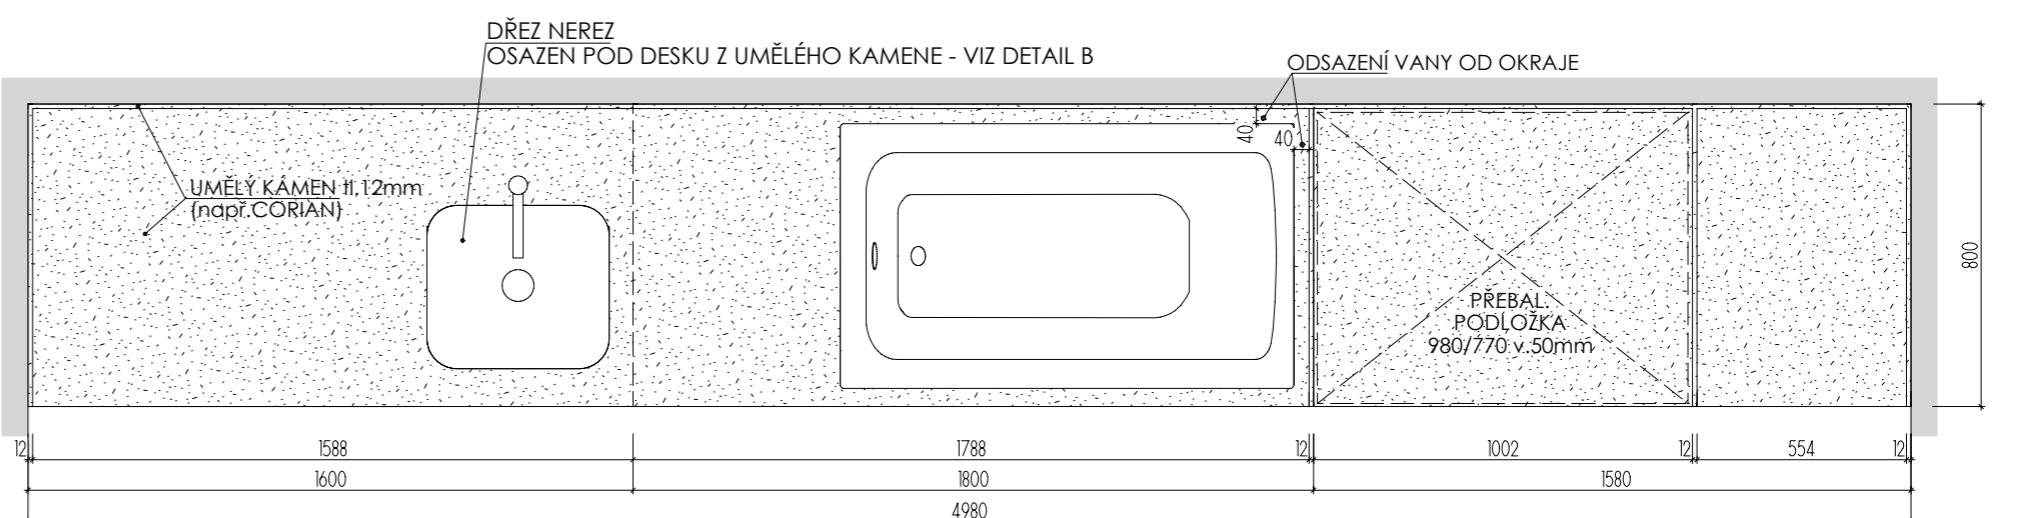

PŮDORYS

DEZÉN LTD: HORNÍ SKŘÍŇKY+OBKLAD: U500 ST9 - LEDOVCOVĚ MODRÁ
DOLNÍ SKŘÍŇKY: U646 ST9 - NIAGÁRSKÁ ZELENÁ
HRANY ABS 2mm V PŘÍSLUŠNÉ BARVĚ (U ZÁDOVÉ DESKY- PO CELÉM OBVODĚ)
UMĚLÝ KÁMEN - ODSTÍN HANEX ICE QUEEN T-050 - VŠECHNY VNITŘNÍ ROHY
ZAKULACENY R 12mm - VIZ DETAIL B

ROZMĚRY JSOU ORIENTAČNÍ, NUTNO PŘEMĚŘIT NA MÍSTĚ PO UKONČENÍ STAVEB.PRACÍ
ULOŽENÍ POLIC JE VÝŠKOVĚ MĚNITELNÉ
ELEKTR. A SLABOPROUDÉ ZÁSUVKY BUDOU OSAZENY PO KOORDINACI SE STAVBOU
KORPUS SKŘÍŇKY PRO VANU BUDE UPRAVEN DLE SKUTEČNÉ TECHNOLOGIE VANY
NA KŘÍDLE DVEŘÍ BEZ ZÁMKU JE VNITŘNÍ LIŠTA ZAMEZUJÍCÍ OTEVŘENÍ - KLAČKA
VEŠKERÉ SPÁRY MEZI SVISLÝM OBKLADEM LTD A UMĚLÝM KAMENEM BUDOU ZASILIKOVÁNY
PŘED VÝROBOU BUDE DÍLENSKÁ DOKUMENTACE ODSOUHLASENA ARCHITEKTEM