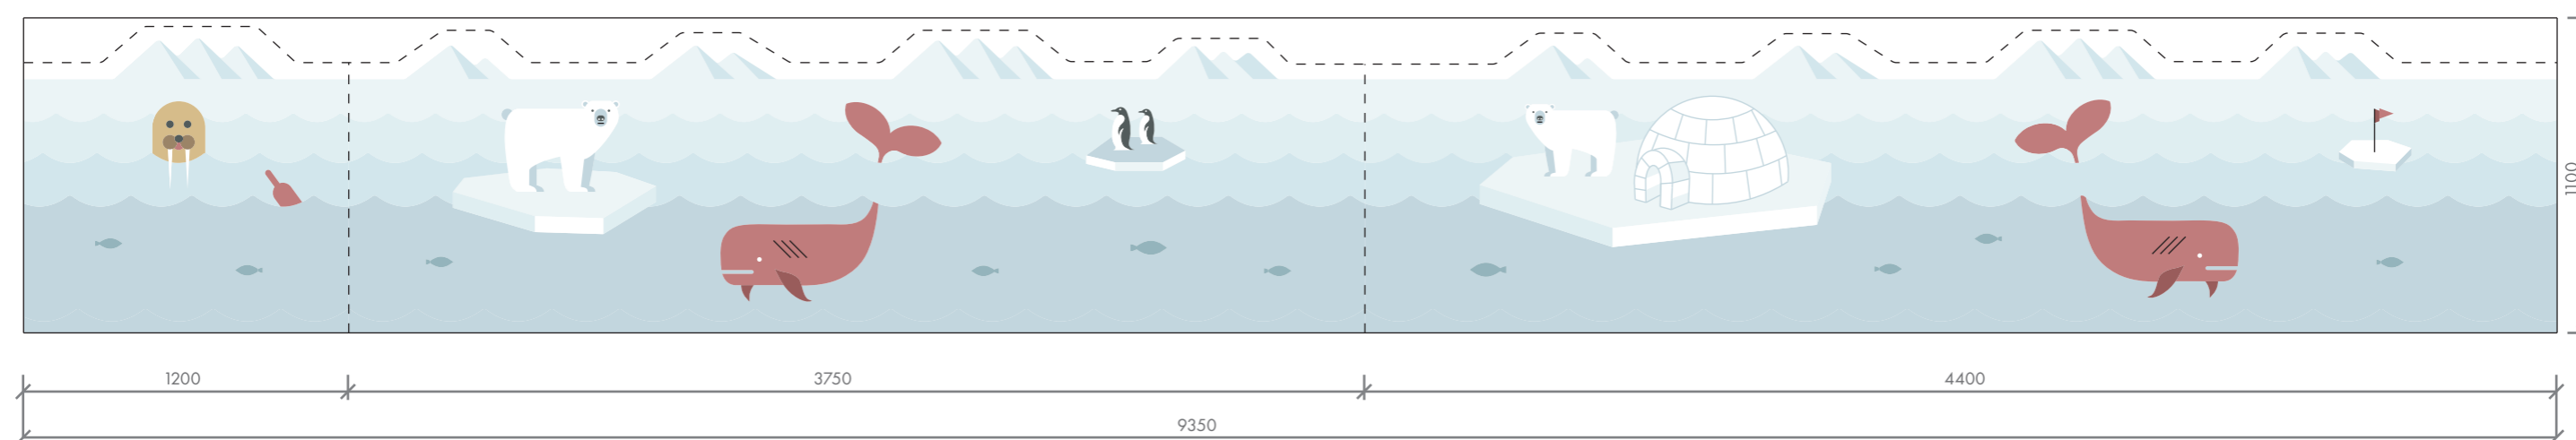

OBKLADY - PODKLADY PRO NACENĚNÍ TISKU

POKOJ 202-64 - TÉMA VODNÍ SVĚT

tisk na mdf | čárkovaná čára značí dělení jednotlivých desek a finální ořez desky