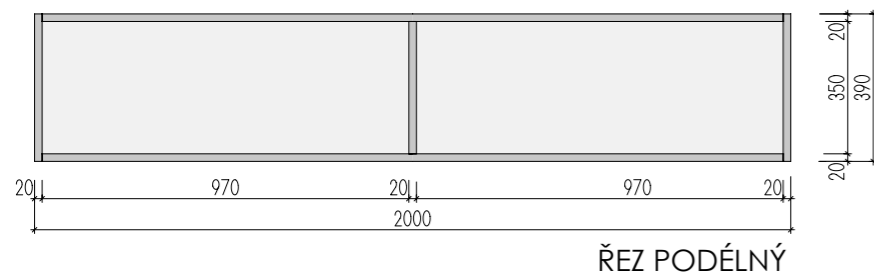

ŘEZ PODÉLNÝ