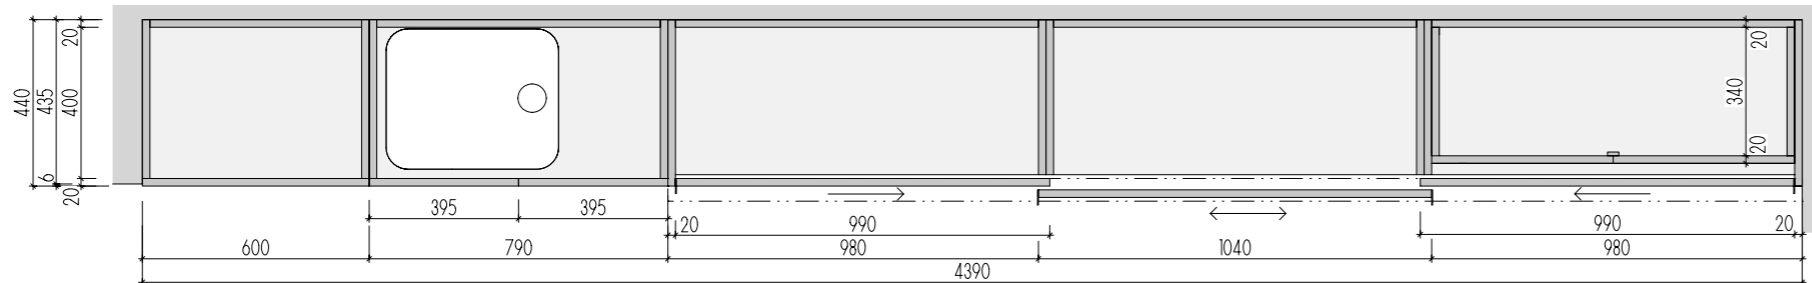

PŮDORYS

A-S-31 _2

MÍSTNOST : 202 32

DEZÉN KORPUSŮ I DVÍŘEK H1615 TŘEŠEŇ VERONA
HRANY ABS 2mm V PŘÍSLUŠNÉ BARVĚ

KŘÍDLA POSUVNÝCH DVEŘÍ JSOU OPATŘENA DVOJICEMI SVISLÝCH NAPÍNÁKŮ
- JEJICH NAPĚTÍ NUTNO V PRŮBĚHU UŽÍVÁNÍ SERVISOVAT! (KROUCENÍ)

ROZMĚRY JSOU ORIENTAČNÍ, NUTNO PŘEMĚRIT NA MÍSTĚ PO UKONČENÍ STAVEB.PRACÍ
PŘED VÝROBU BUDE DÍLENSKÁ DOKUMENTACE ODSOUHLASENA ARCHITEKTEM
ULOŽENÍ POLIC JE VÝŠKOVĚ MĚNITELNÉ

ATYPICKÉ SKŘÍŇE 2.NP