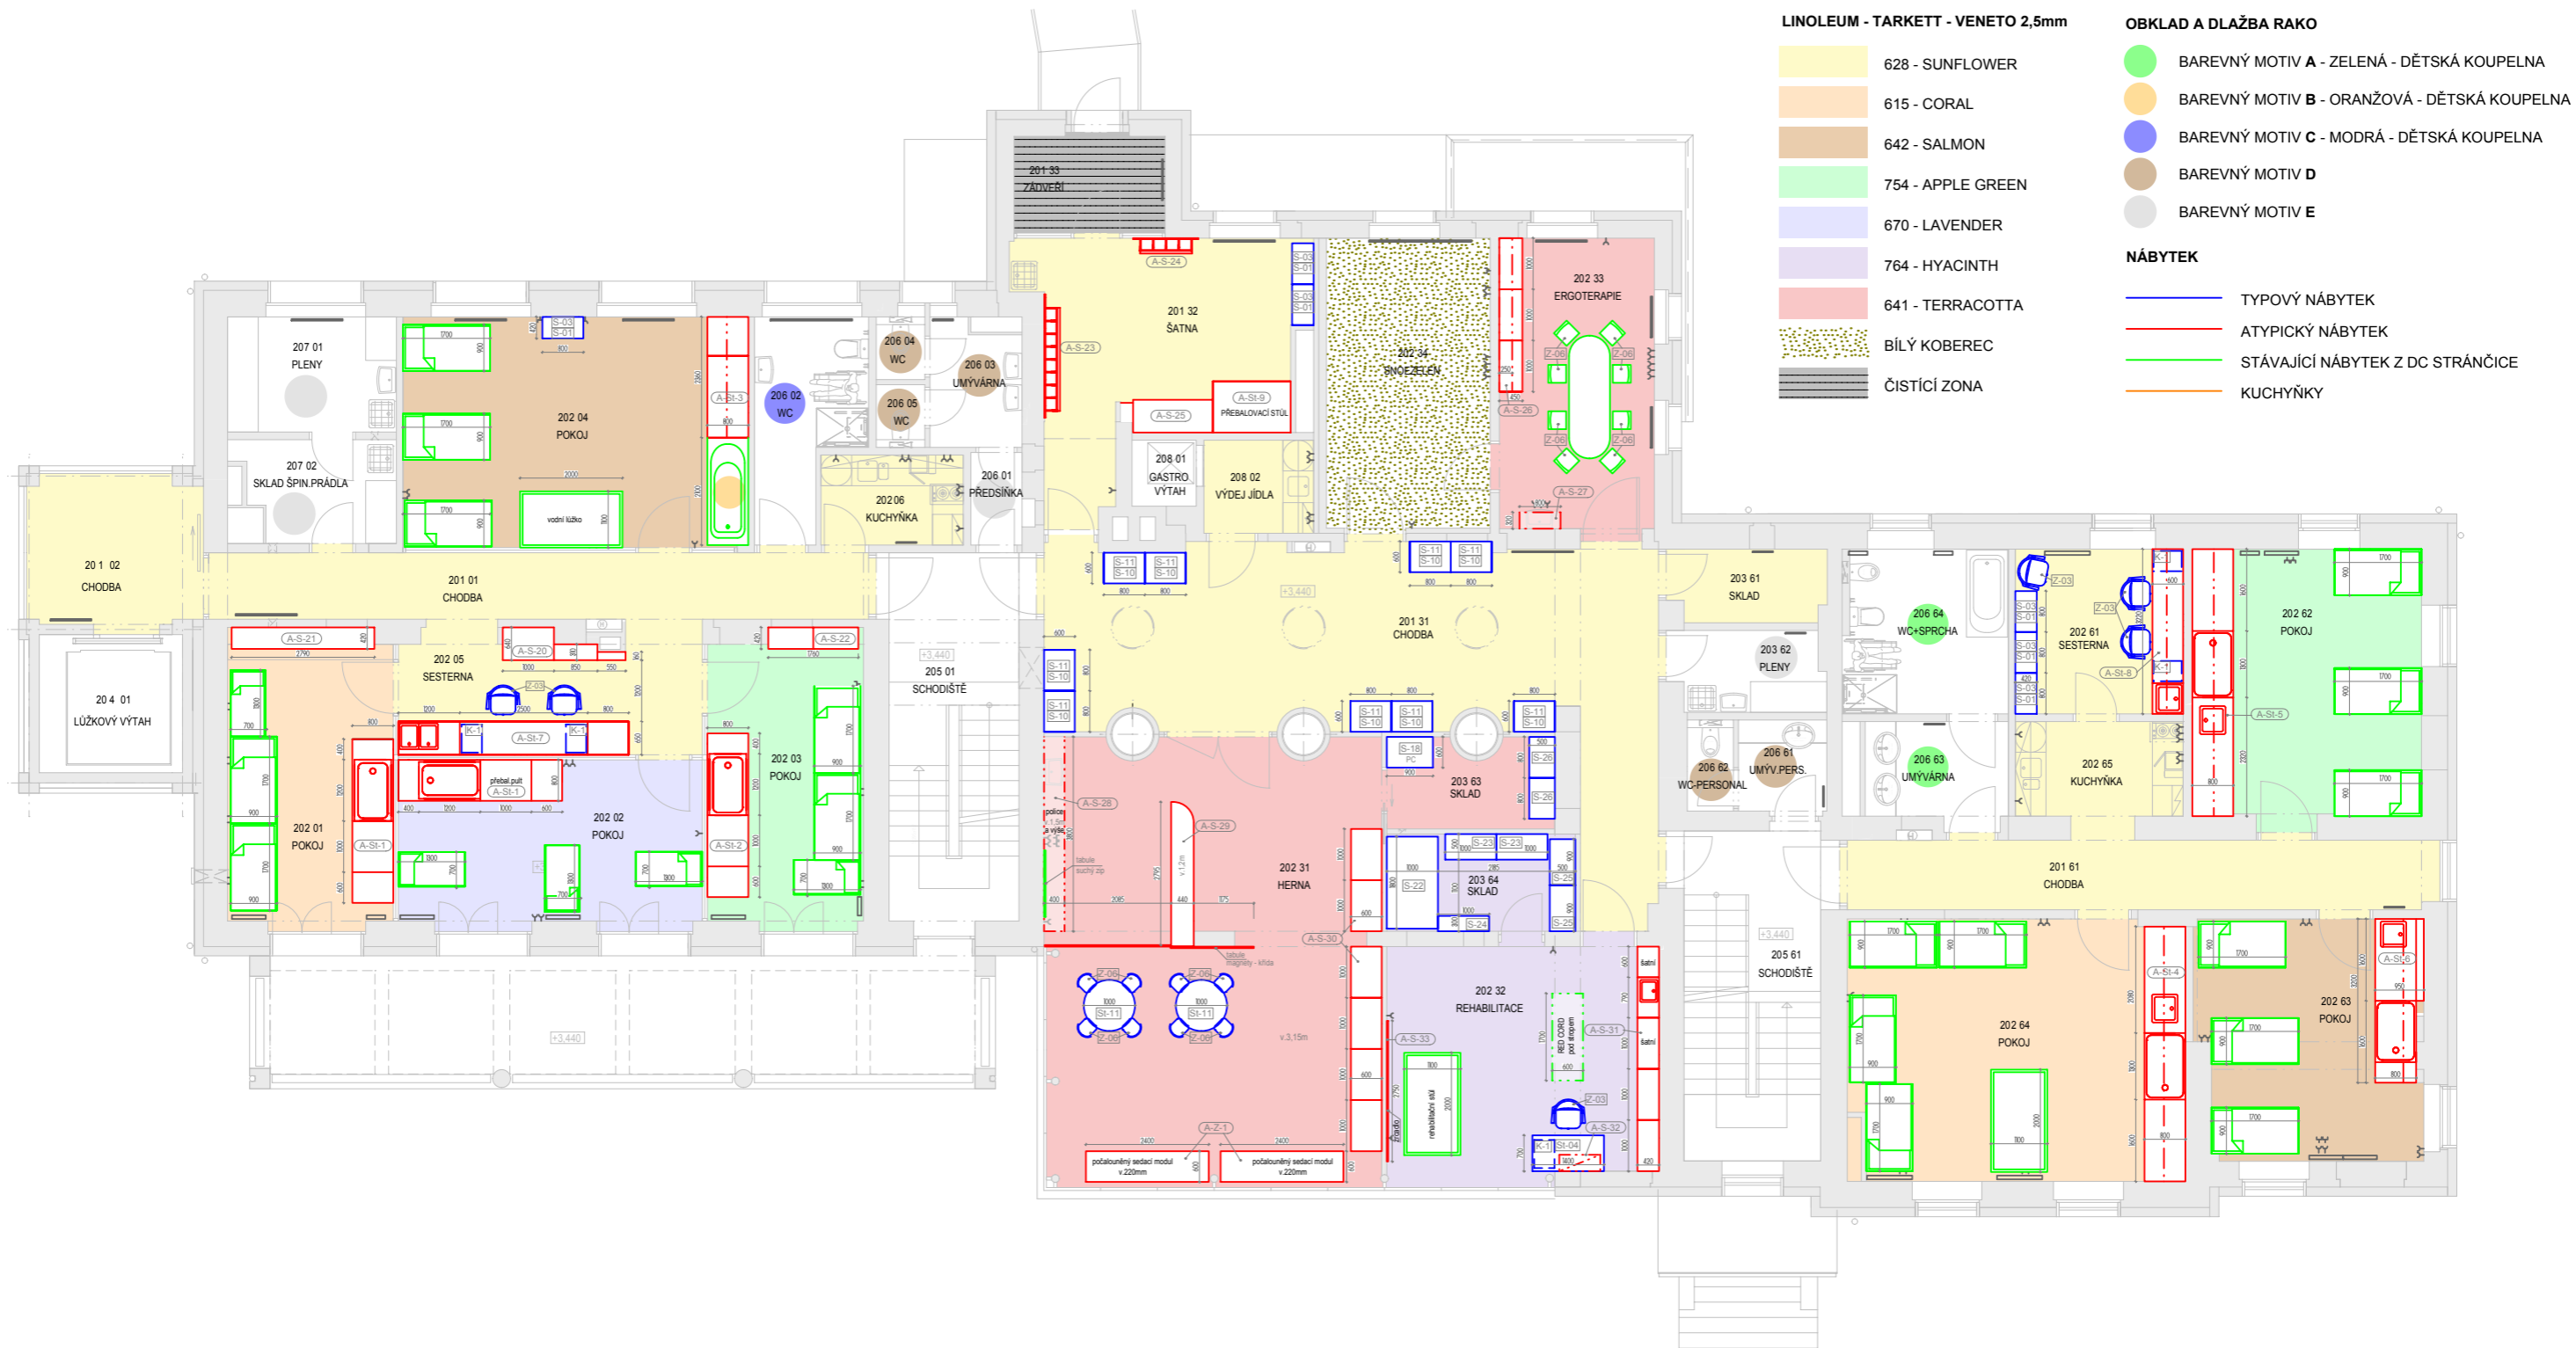

2.NP - PODLAHY A NÁBYTEK