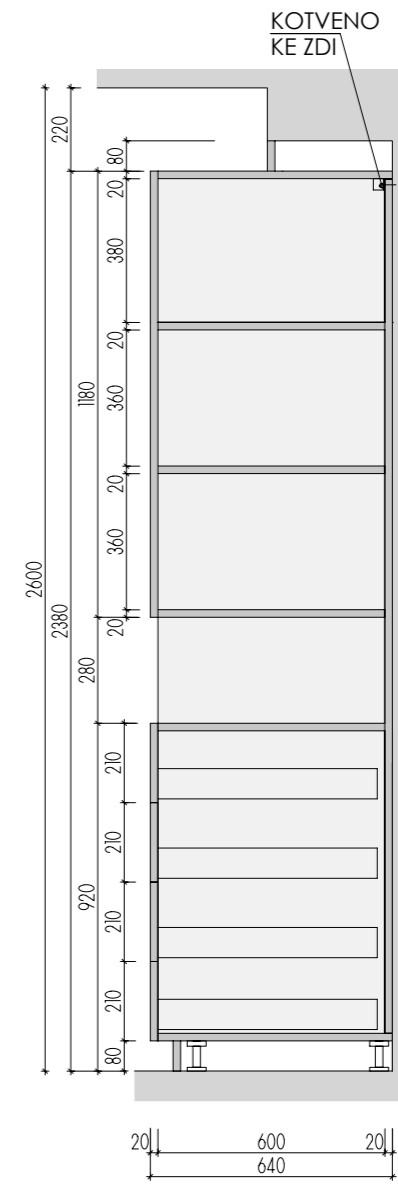

ATYPICKÉ POLICE 1.NP

DĚTSKÉ CENTRUM CHOCERADY | NÁVRH INTERIÉRU | 6/2018
ATYPICKÝ NÁBYTEK | M 1:20
POLICE A-S-17, A-S-18

MOA
studio moa

POHLED

ŘEZ PODÉLNÝ

ŘEZ A-A

ŘEZ B-B

ŘEZ C-C