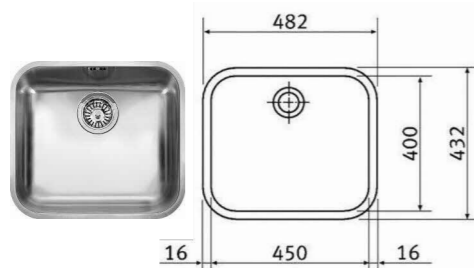

DŘEZ NEREZOVÝ DO UMĚLÝCH KAMENŮ PRO SPODNÍ ZABUDOVÁNÍ (např.: Franke GAX 110-45)

MYCÍ STŮL A-St-5 _1

MÍSTNOST: 202 62

DĚTSKÉ CENTRUM CHOCERADY | NÁVRH INTERIÉRU | 6/2018
ATYPICKÝ NÁBYTEK | M 1:20
MYCÍ STŮL A-St-5