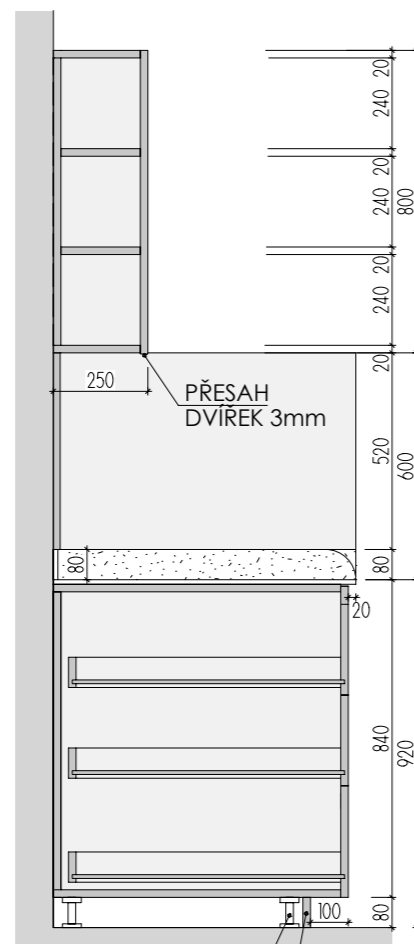

PŘESAŤ DVÍREK 3mm

PLASTOVÉ NOŽKY S ARETACÍ
NAKLAPÁVACÍ SOKL