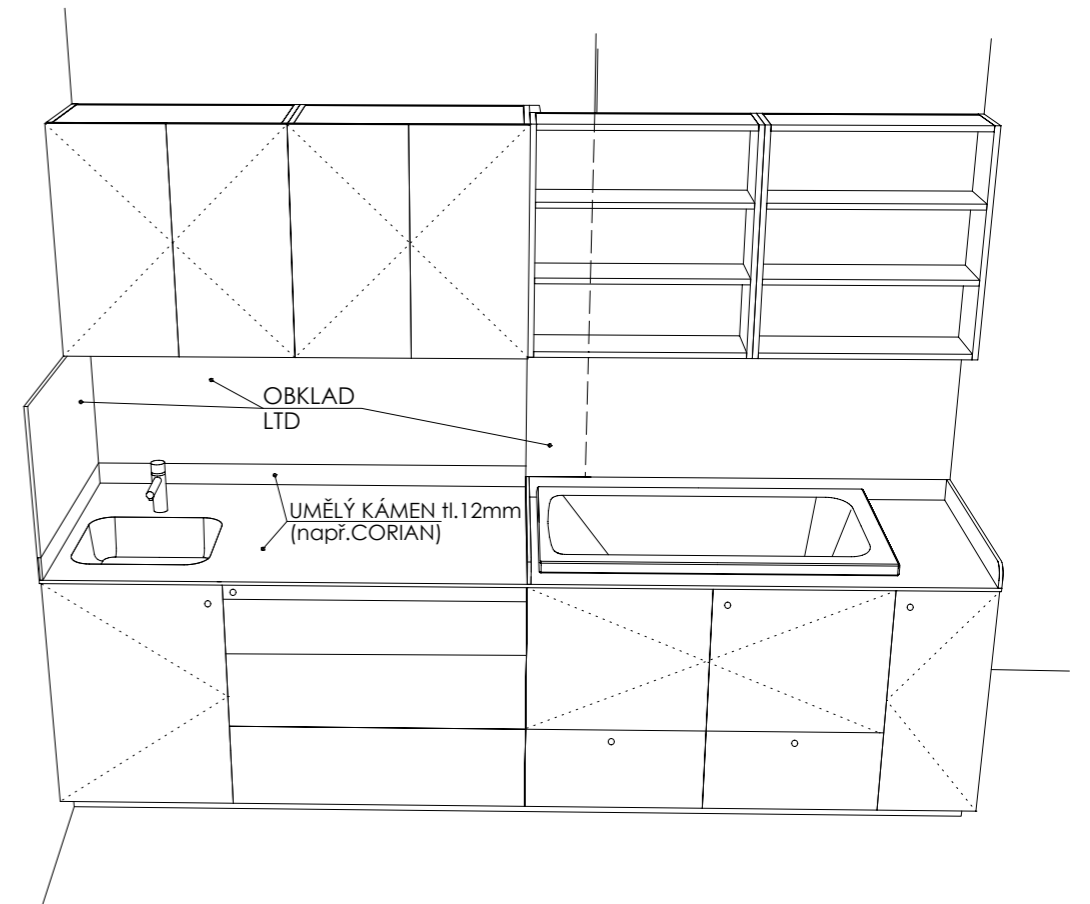

PLASTOVÉ NOŽKY S ARETACÍ NAKLAPÁVACÍ SOKL

ŘEZ PŘÍČNÝ

DŘEZ NEREZ
OSAŽEN POD DESKU Z UMĚLÉHO KAMENE - VIZ DETAIL B

ODSAZENÍ VANY OD OKRAJE

POHLED

PŮDORYS

STOJÁNKOVÁ TLAKOVÁ BATERIE V CHROMOVÉM PROVEDĚNÍ. (např. Franke Samoa Chrom)

DŘEZ NEREZOVÝ DO UMĚLÝCH KAMENŮ PRO SPODNÍ ZABUDOVÁNÍ (např.: Franke GAX 110-45)

DEZÉN LTD: U140 ST9 - ŠAFRÁNOVĚ ŽLUTÁ

HRANY ABS 2mm V PŘÍSLUŠNÉ BARVĚ (U ZÁDOVÉ DESKY - PO CELÉM OBVODĚ)

UMĚLÝ KÁMEN - ODSŤÍN HANEX ICE QUEEN T-050 - VŠECHNY VNITŘNÍ ROHY

ZAKULACENY R 12mm - VIZ DETAIL B

ROZMĚRY JSOU ORIENTAČNÍ, NUTNO PŘEMĚŘIT NA MÍSTĚ PO UKONČENÍ STAVEB.PRAČÍ

ULOŽENÍ POLIC JE VÝŠKOVĚ MĚNITELNÉ

ELEKTR. A SLABOPROUDÉ ZÁSUVKY BUDOU OSAZENY PO KOORDINACI SE STAVBOU

KORPUS SKŘÍŇKY PRO VANU BUDE UPRAVEN DLE SKUTEČNÉ TECHNOLOGIE VANY

NA KŘÍDLE DVEŘÍ BEZ ZÁMKU JE VNITŘNÍ LIŠTA ZAMEZUJÍCÍ OTEVŘENÍ - KLAPAČKA

VEŠKERÉ SPÁRY MEZI SVISLÝM OBKLADEM LTD A UMĚLÝM KAMENEM BUDOU ZASILIKOVÁNY

PŘED VÝROBOU BUDE DÍLENSKÁ DOKUMENTACE ODSOUHLAŠENA ARCHITEKTEM

MYCÍ STŮL A-St-6 _1

MÍSTNOST: 202 63

DĚTSKÉ CENTRUM CHOCERADY | NÁVRH INTERIÉRU | 6/2018

ATYPICKÝ NÁBYTEK | M 1:20

MYCÍ STŮL A-St-6

MOA
studio moa