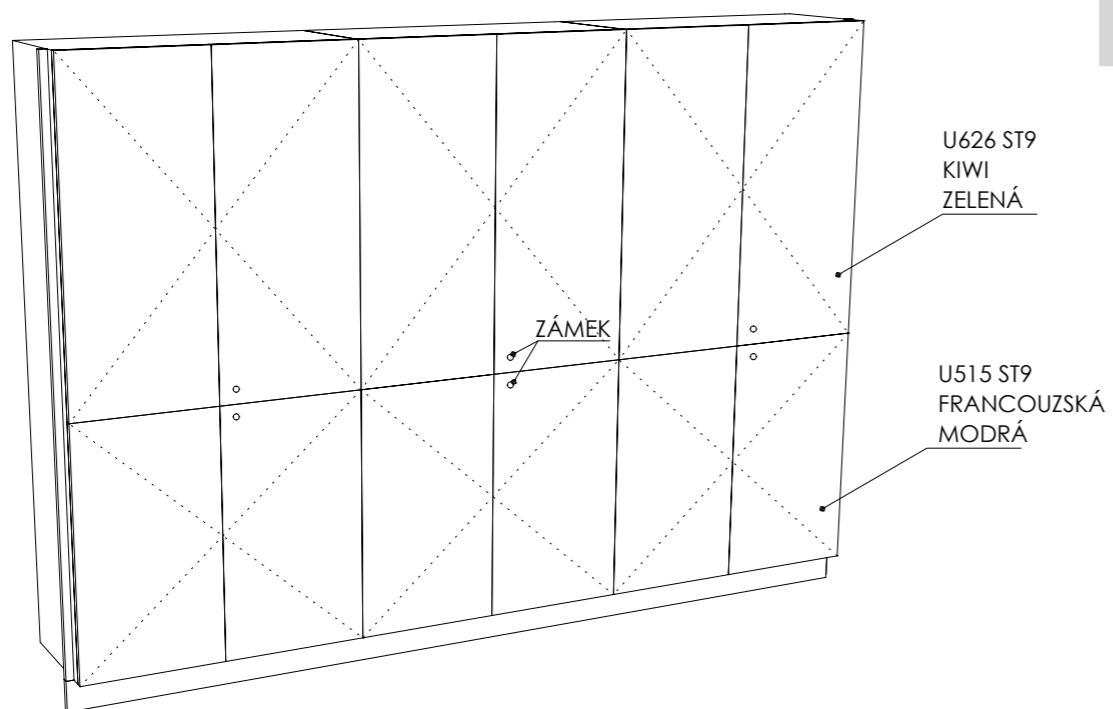

ATYPICKÉ SKŘÍŇĚ 2.NP

DĚTSKÉ CENTRUM CHOCERADY | NÁVRH INTERIÉRU | 6/2018
ATYPICKÝ NÁBYTEK | M 1:20
SKŘÍŇ A-S-20

MOA
studio moa

POHLED

A-S-21

MÍSTNOST : 202 01

ŘEZ PODÉLNÝ

ŘEZ PŘÍČNÝ