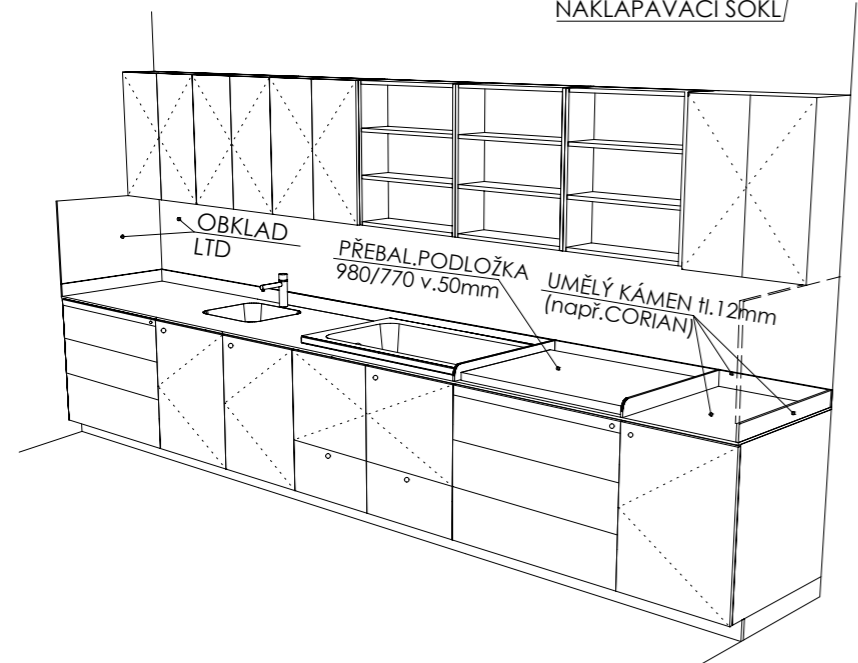

PŮDORYS
BEZ HORNÍ DESKY

DEZÉN LTD: HORNÍ SKŘÍŇKY+OBKLAD: U500 ST9 - LEDOVCOVĚ MODRÁ
DOLNÍ SKŘÍŇKY: U646 ST9 - NIAGÁRSKÁ ZELENÁ
HRANY ABS 2mm V PŘÍSLUŠNÉ BARVĚ (U ZÁDOVÉ DESKY- PO CELÉM OBVODĚ)
UMĚLÝ KÁMEN - ODSŤÍN HANEX ICE QUEEN T-050 - VŠECHNY VNITŘNÍ ROHY
ZAKULACENY R 12mm - VIZ DETAIL B

STOJÁNKOVÁ TLAKOVÁ BATERIE
V CHROMOVÉM PROVEDENÍ.
(např. Franke Samoa Chrom)