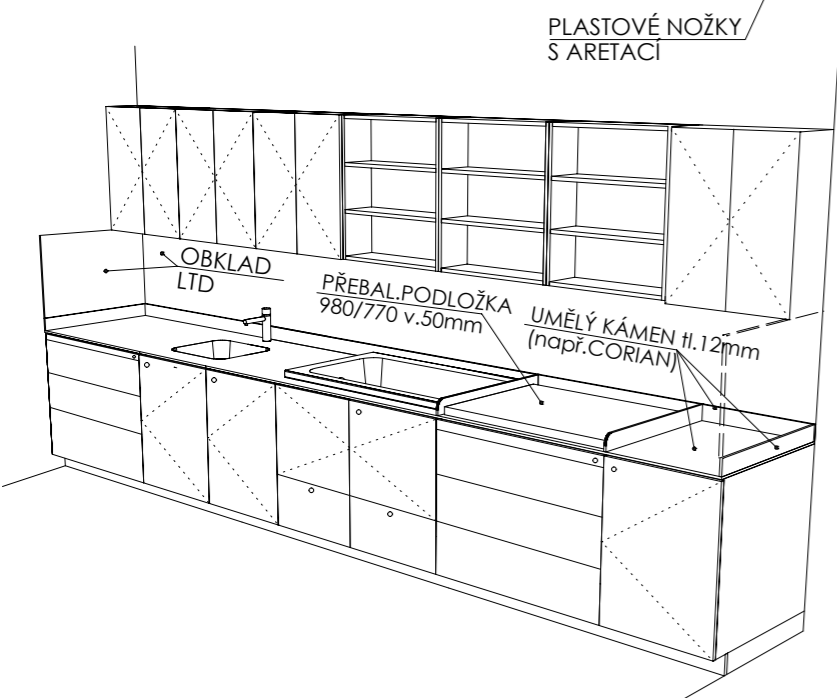

PŮDORYS

DEZÉN LTD: HORNÍ SKŘÍŇKY+OBKLAD: U500 ST9 - LEDOVCOVĚ MODRÁ
DOLNÍ SKŘÍŇKY: U646 ST9 - NIAGÁRSKÁ ZELENÁ
HRANY ABS 2mm V PŘÍSLUŠNÉ BARVĚ (U ZÁDOVÉ DESKY- PO CELÉM OBVODĚ)
UMĚLÝ KÁMEN - ODSTÍN HANEX ICE QUEEN T-050 - VŠECHNY VNITŘNÍ ROHY
ZAKULACENY R 12mm - VIZ DETAIL B

ROZMĚRY JSOU ORIENTAČNÍ, NUTNO PŘEMĚŘIT NA MÍSTĚ PO UKONČENÍ STAVEB.PRACÍ
ULOŽENÍ POLIC JE VÝŠKOVĚ MĚNITELNÉ
ELEKTR. A SLABOPROUDÉ ZÁSUVKY BUDOU OSAZENY PO KOORDINACI SE STAVBOU
KORPUS SKŘÍŇKY PRO VANU BUDE UPRAVEN DLE SKUTEČNÉ TECHNOLOGIE VANY
NA KŘÍDLE DVEŘÍ BEZ ZÁMKU JE VNITŘNÍ LIŠTA ZAMEZUJÍCÍ OTEVŘENÍ - KLAČKA
VEŠKERÉ SPÁRY MEZI SVISLÝM OBKLADEM LTD A UMĚLÝM KAMENEM BUDOU ZASILIKOVÁNY
PŘED VÝROBOU BUDE DÍLENSKÁ DOKUMENTACE ODSOUHLASENA ARCHITEKTEM