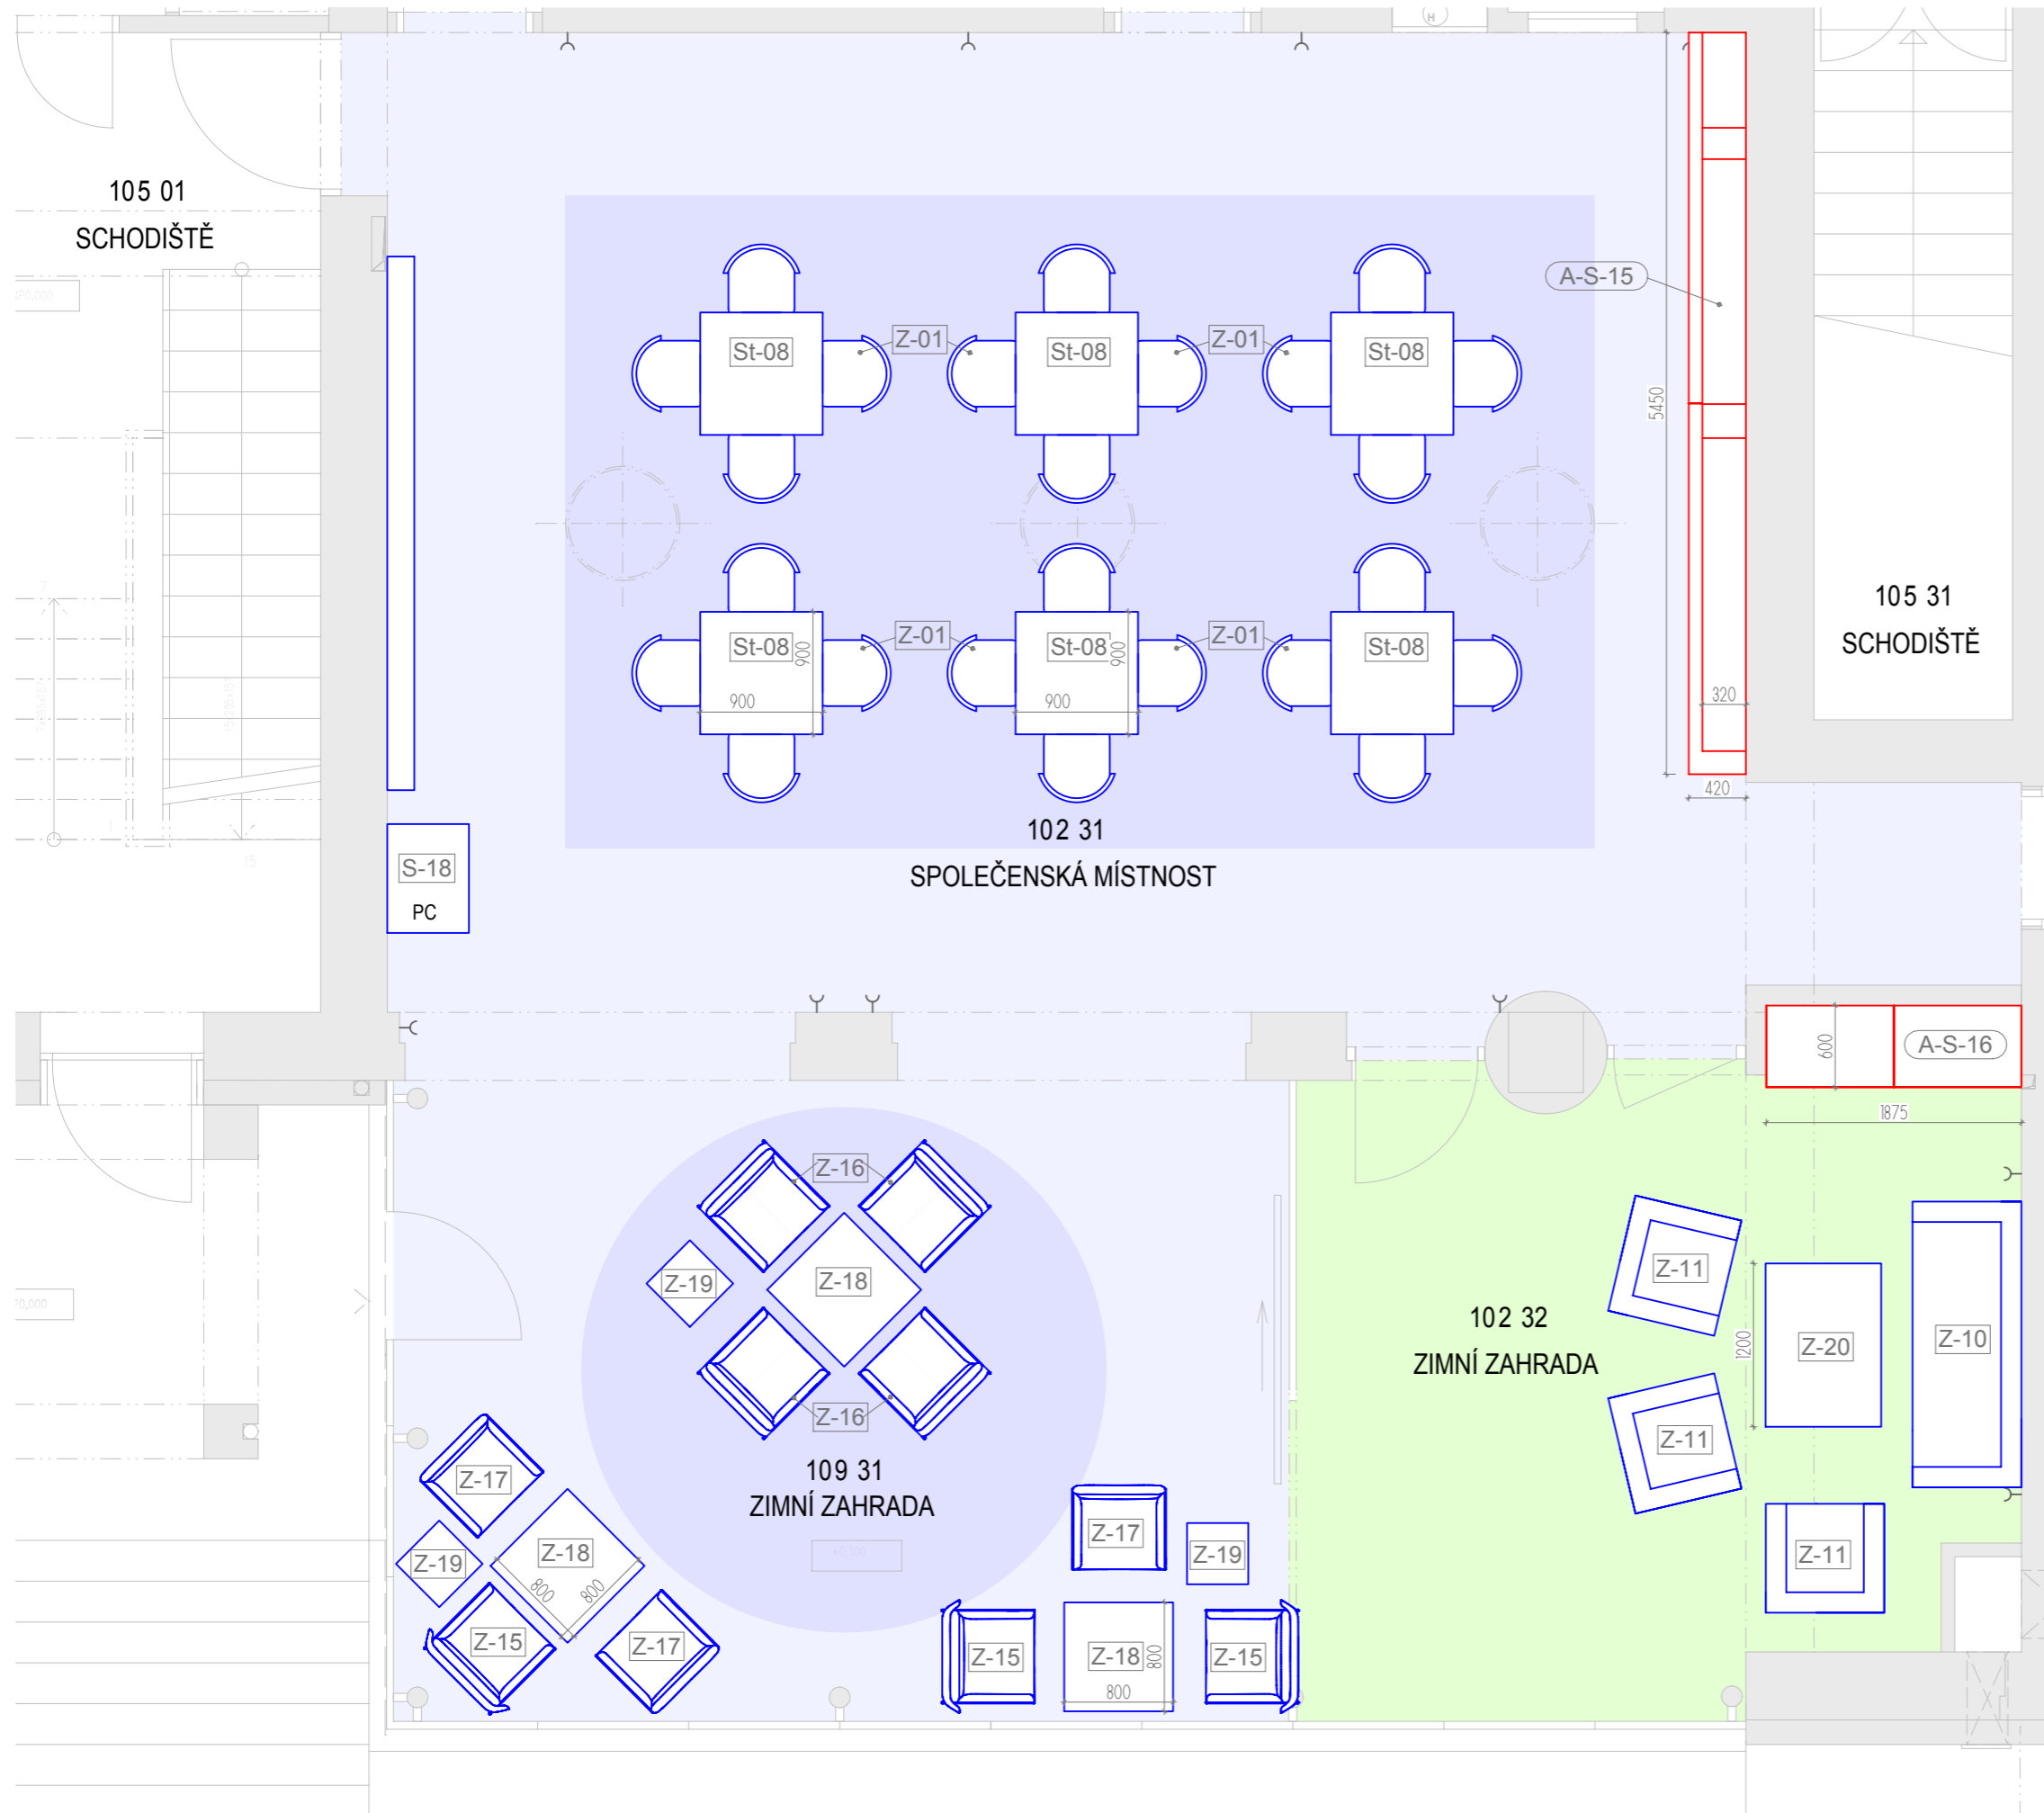

- stávající nábytek z DC Stránčice
- typový nábytek
- atypický nábytek
- kuchyňky

1.NP_2