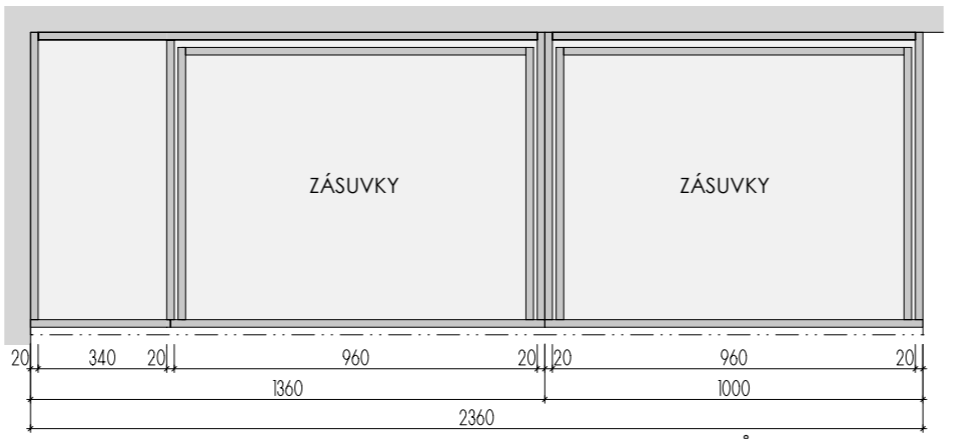

PŘED VÝROBU BUDE DÍLENSKÁ DOKUMENTACE ODSOUHLASENA ARCHITEKTEM

MYCÍ STŮL **A-St-2**

MÍSTNOSTI: 102 03
202 03

ŘEZ PŘÍČNÝ

ŘEZ PODÉLNÝ

POHLED

PŮDORYS BEZ HORNÍ DESKY

PŮDORYS