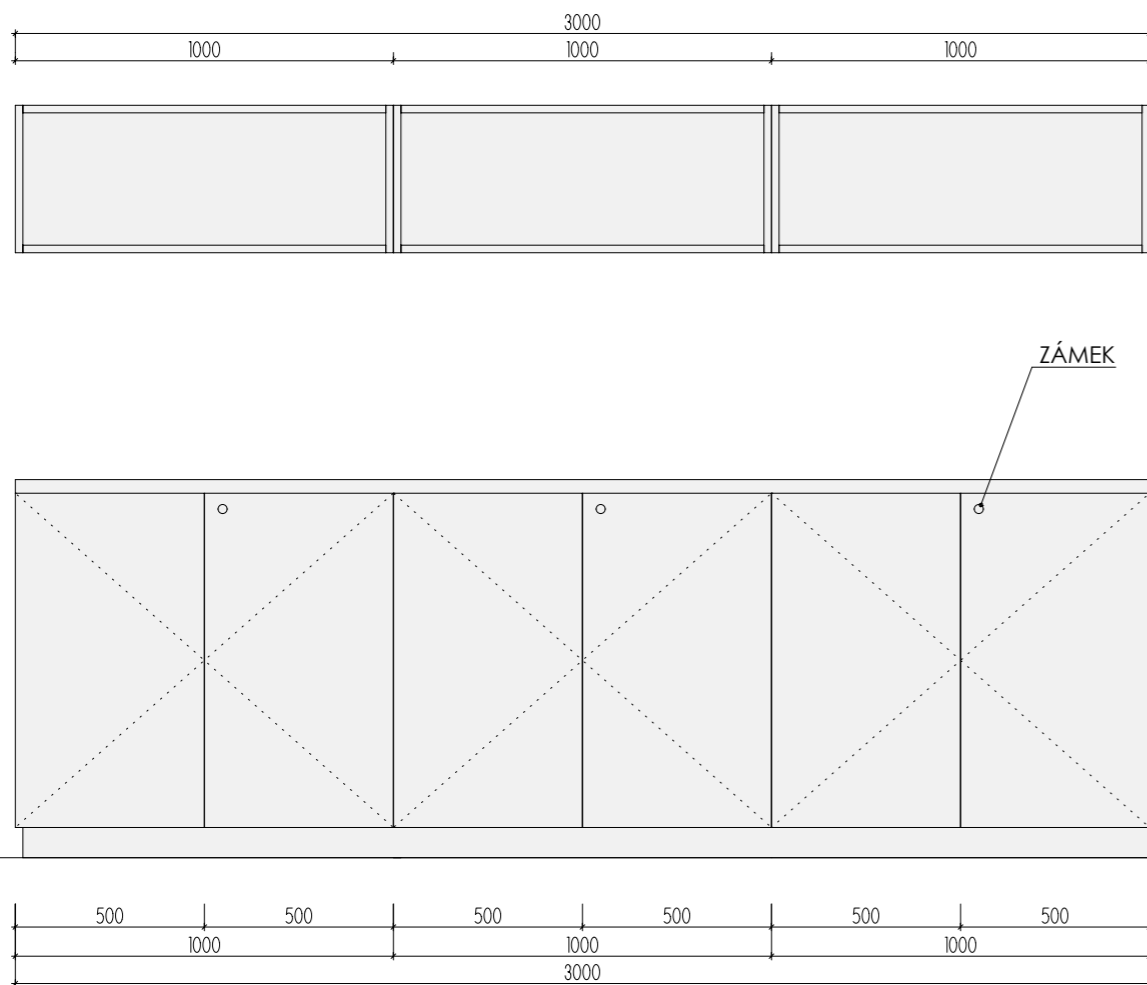

ŘEZ PŘÍČNÝ

ŘEZ PODÉLNÝ