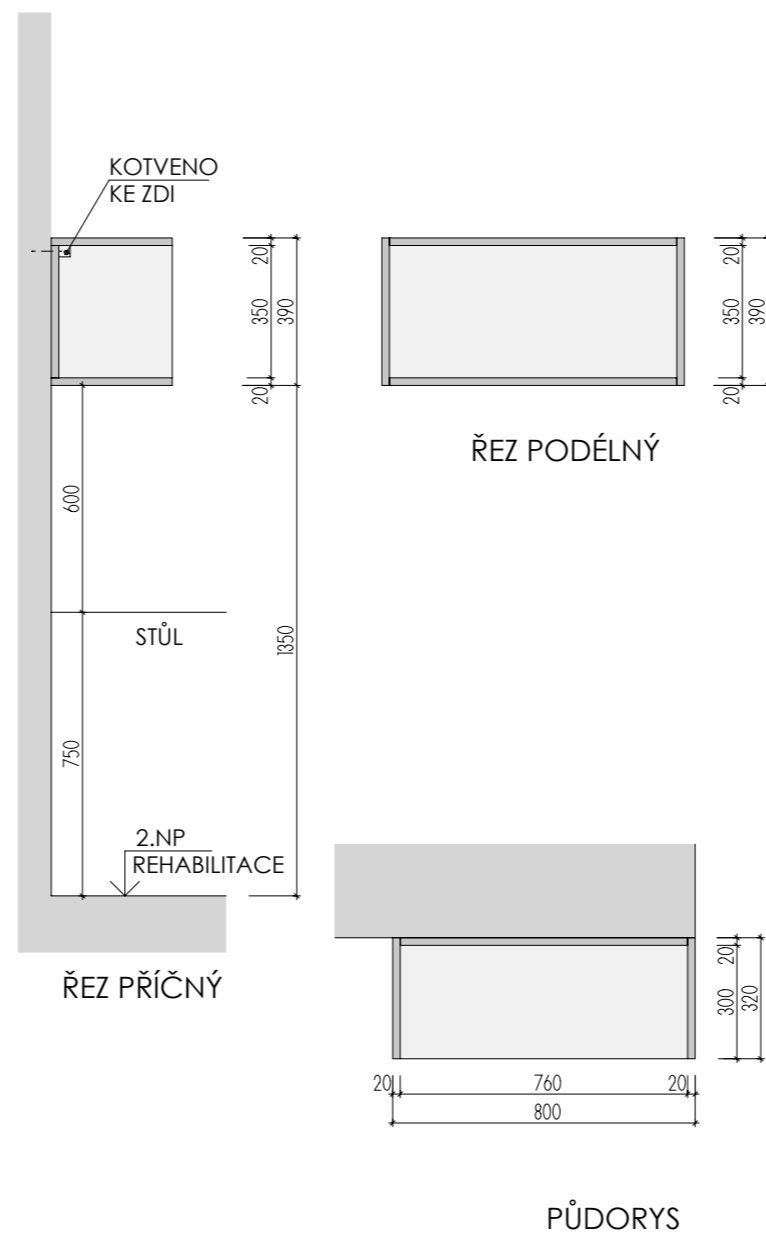

A-S-32

MÍSTNOST : 202 32

DEZÉNY: U1615 ST9 - TŘEŠEŇ VERONA
HRANY ABS 2mm V PŘÍSLUŠNÉ BARVĚ

ROZMĚRY JSOU ORIENTAČNÍ, NUTNO PŘEMĚŘIT NA MÍSTĚ PO UKONČENÍ STAVEB.PRACÍ
PŘED VÝROBOU BUDE DÍLENSKÁ DOKUMENTACE ODSOUHLASENA ARCHITEKTEM

ATYPICKÉ SKŘÍNĚ 2.NP