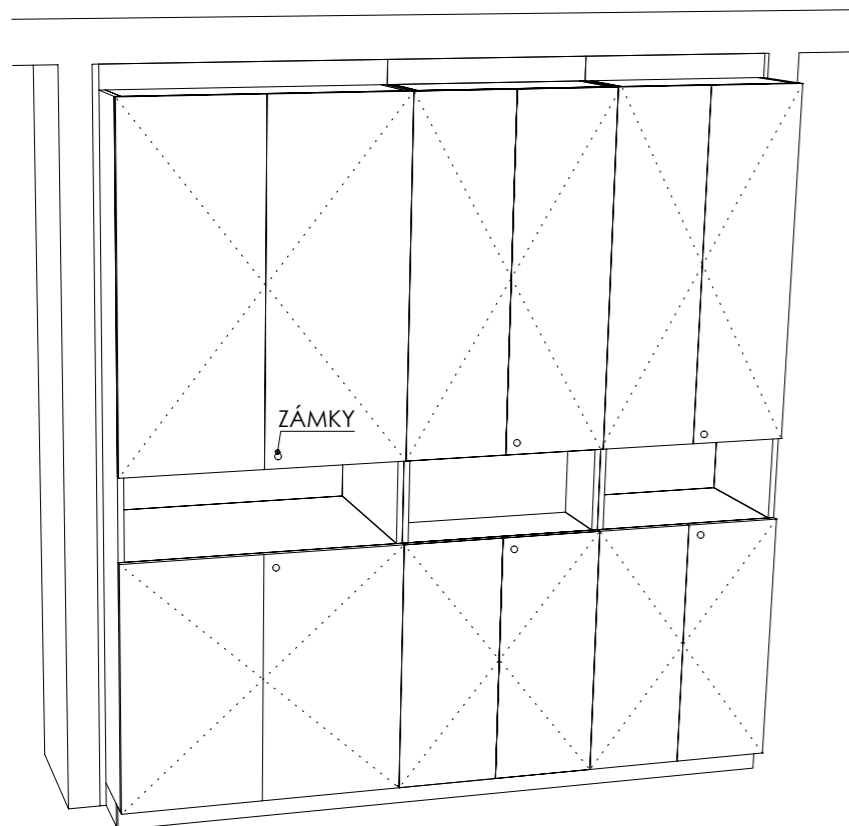

ATYPICKÝ STŮL **A-St-9** 2ks

MÍSTNOST: 102 65
201 32

DĚTSKÉ CENTRUM CHOCERADY | NÁVRH INTERIÉRU | 6/2018
ATYPICKÝ NÁBYTEK | M 1:20
ATYPICKÝ STŮL A-St-9

MOA
studio moa

A-S-10
MÍSTNOST : 102 04

DEZÉNY: DVÍŘKA I KORPUSY - F651 ST16 JÍLOVEC ŠEDÝ
HRANY ABS 2mm V PŘÍSLUŠNÉ BARVĚ