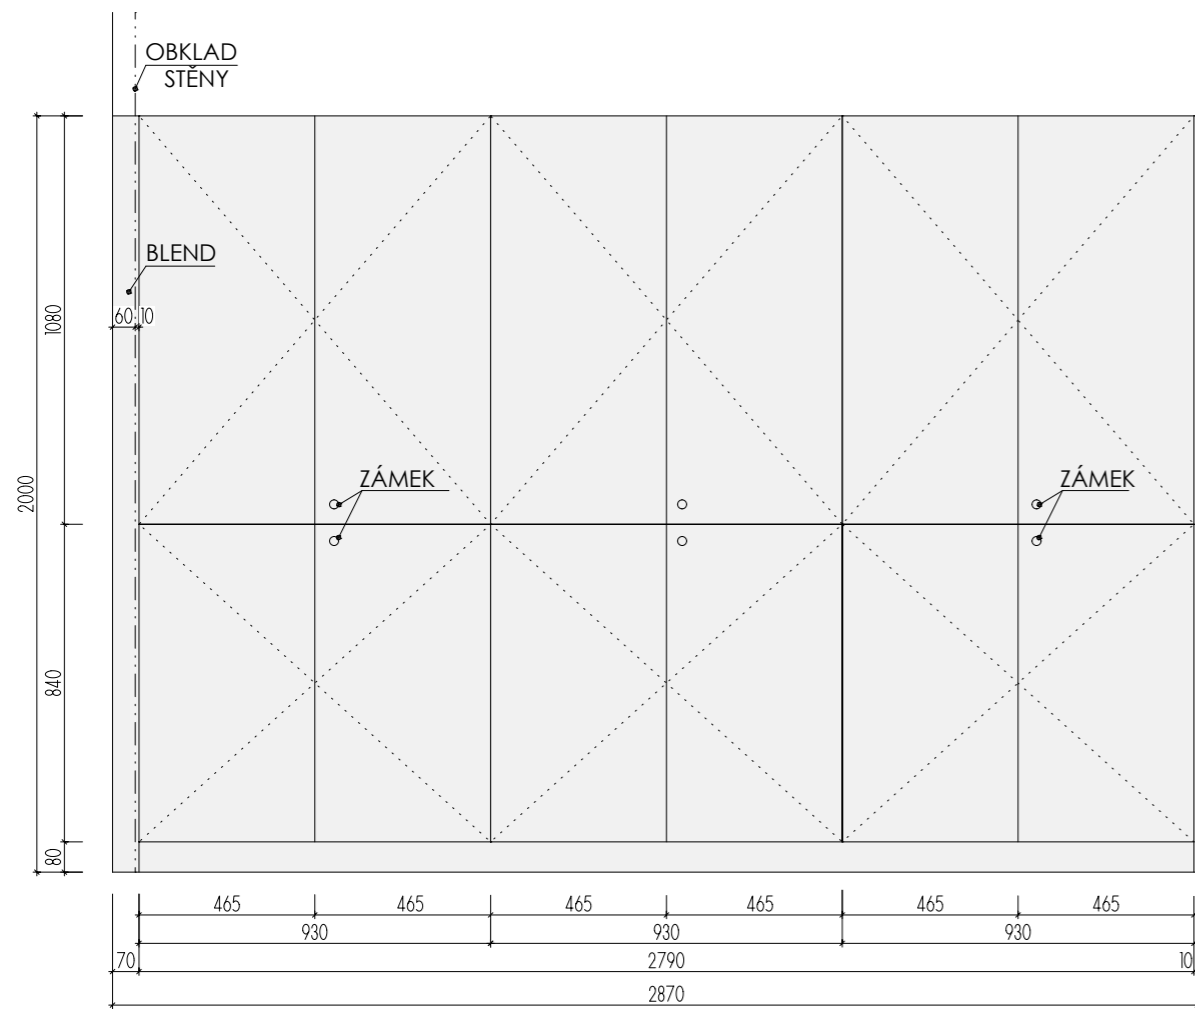

POHLED

A-S-21

MÍSTNOST : 202 01