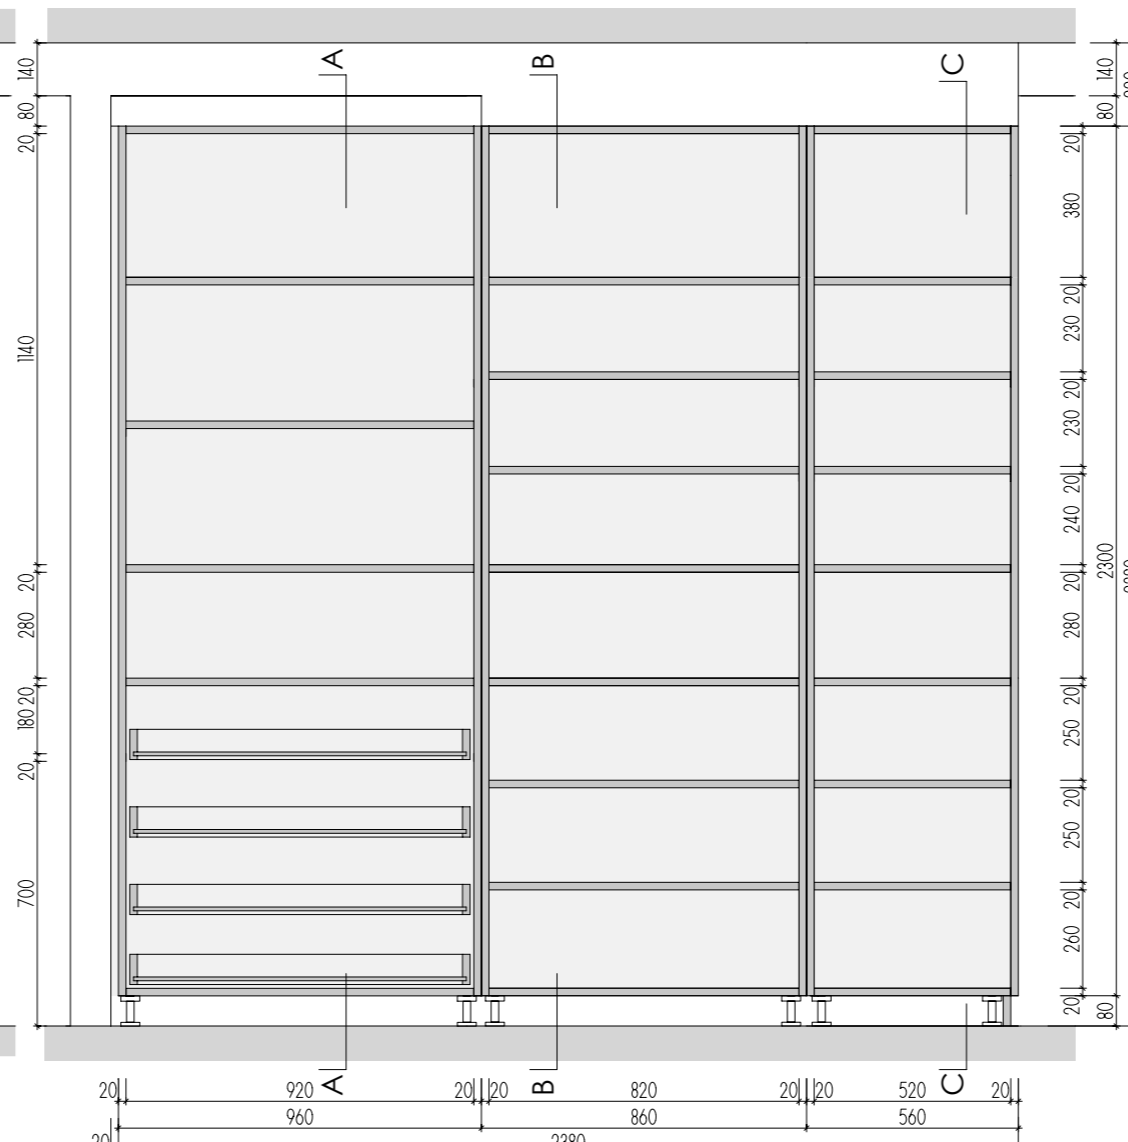

ŘEZ PODÉLNÝ