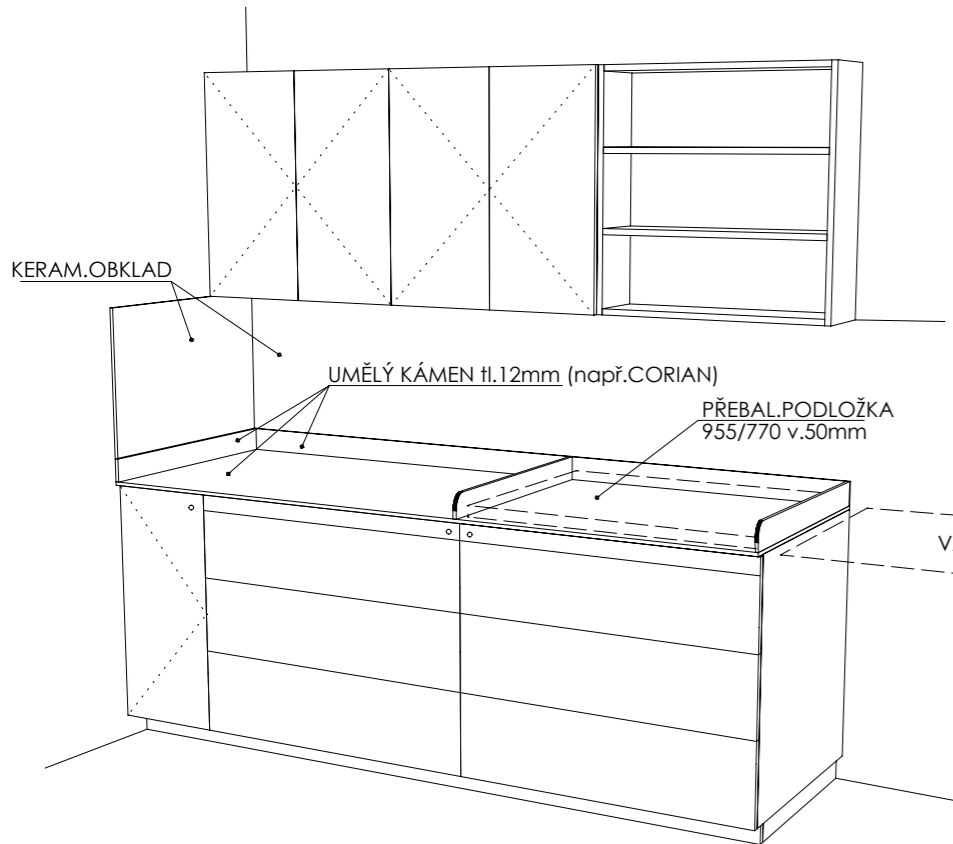

PŘED VÝROBU BUDE DÍLENSKÁ DOKUMENTACE ODSOUHLASENA ARCHITEKTEM

MYCÍ STŮL **A-St-2**

MÍSTNOSTI: 102 03
202 03

ŘEZ PŘÍČNÝ

ŘEZ PODÉLNÝ

POHLED

PŮDORYS BEZ HORNÍ DESKY

PŮDORYS