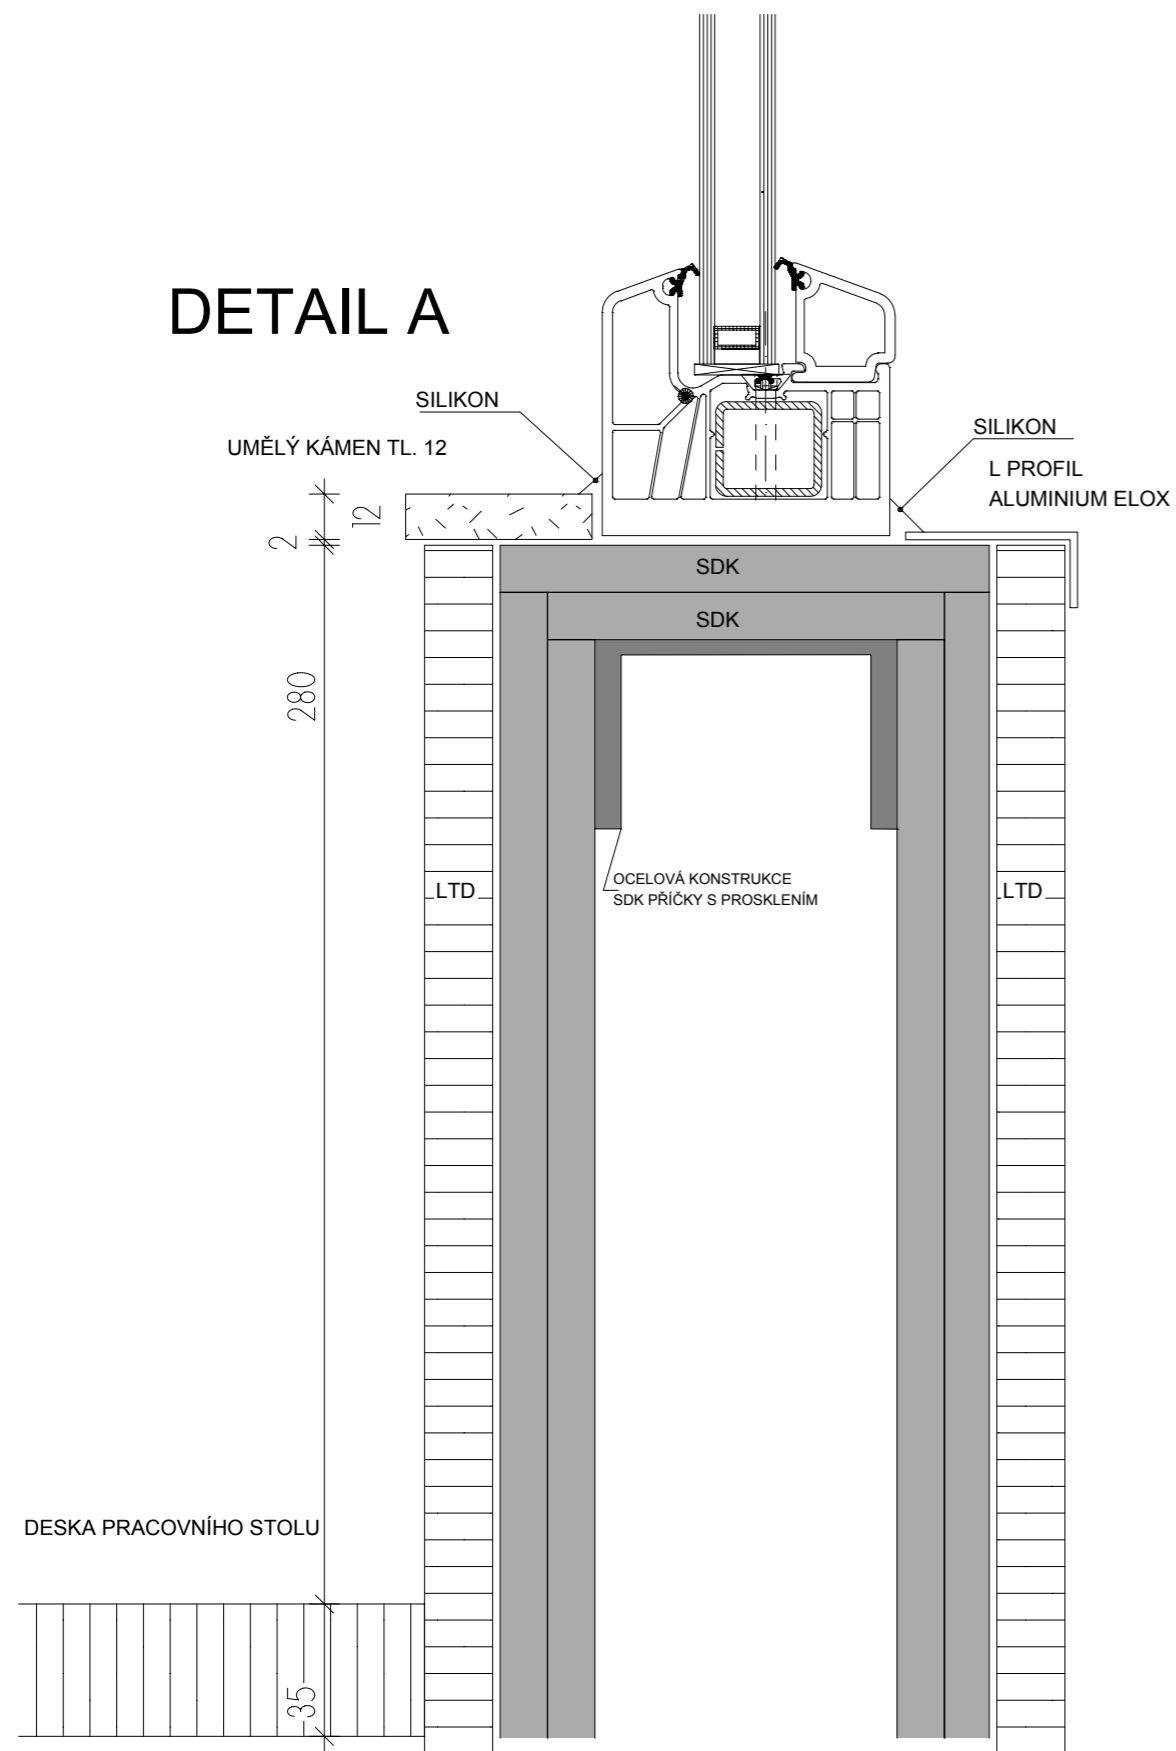

DETAIL A

DETAIL B

ROZMĚRY JSOU ORIENTAČNÍ, NUTNO PŘEMĚŘIT NA MÍSTĚ PO UKONČENÍ STAVEB.PRACÍ

DETAILY