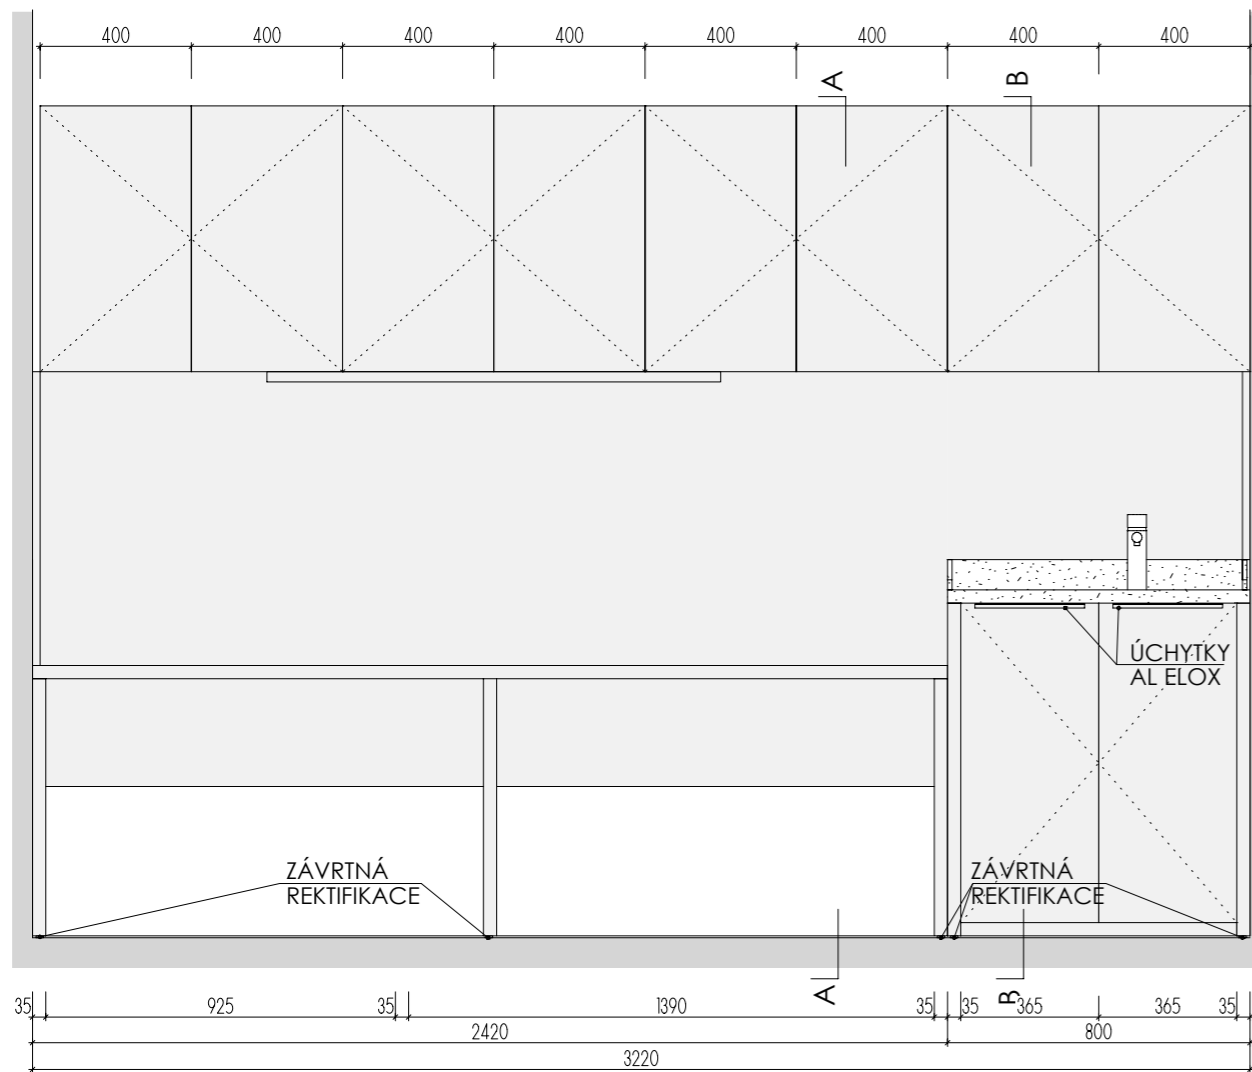

ATYPICKÝ NÁBYTEK | M 1:20

MYCÍ STŮL A-St-6

MOA
studio moa

DEZÉN LTD: **F649 ST16 - JÍLOVEC BÍLÝ**
 HRANY ABS 2mm V PŘÍSLUŠNÉ BARVĚ (U ZÁDOVÉ DESKY- PO CELÉM OBVODĚ)
 UMĚLÝ KÁMEN - ODSŤÍN **HANEX ICE QUEEN T-050** - VŠECHNY VNITŘNÍ ROHY
 ZAKULACENY R 12mm - VIZ DETAIL B
 ROZMĚRY JSOU ORIENTAČNÍ, NUTNO PŘEMĚŘIT NA MÍSTĚ PO UKONČENÍ STAVEB.PRACÍ
 ULOŽENÍ POLIC JE VÝŠKOVĚ MĚNITELNÉ
 ELEKTR. A SLABOPROUDÉ ZÁSUVKY BUDOU OSAZENY PO KOORDINACI SE STAVBOU
 VEŠKERÉ SPÁRY MEZI SVISLÝM OBKLADEM LTD A UMĚLÝM KAMENEM BUDOU ZASILKOVÁNY
 PŘED VÝROBU BUDE DÍLENSKÁ DOKUMENTACE ODSOUHLAŠENA ARCHITEKTEM