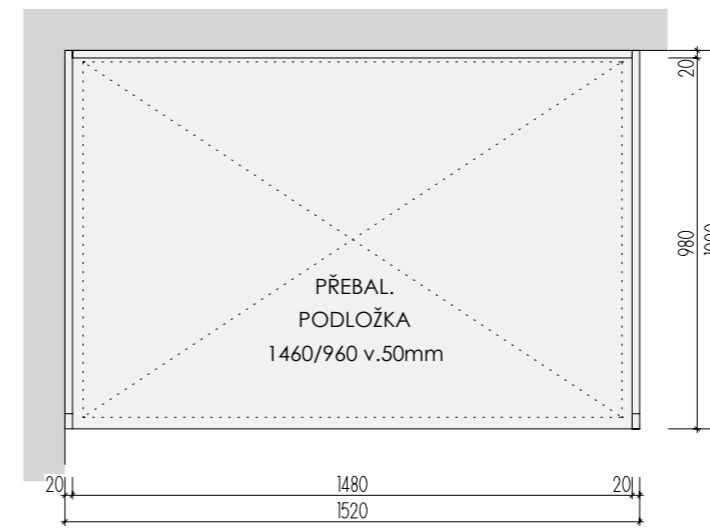

ATYPICKÝ STŮL A-St-8

MÍSTNOST: 202 61

DĚTSKÉ CENTRUM CHOCERADY | NÁVRH INTERIÉRU | 6/2018
 ATYPICKÝ NÁBYTEK | M 1:20
 ATYPICKÝ STŮL A-St-8

ŘEZ PŘÍČNÝ

ŘEZ PODÉLNÝ

POHLED

PŮDORYS
BEZ HORNÍ DESKY

PŮDORYS