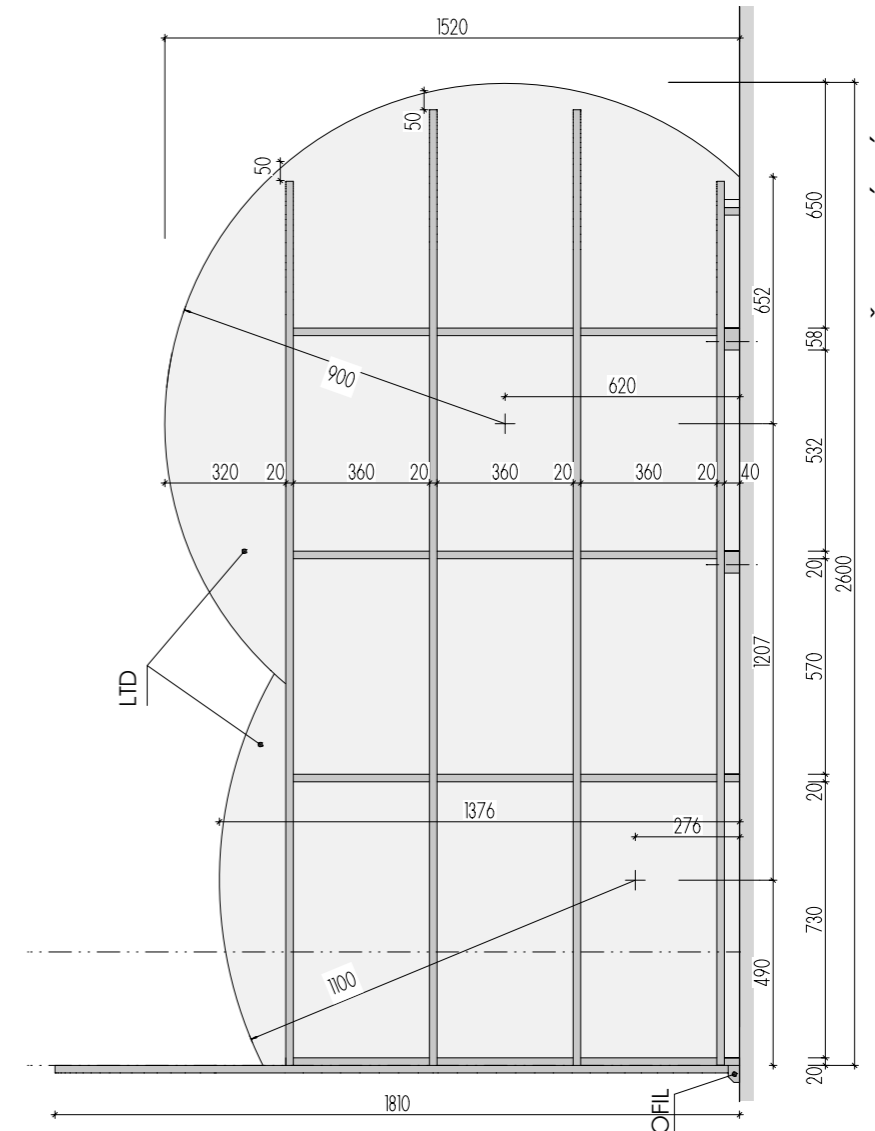

ŘEZ PODÉLNÝ