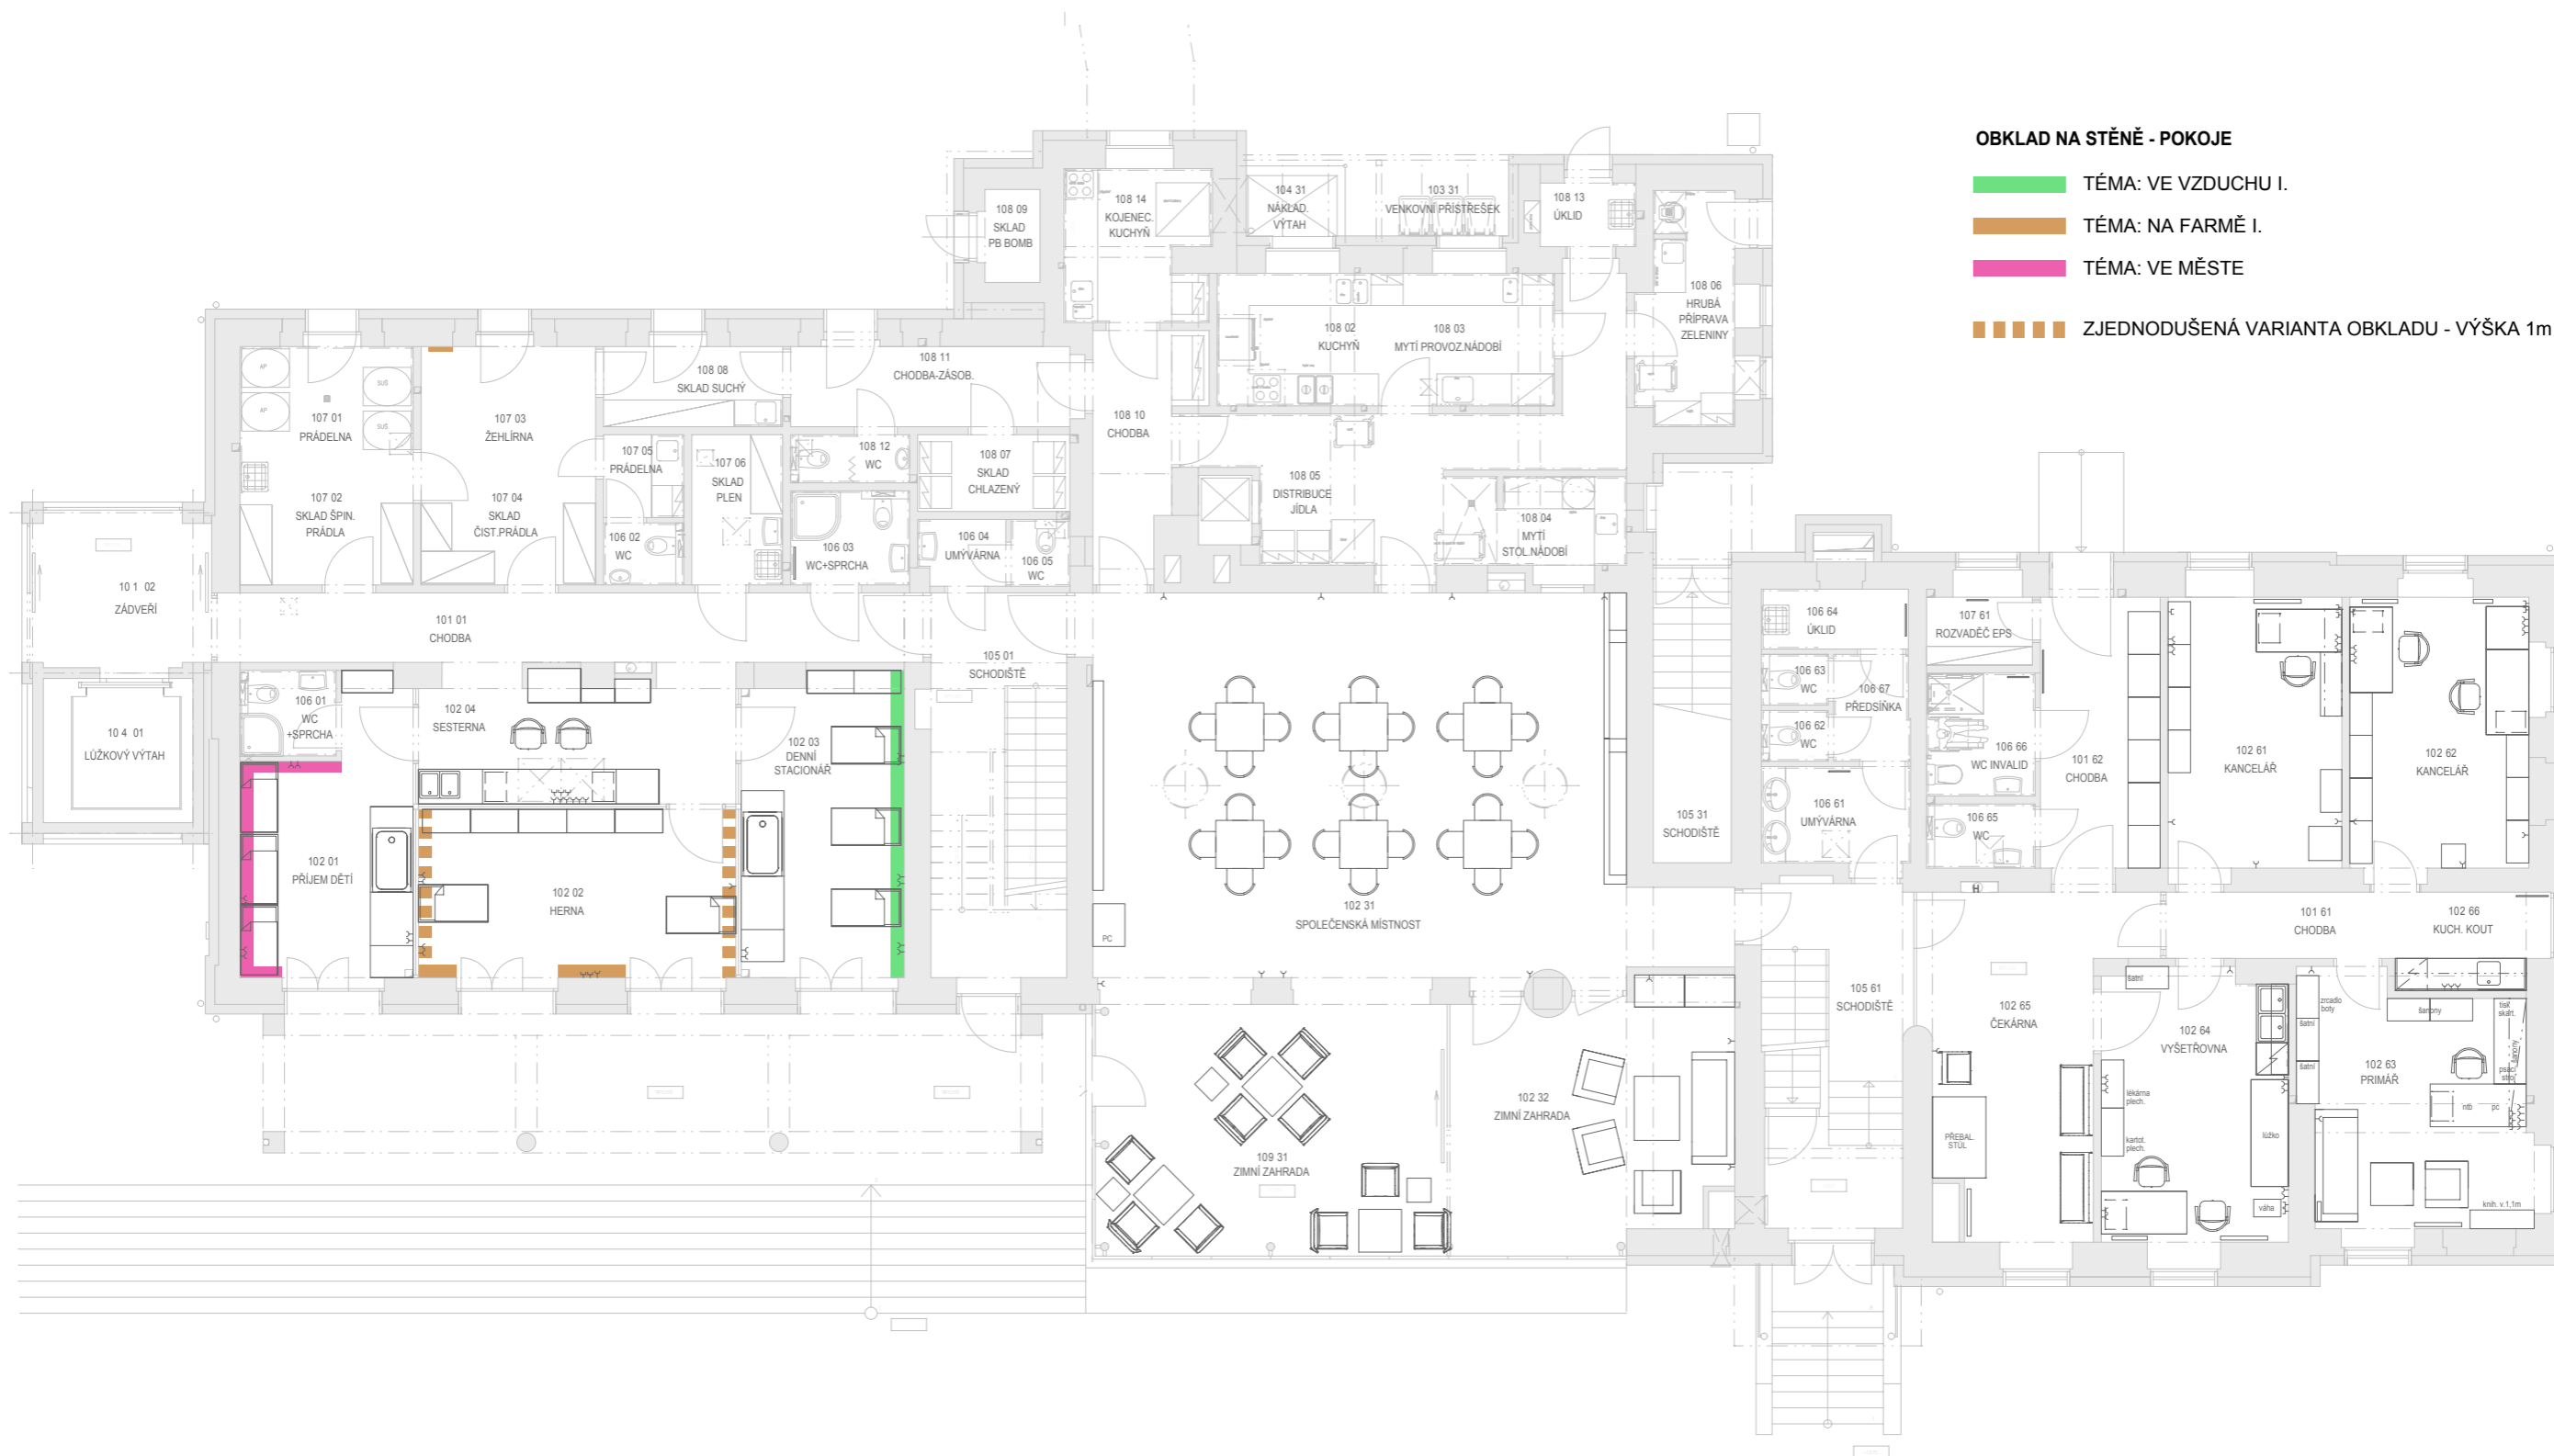

OBKLAD NA STĚNĚ - POKOJE

■ TÉMA: VE VZDUCHU I.

■ TÉMA: NA FARMĚ I.

■ TÉMA: VE MĚSTE

■ ■ ■ ■ ■ ZJEDNODUŠENÁ VARIANTA OBKLADU - VÝŠKA 1m

1.NP - OBKLADY - DĚTSKÉ POKOJE