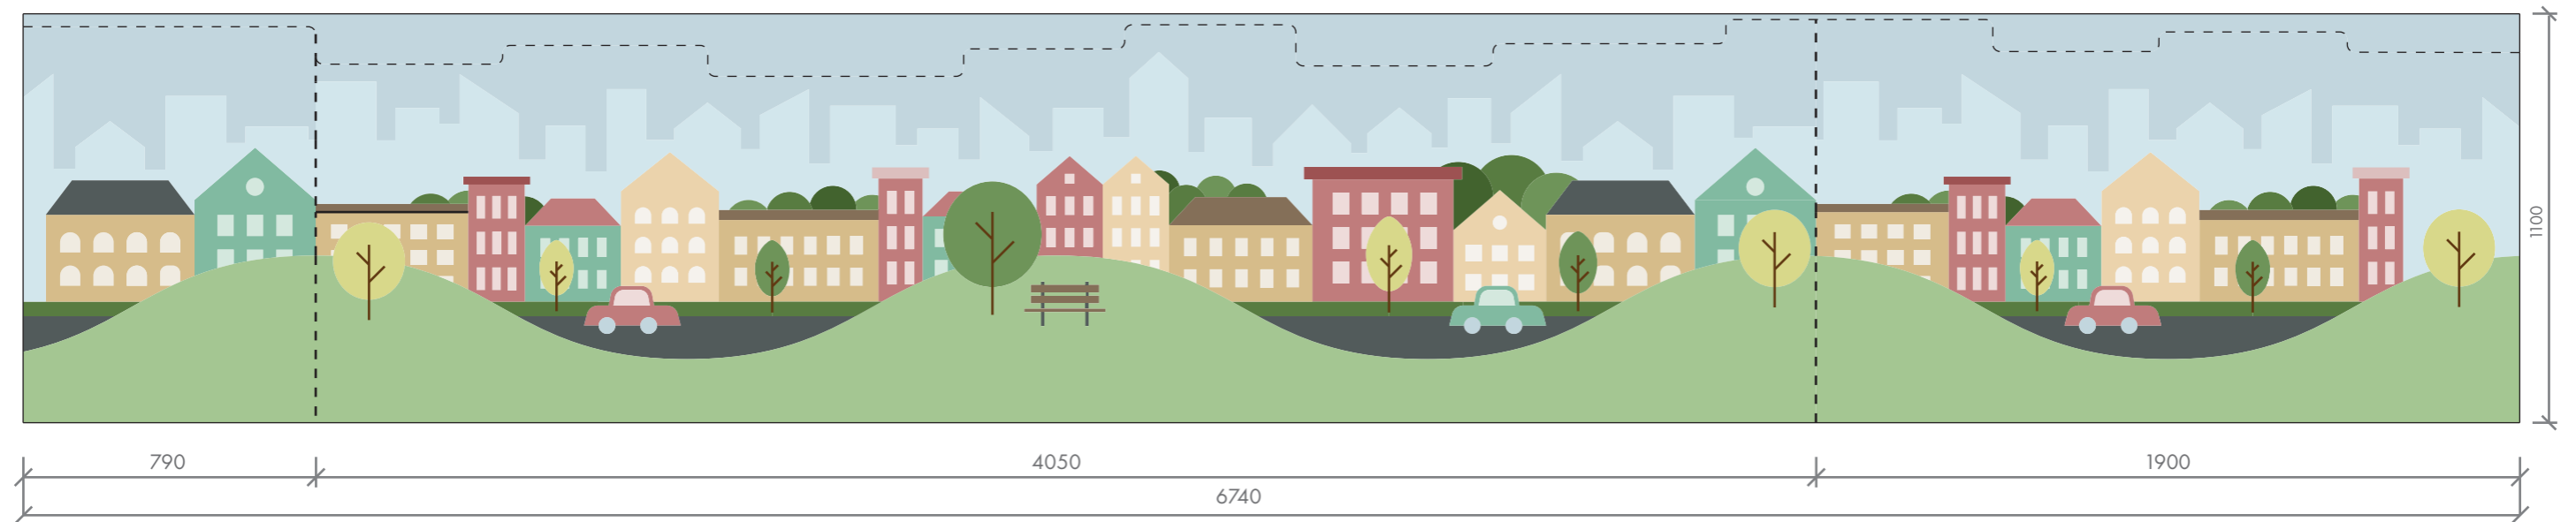

4950

4400

OBKLADY - PODKLADY PRO NACENĚNÍ TISKU

POKOJ 102-01 - TÉMA MĚSTO

tisk na mdf | čárkovaná čára značí dělení jednotlivých desek a finální ořez desky

POKOJ 102-02 - TÉMA NA FARMĚ

tisk na mdf | čárkovaná čára značí dělení jednotlivých desek a finální ořez desky