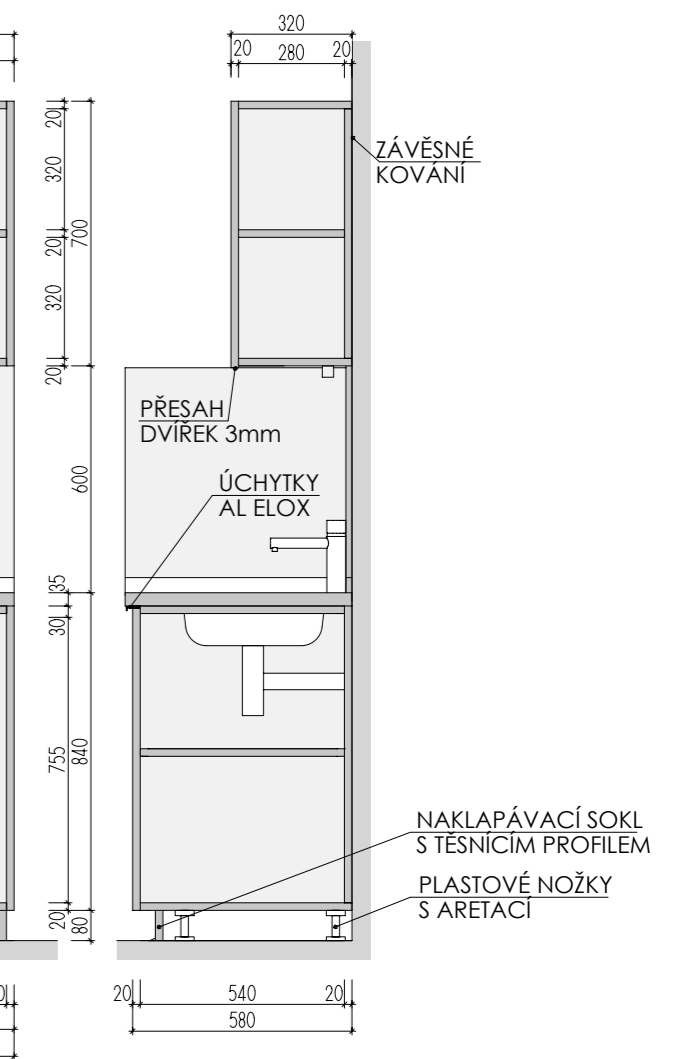

KUCH. KOUT 1 1.NP

MÍSTNOST : 102 66

POHLED

PŮDORYS

ŘEZ PODÉLNÝ

PŮDORYS
BEZ HORNÍ DESKY

ŘEZ PŘÍČNÝ

DEZÉNY: KORPUSY: LTD EGGER U788 ST9 ARKTICKÁ ŠEDÁ
 DVÍŘKA: LTD EGGER H3704 ST15 OŘECH AIDA TABÁKOVÝ
 OBKLAD STĚNY - ZÁDOVÁ DESKA tl.8mm EGGER F147 ST82 VALENTINO ŠEDÉ
 - OPATŘENA HRANOU ABS PO CELÉM OBVODU
 HRANY ABS tl.2mm V PŘÍSLUŠNÉ BARVĚ