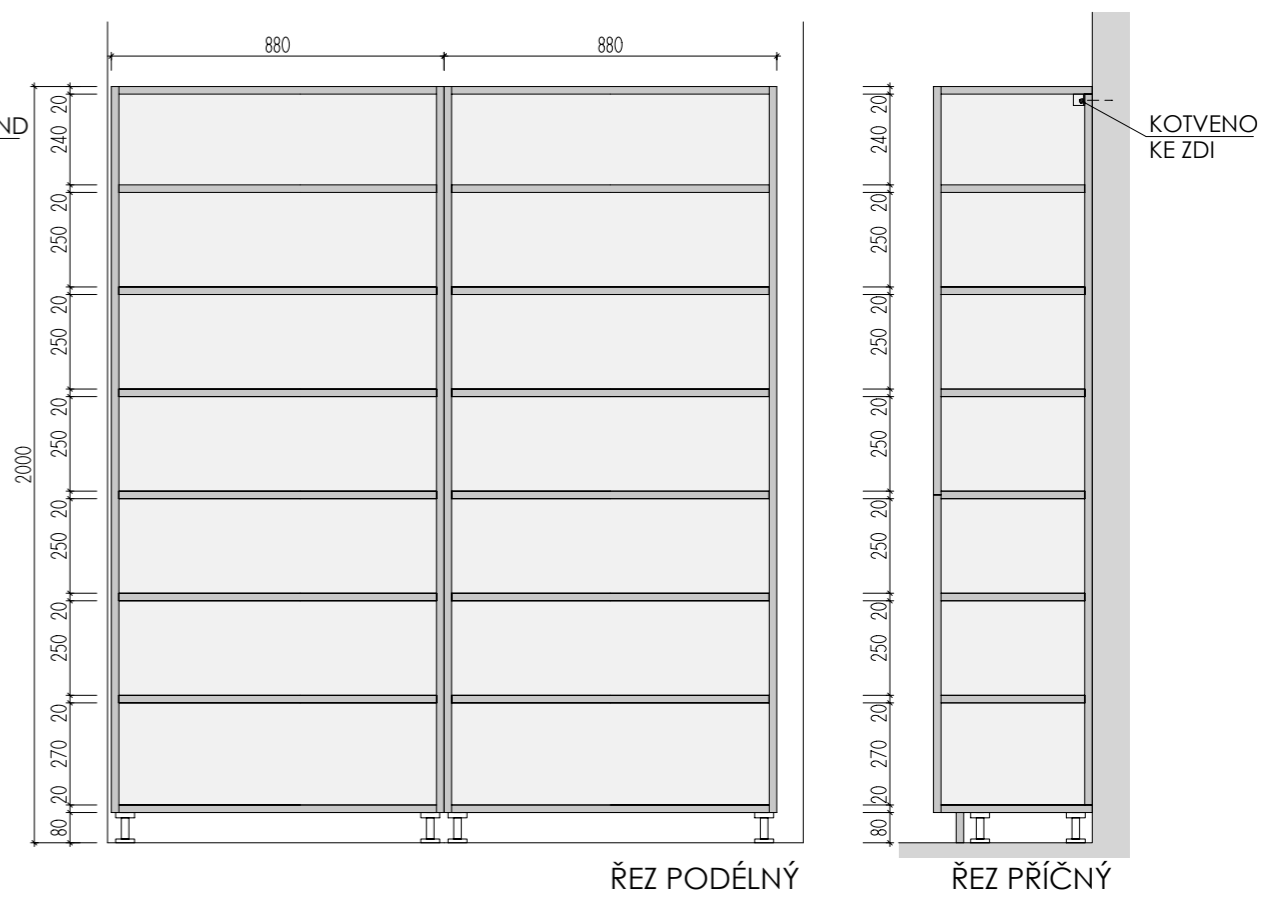

A-S-13
MÍSTNOST : 102 03

DEZÉNY: DVÍŘKA - HORNÍ: U500 ST9 - LEDOVCOVĚ MODRÁ
DOLNÍ: U650 ST9 - KAPRADINOVĚ ZELENÁ
KORPUSY: U788 ST9 - ARKTICKÁ ŠEDÁ
HRANY ABS 2mm V PŘÍSLUŠNÉ BARVĚ

ROZMĚRY JSOU ORIENTAČNÍ, NUTNO PŘEMĚŘIT NA MÍSTĚ PO UKONČENÍ STAVEB.PRACÍ
PŘED VÝROBOU BUDE DÍLENSKÁ DOKUMENTACE ODSOUHLASENA ARCHITEKTEM
NA KŘÍDLE DVEŘÍ BEZ ZÁMKU JE VNITŘNÍ LIŠTA ZAMEZUJÍCÍ OTEVŘENÍ - KLAPAČKA
ULOŽENÍ POLIC JE VÝŠKOVĚ MĚNITELNÉ

ATYPICKÉ SKŘÍNĚ 1.NP

DĚTSKÉ CENTRUM CHOCERADY | NÁVRH INTERIÉRU | 6/2018
ATYPICKÝ NÁBYTEK | M 1:20
SKŘÍNĚ A-S-13

MOA
studio moa