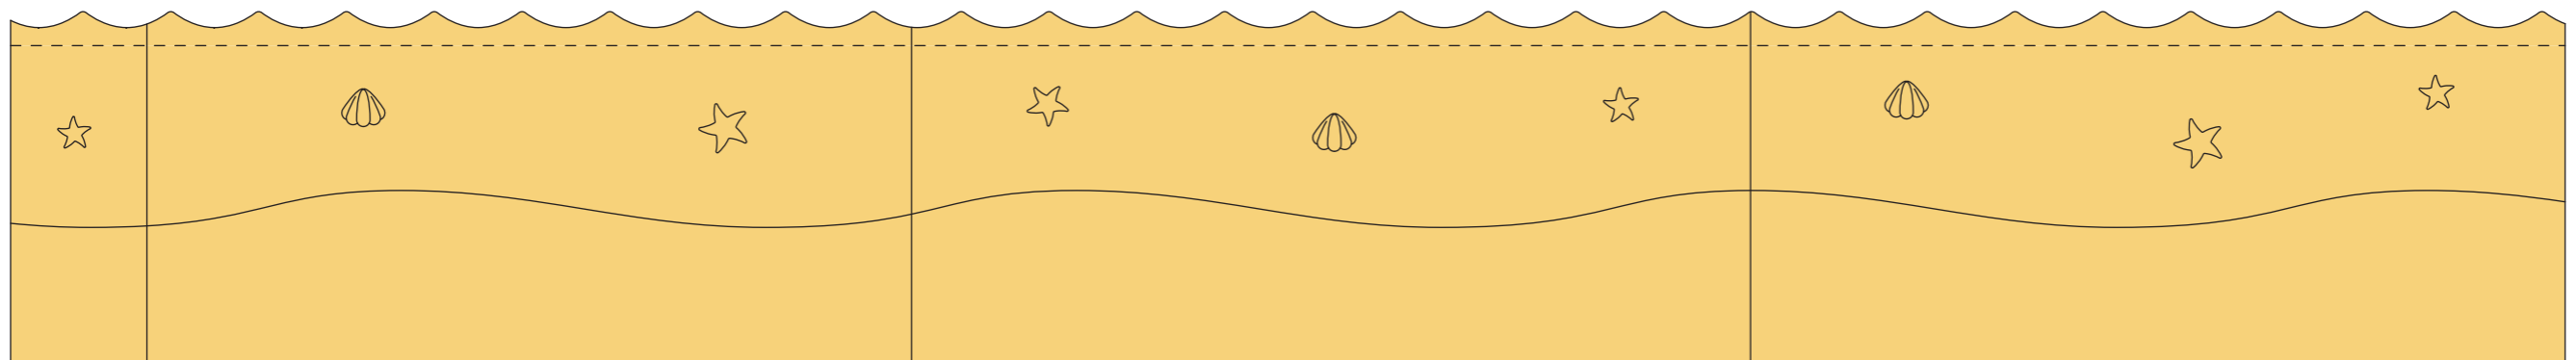

MOA
studio moa

POKOJ 202-63 - TÉMA U VODY

2B - DIGITÁLNÍ TISK NA BÍLÉ HLADKÉ LAMINO

1100

2A - DESKA DRUHÉHO PLÁNU - BÍLÉ HLADKÉ LAMINO

1100

1 - DESKA PRVNÍHO PLÁNU - ČERNÁ MDF + LAMINÁT U140 ST9 + GRAVÍROVANÉ MOTIVY