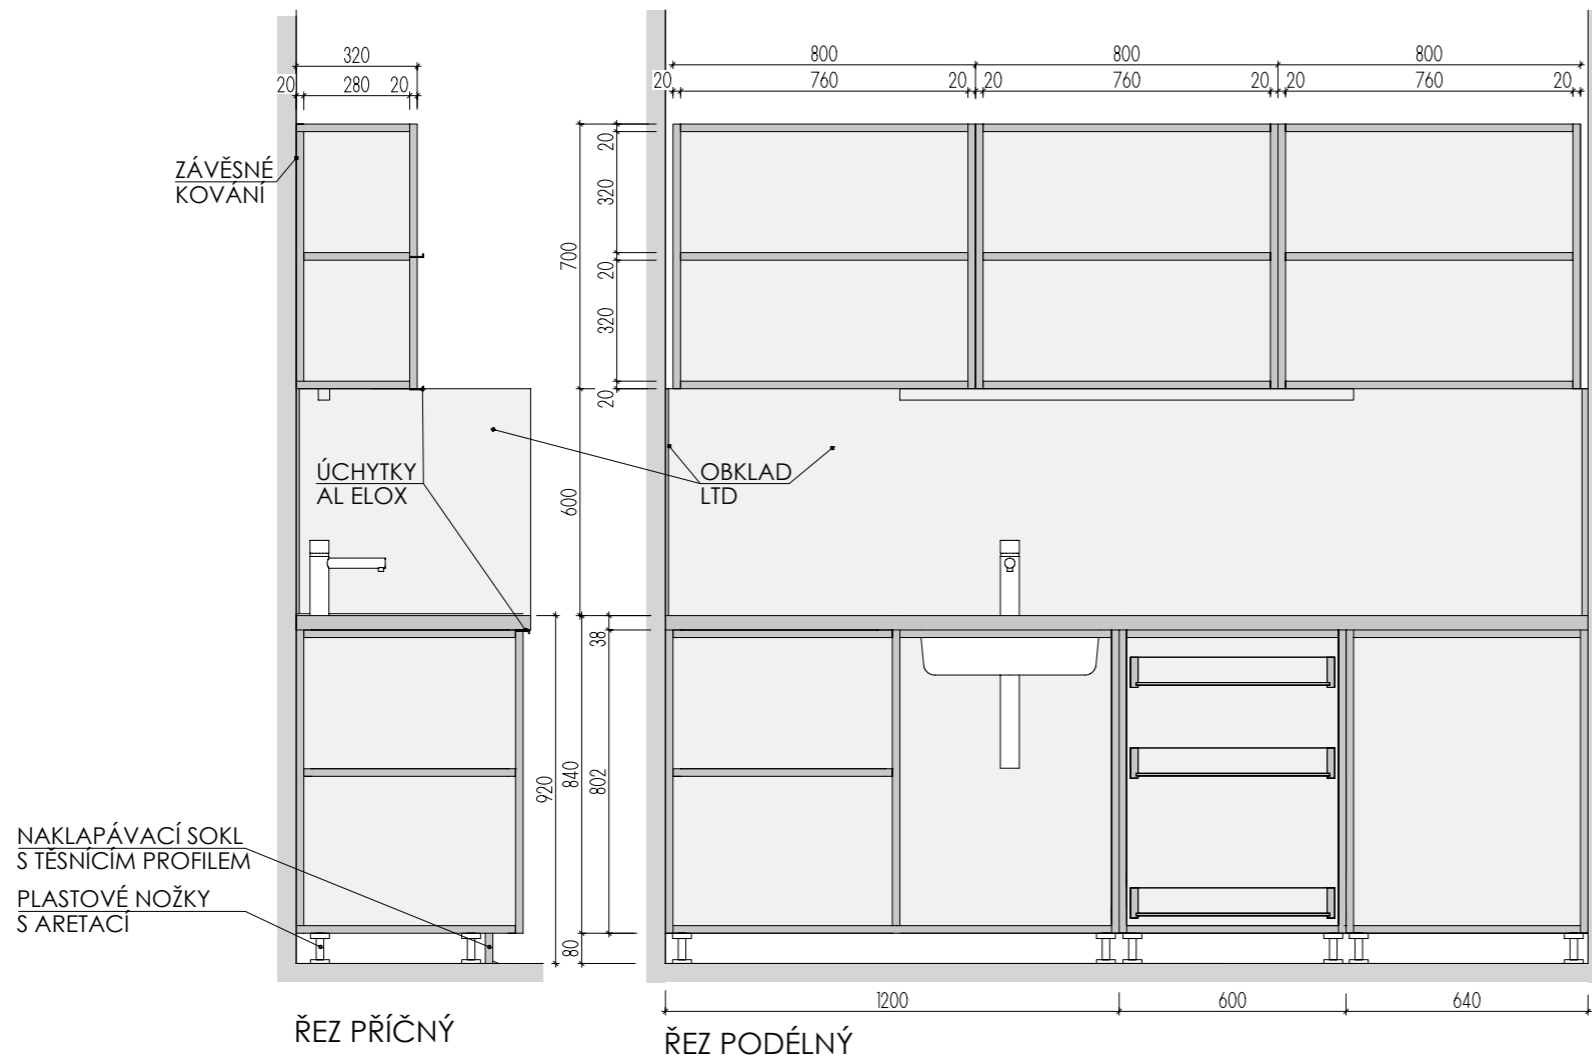

DĚTSKÉ CENTRUM CHOCERADY | NÁVRH INTERIÉRU | 6/2018

TYPOVÝ NÁBYTEK
POHOVKY, POSTELE

MOA
studio moa

ŘEZ PŘÍČNÝ

ŘEZ PODÉLNÝ

POHLED

PŮDORYS, BEZ HORNÍ DESKY

PŮDORYS