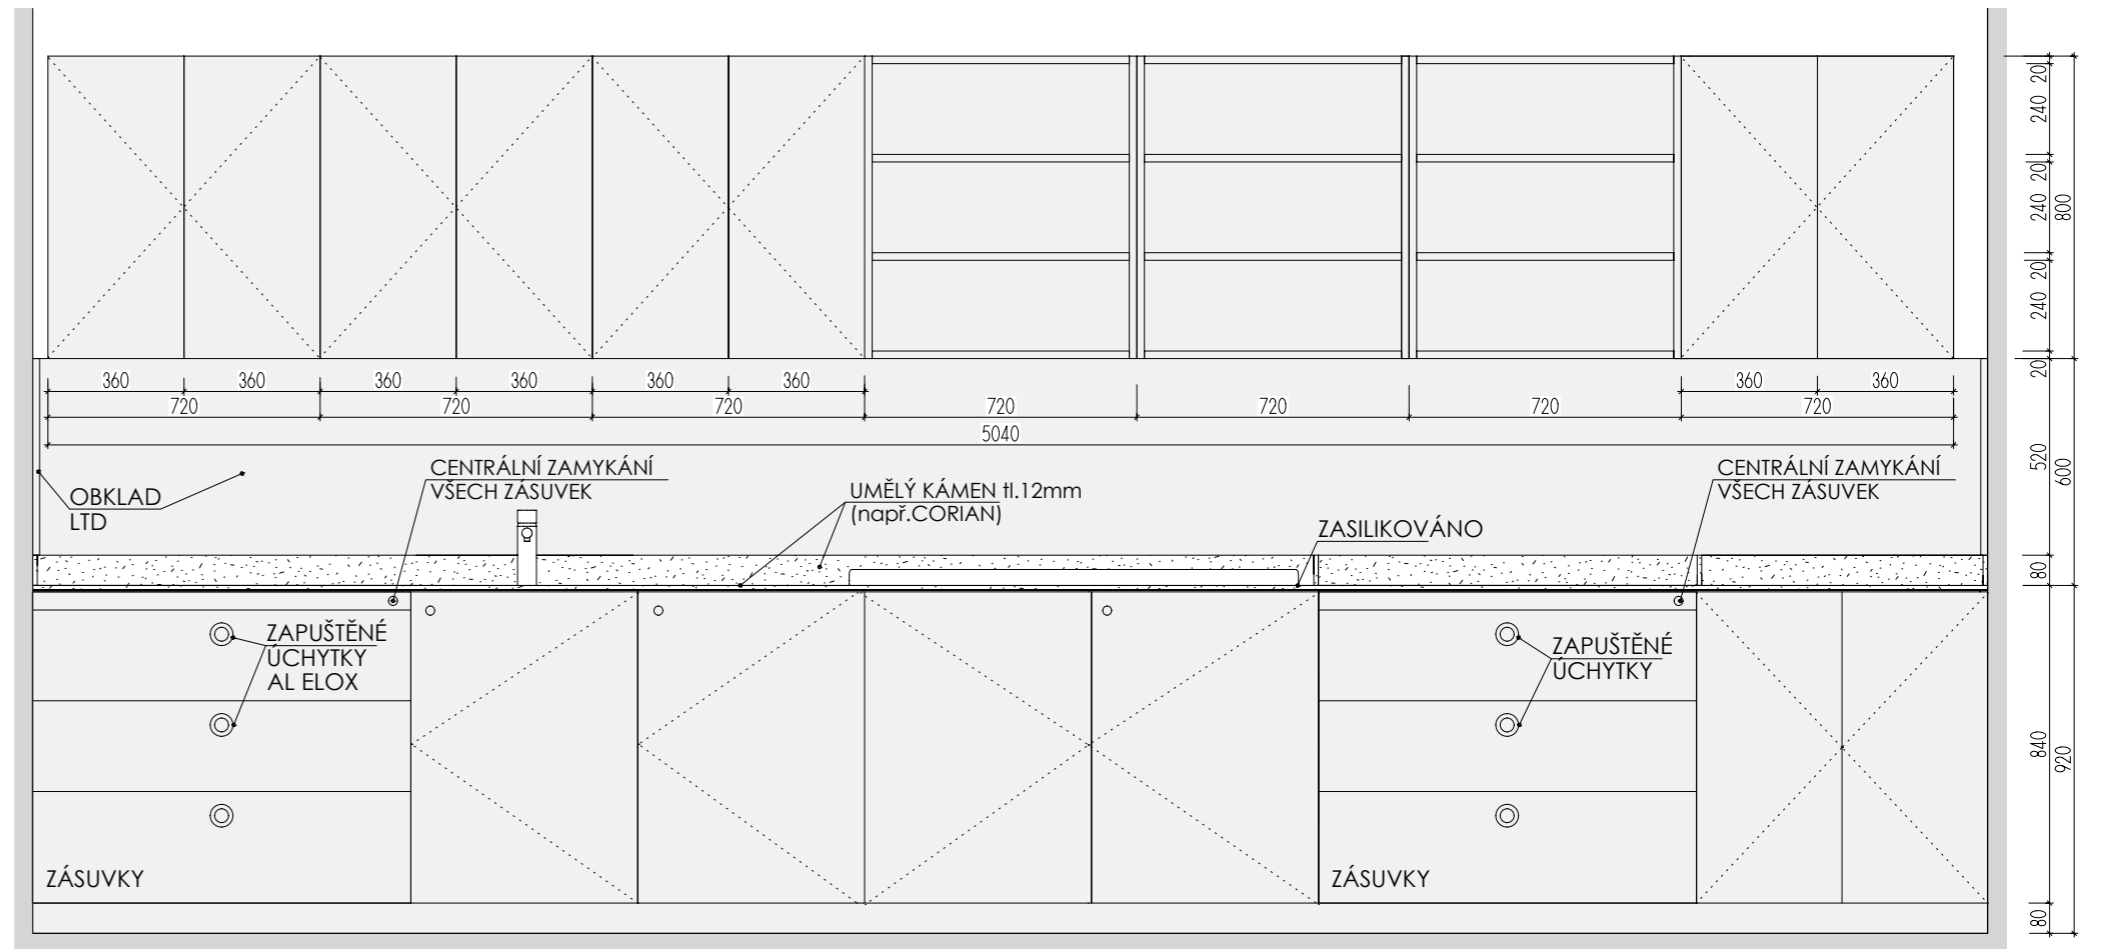

MYCÍ STŮL A-St-4 _2

MÍSTNOST: 202 64

DĚTSKÉ CENTRUM CHOCERADY | NÁVRH INTERIÉRU | 6/2018
ATYPICKÝ NÁBYTEK | M 1:20
MYCÍ STŮL A-St-4

DEZÉN LTD: HORNÍ SKŘÍŇKY+OBKLAD: U146 ST9 - KUKUŘIČNĚ ŽLUTÁ
 DOLNÍ SKŘÍŇKY: U626 ST9 - KIWI ZELENÁ
 HRANY ABS 2mm V PŘÍSLUŠNÉ BARVĚ(U ZÁDOVÉ DESKY- PO CELÉM OBVODĚ)
 UMĚLÝ KÁMEN - ODSŤÍN HANEX ICE QUEEN T-050 - VŠECHNY VNITŘNÍ ROHY
 ZAKULACENY R 12mm - VIZ DETAIL B