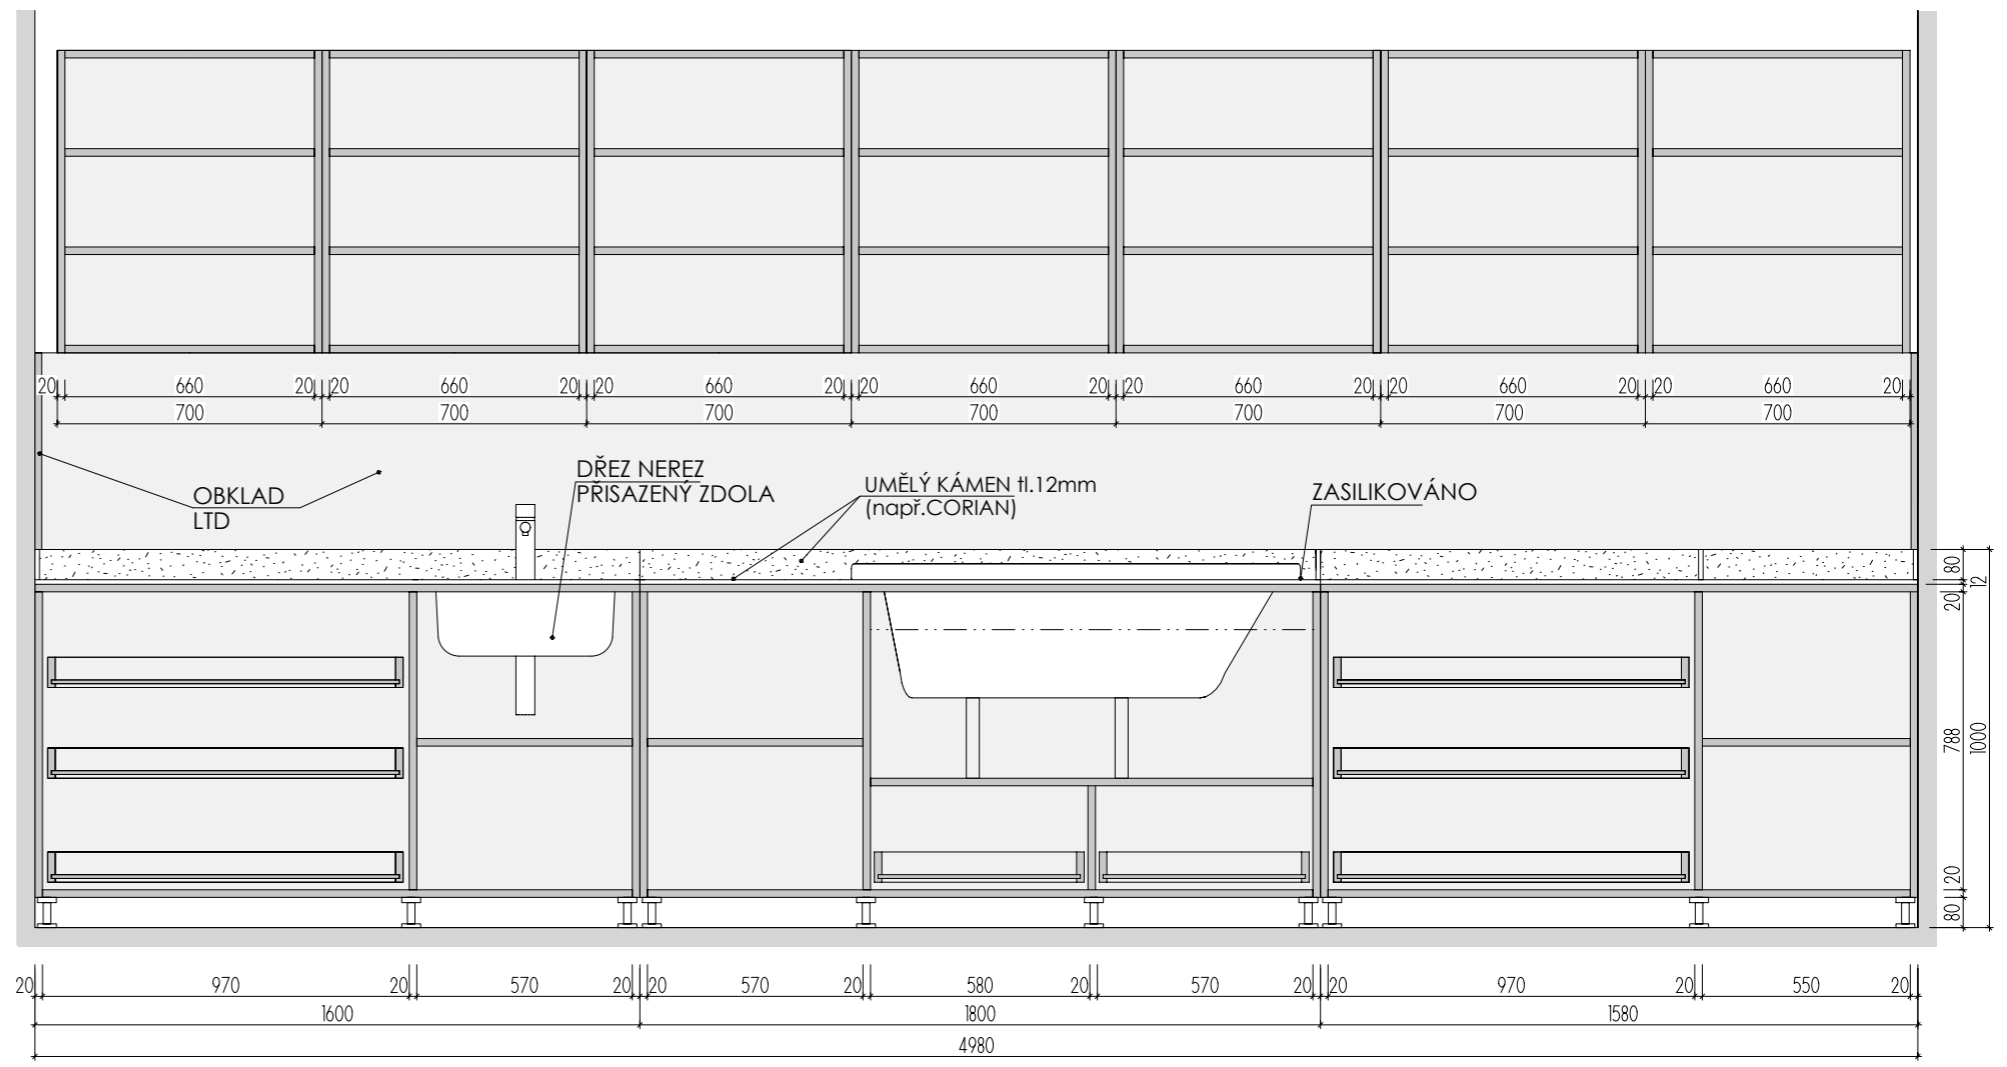

ŘEZ PODÉLNÝ