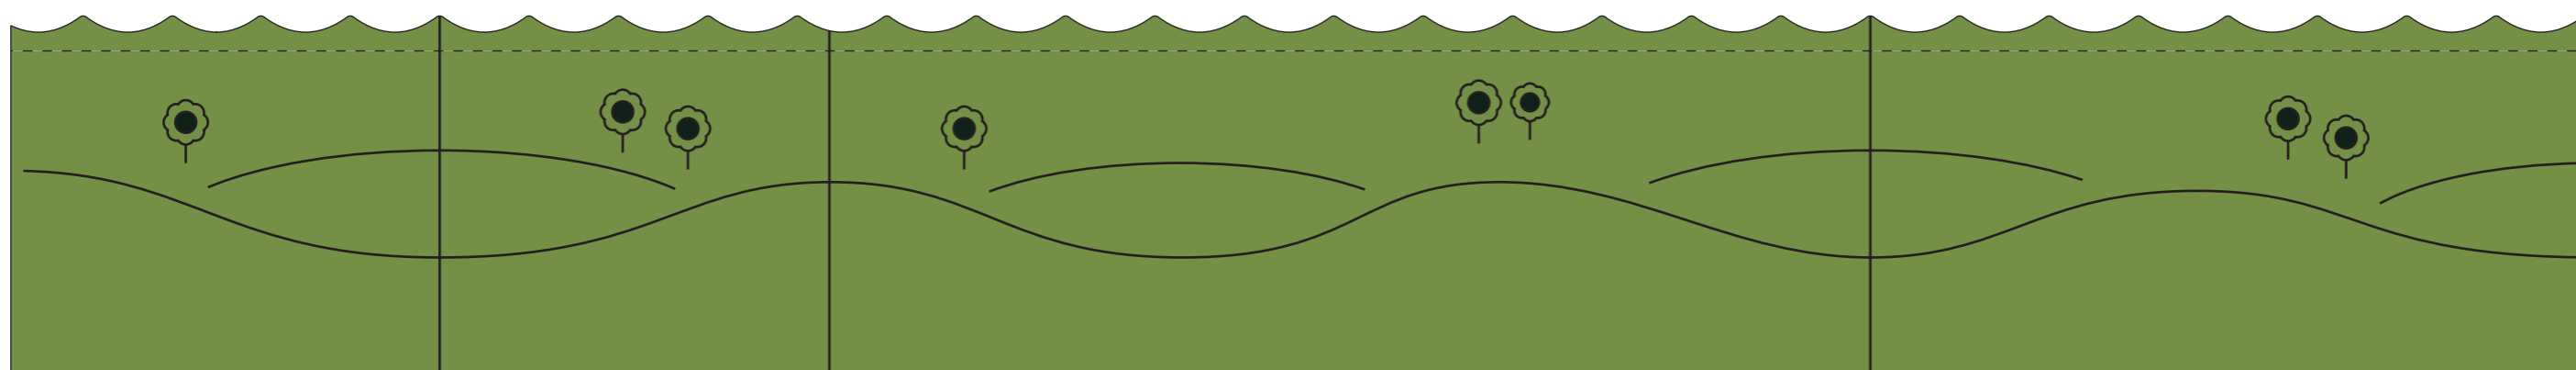

2B - DIGITÁLNÍ TISK NA BÍLÉ HLADKÉ LAMINO

1100

2A - DESKA DRUHÉHO PLÁNU - BÍLÉ HLADKÉ LAMINO

1100

1 - DESKA PRVNÍHO PLÁNU - ČERNÁ MDF + LAMINÁT U626 ST9 + GRAVÍROVANÉ MOTIVY

1000

1205

1095