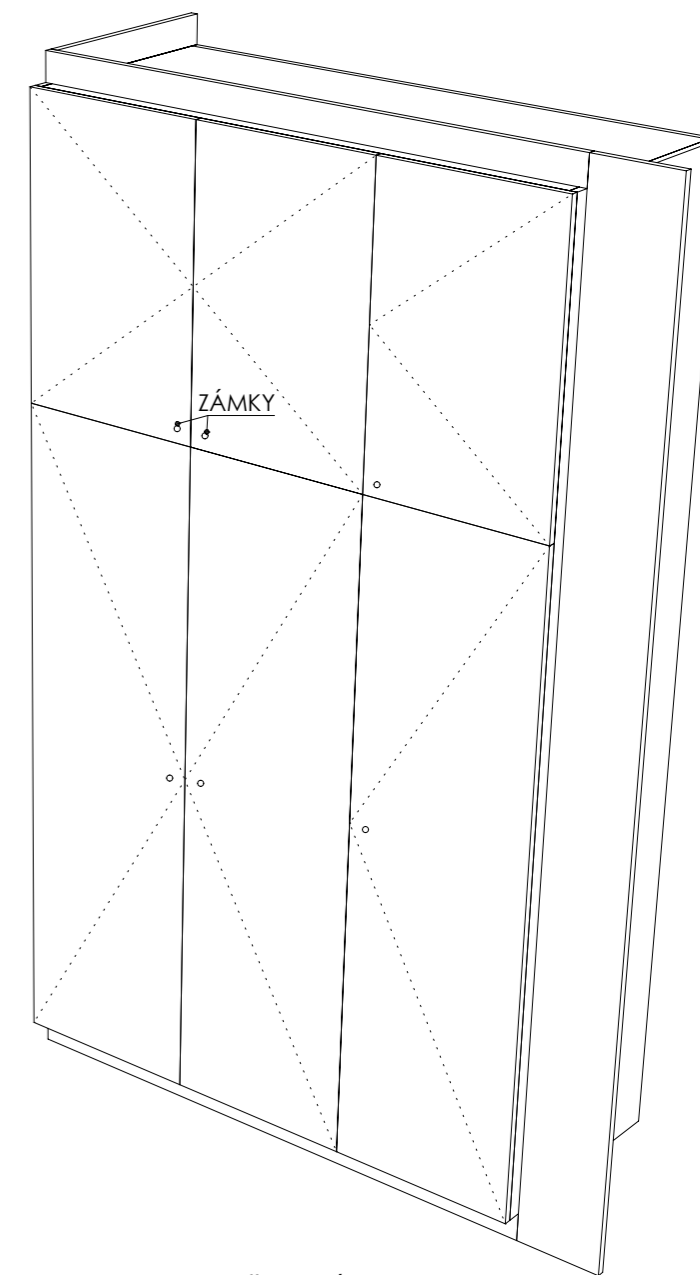

ATYPICKÝ NÁBYTEK 2.NP

A-S-24

MÍSTNOST : 201 32

DĚTSKÉ CENTRUM CHOCERADY | NÁVRH INTERIÉRU | 6/2018
 ATYPICKÝ NÁBYTEK | M 1:20
 VĚŠÁKY A LAVICE A-S-23, A-S-24

MOA
 studio moa

A-S-25
MÍSTNOST : 201 32

DEZÉNY: DVÍŘKA: U630 ST9 - LIMETKOVĚ ZELENÁ
KORPUSY: U788 ST9 - ARKTICKÁ ŠEDÁ
HRANY ABS 2mm V PŘÍSLUŠNÉ BARVĚ