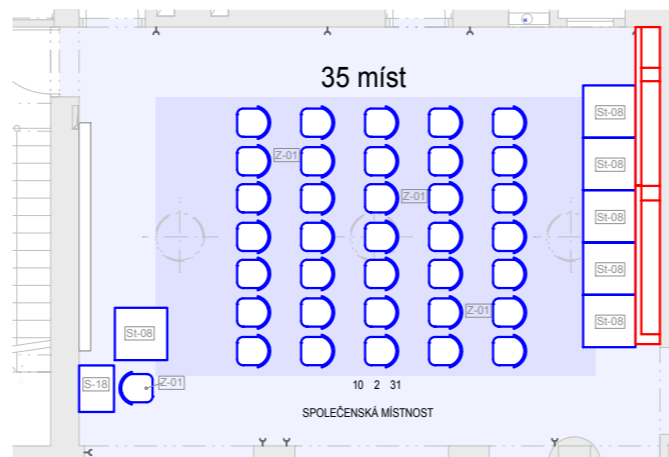

USPOŘADÁNÍ SPOLEČENSKÉ MÍSTNOSTI
- TYP PŘEDNÁŠKA