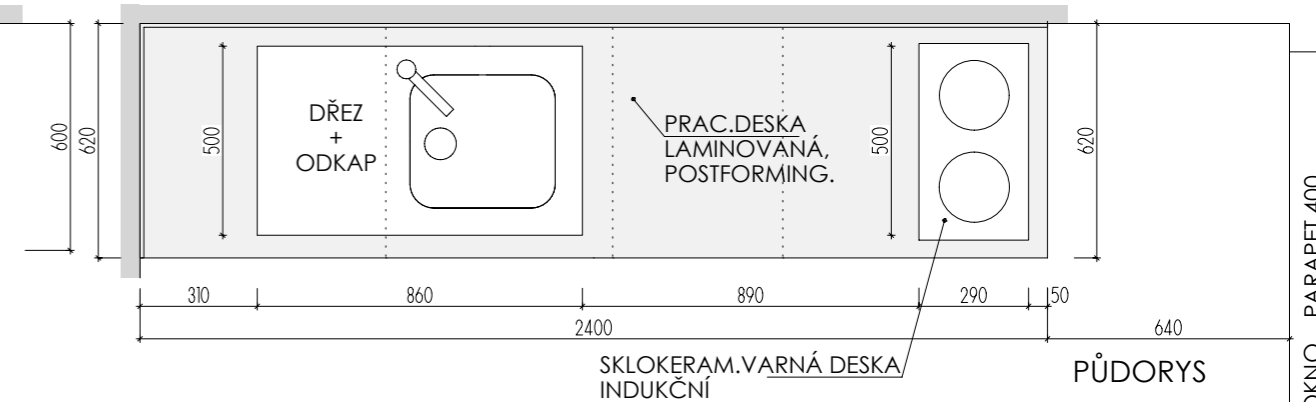

POHLED

OKNO PARAPET 400

DEZÉNY: KORPUSY: LTD EGGER U788 ST9 ARKTICKÁ ŠEDÁ
DVÍŘKA: LTD EGGER H3704 ST15 OŘECH AIDA TABÁKOVÝ
PRAC. DESKA POSTFORMING tl. 38mm EGGER F147 ST82 VALENTINO ŠEDÉ
OBKLAD STĚNY - ZÁDOVÁ DESKA tl. 8mm EGGER F147 ST82 VALENTINO ŠEDÉ
- OPATŘENA HRANOU ABS PO CELÉM OBVODU
HRANY ABS tl. 2mm V PŘÍSLUŠNÉ BARVĚ

ROZMĚRY JSOU ORIENTAČNÍ, NUTNO PŘEMĚŘIT NA MÍSTĚ PO UKONČENÍ STAVEB. PRACÍ.
ELEKTR. A SLABOPROUDÉ ZÁSUVKY BUDOU OSAZENY NA OBKLAD LTD (NUTNÁ KOORDINACE SE STAVBOU).
OSAZENÍ OSVĚTLENÍ BUDE KOORDINOVÁNO S VÝVODY ELEKTRO BĚHEM REALIZACE.
OSVĚTLENÍ BUDE ŘEŠENO BUĎ LED PROFILEM + TRAFU + VYPÍNAČ + NAPOJENÍ NA VÝVOD ELEKTRO
A NEBO TYPOVÝM PŘISAZENÝM SVÍTIDLEM S VLASTNÍM VYPÍNAČEM NAPOJENÝM VIDITELNĚ DO ZÁSUVKY.
ULOŽENÍ POLIC JE VÝŠKOVĚ MĚNITELNÉ

KUCH. KOUT 4 3.NP

MÍSTNOST: 302 64