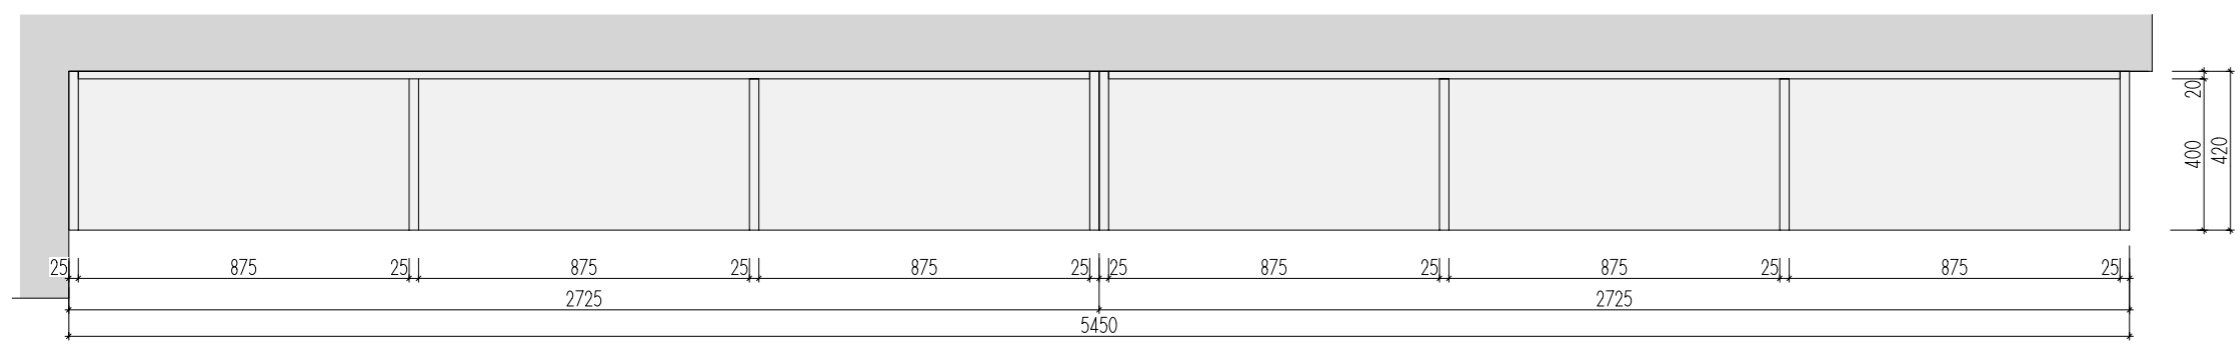

KOTVENO KE ZDI
JEDNOTLIVÉ KORPUSY JSOU SAMOSTATNĚ KOTVENY PŘES CHEMICKÉ KOTVY A L-PROFILY V KORPUSU

PŮDORYS

A-S-15
MÍSTNOST : 102 31

DEZÉNY: H3734 ST9 - OŘECH DIJON PŘÍRODNÍ
HRANY ABS 2mm V PŘÍSLUŠNÉ BARVĚ

ROZMĚRY JSOU ORIENTAČNÍ, NUTNO PŘEMĚŘIT NA MÍSTĚ PO UKONČENÍ STAVEB.PRAČÍ
PŘED VÝROBU BUDE DÍLENSKÁ DOKUMENTACE ODSOUHLASENA ARCHITEKTEM
ULOŽENÍ POLIC JE VÝŠKOVĚ MĚNITELNÉ

ATYPICKÉ SKŘÍNĚ 1.NP