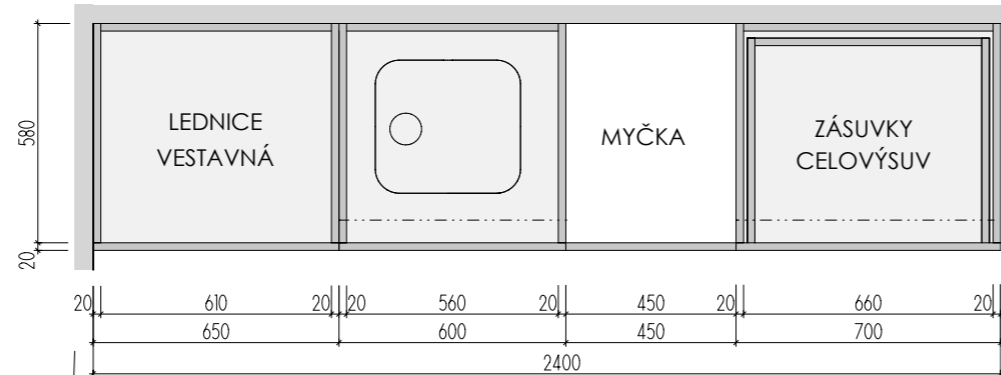

KUCH. KOUT 3 3.NP

MÍSTNOST : 307 01

DĚTSKÉ CENTRUM CHOČERADY | NÁVRH INTERIÉRU | 6/2018
 ATYPICKÝ NÁBYTEK | M 1:20
 KUCHYNĚ

PLAST. NOŽKY S ARETACÍ
NAKLAPÁV. SOKL S TĚSNÍCÍM PROFILEM

ŘEZ PŘÍČNÝ

ŘEZ PODÉLNÝ

POHLED