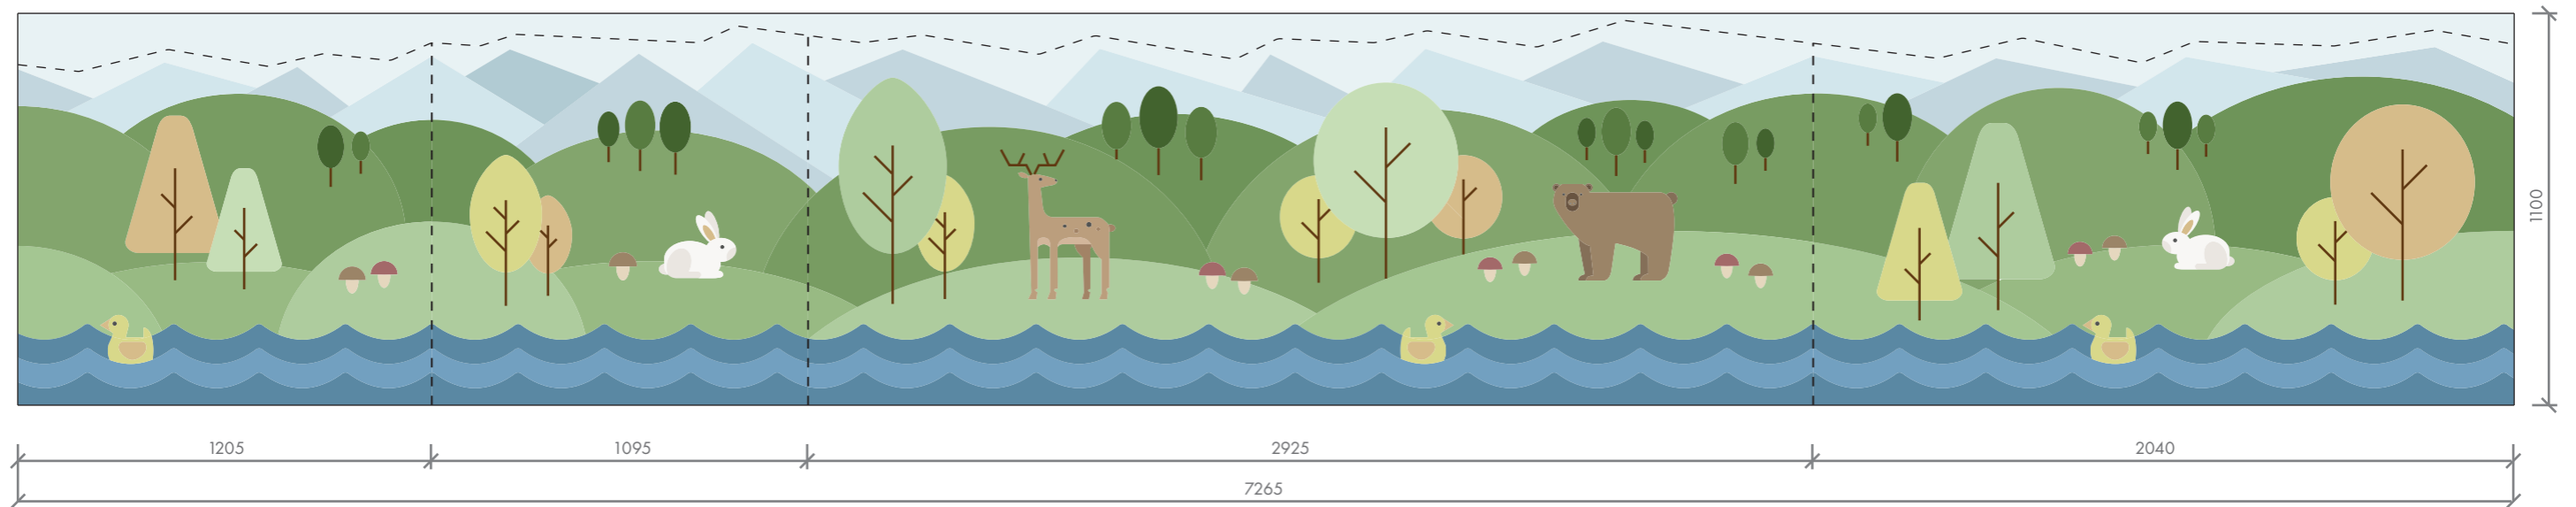

OBKLADY - PODKLADY PRO NACENĚNÍ TISKU

POKOJ 202-62 - TÉMA U LESA

tisk na mdf | čárkovaná čára značí dělení jednotlivých desek a finální ořez desky