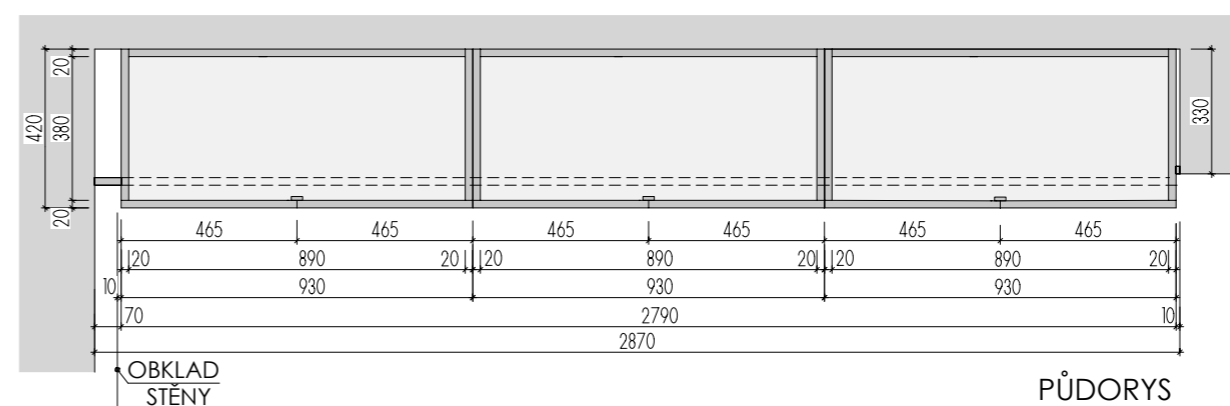

ATYPICKÉ SKŘÍŇĚ 2.NP

DĚTSKÉ CENTRUM CHOCERADY | NÁVRH INTERIÉRU | 6/2018
ATYPICKÝ NÁBYTEK | M 1:20
SKŘÍŇ A-S-20

MOA
studio moa

POHLED

A-S-21

MÍSTNOST : 202 01

ŘEZ PODÉLNÝ

ŘEZ PŘÍČNÝ