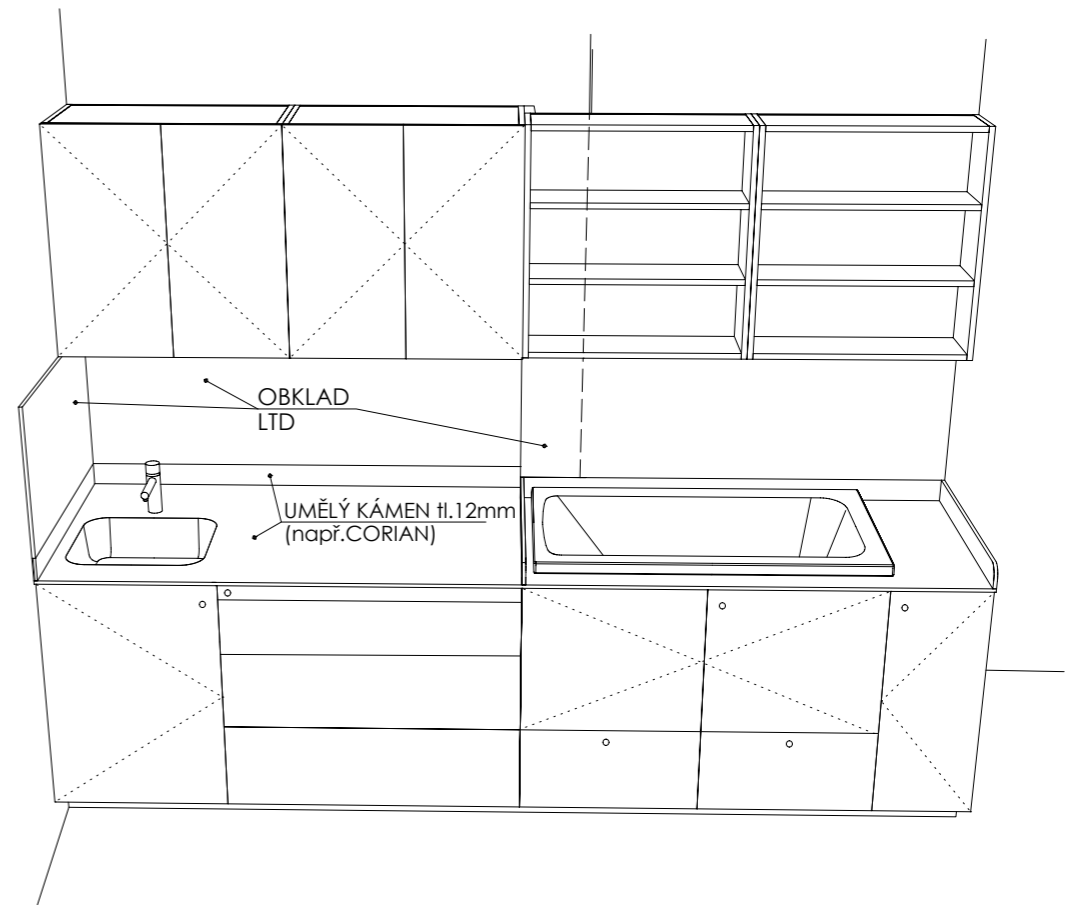

PŘED VÝROBOU BUDE DÍLENSKÁ DOKUMENTACE ODSOUHLAŠENA ARCHITEKTEM

MYCÍ STŮL A-St-6 _1

MÍSTNOST: 202 63

DĚTSKÉ CENTRUM CHOCERADY | NÁVRH INTERIÉRU | 6/2018

ATYPICKÝ NÁBYTEK | M 1:20

MYCÍ STŮL A-St-6

MOA
studio moa