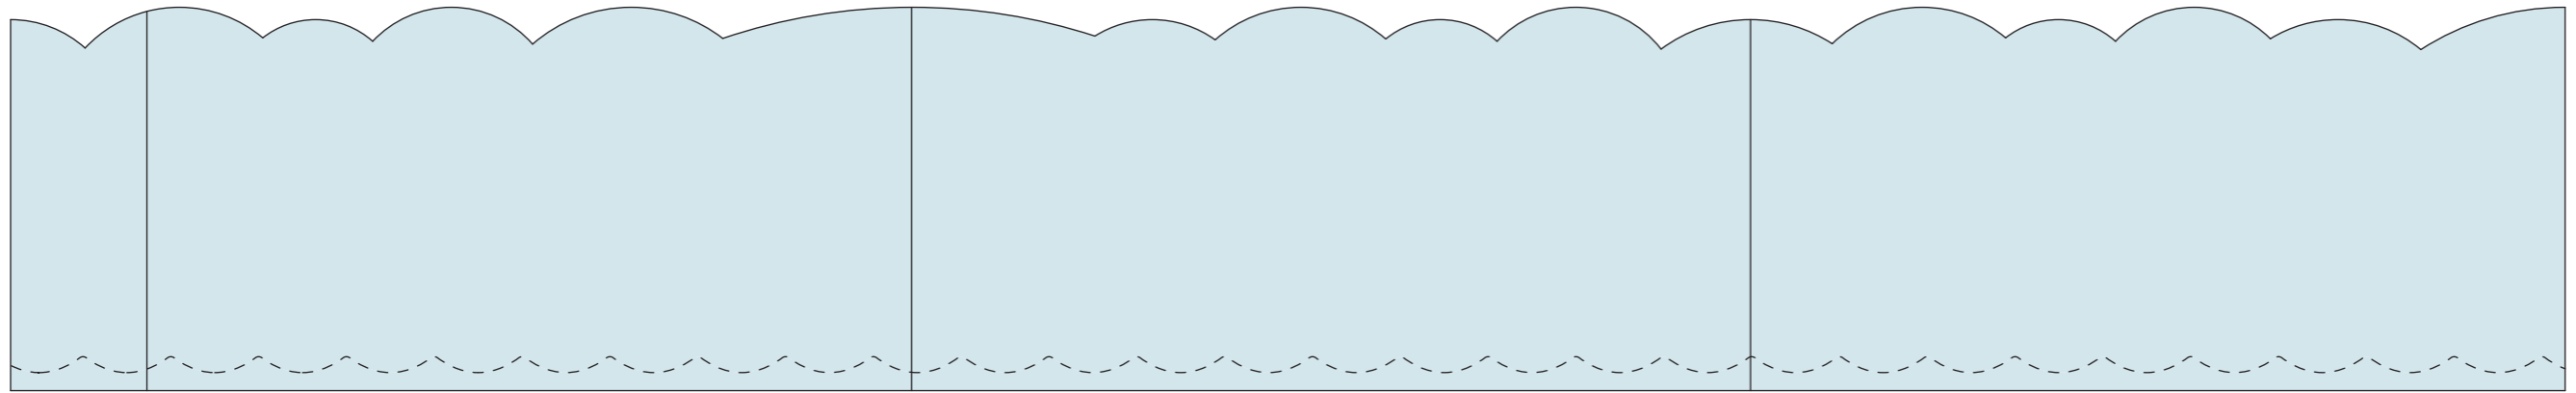

MOA
studio moa

POKOJ 202-63 - TÉMA U VODY

2B - DIGITÁLNÍ TISK NA BÍLÉ HLADKÉ LAMINO

1100

2A - DESKA DRUHÉHO PLÁNU - BÍLÉ HLADKÉ LAMINO

1100

1 - DESKA PRVNÍHO PLÁNU - ČERNÁ MDF + LAMINÁT U140 ST9 + GRAVÍROVANÉ MOTIVY