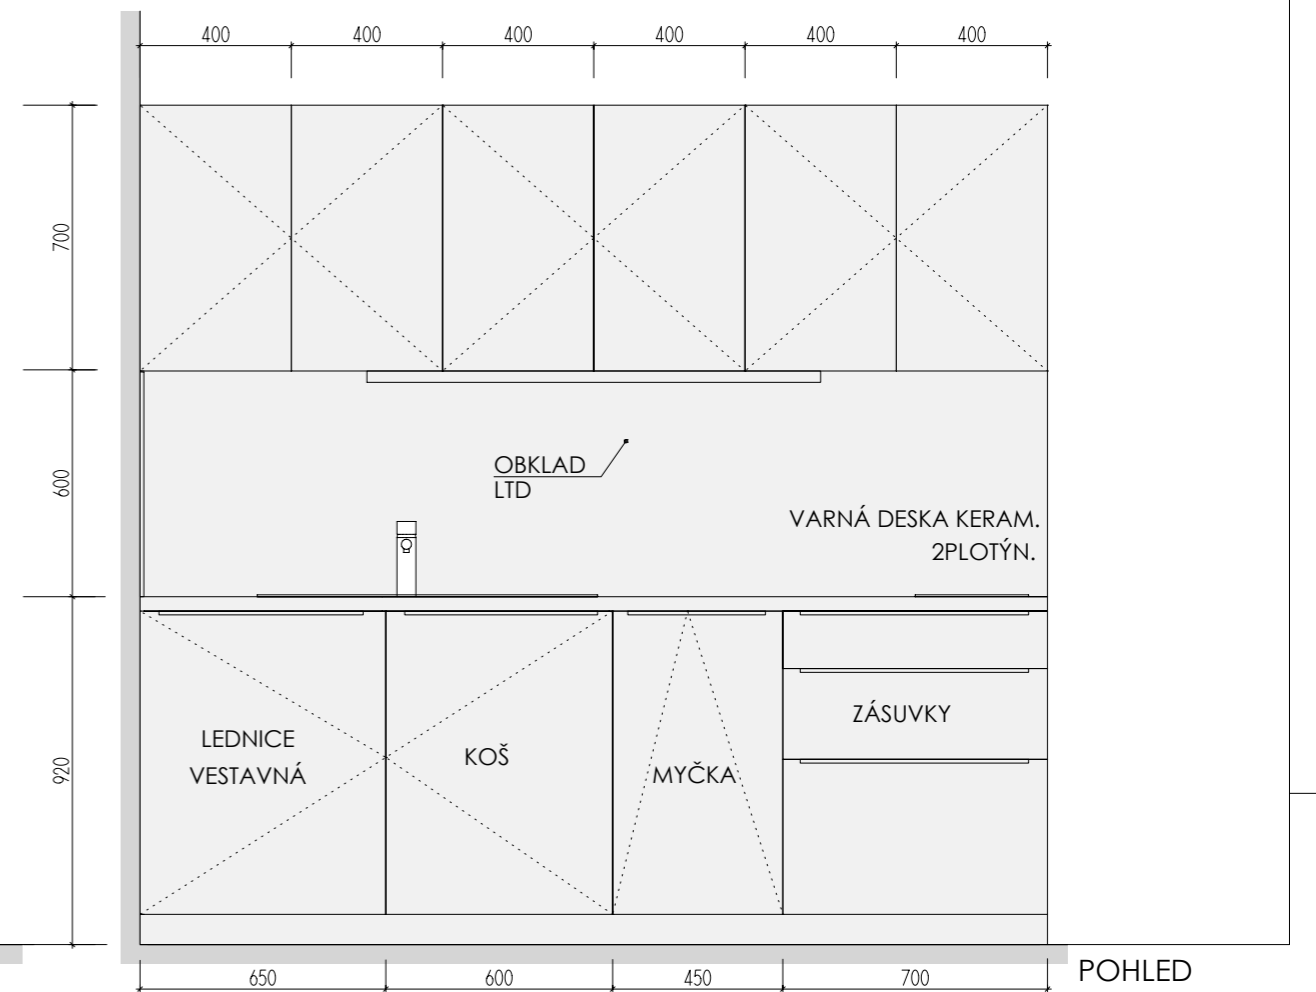

PLAST. NOŽKY S ARETACÍ
NAKLAPÁV. SOKL S TĚSNÍCÍM PROFILEM

ŘEZ PŘÍČNÝ

ŘEZ PODÉLNÝ