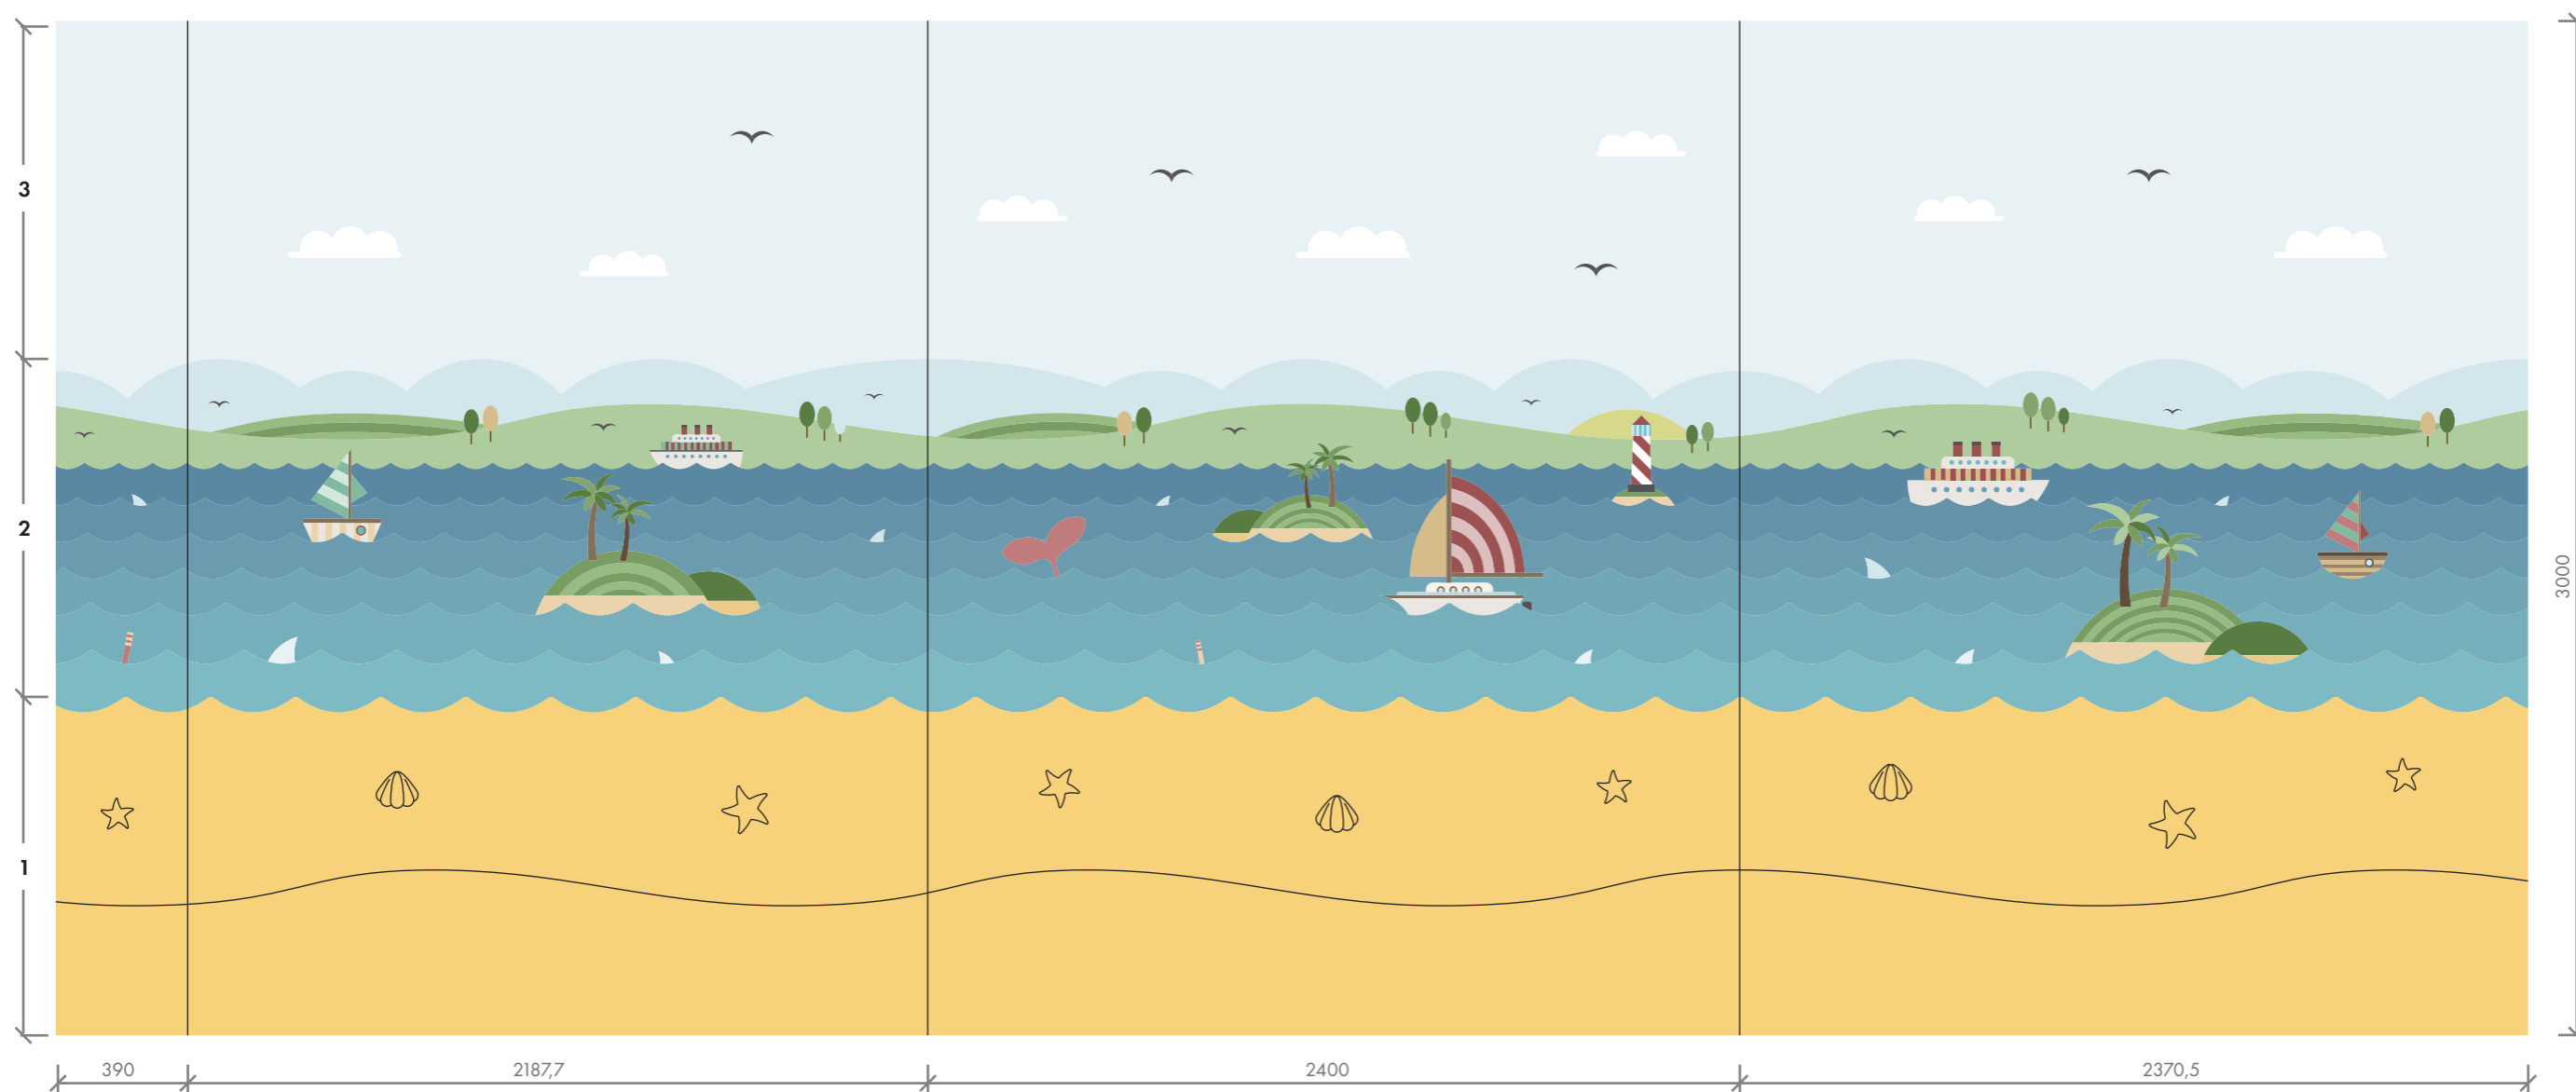

POKOJ 202-63 - TÉMA U VODY

4 části obkladu | 0,39 m x 3 m | 2,1877 m x 3 m | 2,4 m x 3 m | 2,3705 m x 3 m | 2x dřevěná deska, digitální tisk, výmalba

---

1 - obklad černá MDF + laminát U140 ST9 + gravírované motivy

2 - obklad bílé hladké lamino + digitální tisk

3 - výmalba + malba dekoru přes šablony