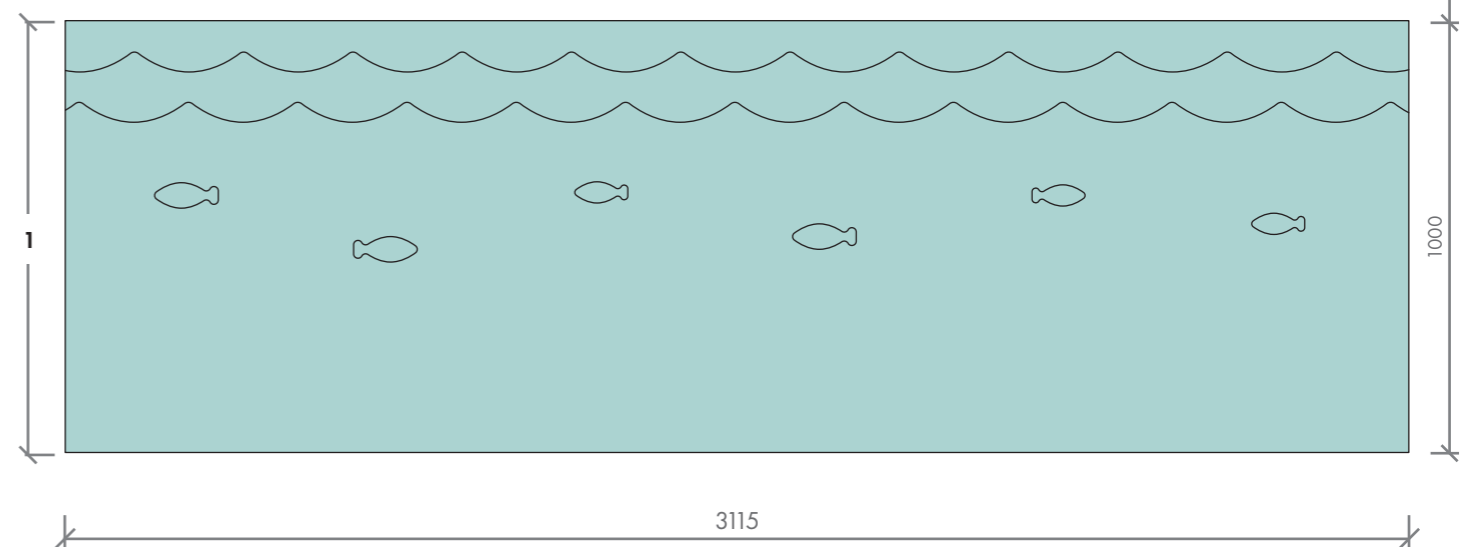

POKOJ 202-02 - TÉMA U LESA - VODA - POUZE NÍZKÁ VERZE OBKLADU

2x deska výšky 1 metr v místě skleněných příček + možnost doplnění samolepkami na sklo

---

1 - obklad černá MDF + laminát U500 ST9 + gravírované motivy