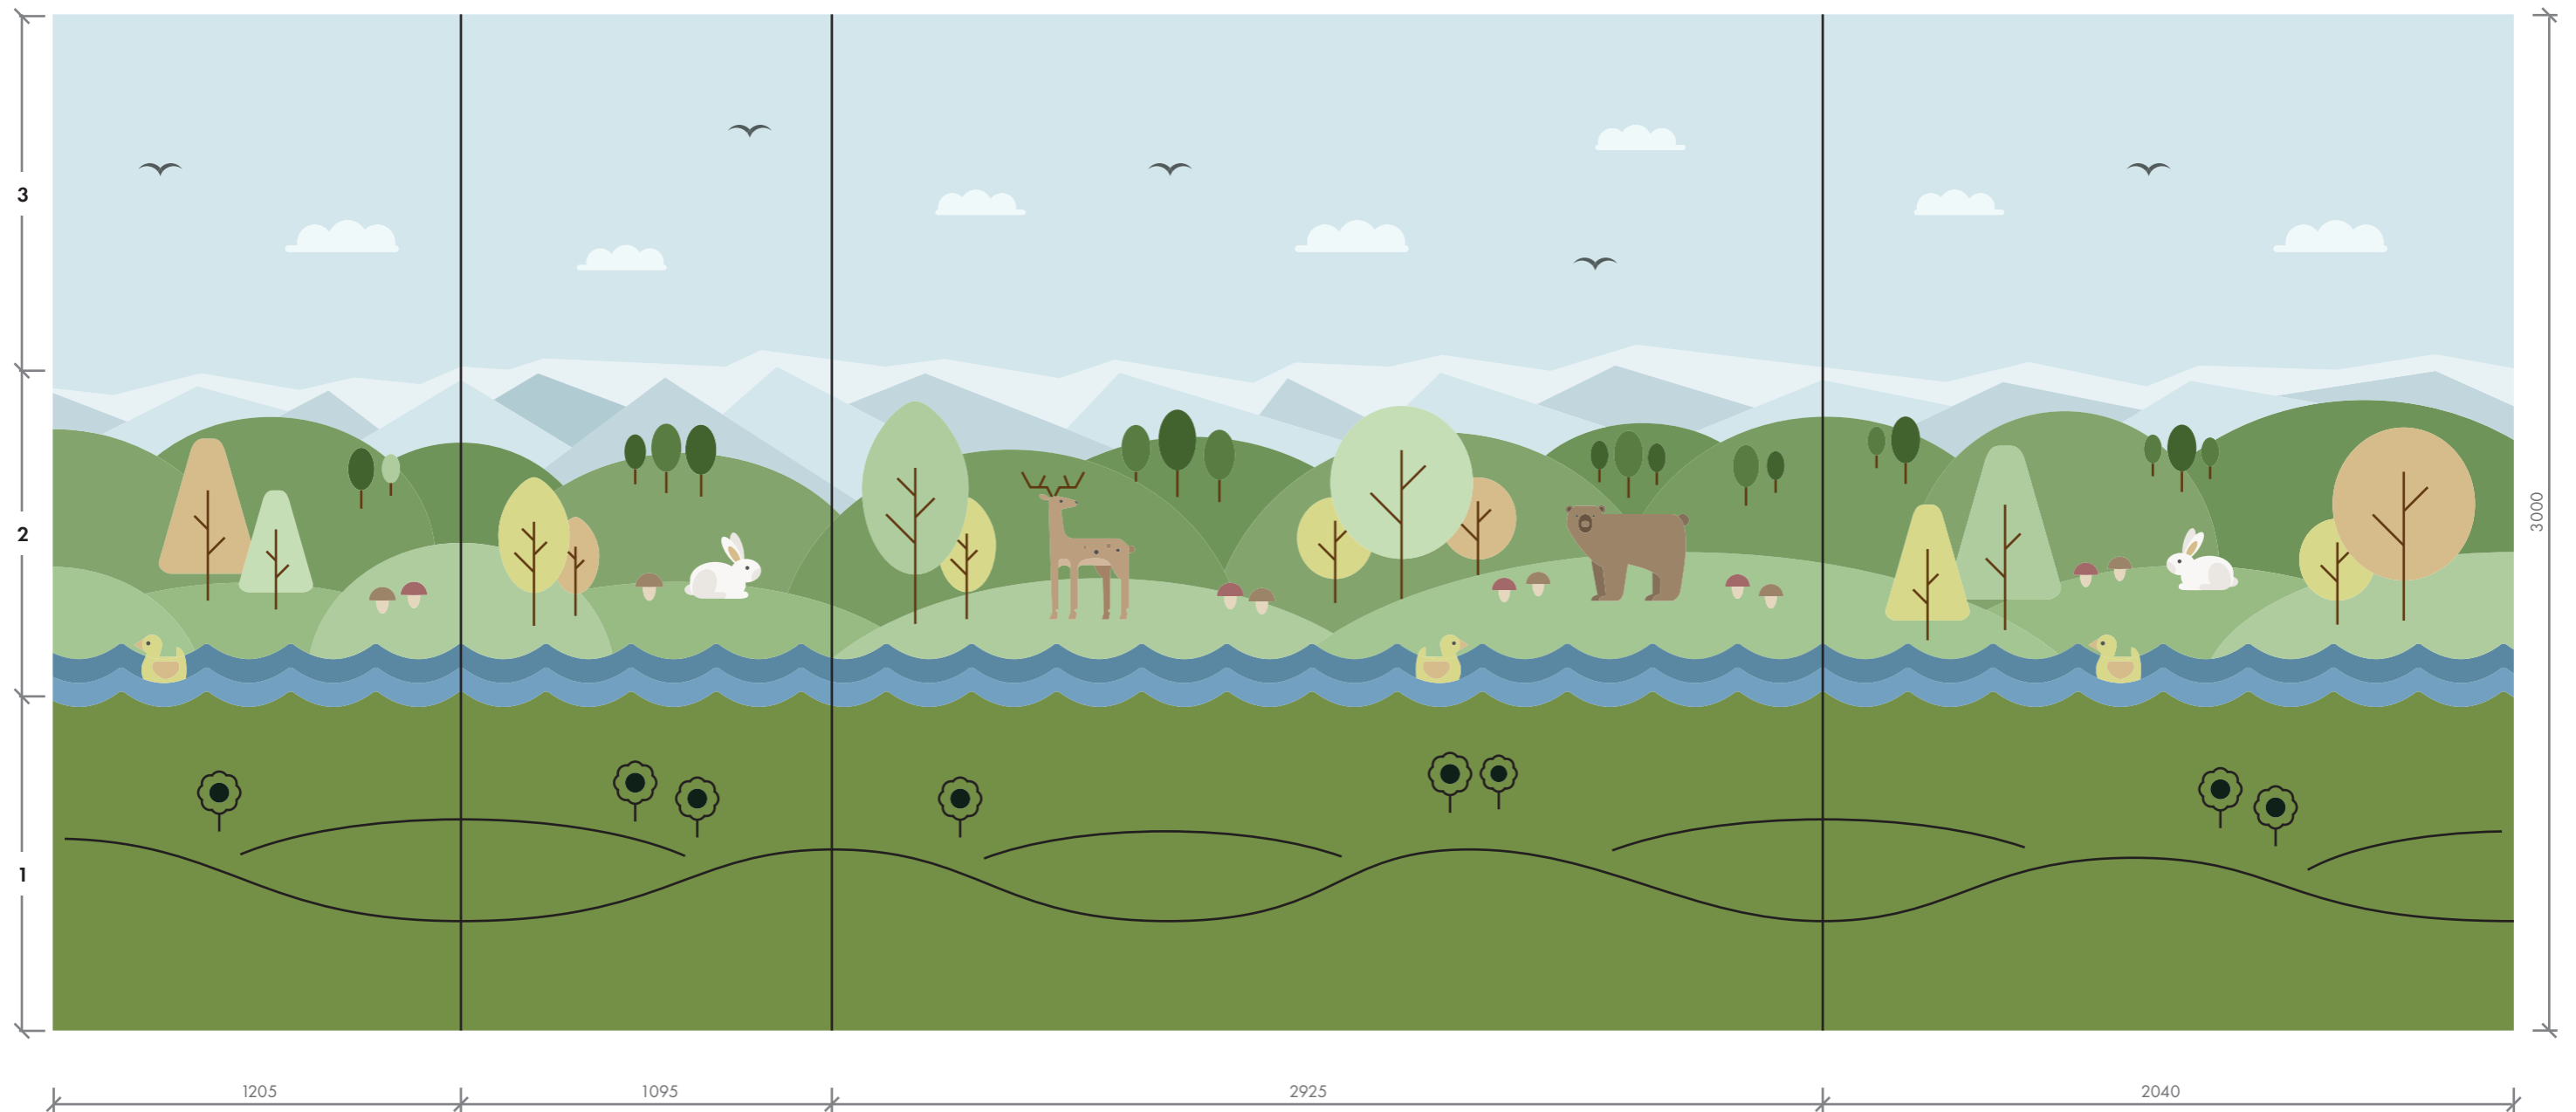

POKOJ 202-62 - TÉMA U LESA

4 části obkladu | 1,205 m x 3 m | 1,095 m x 3 m | 2,925 m x 3 m | 2,04 m x 3 m | 2x dřevěná deska, digitální tisk, výmalba

---

1 - obklad černá MDF + laminát U626 ST9 + gravírované motivy

2 - obklad bílé hladké lamino + digitální tisk

3 - výmalba + malba dekoru přes šablony

PODLAHA - VENETO 754 Apple Green