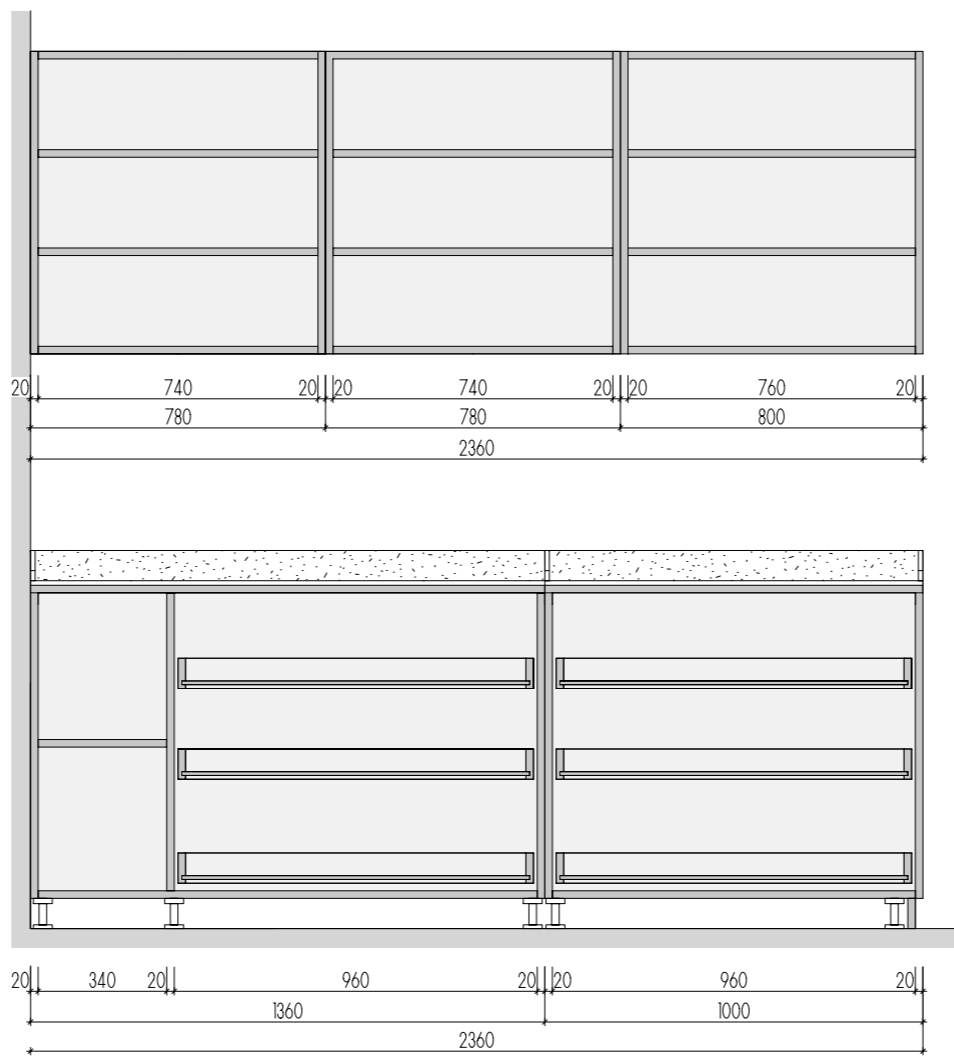

ŘEZ PODÉLNÝ