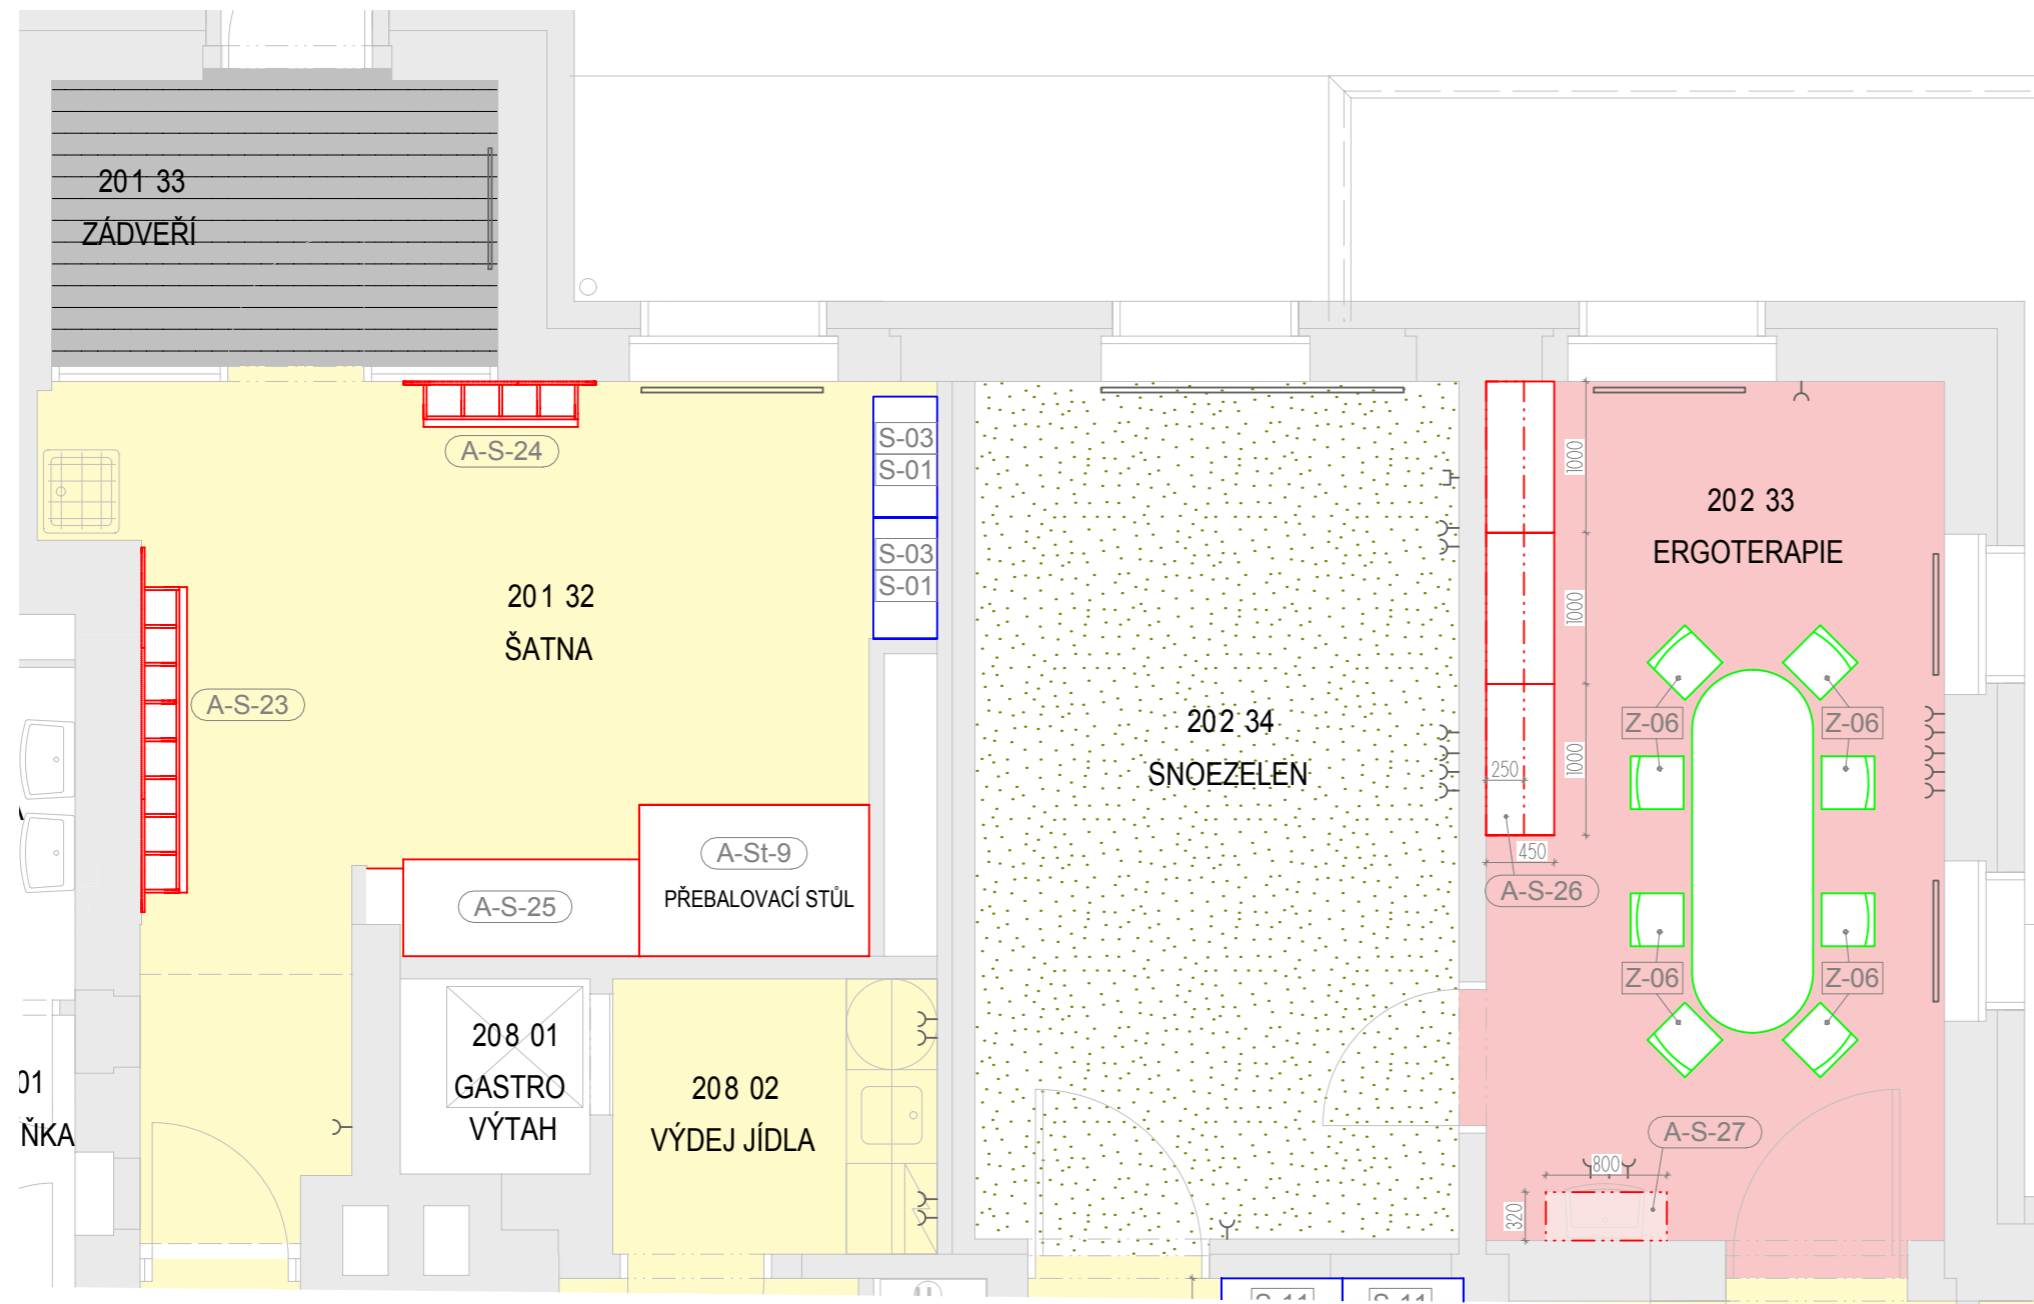

01
ŇKA

- stávající nábytek z DC Stránčice
- typový nábytek
- atypický nábytek
- kuchyňky

2.NP_2