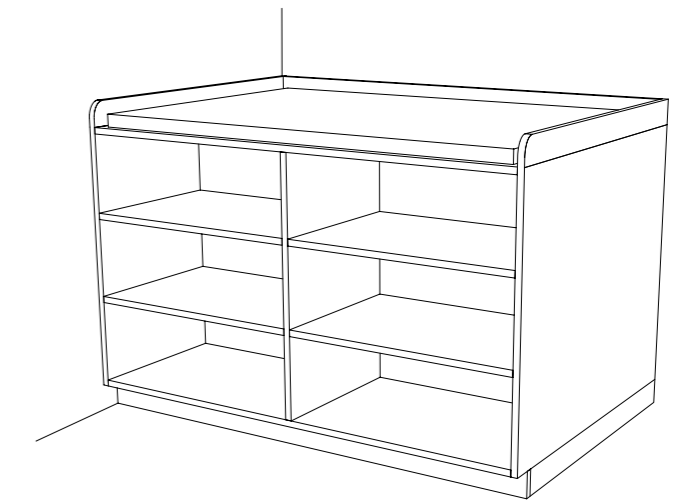

ATYPICKÝ STŮL A-St-8

MÍSTNOST: 202 61

DĚTSKÉ CENTRUM CHOCERADY | NÁVRH INTERIÉRU | 6/2018
 ATYPICKÝ NÁBYTEK | M 1:20
 ATYPICKÝ STŮL A-St-8

ŘEZ PŘÍČNÝ

ŘEZ PODÉLNÝ

POHLED

PŮDORYS
BEZ HORNÍ DESKY

PŮDORYS