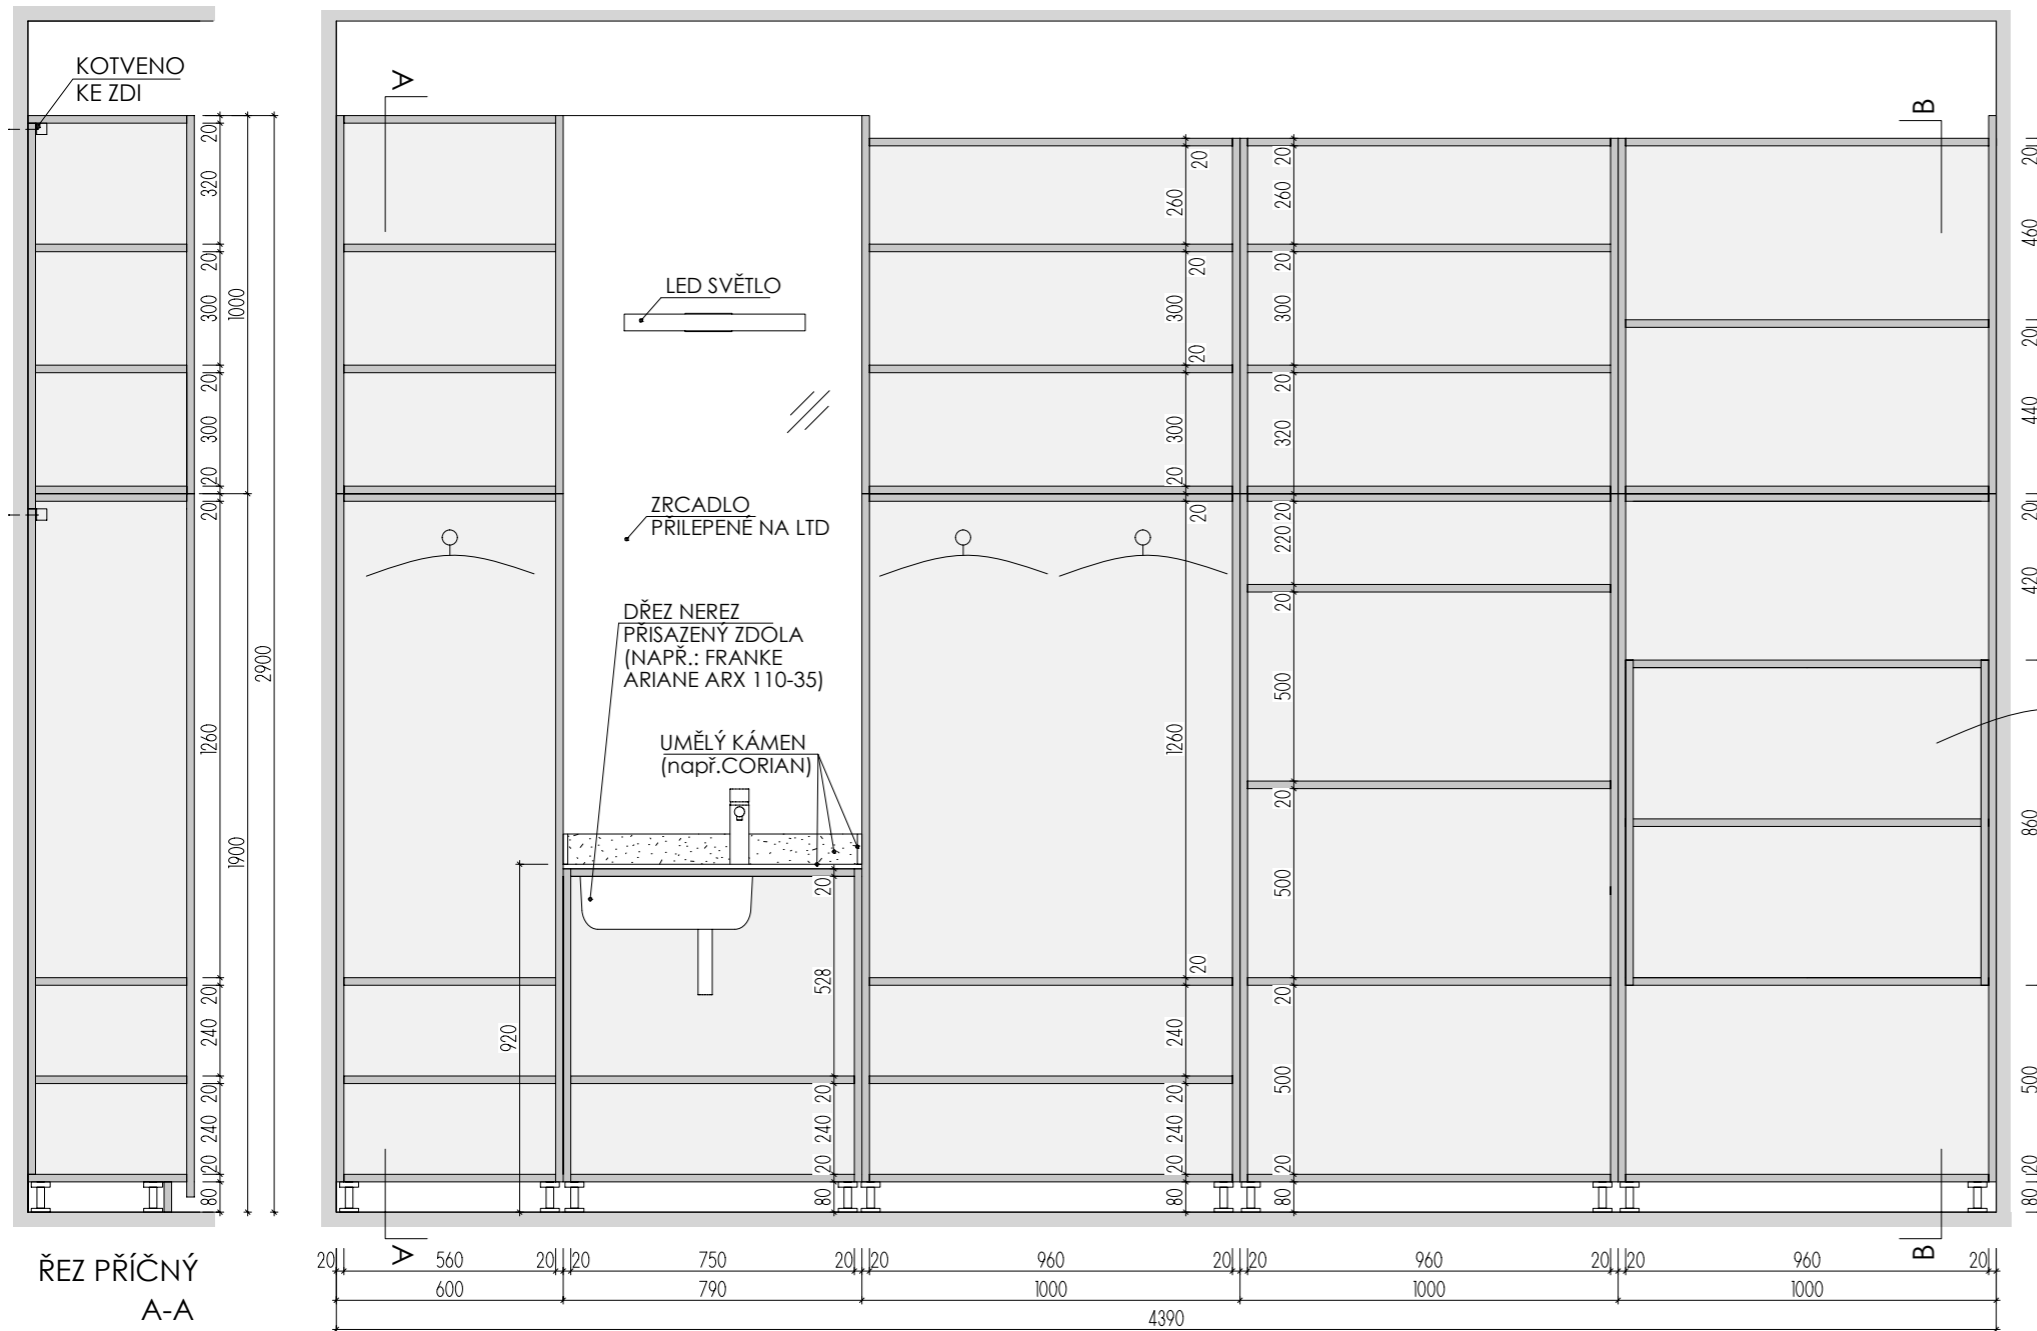

ŘEZ PŘÍČNÝ A-A

ŘEZ PODÉLNÝ