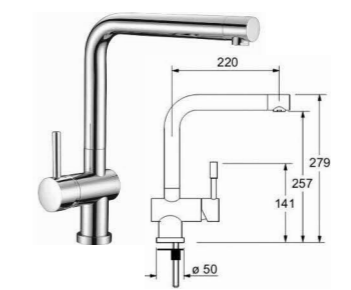

STOJÁNKOVÁ TLAKOVÁ BATERIE V CHROMOVÉM PROVEDENÍ. (např. Franke Samoa Chrom)