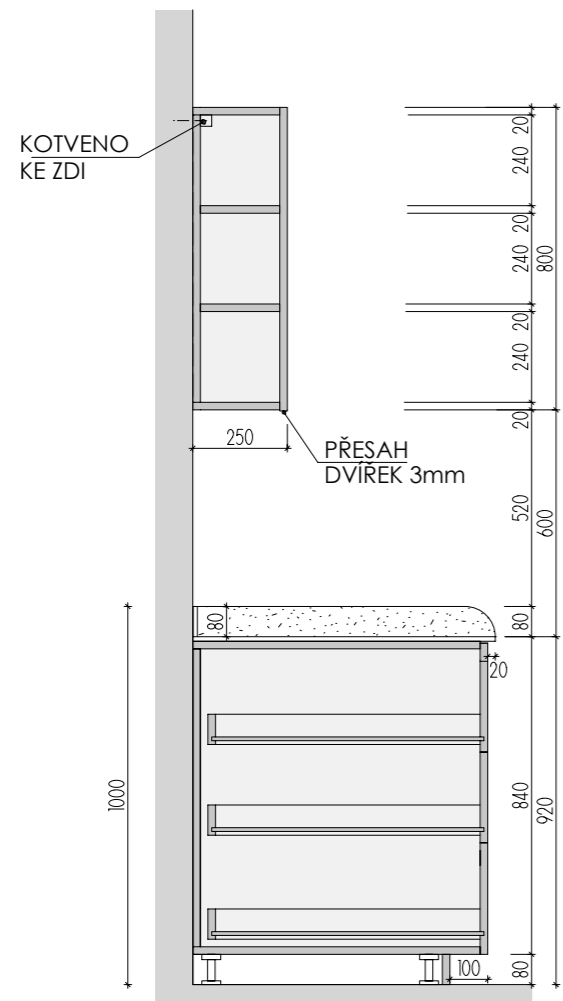

PŘED VÝROBU BUDE DÍLENSKÁ DOKUMENTACE ODSOUHLASENA ARCHITEKTEM

MYCÍ STŮL **A-St-2**

MÍSTNOSTI: 102 03
202 03

ŘEZ PŘÍČNÝ

ŘEZ PODÉLNÝ

POHLED

PŮDORYS BEZ HORNÍ DESKY

PŮDORYS