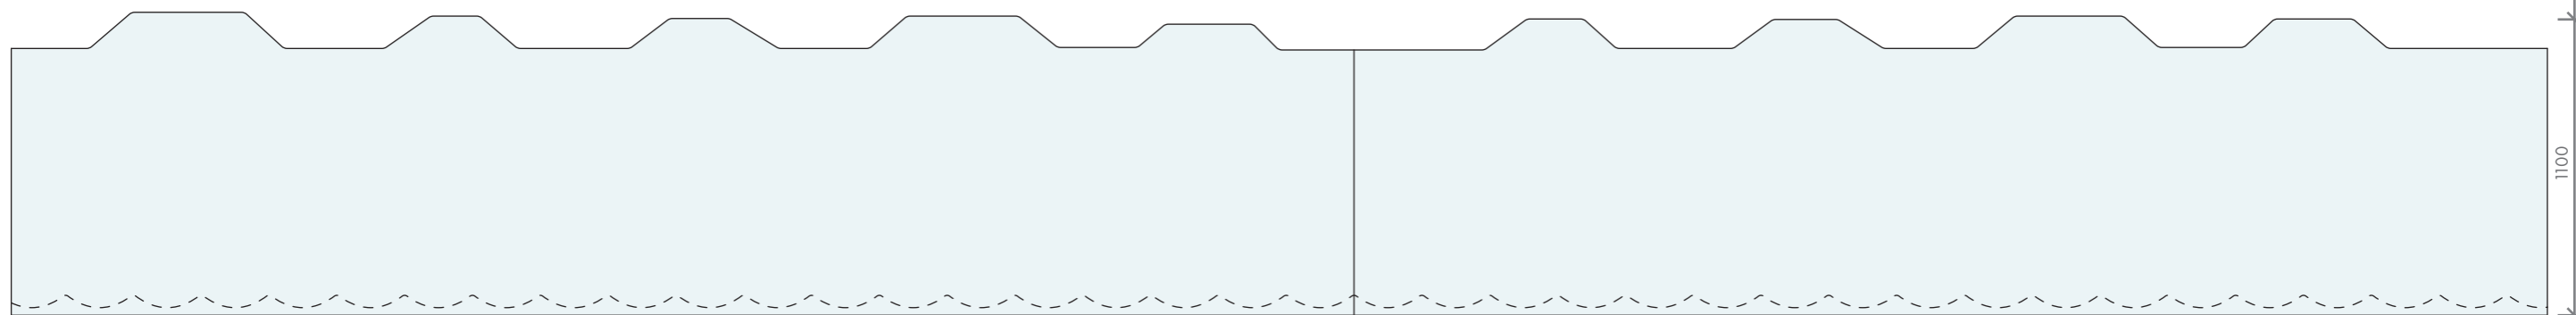

2A - DESKA DRUHÉHO PLÁNU - BÍLÉ HLADKÉ LAMINO