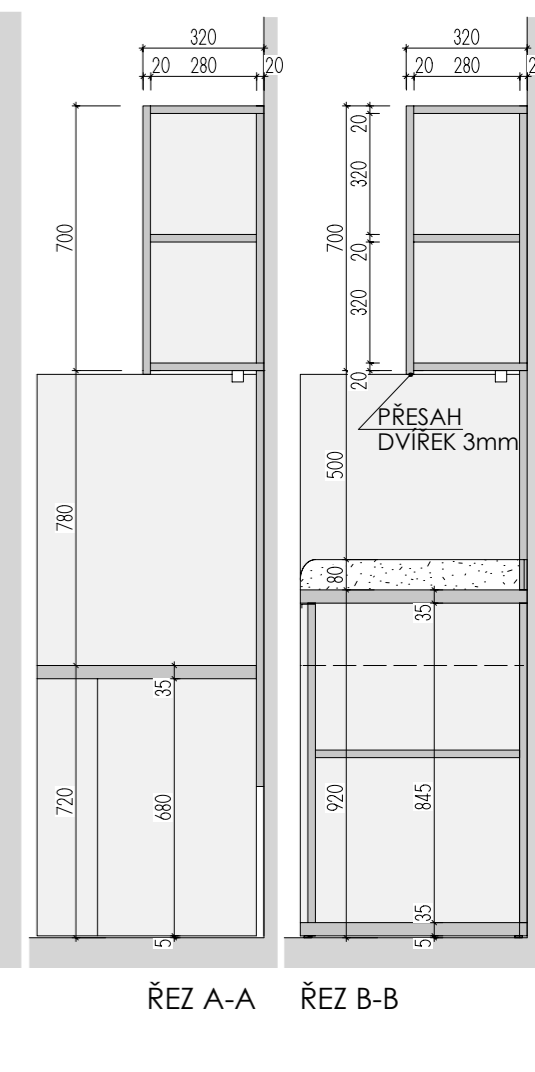

ATYPICKÝ NÁBYTEK | M 1:20

MYCÍ STŮL A-St-6

MOA
studio moa

DEZÉN LTD: **F649 ST16 - JÍLOVEC BÍLÝ**
 HRANY ABS 2mm V PŘÍSLUŠNÉ BARVĚ (U ZÁDOVÉ DESKY- PO CELÉM OBVODĚ)
 UMĚLÝ KÁMEN - ODSŤÍN **HANEX ICE QUEEN T-050** - VŠECHNY VNITŘNÍ ROHY
 ZAKULACENY R 12mm - VIZ DETAIL B
 ROZMĚRY JSOU ORIENTAČNÍ, NUTNO PŘEMĚŘIT NA MÍSTĚ PO UKONČENÍ STAVEB.PRACÍ
 ULOŽENÍ POLIC JE VÝŠKOVĚ MĚNITELNÉ
 ELEKTR. A SLABOPROUDÉ ZÁSUVKY BUDOU OSAZENY PO KOORDINACI SE STAVBOU
 VEŠKERÉ SPÁRY MEZI SVISLÝM OBKLADEM LTD A UMĚLÝM KAMENEM BUDOU ZASILKOVÁNY
 PŘED VÝROBU BUDE DÍLENSKÁ DOKUMENTACE ODSOUHLAŠENA ARCHITEKTEM