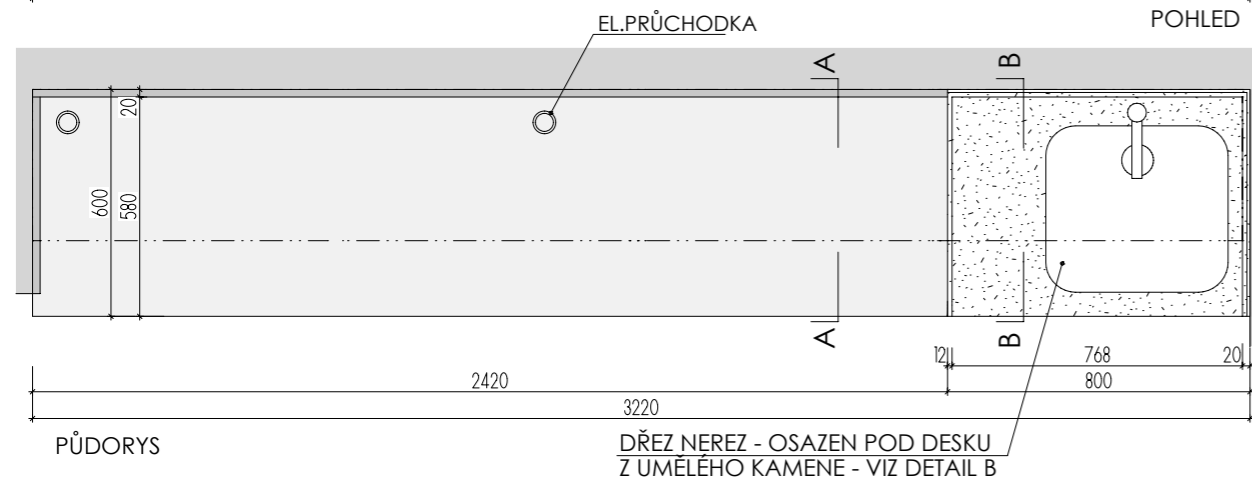

DEZÉN LTD: **F649 ST16 - JÍLOVEC BÍLÝ**
HRANY ABS 2mm V PŘÍSLUŠNÉ BARVĚ (U ZÁDOVÉ DESKY- PO CELÉM OBVODĚ)
UMĚLÝ KÁMEN - ODSŤÍN **HANEX ICE QUEEN T-050** - VŠECHNY VNITŘNÍ ROHY
ZAKULACENY R 12mm - VIZ DETAIL B
ROZMĚRY JSOU ORIENTAČNÍ, NUTNO PŘEMĚŘIT NA MÍSTĚ PO UKONČENÍ STAVEB.PRACÍ
ULOŽENÍ POLIC JE VÝŠKOVĚ MĚNITELNÉ
ELEKTR. A SLABOPROUDÉ ZÁSUVKY BUDOU OSAZENY PO KOORDINACI SE STAVBOU
VEŠKERÉ SPÁRY MEZI SVISLÝM OBKLADEM LTD A UMĚLÝM KAMENEM BUDOU ZASILKOVÁNY
PŘED VÝROBU BUDE DÍLENSKÁ DOKUMENTACE ODSOUHLAŠENA ARCHITEKTEM

ATYPICKÝ STŮL A-St-8

MÍSTNOST: 202 61

DĚTSKÉ CENTRUM CHOCERADY | NÁVRH INTERIÉRU | 6/2018
ATYPICKÝ NÁBYTEK | M 1:20
ATYPICKÝ STŮL A-St-8