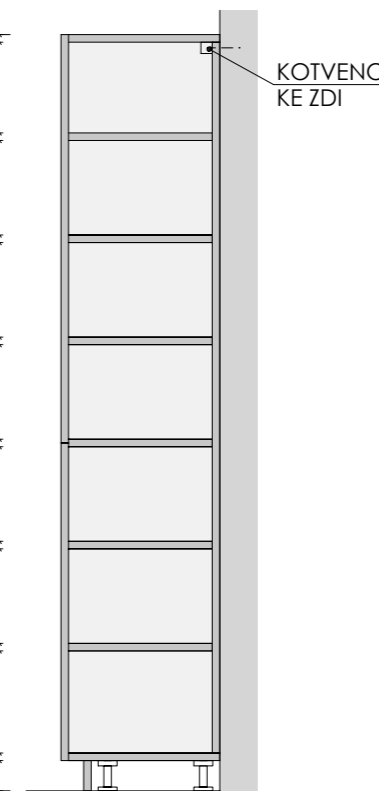

ŘEZ PŘÍČNÝ

A-S-11

MÍSTNOST : 102 01

DEZÉNY: DVÍŘKA - HORNÍ: U533 ST9 - POLÁRNĚ MODRÁ
DOLNÍ: U515 ST9 - FRANCOUZSKÁ MODRÁ
KORPUSY: U788 ST9 - ARKTICKÁ ŠEDÁ
HRANY ABS 2mm V PŘÍSLUŠNÉ BARVĚ

ROZMĚRY JSOU ORIENTAČNÍ, NUTNO PŘEMĚŘIT NA MÍSTĚ PO UKONČENÍ STAVEB.PRACÍ
PŘED VÝROBOU BUDE DÍLENSKÁ DOKUMENTACE ODSOUHLASENA ARCHITEKTEM
NA KŘIDLE DVEŘÍ BEZ ZÁMKU JE VNITŘNÍ LIŠTA ZAMEZUJÍCÍ OTEVŘENÍ - KLAPAČKA
ULOŽENÍ POLIC JE VÝŠKOVĚ MĚNITELNÉ

ATYPICKÉ SKŘÍNĚ 1.NP