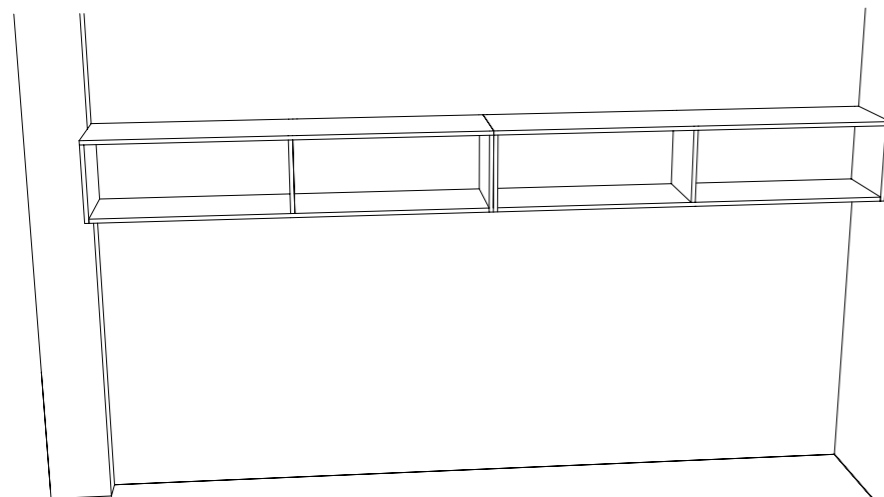

JEDNOTLIVÉ KORPUSY
JSOU SAMOSTATNĚ KOTVENY
PŘES CHEMICKÉ KOTVY
A L-PROFILY V KORPUSU

A-S-28
MÍSTNOST : 202 31

DEZÉNY: U146 ST9 - KUKUŘIČNĚ ŽLUTÁ
HRANY ABS 2mm V PŘÍSLUŠNÉ BARVĚ

ROZMĚRY JSOU ORIENTAČNÍ, NUTNO PŘEMĚŘIT NA MÍSTĚ PO UKONČENÍ STAVEB.PRACÍ
PŘED VÝROBOU BUDE DÍLENSKÁ DOKUMENTACE ODSOUHLASENA ARCHITEKTEM
ULOŽENÍ POLIC JE VÝŠKOVĚ MĚNITELNÉ

ATYPICKÉ POLICE 2.NP

DĚTSKÉ CENTRUM CHOCERADY | NÁVRH INTERIÉRU | 6/2018
ATYPICKÝ NÁBYTEK | M 1:20
POLICE A-S-28

MOA
studio moa