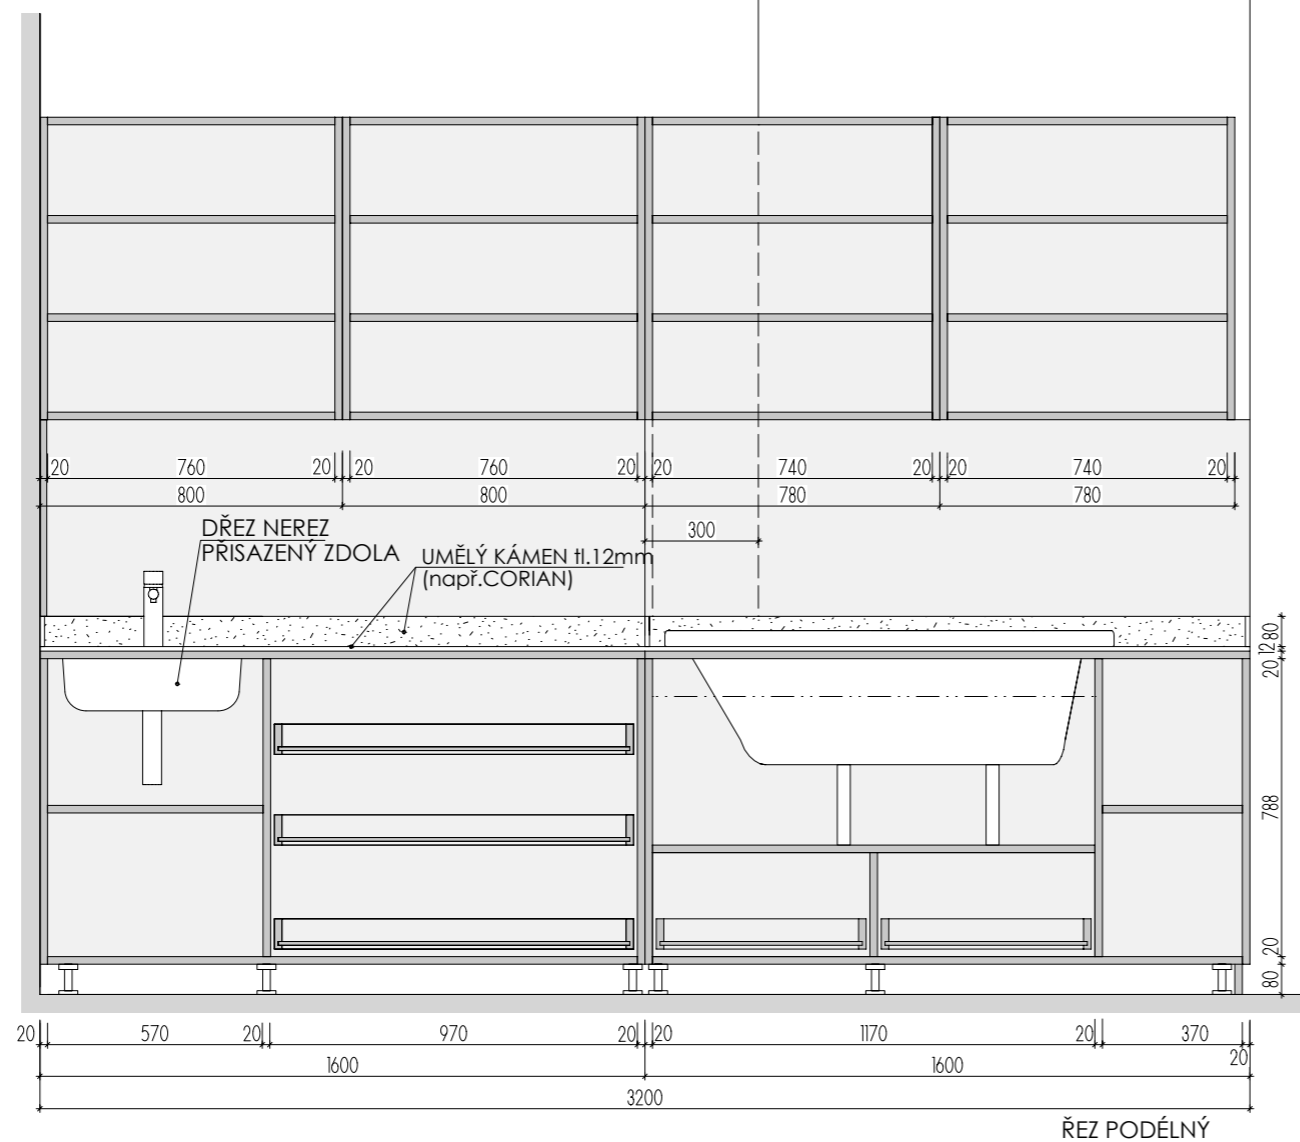

PŘED VÝROBOU BUDE DÍLENSKÁ DOKUMENTACE ODSOUHLAŠENA ARCHITEKTEM

MYCÍ STŮL A-St-6 _1

MÍSTNOST: 202 63

DĚTSKÉ CENTRUM CHOCERADY | NÁVRH INTERIÉRU | 6/2018

ATYPICKÝ NÁBYTEK | M 1:20

MYCÍ STŮL A-St-6

MOA
studio moa