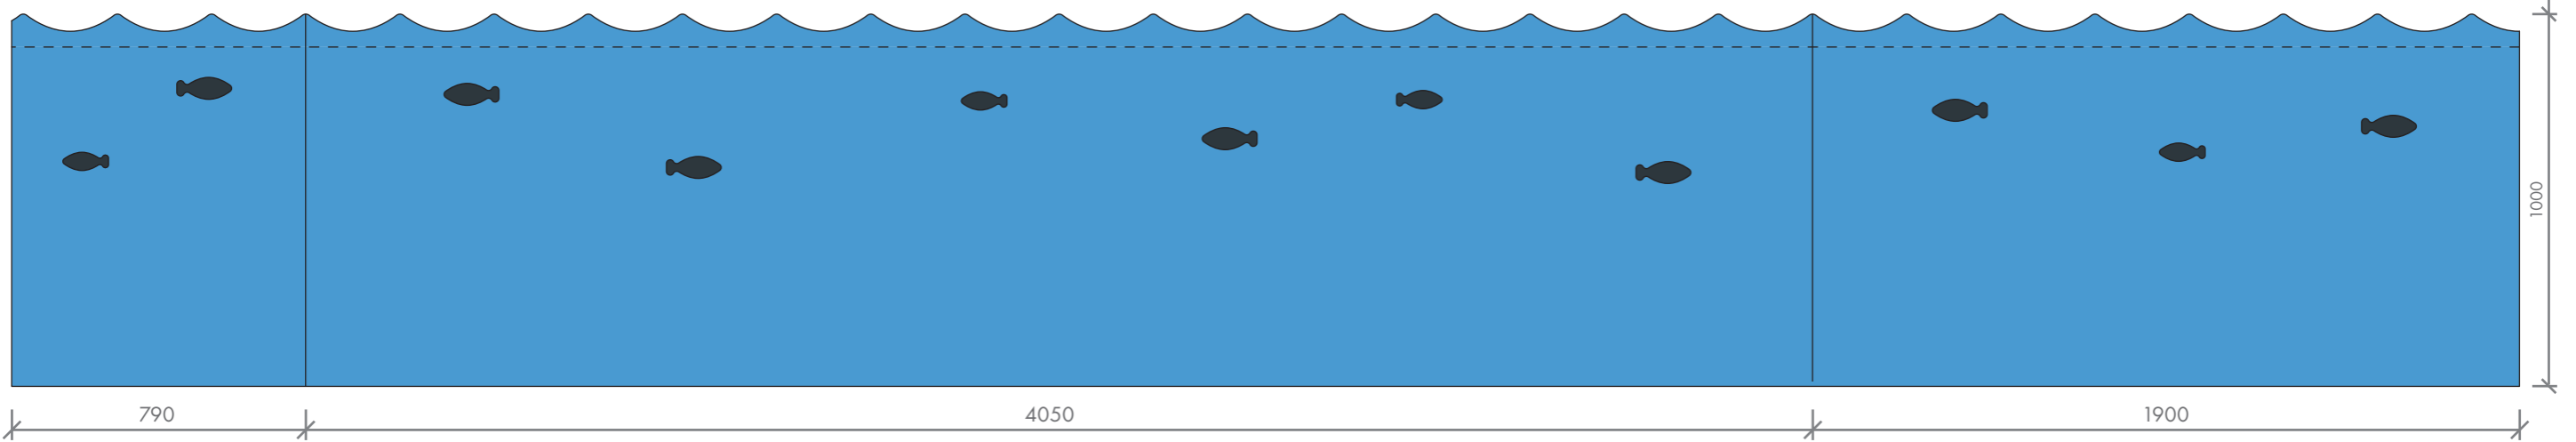

790

4050

1900

1100

1100

1000