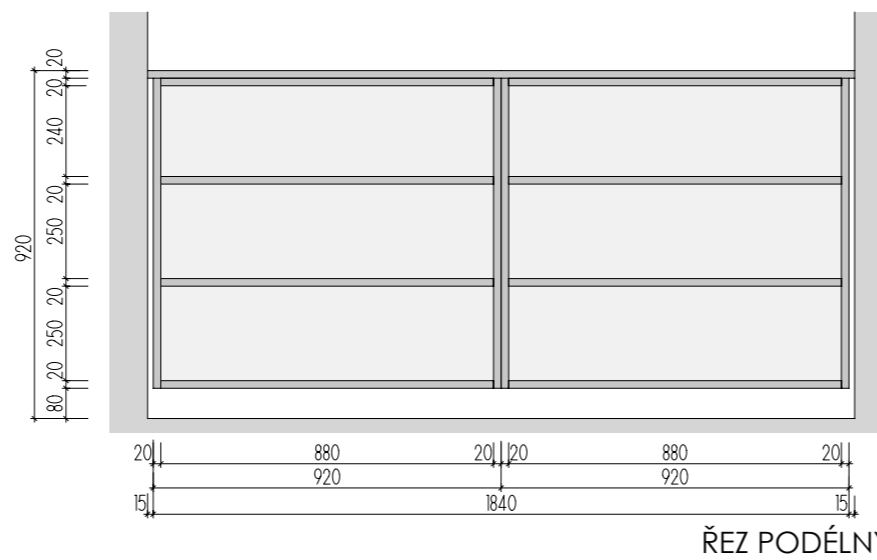

A-S-16

MÍSTNOST : 102 32