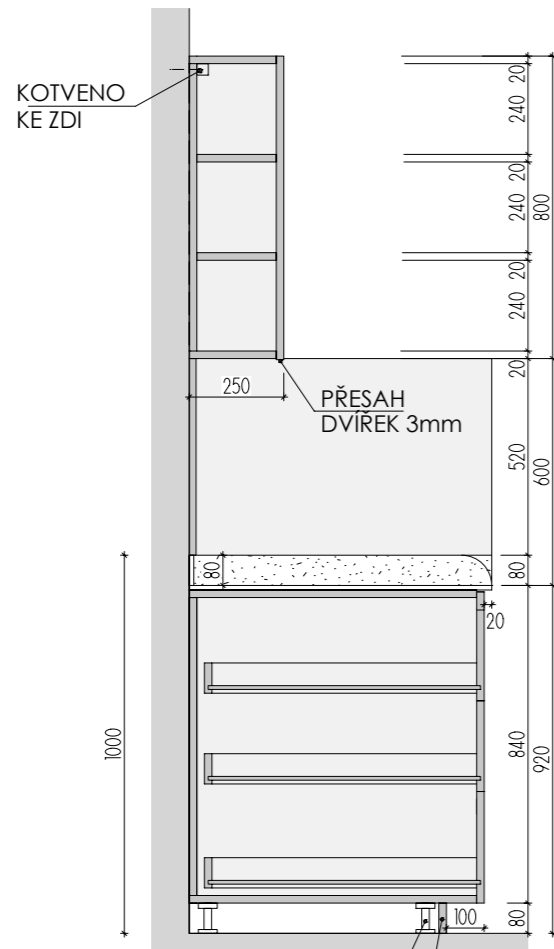

MYCÍ STŮL A-St-4 _2

MÍSTNOST: 202 64

DĚTSKÉ CENTRUM CHOCERADY | NÁVRH INTERIÉRU | 6/2018
ATYPICKÝ NÁBYTEK | M 1:20
MYCÍ STŮL A-St-4

DEZÉN LTD: HORNÍ SKŘÍŇKY+OBKLAD: U146 ST9 - KUKUŘIČNĚ ŽLUTÁ
 DOLNÍ SKŘÍŇKY: U626 ST9 - KIWI ZELENÁ
 HRANY ABS 2mm V PŘÍSLUŠNÉ BARVĚ(U ZÁDOVÉ DESKY- PO CELÉM OBVODĚ)
 UMĚLÝ KÁMEN - ODSŤÍN HANEX ICE QUEEN T-050 - VŠECHNY VNITŘNÍ ROHY
 ZAKULACENY R 12mm - VIZ DETAIL B