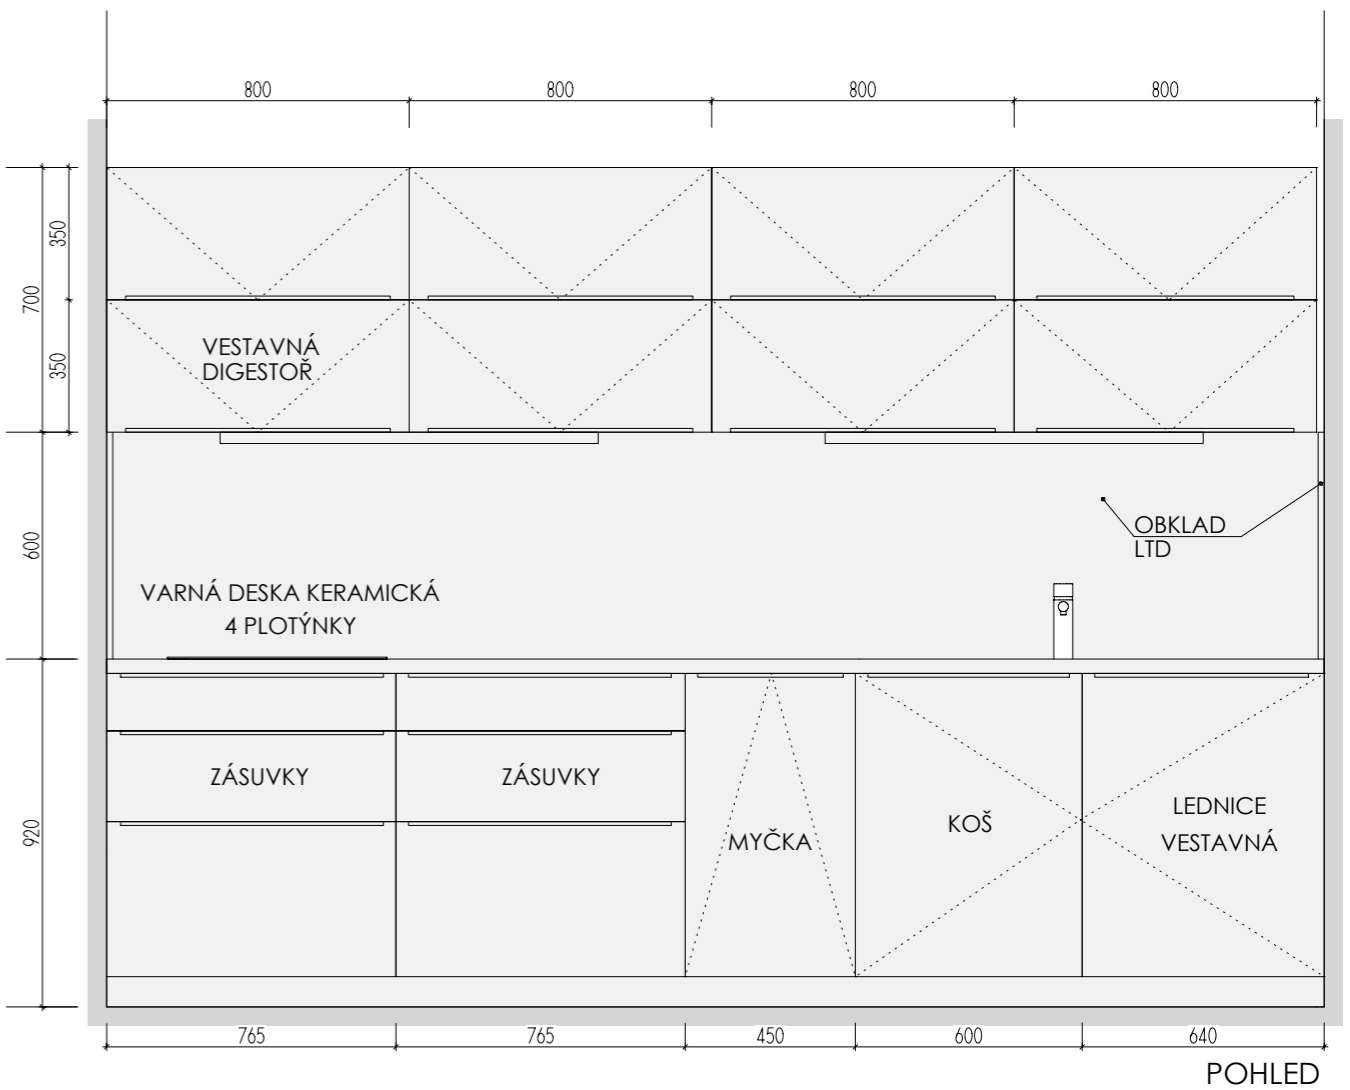

KUCH. KOUT 2 1.NP

MÍSTNOST: 102 64

DĚTSKÉ CENTRUM CHOČERADY | NÁVRH INTERIÉRU | 6/2018
 ATYPICKÝ NÁBYTEK | M 1:20
 KUCH.KOUT - VYŠETŘOVNA

MOA
 studio moa

DEZÉNY: KORPUSY: LTD EGGER U788 ST9 ARKTICKÁ ŠEDÁ
 DVÍŘKA: LTD EGGER H3704 ST15 OŘECH AIDA TABÁKOVÝ
 PRAC. DESKA POSTFORMING tl. 38mm EGGER F147 ST82 VALENTINO ŠEDÉ
 OBKLAD STĚNY - ŽÁDOVÁ DESKA tl. 8mm EGGER F147 ST82 VALENTINO ŠEDÉ
 - OPATŘENA HRANOU ABS PO CELÉM OBVODU
 HRANY ABS tl. 2mm V PŘÍSLUŠNÉ BARVĚ