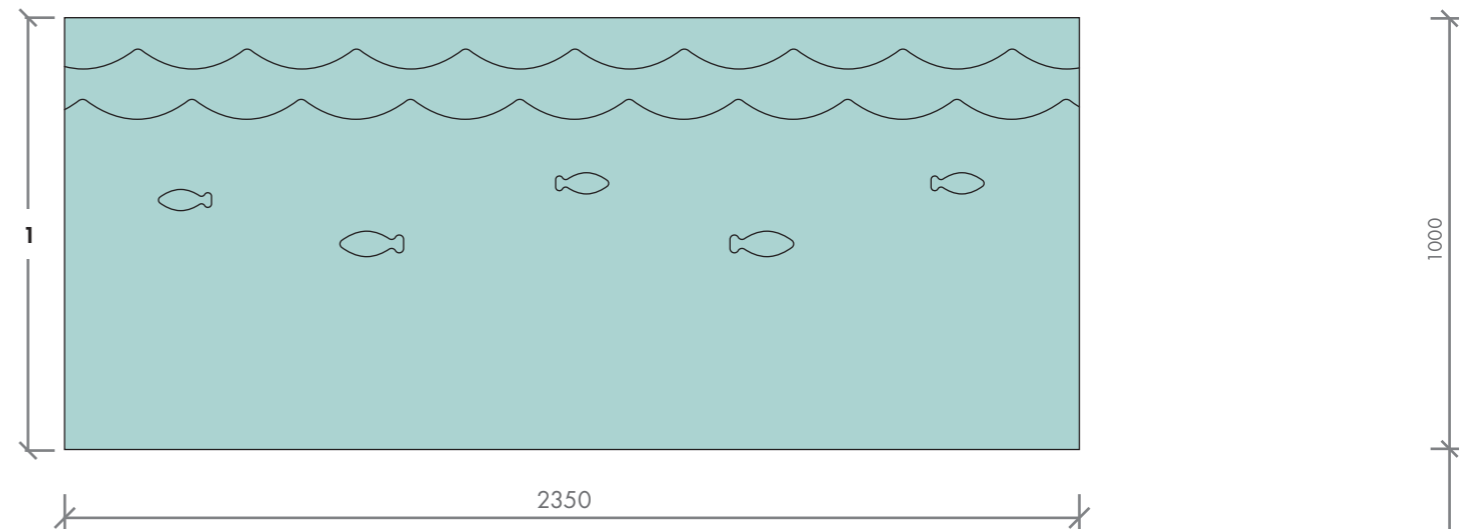

POKOJ 202-02 - TÉMA U LESA - VODA - POUZE NÍZKÁ VERZE OBKLADU

2x deska výšky 1 metr v místě skleněných příček + možnost doplnění samolepkami na sklo

---

1 - obklad černá MDF + laminát U500 ST9 + gravírované motivy