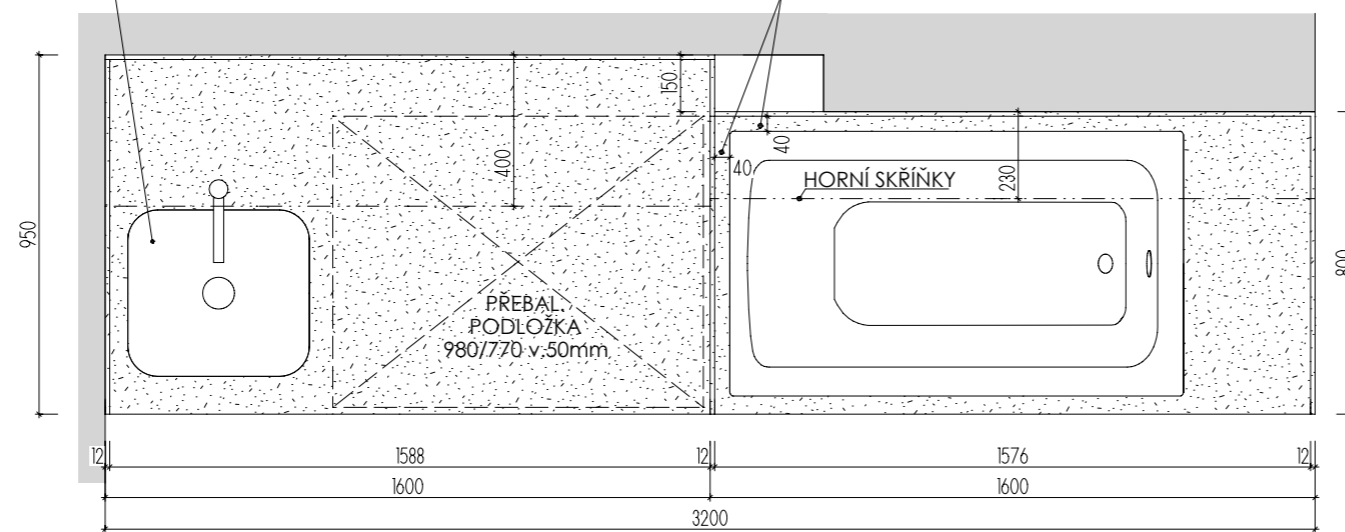

PLASTOVÉ NOŽKY S ARETACÍ NAKLAPÁVACÍ SOKL

ŘEZ PŘÍČNÝ

DŘEZ NEREZ
OSAŽEN POD DESKU Z UMĚLÉHO KAMENE - VIZ DETAIL B

ODSAZENÍ VANY OD OKRAJE

POHLED

PŮDORYS

STOJÁNKOVÁ TLAKOVÁ BATERIE V CHROMOVÉM PROVEDĚNÍ. (např. Franke Samoa Chrom)