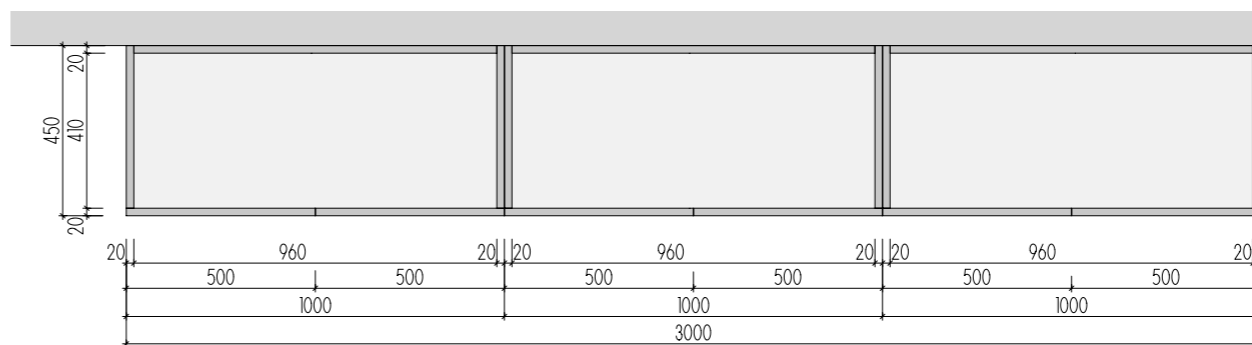

PŮDORYS

DEZÉNY: DVÍŘKA I KORPUSY: U626 ST9 - KIWI ZELENÁ
HRANY ABS 2mm V PŘÍSLUŠNÉ BARVĚ

ROZMĚRY JSOU ORIENTAČNÍ, NUTNO PŘEMĚŘIT NA MÍSTĚ PO UKONČENÍ STAVEB.PRACÍ
PŘED VÝROBOU BUDE DÍLENSKÁ DOKUMENTACE ODSOUHLASENA ARCHITEKTEM
NA KŘÍDLE DVEŘÍ BEZ ZÁMKU JE VNITŘNÍ LIŠTA ZAMEZUJÍCÍ OTEVŘENÍ - KLAPAČKA
ULOŽENÍ POLIC JE VÝŠKOVĚ MĚNITELNÉ

ATYPICKÉ SKŘÍNĚ 2.NP

A-S-26

MÍSTNOST : 202 33