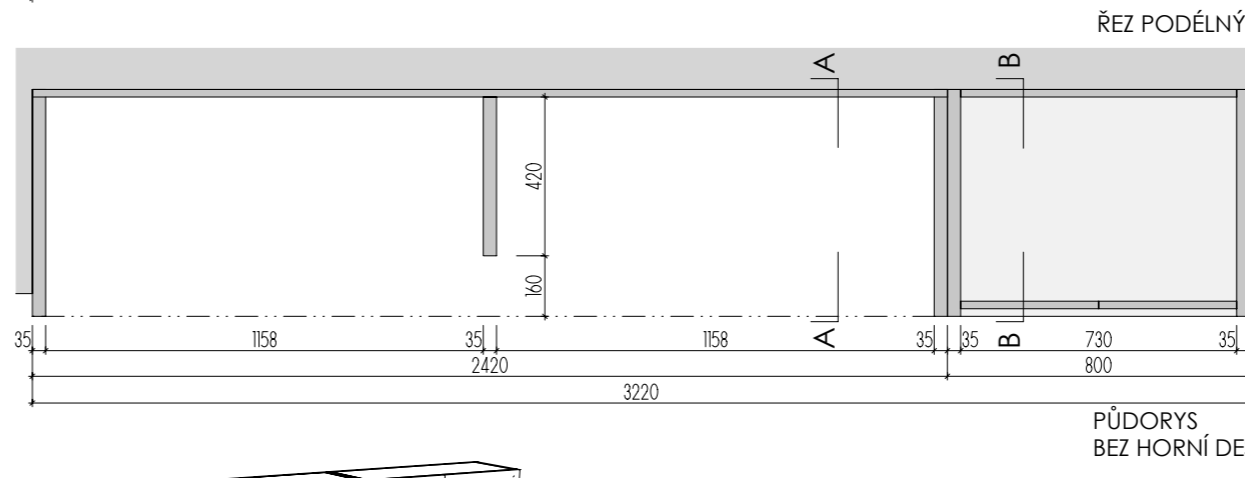

ATYPICKÝ NÁBYTEK | M 1:20

MYCÍ STŮL A-St-6

MOA
studio moa

DEZÉN LTD: **F649 ST16 - JÍLOVEC BÍLÝ**
 HRANY ABS 2mm V PŘÍSLUŠNÉ BARVĚ (U ZÁDOVÉ DESKY- PO CELÉM OBVODĚ)
 UMĚLÝ KÁMEN - ODSŤÍN **HANEX ICE QUEEN T-050** - VŠECHNY VNITŘNÍ ROHY
 ZAKULACENY R 12mm - VIZ DETAIL B
 ROZMĚRY JSOU ORIENTAČNÍ, NUTNO PŘEMĚŘIT NA MÍSTĚ PO UKONČENÍ STAVEB.PRACÍ
 ULOŽENÍ POLIC JE VÝŠKOVĚ MĚNITELNÉ
 ELEKTR. A SLABOPROUDÉ ZÁSUVKY BUDOU OSAZENY PO KOORDINACI SE STAVBOU
 VEŠKERÉ SPÁRY MEZI SVISLÝM OBKLADEM LTD A UMĚLÝM KAMENEM BUDOU ZASILKOVÁNY
 PŘED VÝROBU BUDE DÍLENSKÁ DOKUMENTACE ODSOUHLAŠENA ARCHITEKTEM