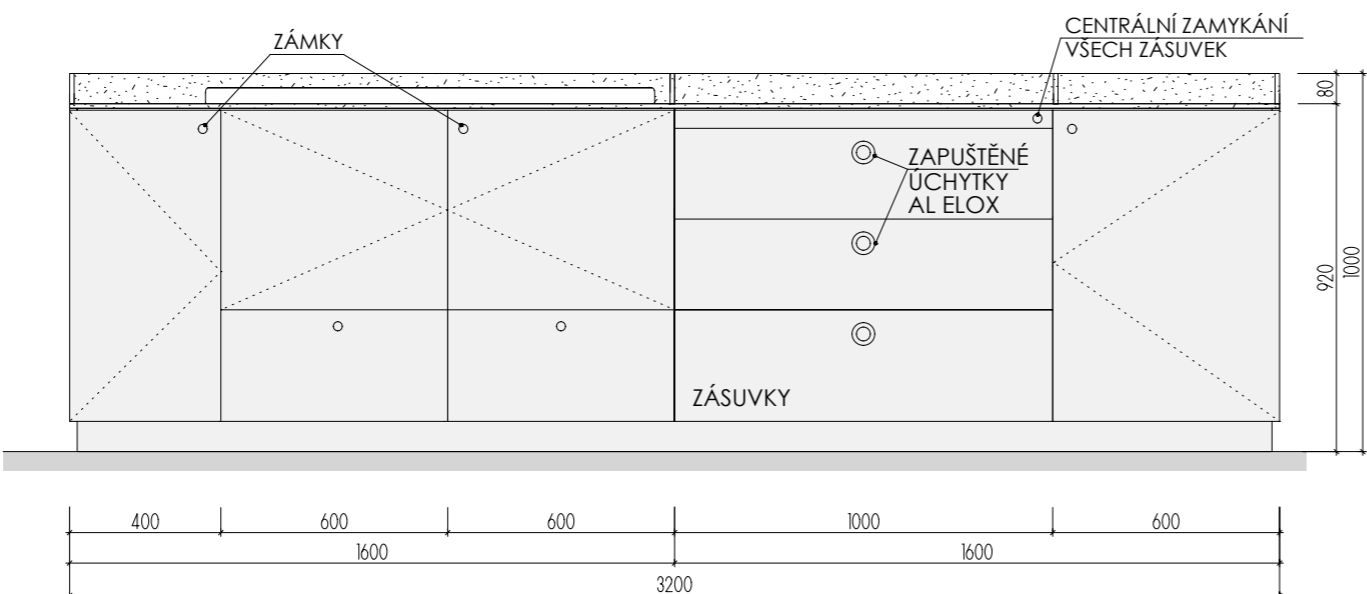

POHLED

DEZÉN LTD: MÍSTNOST 102 01 A 202 01: U515 ST9 - FRANCOUZSKÁ MODRÁ

MÍSTNOST 202 02: U500 ST9 - LEDOVCOVĚ MODRÁ

HRANY ABS 2mm V PŘÍSLUŠNÉ BARVĚ

UMĚLÝ KÁMEN - ODSŤÍN HANEX ICE QUEEN T-050 - VŠECHNY VNITŘNÍ ROHY

ZAKULACENY R 12mm - VIZ DETAIL B

ROZMĚRY JSOU ORIENTAČNÍ, NUTNO PŘEMĚŘIT NA MÍSTĚ PO UKONČENÍ STAVEB.PRACÍ

ULOŽENÍ POLIC JE VÝŠKOVĚ MĚNITELNÉ

ELEKTR. A SLABOPROUDÉ ZÁSUVKY BUDOU OSAZENY PO KOORDINACI SE STAVBOU

KORPUS SKŘÍŇKY PRO VANU BUDE UPRAVEN DLE SKUTEČNÉ TECHNOLOGIE VANY

NA KŘÍDLE DVEŘÍ BEZ ZÁMKU JE VNITŘNÍ LIŠTA ZAMEZUJÍCÍ OTEVŘENÍ - KLAPAČKA

PŘED VÝROBOU BUDE DÍLENSKÁ DOKUMENTACE ODSOUHLASENA ARCHITEKTEM

MYCÍ STŮL **A-St-1**

MÍSTNOSTI: 102 01
202 01
202 02

DĚTSKÉ CENTRUM CHOCERADY | NÁVRH INTERIÉRU | 6/2018

ATYPICKÝ NÁBYTEK | M 1:20

MYCÍ STŮL A-St-1

MOA
studio moa