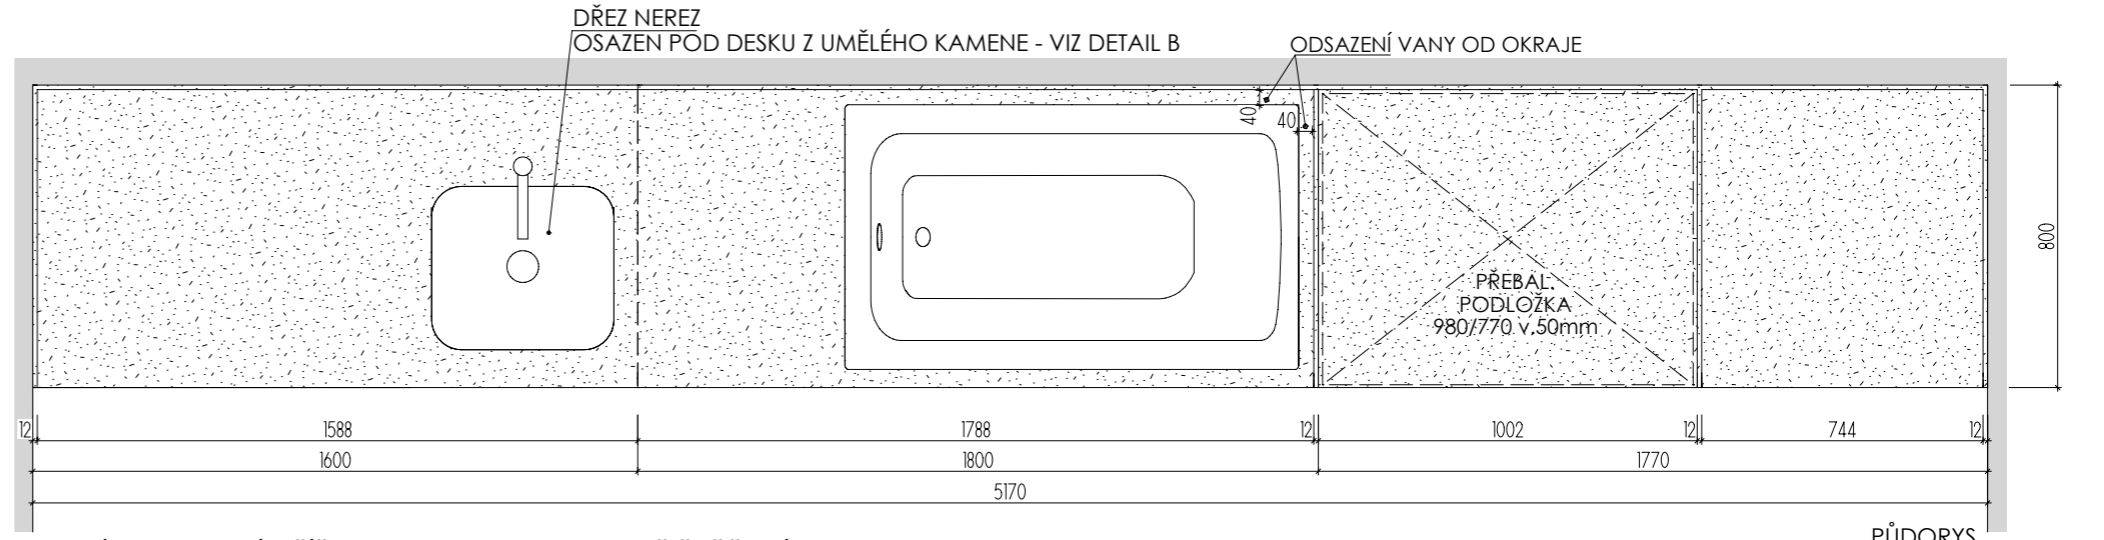

MYCÍ STŮL A-St-4 _2

MÍSTNOST: 202 64

DĚTSKÉ CENTRUM CHOCERADY | NÁVRH INTERIÉRU | 6/2018
ATYPICKÝ NÁBYTEK | M 1:20
MYCÍ STŮL A-St-4

DEZÉN LTD: HORNÍ SKŘÍŇKY+OBKLAD: U146 ST9 - KUKUŘIČNĚ ŽLUTÁ
 DOLNÍ SKŘÍŇKY: U626 ST9 - KIWI ZELENÁ
 HRANY ABS 2mm V PŘÍSLUŠNÉ BARVĚ(U ZÁDOVÉ DESKY- PO CELÉM OBVODĚ)
 UMĚLÝ KÁMEN - ODSŤÍN HANEX ICE QUEEN T-050 - VŠECHNY VNITŘNÍ ROHY
 ZAKULACENY R 12mm - VIZ DETAIL B