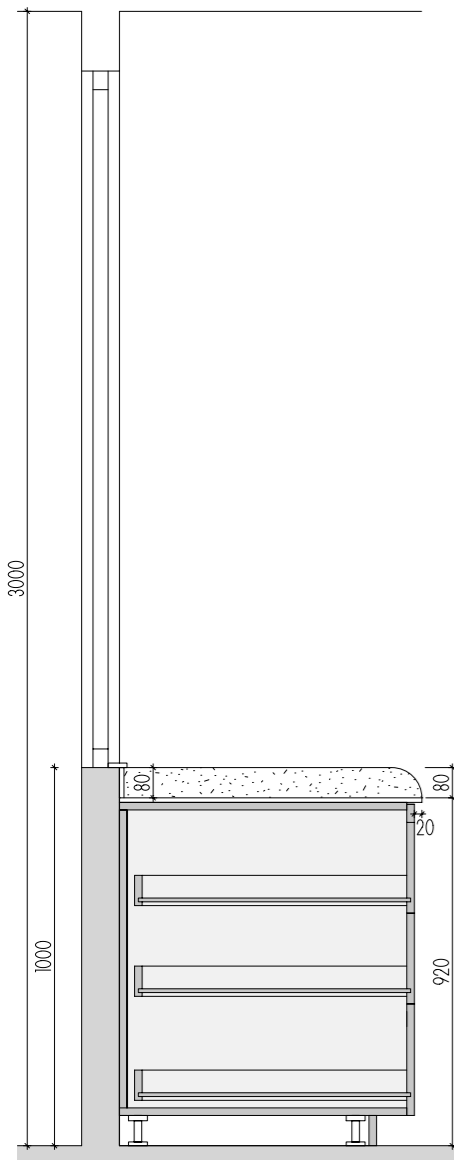

ŘEZ PŘÍČNÝ

DEZÉN LTD: MÍSTNOST 102 01 A 202 01: U515 ST9 - FRANCOUZSKÁ MODRÁ

MÍSTNOST 202 02: U500 ST9 - LEDOVCOVĚ MODRÁ

HRANY ABS 2mm V PŘÍSLUŠNÉ BARVĚ

UMĚLÝ KÁMEN - ODSŤÍN HANEX ICE QUEEN T-050 - VŠECHNY VNITŘNÍ ROHY

ZAKULACENY R 12mm - VIZ DETAIL B

ROZMĚRY JSOU ORIENTAČNÍ, NUTNO PŘEMĚŘIT NA MÍSTĚ PO UKONČENÍ STAVEB.PRACÍ

ULOŽENÍ POLIC JE VÝŠKOVĚ MĚNITELNÉ

ELEKTR. A SLABOPROUDÉ ZÁSUVKY BUDOU OSAZENY PO KOORDINACI SE STAVBOU

KORPUS SKŘÍŇKY PRO VANU BUDE UPRAVEN DLE SKUTEČNÉ TECHNOLOGIE VANY

NA KŘÍDLE DVEŘÍ BEZ ZÁMKU JE VNITŘNÍ LIŠTA ZAMEZUJÍCÍ OTEVŘENÍ - KLAPAČKA

PŘED VÝROBOU BUDE DÍLENSKÁ DOKUMENTACE ODSOUHLASENA ARCHITEKTEM

MYCÍ STŮL **A-St-1**

MÍSTNOSTI: 102 01
202 01
202 02

DĚTSKÉ CENTRUM CHOCERADY | NÁVRH INTERIÉRU | 6/2018

ATYPICKÝ NÁBYTEK | M 1:20

MYCÍ STŮL A-St-1

MOA
studio moa