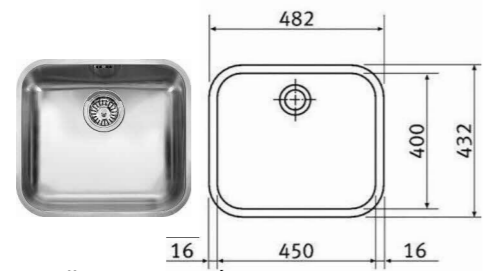

DŘEZ NEREZOVÝ
DO UMĚLÝCH KAMENŮ
PRO SPODNÍ ZABUDOVÁNÍ
(např.: Franke GAX 110-45)

ROZMĚRY JSOU ORIENTAČNÍ, NUTNO PŘEMĚŘIT NA MÍSTĚ PO UKONČENÍ STAVEB.PRAČÍ
ULOŽENÍ POLIC JE VÝŠKOVĚ MĚNITELNÉ
ELEKTR. A SLABOPROUDÉ ZÁSUVKY BUDOU OSAZENY PO KOORDINACI SE STAVBOU
KORPUS SKŘÍŇKY PRO VANU BUDE UPRAVEN DLE SKUTEČNÉ TECHNOLOGIE VANY
NA KŘÍDLĚ DVEŘÍ BEZ ZÁMKU JE VNITŘNÍ LIŠTA ZAMEZUJÍCÍ OTEVŘENÍ - KLAPAČKA
VEŠKERÉ SPÁRY MEZI SVISLÝM OBKLADEM LTD A UMĚLÝM KAMENEM BUDOU ZASILIKOVÁNY
PŘED VÝROBU BUDE DÍLENSKÁ DOKUMENTACE ODSOUHLAŠENA ARCHITEKTEM

MYCÍ STŮL A-St-4 _2

MÍSTNOST: 202 64

DĚTSKÉ CENTRUM CHOCERADY | NÁVRH INTERIÉRU | 6/2018
ATYPICKÝ NÁBYTEK | M 1:20
MYCÍ STŮL A-St-4