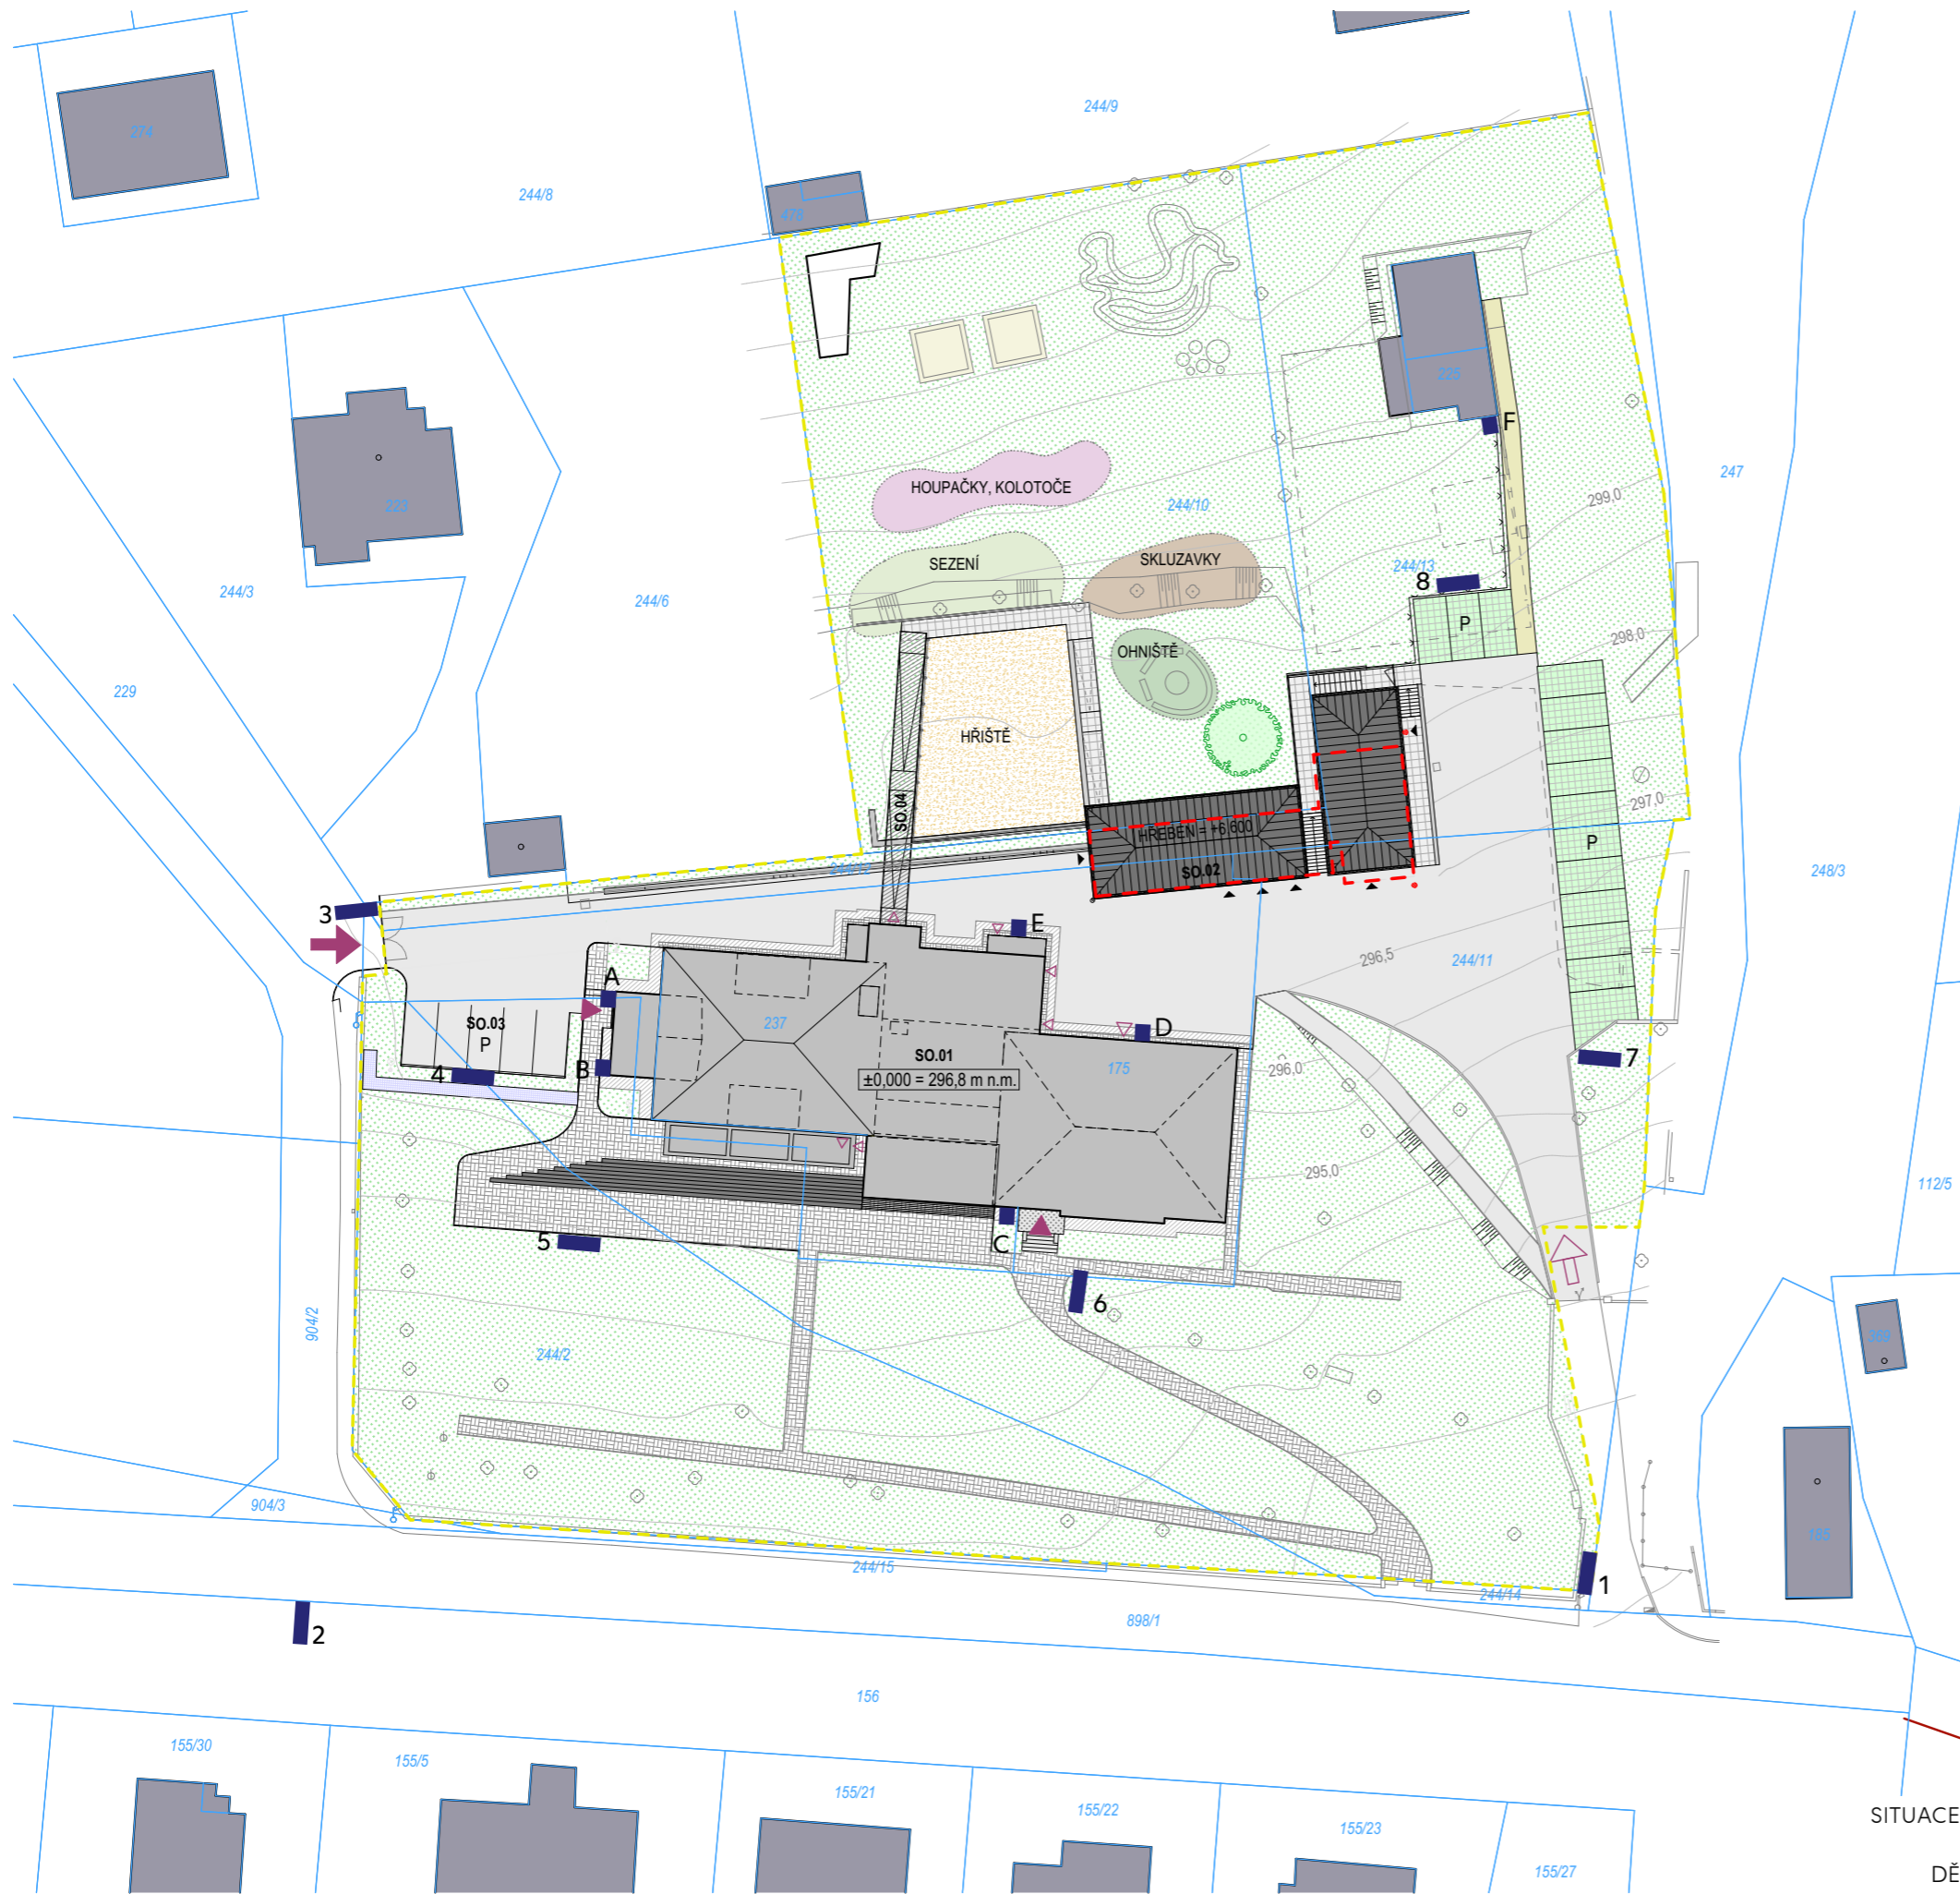

- 1-8 SAMOSTOJNÝ PANEL UKOTVENÝ V ZEMI
- A-F DESKY KOTVENÉ NA FASÁDU

SITUACE PŘEVZATA OD FIRMY TRANSPARENT STUDIO S.R.O.

DĚTSKÉ CENTRUM CHOČERADY | ORIENTAČNÍ SYSTÉM
SITUACE - UMÍSTĚNÍ PANELŮ | 6/2018