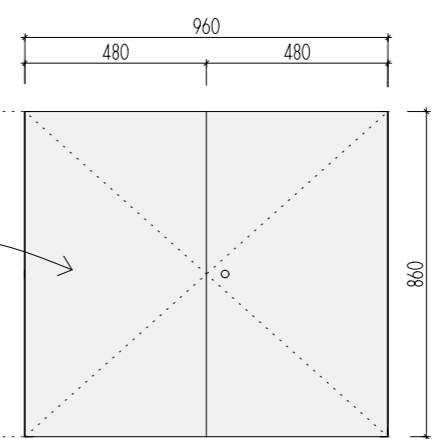

VLOŽENA SKŘÍŇKA SE ZAMYKATELNÝMI DVÍŘKY SPLŇUJÍCÍ GDPR