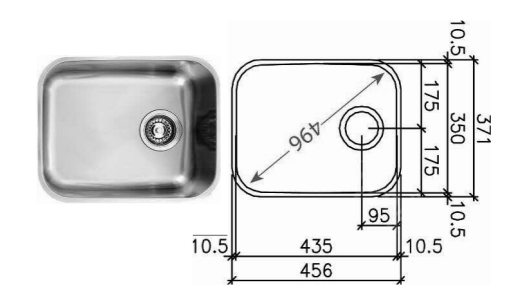

DŘEZ NEREZOVÝ DO UMĚLÝCH KAMENŮ PRO SPODNÍ ZABUDOVÁNÍ (např.: Franke ARIANE ARX 110-35)