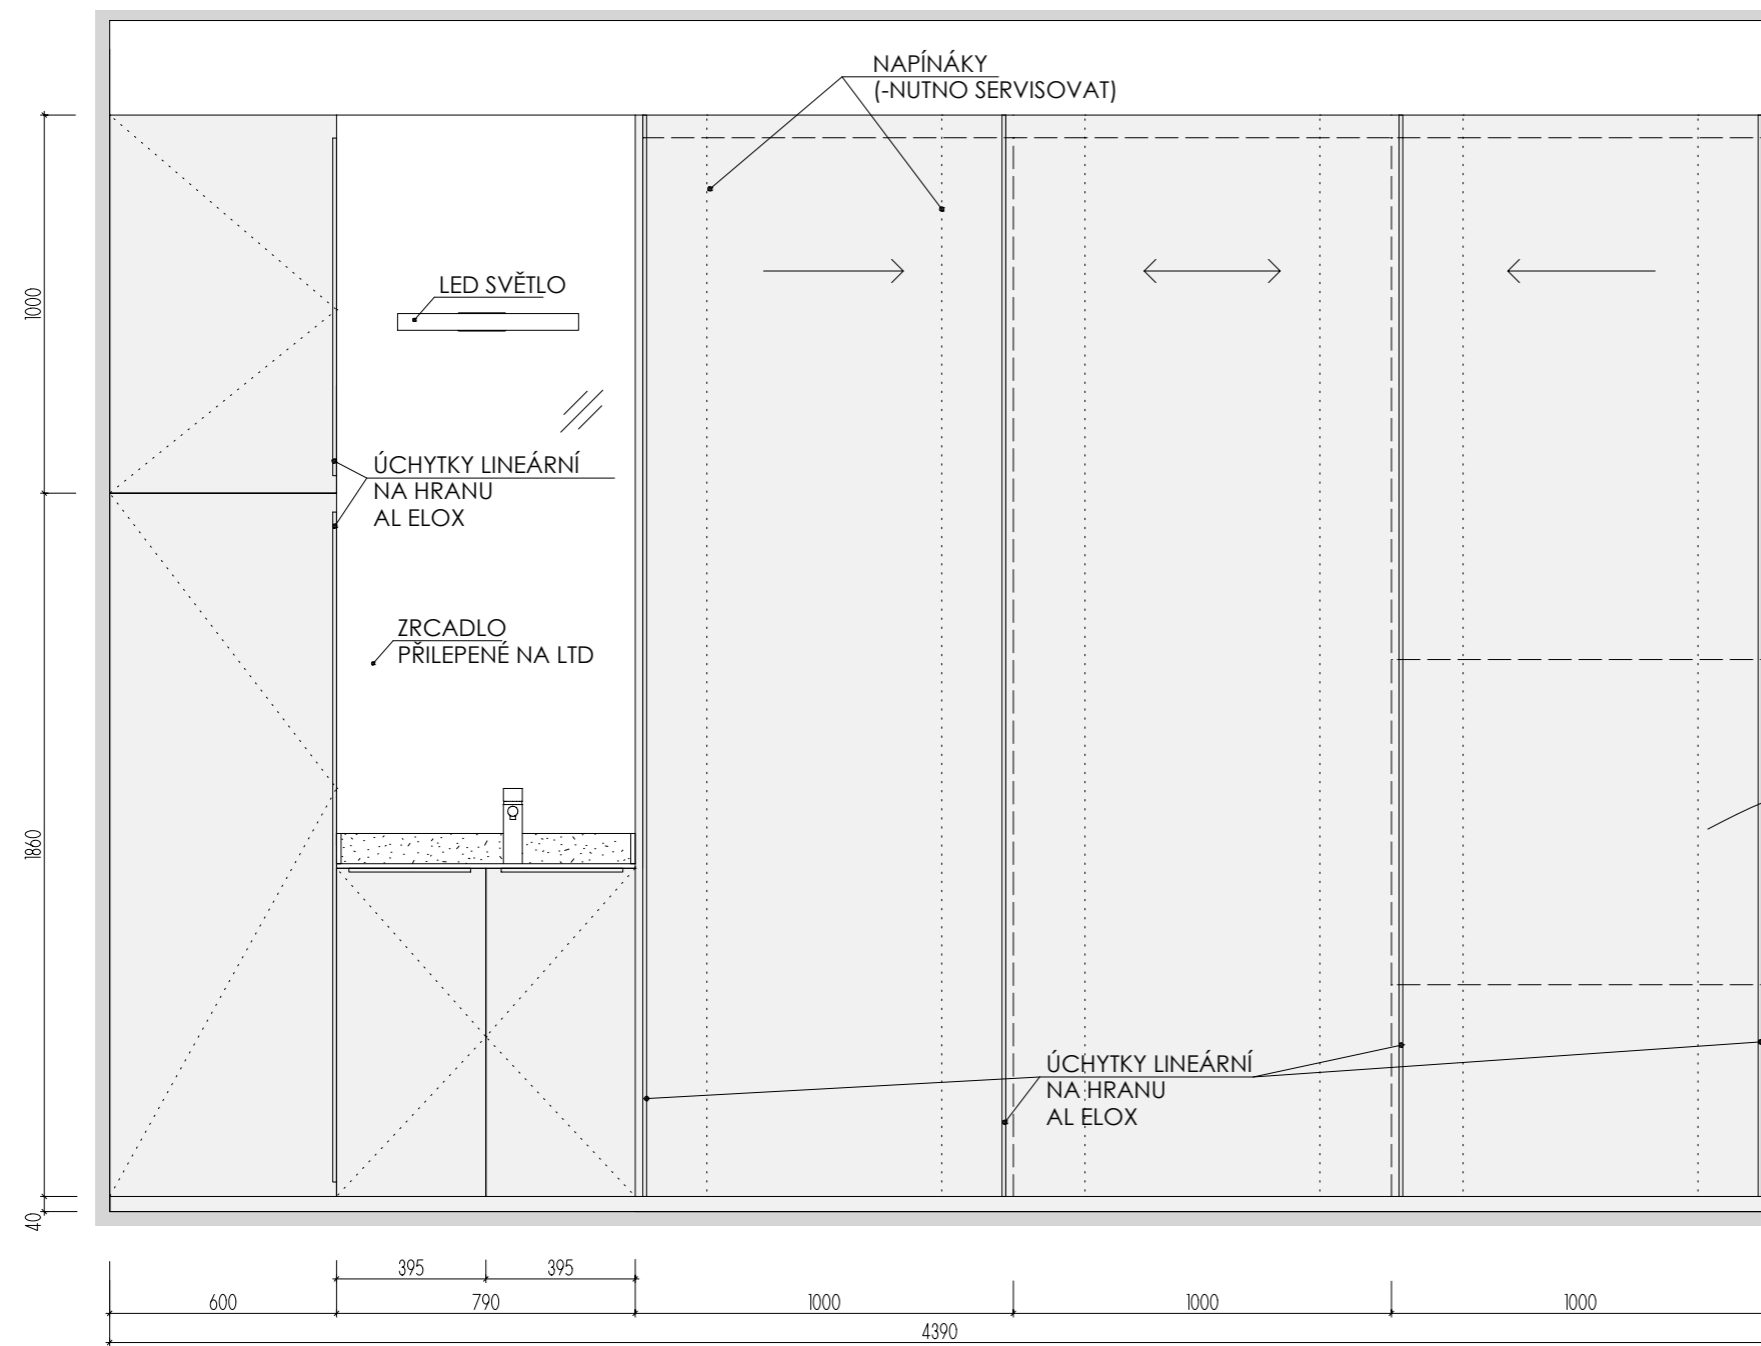

POHLED

A-S-31 _1

MÍSTNOST : 202 32

DEZÉN KORPUSŮ I DVÍŘEK H1615 TŘEŠEŇ VERONA HRANY ABS 2mm V PŘÍSLUŠNÉ BARVĚ

KŘÍDLA POSUVNÝCH DVEŘÍ JSOU OPATŘENA DVOJICEMI SVISLÝCH NAPÍNAKŮ - JEJICH NAPĚTÍ NUTNO V PRŮBĚHU UŽÍVÁNÍ SERVISOVAT! (KROUCENÍ)

ROZMĚRY JSOU ORIENTAČNÍ, NUTNO PŘEMĚRIT NA MÍSTĚ PO UKONČENÍ STAVEB.PRACÍ PŘED VÝROBU BUDE DÍLENSKÁ DOKUMENTACE ODSOUHLASENA ARCHITEKTEM ULOŽENÍ POLIC JE VÝŠKOVĚ MĚNITELNÉ

ATYPICKÉ SKŘÍŇĚ 2.NP