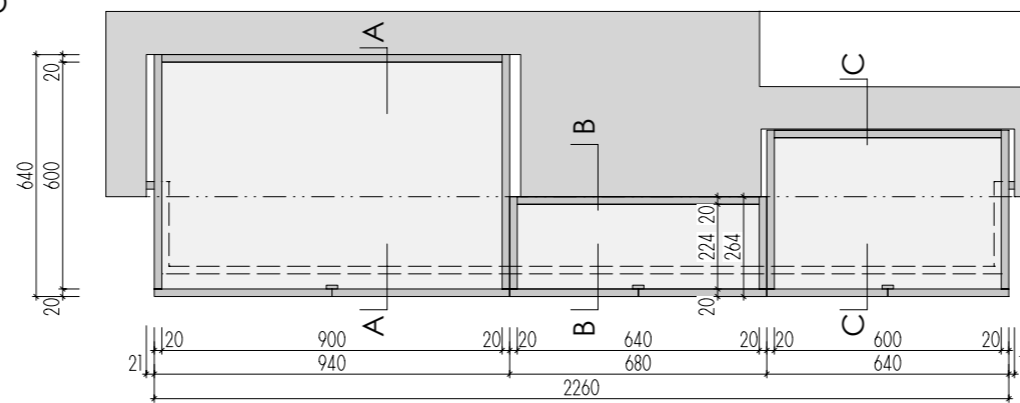

A-S-10
MÍSTNOST : 102 04

DEZÉNY: DVÍŘKA I KORPUSY - F651 ST16 JÍLOVEC ŠEDÝ
HRANY ABS 2mm V PŘÍSLUŠNÉ BARVĚ

ROZMĚRY JSOU ORIENTAČNÍ, NUTNO PŘEMĚRIT NA MÍSTĚ PO UKONČENÍ STAVEB.PRACÍ
PŘED VÝROBU BUDE DÍLENSKÁ DOKUMENTACE ODSOUHLASENA ARCHITEKTEM
NA KŘÍDLE DVEŘÍ BEZ ZÁMKU JE VNITŘNÍ LIŠTA ZAMEZUJÍCÍ OTEVŘENÍ - KLAPAČKA
ULOŽENÍ POLIC JE VÝŠKOVĚ MĚNITELNÉ

ATYPICKÉ SKŘÍNĚ 1.NP