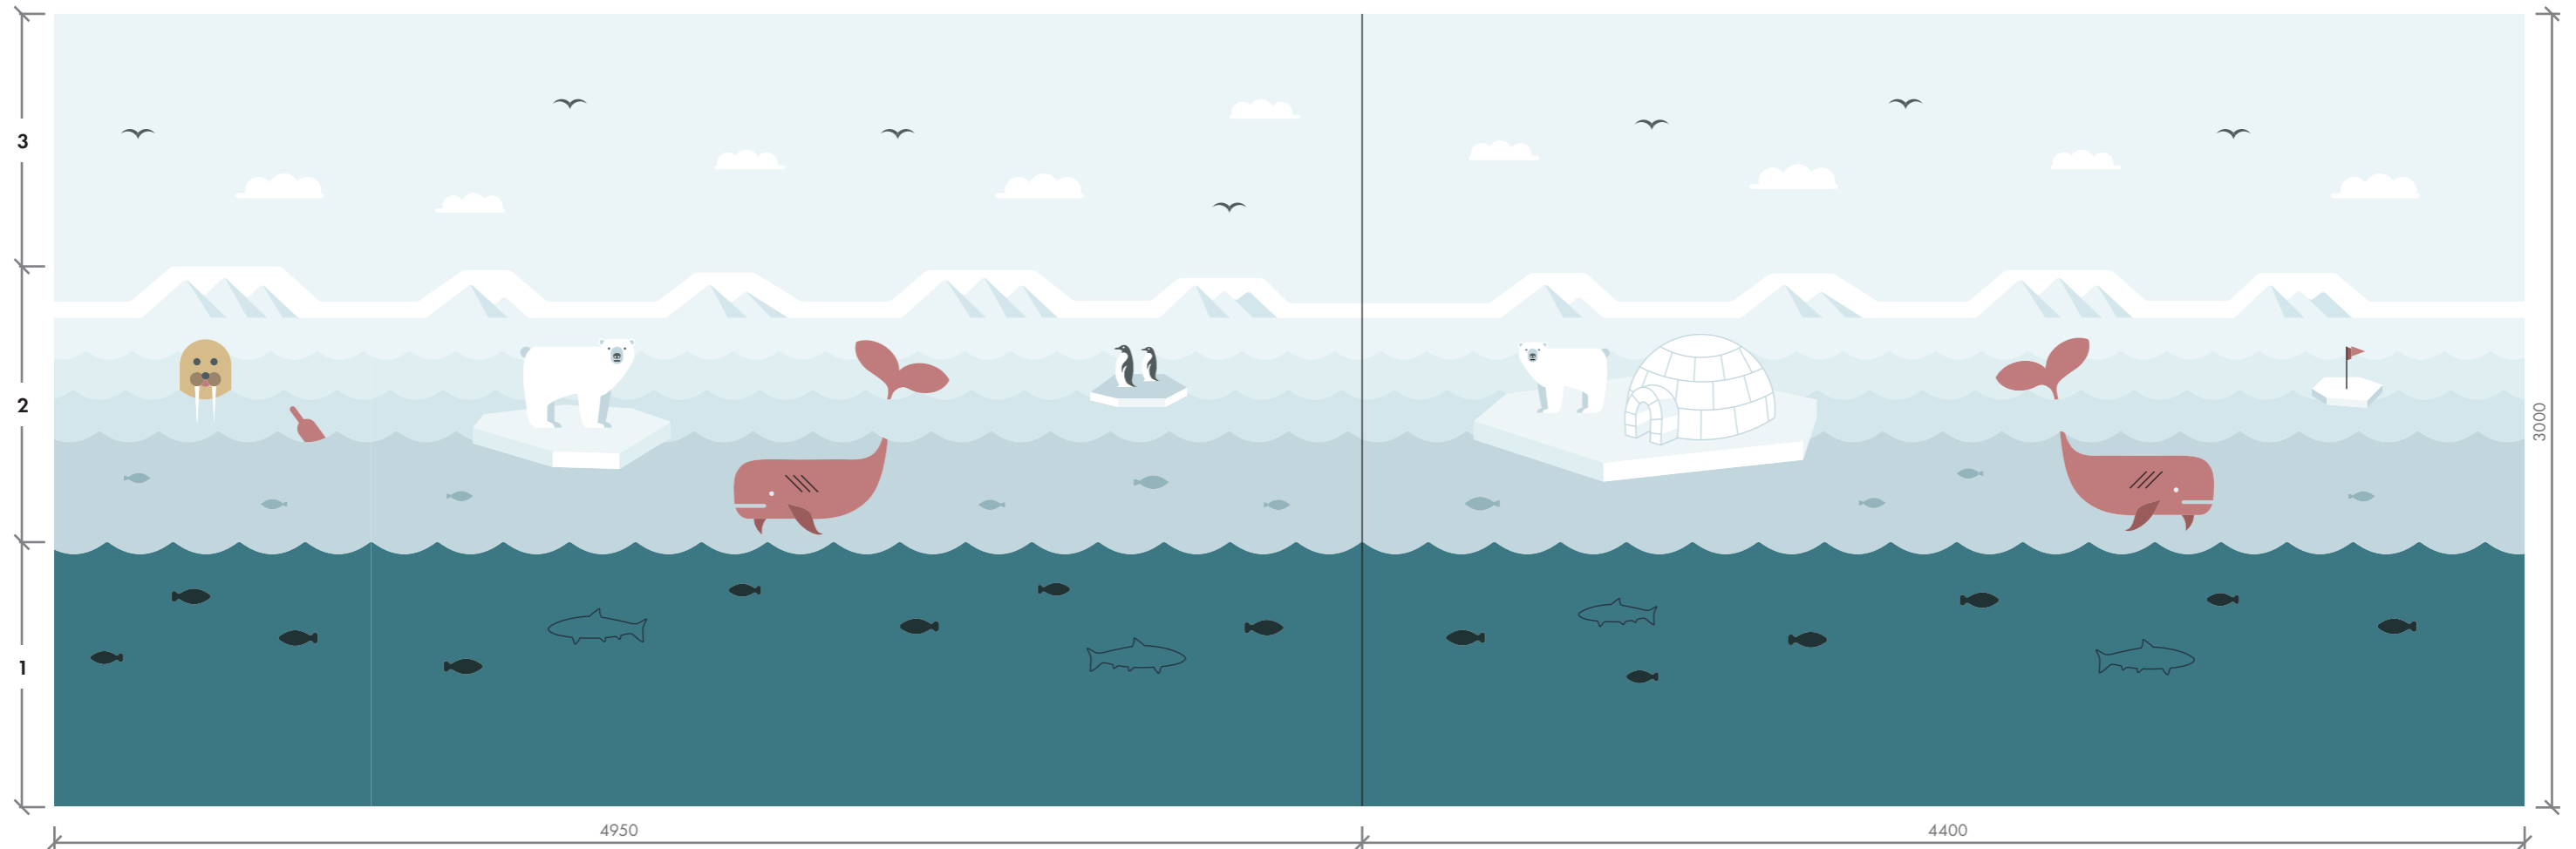

POKOJ 202-64 - TÉMA VODNÍ SVĚT

2 části obkladu | 4,95 m x 3 m | 4,4 m x 3 m | 2x dřevěná deska, digitální tisk + výmalba

---

1 - obklad černá MDF + laminát U646 ST9 + gravírované motivy

2 - obklad bílé hladké lamino + digitální tisk

3 - výmalba + malba dekoru přes šablony