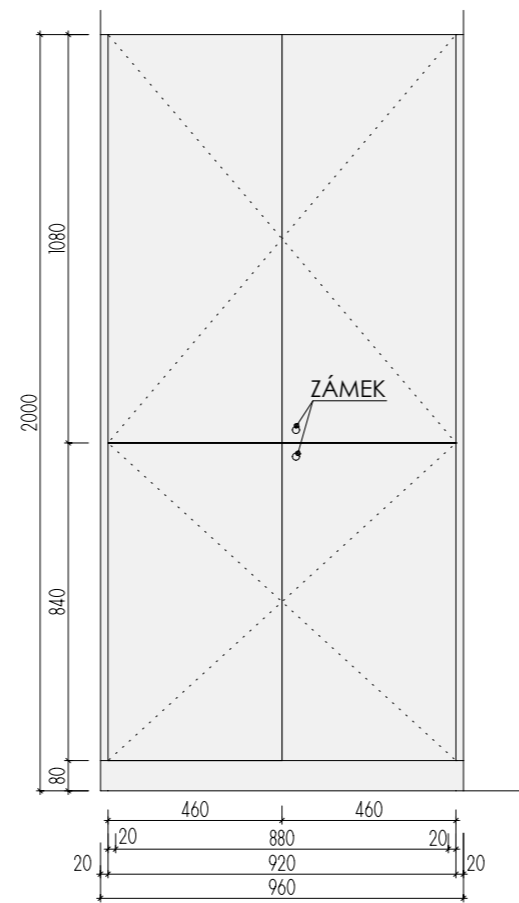

POHLED

A-S-11

MÍSTNOST : 102 01

DEZÉNY: DVÍŘKA - HORNÍ: U533 ST9 - POLÁRNĚ MODRÁ
DOLNÍ: U515 ST9 - FRANCOUZSKÁ MODRÁ
KORPUSY: U788 ST9 - ARKTICKÁ ŠEDÁ
HRANY ABS 2mm V PŘÍSLUŠNÉ BARVĚ

ROZMĚRY JSOU ORIENTAČNÍ, NUTNO PŘEMĚŘIT NA MÍSTĚ PO UKONČENÍ STAVEB.PRACÍ
PŘED VÝROBOU BUDE DÍLENSKÁ DOKUMENTACE ODSOUHLASENA ARCHITEKTEM
NA KŘIDLE DVEŘÍ BEZ ZÁMKU JE VNITŘNÍ LIŠTA ZAMEZUJÍCÍ OTEVŘENÍ - KLAPAČKA
ULOŽENÍ POLIC JE VÝŠKOVĚ MĚNITELNÉ

ATYPICKÉ SKŘÍNĚ 1.NP