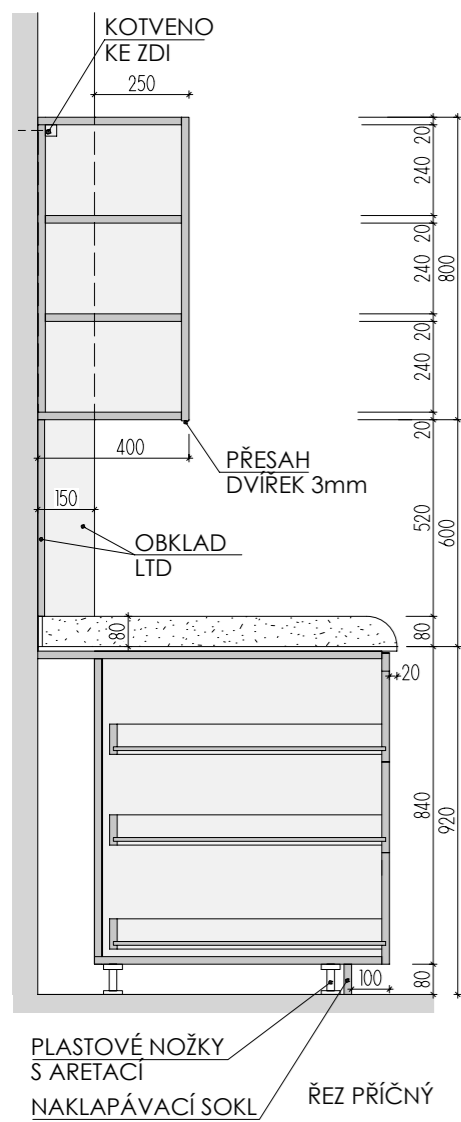

PŘED VÝROBOU BUDE DÍLENSKÁ DOKUMENTACE ODSOUHLAŠENA ARCHITEKTEM

MYCÍ STŮL A-St-6 _1

MÍSTNOST: 202 63

DĚTSKÉ CENTRUM CHOCERADY | NÁVRH INTERIÉRU | 6/2018

ATYPICKÝ NÁBYTEK | M 1:20

MYCÍ STŮL A-St-6

MOA
studio moa