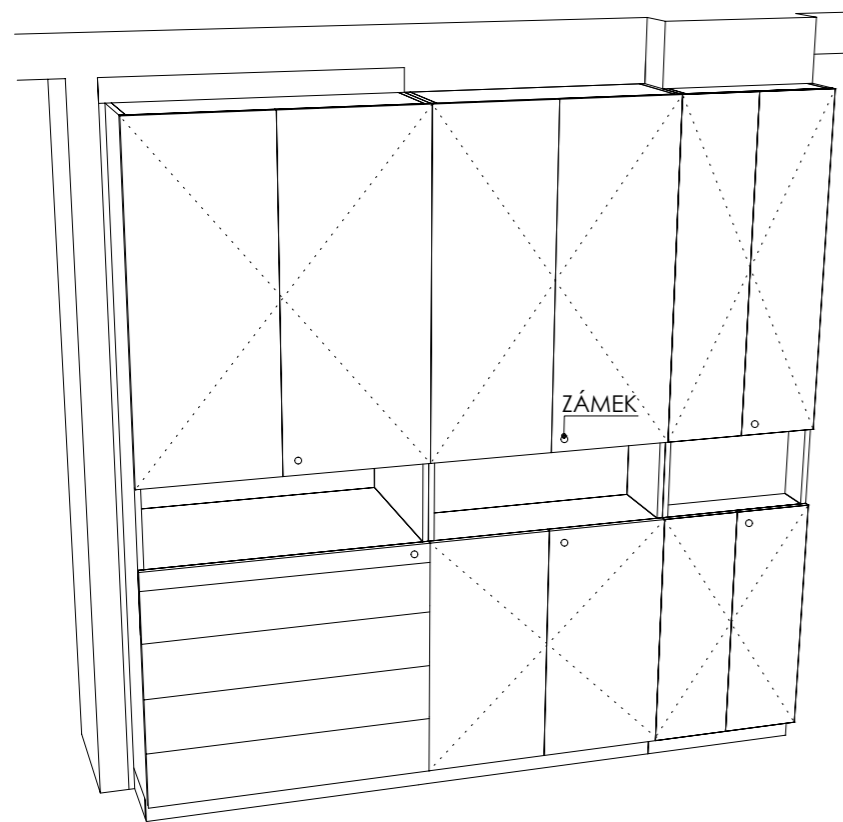

PŮDORYS

A-S-20

MÍSTNOST : 202 05

DEZÉNY: DVÍŘKA I KORPUSY - F651 ST16 JÍLOVEC ŠEDÝ
HRANY ABS 2mm V PŘÍSLUŠNÉ BARVĚ

ROZMĚRY JSOU ORIENTAČNÍ, NUTNO PŘEMĚŘIT NA MÍSTĚ PO UKONČENÍ STAVEB.PRACÍ
PŘED VÝROBOU BUDE DÍLENSKÁ DOKUMENTACE ODSOUHLASENA ARCHITEKTEM
NA KŘÍDLE DVEŘÍ BEZ ZÁMKU JE VNITŘNÍ LIŠTA ZAMEZUJÍCÍ OTEVŘENÍ - KLAPAČKA
ULOŽENÍ POLIC JE VÝŠKOVĚ MĚNITELNÉ