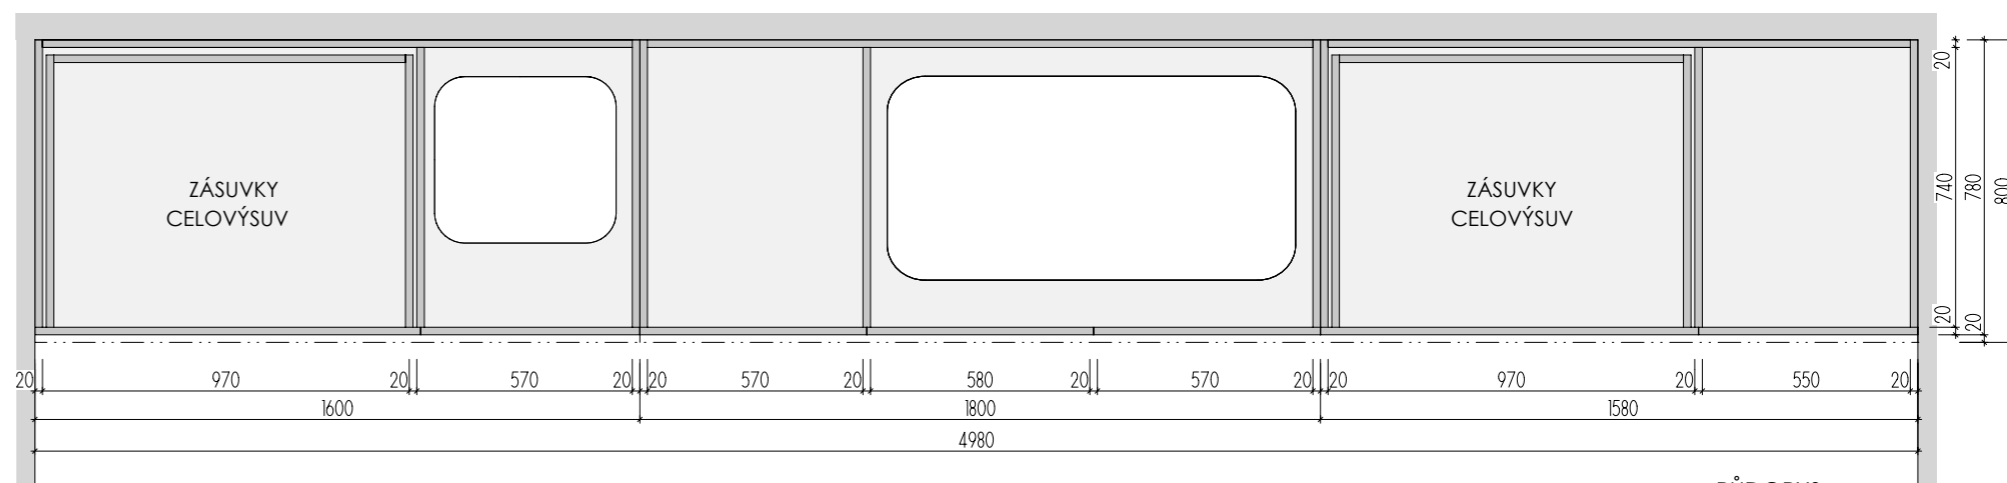

PŮDORYS
BEZ HORNÍ DESKY

DEZÉN LTD: HORNÍ SKŘÍŇKY+OBKLAD: U500 ST9 - LEDOVCOVĚ MODRÁ
DOLNÍ SKŘÍŇKY: U646 ST9 - NIAGÁRSKÁ ZELENÁ
HRANY ABS 2mm V PŘÍSLUŠNÉ BARVĚ (U ZÁDOVÉ DESKY- PO CELÉM OBVODĚ)
UMĚLÝ KÁMEN - ODSŤÍN HANEX ICE QUEEN T-050 - VŠECHNY VNITŘNÍ ROHY
ZAKULACENY R 12mm - VIZ DETAIL B

STOJÁNKOVÁ TLAKOVÁ BATERIE
V CHROMOVÉM PROVEDENÍ.
(např. Franke Samoa Chrom)