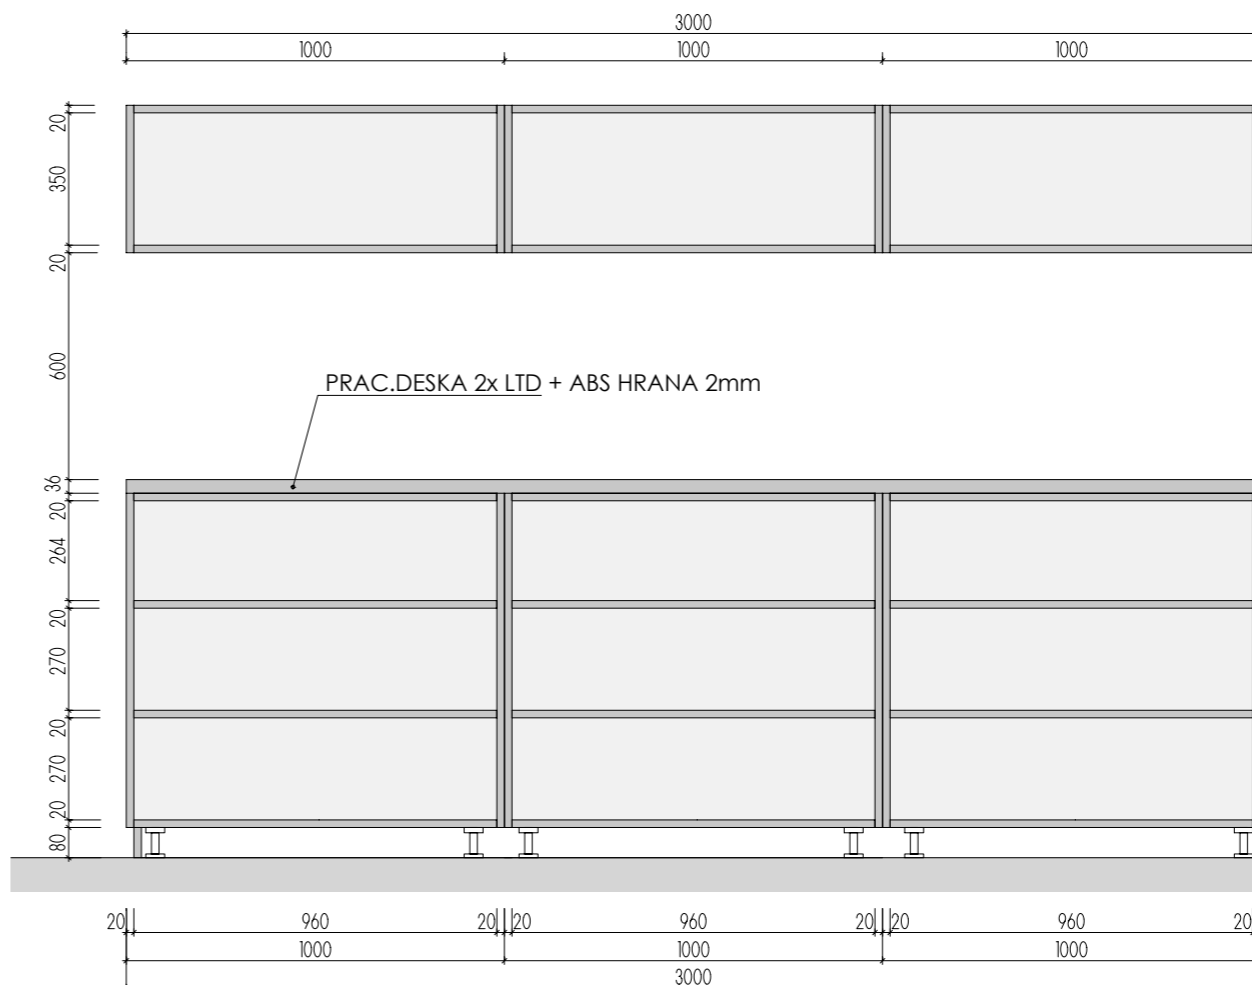

ŘEZ PODÉLNÝ