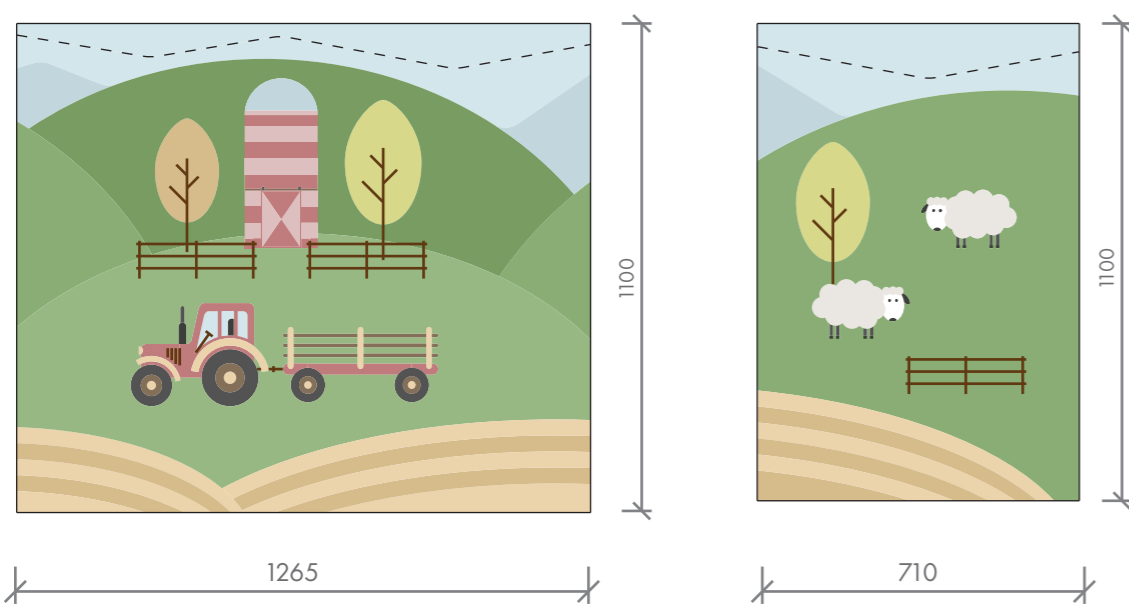

4950

4400

OBKLADY - PODKLADY PRO NACENĚNÍ TISKU

POKOJ 102-01 - TÉMA MĚSTO

tisk na mdf | čárkovaná čára značí dělení jednotlivých desek a finální ořez desky

POKOJ 102-02 - TÉMA NA FARMĚ

tisk na mdf | čárkovaná čára značí dělení jednotlivých desek a finální ořez desky