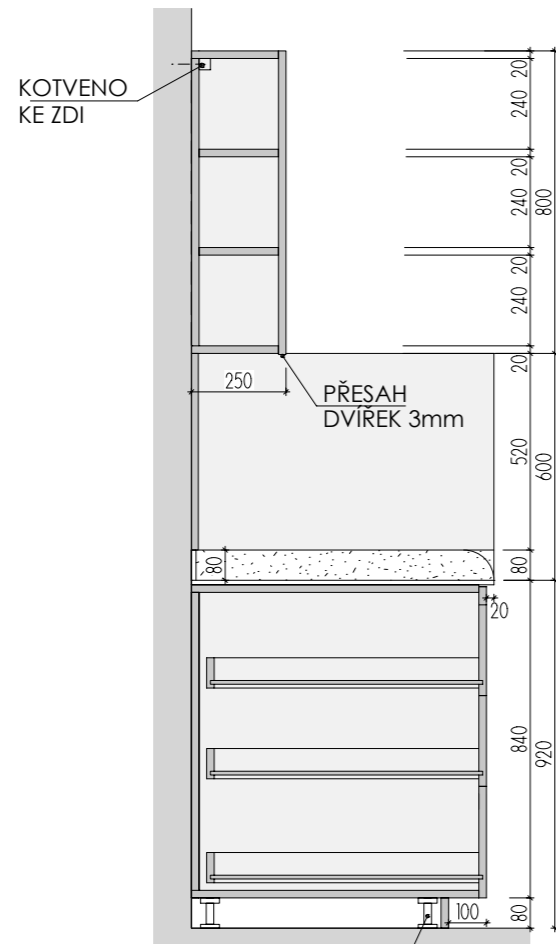

POHLED

DEZÉN LTD: HORNÍ SKŘÍŇKY+OBKLAD: U500 ST9 - LEDOVCOVĚ MODRÁ
DOLNÍ SKŘÍŇKY: U646 ST9 - NIAGÁRSKÁ ZELENÁ
HRANY ABS 2mm V PŘÍSLUŠNÉ BARVĚ (U ZÁDOVÉ DESKY- PO CELÉM OBVODĚ)
UMĚLÝ KÁMEN - ODSTÍN HANEX ICE QUEEN T-050 - VŠECHNY VNITŘNÍ ROHY
ZAKULACENY R 12mm - VIZ DETAIL B

ROZMĚRY JSOU ORIENTAČNÍ, NUTNO PŘEMĚŘIT NA MÍSTĚ PO UKONČENÍ STAVEB.PRACÍ
ULOŽENÍ POLIC JE VÝŠKOVĚ MĚNITELNÉ
ELEKTR. A SLABOPROUDÉ ZÁSUVKY BUDOU OSAZENY PO KOORDINACI SE STAVBOU
KORPUS SKŘÍŇKY PRO VANU BUDE UPRAVEN DLE SKUTEČNÉ TECHNOLOGIE VANY
NA KŘÍDLE DVEŘÍ BEZ ZÁMKU JE VNITŘNÍ LIŠTA ZAMEZUJÍCÍ OTEVŘENÍ - KLAČKA
VEŠKERÉ SPÁRY MEZI SVISLÝM OBKLADEM LTD A UMĚLÝM KAMENEM BUDOU ZASILIKOVÁNY
PŘED VÝROBOU BUDE DÍLENSKÁ DOKUMENTACE ODSOUHLASENA ARCHITEKTEM

MYCÍ STŮL A-St-4 _1

MÍSTNOST: 202 64

DĚTSKÉ CENTRUM CHOCERADY | NÁVRH INTERIÉRU | 6/2018
ATYPICKÝ NÁBYTEK | M 1:20
MYCÍ STŮL A-St-4