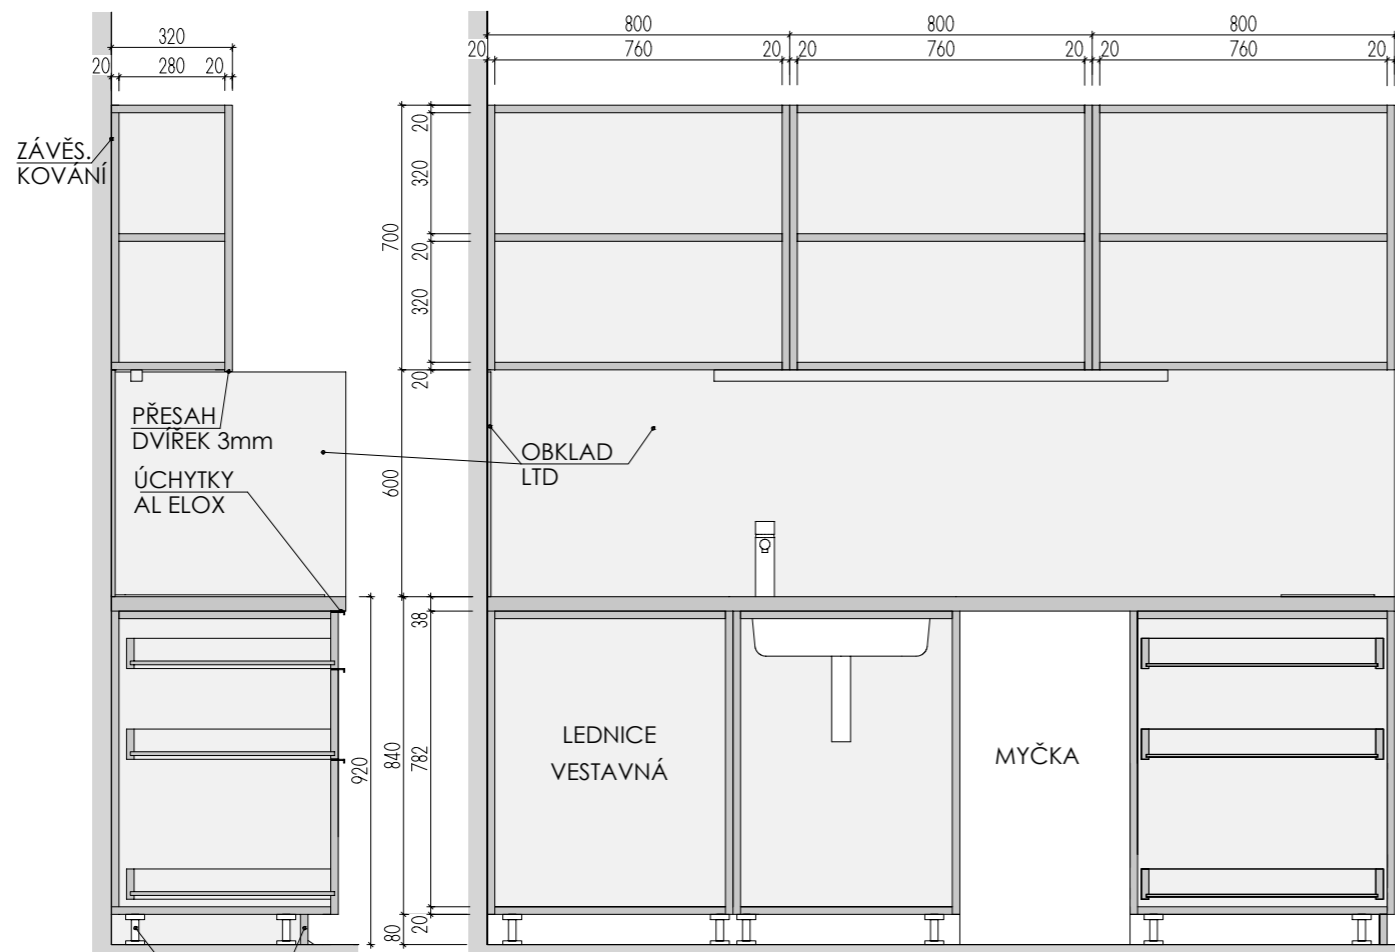

PLAST. NOŽKY S ARETACÍ
NAKLAPÁV. SOKL S TĚSNÍCÍM PROFILEM

ŘEZ PŘÍČNÝ

ŘEZ PODÉLNÝ