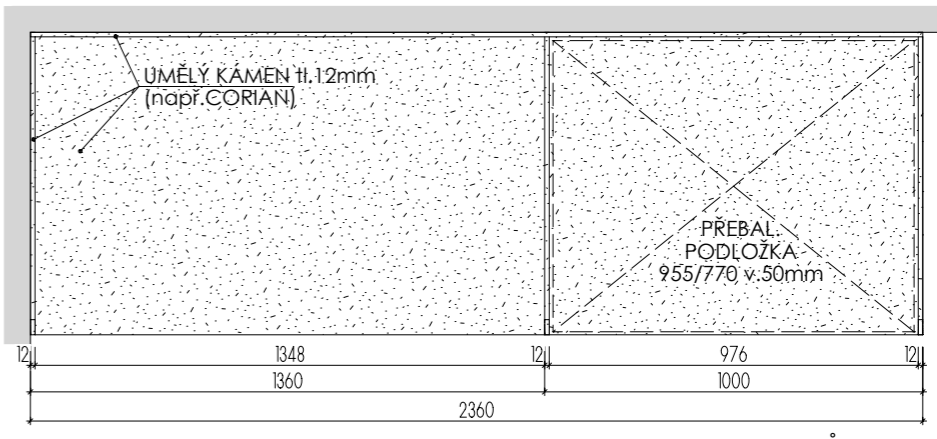

PŘED VÝROBU BUDE DÍLENSKÁ DOKUMENTACE ODSOUHLASENA ARCHITEKTEM

MYCÍ STŮL **A-St-2**

MÍSTNOSTI: 102 03
202 03

ŘEZ PŘÍČNÝ

ŘEZ PODÉLNÝ

POHLED

PŮDORYS BEZ HORNÍ DESKY

PŮDORYS