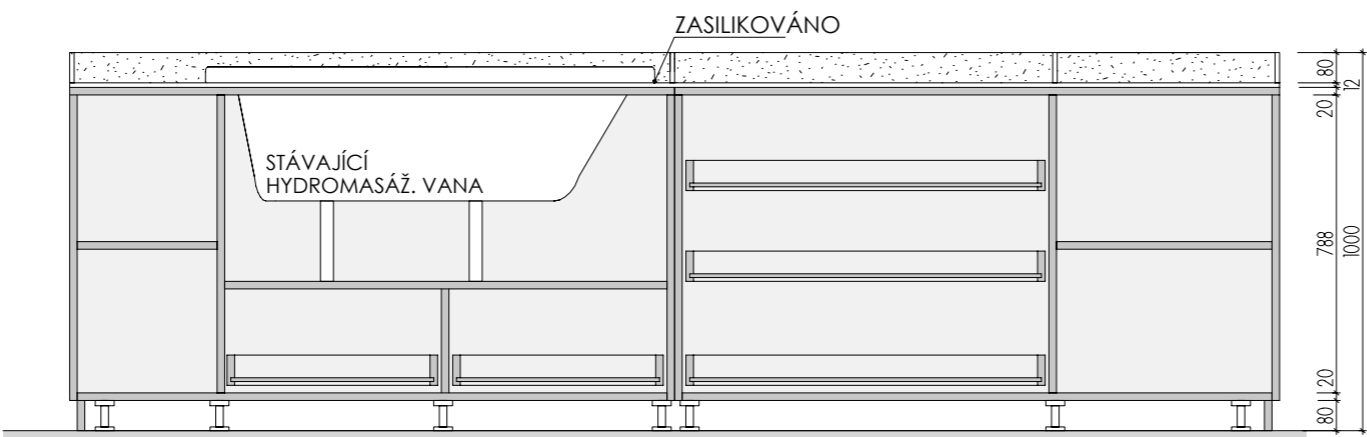

ŘEZ PODÉLNÝ