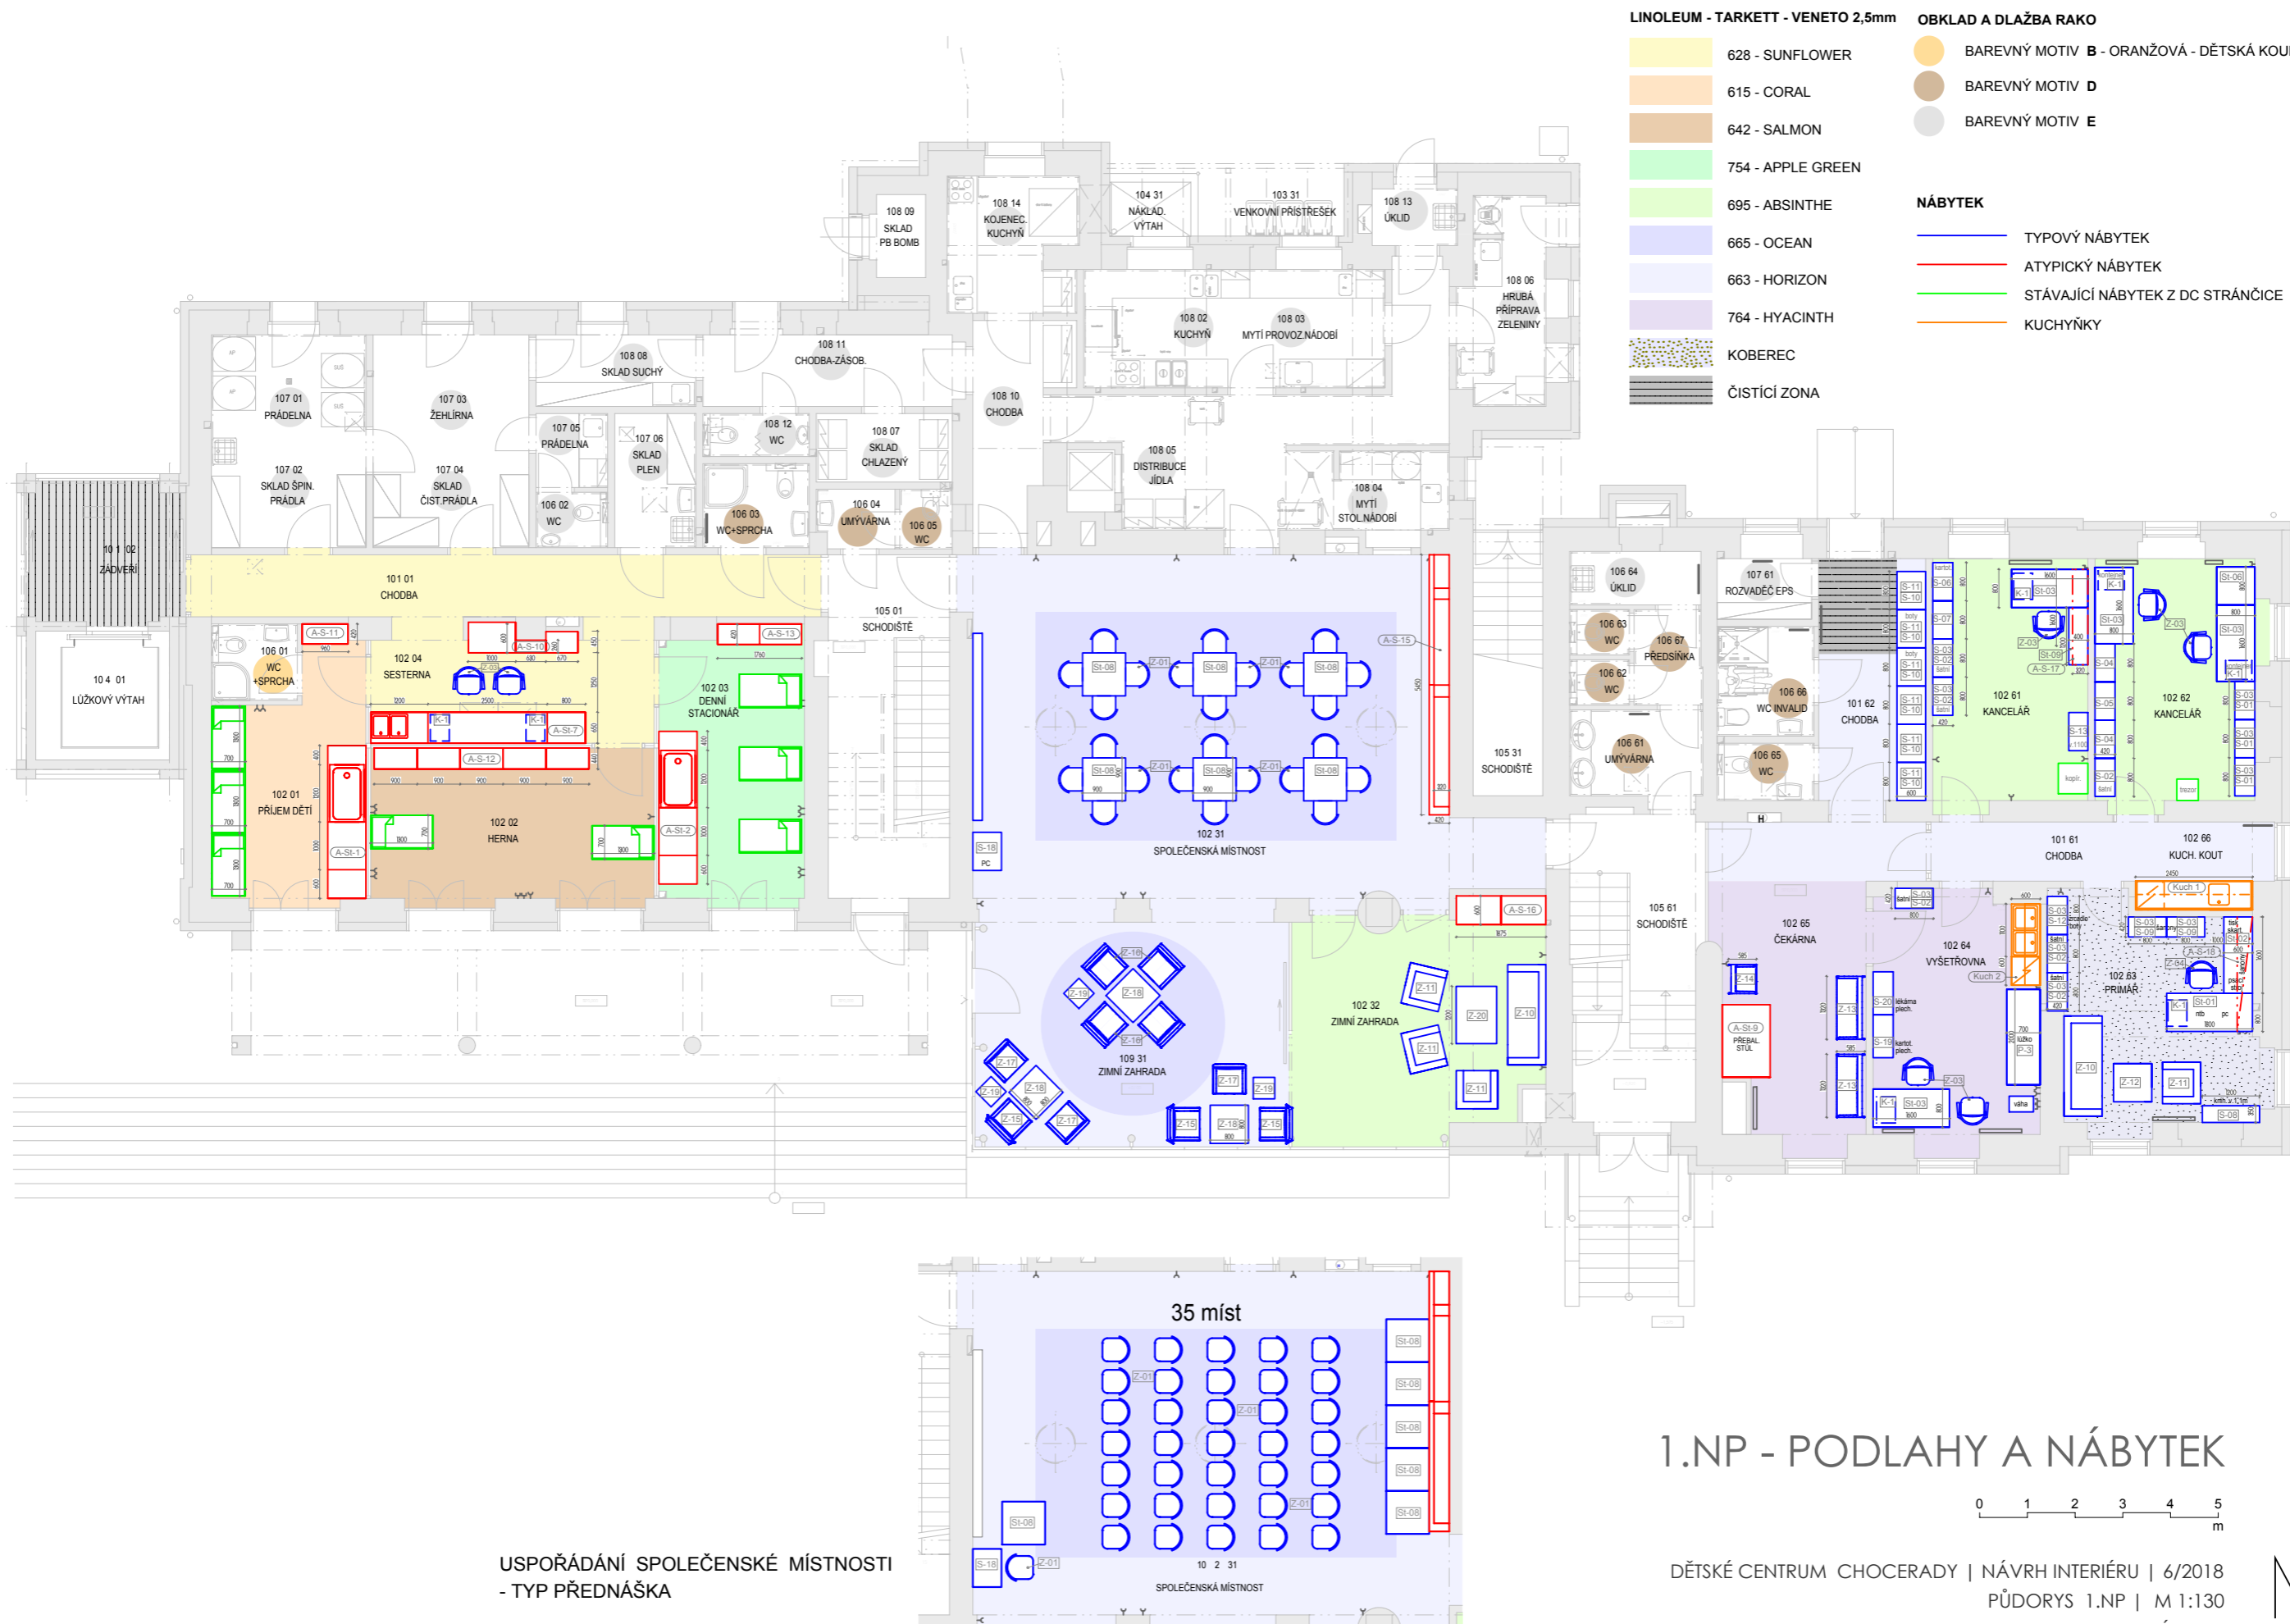

CENA CELKEM bez DPH

247 746,00 Kč

1. Titulka					
2. Seznam výkresů					
3. Prův.zpráva					
4. Půdorys 1.NP podlahy a nábytek	1:130				
5. Půdorys 2.NP podlahy a nábytek	1:130				
6. Půdorys 3.NP podlahy a nábytek	1:130				
7. Půdorys 1.NP obklady	1:130				
8. Půdorys 2.NP obklady	1:130				
9. Obklady téma „Město“	m.č.102 – 01				
10. Obklady téma „Město“	m.č.102 – 01				
11. Obklady téma „Na farmě“	m.č.102 – 02				
12. Obklady téma „Na farmě“	m.č.102 02				
13. Obklady téma „Ve vzduchu“	m.č.102 03				
14. Obklady téma „Ve vzduchu“	m.č.102 03				
15. Obklady téma „Vesnice“	m.č.202 01				
16. Obklady téma „Vesnice“	m.č.202 01				
17. Obklady téma „Město“-skříň, „U lesa - voda“	m.č.202 01,202 02				
18. Obklady téma „Ve vzduchu II“	m.č.202 03				
19. Obklady téma „Ve vzduchu II“	m.č.202 03				
20. Obklady téma „Na farmě II“	m.č.202 04				
21. Obklady téma „Na farmě II“	m.č.202 04				
22. Obklady téma „U lesa“	m.č.202 62				
23. Obklady téma „U lesa“	m.č.202 62				
24. Obklady téma „U vody“	m.č.202 63				
25. Obklady téma „U vody“	m.č.202 63				
26. Obklady téma „Vodní svět“	m.č.202 64				
27. Obklady téma „Vodní svět“	m.č.202 64				
28. Obklady – tisk	m.č.102 01, 102 02				
29. Obklady – tisk	m.č.102 03, 202 01				
30. Obklady – tisk	m.č.202 02, 202 03				
31. Obklady – tisk	m.č.202 62, 202 63				
32. Obklady, šablony – tisk	m.č.202 64				
33. Keram.obklady - řešení A zelená					
34. Keram.obklady - řešení B oranžová					
35. Keram.obklady - řešení C modrá					
36. Keram.obklady - řešení D kávová					
37. Keram.obklady - řešení E šedá					
38. Půdorys 1.NP_1		1:50			
39. Půdorys 1.NP_2		1:50			
40. Půdorys 1.NP_3		1:50			
41. Půdorys 2.NP_1		1:50			
42. Půdorys 2.NP_2		1:50			
43. Půdorys 2.NP_3		1:50			
44. Půdorys 2.NP_4		1:50			
45. Půdorys 3.NP_1		1:50			
46. Půdorys 3.NP_2		1:50			
47. Typový náb. – skříňě					
48. Typový náb. – skříňě kov a regály					
49. Typový náb. – stoly a kontejnery					
50. Typový náb. – sedací – židle					
51. Typový náb. – sedací – pohovky, křesla, konf. stolky					
52. Typový náb. – sedací – pohovky, křesla, konf. stolky, postele					
53. Atyp.nábytek – kuch.kout 1.	m.č. 102 66	1:20			
54. Atyp.nábytek – kuch.kout 2.	m.č. 102 64	1:20			
55. Atyp.nábytek – kuch.kout 3.	m.č. 307 01	1:20			
56. Atyp.nábytek – kuch.kout 4.	m.č. 302 64	1:20			
57. A-St-1__mycí stůl 1.	m.č. 102 01, 202 01, 202 02	1:20			
58. A-St-2__mycí stůl 2.	m.č. 102 03, 202 03	1:20			
59. A-St-3__mycí stůl 3.	m.č. 202 04	1:20			
60. A-St-4__mycí stůl 4. _1	m.č. 202 64	1:20			
61. A-St-4__mycí stůl 4. _2	m.č. 202 64	1:20			
62. A-St-5__mycí stůl 5. _1	m.č. 202 62	1:20			
63. A-St-5__mycí stůl 5. _2	m.č. 202 62	1:20			
64. A-St-6__mycí stůl 6. _1	m.č. 202 63	1:20			
65. A-St-6__mycí stůl 6. _2	m.č. 202 63	1:20			
66. A-St-7__atyp stůl 7_sesterna 1,2	m.č. 102 04, 202 05	1:20			
67. A-St-8__atyp stůl 8_sesterna 3	m.č. 202 61	1:20			
68. A-St-9__atyp stůl 9_šatna	m.č. 201 32	1:20			
69. A-S-10__atyp.skříň__sesterna 1	m.č. 102 04	1:20			
70. A-S-11__atyp.skříň__pokoj	m.č. 102 01	1:20			
71. A-S-12__atyp.skříň__pokoj	m.č. 102 02	1:20			
72. A-S-13__atyp.skříň__pokoj	m.č. 102 03	1:20			
73. A-S-15__atyp.skříň__spol.místnost	m.č. 102 31	1:20			
74. A-S-16__atyp.skříň__zim. zahrada	m.č. 102 32	1:20			
75. A-S-17 a 18__atyp.police_kanceláře	m.č. 102 61, 102 63	1:20			
76. A-S-20__atyp.skříň__sesterna2	m.č. 202 05	1:20			
77. A-S-21__atyp.skříň__pokoj	m.č. 202 01	1:20			
78. A-S-22__atyp.skříň__pokoj	m.č. 202 03	1:20			
79. A-S-23 a 24__atyp věšáky_šatna	m.č. 201 32	1:20			
80. A-S-25__atyp.skříň__šatna	m.č. 201 32	1:20			
81. A-S-26__atyp.skříň__ergoterapie	m.č. 202 33	1:20			
82. A-S-27__atyp.skříň__ergoterapie	m.č. 202 33	1:20			
83. A-S-28__atyp.police_herna	m.č. 202 31	1:20			
84. A-S-29__atyp.skříňka_herna 1	m.č. 202 31	1:20			
85. A-S-29__atyp.skříňka_herna 2	m.č. 202 31	1:20			
86. A-S-30__atyp.skříň_herna 1	m.č. 202 31	1:20			
87. A-S-30__atyp.skříň_herna 2	m.č. 202 31	1:20			
88. A-S-30__atyp.skříň_herna 3	m.č. 202 31	1:20			
89. A-S-31__atyp.skříň_rehabilitace 1	m.č. 202 32	1:20			
90. A-S-31__atyp.skříň_rehabilitace 2	m.č. 202 32	1:20			
91. A-S-32__atyp.police_rehabilitace	m.č. 202 32	1:20			
92. A-S-33_zrcadlo rehabilitace	m.č. 202 32	1:20			
93. A-Z-1__sedací moduly_herna	m.č. 202 31	1:20			
94. Detaily – dřevěný obklad		1:10			
95. Detaily – dřevěný obklad		1:10			
96. Detaily – mycí stoly a sesterna		1:2			
97. Logotyp					
98. Situace umístění panelů					
99. Detail samostojného panelu					
100. Samostojný panel ukotvený v zemi					
101. Samostojný panel ukotvený v zemi					
102. Samostojný panel ukotvený v zemi					
103. Samostojný panel ukotvený v zemi					
104. Orientační desky na fasádu					
105. Samolepy na vnitřní dveře					
106. Samolepy na vnitřní dveře					
107. Samolepy na vnitřní dveře					