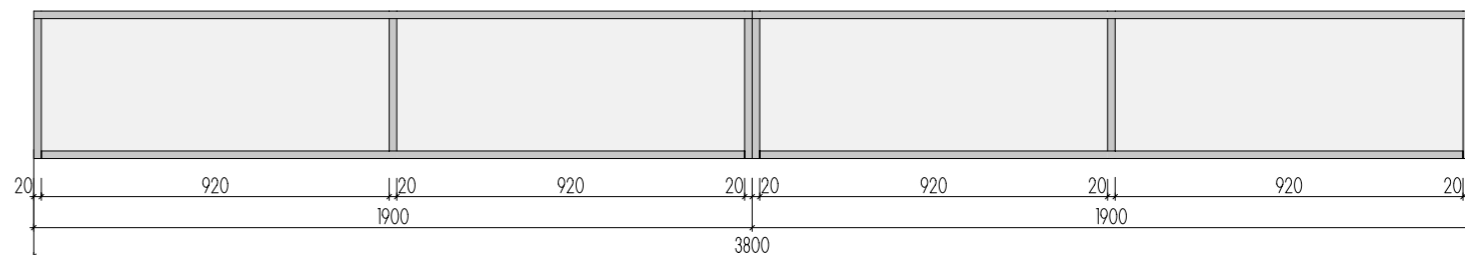

ŘEZ PODÉLNÝ