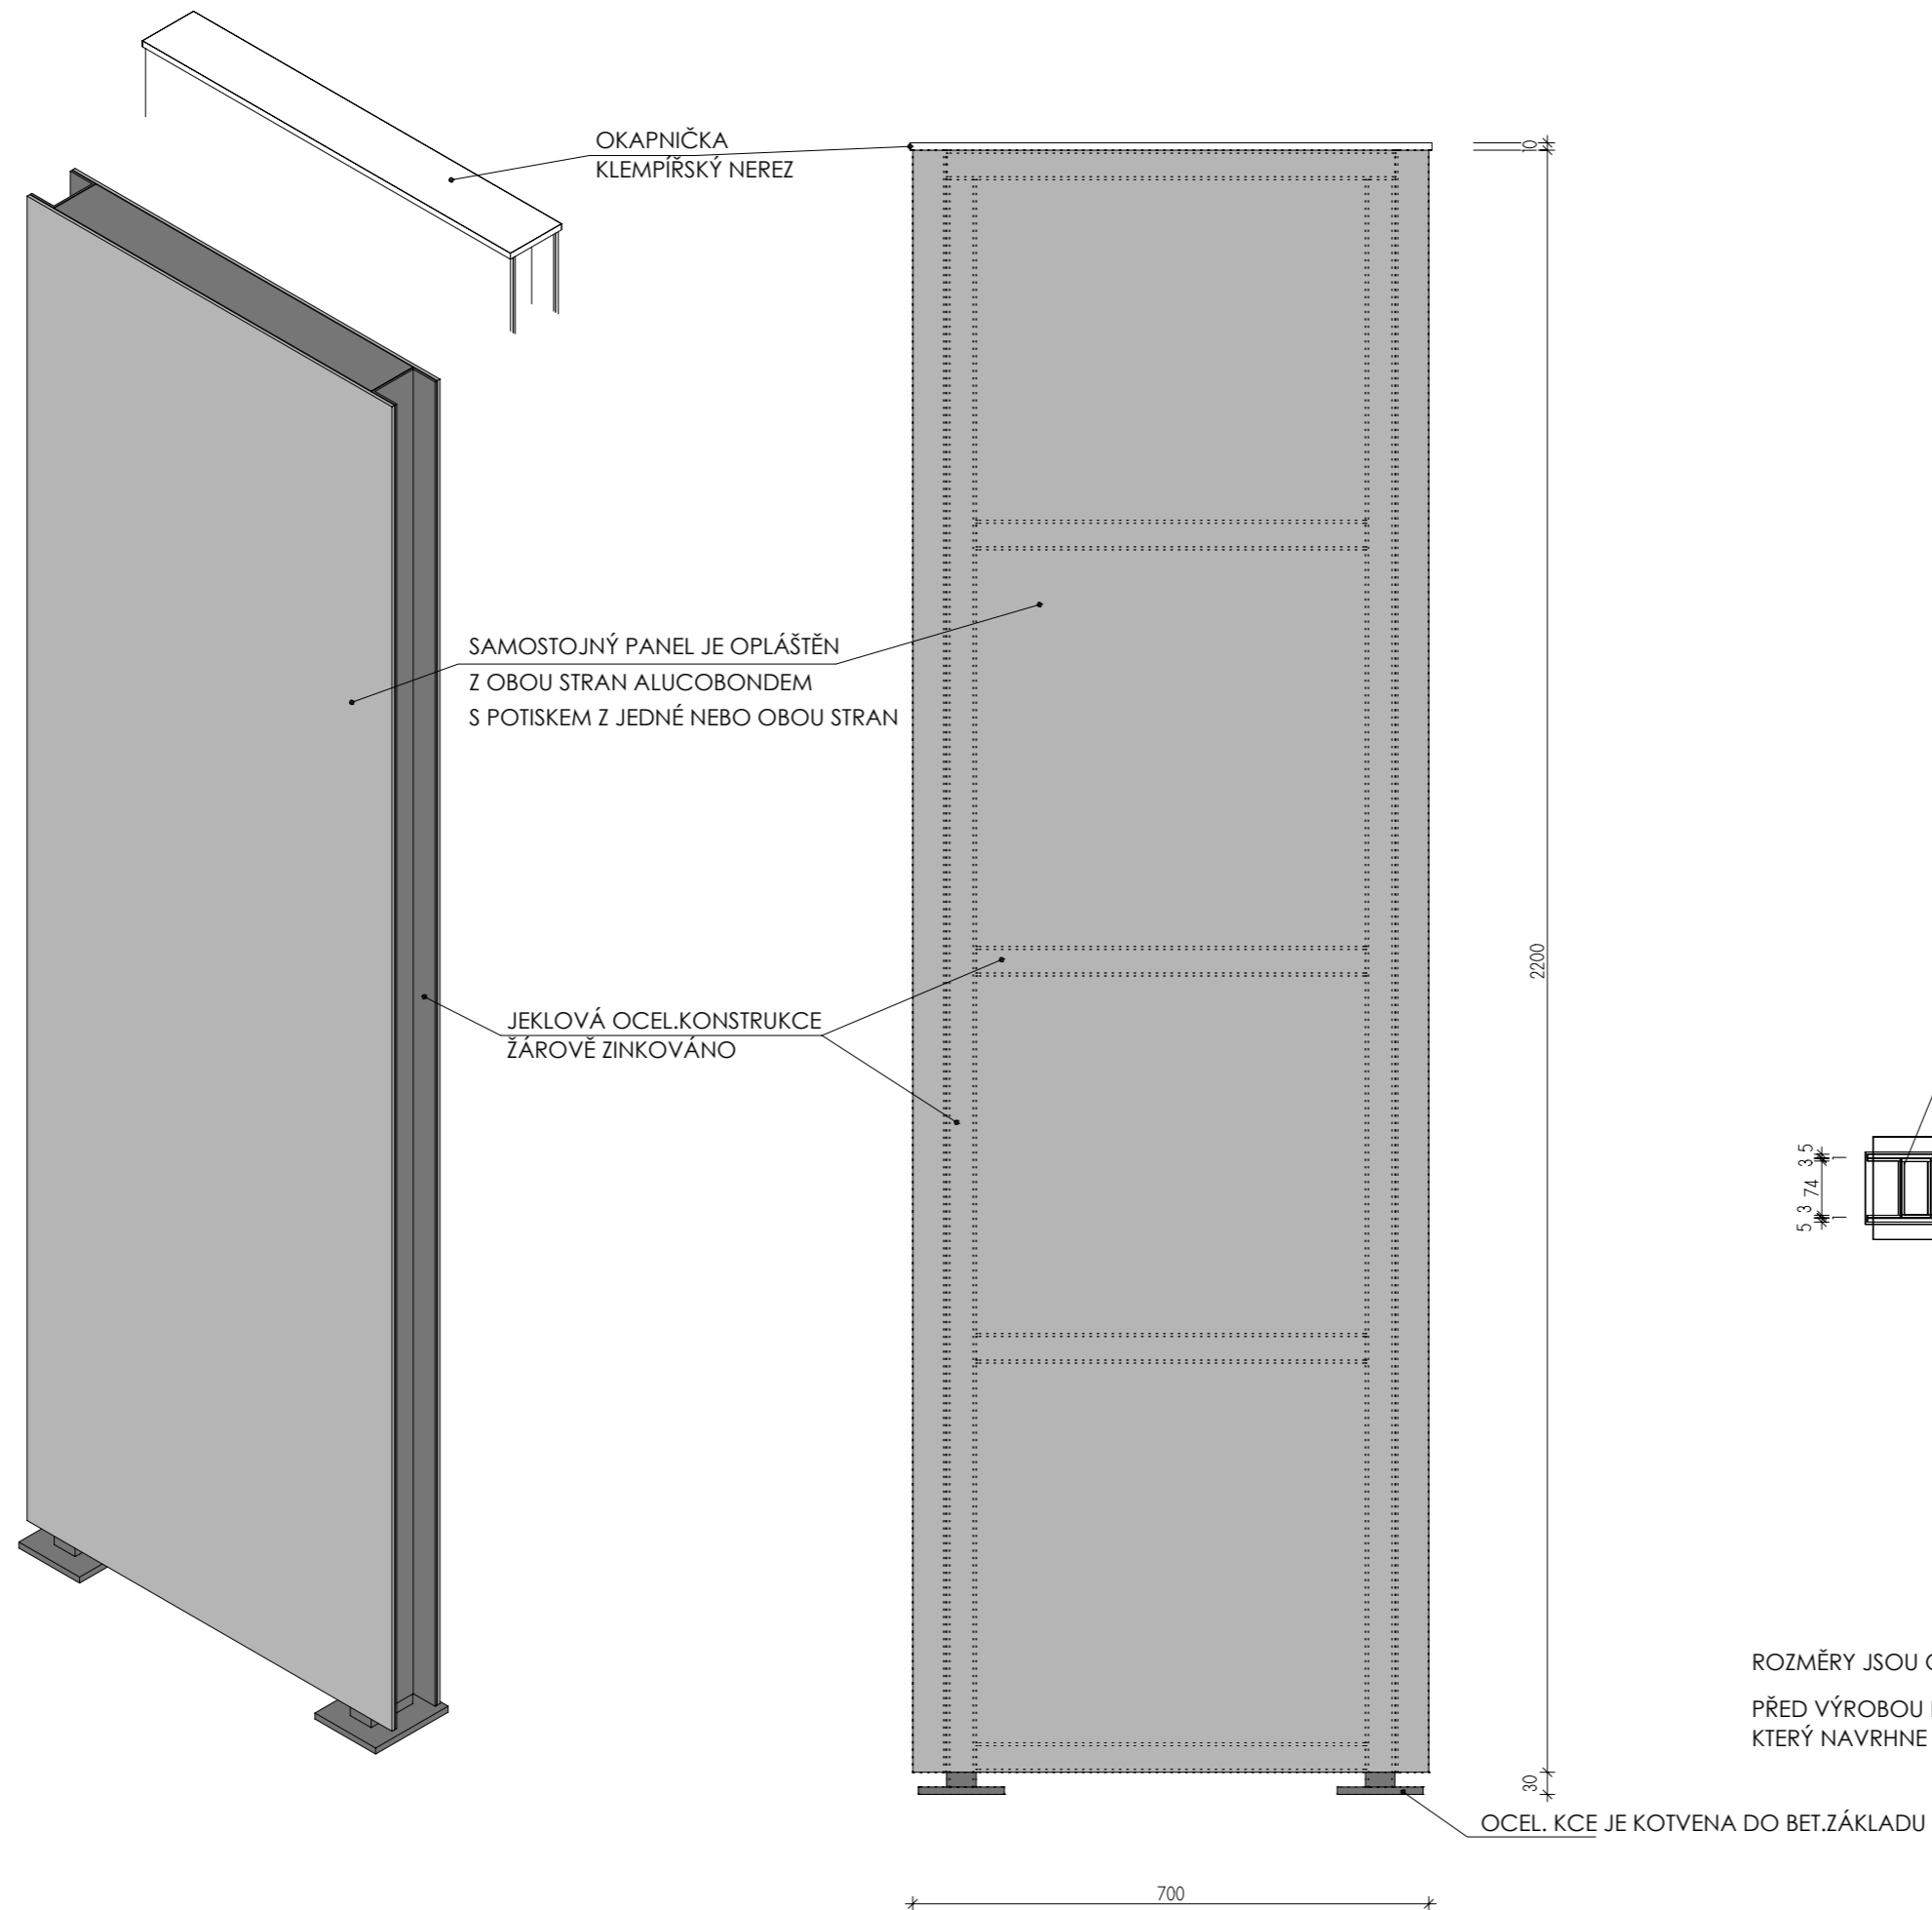

DETAILY

DĚTSKÉ CENTRUM CHOCERADY centrum komplexní péče

- 1-8 SAMOSTOJNÝ PANEL UKOTVENÝ V ZEMI
- A-F DESKY KOTVENÉ NA FASÁDU

SITUACE PŘEVZATA OD FIRMY TRANSPARENT STUDIO S.R.O.

DĚTSKÉ CENTRUM CHOČERADY | ORIENTAČNÍ SYSTÉM
SITUACE - UMÍSTĚNÍ PANELŮ | 6/2018