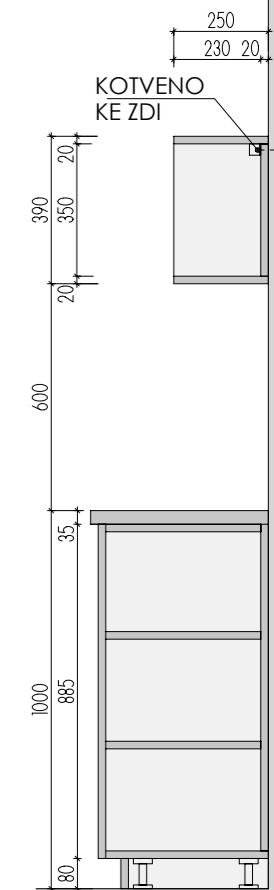

ŘEZ PŘÍČNÝ

DEZÉNY: DVÍŘKA I KORPUSY: U626 ST9 - KIWI ZELENÁ
HRANY ABS 2mm V PŘÍSLUŠNÉ BARVĚ

ROZMĚRY JSOU ORIENTAČNÍ, NUTNO PŘEMĚŘIT NA MÍSTĚ PO UKONČENÍ STAVEB.PRACÍ
PŘED VÝROBOU BUDE DÍLENSKÁ DOKUMENTACE ODSOUHLASENA ARCHITEKTEM
NA KŘÍDLE DVEŘÍ BEZ ZÁMKU JE VNITŘNÍ LIŠTA ZAMEZUJÍCÍ OTEVŘENÍ - KLAPAČKA
ULOŽENÍ POLIC JE VÝŠKOVĚ MĚNITELNÉ

ATYPICKÉ SKŘÍNĚ 2.NP

A-S-26

MÍSTNOST : 202 33