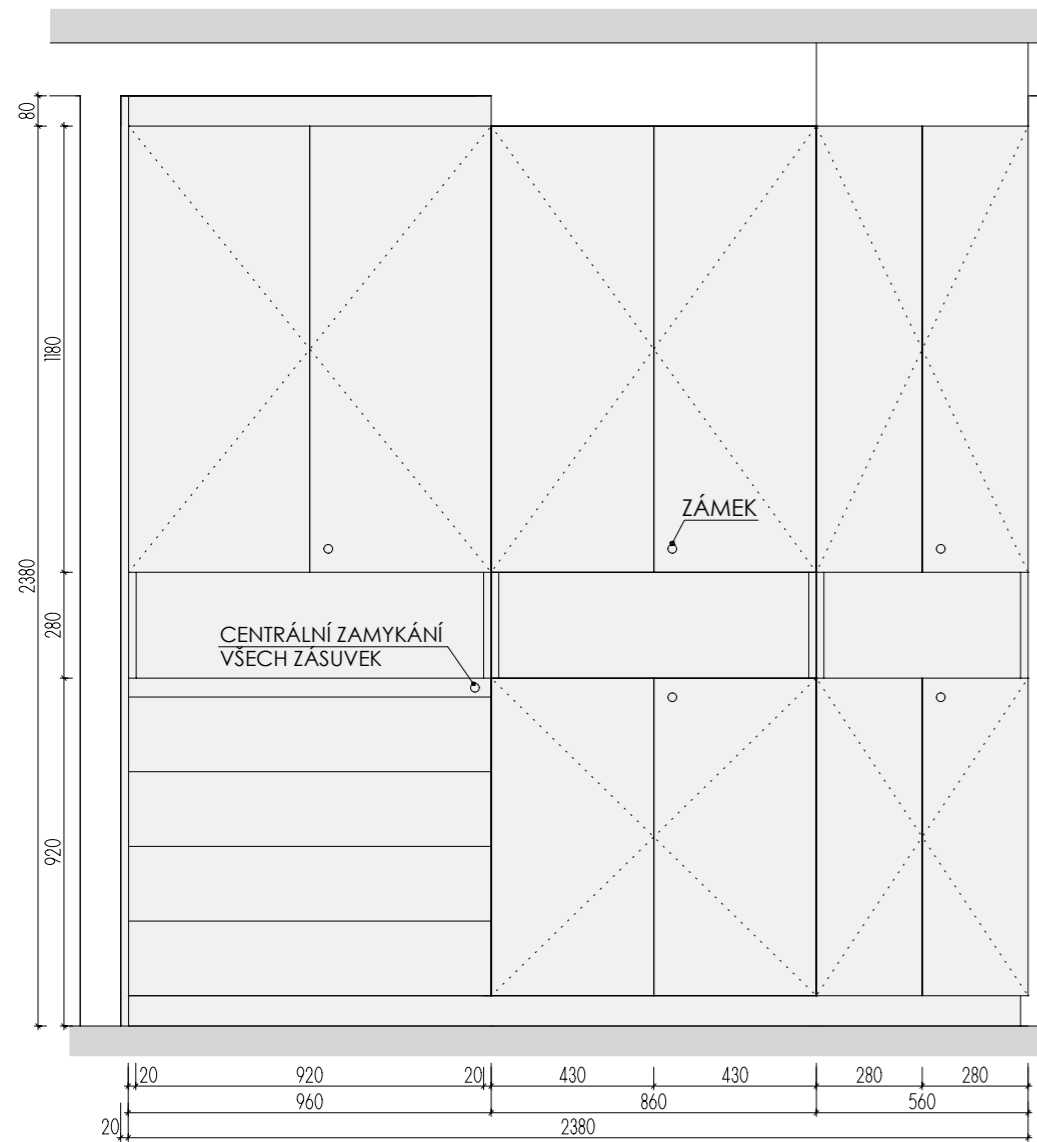

POHLED

A-S-20

MÍSTNOST : 202 05

DEZÉNY: DVÍŘKA I KORPUSY - F651 ST16 JÍLOVEC ŠEDÝ
HRANY ABS 2mm V PŘÍSLUŠNÉ BARVĚ

ROZMĚRY JSOU ORIENTAČNÍ, NUTNO PŘEMĚŘIT NA MÍSTĚ PO UKONČENÍ STAVEB.PRACÍ
PŘED VÝROBOU BUDE DÍLENSKÁ DOKUMENTACE ODSOUHLASENA ARCHITEKTEM
NA KŘÍDLE DVEŘÍ BEZ ZÁMKU JE VNITŘNÍ LIŠTA ZAMEZUJÍCÍ OTEVŘENÍ - KLAPAČKA
ULOŽENÍ POLIC JE VÝŠKOVĚ MĚNITELNÉ

ATYPICKÉ SKŘÍŇĚ 2.NP

DĚTSKÉ CENTRUM CHOCERADY | NÁVRH INTERIÉRU | 6/2018
ATYPICKÝ NÁBYTEK | M 1:20
SKŘÍŇ A-S-20

MOA
studio moa