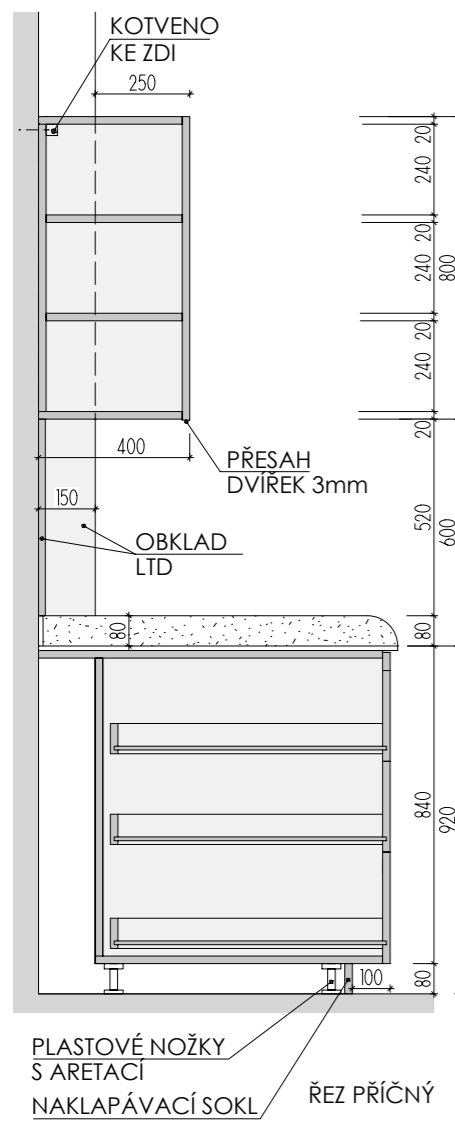

PLASTOVÉ NOŽKY S ARETACÍ NAKLAPÁVACÍ SOKL

ŘEZ PŘÍČNÝ

DŘEZ NEREZ
OSAŽEN POD DESKU Z UMĚLÉHO KAMENE - VIZ DETAIL B

ODSAZENÍ VANY OD OKRAJE

POHLED

PŮDORYS

STOJÁNKOVÁ TLAKOVÁ BATERIE V CHROMOVÉM PROVEDĚNÍ. (např. Franke Samoa Chrom)

DŘEZ NEREZOVÝ DO UMĚLÝCH KAMENŮ PRO SPODNÍ ZABUDOVÁNÍ (např.: Franke GAX 110-45)

DEZÉN LTD: U140 ST9 - ŠAFRÁNOVĚ ŽLUTÁ

HRANY ABS 2mm V PŘÍSLUŠNÉ BARVĚ (U ZÁDOVÉ DESKY - PO CELÉM OBVODĚ)

UMĚLÝ KÁMEN - ODSŤÍN HANEX ICE QUEEN T-050 - VŠECHNY VNITŘNÍ ROHY

ZAKULACENY R 12mm - VIZ DETAIL B

ROZMĚRY JSOU ORIENTAČNÍ, NUTNO PŘEMĚŘIT NA MÍSTĚ PO UKONČENÍ STAVEB.PRAČÍ

ULOŽENÍ POLIC JE VÝŠKOVĚ MĚNITELNÉ

ELEKTR. A SLABOPROUDÉ ZÁSUVKY BUDOU OSAZENY PO KOORDINACI SE STAVBOU

KORPUS SKŘÍŇKY PRO VANU BUDE UPRAVEN DLE SKUTEČNÉ TECHNOLOGIE VANY

NA KŘÍDLE DVEŘÍ BEZ ZÁMKU JE VNITŘNÍ LIŠTA ZAMEZUJÍCÍ OTEVŘENÍ - KLAPAČKA

VEŠKERÉ SPÁRY MEZI SVISLÝM OBKLADEM LTD A UMĚLÝM KAMENEM BUDOU ZASILIKOVÁNY

PŘED VÝROBOU BUDE DÍLENSKÁ DOKUMENTACE ODSOUHLAŠENA ARCHITEKTEM

MYCÍ STŮL A-St-6 _1

MÍSTNOST: 202 63

DĚTSKÉ CENTRUM CHOCERADY | NÁVRH INTERIÉRU | 6/2018

ATYPICKÝ NÁBYTEK | M 1:20

MYCÍ STŮL A-St-6

MOA
studio moa