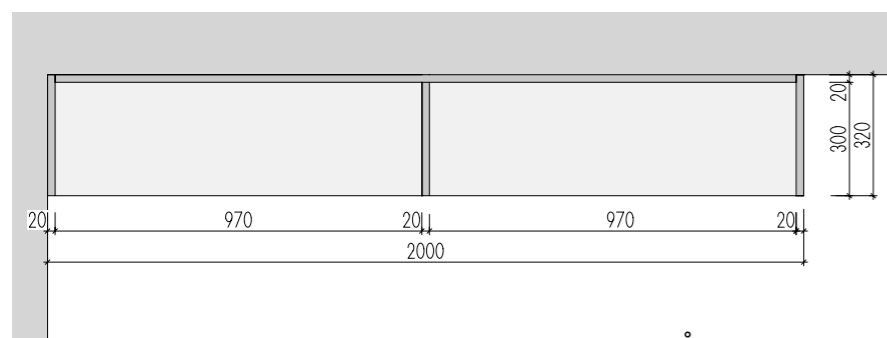

ATYPICKÉ SKŘÍNĚ 1.NP

DĚTSKÉ CENTRUM CHOCERADY | NÁVRH INTERIÉRU | 6/2018
ATYPICKÝ NÁBYTEK | M 1:20
SKŘÍNĚ A-S-16

MOA
studio moa

ŘEZ PODÉLNÝ

ŘEZ PŘÍČNÝ

ŘEZ PŘÍČNÝ

ŘEZ PODÉLNÝ

PŮDORYS