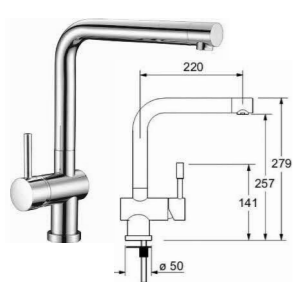

STOJÁNKOVÁ TLAKOVÁ BATERIE V CHROMOVÉM PROVEDENÍ. (např. Franke Samoa Chrom)