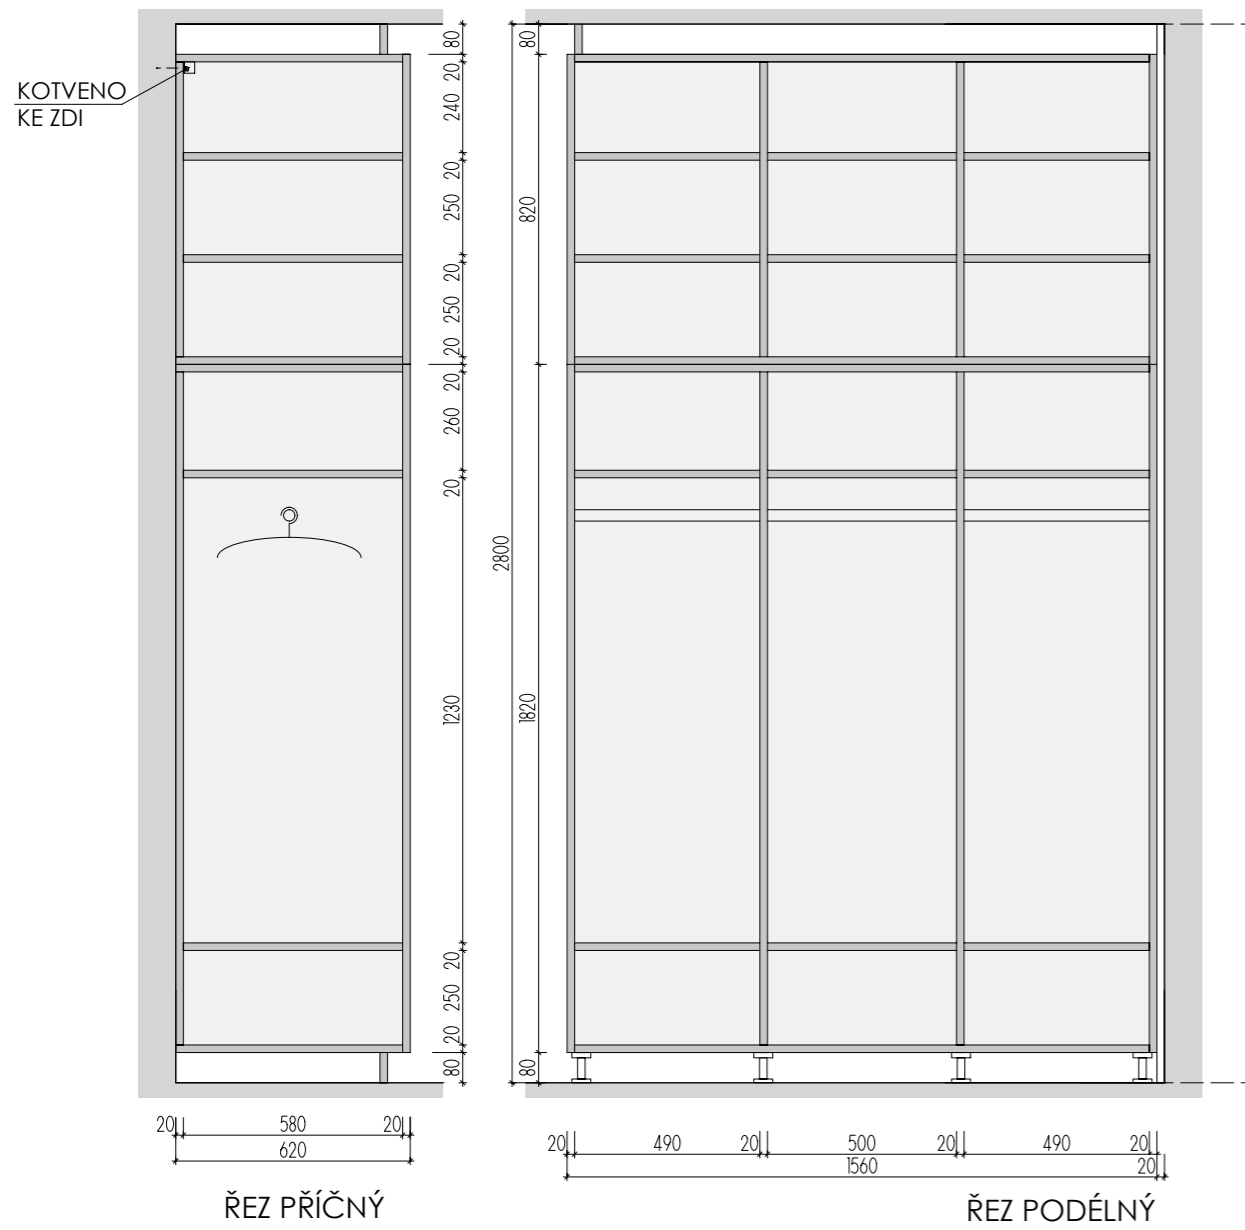

ATYPICKÝ NÁBYTEK 2.NP

A-S-24

MÍSTNOST : 201 32

DĚTSKÉ CENTRUM CHOCERADY | NÁVRH INTERIÉRU | 6/2018
 ATYPICKÝ NÁBYTEK | M 1:20
 VĚŠÁKY A LAVICE A-S-23, A-S-24

MOA
 studio moa

A-S-25
MÍSTNOST : 201 32

DEZÉNY: DVÍŘKA: U630 ST9 - LIMETKOVĚ ZELENÁ
KORPUSY: U788 ST9 - ARKTICKÁ ŠEDÁ
HRANY ABS 2mm V PŘÍSLUŠNÉ BARVĚ