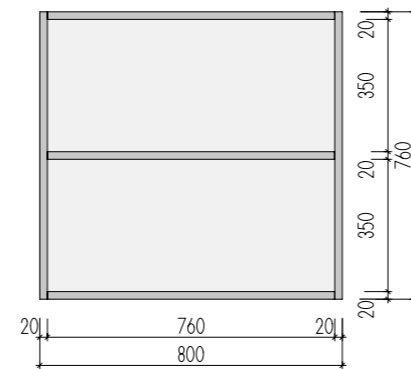

ATYPICKÉ SKŘÍNĚ 2.NP

A-S-26

MÍSTNOST : 202 33

ŘEZ PŘÍČNÝ

ŘEZ PODÉLNÝ

POHLED

PŮDORYS

A-S-27