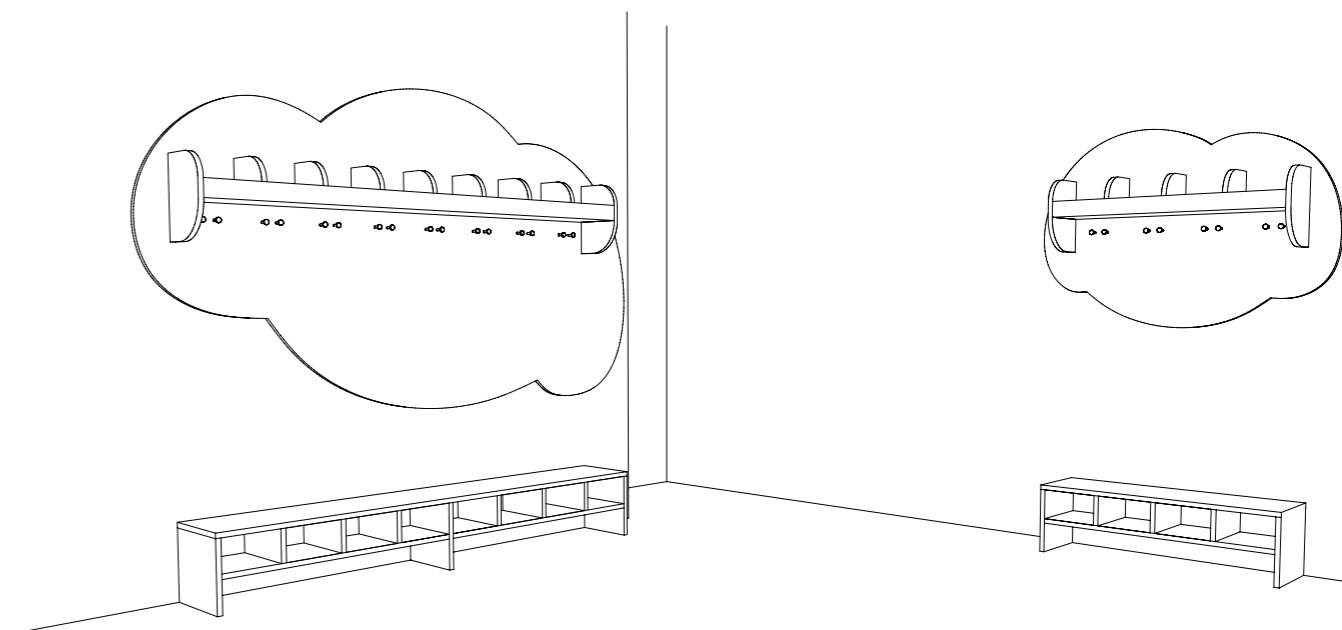

A-S-23

MÍSTNOST : 201 32

MATERIÁL: LTD
DEZÉNY: POLICE+OBLAK: U500 ST9 - LEDOVCOVĚ MODRÁ
LAVICE: U630 ST9 - LIMETKOVĚ ZELENÁ
HRANY ABS 2mm V PŘÍSLUŠNÉ BARVĚ

ROZMĚRY JSOU ORIENTAČNÍ, NUTNO PŘEMĚŘIT NA MÍSTĚ PO UKONČENÍ STAVEB.PRACÍ
PŘED VÝROBOU BUDE DÍLENSKÁ DOKUMENTACE ODSOUHLASENA ARCHITEKTEM

ATYPICKÝ NÁBYTEK 2.NP

A-S-24

MÍSTNOST : 201 32

DĚTSKÉ CENTRUM CHOCERADY | NÁVRH INTERIÉRU | 6/2018
ATYPICKÝ NÁBYTEK | M 1:20
VĚŠÁKY A LAVICE A-S-23, A-S-24

MOA
studio moa