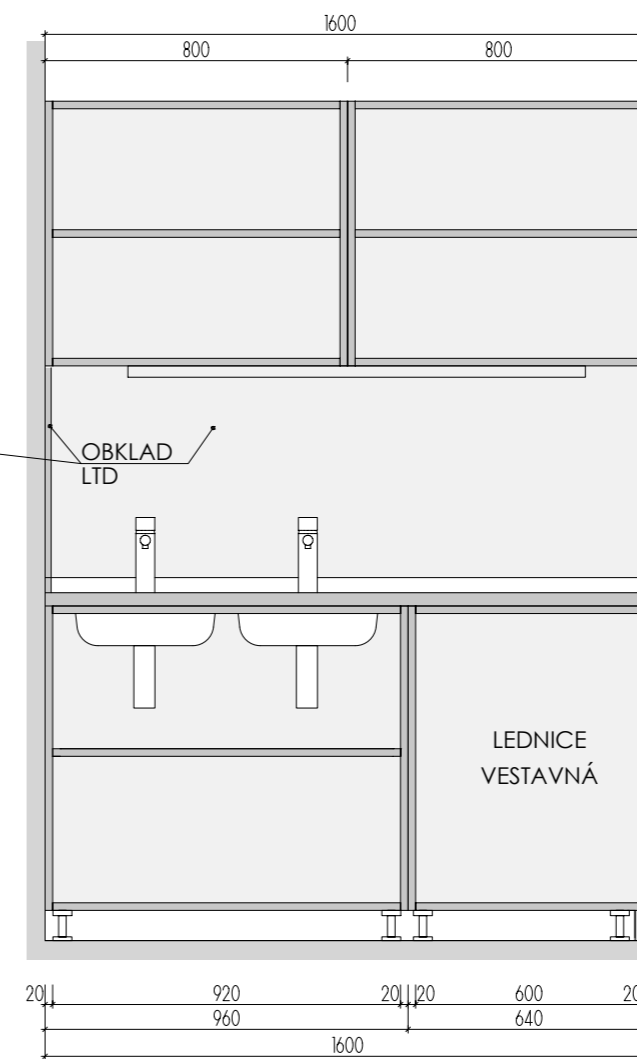

KUCH. KOUT 1 1.NP

MÍSTNOST : 102 66

POHLED

PŮDORYS

ŘEZ PODÉLNÝ

PŮDORYS
BEZ HORNÍ DESKY

ŘEZ PŘÍČNÝ

DEZÉNY: KORPUSY: LTD EGGER U788 ST9 ARKTICKÁ ŠEDÁ
 DVÍŘKA: LTD EGGER H3704 ST15 OŘECH AIDA TABÁKOVÝ
 OBKLAD STĚNY - ZÁDOVÁ DESKA tl.8mm EGGER F147 ST82 VALENTINO ŠEDÉ
 - OPATŘENA HRANOU ABS PO CELÉM OBVODU
 HRANY ABS tl.2mm V PŘÍSLUŠNÉ BARVĚ