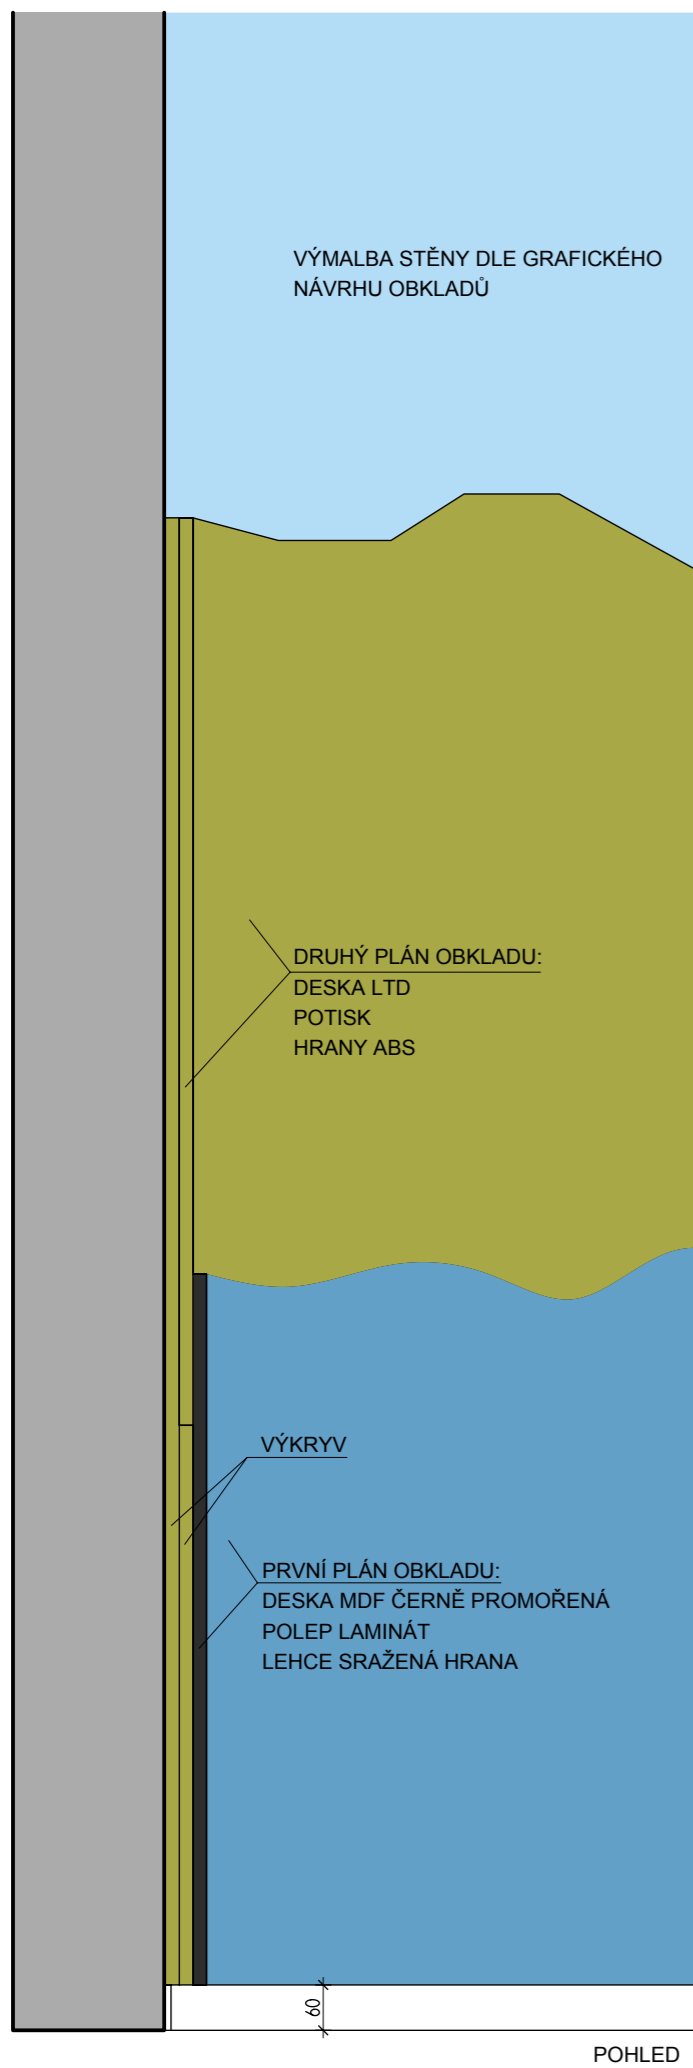

MOA
 studio moa

ROZMĚRY JSOU ORIENTAČNÍ, NUTNO PŘEMĚRIT NA MÍSTĚ PO UKONČENÍ STAVEB.PRACÍ

DETAILY- DŘEVĚNÉ OBKLADY

DĚTSKÉ CENTRUM CHOCERADY | NÁVRH INTERIÉRU | 6/2018
DETAILY | M 1:10
DŘEVĚNÝ OBKLAD

MOA
studio moa