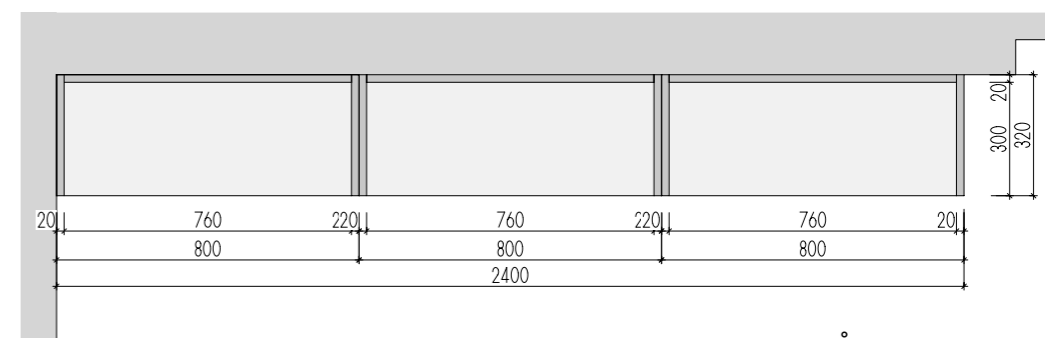

PŮDORYS

A-S-18

MÍSTNOST : 102 63

DEZÉN: H3734 ST9 - OŘECH DIJON PŘÍRODNÍ
HRANY ABS 2mm V PŘÍSLUŠNÉ BARVĚ

ROZMĚRY JSOU ORIENTAČNÍ, NUTNO PŘEMĚŘIT NA MÍSTĚ PO UKONČENÍ STAVEB.PRACÍ
PŘED VÝROBOU BUDE DÍLENSKÁ DOKUMENTACE ODSOUHLASENA ARCHITEKTEM
ULOŽENÍ POLIC JE VÝŠKOVĚ MĚNITELNÉ

ATYPICKÉ POLICE 1.NP

DĚTSKÉ CENTRUM CHOCERADY | NÁVRH INTERIÉRU | 6/2018
ATYPICKÝ NÁBYTEK | M 1:20
POLICE A-S-17, A-S-18

MOA
studio moa