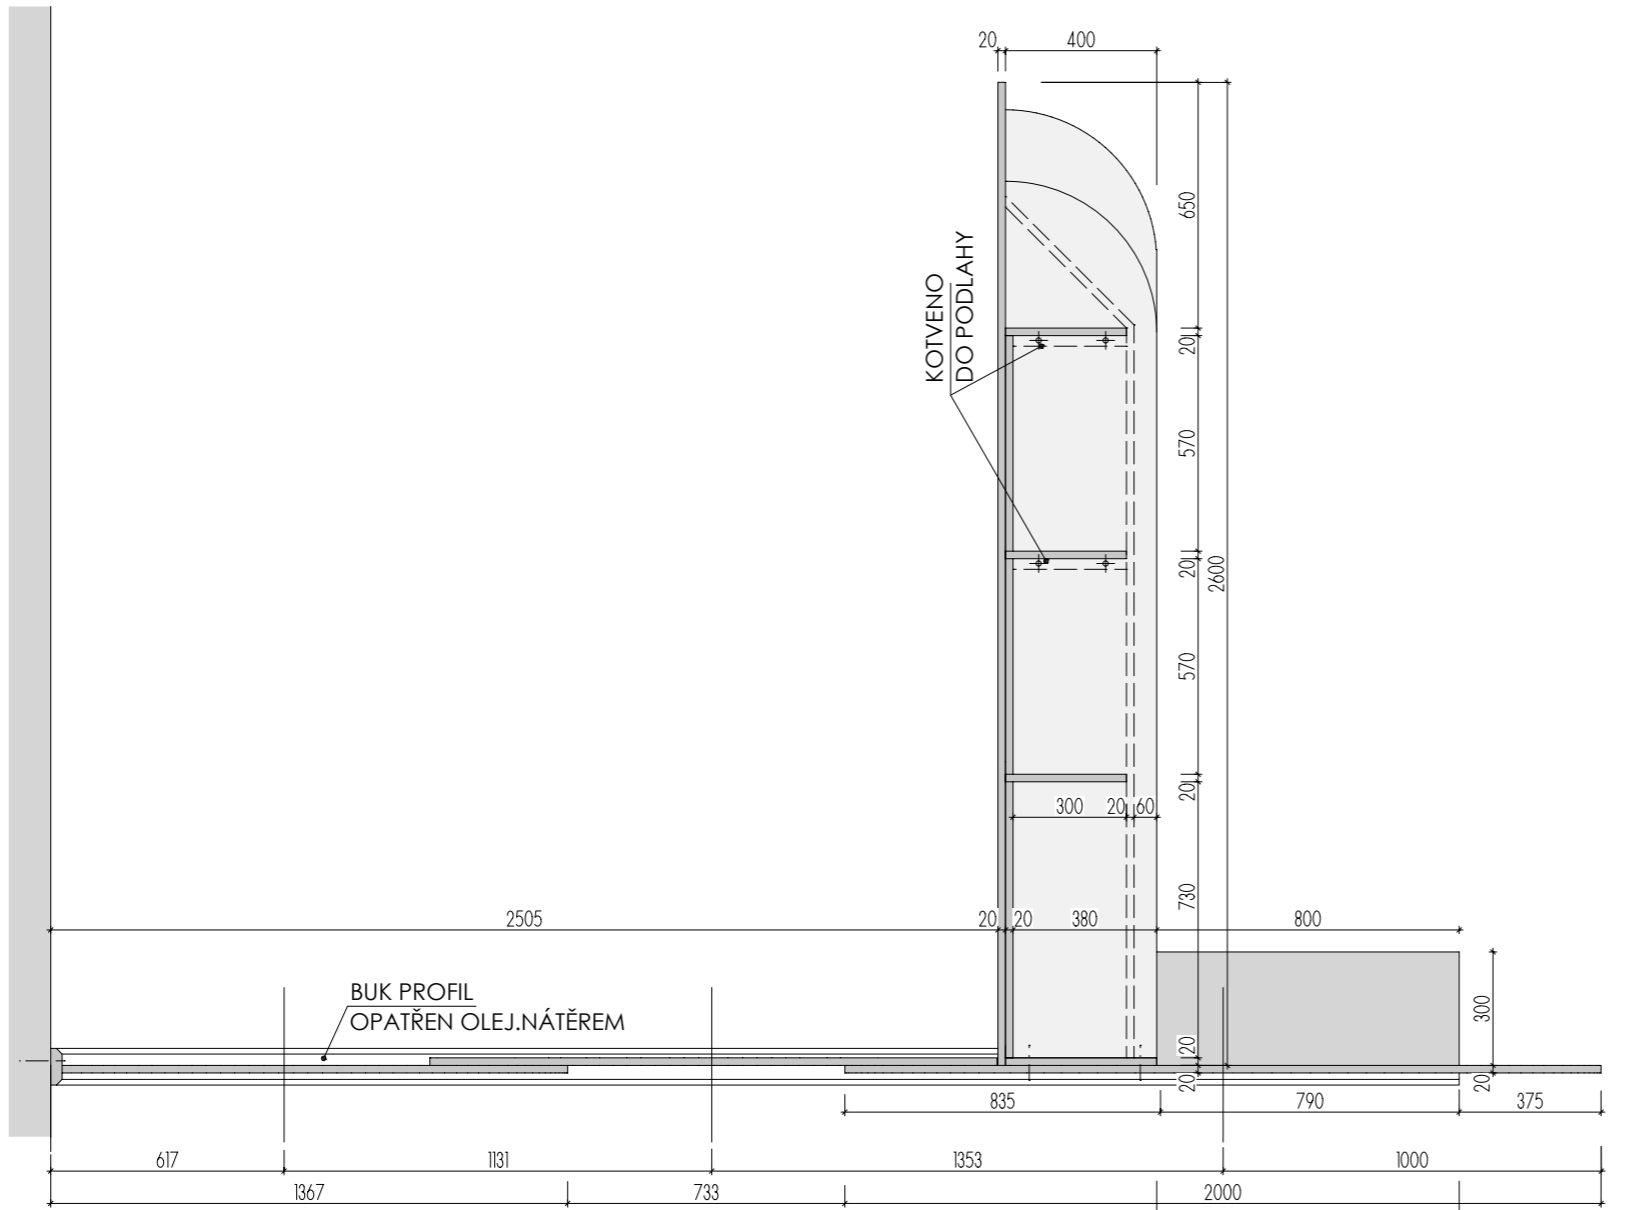

PŮDORYS

A-S-29 _1

MÍSTNOST : 202 31

DEZÉNY: SKŘÍNKA: U146 ST9 - KUKUŘIČNĚ ŽLUTÁ
KRUHOVÉ PRVKY: U626 ST9 - KIWI ZELENÁ

HRANY ABS 2mm V PŘÍSLUŠNÉ BARVĚ
KOTVENÍ DO PODLAHY DO HL. MAX 30mm (PODLAH.TOPENÍ)
ROZMĚRY JSOU ORIENTAČNÍ, NUTNO PŘEMĚŘIT NA MÍSTĚ PO UKONČENÍ STAVEB.PRACÍ
PŘED VÝROBOU BUDE DÍLENSKÁ DOKUMENTACE ODSOUHLASENA ARCHITEKTEM

ATYPICKÉ SKŘÍŇĚ 2.NP