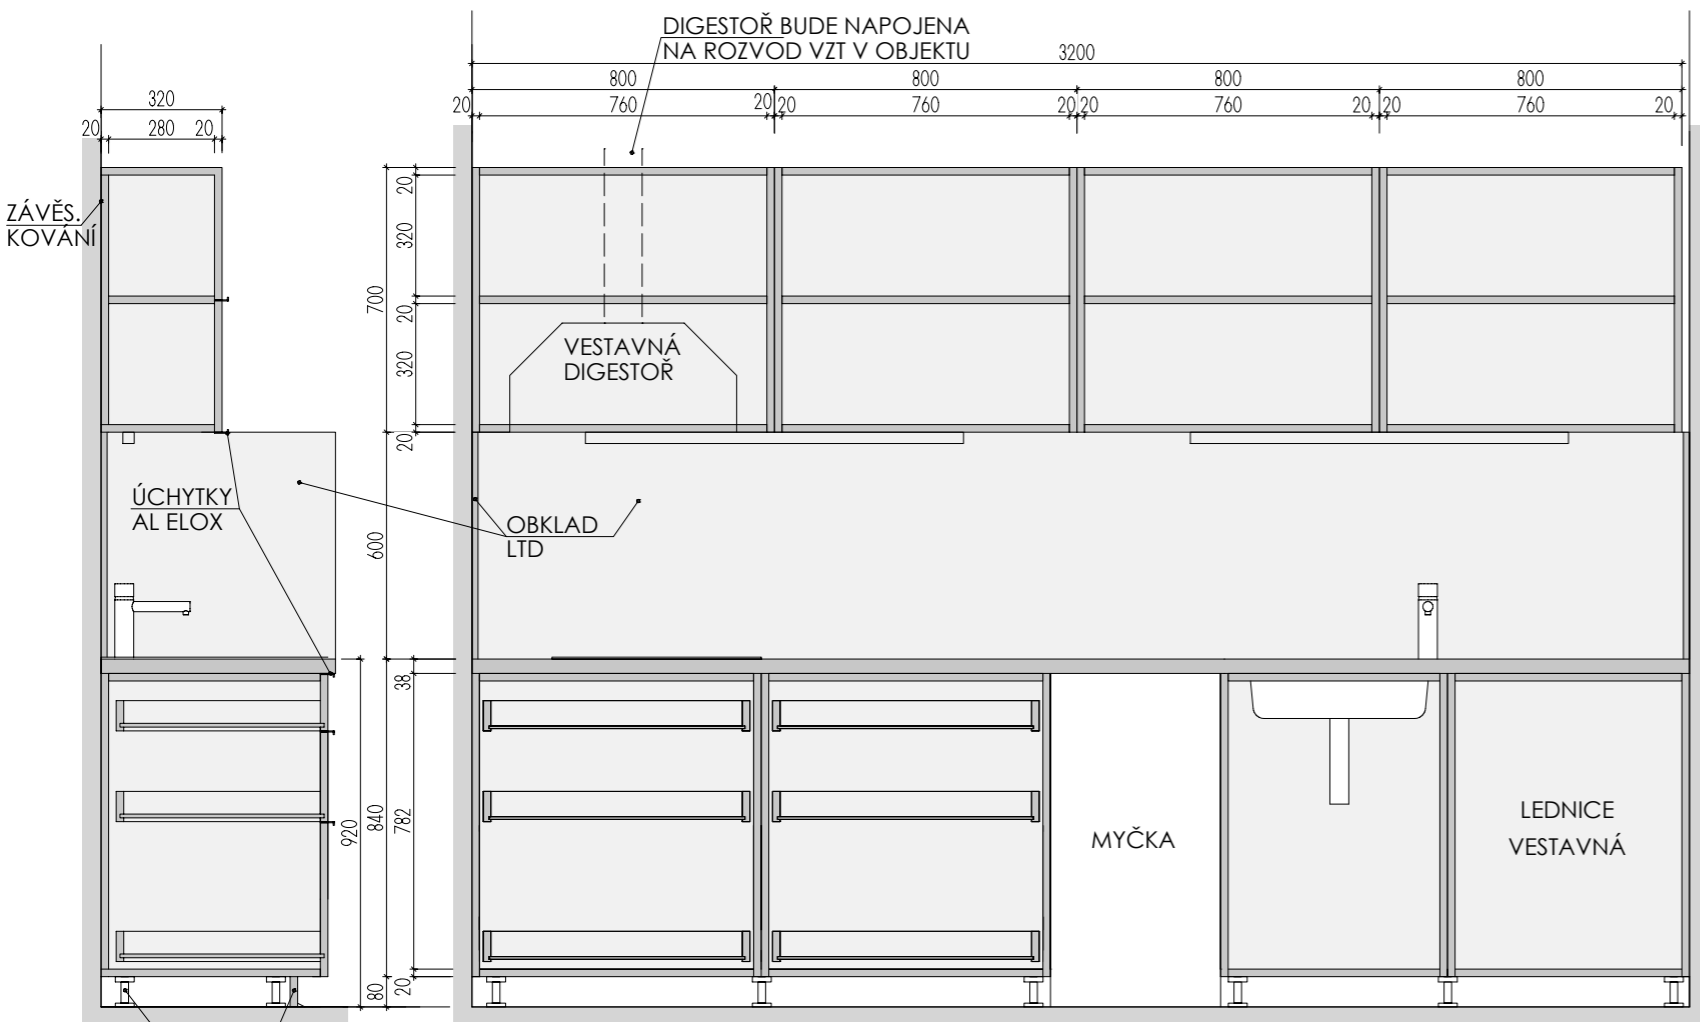

DEZÉNY: KORPUSY: LTD EGGER U788 ST9 ARKTICKÁ ŠEDÁ
DVÍŘKA: LTD EGGER H3704 ST15 OŘECH AIDA TABÁKOVÝ
PRAC. DESKA POSTFORMING tl. 38mm EGGER F147 ST82 VALENTINO ŠEDÉ
OBKLAD STĚNY - ŽÁDOVÁ DESKA tl. 8mm EGGER F147 ST82 VALENTINO ŠEDÉ
- OPATŘENA HRANOU ABS PO CELÉM OBVODU
HRANY ABS tl. 2mm V PŘÍSLUŠNÉ BARVĚ

ROZMĚRY JSOU ORIENTAČNÍ, NUTNO PŘEMĚŘIT NA MÍSTĚ PO UKONČENÍ STAVEB. PRACÍ.
ELEKTR. A SLABOPROUDÉ ZÁSUVKY BUDOU OSAZENY NA OBKLAD LTD (NUTNÁ KOORDINACE SE STAVBOU).
OSAZENÍ OSVĚTLENÍ BUDE KOORDINOVÁNO S VÝVODY ELEKTRO BĚHEM REALIZACE.
OSVĚTLENÍ BUDE ŘEŠENO BUĎ LED PROFILEM + TRAFO + VYPÍNAČ + NAPOJENÍ NA VÝVOD ELEKTRO
A NEBO TYPOVÝM PŘISAZENÝM SVÍTIDLEM S VLASTNÍM VYPÍNAČEM NAPOJENÝM VIDITELNĚ DO ZÁSUVKY.
ULOŽENÍ POLIC JE VÝŠKOVĚ MĚNITELNÉ

KUCH. KOUT 3 3.NP

MÍSTNOST : 307 01

DĚTSKÉ CENTRUM CHOČERADY | NÁVRH INTERIÉRU | 6/2018
ATYPICKÝ NÁBYTEK | M 1:20
KUCHYNĚ