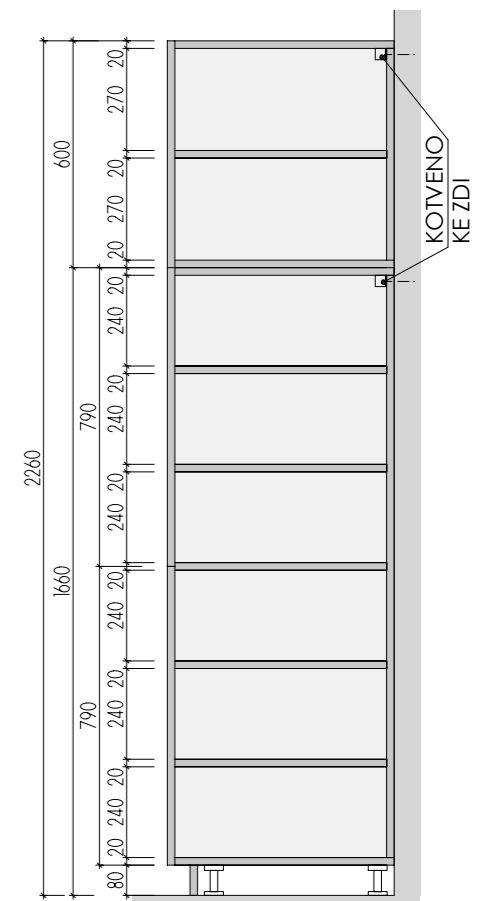

ŘEZ PŘÍČNÝ

A-S-30 _3

MÍSTNOST : 202 31

DEZÉNY: DVÍŘKA - HORNÍ: U533 ST9 - POLÁRNĚ MODRÁ
STŘEDNÍ, DOLNÍ: U626 ST9 - KIWI ZELENÁ

KORPUSY: U15 ST9 - FRANCOUZSKÁ MODRÁ
U533 ST9 - POLÁRNĚ MODRÁ

HRANY ABS 2mm V PŘÍSLUŠNÉ BARVĚ

ROZMĚRY JSOU ORIENTAČNÍ, NUTNO PŘEMĚŘIT NA MÍSTĚ PO UKONČENÍ STAVEB.PRACÍ
PŘED VÝROBOU BUDE DÍLENSKÁ DOKUMENTACE ODSOUHLASENA ARCHITEKTEM
ULOŽENÍ POLIC JE VÝŠKOVĚ MĚNITELNÉ

ATYPICKÉ SKŘÍNĚ 2.NP

DĚTSKÉ CENTRUM CHOCERADY | NÁVRH INTERIÉRU | 6/2018
ATYPICKÝ NÁBYTEK | M 1:20
SKŘÍNĚ A-S-30

MOA
studio moa