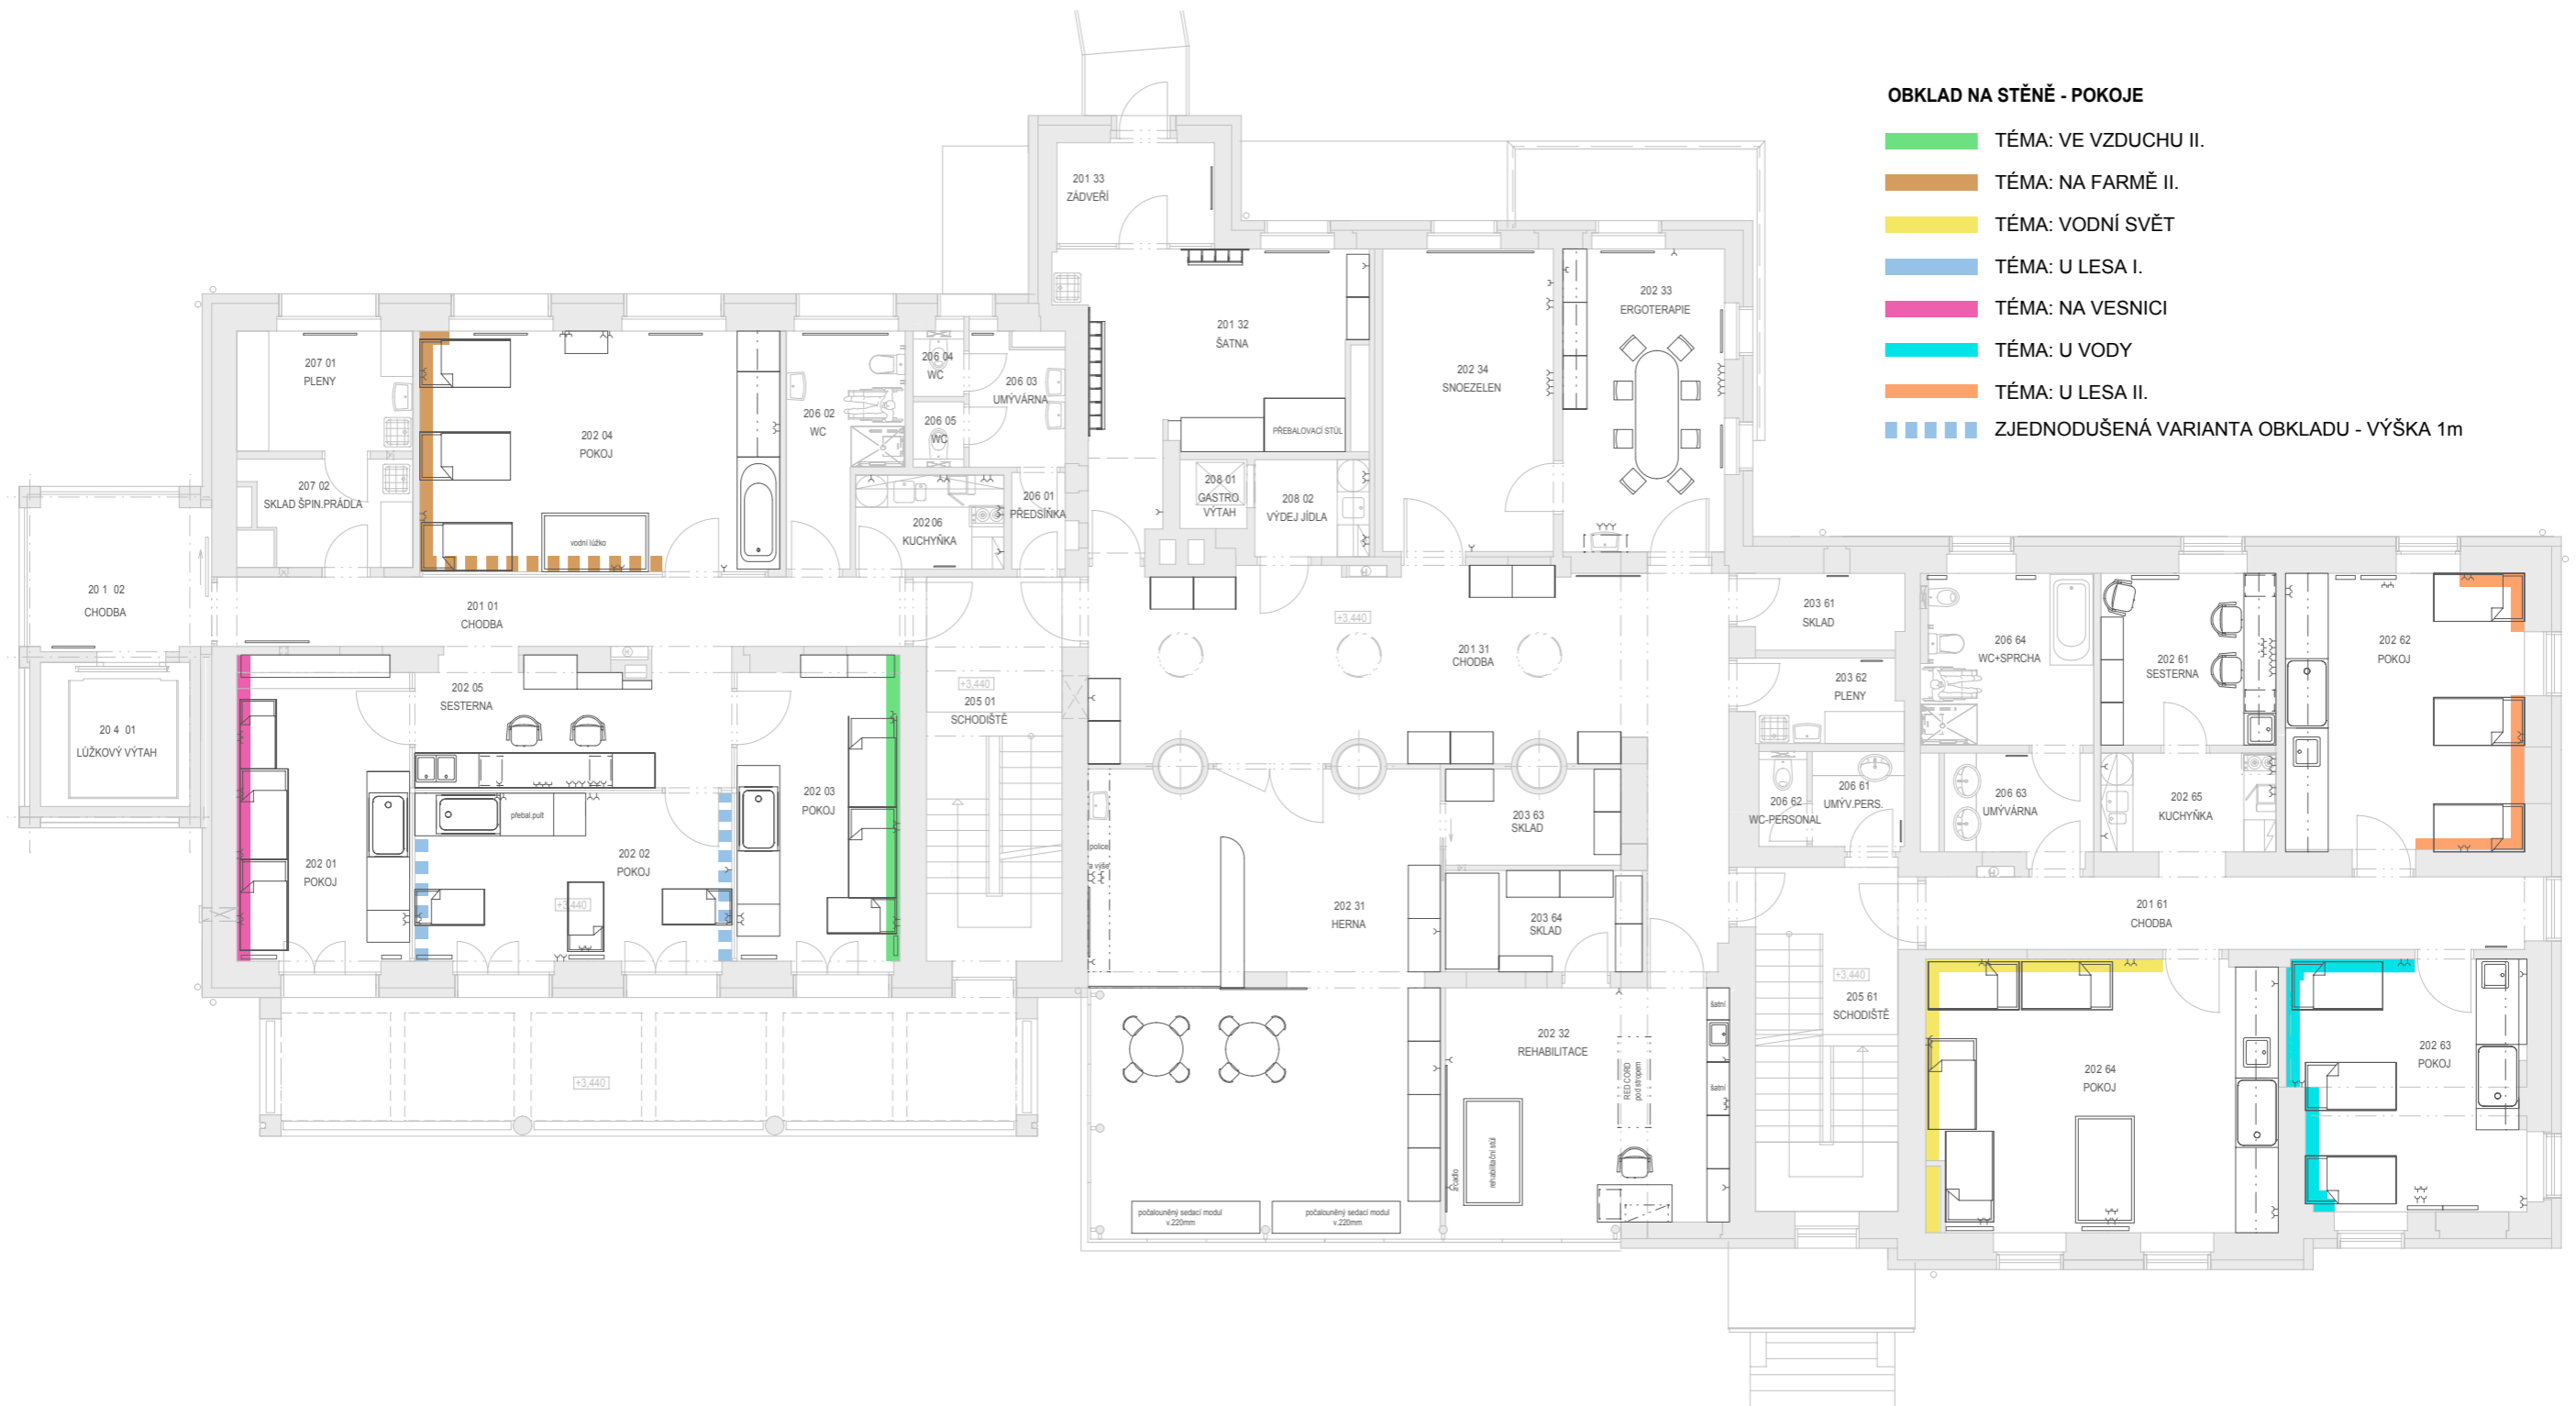

OBKLAD NA STĚNĚ - POKOJE

- TÉMA: VE VZDUCHU II.
- TÉMA: NA FARMĚ II.
- TÉMA: VODNÍ SVĚT
- TÉMA: U LESA I.
- TÉMA: NA VESNICI
- TÉMA: U VODY
- TÉMA: U LESA II.
- ZJEDNODUŠENÁ VARIANTA OBKLADU - VÝŠKA 1m

2.NP - OBKLADY - DĚTSKÉ POKOJE