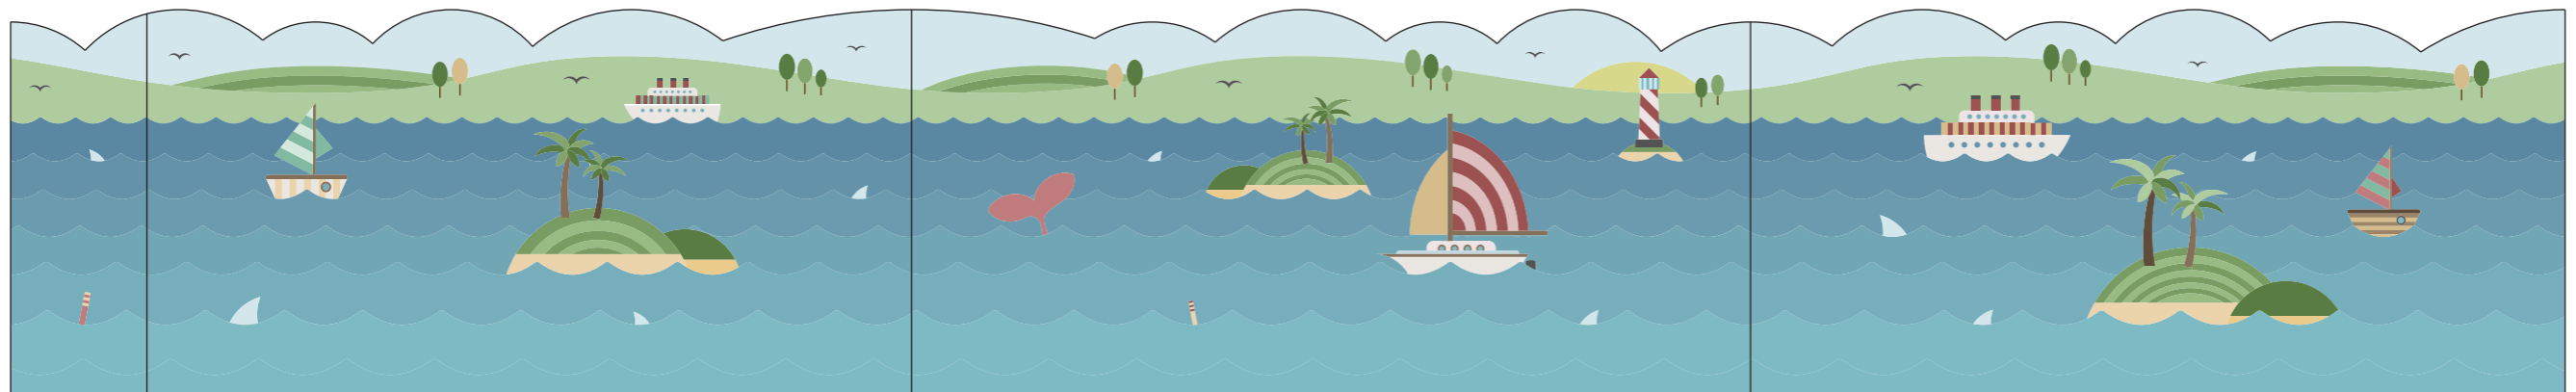

POKOJ 202-63 - TÉMA U VODY

2B - DIGITÁLNÍ TISK NA BÍLÉ HLADKÉ LAMINO

1100

2A - DESKA DRUHÉHO PLÁNU - BÍLÉ HLADKÉ LAMINO