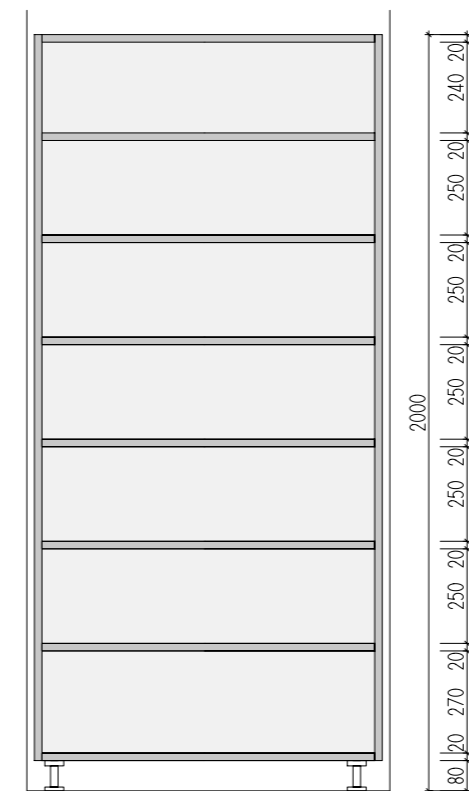

ŘEZ PODÉLNÝ