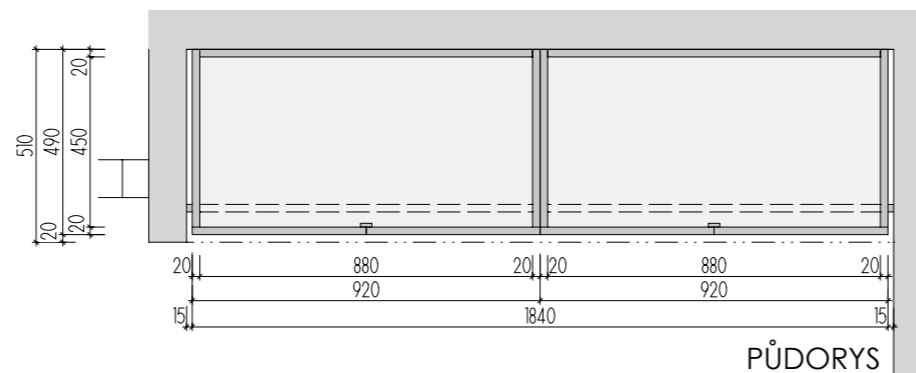

A-S-16

MÍSTNOST : 102 32