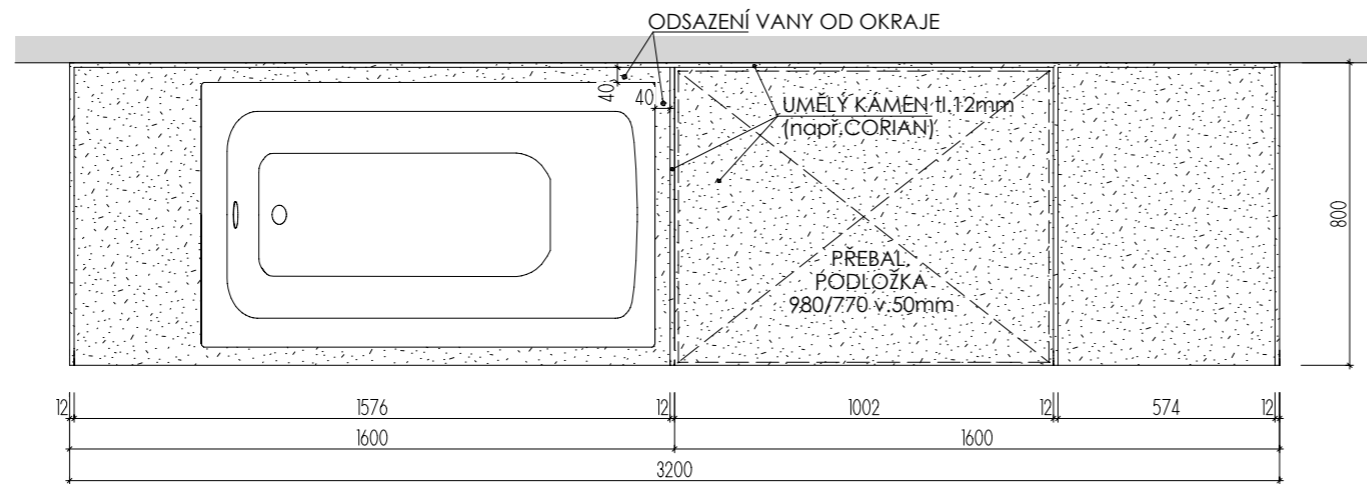

PŮDORYS

DEZÉN LTD: MÍSTNOST 102 01 A 202 01: U515 ST9 - FRANCOUZSKÁ MODRÁ

MÍSTNOST 202 02: U500 ST9 - LEDOVCOVĚ MODRÁ

HRANY ABS 2mm V PŘÍSLUŠNÉ BARVĚ

UMĚLÝ KÁMEN - ODSŤÍN HANEX ICE QUEEN T-050 - VŠECHNY VNITŘNÍ ROHY

ZAKULACENY R 12mm - VIZ DETAIL B

ROZMĚRY JSOU ORIENTAČNÍ, NUTNO PŘEMĚŘIT NA MÍSTĚ PO UKONČENÍ STAVEB.PRACÍ

ULOŽENÍ POLIC JE VÝŠKOVĚ MĚNITELNÉ

ELEKTR. A SLABOPROUDÉ ZÁSUVKY BUDOU OSAZENY PO KOORDINACI SE STAVBOU

KORPUS SKŘÍŇKY PRO VANU BUDE UPRAVEN DLE SKUTEČNÉ TECHNOLOGIE VANY

NA KŘÍDLE DVEŘÍ BEZ ZÁMKU JE VNITŘNÍ LIŠTA ZAMEZUJÍCÍ OTEVŘENÍ - KLAPAČKA

PŘED VÝROBOU BUDE DÍLENSKÁ DOKUMENTACE ODSOUHLASENA ARCHITEKTEM

MYCÍ STŮL **A-St-1**

MÍSTNOSTI: 102 01
202 01
202 02

DĚTSKÉ CENTRUM CHOCERADY | NÁVRH INTERIÉRU | 6/2018

ATYPICKÝ NÁBYTEK | M 1:20

MYCÍ STŮL A-St-1

MOA
studio moa