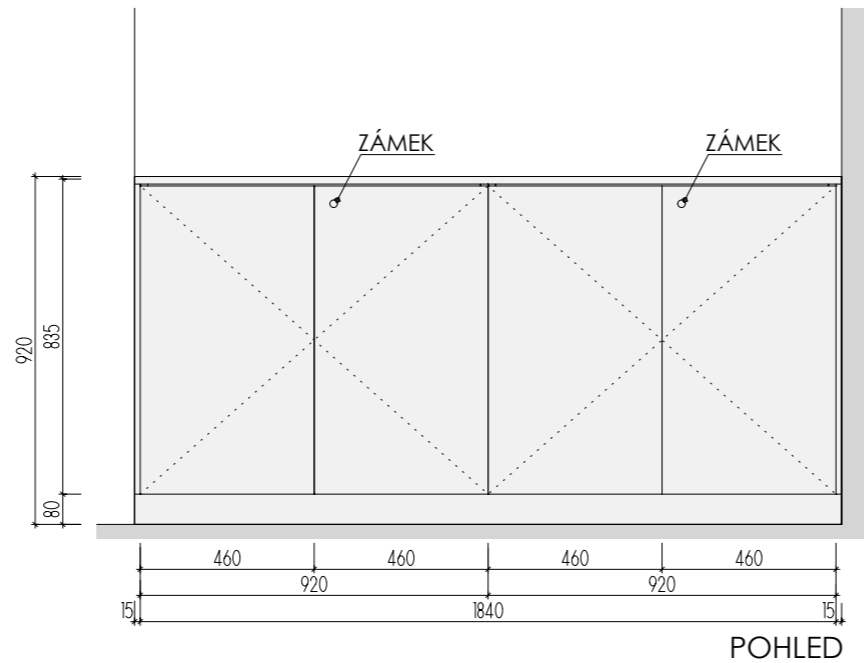

A-S-16

MÍSTNOST : 102 32