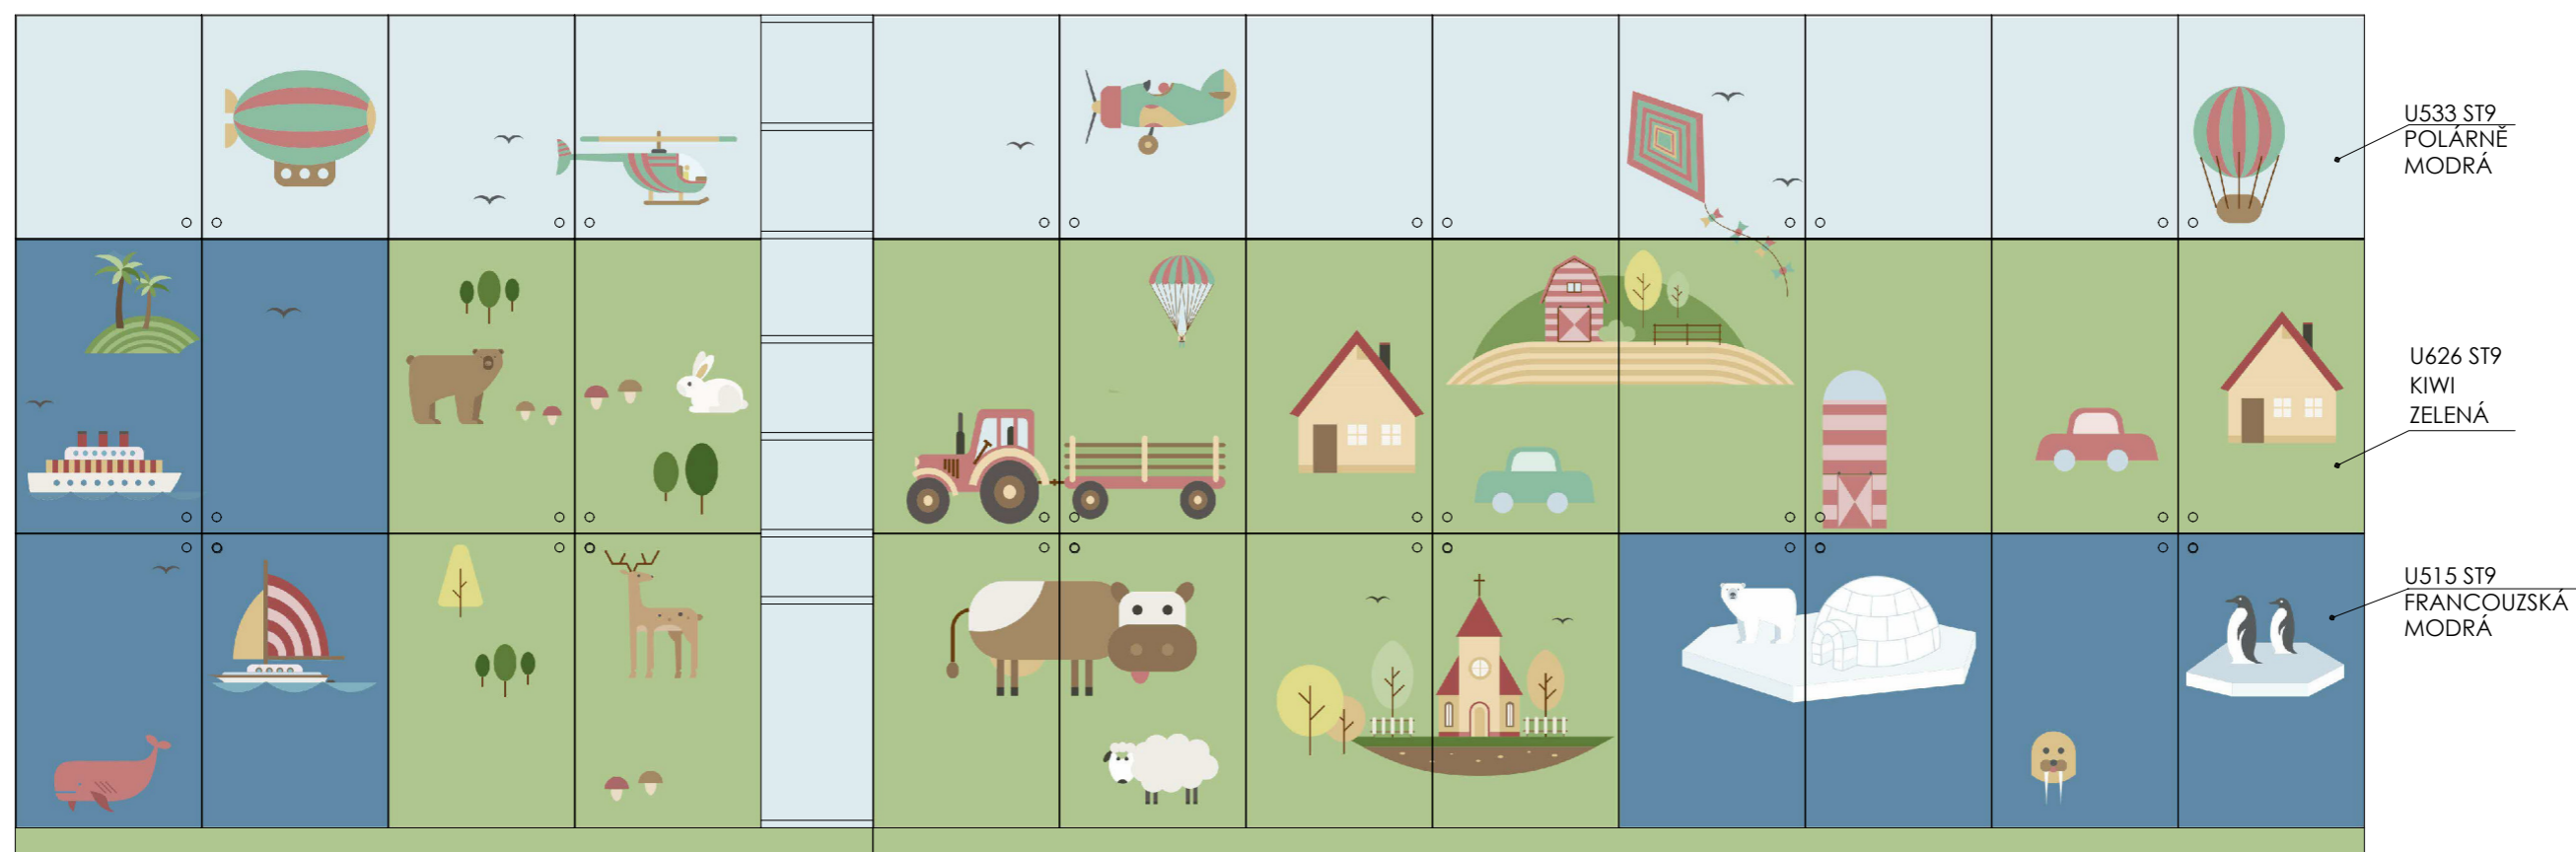

ATYPICKÉ SKŘÍŇĚ 2.NP

DĚTSKÉ CENTRUM CHOCERADY | NÁVRH INTERIÉRU | 6/2018

ATYPICKÝ NÁBYTEK | M 1:20

SKŘÍŇ A-S-29

MOA
studio moa

A-S-30 _2

MÍSTNOST : 202 31

DEZÉNY: DVÍŘKA - HORNÍ: U533 ST9 - POLÁRNĚ MODRÁ
 STŘEDNÍ, DOLNÍ: U626 ST9 - KIWI ZELENÁ
U515 ST9 - FRANCOUZSKÁ MODRÁ
 KORPUSY: U533 ST9 - POLÁRNĚ MODRÁ
 HRANY ABS 2mm V PŘÍSLUŠNÉ BARVĚ

ROZMĚRY JSOU ORIENTAČNÍ, NUTNO PŘEMĚŘIT NA MÍSTĚ PO UKONČENÍ STAVEB.PRACÍ
 PŘED VÝROBOU BUDE DÍLENSKÁ DOKUMENTACE ODSOUHLASENA ARCHITEKTEM
 ULOŽENÍ POLIC JE VÝŠKOVĚ MĚNITELNÉ

ATYPICKÉ SKŘÍNĚ 2.NP

DĚTSKÉ CENTRUM CHOCERADY | NÁVRH INTERIÉRU | 6/2018
 ATYPICKÝ NÁBYTEK | M 1:20
 SKŘÍNĚ A-S-30