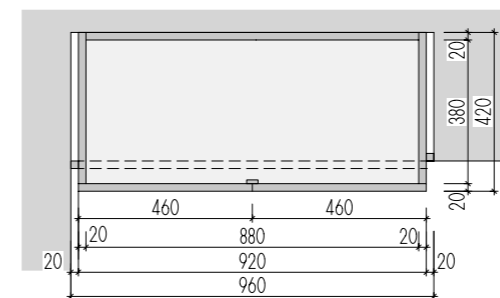

ATYPICKÉ SKŘÍNĚ 1.NP

POHLED

ŘEZ PODÉLNÝ

ŘEZ PŘÍČNÝ

PŮDORYS

A-S-11

MÍSTNOST : 102 01

DEZÉNY: DVÍŘKA - HORNÍ: U533 ST9 - POLÁRNĚ MODRÁ
 DOLNÍ: U515 ST9 - FRANCOUZSKÁ MODRÁ
 KORPUSY: U788 ST9 - ARKTICKÁ ŠEDÁ
 HRANY ABS 2mm V PŘÍSLUŠNÉ BARVĚ