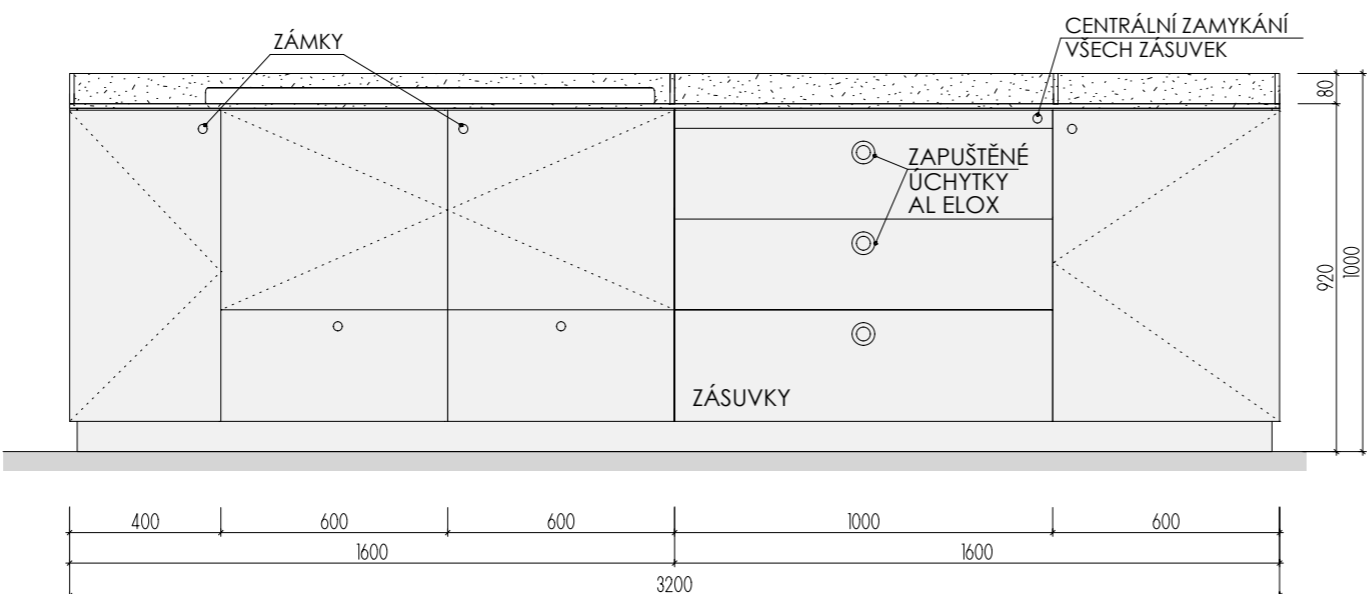

POHLED

DEZÉN LTD: MÍSTNOST 102 01 A 202 01: U515 ST9 - FRANCOUZSKÁ MODRÁ
MÍSTNOST 202 02: U500 ST9 - LEDOVCOVĚ MODRÁ

HRANY ABS 2mm V PŘÍSLUŠNÉ BARVĚ

UMĚLÝ KÁMEN - ODSŤÍN HANEX ICE QUEEN T-050 - VŠECHNY VNITŘNÍ ROHY

ZAKULACENY R 12mm - VIZ DETAIL B

ROZMĚRY JSOU ORIENTAČNÍ, NUTNO PŘEMĚŘIT NA MÍSTĚ PO UKONČENÍ STAVEB.PRACÍ
ULOŽENÍ POLIC JE VÝŠKOVĚ MĚNITELNÉ

ELEKTR. A SLABOPROUDÉ ZÁSUVKY BUDOU OSAZENY PO KOORDINACI SE STAVBOU

KORPUS SKŘÍŇKY PRO VANU BUDE UPRAVEN DLE SKUTEČNĚ TECHNOLOGIE VANY

NA KŘÍDLE DVEŘÍ BEZ ZÁMKU JE VNITŘNÍ LIŠTA ZAMEZUJÍCÍ OTEVŘENÍ - KLAPAČKA

PŘED VÝROBOU BUDE DÍLENSKÁ DOKUMENTACE ODSOUHLASENA ARCHITEKTEM

MYCÍ STŮL **A-St-1**

MÍSTNOSTI: 102 01
202 01
202 02

DĚTSKÉ CENTRUM CHOCERADY | NÁVRH INTERIÉRU | 6/2018

ATYPICKÝ NÁBYTEK | M 1:20

MYCÍ STŮL A-St-1

MOA
studio moa