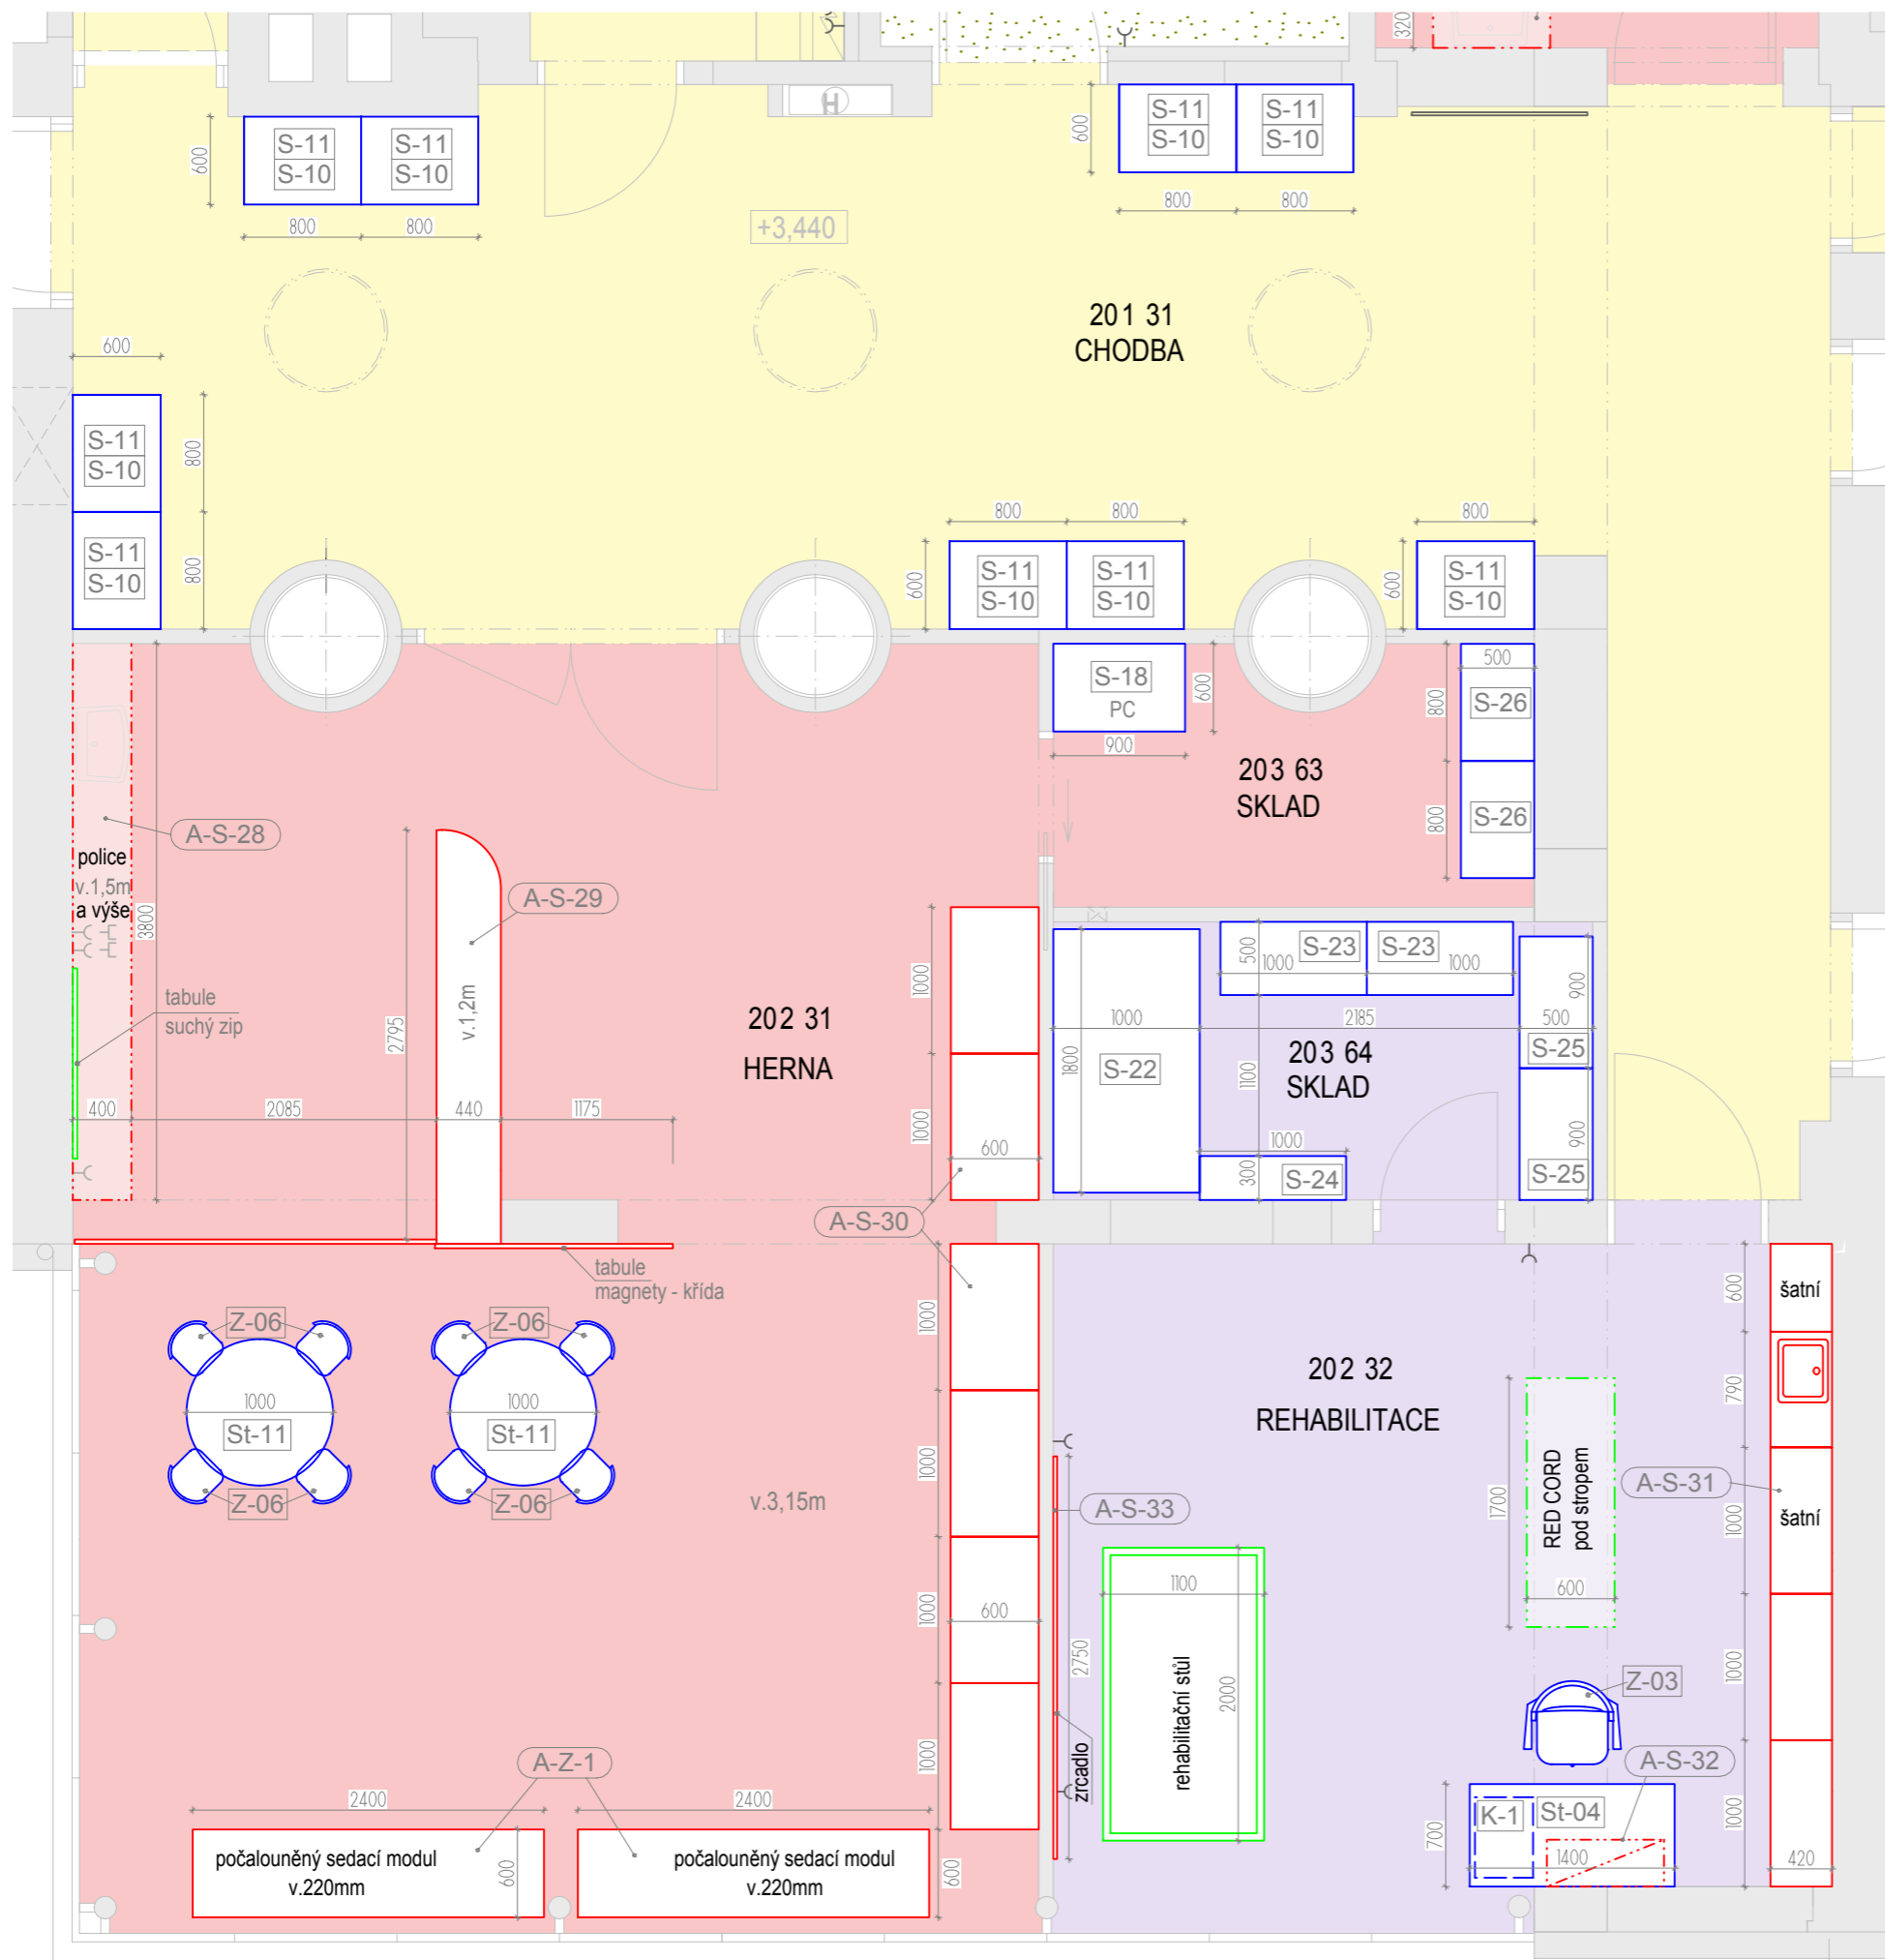

- stávající nábytek z DC Stránčice
- typový nábytek
- atypický nábytek
- kuchyňky

2.NP_3