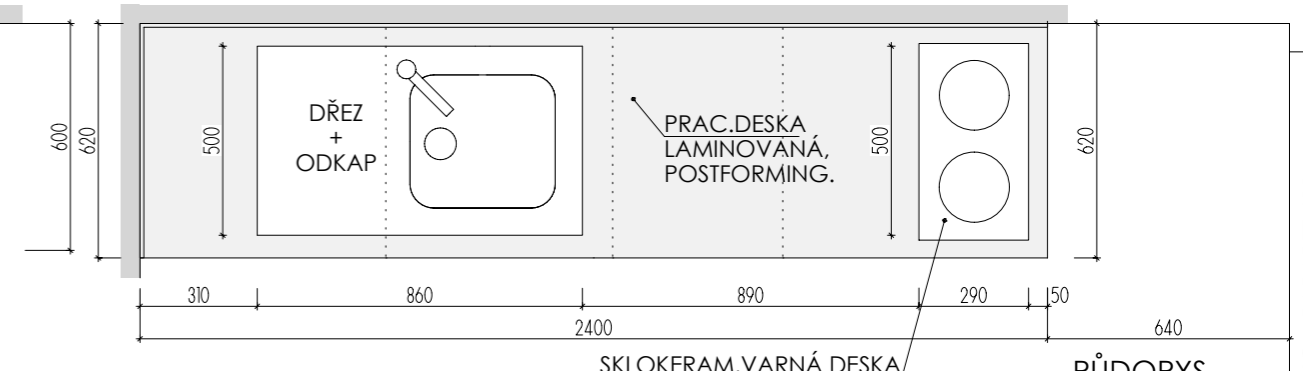

POHLED

PŮDORYS

OKNO PARAPET 400