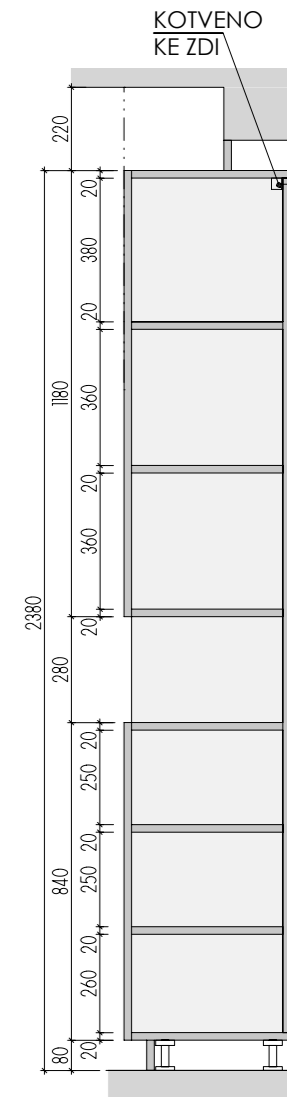

ATYPICKÝ STŮL **A-St-9** 2ks

MÍSTNOST: 102 65
201 32

DĚTSKÉ CENTRUM CHOCERADY | NÁVRH INTERIÉRU | 6/2018
ATYPICKÝ NÁBYTEK | M 1:20
ATYPICKÝ STŮL A-St-9

MOA
studio moa

POHLED

ŘEZ PODÉLNÝ

ŘEZ A-A

ŘEZ B-B