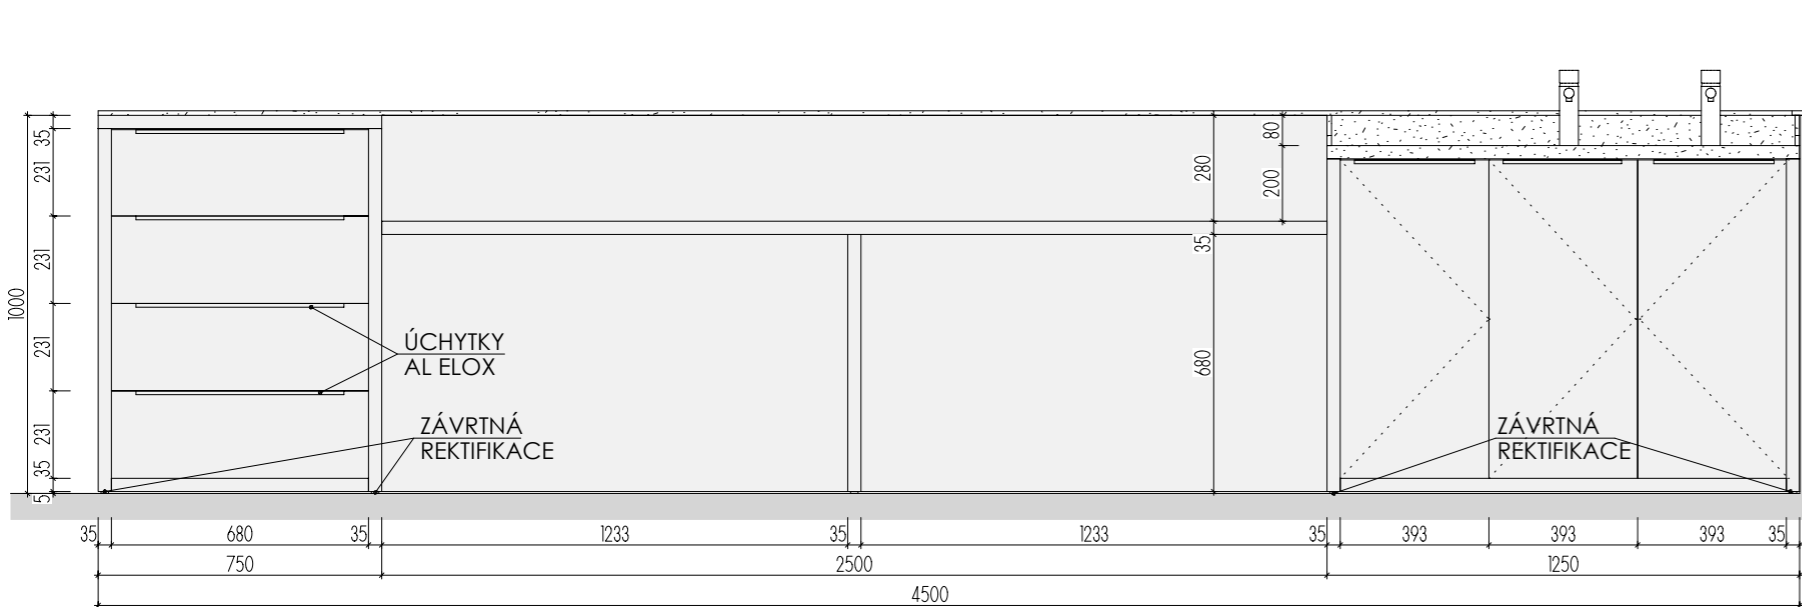

DEZÉN LTD: F649 ST16 - JÍLOVEC BÍLÝ
HRANY ABS 2mm V PŘÍSLUŠNÉ BARVĚ (U ZÁDOVÉ DESKY - PO CELÉM OBVODĚ)
UMĚLÝ KÁMEN - ODSŤÍN HANEX ICE QUEEN T-050 - VŠECHNY VNITŘNÍ ROHY
ZAKULACENY R 12mm - VIZ DETAIL B