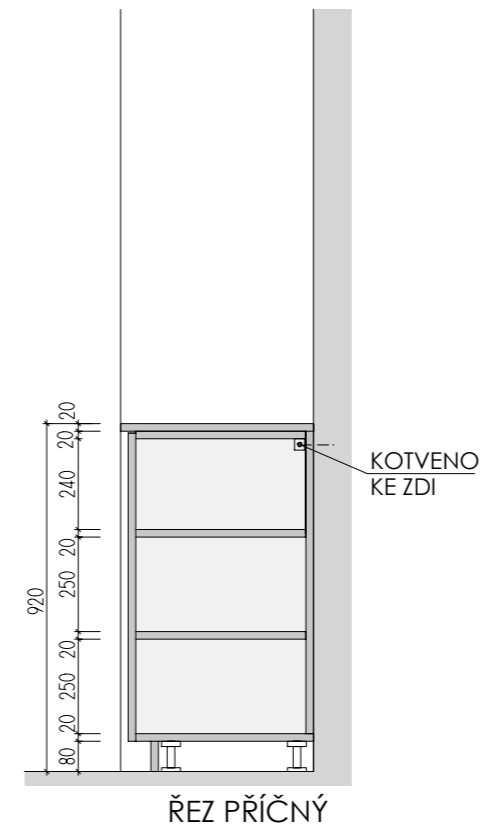

A-S-16

MÍSTNOST : 102 32

DEZÉNY: H3734 ST9 - OŘECH DIJON PŘÍRODNÍ
HRANY ABS 2mm V PŘÍSLUŠNÉ BARVĚ

ROZMĚRY JSOU ORIENTAČNÍ, NUTNO PŘEMĚŘIT NA MÍSTĚ PO UKONČENÍ STAVEB.PRACÍ
PŘED VÝROBU BUDE DÍLENSKÁ DOKUMENTACE ODSOUHLASENA ARCHITEKTEM
NA KŘÍDLE DVEŘÍ BEZ ZÁMKU JE VNITŘNÍ LIŠTA ZAMEZUJÍCÍ OTEVŘENÍ - KLAPAČKA
ULOŽENÍ POLIC JE VÝŠKOVĚ MĚNITELNÉ

ATYPICKÉ SKŘÍNĚ 1.NP

DĚTSKÉ CENTRUM CHOCERADY | NÁVRH INTERIÉRU | 6/2018
ATYPICKÝ NÁBYTEK | M 1:20
SKŘÍNĚ A-S-16

MOA
studio moa