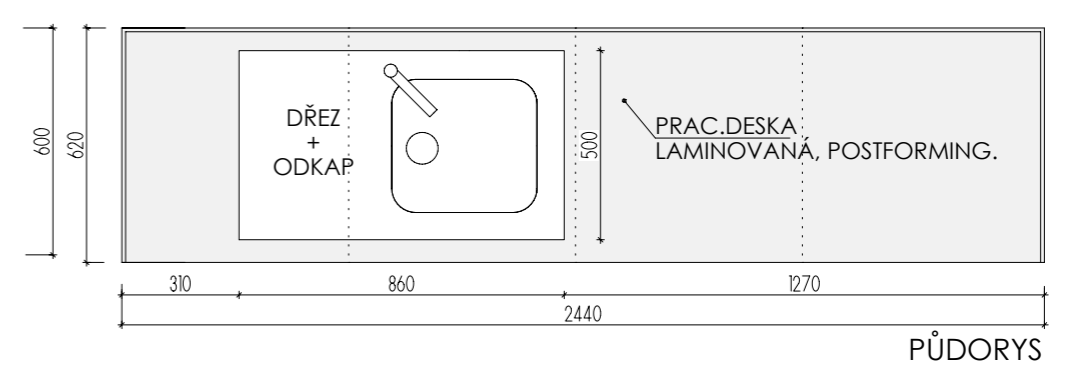

DĚTSKÉ CENTRUM CHOCERADY | NÁVRH INTERIÉRU | 6/2018

TYPOVÝ NÁBYTEK
POHOVKY, POSTELE

MOA
studio moa

ŘEZ PŘÍČNÝ

ŘEZ PODÉLNÝ

POHLED

PŮDORYS, BEZ HORNÍ DESKY

PŮDORYS