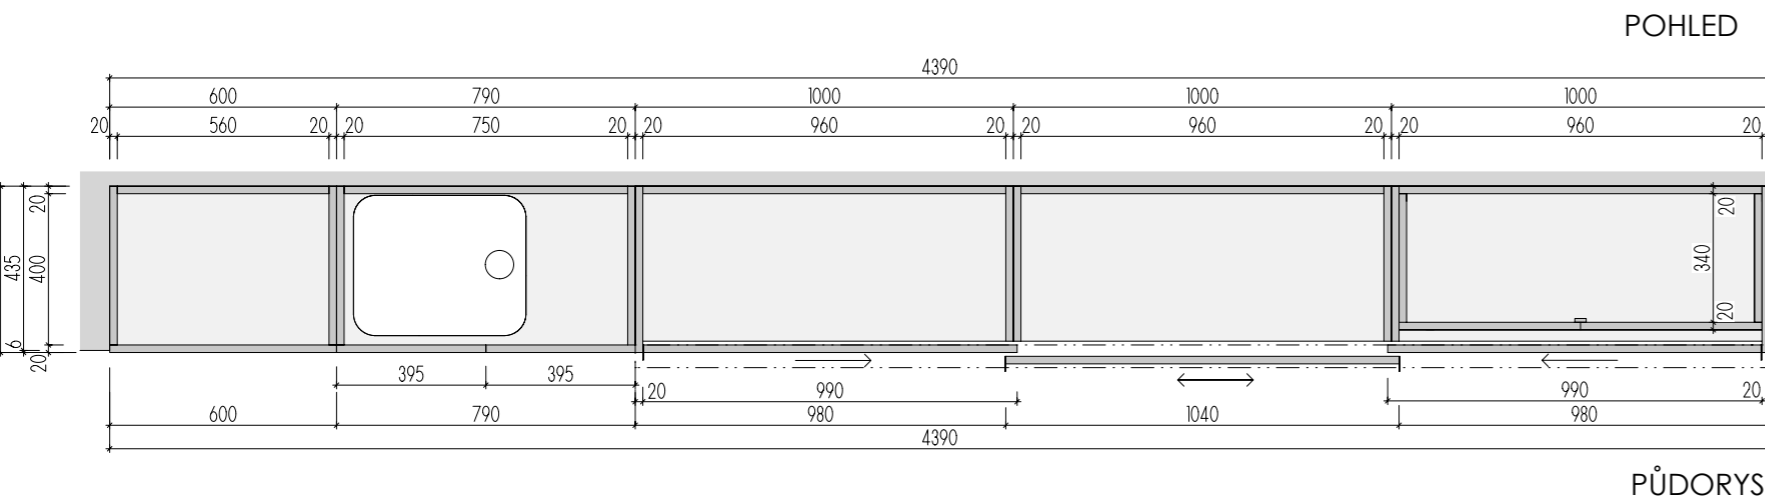

POHLED

A-S-31 _1

MÍSTNOST : 202 32

DEZÉN KORPUSŮ I DVÍŘEK H1615 TŘEŠEŇ VERONA HRANY ABS 2mm V PŘÍSLUŠNÉ BARVĚ

KŘÍDLA POSUVNÝCH DVEŘÍ JSOU OPATŘENA DVOJICEMI SVISLÝCH NAPÍNÁKŮ - JEJICH NAPĚTÍ NUTNO V PRŮBĚHU UŽÍVÁNÍ SERVISOVAT! (KROUCENÍ)

ROZMĚRY JSOU ORIENTAČNÍ, NUTNO PŘEMĚŘIT NA MÍSTĚ PO UKONČENÍ STAVEB.PRACÍ PŘED VÝROBOU BUDE DÍLENSKÁ DOKUMENTACE ODSOUHLASENA ARCHITEKTEM ULOŽENÍ POLIC JE VÝŠKOVĚ MĚNITELNÉ

ATYPICKÉ SKŘÍŇĚ 2.NP