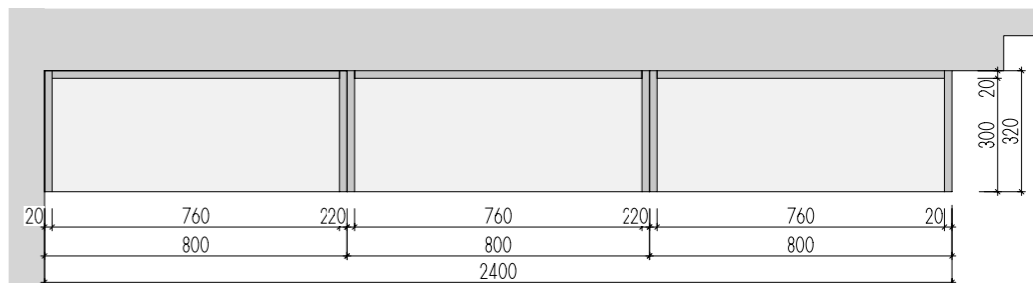

PŮDORYS

DEZÉN: H3734 ST9 - OŘECH DIJON PŘÍRODNÍ
HRANY ABS 2mm V PŘÍSLUŠNÉ BARVĚ

ROZMĚRY JSOU ORIENTAČNÍ, NUTNO PŘEMĚŘIT NA MÍSTĚ PO UKONČENÍ STAVEB.PRACÍ
PŘED VÝROBOU BUDE DÍLENSKÁ DOKUMENTACE ODSOUHLASENA ARCHITEKTEM
ULOŽENÍ POLIC JE VÝŠKOVĚ MĚNITELNÉ

ATYPICKÉ POLICE 1.NP

DĚTSKÉ CENTRUM CHOCERADY | NÁVRH INTERIÉRU | 6/2018
ATYPICKÝ NÁBYTEK | M 1:20
POLICE A-S-17, A-S-18

MOA
studio moa