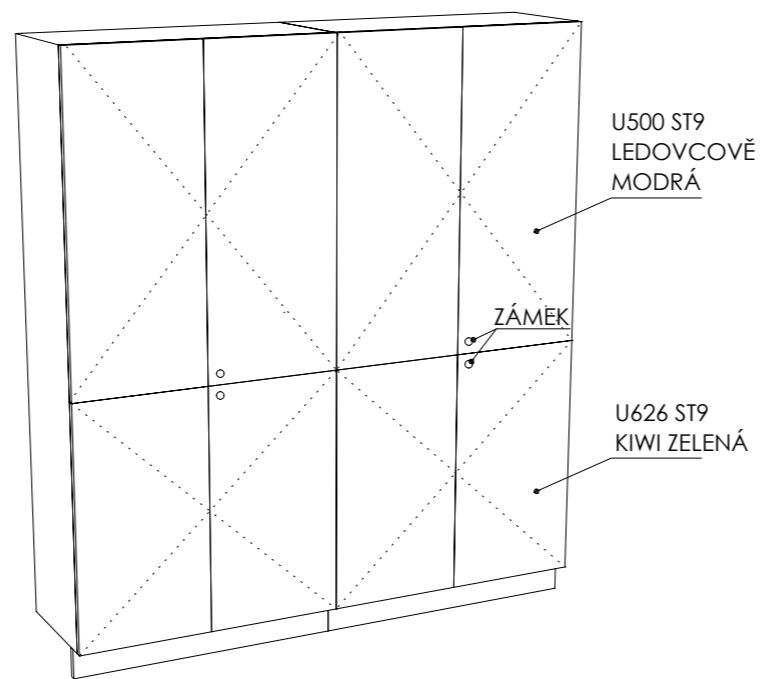

U500 ST9
LEDOVCOVĚ
MODRÁ

ZÁMEK

U626 ST9
KIWI ZELENÁ