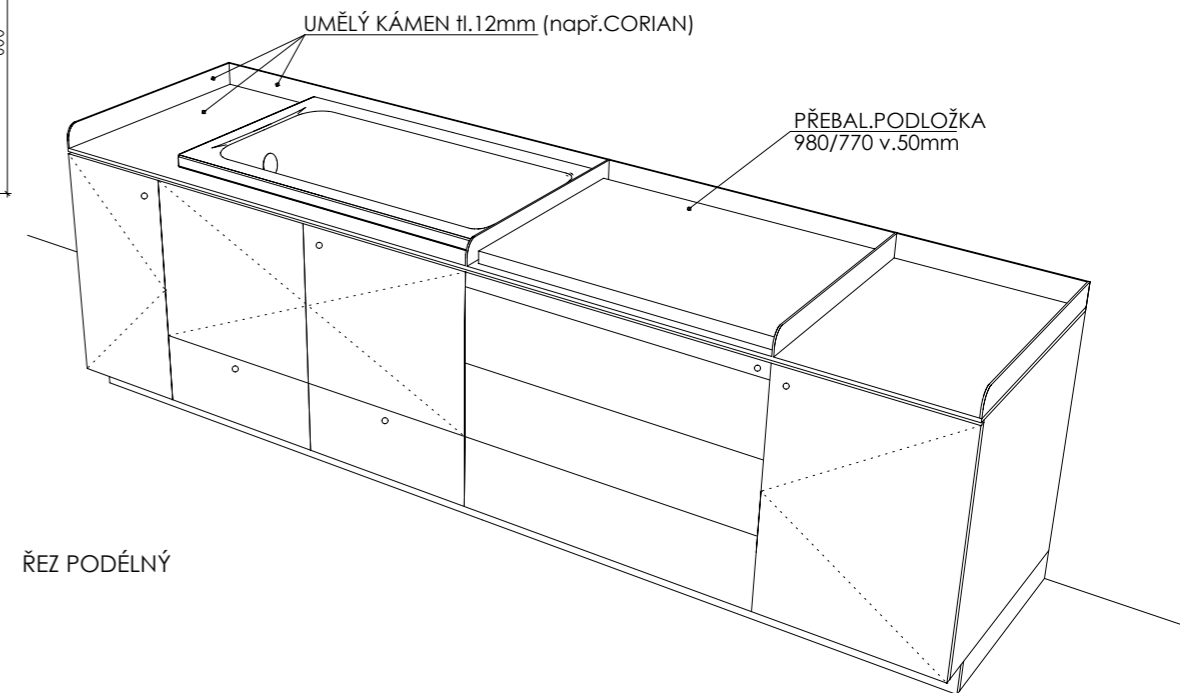

PŮDORYS
BEZ HORNÍ DESKY

ŘEZ PODÉLNÝ

DEZÉN LTD: MÍSTNOST 102 01 A 202 01: U515 ST9 - FRANCOUZSKÁ MODRÁ
MÍSTNOST 202 02: U500 ST9 - LEDOVCOVĚ MODRÁ

HRANY ABS 2mm V PŘÍSLUŠNÉ BARVĚ

UMĚLÝ KÁMEN - ODSŤÍN HANEX ICE QUEEN T-050 - VŠECHNY VNITŘNÍ ROHY

ZAKULACENY R 12mm - VIZ DETAIL B

ROZMĚRY JSOU ORIENTAČNÍ, NUTNO PŘEMĚŘIT NA MÍSTĚ PO UKONČENÍ STAVEB.PRACÍ
ULOŽENÍ POLIC JE VÝŠKOVĚ MĚNITELNÉ

ELEKTR. A SLABOPROUDÉ ZÁSUVKY BUDOU OSAZENY PO KOORDINACI SE STAVBOU

KORPUS SKŘÍŇKY PRO VANU BUDE UPRAVEN DLE SKUTEČNĚ TECHNOLOGIE VANY

NA KŘÍDLE DVEŘÍ BEZ ZÁMKU JE VNITŘNÍ LIŠTA ZAMEZUJÍCÍ OTEVŘENÍ - KLAPAČKA

PŘED VÝROBOU BUDE DÍLENSKÁ DOKUMENTACE ODSOUHLASENA ARCHITEKTEM

MYCÍ STŮL **A-St-1**

MÍSTNOSTI: 102 01
202 01
202 02

DĚTSKÉ CENTRUM CHOCERADY | NÁVRH INTERIÉRU | 6/2018

ATYPICKÝ NÁBYTEK | M 1:20

MYCÍ STŮL A-St-1

MOA
studio moa