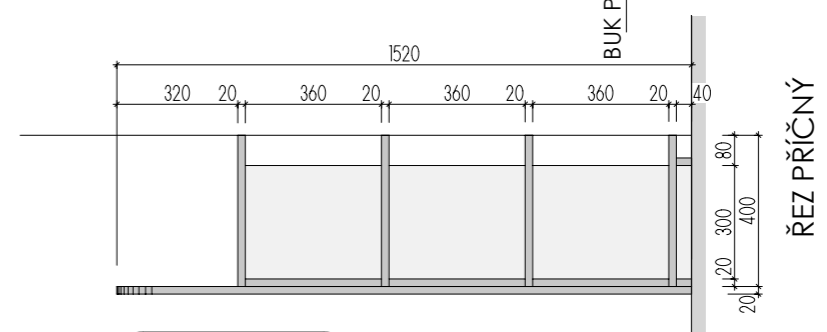

ŘEZ PŘÍČNÝ

A-S-29 _1

MÍSTNOST : 202 31

DEZÉNY: SKŘÍNKA: U146 ST9 - KUKUŘIČNĚ ŽLUTÁ

KRUHOVÉ PRVKY: U626 ST9 - KIWI ZELENÁ

HRANY ABS 2mm V PŘÍSLUŠNÉ BARVĚ

KOTVENÍ DO PODLAHY DO HL. MAX 30mm (PODLAH.TOPENÍ)

ROZMĚRY JSOU ORIENTAČNÍ, NUTNO PŘEMĚRIT NA MÍSTĚ PO UKONČENÍ STAVEB.PRACÍ

PŘED VÝROBOU BUDE DÍLENSKÁ DOKUMENTACE ODSOUHLASENA ARCHITEKTEM

ATYPICKÉ SKŘÍŇĚ 2.NP