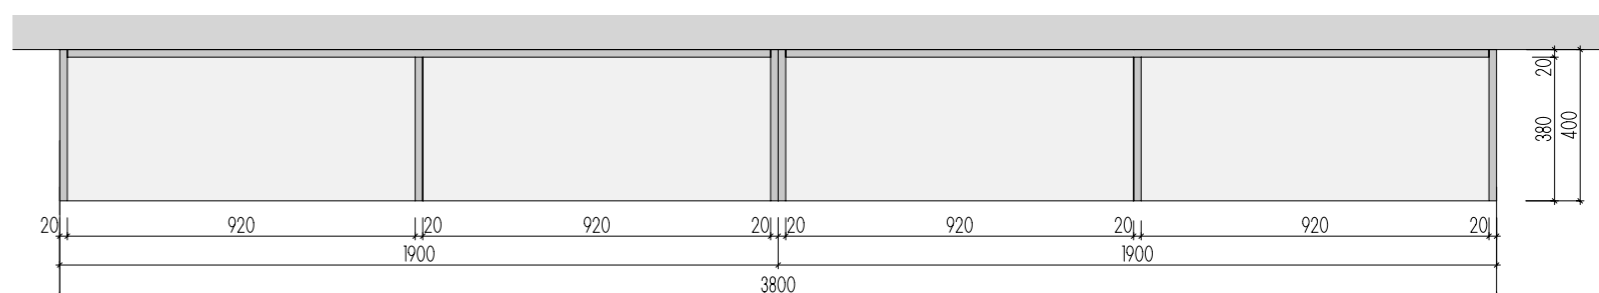

ATYPICKÉ SKŘÍNĚ 2.NP

JEDNOTLIVÉ KORPUSY
JSOU SAMOSTATNĚ KOTVENY
PŘES CHEMICKÉ KOTVY
A L-PROFILY V KORPUSU

ŘEZ PŘÍČNÝ

ŘEZ PODÉLNÝ

PŮDORYS

A-S-28
MÍSTNOST : 202 31

DEZÉNY: U146 ST9 - KUKUŘIČNĚ ŽLUTÁ
HRANY ABS 2mm V PŘÍSLUŠNÉ BARVĚ