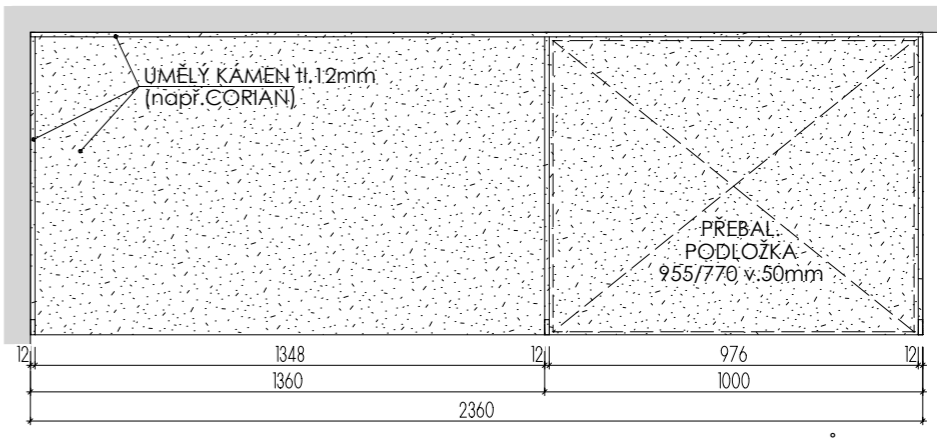

MYCÍ STŮL A-St-2

MÍSTNOSTI: 102 03
202 03

ŘEZ PŘÍČNÝ

ŘEZ PODÉLNÝ

POHLED

PŮDORYS BEZ HORNÍ DESKY

PŮDORYS

DEZÉN LTD: HORNÍ SKŘÍŇKY: U146 ST9 - KUKUŘIČNĚ ŽLUTÁ
 DOLNÍ SKŘÍŇKY: U650 ST9 - KAPRADINOVĚ ZELENÁ
 HRANY ABS 2mm V PŘÍSLUŠNÉ BARVĚ
 UMĚLÝ KÁMEN - ODSŤÍN HANEX ICE QUEEN T-050 - VŠECHNY VNITŘNÍ ROHY
 ZAKULACENY R 12mm - VIZ DETAIL B