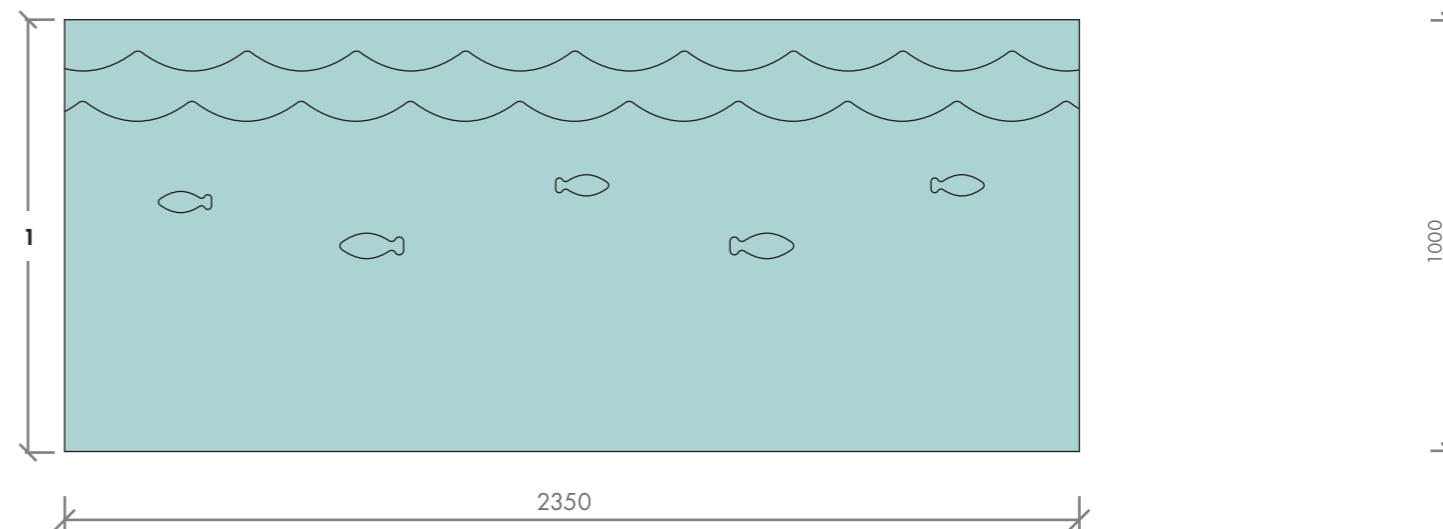

POKOJ 202-02 - TÉMA U LESA - VODA - POUZE NÍZKÁ VERZE OBKLADU

2x deska výšky 1 metr v místě skleněných příček + možnost doplnění samolepkami na sklo

---

1 - obklad černá MDF + laminát U500 ST9 + gravírované motivy

PODLAHA - VENETO 670 Levander