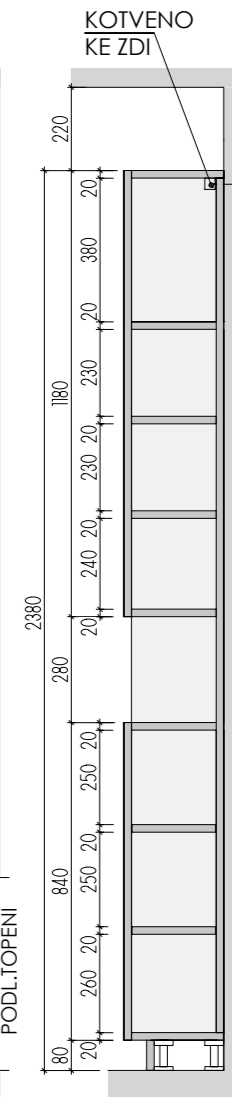

ATYPICKÝ STŮL **A-St-9** 2ks

MÍSTNOST: 102 65
201 32

DĚTSKÉ CENTRUM CHOCERADY | NÁVRH INTERIÉRU | 6/2018
ATYPICKÝ NÁBYTEK | M 1:20
ATYPICKÝ STŮL A-St-9

MOA
studio moa

POHLED

ŘEZ PODÉLNÝ

ŘEZ A-A

ŘEZ B-B