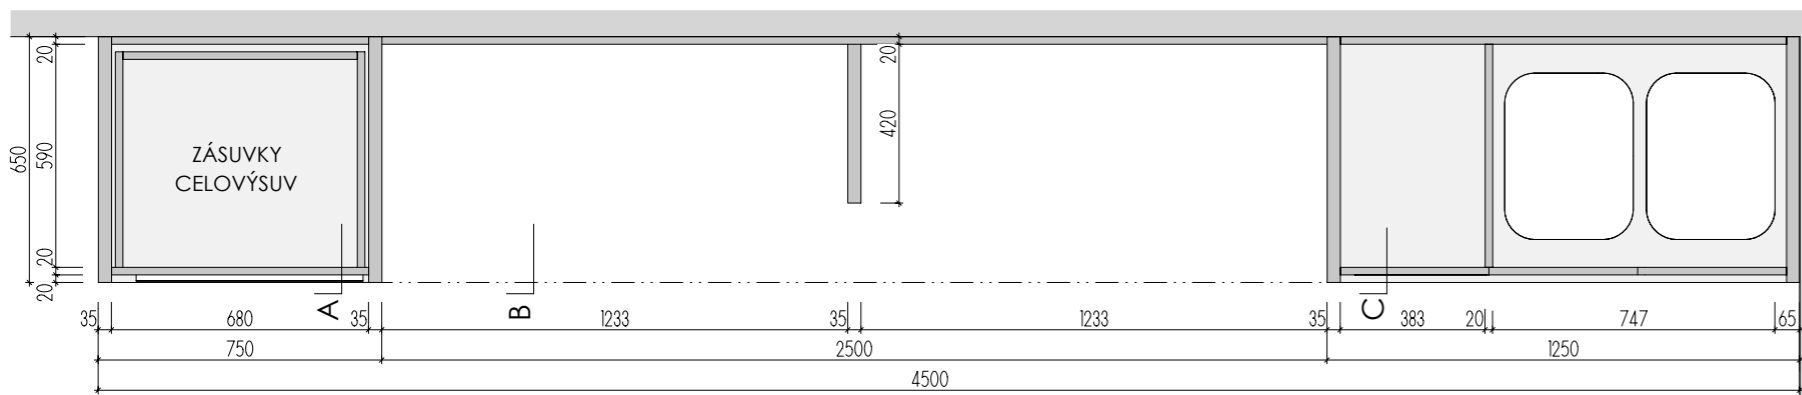

ROZMĚRY JSOU ORIENTAČNÍ, NUTNO PŘEMĚŘIT NA MÍSTĚ PO UKONČENÍ STAVEB.PRACÍ
ULOŽENÍ POLIC JE VÝŠKOVĚ MĚNITELNÉ
ELEKTR. A SLABOPROUDÉ ZÁSUVKY BUDOU OSAZENY PO KOORDINACI SE STAVBOU
VEŠKERÉ SPÁRY MEZI SVISLÝM OBKLADEM LTD A UMĚLÝM KAMENEM BUDOU ZASILIKOVÁNY
PŘED VÝROBOU BUDE DÍLENSKÁ DOKUMENTACE ODSOUHLASENA ARCHITEKTEM

ATYPICKÝ STŮL **A-St-7** 2ks

MÍSTNOST: 102 04
202 05

DĚTSKÉ CENTRUM CHOČERADY | NÁVRH INTERIÉRU | 6/2018
ATYPICKÝ NÁBYTEK | M 1:20
ATYP.STŮL A-St-7