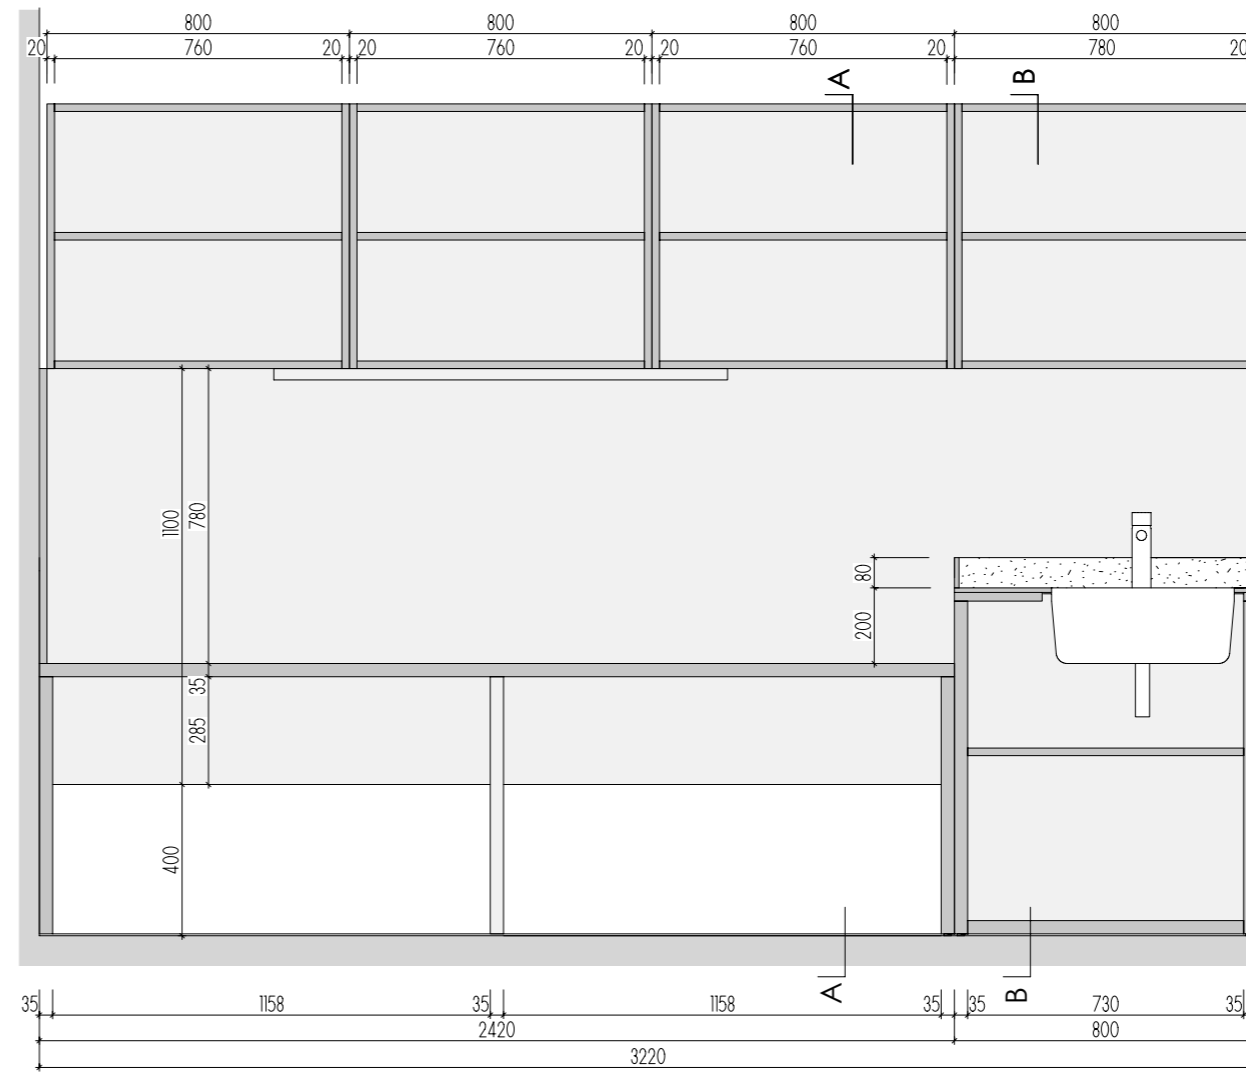

ATYPICKÝ STŮL **A-St-7** 2ks

MÍSTNOST: 102 04
202 05

DĚTSKÉ CENTRUM CHOČERADY | NÁVRH INTERIÉRU | 6/2018
ATYPICKÝ NÁBYTEK | M 1:20
ATYP.STŮL A-St-7

DEZÉN LTD: **F649 ST16 - JÍLOVEC BÍLÝ**
 HRANY ABS 2mm V PŘÍSLUŠNÉ BARVĚ (U ZÁDOVÉ DESKY - PO CELÉM OBVODĚ)
 UMĚLÝ KÁMEN - ODSŤÍN **HANEX ICE QUEEN T-050** - VŠECHNY VNITŘNÍ ROHY
 ZAKULACENY R 12mm - VIZ DETAIL B
 ROZMĚRY JSOU ORIENTAČNÍ, NUTNO PŘEMĚŘIT NA MÍSTĚ PO UKONČENÍ STAVEB.PRACÍ
 ULOŽENÍ POLIC JE VÝŠKOVĚ MĚNITELNÉ
 ELEKTR. A SLABOPROUDÉ ZÁSUVKY BUDOU OSAZENY PO KOORDINACI SE STAVBOU
 VEŠKERÉ SPÁRY MEZI SVISLÝM OBKLADEM LTD A UMĚLÝM KAMENEM BUDOU ZASILIKOVÁNY
 PŘED VÝROBOU BUDE DÍLENSKÁ DOKUMENTACE ODSOUHLAŠENA ARCHITEKTEM