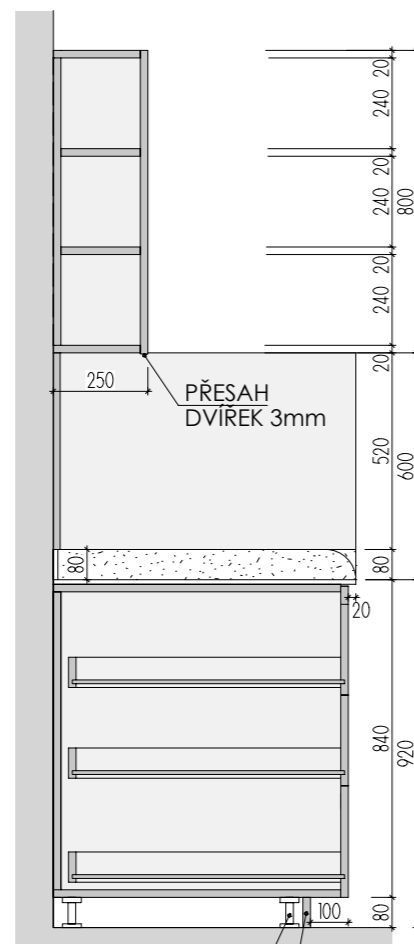

ŘEZ PODÉLNÝ