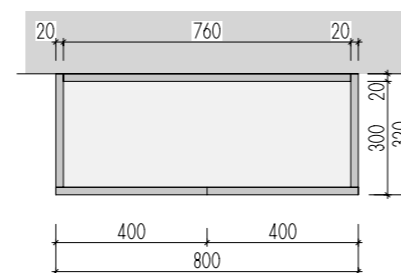

A-S-27

MÍSTNOST : 202 33

DEZÉNY: U626 ST9 - KIWI ZELENÁ
HRANY ABS 2mm V PŘÍSLUŠNÉ BARVĚ

ROZMĚRY JSOU ORIENTAČNÍ, NUTNO PŘEMĚRIT NA MÍSTĚ PO UKONČENÍ STAVEB.PRACÍ
PŘED VÝROBOU BUDE DÍLENSKÁ DOKUMENTACE ODSOUHLASENA ARCHITEKTEM
ULOŽENÍ POLIC JE VÝŠKOVĚ MĚNITELNÉ

ATYPICKÉ SKŘÍNĚ 2.NP