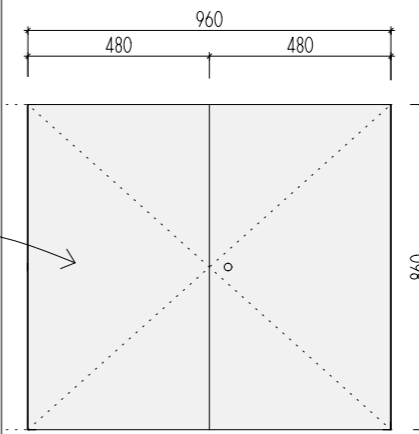

VLOŽENA SKŘÍŇKA SE ZAMYKATELNÝMI DVÍŘKY SPLŇUJÍCÍ GDPR

POHLED

A-S-31 _1

MÍSTNOST : 202 32

DEZÉN KORPUSŮ I DVÍŘEK H1615 TŘEŠEŇ VERONA HRANY ABS 2mm V PŘÍSLUŠNÉ BARVĚ

KŘÍDLA POSUVNÝCH DVEŘÍ JSOU OPATŘENA DVOJICEMI SVISLÝCH NAPÍNÁKŮ - JEJICH NAPĚTÍ NUTNO V PRŮBĚHU UŽÍVÁNÍ SERVISOVAT! (KROUCENÍ)

ROZMĚRY JSOU ORIENTAČNÍ, NUTNO PŘEMĚŘIT NA MÍSTĚ PO UKONČENÍ STAVEB.PRACÍ PŘED VÝROBOU BUDE DÍLENSKÁ DOKUMENTACE ODSOUHLASENA ARCHITEKTEM ULOŽENÍ POLIC JE VÝŠKOVĚ MĚNITELNÉ

ATYPICKÉ SKŘÍŇĚ 2.NP