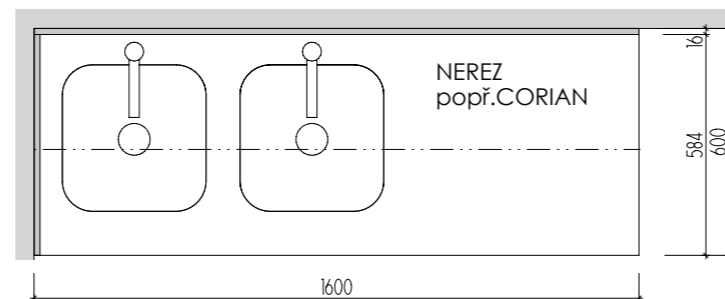

KUCH. KOUT 1 1.NP

MÍSTNOST : 102 66

POHLED

PŮDORYS

ŘEZ PODÉLNÝ

PŮDORYS
BEZ HORNÍ DESKY

ŘEZ PŘÍČNÝ

DEZÉNY: KORPUSY: LTD EGGER U788 ST9 ARKTICKÁ ŠEDÁ
 DVÍŘKA: LTD EGGER H3704 ST15 OŘECH AIDA TABÁKOVÝ
 OBKLAD STĚNY - ZÁDOVÁ DESKA tl.8mm EGGER F147 ST82 VALENTINO ŠEDÉ
 - OPATŘENA HRANOU ABS PO CELÉM OBVODU
 HRANY ABS tl.2mm V PŘÍSLUŠNÉ BARVĚ