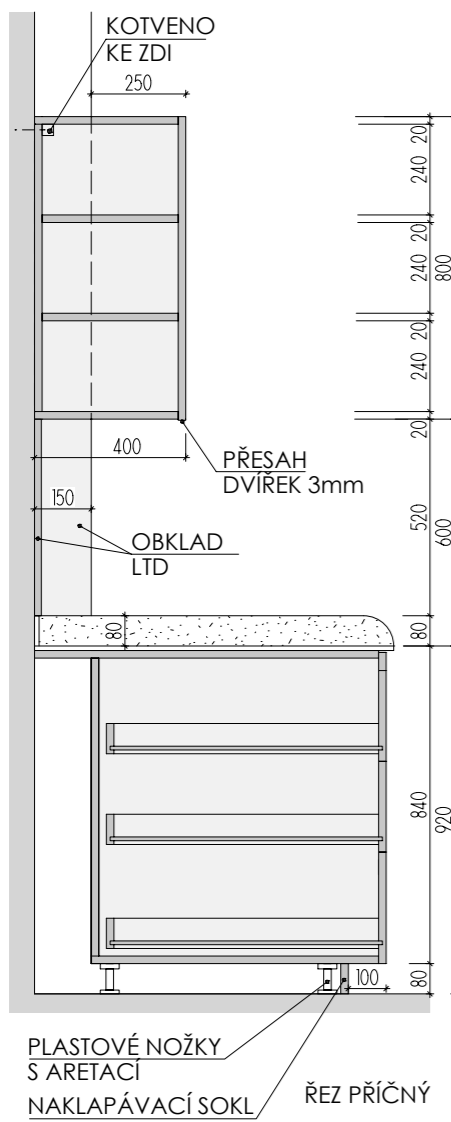

DEZÉN LTD: U140 ST9 - ŠAFRÁNOVĚ ŽLUTÁ
HRANY ABS 2mm V PŘÍSLUŠNÉ BARVĚ (U ZÁDOVÉ DESKY- PO CELÉM OBVODĚ)
UMĚLÝ KÁMEN - ODSŤÍN HANEX ICE QUEEN T-050 - VŠECHNY VNITŘNÍ ROHY ZAKULACENY R 12mm - VIZ DETAIL B

ROZMĚRY JSOU ORIENTAČNÍ, NUTNO PŘEMĚŘIT NA MÍSTĚ PO UKONČENÍ STAVEB.PRACÍ
ULOŽENÍ POLIC JE VÝŠKOVĚ MĚNITELNÉ
ELEKTR. A SLABOPROUDÉ ZÁSUVKY BUDOU OSAZENY PO KOORDINACI SE STAVBOU
KORPUS SKŘÍŇKY PRO VANU BUDE UPRAVEN DLE SKUTEČNÉ TECHNOLOGIE VANY
NA KŘÍDLE DVEŘÍ BEZ ZÁMKU JE VNITŘNÍ LIŠTA ZAMEZUJÍCÍ OTEVŘENÍ - KLAPAČKA
VEŠKERÉ SPÁRY MEZI SVISLÝM OBKLADEM LTD A UMĚLÝM KAMENEM BUDOU ZASILIKOVÁNY
PŘED VÝROBOU BUDE DÍLENSKÁ DOKUMENTACE ODSOUHLAŠENA ARCHITEKTEM

MYCÍ STŮL A-St-6 _1

MÍSTNOST: 202 63