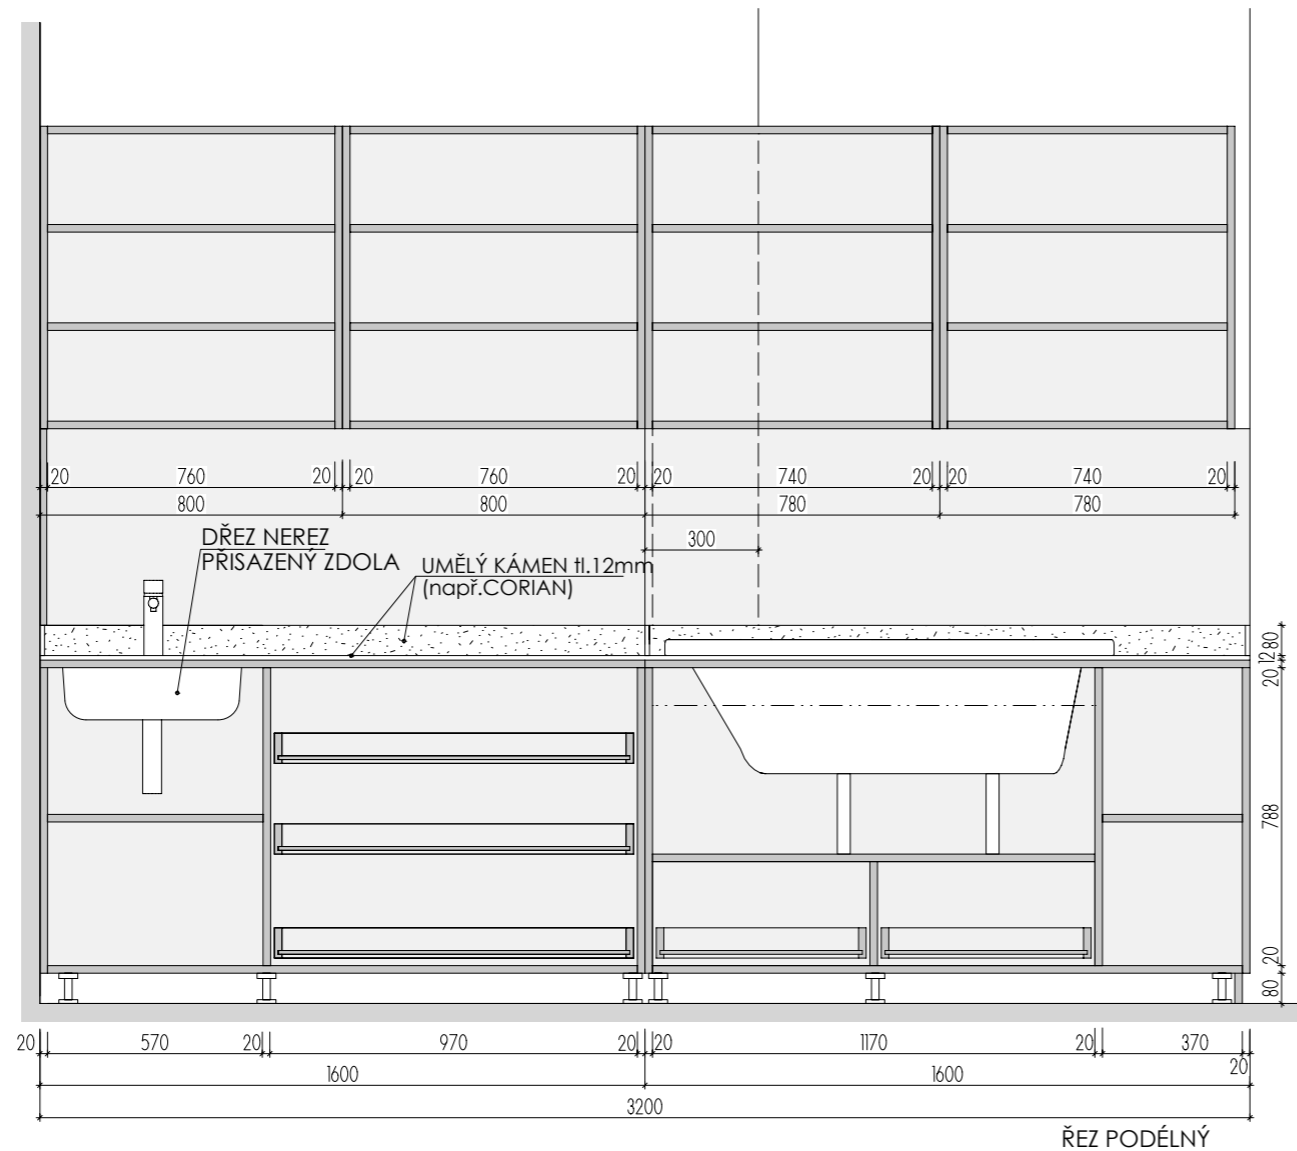

DEZÉN LTD: U140 ST9 - ŠAFRÁNOVĚ ŽLUTÁ

HRANY ABS 2mm V PŘÍSLUŠNÉ BARVĚ (U ZÁDOVÉ DESKY - PO CELÉM OBVODĚ)

UMĚLÝ KÁMEN - ODSTÍN HANEX ICE QUEEN T-050 - VŠECHNY VNITŘNÍ ROHY

ZAKULACENÝ R 12mm - VIZ DETAIL B

ROZMĚRY JSOU ORIENTAČNÍ, NUTNO PŘEMĚŘIT NA MÍSTĚ PO UKONČENÍ STAVEB.PRACÍ

ULOŽENÍ POLIC JE VÝŠKOVĚ MĚNITELNÉ

ELEKTR. A SLABOPROUDÉ ZÁSUVKY BUDOU OSAZENY PO KOORDINACI SE STAVBOU

KORPUS SKŘÍŇKY PRO VANU BUDE UPRAVEN DLE SKUTEČNÉ TECHNOLOGIE VANY

NA KŘÍDLE DVEŘÍ BEZ ZÁMKU JE VNITŘNÍ LIŠTA ZAMEZUJÍCÍ OTEVŘENÍ - KLAPAČKA

VEŠKERÉ SPÁRY MEZI SVISLÝM OBKLADEM LTD A UMĚLÝM KAMENEM BUDOU ZASILIKOVÁNY

PŘED VÝROBU BUDE DÍLENSKÁ DOKUMENTACE ODSOUHLASENA ARCHITEKTEM

MYCÍ STŮL A-St-6 _2

MÍSTNOST: 202 63

DĚTSKÉ CENTRUM CHOCERADY | NÁVRH INTERIÉRU | 6/2018

ATYPICKÝ NÁBYTEK | M 1:20

MYCÍ STŮL A-St-6

MOA
studio moa