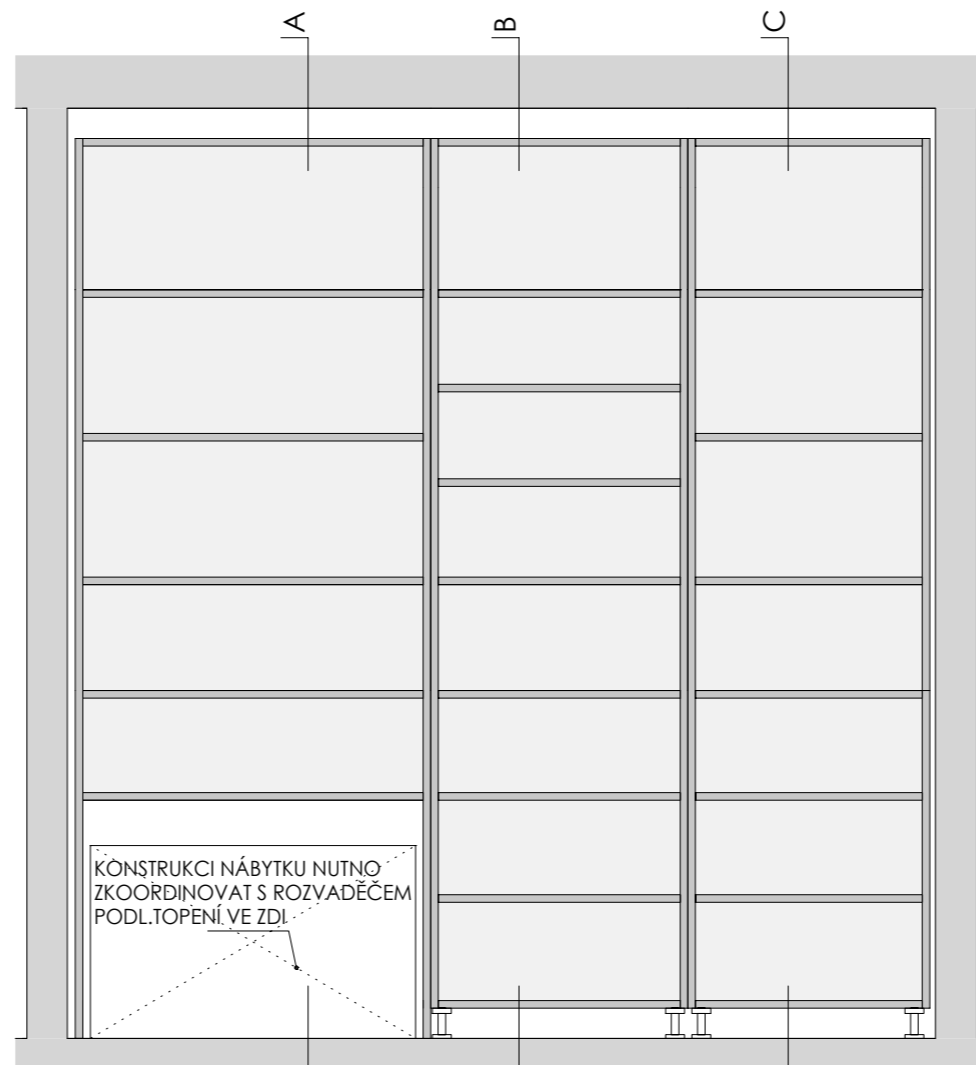

ATYPICKÝ STŮL **A-St-9** 2ks

MÍSTNOST: 102 65
201 32

DĚTSKÉ CENTRUM CHOCERADY | NÁVRH INTERIÉRU | 6/2018
ATYPICKÝ NÁBYTEK | M 1:20
ATYPICKÝ STŮL A-St-9

MOA
studio moa

POHLED

ŘEZ PODÉLNÝ

ŘEZ A-A

ŘEZ B-B