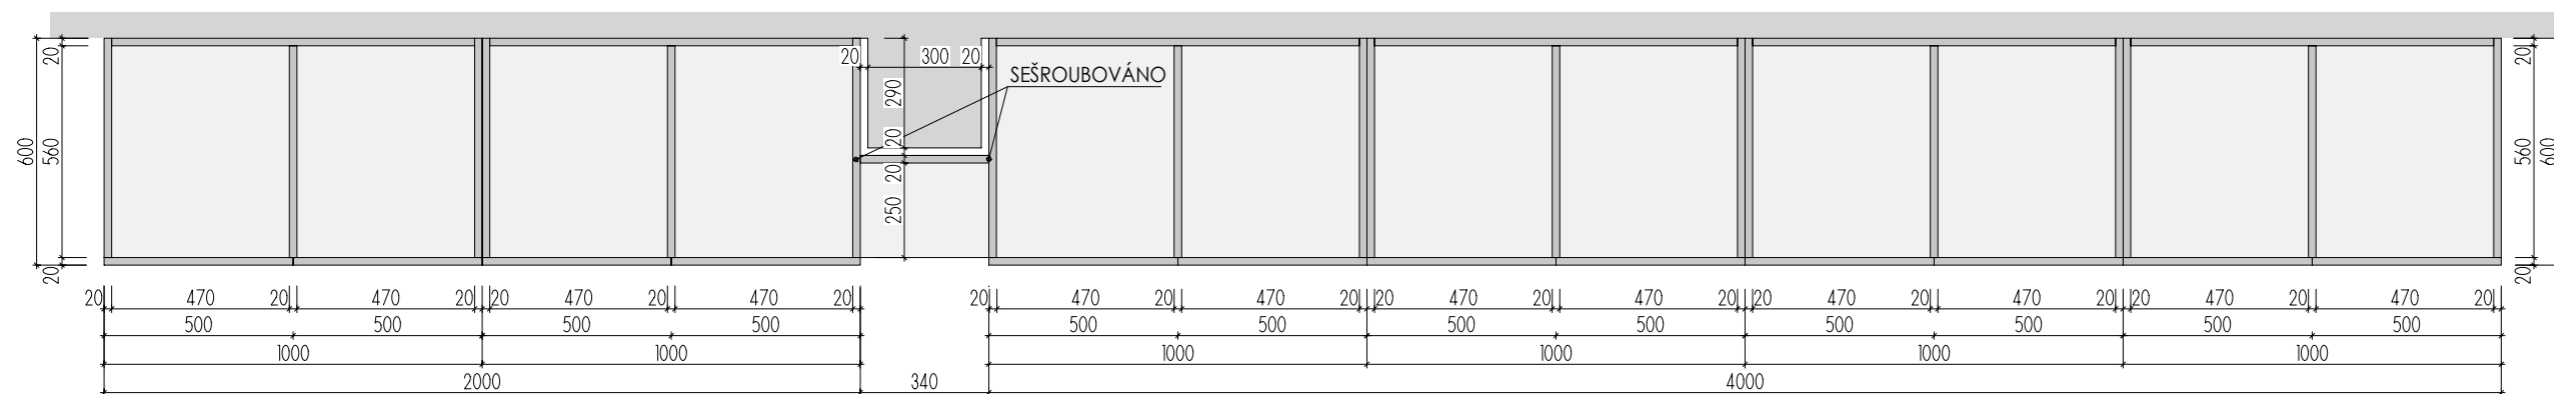

ATYPICKÉ SKŘÍNĚ 2.NP

DĚTSKÉ CENTRUM CHOCERADY | NÁVRH INTERIÉRU | 6/2018
 ATYPICKÝ NÁBYTEK | M 1:20
 SKŘÍNĚ A-S-30

ŘEZ PODÉLNÝ

ŘEZ PŘÍČNÝ

PŮDORYS

A-S-30 _3

MÍSTNOST : 202 31

DEZÉNY: DVÍŘKA - HORNÍ: U533 ST9 - POLÁRNĚ MODRÁ
 STŘEDNÍ, DOLNÍ: U626 ST9 - KIWI ZELENÁ