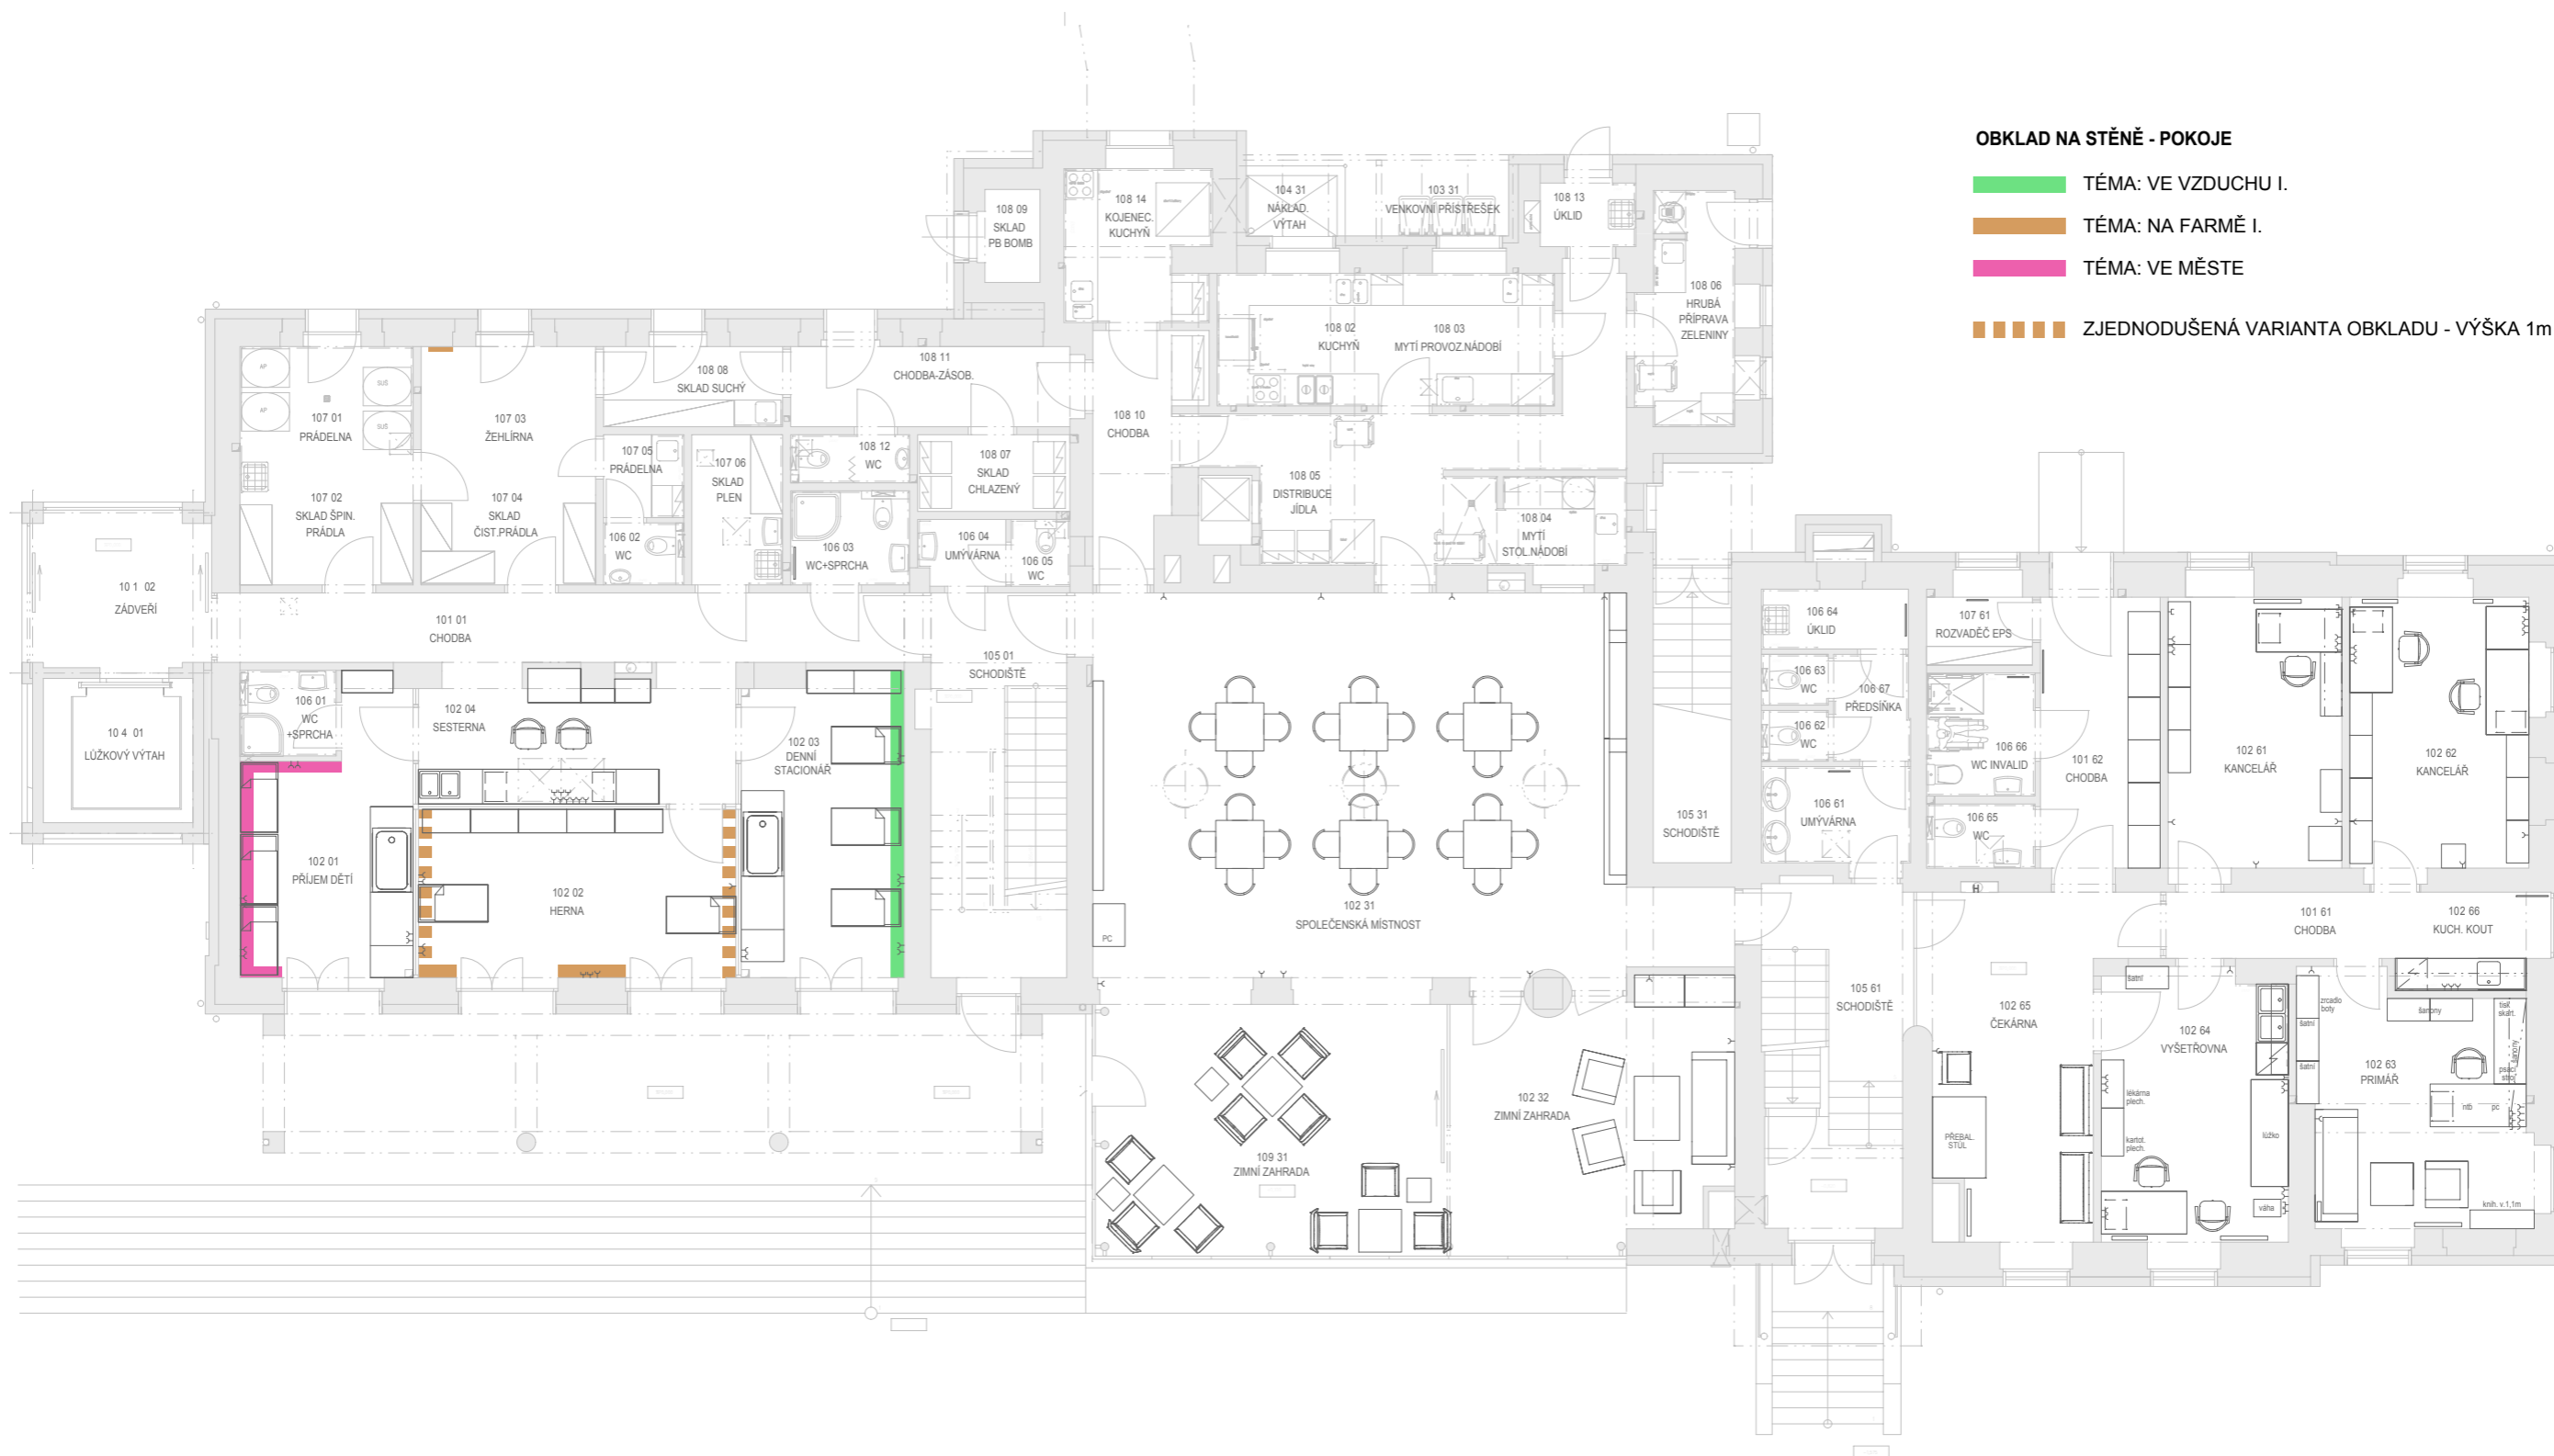

OBKLAD NA STĚNĚ - POKOJE

■ TÉMA: VE VZDUCHU I.

■ TÉMA: NA FARMĚ I.

■ TÉMA: VE MĚSTE

■ ■ ■ ■ ■ ZJEDNODUŠENÁ VARIANTA OBKLADU - VÝŠKA 1m

1.NP - OBKLADY - DĚTSKÉ POKOJE