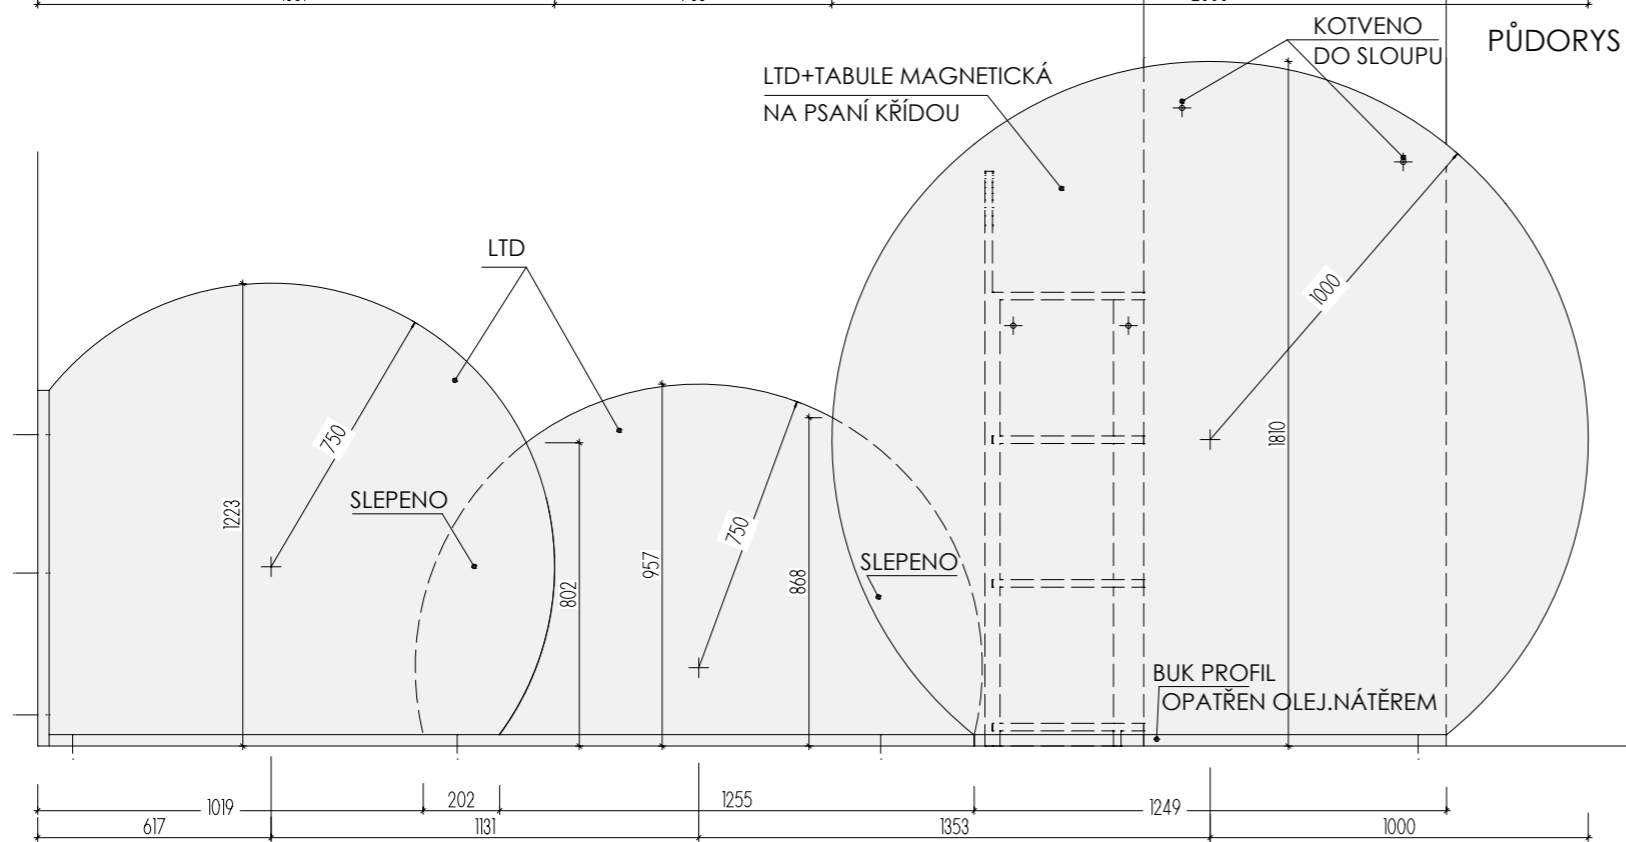

POHLED

A-S-29 _1

MÍSTNOST : 202 31

DEZÉNY: SKŘÍNKA: U146 ST9 - KUKUŘIČNĚ ŽLUTÁ

KRUHOVÉ PRVKY: U626 ST9 - KIWI ZELENÁ

HRANY ABS 2mm V PŘÍSLUŠNÉ BARVĚ

KOTVENÍ DO PODLAHY DO HL. MAX 30mm (PODLAH.TOPENÍ)

ROZMĚRY JSOU ORIENTAČNÍ, NUTNO PŘEMĚRIT NA MÍSTĚ PO UKONČENÍ STAVEB.PRACÍ

PŘED VÝROBOU BUDE DÍLENSKÁ DOKUMENTACE ODSOUHLASENA ARCHITEKTEM

ATYPICKÉ SKŘÍŇĚ 2.NP