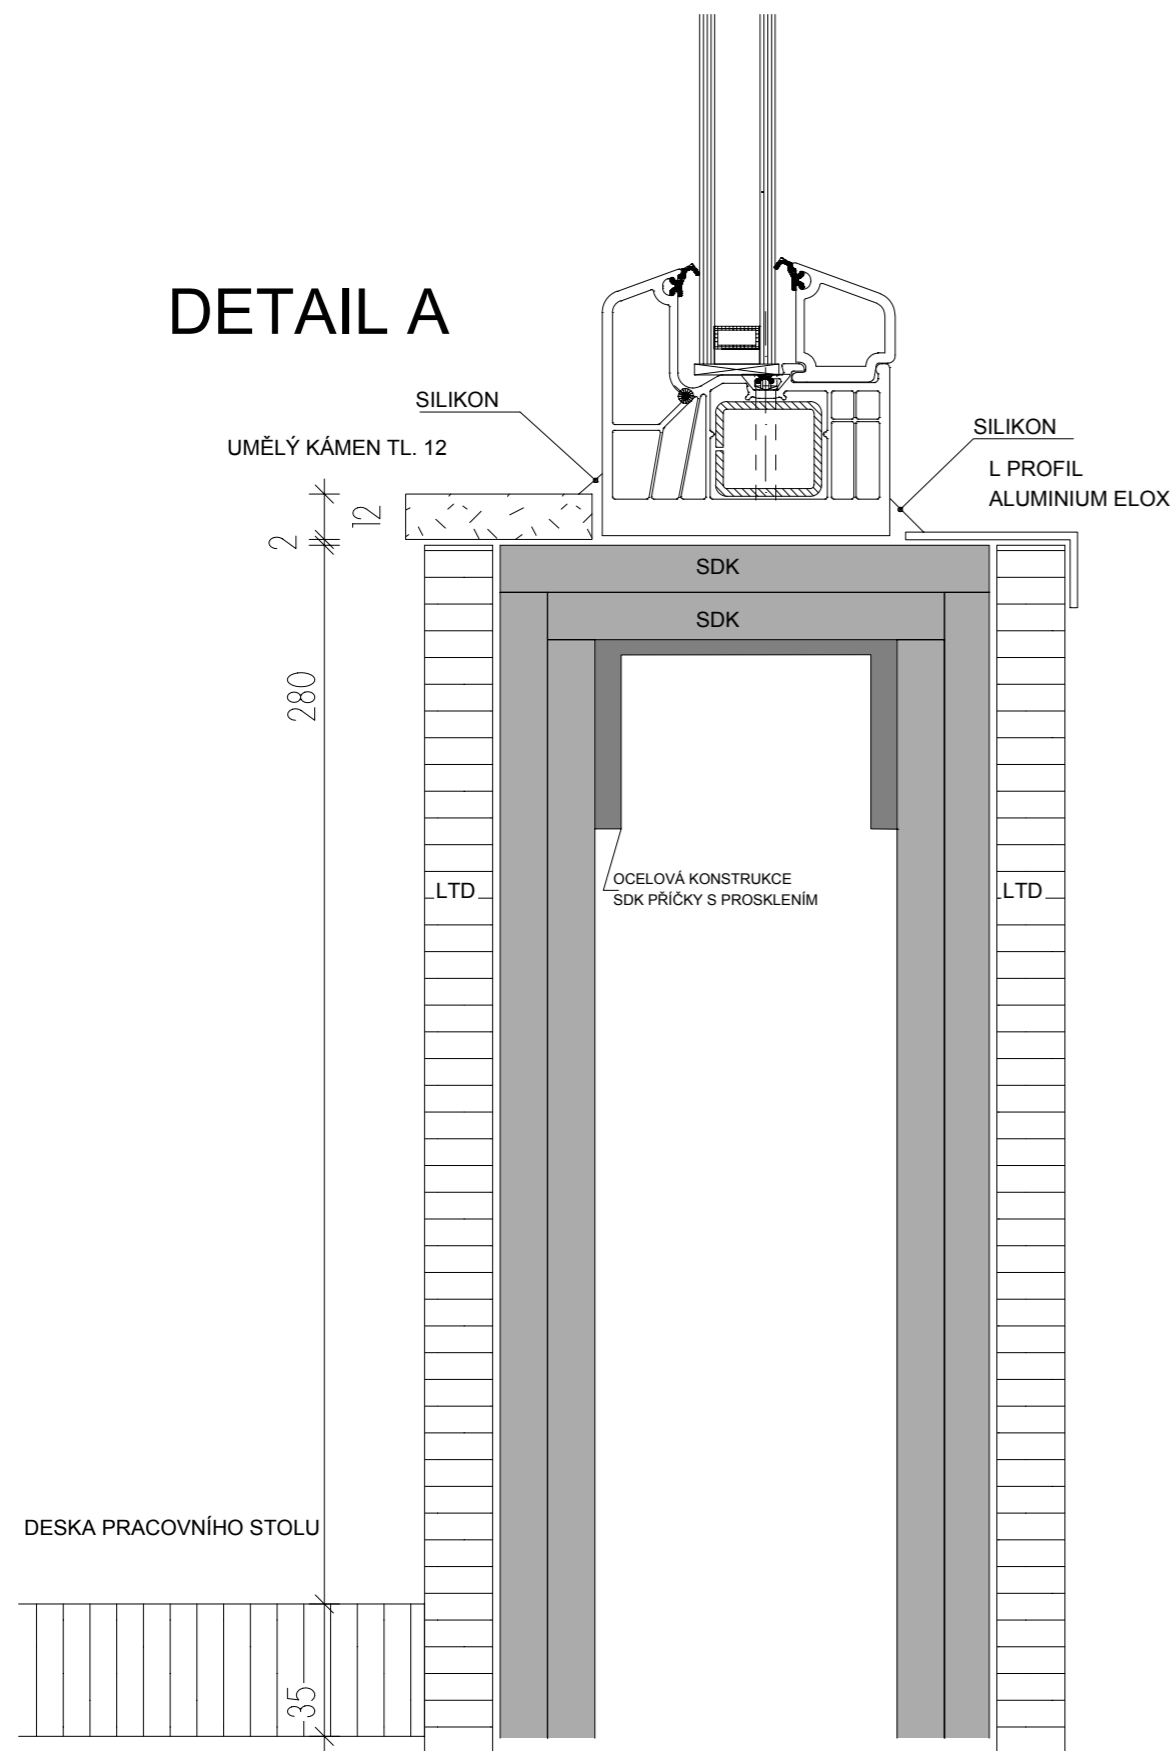

DETAIL A

DETAIL B

ROZMĚRY JSOU ORIENTAČNÍ, NUTNO PŘEMĚŘIT NA MÍSTĚ PO UKONČENÍ STAVEB.PRACÍ

DETAILY