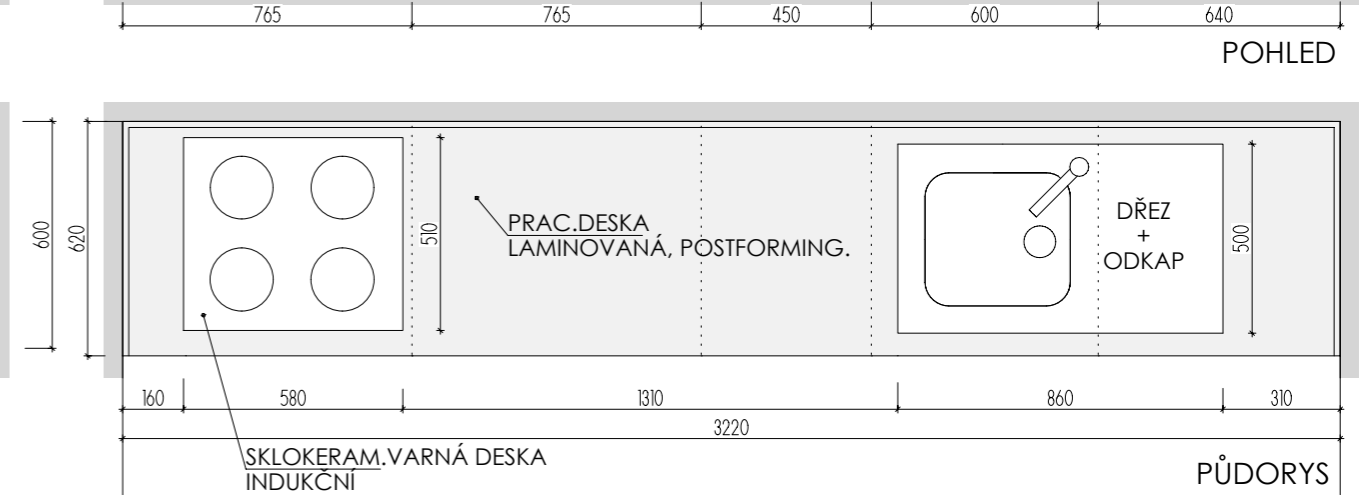

KUCH. KOUT 2 1.NP

MÍSTNOST: 102 64

DĚTSKÉ CENTRUM CHOCERADY | NÁVRH INTERIÉRU | 6/2018
 ATYPICKÝ NÁBYTEK | M 1:20
 KUCH.KOUT - VYŠETŘOVNA

MOA
 studio moa

PLAST. NOŽKY S ARETACÍ
NAKLAPÁV. SOKL S TĚSNICÍM PROFILEM