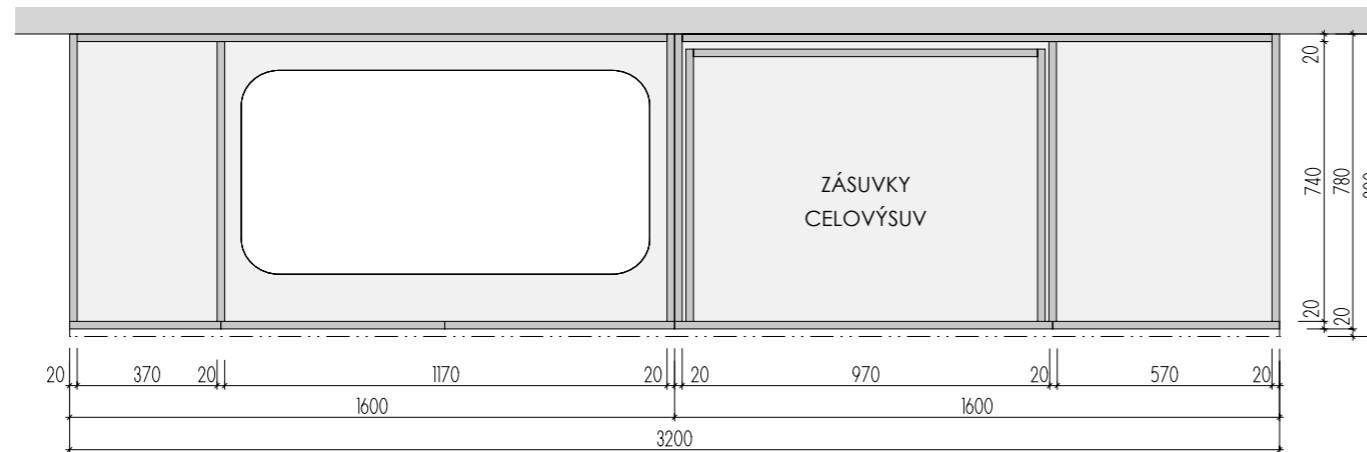

DEZÉN LTD: MÍSTNOST 102 01 A 202 01: U515 ST9 - FRANCOUZSKÁ MODRÁ
MÍSTNOST 202 02: U500 ST9 - LEDOVCOVĚ MODRÁ

HRANY ABS 2mm V PŘÍSLUŠNÉ BARVĚ

UMĚLÝ KÁMEN - ODSŤÍN HANEX ICE QUEEN T-050 - VŠECHNY VNITŘNÍ ROHY

ZAKULACENY R 12mm - VIZ DETAIL B

ROZMĚRY JSOU ORIENTAČNÍ, NUTNO PŘEMĚŘIT NA MÍSTĚ PO UKONČENÍ STAVEB.PRACÍ
ULOŽENÍ POLIC JE VÝŠKOVĚ MĚNITELNÉ

ELEKTR. A SLABOPROUDÉ ZÁSUVKY BUDOU OSAZENY PO KOORDINACI SE STAVBOU

KORPUS SKŘÍŇKY PRO VANU BUDE UPRAVEN DLE SKUTEČNĚ TECHNOLOGIE VANY

NA KŘÍDLE DVEŘÍ BEZ ZÁMKU JE VNITŘNÍ LIŠTA ZAMEZUJÍCÍ OTEVŘENÍ - KLAPAČKA

PŘED VÝROBOU BUDE DÍLENSKÁ DOKUMENTACE ODSOUHLASENA ARCHITEKTEM

MYCÍ STŮL **A-St-1**

MÍSTNOSTI: 102 01
202 01
202 02

DĚTSKÉ CENTRUM CHOCERADY | NÁVRH INTERIÉRU | 6/2018

ATYPICKÝ NÁBYTEK | M 1:20

MYCÍ STŮL A-St-1

MOA
studio moa