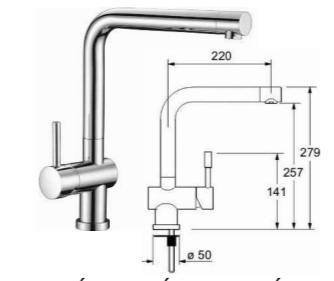

STOJÁNKOVÁ TLAKOVÁ BATERIE V CHROMOVÉM PROVEDENÍ. (např. Franke Samoa Chrom)