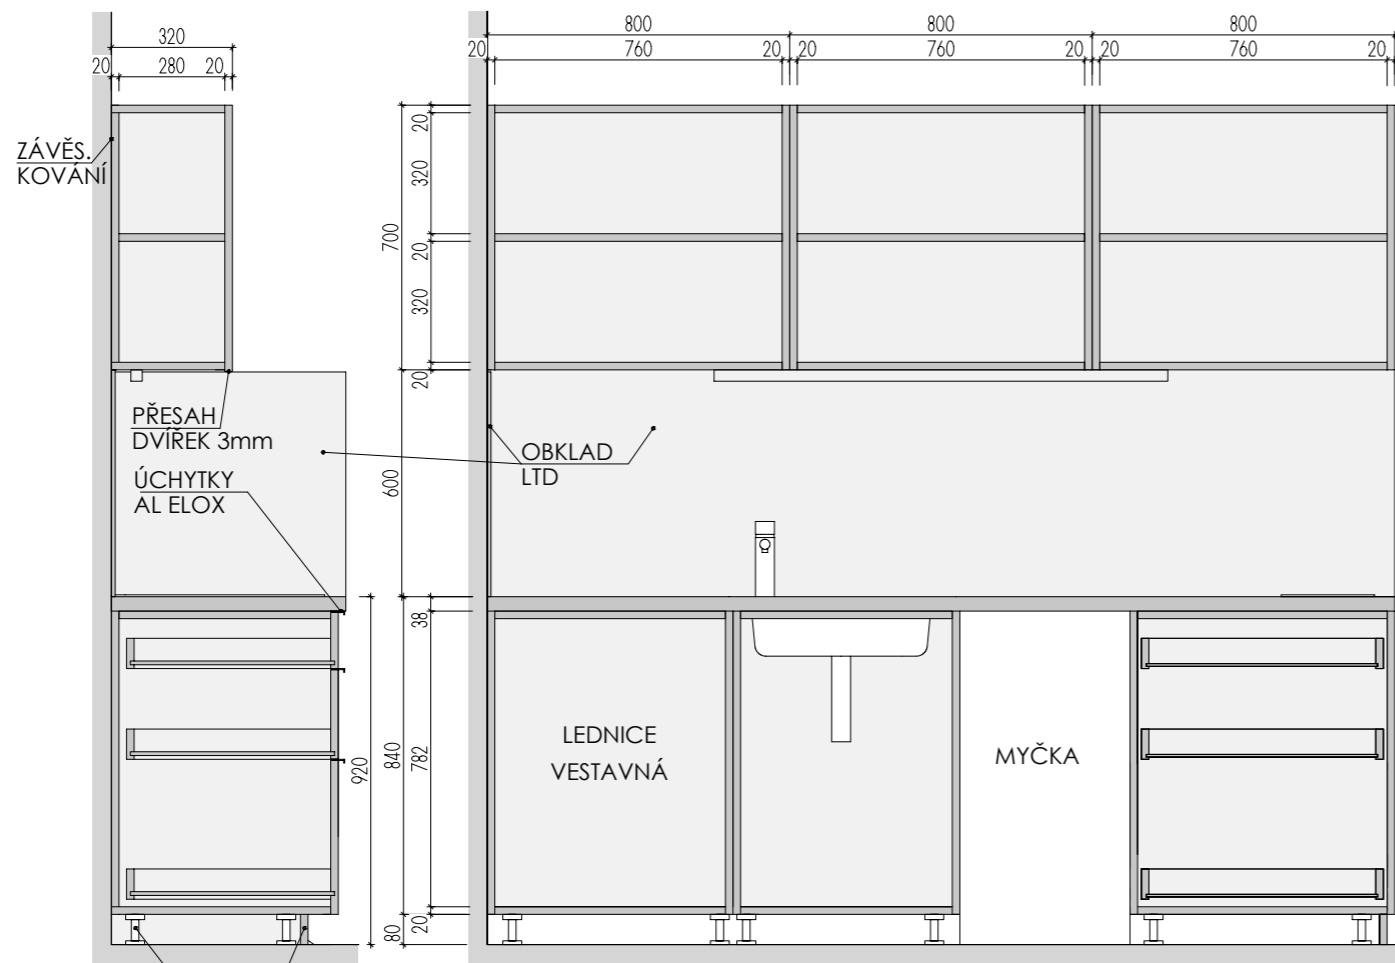

PLAST. NOŽKY S ARETACÍ
NAKLAPÁV. SOKL S TĚSNÍCÍM PROFILEM

ŘEZ PŘÍČNÝ

ŘEZ PODÉLNÝ