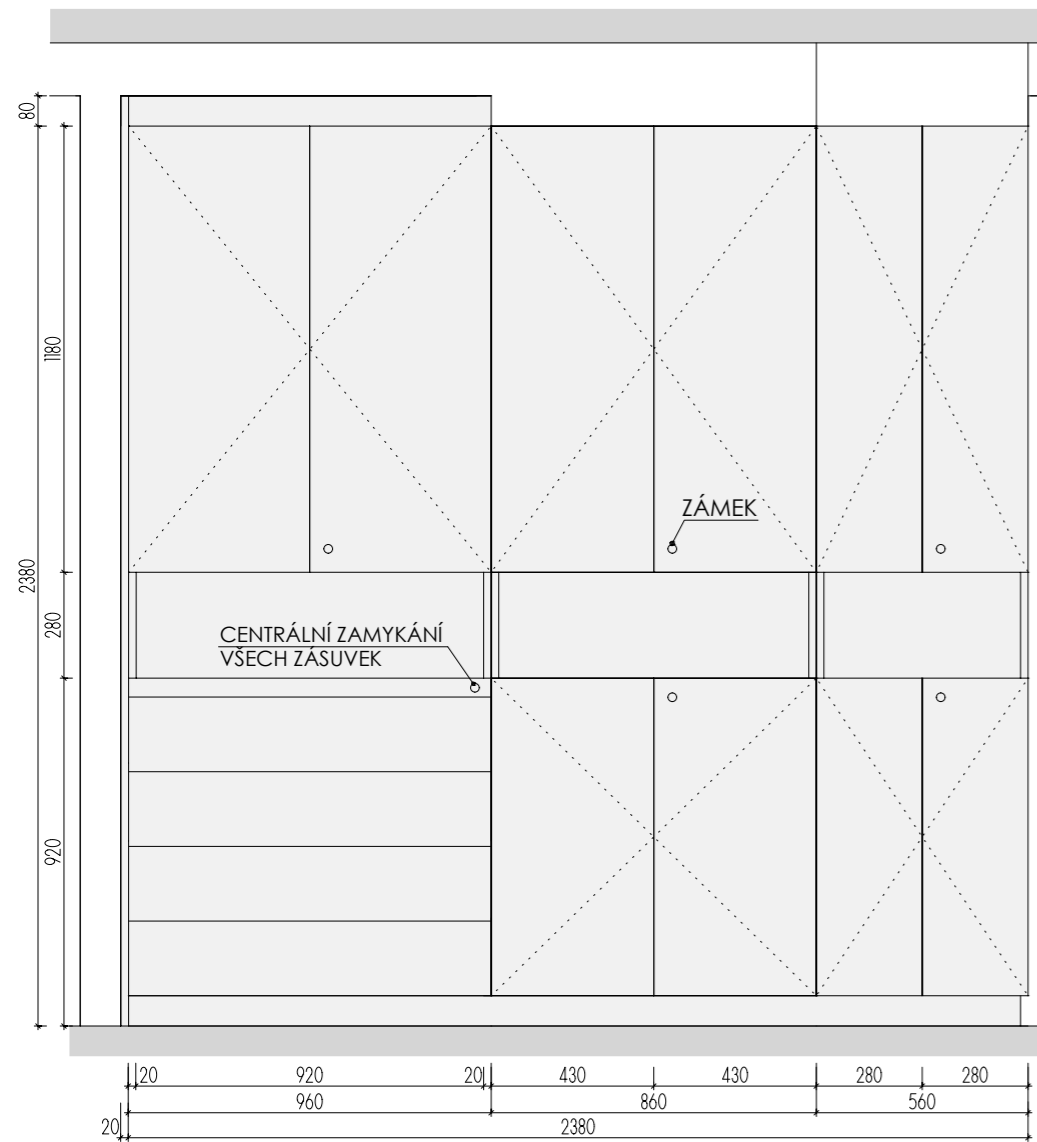

POHLED

A-S-20

MÍSTNOST : 202 05

DEZÉNY: DVÍŘKA I KORPUSY - F651 ST16 JÍLOVEC ŠEDÝ
HRANY ABS 2mm V PŘÍSLUŠNÉ BARVĚ

ROZMĚRY JSOU ORIENTAČNÍ, NUTNO PŘEMĚŘIT NA MÍSTĚ PO UKONČENÍ STAVEB.PRACÍ
PŘED VÝROBU BUDE DÍLENSKÁ DOKUMENTACE ODSOUHLASENA ARCHITEKTEM
NA KŘÍDLE DVEŘÍ BEZ ZÁMKU JE VNITŘNÍ LIŠTA ZAMEZUJÍCÍ OTEVŘENÍ - KLAPAČKA
ULOŽENÍ POLIC JE VÝŠKOVĚ MĚNITELNÉ

ATYPICKÉ SKŘÍNĚ 2.NP

DĚTSKÉ CENTRUM CHOCERADY | NÁVRH INTERIÉRU | 6/2018
ATYPICKÝ NÁBYTEK | M 1:20
SKŘÍN A-S-20

MOA
studio moa