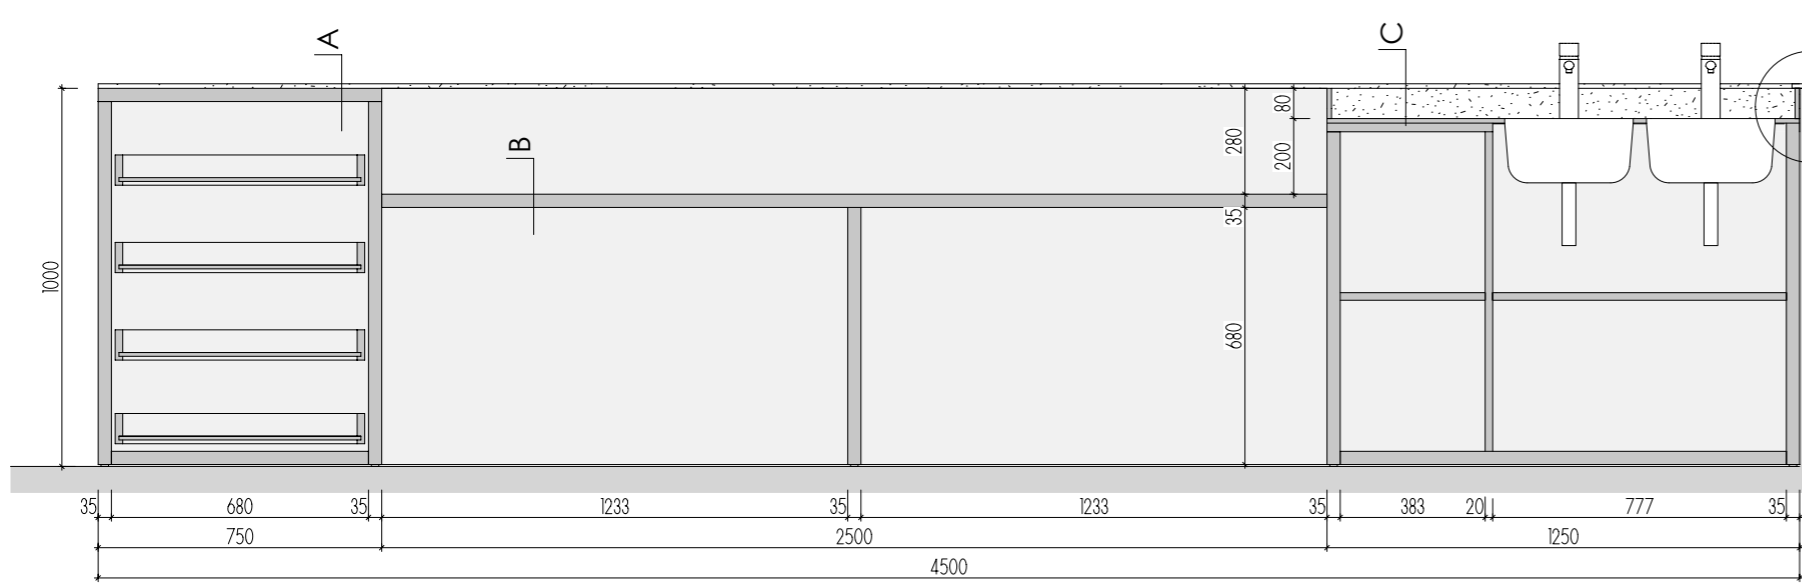

ROZMĚRY JSOU ORIENTAČNÍ, NUTNO PŘEMĚŘIT NA MÍSTĚ PO UKONČENÍ STAVEB.PRACÍ
ULOŽENÍ POLIC JE VÝŠKOVĚ MĚNITELNÉ
ELEKTR. A SLABOPROUDÉ ZÁSUVKY BUDOU OSAZENY PO KOORDINACI SE STAVBOU
VEŠKERÉ SPÁRY MEZI SVISLÝM OBKLADEM LTD A UMĚLÝM KAMENEM BUDOU ZASILIKOVÁNY
PŘED VÝROBOU BUDE DÍLENSKÁ DOKUMENTACE ODSOUHLASENA ARCHITEKTEM

ATYPICKÝ STŮL **A-St-7** 2ks

MÍSTNOST: 102 04
202 05

DĚTSKÉ CENTRUM CHOČERADY | NÁVRH INTERIÉRU | 6/2018
ATYPICKÝ NÁBYTEK | M 1:20
ATYP.STŮL A-St-7