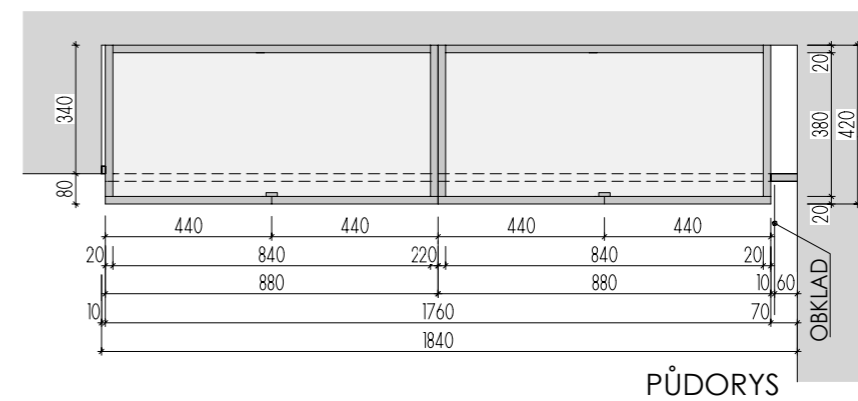

A-S-13
MÍSTNOST : 102 03

DEZÉNY: DVÍŘKA - HORNÍ: U500 ST9 - LEDOVCOVĚ MODRÁ
DOLNÍ: U650 ST9 - KAPRADINOVĚ ZELENÁ
KORPUSY: U788 ST9 - ARKTICKÁ ŠEDÁ
HRANY ABS 2mm V PŘÍSLUŠNÉ BARVĚ

ROZMĚRY JSOU ORIENTAČNÍ, NUTNO PŘEMĚŘIT NA MÍSTĚ PO UKONČENÍ STAVEB.PRACÍ
PŘED VÝROBOU BUDE DÍLENSKÁ DOKUMENTACE ODSOUHLASENA ARCHITEKTEM
NA KŘIDLE DVEŘÍ BEZ ZÁMKU JE VNITŘNÍ LIŠTA ZAMEZUJÍCÍ OTEVŘENÍ - KLAPAČKA
ULOŽENÍ POLIC JE VÝŠKOVĚ MĚNITELNÉ

ATYPICKÉ SKŘÍNĚ 1.NP

DĚTSKÉ CENTRUM CHOCERADY | NÁVRH INTERIÉRU | 6/2018
ATYPICKÝ NÁBYTEK | M 1:20
SKŘÍNĚ A-S-13

MOA
studio moa