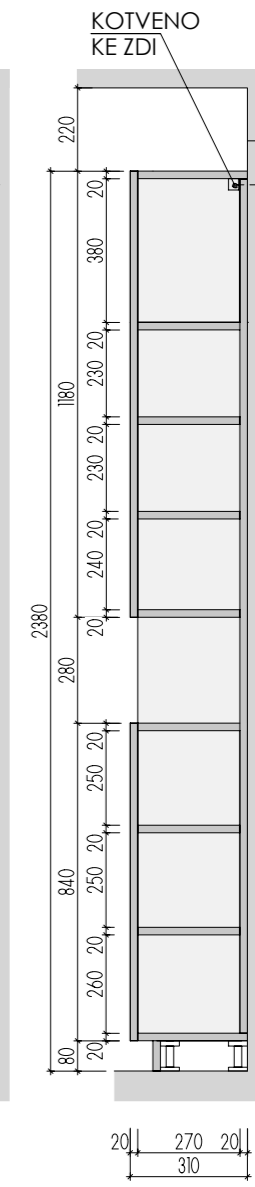

ŘEZ B-B

A-S-20

MÍSTNOST : 202 05

DEZÉNY: DVÍŘKA I KORPUSY - F651 ST16 JÍLOVEC ŠEDÝ
HRANY ABS 2mm V PŘÍSLUŠNÉ BARVĚ

ROZMĚRY JSOU ORIENTAČNÍ, NUTNO PŘEMĚŘIT NA MÍSTĚ PO UKONČENÍ STAVEB.PRACÍ
PŘED VÝROBU BUDE DÍLENSKÁ DOKUMENTACE ODSOUHLASENA ARCHITEKTEM
NA KŘÍDLE DVEŘÍ BEZ ZÁMKU JE VNITŘNÍ LIŠTA ZAMEZUJÍCÍ OTEVŘENÍ - KLAPAČKA
ULOŽENÍ POLIC JE VÝŠKOVĚ MĚNITELNÉ

ATYPICKÉ SKŘÍNĚ 2.NP

DĚTSKÉ CENTRUM CHOCERADY | NÁVRH INTERIÉRU | 6/2018
ATYPICKÝ NÁBYTEK | M 1:20
SKŘÍN A-S-20

MOA
studio moa