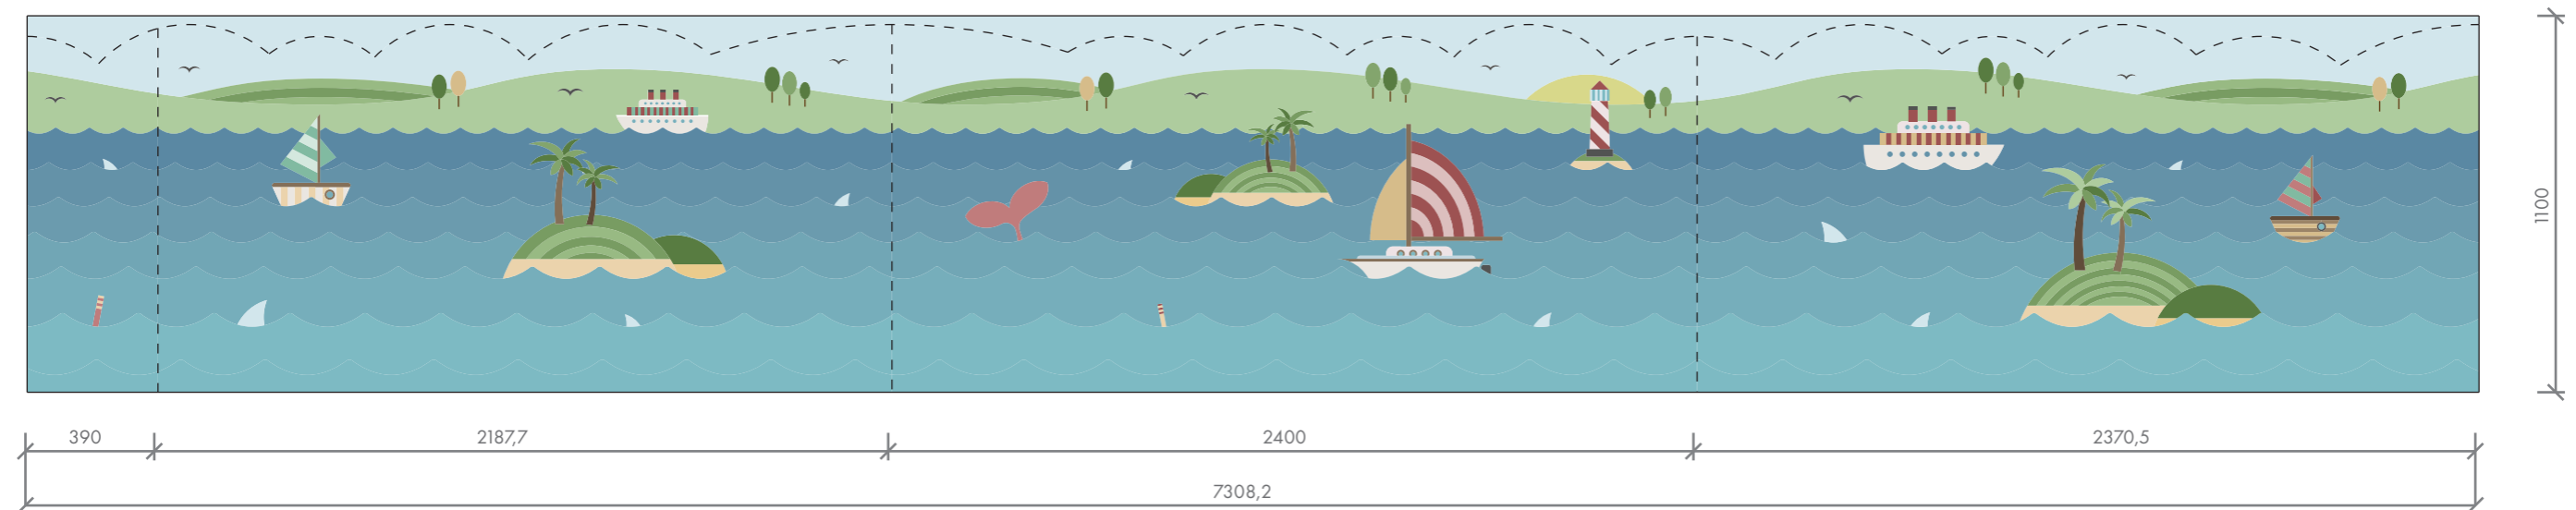

OBKLADY - PODKLADY PRO NACENĚNÍ TISKU

POKOJ 202-62 - TÉMA U LESA

tisk na mdf | čárkovaná čára značí dělení jednotlivých desek a finální ořez desky

POKOJ 202-63 - TÉMA U VODY

tisk na mdf | čárkovaná čára značí dělení jednotlivých desek a finální ořez desky