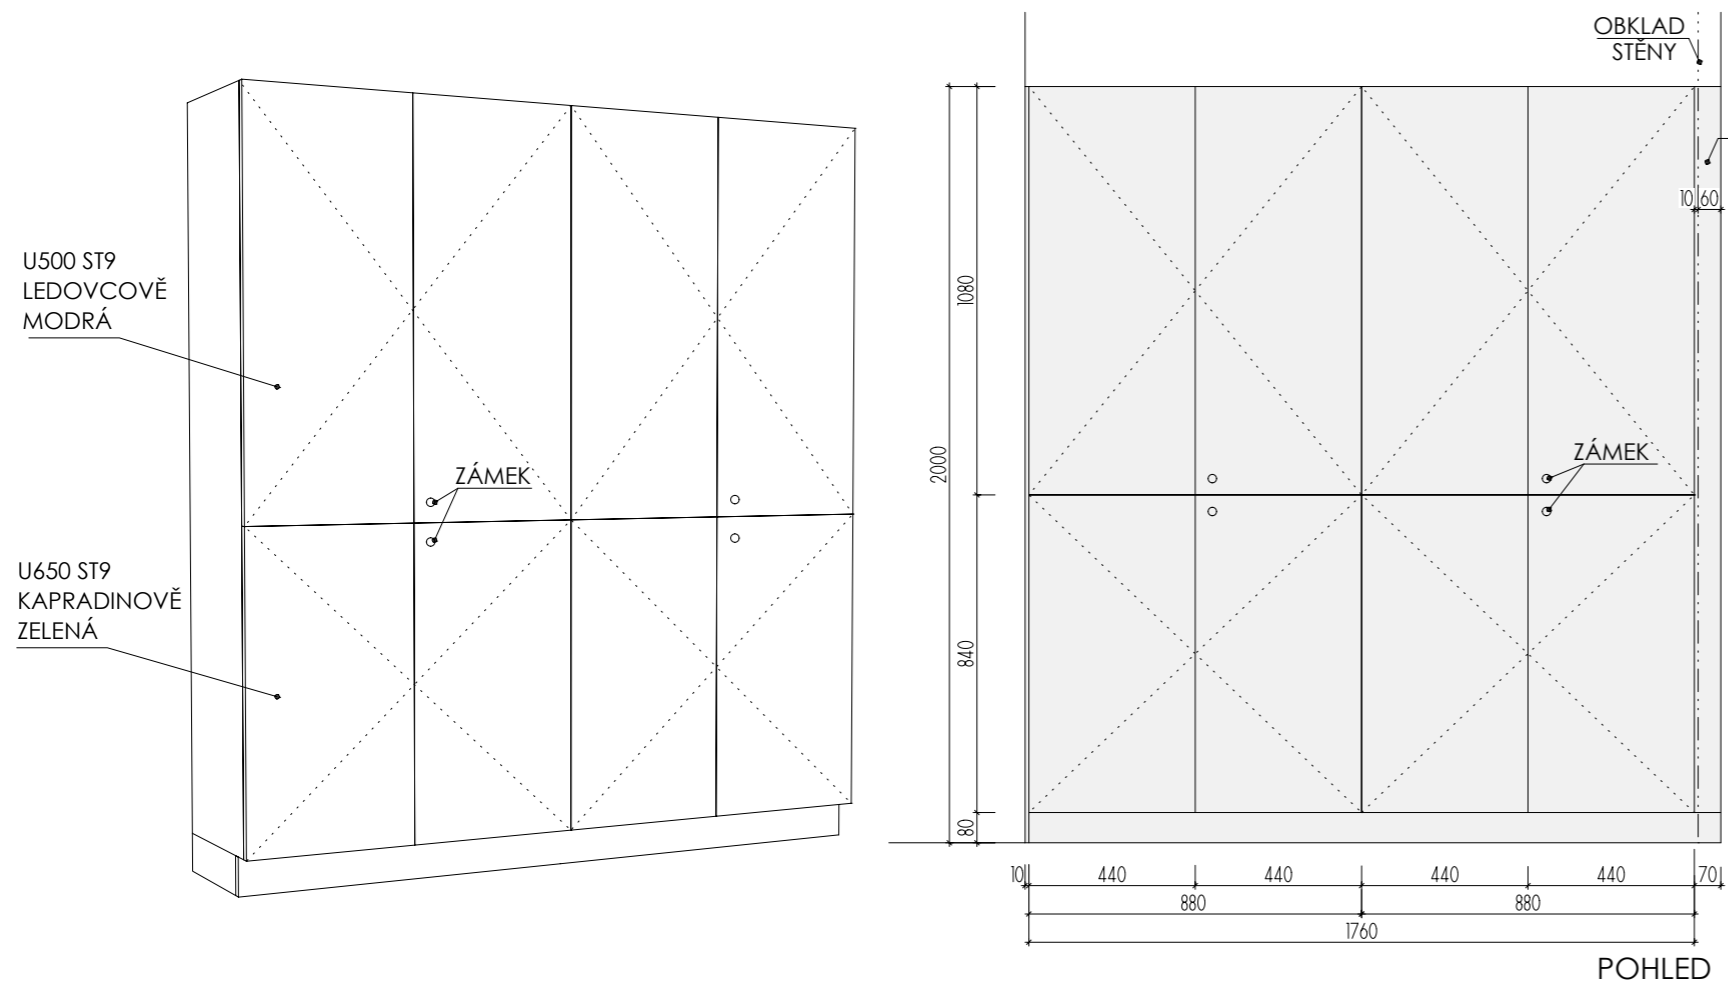

A-S-13
MÍSTNOST : 102 03

DEZÉNY: DVÍŘKA - HORNÍ: U500 ST9 - LEDOVCOVĚ MODRÁ
DOLNÍ: U650 ST9 - KAPRADINOVĚ ZELENÁ
KORPUSY: U788 ST9 - ARKTICKÁ ŠEDÁ
HRANY ABS 2mm V PŘÍSLUŠNÉ BARVĚ

ROZMĚRY JSOU ORIENTAČNÍ, NUTNO PŘEMĚŘIT NA MÍSTĚ PO UKONČENÍ STAVEB.PRACÍ
PŘED VÝROBOU BUDE DÍLENSKÁ DOKUMENTACE ODSOUHLASENA ARCHITEKTEM
NA KŘIDLE DVEŘÍ BEZ ZÁMKU JE VNITŘNÍ LIŠTA ZAMEZUJÍCÍ OTEVŘENÍ - KLAPAČKA
ULOŽENÍ POLIC JE VÝŠKOVĚ MĚNITELNÉ

ATYPICKÉ SKŘÍNĚ 1.NP

DĚTSKÉ CENTRUM CHOCERADY | NÁVRH INTERIÉRU | 6/2018
ATYPICKÝ NÁBYTEK | M 1:20
SKŘÍNĚ A-S-13

MOA
studio moa