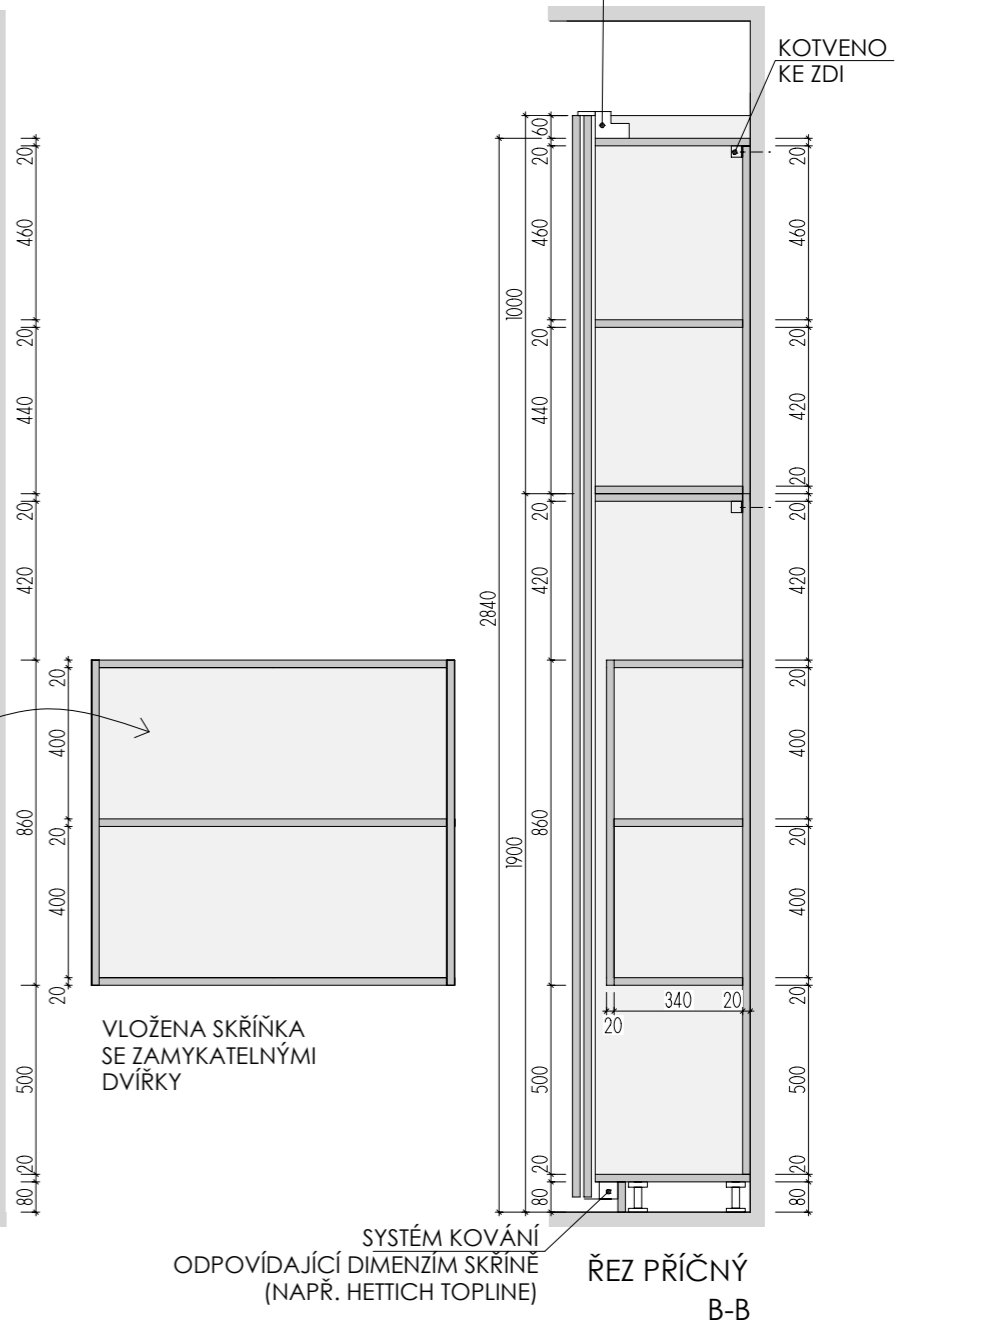

A-S-31 _2

MÍSTNOST : 202 32

DEZÉN KORPUSŮ I DVÍŘEK H1615 TŘEŠEŇ VERONA
HRANY ABS 2mm V PŘÍSLUŠNÉ BARVĚ

KŘÍDLA POSUVNÝCH DVEŘÍ JSOU OPATŘENA DVOJICEMI SVISLÝCH NAPÍNÁKŮ
- JEJICH NAPĚTÍ NUTNO V PRŮBĚHU UŽÍVÁNÍ SERVISOVAT! (KROUCENÍ)

ROZMĚRY JSOU ORIENTAČNÍ, NUTNO PŘEMĚRIT NA MÍSTĚ PO UKONČENÍ STAVEB.PRACÍ
PŘED VÝROBU BUDE DÍLENSKÁ DOKUMENTACE ODSOUHLASENA ARCHITEKTEM
ULOŽENÍ POLIC JE VÝŠKOVĚ MĚNITELNÉ

ATYPICKÉ SKŘÍŇE 2.NP