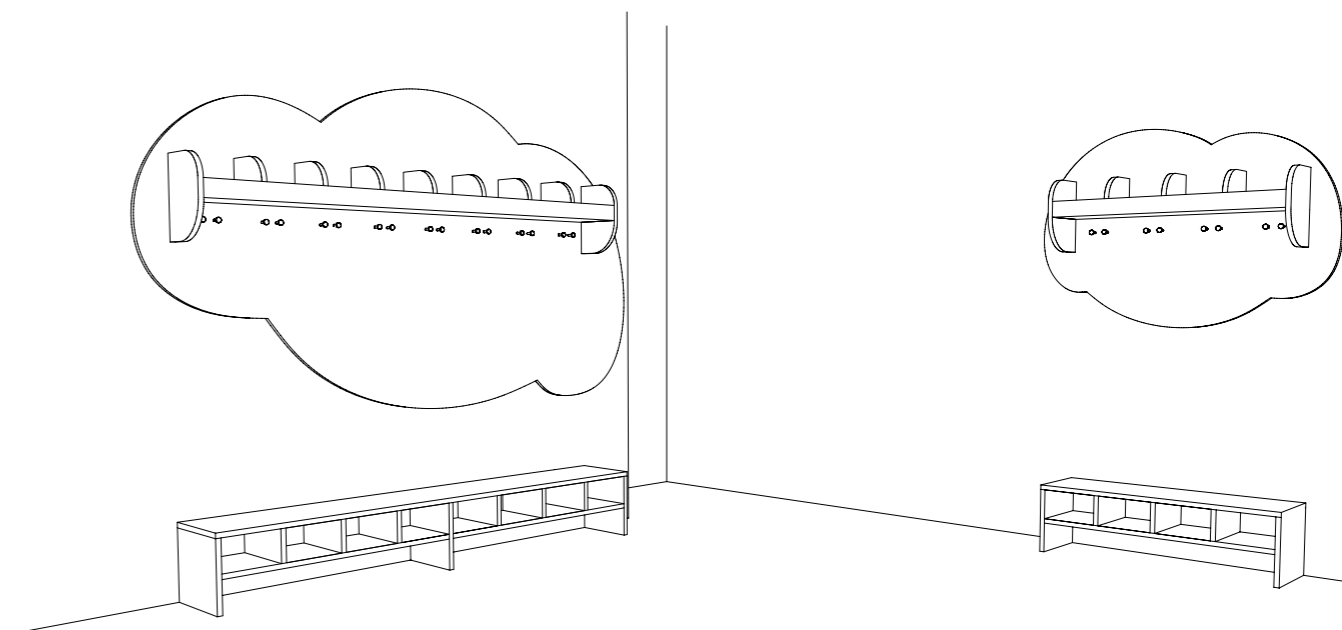

A-S-23

MÍSTNOST : 201 32

MATERIÁL: LTD
DEZÉNY: POLICE+OBLAK: U500 ST9 - LEDOVCOVĚ MODRÁ
LAVICE: U630 ST9 - LIMETKOVĚ ZELENÁ
HRANY ABS 2mm V PŘÍSLUŠNÉ BARVĚ

ROZMĚRY JSOU ORIENTAČNÍ, NUTNO PŘEMĚŘIT NA MÍSTĚ PO UKONČENÍ STAVEB.PRACÍ
PŘED VÝROBOU BUDE DÍLENSKÁ DOKUMENTACE ODSOUHLASENA ARCHITEKTEM

ATYPICKÝ NÁBYTEK 2.NP

A-S-24

MÍSTNOST : 201 32

DĚTSKÉ CENTRUM CHOCERADY | NÁVRH INTERIÉRU | 6/2018
ATYPICKÝ NÁBYTEK | M 1:20
VĚŠÁKY A LAVICE A-S-23, A-S-24

MOA
studio moa