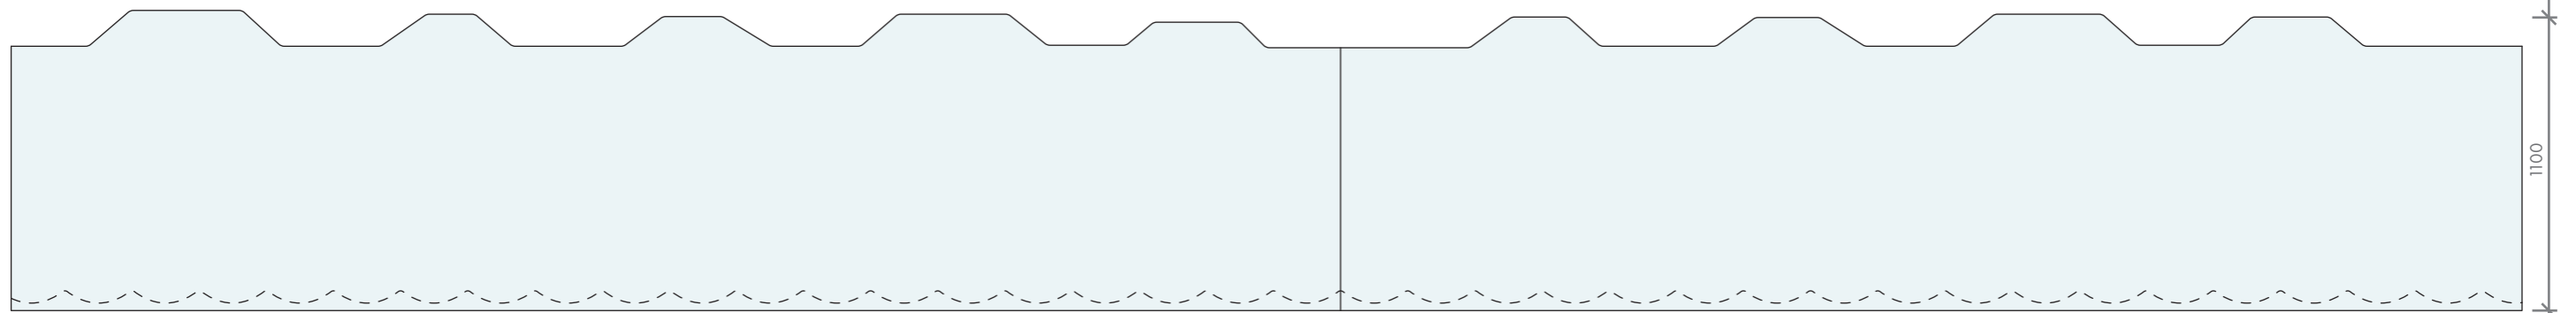

2A - DESKA DRUHÉHO PLÁNU - BÍLÉ HLADKÉ LAMINO