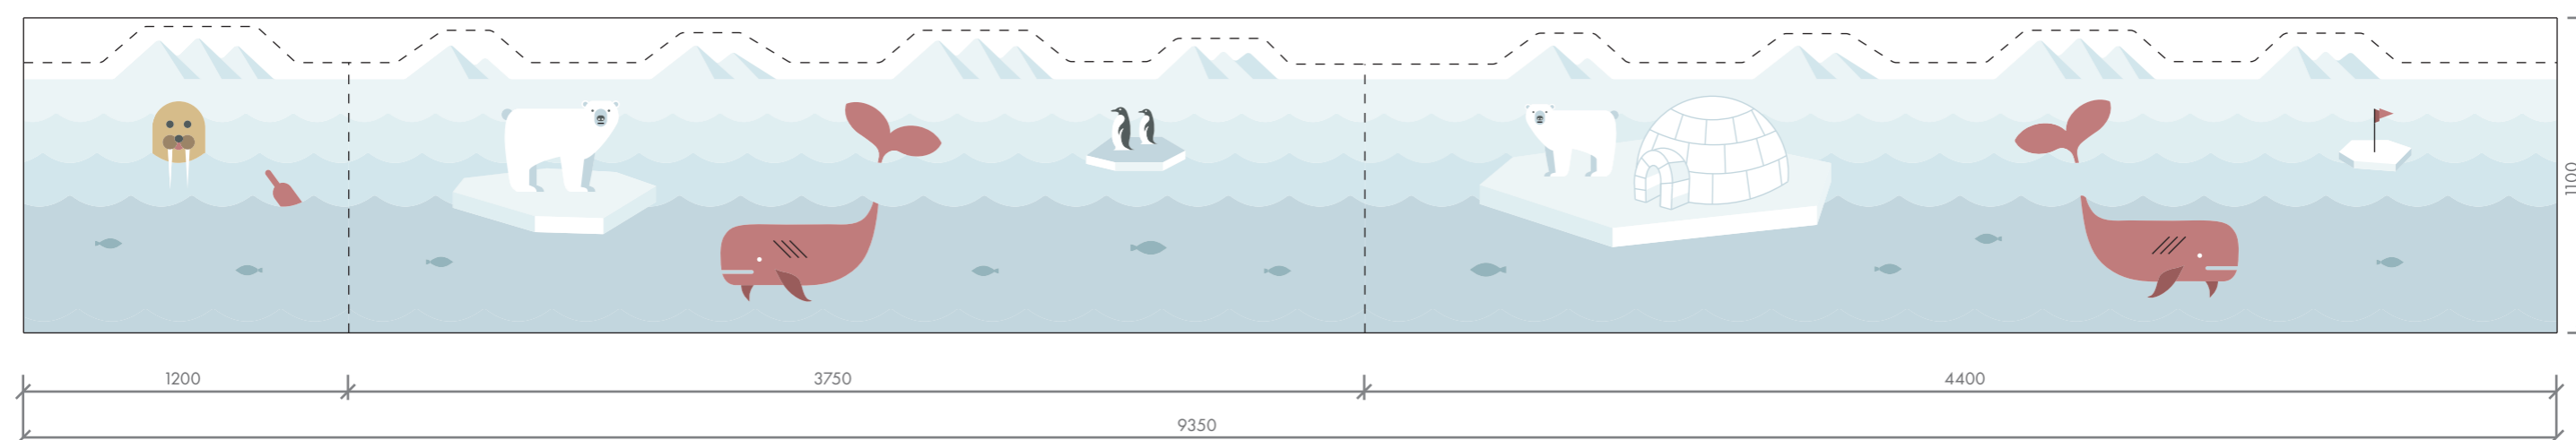

OBKLADY - PODKLADY PRO NACENĚNÍ TISKU

POKOJ 202-64 - TÉMA VODNÍ SVĚT

tisk na mdf | čárkovaná čára značí dělení jednotlivých desek a finální ořez desky