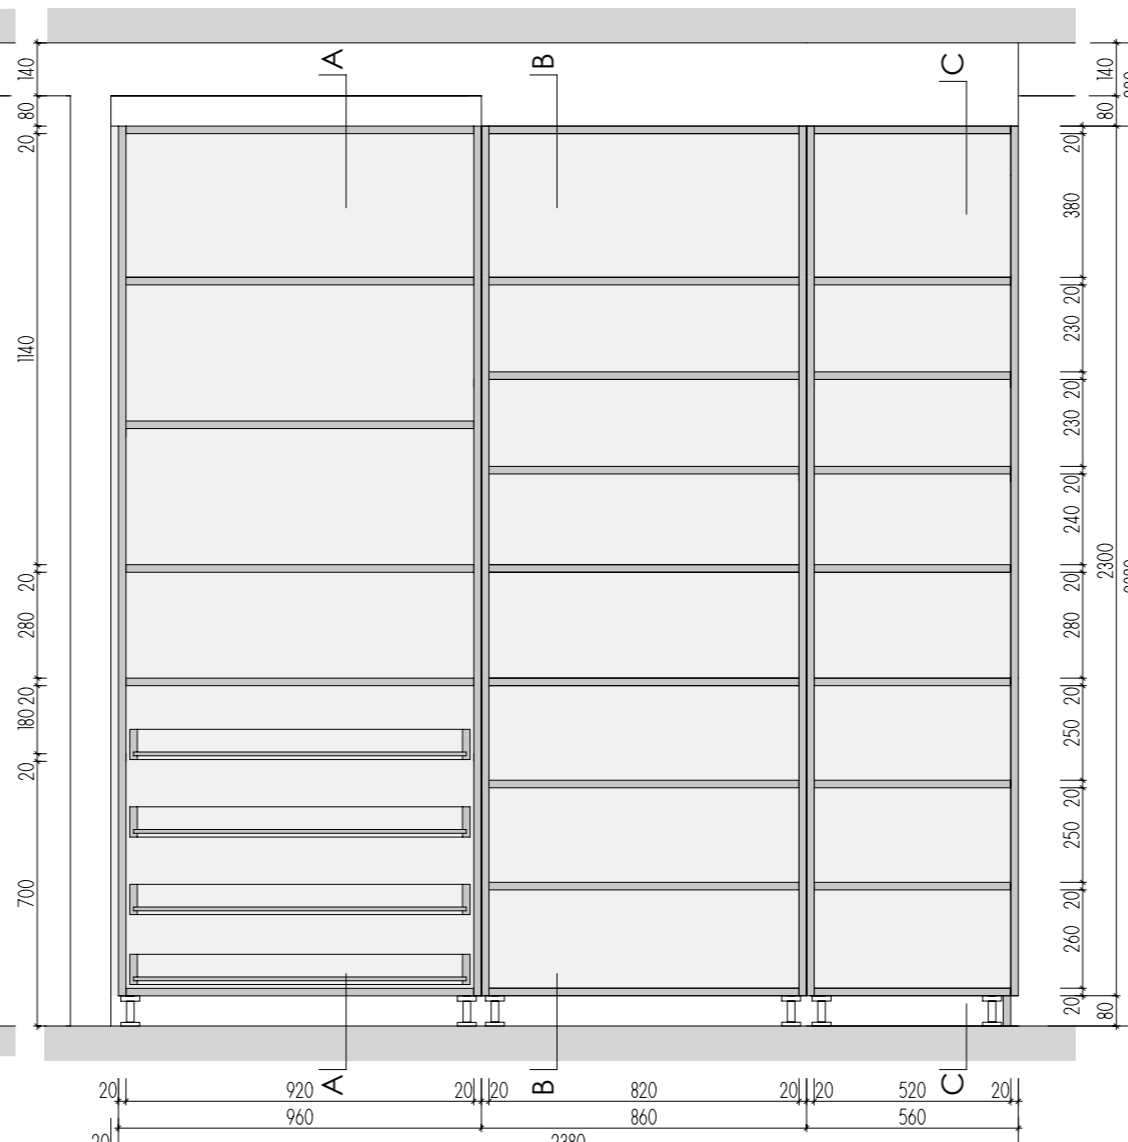

ŘEZ PODÉLNÝ