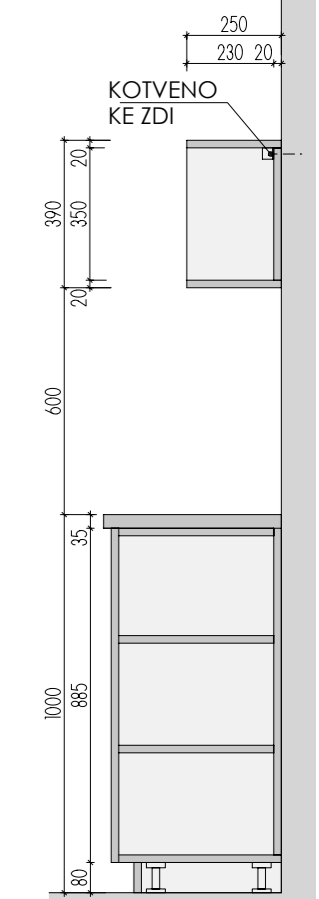

ŘEZ PŘÍČNÝ

DEZÉNY: DVÍŘKA I KORPUSY: U626 ST9 - KIWI ZELENÁ
HRANY ABS 2mm V PŘÍSLUŠNÉ BARVĚ

ROZMĚRY JSOU ORIENTAČNÍ, NUTNO PŘEMĚŘIT NA MÍSTĚ PO UKONČENÍ STAVEB.PRACÍ
PŘED VÝROBOU BUDE DÍLENSKÁ DOKUMENTACE ODSOUHLASENA ARCHITEKTEM
NA KŘÍDLE DVEŘÍ BEZ ZÁMKU JE VNITŘNÍ LIŠTA ZAMEZUJÍCÍ OTEVŘENÍ - KLAPAČKA
ULOŽENÍ POLIC JE VÝŠKOVĚ MĚNITELNÉ

ATYPICKÉ SKŘÍNĚ 2.NP

A-S-26

MÍSTNOST : 202 33