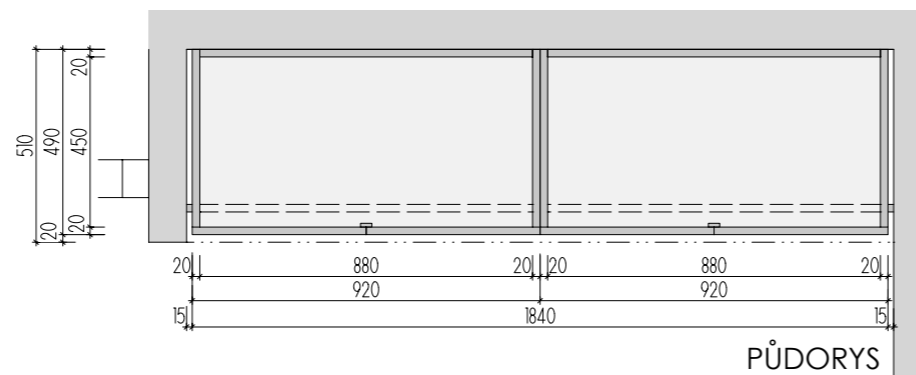

A-S-16

MÍSTNOST : 102 32

DEZÉNY: H3734 ST9 - OŘECH DIJON PŘÍRODNÍ
HRANY ABS 2mm V PŘÍSLUŠNÉ BARVĚ

ROZMĚRY JSOU ORIENTAČNÍ, NUTNO PŘEMĚŘIT NA MÍSTĚ PO UKONČENÍ STAVEB.PRACÍ
PŘED VÝROBU BUDE DÍLENSKÁ DOKUMENTACE ODSOUHLASENA ARCHITEKTEM
NA KŘÍDLE DVEŘÍ BEZ ZÁMKU JE VNITŘNÍ LIŠTA ZAMEZUJÍCÍ OTEVŘENÍ - KLAPAČKA
ULOŽENÍ POLIC JE VÝŠKOVĚ MĚNITELNÉ

ATYPICKÉ SKŘÍNĚ 1.NP

DĚTSKÉ CENTRUM CHOCERADY | NÁVRH INTERIÉRU | 6/2018
ATYPICKÝ NÁBYTEK | M 1:20
SKŘÍNĚ A-S-16

MOA
studio moa