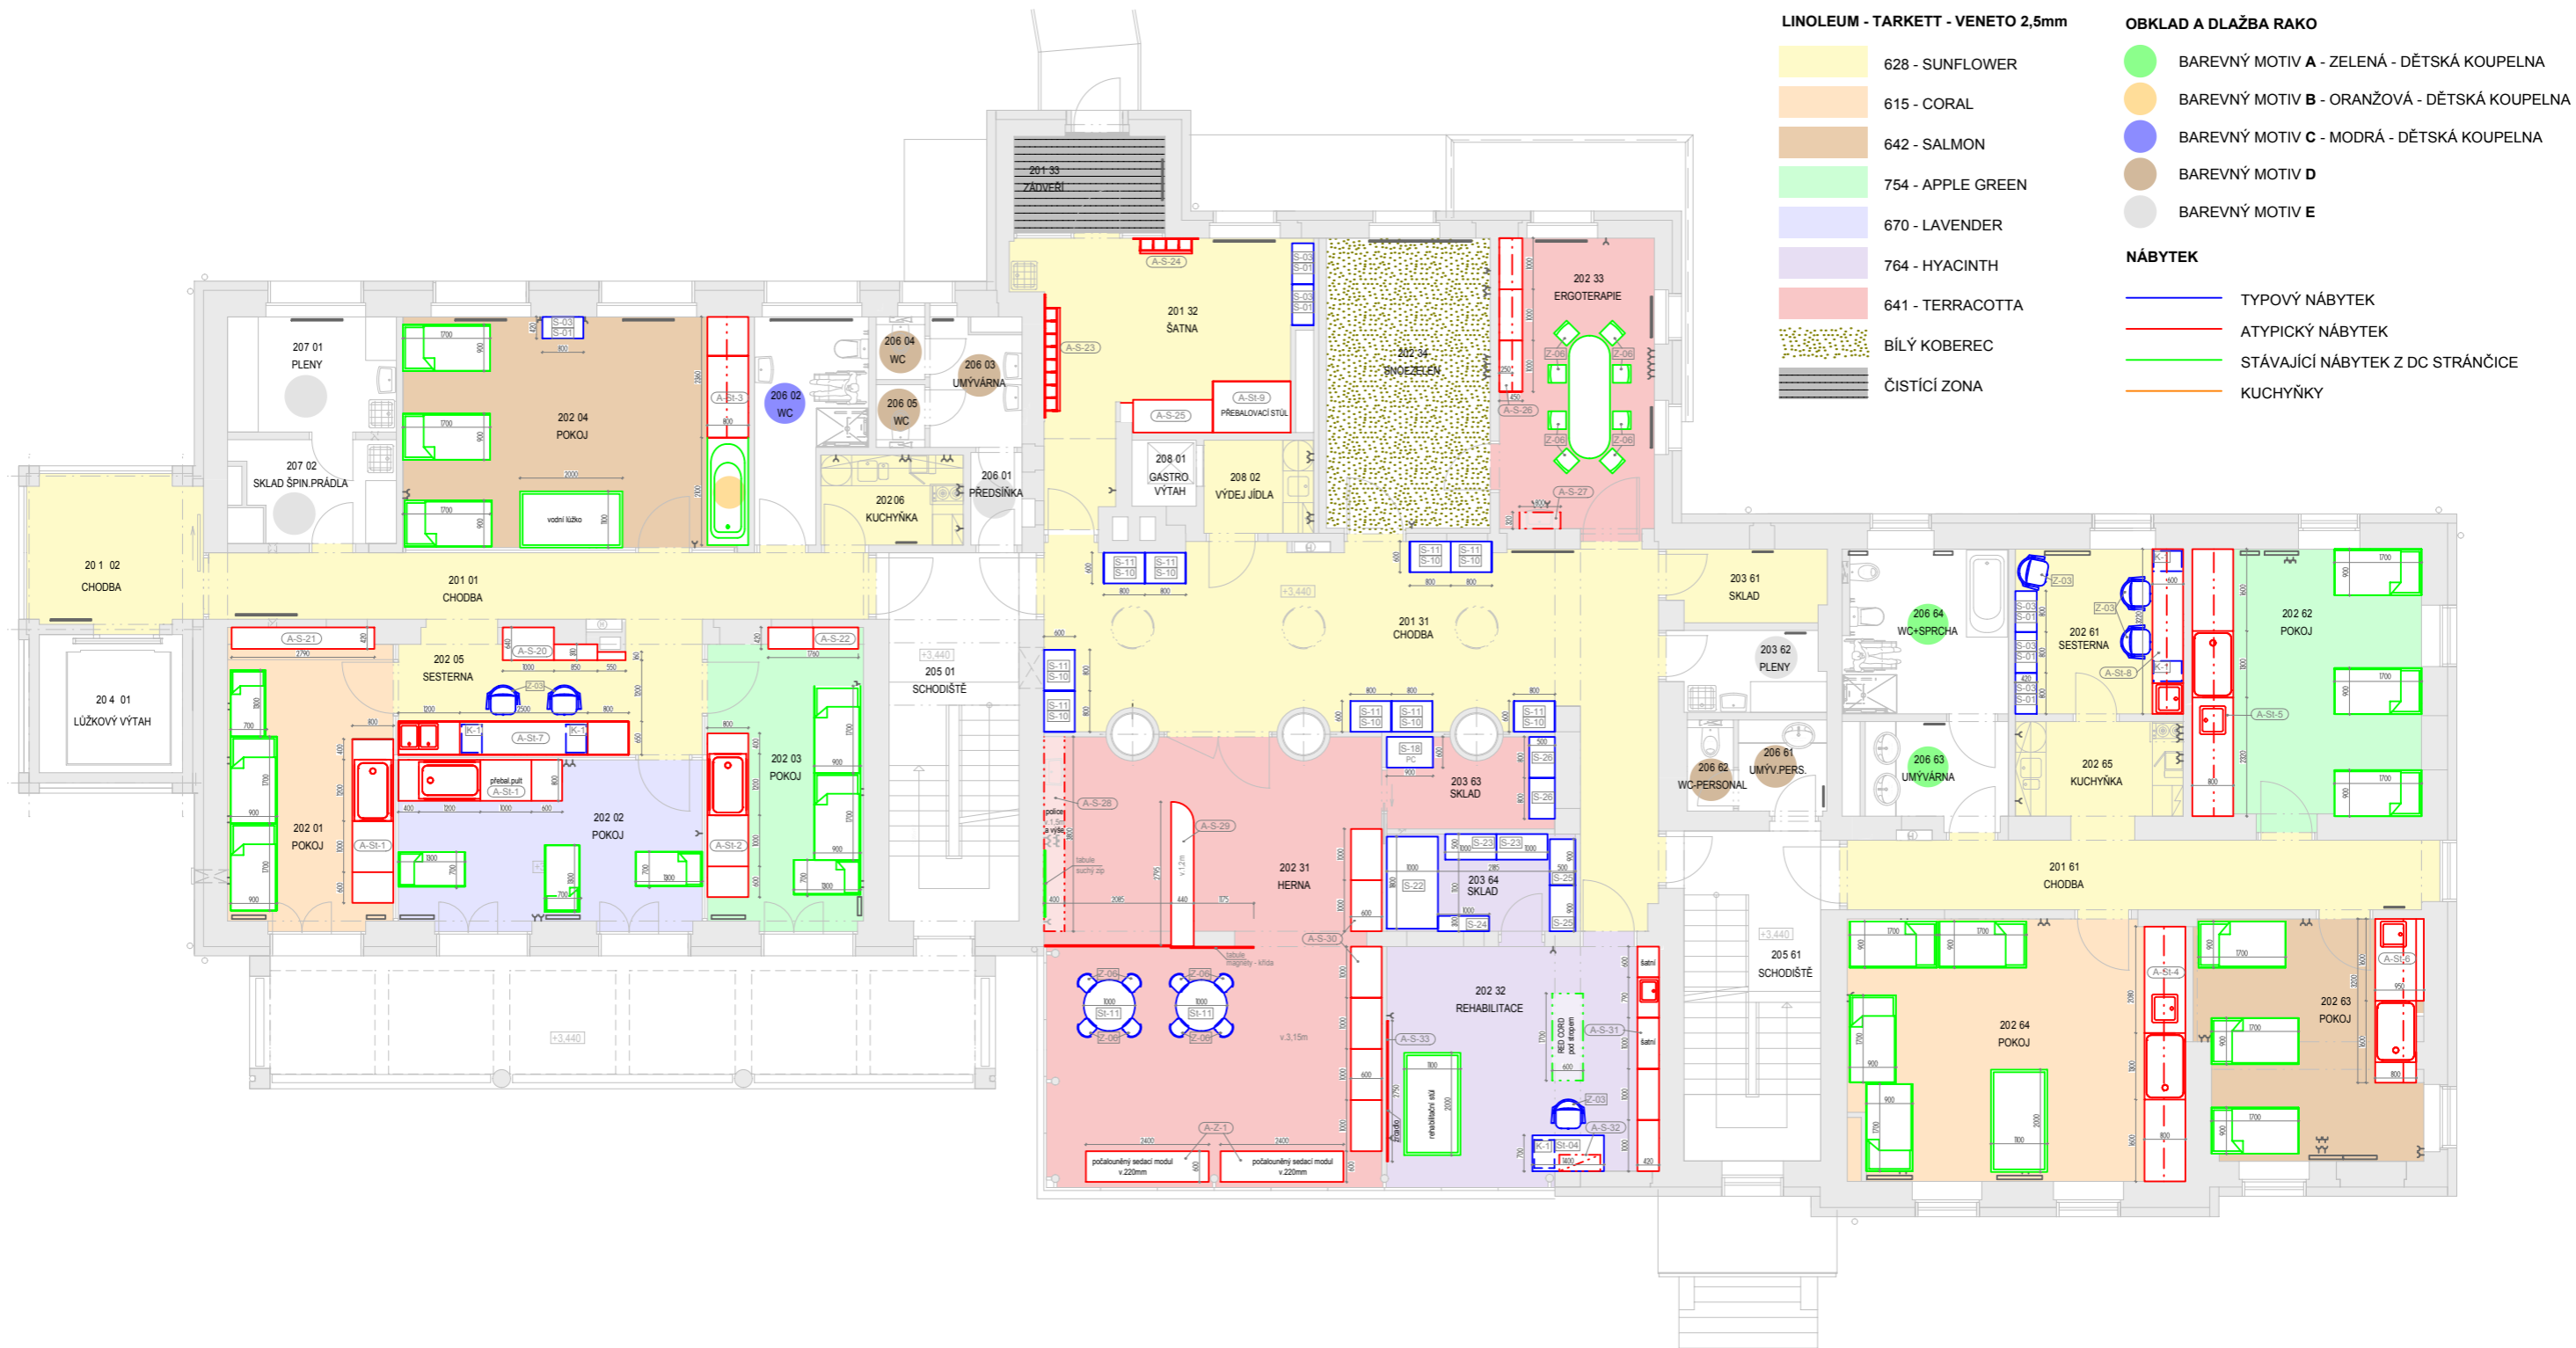

LINOLEUM - TARKETT - VENETO 2,5mm

- 628 - SUNFLOWER
- 615 - CORAL
- 642 - SALMON
- 754 - APPLE GREEN
- 670 - LAVENDER
- 764 - HYACINTH
- 641 - TERRACOTTA
- BÍLÝ KOBEREC
- ČISTÍCÍ ZONA

OBKLAD A DLAŽBA RAKO

- BAREVNÝ MOTIV A - ZELENÁ - DĚTSKÁ KOUPELNA
- BAREVNÝ MOTIV B - ORANŽOVÁ - DĚTSKÁ KOUPELNA
- BAREVNÝ MOTIV C - MODRÁ - DĚTSKÁ KOUPELNA
- BAREVNÝ MOTIV D
- BAREVNÝ MOTIV E

NÁBYTEK

- TYPOVÝ NÁBYTEK
- ATYPICKÝ NÁBYTEK
- STÁVAJÍCÍ NÁBYTEK Z DC STRÁŇČICE
- KUCHYŇKY

2.NP - PODLAHY A NÁBYTEK