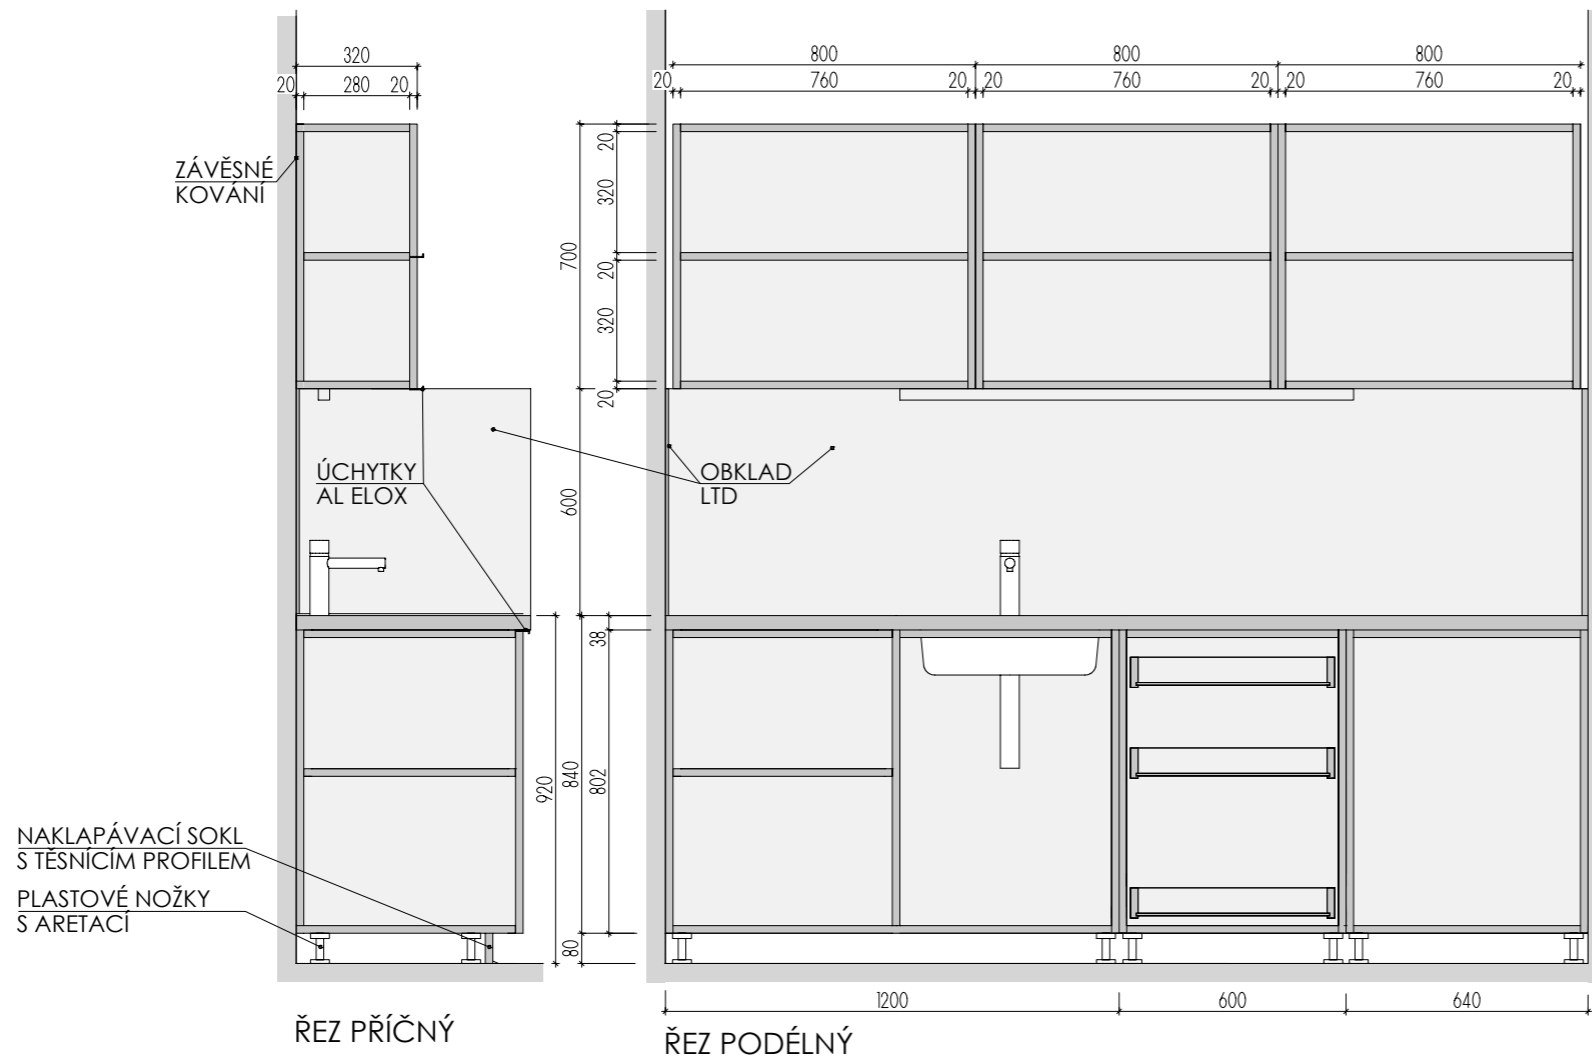

DĚTSKÉ CENTRUM CHOCERADY | NÁVRH INTERIÉRU | 6/2018

TYPOVÝ NÁBYTEK
POHOVKY, POSTELE

MOA
studio moa

ŘEZ PŘÍČNÝ

ŘEZ PODÉLNÝ

POHLED

PŮDORYS, BEZ HORNÍ DESKY

PŮDORYS