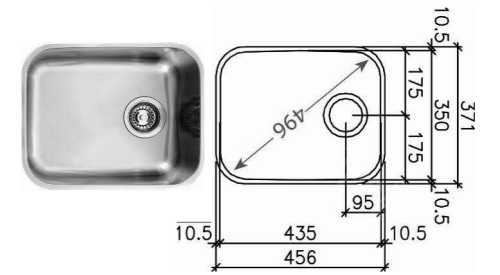

DŘEZ NEREZOVÝ DO UMĚLÝCH KAMENŮ PRO SPODNÍ ZABUDOVÁNÍ (např.: Franke ARIANE ARX 110-35)

VLOŽENA SKŘÍŇKA SE ZAMYKATELNÝMI DVÍŘKY SPLŇUJÍCÍ GDPR

POHLED

A-S-31 _1

MÍSTNOST : 202 32

DEZÉN KORPUSŮ I DVÍŘEK H1615 TŘEŠEŇ VERONA HRANY ABS 2mm V PŘÍSLUŠNÉ BARVĚ