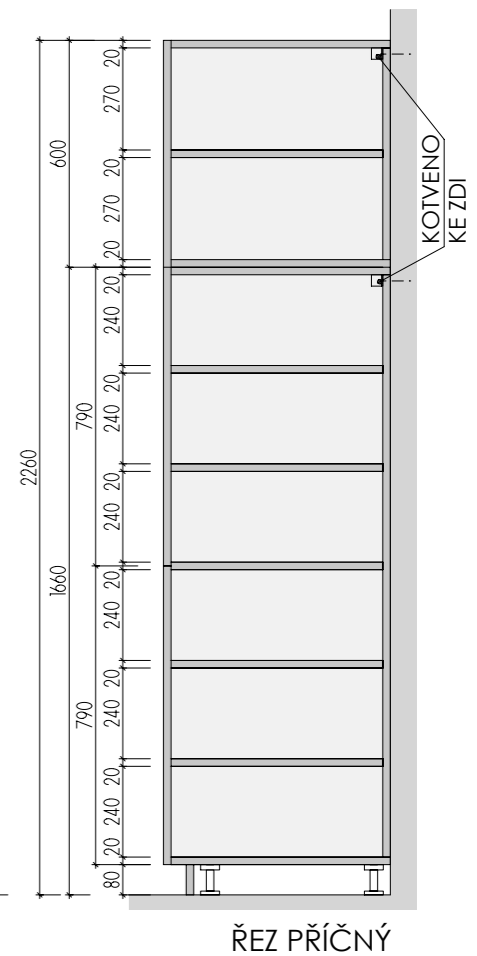

ATYPICKÉ SKŘÍŇĚ 2.NP

DĚTSKÉ CENTRUM CHOCERADY | NÁVRH INTERIÉRU | 6/2018

ATYPICKÝ NÁBYTEK | M 1:20

SKŘÍŇ A-S-29

MOA
studio moa

A-S-30 _1

MÍSTNOST : 202 31

DEZÉNY: DVÍŘKA - HORNÍ: U533 ST9 - POLÁRNĚ MODRÁ