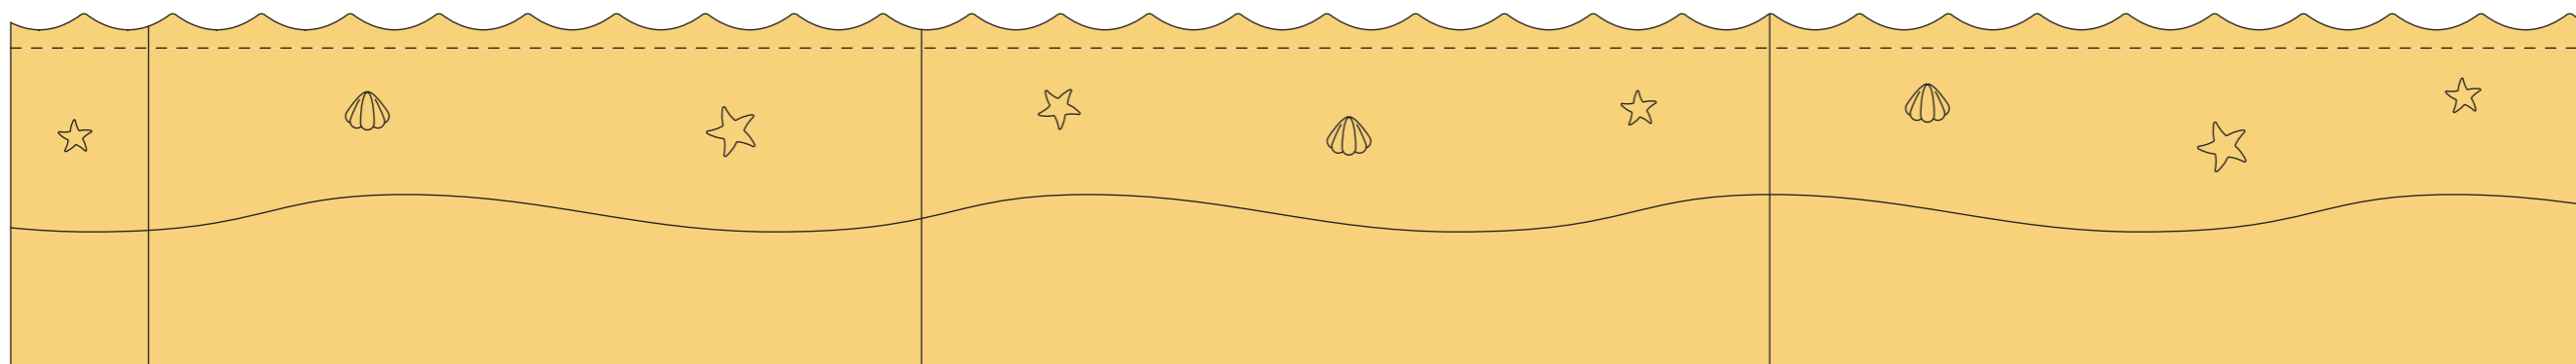

MOA
studio moa

POKOJ 202-63 - TÉMA U VODY

2B - DIGITÁLNÍ TISK NA BÍLÉ HLADKÉ LAMINO

1100

2A - DESKA DRUHÉHO PLÁNU - BÍLÉ HLADKÉ LAMINO

1100

1 - DESKA PRVNÍHO PLÁNU - ČERNÁ MDF + LAMINÁT U140 ST9 + GRAVÍROVANÉ MOTIVY