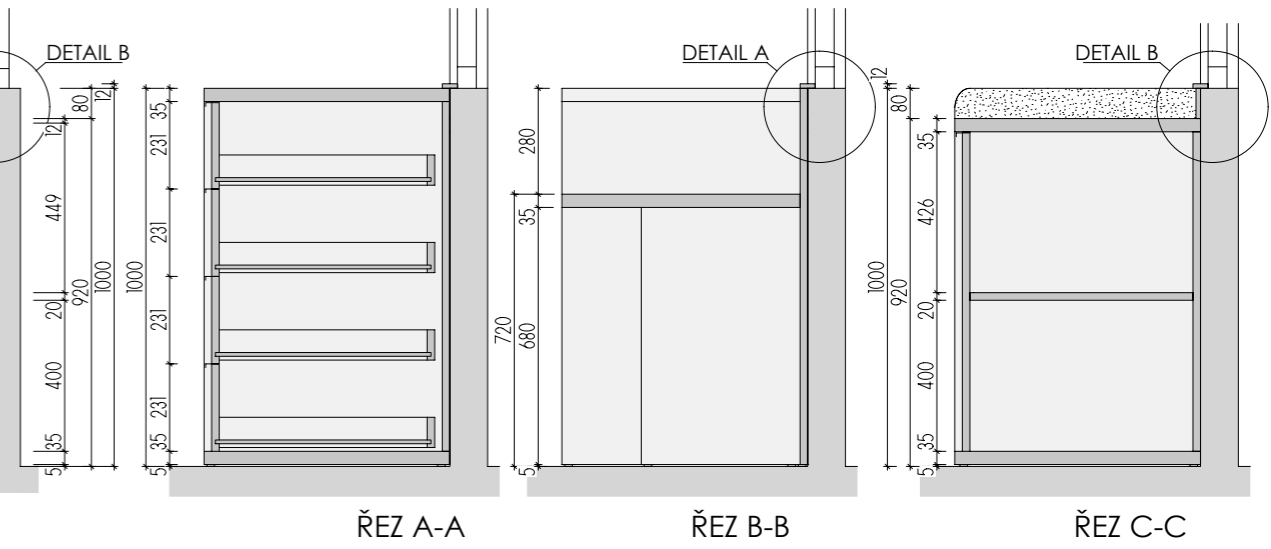

ROZMĚRY JSOU ORIENTAČNÍ, NUTNO PŘEMĚŘIT NA MÍSTĚ PO UKONČENÍ STAVEB.PRACÍ
ULOŽENÍ POLIC JE VÝŠKOVĚ MĚNITELNÉ
ELEKTR. A SLABOPROUDÉ ZÁSUVKY BUDOU OSAZENY PO KOORDINACI SE STAVBOU
VEŠKERÉ SPÁRY MEZI SVISLÝM OBKLADEM LTD A UMĚLÝM KAMENEM BUDOU ZASILIKOVÁNY
PŘED VÝROBOU BUDE DÍLENSKÁ DOKUMENTACE ODSOUHLASENA ARCHITEKTEM

ATYPICKÝ STŮL **A-St-7** 2ks

MÍSTNOST: 102 04
202 05

DĚTSKÉ CENTRUM CHOČERADY | NÁVRH INTERIÉRU | 6/2018
ATYPICKÝ NÁBYTEK | M 1:20
ATYP.STŮL A-St-7