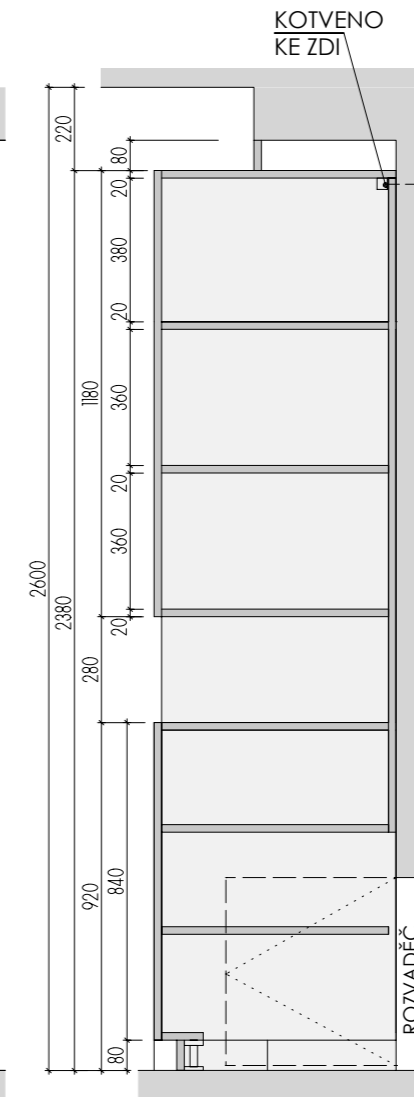

ATYPICKÝ STŮL **A-St-9** 2ks

MÍSTNOST: 102 65
201 32

DĚTSKÉ CENTRUM CHOCERADY | NÁVRH INTERIÉRU | 6/2018
ATYPICKÝ NÁBYTEK | M 1:20
ATYPICKÝ STŮL A-St-9

MOA
studio moa

POHLED

ŘEZ PODÉLNÝ

ŘEZ A-A

ŘEZ B-B