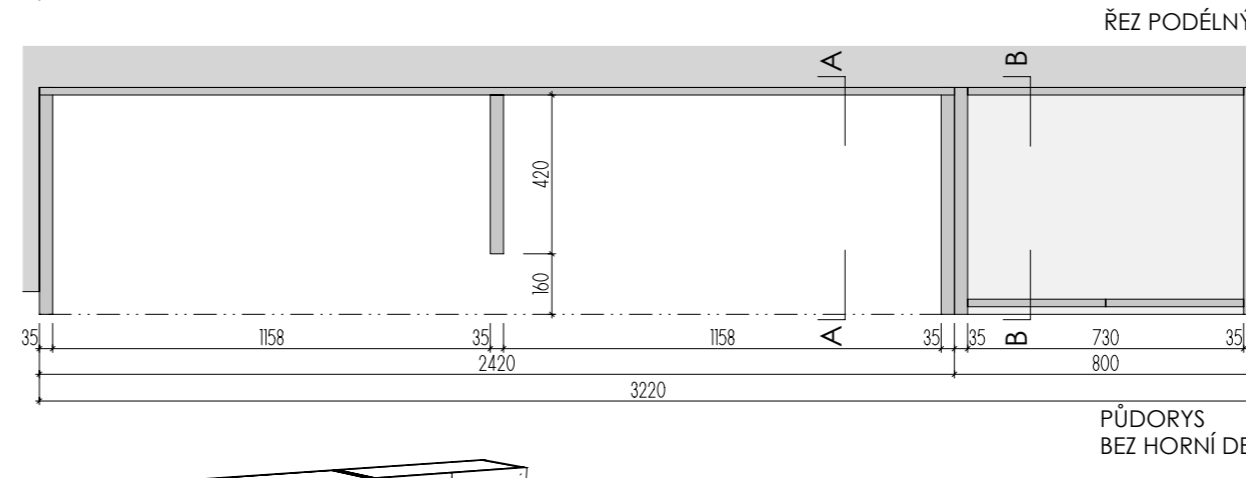

DEZÉN LTD: **F649 ST16 - JÍLOVEC BÍLÝ**
HRANY ABS 2mm V PŘÍSLUŠNÉ BARVĚ (U ZÁDOVÉ DESKY - PO CELÉM OBVODĚ)
UMĚLÝ KÁMEN - ODSŤÍN **HANEX ICE QUEEN T-050** - VŠECHNY VNITŘNÍ ROHY
ZAKULACENY R 12mm - VIZ DETAIL B
ROZMĚRY JSOU ORIENTAČNÍ, NUTNO PŘEMĚŘIT NA MÍSTĚ PO UKONČENÍ STAVEB.PRACÍ
ULOŽENÍ POLIC JE VÝŠKOVĚ MĚNITELNÉ
ELEKTR. A SLABOPROUDÉ ZÁSUVKY BUDOU OSAZENY PO KOORDINACI SE STAVBOU
VEŠKERÉ SPÁRY MEZI SVISLÝM OBKLADEM LTD A UMĚLÝM KAMENEM BUDOU ZASILIKOVÁNY
PŘED VÝROBOU BUDE DÍLENSKÁ DOKUMENTACE ODSOUHLAŠENA ARCHITEKTEM

ATYPICKÝ STŮL **A-St-8**

MÍSTNOST: 202 61

DĚTSKÉ CENTRUM CHOCERADY | NÁVRH INTERIÉRU | 6/2018
ATYPICKÝ NÁBYTEK | M 1:20
ATYPICKÝ STŮL A-St-8