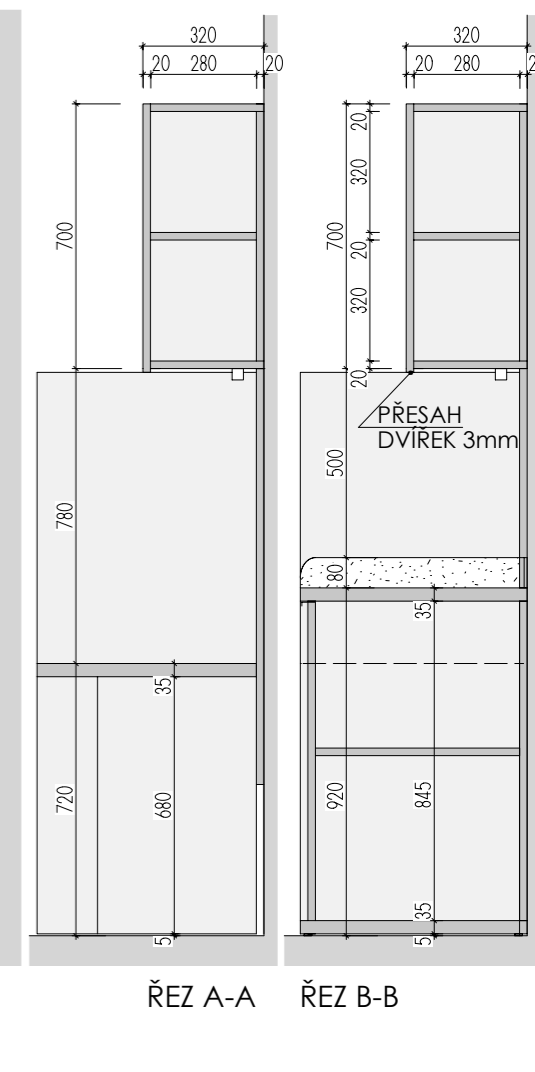

ATYPICKÝ STŮL **A-St-7** 2ks

MÍSTNOST: 102 04
202 05

DĚTSKÉ CENTRUM CHOČERADY | NÁVRH INTERIÉRU | 6/2018
ATYPICKÝ NÁBYTEK | M 1:20
ATYP.STŮL A-St-7

DEZÉN LTD: **F649 ST16 - JÍLOVEC BÍLÝ**
 HRANY ABS 2mm V PŘÍSLUŠNÉ BARVĚ (U ZÁDOVÉ DESKY - PO CELÉM OBVODĚ)
 UMĚLÝ KÁMEN - ODSŤÍN **HANEX ICE QUEEN T-050** - VŠECHNY VNITŘNÍ ROHY
 ZAKULACENY R 12mm - VIZ DETAIL B
 ROZMĚRY JSOU ORIENTAČNÍ, NUTNO PŘEMĚŘIT NA MÍSTĚ PO UKONČENÍ STAVEB.PRACÍ
 ULOŽENÍ POLIC JE VÝŠKOVĚ MĚNITELNÉ
 ELEKTR. A SLABOPROUDÉ ZÁSUVKY BUDOU OSAZENY PO KOORDINACI SE STAVBOU
 VEŠKERÉ SPÁRY MEZI SVISLÝM OBKLADEM LTD A UMĚLÝM KAMENEM BUDOU ZASILIKOVÁNY
 PŘED VÝROBOU BUDE DÍLENSKÁ DOKUMENTACE ODSOUHLAŠENA ARCHITEKTEM