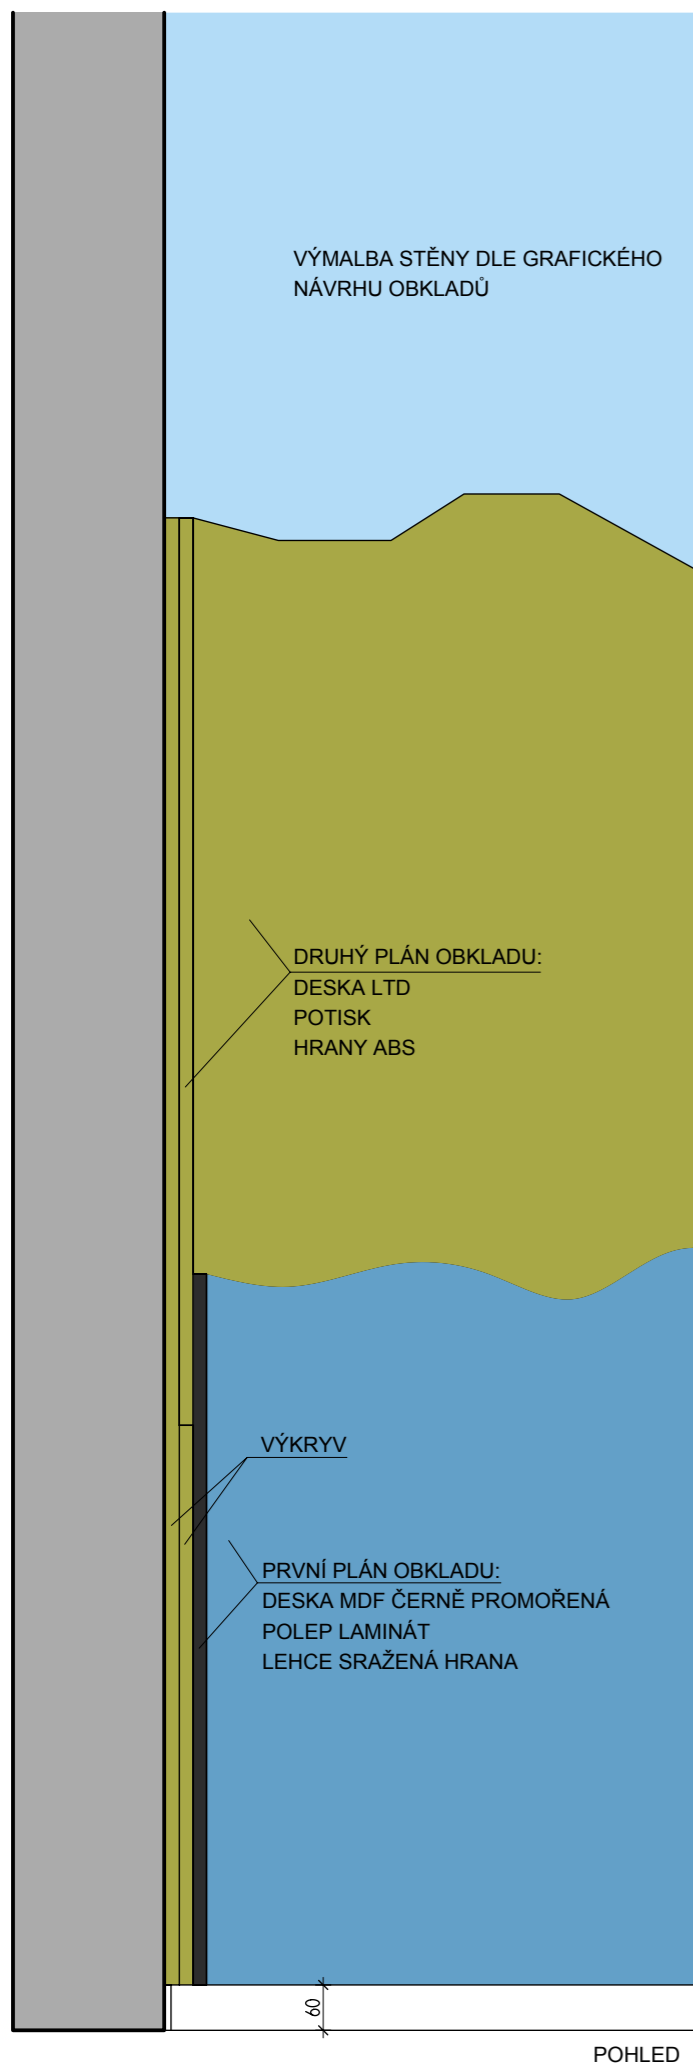

MOA
 studio moa

ROZMĚRY JSOU ORIENTAČNÍ, NUTNO PŘEMĚRIT NA MÍSTĚ PO UKONČENÍ STAVEB.PRACÍ

DETAILY- DŘEVĚNÉ OBKLADY

DĚTSKÉ CENTRUM CHOCERADY | NÁVRH INTERIÉRU | 6/2018
DETAILY | M 1:10
DŘEVĚNÝ OBKLAD

MOA
studio moa