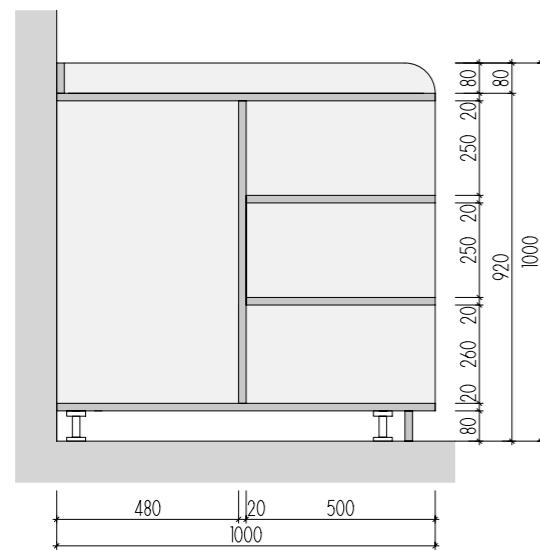

ŘEZ PŘÍČNÝ

DEZÉN LTD: U626 ST9 - KIWI ZELENÁ
HRANY ABS 2mm V PŘÍSLUŠNÉ BARVĚ

ROZMĚRY JSOU ORIENTAČNÍ, NUTNO PŘEMĚŘIT NA MÍSTĚ PO UKONČENÍ STAVEB.PRACÍ
ELEKTR. A SLABOPROUDÉ ZÁSUVKY BUDOU OSAZENY PO KOORDINACI SE STAVBOU
PŘED VÝROBOU BUDE DÍLENSKÁ DOKUMENTACE ODSOUHLASENA ARCHITEKTEM

ATYPICKÝ STŮL **A-St-9** 2ks

MÍSTNOST: 102 65
201 32

DĚTSKÉ CENTRUM CHOCERADY | NÁVRH INTERIÉRU | 6/2018
ATYPICKÝ NÁBYTEK | M 1:20
ATYPICKÝ STŮL A-St-9

MOA
studio moa