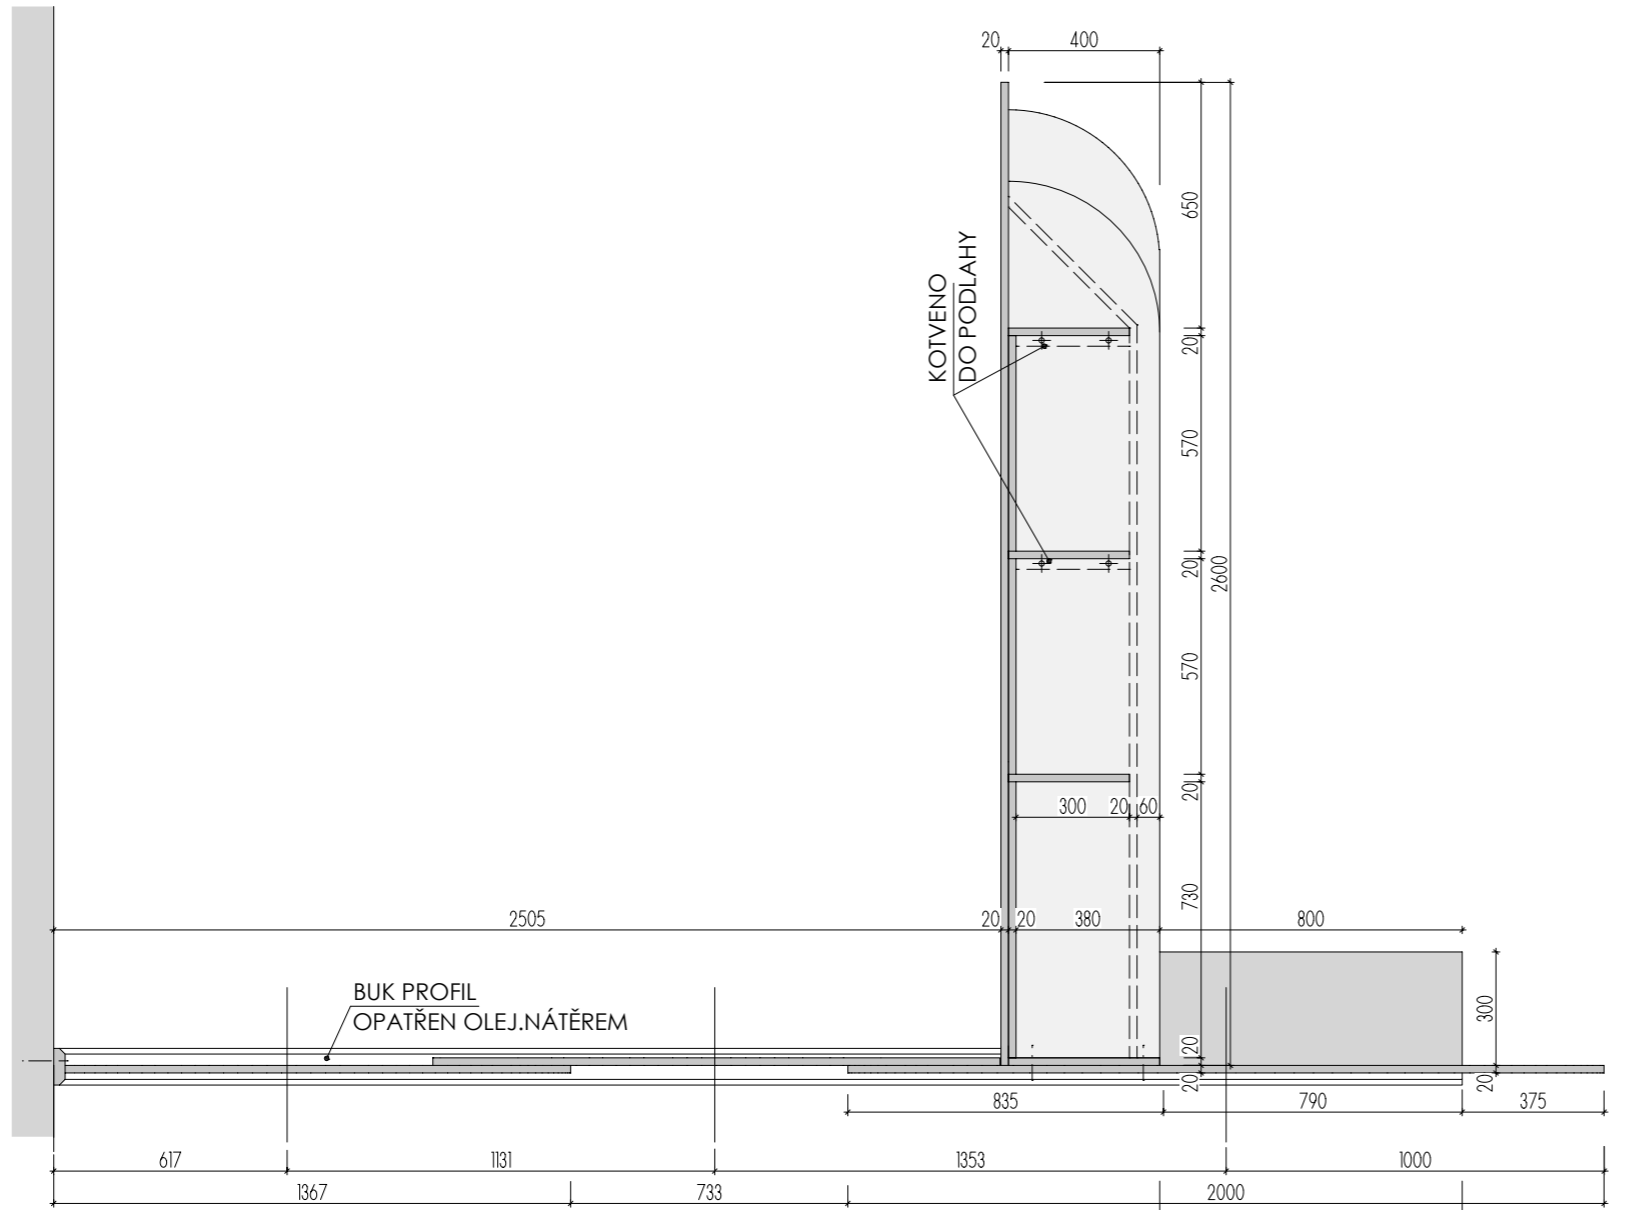

PŮDORYS

A-S-29 _1

MÍSTNOST : 202 31

DEZÉNY: SKŘÍNKA: U146 ST9 - KUKUŘIČNĚ ŽLUTÁ

KRUHOVÉ PRVKY: U626 ST9 - KIWI ZELENÁ

HRANY ABS 2mm V PŘÍSLUŠNÉ BARVĚ

KOTVENÍ DO PODLAHY DO HL. MAX 30mm (PODLAH.TOPENÍ)

ROZMĚRY JSOU ORIENTAČNÍ, NUTNO PŘEMĚRIT NA MÍSTĚ PO UKONČENÍ STAVEB.PRACÍ

PŘED VÝROBOU BUDE DÍLENSKÁ DOKUMENTACE ODSOUHLASENA ARCHITEKTEM

ATYPICKÉ SKŘÍŇĚ 2.NP