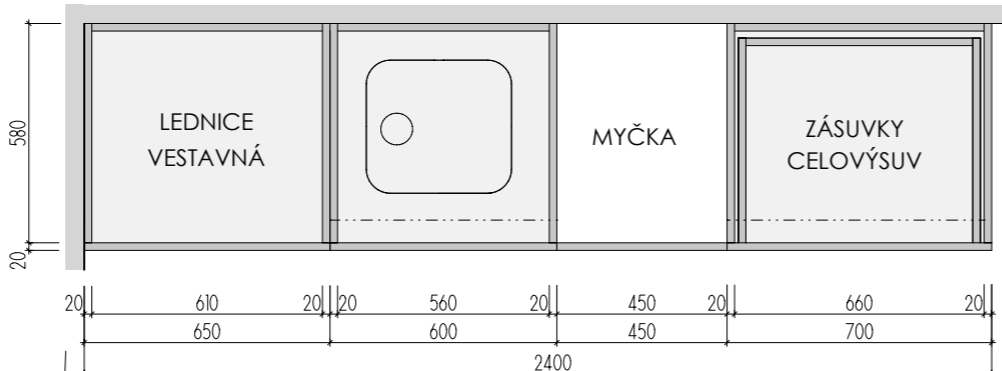

KUCH. KOUT 3 3.NP

MÍSTNOST : 307 01

DĚTSKÉ CENTRUM CHOČERADY | NÁVRH INTERIÉRU | 6/2018
 ATYPICKÝ NÁBYTEK | M 1:20
 KUCHYNĚ

PLAST. NOŽKY S ARETACÍ
NAKLAPÁV. SOKL S TĚSNÍCÍM PROFILEM

ŘEZ PŘÍČNÝ

ŘEZ PODÉLNÝ

POHLED