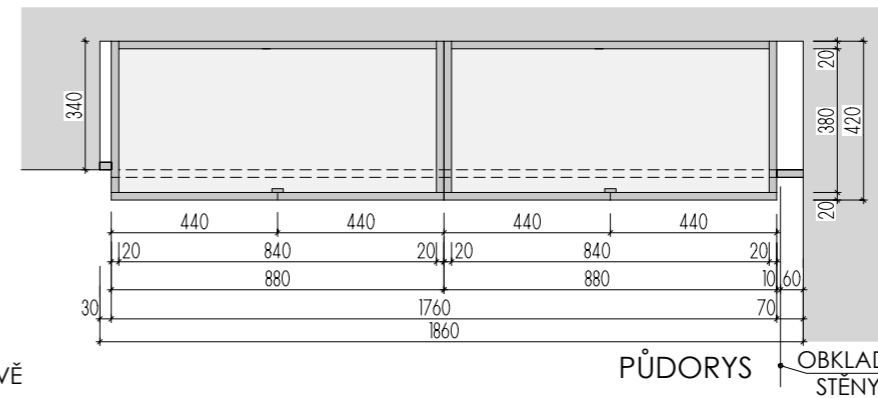

ŘEZ PODÉLNÝ

PŮDORYS

DEZÉNY: DVÍŘKA - HORNÍ: U500 ST9 - LEDOVCOVĚ MODRÁ
DOLNÍ: U626 ST9 - KIWI ZELENÁ
KORPUSY: U788 ST9 - ARKTICKÁ ŠEDÁ
HRANY ABS 2mm V PŘÍSLUŠNÉ BARVĚ

ROZMĚRY JSOU ORIENTAČNÍ, NUTNO PŘEMĚŘIT NA MÍSTĚ PO UKONČENÍ STAVEB.PRACÍ
PŘED VÝROBOU BUDE DÍLENSKÁ DOKUMENTACE ODSOUHLASENA ARCHITEKTEM
NA KŘÍDLE DVEŘÍ BEZ ZÁMKU JE VNITŘNÍ LIŠTA ZAMEZUJÍCÍ OTEVŘENÍ - KLAPAČKA
ULOŽENÍ POLIC JE VÝŠKOVĚ MĚNITELNÉ

A-S-22

MÍSTNOST : 202 03

ATYPICKÉ SKŘÍNĚ 2.NP