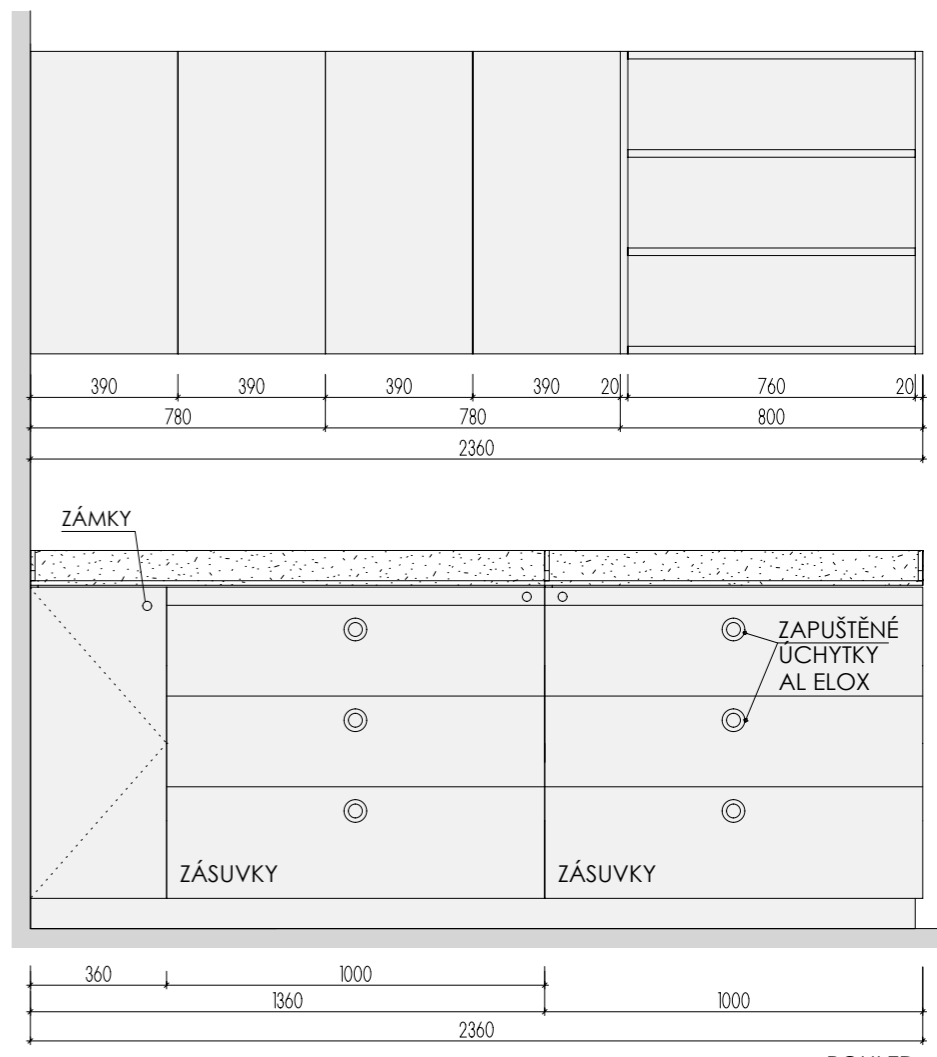

MYCÍ STŮL A-St-2

MÍSTNOSTI: 102 03
202 03

ŘEZ PŘÍČNÝ

ŘEZ PODÉLNÝ

POHLED

PŮDORYS BEZ HORNÍ DESKY

PŮDORYS

DEZÉN LTD: HORNÍ SKŘÍŇKY: U146 ST9 - KUKUŘIČNĚ ŽLUTÁ
 DOLNÍ SKŘÍŇKY: U650 ST9 - KAPRADINOVĚ ZELENÁ
 HRANY ABS 2mm V PŘÍSLUŠNÉ BARVĚ
 UMĚLÝ KÁMEN - ODSŤÍN HANEX ICE QUEEN T-050 - VŠECHNY VNITŘNÍ ROHY
 ZAKULACENY R 12mm - VIZ DETAIL B