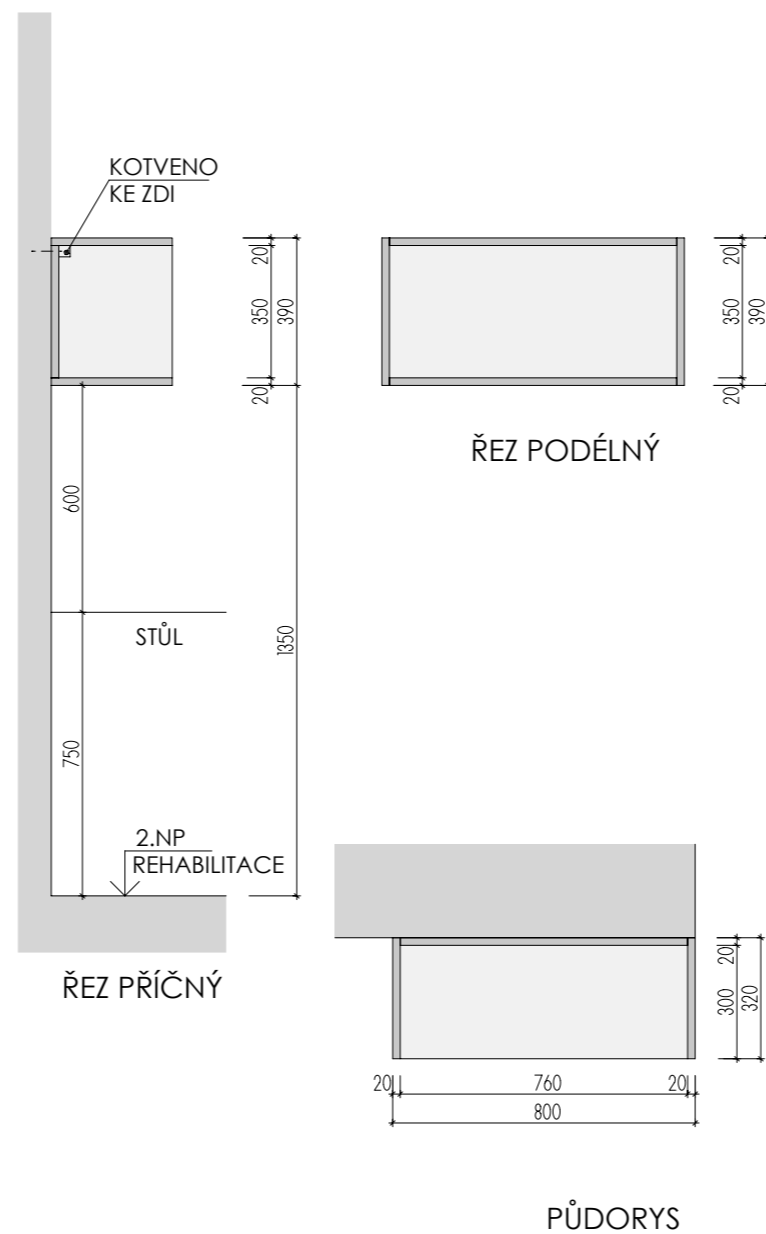

A-S-32

MÍSTNOST : 202 32

DEZÉNY: U1615 ST9 - TŘEŠEŇ VERONA
HRANY ABS 2mm V PŘÍSLUŠNÉ BARVĚ

ROZMĚRY JSOU ORIENTAČNÍ, NUTNO PŘEMĚŘIT NA MÍSTĚ PO UKONČENÍ STAVEB.PRACÍ
PŘED VÝROBOU BUDE DÍLENSKÁ DOKUMENTACE ODSOUHLASENA ARCHITEKTEM

ATYPICKÉ SKŘÍNĚ 2.NP