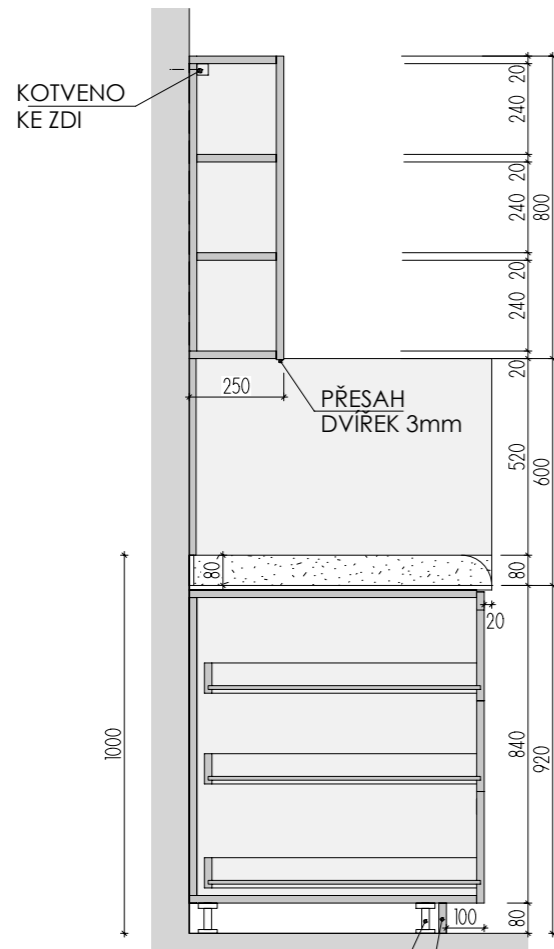

MYCÍ STŮL A-St-4 _2

MÍSTNOST: 202 64

DĚTSKÉ CENTRUM CHOCERADY | NÁVRH INTERIÉRU | 6/2018
 ATYPICKÝ NÁBYTEK | M 1:20
 MYCÍ STŮL A-St-4

DEZÉN LTD: HORNÍ SKŘÍŇKY+OBKLAD: U146 ST9 - KUKUŘIČNĚ ŽLUTÁ
DOLNÍ SKŘÍŇKY: U626 ST9 - KIWI ZELENÁ