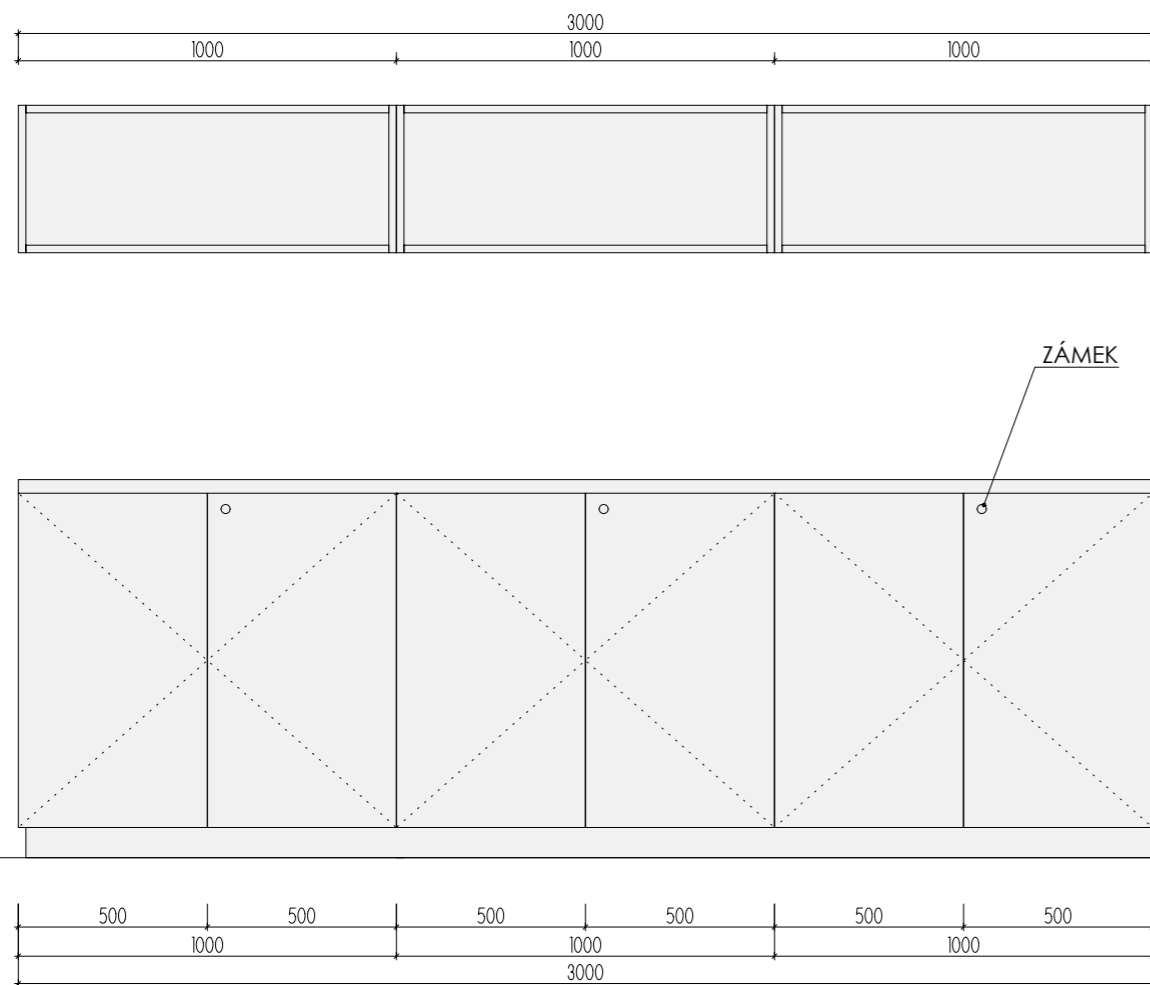

ŘEZ PŘÍČNÝ

ŘEZ PODÉLNÝ

DEZÉNY: DVÍŘKA I KORPUSY: U626 ST9 - KIWI ZELENÁ
HRANY ABS 2mm V PŘÍSLUŠNÉ BARVĚ

ROZMĚRY JSOU ORIENTAČNÍ, NUTNO PŘEMĚŘIT NA MÍSTĚ PO UKONČENÍ STAVEB.PRACÍ
PŘED VÝROBOU BUDE DÍLENSKÁ DOKUMENTACE ODSOUHLASENA ARCHITEKTEM
NA KŘÍDLE DVEŘÍ BEZ ZÁMKU JE VNITŘNÍ LIŠTA ZAMEZUJÍCÍ OTEVŘENÍ - KLAPAČKA
ULOŽENÍ POLIC JE VÝŠKOVĚ MĚNITELNÉ

ATYPICKÉ SKŘÍNĚ 2.NP

A-S-26

MÍSTNOST : 202 33