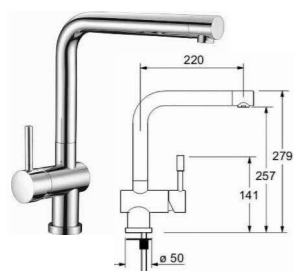

MYCÍ STŮL A-St-3

MÍSTNOSTI: 202 04

ŘEZ PODÉLNÝ

PŮDORYS BEZ HORNÍ DESKY

DEZÉN LTD: HORNÍ SKŘÍŇKY+OBKLAD: U500 ST9 - LEDOVCOVĚ MODRÁ
 DOLNÍ SKŘÍŇKY: U646 ST9 - NIAGÁRSKÁ ZELENÁ
 HRANY ABS 2mm V PŘÍSLUŠNÉ BARVĚ (U ZÁDOVÉ DESKY- PO CELÉM OBVODĚ)
 UMĚLÝ KÁMEN - ODSTÍN HANEX ICE QUEEN T-050 - VŠECHNY VNITŘNÍ ROHY
 ZAKULACENY R 12mm - VIZ DETAIL B