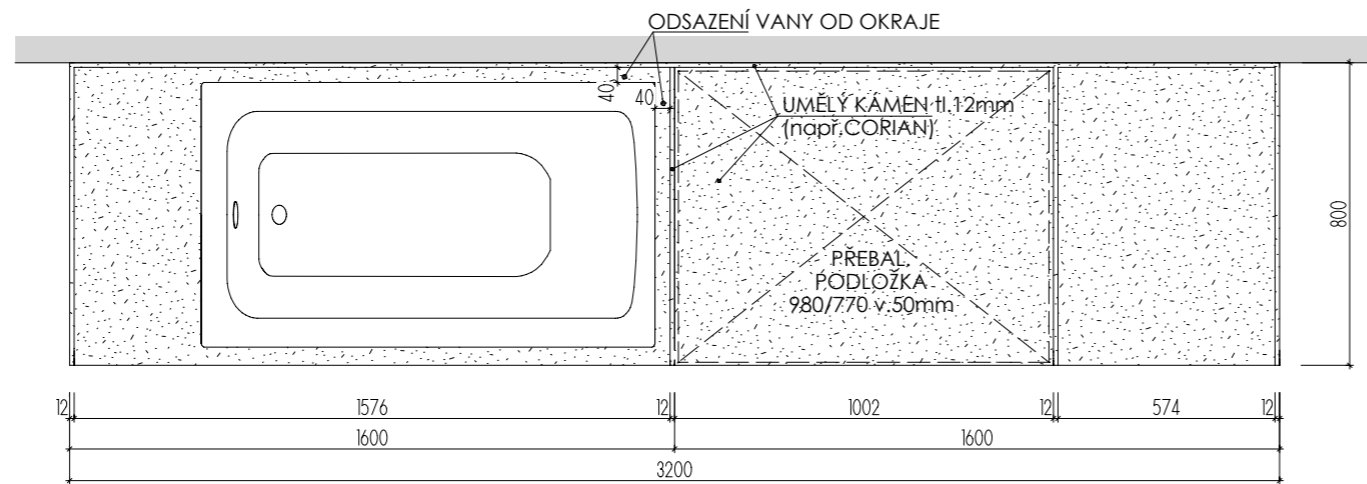

PŮDORYS

DEZÉN LTD: MÍSTNOST 102 01 A 202 01: U515 ST9 - FRANCOUZSKÁ MODRÁ
MÍSTNOST 202 02: U500 ST9 - LEDOVCOVĚ MODRÁ

HRANY ABS 2mm V PŘÍSLUŠNÉ BARVĚ

UMĚLÝ KÁMEN - ODSŤÍN HANEX ICE QUEEN T-050 - VŠECHNY VNITŘNÍ ROHY

ZAKULACENY R 12mm - VIZ DETAIL B

ROZMĚRY JSOU ORIENTAČNÍ, NUTNO PŘEMĚŘIT NA MÍSTĚ PO UKONČENÍ STAVEB.PRACÍ
ULOŽENÍ POLIC JE VÝŠKOVĚ MĚNITELNÉ

ELEKTR. A SLABOPROUDÉ ZÁSUVKY BUDOU OSAZENY PO KOORDINACI SE STAVBOU

KORPUS SKŘÍŇKY PRO VANU BUDE UPRAVEN DLE SKUTEČNĚ TECHNOLOGIE VANY

NA KŘÍDLE DVEŘÍ BEZ ZÁMKU JE VNITŘNÍ LIŠTA ZAMEZUJÍCÍ OTEVŘENÍ - KLAPAČKA

PŘED VÝROBOU BUDE DÍLENSKÁ DOKUMENTACE ODSOUHLASENA ARCHITEKTEM

MYCÍ STŮL **A-St-1**

MÍSTNOSTI: 102 01
202 01
202 02

DĚTSKÉ CENTRUM CHOCERADY | NÁVRH INTERIÉRU | 6/2018

ATYPICKÝ NÁBYTEK | M 1:20

MYCÍ STŮL A-St-1

MOA
studio moa