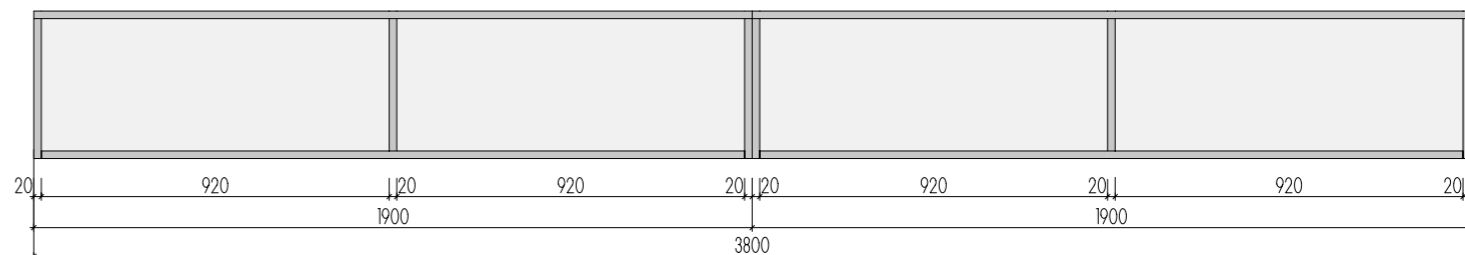

ŘEZ PODÉLNÝ