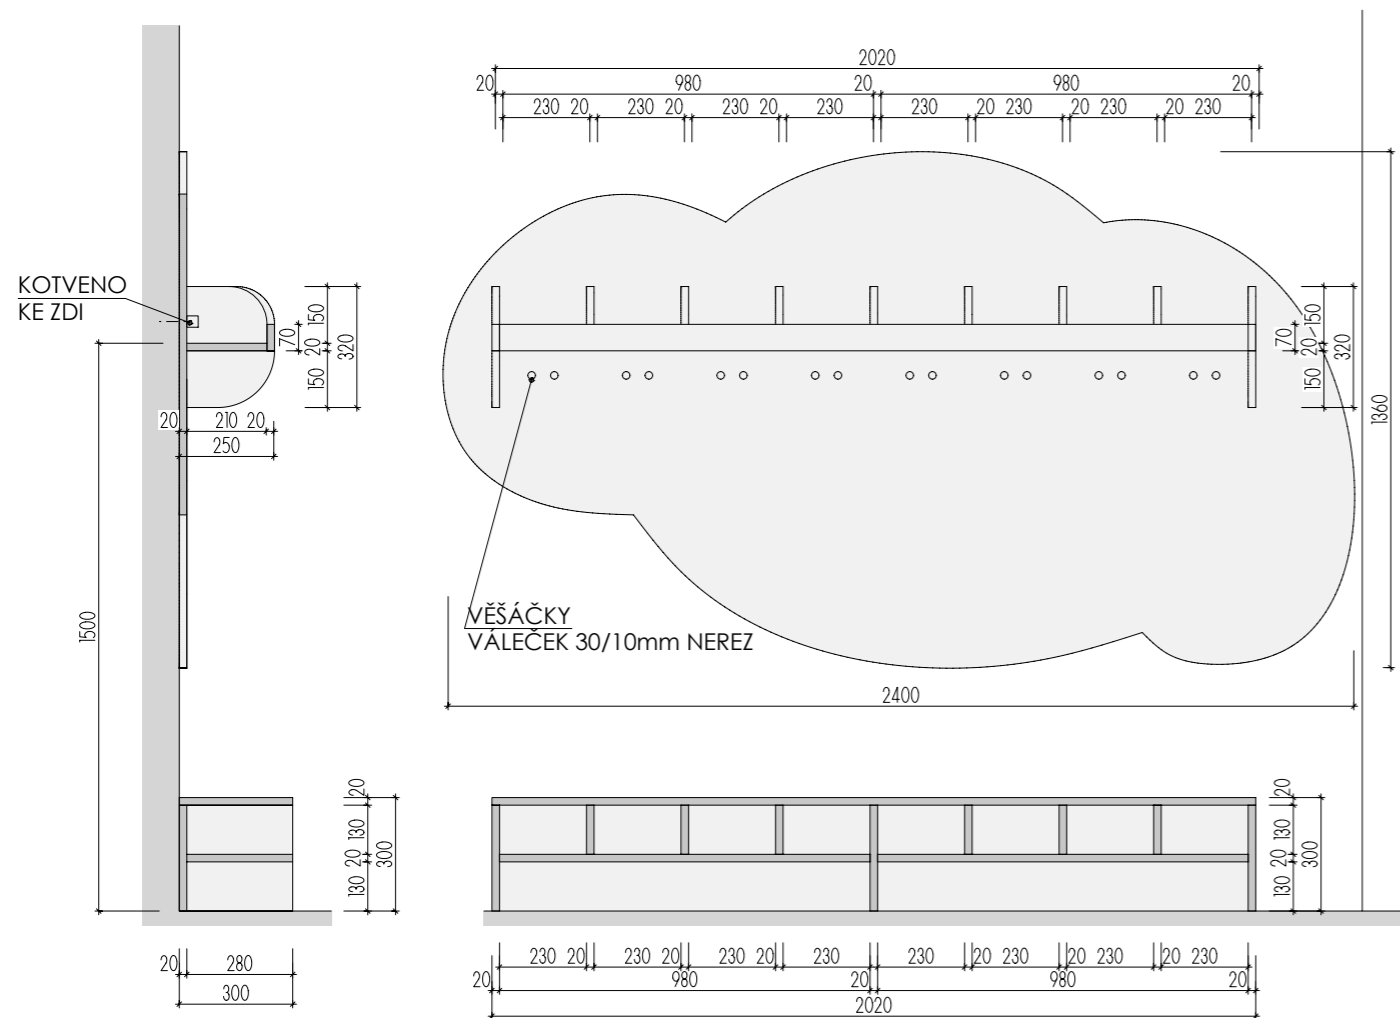

A-S-23

MÍSTNOST : 201 32

MATERIÁL: LTD
DEZÉNY: POLICE+OBLAK: U500 ST9 - LEDOVCOVĚ MODRÁ
LAVICE: U630 ST9 - LIMETKOVĚ ZELENÁ
HRANY ABS 2mm V PŘÍSLUŠNÉ BARVĚ

ROZMĚRY JSOU ORIENTAČNÍ, NUTNO PŘEMĚŘIT NA MÍSTĚ PO UKONČENÍ STAVEB.PRACÍ
PŘED VÝROBOU BUDE DÍLENSKÁ DOKUMENTACE ODSOUHLASENA ARCHITEKTEM

ATYPICKÝ NÁBYTEK 2.NP

A-S-24

MÍSTNOST : 201 32

DĚTSKÉ CENTRUM CHOCERADY | NÁVRH INTERIÉRU | 6/2018
ATYPICKÝ NÁBYTEK | M 1:20
VĚŠÁKY A LAVICE A-S-23, A-S-24

MOA
studio moa