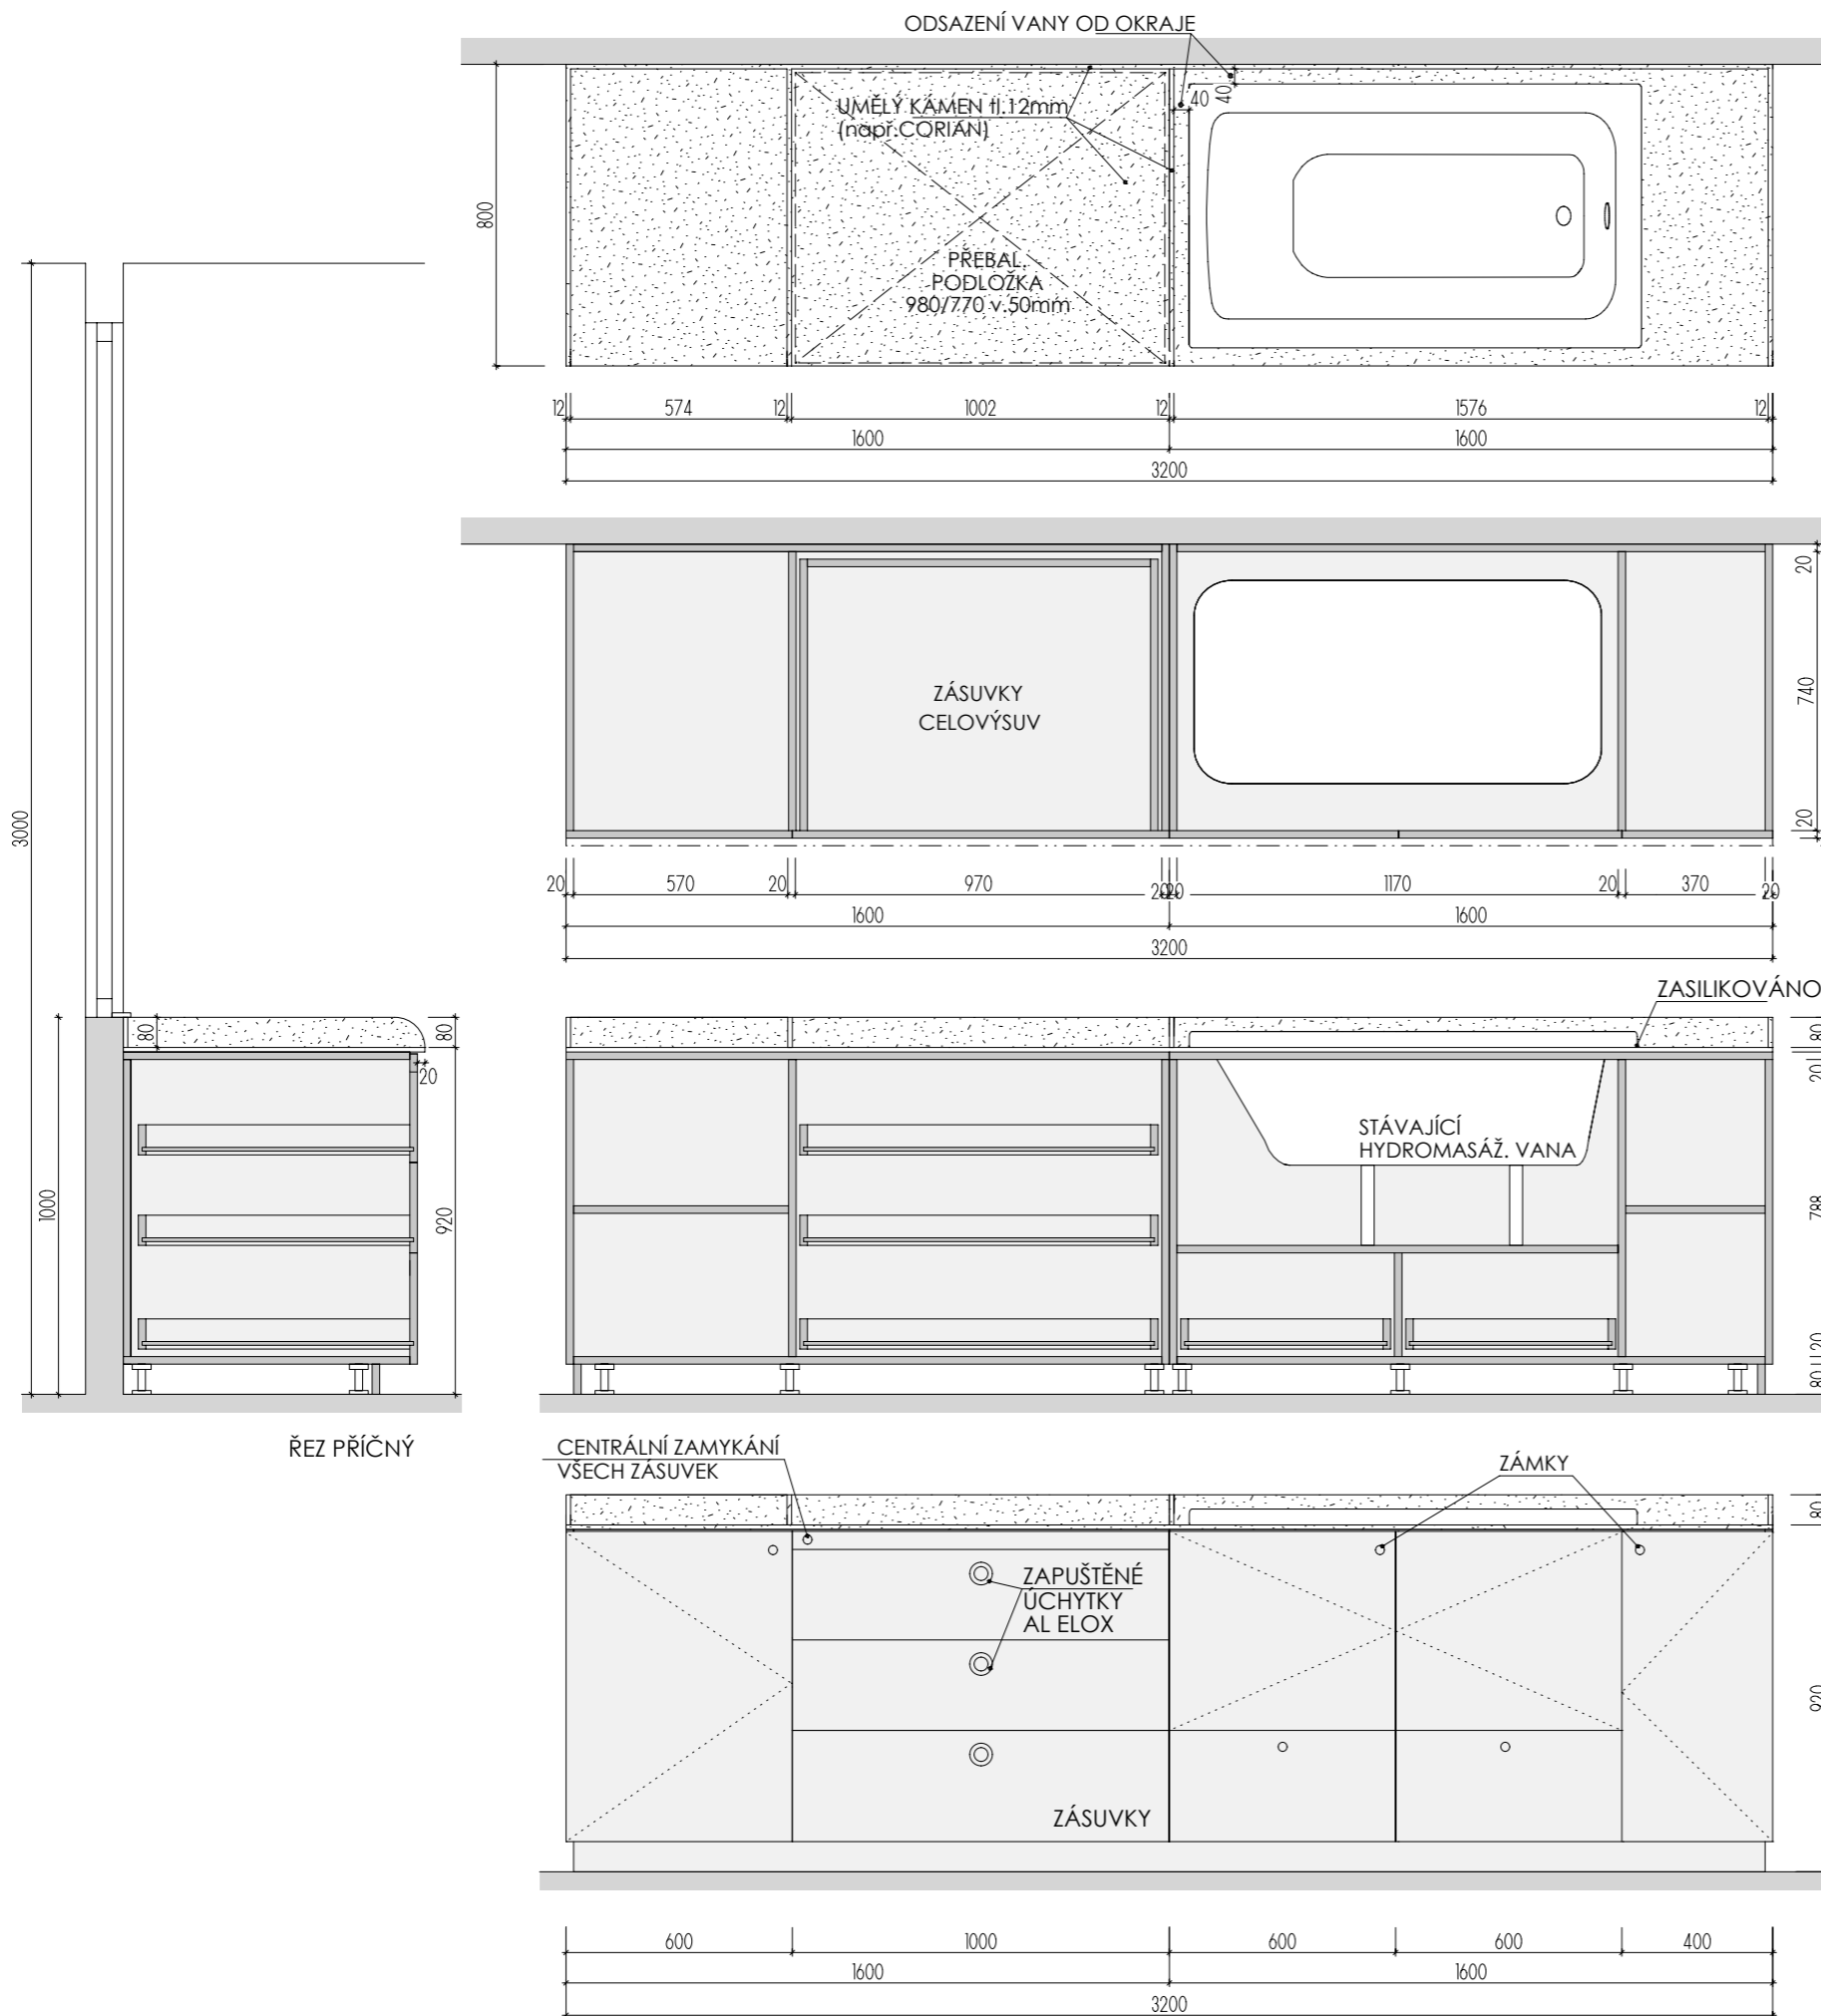

PŮDORYS

ŘEZ PODÉLNÝ

POHLED