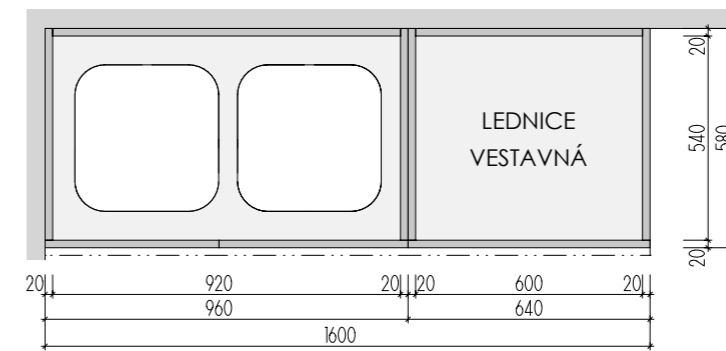

KUCH. KOUT 1 1.NP

MÍSTNOST : 102 66

POHLED

PŮDORYS

ŘEZ PODÉLNÝ

PŮDORYS
BEZ HORNÍ DESKY

ŘEZ PŘÍČNÝ

DEZÉNY: KORPUSY: LTD EGGER U788 ST9 ARKTICKÁ ŠEDÁ
 DVÍŘKA: LTD EGGER H3704 ST15 OŘECH AIDA TABÁKOVÝ
 OBKLAD STĚNY - ZÁDOVÁ DESKA tl.8mm EGGER F147 ST82 VALENTINO ŠEDÉ
 - OPATŘENA HRANOU ABS PO CELÉM OBVODU
 HRANY ABS tl.2mm V PŘÍSLUŠNÉ BARVĚ