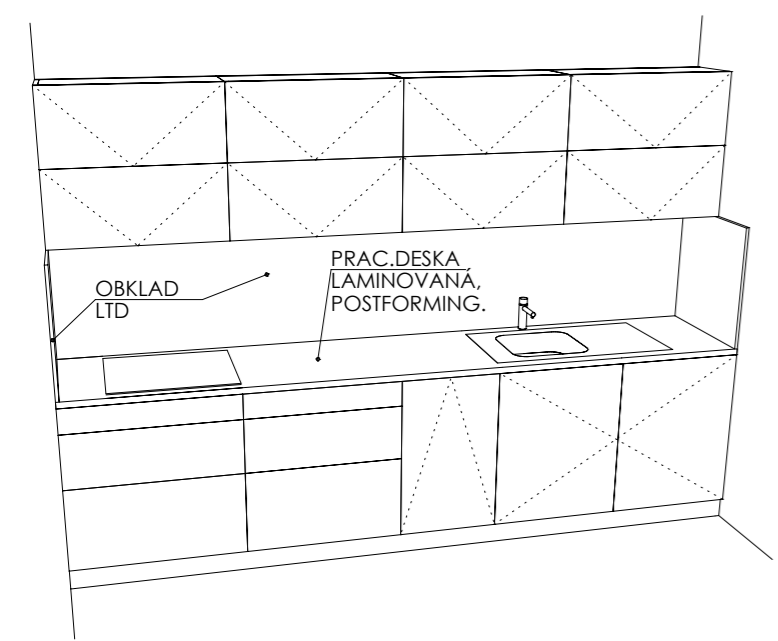

KUCH. KOUT 2 1.NP

MÍSTNOST: 102 64

DĚTSKÉ CENTRUM CHOCERADY | NÁVRH INTERIÉRU | 6/2018
 ATYPICKÝ NÁBYTEK | M 1:20
 KUCH.KOUT - VYŠETŘOVNA

MOA
 studio moa

PLAST. NOŽKY S ARETACÍ
NAKLAPÁV. SOKL S TĚSNICÍM PROFILEM