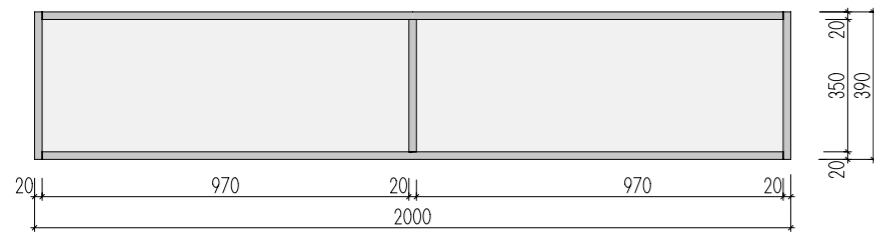

ŘEZ PODÉLNÝ