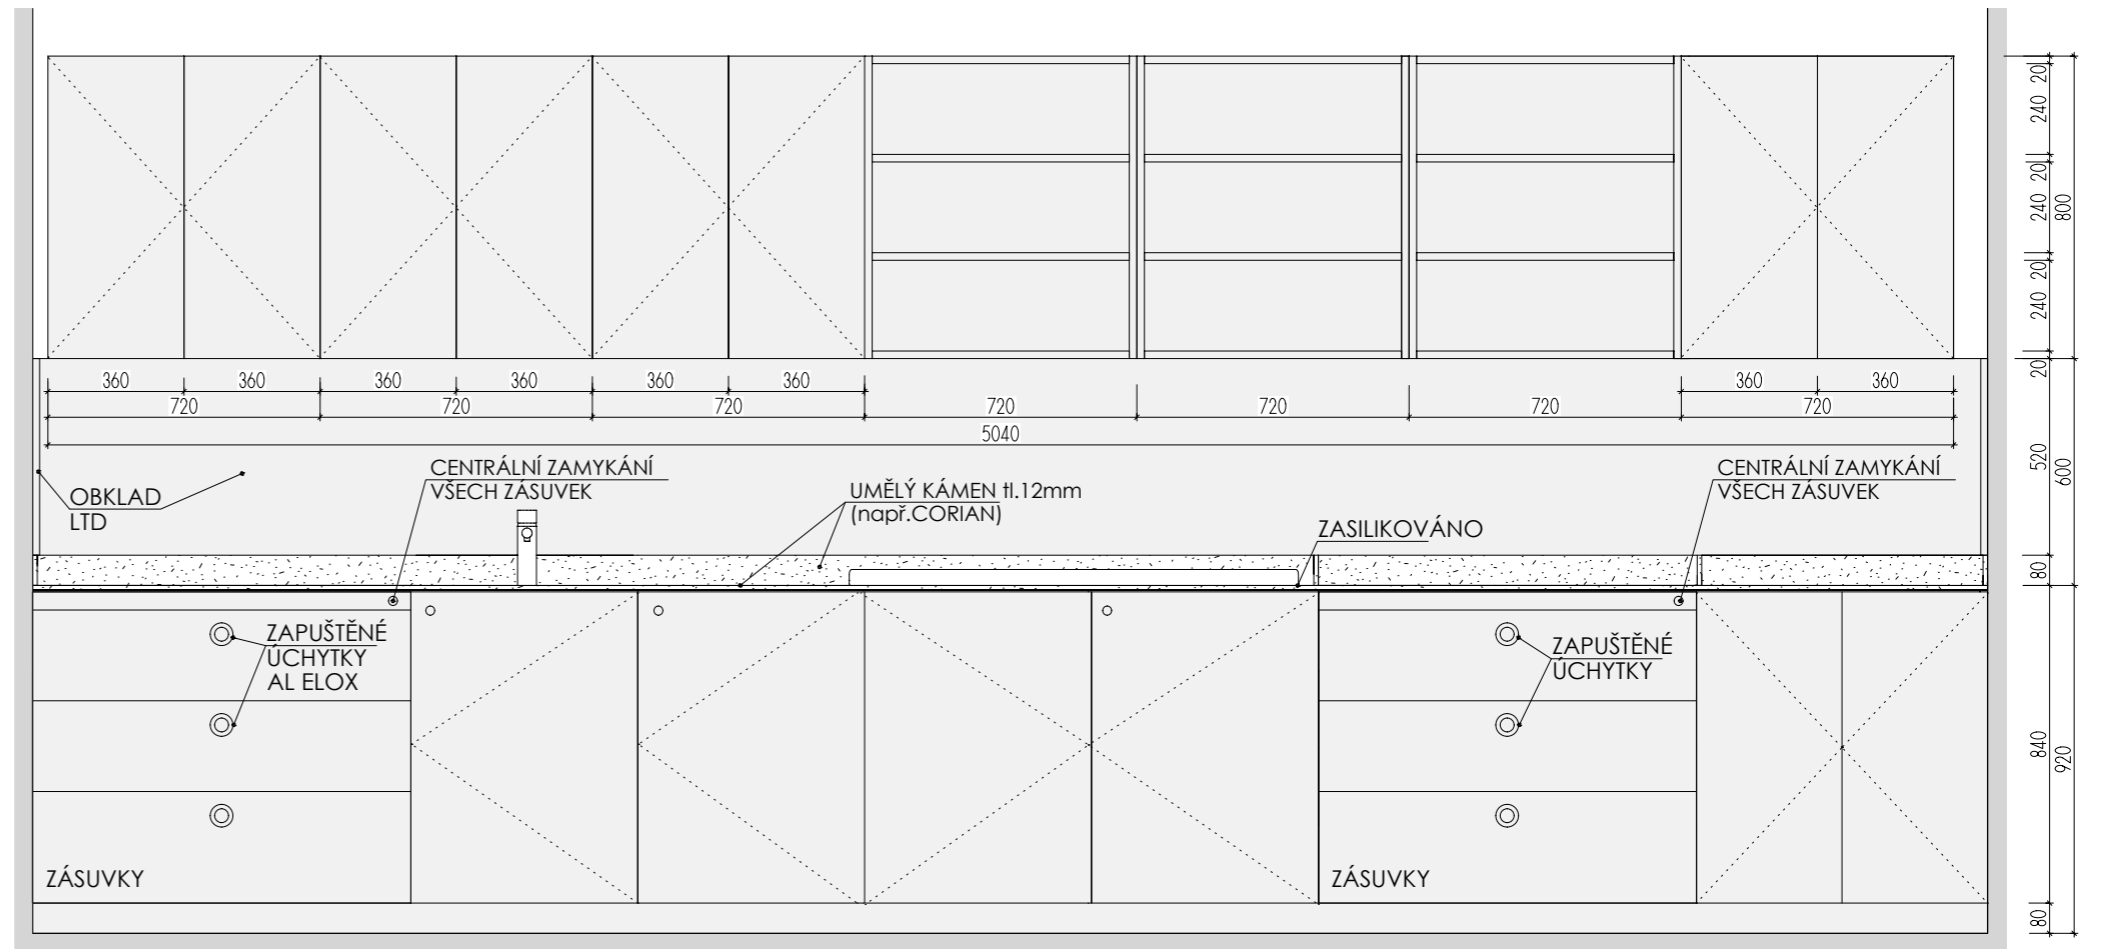

MYCÍ STŮL A-St-4 _2

MÍSTNOST: 202 64

DĚTSKÉ CENTRUM CHOCERADY | NÁVRH INTERIÉRU | 6/2018
 ATYPICKÝ NÁBYTEK | M 1:20
 MYCÍ STŮL A-St-4

DEZÉN LTD: HORNÍ SKŘÍŇKY+OBKLAD: U146 ST9 - KUKUŘIČNĚ ŽLUTÁ
DOLNÍ SKŘÍŇKY: U626 ST9 - KIWI ZELENÁ