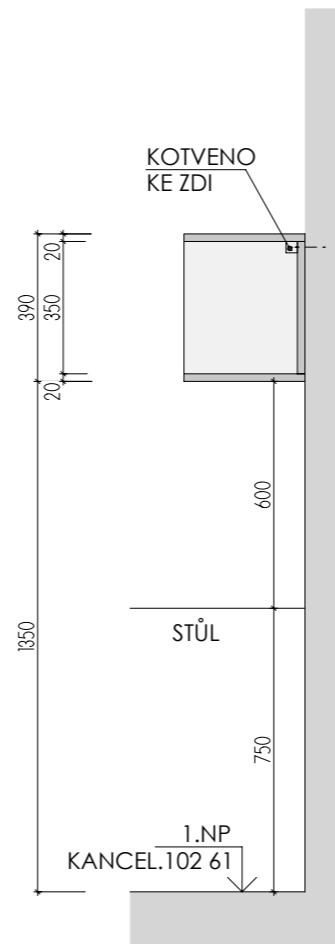

ATYPICKÉ SKŘÍNĚ 1.NP

DĚTSKÉ CENTRUM CHOCERADY | NÁVRH INTERIÉRU | 6/2018
ATYPICKÝ NÁBYTEK | M 1:20
SKŘÍNĚ A-S-16

MOA
studio moa

ŘEZ PODÉLNÝ

ŘEZ PŘÍČNÝ

A-S-17

MÍSTNOST : 102 61

PŮDORYS