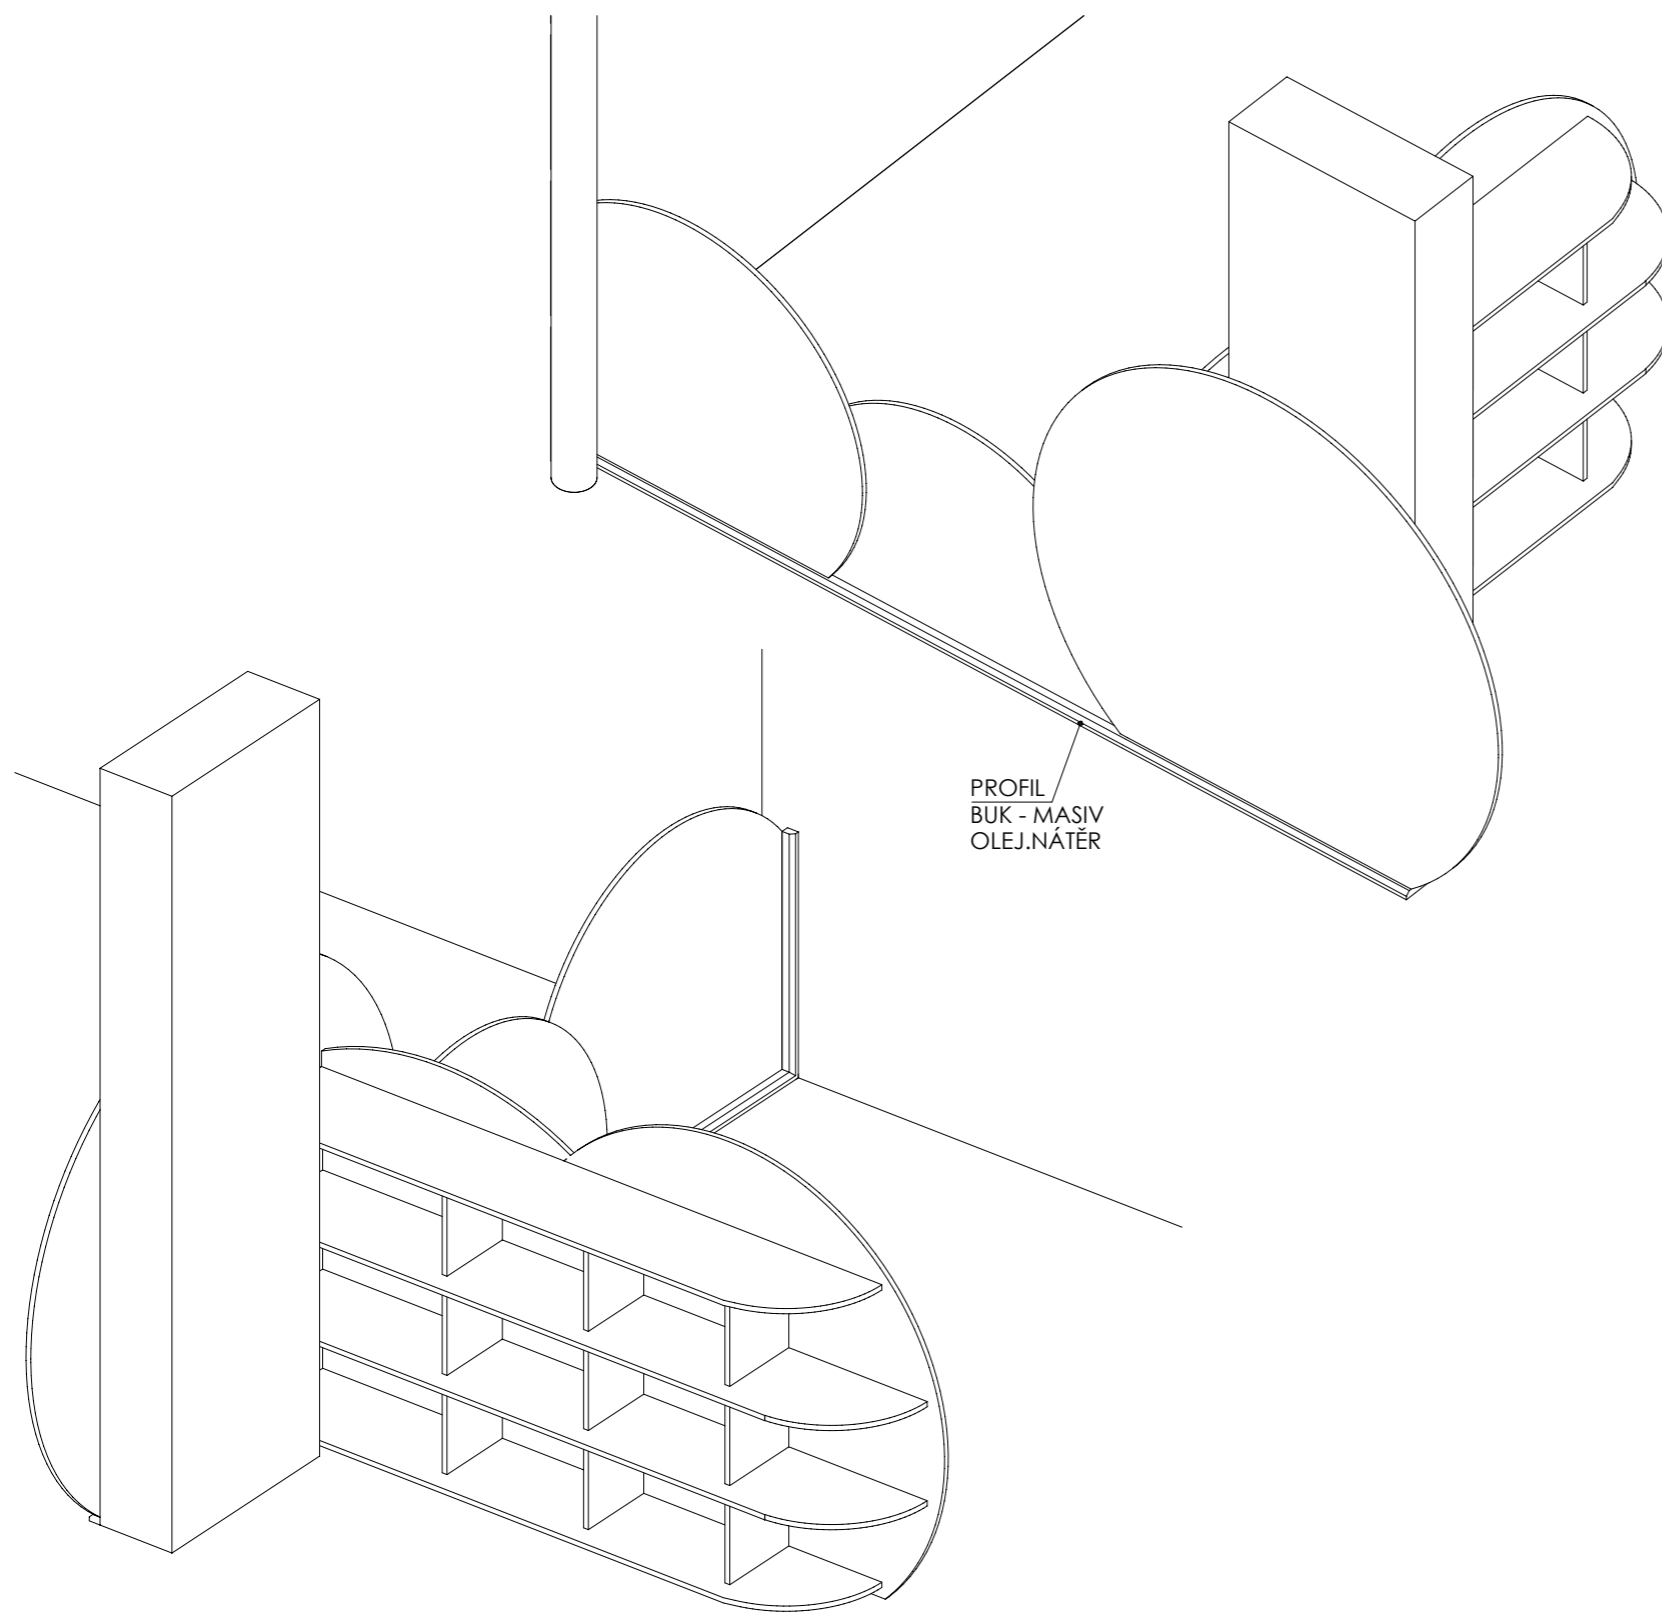

A-S-29 _2

MÍSTNOST : 202 31

DEZÉNY: U626 ST9 - KIWI ZELENÁ

HRANY ABS 2mm V PŘÍSLUŠNÉ BARVĚ

ROZMĚRY JSOU ORIENTAČNÍ, NUTNO PŘEMĚŘIT NA MÍSTĚ PO UKONČENÍ STAVEB.PRACÍ
PŘED VÝROBOU BUDE DÍLENSKÁ DOKUMENTACE ODSOUHLASENA ARCHITEKTEM

ATYPICKÉ SKŘÍŇĚ 2.NP

DĚTSKÉ CENTRUM CHOCERADY | NÁVRH INTERIÉRU | 6/2018

ATYPICKÝ NÁBYTEK | M 1:20

SKŘÍŇ A-S-29

MOA
studio moa