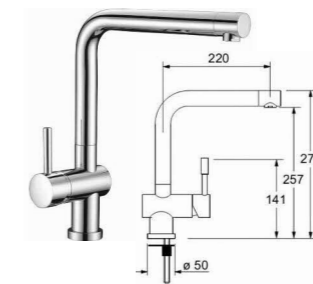

STOJÁNKOVÁ TLAKOVÁ BATERIE V CHROMOVÉM PROVEDENÍ. (např. Franke Samoa Chrom)