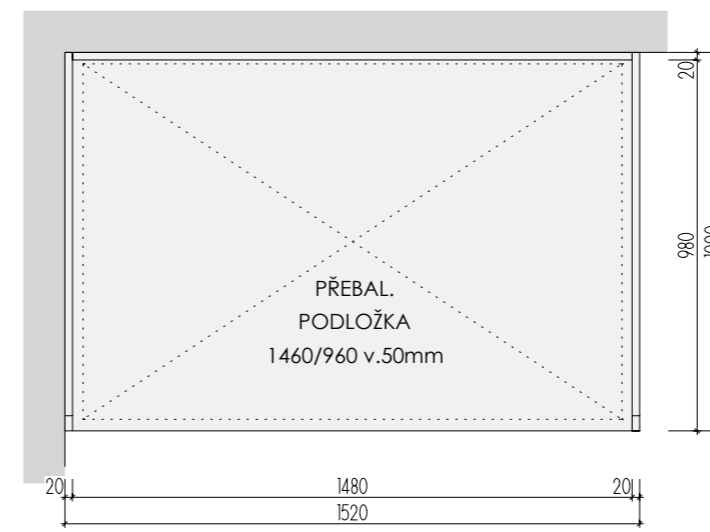

ATYPICKÝ STŮL **A-St-8**

MÍSTNOST: 202 61

DĚTSKÉ CENTRUM CHOCERADY | NÁVRH INTERIÉRU | 6/2018
 ATYPICKÝ NÁBYTEK | M 1:20
 ATYPICKÝ STŮL A-St-8

ŘEZ PŘÍČNÝ

ŘEZ PODÉLNÝ

POHLED

PŮDORYS
BEZ HORNÍ DESKY

PŮDORYS