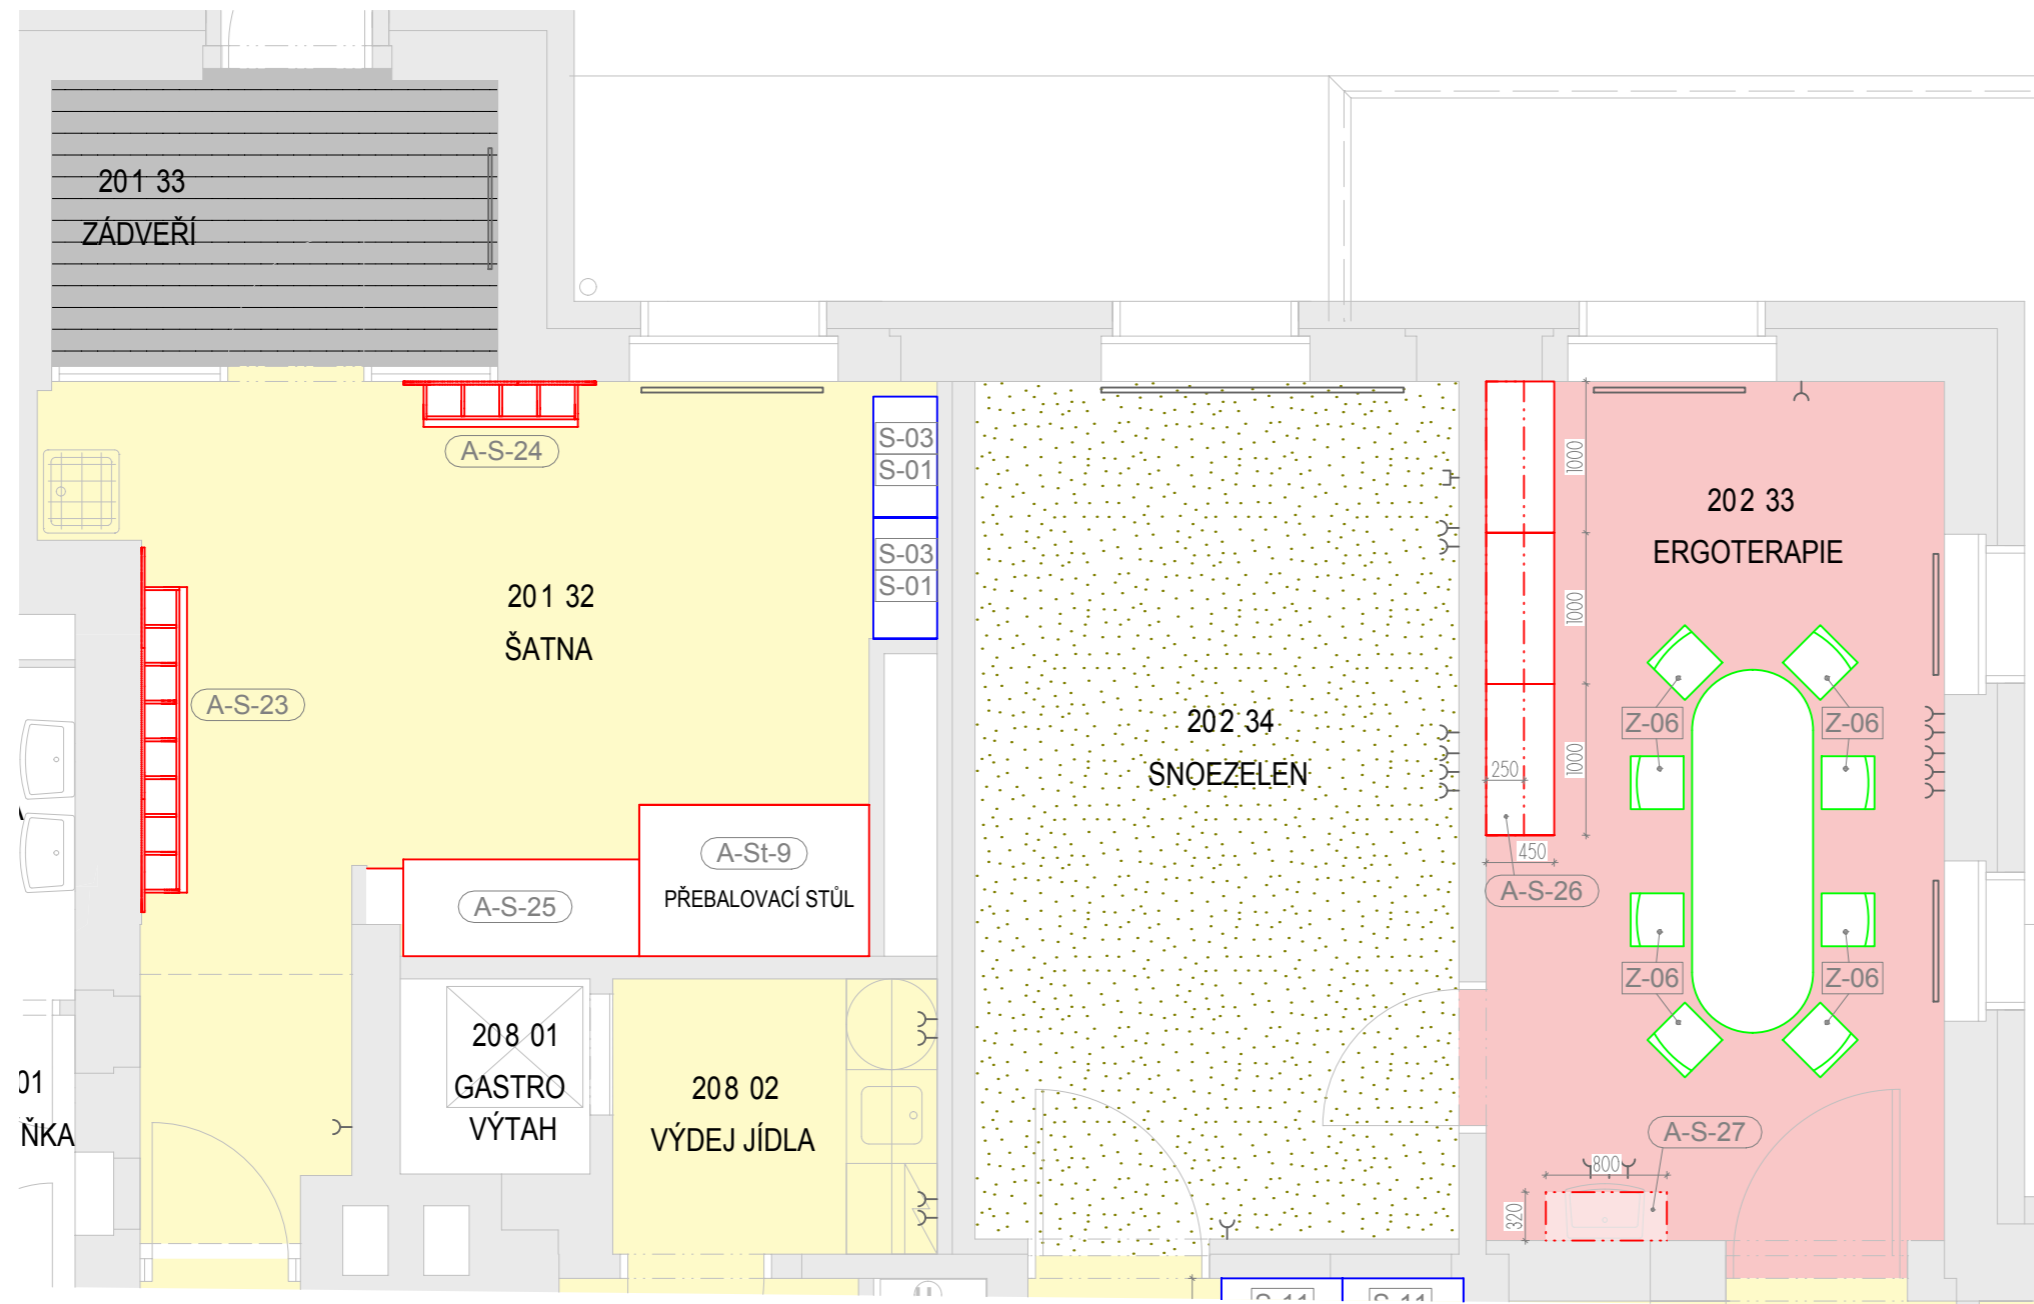

1.NP_2

- stávající nábytek z DC Stránčice
- typový nábytek
- atypický nábytek
- kuchyňky

2.NP_1

- stávající nábytek z DC Stránčice
- typový nábytek
- atypický nábytek
- kuchyňky

2.NP_2

- stávající nábytek z DC Stránčice
- typový nábytek
- atypický nábytek
- kuchyňky