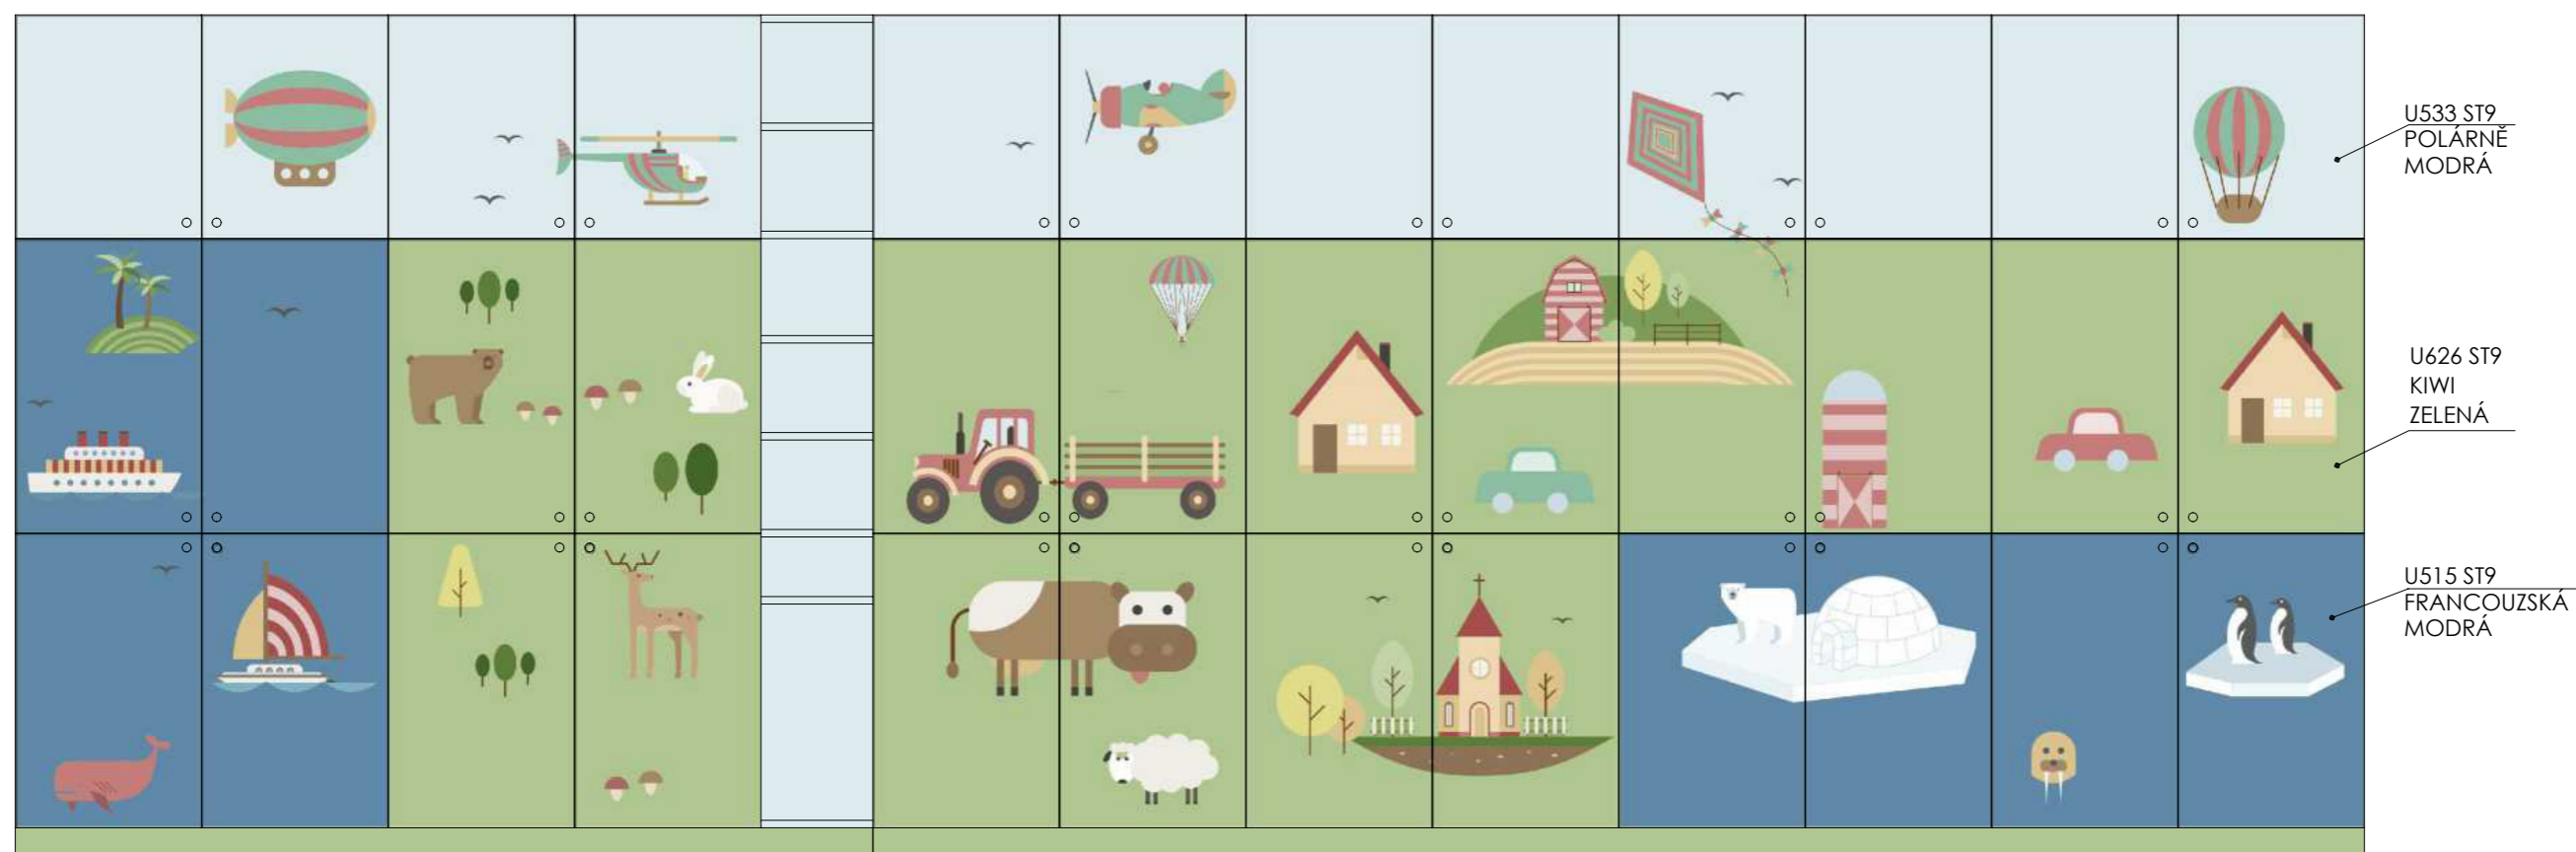

PŮDORYS

ATYPICKÉ SKŘÍNĚ 2.NP

DĚTSKÉ CENTRUM CHOCERADY | NÁVRH INTERIÉRU | 6/2018

ATYPICKÝ NÁBYTEK | M 1:20

SKŘÍNĚ A-S-30

MOA
studio moa

A-S-30 _2

MÍSTNOST : 202 31