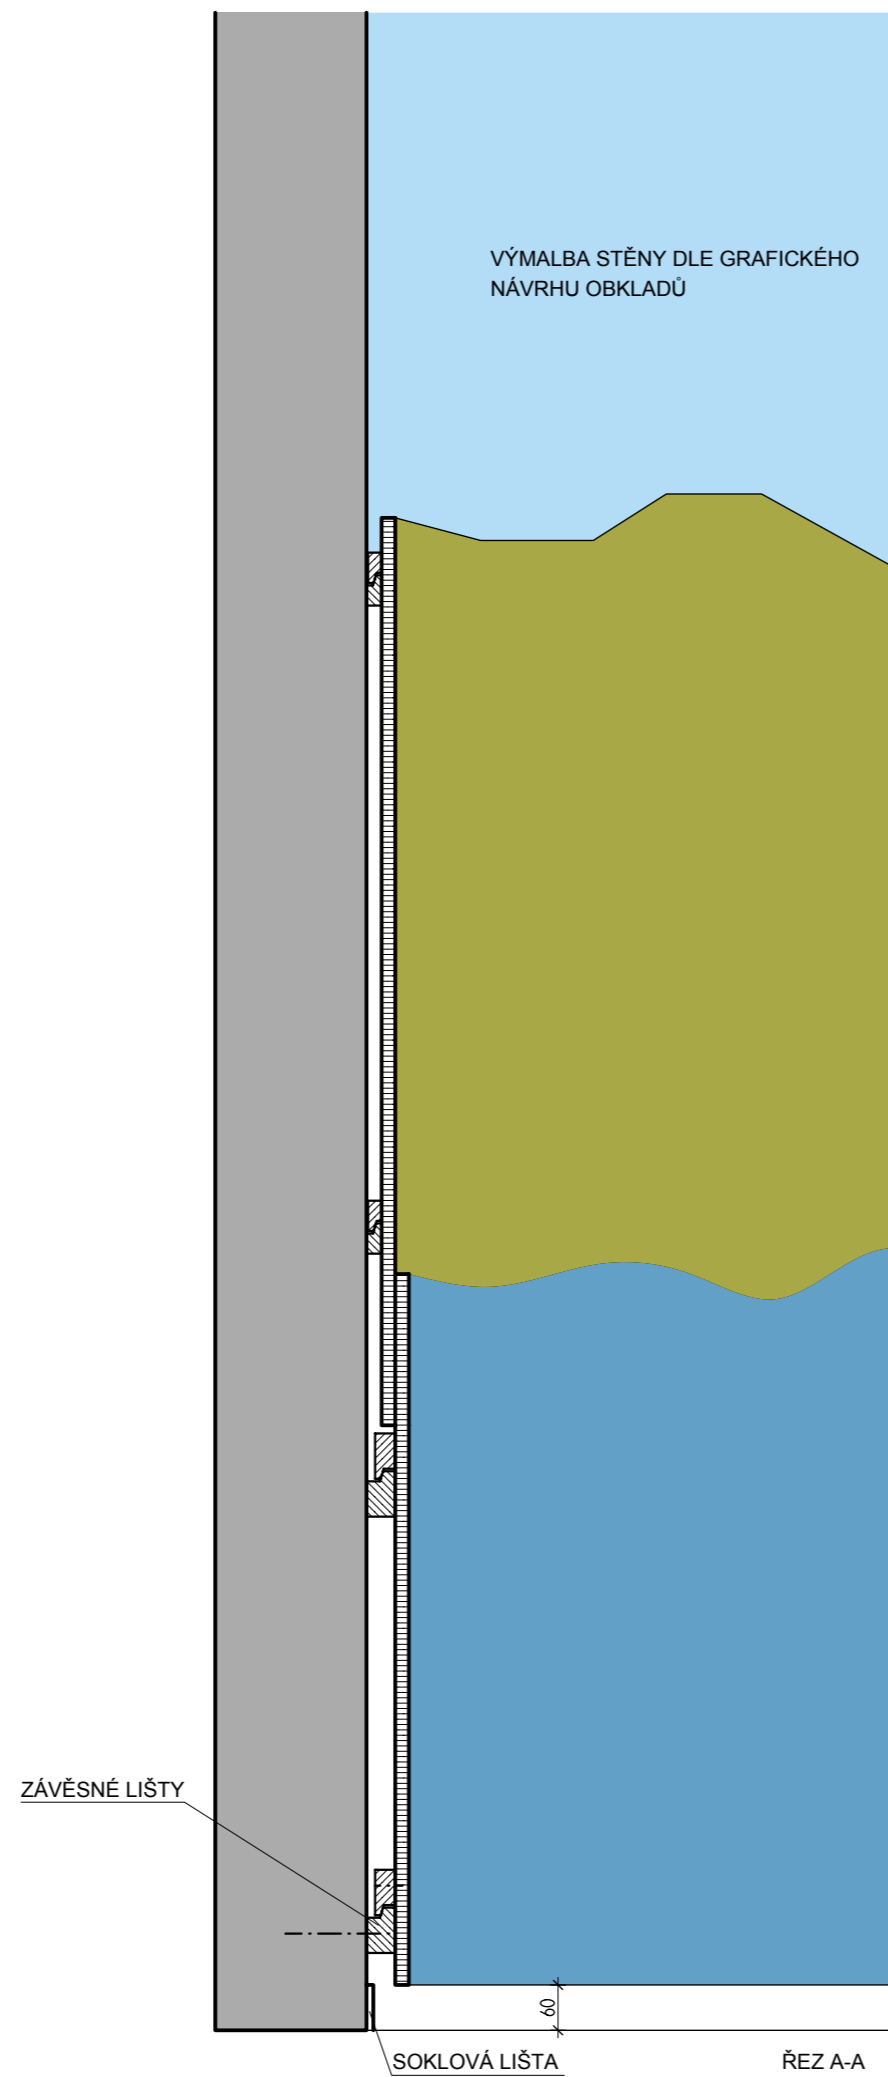

ROZMĚRY JSOU ORIENTAČNÍ, NUTNO PŘEMĚRIT NA MÍSTĚ PO UKONČENÍ STAVEB.PRACÍ

DETAILY- DŘEVĚNÉ OBKLADY

DĚTSKÉ CENTRUM CHOCERADY | NÁVRH INTERIÉRU | 6/2018
DETAILY | M 1:10
DŘEVĚNÝ OBKLAD

MOA
studio moa