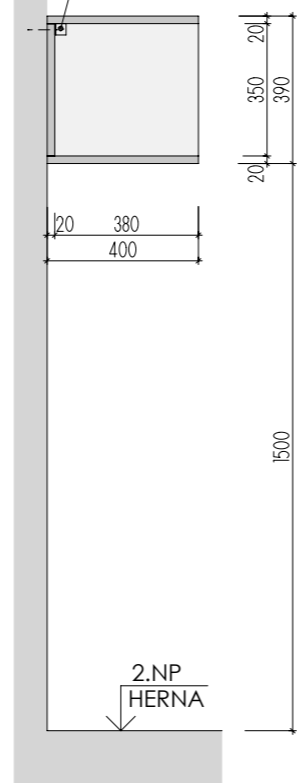

JEDNOTLIVÉ KORPUSY
JSOU SAMOSTATNĚ KOTVENY
PŘES CHEMICKÉ KOTVY
A L-PROFILY V KORPUSU

ŘEZ PŘÍČNÝ