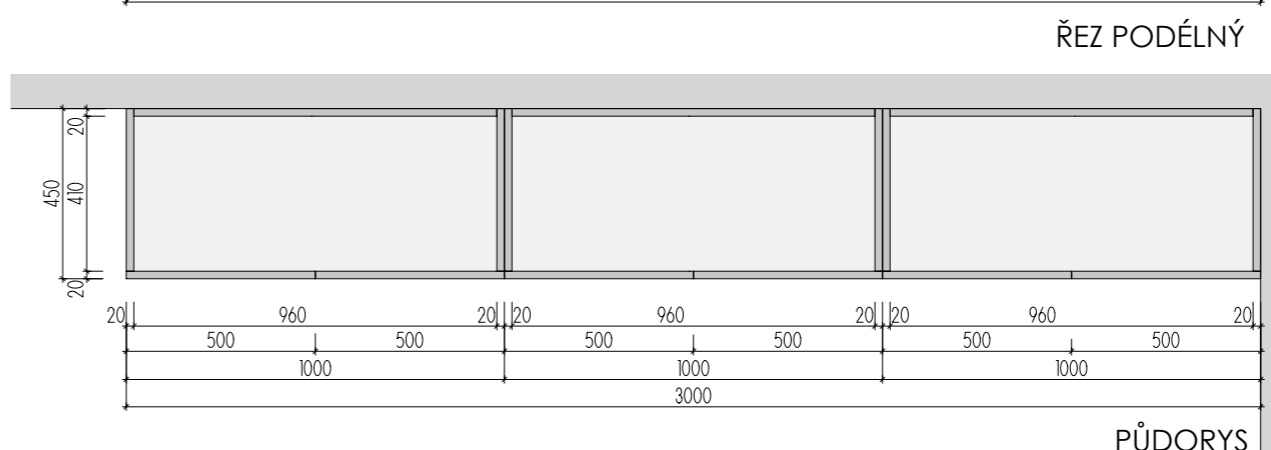

PŮDORYS

DEZÉNY: DVÍŘKA I KORPUSY: U626 ST9 - KIWI ZELENÁ
HRANY ABS 2mm V PŘÍSLUŠNÉ BARVĚ

ROZMĚRY JSOU ORIENTAČNÍ, NUTNO PŘEMĚŘIT NA MÍSTĚ PO UKONČENÍ STAVEB.PRACÍ
PŘED VÝROBOU BUDE DÍLENSKÁ DOKUMENTACE ODSOUHLASENA ARCHITEKTEM
NA KŘÍDLE DVEŘÍ BEZ ZÁMKU JE VNITŘNÍ LIŠTA ZAMEZUJÍCÍ OTEVŘENÍ - KLAPAČKA
ULOŽENÍ POLIC JE VÝŠKOVĚ MĚNITELNÉ

ATYPICKÉ SKŘÍNĚ 2.NP

A-S-26

MÍSTNOST : 202 33