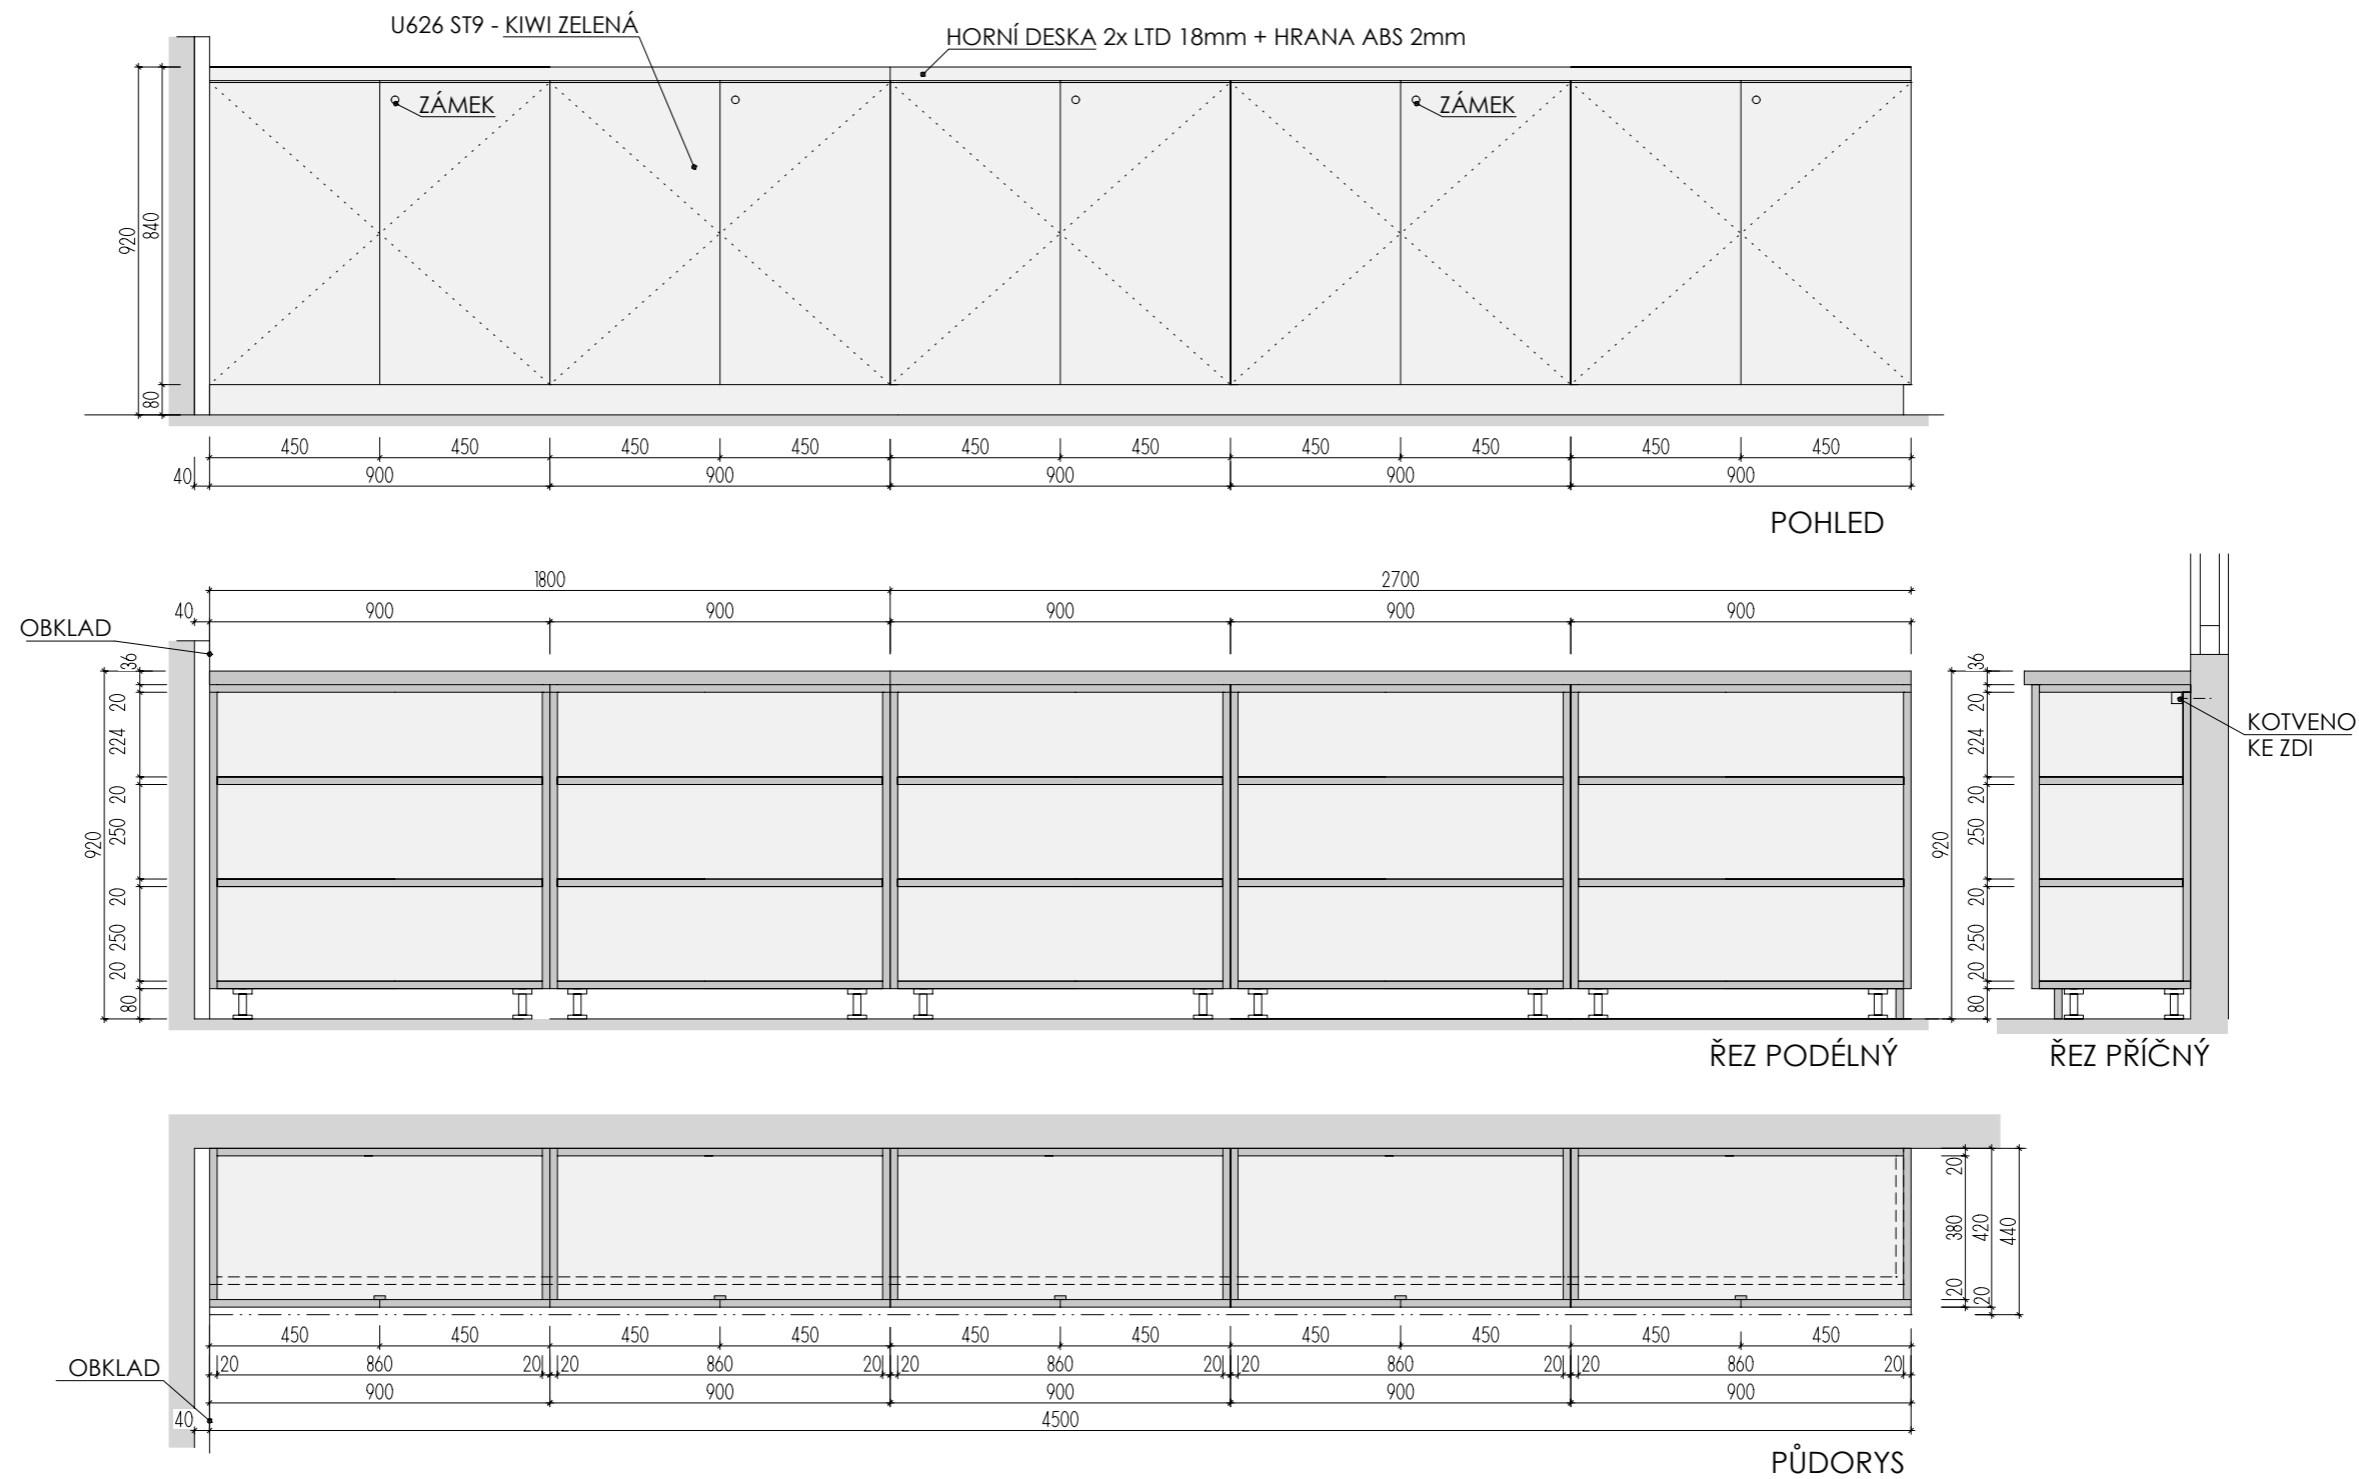

A-S-12

MÍSTNOST : 102 02

DEZÉNY: DVÍŘKA: U626 ST9 - KIWI ZELENÁ
KORPUSY: U788 ST9 - ARKTICKÁ ŠEDÁ
HRANY ABS 2mm V PŘÍSLUŠNÉ BARVĚ

ROZMĚRY JSOU ORIENTAČNÍ, NUTNO PŘEMĚŘIT NA MÍSTĚ PO UKONČENÍ STAVEB.PRACÍ
PŘED VÝROBOU BUDE DÍLENSKÁ DOKUMENTACE ODSOUHLASENA ARCHITEKTEM
NA KŘÍDLE DVEŘÍ BEZ ZÁMKU JE VNITŘNÍ LIŠTA ZAMEZUJÍCÍ OTEVŘENÍ - KLAPAČKA
ULOŽENÍ POLIC JE VÝŠKOVĚ MĚNITELNÉ

ATYPICKÉ SKŘÍNĚ 1.NP

DĚTSKÉ CENTRUM CHOCERADY | NÁVRH INTERIÉRU | 6/2018
ATYPICKÝ NÁBYTEK | M 1:20
SKŘÍNĚ A-S-12

MOA
studio moa