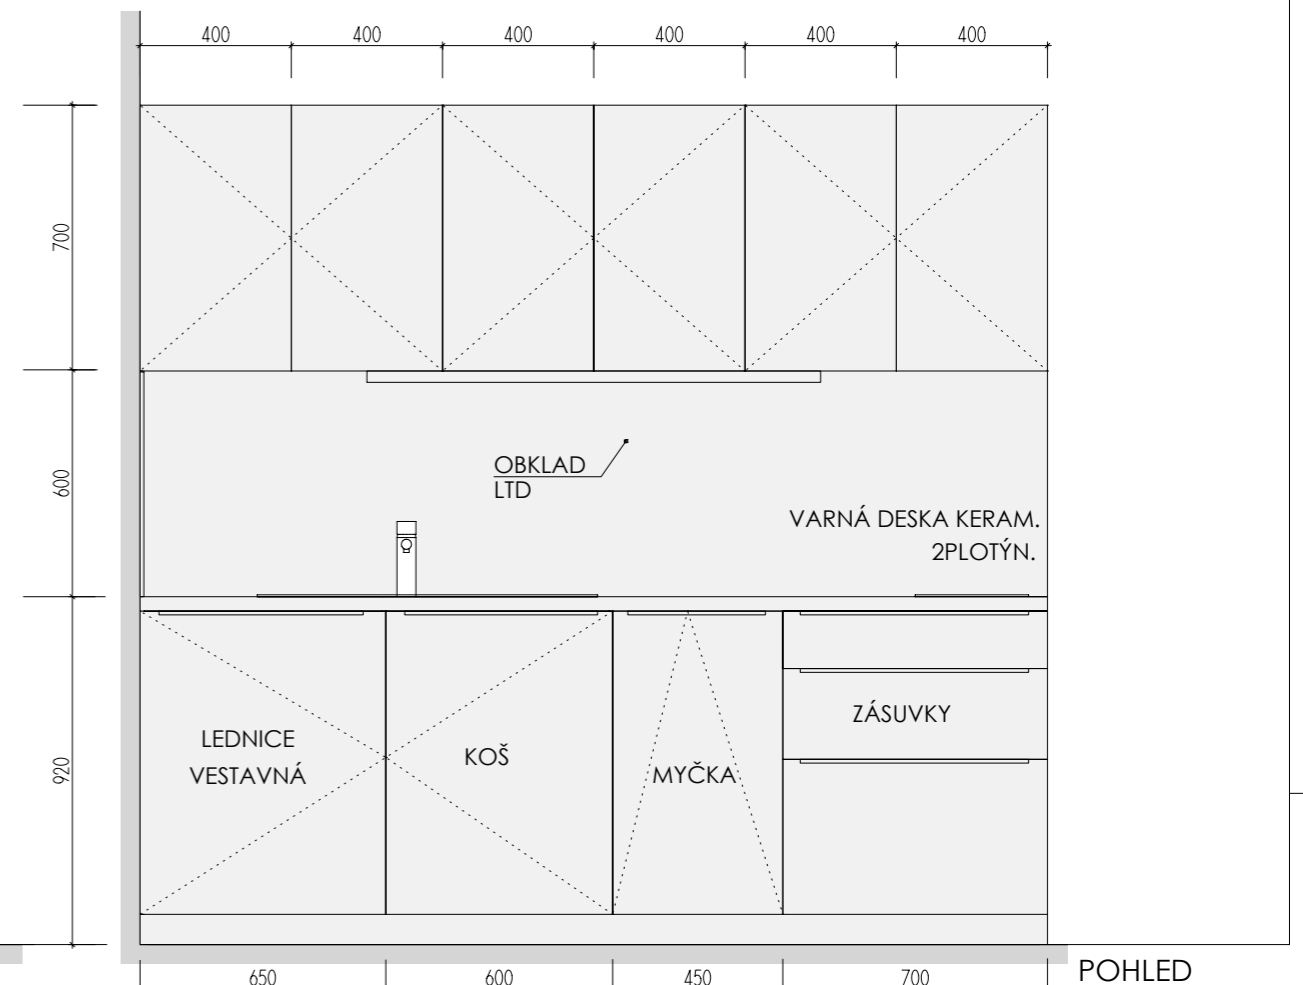

PLAST. NOŽKY S ARETACÍ
NAKLAPÁV. SOKL S TĚSNÍCÍM PROFILEM

OKNO PARAPET 400

DEZÉNY: KORPUSY: LTD EGGER U788 ST9 ARKTICKÁ ŠEDÁ
DVÍŘKA: LTD EGGER H3704 ST15 OŘECH AIDA TABÁKOVÝ
PRAC. DESKA POSTFORMING tl. 38mm EGGER F147 ST82 VALENTINO ŠEDÉ
OBKLAD STĚNY - ZÁDOVÁ DESKA tl. 8mm EGGER F147 ST82 VALENTINO ŠEDÉ
- OPATŘENA HRANOU ABS PO CELÉM OBVODU
HRANY ABS tl. 2mm V PŘÍSLUŠNÉ BARVĚ

ROZMĚRY JSOU ORIENTAČNÍ, NUTNO PŘEMĚŘIT NA MÍSTĚ PO UKONČENÍ STAVEB. PRACÍ.
ELEKTR. A SLABOPROUDÉ ZÁSUVKY BUDOU OSAZENY NA OBKLAD LTD (NUTNÁ KOORDINACE SE STAVBOU).
OSAZENÍ OSVĚTLENÍ BUDE KOORDINOVÁNO S VÝVODY ELEKTRO BĚHEM REALIZACE.
OSVĚTLENÍ BUDE ŘEŠENO BUĎ LED PROFILEM + TRAFU + VYPÍNAČ + NAPOJENÍ NA VÝVOD ELEKTRO
A NEBO TYPOVÝM PŘISAZENÝM SVÍTIDLEM S VLASTNÍM VYPÍNAČEM NAPOJENÝM VIDITELNĚ DO ZÁSUVKY.
ULOŽENÍ POLIC JE VÝŠKOVĚ MĚNITELNÉ

KUCH. KOUT 4 3.NP

MÍSTNOST: 302 64