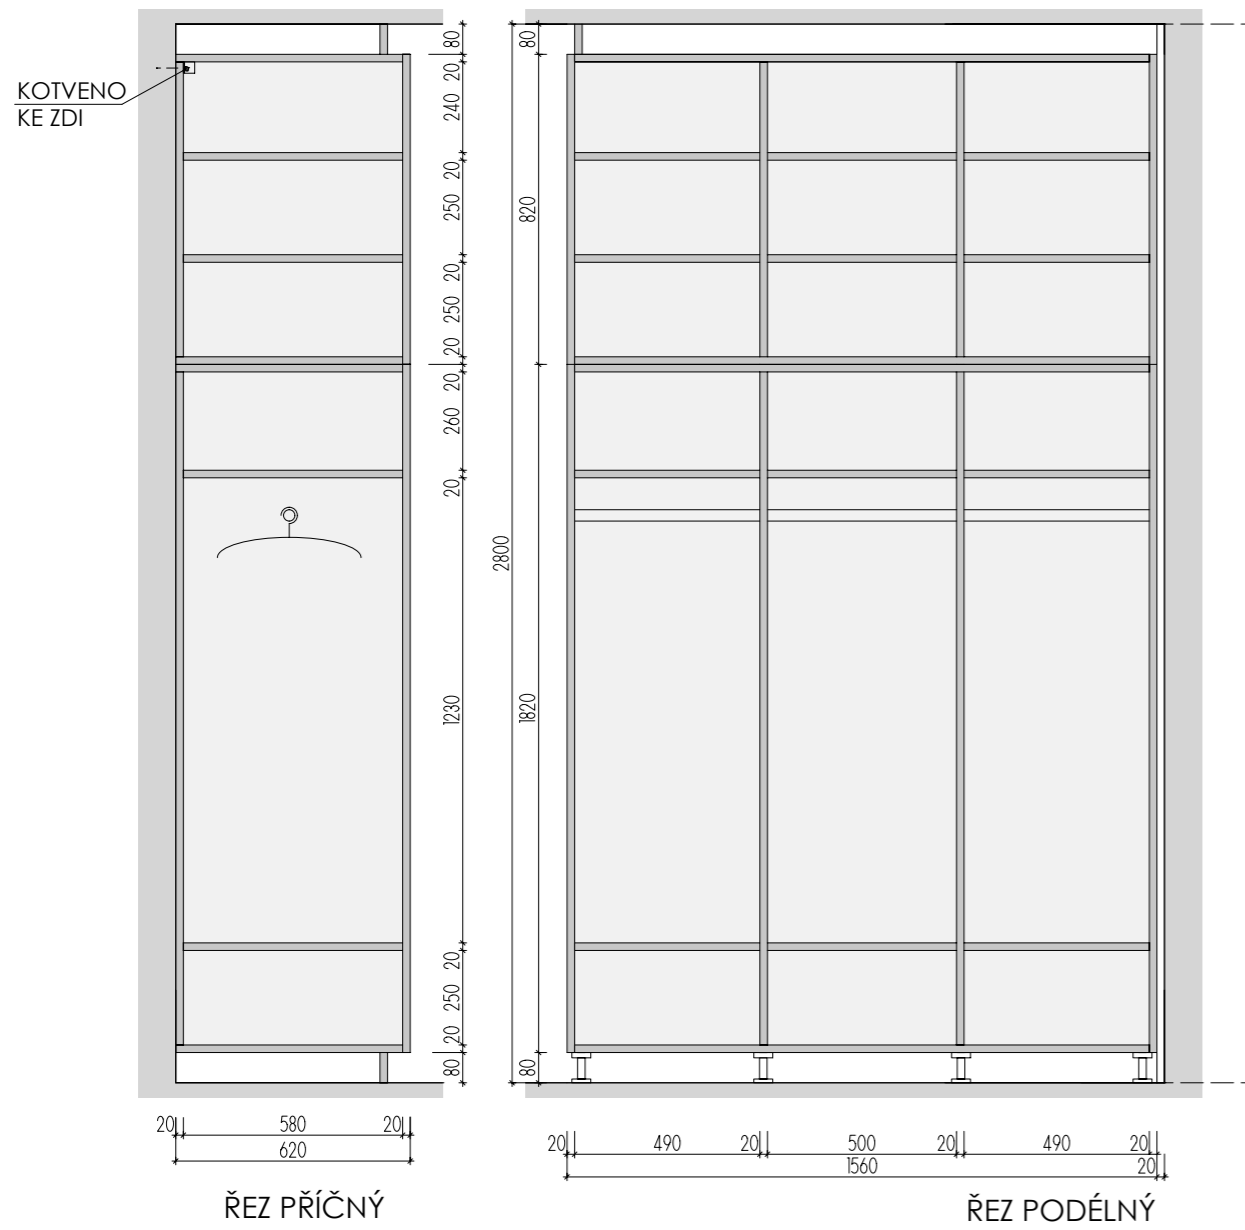

ATYPICKÝ NÁBYTEK 2.NP

A-S-24

MÍSTNOST : 201 32

DĚTSKÉ CENTRUM CHOCERADY | NÁVRH INTERIÉRU | 6/2018
 ATYPICKÝ NÁBYTEK | M 1:20
 VĚŠÁKY A LAVICE A-S-23, A-S-24

MOA
 studio moa

A-S-25
MÍSTNOST : 201 32

DEZÉNY: DVÍŘKA: U630 ST9 - LIMETKOVĚ ZELENÁ
KORPUSY: U788 ST9 - ARKTICKÁ ŠEDÁ
HRANY ABS 2mm V PŘÍSLUŠNÉ BARVĚ