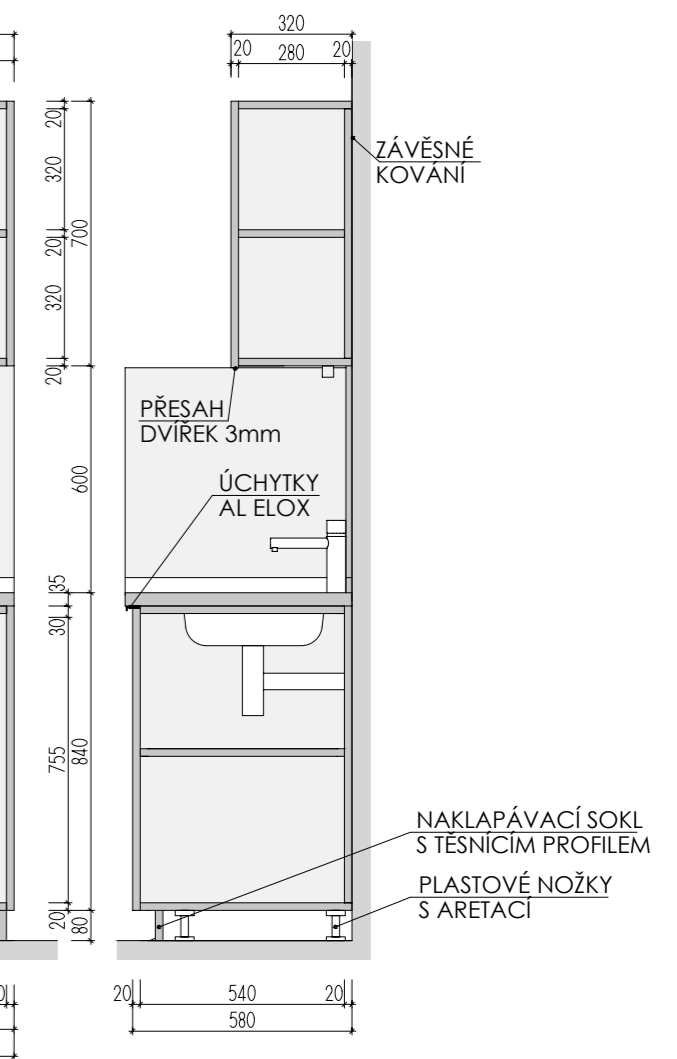

KUCH. KOUT 1 1.NP

MÍSTNOST : 102 66

POHLED

PŮDORYS

ŘEZ PODÉLNÝ

PŮDORYS
BEZ HORNÍ DESKY

ŘEZ PŘÍČNÝ

DEZÉNY: KORPUSY: LTD EGGER U788 ST9 ARKTICKÁ ŠEDÁ
 DVÍŘKA: LTD EGGER H3704 ST15 OŘECH AIDA TABÁKOVÝ
 OBKLAD STĚNY - ZÁDOVÁ DESKA tl.8mm EGGER F147 ST82 VALENTINO ŠEDÉ
 - OPATŘENA HRANOU ABS PO CELÉM OBVODU
 HRANY ABS tl.2mm V PŘÍSLUŠNÉ BARVĚ