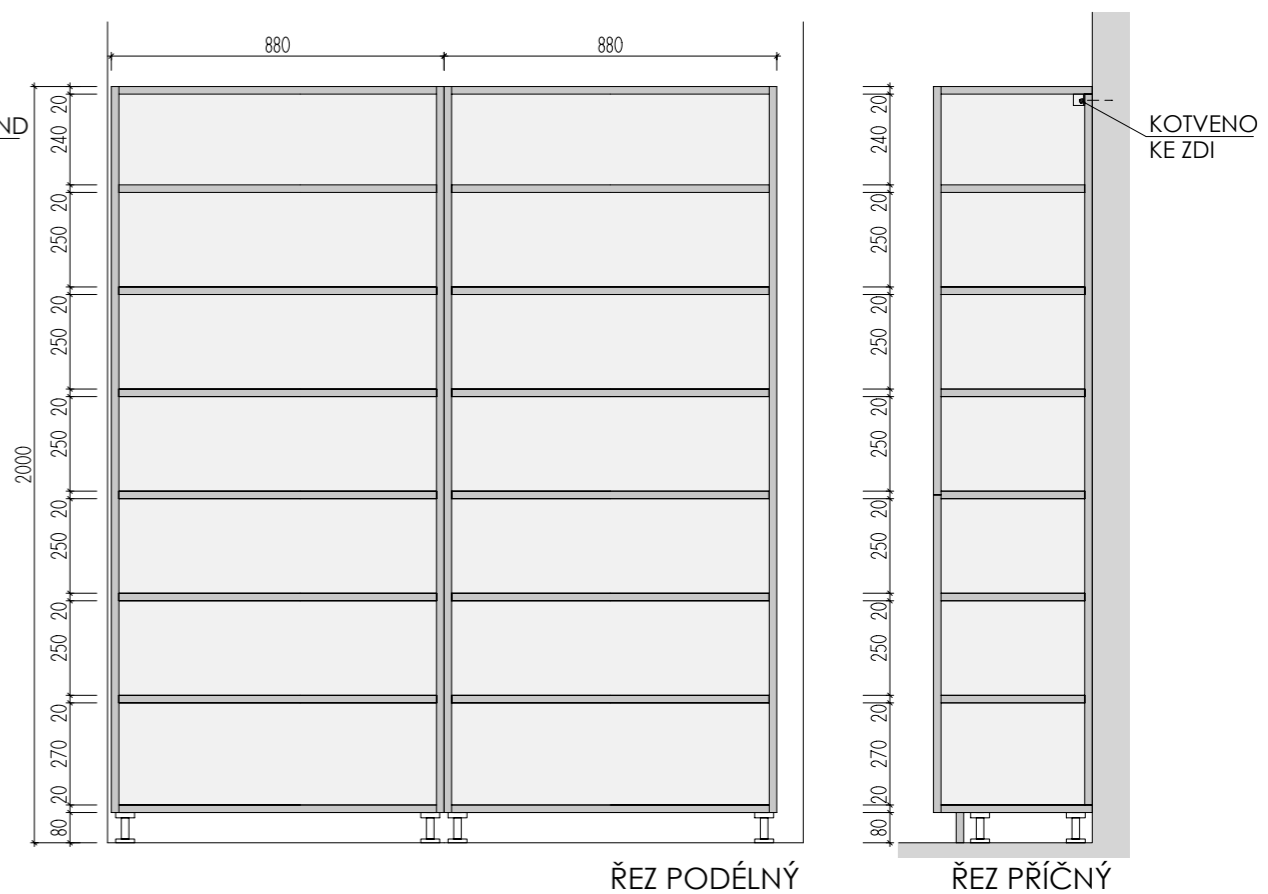

A-S-13
MÍSTNOST : 102 03

DEZÉNY: DVÍŘKA - HORNÍ: U500 ST9 - LEDOVCOVĚ MODRÁ
DOLNÍ: U650 ST9 - KAPRADINOVĚ ZELENÁ
KORPUSY: U788 ST9 - ARKTICKÁ ŠEDÁ
HRANY ABS 2mm V PŘÍSLUŠNÉ BARVĚ

ROZMĚRY JSOU ORIENTAČNÍ, NUTNO PŘEMĚŘIT NA MÍSTĚ PO UKONČENÍ STAVEB.PRACÍ
PŘED VÝROBOU BUDE DÍLENSKÁ DOKUMENTACE ODSOUHLASENA ARCHITEKTEM
NA KŘIDLE DVEŘÍ BEZ ZÁMKU JE VNITŘNÍ LIŠTA ZAMEZUJÍCÍ OTEVŘENÍ - KLAPAČKA
ULOŽENÍ POLIC JE VÝŠKOVĚ MĚNITELNÉ

ATYPICKÉ SKŘÍNĚ 1.NP

DĚTSKÉ CENTRUM CHOCERADY | NÁVRH INTERIÉRU | 6/2018
ATYPICKÝ NÁBYTEK | M 1:20
SKŘÍNĚ A-S-13

MOA
studio moa