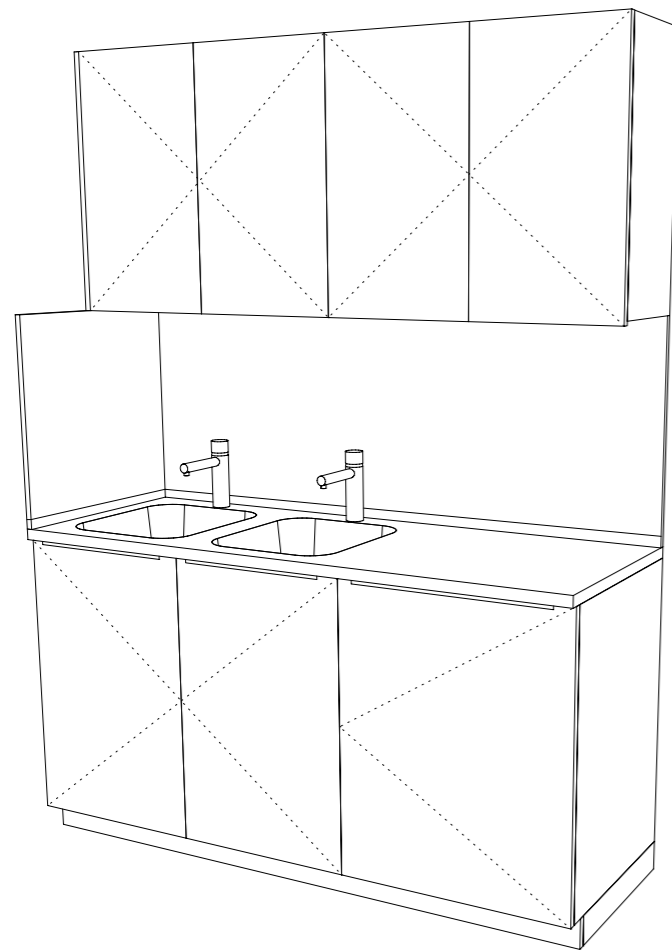

POHLED

DEZÉNY: KORPUSY: LTD EGGER U788 ST9 ARKTICKÁ ŠEDÁ
DVÍŘKA: LTD EGGER H3704 ST15 OŘECH AIDA TABÁKOVÝ
OBKLAD STĚNY - ZÁDOVÁ DESKA tl.8mm EGGER F147 ST82 VALENTINO ŠEDÉ
- OPATŘENA HRANOU ABS PO CELÉM OBVODU
HRANY ABS tl.2mm V PŘÍSLUŠNÉ BARVĚ

ROZMĚRY JSOU ORIENTAČNÍ, NUTNO PŘEMĚŘIT NA MÍSTĚ PO UKONČENÍ STAVEB.PRACÍ.
ELEKTR. A SLABOPROUDÉ ZÁSUVKY BUDOU OSAZENY NA OBKLAD LTD (NUTNÁ KOORDINACE SE STAVBOU).
OSAZENÍ OSVĚTLENÍ BUDE KOORDINOVÁNO S VÝVODY ELEKTRO BĚHEM REALIZACE.
OSVĚTLENÍ BUDE ŘEŠENO BUĎ LED PROFÍLEM + TRAFU + VYPÍNAČ + NAPOJENÍ NA VÝVOD ELEKTRO
A NEBO TYPOVÝM PŘISAZENÝM SVÍTIDLEM S VLASTNÍM VYPÍNAČEM NAPOJENÝM VIDITELNĚ DO ZÁSUVKY.
ULOŽENÍ POLIC JE VÝŠKOVĚ MĚNITELNÉ

KUCH. KOUT 2 1.NP

MÍSTNOST: 102 64

DĚTSKÉ CENTRUM CHOCERADY | NÁVRH INTERIÉRU | 6/2018
ATYPICKÝ NÁBYTEK | M 1:20
KUCH.KOUT - VYŠETŘOVNA

MOA
studio moa