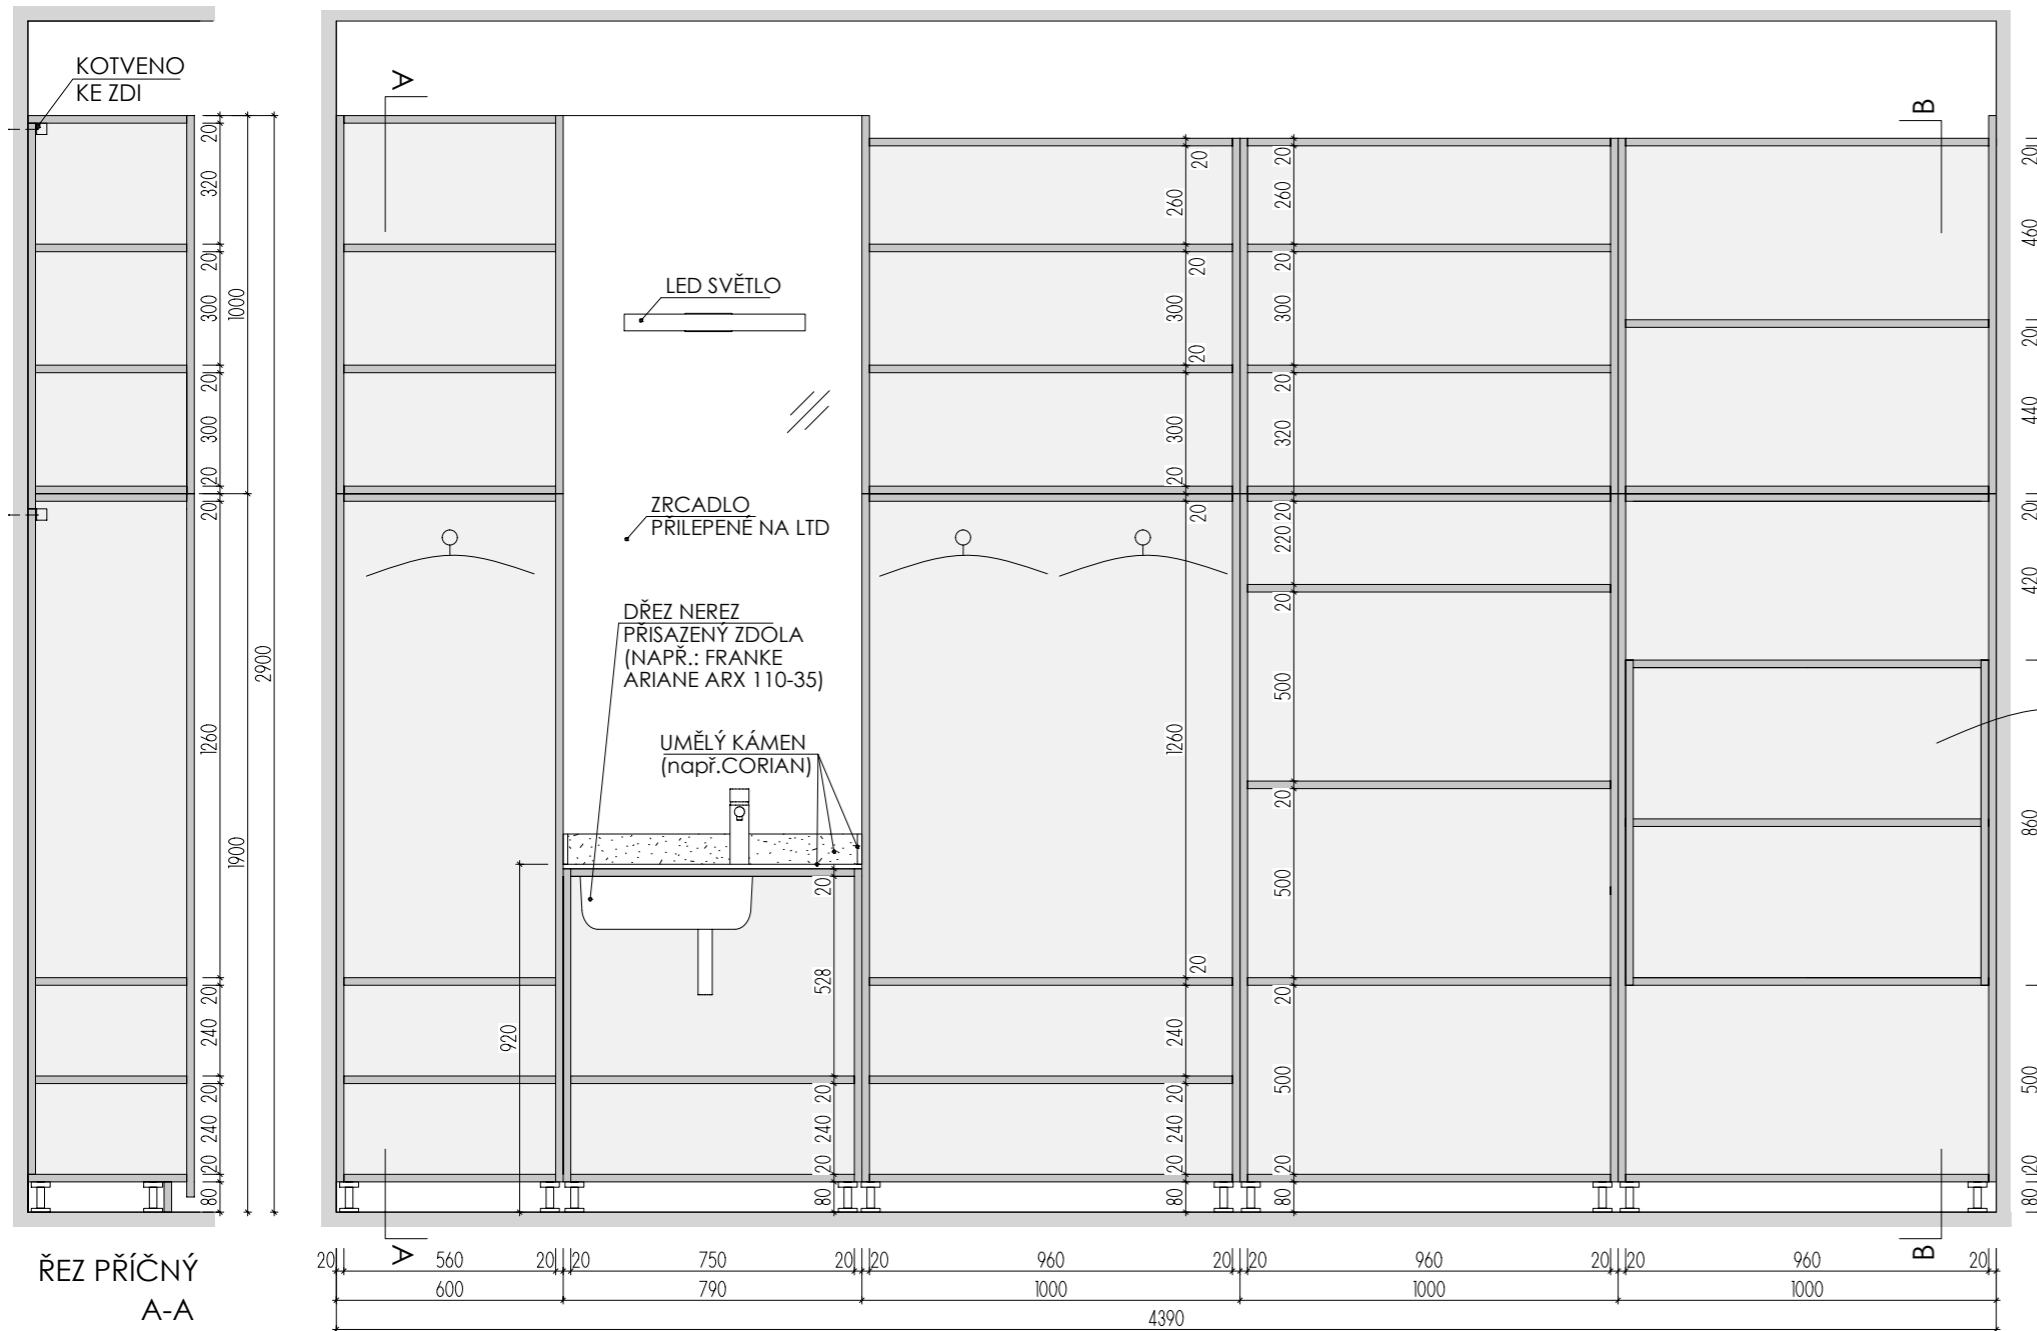

ŘEZ PŘÍČNÝ A-A

ŘEZ PODÉLNÝ