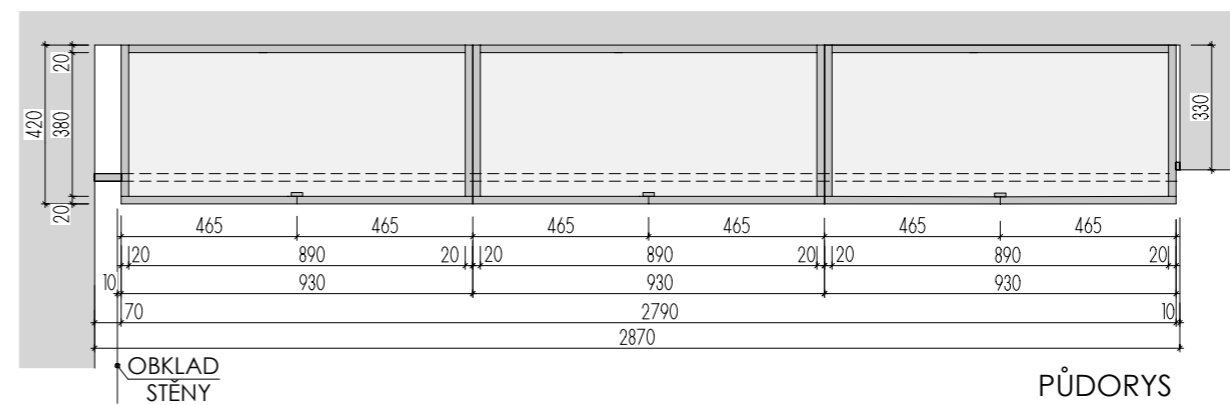

ATYPICKÉ SKŘÍNĚ 2.NP

DĚTSKÉ CENTRUM CHOCERADY | NÁVRH INTERIÉRU | 6/2018
ATYPICKÝ NÁBYTEK | M 1:20
SKŘÍN A-S-20

MOA
studio moa

POHLED

A-S-21

MÍSTNOST : 202 01

ŘEZ PODÉLNÝ

ŘEZ PŘÍČNÝ