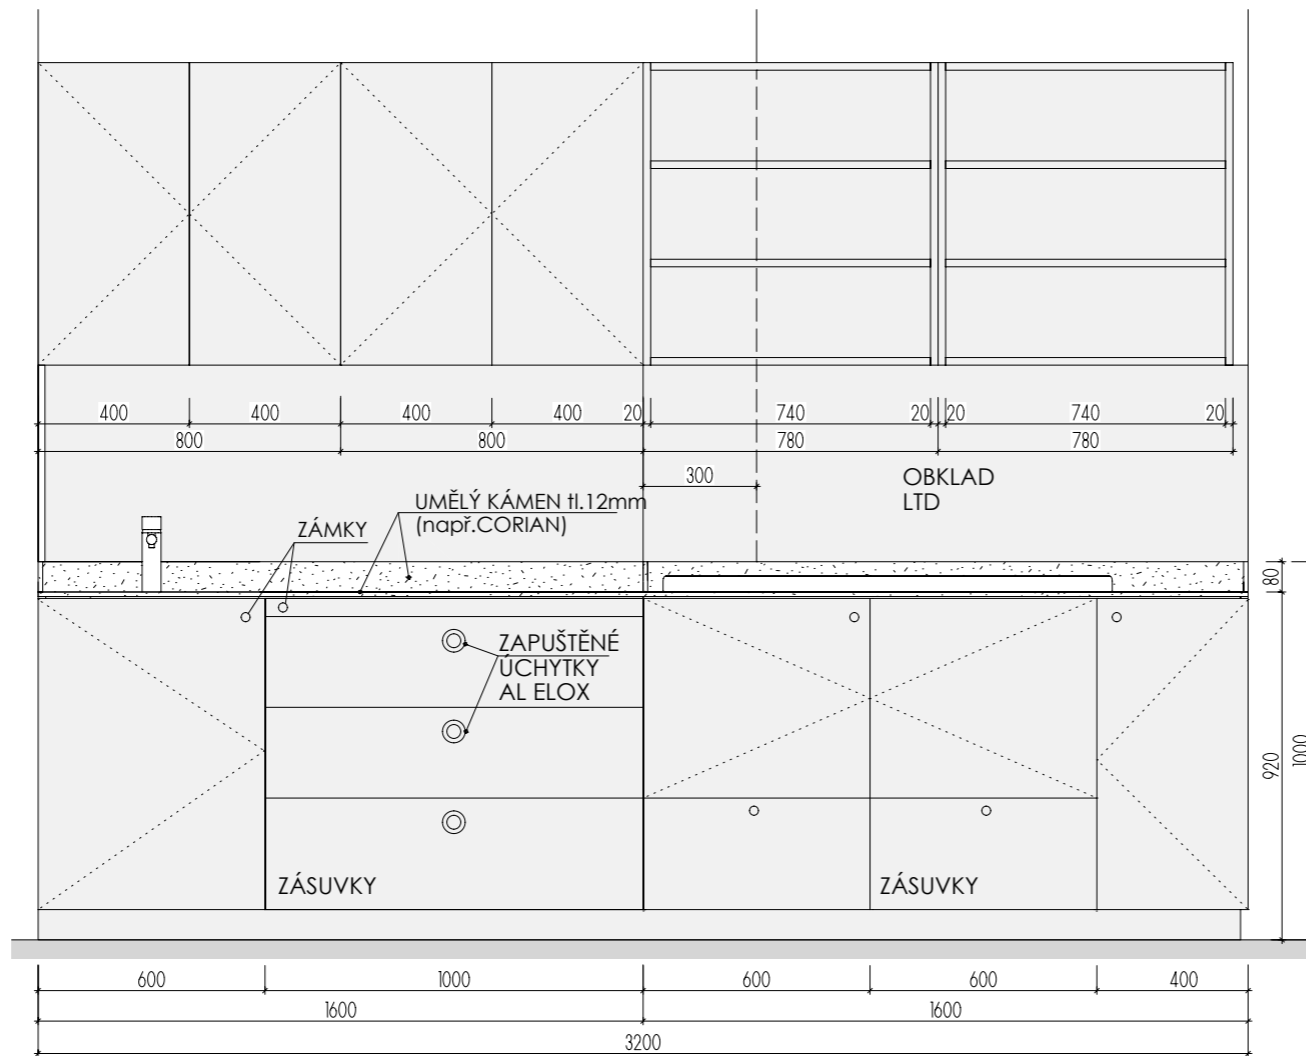

DEZÉN LTD: U140 ST9 - ŠAFRÁNOVĚ ŽLUTÁ
HRANY ABS 2mm V PŘÍSLUŠNÉ BARVĚ (U ZÁDOVÉ DESKY- PO CELÉM OBVODĚ)
UMĚLÝ KÁMEN - ODSŤÍN HANEX ICE QUEEN T-050 - VŠECHNY VNITŘNÍ ROHY ZAKULACENY R 12mm - VIZ DETAIL B

ROZMĚRY JSOU ORIENTAČNÍ, NUTNO PŘEMĚŘIT NA MÍSTĚ PO UKONČENÍ STAVEB.PRACÍ
ULOŽENÍ POLIC JE VÝŠKOVĚ MĚNITELNÉ
ELEKTR. A SLABOPROUDÉ ZÁSUVKY BUDOU OSAZENY PO KOORDINACI SE STAVBOU
KORPUS SKŘÍŇKY PRO VANU BUDE UPRAVEN DLE SKUTEČNÉ TECHNOLOGIE VANY
NA KŘÍDLE DVEŘÍ BEZ ZÁMKU JE VNITŘNÍ LIŠTA ZAMEZUJÍCÍ OTEVŘENÍ - KLAPAČKA
VEŠKERÉ SPÁRY MEZI SVISLÝM OBKLADEM LTD A UMĚLÝM KAMENEM BUDOU ZASILIKOVÁNY
PŘED VÝROBOU BUDE DÍLENSKÁ DOKUMENTACE ODSOUHLAŠENA ARCHITEKTEM

MYCÍ STŮL A-St-6 _1

MÍSTNOST: 202 63