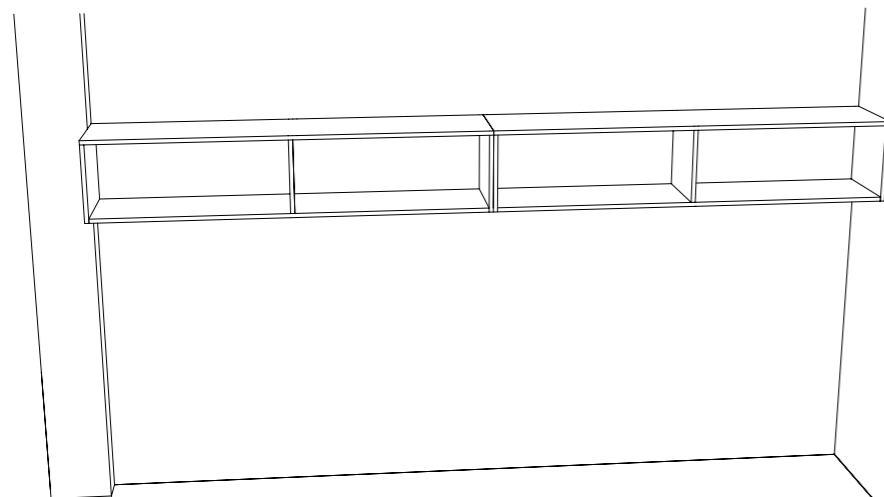

JEDNOTLIVÉ KORPUSY
JSOU SAMOSTATNĚ KOTVENY
PŘES CHEMICKÉ KOTVY
A L-PROFILY V KORPUSU

A-S-28
MÍSTNOST : 202 31

DEZÉNY: U146 ST9 - KUKUŘIČNĚ ŽLUTÁ
HRANY ABS 2mm V PŘÍSLUŠNÉ BARVĚ

ROZMĚRY JSOU ORIENTAČNÍ, NUTNO PŘEMĚŘIT NA MÍSTĚ PO UKONČENÍ STAVEB.PRACÍ
PŘED VÝROBOU BUDE DÍLENSKÁ DOKUMENTACE ODSOUHLASENA ARCHITEKTEM
ULOŽENÍ POLIC JE VÝŠKOVĚ MĚNITELNÉ

ATYPICKÉ POLICE 2.NP

DĚTSKÉ CENTRUM CHOCERADY | NÁVRH INTERIÉRU | 6/2018
ATYPICKÝ NÁBYTEK | M 1:20
POLICE A-S-28

MOA
studio moa