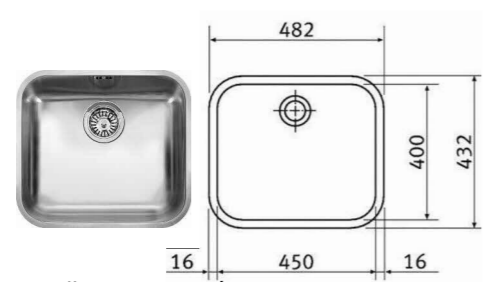

STOJÁNKOVÁ TLAKOVÁ BATERIE V CHROMOVÉM PROVEDENÍ. (např. Franke Samoa Chrom)

DŘEZ NEREZOVÝ DO UMĚLÝCH KAMENŮ PRO SPODNÍ ZABUDOVÁNÍ (např.: Franke GAX 110-45)

ROZMĚRY JSOU ORIENTAČNÍ, NUTNO PŘEMĚŘIT NA MÍSTĚ PO UKONČENÍ STAVEB.PRACÍ
ULOŽENÍ POLIC JE VÝŠKOVĚ MĚNITELNÉ
ELEKTR. A SLABOPROUDÉ ZÁSUVKY BUDOU OSAZENY PO KOORDINACI SE STAVBOU
KORPUS SKŘÍŇKY PRO VANU BUDE UPRAVEN DLE SKUTEČNÉ TECHNOLOGIE VANY
NA KŘÍDLĚ DVEŘÍ BEZ ZÁMKU JE VNITŘNÍ LIŠTA ZAMEZUJÍCÍ OTEVŘENÍ - KLAPAČKA
VEŠKERÉ SPÁRY MEZI SVISLÝM OBKLADEM LTD A UMĚLÝM KAMENEM BUDOU ZASILIKOVÁNY
PŘED VÝROBU BUDE DÍLENSKÁ DOKUMENTACE ODSOUHLASĚNA ARCHITEKTEM

MYCÍ STŮL A-St-4 _2

MÍSTNOST: 202 64

DĚTSKÉ CENTRUM CHOCERADY | NÁVRH INTERIÉRU | 6/2018
ATYPICKÝ NÁBYTEK | M 1:20
MYCÍ STŮL A-St-4