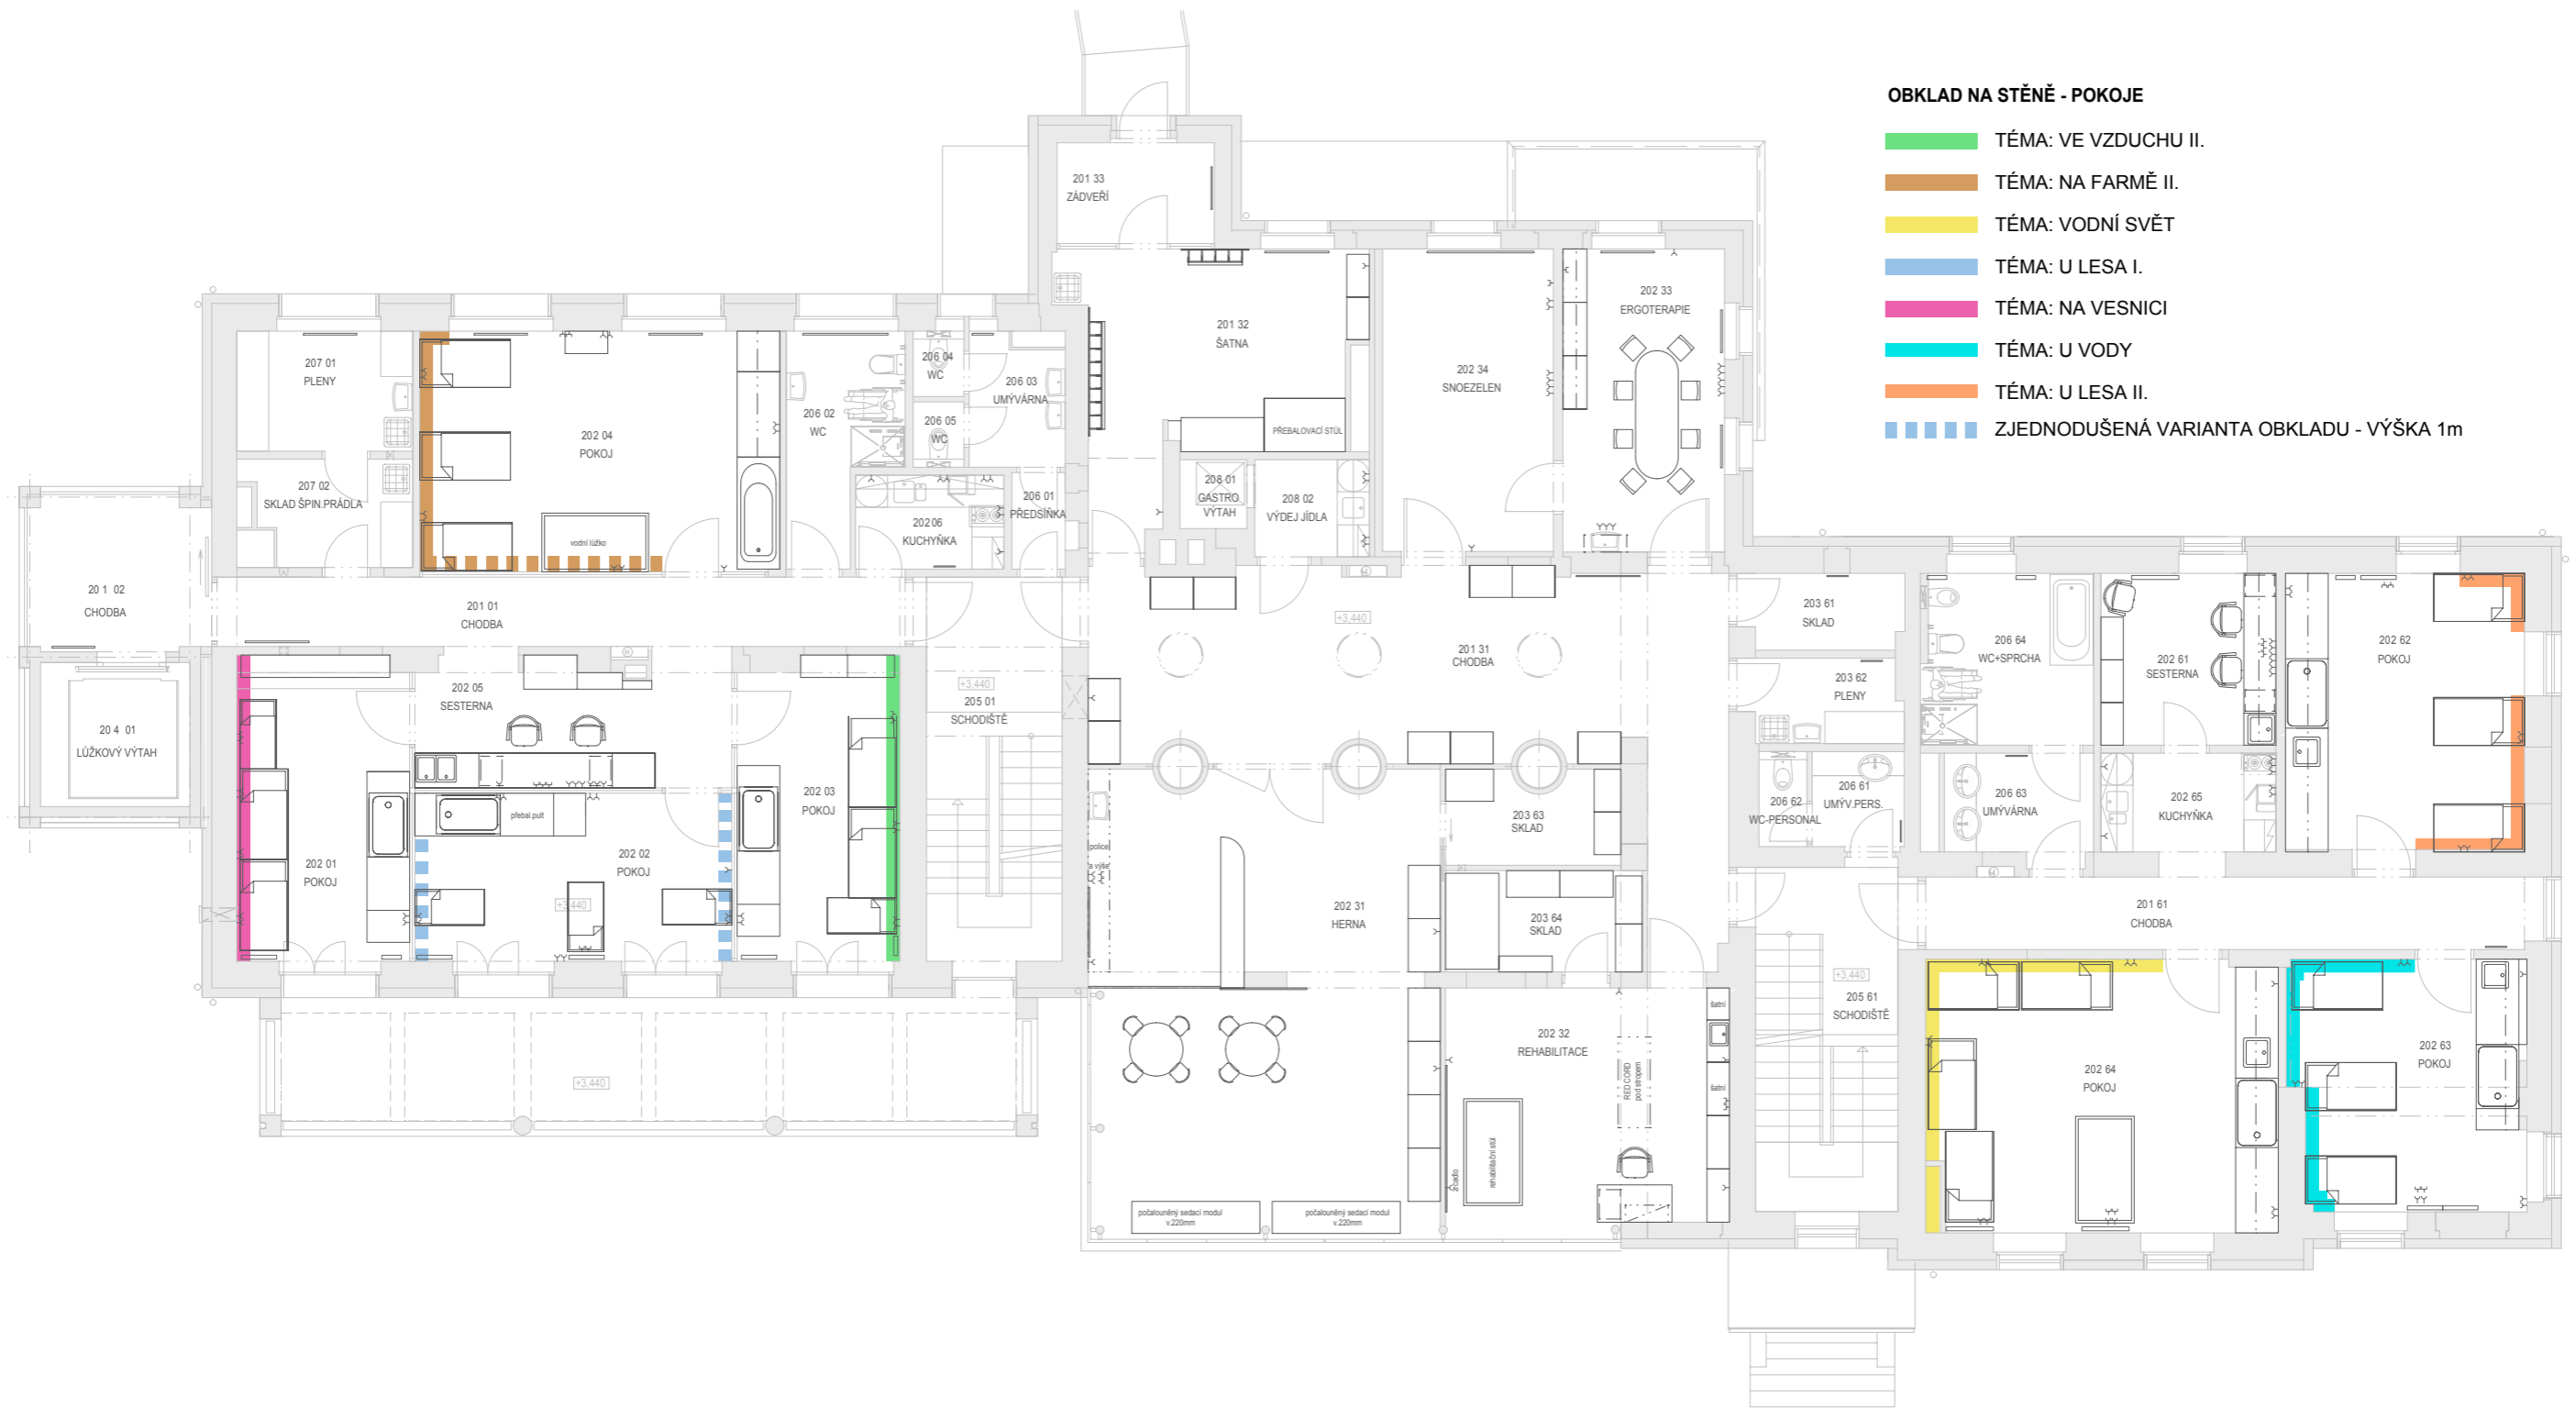

2.NP - PODLAHY A NÁBYTEK

3.NP - PODLAHY A NÁBYTEK

OBKLAD NA STĚNĚ - POKOJE

■ TÉMA: VE VZDUCHU I.

■ TÉMA: NA FARMĚ I.

■ TÉMA: VE MĚSTE

■ ■ ■ ■ ■ ZJEDNODUŠENÁ VARIANTA OBKLADU - VÝŠKA 1m

1.NP - OBKLADY - DĚTSKÉ POKOJE