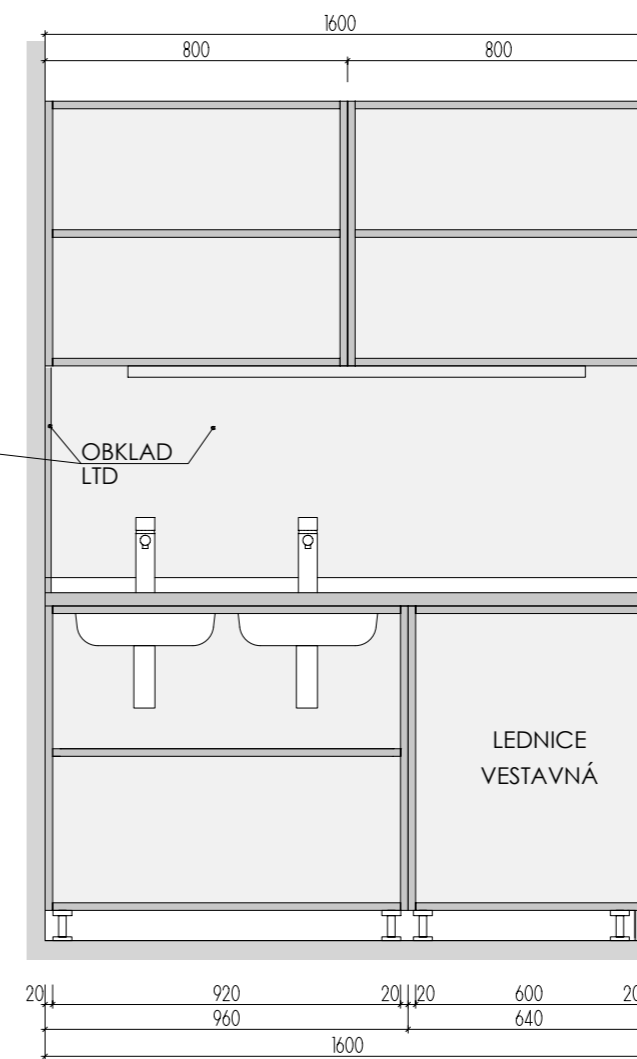

KUCH. KOUT 1 1.NP

MÍSTNOST : 102 66

POHLED

PŮDORYS

ŘEZ PODÉLNÝ

PŮDORYS
BEZ HORNÍ DESKY

ŘEZ PŘÍČNÝ

DEZÉNY: KORPUSY: LTD EGGER U788 ST9 ARKTICKÁ ŠEDÁ
 DVÍŘKA: LTD EGGER H3704 ST15 OŘECH AIDA TABÁKOVÝ
 OBKLAD STĚNY - ZÁDOVÁ DESKA tl.8mm EGGER F147 ST82 VALENTINO ŠEDÉ
 - OPATŘENA HRANOU ABS PO CELÉM OBVODU
 HRANY ABS tl.2mm V PŘÍSLUŠNÉ BARVĚ