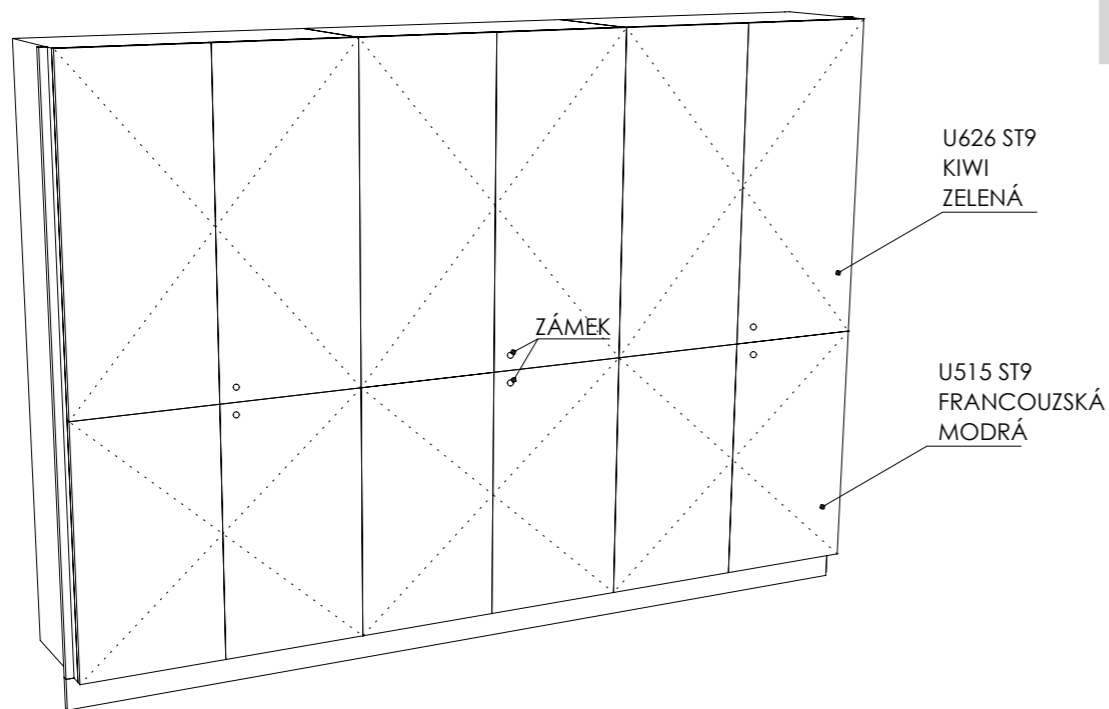

ATYPICKÉ SKŘÍNĚ 2.NP

DĚTSKÉ CENTRUM CHOCERADY | NÁVRH INTERIÉRU | 6/2018
ATYPICKÝ NÁBYTEK | M 1:20
SKŘÍN A-S-20

MOA
studio moa

POHLED

A-S-21

MÍSTNOST : 202 01

ŘEZ PODÉLNÝ

ŘEZ PŘÍČNÝ