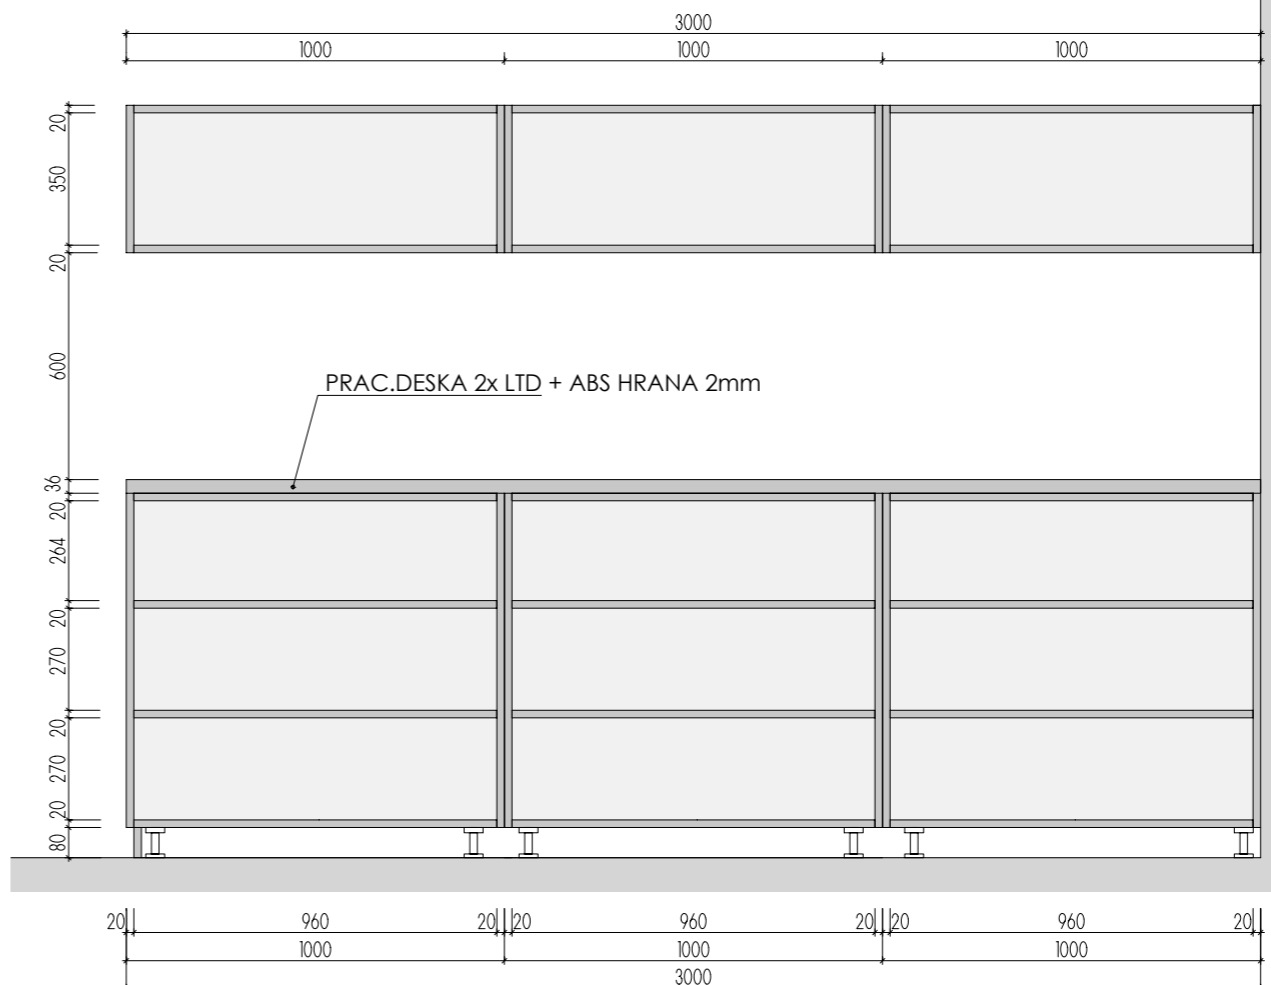

ŘEZ PODÉLNÝ