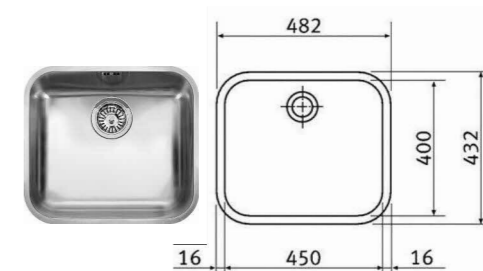

STOJÁNKOVÁ TLAKOVÁ BATERIE V CHROMOVÉM PROVEDENÍ. (např. Franke Samoa Chrom)

DŘEZ NEREZOVÝ DO UMĚLÝCH KAMENŮ PRO SPODNÍ ZABUDOVÁNÍ (např.: Franke GAX 110-45)

DEZÉN LTD: U140 ST9 - ŠAFRÁNOVĚ ŽLUTÁ

HRANY ABS 2mm V PŘÍSLUŠNÉ BARVĚ (U ZÁDOVÉ DESKY - PO CELÉM OBVODĚ)

UMĚLÝ KÁMEN - ODSTÍN HANEX ICE QUEEN T-050 - VŠECHNY VNITŘNÍ ROHY

ZAKULACENÝ R 12mm - VIZ DETAIL B

ROZMĚRY JSOU ORIENTAČNÍ, NUTNO PŘEMĚŘIT NA MÍSTĚ PO UKONČENÍ STAVEB.PRACÍ

ULOŽENÍ POLIC JE VÝŠKOVĚ MĚNITELNÉ

ELEKTR. A SLABOPROUDÉ ZÁSUVKY BUDOU OSAZENY PO KOORDINACI SE STAVBOU

KORPUS SKŘÍŇKY PRO VANU BUDE UPRAVEN DLE SKUTEČNÉ TECHNOLOGIE VANY

NA KŘÍDLE DVEŘÍ BEZ ZÁMKU JE VNITŘNÍ LIŠTA ZAMEZUJÍCÍ OTEVŘENÍ - KLAPAČKA

VEŠKERÉ SPÁRY MEZI SVISLÝM OBKLADEM LTD A UMĚLÝM KAMENEM BUDOU ZASILIKOVÁNY

PŘED VÝROBU BUDE DÍLENSKÁ DOKUMENTACE ODSOUHLASENA ARCHITEKTEM

MYCÍ STŮL A-St-6 _2

MÍSTNOST: 202 63

DĚTSKÉ CENTRUM CHOCERADY | NÁVRH INTERIÉRU | 6/2018

ATYPICKÝ NÁBYTEK | M 1:20

MYCÍ STŮL A-St-6

MOA
studio moa