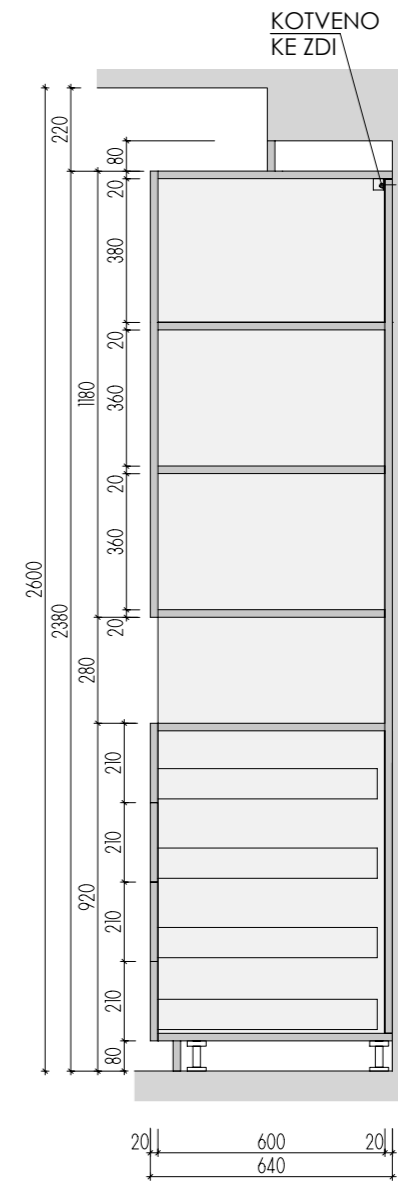

ŘEZ A-A

A-S-20

MÍSTNOST : 202 05

DEZÉNY: DVÍŘKA I KORPUSY - F651 ST16 JÍLOVEC ŠEDÝ
HRANY ABS 2mm V PŘÍSLUŠNÉ BARVĚ

ROZMĚRY JSOU ORIENTAČNÍ, NUTNO PŘEMĚŘIT NA MÍSTĚ PO UKONČENÍ STAVEB.PRACÍ
PŘED VÝROBU BUDE DÍLENSKÁ DOKUMENTACE ODSOUHLASENA ARCHITEKTEM
NA KŘÍDLE DVEŘÍ BEZ ZÁMKU JE VNITŘNÍ LIŠTA ZAMEZUJÍCÍ OTEVŘENÍ - KLAPAČKA
ULOŽENÍ POLIC JE VÝŠKOVĚ MĚNITELNÉ

ATYPICKÉ SKŘÍNĚ 2.NP

DĚTSKÉ CENTRUM CHOCERADY | NÁVRH INTERIÉRU | 6/2018
ATYPICKÝ NÁBYTEK | M 1:20
SKŘÍN A-S-20

MOA
studio moa