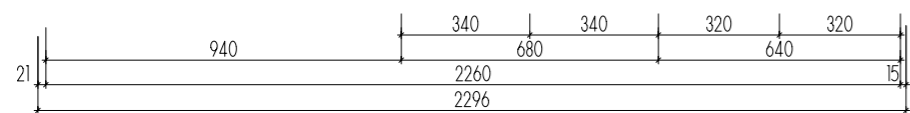

POHLED

ŘEZ A-A

ŘEZ B-B

ŘEZ C-C

A-S-10

MÍSTNOST : 102 04

DEZÉNY: DVÍŘKA I KORPUSY - F651 ST16 JÍLOVEC ŠEDÝ
HRANY ABS 2mm V PŘÍSLUŠNÉ BARVĚ

ROZMĚRY JSOU ORIENTAČNÍ, NUTNO PŘEMĚRIT NA MÍSTĚ PO UKONČENÍ STAVEB.PRACÍ
PŘED VÝROBOU BUDE DÍLENSKÁ DOKUMENTACE ODSOUHLASENA ARCHITEKTEM
NA KŘÍDLE DVEŘÍ BEZ ZÁMKU JE VNITŘNÍ LIŠTA ZAMEZUJÍCÍ OTEVŘENÍ - KLAPAČKA
ULOŽENÍ POLIC JE VÝŠKOVĚ MĚNITELNÉ

ATYPICKÉ SKŘÍNĚ 1.NP

DĚTSKÉ CENTRUM CHOCERADY | NÁVRH INTERIÉRU | 6/2018
ATYPICKÝ NÁBYTEK | M 1:20
SKŘÍNĚ A-S-10

MOA
studio moa