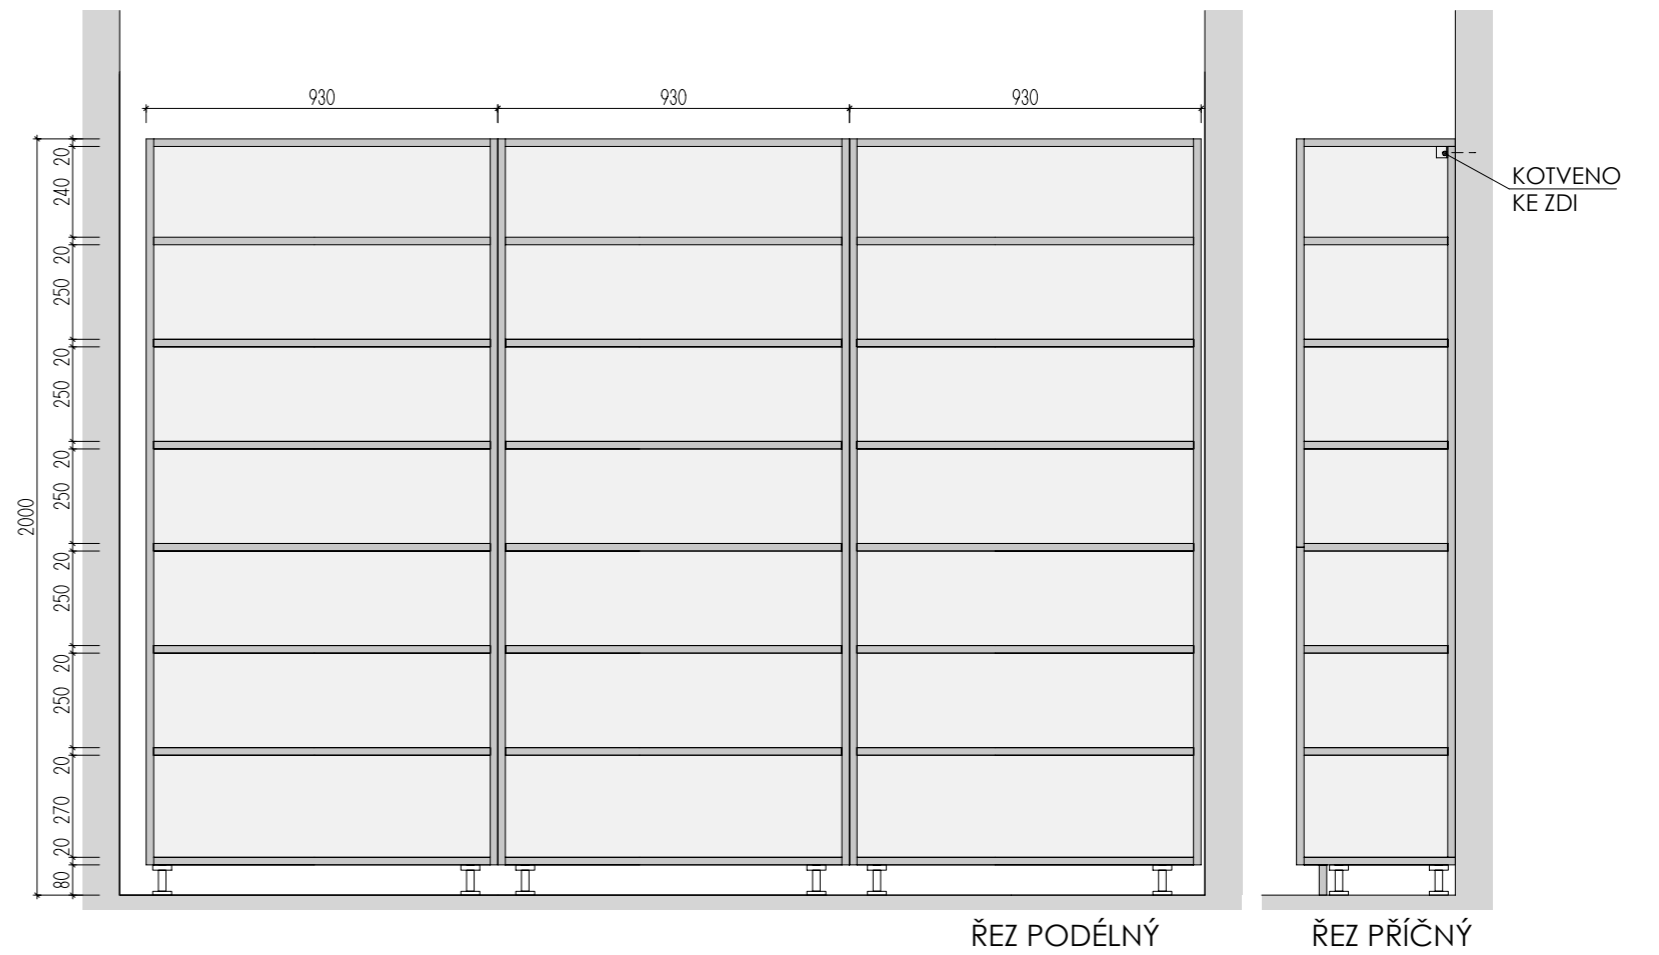

ATYPICKÉ SKŘÍNĚ 2.NP

DĚTSKÉ CENTRUM CHOCERADY | NÁVRH INTERIÉRU | 6/2018
ATYPICKÝ NÁBYTEK | M 1:20
SKŘÍN A-S-20

MOA
studio moa

POHLED

A-S-21

MÍSTNOST : 202 01

ŘEZ PODÉLNÝ

ŘEZ PŘÍČNÝ