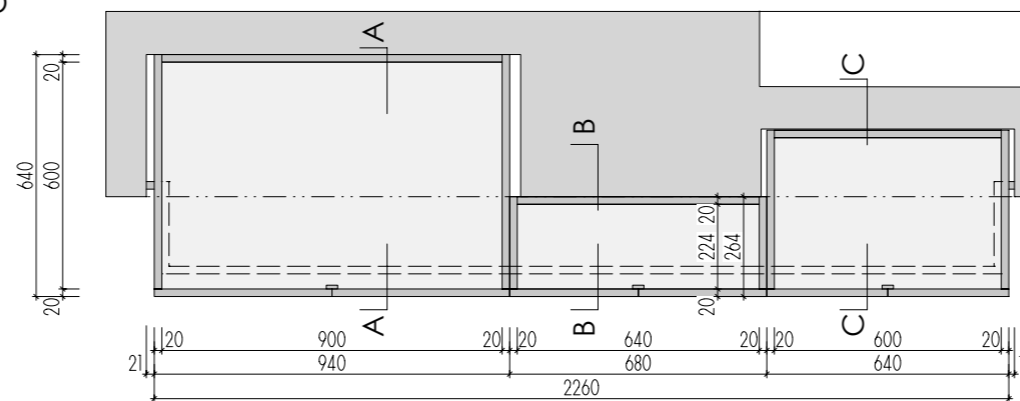

ŘEZ PODÉLNÝ

PŮDORYS

A-S-10

MÍSTNOST : 102 04

DEZÉNY: DVÍŘKA I KORPUSY - F651 ST16 JÍLOVEC ŠEDÝ
HRANY ABS 2mm V PŘÍSLUŠNÉ BARVĚ

ROZMĚRY JSOU ORIENTAČNÍ, NUTNO PŘEMĚRIT NA MÍSTĚ PO UKONČENÍ STAVEB.PRACÍ
PŘED VÝROBOU BUDE DÍLENSKÁ DOKUMENTACE ODSOUHLASENA ARCHITEKTEM
NA KŘÍDLE DVEŘÍ BEZ ZÁMKU JE VNITŘNÍ LIŠTA ZAMEZUJÍCÍ OTEVŘENÍ - KLAPAČKA
ULOŽENÍ POLIC JE VÝŠKOVĚ MĚNITELNÉ

ATYPICKÉ SKŘÍNĚ 1.NP

DĚTSKÉ CENTRUM CHOCERADY | NÁVRH INTERIÉRU | 6/2018
ATYPICKÝ NÁBYTEK | M 1:20
SKŘÍNĚ A-S-10

MOA
studio moa