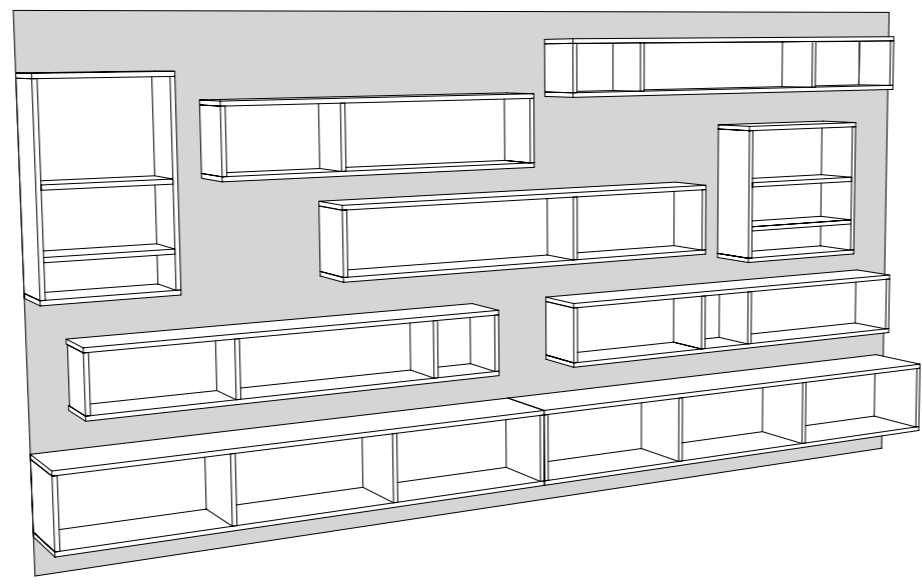

A-S-15
MÍSTNOST : 102 31

DEZÉNY: H3734 ST9 - OŘECH DIJON PŘÍRODNÍ
HRANY ABS 2mm V PŘÍSLUŠNÉ BARVĚ

ROZMĚRY JSOU ORIENTAČNÍ, NUTNO PŘEMĚŘIT NA MÍSTĚ PO UKONČENÍ STAVEB.PRACÍ
PŘED VÝROBU BUDE DÍLENSKÁ DOKUMENTACE ODSOUHLASENA ARCHITEKTEM
ULOŽENÍ POLIC JE VÝŠKOVĚ MĚNITELNÉ

ATYPICKÉ SKŘÍNĚ 1.NP