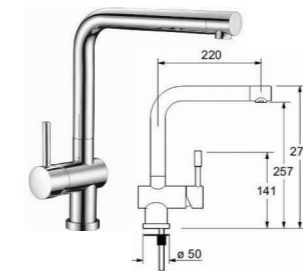

STOJÁNKOVÁ TLAKOVÁ BATERIE V CHROMOVÉM PROVEDENÍ. (např. Franke Samoa Chrom)