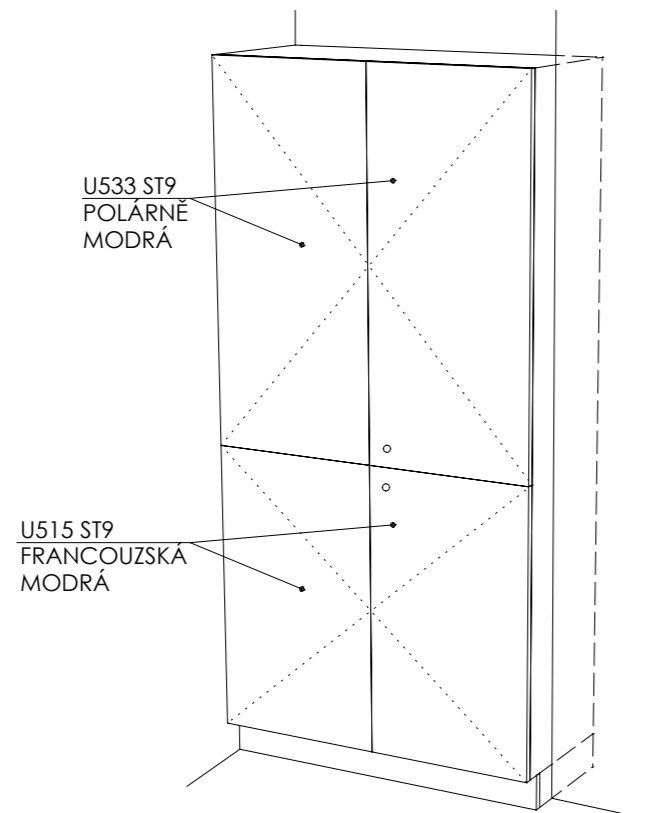

POHLED

A-S-11

MÍSTNOST : 102 01

DEZÉNY: DVÍŘKA - HORNÍ: U533 ST9 - POLÁRNĚ MODRÁ
DOLNÍ: U515 ST9 - FRANCOUZSKÁ MODRÁ
KORPUSY: U788 ST9 - ARKTICKÁ ŠEDÁ
HRANY ABS 2mm V PŘÍSLUŠNÉ BARVĚ

ROZMĚRY JSOU ORIENTAČNÍ, NUTNO PŘEMĚŘIT NA MÍSTĚ PO UKONČENÍ STAVEB.PRACÍ
PŘED VÝROBOU BUDE DÍLENSKÁ DOKUMENTACE ODSOUHLASENA ARCHITEKTEM
NA KŘIDLE DVEŘÍ BEZ ZÁMKU JE VNITŘNÍ LIŠTA ZAMEZUJÍCÍ OTEVŘENÍ - KLAPAČKA
ULOŽENÍ POLIC JE VÝŠKOVĚ MĚNITELNÉ

ATYPICKÉ SKŘÍNĚ 1.NP