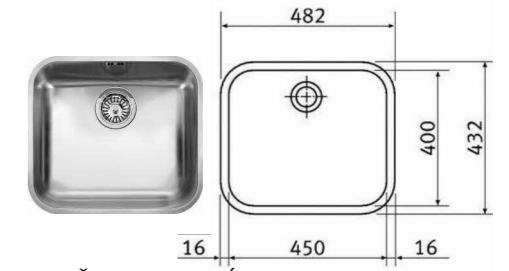

MYCÍ STŮL **A-St-5** _1

MÍSTNOST: 202 62

DĚTSKÉ CENTRUM CHOCERADY | NÁVRH INTERIÉRU | 6/2018
ATYPICKÝ NÁBYTEK | M 1:20
MYCÍ STŮL A-St-5

MOA
studio moa

STOJÁNKOVÁ TLAKOVÁ BATERIE V CHROMOVÉM PROVEDENÍ. (např. Franke Samoa Chrom)