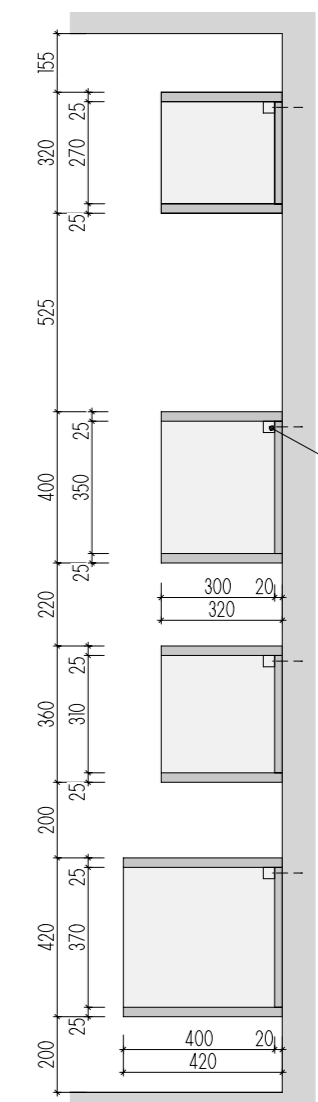

ATYPICKÉ SKŘÍNĚ 1.NP

DĚTSKÉ CENTRUM CHOCERADY | NÁVRH INTERIÉRU | 6/2018
ATYPICKÝ NÁBYTEK | M 1:20
SKŘÍNĚ A-S-13

MOA
studio moa

POHLED

KOTVENO KE ZDI
 JEDNOTLIVÉ KORPUSY JSOU SAMOSTATNĚ KOTVENY PŘES CHEMICKÉ KOTVY A L-PROFILY V KORPUSU