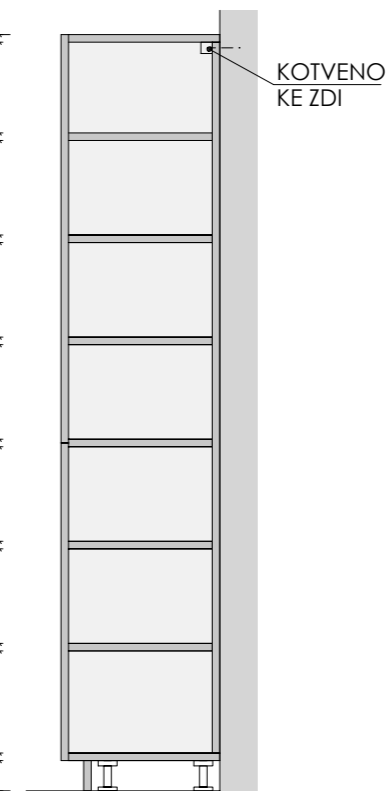

ATYPICKÉ SKŘÍNĚ 1.NP

DĚTSKÉ CENTRUM CHOCERADY | NÁVRH INTERIÉRU | 6/2018
ATYPICKÝ NÁBYTEK | M 1:20
SKŘÍNĚ A-S-10

MOA
studio moa

POHLED

ŘEZ PODÉLNÝ

ŘEZ PŘÍČNÝ

PŮDORYS

A-S-11