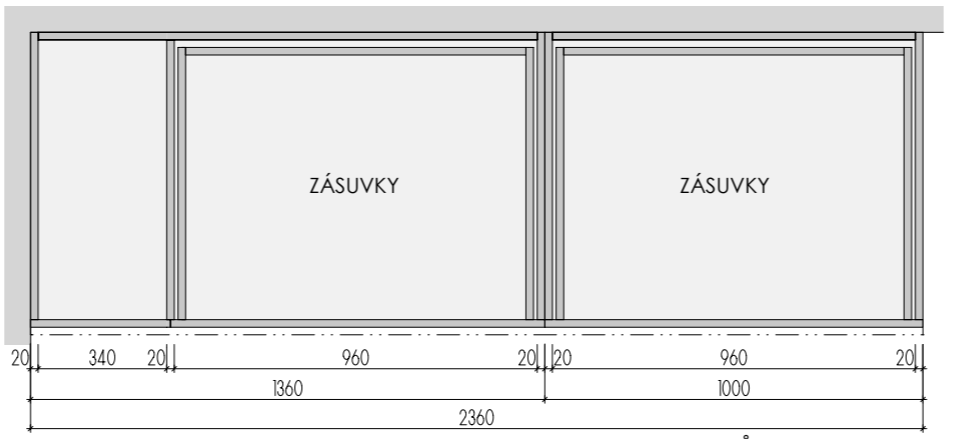

MYCÍ STŮL A-St-2

MÍSTNOSTI: 102 03
202 03

ŘEZ PŘÍČNÝ

ŘEZ PODÉLNÝ

POHLED

PŮDORYS BEZ HORNÍ DESKY

PŮDORYS

DEZÉN LTD: HORNÍ SKŘÍŇKY: U146 ST9 - KUKUŘIČNĚ ŽLUTÁ
 DOLNÍ SKŘÍŇKY: U650 ST9 - KAPRADINOVĚ ZELENÁ
 HRANY ABS 2mm V PŘÍSLUŠNÉ BARVĚ
 UMĚLÝ KÁMEN - ODSŤÍN HANEX ICE QUEEN T-050 - VŠECHNY VNITŘNÍ ROHY
 ZAKULACENY R 12mm - VIZ DETAIL B