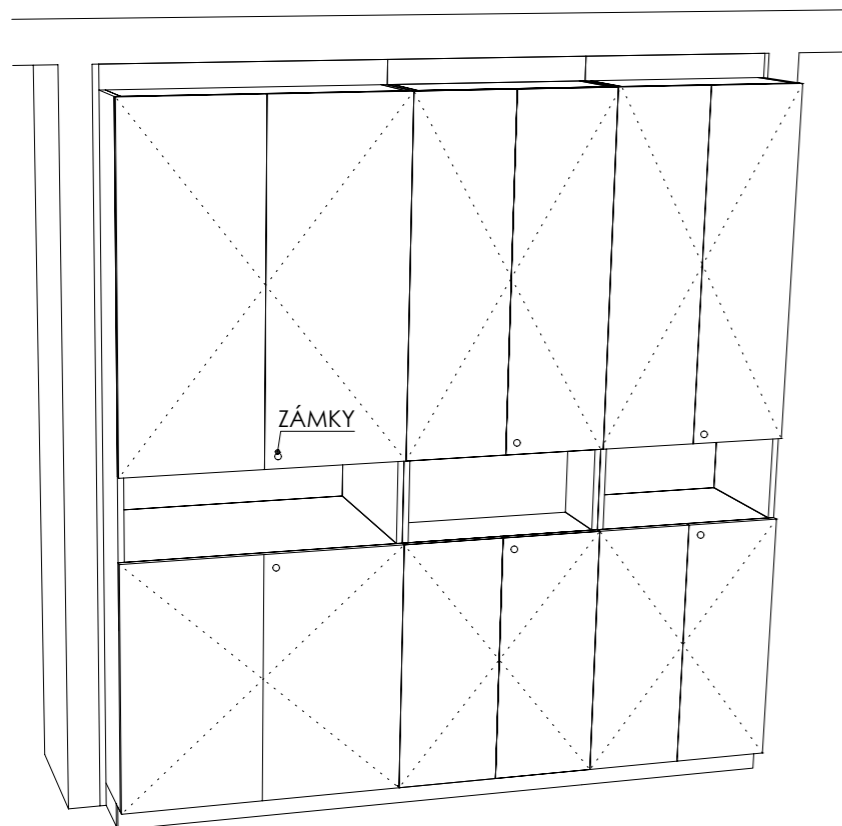

PŮDORYS

A-S-10

MÍSTNOST : 102 04

DEZÉNY: DVÍŘKA I KORPUSY - F651 ST16 JÍLOVEC ŠEDÝ
HRANY ABS 2mm V PŘÍSLUŠNÉ BARVĚ

ROZMĚRY JSOU ORIENTAČNÍ, NUTNO PŘEMĚRIT NA MÍSTĚ PO UKONČENÍ STAVEB.PRACÍ
PŘED VÝROBOU BUDE DÍLENSKÁ DOKUMENTACE ODSOUHLASENA ARCHITEKTEM
NA KŘÍDLE DVEŘÍ BEZ ZÁMKU JE VNITŘNÍ LIŠTA ZAMEZUJÍCÍ OTEVŘENÍ - KLAPAČKA
ULOŽENÍ POLIC JE VÝŠKOVĚ MĚNITELNÉ

ATYPICKÉ SKŘÍNĚ 1.NP

DĚTSKÉ CENTRUM CHOCERADY | NÁVRH INTERIÉRU | 6/2018
ATYPICKÝ NÁBYTEK | M 1:20
SKŘÍNĚ A-S-10

MOA
studio moa