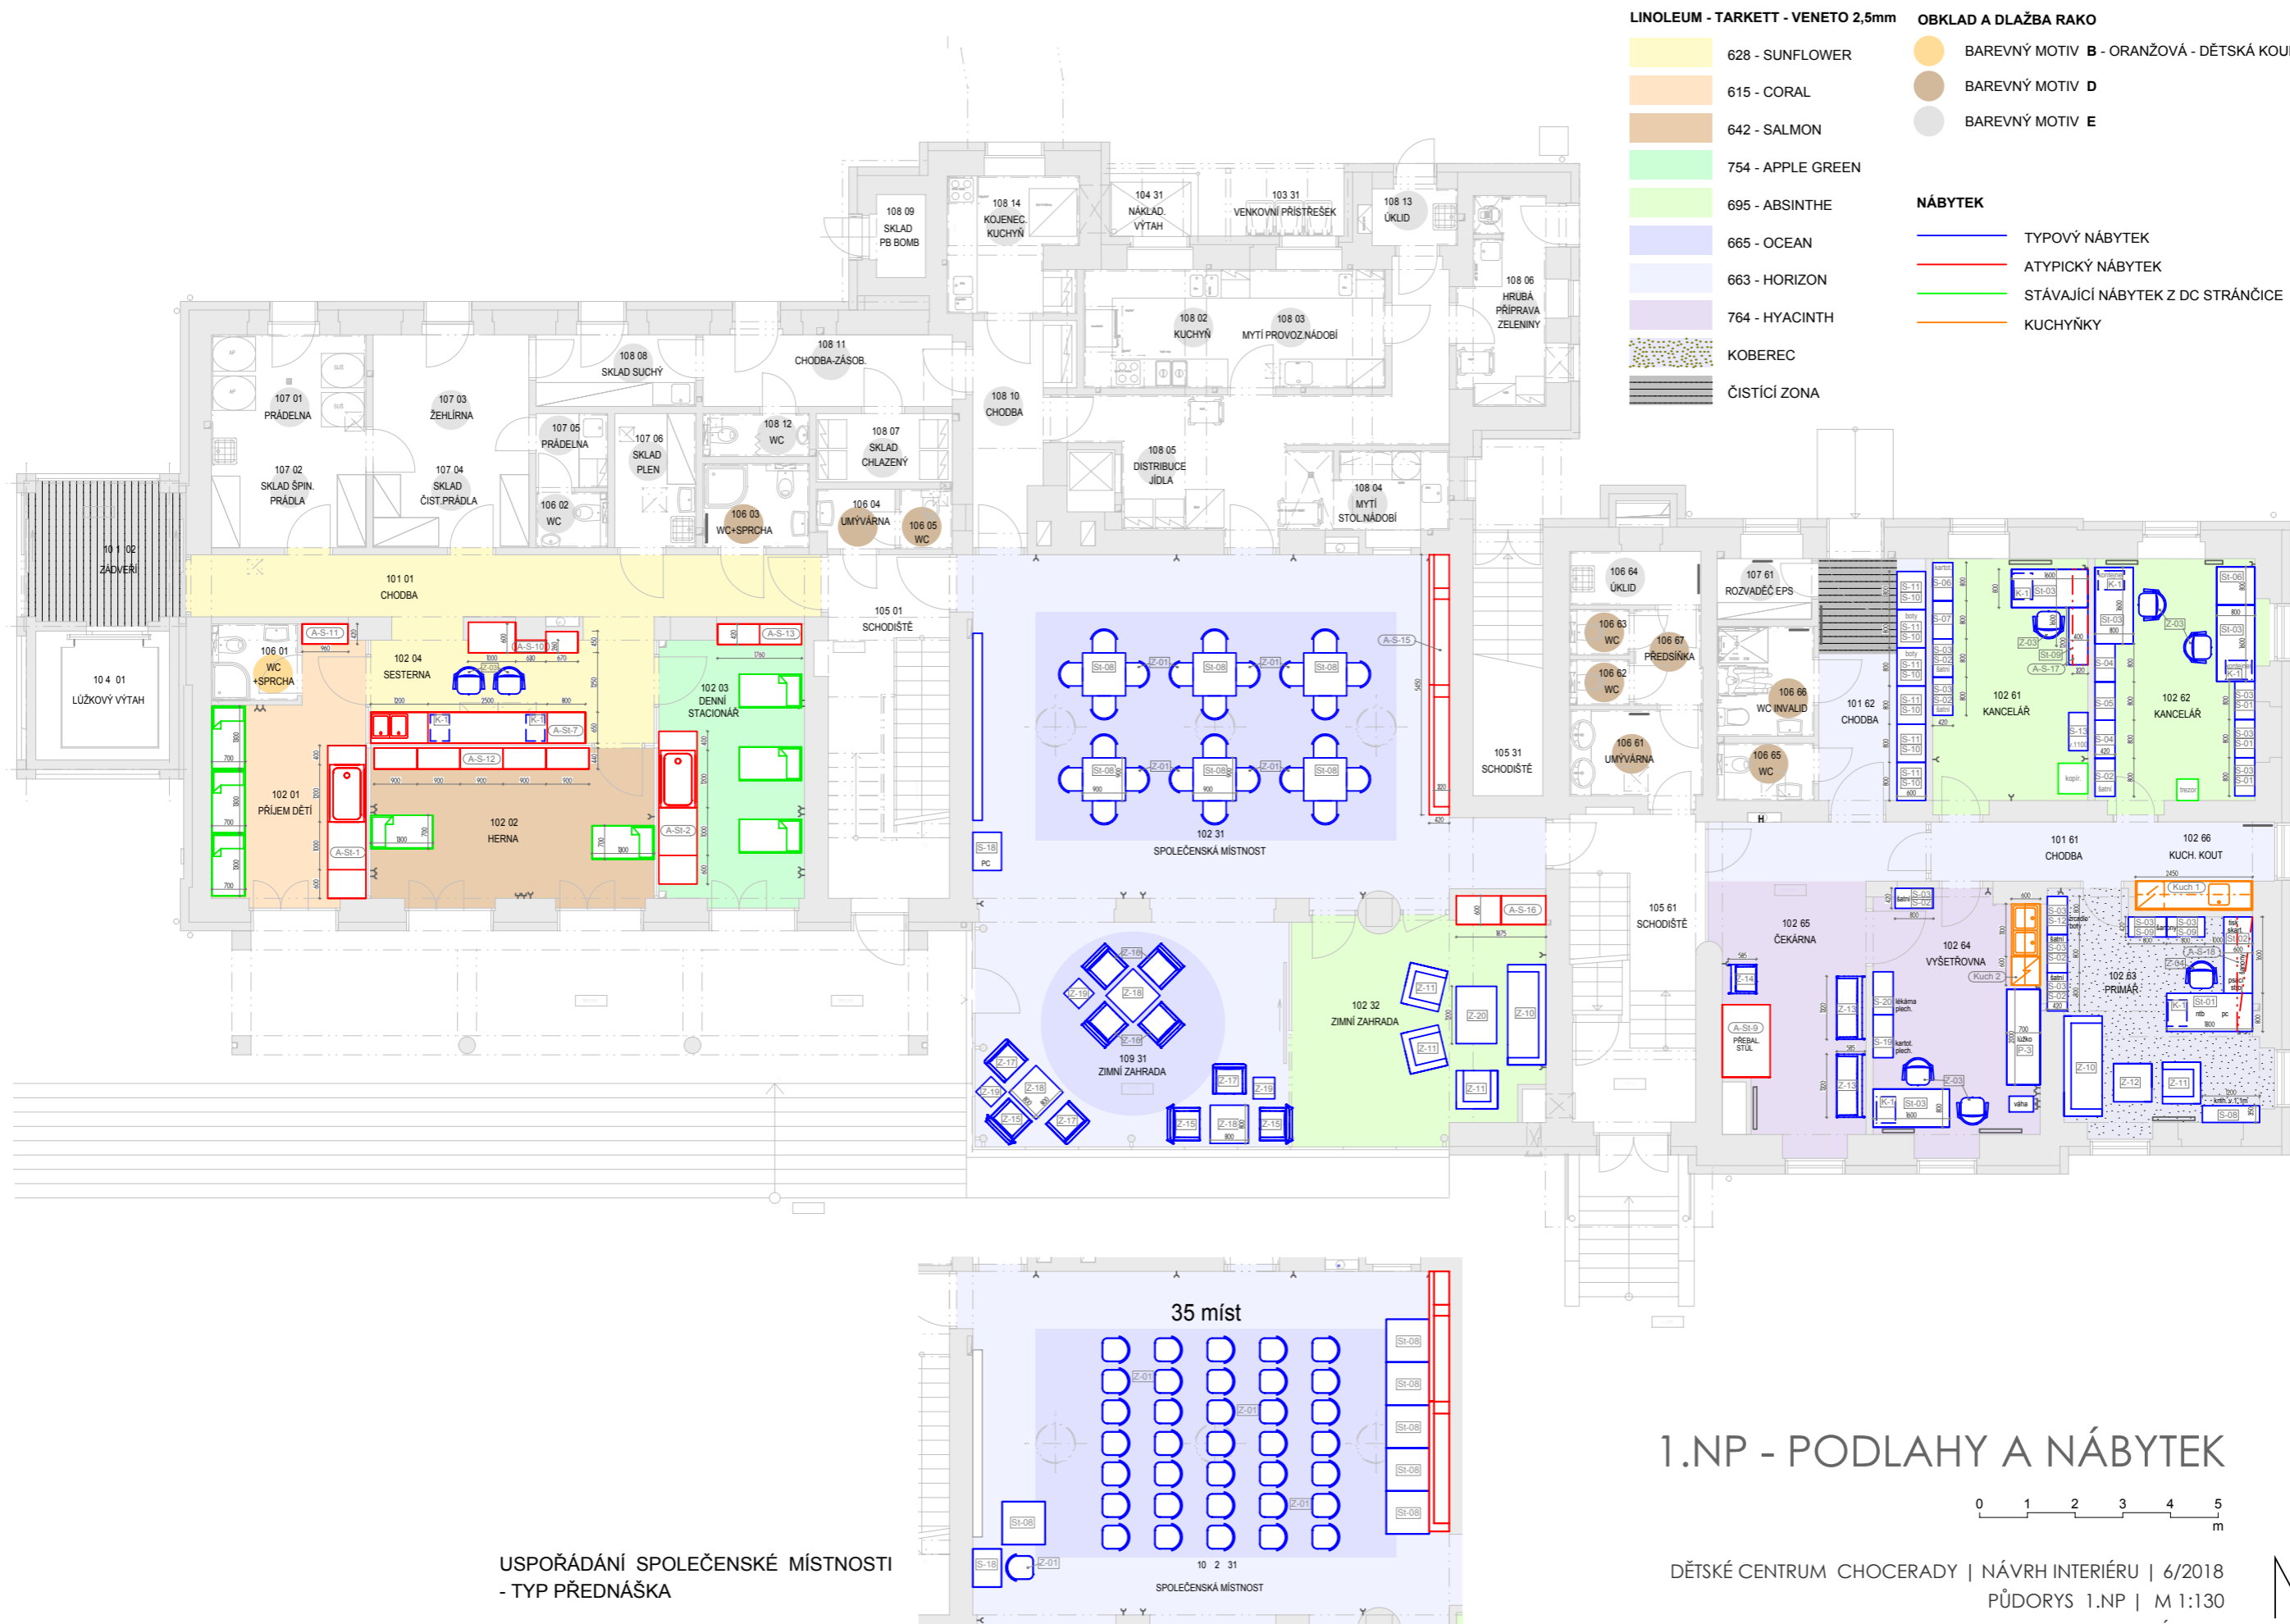

76. A-S-20__atyp.skříň__sesterna2	m.č. 202 05 1:20
77. A-S-21__atyp.skříň__pokoj	m.č. 202 01 1:20
78. A-S-22__atyp.skříň__pokoj	m.č. 202 03 1:20
79. A-S-23 a 24__atyp věšáky_šatna	m.č. 201 32 1:20
80. A-S-25__atyp.skříň__šatna	m.č. 201 32 1:20
81. A-S-26__atyp.skříň__ergoterapie	m.č. 202 33 1:20
82. A-S-27__atyp.skříň__ergoterapie	m.č. 202 33 1:20
83. A-S-28__atyp.police_herna	m.č. 202 31 1:20
84. A-S-29__atyp.skříňka_herna 1	m.č. 202 31 1:20
85. A-S-29__atyp.skříňka_herna 2	m.č. 202 31 1:20
86. A-S-30__atyp.skříň_herna 1	m.č. 202 31 1:20
87. A-S-30__atyp.skříň_herna 2	m.č. 202 31 1:20
88. A-S-30__atyp.skříň_herna 3	m.č. 202 31 1:20
89. A-S-31__atyp.skříň_rehabilitace 1	m.č. 202 32 1:20
90. A-S-31__atyp.skříň_rehabilitace 2	m.č. 202 32 1:20
91. A-S-32__atyp.police_rehabilitace	m.č. 202 32 1:20
92. A-S-33_zrcadlo rehabilitace	m.č. 202 32 1:20
93. A-Z-1__sedací moduly_herna	m.č. 202 31 1:20
94. Detaily – dřevěný obklad	1:10
95. Detaily – dřevěný obklad	1:10
96. Detaily – mycí stoly a sesterna	1:2
97. Logotyp	
98. Situace umístění panelů	
99. Detail samostojného panelu	
100. Samostojný panel ukotvený v zemi	
101. Samostojný panel ukotvený v zemi	
102. Samostojný panel ukotvený v zemi	
103. Samostojný panel ukotvený v zemi	
104. Orientační desky na fasádu	
105. Samolepy na vnitřní dveře	
106. Samolepy na vnitřní dveře	
107. Samolepy na vnitřní dveře	