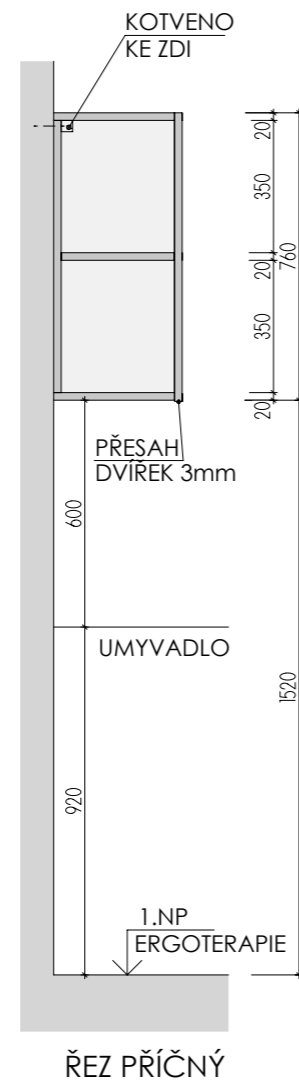

A-S-27

MÍSTNOST : 202 33

DEZÉNY: U626 ST9 - KIWI ZELENÁ
HRANY ABS 2mm V PŘÍSLUŠNÉ BARVĚ

ROZMĚRY JSOU ORIENTAČNÍ, NUTNO PŘEMĚRIT NA MÍSTĚ PO UKONČENÍ STAVEB.PRACÍ
PŘED VÝROBOU BUDE DÍLENSKÁ DOKUMENTACE ODSOUHLASENA ARCHITEKTEM
ULOŽENÍ POLIC JE VÝŠKOVĚ MĚNITELNÉ

ATYPICKÉ SKŘÍNĚ 2.NP