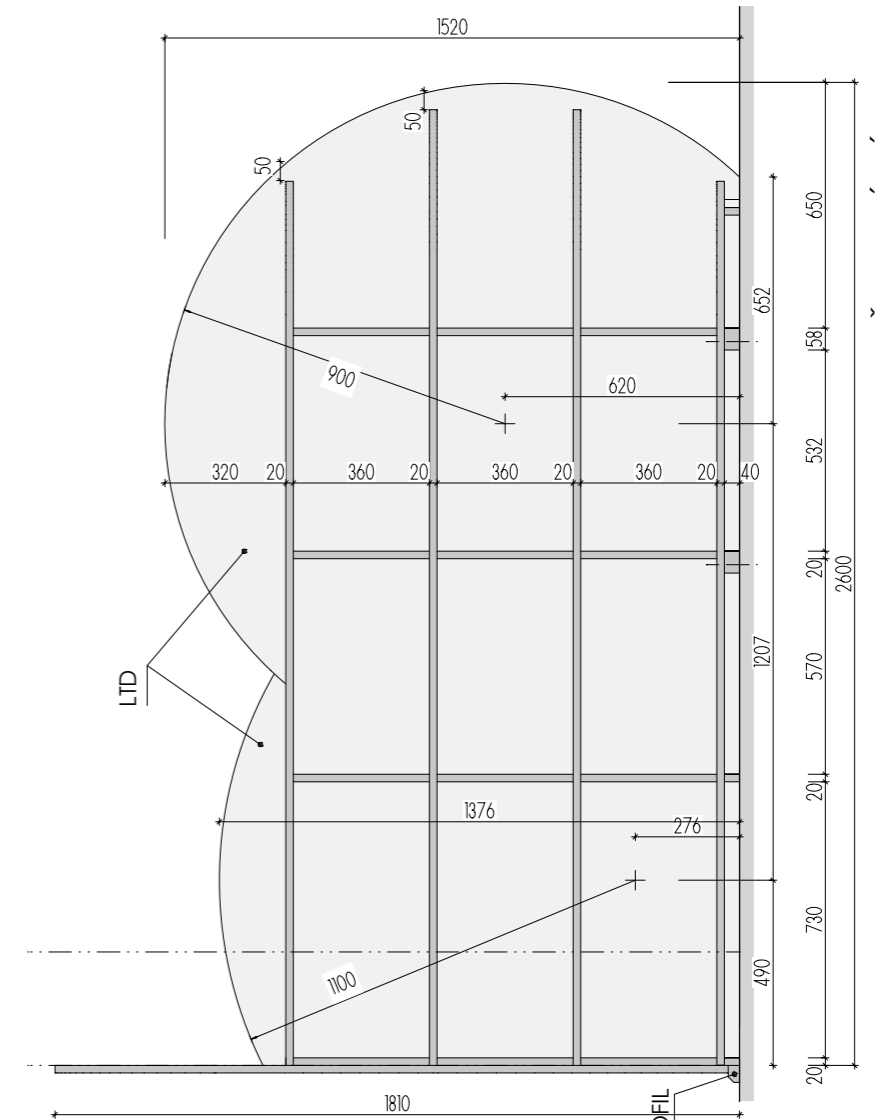

ŘEZ PODÉLNÝ