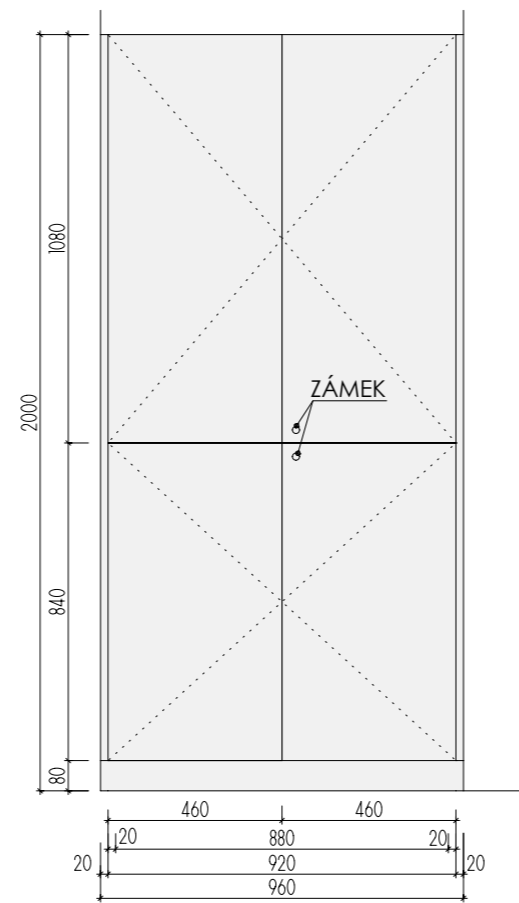

POHLED

A-S-11

MÍSTNOST : 102 01

DEZÉNY: DVÍŘKA - HORNÍ: U533 ST9 - POLÁRNĚ MODRÁ
DOLNÍ: U515 ST9 - FRANCOUZSKÁ MODRÁ
KORPUSY: U788 ST9 - ARKTICKÁ ŠEDÁ
HRANY ABS 2mm V PŘÍSLUŠNÉ BARVĚ

ROZMĚRY JSOU ORIENTAČNÍ, NUTNO PŘEMĚŘIT NA MÍSTĚ PO UKONČENÍ STAVEB.PRACÍ
PŘED VÝROBOU BUDE DÍLENSKÁ DOKUMENTACE ODSOUHLASENA ARCHITEKTEM
NA KŘIDLE DVEŘÍ BEZ ZÁMKU JE VNITŘNÍ LIŠTA ZAMEZUJÍCÍ OTEVŘENÍ - KLAPAČKA
ULOŽENÍ POLIC JE VÝŠKOVĚ MĚNITELNÉ

ATYPICKÉ SKŘÍNĚ 1.NP