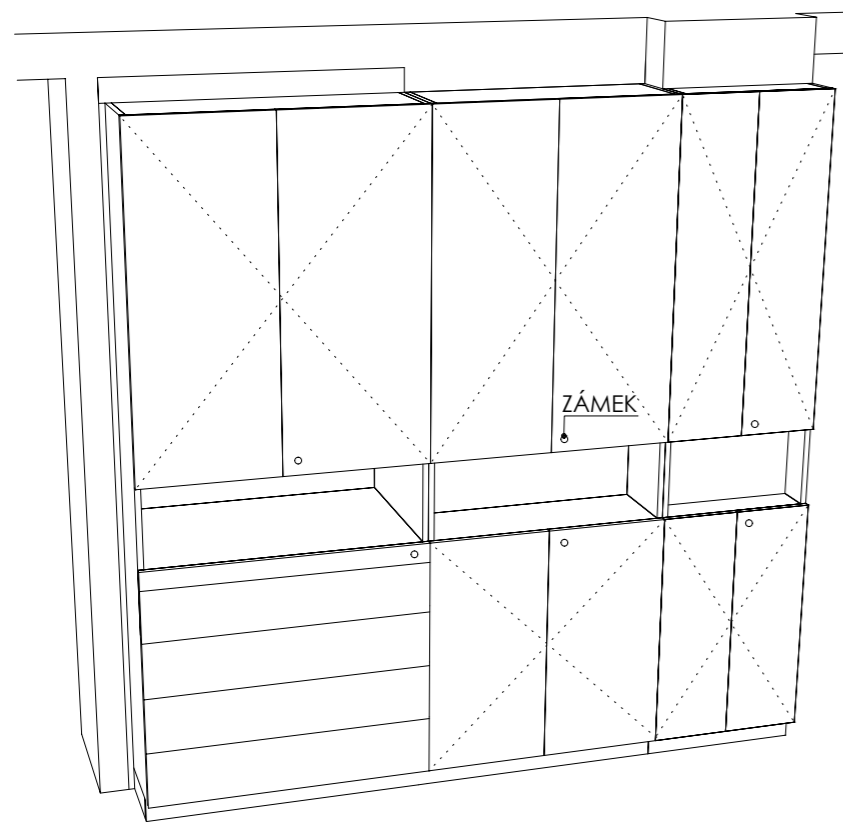

PŮDORYS

A-S-20

MÍSTNOST : 202 05

DEZÉNY: DVÍŘKA I KORPUSY - F651 ST16 JÍLOVEC ŠEDÝ
HRANY ABS 2mm V PŘÍSLUŠNÉ BARVĚ

ROZMĚRY JSOU ORIENTAČNÍ, NUTNO PŘEMĚŘIT NA MÍSTĚ PO UKONČENÍ STAVEB.PRACÍ
PŘED VÝROBU BUDE DÍLENSKÁ DOKUMENTACE ODSOUHLASENA ARCHITEKTEM
NA KŘÍDLE DVEŘÍ BEZ ZÁMKU JE VNITŘNÍ LIŠTA ZAMEZUJÍCÍ OTEVŘENÍ - KLAPAČKA
ULOŽENÍ POLIC JE VÝŠKOVĚ MĚNITELNÉ