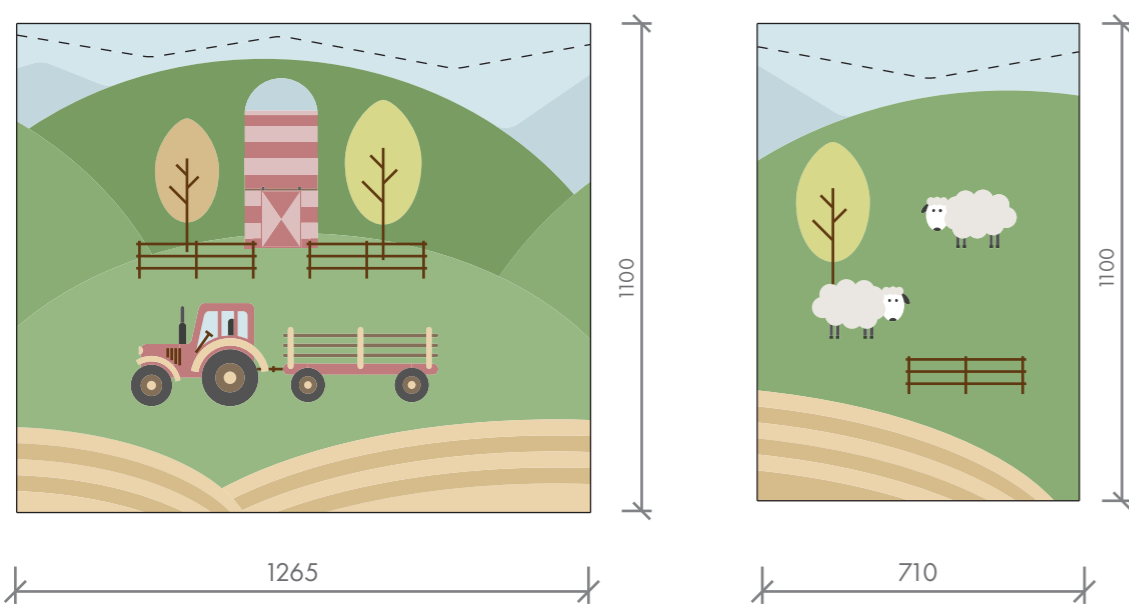

4950

4400

OBKLADY - PODKLADY PRO NACENĚNÍ TISKU

POKOJ 102-01 - TÉMA MĚSTO

tisk na mdf | čárkovaná čára značí dělení jednotlivých desek a finální ořez desky

POKOJ 102-02 - TÉMA NA FARMĚ

tisk na mdf | čárkovaná čára značí dělení jednotlivých desek a finální ořez desky