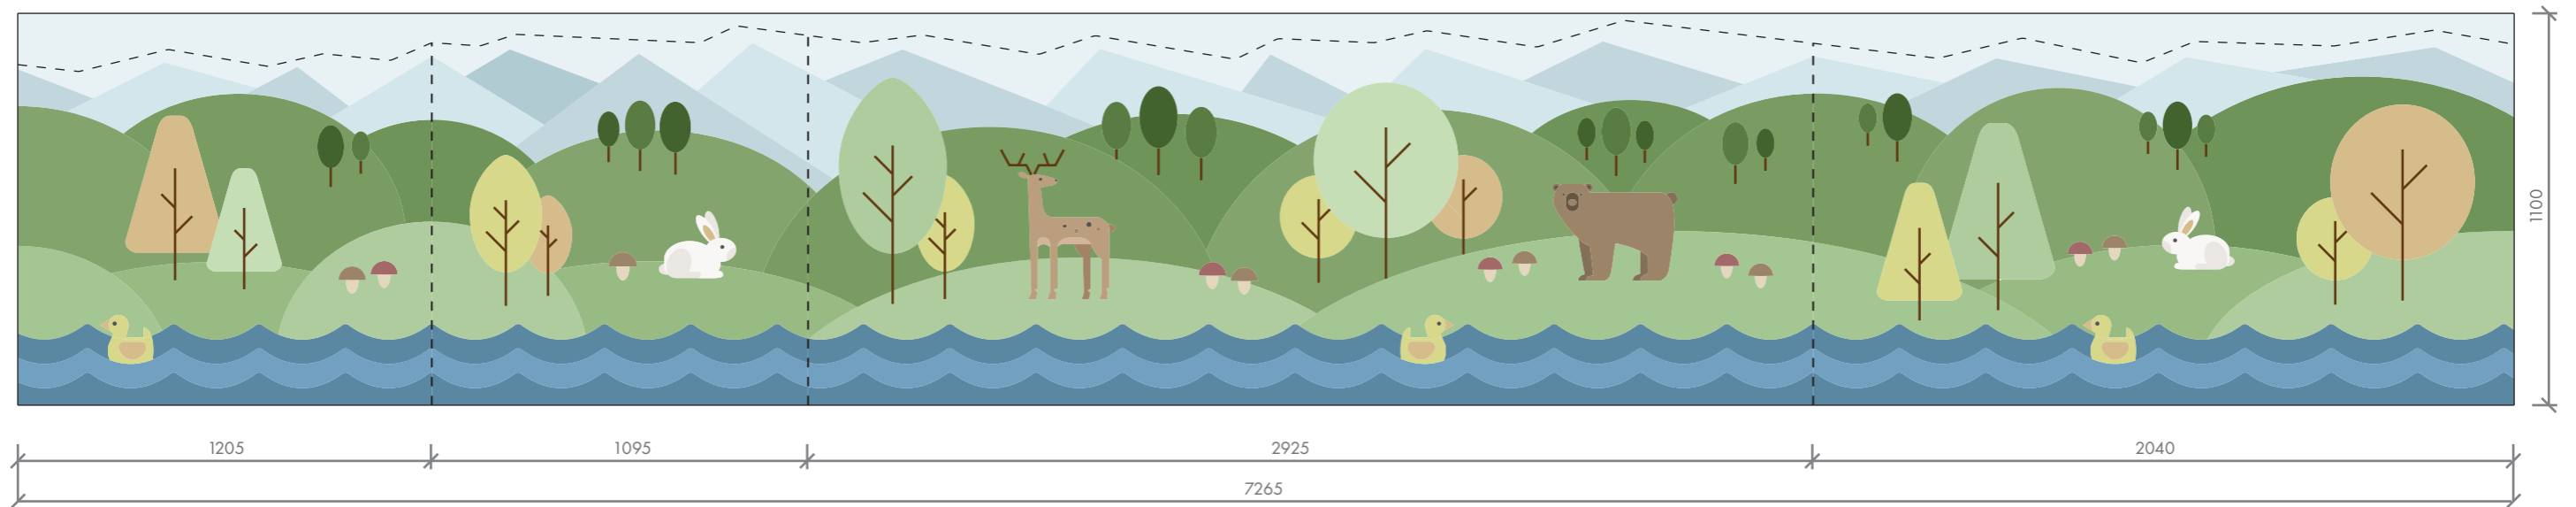

OBKLADY - PODKLADY PRO NACENĚNÍ TISKU

POKOJ 202-62 - TÉMA U LESA

tisk na mdf | čárkovaná čára značí dělení jednotlivých desek a finální ořez desky