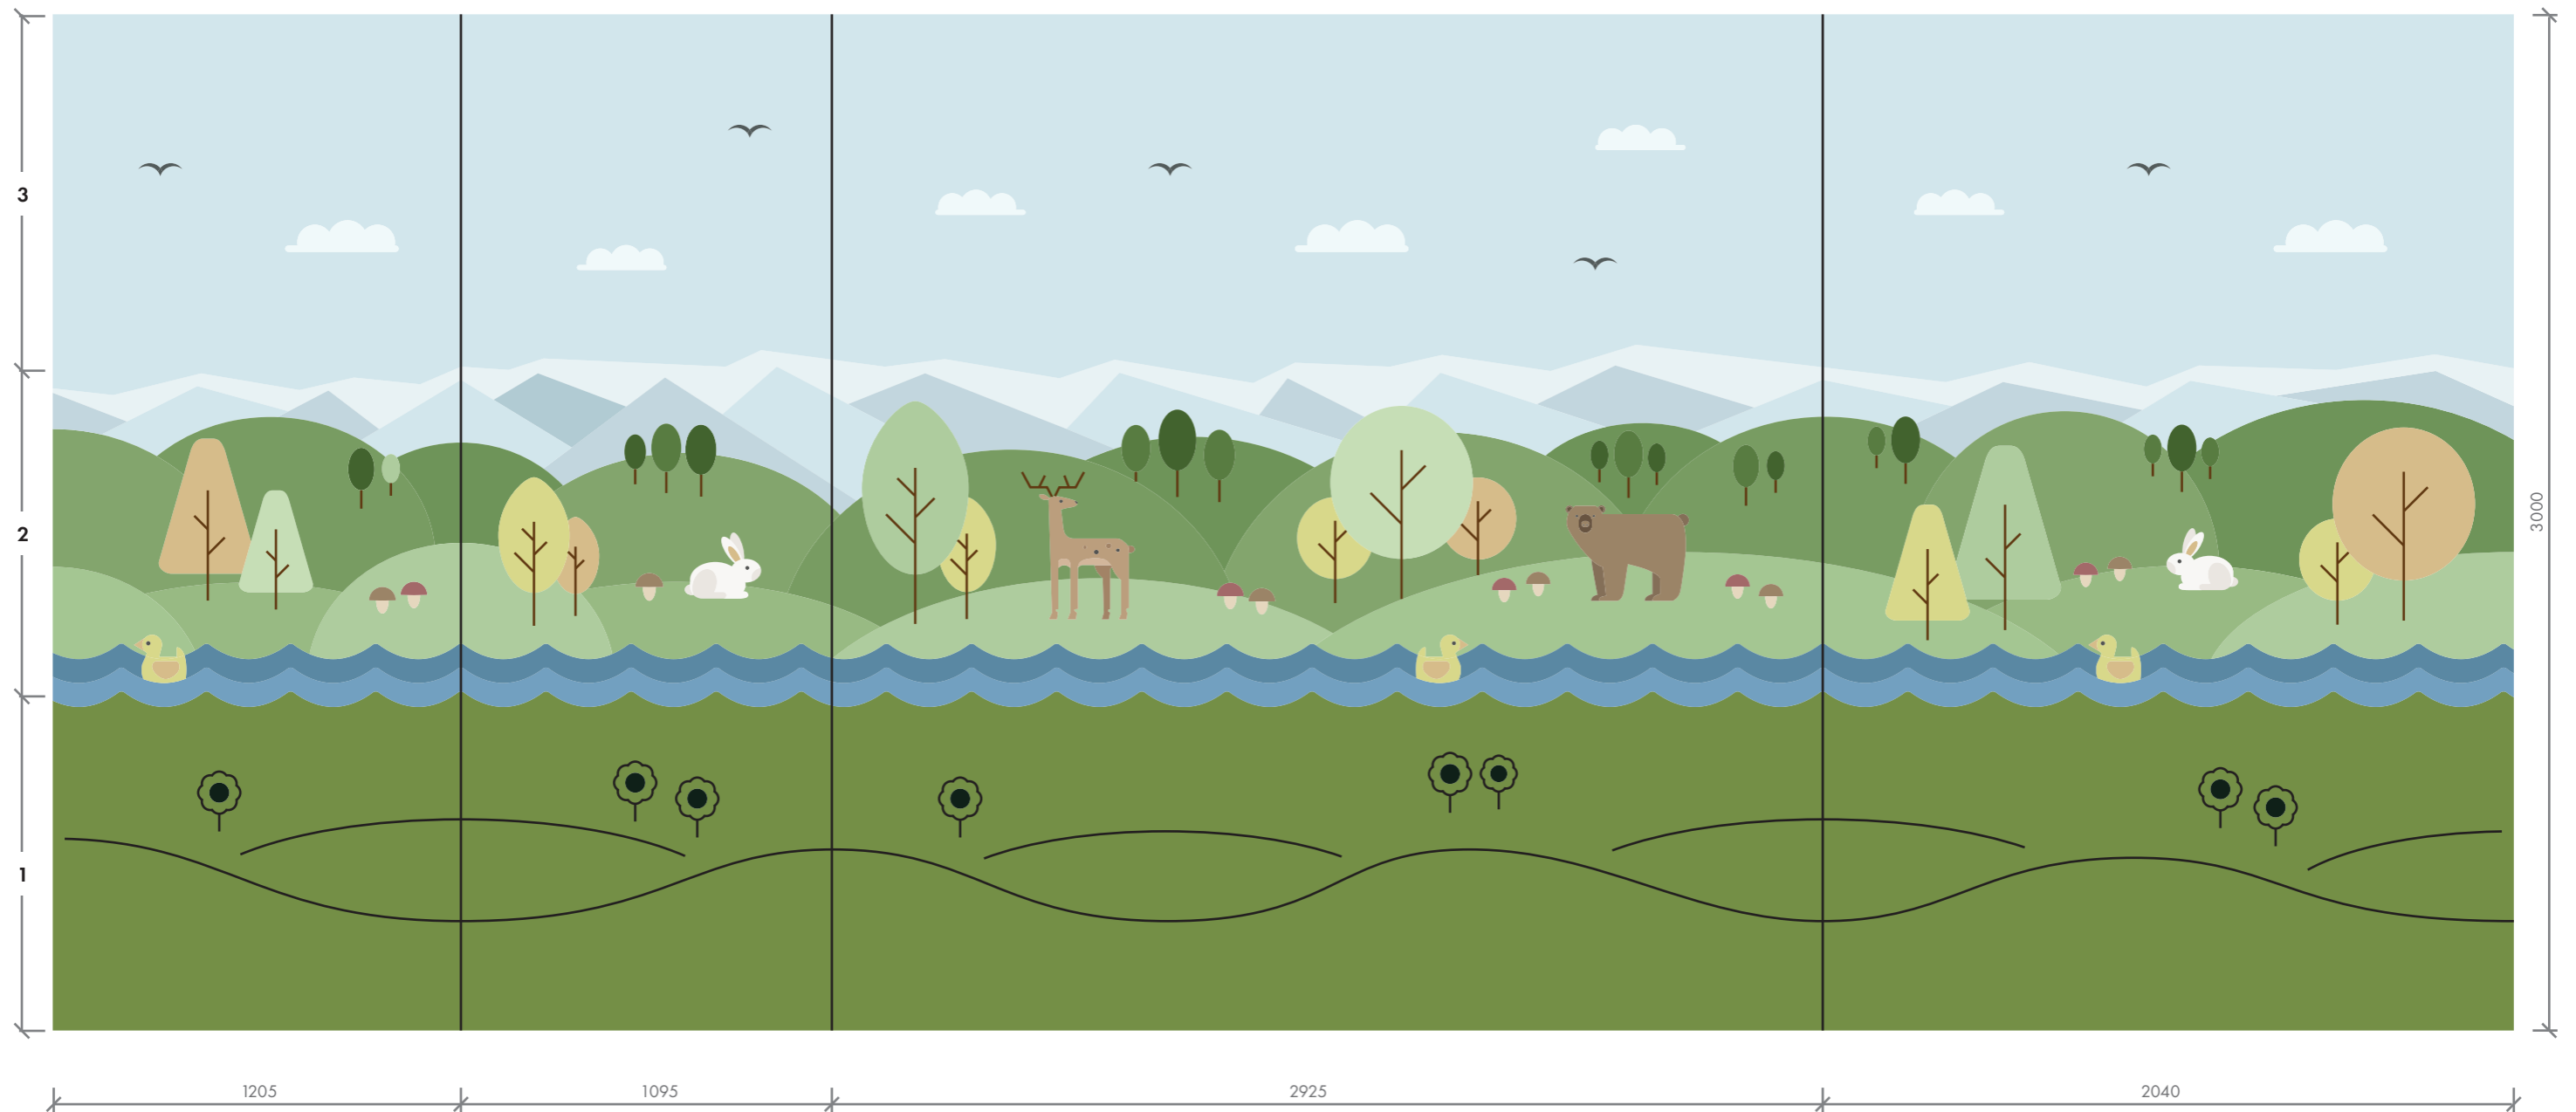

POKOJ 202-62 - TÉMA U LESA

4 části obkladu | 1,205 m x 3 m | 1,095 m x 3 m | 2,925 m x 3 m | 2,04 m x 3 m | 2x dřevěná deska, digitální tisk, výmalba

---

1 - obklad černá MDF + laminát U626 ST9 + gravírované motivy

2 - obklad bílé hladké lamino + digitální tisk

3 - výmalba + malba dekoru přes šablony

PODLAHA - VENETO 754 Apple Green