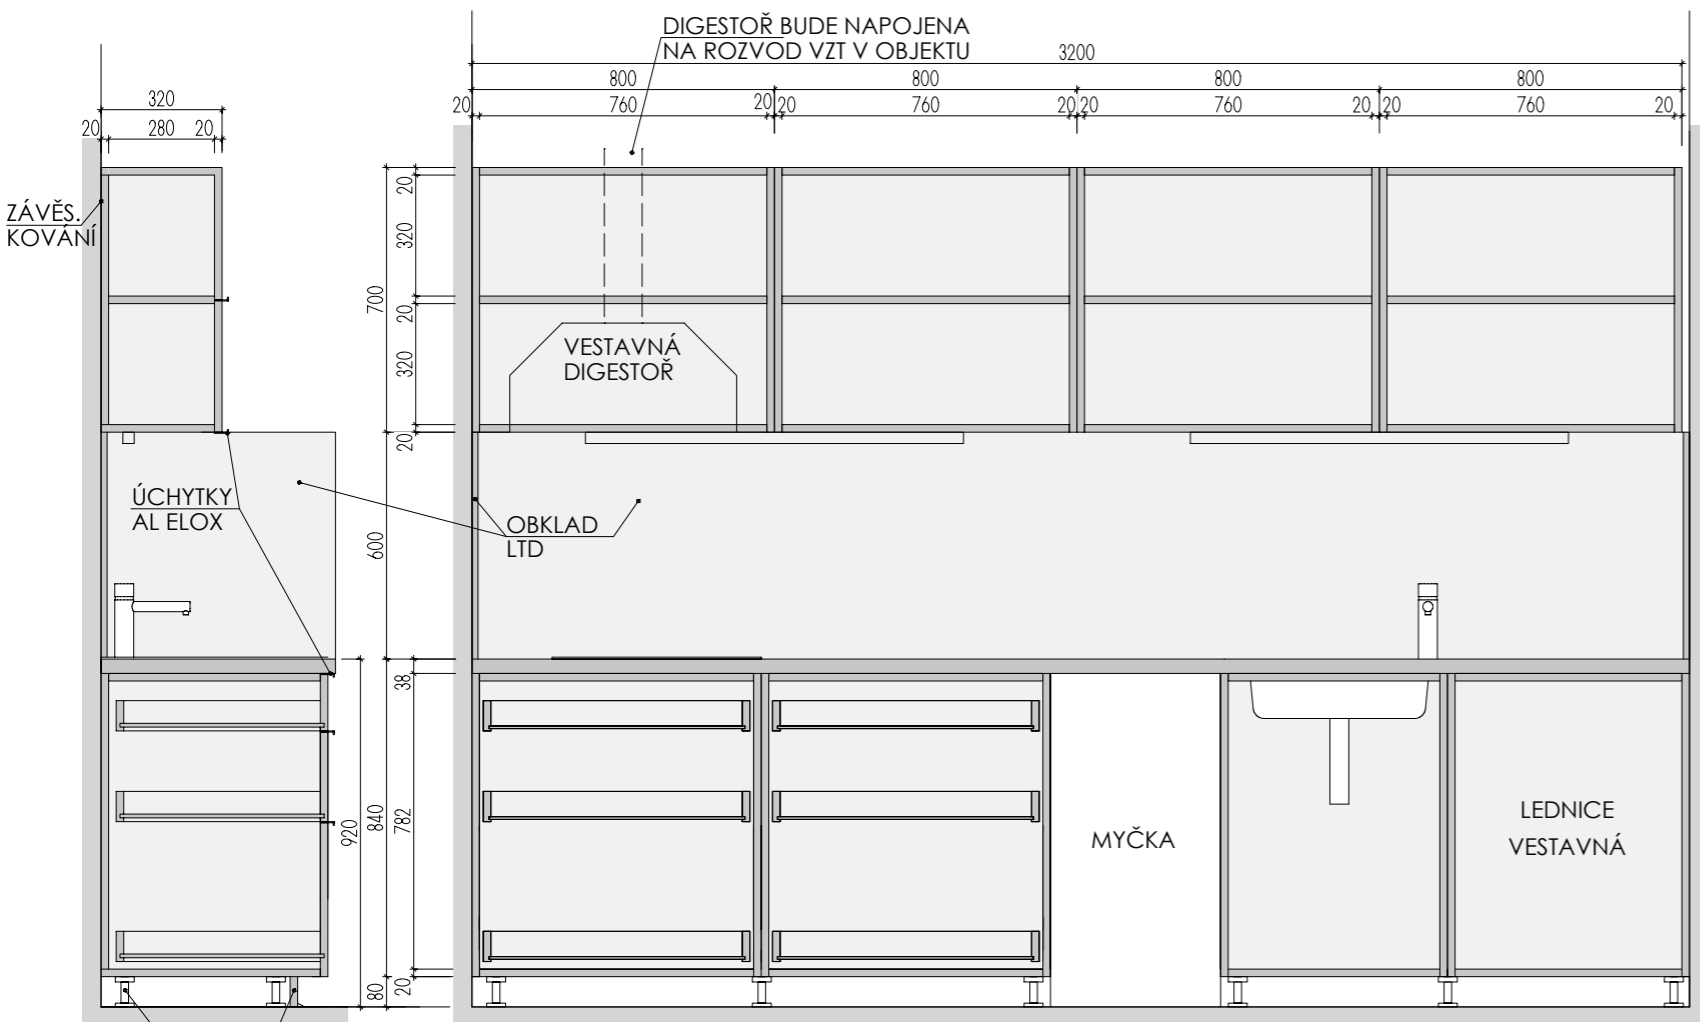

KUCH. KOUT 2 1.NP

MÍSTNOST: 102 64

DĚTSKÉ CENTRUM CHOCERADY | NÁVRH INTERIÉRU | 6/2018
 ATYPICKÝ NÁBYTEK | M 1:20
 KUCH.KOUT - VYŠETŘOVNA

MOA
 studio moa

PLAST. NOŽKY S ARETACÍ
NAKLAPÁV. SOKL S TĚSNICÍM PROFILEM