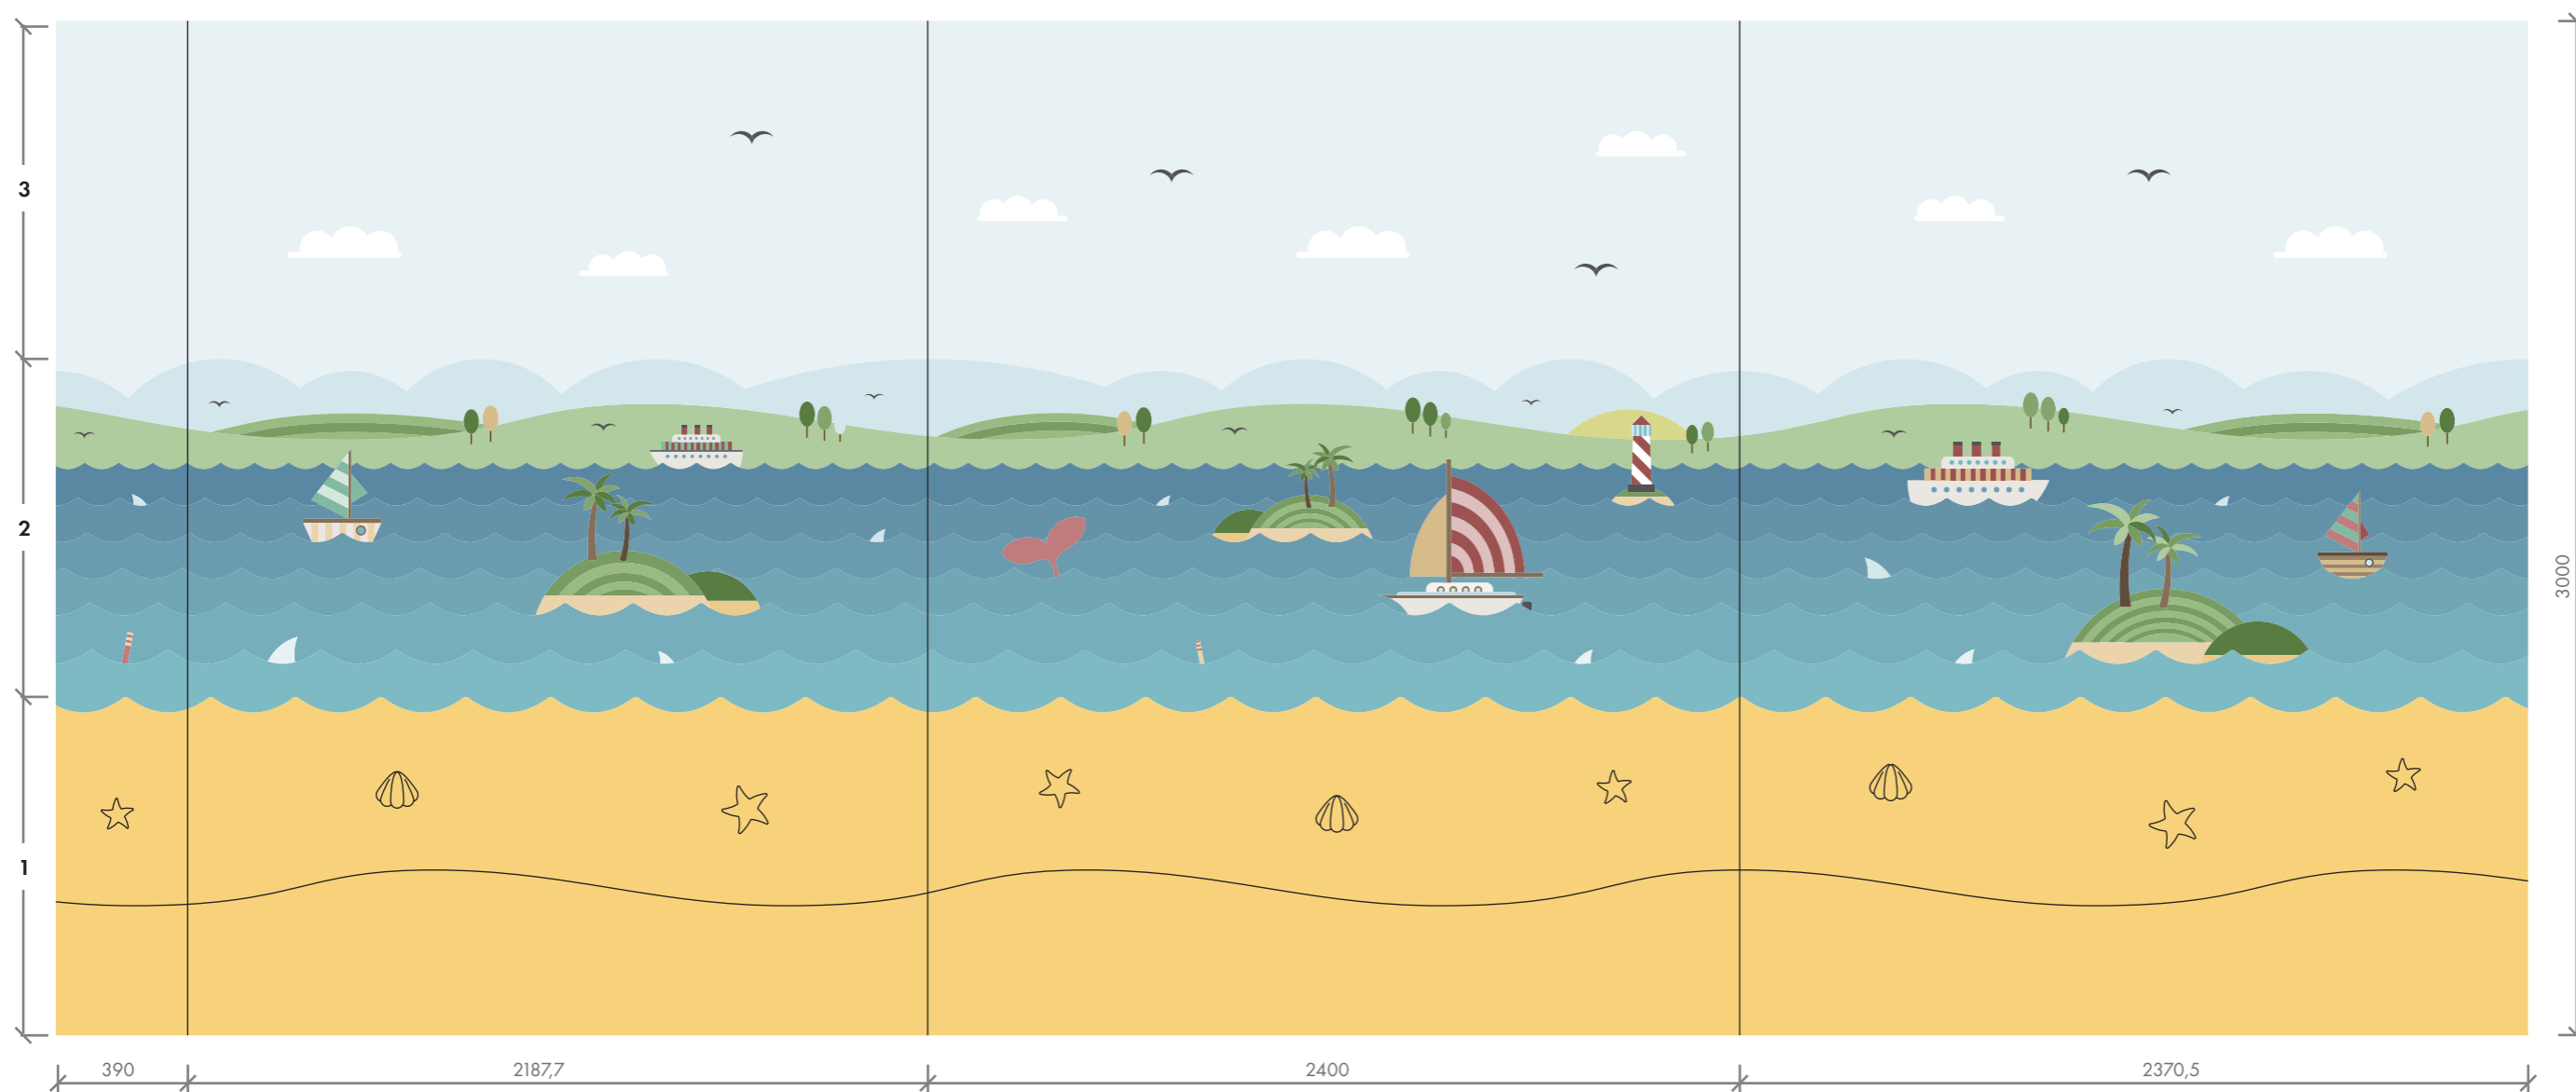

2 - obklad bílé hladké lamino + digitální tisk

3 - výmalba + malba dekoru přes šablony

PODLAHA - VENETO 642 Salmon

LAMINÁT - U140 ST9 Šafránově žlutá

DĚTSKÉ CENTRUM CHOČERADY
OBKLAD - POKOJ 202-63 | U VODY
NÁVRH INTERIÉRU | 6/2018