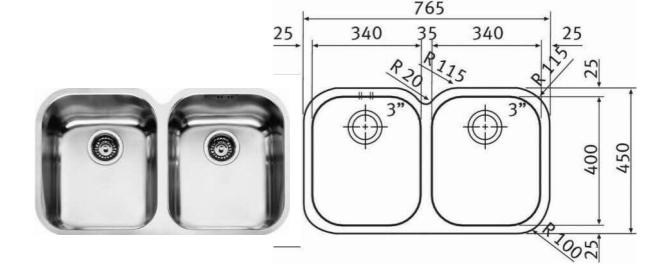

ROZMĚRY JSOU ORIENTAČNÍ, NUTNO PŘEMĚŘIT NA MÍSTĚ PO UKONČENÍ STAVEB.PRACÍ
ULOŽENÍ POLIC JE VÝŠKOVĚ MĚNITELNÉ
ELEKTR. A SLABOPROUDÉ ZÁSUVKY BUDOU OSAZENY PO KOORDINACI SE STAVBOU
VEŠKERÉ SPÁRY MEZI SVISLÝM OBKLADEM LTD A UMĚLÝM KAMENEM BUDOU ZASILIKOVÁNY
PŘED VÝROBOU BUDE DÍLENSKÁ DOKUMENTACE ODSOUHLASENA ARCHITEKTEM

ATYPICKÝ STŮL **A-St-7** 2ks

MÍSTNOST: 102 04
202 05

DĚTSKÉ CENTRUM CHOČERADY | NÁVRH INTERIÉRU | 6/2018
ATYPICKÝ NÁBYTEK | M 1:20
ATYP.STŮL A-St-7