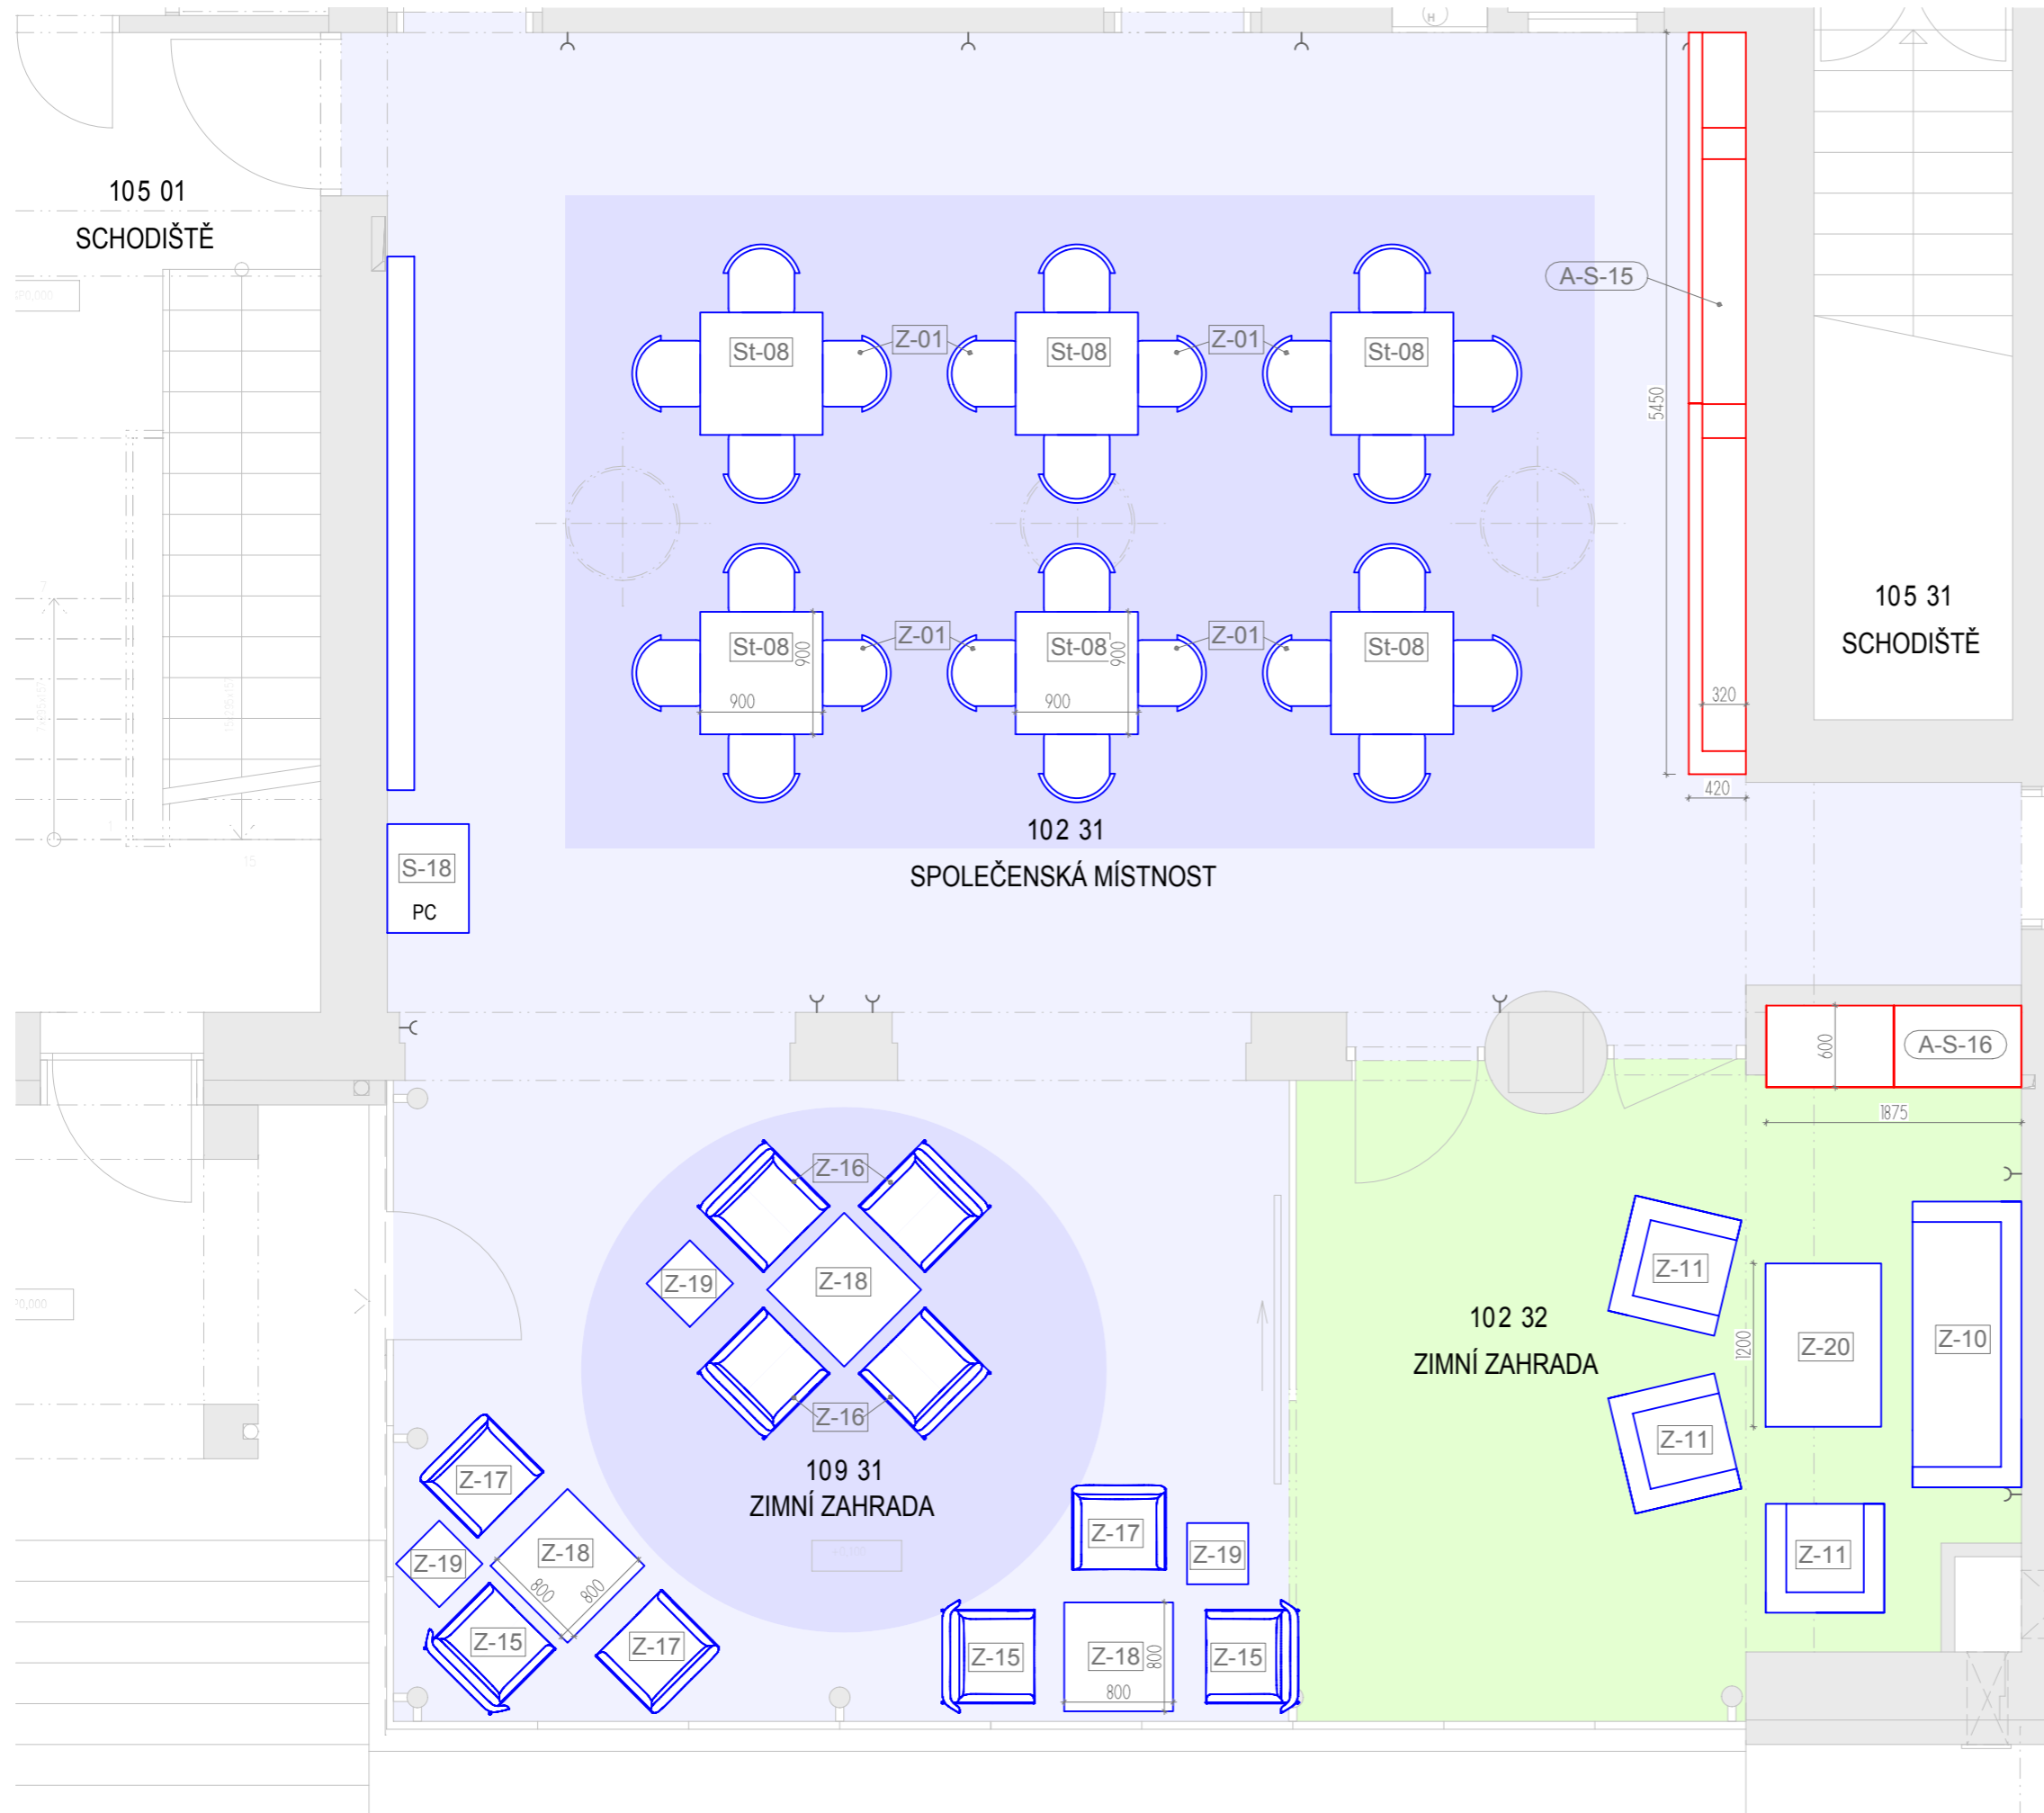

- stávající nábytek z DC Stránčice
- typový nábytek
- atypický nábytek
- kuchyňky

1.NP_2