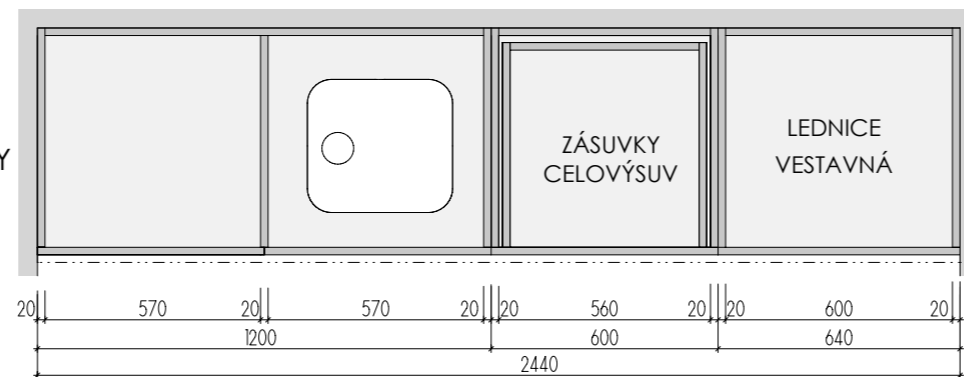

DĚTSKÉ CENTRUM CHOCERADY | NÁVRH INTERIÉRU | 6/2018

TYPOVÝ NÁBYTEK
POHOVKY, POSTELE

MOA
studio moa

ŘEZ PŘÍČNÝ

ŘEZ PODÉLNÝ

POHLED

PŮDORYS, BEZ HORNÍ DESKY

PŮDORYS