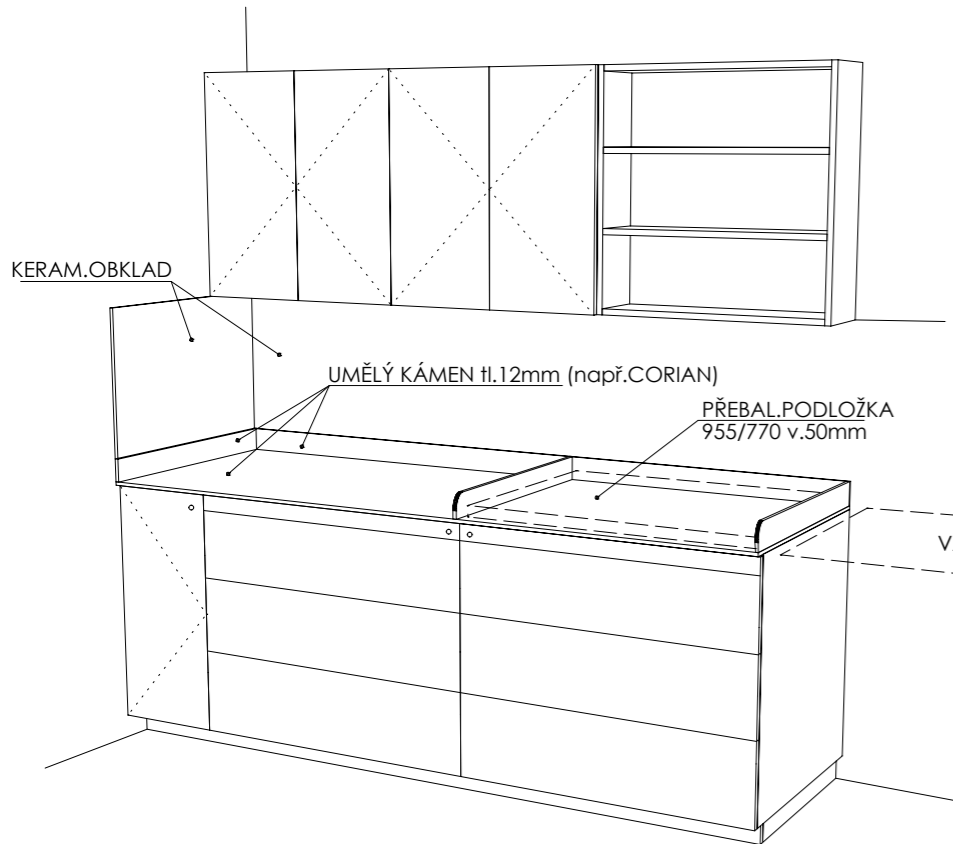

MYCÍ STŮL A-St-2

MÍSTNOSTI: 102 03
202 03

ŘEZ PŘÍČNÝ

ŘEZ PODÉLNÝ

POHLED

PŮDORYS BEZ HORNÍ DESKY

PŮDORYS

DEZÉN LTD: HORNÍ SKŘÍŇKY: U146 ST9 - KUKUŘIČNĚ ŽLUTÁ
 DOLNÍ SKŘÍŇKY: U650 ST9 - KAPRADINOVĚ ZELENÁ
 HRANY ABS 2mm V PŘÍSLUŠNÉ BARVĚ
 UMĚLÝ KÁMEN - ODSŤÍN HANEX ICE QUEEN T-050 - VŠECHNY VNITŘNÍ ROHY
 ZAKULACENY R 12mm - VIZ DETAIL B