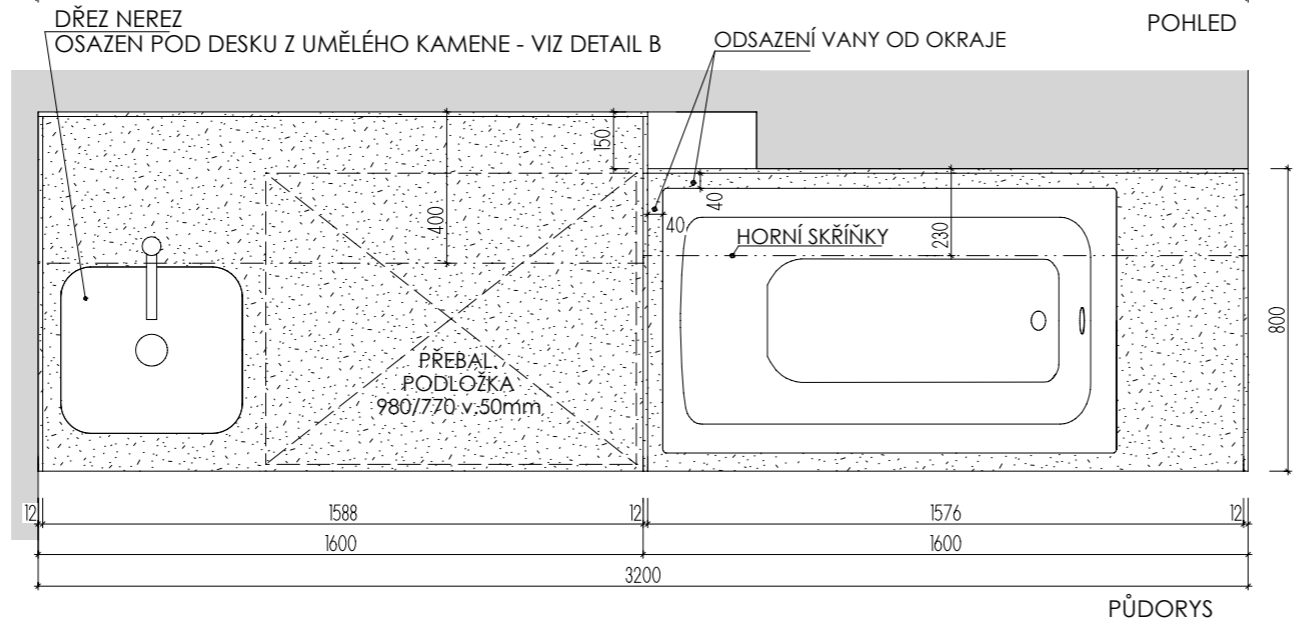

DEZÉN LTD: U140 ST9 - ŠAFRÁNOVĚ ŽLUTÁ
HRANY ABS 2mm V PŘÍSLUŠNÉ BARVĚ (U ZÁDOVÉ DESKY- PO CELÉM OBVODĚ)
UMĚLÝ KÁMEN - ODSŤÍN HANEX ICE QUEEN T-050 - VŠECHNY VNITŘNÍ ROHY ZAKULACENY R 12mm - VIZ DETAIL B

ROZMĚRY JSOU ORIENTAČNÍ, NUTNO PŘEMĚŘIT NA MÍSTĚ PO UKONČENÍ STAVEB.PRACÍ
ULOŽENÍ POLIC JE VÝŠKOVĚ MĚNITELNÉ
ELEKTR. A SLABOPROUDÉ ZÁSUVKY BUDOU OSAZENY PO KOORDINACI SE STAVBOU
KORPUS SKŘÍŇKY PRO VANU BUDE UPRAVEN DLE SKUTEČNÉ TECHNOLOGIE VANY
NA KŘÍDLE DVEŘÍ BEZ ZÁMKU JE VNITŘNÍ LIŠTA ZAMEZUJÍCÍ OTEVŘENÍ - KLAPAČKA
VEŠKERÉ SPÁRY MEZI SVISLÝM OBKLADEM LTD A UMĚLÝM KAMENEM BUDOU ZASILIKOVÁNY
PŘED VÝROBOU BUDE DÍLENSKÁ DOKUMENTACE ODSOUHLAŠENA ARCHITEKTEM

MYCÍ STŮL A-St-6 _1

MÍSTNOST: 202 63