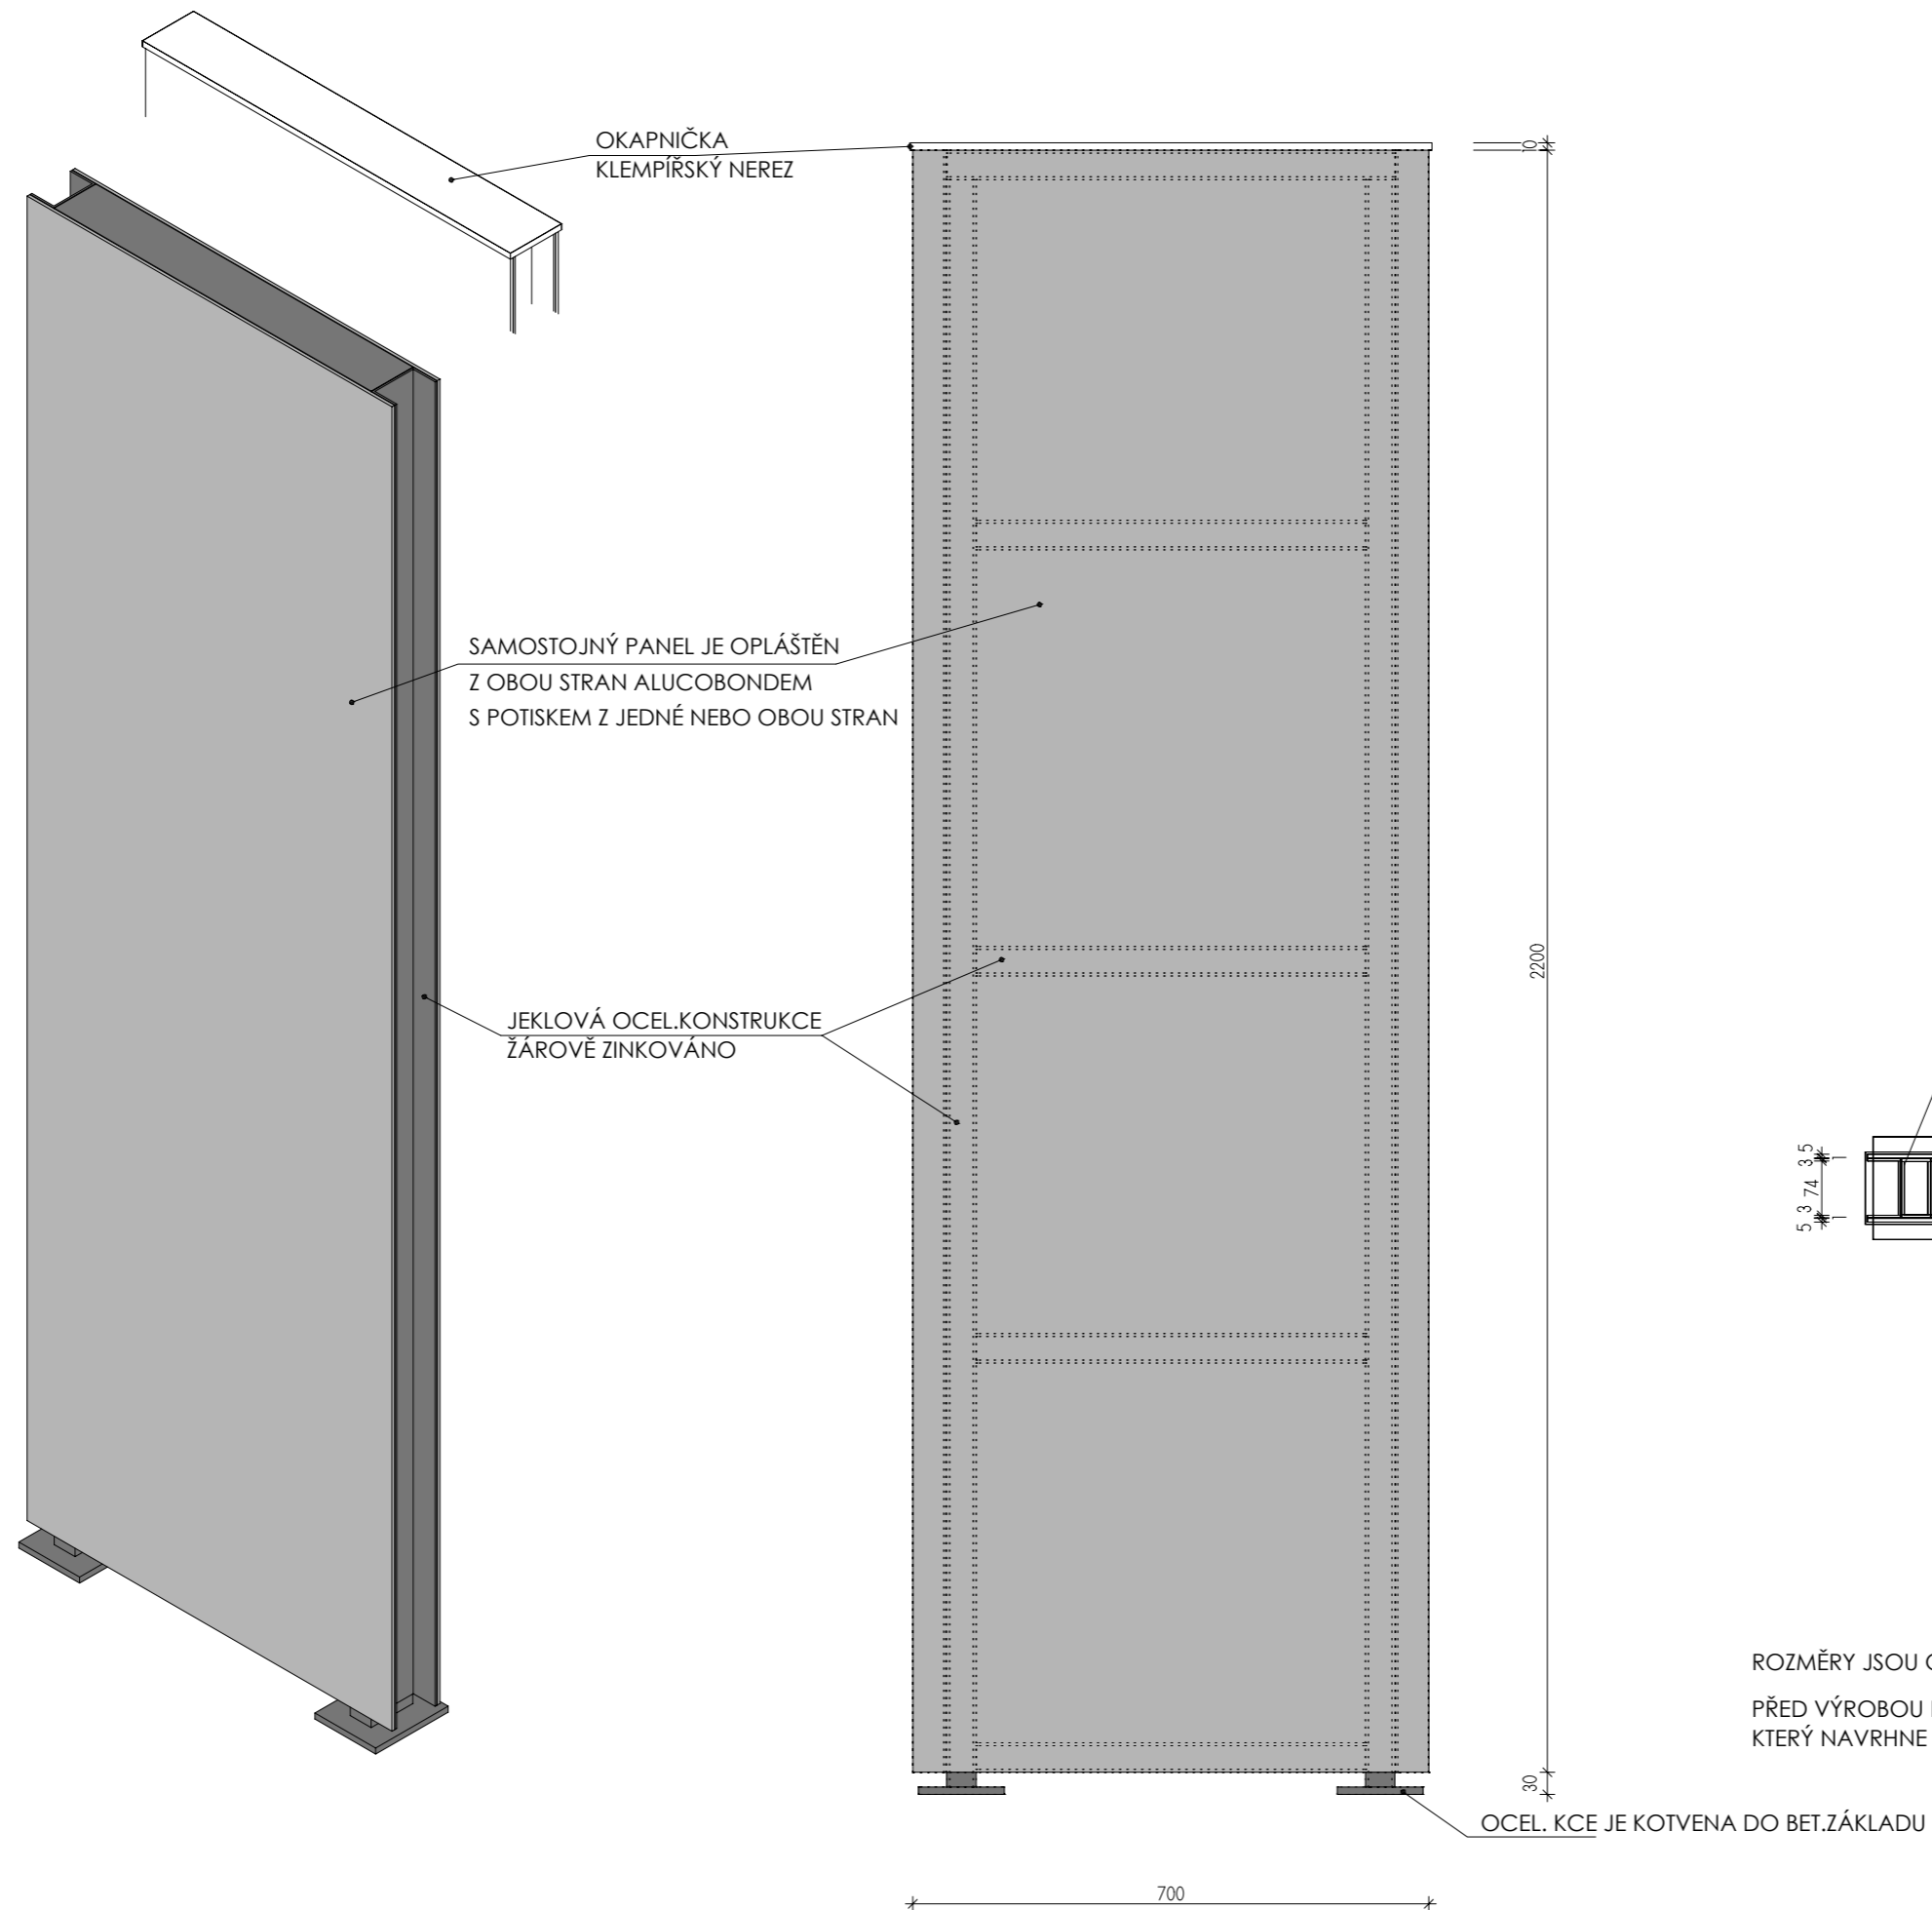

ROZMĚRY JSOU ORIENTAČNÍ, NUTNO PŘEMĚŘIT NA MÍSTĚ PO UKONČENÍ STAVEB.PRACÍ
PŘED VÝROBOU BUDE ZPRACOVÁNA DÍLENSKÁ DOKUMENTACE OVĚŘENÁ STATIKEM,
KTERÝ NAVRHNE DIMENZE PROFILŮ A KOTVENÍ DO PODKLADU