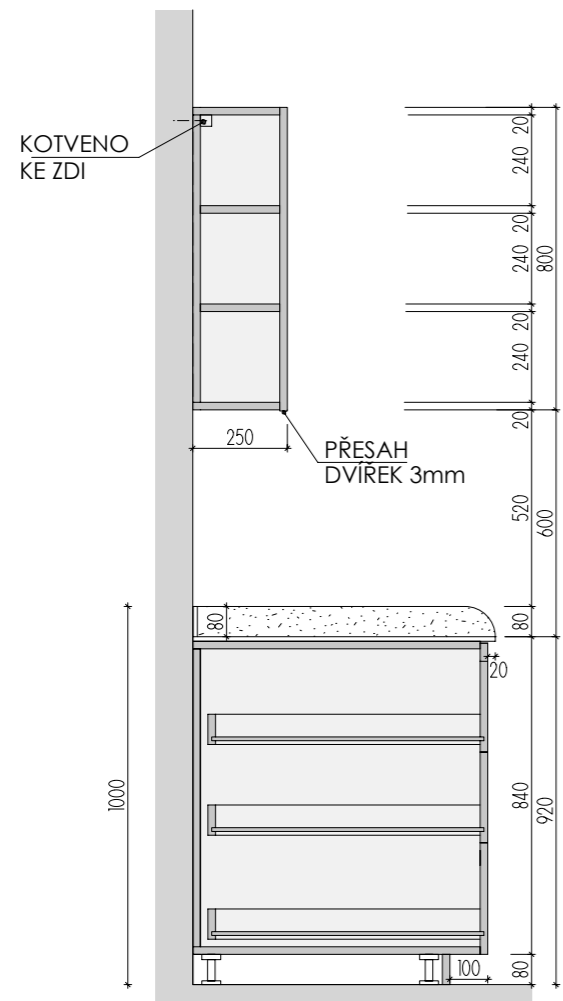

ŘEZ PŘÍČNÝ

DEZÉN LTD: HORNÍ SKŘÍŇKY: U146 ST9 - KUKUŘIČNĚ ŽLUTÁ
DOLNÍ SKŘÍŇKY: U650 ST9 - KAPRADINOVĚ ZELENÁ
HRANY ABS 2mm V PŘÍSLUŠNÉ BARVĚ
UMĚLÝ KÁMEN - ODSŤÍN HANEX ICE QUEEN T-050 - VŠECHNY VNITŘNÍ ROHY
ZAKULACENY R 12mm - VIZ DETAIL B

ROZMĚRY JSOU ORIENTAČNÍ, NUTNO PŘEMĚŘIT NA MÍSTĚ PO UKONČENÍ STAVEB.PRACÍ
ULOŽENÍ POLIC JE VÝŠKOVĚ MĚNITELNÉ
ELEKTR. A SLABOPROUDÉ ZÁSUVKY BUDOU OSAZENY PO KOORDINACI SE STAVBOU
KORPUS SKŘÍŇKY PRO VANU BUDE UPRAVEN DLE SKUTEČNÉ TECHNOLOGIE VANY
PŘED VÝROBOU BUDE DÍLENSKÁ DOKUMENTACE ODSOUHLASENA ARCHITEKTEM

MYCÍ STŮL A-St-3

MÍSTNOSTI: 202 04