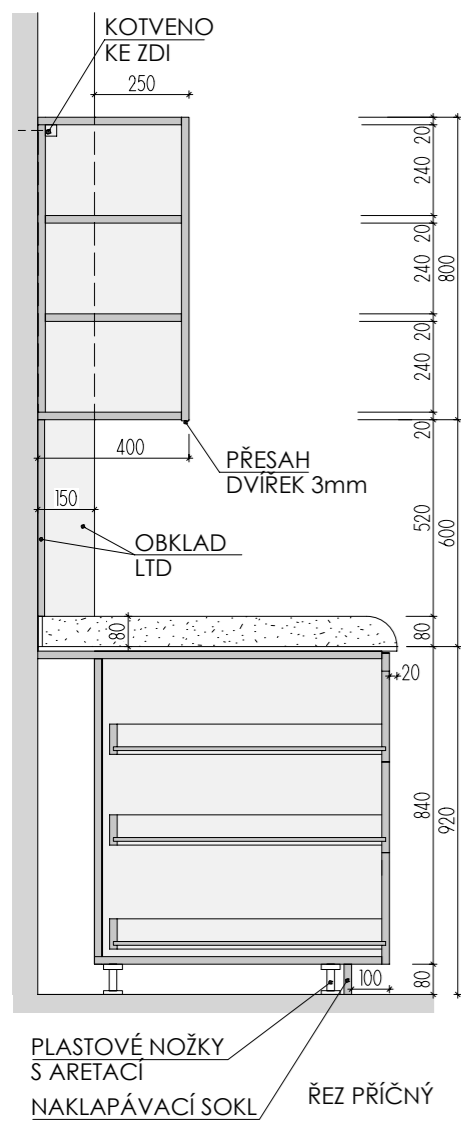

DEZÉN LTD: U140 ST9 - ŠAFRÁNOVĚ ŽLUTÁ

HRANY ABS 2mm V PŘÍSLUŠNÉ BARVĚ (U ZÁDOVÉ DESKY - PO CELÉM OBVODĚ)

UMĚLÝ KÁMEN - ODSTÍN HANEX ICE QUEEN T-050 - VŠECHNY VNITŘNÍ ROHY

ZAKULACENÝ R 12mm - VIZ DETAIL B

ROZMĚRY JSOU ORIENTAČNÍ, NUTNO PŘEMĚŘIT NA MÍSTĚ PO UKONČENÍ STAVEB.PRACÍ

ULOŽENÍ POLIC JE VÝŠKOVĚ MĚNITELNÉ

ELEKTR. A SLABOPROUDÉ ZÁSUVKY BUDOU OSAZENY PO KOORDINACI SE STAVBOU

KORPUS SKŘÍŇKY PRO VANU BUDE UPRAVEN DLE SKUTEČNÉ TECHNOLOGIE VANY

NA KŘÍDLE DVEŘÍ BEZ ZÁMKU JE VNITŘNÍ LIŠTA ZAMEZUJÍCÍ OTEVŘENÍ - KLAPAČKA

VEŠKERÉ SPÁRY MEZI SVISLÝM OBKLADEM LTD A UMĚLÝM KAMENEM BUDOU ZASILIKOVÁNY

PŘED VÝROBU BUDE DÍLENSKÁ DOKUMENTACE ODSOUHLASENA ARCHITEKTEM

MYCÍ STŮL A-St-6 _2

MÍSTNOST: 202 63

DĚTSKÉ CENTRUM CHOCERADY | NÁVRH INTERIÉRU | 6/2018

ATYPICKÝ NÁBYTEK | M 1:20

MYCÍ STŮL A-St-6

MOA
studio moa