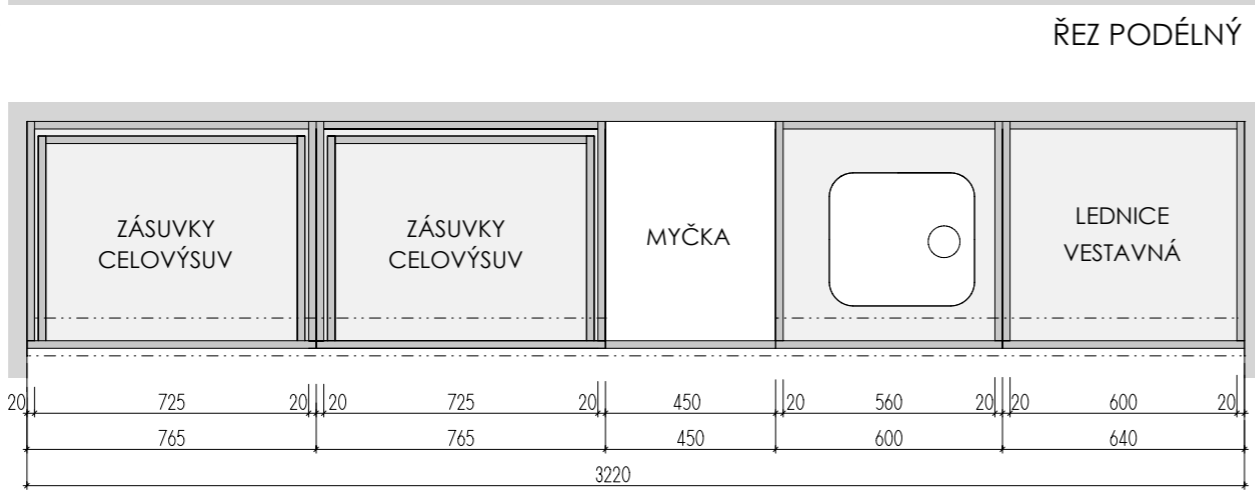

KUCH. KOUT 2 1.NP

MÍSTNOST: 102 64

DĚTSKÉ CENTRUM CHOCERADY | NÁVRH INTERIÉRU | 6/2018
 ATYPICKÝ NÁBYTEK | M 1:20
 KUCH.KOUT - VYŠETŘOVNA

MOA
 studio moa

PLAST. NOŽKY S ARETACÍ
NAKLAPÁV. SOKL S TĚSNICÍM PROFILEM