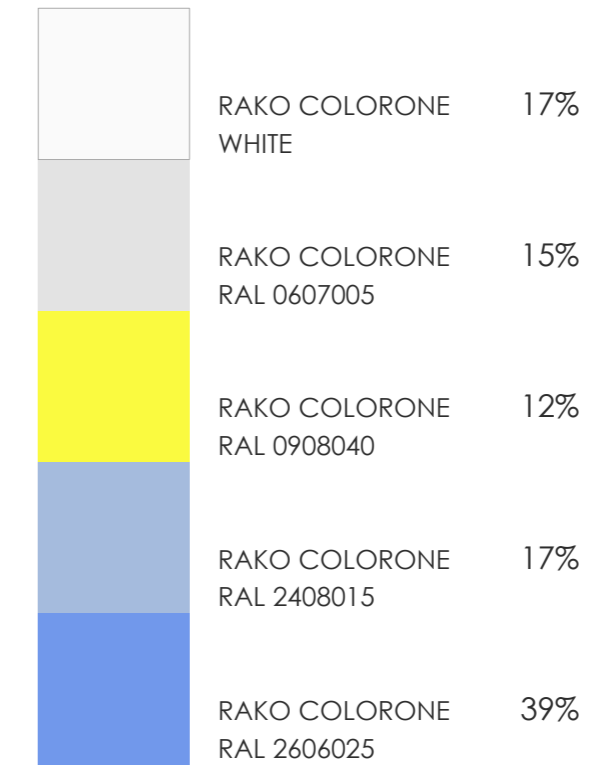

FORMÁT: 20 x 20 cm

PODLAŽÍ	MÍSTNOST
1.NP	10 6 01
2.NP - JEN KOLEM VANY	20 2 04

STĚNA

FRAGMENT STĚNY DĚTSKÉ KOUPELNY

řešení C (modrá)

RAKO COLORONE
EN 14411:2012, annex K BIII GL

FORMÁT: 20 x 20 cm

PODLAHA