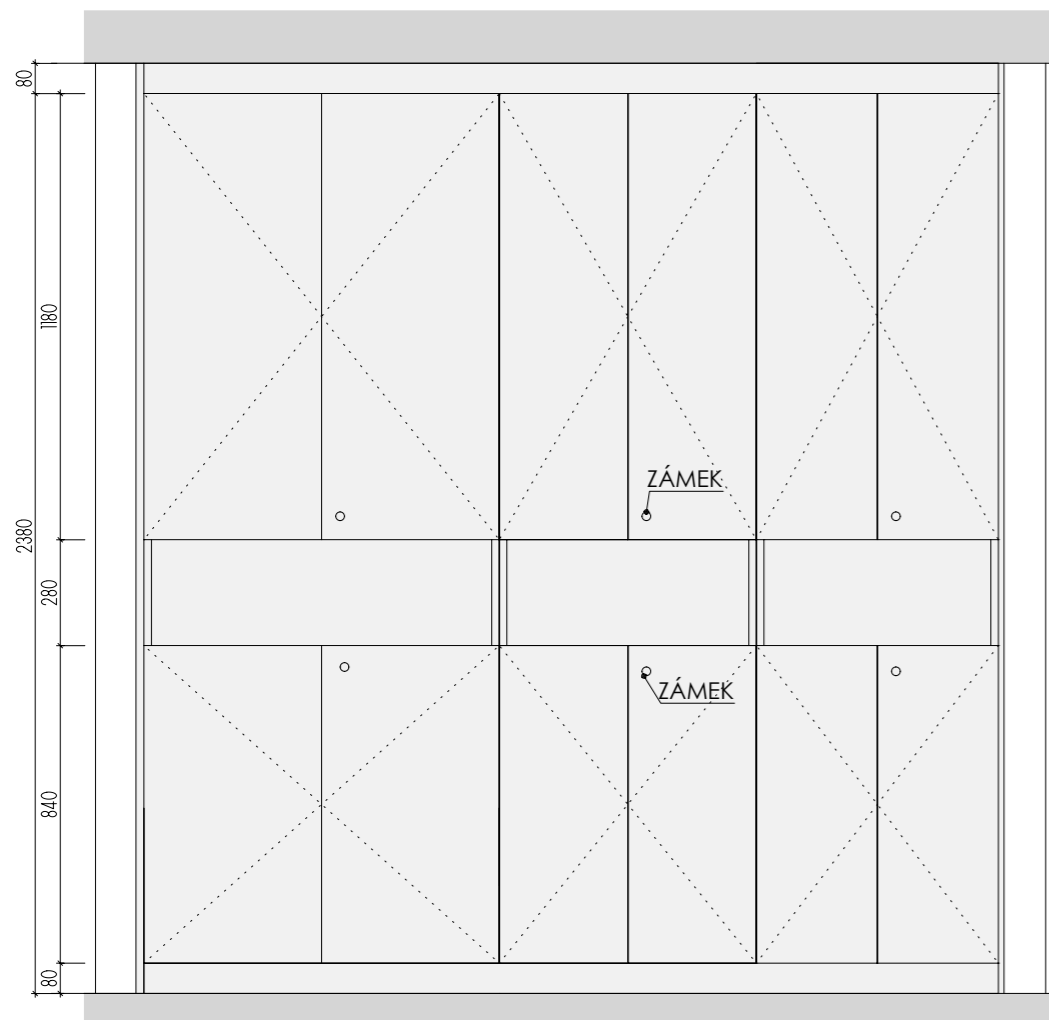

ŘEZ A-A

ŘEZ B-B

ŘEZ C-C

A-S-10

MÍSTNOST : 102 04

DEZÉNY: DVÍŘKA I KORPUSY - F651 ST16 JÍLOVEC ŠEDÝ
HRANY ABS 2mm V PŘÍSLUŠNÉ BARVĚ

ROZMĚRY JSOU ORIENTAČNÍ, NUTNO PŘEMĚRIT NA MÍSTĚ PO UKONČENÍ STAVEB.PRACÍ
PŘED VÝROBOU BUDE DÍLENSKÁ DOKUMENTACE ODSOUHLASENA ARCHITEKTEM
NA KŘÍDLE DVEŘÍ BEZ ZÁMKU JE VNITŘNÍ LIŠTA ZAMEZUJÍCÍ OTEVŘENÍ - KLAPAČKA
ULOŽENÍ POLIC JE VÝŠKOVĚ MĚNITELNÉ

ATYPICKÉ SKŘÍNĚ 1.NP

DĚTSKÉ CENTRUM CHOCERADY | NÁVRH INTERIÉRU | 6/2018
ATYPICKÝ NÁBYTEK | M 1:20
SKŘÍNĚ A-S-10

MOA
studio moa