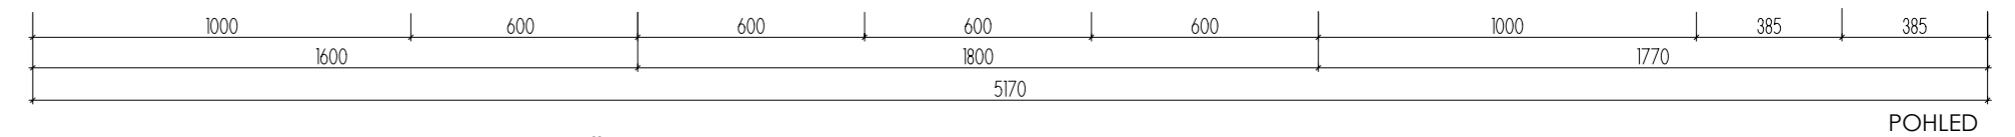

MYCÍ STŮL A-St-4 _2

MÍSTNOST: 202 64

DĚTSKÉ CENTRUM CHOCERADY | NÁVRH INTERIÉRU | 6/2018
 ATYPICKÝ NÁBYTEK | M 1:20
 MYCÍ STŮL A-St-4

DEZÉN LTD: HORNÍ SKŘÍŇKY+OBKLAD: U146 ST9 - KUKUŘIČNĚ ŽLUTÁ
DOLNÍ SKŘÍŇKY: U626 ST9 - KIWI ZELENÁ