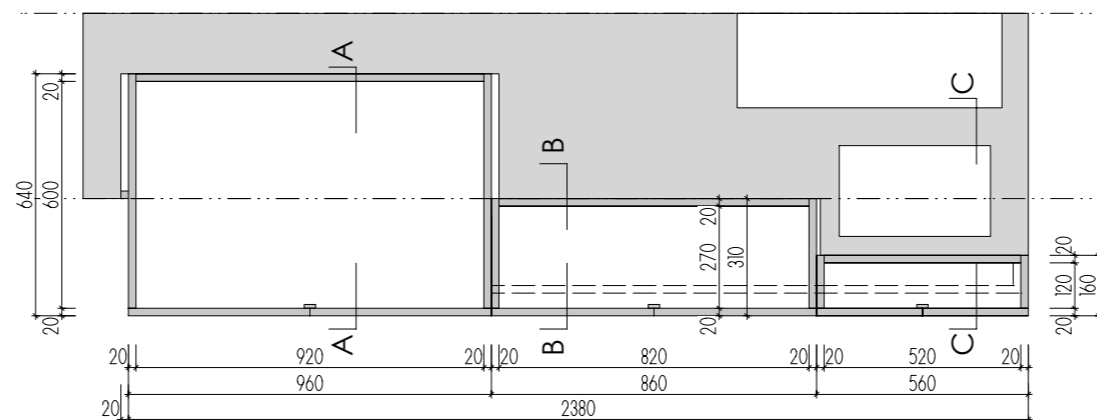

PŮDORYS

A-S-20

MÍSTNOST : 202 05

DEZÉNY: DVÍŘKA I KORPUSY - F651 ST16 JÍLOVEC ŠEDÝ
HRANY ABS 2mm V PŘÍSLUŠNÉ BARVĚ

ROZMĚRY JSOU ORIENTAČNÍ, NUTNO PŘEMĚŘIT NA MÍSTĚ PO UKONČENÍ STAVEB.PRACÍ
PŘED VÝROBU BUDE DÍLENSKÁ DOKUMENTACE ODSOUHLASENA ARCHITEKTEM
NA KŘÍDLE DVEŘÍ BEZ ZÁMKU JE VNITŘNÍ LIŠTA ZAMEZUJÍCÍ OTEVŘENÍ - KLAPAČKA
ULOŽENÍ POLIC JE VÝŠKOVĚ MĚNITELNÉ