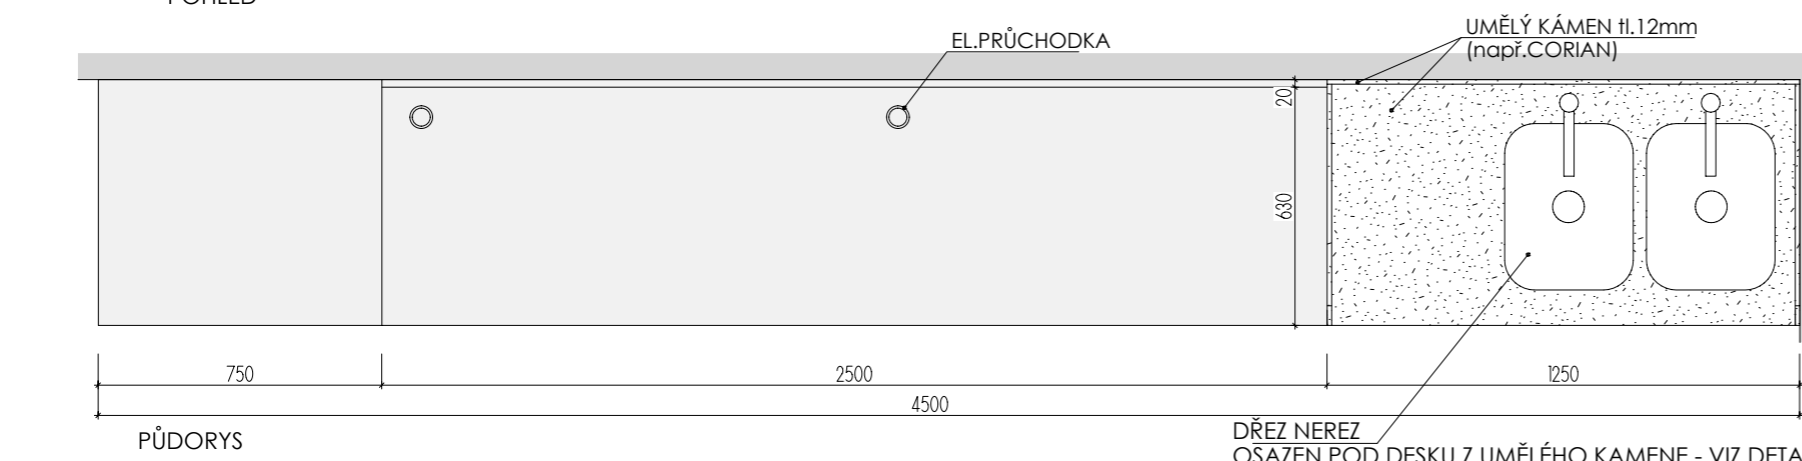

DEZÉN LTD: F649 ST16 - JÍLOVEC BÍLÝ
HRANY ABS 2mm V PŘÍSLUŠNÉ BARVĚ (U ZÁDOVÉ DESKY - PO CELÉM OBVODĚ)
UMĚLÝ KÁMEN - ODSŤÍN HANEX ICE QUEEN T-050 - VŠECHNY VNITŘNÍ ROHY
ZAKULACENY R 12mm - VIZ DETAIL B