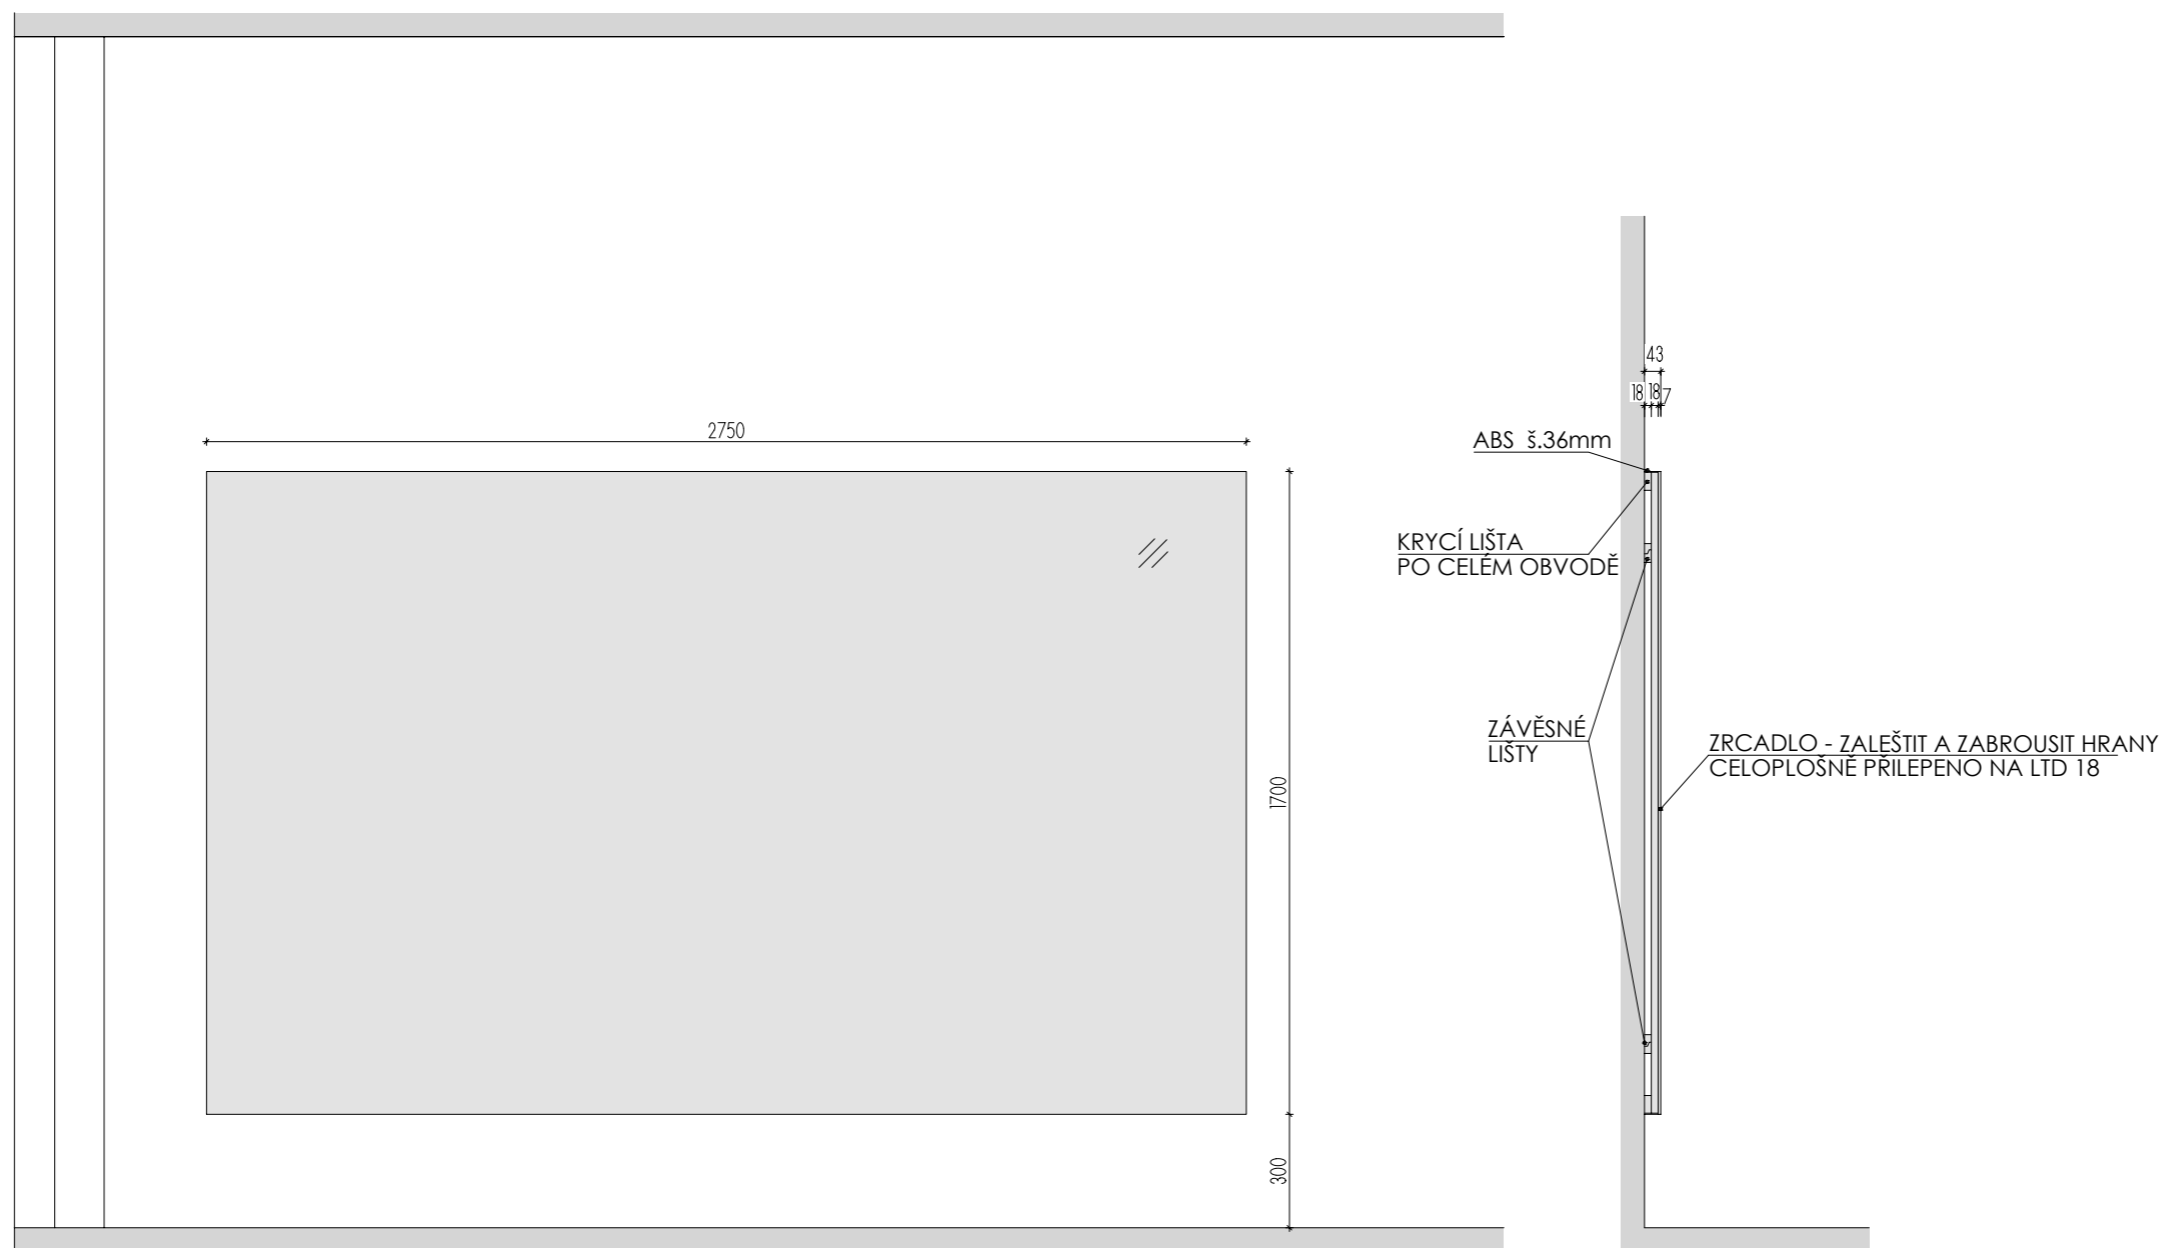

ATYPICKÉ SKŘÍNĚ 2.NP

MÍSTNOST : 202 32

ROZMĚRY JSOU ORIENTAČNÍ, NUTNO PŘEMĚŘIT NA MÍSTĚ PO UKONČENÍ STAVEB.PRACÍ

A-S-33

ATYP.ZRCADLO

DĚTSKÉ CENTRUM CHOCERADY | NÁVRH INTERIÉRU | 6/2018
 ATYPICKÝ NÁBYTEK | M 1:20
 ZRCADLO