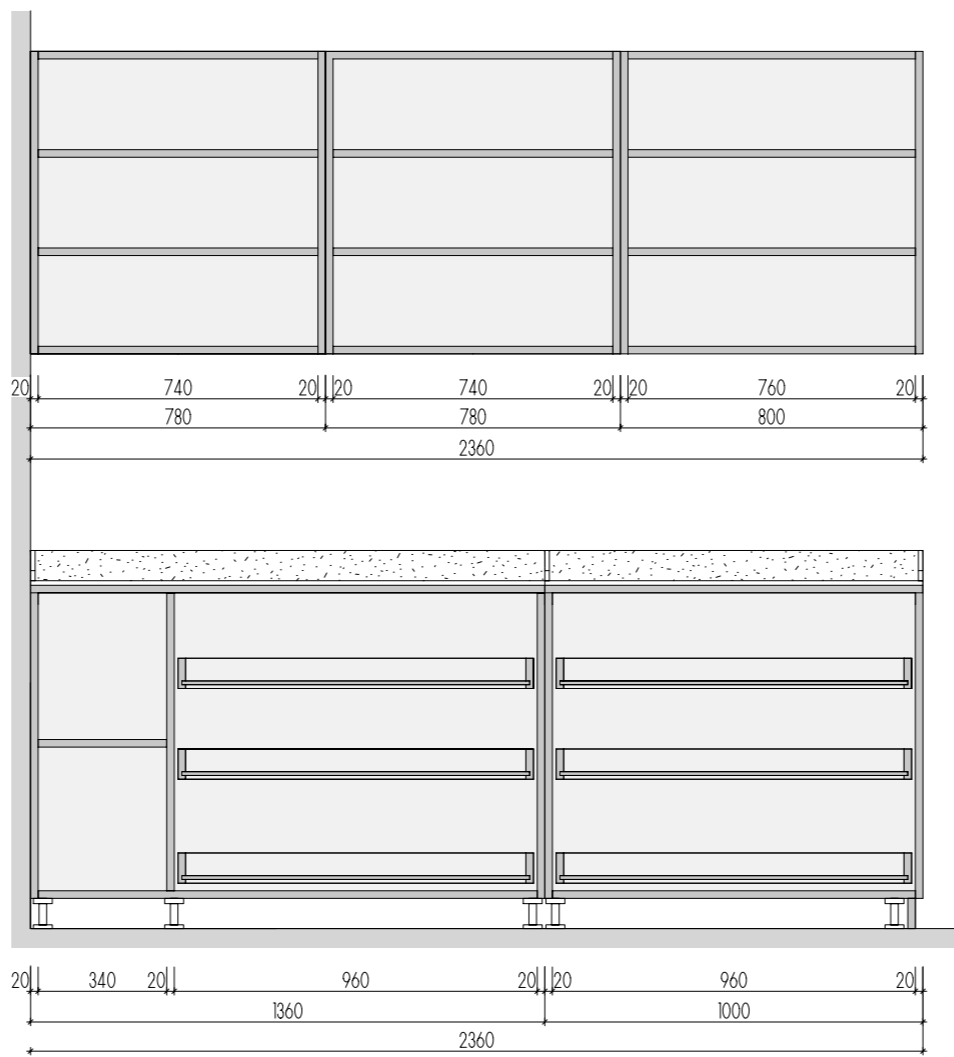

ŘEZ PODÉLNÝ