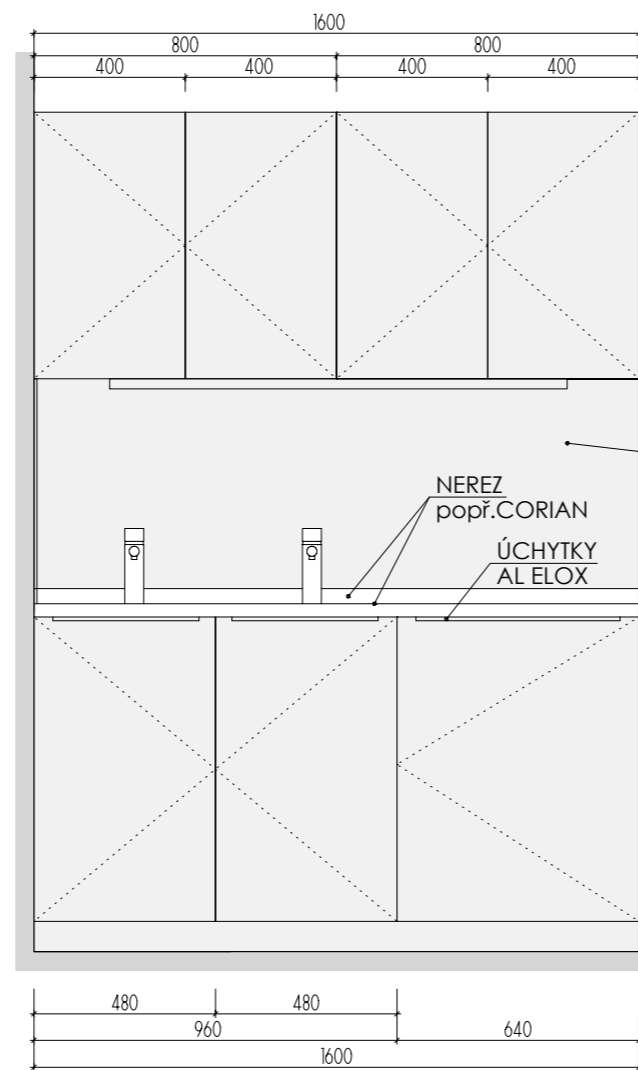

POHLED

DEZÉNY: KORPUSY: LTD EGGER U788 ST9 ARKTICKÁ ŠEDÁ
DVÍŘKA: LTD EGGER H3704 ST15 OŘECH AIDA TABÁKOVÝ
OBKLAD STĚNY - ZÁDOVÁ DESKA tl.8mm EGGER F147 ST82 VALENTINO ŠEDÉ
- OPATŘENA HRANOU ABS PO CELÉM OBVODU
HRANY ABS tl.2mm V PŘÍSLUŠNÉ BARVĚ

ROZMĚRY JSOU ORIENTAČNÍ, NUTNO PŘEMĚŘIT NA MÍSTĚ PO UKONČENÍ STAVEB.PRACÍ.
ELEKTR. A SLABOPROUDÉ ZÁSUVKY BUDOU OSAZENY NA OBKLAD LTD (NUTNÁ KOORDINACE SE STAVBOU).
OSAZENÍ OSVĚTLENÍ BUDE KOORDINOVÁNO S VÝVODY ELEKTRO BĚHEM REALIZACE.
OSVĚTLENÍ BUDE ŘEŠENO BUĎ LED PROFÍLEM + TRAFU + VYPÍNAČ + NAPOJENÍ NA VÝVOD ELEKTRO
A NEBO TYPOVÝM PŘISAZENÝM SVÍTIDLEM S VLASTNÍM VYPÍNAČEM NAPOJENÝM VIDITELNĚ DO ZÁSUVKY.
ULOŽENÍ POLIC JE VÝŠKOVĚ MĚNITELNÉ

KUCH. KOUT 2 1.NP

MÍSTNOST: 102 64

DĚTSKÉ CENTRUM CHOCERADY | NÁVRH INTERIÉRU | 6/2018
ATYPICKÝ NÁBYTEK | M 1:20
KUCH.KOUT - VYŠETŘOVNA

MOA
studio moa