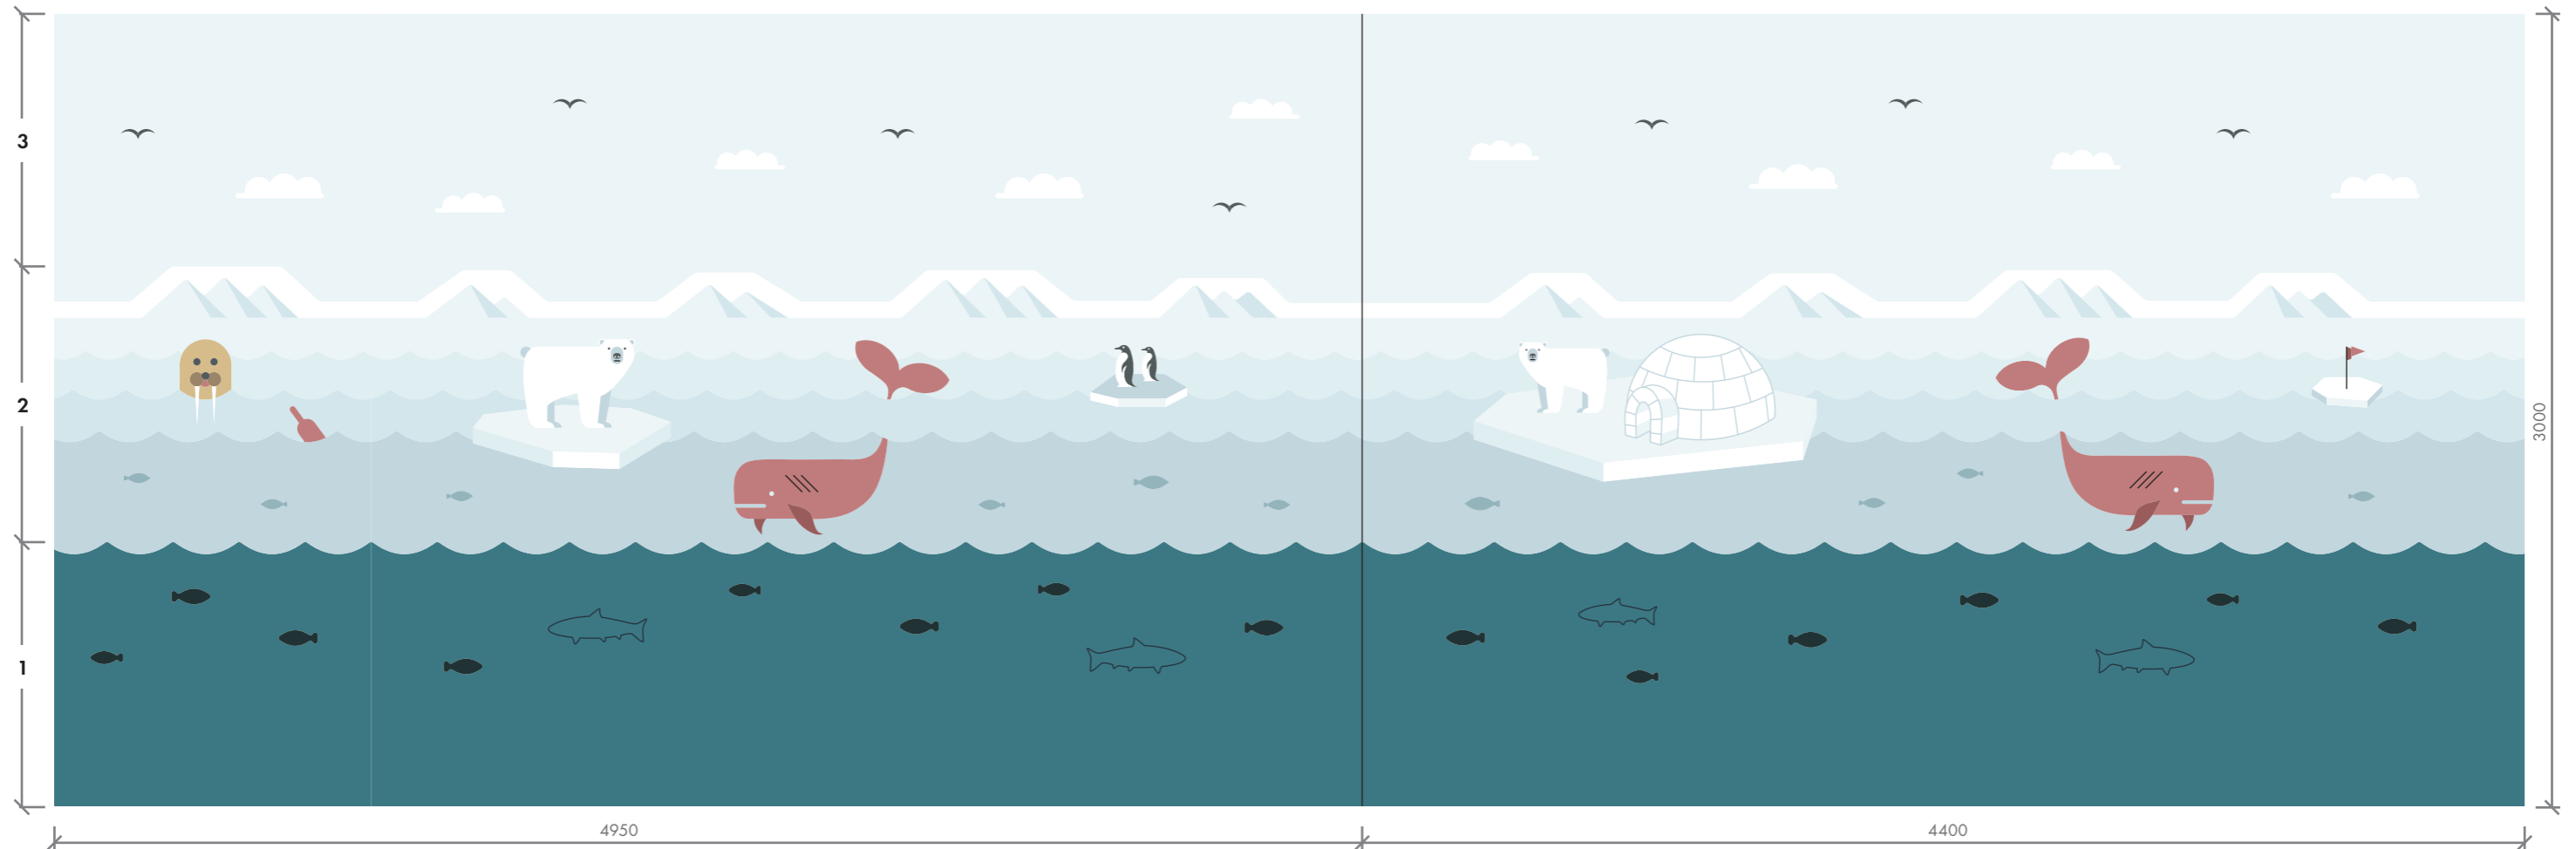

POKOJ 202-64 - TÉMA VODNÍ SVĚT

2 části obkladu | 4,95 m x 3 m | 4,4 m x 3 m | 2x dřevěná deska, digitální tisk + výmalba

---

1 - obklad černá MDF + laminát U646 ST9 + gravírované motivy

2 - obklad bílé hladké lamino + digitální tisk

3 - výmalba + malba dekoru přes šablony