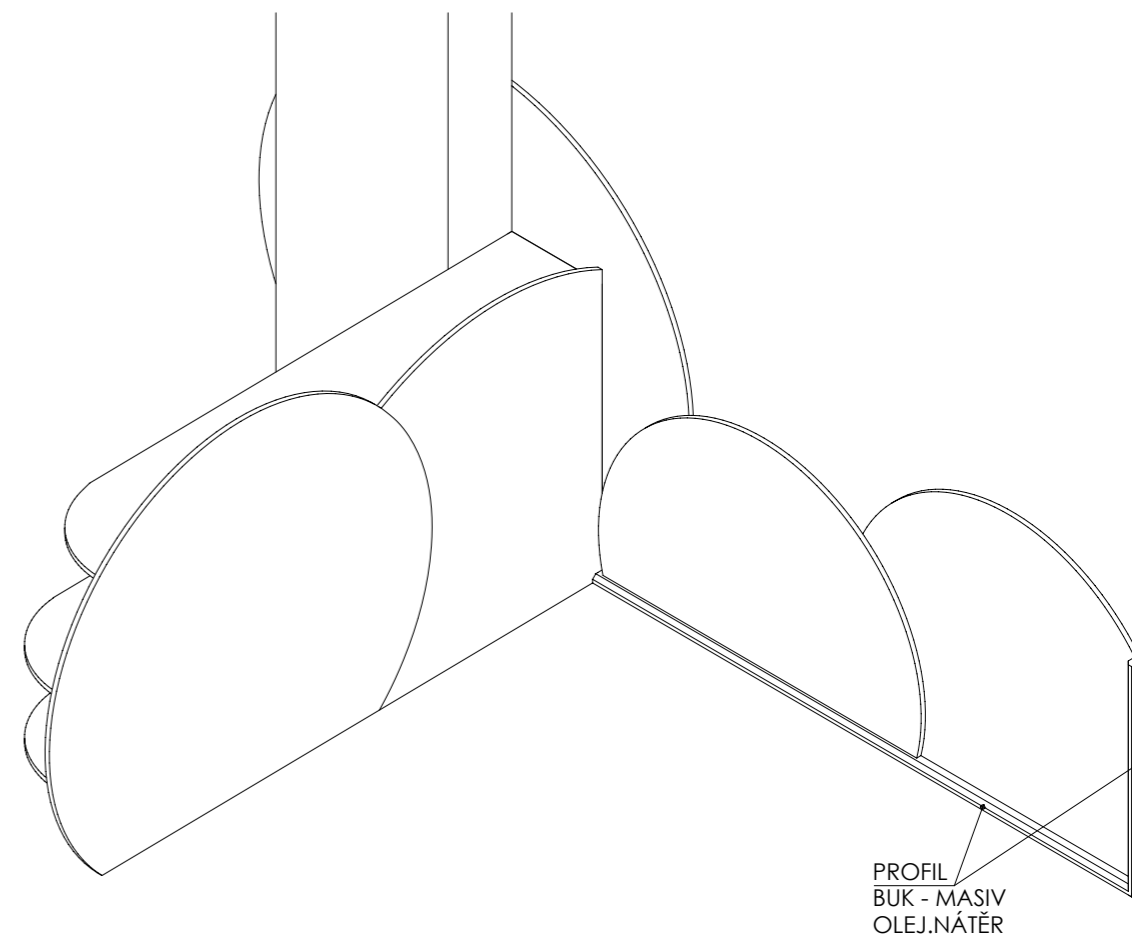

A-S-29 _2

MÍSTNOST : 202 31

DEZÉNY: U626 ST9 - KIWI ZELENÁ

HRANY ABS 2mm V PŘÍSLUŠNÉ BARVĚ

ROZMĚRY JSOU ORIENTAČNÍ, NUTNO PŘEMĚŘIT NA MÍSTĚ PO UKONČENÍ STAVEB.PRACÍ
PŘED VÝROBOU BUDE DÍLENSKÁ DOKUMENTACE ODSOUHLASENA ARCHITEKTEM

ATYPICKÉ SKŘÍŇĚ 2.NP

DĚTSKÉ CENTRUM CHOCERADY | NÁVRH INTERIÉRU | 6/2018

ATYPICKÝ NÁBYTEK | M 1:20

SKŘÍŇ A-S-29

MOA
studio moa