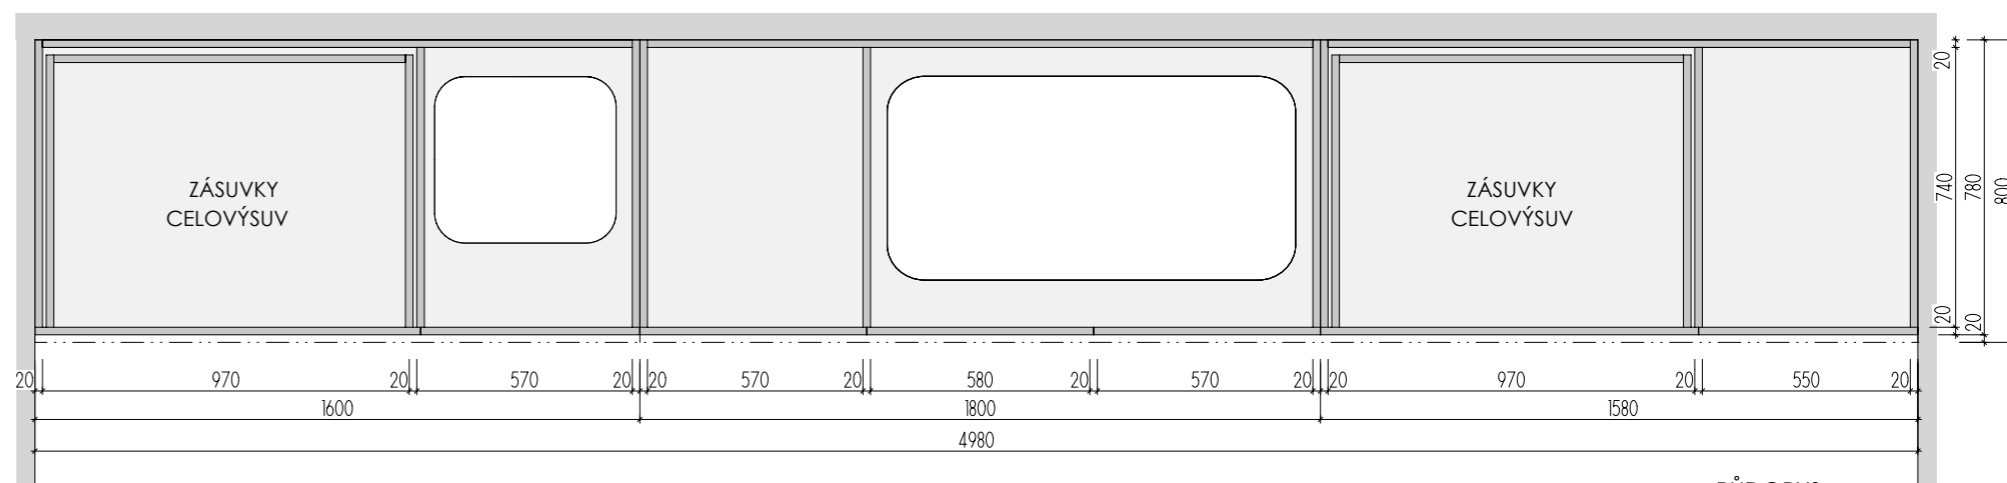

PŮDORYS BEZ HORNÍ DESKY

DEZÉN LTD: HORNÍ SKŘÍŇKY+OBKLAD: U500 ST9 - LEDOVCOVĚ MODRÁ
DOLNÍ SKŘÍŇKY: U646 ST9 - NIAGÁRSKÁ ZELENÁ
HRANY ABS 2mm V PŘÍSLUŠNÉ BARVĚ (U ZÁDOVÉ DESKY- PO CELÉM OBVODĚ)
UMĚLÝ KÁMEN - ODSTÍN HANEX ICE QUEEN T-050 - VŠECHNY VNITŘNÍ ROHY
ZAKULACENY R 12mm - VIZ DETAIL B