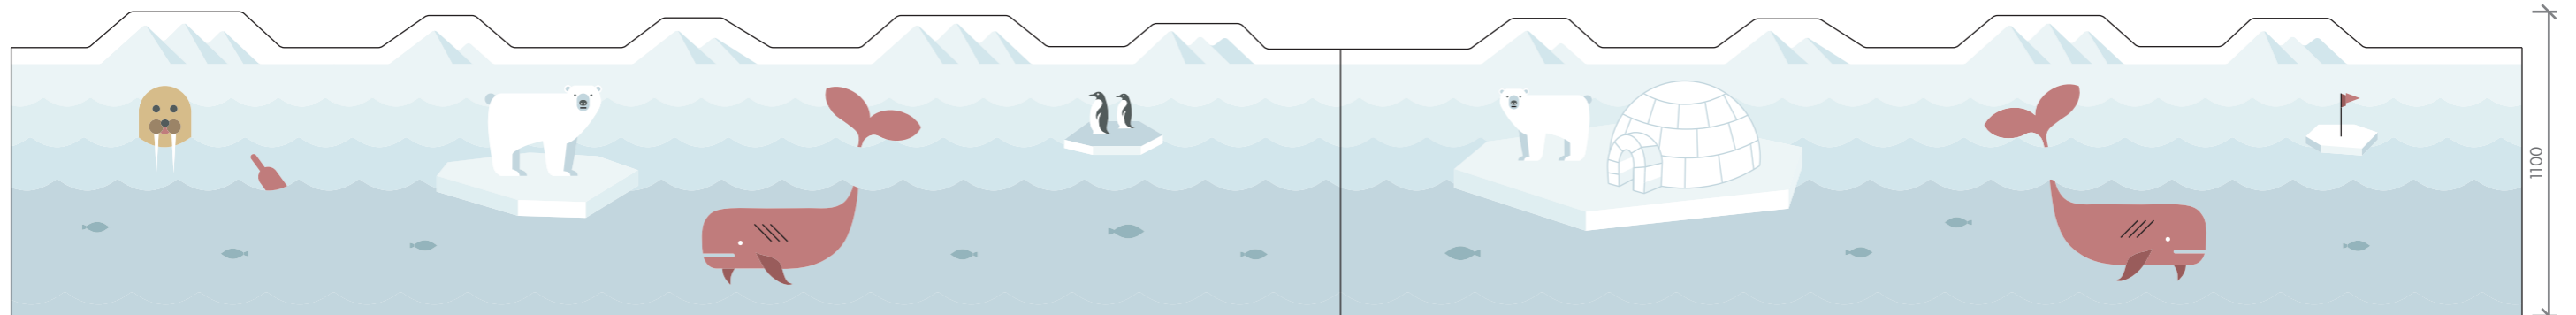

POKOJ 202-64 - TÉMA **VODNÍ SVĚT**

2B - DIGITÁLNÍ TISK NA BÍLÉ HLADKÉ LAMINO