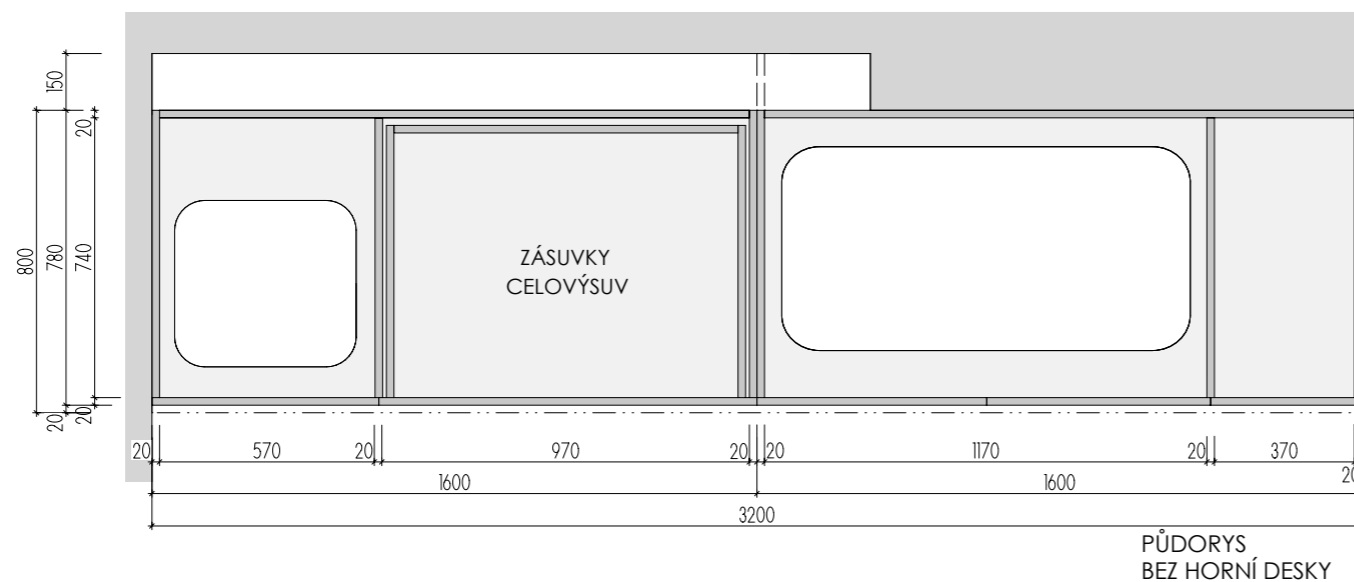

DEZÉN LTD: U140 ST9 - ŠAFRÁNOVĚ ŽLUTÁ

HRANY ABS 2mm V PŘÍSLUŠNÉ BARVĚ (U ZÁDOVÉ DESKY - PO CELÉM OBVODĚ)

UMĚLÝ KÁMEN - ODSTÍN HANEX ICE QUEEN T-050 - VŠECHNY VNITŘNÍ ROHY

ZAKULACENÝ R 12mm - VIZ DETAIL B

ROZMĚRY JSOU ORIENTAČNÍ, NUTNO PŘEMĚŘIT NA MÍSTĚ PO UKONČENÍ STAVEB.PRACÍ

ULOŽENÍ POLIC JE VÝŠKOVĚ MĚNITELNÉ

ELEKTR. A SLABOPROUDÉ ZÁSUVKY BUDOU OSAZENY PO KOORDINACI SE STAVBOU

KORPUS SKŘÍŇKY PRO VANU BUDE UPRAVEN DLE SKUTEČNÉ TECHNOLOGIE VANY

NA KŘÍDLE DVEŘÍ BEZ ZÁMKU JE VNITŘNÍ LIŠTA ZAMEZUJÍCÍ OTEVŘENÍ - KLAPAČKA

VEŠKERÉ SPÁRY MEZI SVISLÝM OBKLADEM LTD A UMĚLÝM KAMENEM BUDOU ZASILIKOVÁNY

PŘED VÝROBU BUDE DÍLENSKÁ DOKUMENTACE ODSOUHLASENA ARCHITEKTEM

MYCÍ STŮL A-St-6 _2

MÍSTNOST: 202 63

DĚTSKÉ CENTRUM CHOCERADY | NÁVRH INTERIÉRU | 6/2018

ATYPICKÝ NÁBYTEK | M 1:20

MYCÍ STŮL A-St-6

MOA
studio moa