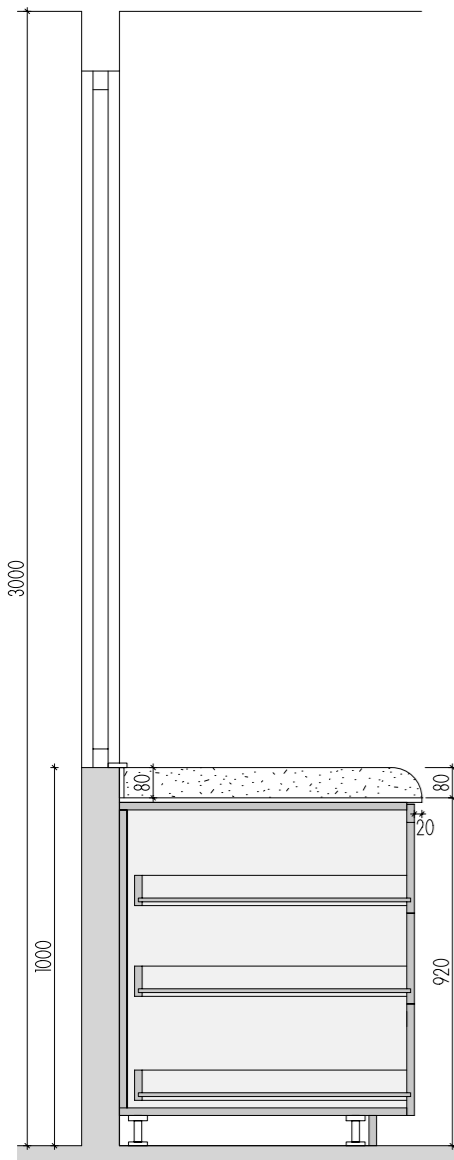

ŘEZ PŘÍČNÝ

DEZÉN LTD: MÍSTNOST 102 01 A 202 01: U515 ST9 - FRANCOUZSKÁ MODRÁ
MÍSTNOST 202 02: U500 ST9 - LEDOVCOVĚ MODRÁ

HRANY ABS 2mm V PŘÍSLUŠNÉ BARVĚ

UMĚLÝ KÁMEN - ODSŤÍN HANEX ICE QUEEN T-050 - VŠECHNY VNITŘNÍ ROHY

ZAKULACENY R 12mm - VIZ DETAIL B

ROZMĚRY JSOU ORIENTAČNÍ, NUTNO PŘEMĚŘIT NA MÍSTĚ PO UKONČENÍ STAVEB.PRACÍ
ULOŽENÍ POLIC JE VÝŠKOVĚ MĚNITELNÉ

ELEKTR. A SLABOPROUDÉ ZÁSUVKY BUDOU OSAZENY PO KOORDINACI SE STAVBOU

KORPUS SKŘÍŇKY PRO VANU BUDE UPRAVEN DLE SKUTEČNĚ TECHNOLOGIE VANY

NA KŘÍDLE DVEŘÍ BEZ ZÁMKU JE VNITŘNÍ LIŠTA ZAMEZUJÍCÍ OTEVŘENÍ - KLAPAČKA

PŘED VÝROBOU BUDE DÍLENSKÁ DOKUMENTACE ODSOUHLASENA ARCHITEKTEM

MYCÍ STŮL **A-St-1**

MÍSTNOSTI: 102 01
202 01
202 02

DĚTSKÉ CENTRUM CHOCERADY | NÁVRH INTERIÉRU | 6/2018

ATYPICKÝ NÁBYTEK | M 1:20

MYCÍ STŮL A-St-1

MOA
studio moa