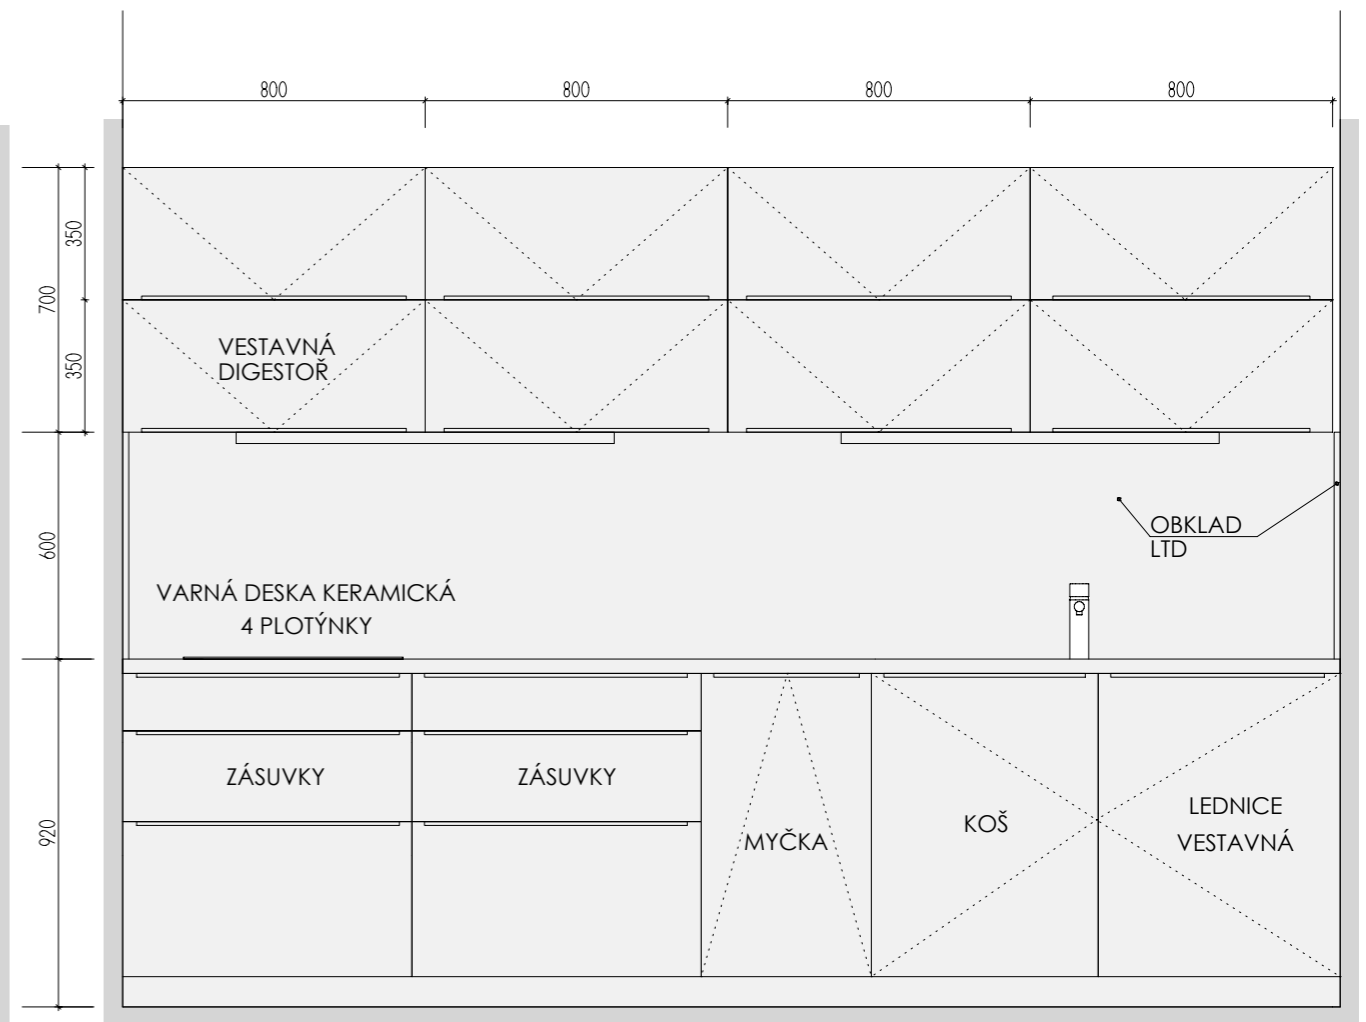

KUCH. KOUT 2 1.NP

MÍSTNOST: 102 64

DĚTSKÉ CENTRUM CHOCERADY | NÁVRH INTERIÉRU | 6/2018
 ATYPICKÝ NÁBYTEK | M 1:20
 KUCH.KOUT - VYŠETŘOVNA

MOA
 studio moa

PLAST. NOŽKY S ARETACÍ
NAKLAPÁV. SOKL S TĚSNICÍM PROFILEM