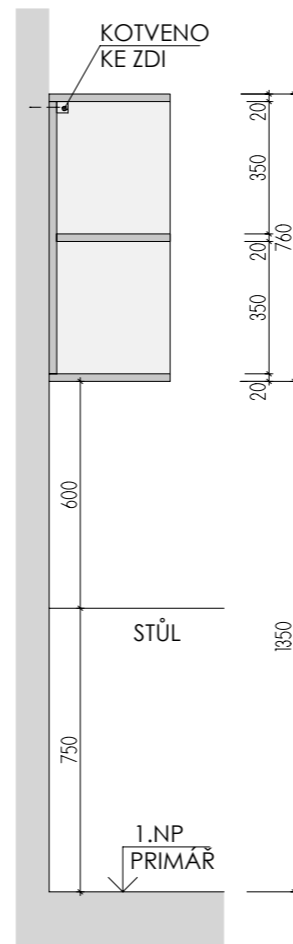

ŘEZ PŘÍČNÝ

A-S-18

MÍSTNOST : 102 63