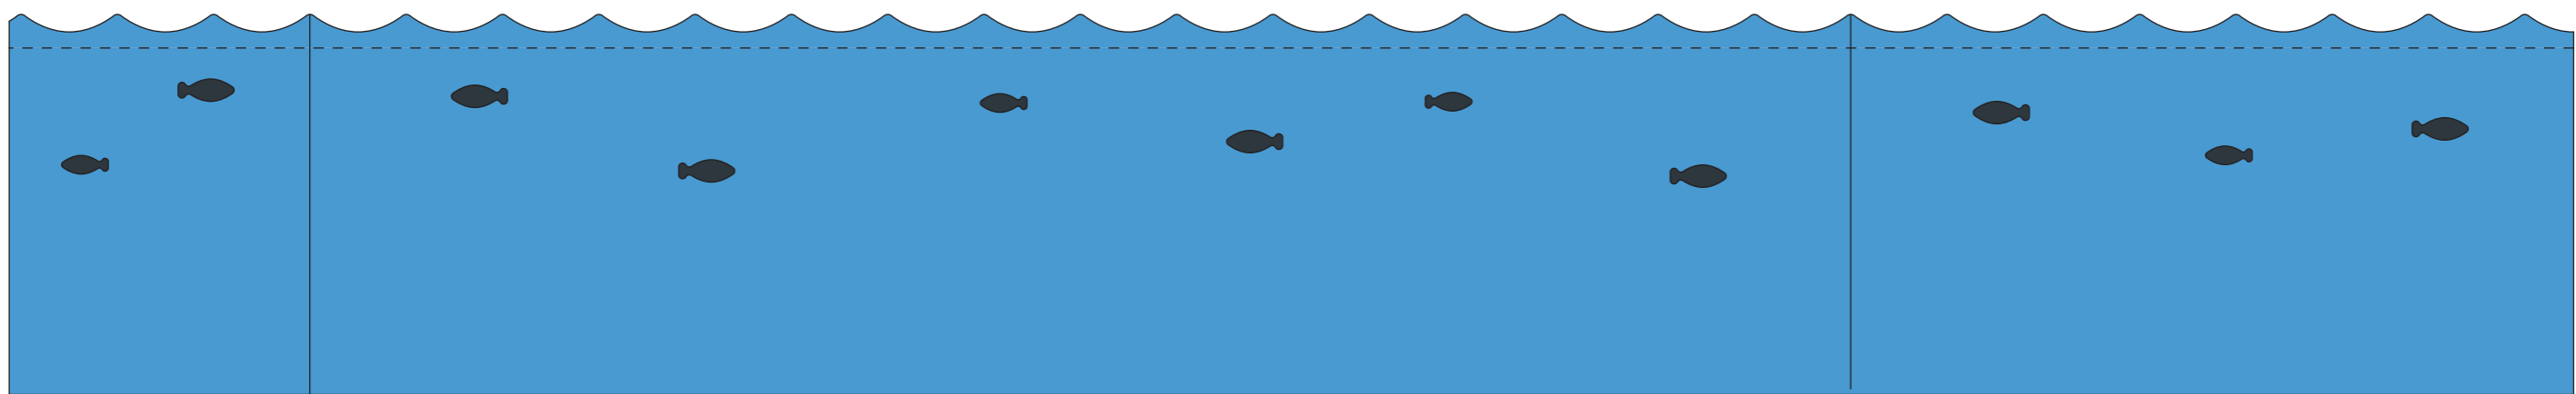

1 - DESKA PRVNÍHO PLÁNU - ČERNÁ MDF + LAMINÁT U515 ST9 + GRAVÍROVANÉ MOTIVY