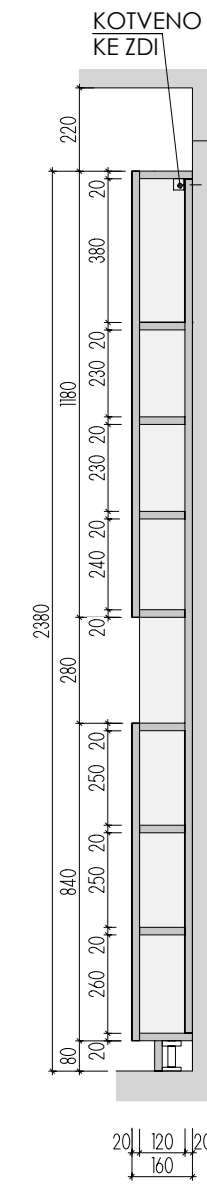

ŘEZ C-C

A-S-20

MÍSTNOST : 202 05

DEZÉNY: DVÍŘKA I KORPUSY - F651 ST16 JÍLOVEC ŠEDÝ
HRANY ABS 2mm V PŘÍSLUŠNÉ BARVĚ

ROZMĚRY JSOU ORIENTAČNÍ, NUTNO PŘEMĚŘIT NA MÍSTĚ PO UKONČENÍ STAVEB.PRACÍ
PŘED VÝROBU BUDE DÍLENSKÁ DOKUMENTACE ODSOUHLASENA ARCHITEKTEM
NA KŘÍDLE DVEŘÍ BEZ ZÁMKU JE VNITŘNÍ LIŠTA ZAMEZUJÍCÍ OTEVŘENÍ - KLAPAČKA
ULOŽENÍ POLIC JE VÝŠKOVĚ MĚNITELNÉ

ATYPICKÉ SKŘÍNĚ 2.NP

DĚTSKÉ CENTRUM CHOCERADY | NÁVRH INTERIÉRU | 6/2018
ATYPICKÝ NÁBYTEK | M 1:20
SKŘÍN A-S-20

MOA
studio moa