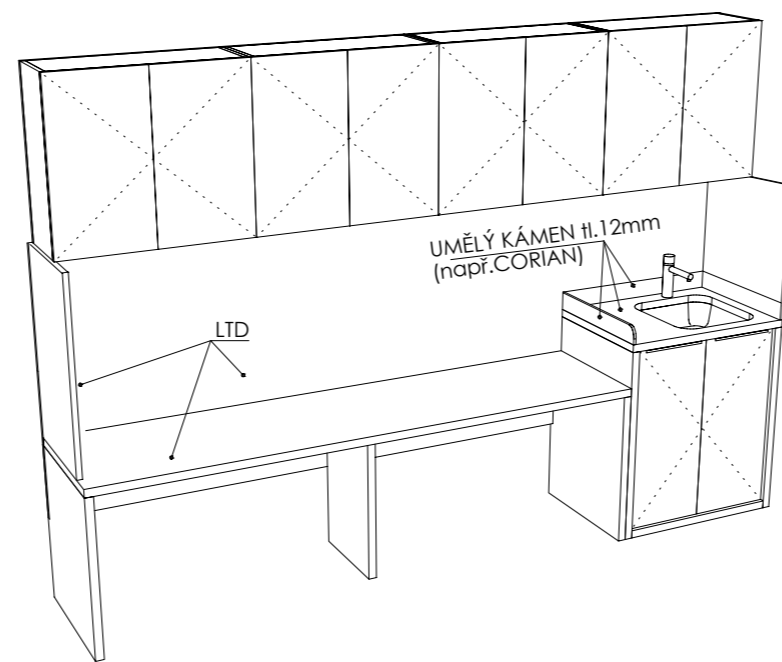

DEZÉN LTD: **F649 ST16 - JÍLOVEC BÍLÝ**
HRANY ABS 2mm V PŘÍSLUŠNÉ BARVĚ (U ZÁDOVÉ DESKY - PO CELÉM OBVODĚ)
UMĚLÝ KÁMEN - ODSŤÍN **HANEX ICE QUEEN T-050** - VŠECHNY VNITŘNÍ ROHY
ZAKULACENY R 12mm - VIZ DETAIL B
ROZMĚRY JSOU ORIENTAČNÍ, NUTNO PŘEMĚŘIT NA MÍSTĚ PO UKONČENÍ STAVEB.PRACÍ
ULOŽENÍ POLIC JE VÝŠKOVĚ MĚNITELNÉ
ELEKTR. A SLABOPROUDÉ ZÁSUVKY BUDOU OSAZENY PO KOORDINACI SE STAVBOU
VEŠKERÉ SPÁRY MEZI SVISLÝM OBKLADEM LTD A UMĚLÝM KAMENEM BUDOU ZASILIKOVÁNY
PŘED VÝROBOU BUDE DÍLENSKÁ DOKUMENTACE ODSOUHLAŠENA ARCHITEKTEM

ATYPICKÝ STŮL **A-St-8**

MÍSTNOST: 202 61

DĚTSKÉ CENTRUM CHOCERADY | NÁVRH INTERIÉRU | 6/2018
ATYPICKÝ NÁBYTEK | M 1:20
ATYPICKÝ STŮL A-St-8