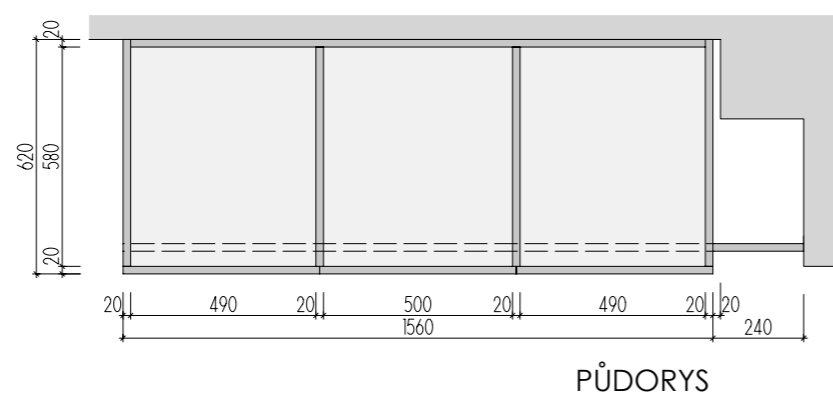

ATYPICKÝ NÁBYTEK 2.NP

A-S-24

MÍSTNOST : 201 32

DĚTSKÉ CENTRUM CHOCERADY | NÁVRH INTERIÉRU | 6/2018
 ATYPICKÝ NÁBYTEK | M 1:20
 VĚŠÁKY A LAVICE A-S-23, A-S-24

MOA
 studio moa

A-S-25
MÍSTNOST : 201 32

DEZÉNY: DVÍŘKA: U630 ST9 - LIMETKOVĚ ZELENÁ
KORPUSY: U788 ST9 - ARKTICKÁ ŠEDÁ
HRANY ABS 2mm V PŘÍSLUŠNÉ BARVĚ