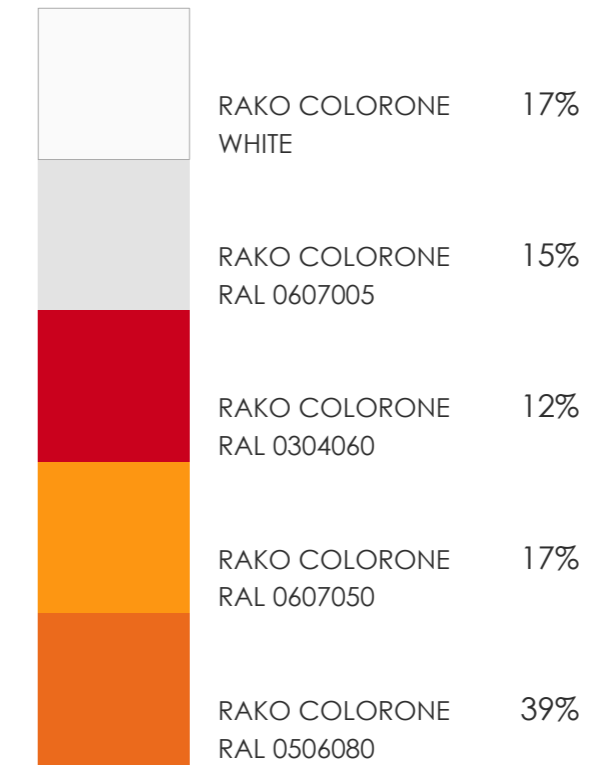

PODLAŽÍ	MÍSTNOST
2.NP	20 6 63
	20 6 64
3.NP	30 6 02
	30 6 03
	30 6 04

STĚNA

FRAGMENT STĚNY DĚTSKÉ KOUPELNY

řešení B (oranžová)

RAKO COLORONE
EN 14411:2012, annex K BIII GL

FORMÁT: 20 x 20 cm

PODLAHA

RAKO COLORTWO R9
EN 14411:2012, annex H BIb GL