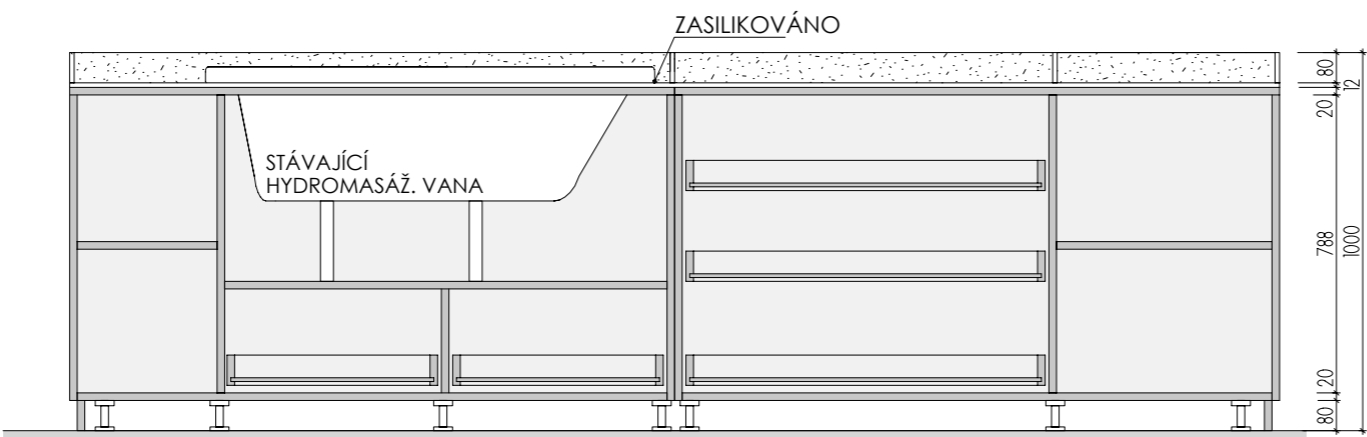

ŘEZ PODÉLNÝ