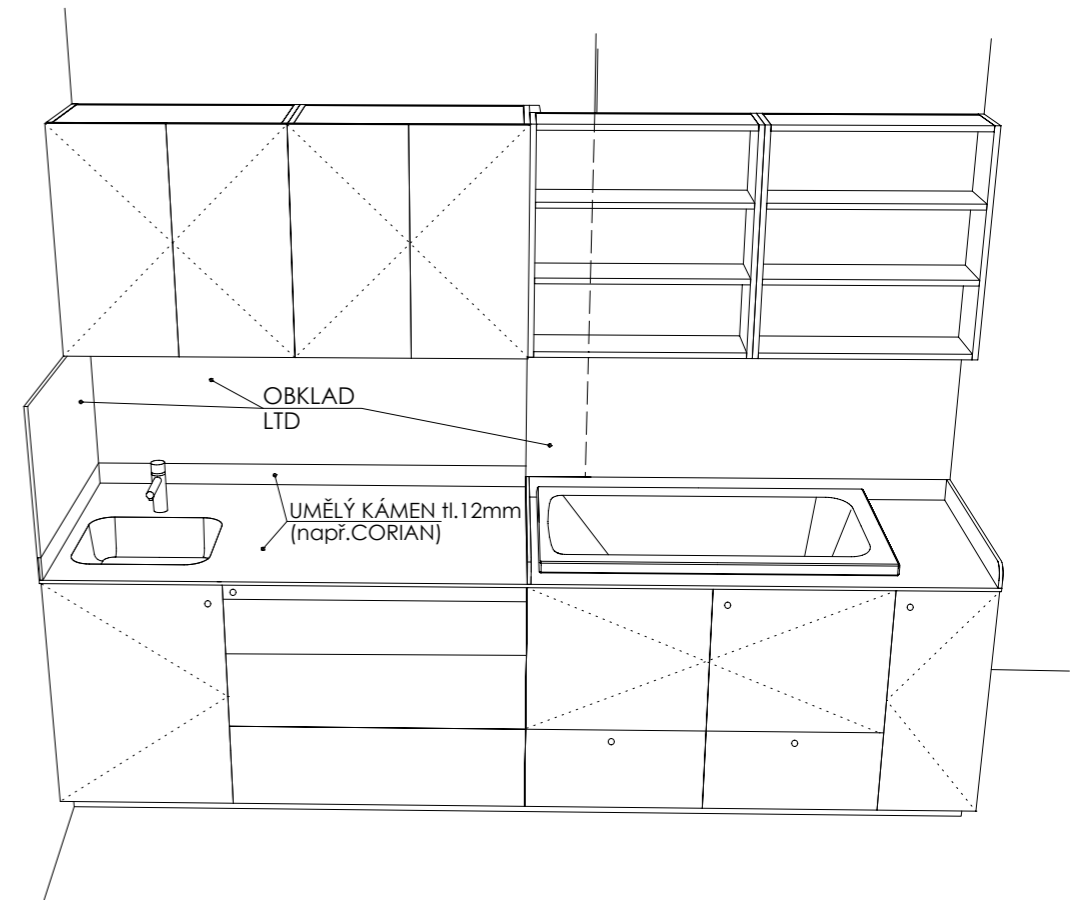

DEZÉN LTD: U140 ST9 - ŠAFRÁNOVĚ ŽLUTÁ
HRANY ABS 2mm V PŘÍSLUŠNÉ BARVĚ (U ZÁDOVÉ DESKY- PO CELÉM OBVODĚ)
UMĚLÝ KÁMEN - ODSŤÍN HANEX ICE QUEEN T-050 - VŠECHNY VNITŘNÍ ROHY ZAKULACENY R 12mm - VIZ DETAIL B

ROZMĚRY JSOU ORIENTAČNÍ, NUTNO PŘEMĚŘIT NA MÍSTĚ PO UKONČENÍ STAVEB.PRACÍ
ULOŽENÍ POLIC JE VÝŠKOVĚ MĚNITELNÉ
ELEKTR. A SLABOPROUDÉ ZÁSUVKY BUDOU OSAZENY PO KOORDINACI SE STAVBOU
KORPUS SKŘÍŇKY PRO VANU BUDE UPRAVEN DLE SKUTEČNÉ TECHNOLOGIE VANY
NA KŘÍDLE DVEŘÍ BEZ ZÁMKU JE VNITŘNÍ LIŠTA ZAMEZUJÍCÍ OTEVŘENÍ - KLAPAČKA
VEŠKERÉ SPÁRY MEZI SVISLÝM OBKLADEM LTD A UMĚLÝM KAMENEM BUDOU ZASILIKOVÁNY
PŘED VÝROBOU BUDE DÍLENSKÁ DOKUMENTACE ODSOUHLAŠENA ARCHITEKTEM

MYCÍ STŮL A-St-6 _1

MÍSTNOST: 202 63