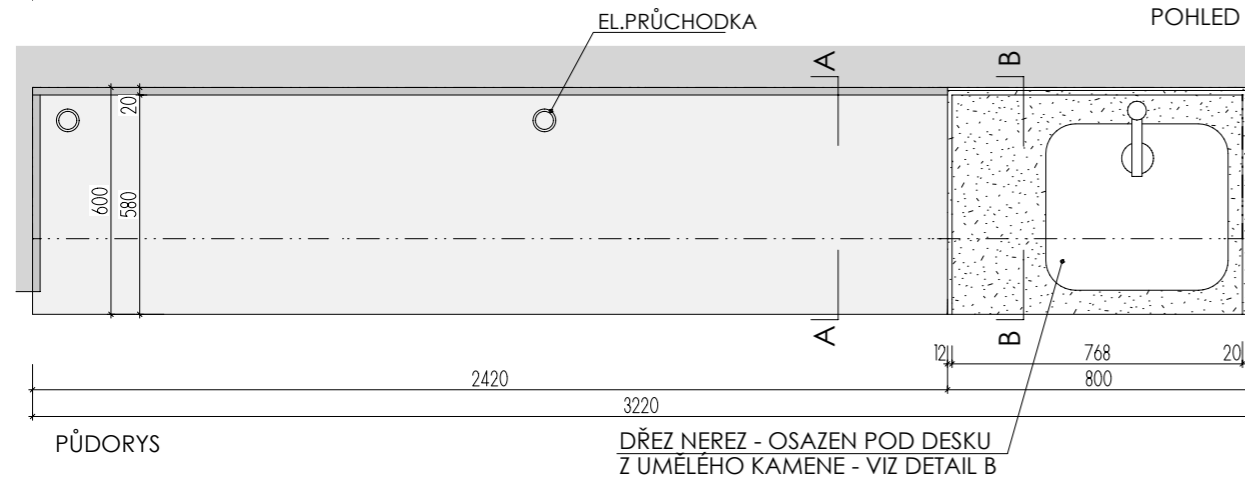

DEZÉN LTD: **F649 ST16 - JÍLOVEC BÍLÝ**
HRANY ABS 2mm V PŘÍSLUŠNÉ BARVĚ (U ZÁDOVÉ DESKY - PO CELÉM OBVODĚ)
UMĚLÝ KÁMEN - ODSŤÍN **HANEX ICE QUEEN T-050** - VŠECHNY VNITŘNÍ ROHY
ZAKULACENY R 12mm - VIZ DETAIL B
ROZMĚRY JSOU ORIENTAČNÍ, NUTNO PŘEMĚŘIT NA MÍSTĚ PO UKONČENÍ STAVEB.PRACÍ
ULOŽENÍ POLIC JE VÝŠKOVĚ MĚNITELNÉ
ELEKTR. A SLABOPROUDÉ ZÁSUVKY BUDOU OSAZENY PO KOORDINACI SE STAVBOU
VEŠKERÉ SPÁRY MEZI SVISLÝM OBKLADEM LTD A UMĚLÝM KAMENEM BUDOU ZASILIKOVÁNY
PŘED VÝROBOU BUDE DÍLENSKÁ DOKUMENTACE ODSOUHLAŠENA ARCHITEKTEM

ATYPICKÝ STŮL **A-St-8**

MÍSTNOST: 202 61

DĚTSKÉ CENTRUM CHOCERADY | NÁVRH INTERIÉRU | 6/2018
ATYPICKÝ NÁBYTEK | M 1:20
ATYPICKÝ STŮL A-St-8