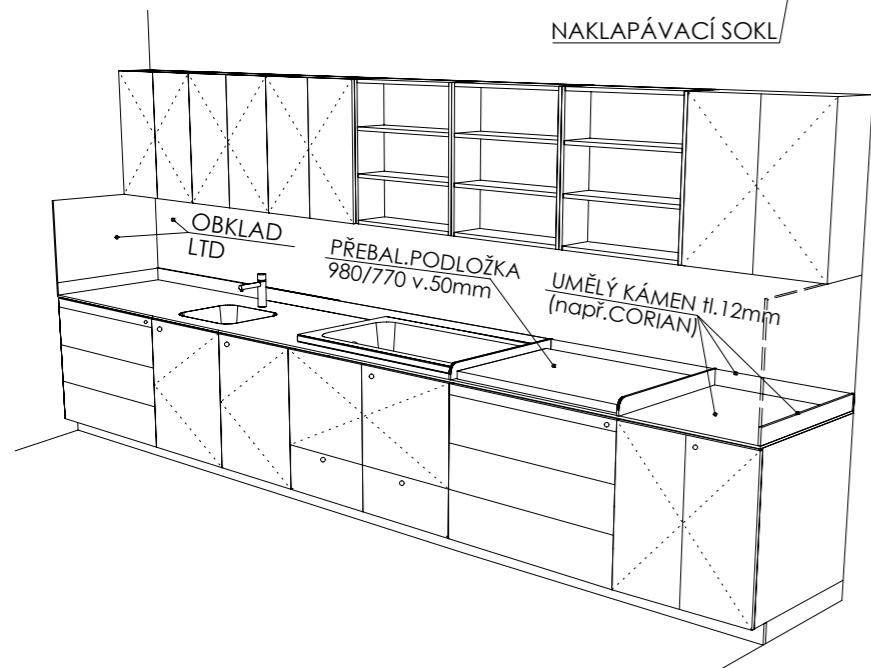

MYCÍ STŮL A-St-4 _2

MÍSTNOST: 202 64

DĚTSKÉ CENTRUM CHOCERADY | NÁVRH INTERIÉRU | 6/2018
 ATYPICKÝ NÁBYTEK | M 1:20
 MYCÍ STŮL A-St-4

DEZÉN LTD: HORNÍ SKŘÍŇKY+OBKLAD: U146 ST9 - KUKUŘIČNĚ ŽLUTÁ
DOLNÍ SKŘÍŇKY: U626 ST9 - KIWI ZELENÁ