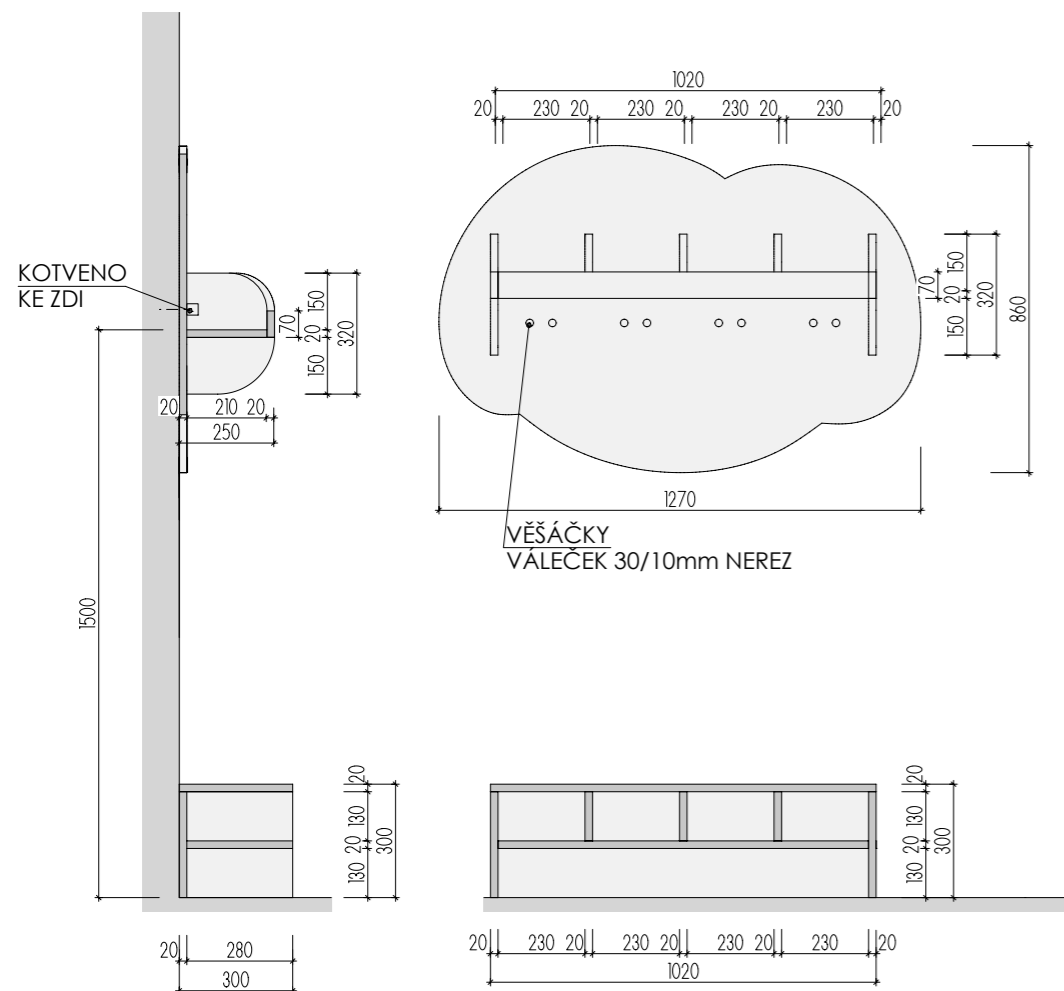

A-S-23

MÍSTNOST : 201 32

MATERIÁL: LTD
DEZÉNY: POLICE+OBLAK: U500 ST9 - LEDOVCOVĚ MODRÁ
LAVICE: U630 ST9 - LIMETKOVĚ ZELENÁ
HRANY ABS 2mm V PŘÍSLUŠNÉ BARVĚ

ROZMĚRY JSOU ORIENTAČNÍ, NUTNO PŘEMĚŘIT NA MÍSTĚ PO UKONČENÍ STAVEB.PRACÍ
PŘED VÝROBOU BUDE DÍLENSKÁ DOKUMENTACE ODSOUHLASENA ARCHITEKTEM

ATYPICKÝ NÁBYTEK 2.NP

A-S-24

MÍSTNOST : 201 32

DĚTSKÉ CENTRUM CHOCERADY | NÁVRH INTERIÉRU | 6/2018
ATYPICKÝ NÁBYTEK | M 1:20
VĚŠÁKY A LAVICE A-S-23, A-S-24

MOA
studio moa