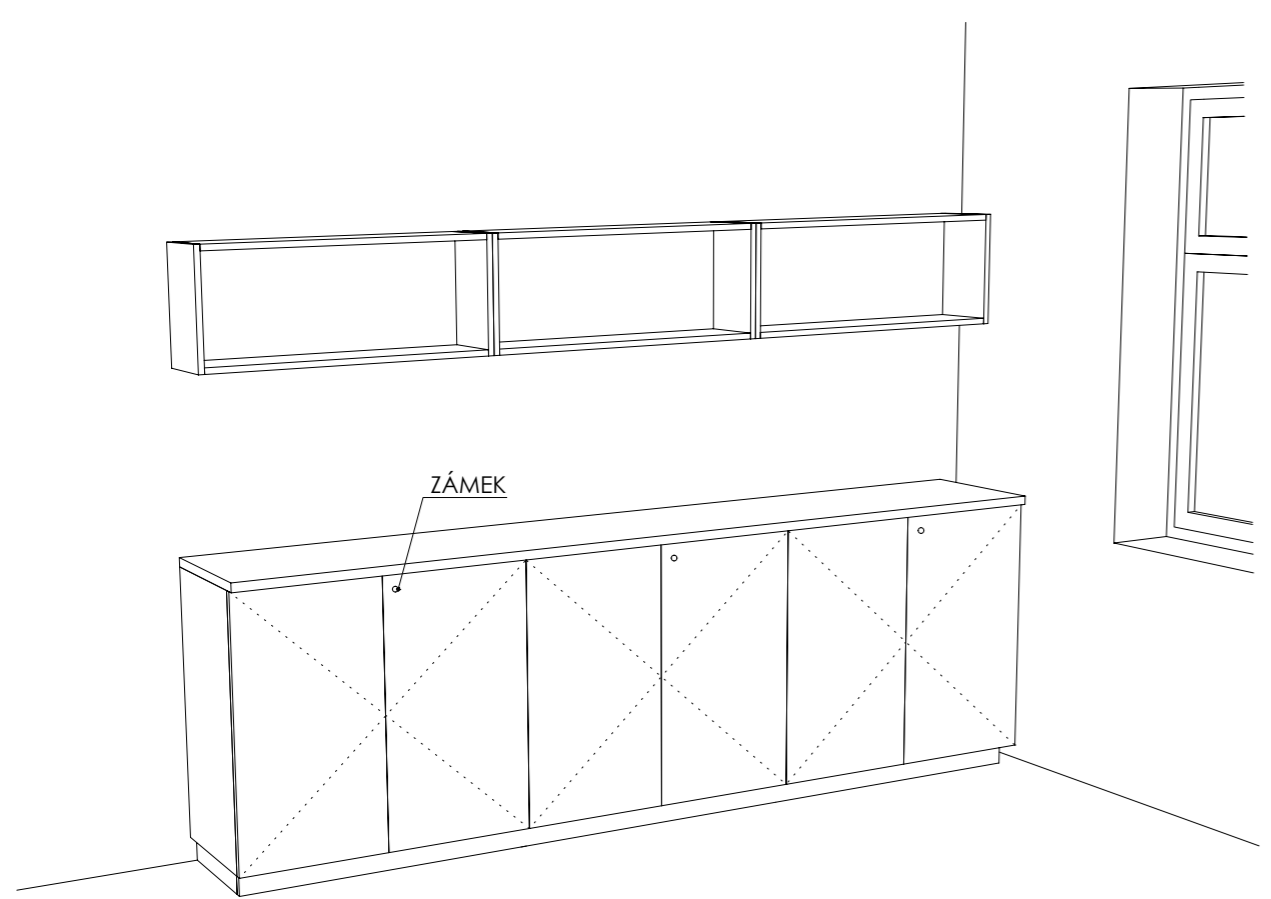

DEZÉNY: DVÍŘKA I KORPUSY: U626 ST9 - KIWI ZELENÁ
HRANY ABS 2mm V PŘÍSLUŠNÉ BARVĚ

ROZMĚRY JSOU ORIENTAČNÍ, NUTNO PŘEMĚŘIT NA MÍSTĚ PO UKONČENÍ STAVEB.PRACÍ
PŘED VÝROBOU BUDE DÍLENSKÁ DOKUMENTACE ODSOUHLASENA ARCHITEKTEM
NA KŘÍDLE DVEŘÍ BEZ ZÁMKU JE VNITŘNÍ LIŠTA ZAMEZUJÍCÍ OTEVŘENÍ - KLAPAČKA
ULOŽENÍ POLIC JE VÝŠKOVĚ MĚNITELNÉ

ATYPICKÉ SKŘÍNĚ 2.NP

A-S-26

MÍSTNOST : 202 33