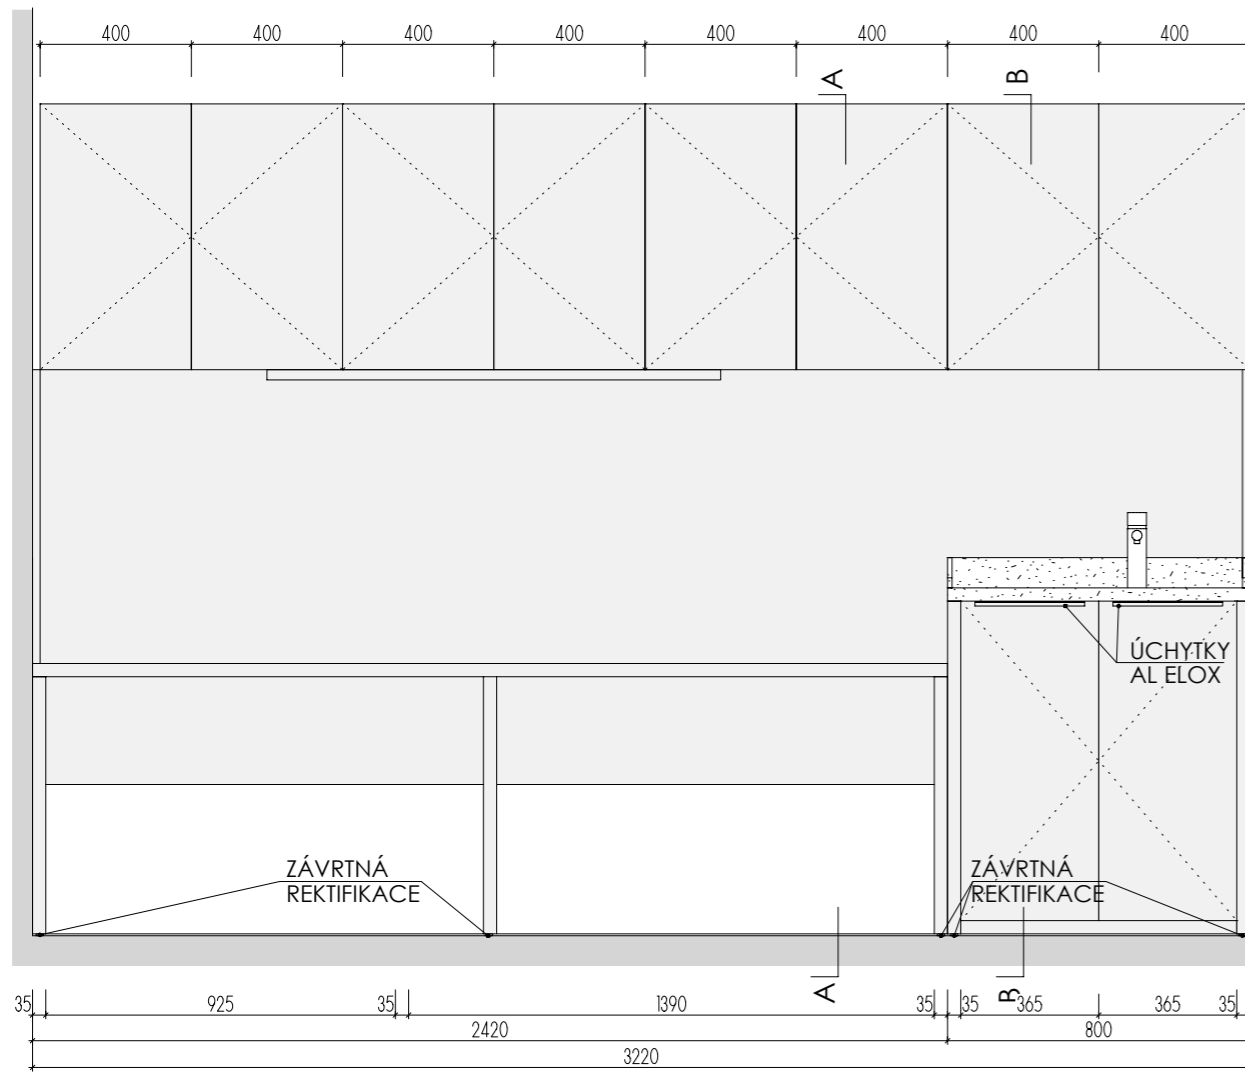

ATYPICKÝ STŮL **A-St-7** 2ks

MÍSTNOST: 102 04
202 05

DĚTSKÉ CENTRUM CHOČERADY | NÁVRH INTERIÉRU | 6/2018
ATYPICKÝ NÁBYTEK | M 1:20
ATYP.STŮL A-St-7

DEZÉN LTD: **F649 ST16 - JÍLOVEC BÍLÝ**
 HRANY ABS 2mm V PŘÍSLUŠNÉ BARVĚ (U ZÁDOVÉ DESKY - PO CELÉM OBVODĚ)
 UMĚLÝ KÁMEN - ODSŤÍN **HANEX ICE QUEEN T-050** - VŠECHNY VNITŘNÍ ROHY
 ZAKULACENY R 12mm - VIZ DETAIL B
 ROZMĚRY JSOU ORIENTAČNÍ, NUTNO PŘEMĚŘIT NA MÍSTĚ PO UKONČENÍ STAVEB.PRACÍ
 ULOŽENÍ POLIC JE VÝŠKOVĚ MĚNITELNÉ
 ELEKTR. A SLABOPROUDÉ ZÁSUVKY BUDOU OSAZENY PO KOORDINACI SE STAVBOU
 VEŠKERÉ SPÁRY MEZI SVISLÝM OBKLADEM LTD A UMĚLÝM KAMENEM BUDOU ZASILIKOVÁNY
 PŘED VÝROBOU BUDE DÍLENSKÁ DOKUMENTACE ODSOUHLAŠENA ARCHITEKTEM