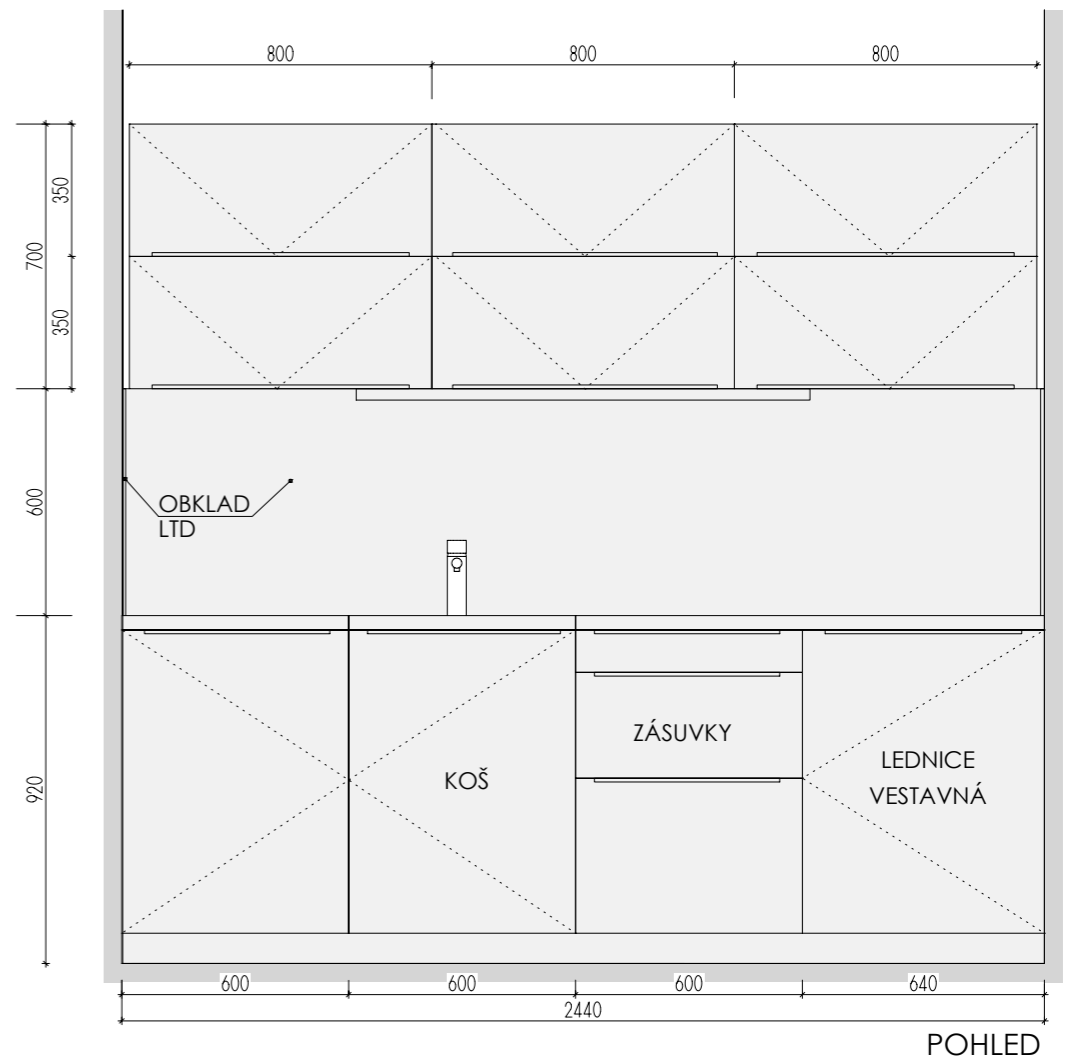

DĚTSKÉ CENTRUM CHOCERADY | NÁVRH INTERIÉRU | 6/2018

TYPOVÝ NÁBYTEK
POHOVKY, POSTELE

MOA
studio moa

ŘEZ PŘÍČNÝ

ŘEZ PODÉLNÝ

POHLED

PŮDORYS, BEZ HORNÍ DESKY

PŮDORYS