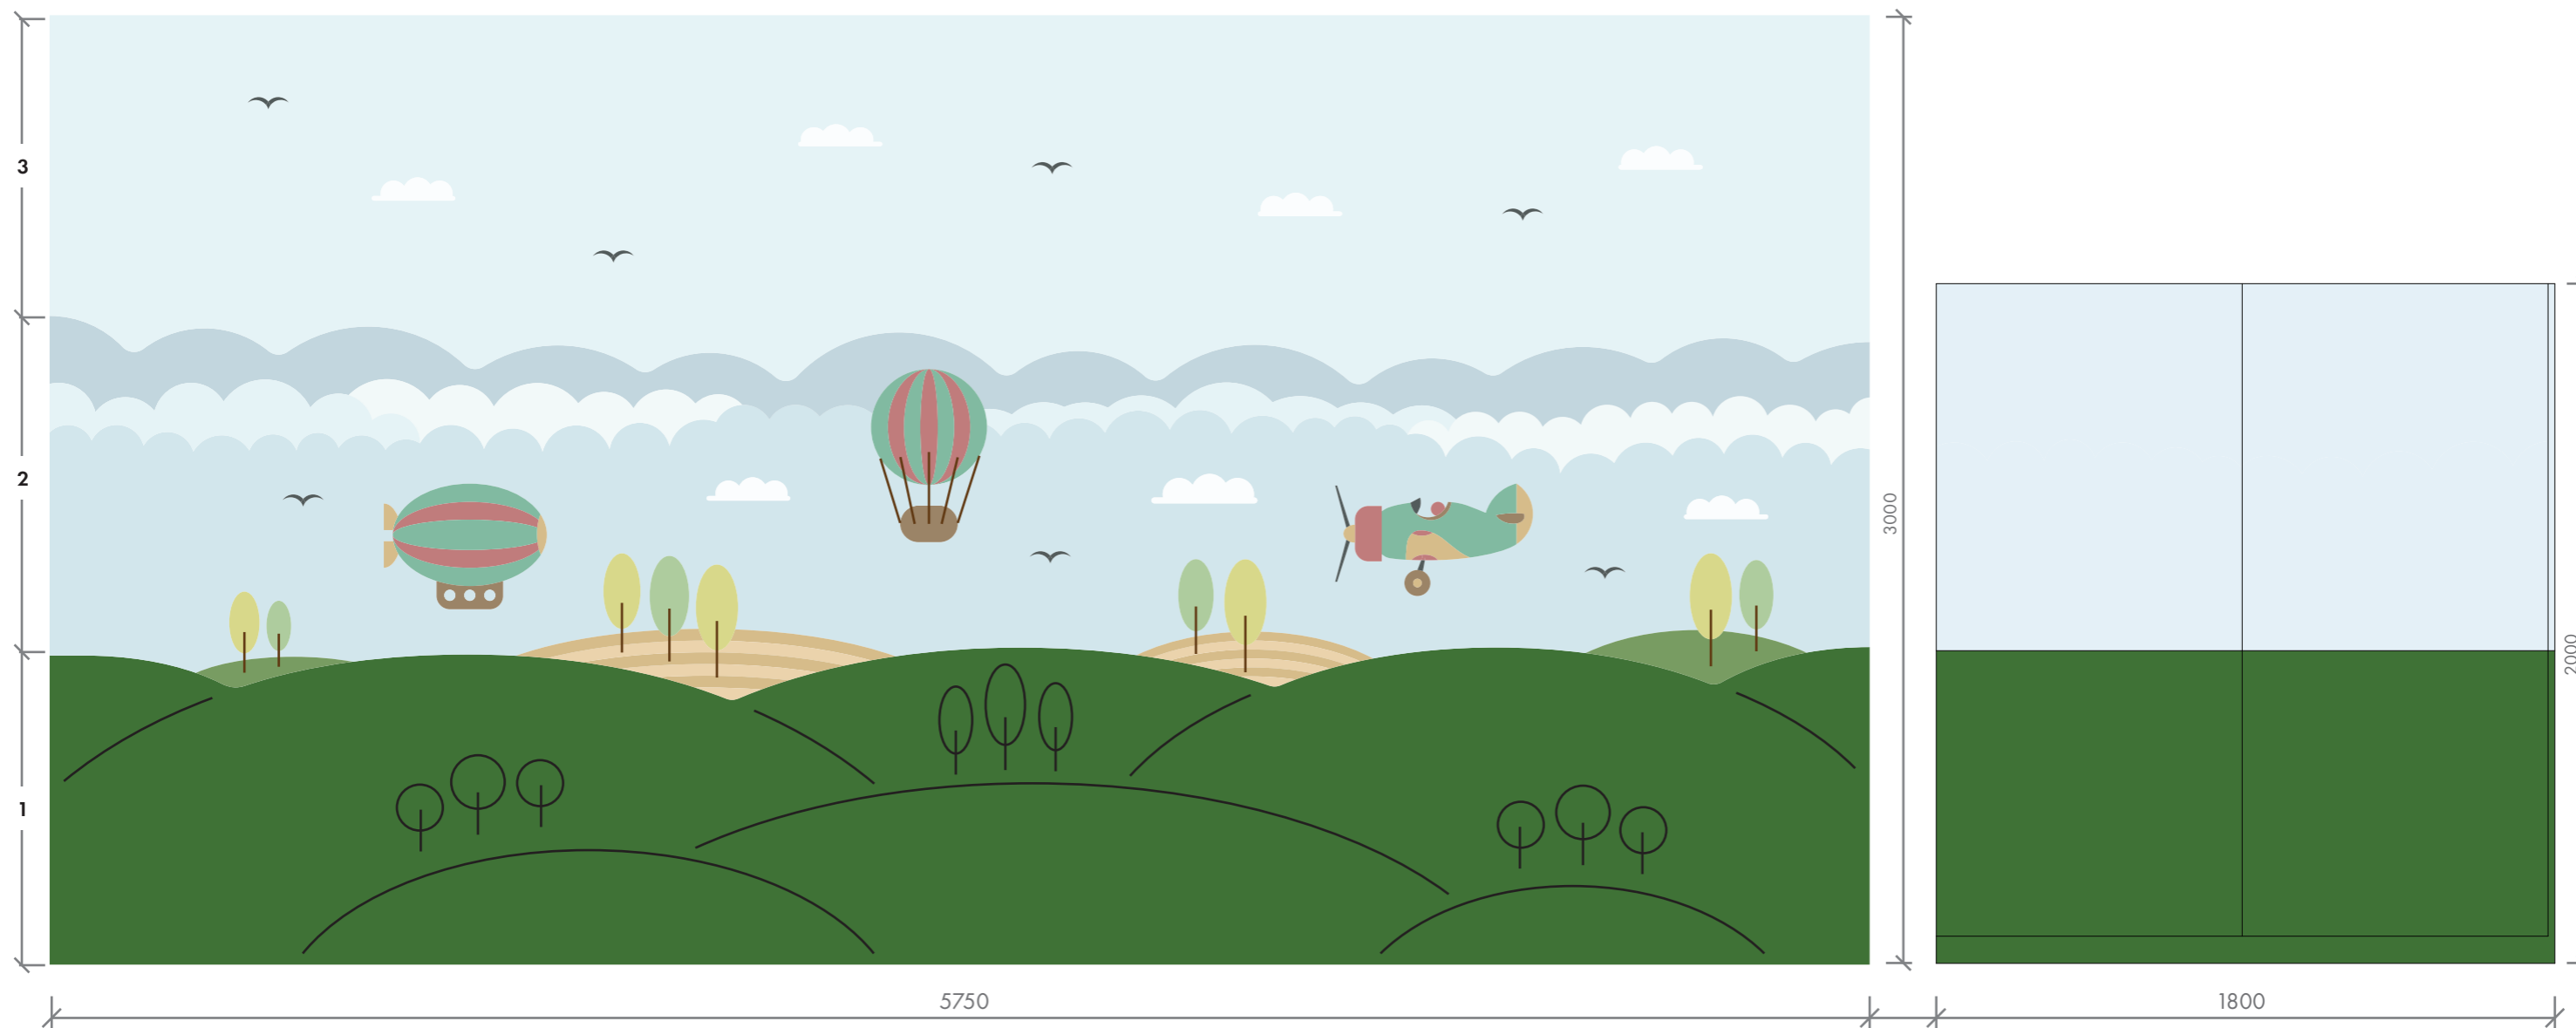

POKOJ 102-03 - TÉMA VE VZDUCHU

1 část obkladu | 5,75 m x 3 m | 2x dřevěná deska, digitální tisk + výmalba

Skříň - barevné řešení - výška 2 metry

---

1 - obklad černá MDF + laminát U650 ST9 + gravírované motivy

2 - obklad bílé hladké lamino + digitální tisk

3 - výmalba + malba dekoru přes šablony