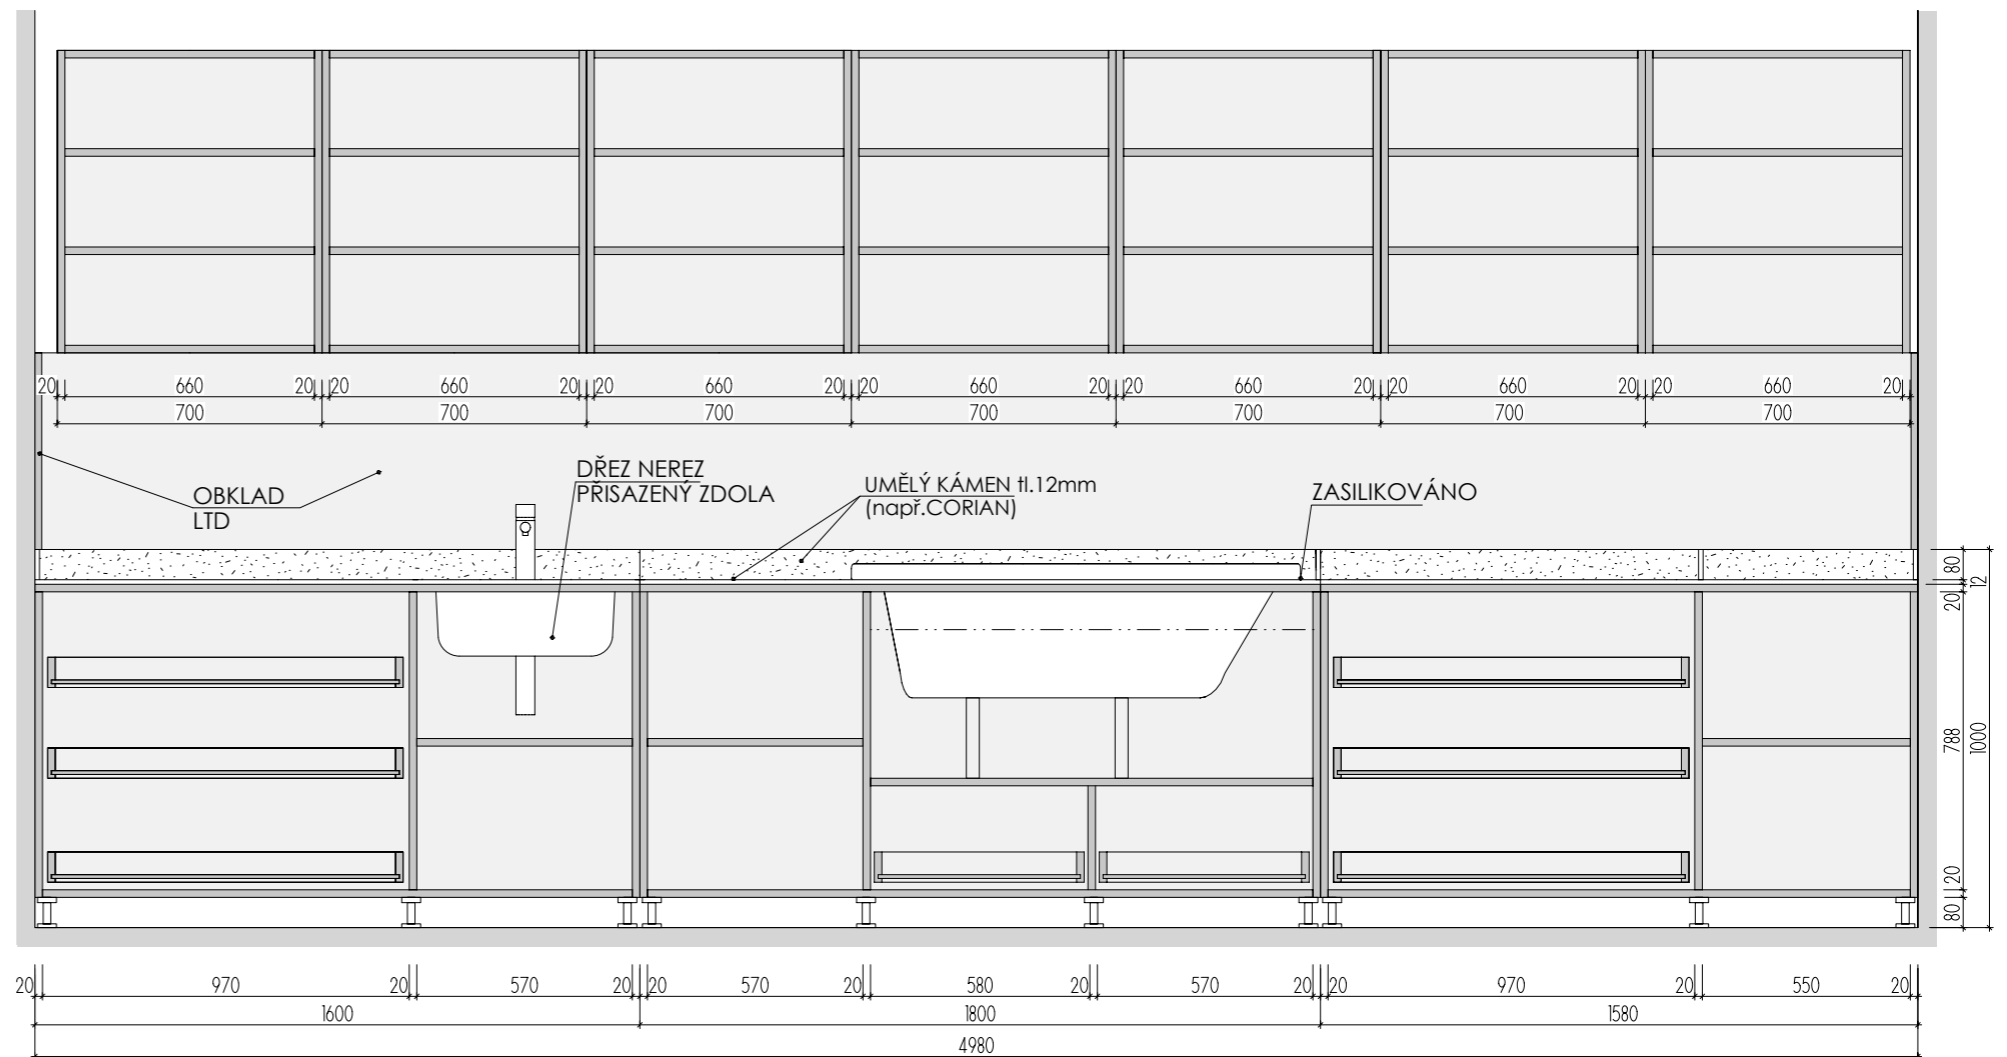

ŘEZ PODÉLNÝ