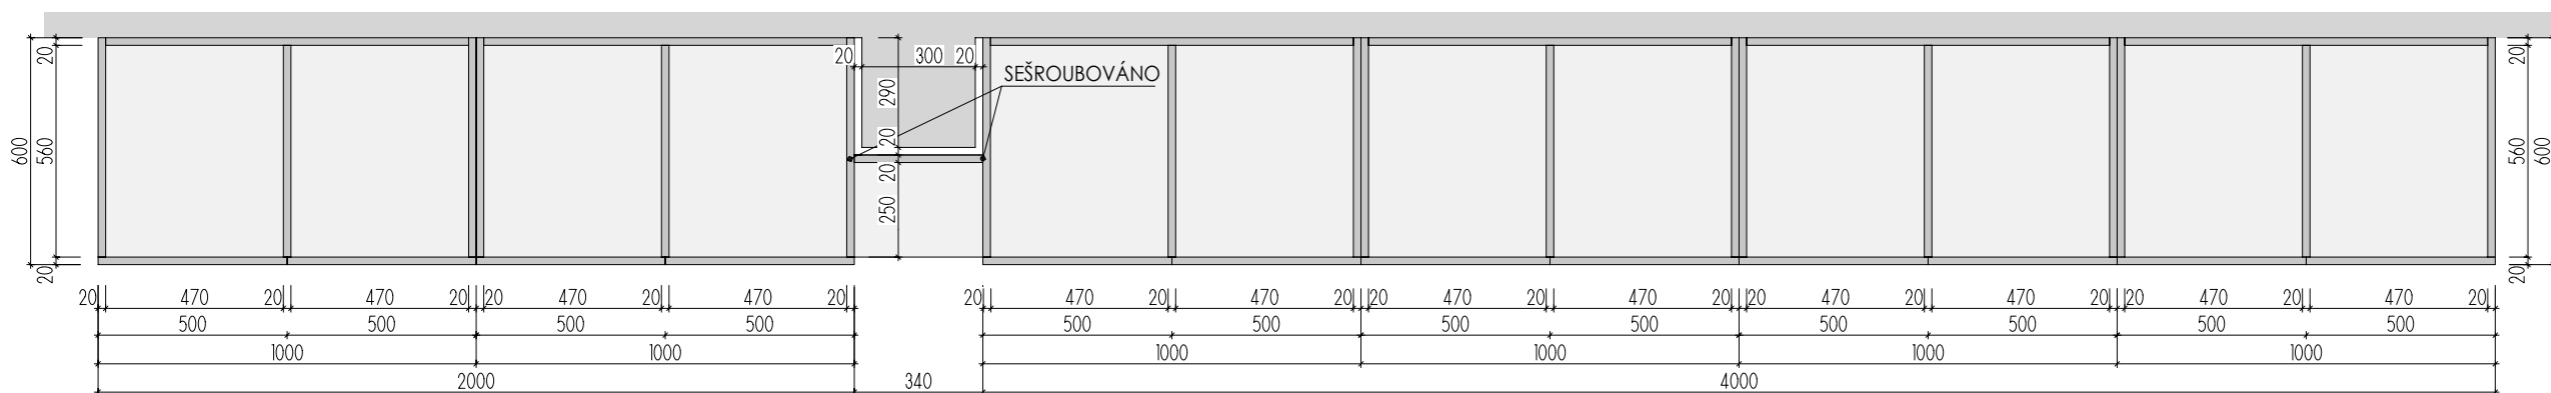

ATYPICKÉ SKŘÍŇĚ 2.NP

DĚTSKÉ CENTRUM CHOCERADY | NÁVRH INTERIÉRU | 6/2018

ATYPICKÝ NÁBYTEK | M 1:20

SKŘÍŇ A-S-29

MOA
studio moa

A-S-30 _1

MÍSTNOST : 202 31

DEZÉNY: DVÍŘKA - HORNÍ: U533 ST9 - POLÁRNĚ MODRÁ