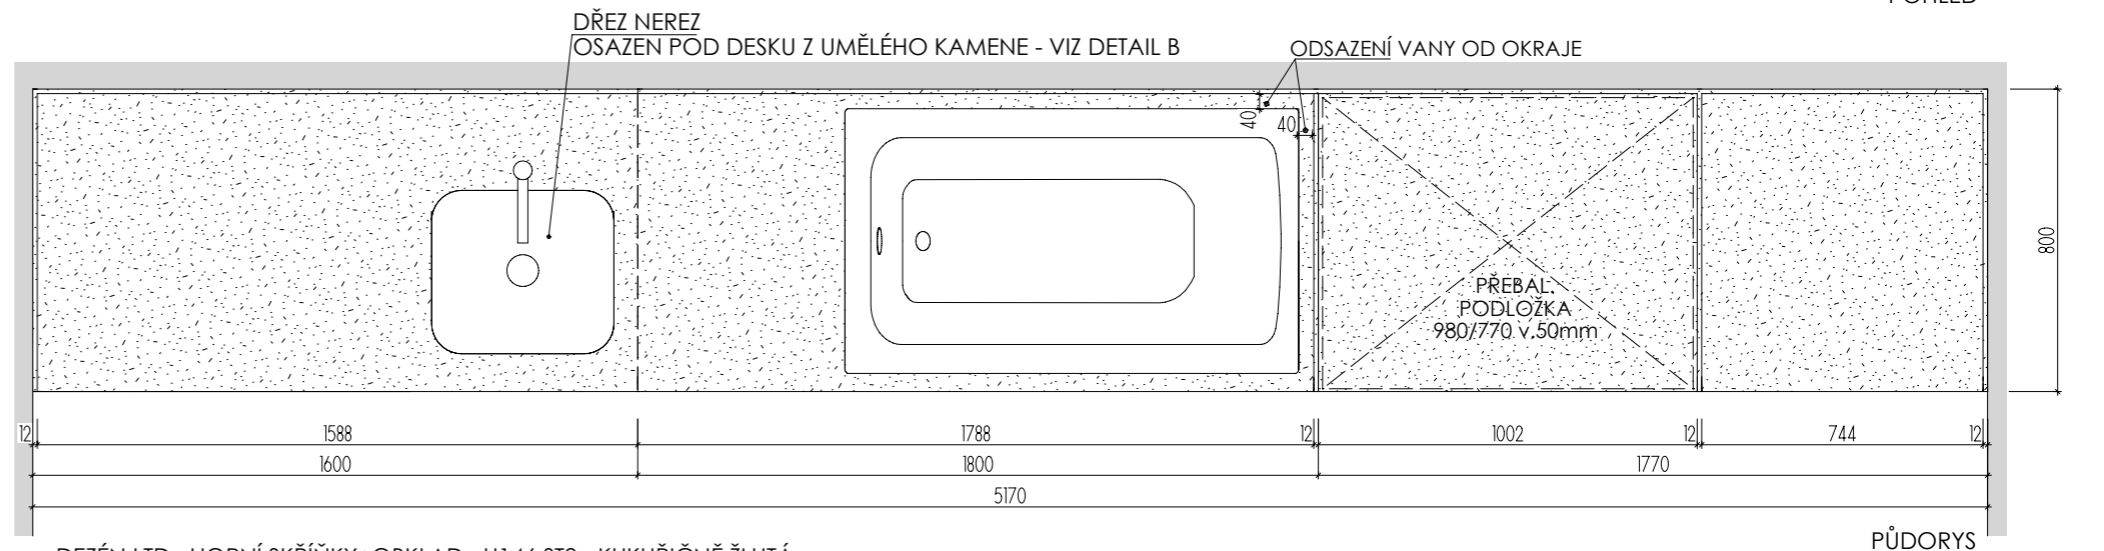

MYCÍ STŮL A-St-4 _2

MÍSTNOST: 202 64

DĚTSKÉ CENTRUM CHOCERADY | NÁVRH INTERIÉRU | 6/2018
 ATYPICKÝ NÁBYTEK | M 1:20
 MYCÍ STŮL A-St-4

DEZÉN LTD: HORNÍ SKŘÍŇKY+OBKLAD: U146 ST9 - KUKUŘIČNĚ ŽLUTÁ
DOLNÍ SKŘÍŇKY: U626 ST9 - KIWI ZELENÁ