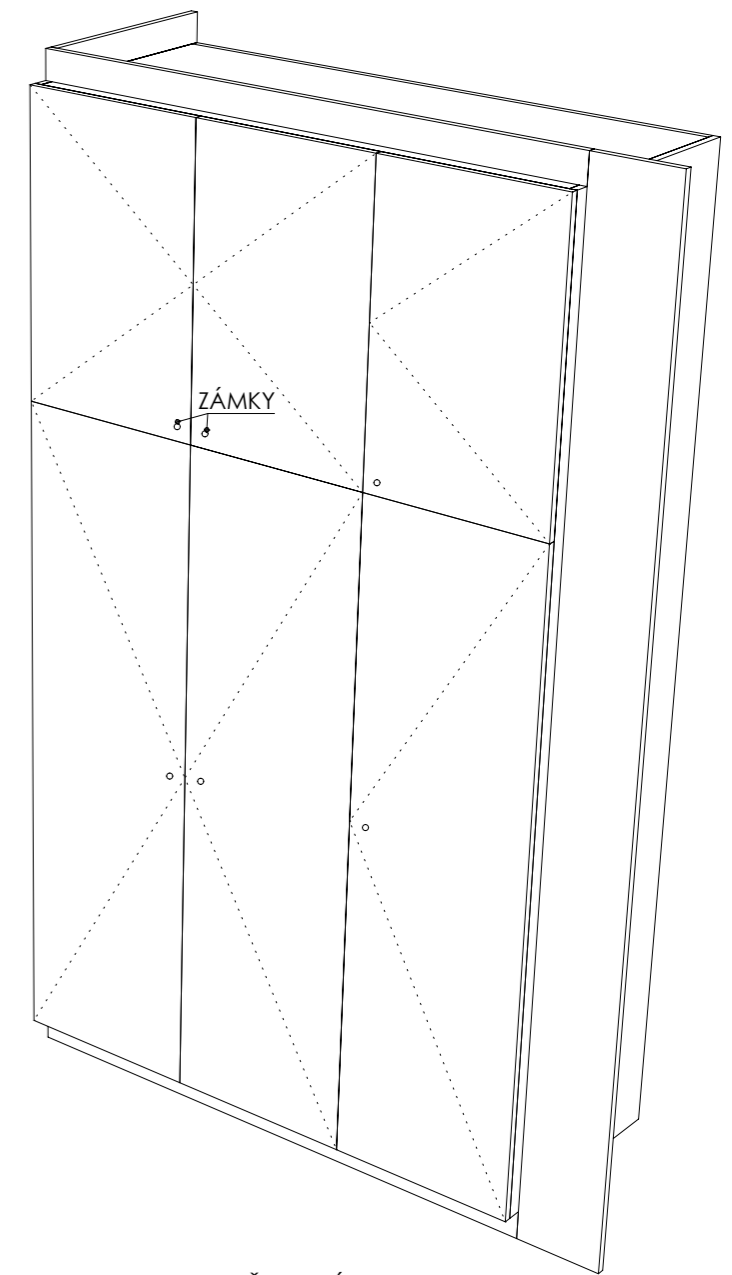

ATYPICKÝ NÁBYTEK 2.NP

A-S-24

MÍSTNOST : 201 32

DĚTSKÉ CENTRUM CHOCERADY | NÁVRH INTERIÉRU | 6/2018
 ATYPICKÝ NÁBYTEK | M 1:20
 VĚŠÁKY A LAVICE A-S-23, A-S-24

MOA
 studio moa

A-S-25
MÍSTNOST : 201 32

DEZÉNY: DVÍŘKA: U630 ST9 - LIMETKOVĚ ZELENÁ
KORPUSY: U788 ST9 - ARKTICKÁ ŠEDÁ
HRANY ABS 2mm V PŘÍSLUŠNÉ BARVĚ