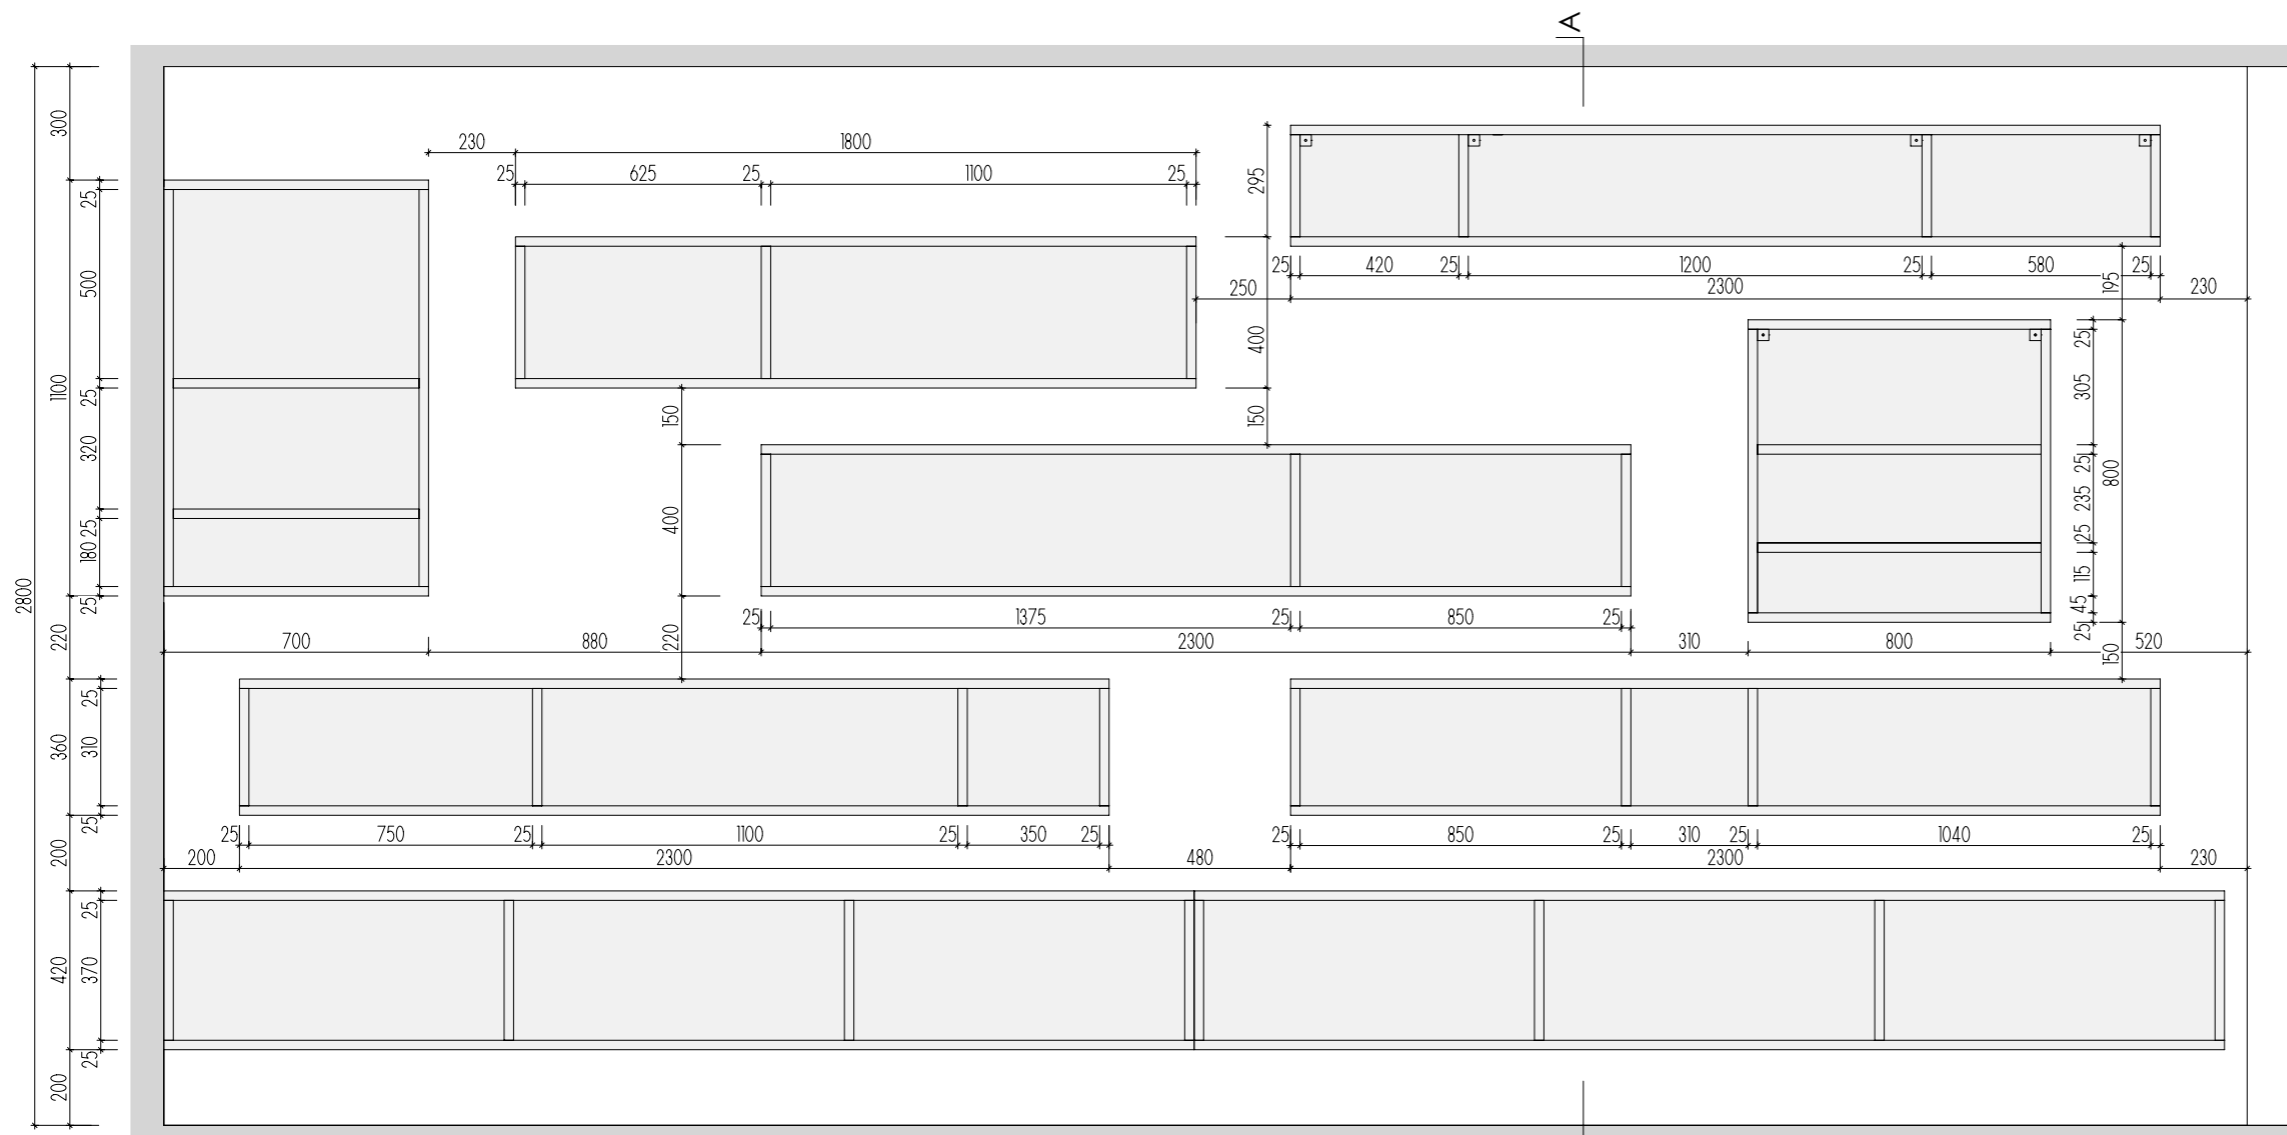

POHLED

KOTVENO KE ZDI
JEDNOTLIVÉ KORPUSY JSOU SAMOSTATNĚ KOTVENY PŘES CHEMICKÉ KOTVY A L-PROFILY V KORPUSU

A-S-15
MÍSTNOST : 102 31

DEZÉNY: H3734 ST9 - OŘECH DIJON PŘÍRODNÍ
HRANY ABS 2mm V PŘÍSLUŠNÉ BARVĚ

ROZMĚRY JSOU ORIENTAČNÍ, NUTNO PŘEMĚŘIT NA MÍSTĚ PO UKONČENÍ STAVEB.PRACÍ
PŘED VÝROBU BUDE DÍLENSKÁ DOKUMENTACE ODSOUHLASENA ARCHITEKTEM
ULOŽENÍ POLIC JE VÝŠKOVĚ MĚNITELNÉ

ATYPICKÉ SKŘÍNĚ 1.NP