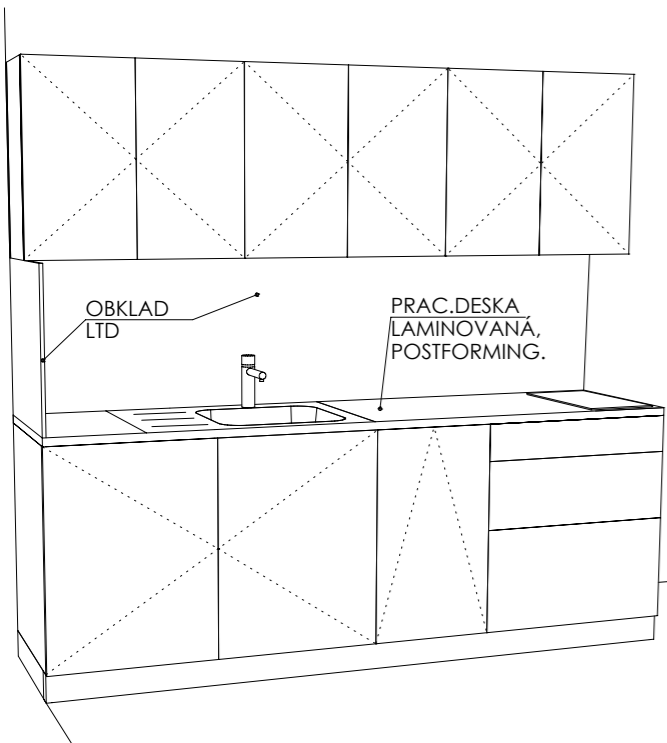

DEZÉNY: KORPUSY: LTD EGGER U788 ST9 ARKTICKÁ ŠEDÁ
DVÍŘKA: LTD EGGER H3704 ST15 OŘECH AIDA TABÁKOVÝ
PRAC. DESKA POSTFORMING tl. 38mm EGGER F147 ST82 VALENTINO ŠEDÉ
OBKLAD STĚNY - ZÁDOVÁ DESKA tl. 8mm EGGER F147 ST82 VALENTINO ŠEDÉ
- OPATŘENA HRANOU ABS PO CELÉM OBVODU
HRANY ABS tl. 2mm V PŘÍSLUŠNÉ BARVĚ

ROZMĚRY JSOU ORIENTAČNÍ, NUTNO PŘEMĚŘIT NA MÍSTĚ PO UKONČENÍ STAVEB. PRACÍ.
ELEKTR. A SLABOPROUDÉ ZÁSUVKY BUDOU OSAZENY NA OBKLAD LTD (NUTNÁ KOORDINACE SE STAVBOU).
OSAZENÍ OSVĚTLENÍ BUDE KOORDINOVÁNO S VÝVODY ELEKTRO BĚHEM REALIZACE.
OSVĚTLENÍ BUDE ŘEŠENO BUĎ LED PROFILEM + TRAFU + VYPÍNAČ + NAPOJENÍ NA VÝVOD ELEKTRO
A NEBO TYPOVÝM PŘISAZENÝM SVÍTIDLEM S VLASTNÍM VYPÍNAČEM NAPOJENÝM VIDITELNĚ DO ZÁSUVKY.
ULOŽENÍ POLIC JE VÝŠKOVĚ MĚNITELNÉ

KUCH. KOUT 4 3.NP

MÍSTNOST: 302 64