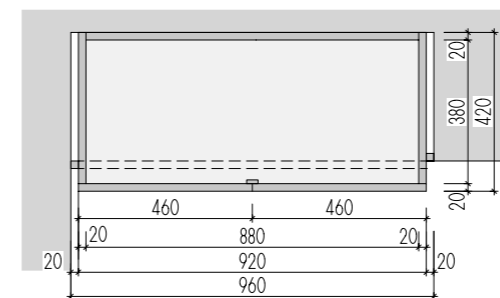

PŮDORYS

A-S-11

MÍSTNOST : 102 01

DEZÉNY: DVÍŘKA - HORNÍ: U533 ST9 - POLÁRNĚ MODRÁ
DOLNÍ: U515 ST9 - FRANCOUZSKÁ MODRÁ
KORPUSY: U788 ST9 - ARKTICKÁ ŠEDÁ
HRANY ABS 2mm V PŘÍSLUŠNÉ BARVĚ

ROZMĚRY JSOU ORIENTAČNÍ, NUTNO PŘEMĚŘIT NA MÍSTĚ PO UKONČENÍ STAVEB.PRACÍ
PŘED VÝROBOU BUDE DÍLENSKÁ DOKUMENTACE ODSOUHLASENA ARCHITEKTEM
NA KŘIDLE DVEŘÍ BEZ ZÁMKU JE VNITŘNÍ LIŠTA ZAMEZUJÍCÍ OTEVŘENÍ - KLAPAČKA
ULOŽENÍ POLIC JE VÝŠKOVĚ MĚNITELNÉ

ATYPICKÉ SKŘÍNĚ 1.NP