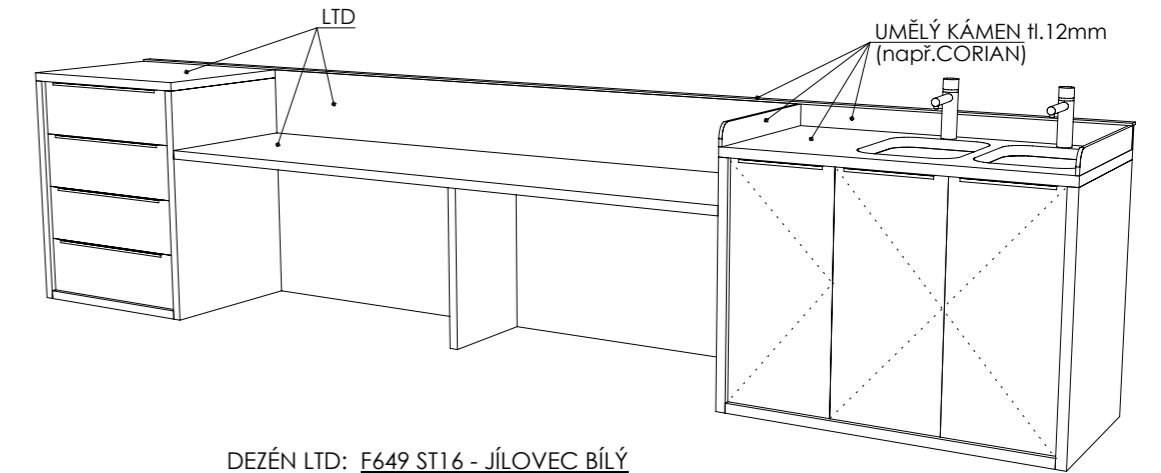

DEZÉN LTD: F649 ST16 - JÍLOVEC BÍLÝ
HRANY ABS 2mm V PŘÍSLUŠNÉ BARVĚ (U ZÁDOVÉ DESKY - PO CELÉM OBVODĚ)
UMĚLÝ KÁMEN - ODSŤÍN HANEX ICE QUEEN T-050 - VŠECHNY VNITŘNÍ ROHY
ZAKULACENY R 12mm - VIZ DETAIL B