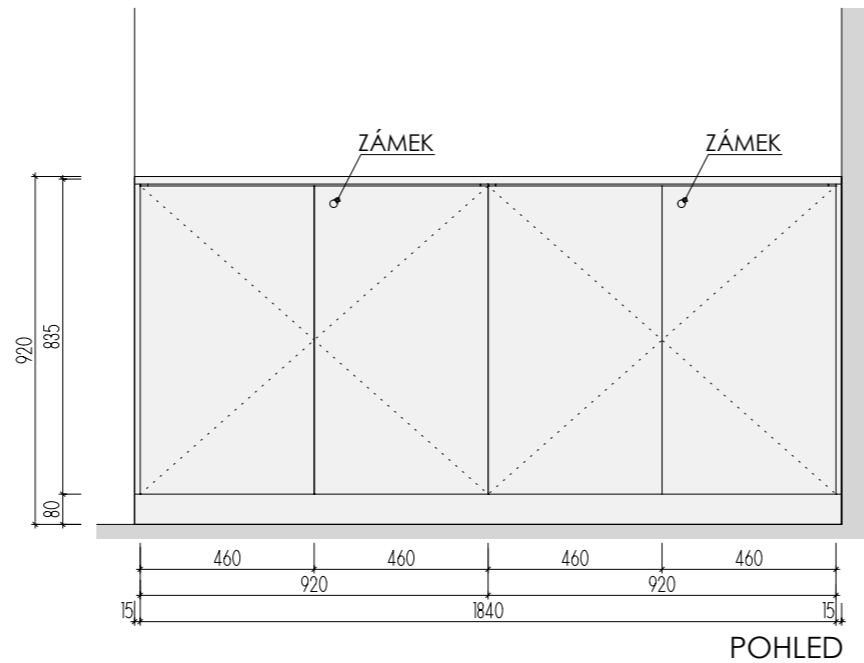

A-S-16

MÍSTNOST : 102 32

DEZÉNY: H3734 ST9 - OŘECH DIJON PŘÍRODNÍ
HRANY ABS 2mm V PŘÍSLUŠNÉ BARVĚ

ROZMĚRY JSOU ORIENTAČNÍ, NUTNO PŘEMĚŘIT NA MÍSTĚ PO UKONČENÍ STAVEB.PRACÍ
PŘED VÝROBU BUDE DÍLENSKÁ DOKUMENTACE ODSOUHLASENA ARCHITEKTEM
NA KŘÍDLE DVEŘÍ BEZ ZÁMKU JE VNITŘNÍ LIŠTA ZAMEZUJÍCÍ OTEVŘENÍ - KLAPAČKA
ULOŽENÍ POLIC JE VÝŠKOVĚ MĚNITELNÉ

ATYPICKÉ SKŘÍNĚ 1.NP

DĚTSKÉ CENTRUM CHOCERADY | NÁVRH INTERIÉRU | 6/2018
ATYPICKÝ NÁBYTEK | M 1:20
SKŘÍNĚ A-S-16

MOA
studio moa