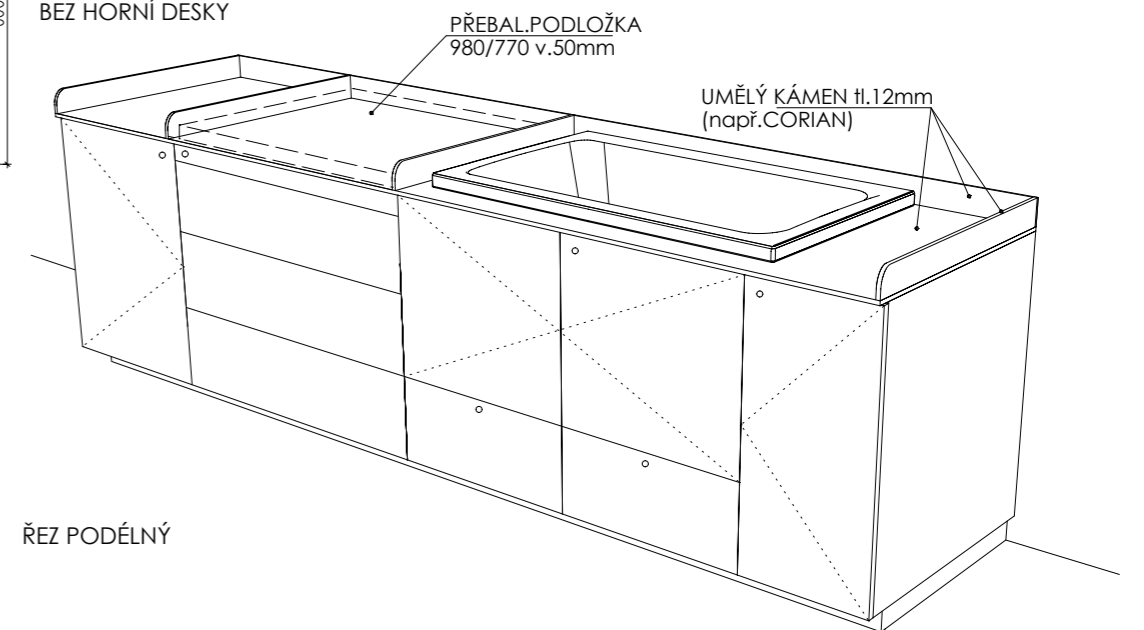

PŮDORYS BEZ HORNÍ DESKY

ŘEZ PODÉLNÝ

DEZÉN LTD: MÍSTNOST 102 03: U650 ST9 - KAPRADINOVĚ ZELENÁ
MÍSTNOST 202 03: U626 ST9 - KIWI ZELENÁ
HRANY ABS 2mm V PŘÍSLUŠNÉ BARVĚ
UMĚLÝ KÁMEN - ODSTÍN HANEX ICE QUEEN T-050 - VŠECHNY VNITŘNÍ ROHY
ZAKULACENY R 12mm - VIZ DETAIL B

ROZMĚRY JSOU ORIENTAČNÍ, NUTNO PŘEMĚŘIT NA MÍSTĚ PO UKONČENÍ STAVEB.PRAČÍ
ULOŽENÍ POLIC JE VÝŠKOVĚ MĚNITELNÉ
ELEKTR. A SLABOPROUDÉ ZÁSUVKY BUDOU OSAZENY PO KOORDINACI SE STAVBOU
KORPUS SKŘÍNKY PRO VANU BUDE UPRAVEN DLE SKUTEČNÉ TECHNOLOGIE VANY
NA KŘÍDLĚ DVEŘÍ BEZ ZÁMKU JE VNITŘNÍ LIŠTA ZAMEZUJÍCÍ OTEVŘENÍ - KLAPAČKA
PŘED VÝROBU BUDE DÍLENSKÁ DOKUMENTACE ODSOUHLASENA ARCHITEKTEM

MYCÍ STŮL A-St-2

MÍSTNOSTI: 102 03
202 03