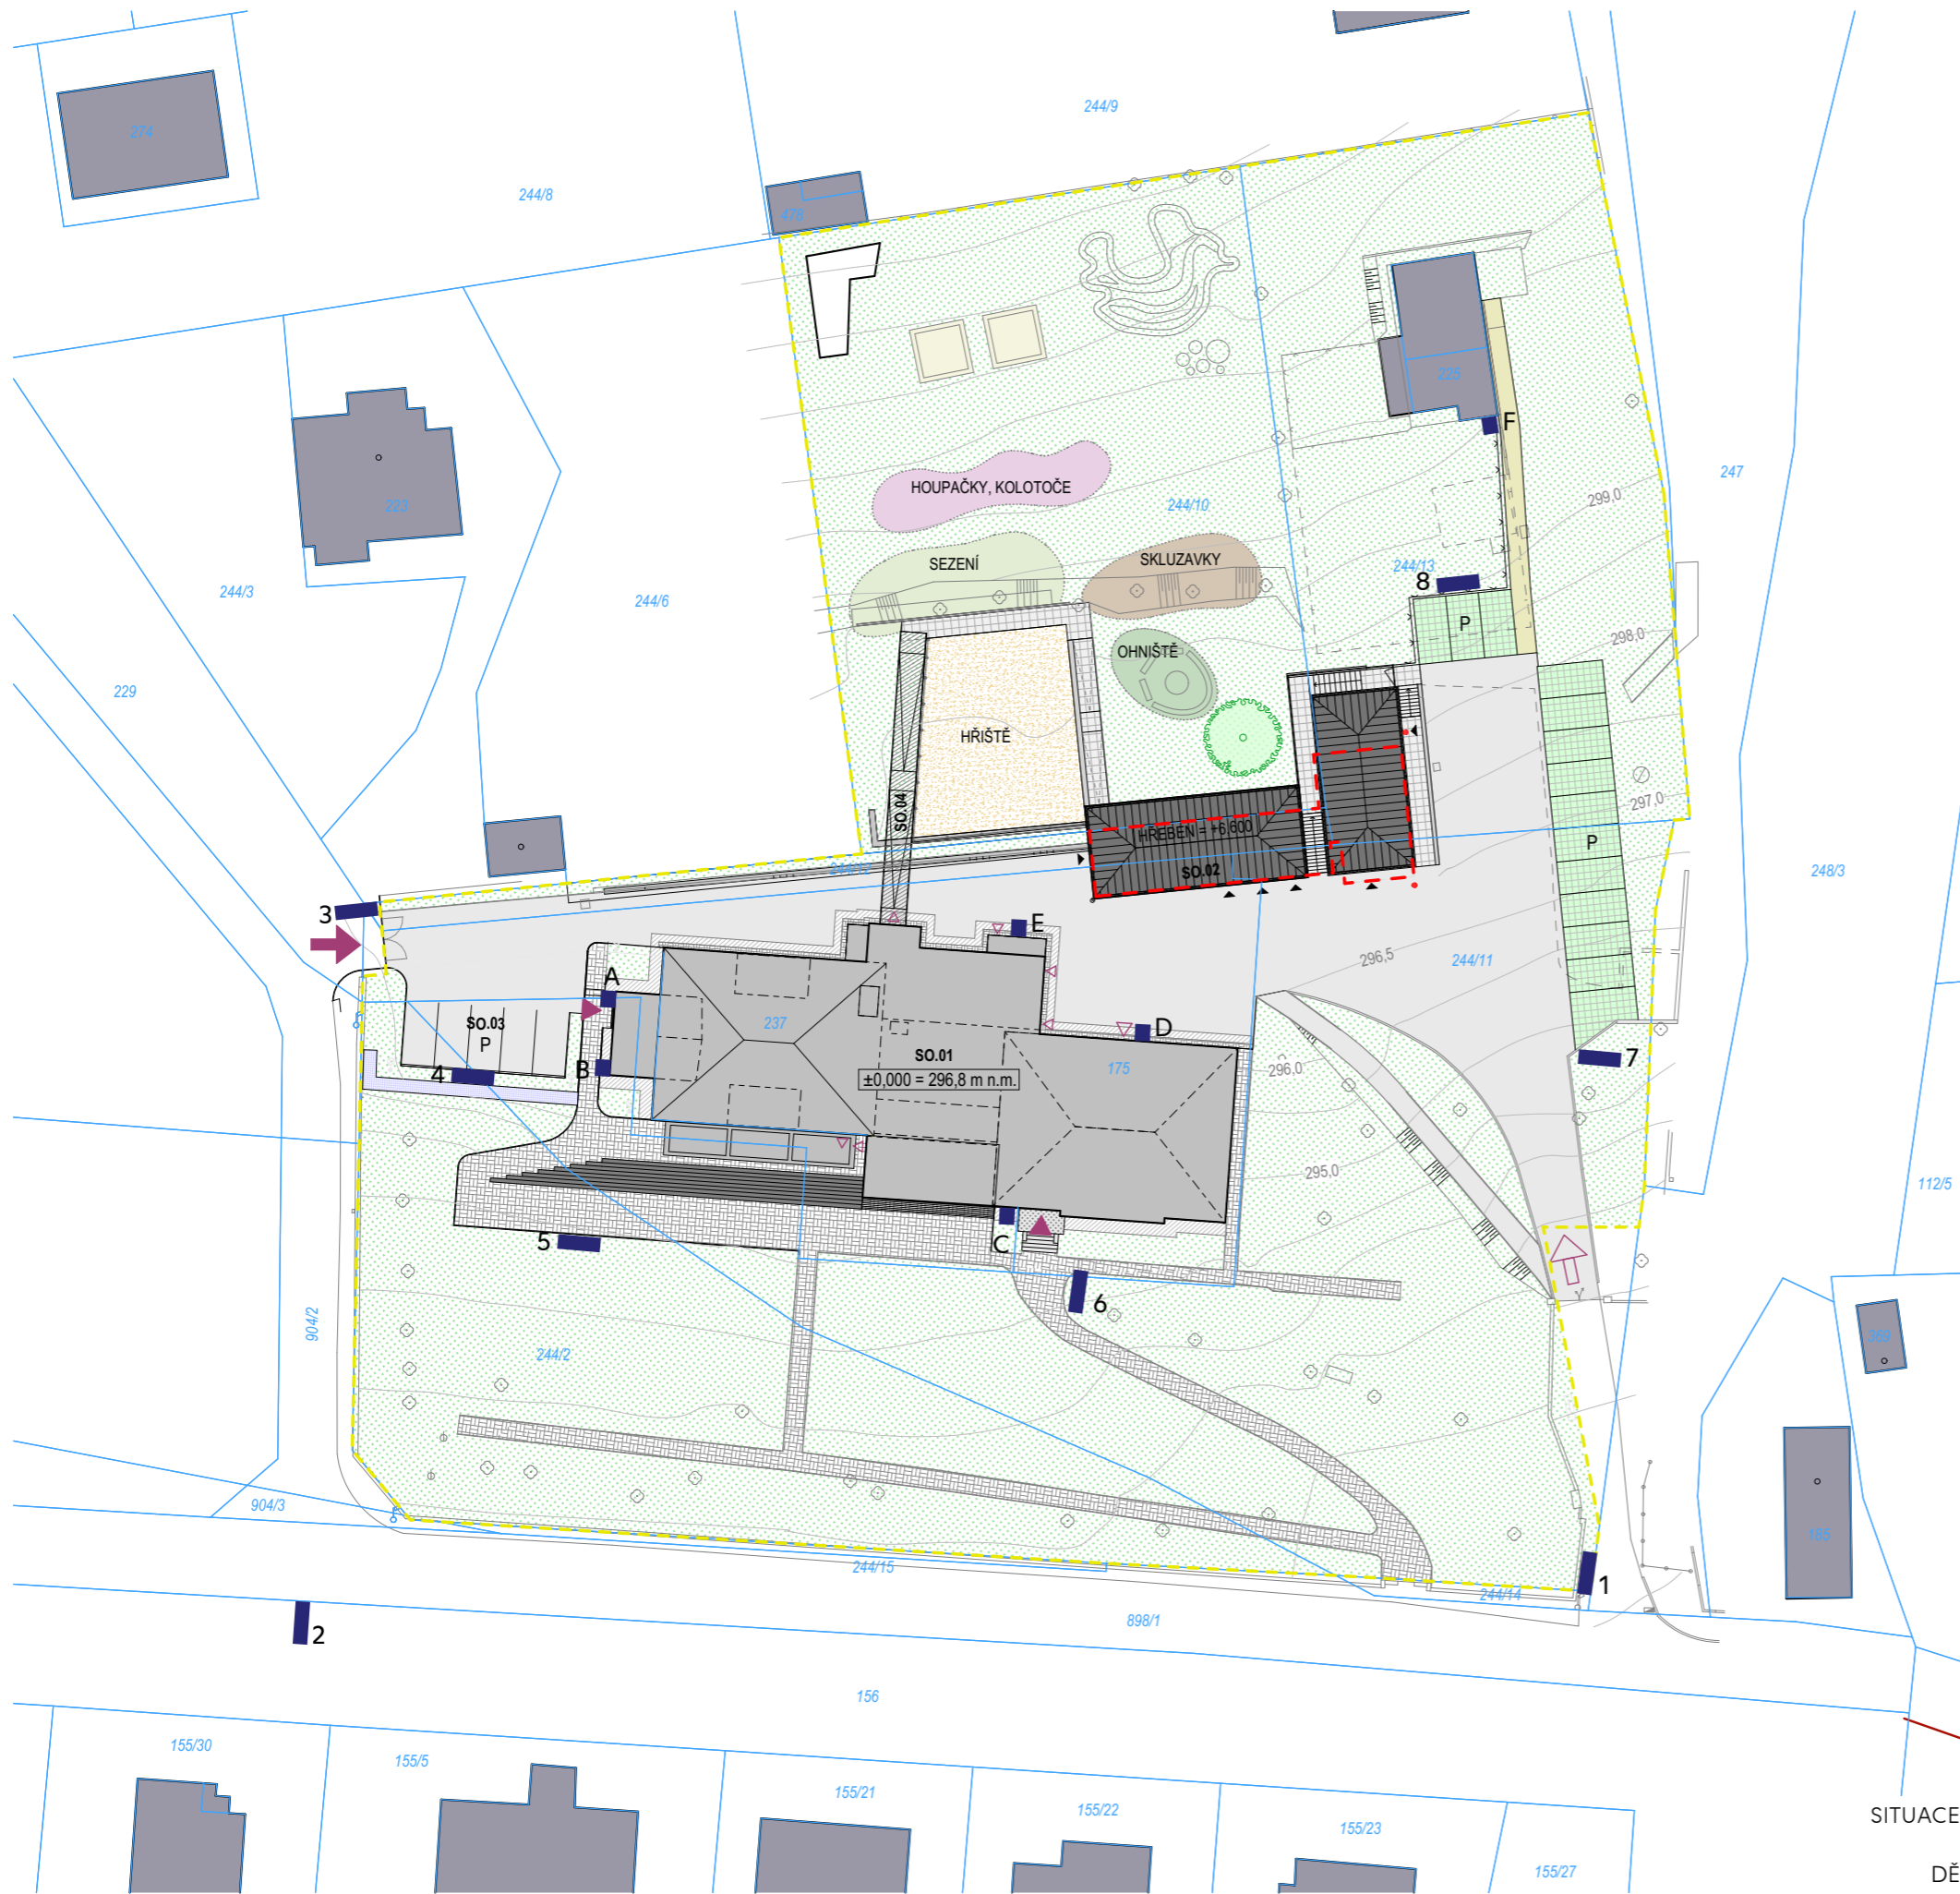

DETAILY- DŘEVĚNÉ OBKLADY

DETAIL A

DETAIL B

ROZMĚRY JSOU ORIENTAČNÍ, NUTNO PŘEMĚŘIT NA MÍSTĚ PO UKONČENÍ STAVEB.PRACÍ

DETAILY

DĚTSKÉ CENTRUM CHOCERADY centrum komplexní péče

- 1-8 SAMOSTOJNÝ PANEĽ UKOTVENÝ V ZEMI
- A-F DESKY KOTVENÉ NA FASÁDU