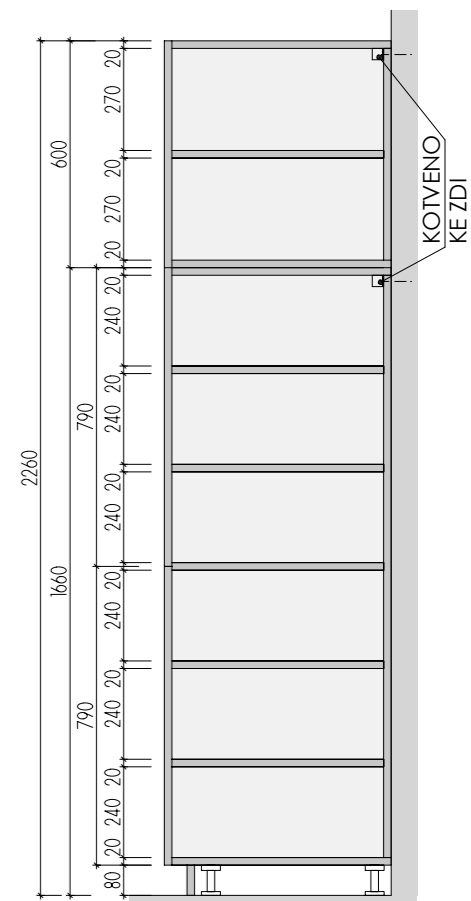

ATYPICKÉ SKŘÍNĚ 2.NP

DĚTSKÉ CENTRUM CHOCERADY | NÁVRH INTERIÉRU | 6/2018
 ATYPICKÝ NÁBYTEK | M 1:20
 SKŘÍNĚ A-S-30

ŘEZ PODÉLNÝ

ŘEZ PŘÍČNÝ

PŮDORYS

A-S-30 _3

MÍSTNOST : 202 31

DEZÉNY: DVÍŘKA - HORNÍ: U533 ST9 - POLÁRNĚ MODRÁ
 STŘEDNÍ, DOLNÍ: U626 ST9 - KIWI ZELENÁ