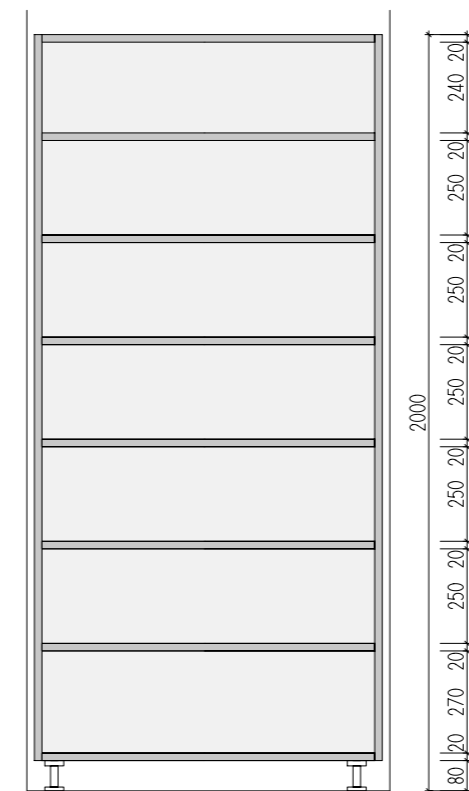

ATYPICKÉ SKŘÍNĚ 1.NP

DĚTSKÉ CENTRUM CHOCERADY | NÁVRH INTERIÉRU | 6/2018
ATYPICKÝ NÁBYTEK | M 1:20
SKŘÍNĚ A-S-10

MOA
studio moa

POHLED

ŘEZ PODÉLNÝ

ŘEZ PŘÍČNÝ

PŮDORYS

A-S-11