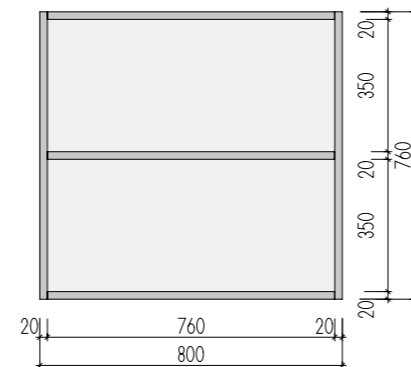

A-S-27

MÍSTNOST : 202 33

DEZÉNY: U626 ST9 - KIWI ZELENÁ
HRANY ABS 2mm V PŘÍSLUŠNÉ BARVĚ

ROZMĚRY JSOU ORIENTAČNÍ, NUTNO PŘEMĚRIT NA MÍSTĚ PO UKONČENÍ STAVEB.PRACÍ
PŘED VÝROBOU BUDE DÍLENSKÁ DOKUMENTACE ODSOUHLASENA ARCHITEKTEM
ULOŽENÍ POLIC JE VÝŠKOVĚ MĚNITELNÉ

ATYPICKÉ SKŘÍNĚ 2.NP