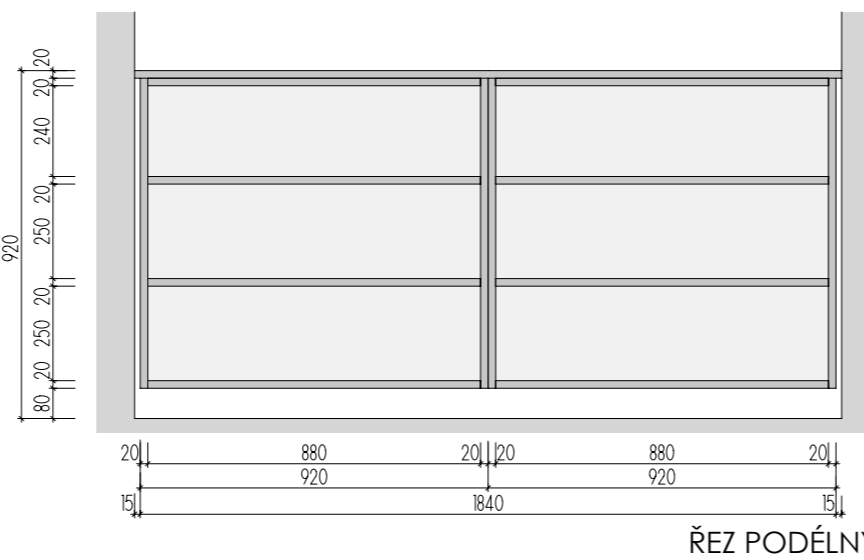

A-S-16

MÍSTNOST : 102 32

DEZÉNY: H3734 ST9 - OŘECH DIJON PŘÍRODNÍ
HRANY ABS 2mm V PŘÍSLUŠNÉ BARVĚ

ROZMĚRY JSOU ORIENTAČNÍ, NUTNO PŘEMĚŘIT NA MÍSTĚ PO UKONČENÍ STAVEB.PRACÍ
PŘED VÝROBU BUDE DÍLENSKÁ DOKUMENTACE ODSOUHLASENA ARCHITEKTEM
NA KŘÍDLE DVEŘÍ BEZ ZÁMKU JE VNITŘNÍ LIŠTA ZAMEZUJÍCÍ OTEVŘENÍ - KLAPAČKA
ULOŽENÍ POLIC JE VÝŠKOVĚ MĚNITELNÉ

ATYPICKÉ SKŘÍNĚ 1.NP

DĚTSKÉ CENTRUM CHOCERADY | NÁVRH INTERIÉRU | 6/2018
ATYPICKÝ NÁBYTEK | M 1:20
SKŘÍNĚ A-S-16

MOA
studio moa