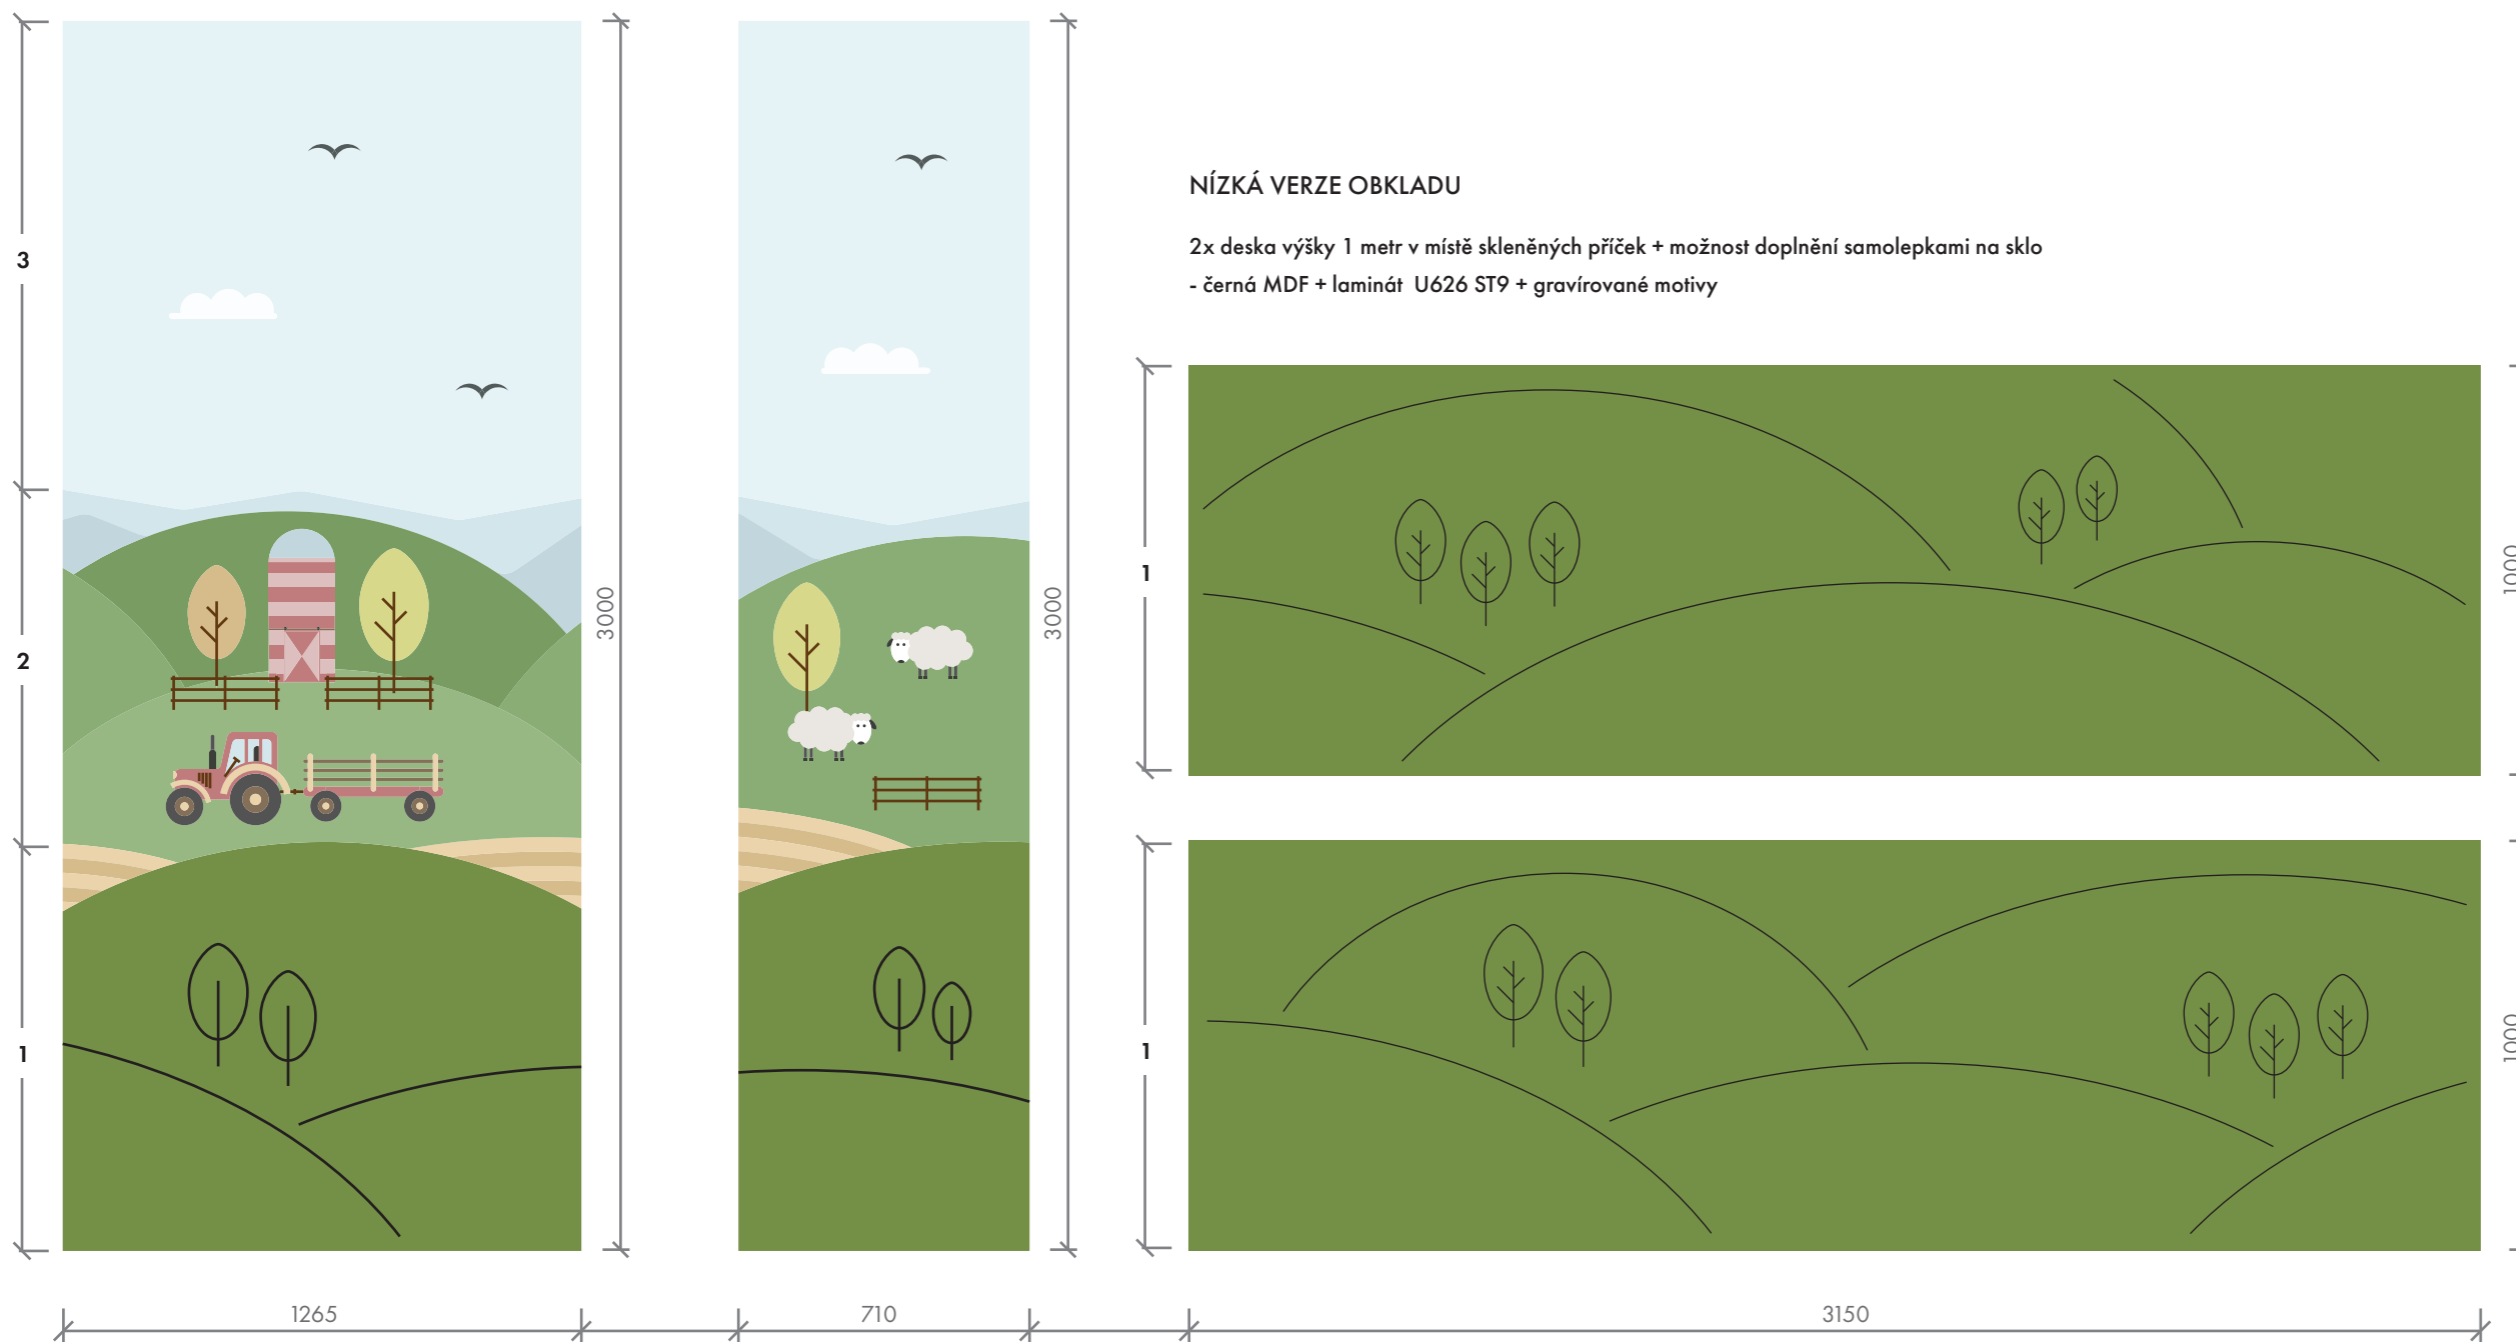

POKOJ 102-02 - TÉMA NA FARMĚ

2 části obkladu | 1,265 m x 3 m | 0,71 m x 3 m | 2x dřevěná deska, digitální tisk, výmalba

---

1 - obklad černá MDF + laminát U626 ST9 + gravírované motivy

2 - obklad bílé hladké lamino + digitální tisk

3 - výmalba + malba dekoru přes šablony

PODLAHA - VENETO 642 Salmon