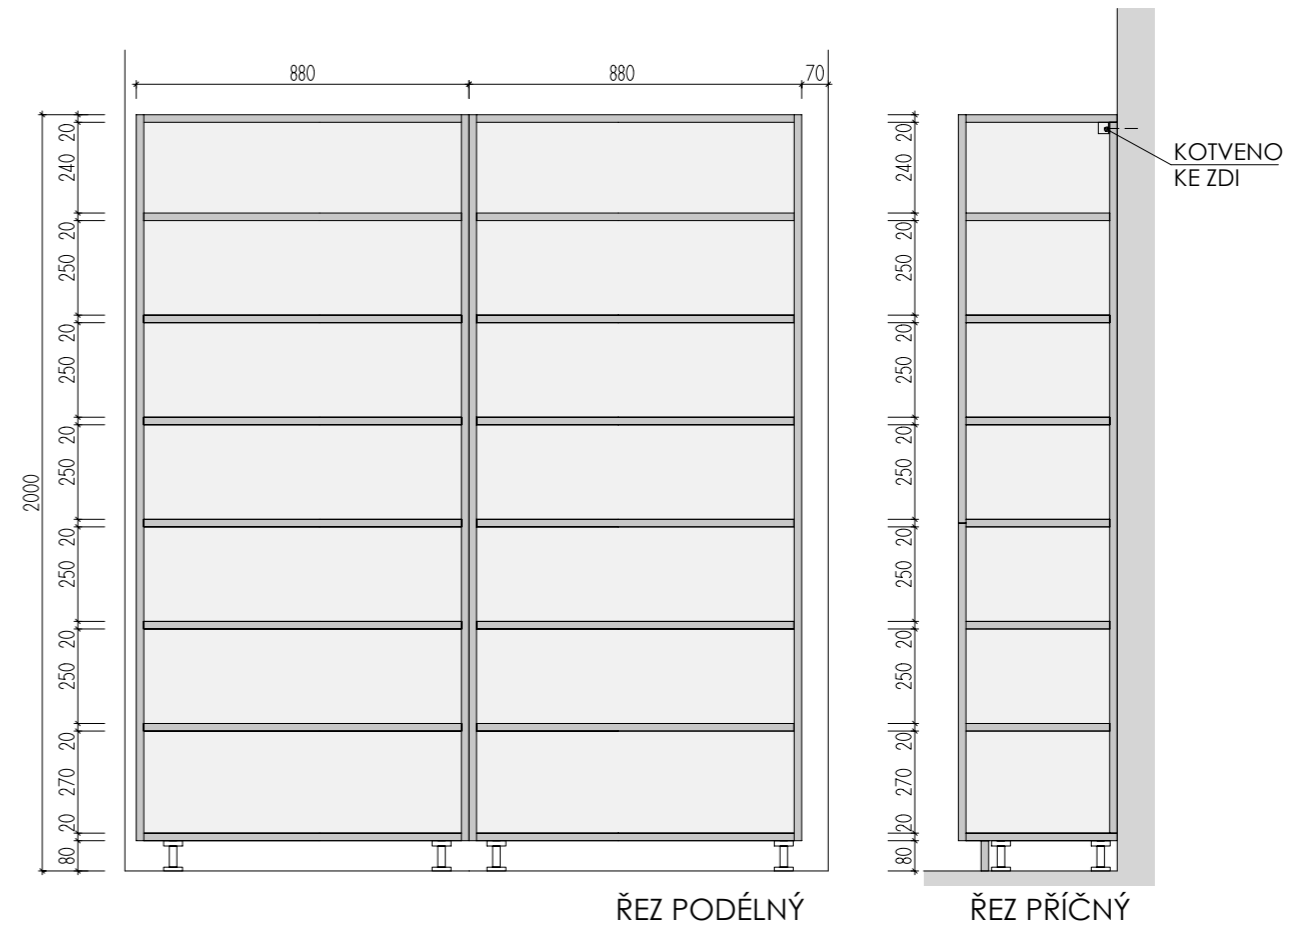

ŘEZ PŘÍČNÝ

U500 ST9
LEDOVCOVĚ
MODRÁ

ZÁMEK

U626 ST9
KIWI ZELENÁ

DEZÉNY: DVÍŘKA - HORNÍ: U500 ST9 - LEDOVCOVĚ MODRÁ
DOLNÍ: U626 ST9 - KIWI ZELENÁ
KORPUSY: U788 ST9 - ARKTICKÁ ŠEDÁ
HRANY ABS 2mm V PŘÍSLUŠNÉ BARVĚ

ROZMĚRY JSOU ORIENTAČNÍ, NUTNO PŘEMĚŘIT NA MÍSTĚ PO UKONČENÍ STAVEB.PRACÍ
PŘED VÝROBOU BUDE DÍLENSKÁ DOKUMENTACE ODSOUHLASENA ARCHITEKTEM
NA KŘÍDLE DVEŘÍ BEZ ZÁMKU JE VNITŘNÍ LIŠTA ZAMEZUJÍCÍ OTEVŘENÍ - KLAPAČKA
ULOŽENÍ POLIC JE VÝŠKOVĚ MĚNITELNÉ

A-S-22

MÍSTNOST : 202 03

ATYPICKÉ SKŘÍNĚ 2.NP