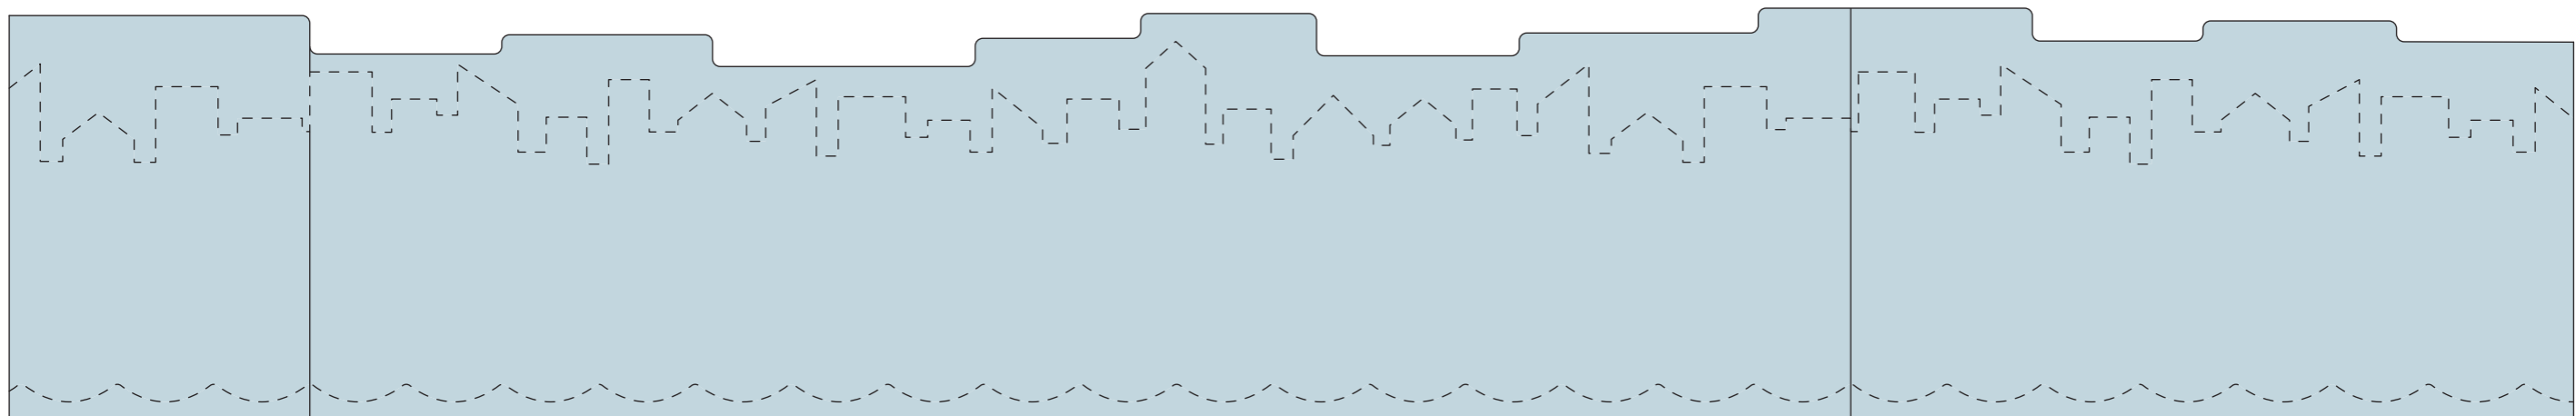

DĚTSKÉ CENTRUM CHOČERADY
OBKLAD - POKOJ 102-01 | MĚSTO
NÁVRH INTERIÉRU | 6/2018

MOA
studio moa

POKOJ 102-01 - TÉMA VE MĚSTĚ

2B - DIGITÁLNÍ TISK NA BÍLÉ HLADKÉ LAMINO

2A - DESKA DRUHÉHO PLÁNU - BÍLÉ HLADKÉ LAMINO