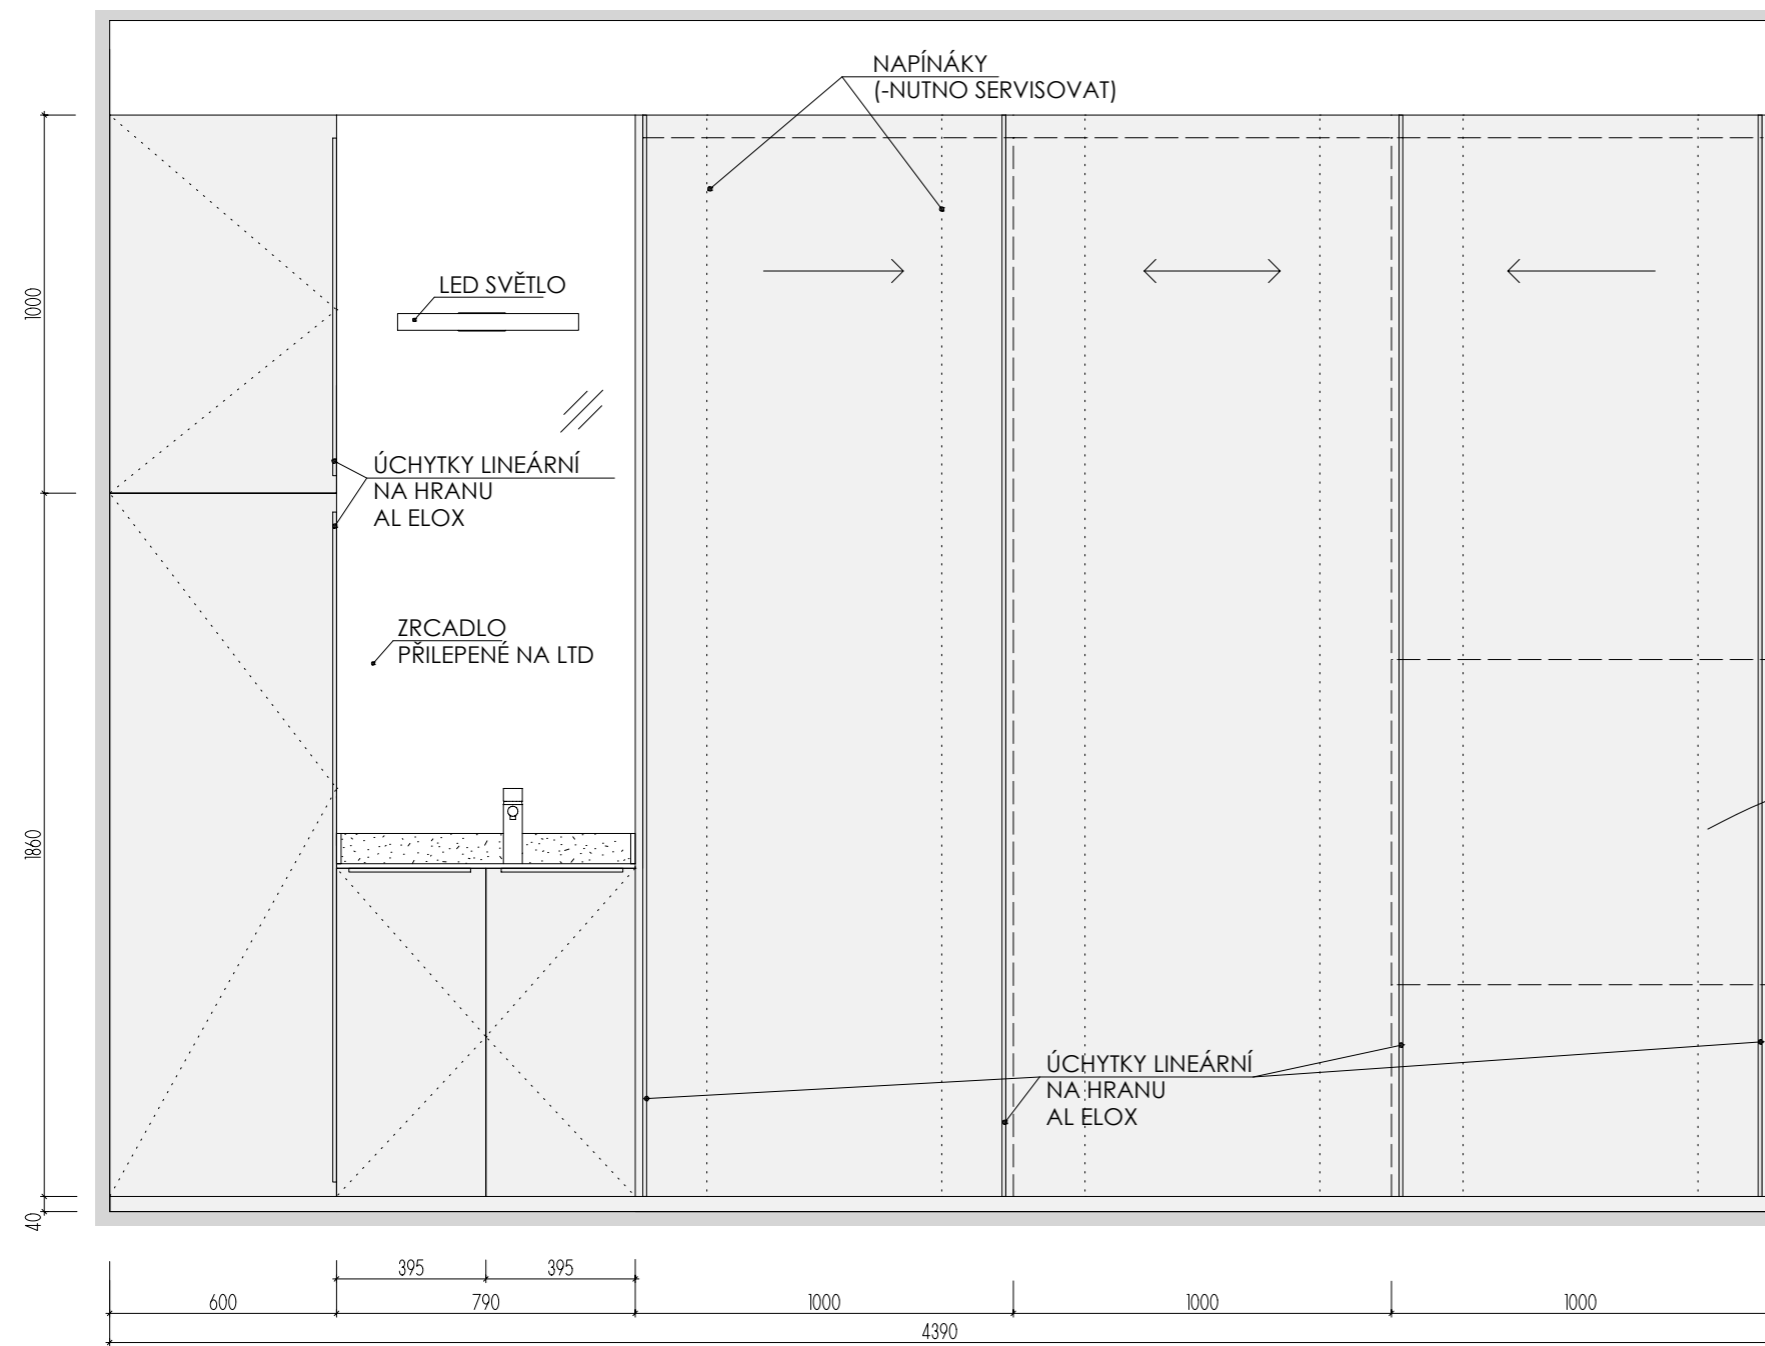

POHLED

A-S-31 _1

MÍSTNOST : 202 32

DEZÉN KORPUSŮ I DVÍŘEK H1615 TŘEŠEŇ VERONA HRANY ABS 2mm V PŘÍSLUŠNÉ BARVĚ

KŘÍDLA POSUVNÝCH DVEŘÍ JSOU OPATŘENA DVOJICEMI SVISLÝCH NAPÍNÁKŮ - JEJICH NAPĚTÍ NUTNO V PRŮBĚHU UŽÍVÁNÍ SERVISOVAT! (KROUCENÍ)

ROZMĚRY JSOU ORIENTAČNÍ, NUTNO PŘEMĚŘIT NA MÍSTĚ PO UKONČENÍ STAVEB.PRACÍ PŘED VÝROBOU BUDE DÍLENSKÁ DOKUMENTACE ODSOUHLASENA ARCHITEKTEM ULOŽENÍ POLIC JE VÝŠKOVĚ MĚNITELNÉ

ATYPICKÉ SKŘÍŇĚ 2.NP