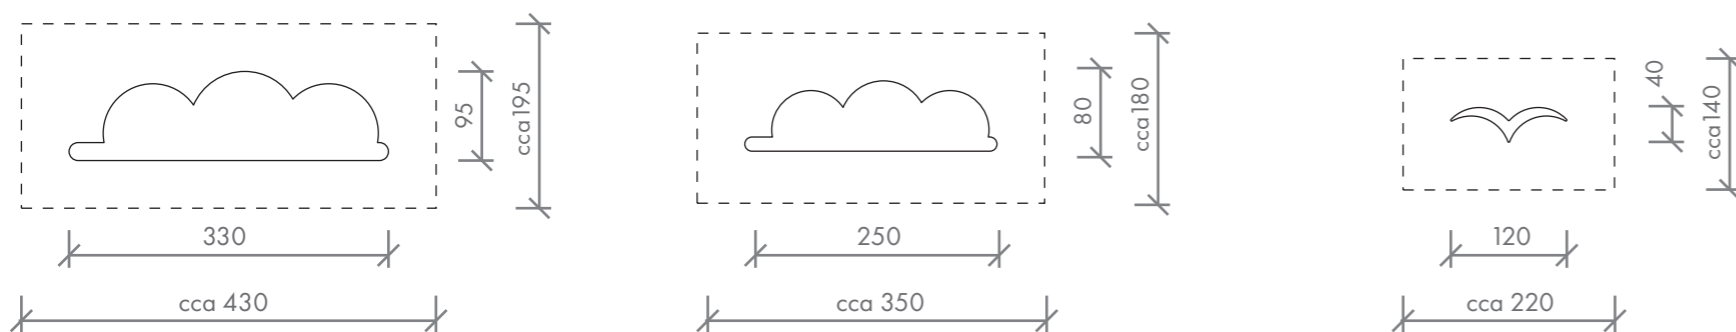

OBKLADY - PODKLADY PRO NACENĚNÍ TISKU

POKOJ 202-64 - TÉMA VODNÍ SVĚT

tisk na mdf | čárkovaná čára značí dělení jednotlivých desek a finální ořez desky

ŠABLONY PRO MALBU NA STĚNU

vyhotoveno pět kusů od každé šablony, plná čára výřez, čárkovaná obrys pevné části (lze upravit dle dohody)