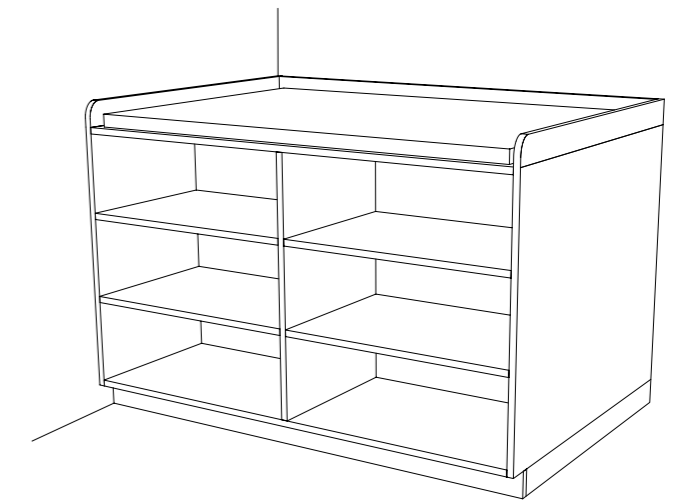

ATYPICKÝ STŮL **A-St-8**

MÍSTNOST: 202 61

DĚTSKÉ CENTRUM CHOCERADY | NÁVRH INTERIÉRU | 6/2018
 ATYPICKÝ NÁBYTEK | M 1:20
 ATYPICKÝ STŮL A-St-8

ŘEZ PŘÍČNÝ

ŘEZ PODÉLNÝ

POHLED

PŮDORYS
BEZ HORNÍ DESKY

PŮDORYS