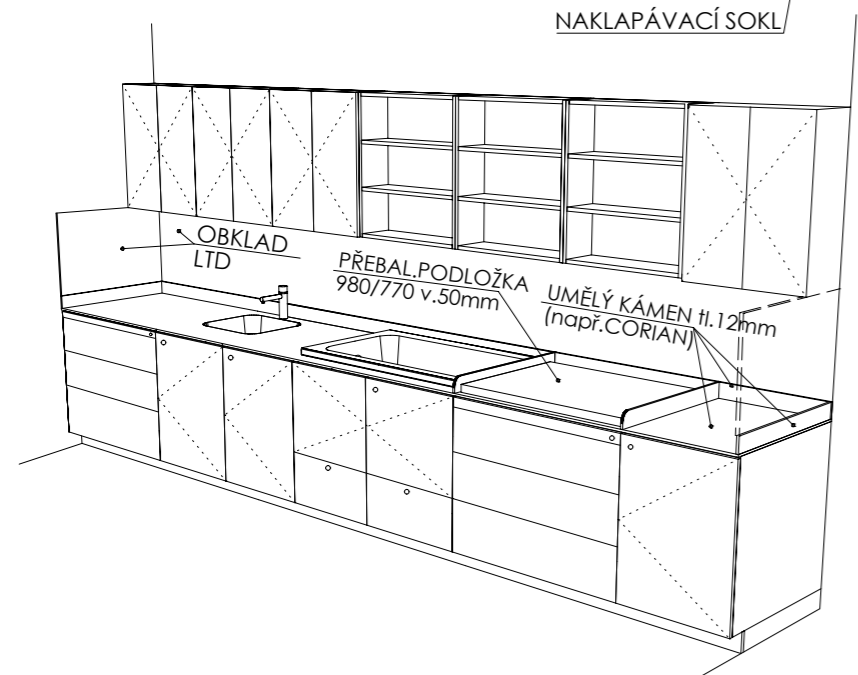

PŮDORYS BEZ HORNÍ DESKY

DEZÉN LTD: HORNÍ SKŘÍŇKY+OBKLAD: U500 ST9 - LEDOVCOVĚ MODRÁ
DOLNÍ SKŘÍŇKY: U646 ST9 - NIAGÁRSKÁ ZELENÁ
HRANY ABS 2mm V PŘÍSLUŠNÉ BARVĚ (U ZÁDOVÉ DESKY- PO CELÉM OBVODĚ)
UMĚLÝ KÁMEN - ODSTÍN HANEX ICE QUEEN T-050 - VŠECHNY VNITŘNÍ ROHY
ZAKULACENY R 12mm - VIZ DETAIL B