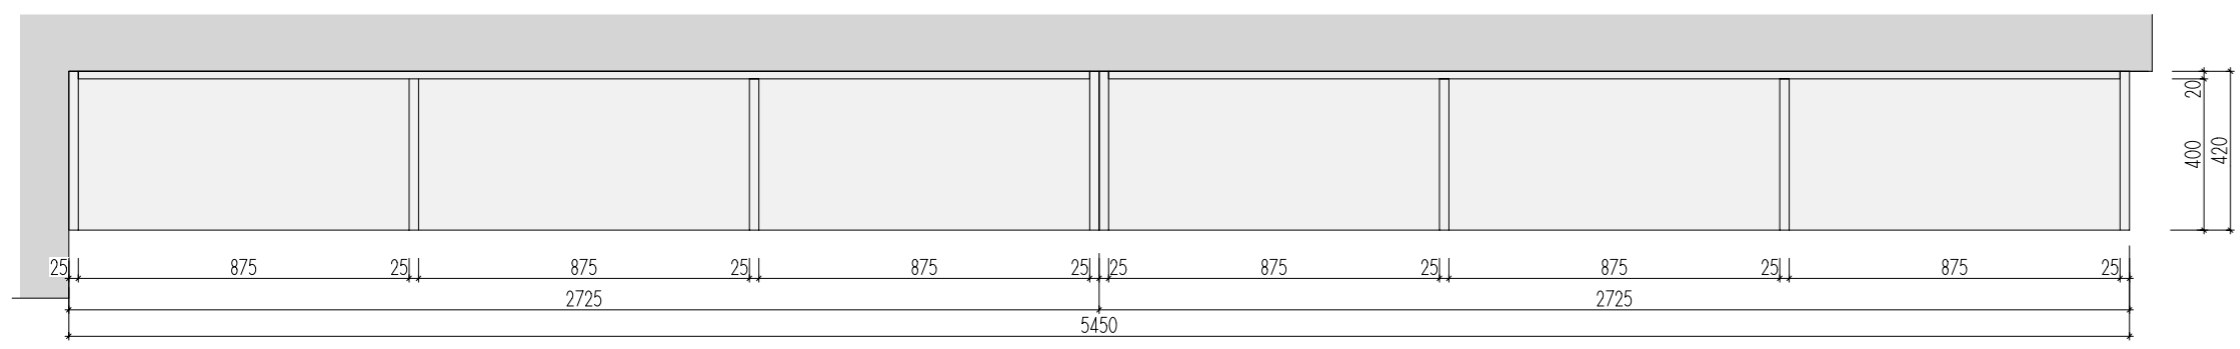

KOTVENO KE ZDI
JEDNOTLIVÉ KORPUSY JSOU SAMOSTATNĚ KOTVENY PŘES CHEMICKÉ KOTVY A L-PROFILY V KORPUSU

PŮDORYS

A-S-15
MÍSTNOST : 102 31

DEZÉNY: H3734 ST9 - OŘECH DIJON PŘÍRODNÍ
HRANY ABS 2mm V PŘÍSLUŠNÉ BARVĚ

ROZMĚRY JSOU ORIENTAČNÍ, NUTNO PŘEMĚŘIT NA MÍSTĚ PO UKONČENÍ STAVEB.PRACÍ
PŘED VÝROBU BUDE DÍLENSKÁ DOKUMENTACE ODSOUHLASENA ARCHITEKTEM
ULOŽENÍ POLIC JE VÝŠKOVĚ MĚNITELNÉ

ATYPICKÉ SKŘÍNĚ 1.NP