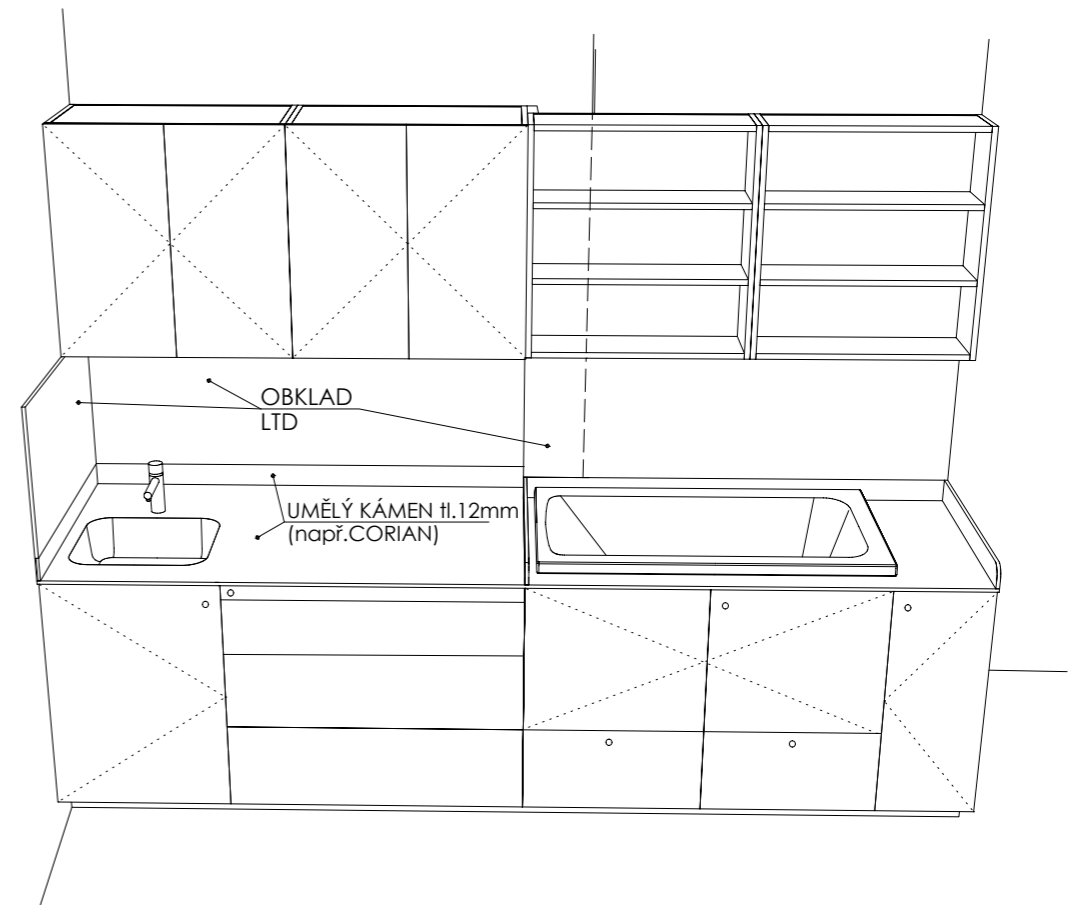

DEZÉN LTD: U140 ST9 - ŠAFRÁNOVĚ ŽLUTÁ

HRANY ABS 2mm V PŘÍSLUŠNÉ BARVĚ (U ZÁDOVÉ DESKY - PO CELÉM OBVODĚ)

UMĚLÝ KÁMEN - ODSTÍN HANEX ICE QUEEN T-050 - VŠECHNY VNITŘNÍ ROHY

ZAKULACENÝ R 12mm - VIZ DETAIL B

ROZMĚRY JSOU ORIENTAČNÍ, NUTNO PŘEMĚŘIT NA MÍSTĚ PO UKONČENÍ STAVEB.PRACÍ

ULOŽENÍ POLIC JE VÝŠKOVĚ MĚNITELNÉ

ELEKTR. A SLABOPROUDÉ ZÁSUVKY BUDOU OSAZENY PO KOORDINACI SE STAVBOU

KORPUS SKŘÍŇKY PRO VANU BUDE UPRAVEN DLE SKUTEČNÉ TECHNOLOGIE VANY

NA KŘÍDLE DVEŘÍ BEZ ZÁMKU JE VNITŘNÍ LIŠTA ZAMEZUJÍCÍ OTEVŘENÍ - KLAPAČKA

VEŠKERÉ SPÁRY MEZI SVISLÝM OBKLADEM LTD A UMĚLÝM KAMENEM BUDOU ZASILIKOVÁNY

PŘED VÝROBU BUDE DÍLENSKÁ DOKUMENTACE ODSOUHLASENA ARCHITEKTEM

MYCÍ STŮL A-St-6 _2

MÍSTNOST: 202 63

DĚTSKÉ CENTRUM CHOCERADY | NÁVRH INTERIÉRU | 6/2018

ATYPICKÝ NÁBYTEK | M 1:20

MYCÍ STŮL A-St-6

MOA
studio moa