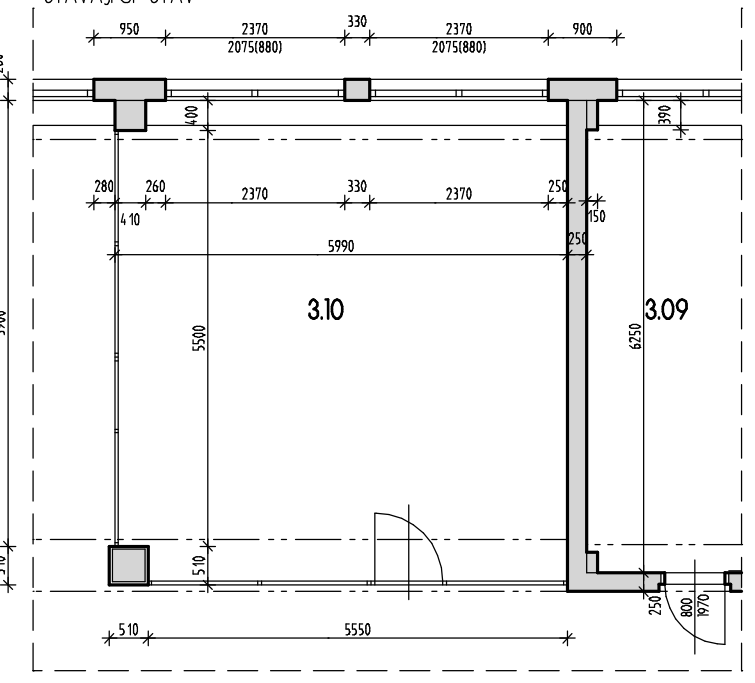

PŮDORYS 3.NP - STUDOVNA

1. **LEGENDA**
2. STÁVAJÍCÍ KONSTRUKCE - PONECHÁVÁME
   - STÁVAJÍCÍ PROBLÉMNÉ STĚNY - BOURANÉ