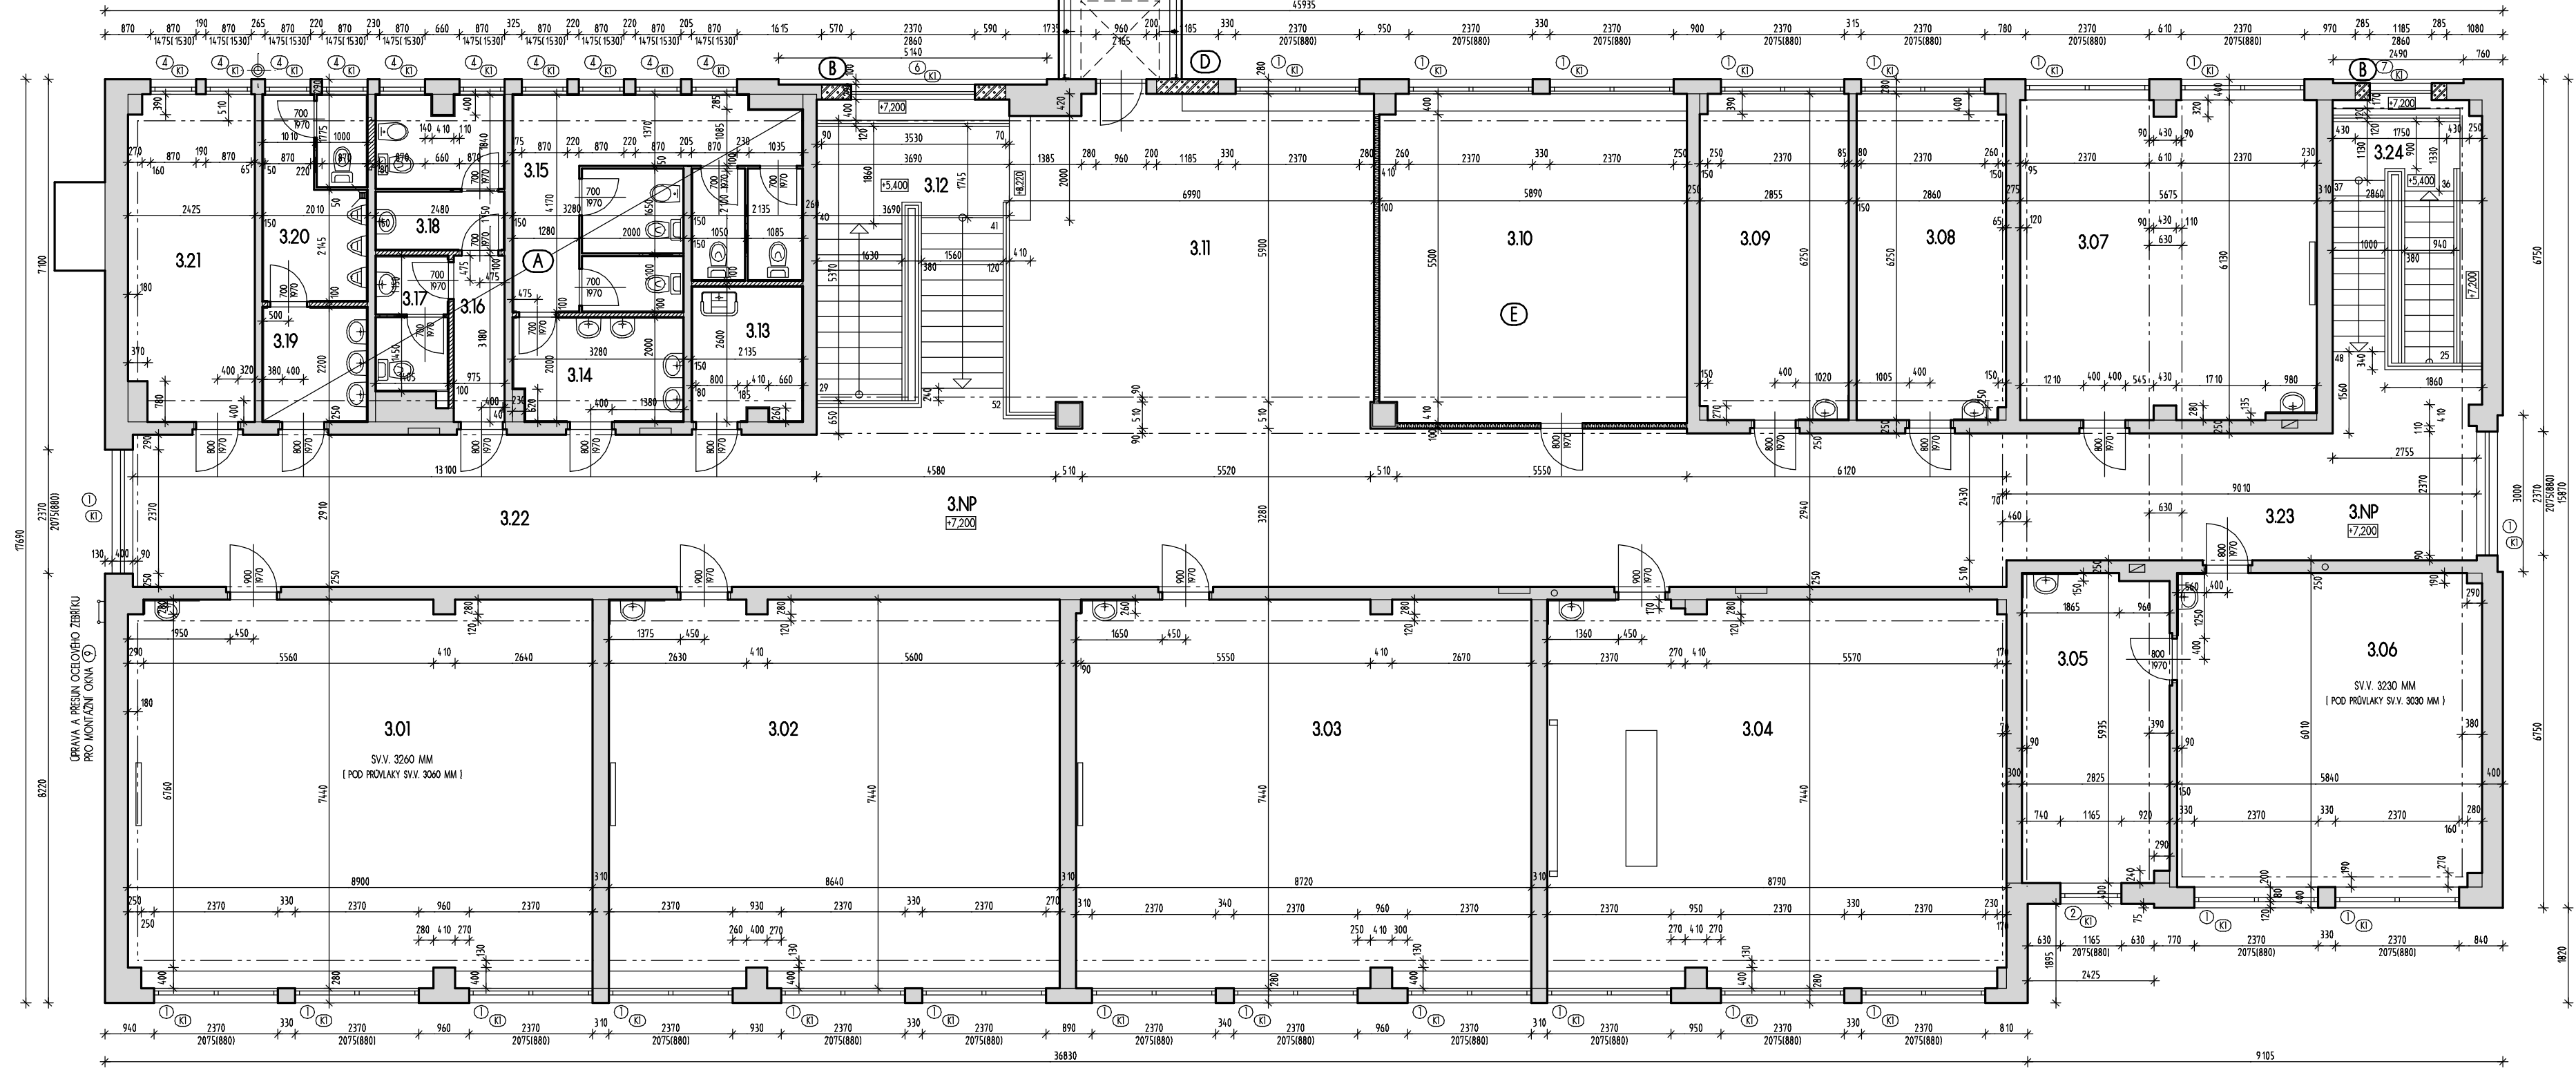

PŮDORYS 3.NP

1. **LEGENDA**
- (A) STAVĚNÉ ÚPRAVY HYGIENICKÝCH ZAŘÍZENÍ A KOTVENÍ - SAMOSTATNÝ PŮDORYS
  - (B) ZMĚNĚNÉ PROSLÉKNÉ SCHODISTOVÉ STĚNY
  - (C) OVLÁŠTĚNÍ ZDVIHAČI PLOŠNÍ
  - (D) ZAŘÍZENÍ OKEN PŘEBÍJEČŮ K PLOŠNĚ
  - (E) DEMONTÁŽ STÁVAJÍCÍCH PROSLÉKNÝCH STĚL, PŘEVODNÝ SOK PRŮČEK
3. VYBÍRANÁ BUDOU VEŠKERÁ PŮDORŮ OKNA VZ. PARALELNĚ DESKĚ