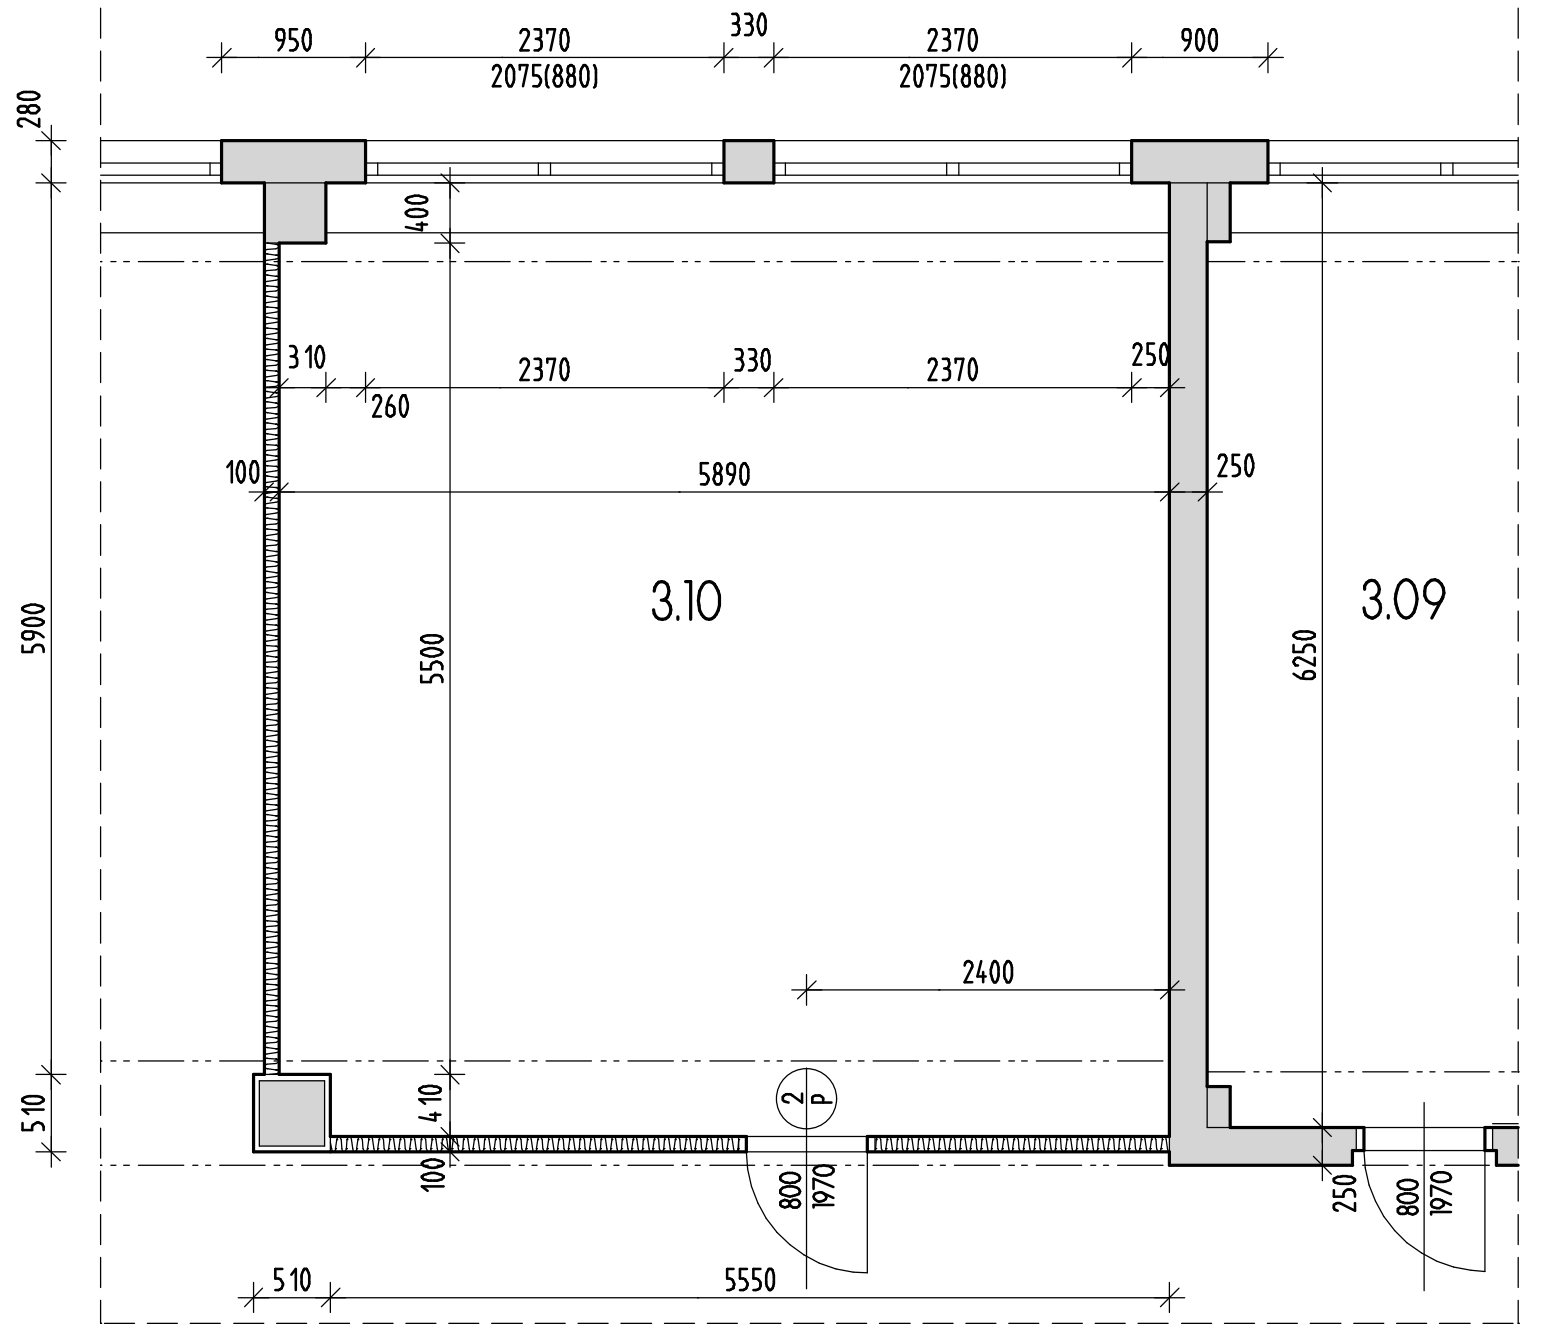

PŮDORYS 3.NP - STUDOVNA
NAVRŽENÝ STAV

1. **LEGENDA**
2. STÁVAJÍCÍ KONSTRUKCE
   - NAVRŽENÉ SDK PRŮČKY
3. SDK PRŮČKY BUDOU PŘEVODNĚ V MÍSTĚ STÁVAJÍCÍCH PROSLÉKNÝCH VÝKLADCOŮ

PROJEKTANT :	ING. RADIM KRESL - STAVEBNÍ PROJEKCE		AUTORIZACE :
STAVBA :	GYMNÁZIUM KARLA ČAPKA STAVEBNÍ ÚPRAVY A NÁSTAVBA k.ú. DOBRŠÍ, st. 2283, čp. 1530		
OBSAH :	ČÁST STAVEBNÍ		ING. RADIM KRESL, PRAŽSKÁ 1590, 263 01 DOBRŠÍ AUTORIZOVANÝ INŽENÝR PRO POZEMNÍ STAVBY ČKAIT IČ 450 92 095
STUPEŇ PD :	VÝBĚR DODAVATELE	STAVEBNÍ ÚRAD : DOBRŠÍ	ZAKÁZKA Č. : 057-03
STAVEBNÍK, SPRÁVCE NEMOŽNOSTI :	GYMNÁZIUM KARLA ČAPKA ŠKOLNÍ 1530, 263 01 DOBRŠÍ		PAR. C. :
VÝKRES :	PŮDORYS 3.NP		DATAUM : 07 / 2010
	MĚŘITKO :	1 : 100, 50	ČÍSLO VÝKRESU : 3