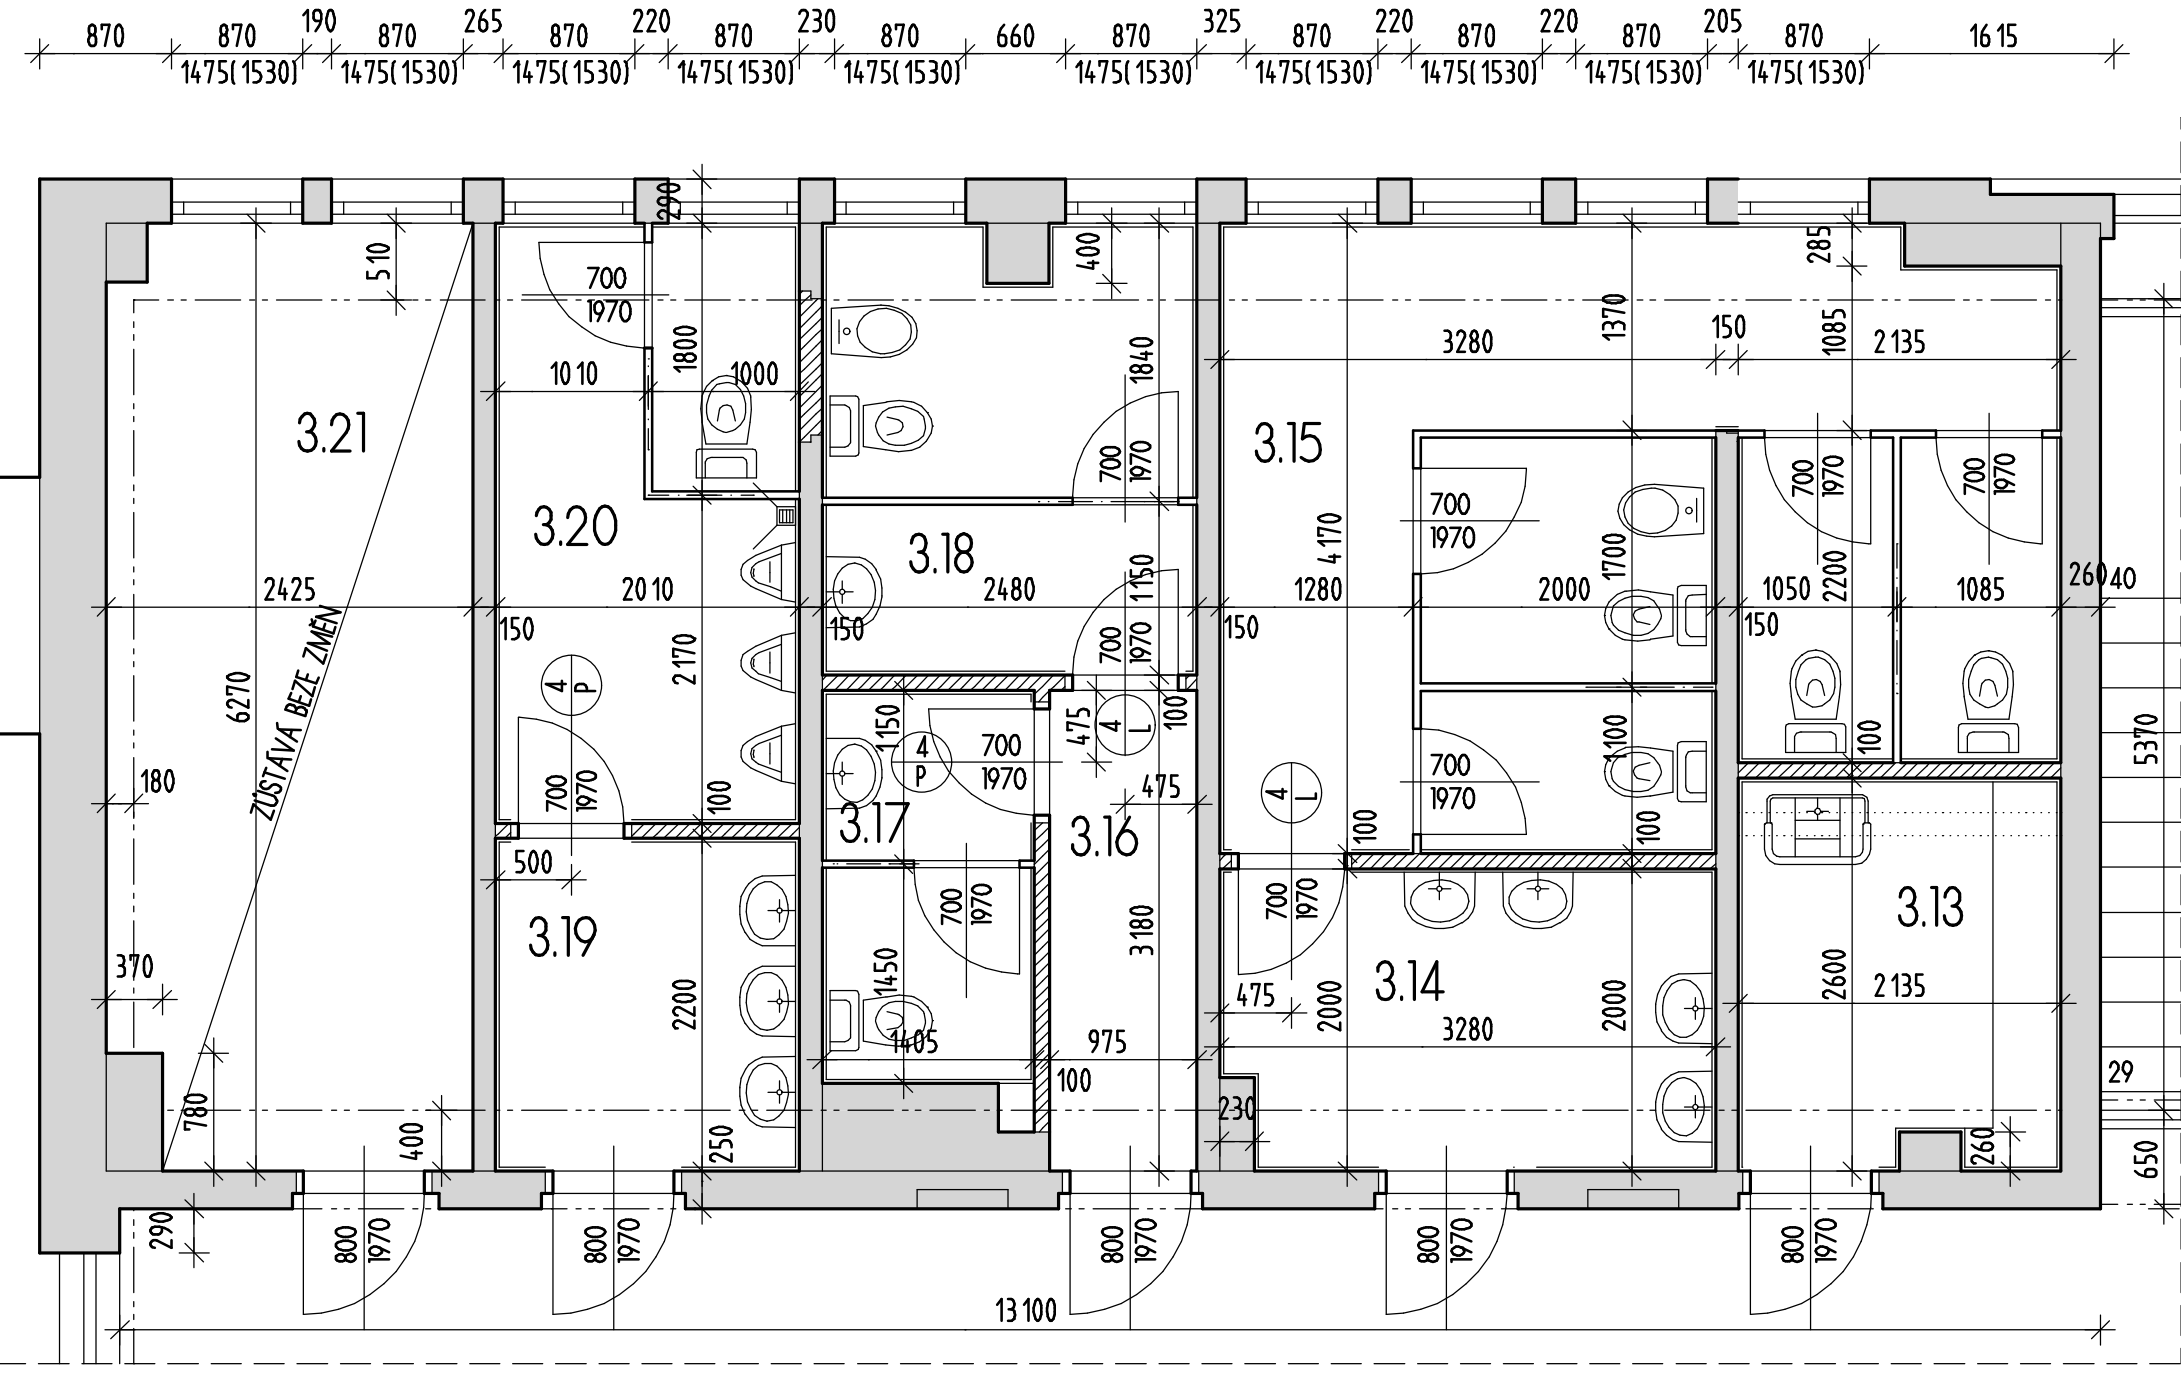

PŮDORYS 3.NP - HYGIENICKÁ ZAŘÍZENÍ
NAVRŽENÝ STAV

1. **LEGENDA**
2. STÁVAJÍCÍ KONSTRUKCE
   - NAVRŽENÉ SANITÁRNÍ PRŮČKY VIZ SAMOSTATNÁ PŘÍLOHA
   - NAVRŽENÉ PRŮČKY Z PŘESNÝCH TVÁŘNIC YTONG TL. 100 - 150 MM
3. NAVRŽENÁ PODLAHA 3.NP
   - KERAMICKÁ DLAŽBA, LEPIDLO 12 MM
   - HYDROSTĚRKA, VYROVNÁVACÍ VRSTVA
   STÁVAJÍCÍ VRSTVY PODLAHY A STŘEPU