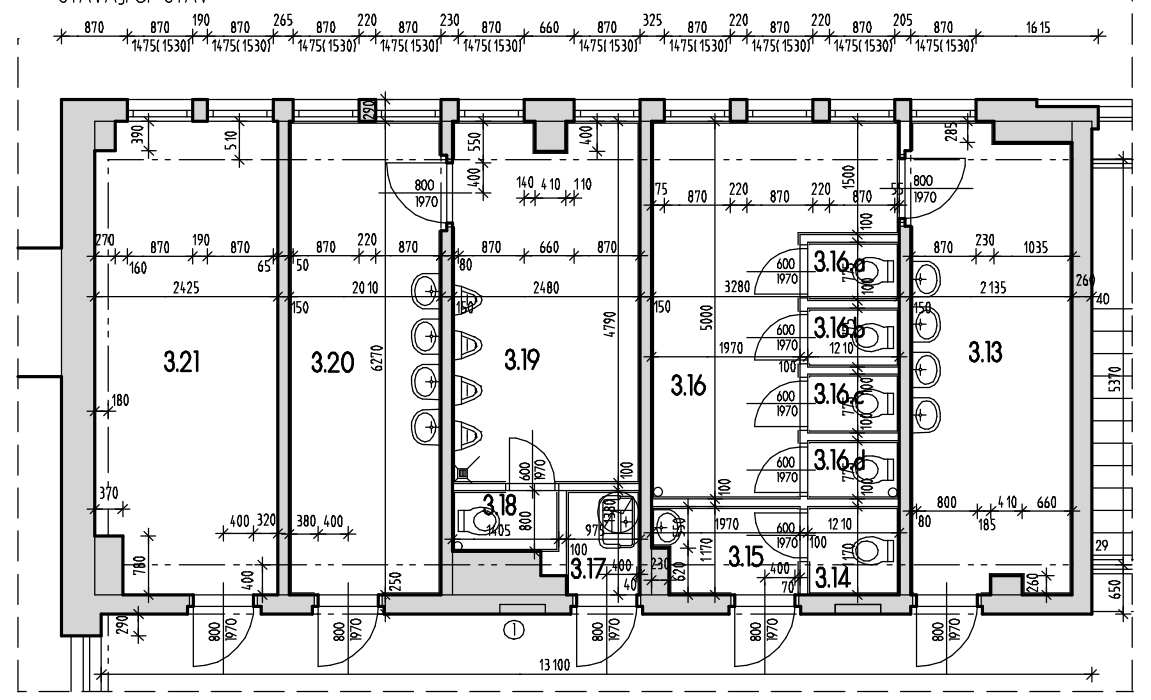

PŮDORYS 3.NP - HYGIENICKÁ ZAŘÍZENÍ

1. **LEGENDA**
2. STÁVAJÍCÍ KONSTRUKCE - PONECHÁVÁME
   - STÁVAJÍCÍ ZDVO - BOURANÉ
   - STÁVAJÍCÍ ZDVO - BOURANÉ
3. VE STÁVAJÍCÍCH HYGIENICKÝCH ZAŘÍZENÍCH BUDOU VYBÍRANÝ STÁVAJÍCÍ ÚROVNĚ PODLAHOVÉ VRSTVY I DLAŽBA - LEPIDLO I OKRÁJNÍ BUDOU STÁVAJÍCÍ OBLIKOVÉ SÍTI