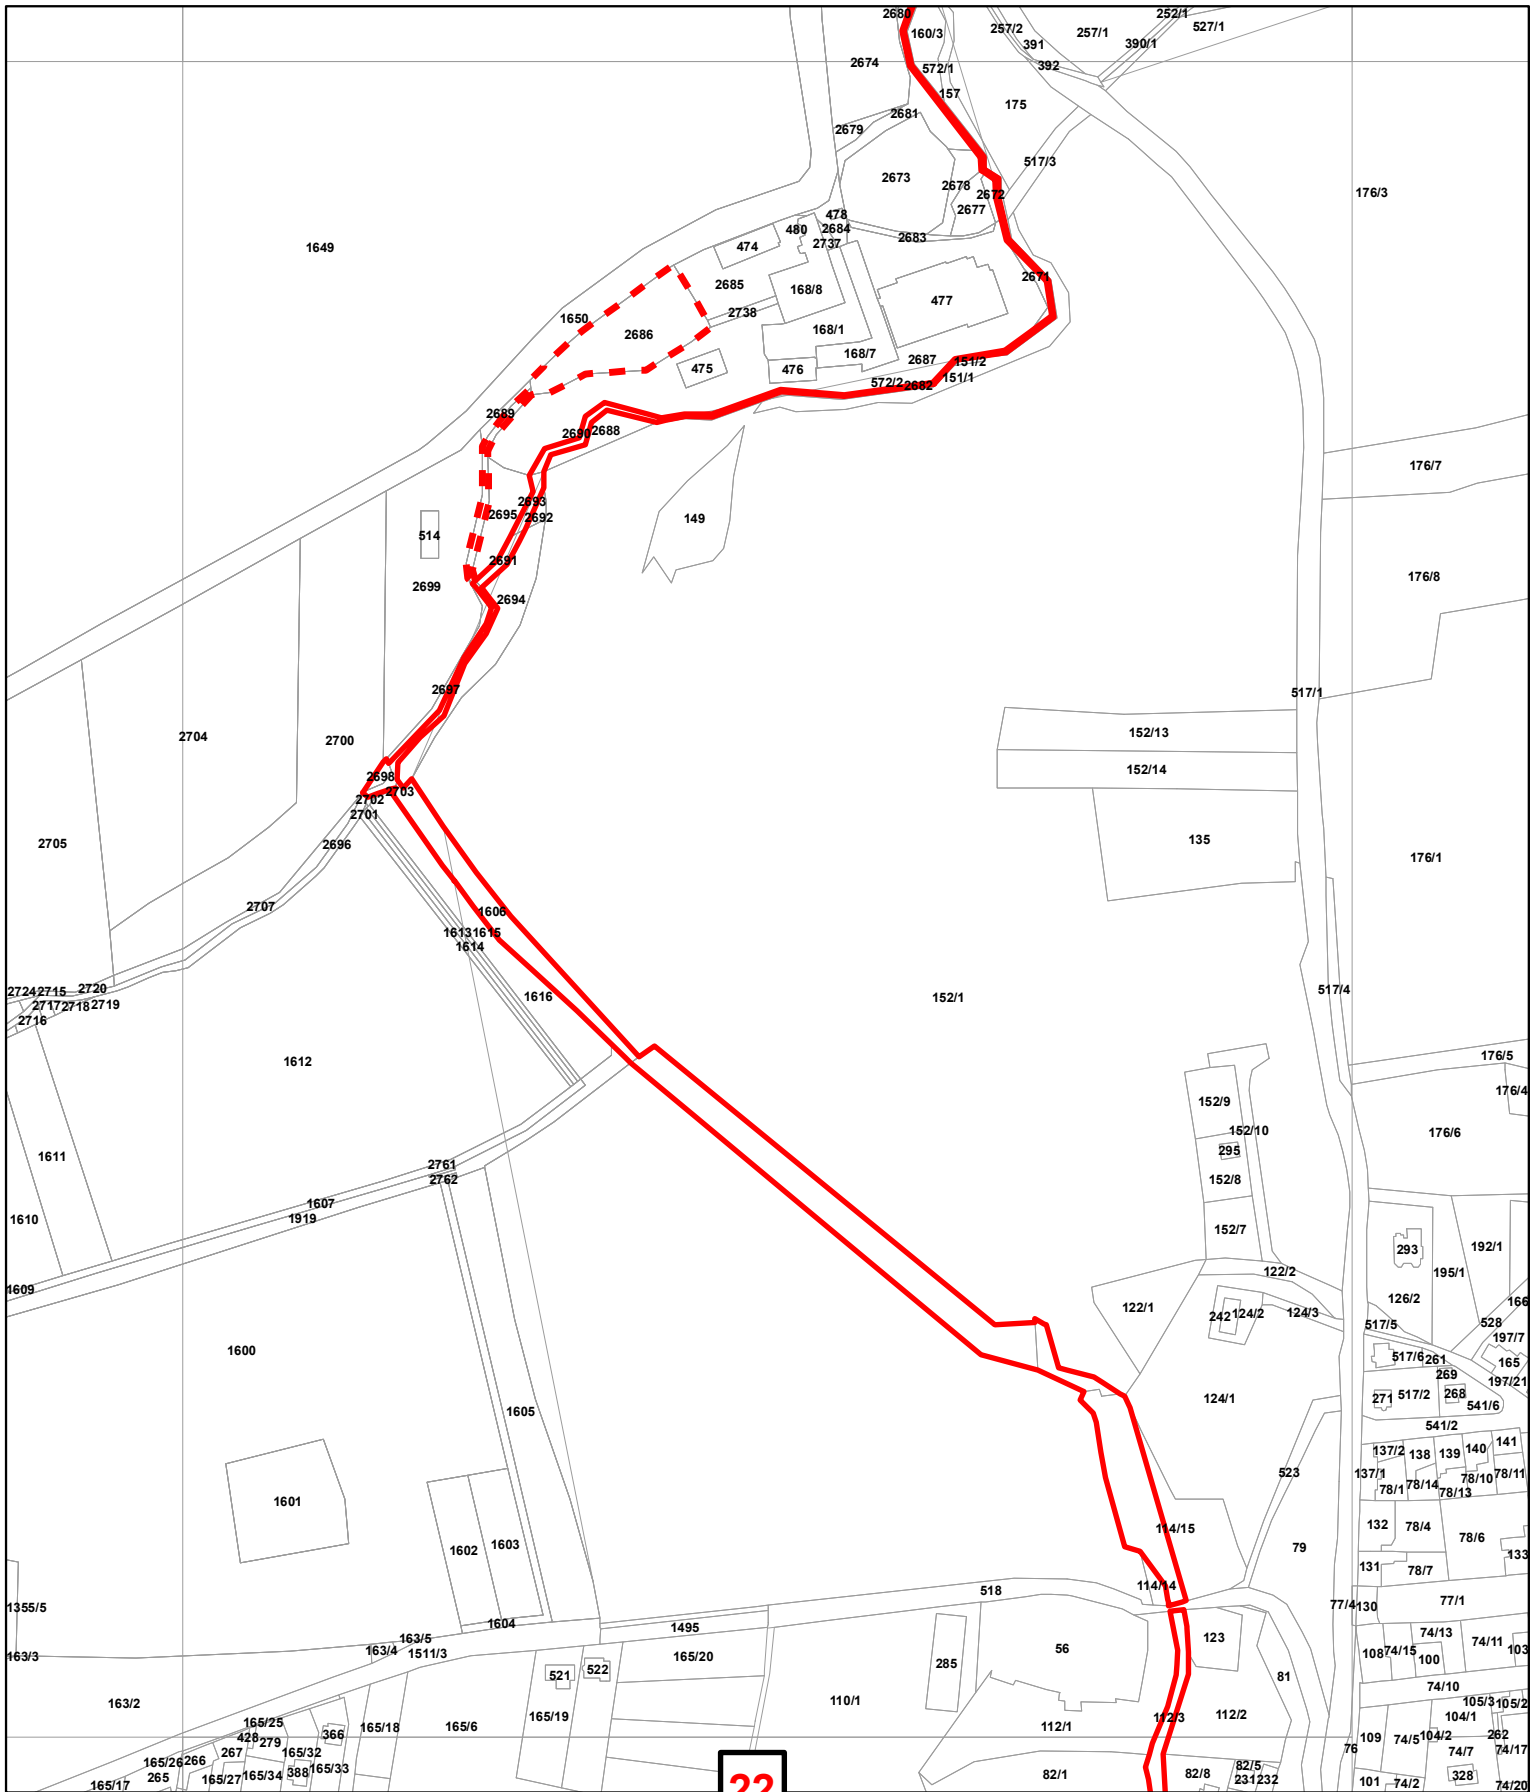

22

PP Zákolanský potok - vymezení nad mapou KN

Legenda

- —— hranice přírodní památky
- - - hranice ochranného pásma