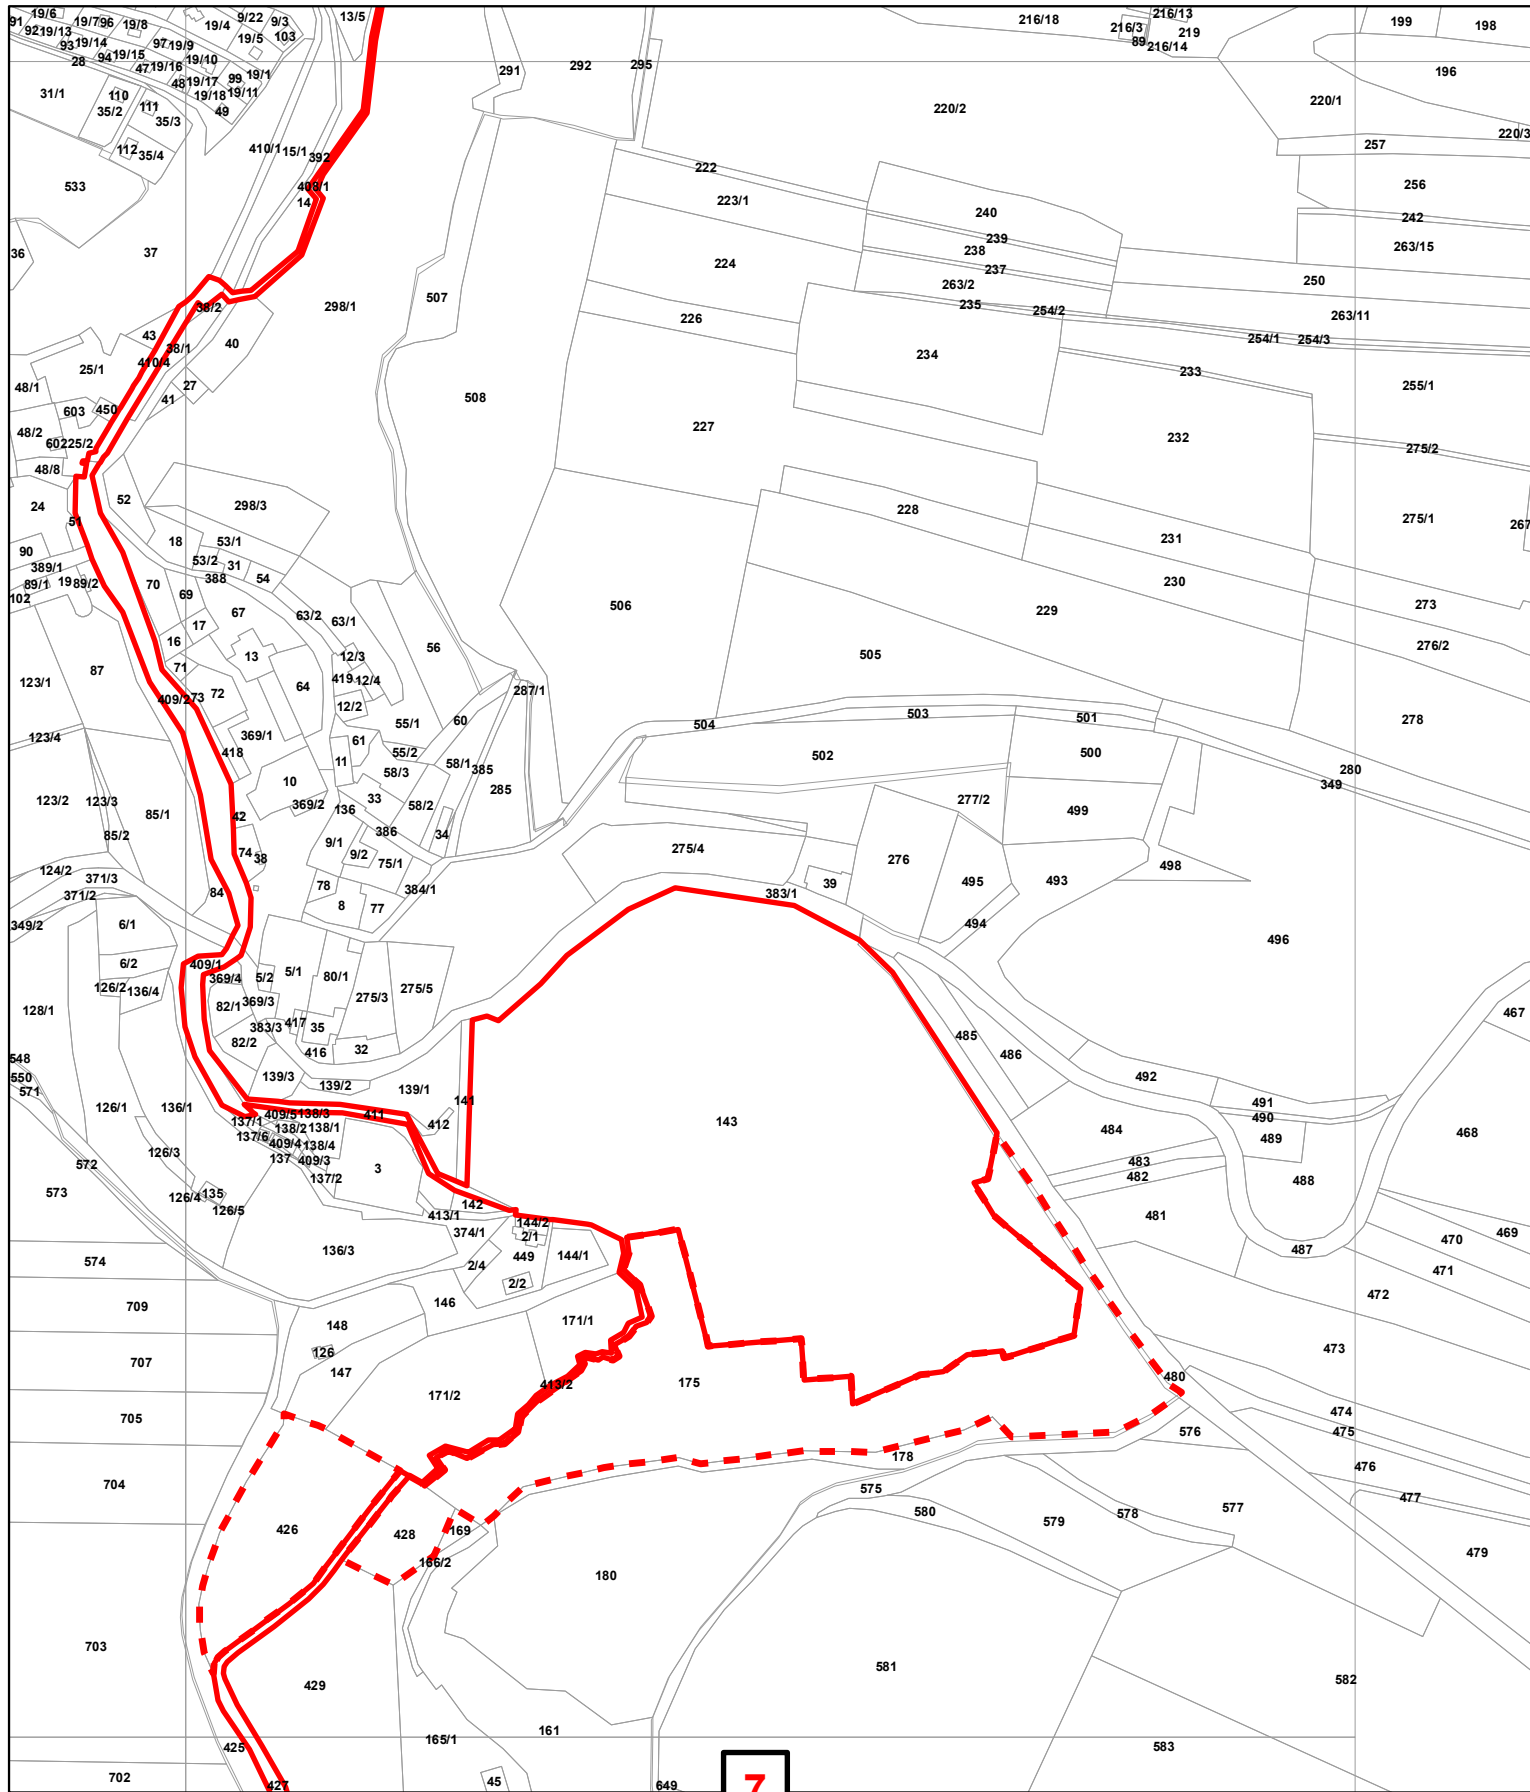

PP Zákolanský potok - vymezení nad mapou KN

Legenda

- hranice přírodní památky
- - - hranice ochranného pásma

2

PP Zákolanský potok - vymezení nad mapou KN

Legenda

- hranice přírodní památky
- - - hranice ochranného pásma

5

PP Zákolanský potok - vymezení nad mapou KN

Legenda

- hranice přírodní památky
- - - hranice ochranného pásma

PP Zákolanský potok - vymezení nad mapou KN

Legenda

- hranice přírodní památky
- - - hranice ochranného pásma

PP Zákolanský potok - vymezení nad mapou KN

Legenda

-  hranice přírodní památky
-  hranice ochranného pásma

8

PP Zákolanský potok - vymezení nad mapou KN

Legenda

- hranice přírodní památky
- - - hranice ochranného pásma

17

PP Zákolanský potok - vymezení nad mapou KN

Legenda

- hranice přírodní památky
- - - hranice ochranného pásma

18

PP Zákolanský potok - vymezení nad mapou KN

Legenda

- hranice přírodní památky
- - - hranice ochranného pásma