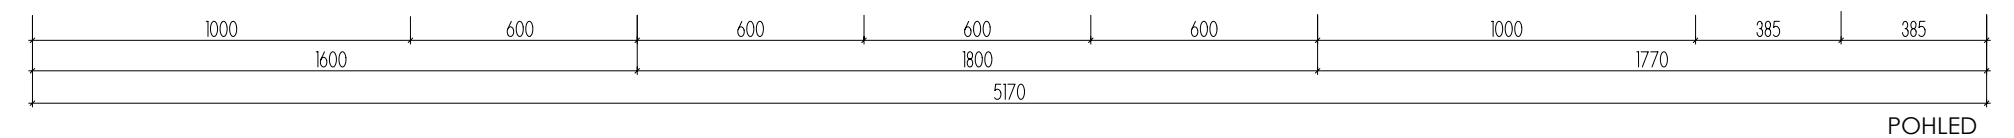

DĚTSKÉ CENTRUM CHOCERADY | NÁVRH INTERIÉRU | 6/2018
ATYPICKÝ NÁBYTEK | M 1:20
MYCÍ STŮL A-St-4

MOA
studio moa

STOJÁNKOVÁ TLAKOVÁ BATERIE V CHROMOVÉM PROVEDENÍ. (např. Franke Samoa Chrom)

DŘEZ NEREZOVÝ DO UMĚLÝCH KAMENŮ PRO SPODNÍ ZABUDOVÁNÍ (např.: Franke GAX 110-45)