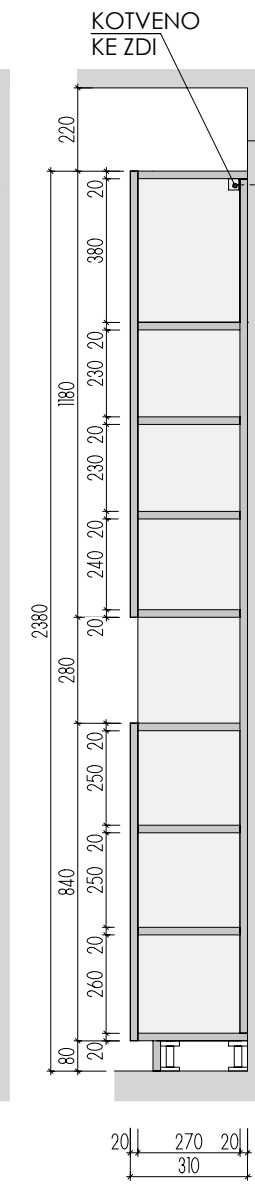

ŘEZ B-B

A-S-20

MÍSTNOST : 202 05

DEZÉNY: DVÍŘKA I KORPUSY - F651 ST16 JÍLOVEC ŠEDÝ
HRANY ABS 2mm V PŘÍSLUŠNÉ BARVĚ

ROZMĚRY JSOU ORIENTAČNÍ, NUTNO PŘEMĚŘIT NA MÍSTĚ PO UKONČENÍ STAVEB.PRACÍ
PŘED VÝROBU BUDE DÍLENSKÁ DOKUMENTACE ODSOUHLASENA ARCHITEKTEM
NA KŘÍDLE DVEŘÍ BEZ ZÁMKU JE VNITŘNÍ LIŠTA ZAMEZUJÍCÍ OTEVŘENÍ - KLAPAČKA
ULOŽENÍ POLIC JE VÝŠKOVĚ MĚNITELNÉ

ATYPICKÉ SKŘÍNĚ 2.NP

DĚTSKÉ CENTRUM CHOCERADY | NÁVRH INTERIÉRU | 6/2018
ATYPICKÝ NÁBYTEK | M 1:20
SKŘÍN A-S-20

MOA
studio moa