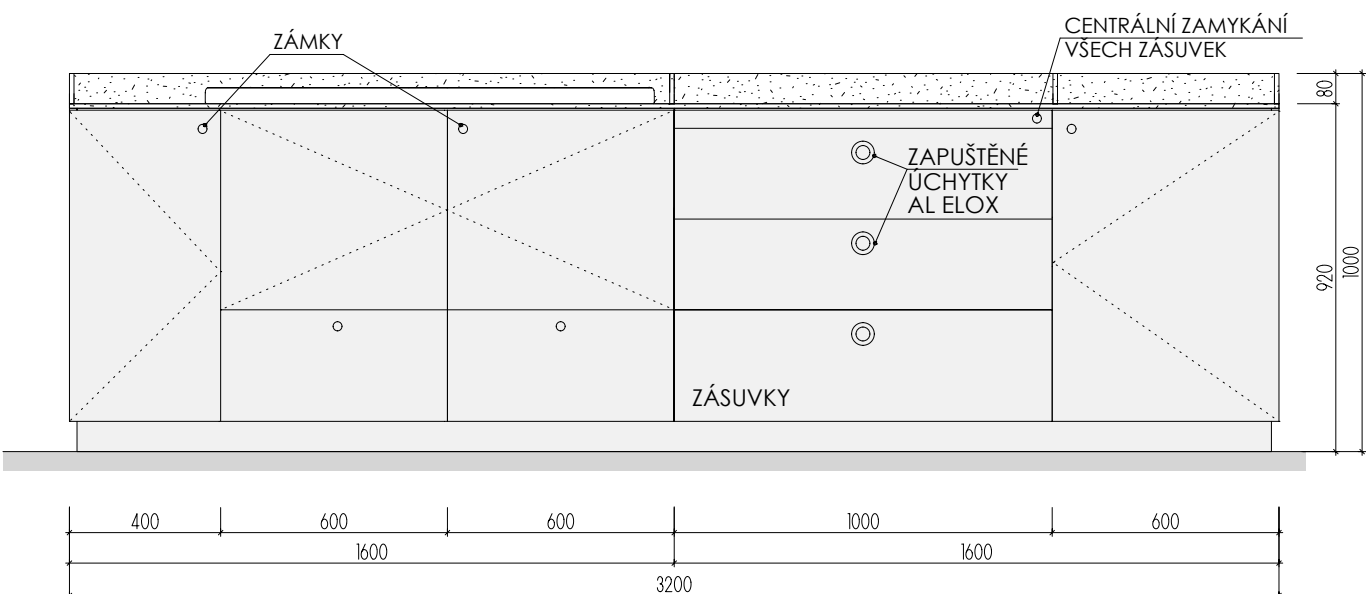

POHLED

DEZÉN LTD: MÍSTNOST 102 01 A 202 01: U515 ST9 - FRANCOUZSKÁ MODRÁ

MÍSTNOST 202 02: U500 ST9 - LEDOVCOVĚ MODRÁ

HRANY ABS 2mm V PŘÍSLUŠNÉ BARVĚ

UMĚLÝ KÁMEN - ODSŤÍN HANEX ICE QUEEN T-050 - VŠECHNY VNITŘNÍ ROHY

ZAKULACENY R 12mm - VIZ DETAIL B

ROZMĚRY JSOU ORIENTAČNÍ, NUTNO PŘEMĚŘIT NA MÍSTĚ PO UKONČENÍ STAVEB.PRACÍ

ULOŽENÍ POLIC JE VÝŠKOVĚ MĚNITELNÉ

ELEKTR. A SLABOPROUDÉ ZÁSUVKY BUDOU OSAZENY PO KOORDINACI SE STAVBOU

KORPUS SKŘÍŇKY PRO VANU BUDE UPRAVEN DLE SKUTEČNÉ TECHNOLOGIE VANY

NA KŘÍDLE DVEŘÍ BEZ ZÁMKU JE VNITŘNÍ LIŠTA ZAMEZUJÍCÍ OTEVŘENÍ - KLAPAČKA

PŘED VÝROBOU BUDE DÍLENSKÁ DOKUMENTACE ODSOUHLASENA ARCHITEKTEM

MYCÍ STŮL **A-St-1**

MÍSTNOSTI: 102 01
202 01
202 02

DĚTSKÉ CENTRUM CHOCERADY | NÁVRH INTERIÉRU | 6/2018

ATYPICKÝ NÁBYTEK | M 1:20

MYCÍ STŮL A-St-1

MOA
studio moa