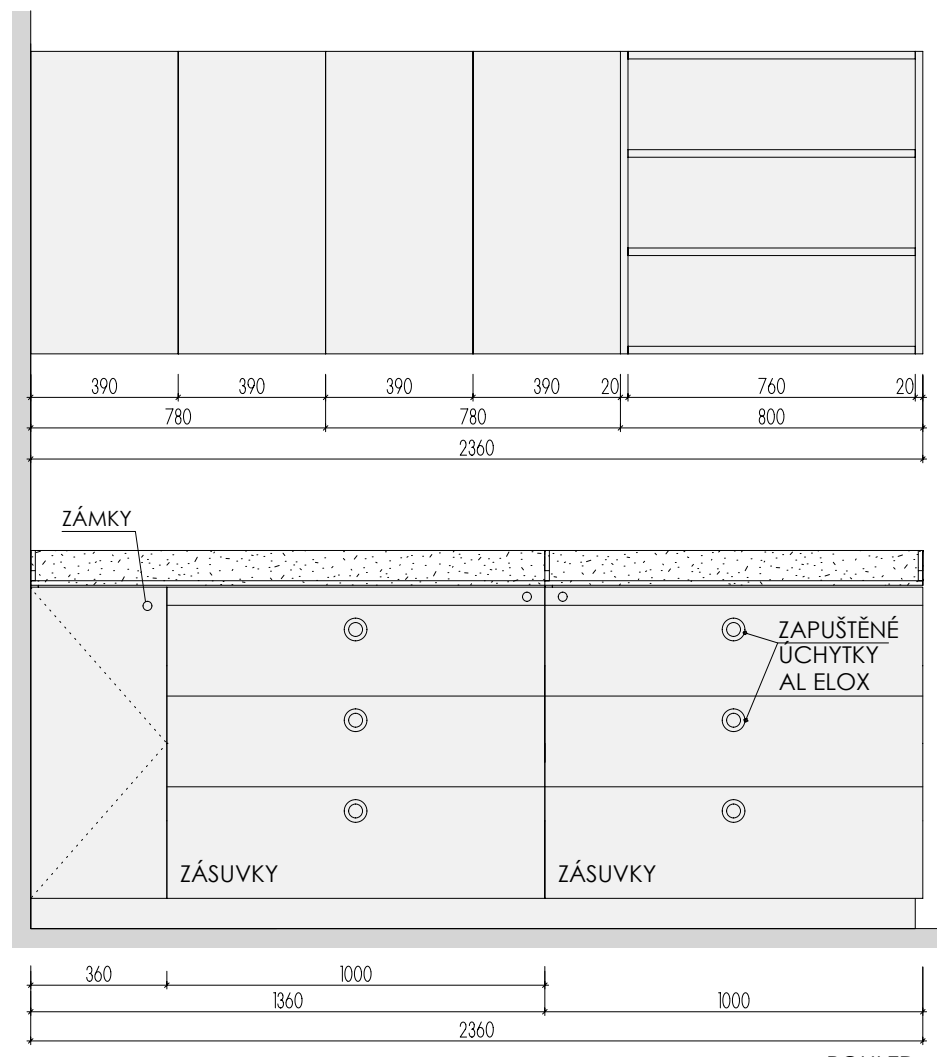

MYCÍ STŮL A-St-2

MÍSTNOSTI: 102 03
202 03

ŘEZ PŘÍČNÝ

ŘEZ PODÉLNÝ

POHLED

PŮDORYS BEZ HORNÍ DESKY

PŮDORYS

DEZÉN LTD: HORNÍ SKŘÍŇKY: U146 ST9 - KUKUŘIČNĚ ŽLUTÁ
 DOLNÍ SKŘÍŇKY: U650 ST9 - KAPRADINOVĚ ZELENÁ
 HRANY ABS 2mm V PŘÍSLUŠNÉ BARVĚ
 UMĚLÝ KÁMEN - ODSTÍN HANEX ICE QUEEN T-050 - VŠECHNY VNITŘNÍ ROHY
 ZAKULACENY R 12mm - VIZ DETAIL B