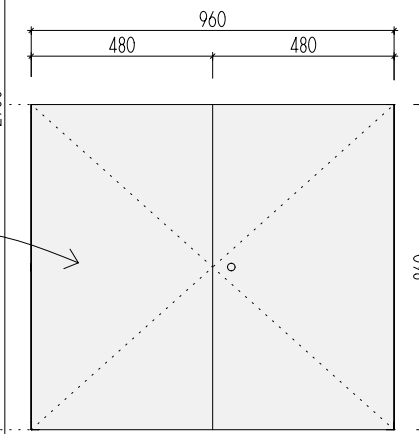

VLOŽENA SKŘÍŇKA SE ZAMYKATELNÝMI DVÍŘKY SPLŇUJÍCÍ GDPR

POHLED

A-S-31 _1

MÍSTNOST : 202 32

DEZÉN KORPUSŮ I DVÍŘEK H1615 TŘEŠEŇ VERONA HRANY ABS 2mm V PŘÍSLUŠNÉ BARVĚ

KŘÍDLA POSUVNÝCH DVEŘÍ JSOU OPATŘENA DVOJICEMI SVISLÝCH NAPÍNÁKŮ - JEJICH NAPĚTÍ NUTNO V PRŮBĚHU UŽÍVÁNÍ SERVISOVAT! (KROUCENÍ)

ROZMĚRY JSOU ORIENTAČNÍ, NUTNO PŘEMĚŘIT NA MÍSTĚ PO UKONČENÍ STAVEB.PRACÍ PŘED VÝROBOU BUDE DÍLENSKÁ DOKUMENTACE ODSOUHLASENA ARCHITEKTEM ULOŽENÍ POLIC JE VÝŠKOVĚ MĚNITELNÉ

ATYPICKÉ SKŘÍŇĚ 2.NP