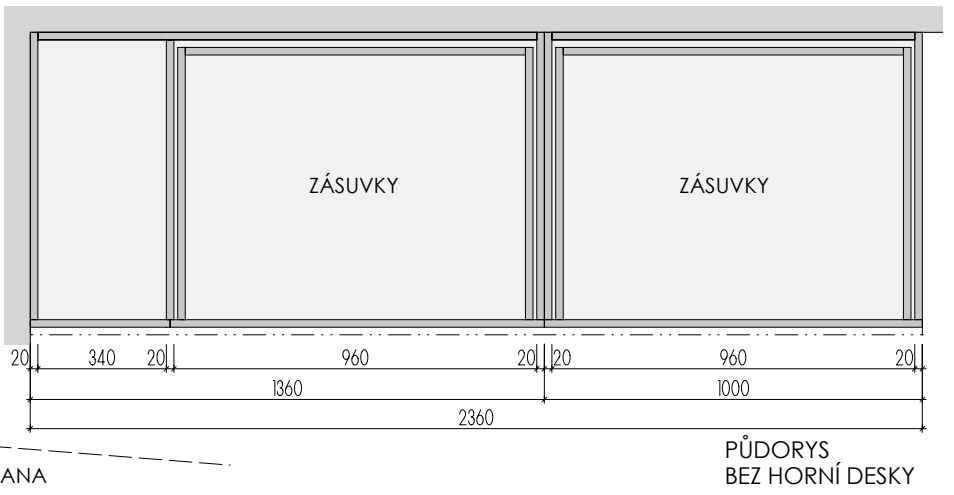

MYCÍ STŮL A-St-2

MÍSTNOSTI: 102 03
202 03

ŘEZ PŘÍČNÝ

ŘEZ PODÉLNÝ

POHLED

PŮDORYS BEZ HORNÍ DESKY

PŮDORYS

DEZÉN LTD: HORNÍ SKŘÍŇKY: U146 ST9 - KUKUŘIČNĚ ŽLUTÁ
 DOLNÍ SKŘÍŇKY: U650 ST9 - KAPRADINOVĚ ZELENÁ
 HRANY ABS 2mm V PŘÍSLUŠNÉ BARVĚ
 UMĚLÝ KÁMEN - ODSTÍN HANEX ICE QUEEN T-050 - VŠECHNY VNITŘNÍ ROHY
 ZAKULACENY R 12mm - VIZ DETAIL B