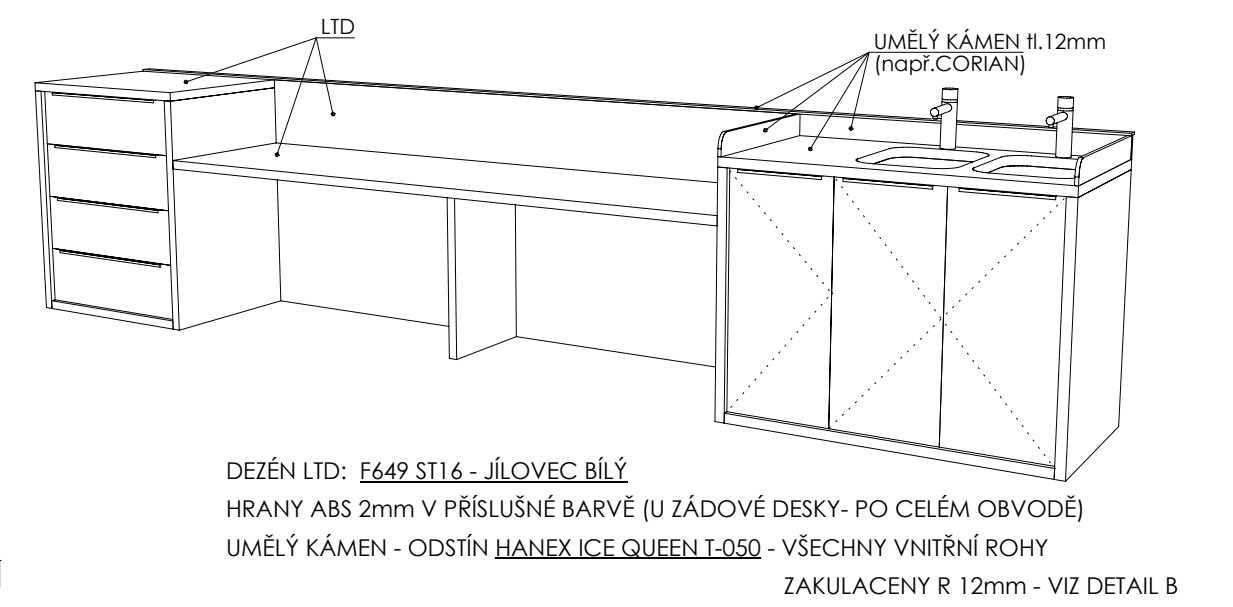

ROZMĚRY JSOU ORIENTAČNÍ, NUTNO PŘEMĚŘIT NA MÍSTĚ PO UKONČENÍ STAVEB. PRACÍ

ULOŽENÍ POLIC JE VÝŠKOVĚ MĚNITELNÉ

ELEKTR. A SLABOPROUDÉ ZÁSUVKY BUDOU OSAZENY PO KOORDINACI SE STAVBOU

VEŠKERÉ SPÁRY MEZI SVISLÝM OBKLADEM LTD A UMĚLÝM KAMENEM BUDOU ZASILKOVÁNY

PŘED VÝROBOU BUDE DÍLENSKÁ DOKUMENTACE ODSOUHLAŠENA ARCHITEKTEM

ATYPICKÝ STŮL A-St-7 2ks

MÍSTNOST: 102 04
202 05