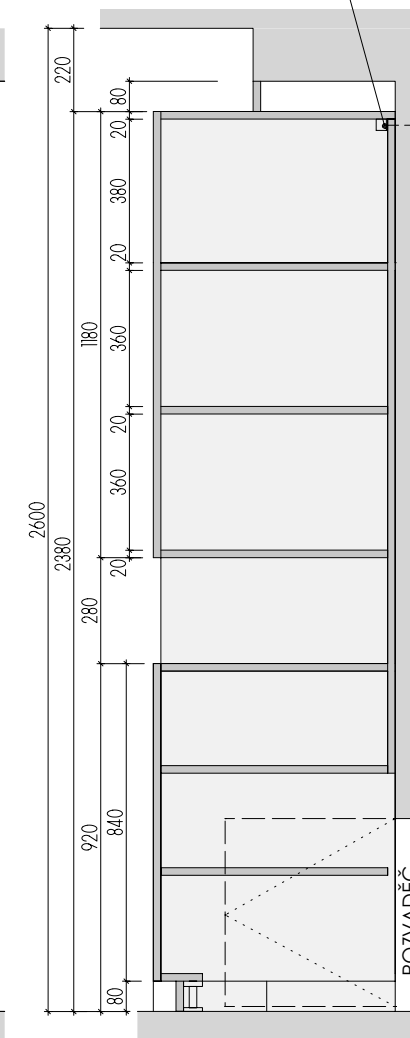

ATYPICKÝ STŮL **A-St-9** 2ks

MÍSTNOST: 102 65
201 32

DĚTSKÉ CENTRUM CHOCERADY | NÁVRH INTERIÉRU | 6/2018
ATYPICKÝ NÁBYTEK | M 1:20
ATYPICKÝ STŮL A-St-9

MOA
studio moa

POHLED

ŘEZ PODÉLNÝ

ŘEZ A-A

ŘEZ B-B