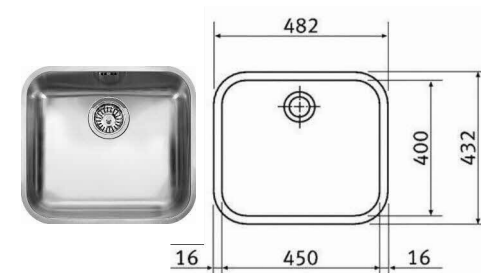

STOJÁNKOVÁ TLAKOVÁ BATERIE V CHROMOVÉM PROVEDENÍ. (např. Franke Samoa Chrom)

DŘEZ NEREZOVÝ DO UMĚLÝCH KAMENŮ PRO SPODNÍ ZABUDOVÁNÍ (např.: Franke GAX 110-45)

DEZÉN LTD: U140 ST9 - ŠAFRÁNOVĚ ŽLUTÁ
HRANY ABS 2mm V PŘÍSLUŠNÉ BARVĚ (U ZÁDOVÉ DESKY - PO CELÉM OBVODĚ)
UMĚLÝ KÁMEN - ODSTÍN HANEX ICE QUEEN T-050 - VŠECHNY VNITŘNÍ ROHY ZAKULACENY R 12mm - VIZ DETAIL B

ROZMĚRY JSOU ORIENTAČNÍ, NUTNO PŘEMĚŘIT NA MÍSTĚ PO UKONČENÍ STAVEB.PRACÍ
ULOŽENÍ POLIC JE VÝŠKOVĚ MĚNITELNÉ
ELEKTR. A SLABOPROUDÉ ZÁSUVKY BUDOU OSAZENY PO KOORDINACI SE STAVBOU
KORPUS SKŘÍŇKY PRO VANU BUDE UPRAVEN DLE SKUTEČNÉ TECHNOLOGIE VANY
NA KŘÍDLE DVEŘÍ BEZ ZÁMKU JE VNITŘNÍ LIŠTA ZAMEZUJÍCÍ OTEVŘENÍ - KLAPAČKA
VEŠKERÉ SPÁRY MEZI SVISLÝM OBKLADEM LTD A UMĚLÝM KAMENEM BUDOU ZASILIKOVÁNY
PŘED VÝROBU BUDE DÍLENSKÁ DOKUMENTACE ODSOUHLASENA ARCHITEKTEM

MYCÍ STŮL A-St-6 _2

MÍSTNOST: 202 63

DĚTSKÉ CENTRUM CHOČERADY | NÁVRH INTERIÉRU | 6/2018
ATYPICKÝ NÁBYTEK | M 1:20
MYCÍ STŮL A-St-6

MOA
studio moa