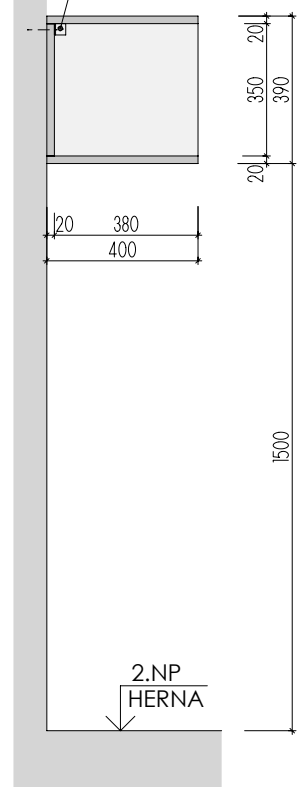

JEDNOTLIVÉ KORPUSY
JSOU SAMOSTATNĚ KOTVENY
PŘES CHEMICKÉ KOTVY
A L-PROFILY V KORPUSU

ŘEZ PŘÍČNÝ