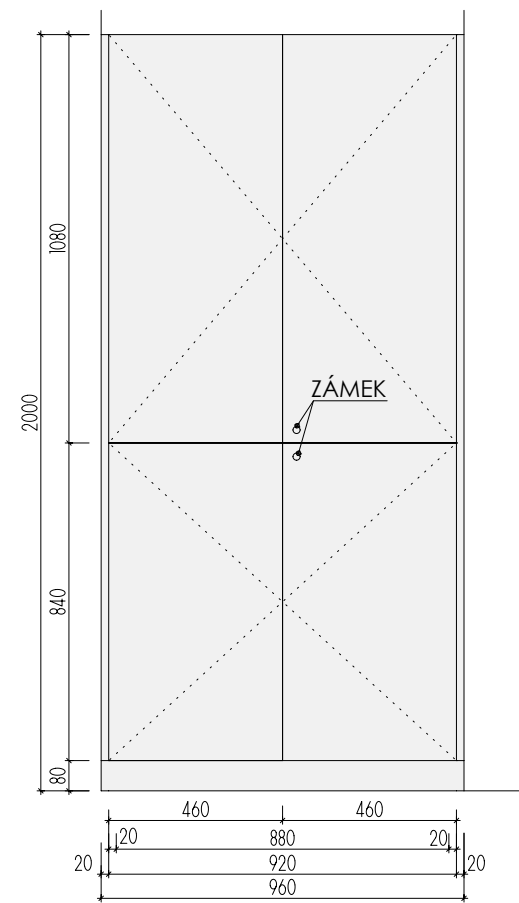

POHLED

A-S-11

MÍSTNOST : 102 01

DEZÉNY: DVÍŘKA - HORNÍ: U533 ST9 - POLÁRNĚ MODRÁ
DOLNÍ: U515 ST9 - FRANCOUZSKÁ MODRÁ
KORPUSY: U788 ST9 - ARKTICKÁ ŠEDÁ
HRANY ABS 2mm V PŘÍSLUŠNÉ BARVĚ

ROZMĚRY JSOU ORIENTAČNÍ, NUTNO PŘEMĚŘIT NA MÍSTĚ PO UKONČENÍ STAVEB.PRACÍ
PŘED VÝROBOU BUDE DÍLENSKÁ DOKUMENTACE ODSOUHLASENA ARCHITEKTEM
NA KŘÍDLE DVEŘÍ BEZ ZÁMKU JE VNITŘNÍ LIŠTA ZAMEZUJÍCÍ OTEVŘENÍ - KLAPAČKA
ULOŽENÍ POLIC JE VÝŠKOVĚ MĚNITELNÉ

ATYPICKÉ SKŘÍNĚ 1.NP