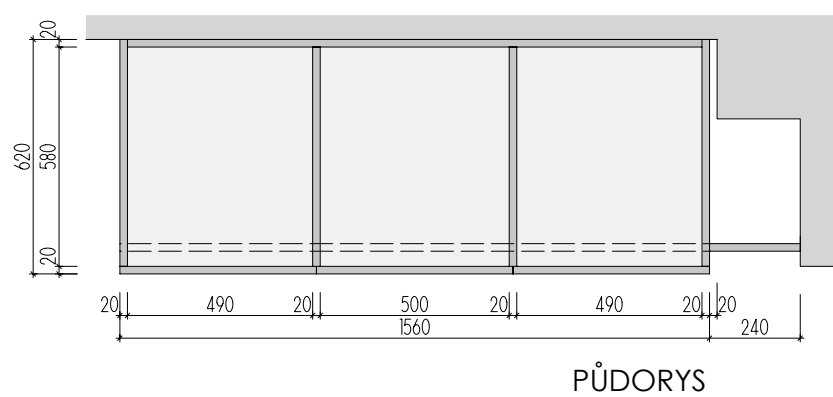

A-S-25
MÍSTNOST : 201 32

DEZÉNY: DVÍŘKA: U630 ST9 - LIMETKOVĚ ZELENÁ
KORPUSY: U788 ST9 - ARKTICKÁ ŠEDÁ
HRANY ABS 2mm V PŘÍSLUŠNÉ BARVĚ

ROZMĚRY JSOU ORIENTAČNÍ, NUTNO PŘEMĚŘIT NA MÍSTĚ PO UKONČENÍ STAVEB.PRACÍ
PŘED VÝROBOU BUDE DÍLENSKÁ DOKUMENTACE ODSOUHLASENA ARCHITEKTEM
ULOŽENÍ POLIC JE VÝŠKOVĚ MĚNITELNÉ

ATYPICKÉ SKŘÍNĚ 2.NP

DĚTSKÉ CENTRUM CHOCERADY | NÁVRH INTERIÉRU | 6/2018
ATYPICKÝ NÁBYTEK | M 1:20
SKŘÍNĚ A-S-25

MOA
studio moa