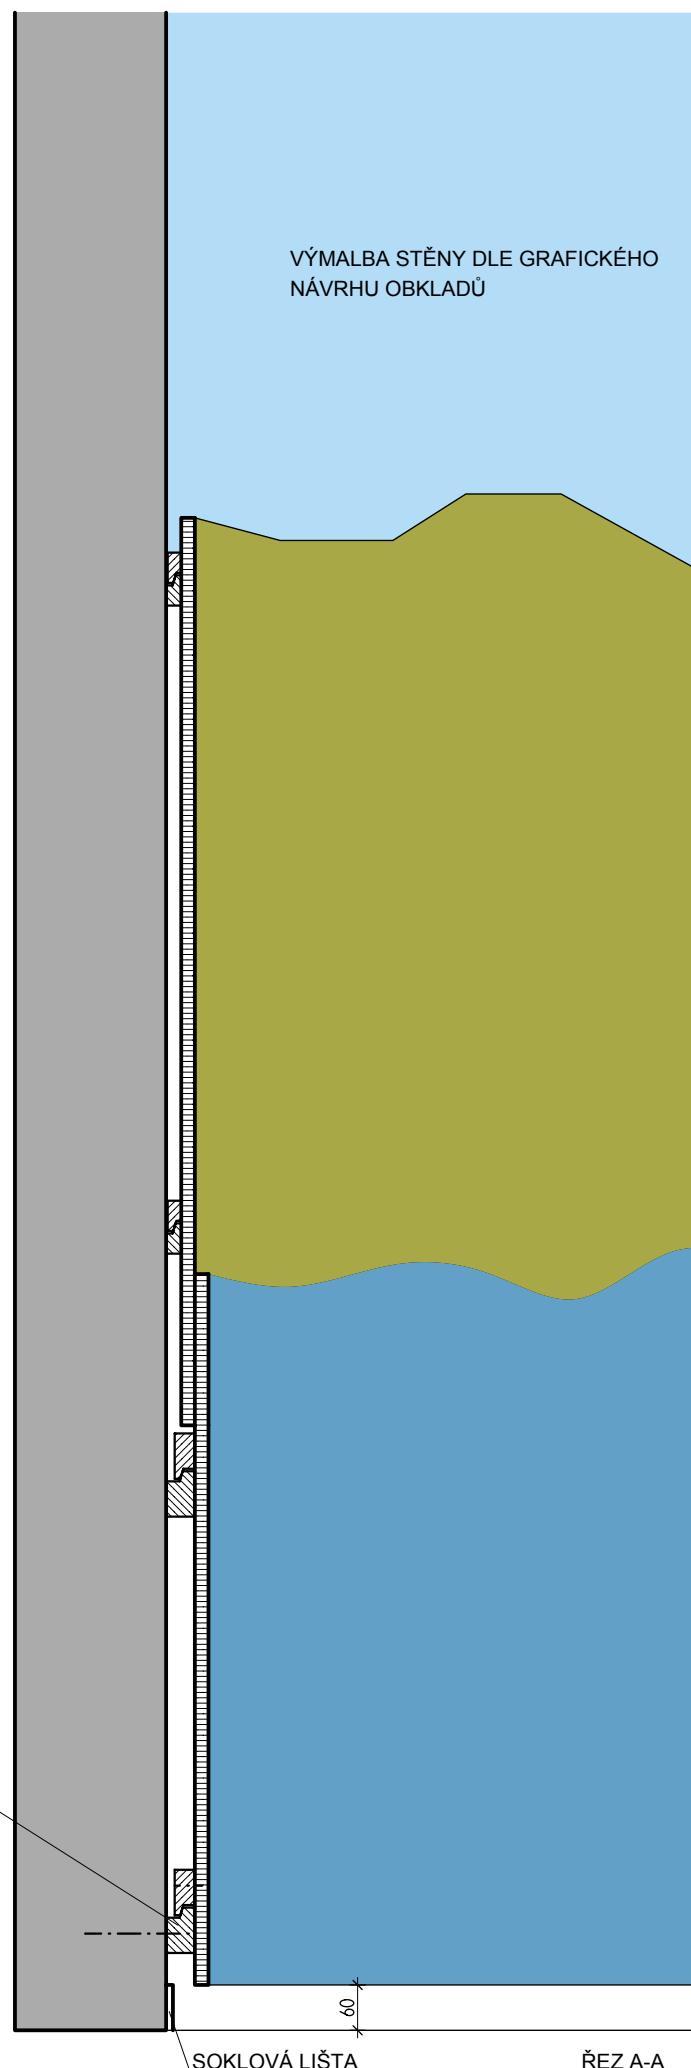

ATYP. SEDACÍ MODULY 2.NP

DĚTSKÉ CENTRUM CHOCERADY | NÁVRH INTERIÉRU | 6/2018
ATYPICKÝ NÁBYTEK | M 1:20
SKŘÍŇ A-S-32

MOA
studio moa

POHLED

ŘEZ A-A

ROZMĚRY JSOU ORIENTAČNÍ, NUTNO PŘEMĚRIT NA MÍSTĚ PO UKONČENÍ STAVEB.PRACÍ