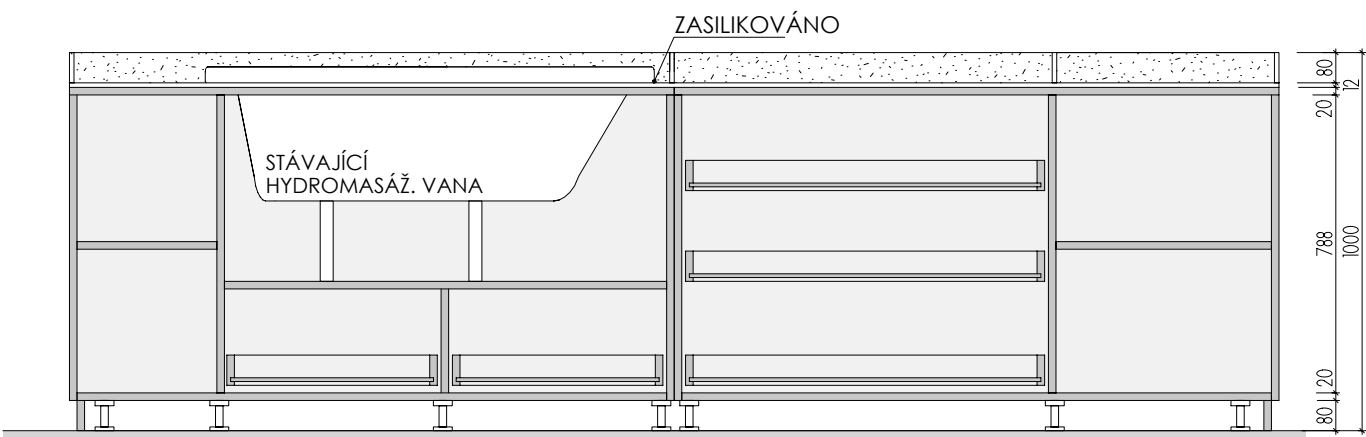

ŘEZ PODÉLNÝ