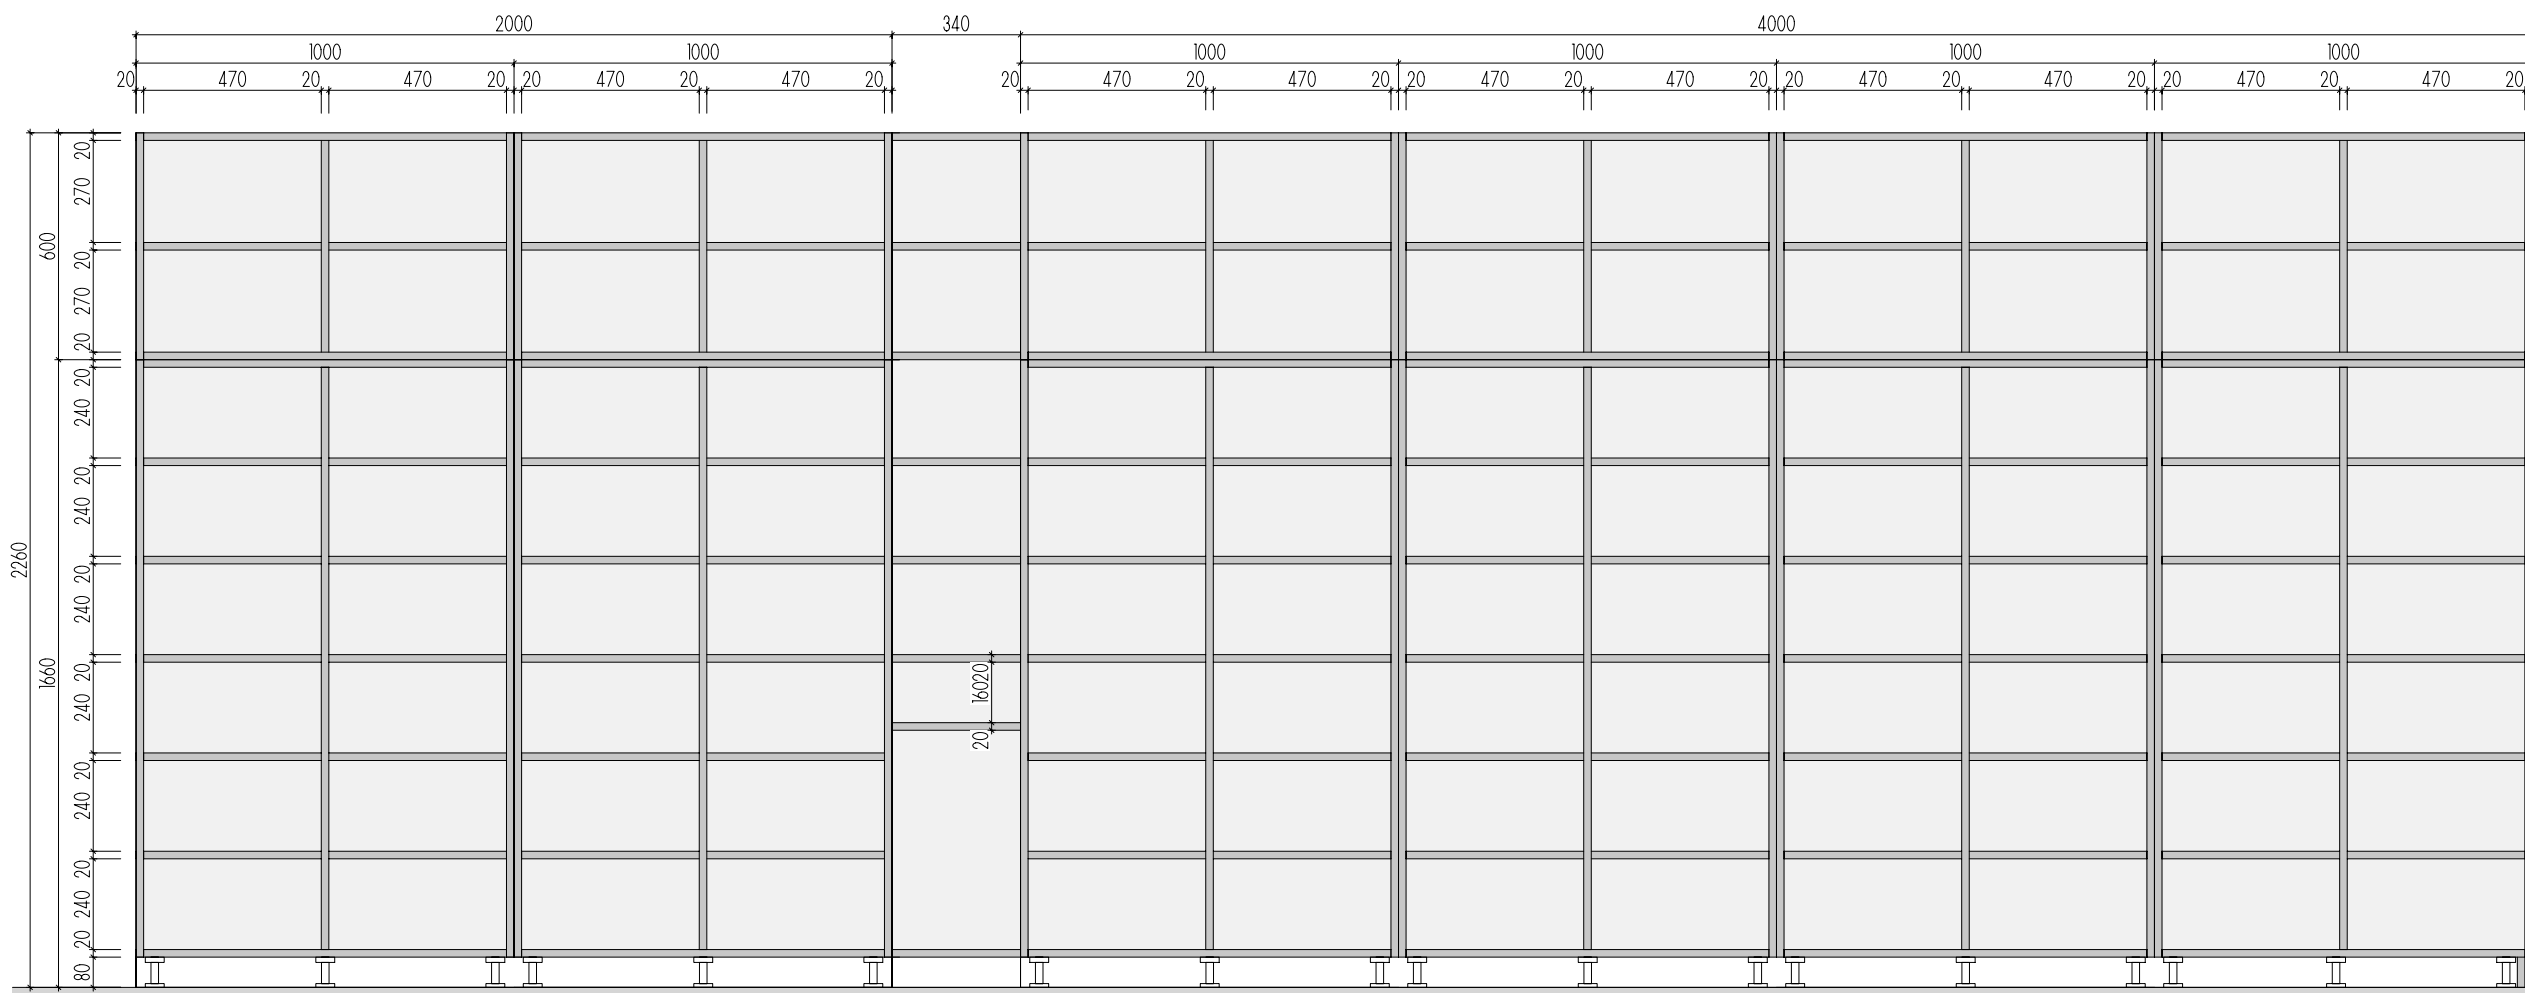

ŘEZ PODÉLNÝ