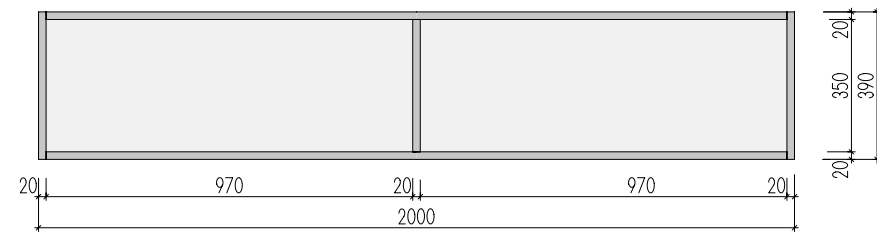

ŘEZ PODÉLNÝ