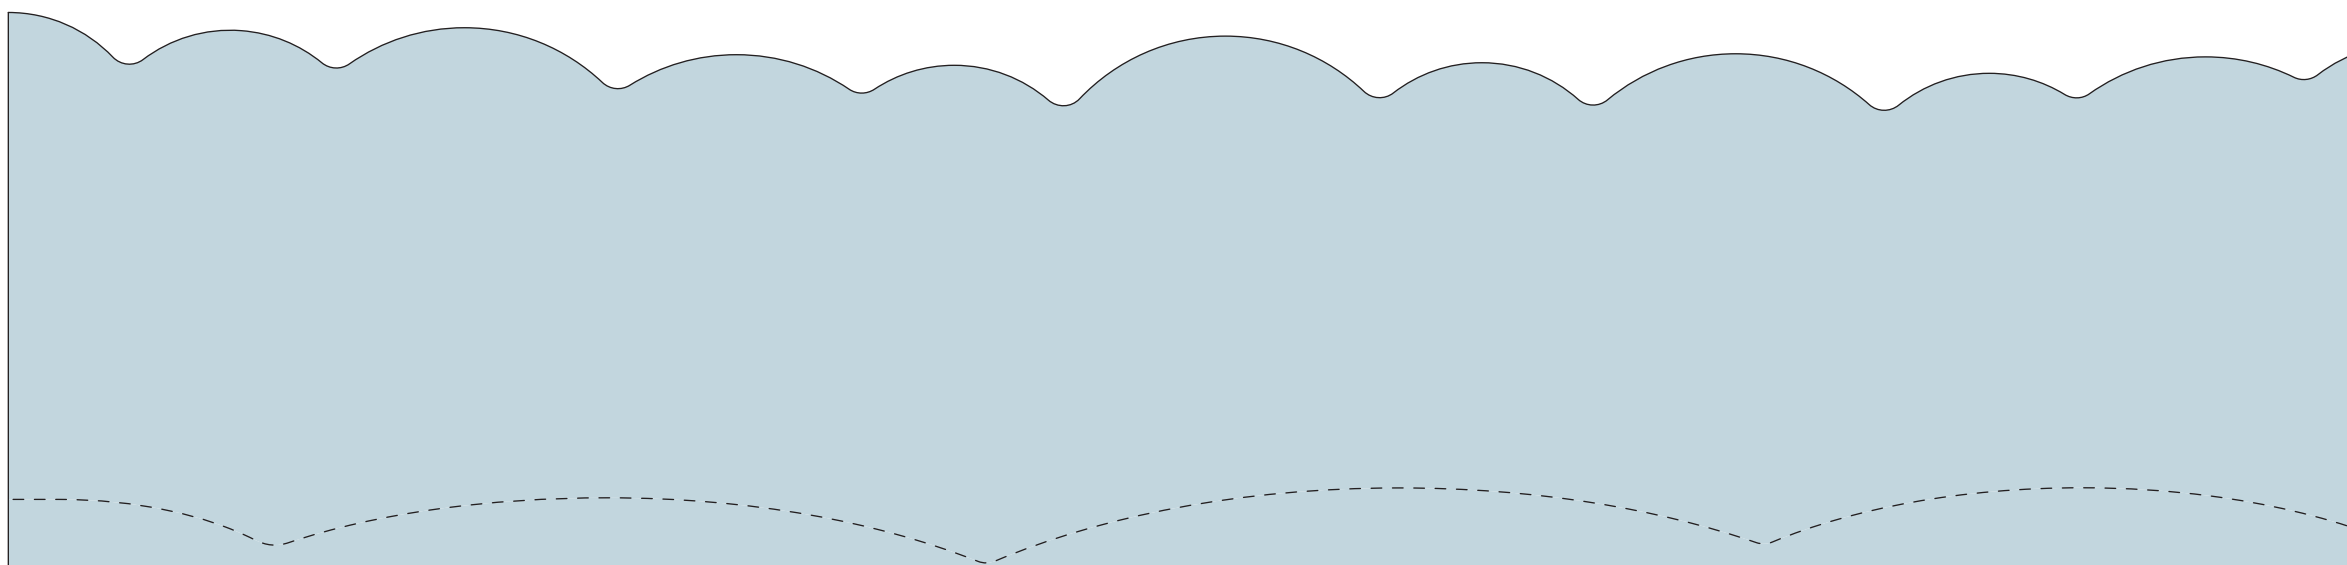

MOA
studio moa

POKOJ 202-03 - TÉMA VE VZDUCHU II

2B - DIGITÁLNÍ TISK NA BÍLÉ HLADKÉ LAMINO

1100

2A - DESKA DRUHÉHO PLÁNU - BÍLÉ HLADKÉ LAMINO

1100

1 - DESKA PRVNÍHO PLÁNU - ČERNÁ MDF + LAMINÁT U626 ST9 + GRAVÍROVANÉ MOTIVY