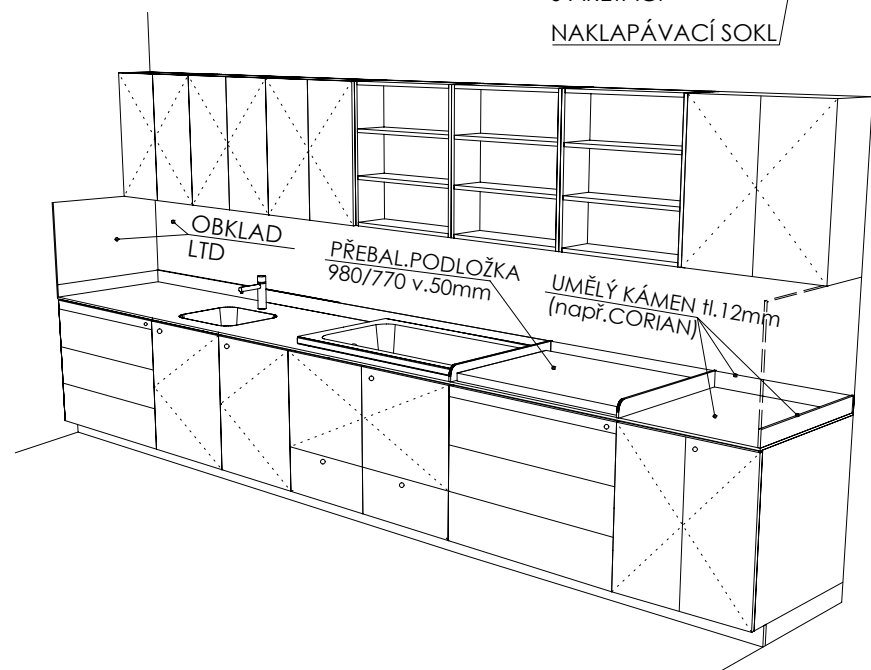

DĚTSKÉ CENTRUM CHOCERADY | NÁVRH INTERIÉRU | 6/2018
ATYPICKÝ NÁBYTEK | M 1:20
MYCÍ STŮL A-St-4

MOA
studio moa

STOJÁNKOVÁ TLAKOVÁ BATERIE V CHROMOVÉM PROVEDENÍ. (např. Franke Samoa Chrom)

DŘEZ NEREZOVÝ DO UMĚLÝCH KAMENŮ PRO SPODNÍ ZABUDOVÁNÍ (např.: Franke GAX 110-45)