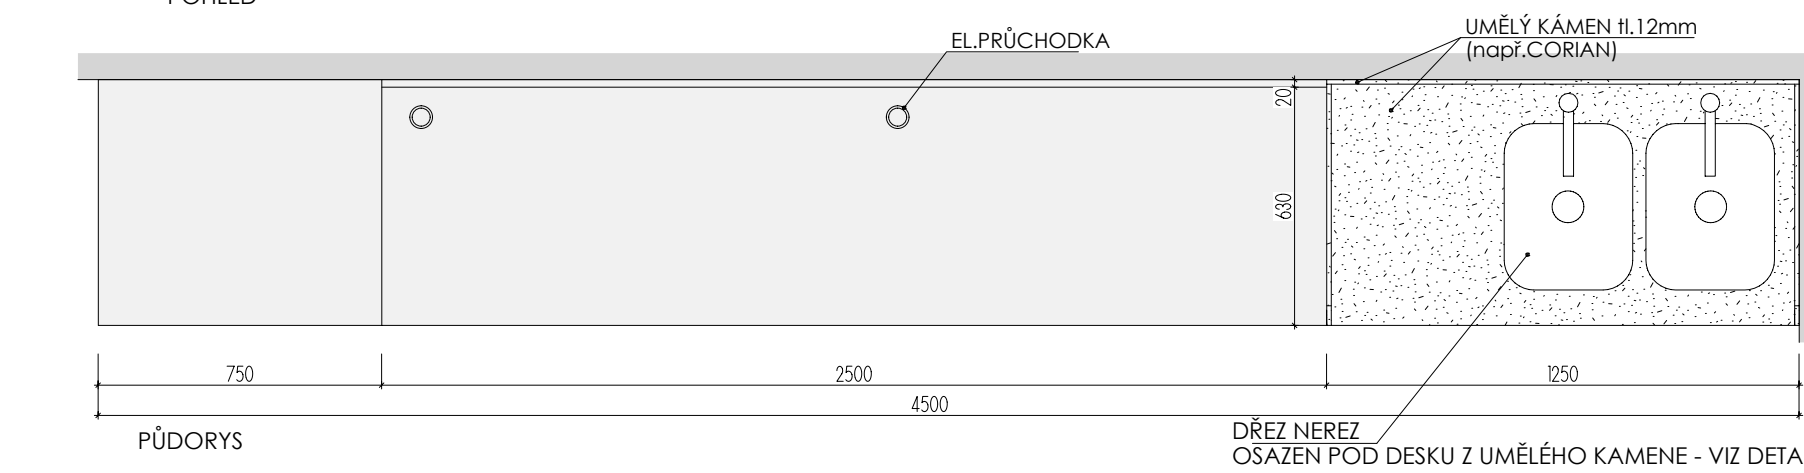

ROZMĚRY JSOU ORIENTAČNÍ, NUTNO PŘEMĚŘIT NA MÍSTĚ PO UKONČENÍ STAVEB. PRACÍ

ULOŽENÍ POLIC JE VÝŠKOVĚ MĚNITELNÉ

ELEKTR. A SLABOPROUDÉ ZÁSUVKY BUDOU OSAZENY PO KOORDINACI SE STAVBOU

VEŠKERÉ SPÁRY MEZI SVISLÝM OBKLADEM LTD A UMĚLÝM KAMENEM BUDOU ZASILKOVÁNY

PŘED VÝROBOU BUDE DÍLENSKÁ DOKUMENTACE ODSOUHLAŠENA ARCHITEKTEM

ATYPICKÝ STŮL A-St-7 2ks

MÍSTNOST: 102 04
202 05