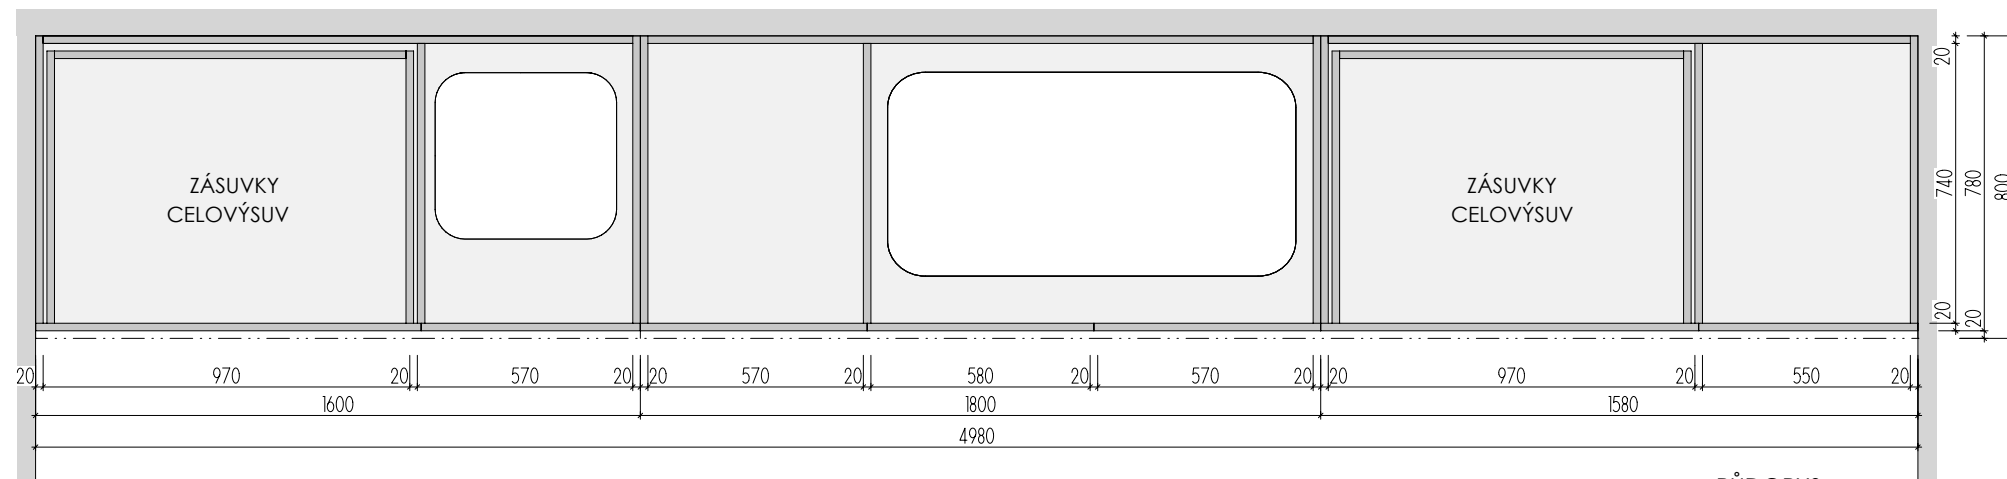

ŘEZ PODÉLNÝ

PŮDORYS BEZ HORNÍ DESKY

DEZÉN LTD: HORNÍ SKŘÍŇKY+OBKLAD: **U500 ST9 - LEDOVCOVĚ MODRÁ**

DOLNÍ SKŘÍŇKY: **U646 ST9 - NIAGÁRSKÁ ZELENÁ**

HRANY ABS 2mm V PŘÍSLUŠNÉ BARVĚ (U ZÁDOVÉ DESKY- PO CELÉM OBVODĚ)