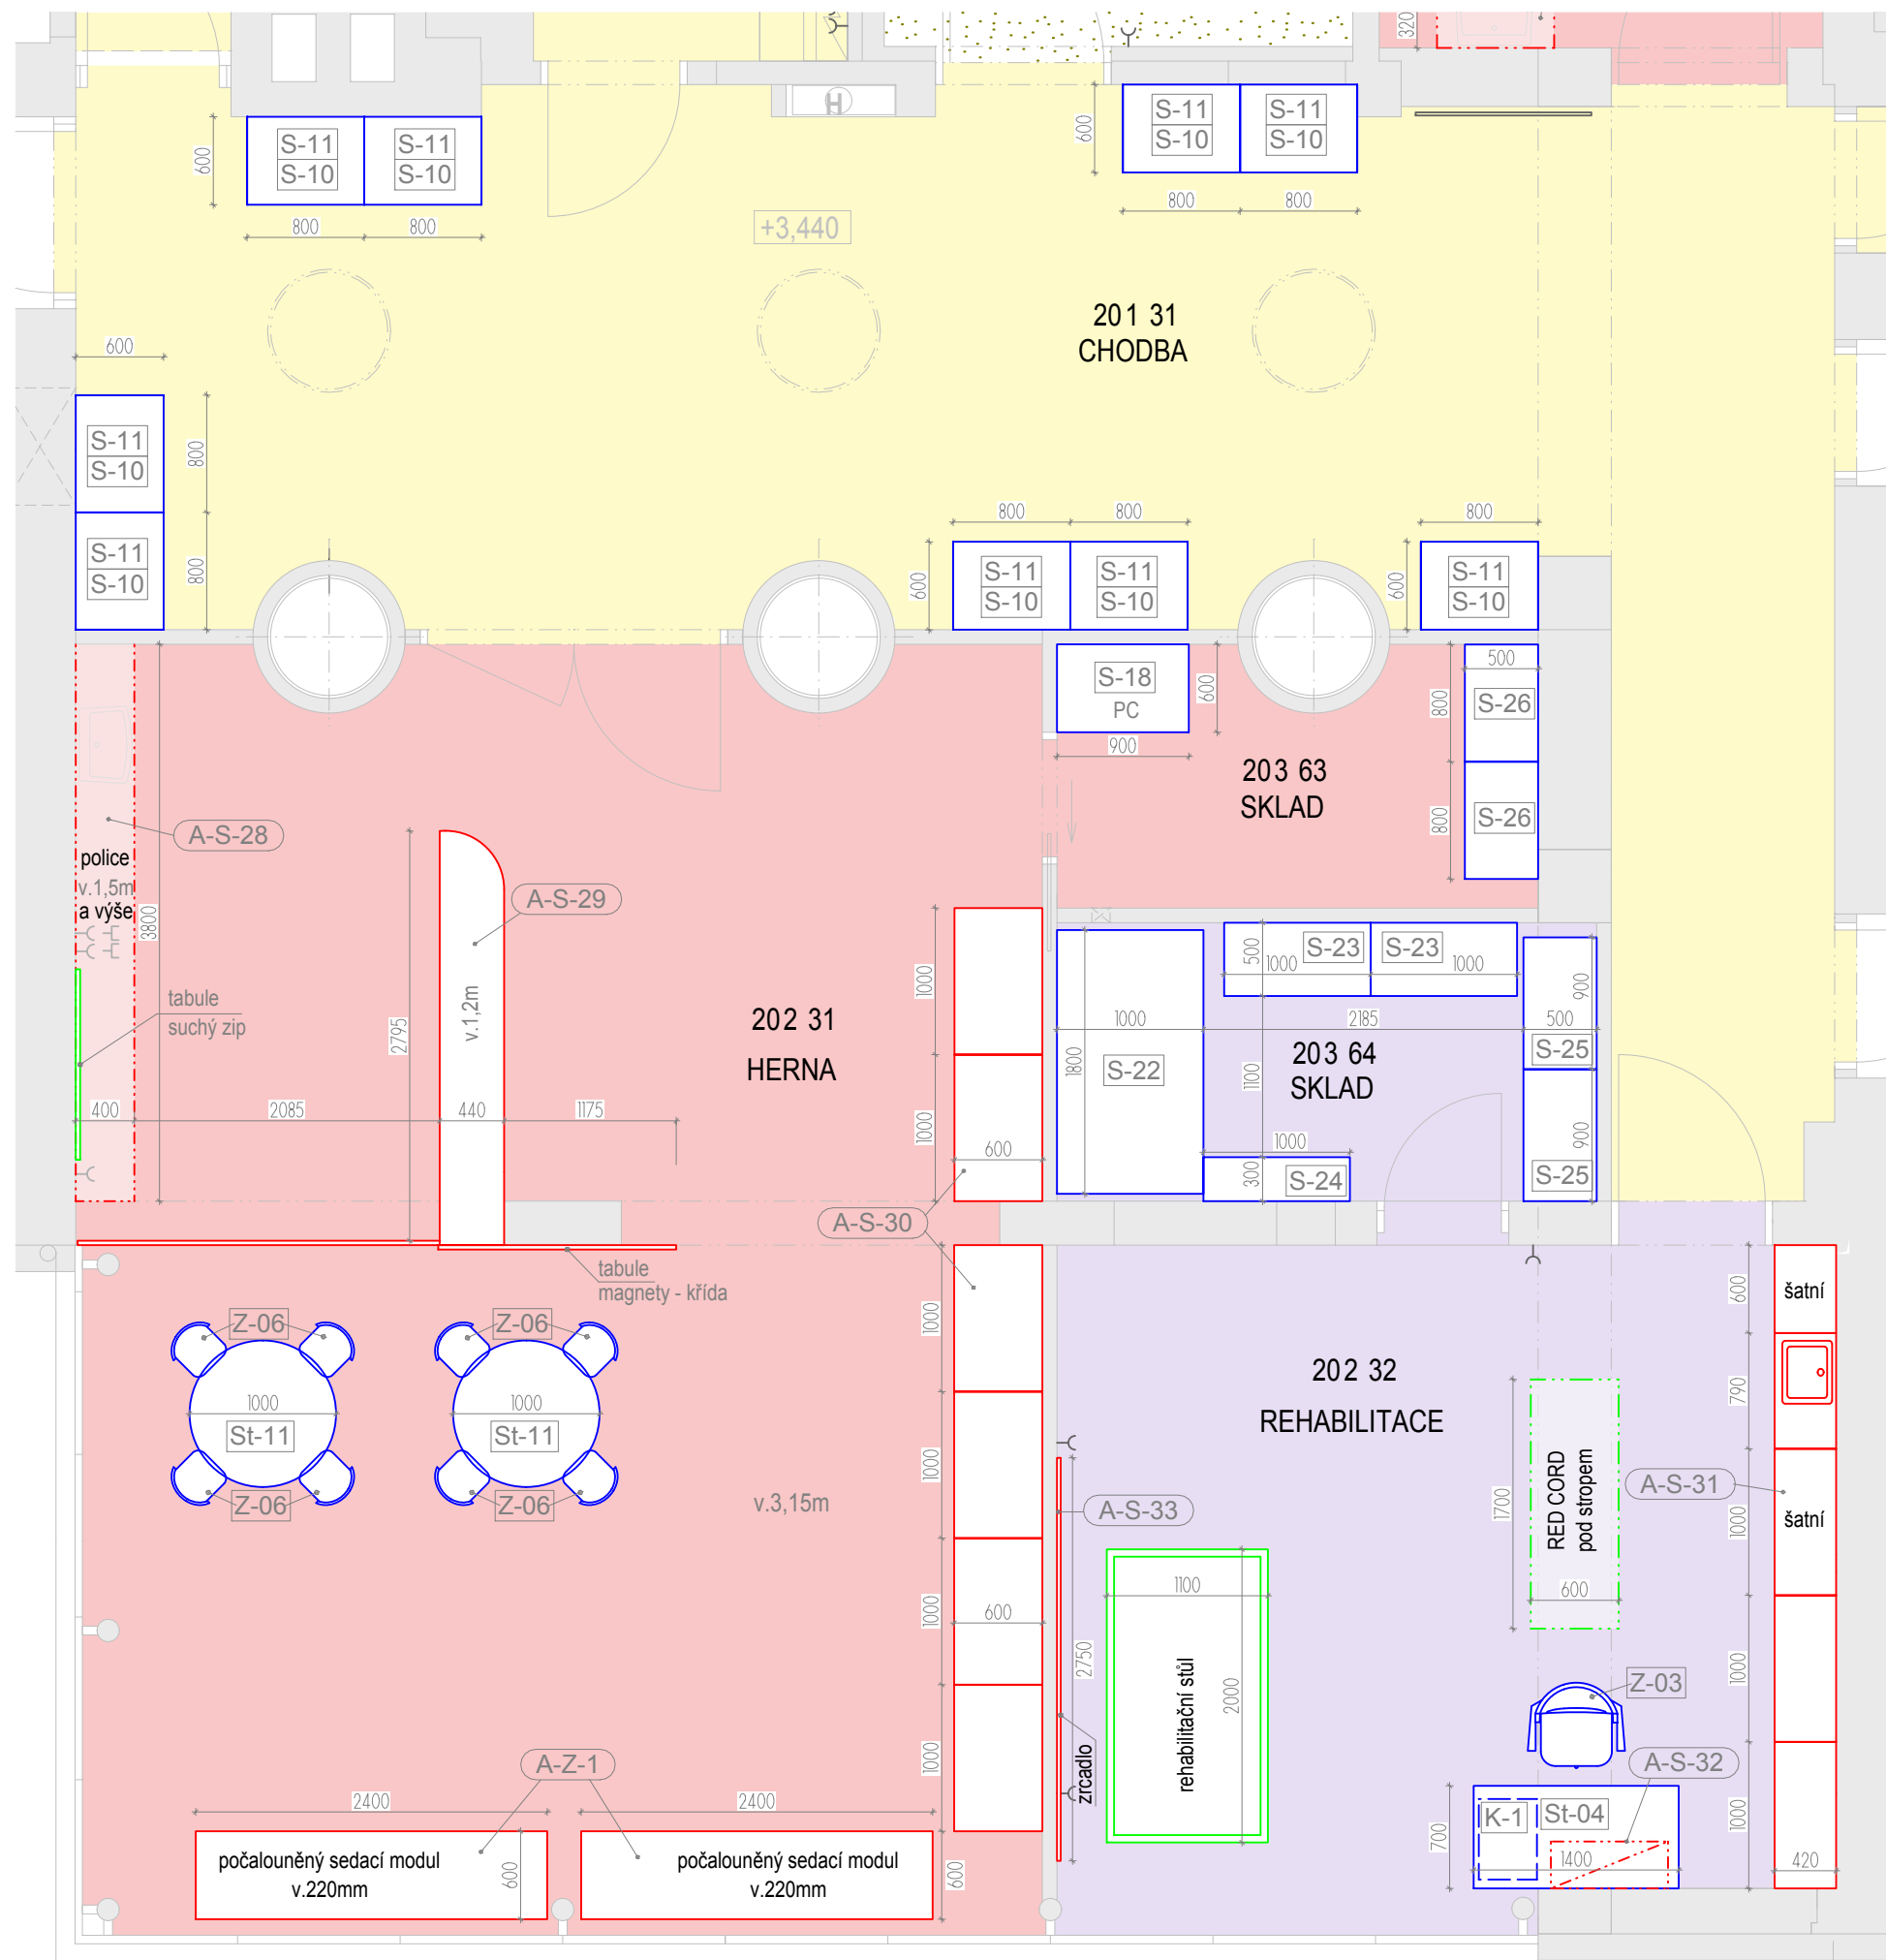

- stávající nábytek z DC Stránčice
- typový nábytek
- atypický nábytek
- kuchyňky

2.NP_3