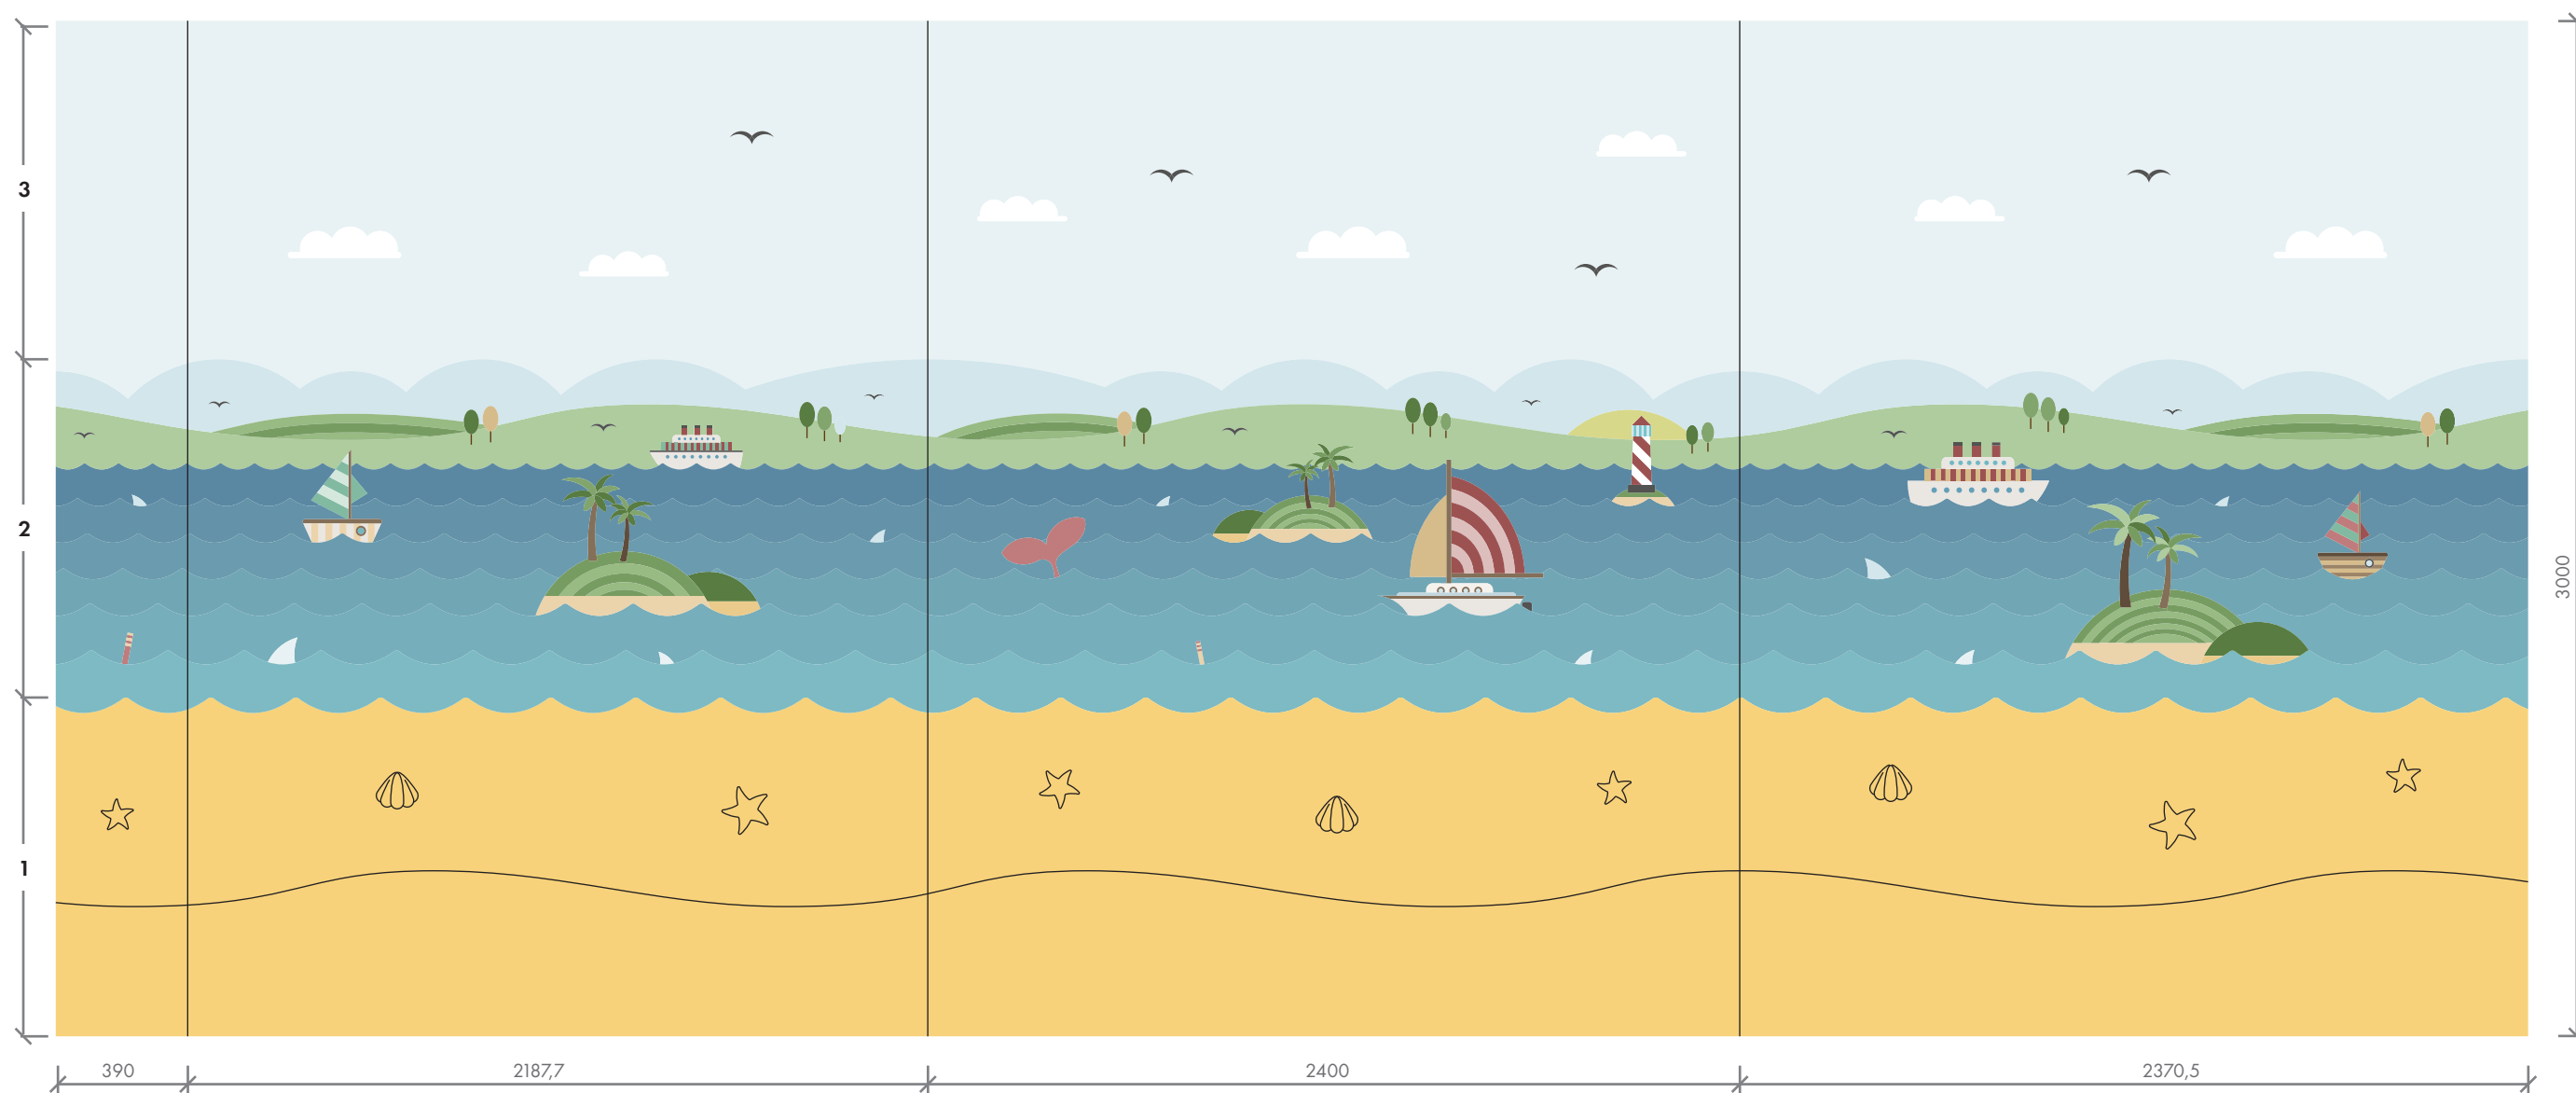

POKOJ 202-63 - TÉMA U VODY

4 části obkladu | 0,39 m x 3 m | 2,1877 m x 3 m | 2,4 m x 3 m | 2,3705 m x 3 m | 2x dřevěná deska, digitální tisk, výmalba

---

1 - obklad černá MDF + laminát U140 ST9 + gravírované motivy

2 - obklad bílé hladké lamino + digitální tisk

3 - výmalba + malba dekoru přes šablony