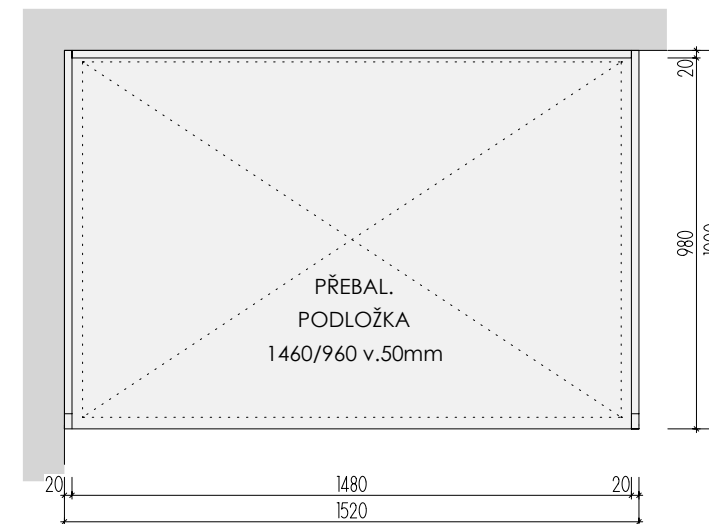

ATYPICKÝ STŮL **A-St-8**

MÍSTNOST: 202 61

DĚTSKÉ CENTRUM CHOCERADY | NÁVRH INTERIÉRU | 6/2018
 ATYPICKÝ NÁBYTEK | M 1:20
 ATYPICKÝ STŮL A-St-8

MOA
 studio moa

ŘEZ PŘÍČNÝ

ŘEZ PODÉLNÝ

POHLED

PŮDORYS
BEZ HORNÍ DESKY