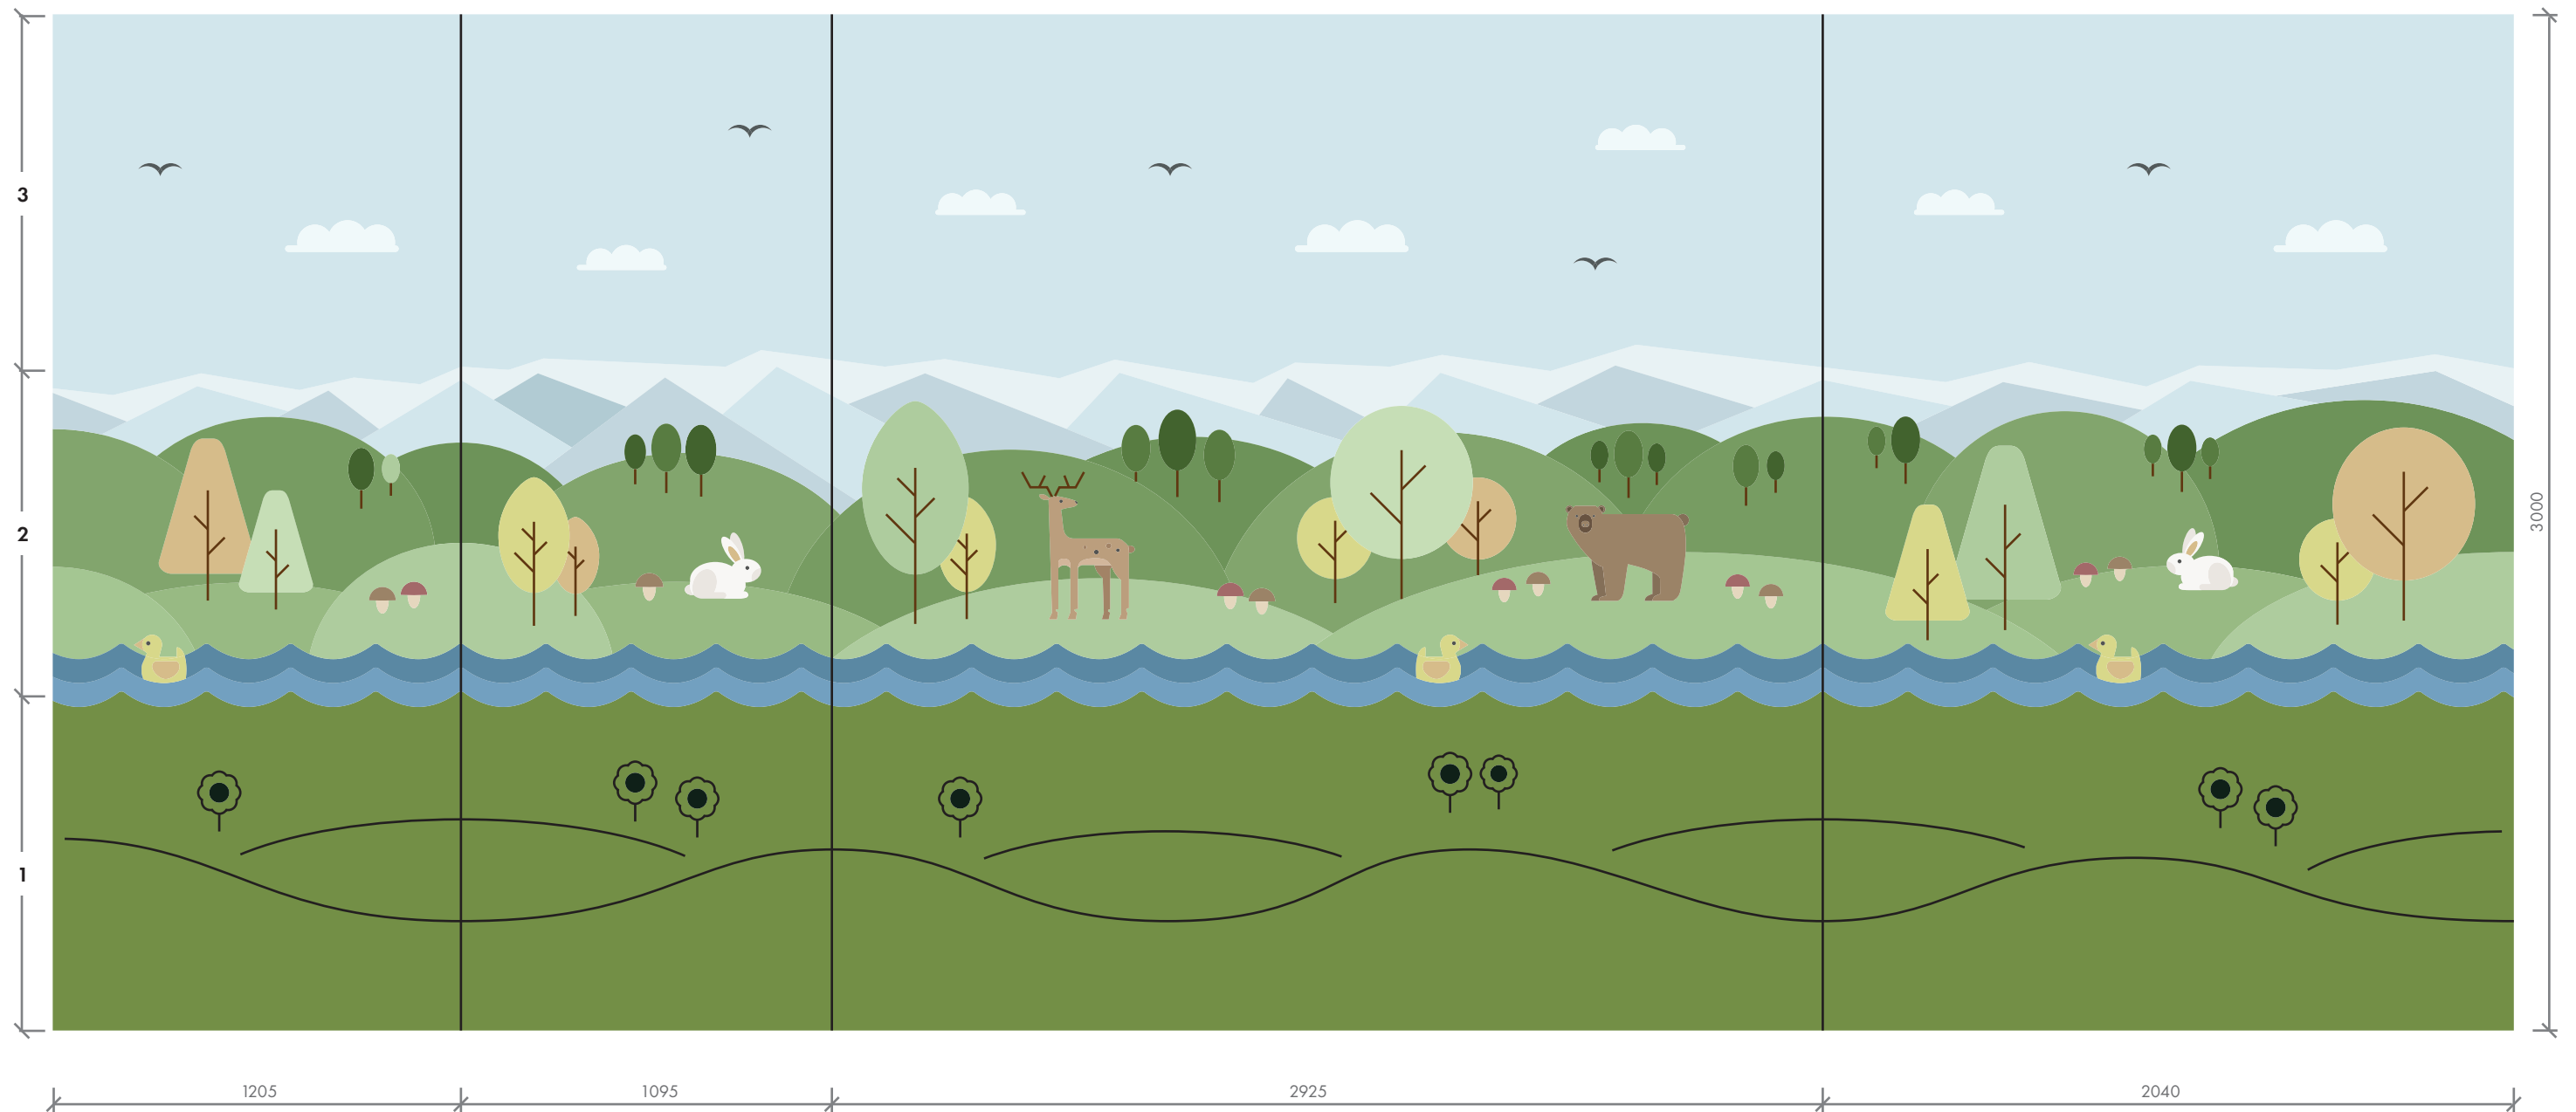

POKOJ 202-62 - TÉMA U LESA

4 části obkladu | 1,205 m x 3 m | 1,095 m x 3 m | 2,925 m x 3 m | 2,04 m x 3 m | 2x dřevěná deska, digitální tisk, výmalba

---

1 - obklad černá MDF + laminát U626 ST9 + gravírované motivy

2 - obklad bílé hladké lamino + digitální tisk

3 - výmalba + malba dekoru přes šablony

PODLAHA - VENETO 754 Apple Green