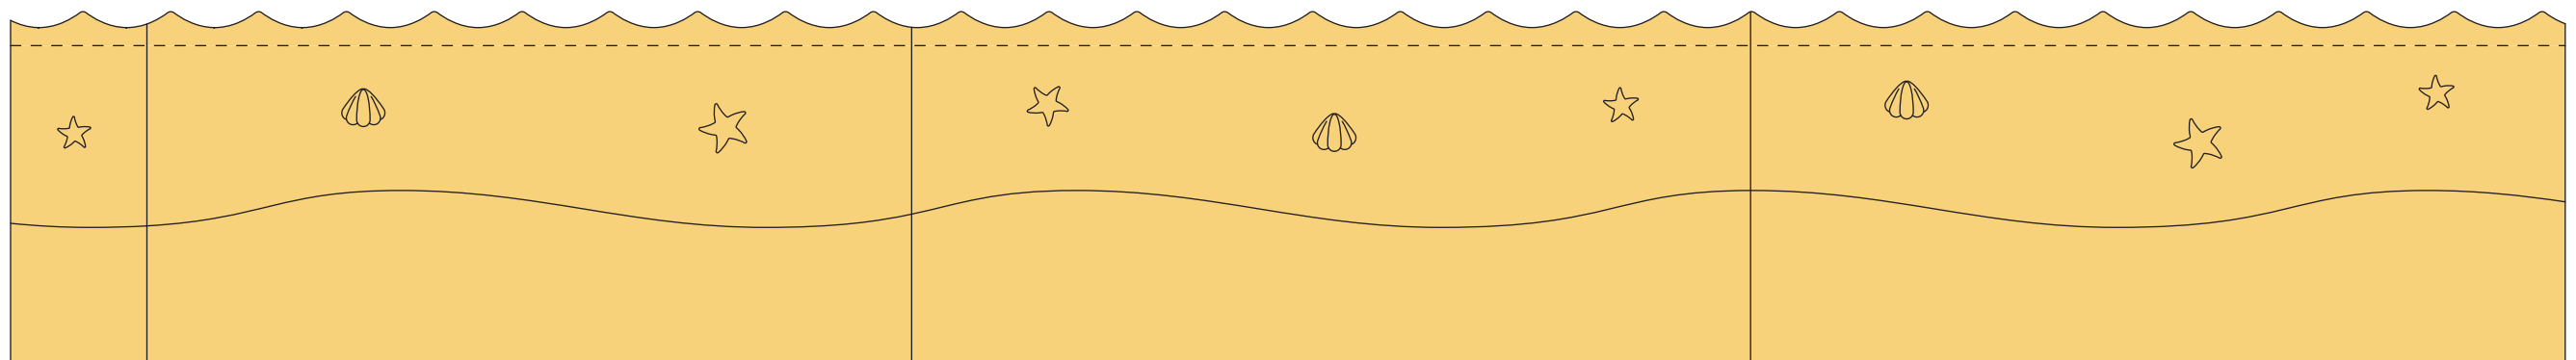

MOA
studio moa

POKOJ 202-63 - TÉMA U VODY

2B - DIGITÁLNÍ TISK NA BÍLÉ HLADKÉ LAMINO

2A - DESKA DRUHÉHO PLÁNU - BÍLÉ HLADKÉ LAMINO

1 - DESKA PRVNÍHO PLÁNU - ČERNÁ MDF + LAMINÁT U140 ST9 + GRAVÍROVANÉ MOTIVY