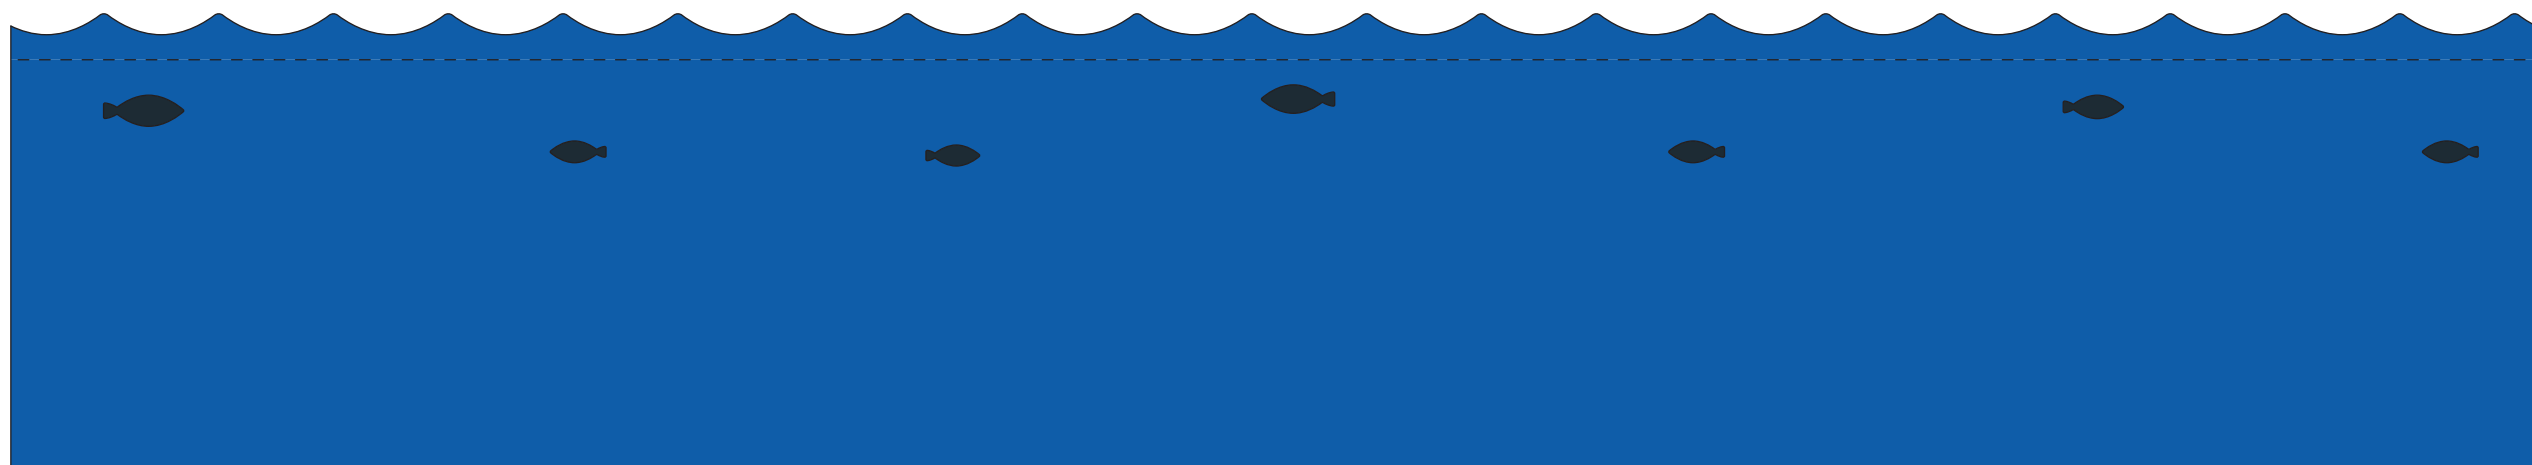

MOA
studio moa

POKOJ 202-01 - TÉMA NA VESNICI

2B - DIGITÁLNÍ TISK NA BÍLÉ HLADKÉ LAMINO

1100

2A - DESKA DRUHÉHO PLÁNU - BÍLÉ HLADKÉ LAMINO

1100

1 - DESKA PRVNÍHO PLÁNU - ČERNÁ MDF + LAMINÁT U525 ST9 + GRAVÍROVANÉ MOTIVY