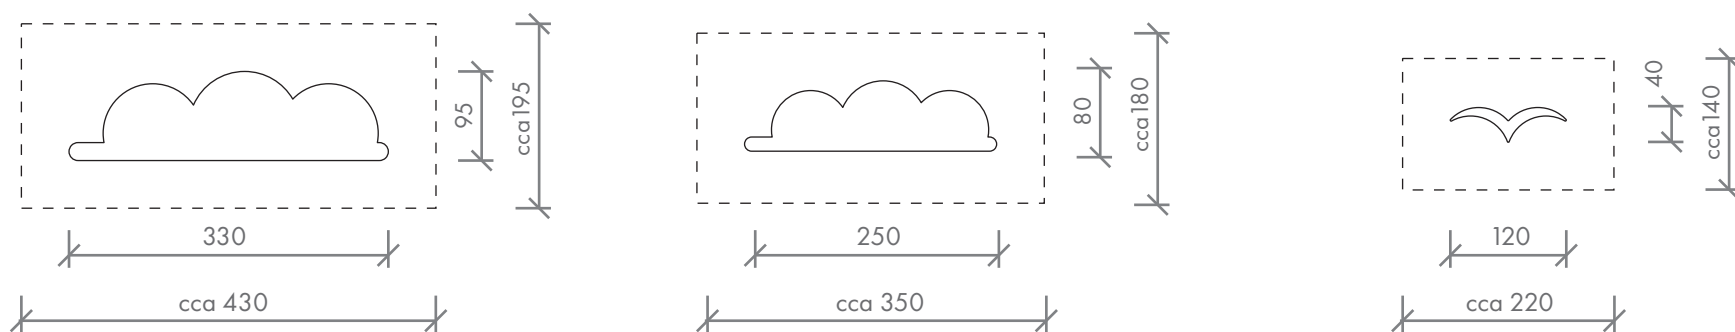

OBKLADY - PODKLADY PRO NACENĚNÍ TISKU

POKOJ 202-64 - TÉMA VODNÍ SVĚT

tisk na mdf | čárkovaná čára značí dělení jednotlivých desek a finální ořez desky

ŠABLONY PRO MALBU NA STĚNU

vyhotoveno pět kusů od každé šablony, plná čára výřez, čárkovaná obrys pevné části (lze upravit dle dohody)