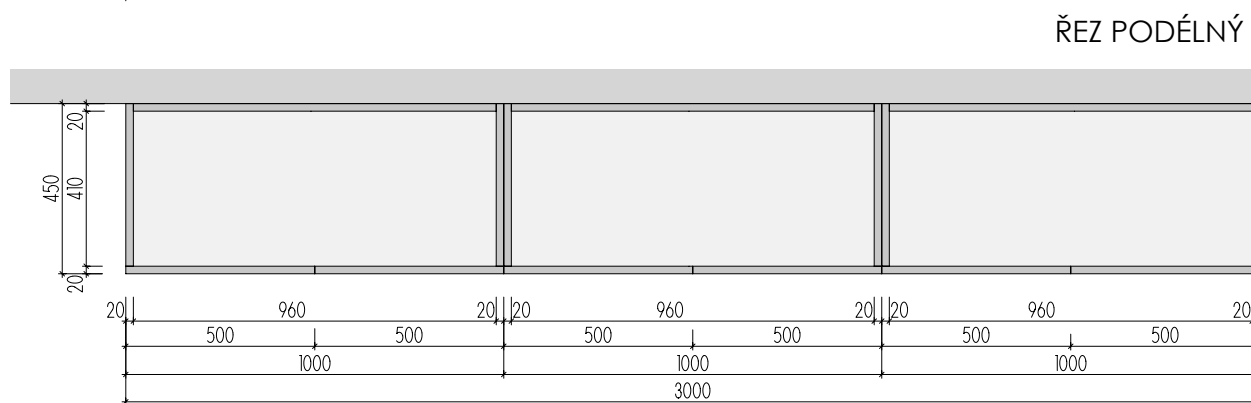

ATYPICKÉ SKŘÍNĚ 2.NP

DĚTSKÉ CENTRUM CHOCERADY | NÁVRH INTERIÉRU | 6/2018
ATYPICKÝ NÁBYTEK | M 1:20
SKŘÍNĚ A-S-25

MOA
studio moa

ŘEZ PŘÍČNÝ

ŘEZ PODÉLNÝ

PŮDORYS

DEZÉNY: DVÍŘKA I KORPUSY: U626 ST9 - KIWI ZELENÁ
HRANY ABS 2mm V PŘÍSLUŠNÉ BARVĚ