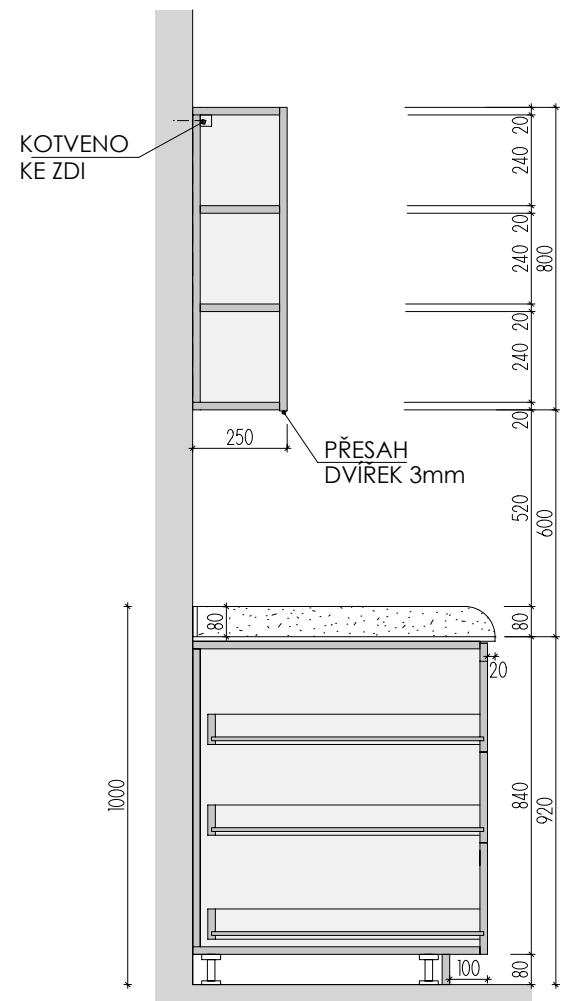

ŘEZ PŘÍČNÝ

DEZÉN LTD: HORNÍ SKŘÍŇKY: U146 ST9 - KUKUŘIČNĚ ŽLUTÁ
DOLNÍ SKŘÍŇKY: U650 ST9 - KAPRADINOVĚ ZELENÁ
HRANY ABS 2mm V PŘÍSLUŠNÉ BARVĚ
UMĚLÝ KÁMEN - ODSTÍN HANEX ICE QUEEN T-050 - VŠECHNY VNITŘNÍ ROHY
ZAKULACENY R 12mm - VIZ DETAIL B

ROZMĚRY JSOU ORIENTAČNÍ, NUTNO PŘEMĚŘIT NA MÍSTĚ PO UKONČENÍ STAVEB.PRACÍ
ULOŽENÍ POLIC JE VÝŠKOVĚ MĚNITELNÉ
ELEKTR. A SLABOPROUDÉ ZÁSUVKY BUDOU OSAZENY PO KOORDINACI SE STAVBOU
KORPUS SKŘÍŇKY PRO VANU BUDE UPRAVEN DLE SKUTEČNÉ TECHNOLOGIE VANY
PŘED VÝROBOU BUDE DÍLENSKÁ DOKUMENTACE ODSOUHLASENA ARCHITEKTEM

MYCÍ STŮL A-St-3

MÍSTNOSTI: 202 04