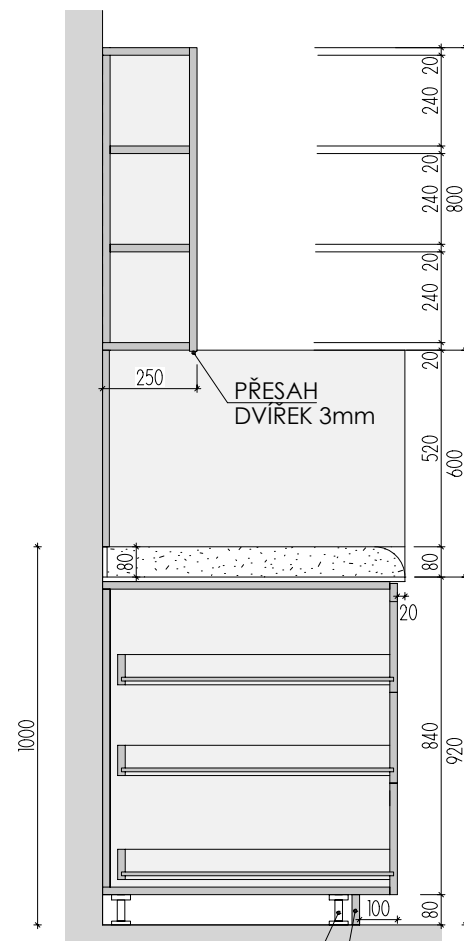

MYCÍ STŮL **A-St-5** _1

MÍSTNOST: 202 62

DĚTSKÉ CENTRUM CHOCERADY | NÁVRH INTERIÉRU | 6/2018
ATYPICKÝ NÁBYTEK | M 1:20
MYCÍ STŮL A-St-5

MOA
studio moa

ŘEZ PODÉLNÝ

PŮDORYS BEZ HORNÍ DESKY

DEZÉN LTD: HORNÍ SKŘÍŇKY+OBKLAD: U146 ST9 - KUKUŘIČNĚ ŽLUTÁ
DOLNÍ SKŘÍŇKY: U626 ST9 - KIWI ZELENÁ