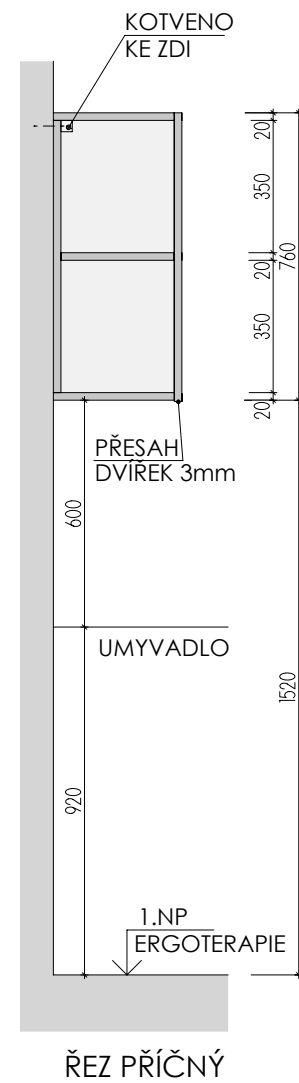

A-S-27

MÍSTNOST : 202 33

DEZÉNY: U626 ST9 - KIWI ZELENÁ
HRANY ABS 2mm V PŘÍSLUŠNÉ BARVĚ

ROZMĚRY JSOU ORIENTAČNÍ, NUTNO PŘEMĚRIT NA MÍSTĚ PO UKONČENÍ STAVEB.PRACÍ
PŘED VÝROBOU BUDE DÍLENSKÁ DOKUMENTACE ODSOUHLASENA ARCHITEKTEM
ULOŽENÍ POLIC JE VÝŠKOVĚ MĚNITELNÉ

ATYPICKÉ SKŘÍNĚ 2.NP