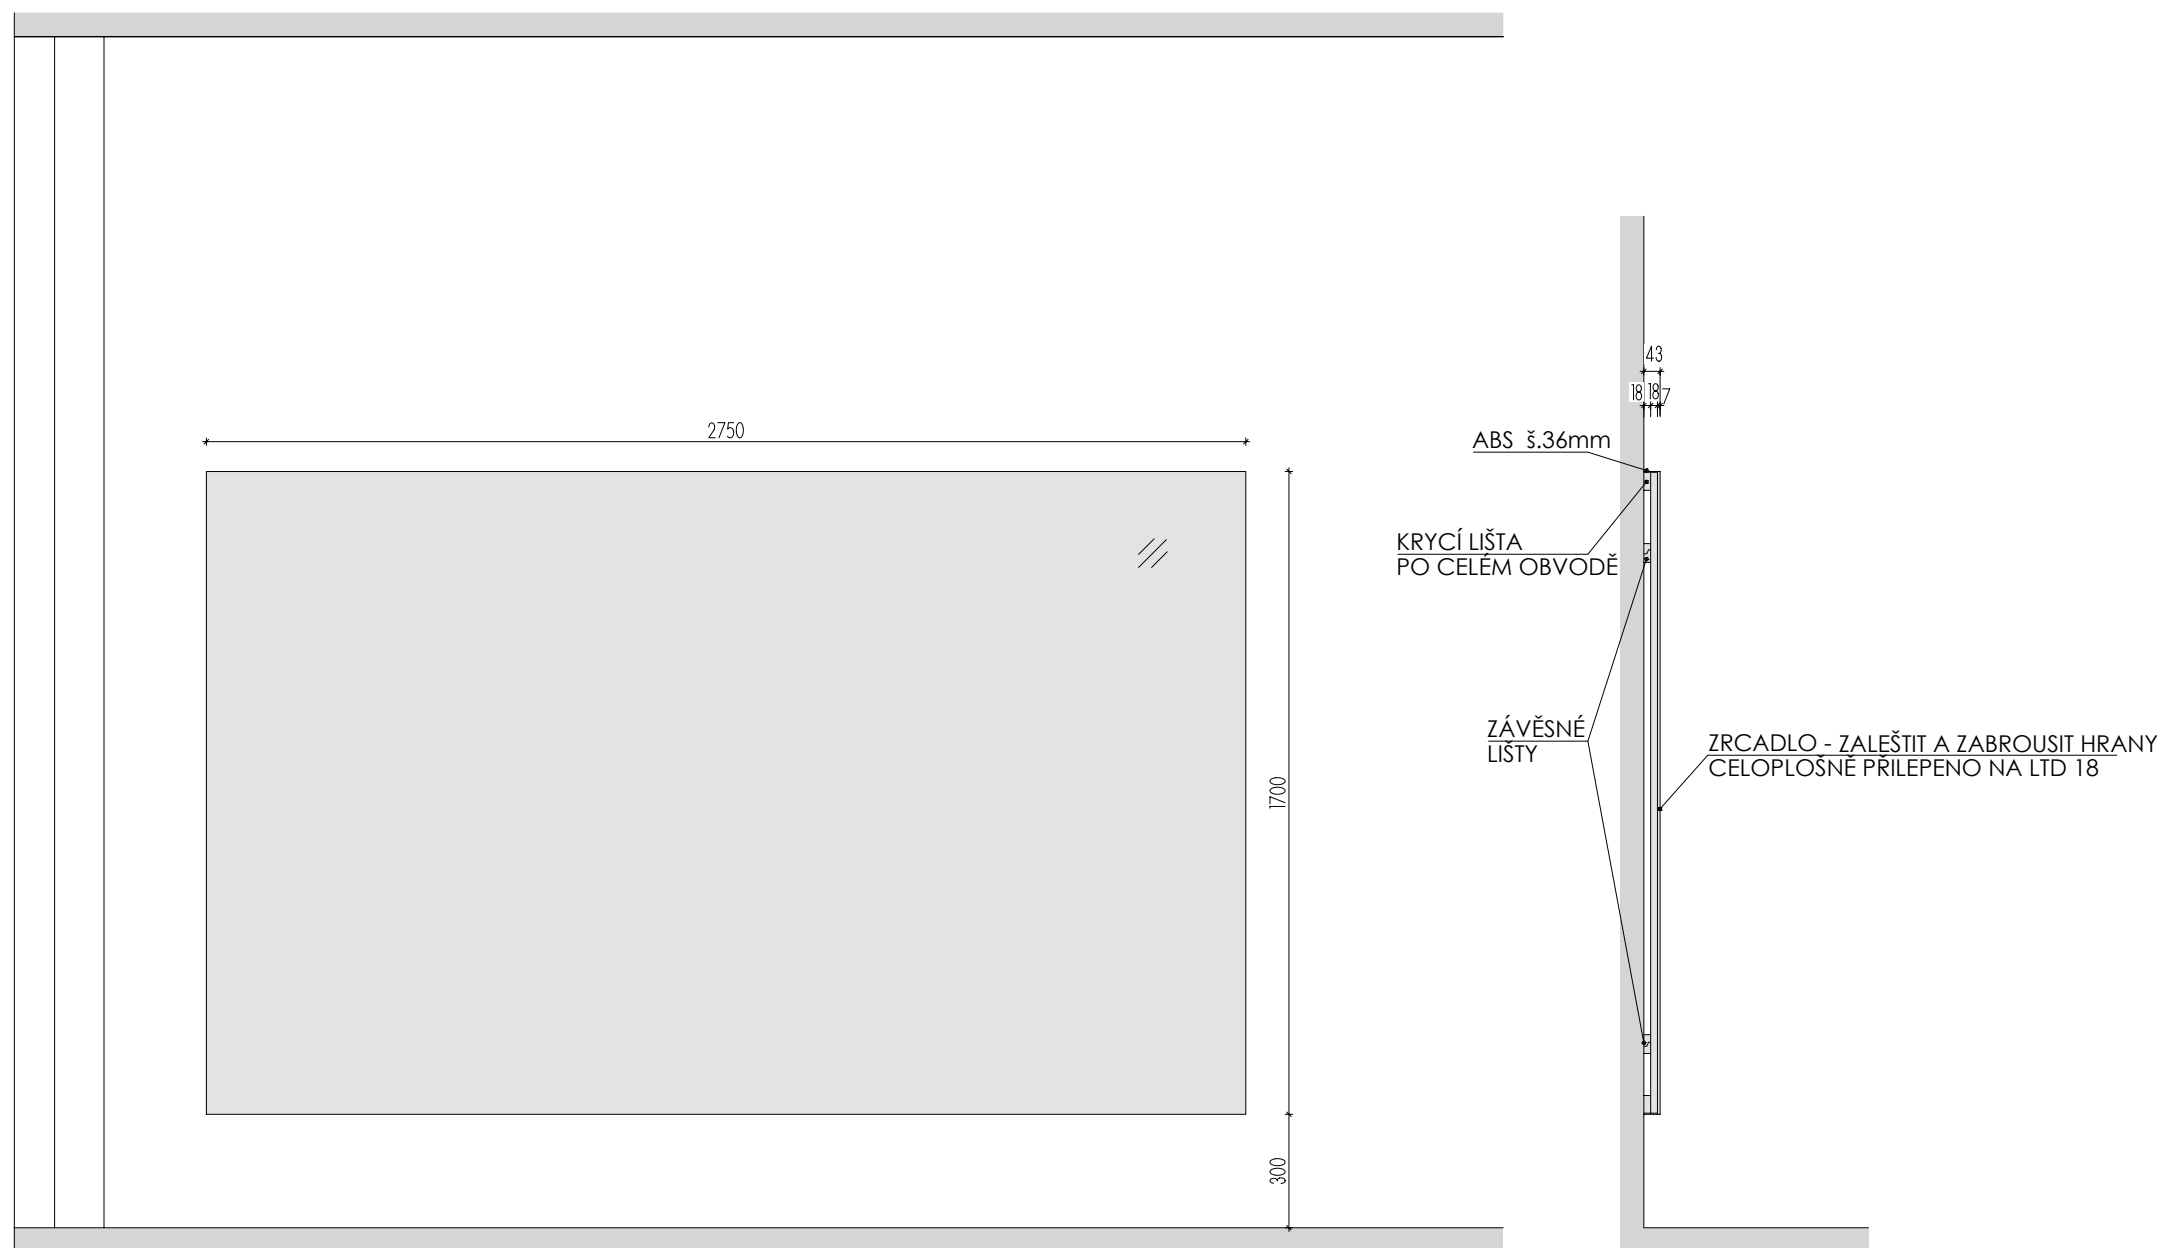

ATYPICKÉ SKŘÍNĚ 2.NP

DĚTSKÉ CENTRUM CHOCERADY | NÁVRH INTERIÉRU | 6/2018
 ATYPICKÝ NÁBYTEK | M 1:20
 SKŘIŇ A-S-32

MOA
 studio moa

MÍSTNOST : 202 32

ROZMĚRY JSOU ORIENTAČNÍ, NUTNO PŘEMĚŘIT NA MÍSTĚ PO UKONČENÍ STAVEB.PRACÍ