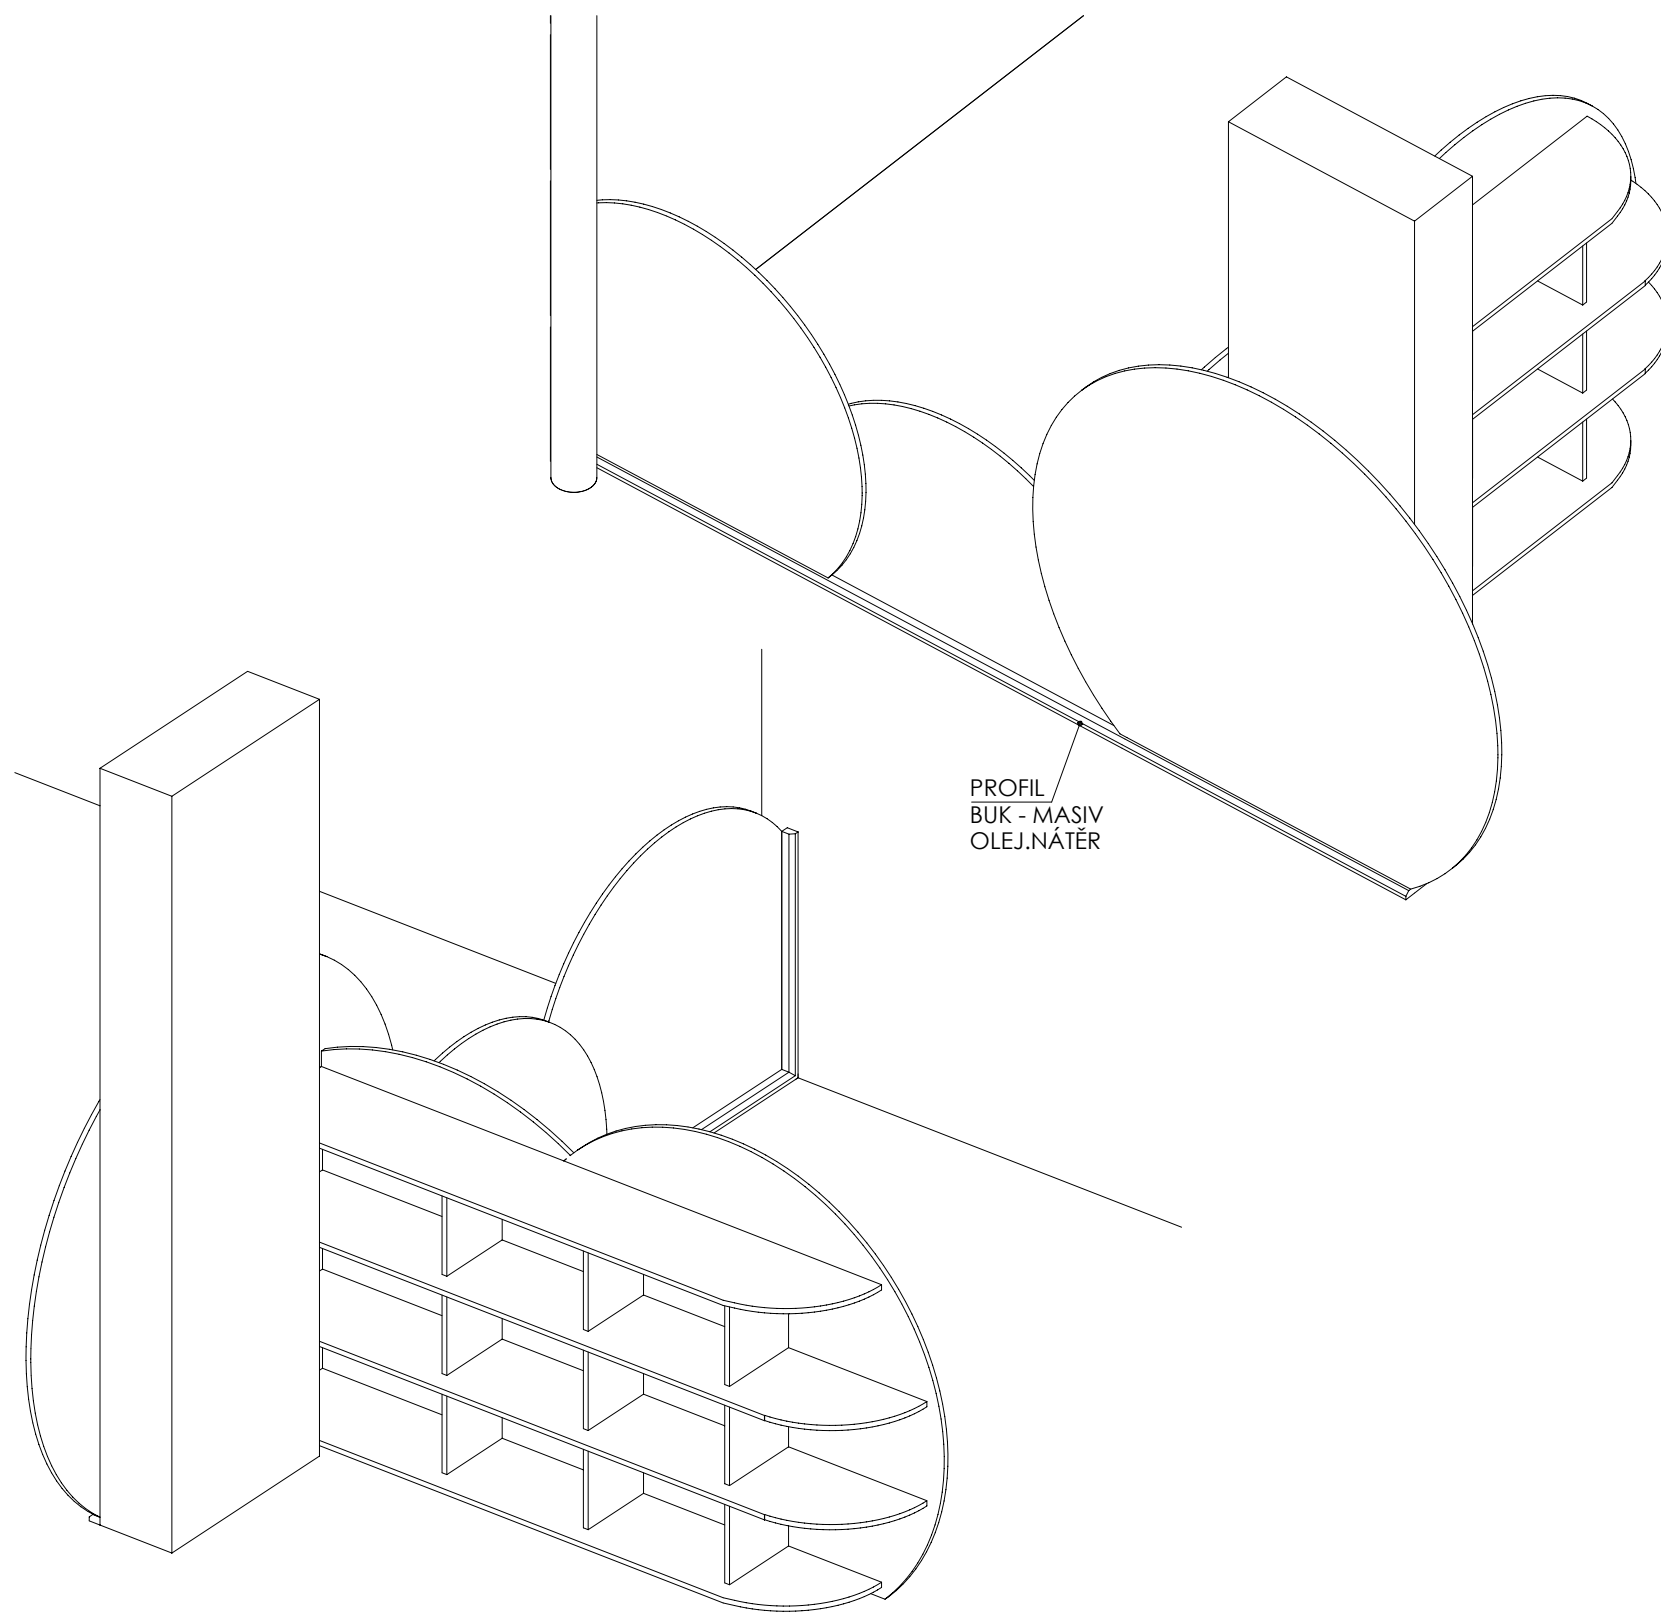

PROFIL
BUK - MASIV
OLEJ.NÁTĚR