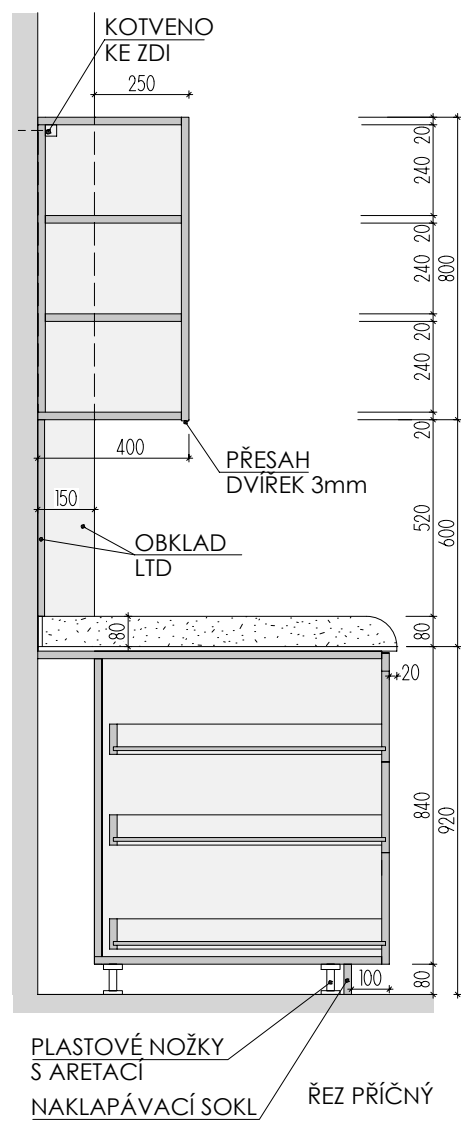

DEZÉN LTD: U140 ST9 - ŠAFRÁNOVĚ ŽLUTÁ
HRANY ABS 2mm V PŘÍSLUŠNÉ BARVĚ (U ZÁDOVÉ DESKY - PO CELÉM OBVODĚ)
UMĚLÝ KÁMEN - ODSTÍN HANEX ICE QUEEN T-050 - VŠECHNY VNITŘNÍ ROHY ZAKULACENY R 12mm - VIZ DETAIL B

ROZMĚRY JSOU ORIENTAČNÍ, NUTNO PŘEMĚŘIT NA MÍSTĚ PO UKONČENÍ STAVEB.PRACÍ
ULOŽENÍ POLIC JE VÝŠKOVĚ MĚNITELNÉ
ELEKTR. A SLABOPROUDÉ ZÁSUVKY BUDOU OSAZENY PO KOORDINACI SE STAVBOU
KORPUS SKŘÍŇKY PRO VANU BUDE UPRAVEN DLE SKUTEČNÉ TECHNOLOGIE VANY
NA KŘÍDLE DVEŘÍ BEZ ZÁMKU JE VNITŘNÍ LIŠTA ZAMEZUJÍCÍ OTEVŘENÍ - KLAPAČKA
VEŠKERÉ SPÁRY MEZI SVISLÝM OBKLADEM LTD A UMĚLÝM KAMENEM BUDOU ZASILIKOVÁNY
PŘED VÝROBU BUDE DÍLENSKÁ DOKUMENTACE ODSOUHLASENA ARCHITEKTEM

MYCÍ STŮL A-St-6 _2

MÍSTNOST: 202 63

DĚTSKÉ CENTRUM CHOČERADY | NÁVRH INTERIÉRU | 6/2018
ATYPICKÝ NÁBYTEK | M 1:20
MYCÍ STŮL A-St-6

MOA
studio moa