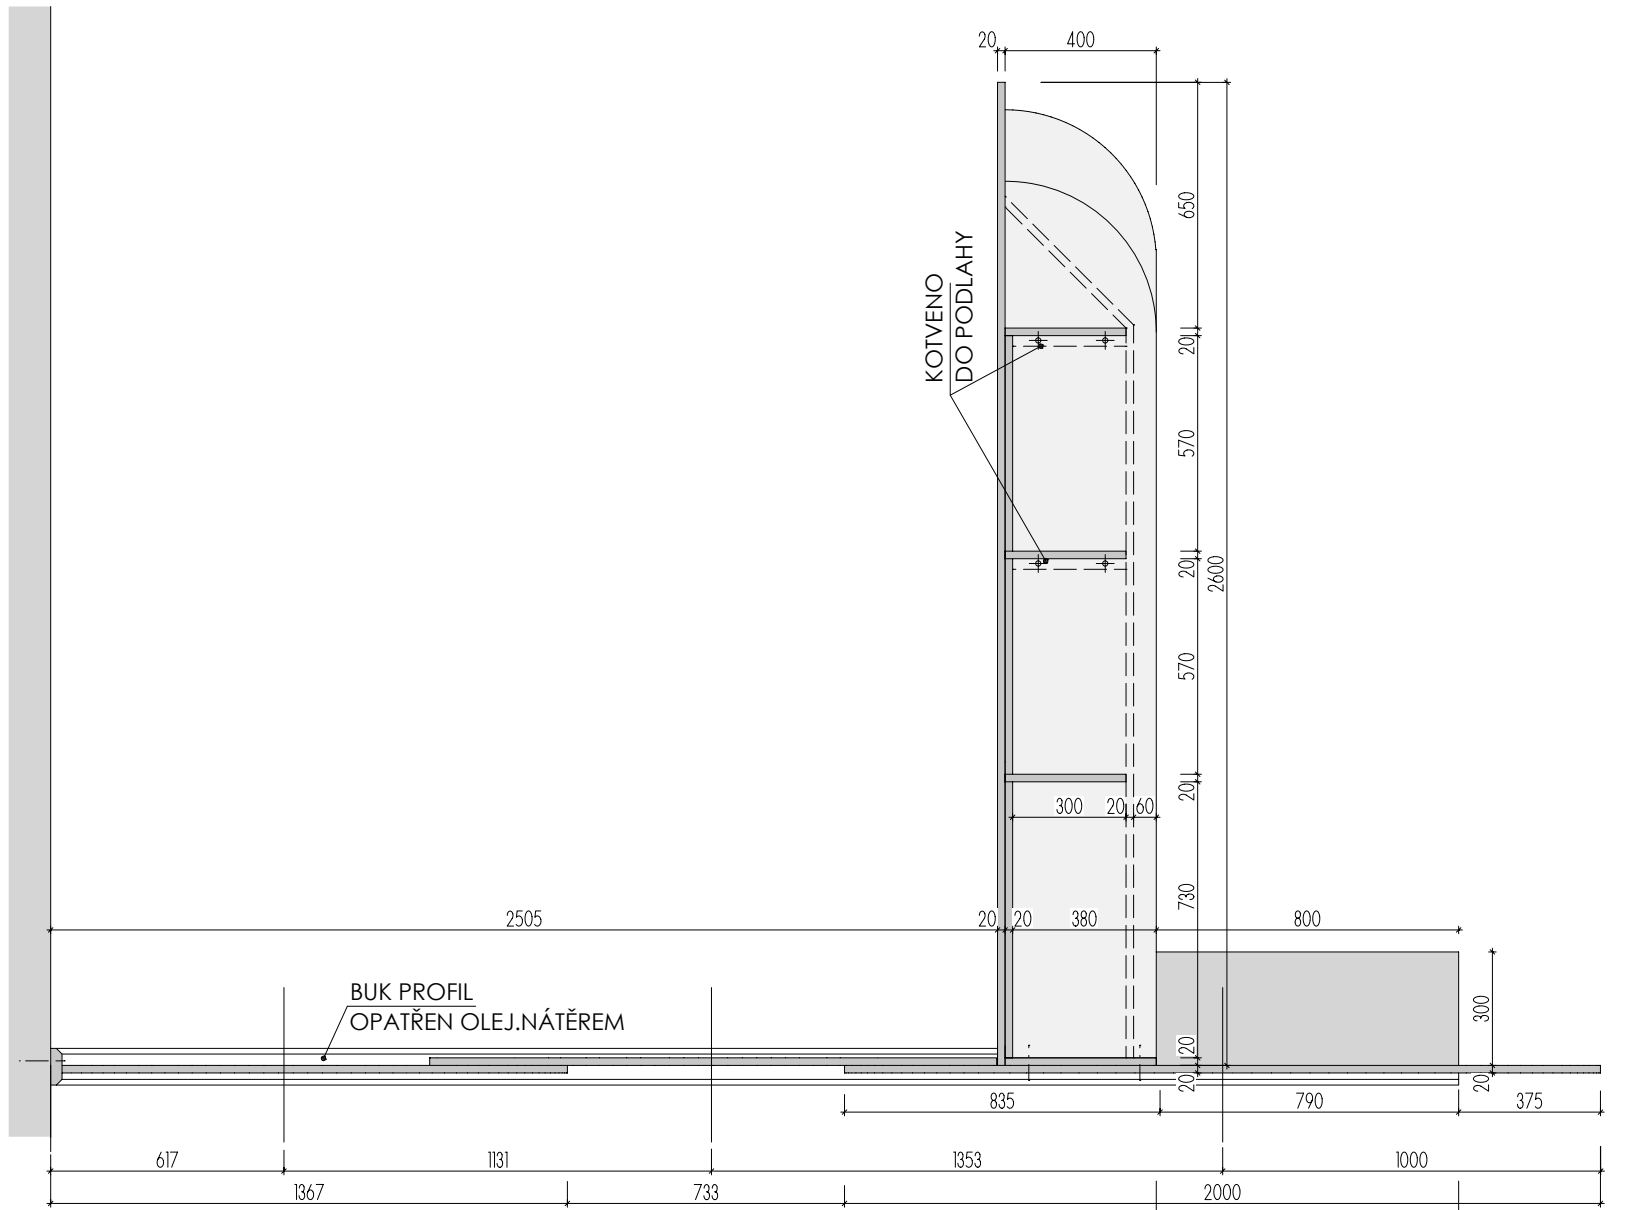

PŮDORYS

A-S-29 _1

MÍSTNOST : 202 31

DEZÉNY: SKŘÍNKA: U146 ST9 - KUKUŘIČNĚ ŽLUTÁ

KRUHOVÉ PRVKY: U626 ST9 - KIWI ZELENÁ

HRANY ABS 2mm V PŘÍSLUŠNÉ BARVĚ

KOTVENÍ DO PODLAHY DO HL. MAX 30mm (PODLAH.TOPENÍ)

ROZMĚRY JSOU ORIENTAČNÍ, NUTNO PŘEMĚŘIT NA MÍSTĚ PO UKONČENÍ STAVEB.PRACÍ

PŘED VÝROBOU BUDE DÍLENSKÁ DOKUMENTACE ODSOUHLASENA ARCHITEKTEM

ATYPICKÉ SKŘÍNĚ 2.NP