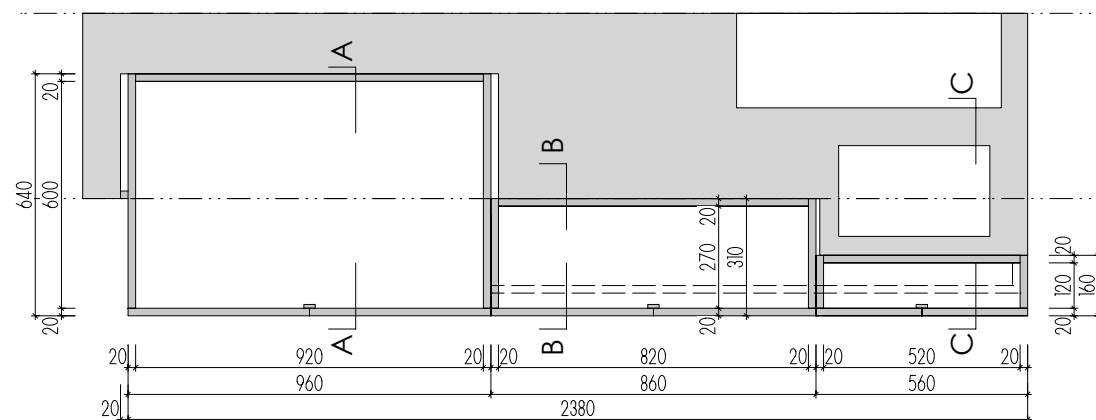

PŮDORYS

A-S-20

MÍSTNOST : 202 05

DEZÉNY: DVÍŘKA I KORPUSY - F651 ST16 JÍLOVEC ŠEDÝ
HRANY ABS 2mm V PŘÍSLUŠNÉ BARVĚ

ROZMĚRY JSOU ORIENTAČNÍ, NUTNO PŘEMĚŘIT NA MÍSTĚ PO UKONČENÍ STAVEB.PRACÍ
PŘED VÝROBU BUDE DÍLENSKÁ DOKUMENTACE ODSOUHLASENA ARCHITEKTEM
NA KŘÍDLE DVEŘÍ BEZ ZÁMKU JE VNITŘNÍ LIŠTA ZAMEZUJÍCÍ OTEVŘENÍ - KLAPAČKA
ULOŽENÍ POLIC JE VÝŠKOVĚ MĚNITELNÉ