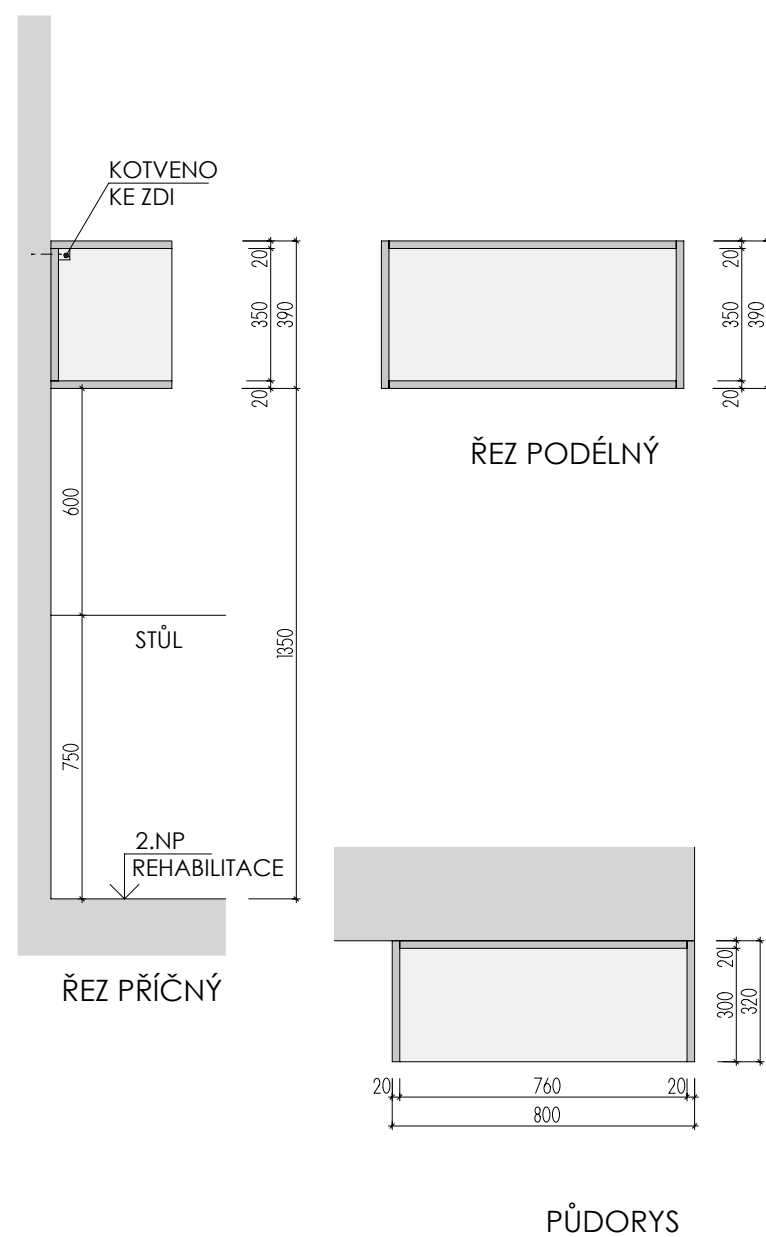

A-S-32

MÍSTNOST : 202 32

DEZÉNY: U1615 ST9 - TŘEŠEŇ VERONA
HRANY ABS 2mm V PŘÍSLUŠNÉ BARVĚ

ROZMĚRY JSOU ORIENTAČNÍ, NUTNO PŘEMĚŘIT NA MÍSTĚ PO UKONČENÍ STAVEB.PRACÍ
PŘED VÝROBOU BUDE DÍLENSKÁ DOKUMENTACE ODSOUHLASENA ARCHITEKTEM

ATYPICKÉ SKŘÍNĚ 2.NP

DĚTSKÉ CENTRUM CHOCERADY | NÁVRH INTERIÉRU | 6/2018
ATYPICKÝ NÁBYTEK | M 1:20
SKŘIŇ A-S-32

MOA
studio moa