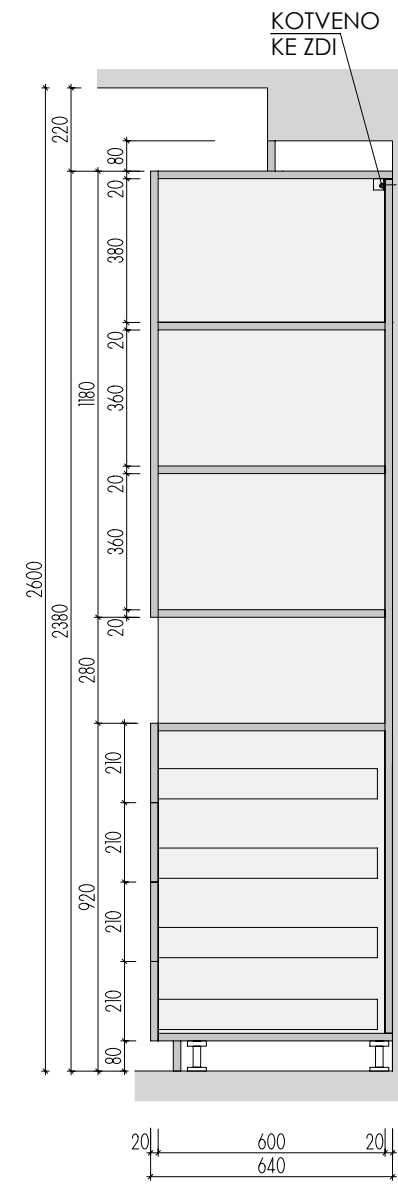

ŘEZ A-A

A-S-20

MÍSTNOST : 202 05

DEZÉNY: DVÍŘKA I KORPUSY - F651 ST16 JÍLOVEC ŠEDÝ
HRANY ABS 2mm V PŘÍSLUŠNÉ BARVĚ

ROZMĚRY JSOU ORIENTAČNÍ, NUTNO PŘEMĚŘIT NA MÍSTĚ PO UKONČENÍ STAVEB.PRACÍ
PŘED VÝROBU BUDE DÍLENSKÁ DOKUMENTACE ODSOUHLASENA ARCHITEKTEM
NA KŘÍDLE DVEŘÍ BEZ ZÁMKU JE VNITŘNÍ LIŠTA ZAMEZUJÍCÍ OTEVŘENÍ - KLAPAČKA
ULOŽENÍ POLIC JE VÝŠKOVĚ MĚNITELNÉ

ATYPICKÉ SKŘÍNĚ 2.NP

DĚTSKÉ CENTRUM CHOCERADY | NÁVRH INTERIÉRU | 6/2018
ATYPICKÝ NÁBYTEK | M 1:20
SKŘÍN A-S-20

MOA
studio moa