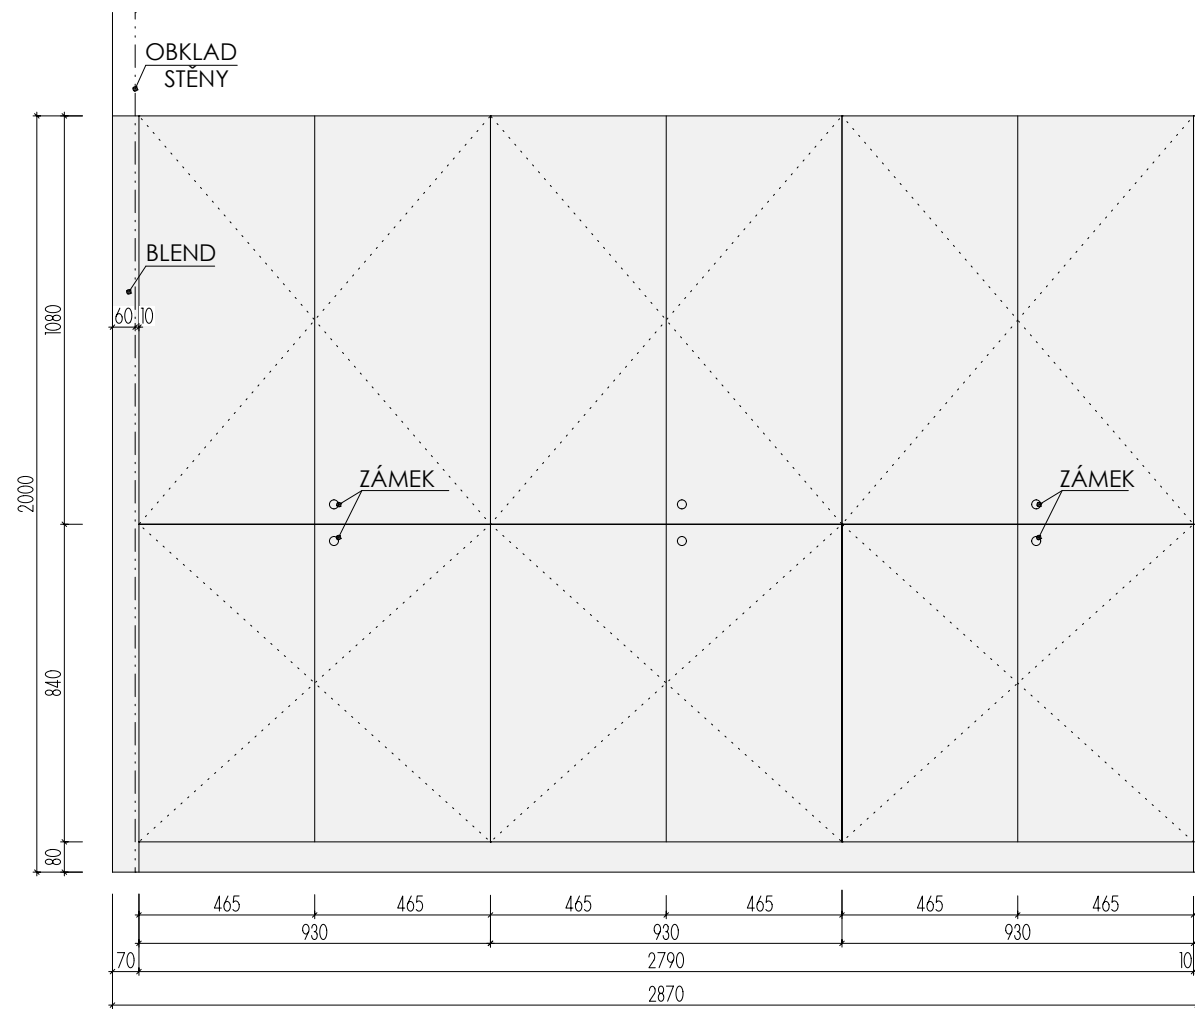

POHLED

A-S-21

MÍSTNOST : 202.01