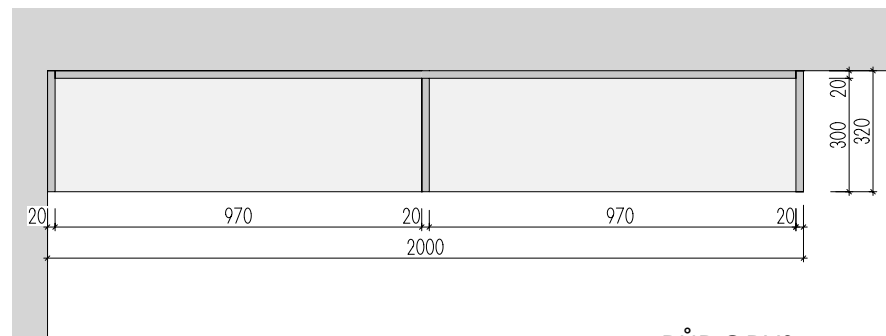

ATYPICKÉ SKŘÍNĚ 1.NP

DĚTSKÉ CENTRUM CHOCERADY | NÁVRH INTERIÉRU | 6/2018
ATYPICKÝ NÁBYTEK | M 1:20
SKŘÍNĚ A-S-16

MOA
studio moa

ŘEZ PODÉLNÝ

ŘEZ PŘÍČNÝ

ŘEZ PŘÍČNÝ

ŘEZ PODÉLNÝ

PŮDORYS