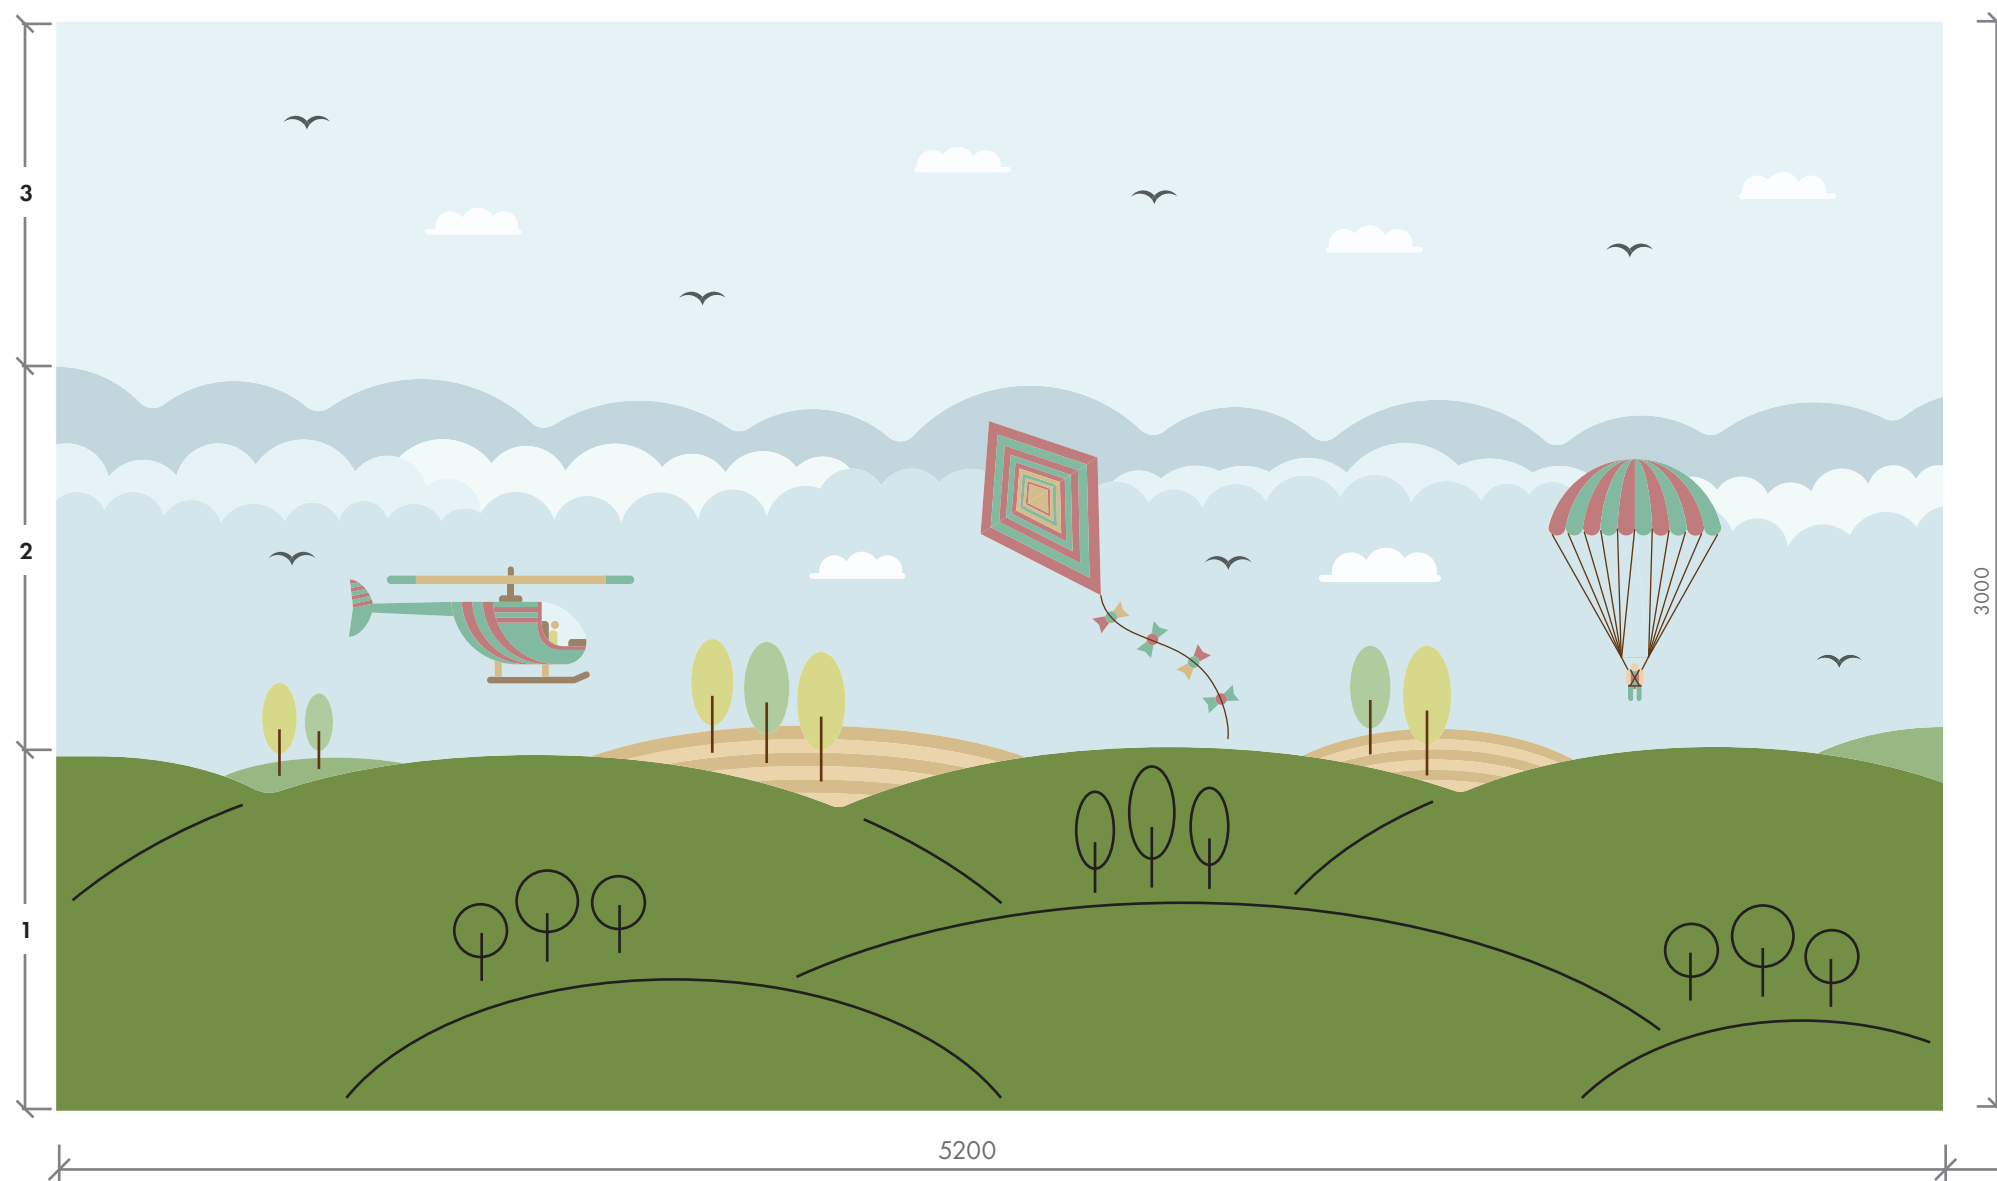

POKOJ 202-03 - TÉMA VE VZDUCHU II

1 část obkladu | 5,2 m x 3 m | 2x dřevěná deska, digitální tisk + výmalba

Skříň - barevné řešení - výška 2 metry

---

1 - obklad černá MDF + laminát U626 ST9 + gravírované motivy

2 - obklad bílé hladké lamino + digitální tisk

3 - výmalba + malba dekoru přes šablony