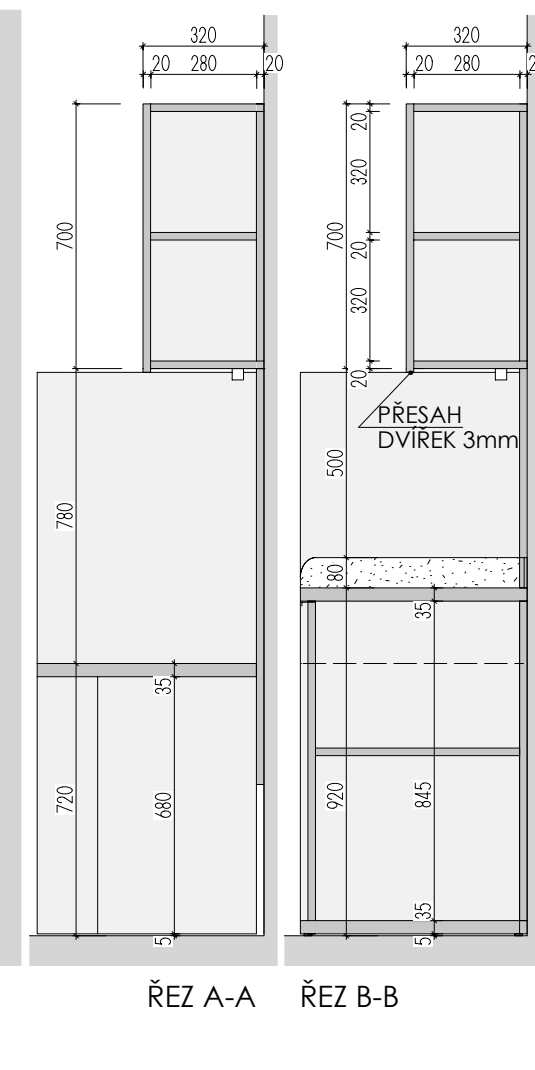

DEZÉN LTD: **F649 ST16 - JÍLOVEC BÍLÝ**
HRANY ABS 2mm V PŘÍSLUŠNÉ BARVĚ (U ZÁDOVÉ DESKY - PO CELÉM OBVODĚ)
UMĚLÝ KÁMEN - ODSŤÍN **HANEX ICE QUEEN T-050** - VŠECHNY VNITŘNÍ ROHY
ZAKULACENY R 12mm - VIZ DETAIL B
ROZMĚRY JSOU ORIENTAČNÍ, NUTNO PŘEMĚŘIT NA MÍSTĚ PO UKONČENÍ STAVEB.PRACÍ
ULOŽENÍ POLIC JE VÝŠKOVĚ MĚNITELNÉ
ELEKTR. A SLABOPROUDÉ ZÁSUVKY BUDOU OSAZENY PO KOORDINACI SE STAVBOU
VEŠKERÉ SPÁRY MEZI SVISLÝM OBKLADEM LTD A UMĚLÝM KAMENEM BUDOU ZASILIKOVÁNY
PŘED VÝROBOU BUDE DÍLENSKÁ DOKUMENTACE ODSOUHLAŠENA ARCHITEKTEM

ATYPICKÝ STŮL **A-St-8**

MÍSTNOST: 202 61

DĚTSKÉ CENTRUM CHOCERADY | NÁVRH INTERIÉRU | 6/2018
ATYPICKÝ NÁBYTEK | M 1:20
ATYPICKÝ STŮL A-St-8

MOA
studio moa