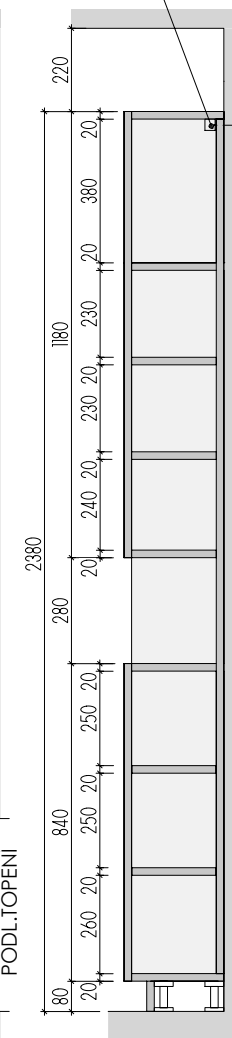

ATYPICKÝ STŮL **A-St-9** 2ks

MÍSTNOST: 102 65
201 32

DĚTSKÉ CENTRUM CHOCERADY | NÁVRH INTERIÉRU | 6/2018
ATYPICKÝ NÁBYTEK | M 1:20
ATYPICKÝ STŮL A-St-9

MOA
studio moa

POHLED

ŘEZ PODÉLNÝ

ŘEZ A-A

ŘEZ B-B