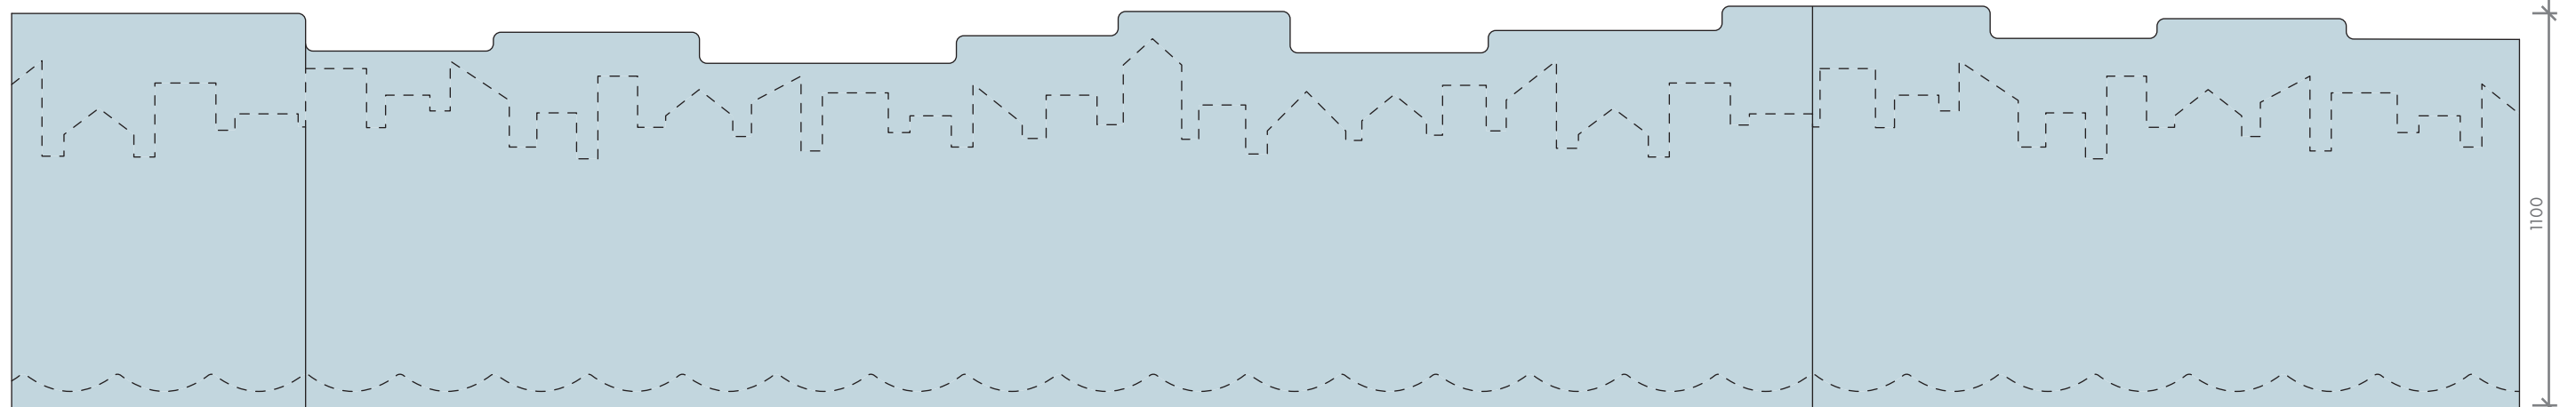

DĚTSKÉ CENTRUM CHOČERADY
OBKLAD - POKOJ 102-01 | MĚSTO
NÁVRH INTERIÉRU | 6/2018

MOA
studio moa

POKOJ 102-01 - TÉMA VE MĚSTĚ

2B - DIGITÁLNÍ TISK NA BÍLÉ HLADKÉ LAMINO

2A - DESKA DRUHÉHO PLÁNU - BÍLÉ HLADKÉ LAMINO