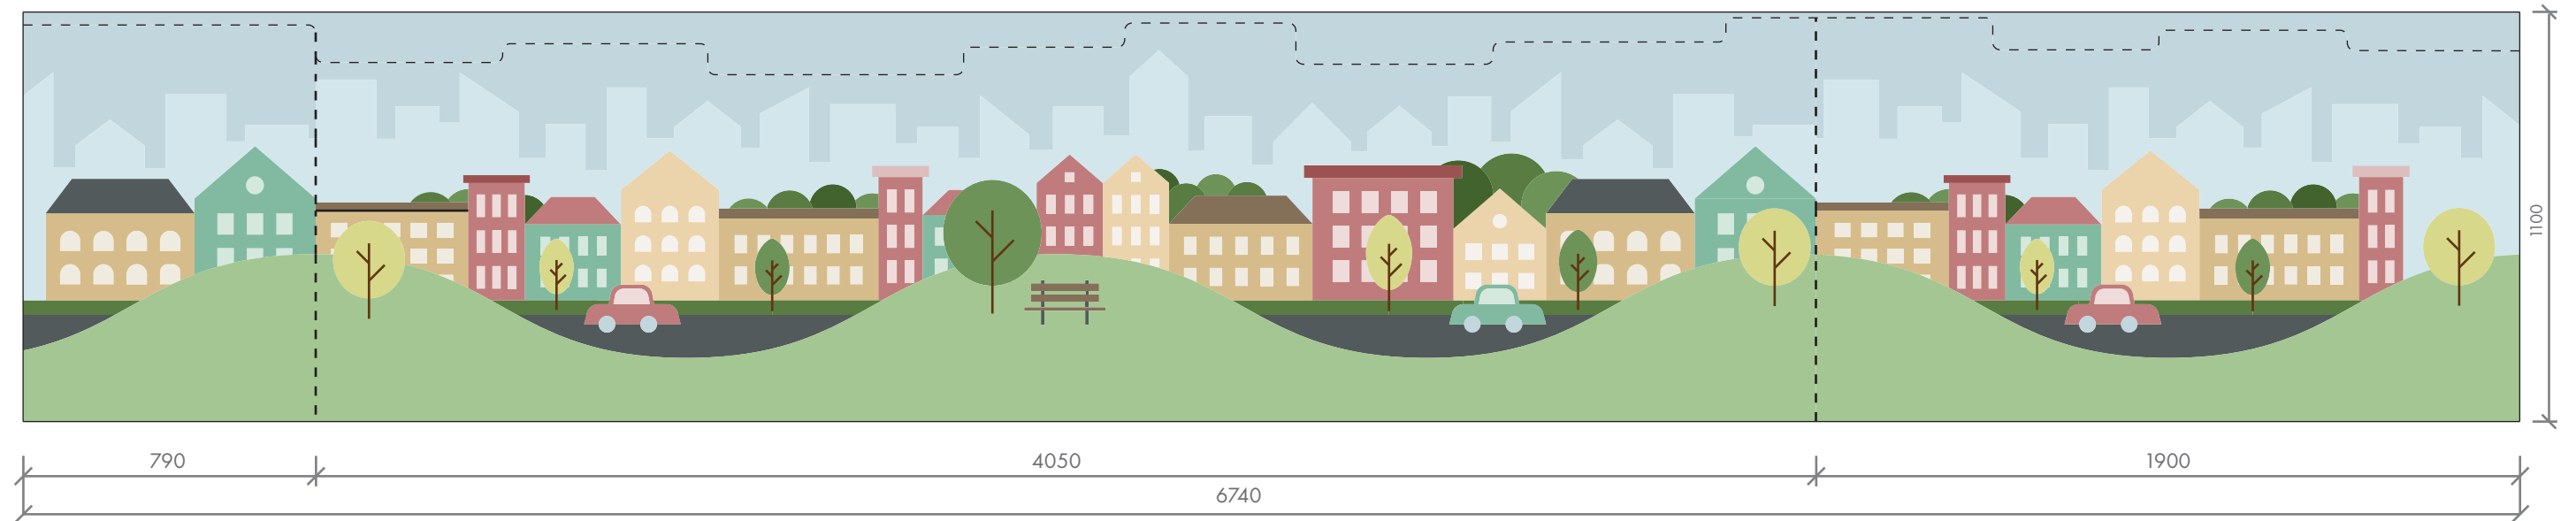

4950

4400

OBKLADY - PODKLADY PRO NACENĚNÍ TISKU

POKOJ 102-01 - TÉMA MĚSTO

tisk na mdf | čárkovaná čára značí dělení jednotlivých desek a finální ořez desky

POKOJ 102-02 - TÉMA NA FARMĚ

tisk na mdf | čárkovaná čára značí dělení jednotlivých desek a finální ořez desky