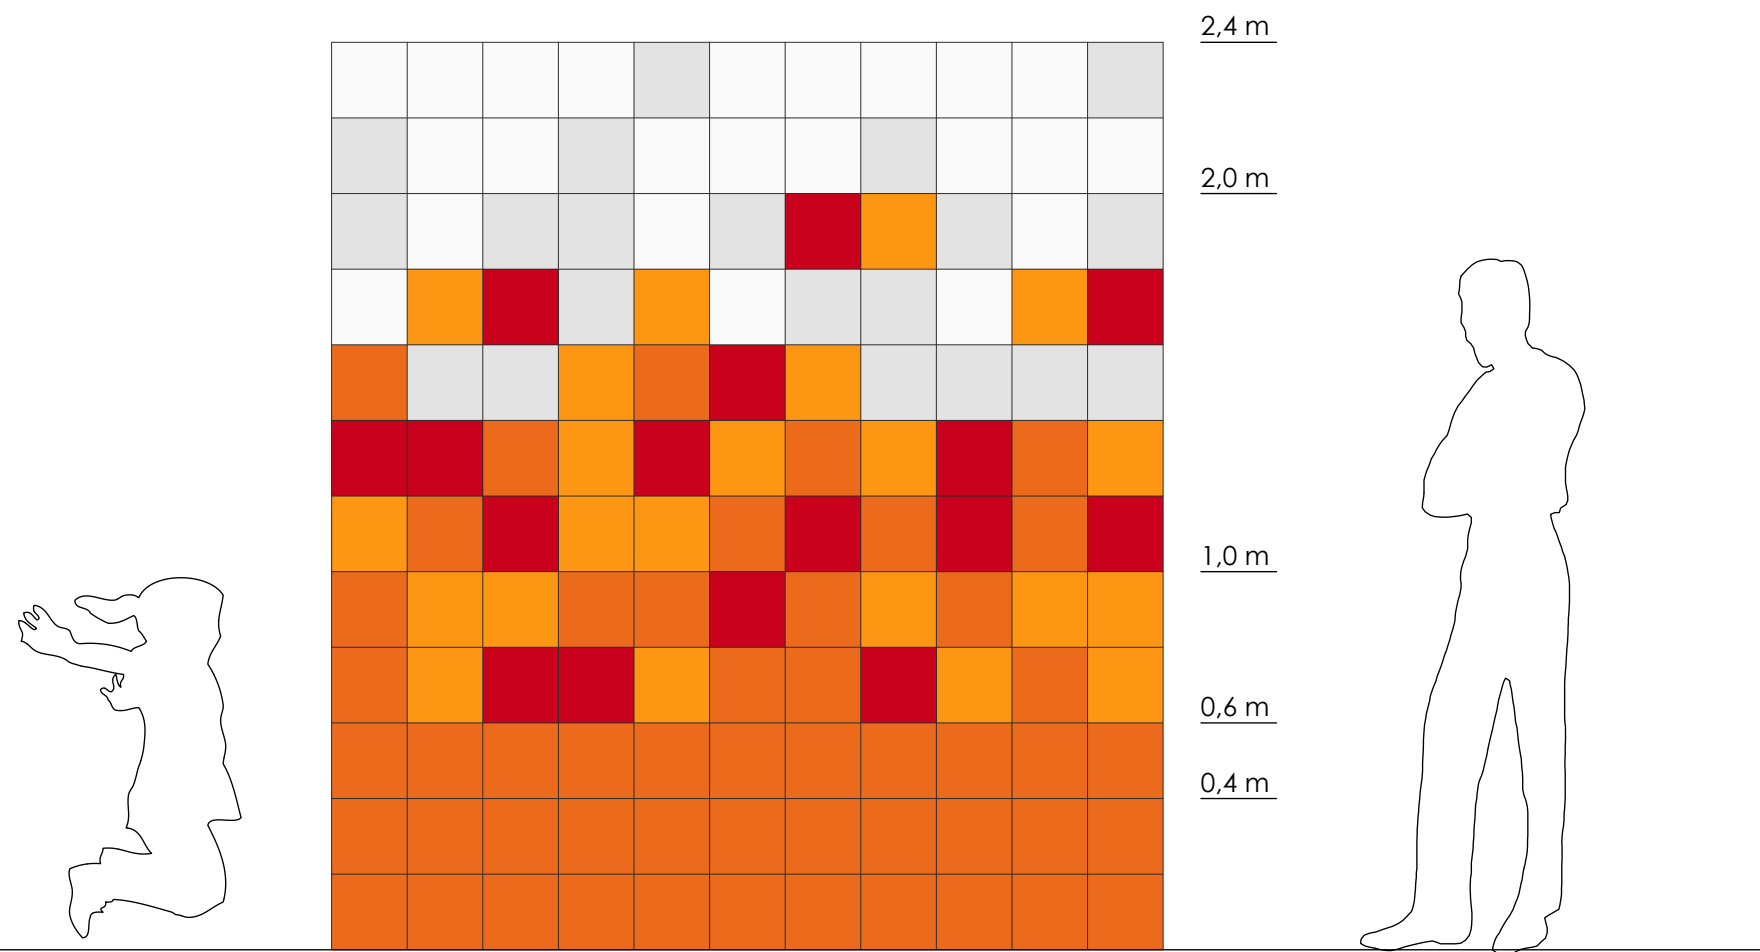

STĚNA

FRAGMENT STĚNY DĚTSKÉ KOUPELNY

řešení B (oranžová)

RAKO COLORONE
EN 14411:2012, annex K BIII GL

FORMÁT: 20 x 20 cm

PODLAHA

RAKO COLORTWO R9
EN 14411:2012, annex H BIb GL

FORMÁT: 20 x 20 cm

PODLAŽÍ	MÍSTNOST
1.NP	10 6 01
2.NP - JEN KOLEM VANY	20 2 04