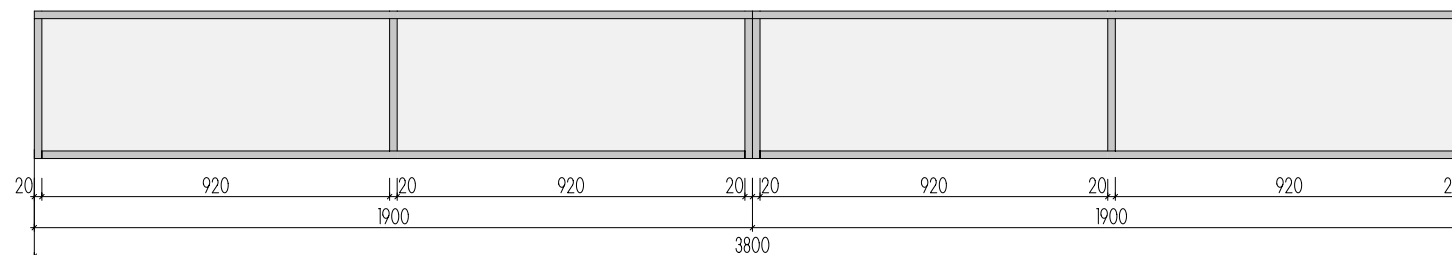

ATYPICKÉ SKŘÍNĚ 2.NP

JEDNOTLIVÉ KORPUSY
JSOU SAMOSTATNĚ KOTVENY
PŘES CHEMICKÉ KOTVY
A L-PROFILY V KORPUSU

ŘEZ PŘÍČNÝ

ŘEZ PODÉLNÝ

PŮDORYS

A-S-28
MÍSTNOST : 202 31

DEZÉNY: U146 ST9 - KUKUŘIČNĚ ŽLUTÁ
HRANY ABS 2mm V PŘÍSLUŠNÉ BARVĚ