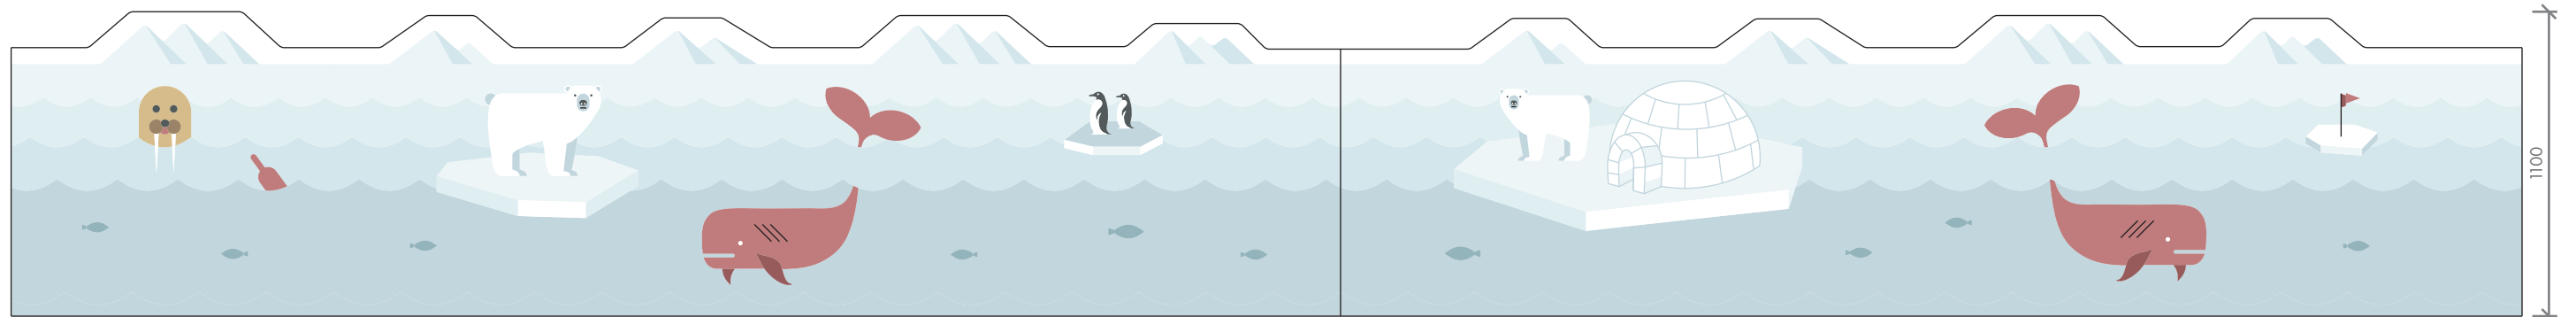

POKOJ 202-64 - TÉMA **VODNÍ SVĚT**

2B - DIGITÁLNÍ TISK NA BÍLÉ HLADKÉ LAMINO