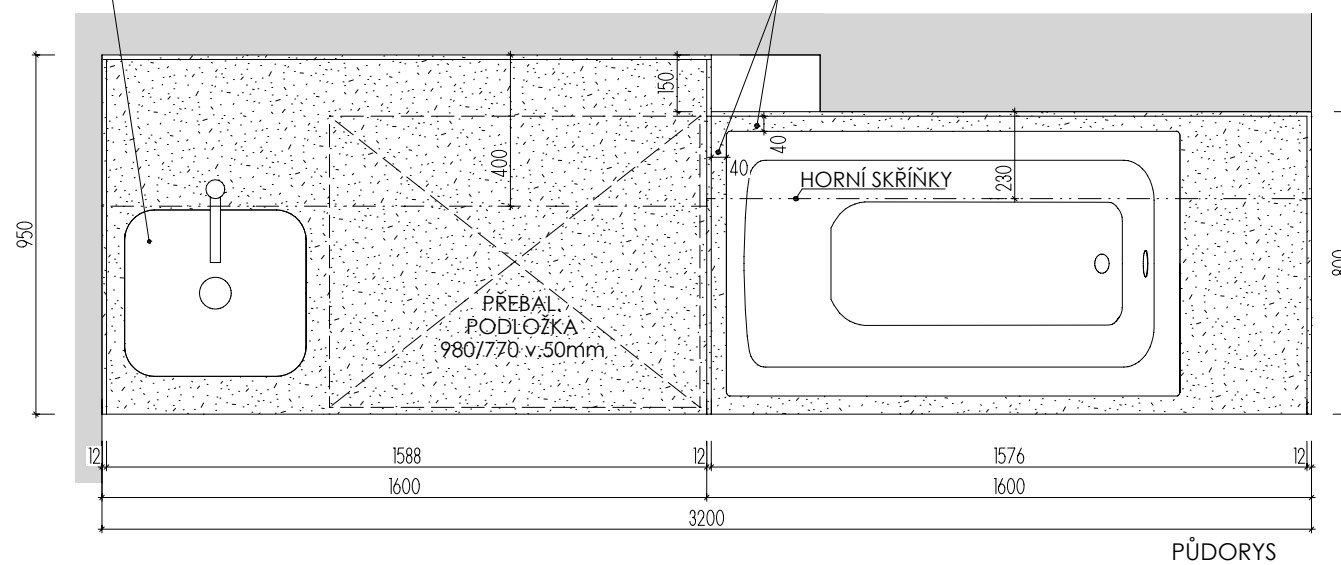

DŘEZ NEREZ
OSAŽEN POD DESKU Z UMĚLÉHO KAMENE - VIZ DETAIL B
ODSAZENÍ VANY OD OKRAJE
POHLED