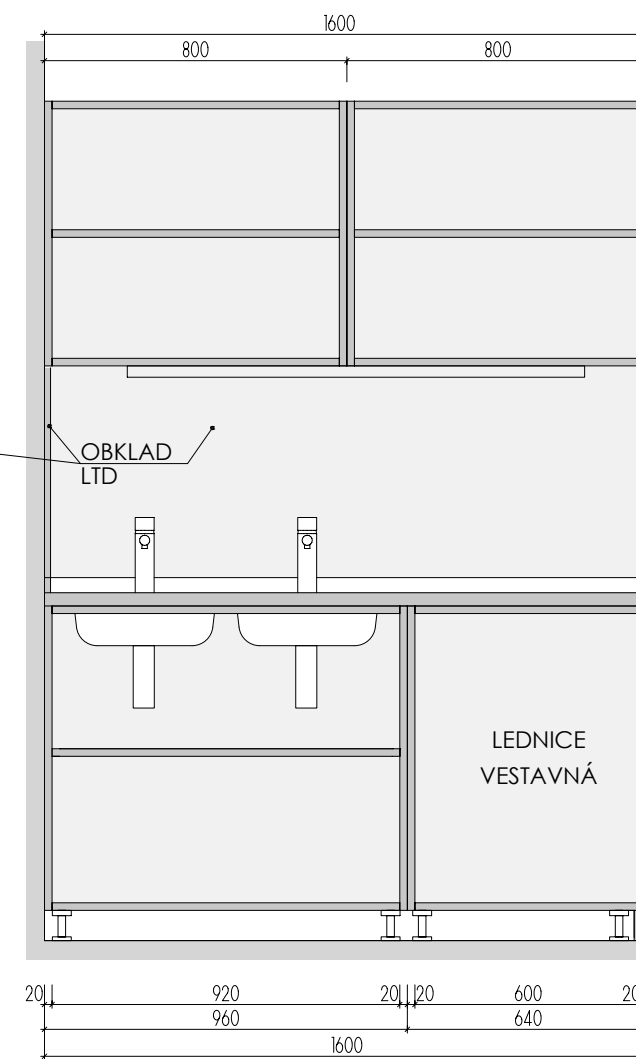

KUCH. KOUT 1 1.NP

MÍSTNOST : 102 66

POHLED

PŮDORYS

ŘEZ PODÉLNÝ

PŮDORYS
BEZ HORNÍ DESKY

ŘEZ PŘÍČNÝ

DEZÉNY: KORPUSY: LTD EGGER U788 ST9 ARKTICKÁ ŠEDÁ
 DVÍŘKA: LTD EGGER H3704 ST15 OŘECH AIDA TABÁKOVÝ
 OBKLAD STĚNY - ZÁDOVÁ DESKA tl.8mm EGGER F147 ST82 VALENTINO ŠEDÉ
 - OPATŘENA HRANOU ABS PO CELÉM OBVODU
 HRANY ABS tl.2mm V PŘÍSLUŠNÉ BARVĚ