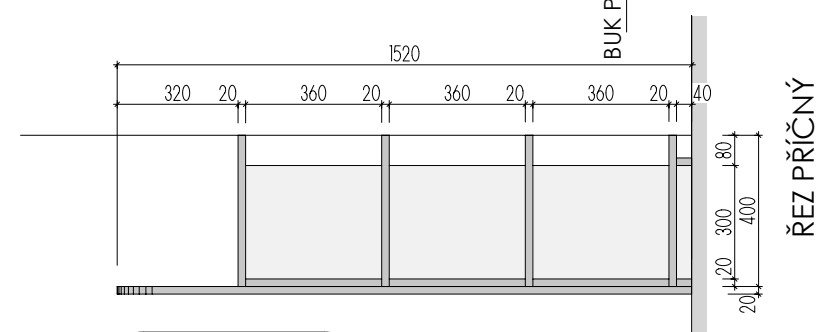

ŘEZ PŘÍČNÝ

A-S-29 _1

MÍSTNOST : 202 31

DEZÉNY: SKŘÍNKA: U146 ST9 - KUKUŘIČNĚ ŽLUTÁ

KRUHOVÉ PRVKY: U626 ST9 - KIWI ZELENÁ

HRANY ABS 2mm V PŘÍSLUŠNÉ BARVĚ

KOTVENÍ DO PODLAHY DO HL. MAX 30mm (PODLAH.TOPENÍ)

ROZMĚRY JSOU ORIENTAČNÍ, NUTNO PŘEMĚŘIT NA MÍSTĚ PO UKONČENÍ STAVEB.PRACÍ

PŘED VÝROBOU BUDE DÍLENSKÁ DOKUMENTACE ODSOUHLASENA ARCHITEKTEM

ATYPICKÉ SKŘÍNĚ 2.NP