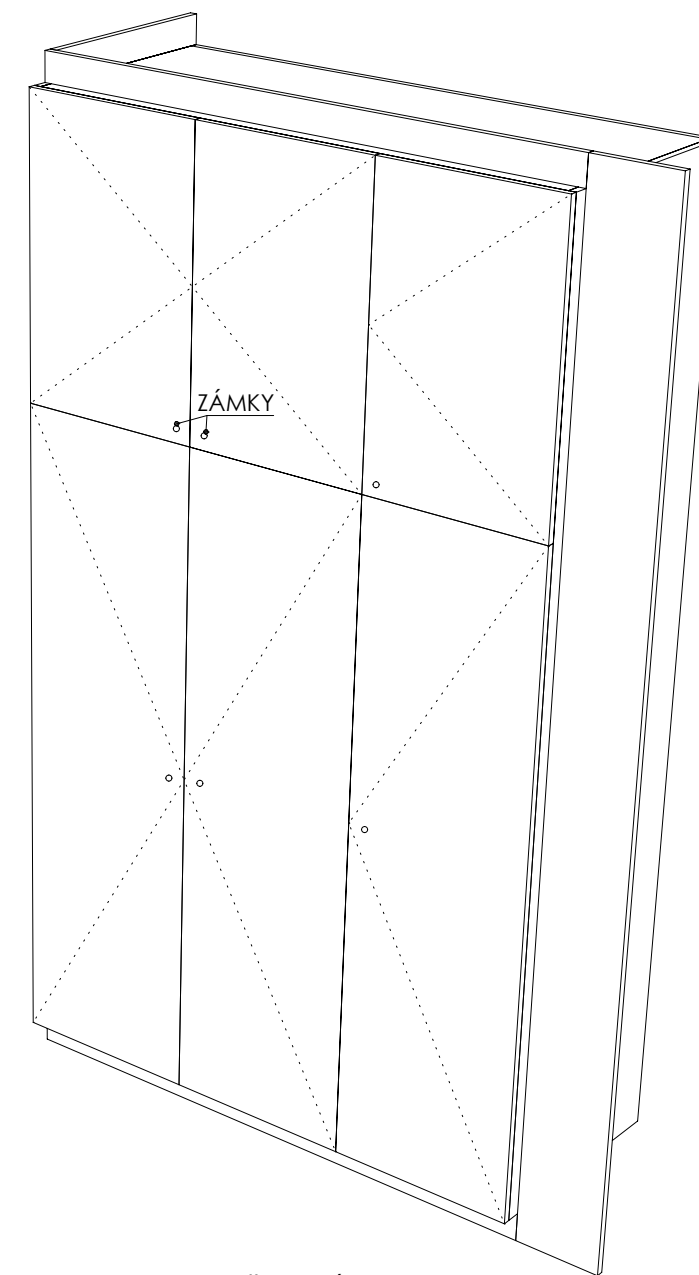

A-S-25
MÍSTNOST : 201 32

DEZÉNY: DVÍŘKA: U630 ST9 - LIMETKOVĚ ZELENÁ
KORPUSY: U788 ST9 - ARKTICKÁ ŠEDÁ
HRANY ABS 2mm V PŘÍSLUŠNÉ BARVĚ

ROZMĚRY JSOU ORIENTAČNÍ, NUTNO PŘEMĚŘIT NA MÍSTĚ PO UKONČENÍ STAVEB.PRACÍ
PŘED VÝROBOU BUDE DÍLENSKÁ DOKUMENTACE ODSOUHLASENA ARCHITEKTEM
ULOŽENÍ POLIC JE VÝŠKOVĚ MĚNITELNÉ

ATYPICKÉ SKŘÍNĚ 2.NP

DĚTSKÉ CENTRUM CHOCERADY | NÁVRH INTERIÉRU | 6/2018
ATYPICKÝ NÁBYTEK | M 1:20
SKŘÍNĚ A-S-25

MOA
studio moa