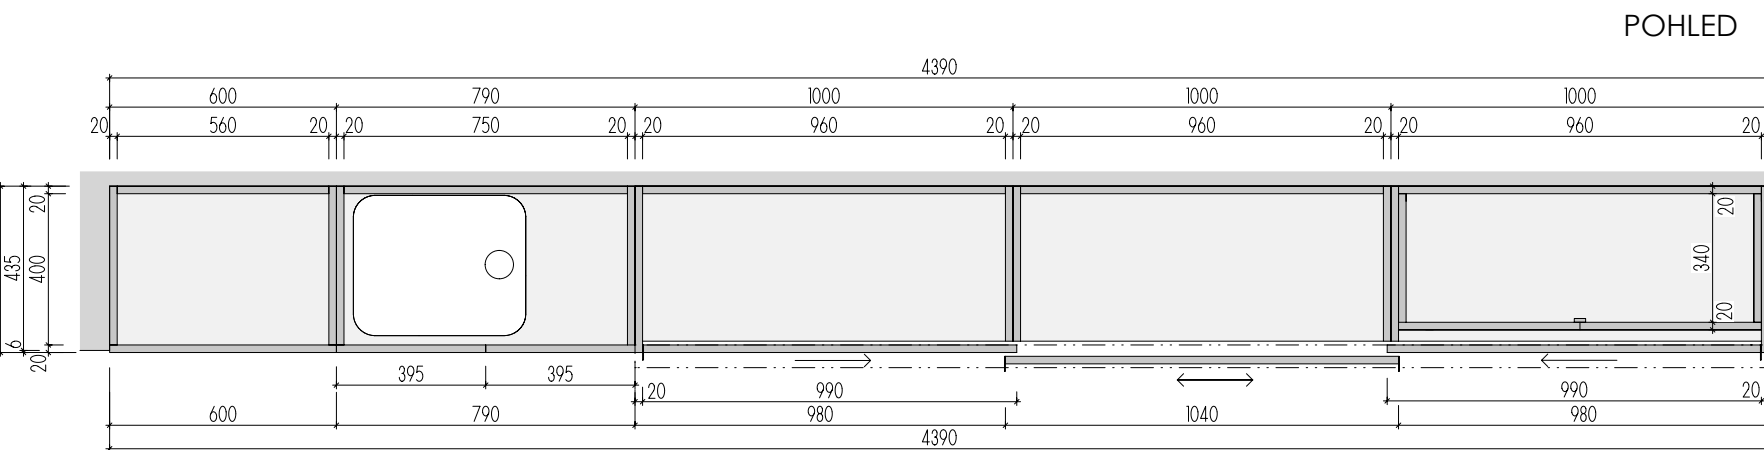

POHLED

A-S-31 _1

MÍSTNOST : 202 32

DEZÉN KORPUSŮ I DVÍŘEK H1615 TŘEŠEŇ VERONA HRANY ABS 2mm V PŘÍSLUŠNÉ BARVĚ

KŘÍDLA POSUVNÝCH DVEŘÍ JSOU OPATŘENA DVOJICEMI SVISLÝCH NAPÍNÁKŮ - JEJICH NAPĚTÍ NUTNO V PRŮBĚHU UŽÍVÁNÍ SERVISOVAT! (KROUCENÍ)

ROZMĚRY JSOU ORIENTAČNÍ, NUTNO PŘEMĚŘIT NA MÍSTĚ PO UKONČENÍ STAVEB.PRACÍ PŘED VÝROBOU BUDE DÍLENSKÁ DOKUMENTACE ODSOUHLASENA ARCHITEKTEM ULOŽENÍ POLIC JE VÝŠKOVĚ MĚNITELNÉ

ATYPICKÉ SKŘÍŇĚ 2.NP