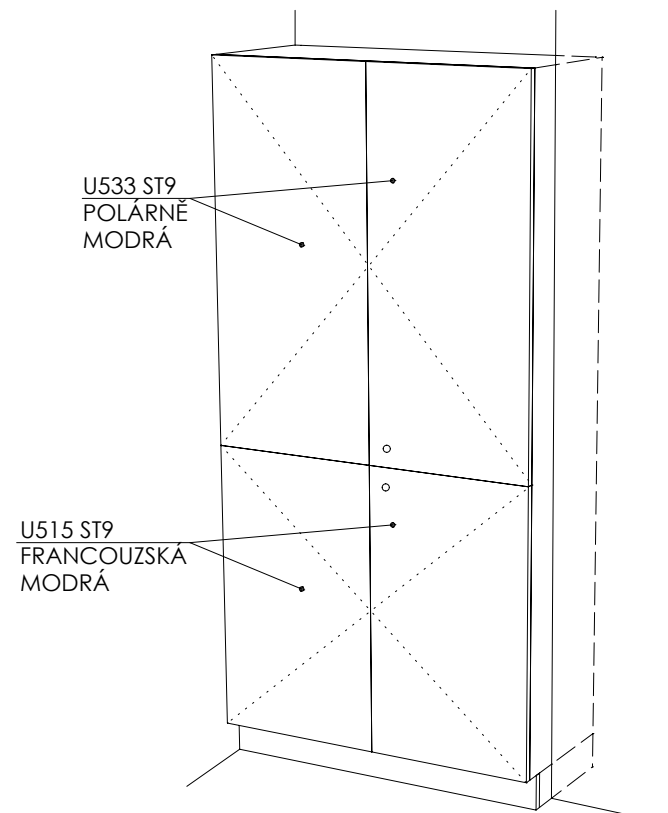

POHLED

A-S-11

MÍSTNOST : 102 01

DEZÉNY: DVÍŘKA - HORNÍ: U533 ST9 - POLÁRNĚ MODRÁ
DOLNÍ: U515 ST9 - FRANCOUZSKÁ MODRÁ
KORPUSY: U788 ST9 - ARKTICKÁ ŠEDÁ
HRANY ABS 2mm V PŘÍSLUŠNÉ BARVĚ

ROZMĚRY JSOU ORIENTAČNÍ, NUTNO PŘEMĚŘIT NA MÍSTĚ PO UKONČENÍ STAVEB.PRACÍ
PŘED VÝROBOU BUDE DÍLENSKÁ DOKUMENTACE ODSOUHLASENA ARCHITEKTEM
NA KŘÍDLE DVEŘÍ BEZ ZÁMKU JE VNITŘNÍ LIŠTA ZAMEZUJÍCÍ OTEVŘENÍ - KLAPAČKA
ULOŽENÍ POLIC JE VÝŠKOVĚ MĚNITELNÉ

ATYPICKÉ SKŘÍNĚ 1.NP