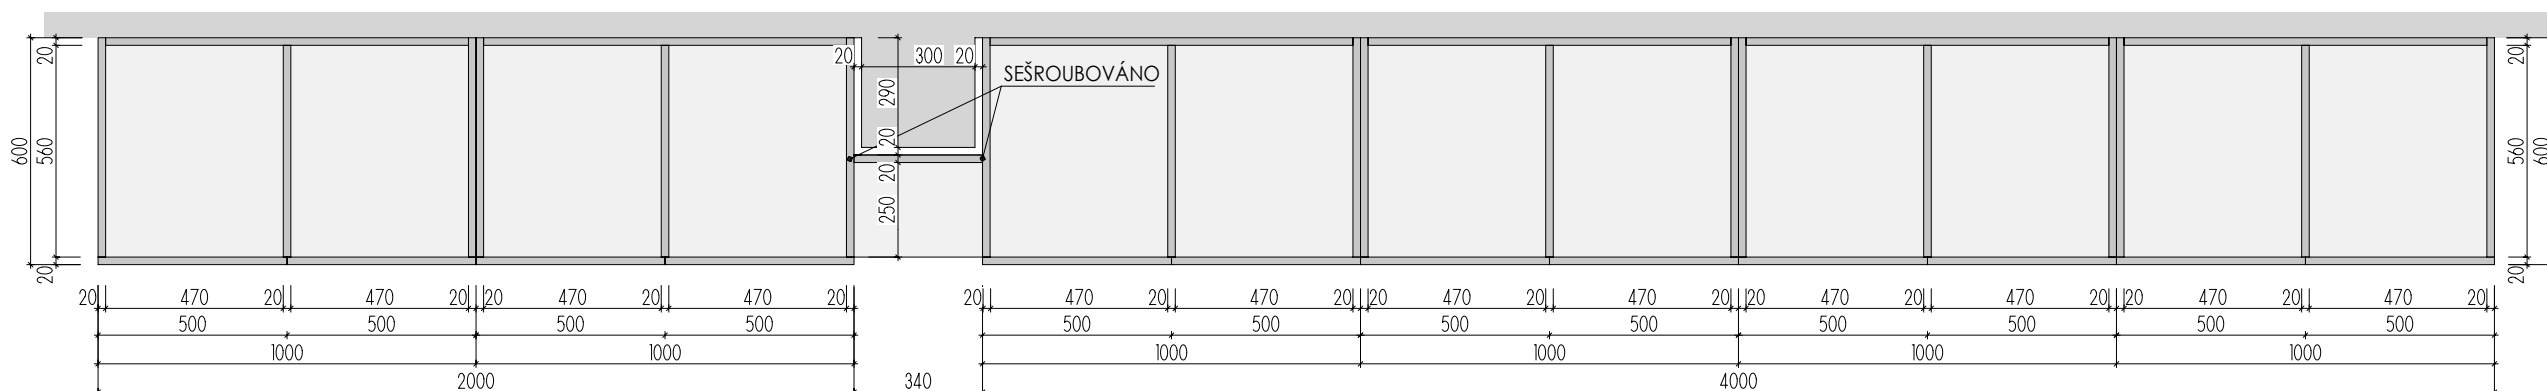

ATYPICKÉ SKŘÍŇĚ 2.NP

DĚTSKÉ CENTRUM CHOCERADY | NÁVRH INTERIÉRU | 6/2018

ATYPICKÝ NÁBYTEK | M 1:20

SKŘÍŇ A-S-29

MOA
studio moa

A-S-30 _1

MÍSTNOST : 202 31

DEZÉNY: DVÍŘKA - HORNÍ: U533 ST9 - POLÁRNĚ MODRÁ
 STŘEDNÍ, DOLNÍ: U626 ST9 - KIWI ZELENÁ