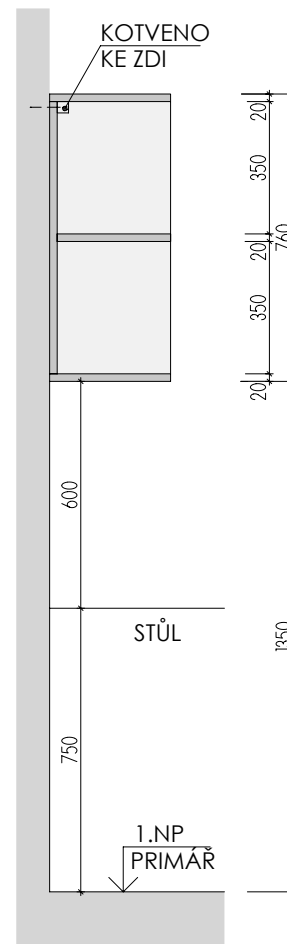

ATYPICKÉ SKŘÍNĚ 1.NP

DĚTSKÉ CENTRUM CHOCERADY | NÁVRH INTERIÉRU | 6/2018
ATYPICKÝ NÁBYTEK | M 1:20
SKŘÍNĚ A-S-16

MOA
studio moa

ŘEZ PODÉLNÝ

ŘEZ PŘÍČNÝ

ŘEZ PŘÍČNÝ

ŘEZ PODÉLNÝ

PŮDORYS