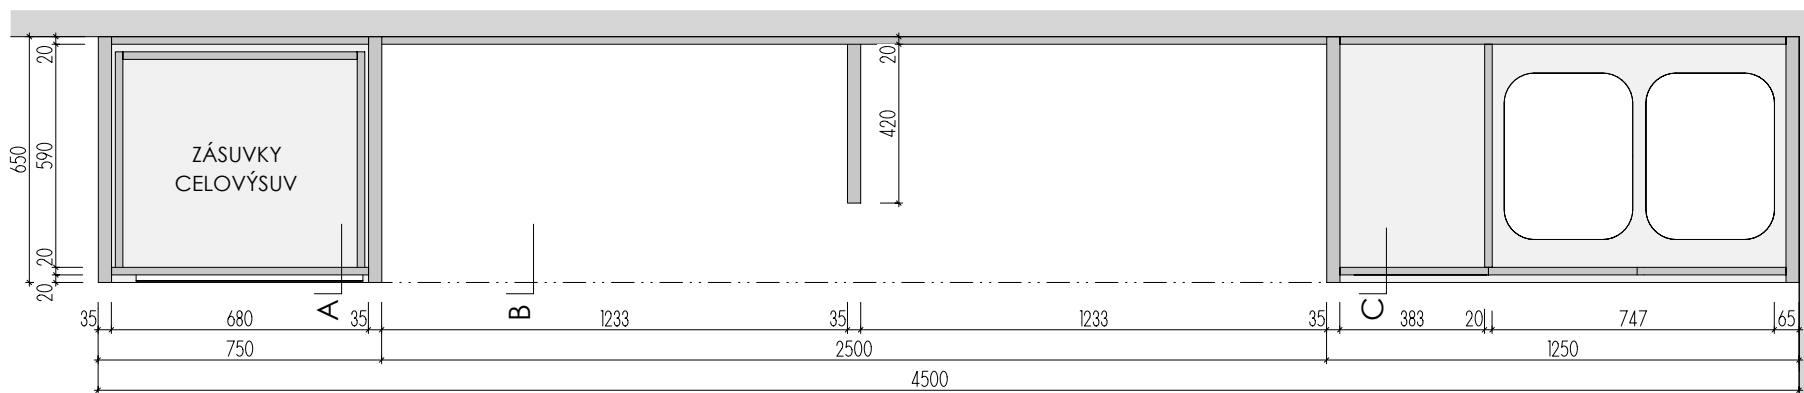

MYCÍ STŮL A-St-6 _2

MÍSTNOST: 202 63

DĚTSKÉ CENTRUM CHOČERADY | NÁVRH INTERIÉRU | 6/2018
 ATYPICKÝ NÁBYTEK | M 1:20
 MYCÍ STŮL A-St-6

MOA
 studio moa

ROZMĚRY JSOU ORIENTAČNÍ, NUTNO PŘEMĚŘIT NA MÍSTĚ PO UKONČENÍ STAVEB. PRACÍ