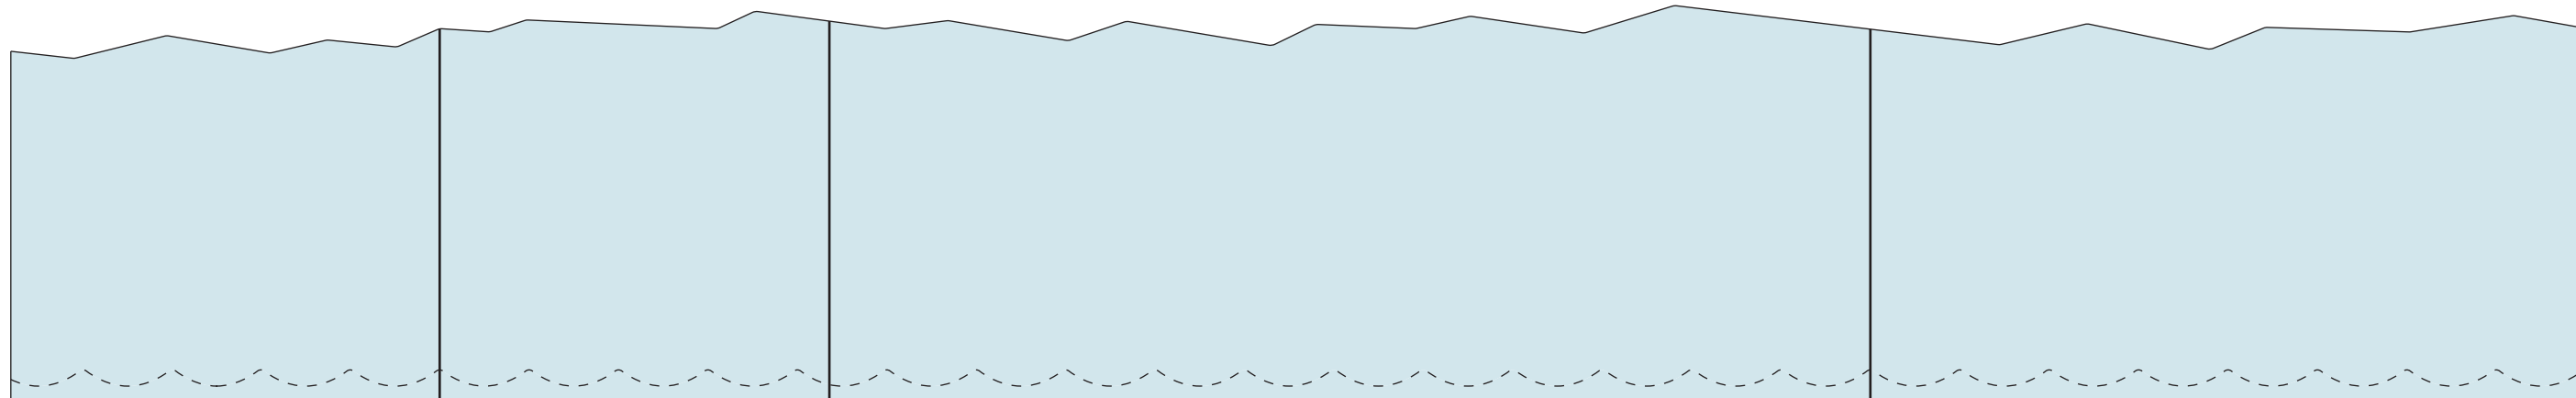

2B - DIGITÁLNÍ TISK NA BÍLÉ HLADKÉ LAMINO

1100

2A - DESKA DRUHÉHO PLÁNU - BÍLÉ HLADKÉ LAMINO

1100

1 - DESKA PRVNÍHO PLÁNU - ČERNÁ MDF + LAMINÁT U626 ST9 + GRAVÍROVANÉ MOTIVY

1000

1205

1095