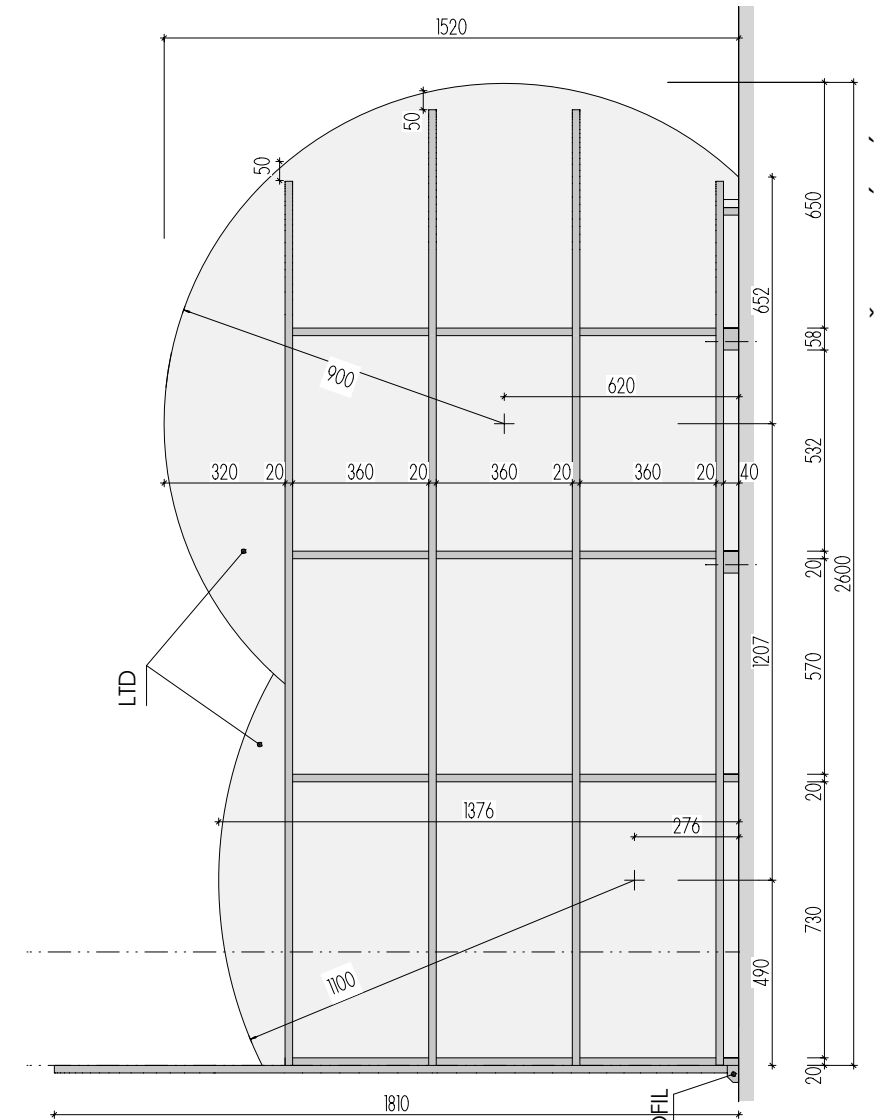

ŘEZ PODÉLNÝ