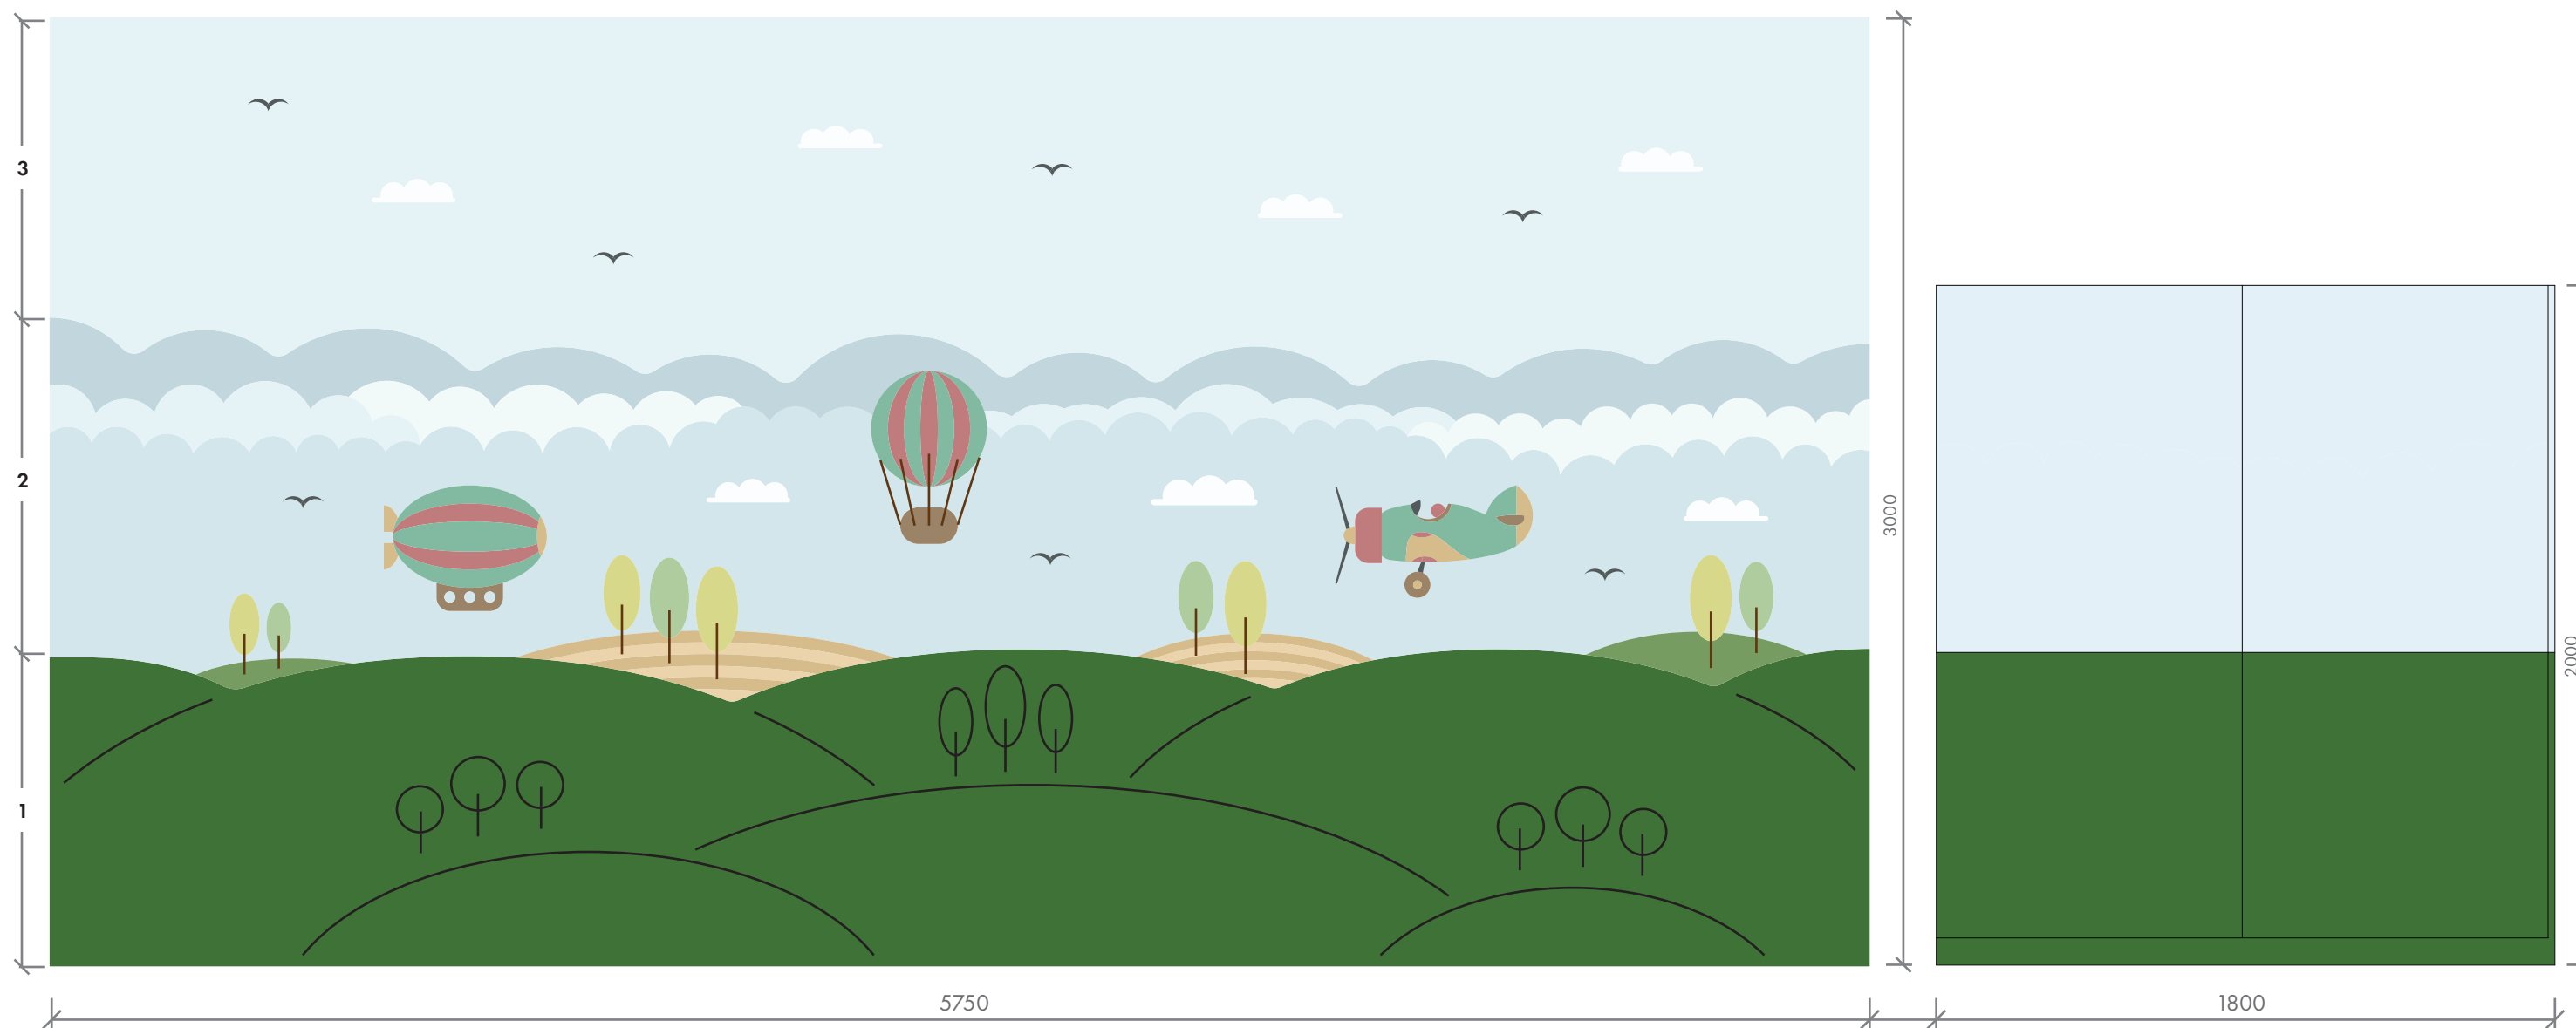

POKOJ 102-03 - TÉMA VE VZDUCHU

1 část obkladu | 5,75 m x 3 m | 2x dřevěná deska, digitální tisk + výmalba

Skříň - barevné řešení - výška 2 metry

---

1 - obklad černá MDF + laminát U650 ST9 + gravírované motivy

2 - obklad bílé hladké lamino + digitální tisk

3 - výmalba + malba dekoru přes šablony