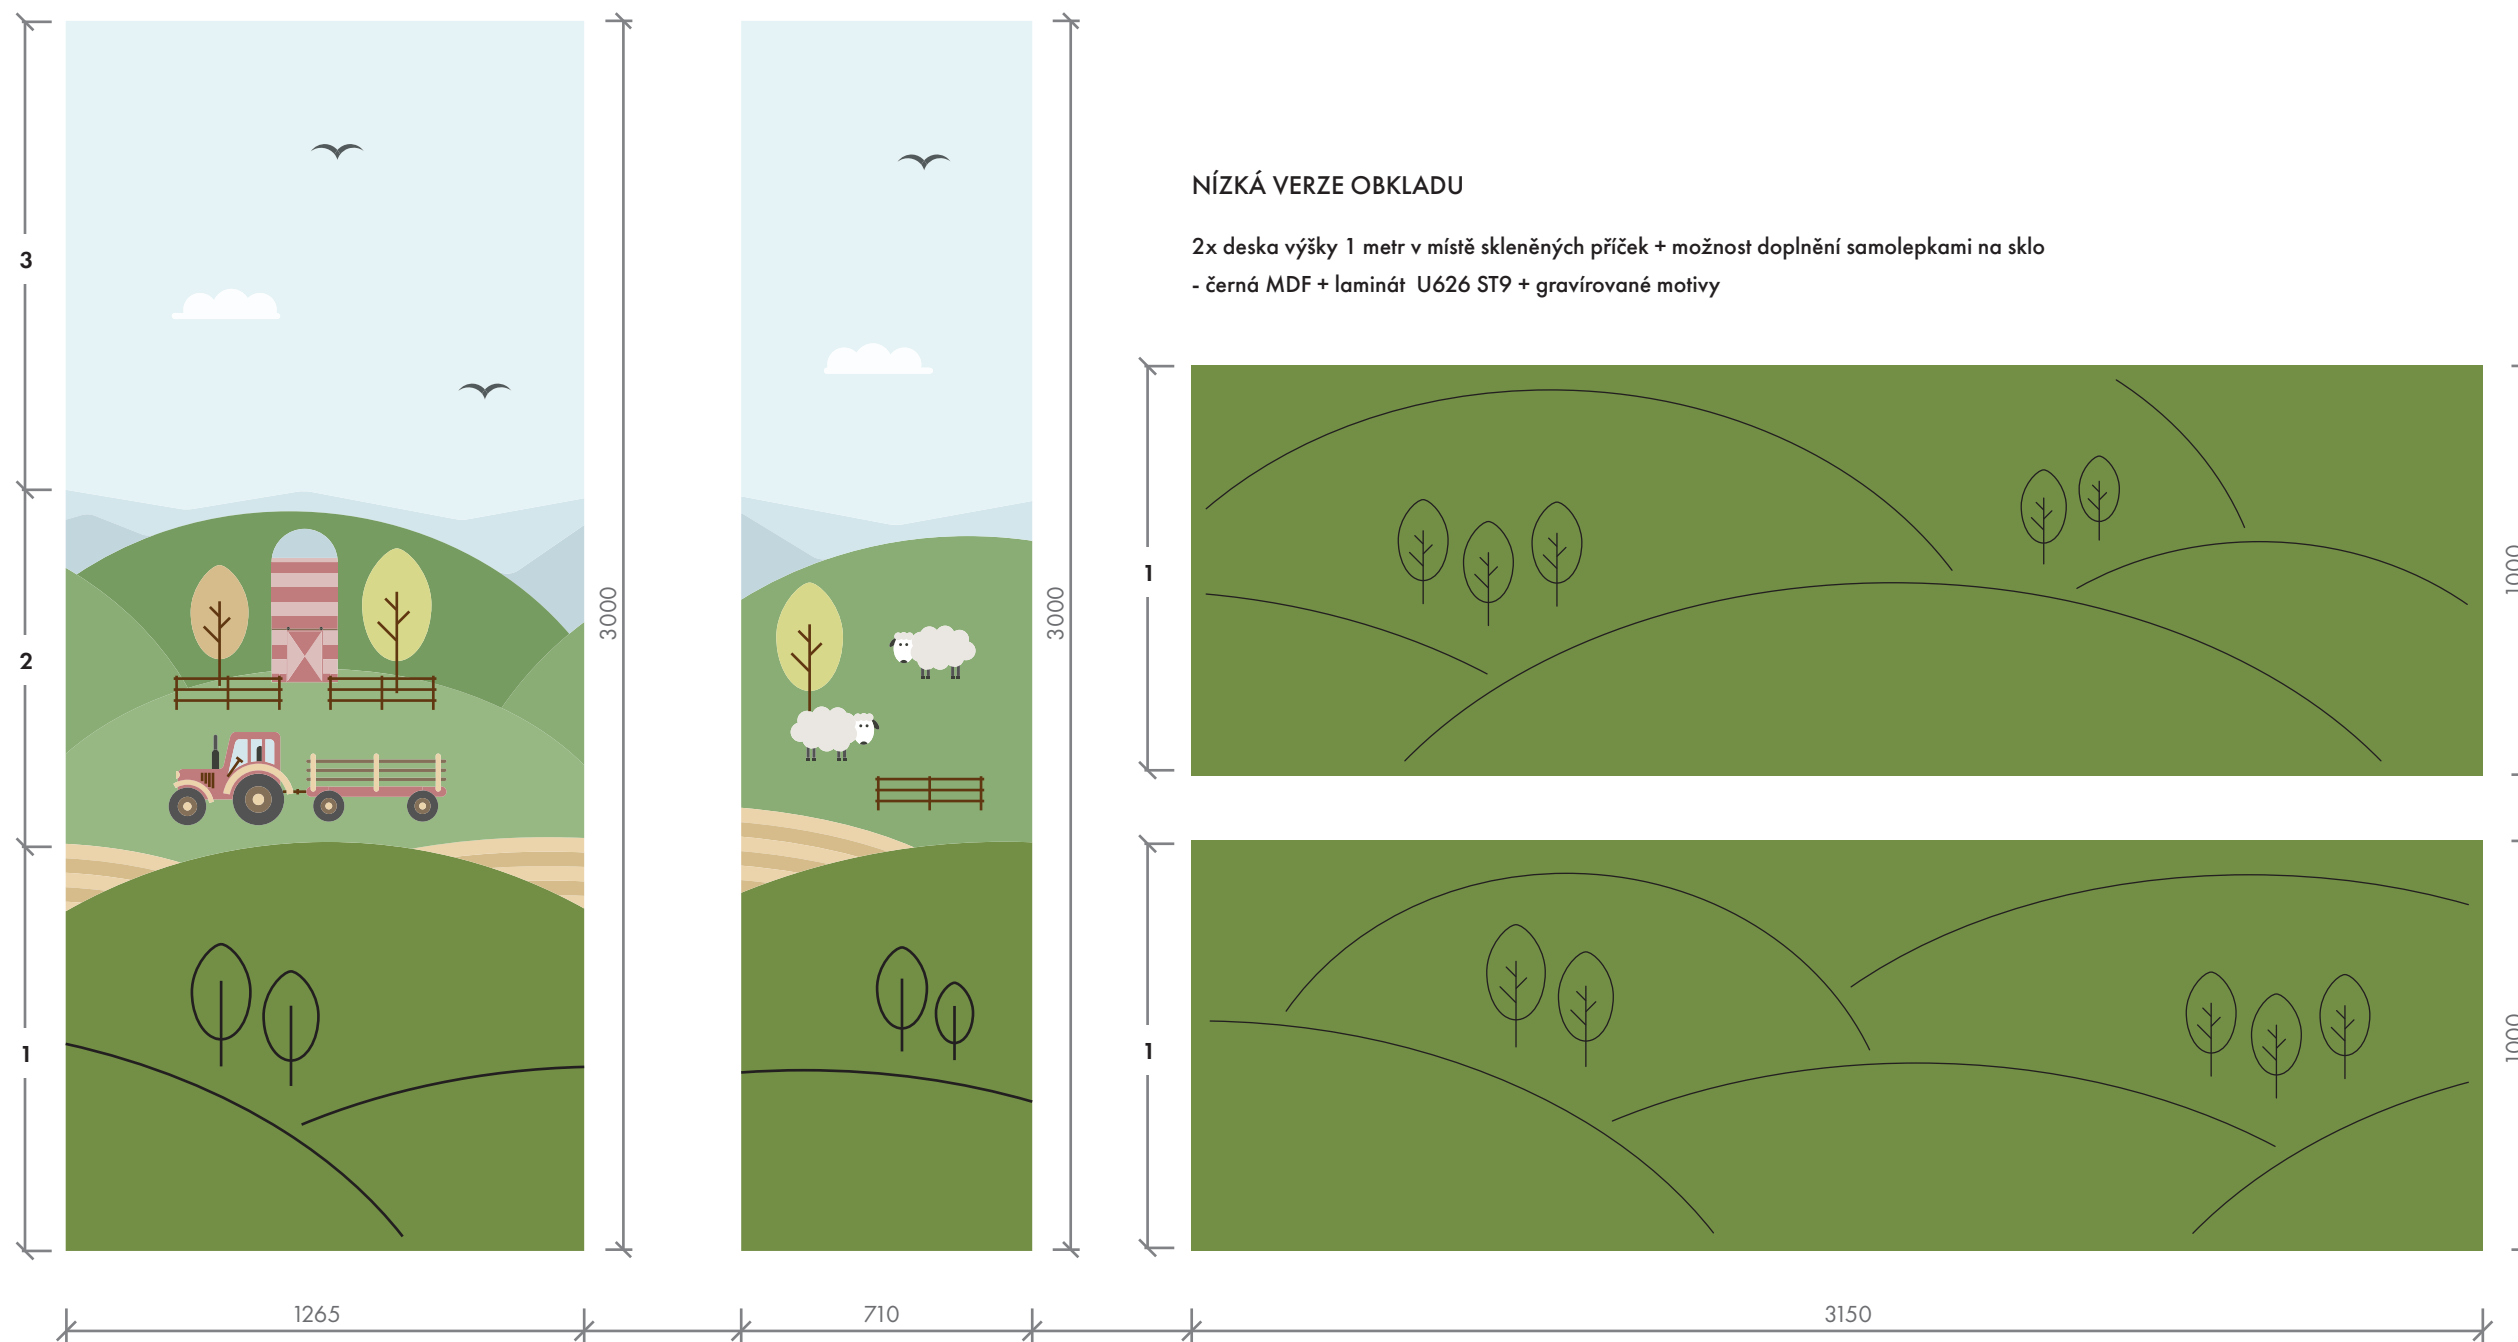

POKOJ 102-02 - TÉMA NA FARMĚ

2 části obkladu | 1,265 m x 3 m | 0,71 m x 3 m | 2x dřevěná deska, digitální tisk, výmalba

---

1 - obklad černá MDF + laminát U626 ST9 + gravírované motivy

2 - obklad bílé hladké lamino + digitální tisk

3 - výmalba + malba dekoru přes šablony

PODLAHA - VENETO 642 Salmon