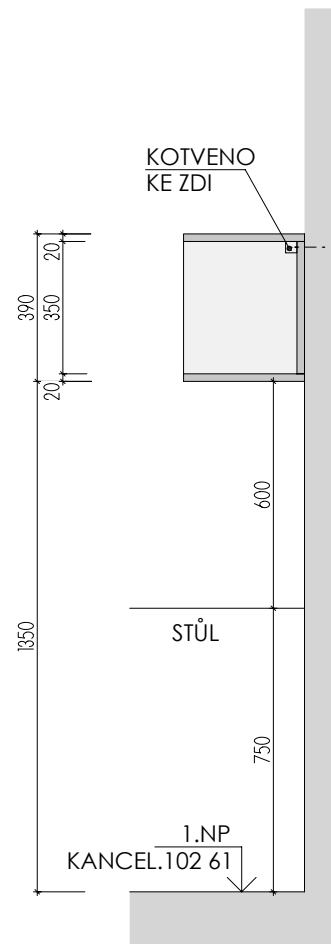

ATYPICKÉ SKŘÍNĚ 1.NP

DĚTSKÉ CENTRUM CHOCERADY | NÁVRH INTERIÉRU | 6/2018
ATYPICKÝ NÁBYTEK | M 1:20
SKŘÍNĚ A-S-16

MOA
studio moa

ŘEZ PODÉLNÝ

ŘEZ PŘÍČNÝ

ŘEZ PŘÍČNÝ

ŘEZ PODÉLNÝ

PŮDORYS