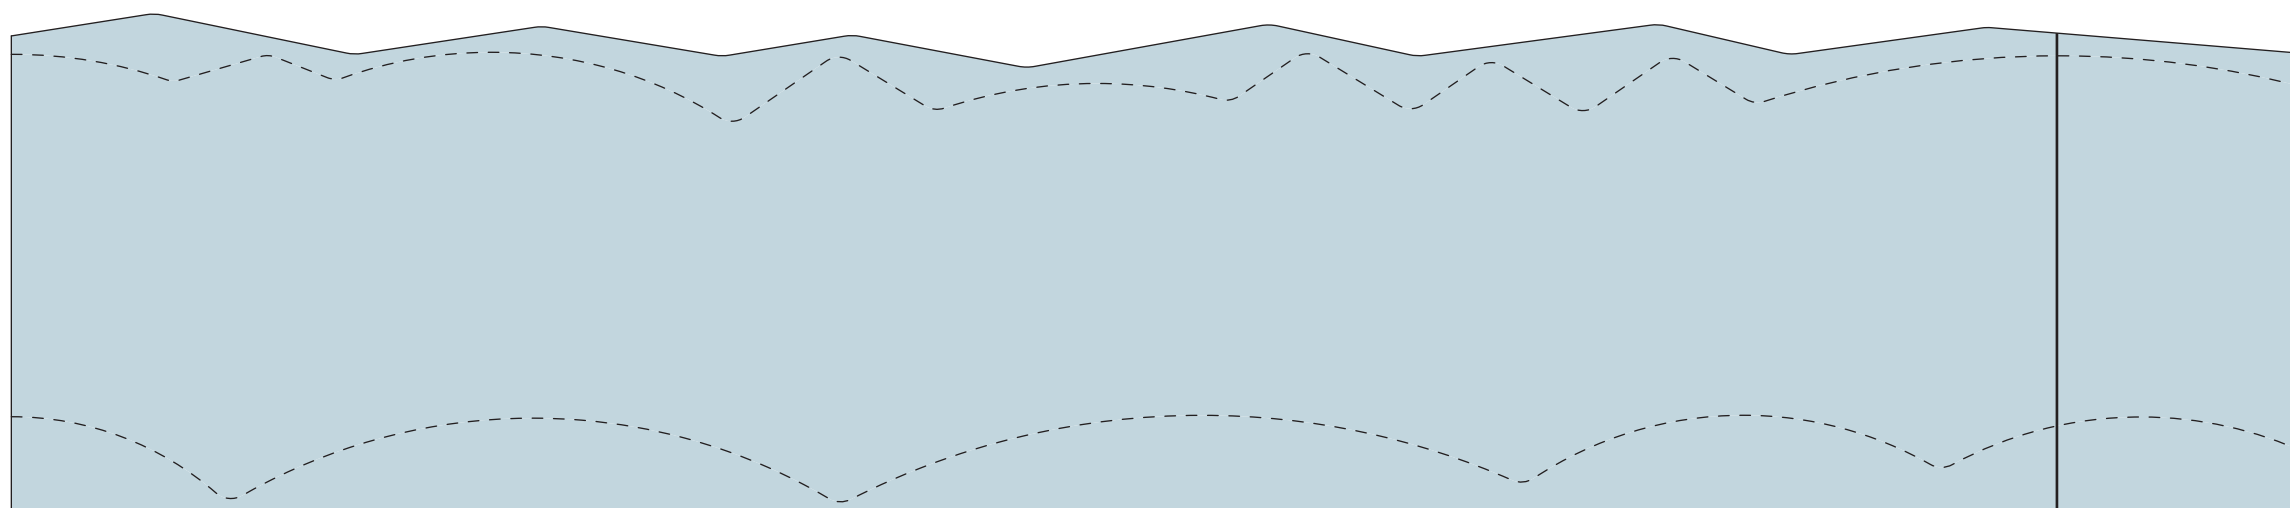

1100

2A - DESKA DRUHÉHO PLÁNU - BÍLÉ HLADKÉ LAMINO

1100

1 - DESKA PRVNÍHO PLÁNU - ČERNÁ MDF + LAMINÁT U650 ST9 + GRAVÍROVANÉ MOTIVY

1000

4510

550

POKOJ 202-62 - TÉMA U LESA