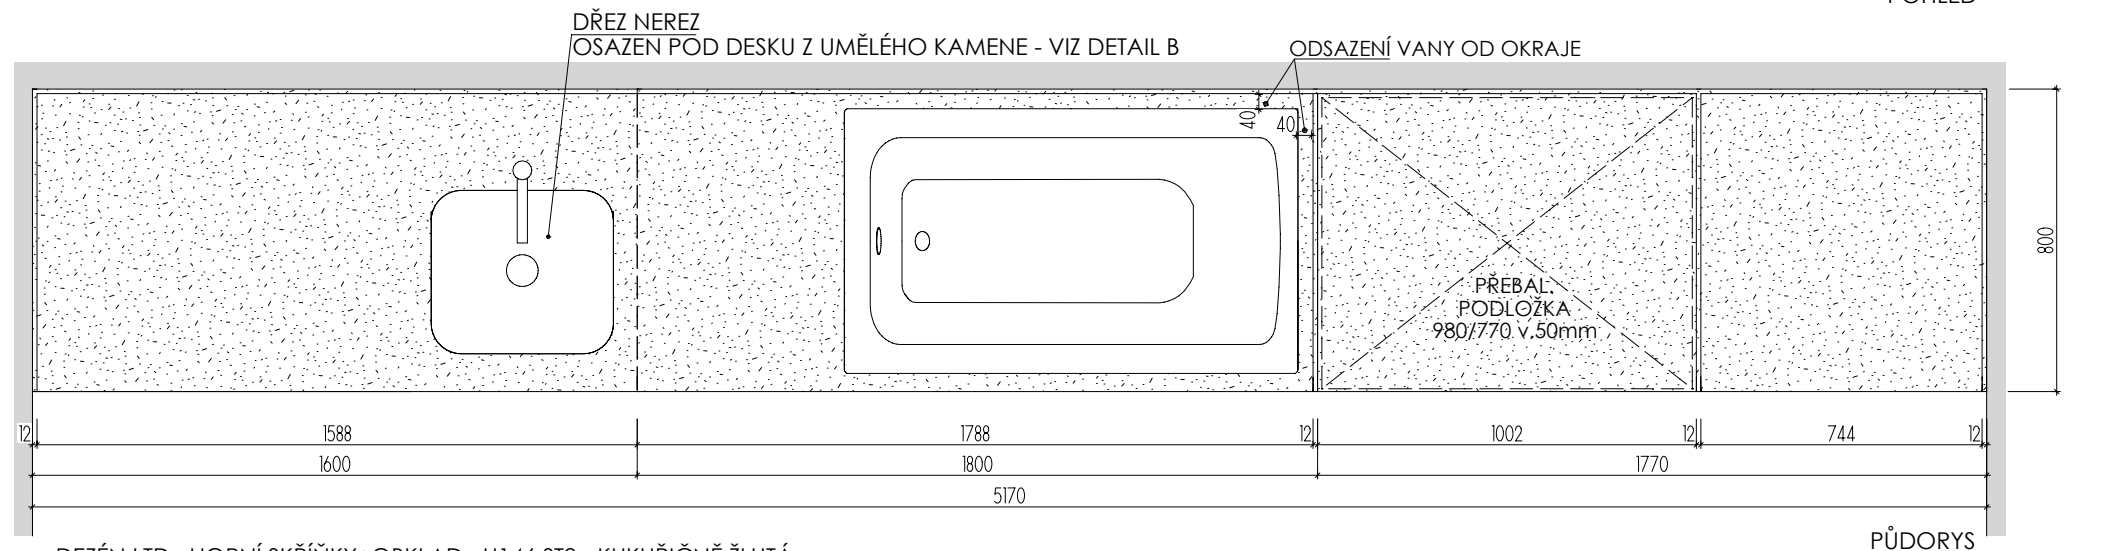

DEZÉN LTD: HORNÍ SKŘÍŇKY+OBKLAD: U146 ST9 - KUKUŘIČNĚ ŽLUTÁ
DOLNÍ SKŘÍŇKY: U626 ST9 - KIWI ZELENÁ

HRANY ABS 2mm V PŘÍSLUŠNÉ BARVĚ(U ZÁDOVÉ DESKY- PO CELÉM OBVODĚ)

UMĚLÝ KÁMEN - ODSŤÍN HANEX ICE QUEEN T-050 - VŠECHNY VNITŘNÍ ROHY
ZAKULACENY R 12mm - VIZ DETAIL B

ROZMĚRY JSOU ORIENTAČNÍ, NUTNO PŘEMĚRIT NA MÍSTĚ PO UKONČENÍ STAVEB.PRACÍ
ULOŽENÍ POLIC JE VÝŠKOVĚ MĚNITELNÉ
ELEKTR. A SLABOPROUDÉ ZÁSUVKY BUDOU OSAZENY PO KOORDINACI SE STAVBOU
KORPUS SKŘÍŇKY PRO VANU BUDE UPRAVEN DLE SKUTEČNÉ TECHNOLOGIE VANY
NA KŘÍDLE DVEŘÍ BEZ ZÁMKU JE VNITŘNÍ LIŠTA ZAMEZUJÍCÍ OTEVŘENÍ - KLAPAČKA
VEŠKERÉ SPÁRY MEZI SVISLÝM OBKLADEM LTD A UMĚLÝM KAMENEM BUDOU ZASILIKOVÁNY
PŘED VÝROBOU BUDE DÍLENSKÁ DOKUMENTACE ODSOUHLASENA ARCHITEKTEM