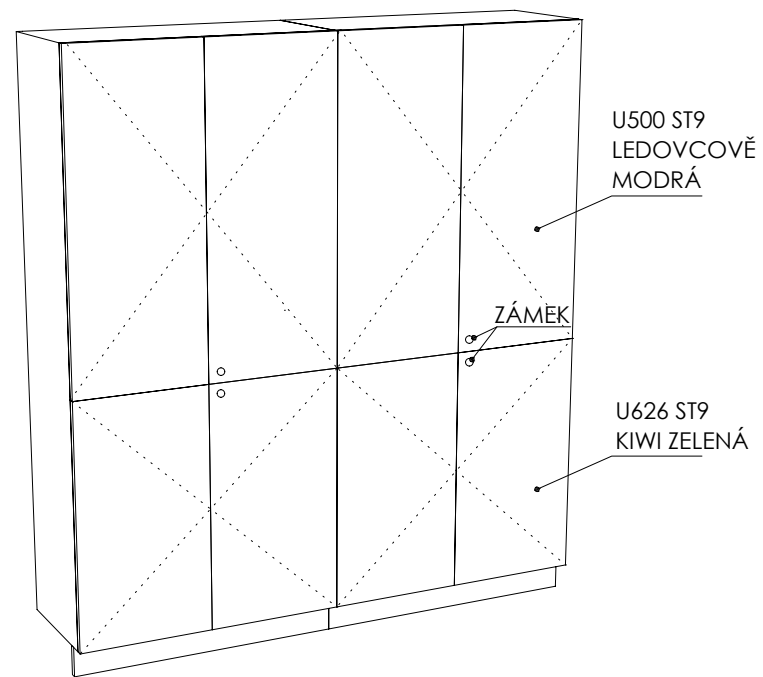

DEZÉNY: DVÍŘKA - HORNÍ: U500 ST9 - LEDOVCOVĚ MODRÁ

DOLNÍ: U626 ST9 - KIWI ZELENÁ

KORPUSY: U788 ST9 - ARKTICKÁ ŠEDÁ

HRANY ABS 2mm V PŘÍSLUŠNÉ BARVĚ

ROZMĚRY JSOU ORIENTAČNÍ, NUTNO PŘEMĚŘIT NA MÍSTĚ PO UKONČENÍ STAVEB.PRACÍ
PŘED VÝROBOU BUDE DÍLENSKÁ DOKUMENTACE ODSOUHLASENA ARCHITEKTEM
NA KŘÍDLE DVEŘÍ BEZ ZÁMKU JE VNITŘNÍ LIŠTA ZAMEZUJÍCÍ OTEVŘENÍ - KLAPAČKA
ULOŽENÍ POLIC JE VÝŠKOVĚ MĚNITELNÉ

A-S-22

MÍSTNOST : 202 03

ATYPICKÉ SKŘÍNĚ 2.NP