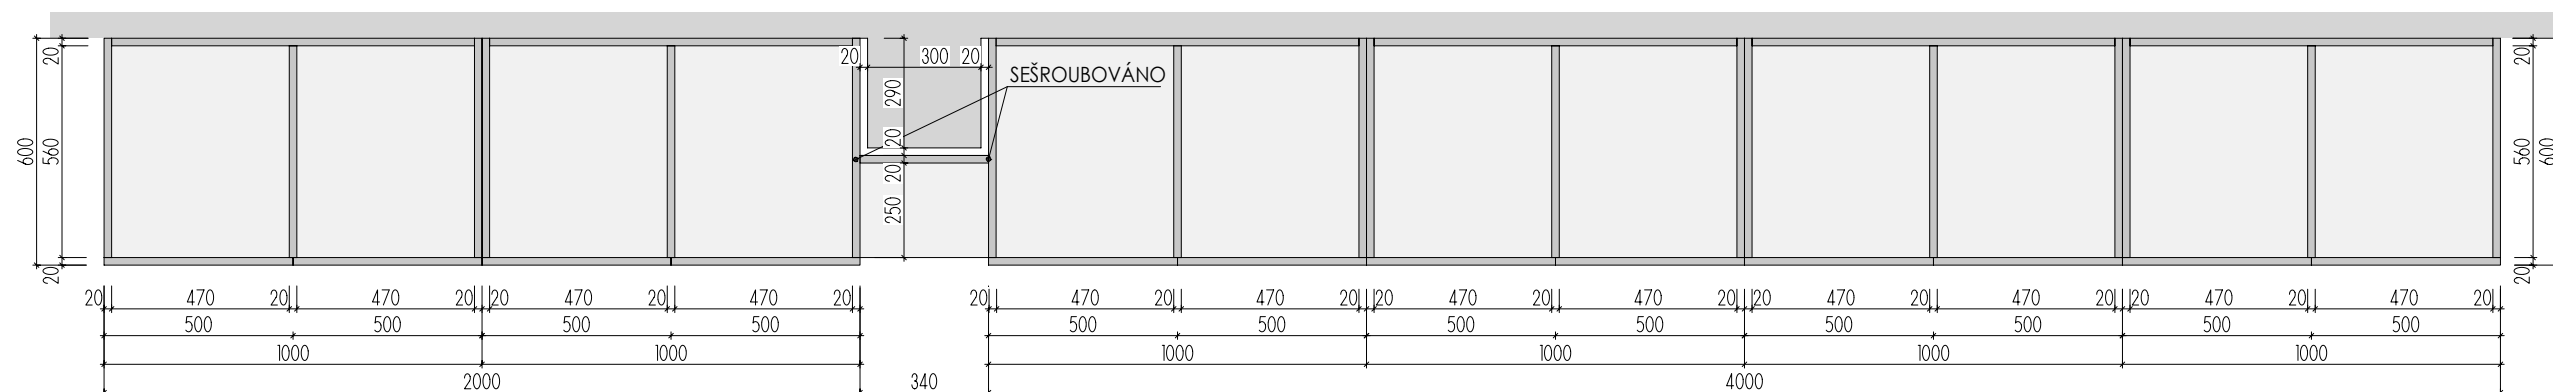

PŮDORYS

A-S-30 _3

MÍSTNOST : 202 31

DEZÉNY: DVÍŘKA - HORNÍ: U533 ST9 - POLÁRNĚ MODRÁ
STŘEDNÍ, DOLNÍ: U626 ST9 - KIWI ZELENÁ

KORPUSY: U15 ST9 - FRANCOUZSKÁ MODRÁ
U533 ST9 - POLÁRNĚ MODRÁ

HRANY ABS 2mm V PŘÍSLUŠNÉ BARVĚ

ROZMĚRY JSOU ORIENTAČNÍ, NUTNO PŘEMĚŘIT NA MÍSTĚ PO UKONČENÍ STAVEB.PRACÍ
PŘED VÝROBOU BUDE DÍLENSKÁ DOKUMENTACE ODSOUHLASENA ARCHITEKTEM
ULOŽENÍ POLIC JE VÝŠKOVĚ MĚNITELNÉ

ATYPICKÉ SKŘÍNĚ 2.NP

DĚTSKÉ CENTRUM CHOCERADY | NÁVRH INTERIÉRU | 6/2018
ATYPICKÝ NÁBYTEK | M 1:20
SKŘÍNĚ A-S-30

MOA
studio moa