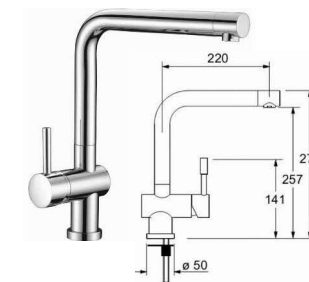

STOJÁNKOVÁ TLAKOVÁ BATERIE V CHROMOVÉM PROVEDENÍ. (např. Franke Samoa Chrom)