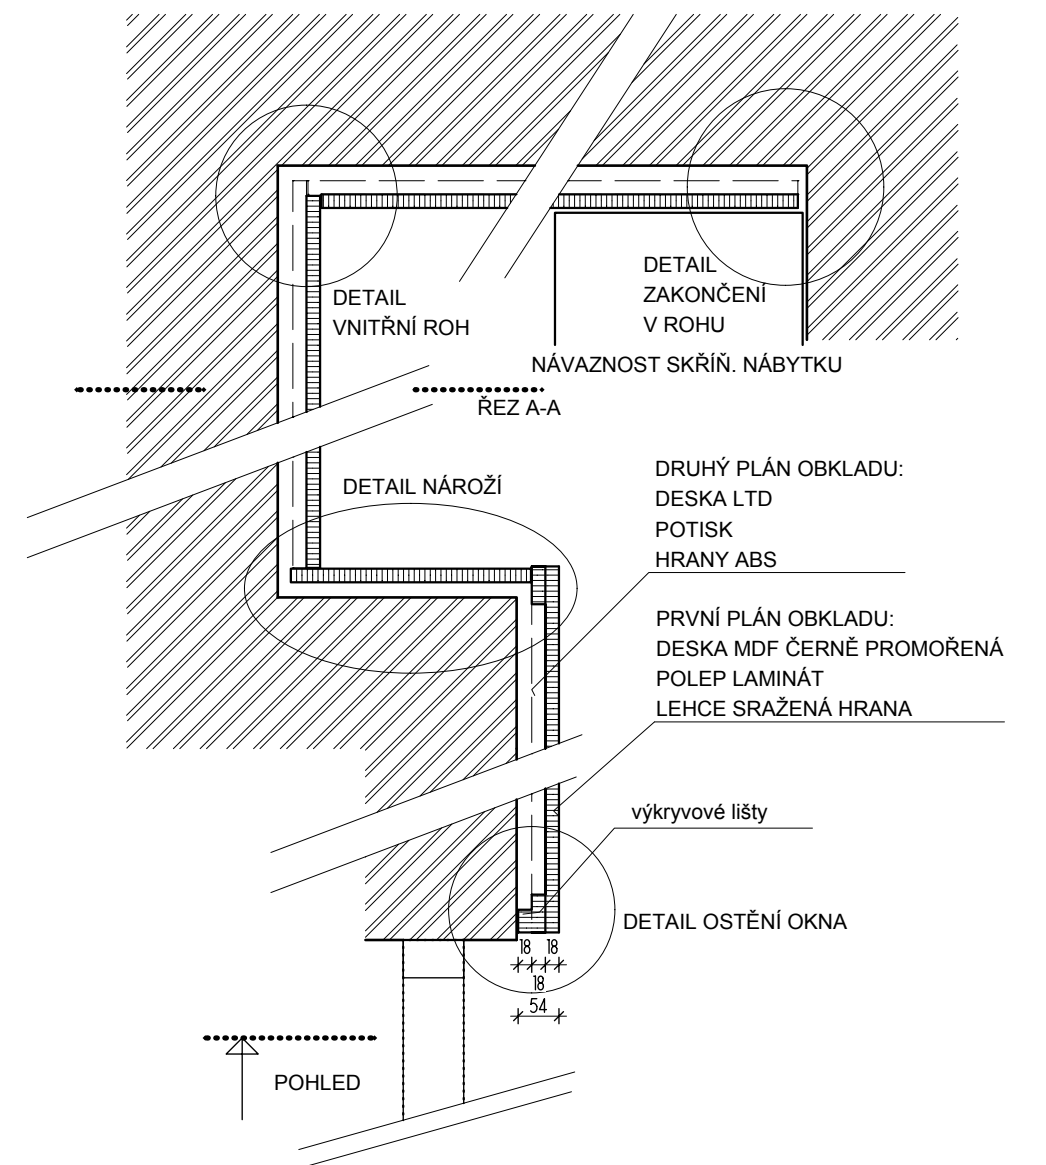

ATYP. SEDACÍ MODULY 2.NP

DĚTSKÉ CENTRUM CHOCERADY | NÁVRH INTERIÉRU | 6/2018
ATYPICKÝ NÁBYTEK | M 1:20
SKŘÍŇ A-S-32

MOA
studio moa

POHLED

ŘEZ A-A

ROZMĚRY JSOU ORIENTAČNÍ, NUTNO PŘEMĚRIT NA MÍSTĚ PO UKONČENÍ STAVEB.PRACÍ