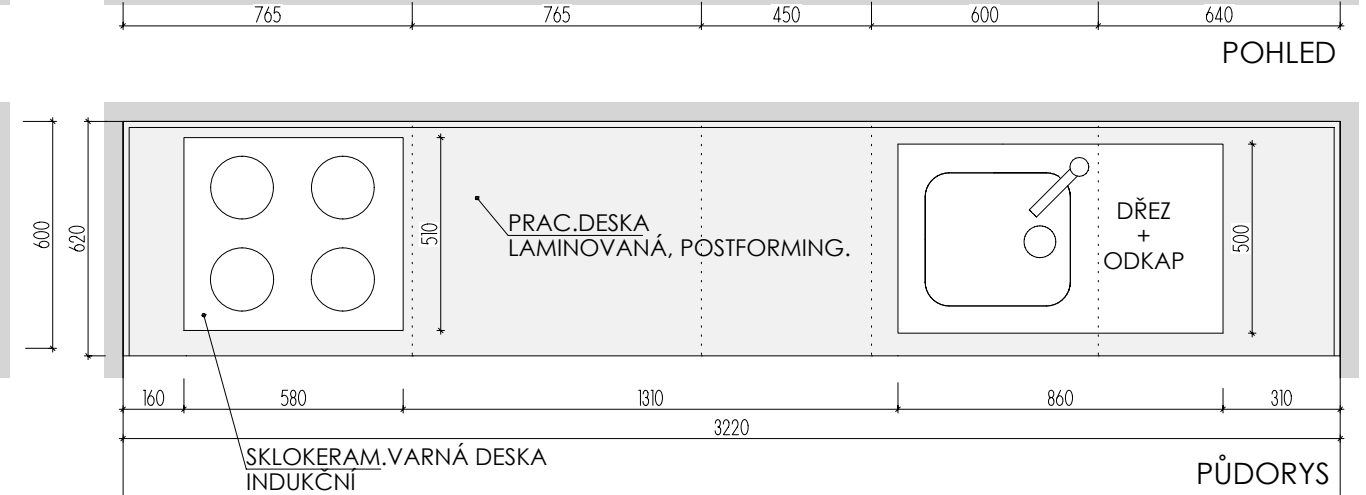

KUCH. KOUT 2 1.NP

MÍSTNOST: 102 64

DĚTSKÉ CENTRUM CHOČERADY | NÁVRH INTERIÉRU | 6/2018
 ATYPICKÝ NÁBYTEK | M 1:20
 KUCH.KOUT - VYŠETŘOVNA

MOA
 studio moa

PLAST. NOŽKY S ARETACÍ
NAKLAPÁV. SOKL S TĚSNICÍM PROFILEM