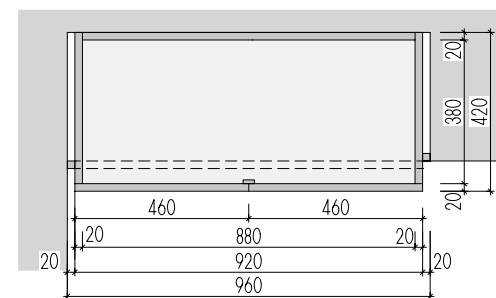

ATYPICKÉ SKŘÍNĚ 1.NP

DĚTSKÉ CENTRUM CHOCERADY | NÁVRH INTERIÉRU | 6/2018
ATYPICKÝ NÁBYTEK | M 1:20
SKŘÍNĚ A-S-10

MOA
studio moa

POHLED

ŘEZ PODÉLNÝ

ŘEZ PŘÍČNÝ

PŮDORYS

A-S-11