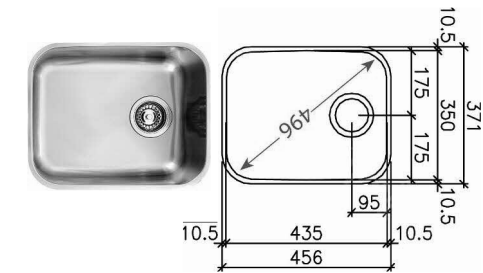

DŘEZ NEREZOVÝ DO UMĚLÝCH KAMENŮ PRO SPODNÍ ZABUDOVÁNÍ (např.: Franke ARIANE ARX 110-35)