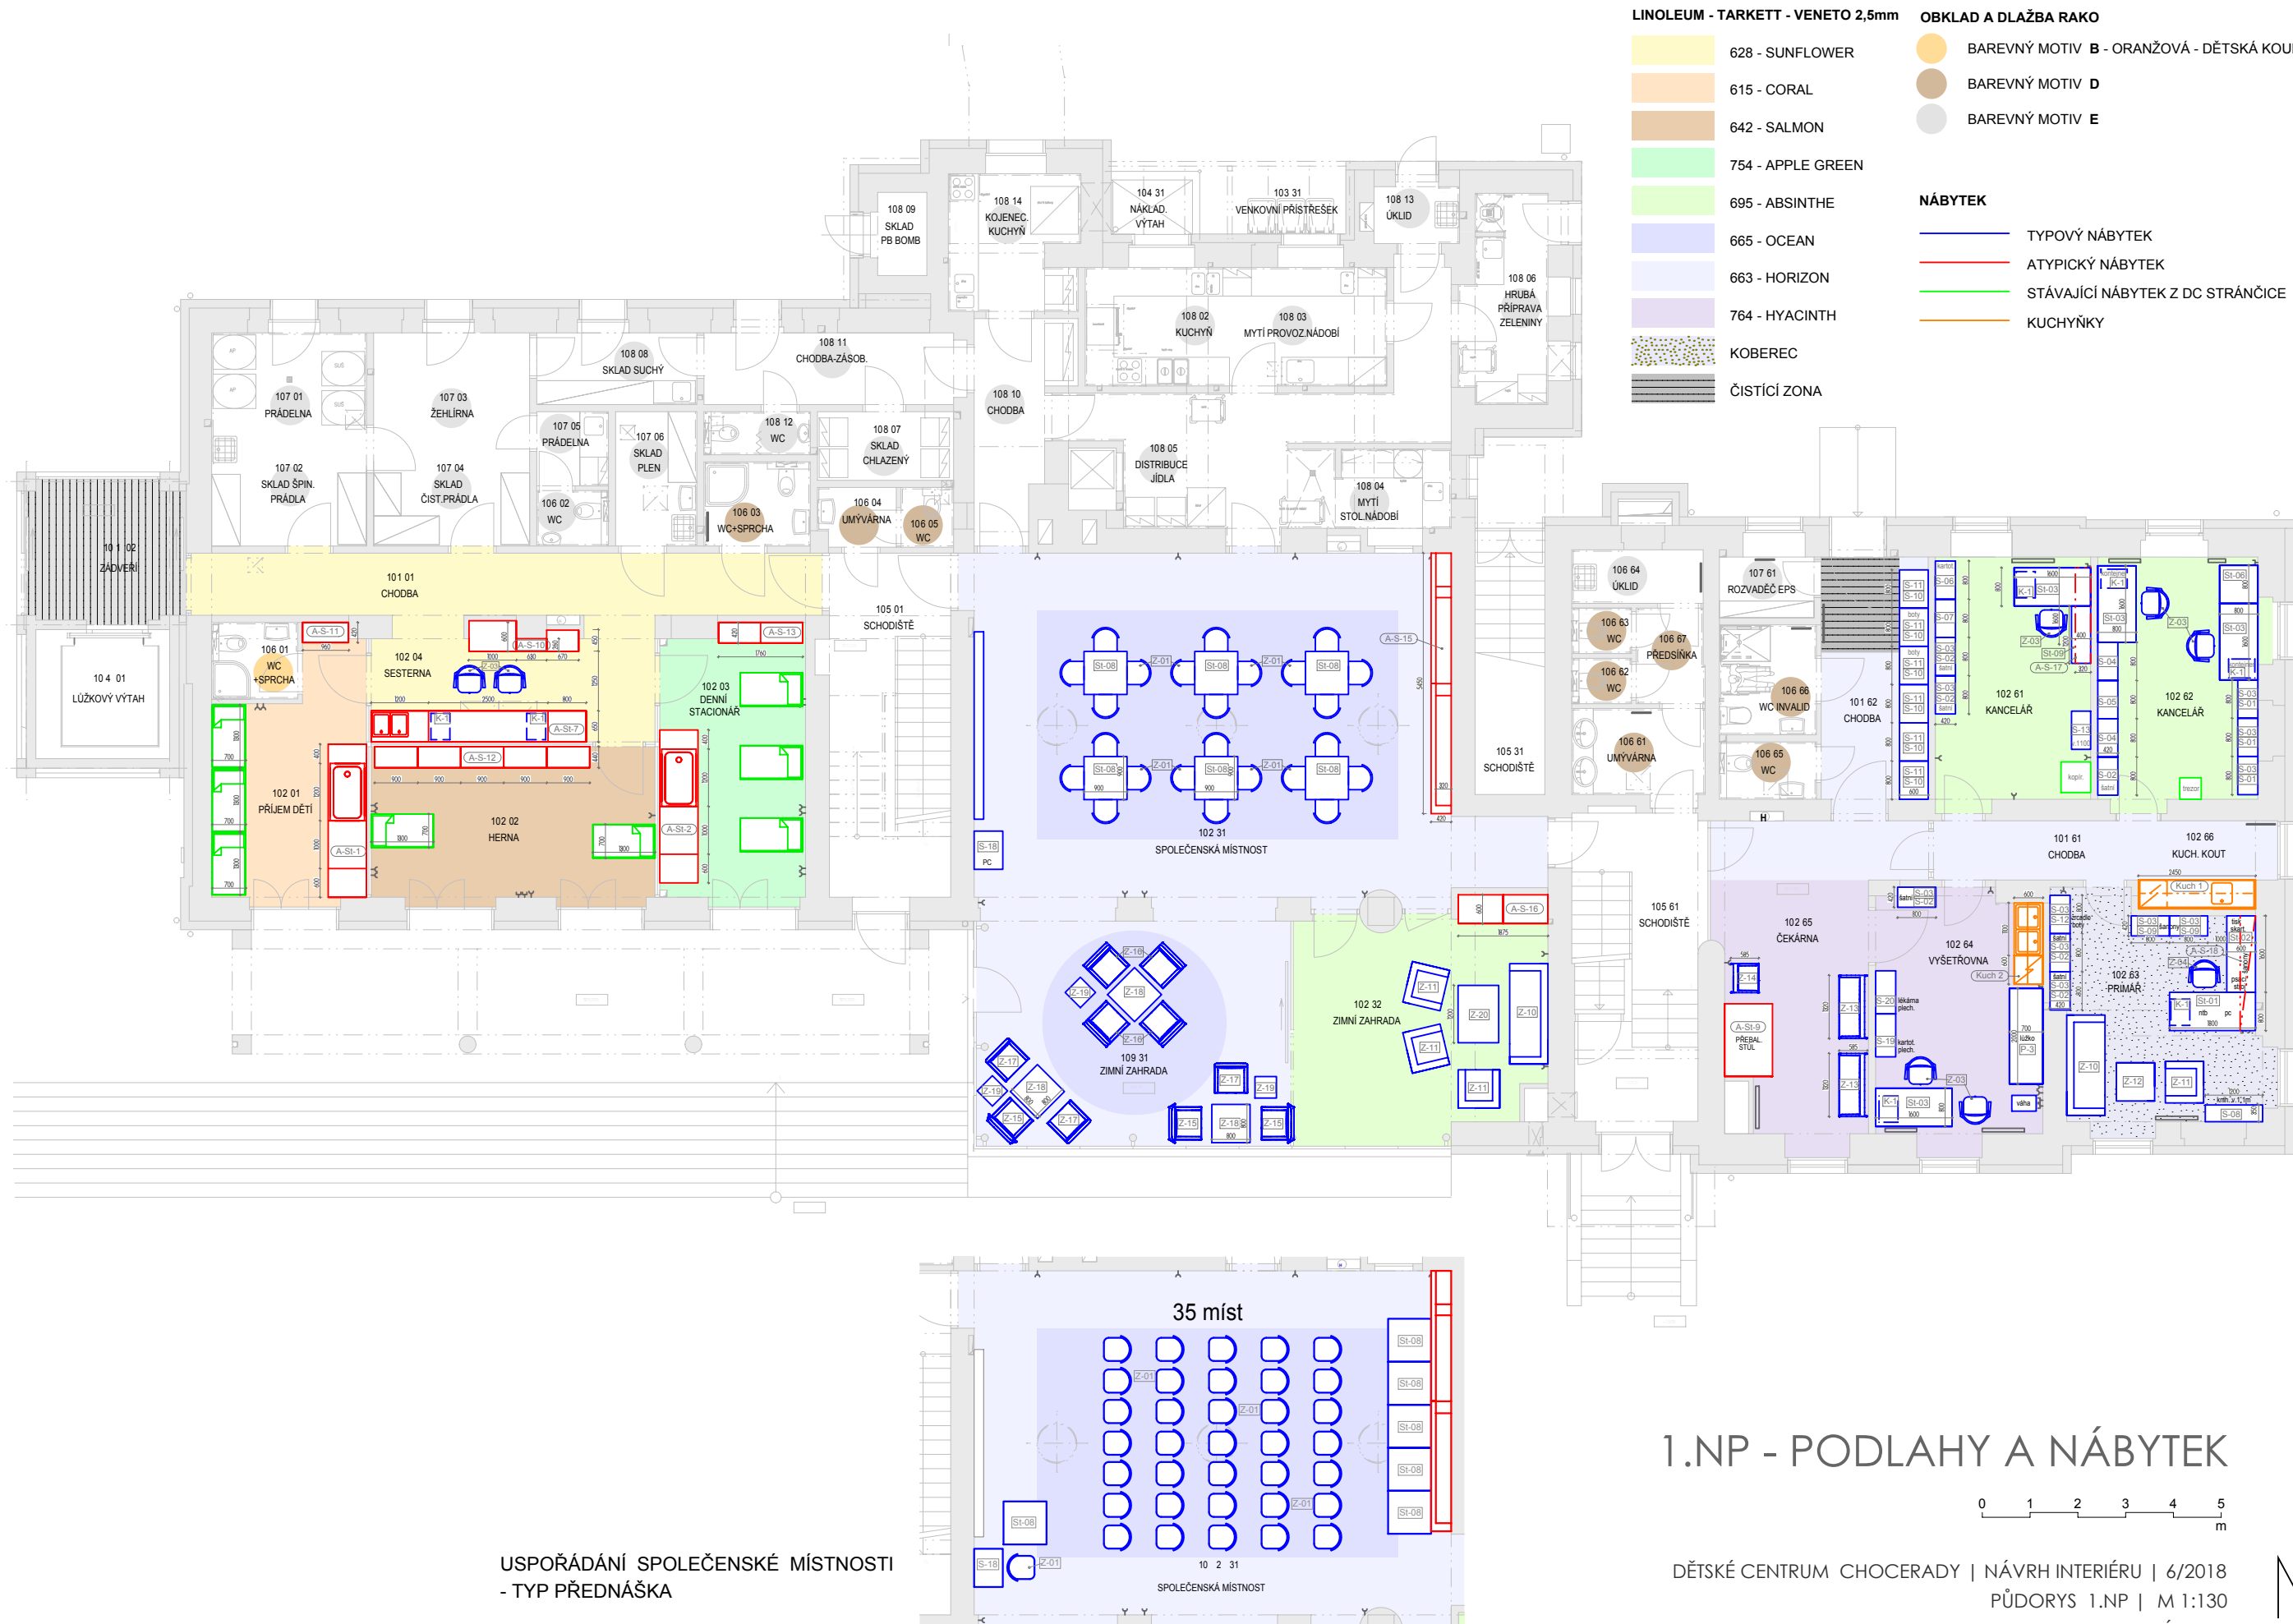

76. A-S-20__atyp.skříň__sesterna2	m.č. 202 05 1:20
77. A-S-21__atyp.skříň__pokoj	m.č. 202 01 1:20
78. A-S-22__atyp.skříň__pokoj	m.č. 202 03 1:20
79. A-S-23 a 24__atyp věšáky_šatna	m.č. 201 32 1:20
80. A-S-25__atyp.skříň__šatna	m.č. 201 32 1:20
81. A-S-26__atyp.skříň__ergoterapie	m.č. 202 33 1:20
82. A-S-27__atyp.skříň__ergoterapie	m.č. 202 33 1:20
83. A-S-28__atyp.police_herna	m.č. 202 31 1:20
84. A-S-29__atyp.skříňka_herna 1	m.č. 202 31 1:20
85. A-S-29__atyp.skříňka_herna 2	m.č. 202 31 1:20
86. A-S-30__atyp.skříň_herna 1	m.č. 202 31 1:20
87. A-S-30__atyp.skříň_herna 2	m.č. 202 31 1:20
88. A-S-30__atyp.skříň_herna 3	m.č. 202 31 1:20
89. A-S-31__atyp.skříň_rehabilitace 1	m.č. 202 32 1:20
90. A-S-31__atyp.skříň_rehabilitace 2	m.č. 202 32 1:20
91. A-S-32__atyp.police_rehabilitace	m.č. 202 32 1:20
92. A-S-33_zrcadlo rehabilitace	m.č. 202 32 1:20
93. A-Z-1__sedací moduly_herna	m.č. 202 31 1:20
94. Detaily – dřevěný obklad	1:10
95. Detaily – dřevěný obklad	1:10
96. Detaily – mycí stoly a sesterna	1:2
97. Logotyp	
98. Situace umístění panelů	
99. Detail samostojného panelu	
100. Samostojný panel ukotvený v zemi	
101. Samostojný panel ukotvený v zemi	
102. Samostojný panel ukotvený v zemi	
103. Samostojný panel ukotvený v zemi	
104. Orientační desky na fasádu	
105. Samolepy na vnitřní dveře	
106. Samolepy na vnitřní dveře	
107. Samolepy na vnitřní dveře	