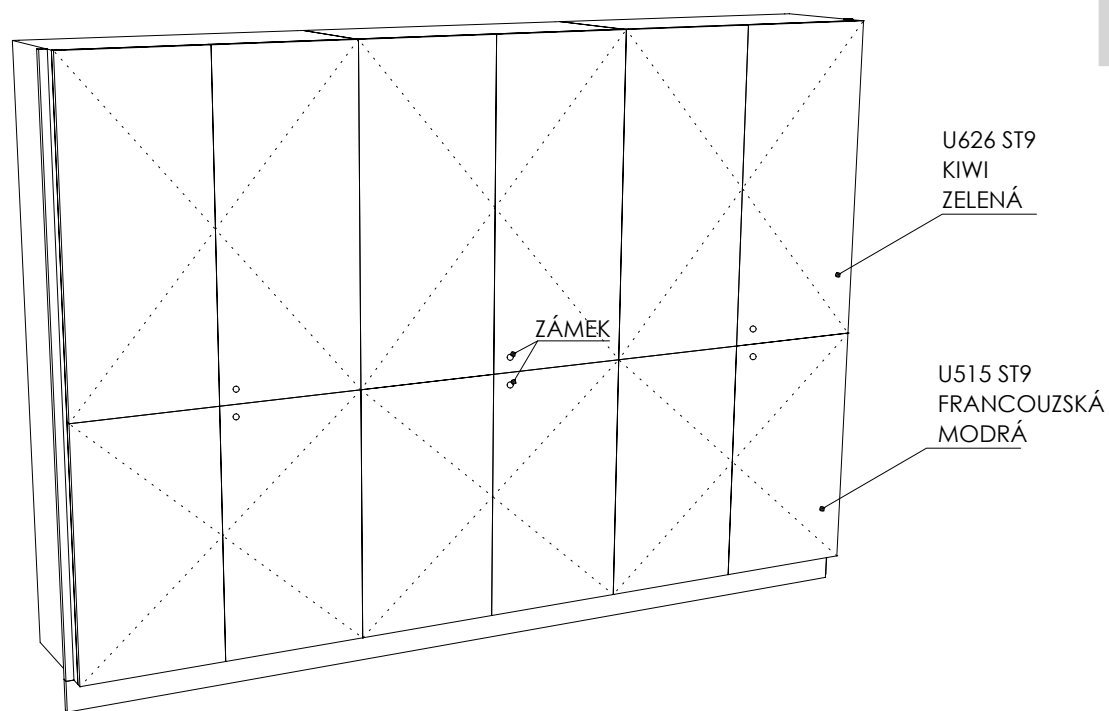

ATYPICKÉ SKŘÍNĚ 2.NP

DĚTSKÉ CENTRUM CHOCERADY | NÁVRH INTERIÉRU | 6/2018
ATYPICKÝ NÁBYTEK | M 1:20
SKŘÍN A-S-20

MOA
studio moa

POHLED

A-S-21

MÍSTNOST : 202.01

ŘEZ PODÉLNÝ

ŘEZ PŘÍČNÝ