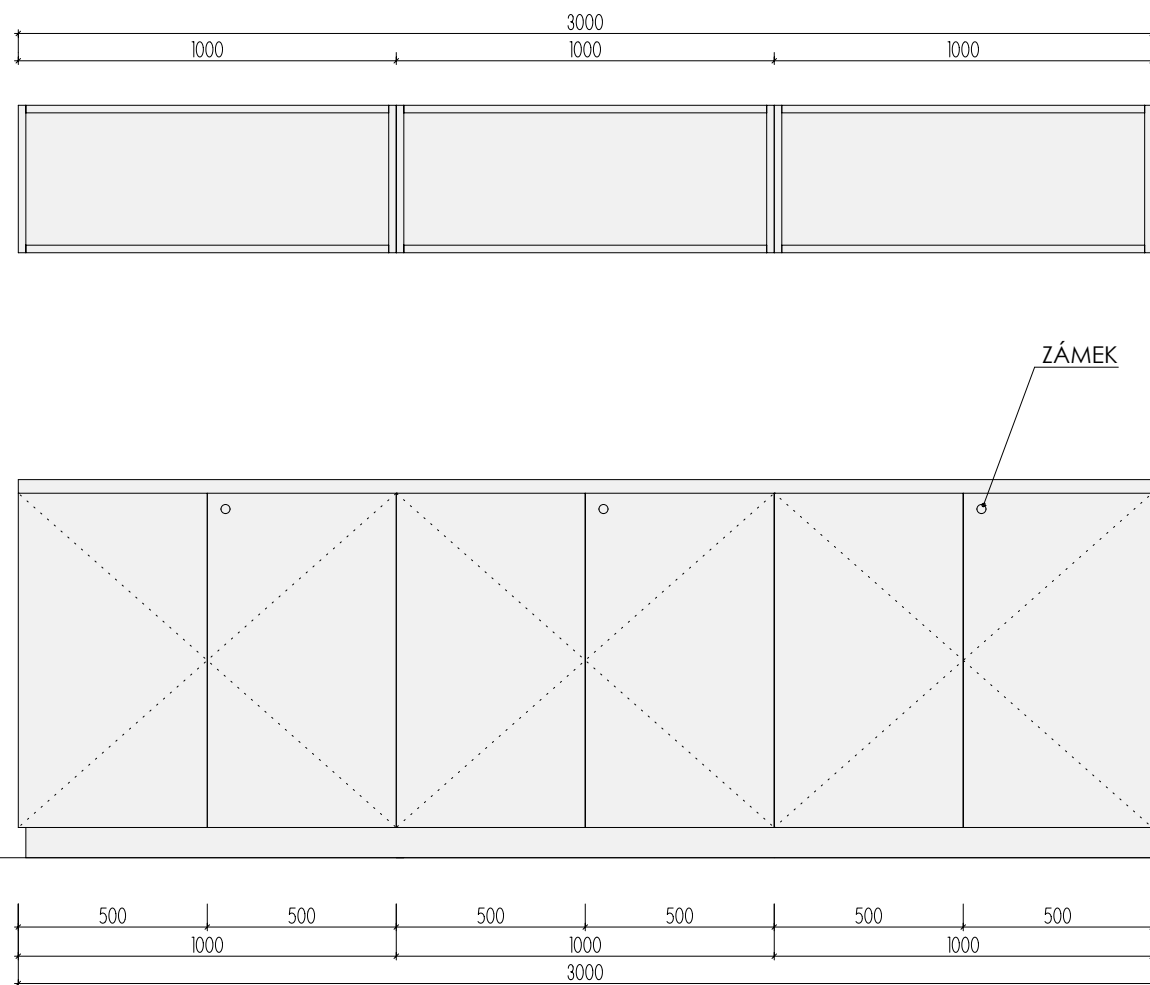

ŘEZ PŘÍČNÝ

ŘEZ PODÉLNÝ

DEZÉNY: DVÍŘKA I KORPUSY: U626 ST9 - KIWI ZELENÁ
HRANY ABS 2mm V PŘÍSLUŠNÉ BARVĚ

ROZMĚRY JSOU ORIENTAČNÍ, NUTNO PŘEMĚŘIT NA MÍSTĚ PO UKONČENÍ STAVEB.PRACÍ
PŘED VÝROBOU BUDE DÍLENSKÁ DOKUMENTACE ODSOUHLASENA ARCHITEKTEM
NA KŘÍDLE DVEŘÍ BEZ ZÁMKU JE VNITŘNÍ LIŠTA ZAMEZUJÍCÍ OTEVŘENÍ - KLAPAČKA
ULOŽENÍ POLIC JE VÝŠKOVĚ MĚNITELNÉ

ATYPICKÉ SKŘÍNĚ 2.NP

A-S-26

MÍSTNOST : 202 33