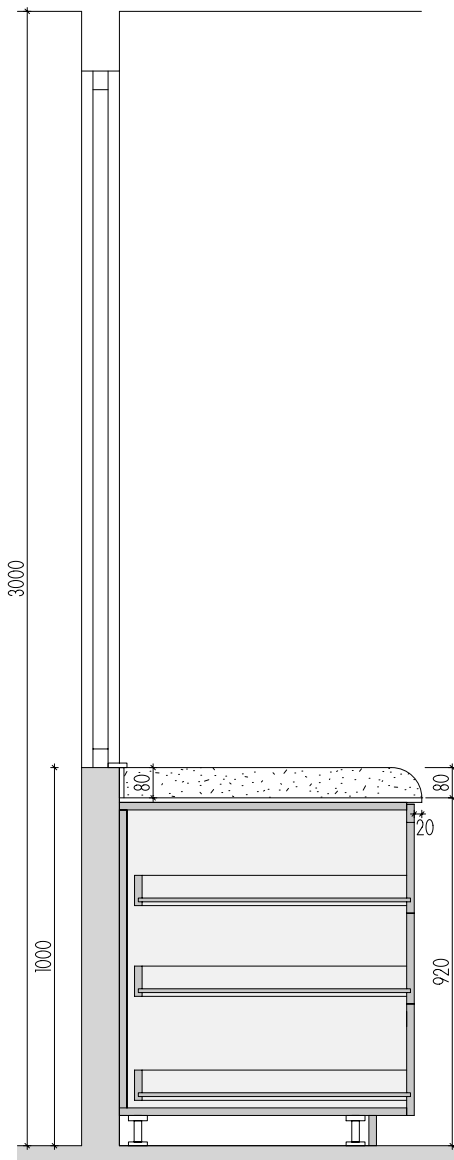

KUCH. KOUT 4 3.NP

MÍSTNOST: 302 64

DĚTSKÉ CENTRUM CHOCERADY | NÁVRH INTERIÉRU | 6/2018
 ATYPICKÝ NÁBYTEK | M 1:20
 KUCH.KOUT

MOA
 studio moa

OBKLAD
LTD

PRAC.DESKA
LAMINOVANÁ,
POSTFORMING.

ŘEZ PŘÍČNÝ

PŮDORYS