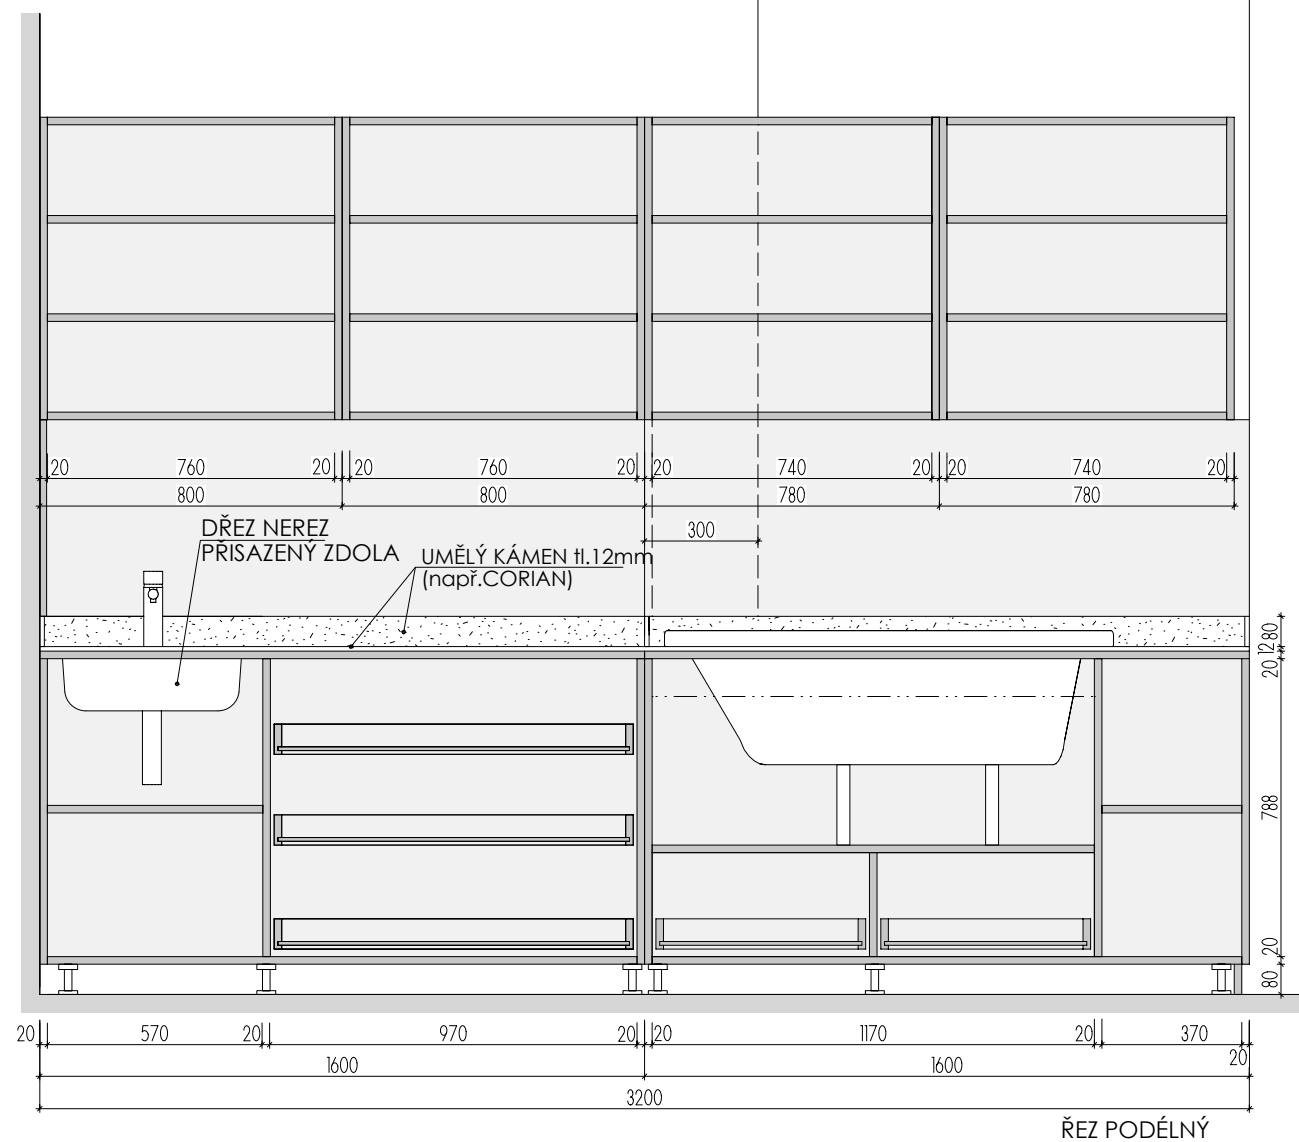

DEZÉN LTD: U140 ST9 - ŠAFRÁNOVĚ ŽLUTÁ
HRANY ABS 2mm V PŘÍSLUŠNÉ BARVĚ (U ZÁDOVÉ DESKY - PO CELÉM OBVODĚ)
UMĚLÝ KÁMEN - ODSTÍN HANEX ICE QUEEN T-050 - VŠECHNY VNITŘNÍ ROHY ZAKULACENY R 12mm - VIZ DETAIL B

ROZMĚRY JSOU ORIENTAČNÍ, NUTNO PŘEMĚŘIT NA MÍSTĚ PO UKONČENÍ STAVEB.PRACÍ
ULOŽENÍ POLIC JE VÝŠKOVĚ MĚNITELNÉ
ELEKTR. A SLABOPROUDÉ ZÁSUVKY BUDOU OSAZENY PO KOORDINACI SE STAVBOU
KORPUS SKŘÍŇKY PRO VANU BUDE UPRAVEN DLE SKUTEČNÉ TECHNOLOGIE VANY
NA KŘÍDLE DVEŘÍ BEZ ZÁMKU JE VNITŘNÍ LIŠTA ZAMEZUJÍCÍ OTEVŘENÍ - KLAPAČKA
VEŠKERÉ SPÁRY MEZI SVISLÝM OBKLADEM LTD A UMĚLÝM KAMENEM BUDOU ZASILIKOVÁNY
PŘED VÝROBU BUDE DÍLENSKÁ DOKUMENTACE ODSOUHLASENA ARCHITEKTEM

MYCÍ STŮL A-St-6 _2

MÍSTNOST: 202 63

DĚTSKÉ CENTRUM CHOČERADY | NÁVRH INTERIÉRU | 6/2018
ATYPICKÝ NÁBYTEK | M 1:20
MYCÍ STŮL A-St-6

MOA
studio moa