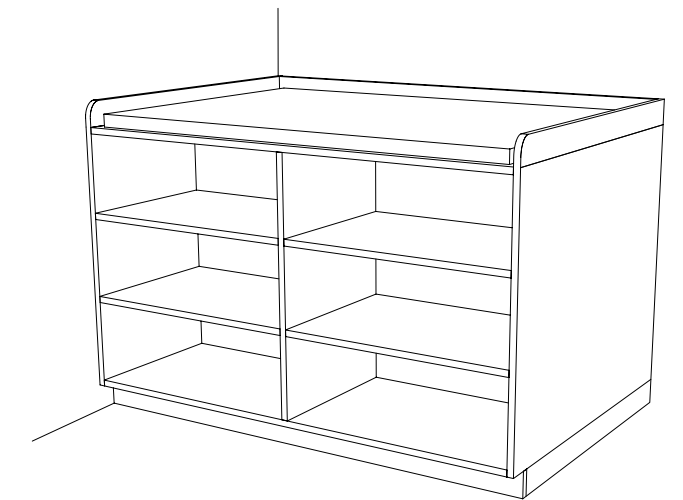

DEZÉN LTD: U626 ST9 - KIWI ZELENÁ
HRANY ABS 2mm V PŘÍSLUŠNÉ BARVĚ

ROZMĚRY JSOU ORIENTAČNÍ, NUTNO PŘEMĚŘIT NA MÍSTĚ PO UKONČENÍ STAVEB.PRACÍ
ELEKTR. A SLABOPROUDÉ ZÁSUVKY BUDOU OSAZENY PO KOORDINACI SE STAVBOU
PŘED VÝROBOU BUDE DÍLENSKÁ DOKUMENTACE ODSOUHLASENA ARCHITEKTEM

ATYPICKÝ STŮL **A-St-9** 2ks

MÍSTNOST: 102 65
201 32

DĚTSKÉ CENTRUM CHOCERADY | NÁVRH INTERIÉRU | 6/2018
ATYPICKÝ NÁBYTEK | M 1:20
ATYPICKÝ STŮL A-St-9

MOA
studio moa