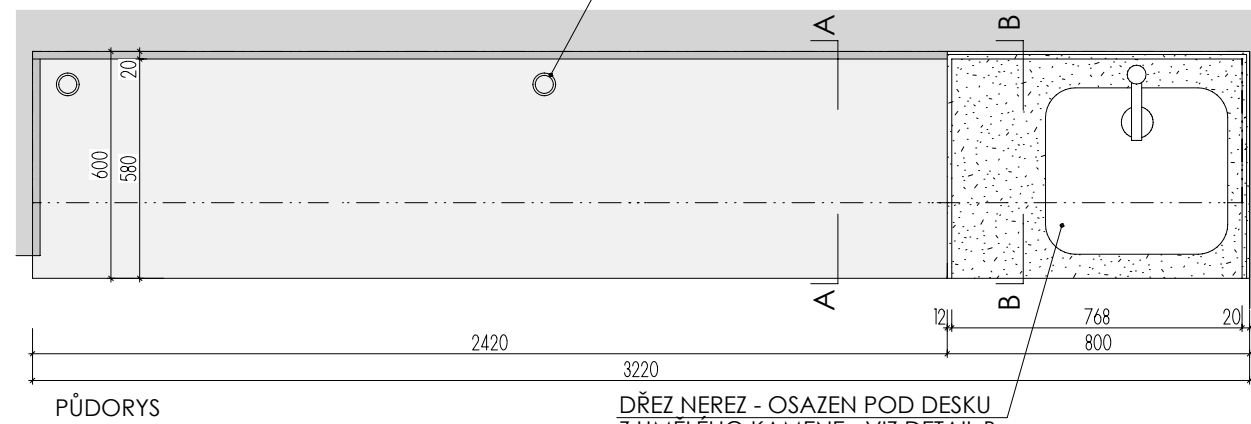

DEZÉN LTD: **F649 ST16 - JÍLOVEC BÍLÝ**
HRANY ABS 2mm V PŘÍSLUŠNÉ BARVĚ (U ZÁDOVÉ DESKY - PO CELÉM OBVODĚ)
UMĚLÝ KÁMEN - ODSŤÍN **HANEX ICE QUEEN T-050** - VŠECHNY VNITŘNÍ ROHY
ZAKULACENY R 12mm - VIZ DETAIL B
ROZMĚRY JSOU ORIENTAČNÍ, NUTNO PŘEMĚŘIT NA MÍSTĚ PO UKONČENÍ STAVEB.PRACÍ
ULOŽENÍ POLIC JE VÝŠKOVĚ MĚNITELNÉ
ELEKTR. A SLABOPROUDÉ ZÁSUVKY BUDOU OSAZENY PO KOORDINACI SE STAVBOU
VEŠKERÉ SPÁRY MEZI SVISLÝM OBKLADEM LTD A UMĚLÝM KAMENEM BUDOU ZASILIKOVÁNY
PŘED VÝROBOU BUDE DÍLENSKÁ DOKUMENTACE ODSOUHLAŠENA ARCHITEKTEM

ATYPICKÝ STŮL **A-St-8**

MÍSTNOST: 202 61

DĚTSKÉ CENTRUM CHOCERADY | NÁVRH INTERIÉRU | 6/2018
ATYPICKÝ NÁBYTEK | M 1:20
ATYPICKÝ STŮL A-St-8

MOA
studio moa