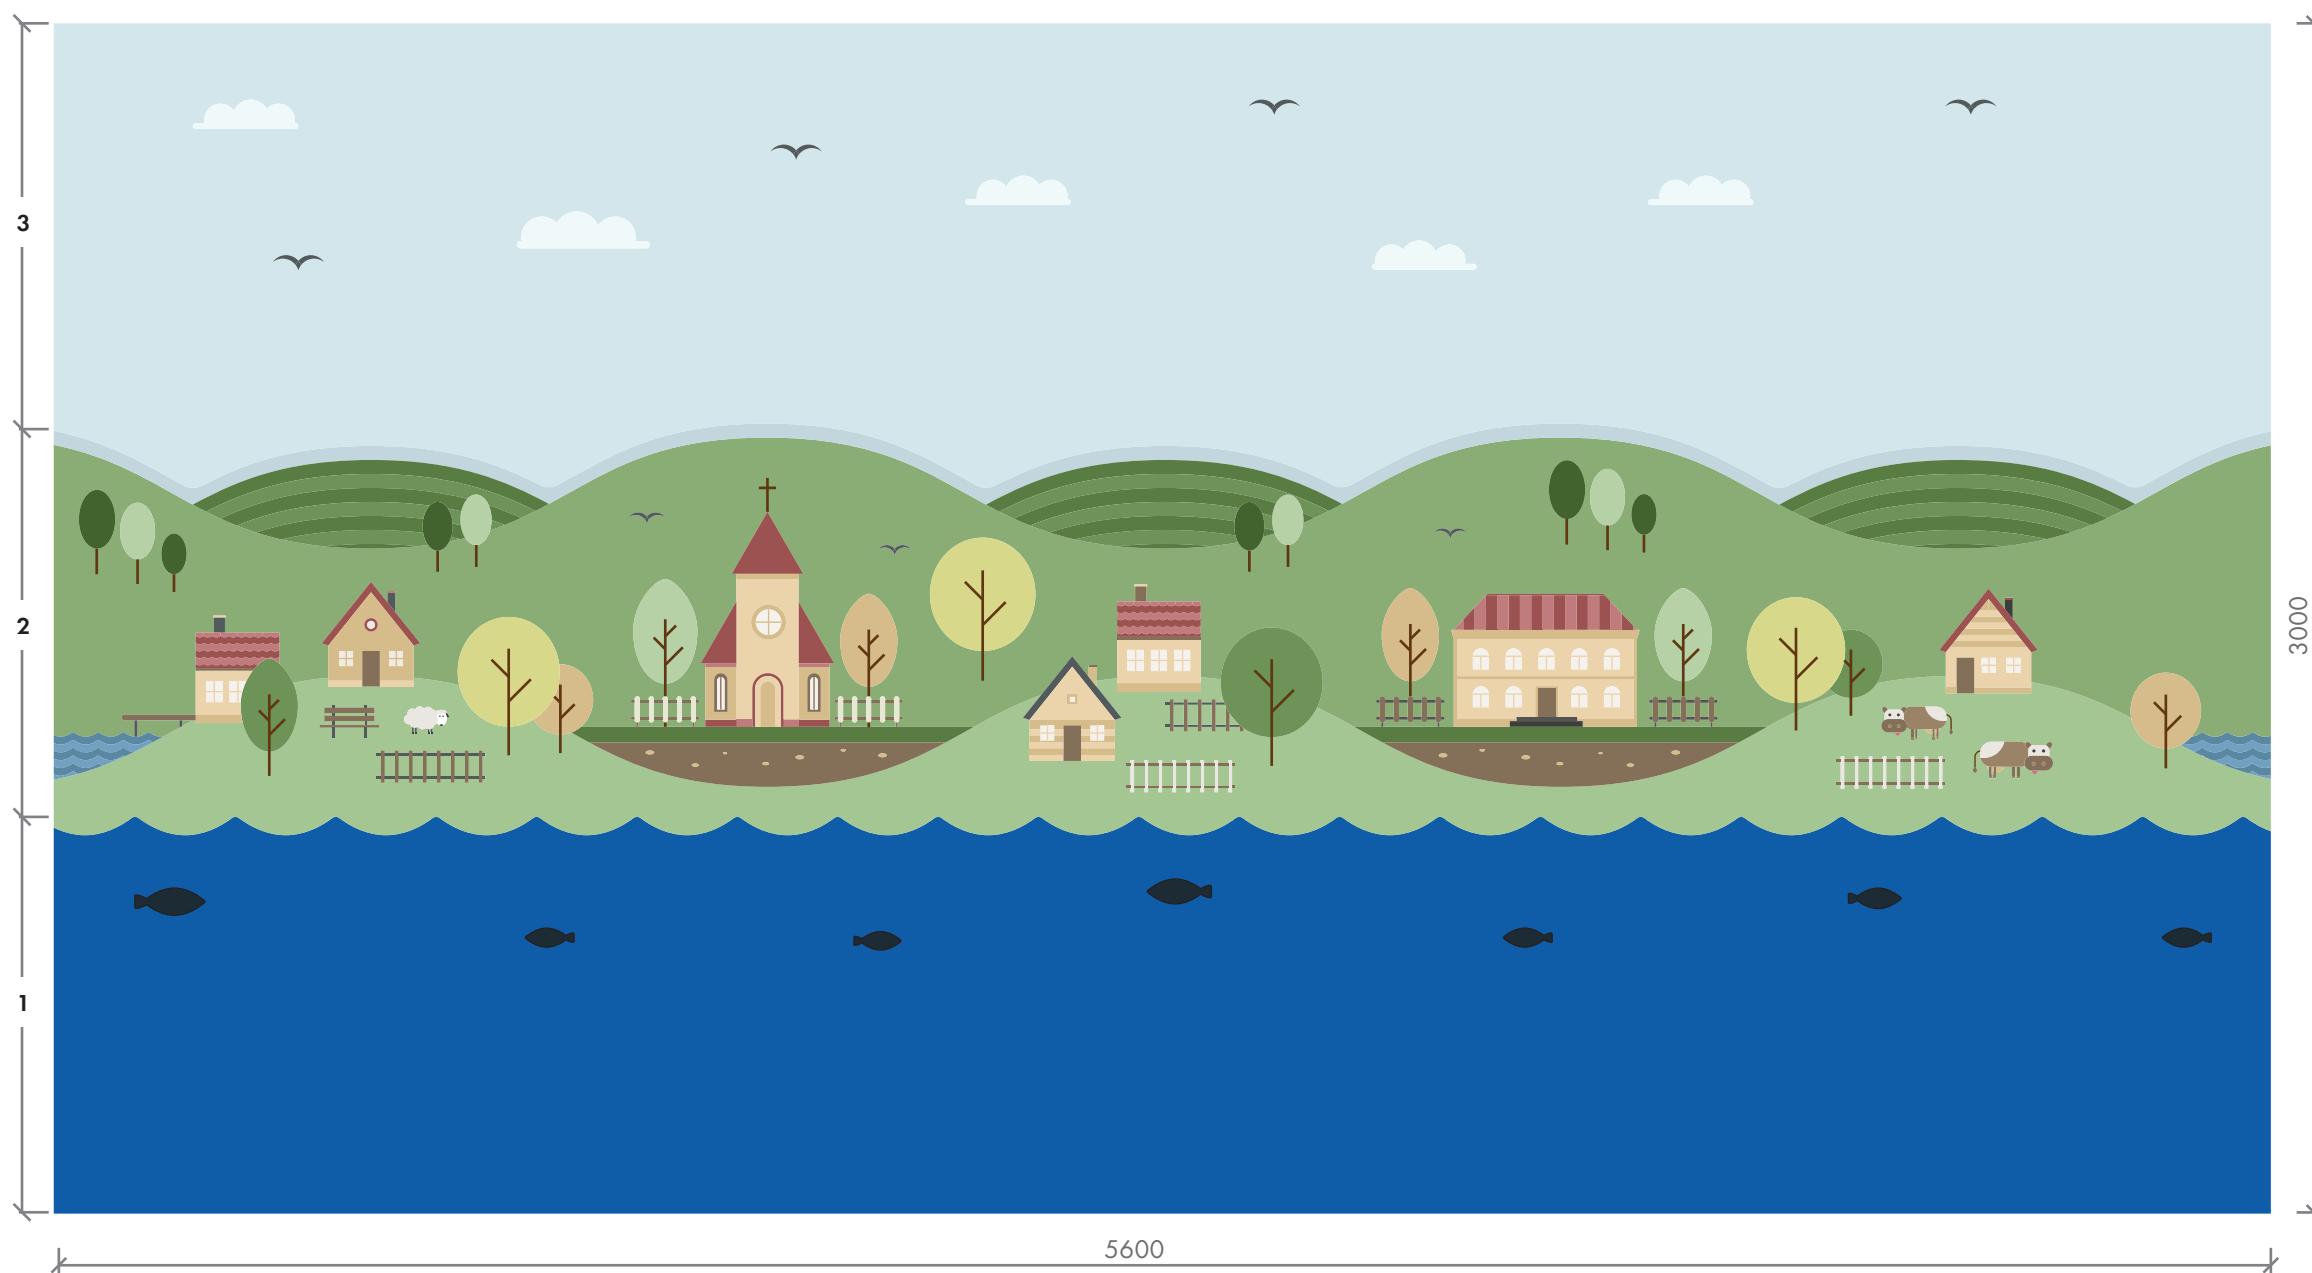

POKOJ 202-01 - TÉMA NA VESNICI

1 část obkladu | 5,6 m x 3 m | 2x dřevěná deska, digitální tisk + výmalba

---

1 - obklad černá MDF + laminát U525 ST9 + gravírované motivy

2 - obklad bílé hladké lamino + digitální tisk

3 - výmalba + malba dekoru přes šablony

PODLAHA - VENETO 615 - CORAL