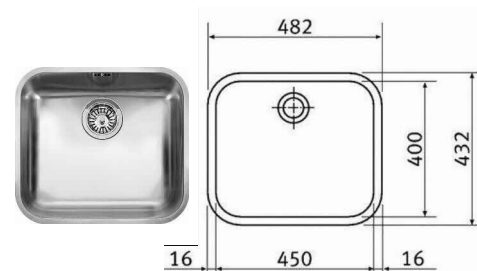

DŘEZ NEREZOVÝ DO UMĚLÝCH KAMENŮ PRO SPODNÍ ZABUDOVÁNÍ (např.:Franke GAX 110-45)

MYCÍ STŮL A-St-4 _1

MÍSTNOST: 202 64

DĚTSKÉ CENTRUM CHOCERADY | NÁVRH INTERIÉRU | 6/2018
ATYPICKÝ NÁBYTEK | M 1:20
MYCÍ STŮL A-St-4