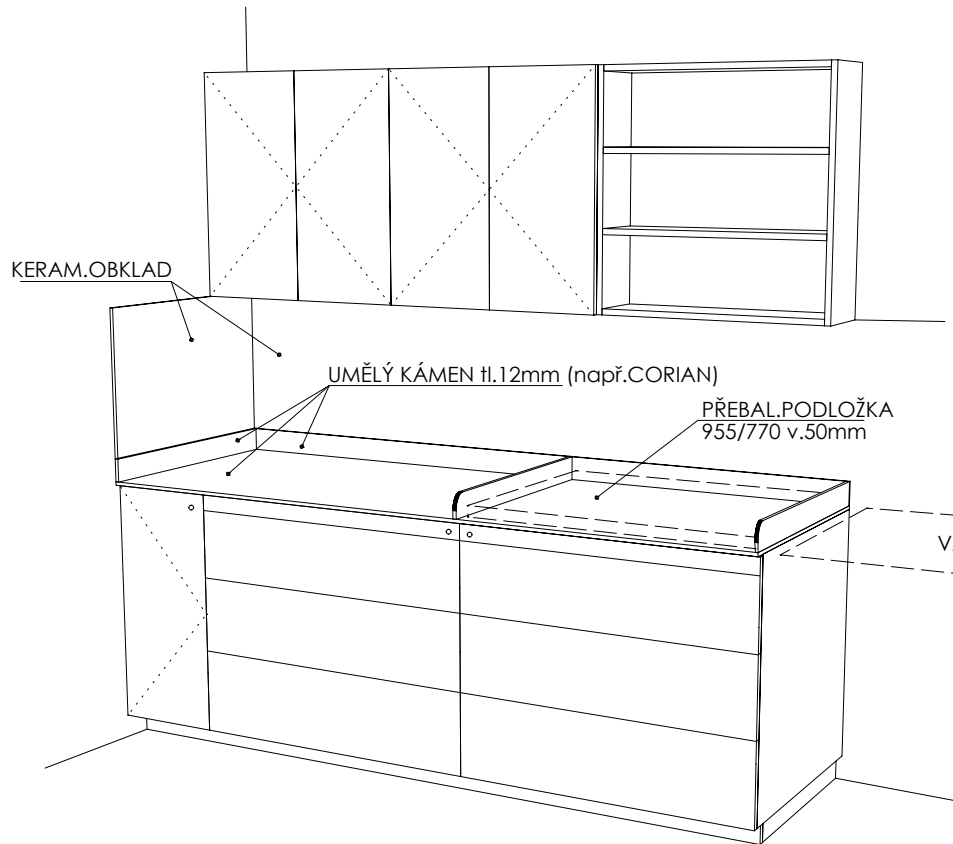

MYCÍ STŮL A-St-2

MÍSTNOSTI: 102 03
202 03

ŘEZ PŘÍČNÝ

ŘEZ PODÉLNÝ

POHLED

PŮDORYS BEZ HORNÍ DESKY

PŮDORYS

DEZÉN LTD: HORNÍ SKŘÍŇKY: U146 ST9 - KUKUŘIČNĚ ŽLUTÁ
 DOLNÍ SKŘÍŇKY: U650 ST9 - KAPRADINOVĚ ZELENÁ
 HRANY ABS 2mm V PŘÍSLUŠNÉ BARVĚ
 UMĚLÝ KÁMEN - ODSTÍN HANEX ICE QUEEN T-050 - VŠECHNY VNITŘNÍ ROHY
 ZAKULACENY R 12mm - VIZ DETAIL B