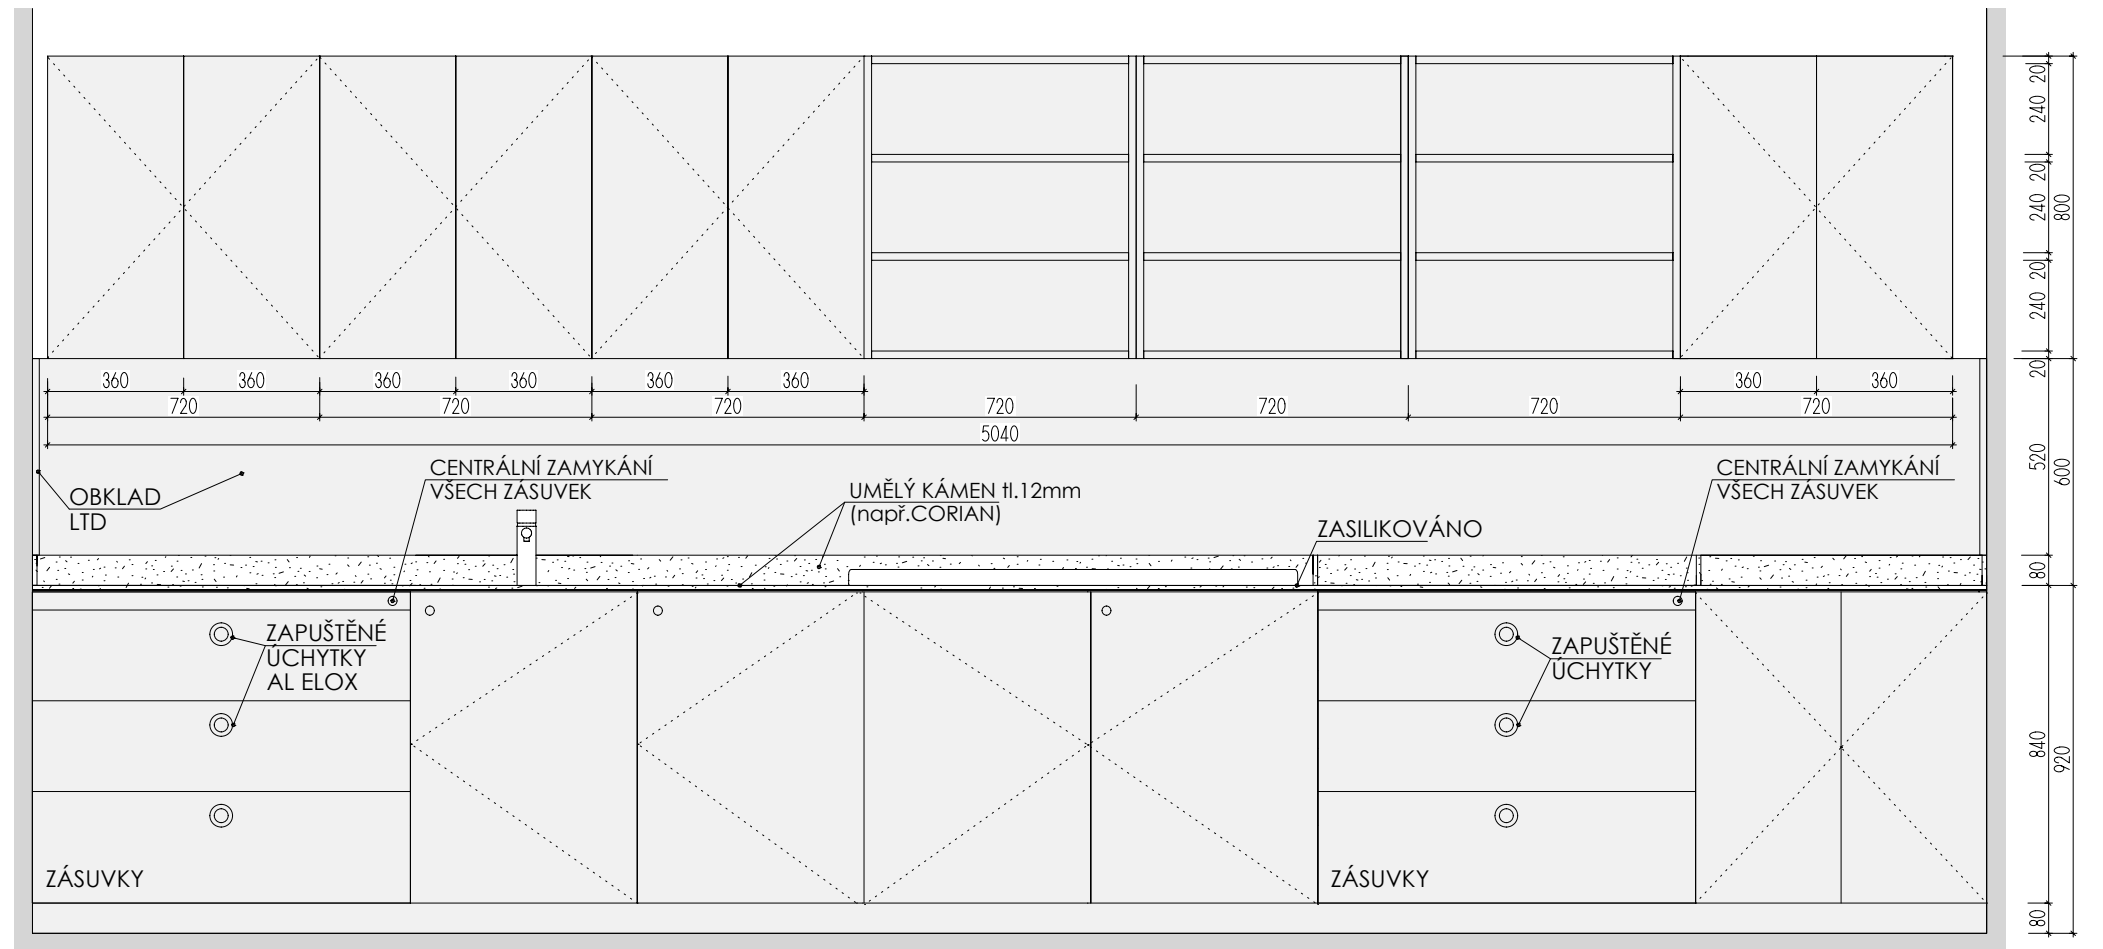

DĚTSKÉ CENTRUM CHOCERADY | NÁVRH INTERIÉRU | 6/2018
ATYPICKÝ NÁBYTEK | M 1:20
MYCÍ STŮL A-St-4

MOA
studio moa

STOJÁNKOVÁ TLAKOVÁ BATERIE V CHROMOVÉM PROVEDENÍ. (např. Franke Samoa Chrom)

DŘEZ NEREZOVÝ DO UMĚLÝCH KAMENŮ PRO SPODNÍ ZABUDOVÁNÍ (např.: Franke GAX 110-45)