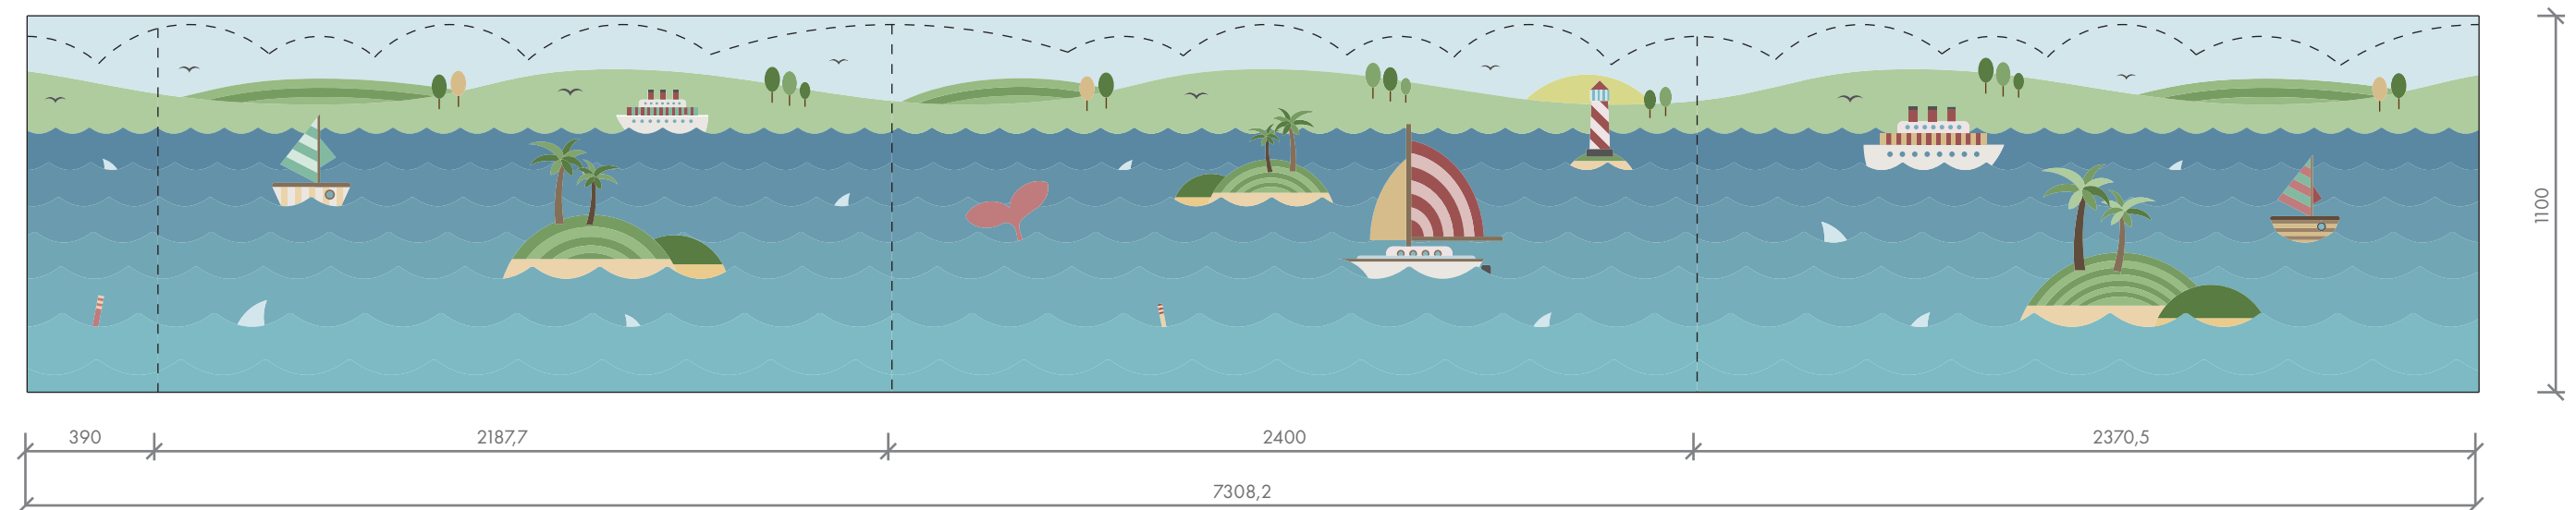

OBKLADY - PODKLADY PRO NACENĚNÍ TISKU

POKOJ 202-62 - TÉMA U LESA

tisk na mdf | čárkovaná čára značí dělení jednotlivých desek a finální ořez desky

POKOJ 202-63 - TÉMA U VODY

tisk na mdf | čárkovaná čára značí dělení jednotlivých desek a finální ořez desky