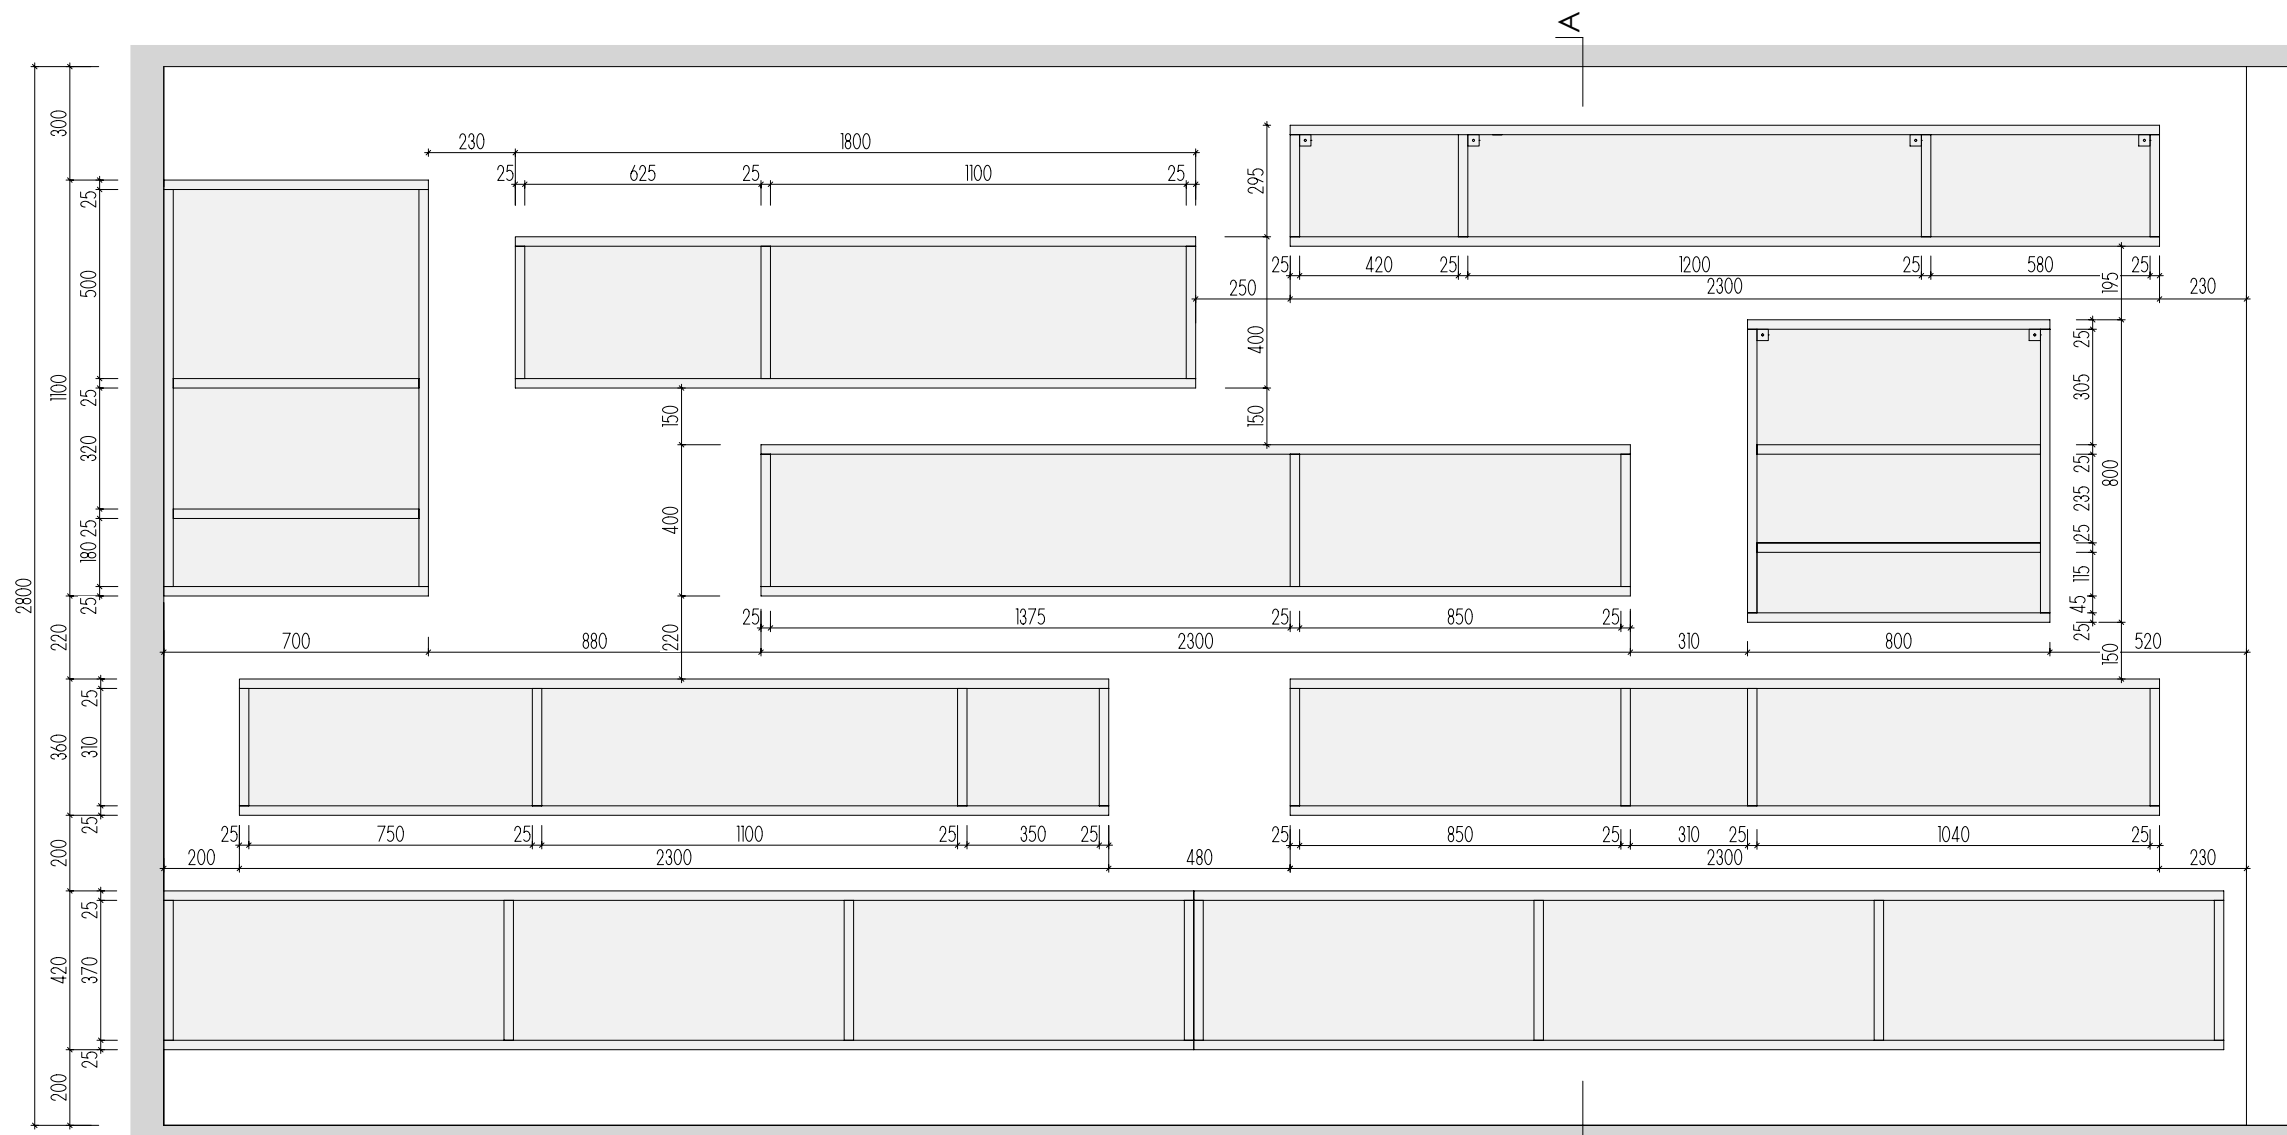

POHLED

KOTVENO KE ZDI
JEDNOTLIVÉ KORPUSY JSOU SAMOSTATNĚ KOTVENY PŘES CHEMICKÉ KOTVY A L-PROFILY V KORPUSU

A-S-15
MÍSTNOST : 102 31

DEZÉNY: H3734 ST9 - OŘECH DIJON PŘÍRODNÍ
HRANY ABS 2mm V PŘÍSLUŠNÉ BARVĚ

ROZMĚRY JSOU ORIENTAČNÍ, NUTNO PŘEMĚŘIT NA MÍSTĚ PO UKONČENÍ STAVEB.PRACÍ
PŘED VÝROBU BUDE DÍLENSKÁ DOKUMENTACE ODSOUHLASENA ARCHITEKTEM
ULOŽENÍ POLIC JE VÝŠKOVĚ MĚNITELNÉ

ATYPICKÉ SKŘÍNĚ 1.NP