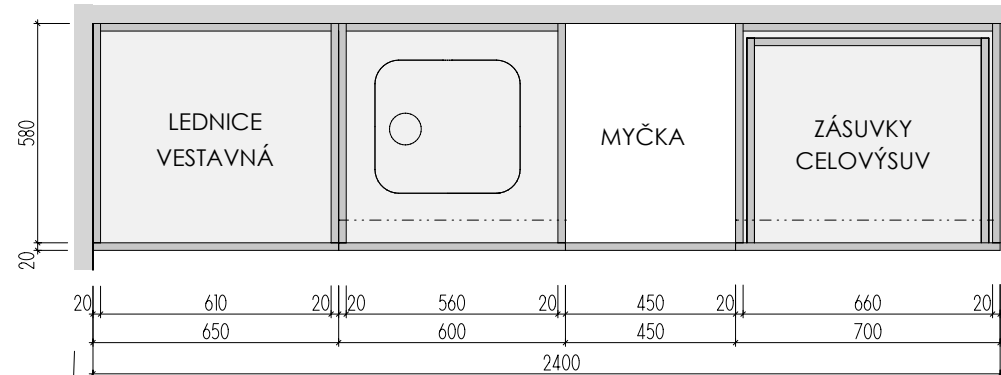

PŮDORYS
BEZ HORNÍ DESKY

DEZÉNY: KORPUSY: LTD EGGER U788 ST9 ARKTICKÁ ŠEDÁ
DVÍŘKA: LTD EGGER H3704 ST15 OŘECH AIDA TABÁKOVÝ
PRAC.DESKA POSTFORMING tl.38mm EGGER F147 ST82 VALENTINO ŠEDÉ
OBKLAD STĚNY - ZÁDOVÁ DESKA tl.8mm EGGER F147 ST82 VALENTINO ŠEDÉ
- OPATŘENA HRANOU ABS PO CELÉM OBVODU
HRANY ABS tl.2mm V PŘÍSLUŠNÉ BARVĚ