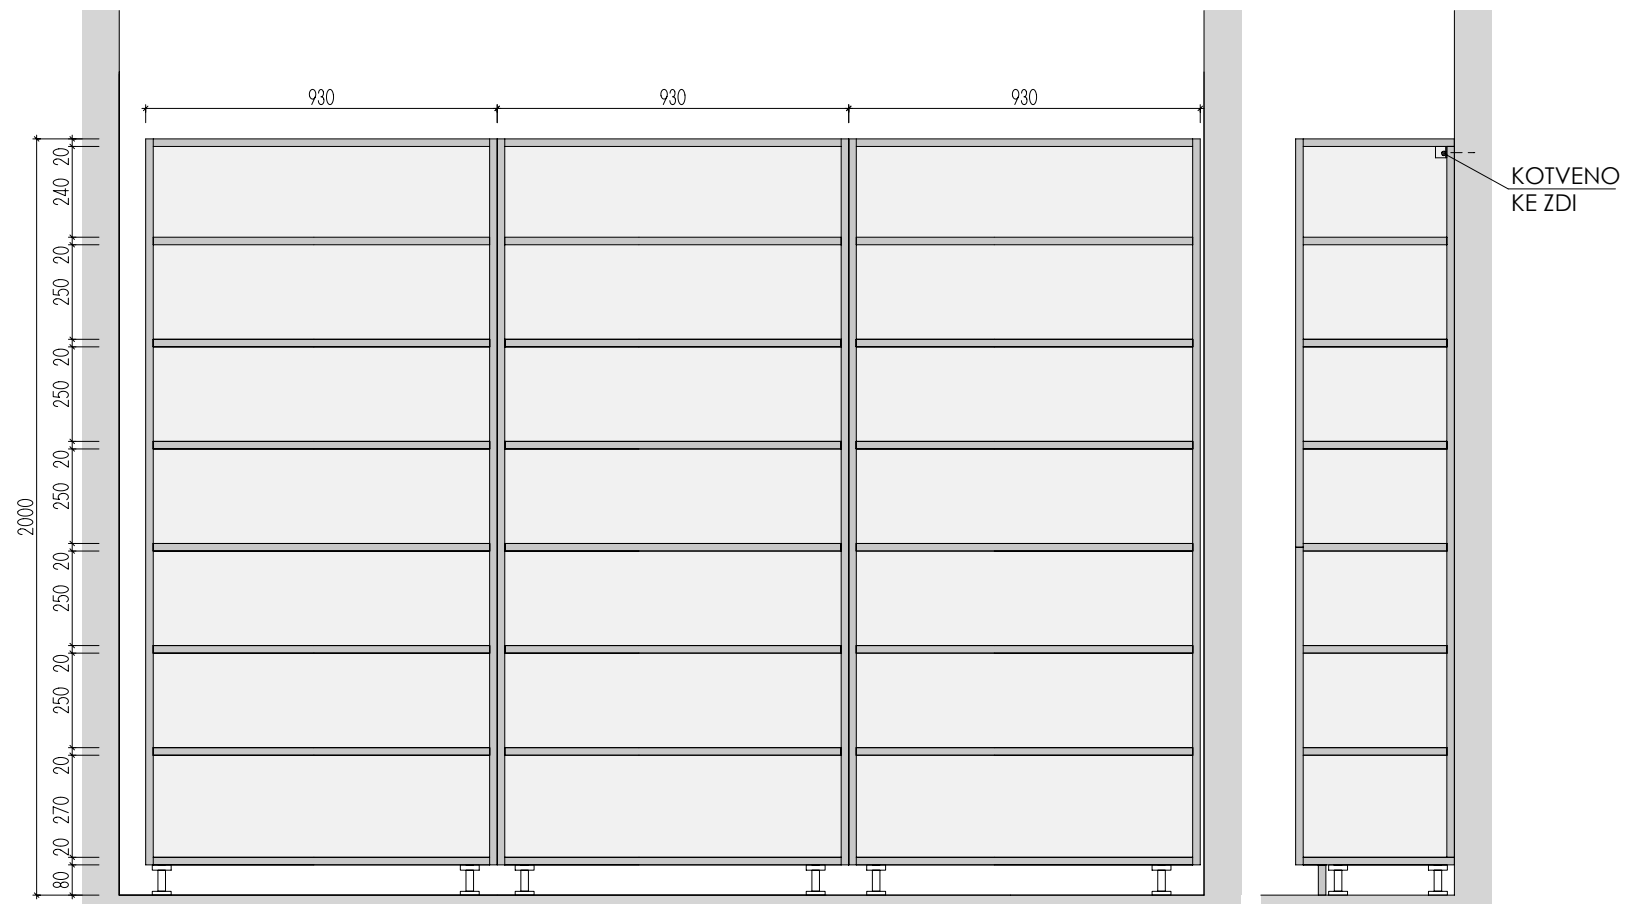

ATYPICKÉ SKŘÍNĚ 2.NP

DĚTSKÉ CENTRUM CHOCERADY | NÁVRH INTERIÉRU | 6/2018
ATYPICKÝ NÁBYTEK | M 1:20
SKŘÍN A-S-20

MOA
studio moa

POHLED

A-S-21

MÍSTNOST : 202.01

ŘEZ PODÉLNÝ

ŘEZ PŘÍČNÝ