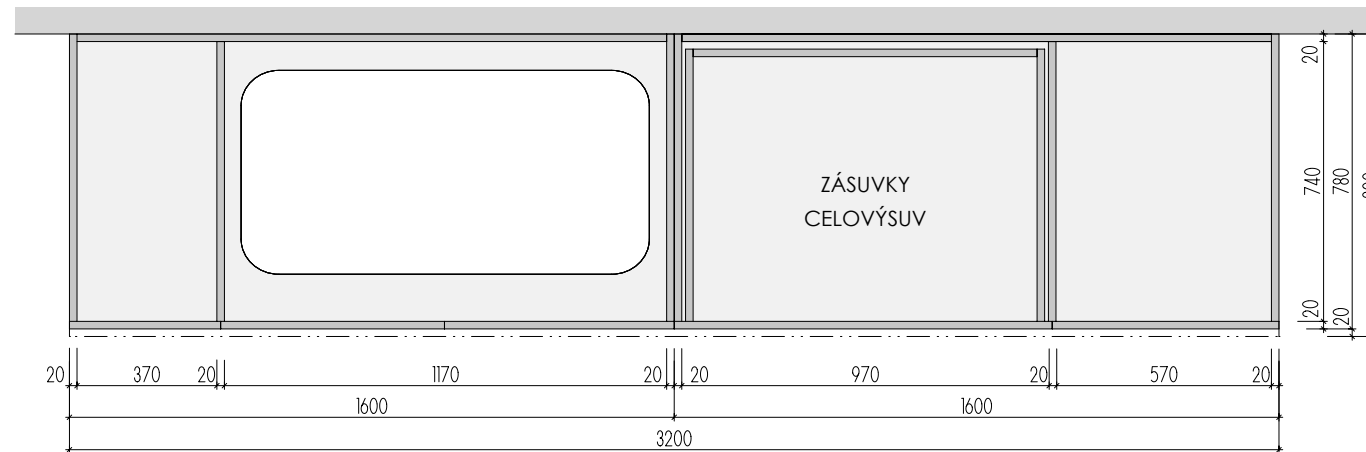

DEZÉN LTD: MÍSTNOST 102 01 A 202 01: U515 ST9 - FRANCOUZSKÁ MODRÁ

MÍSTNOST 202 02: U500 ST9 - LEDOVCOVĚ MODRÁ

HRANY ABS 2mm V PŘÍSLUŠNÉ BARVĚ

UMĚLÝ KÁMEN - ODSŤÍN HANEX ICE QUEEN T-050 - VŠECHNY VNITŘNÍ ROHY

ZAKULACENY R 12mm - VIZ DETAIL B

ROZMĚRY JSOU ORIENTAČNÍ, NUTNO PŘEMĚŘIT NA MÍSTĚ PO UKONČENÍ STAVEB.PRACÍ

ULOŽENÍ POLIC JE VÝŠKOVĚ MĚNITELNÉ

ELEKTR. A SLABOPROUDÉ ZÁSUVKY BUDOU OSAZENY PO KOORDINACI SE STAVBOU

KORPUS SKŘÍŇKY PRO VANU BUDE UPRAVEN DLE SKUTEČNÉ TECHNOLOGIE VANY

NA KŘÍDLE DVEŘÍ BEZ ZÁMKU JE VNITŘNÍ LIŠTA ZAMEZUJÍCÍ OTEVŘENÍ - KLAPAČKA

PŘED VÝROBOU BUDE DÍLENSKÁ DOKUMENTACE ODSOUHLASENA ARCHITEKTEM

MYCÍ STŮL **A-St-1**

MÍSTNOSTI: 102 01
202 01
202 02

DĚTSKÉ CENTRUM CHOCERADY | NÁVRH INTERIÉRU | 6/2018

ATYPICKÝ NÁBYTEK | M 1:20

MYCÍ STŮL A-St-1

MOA
studio moa