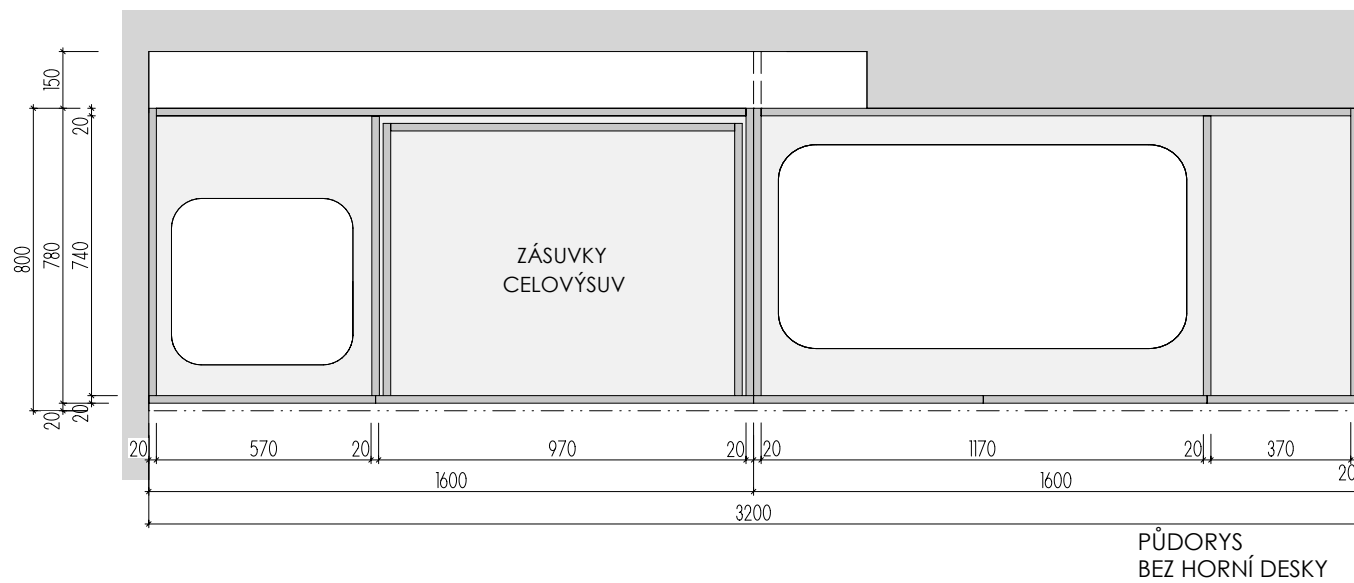

DEZÉN LTD: U140 ST9 - ŠAFRÁNOVĚ ŽLUTÁ
HRANY ABS 2mm V PŘÍSLUŠNÉ BARVĚ (U ZÁDOVÉ DESKY - PO CELÉM OBVODĚ)
UMĚLÝ KÁMEN - ODSTÍN HANEX ICE QUEEN T-050 - VŠECHNY VNITŘNÍ ROHY ZAKULACENY R 12mm - VIZ DETAIL B

ROZMĚRY JSOU ORIENTAČNÍ, NUTNO PŘEMĚŘIT NA MÍSTĚ PO UKONČENÍ STAVEB.PRACÍ
ULOŽENÍ POLIC JE VÝŠKOVĚ MĚNITELNÉ
ELEKTR. A SLABOPROUDÉ ZÁSUVKY BUDOU OSAZENY PO KOORDINACI SE STAVBOU
KORPUS SKŘÍŇKY PRO VANU BUDE UPRAVEN DLE SKUTEČNÉ TECHNOLOGIE VANY
NA KŘÍDLE DVEŘÍ BEZ ZÁMKU JE VNITŘNÍ LIŠTA ZAMEZUJÍCÍ OTEVŘENÍ - KLAPAČKA
VEŠKERÉ SPÁRY MEZI SVISLÝM OBKLADEM LTD A UMĚLÝM KAMENEM BUDOU ZASILIKOVÁNY
PŘED VÝROBU BUDE DÍLENSKÁ DOKUMENTACE ODSOUHLASENA ARCHITEKTEM

MYCÍ STŮL A-St-6 _2

MÍSTNOST: 202 63

DĚTSKÉ CENTRUM CHOČERADY | NÁVRH INTERIÉRU | 6/2018
ATYPICKÝ NÁBYTEK | M 1:20
MYCÍ STŮL A-St-6

MOA
studio moa