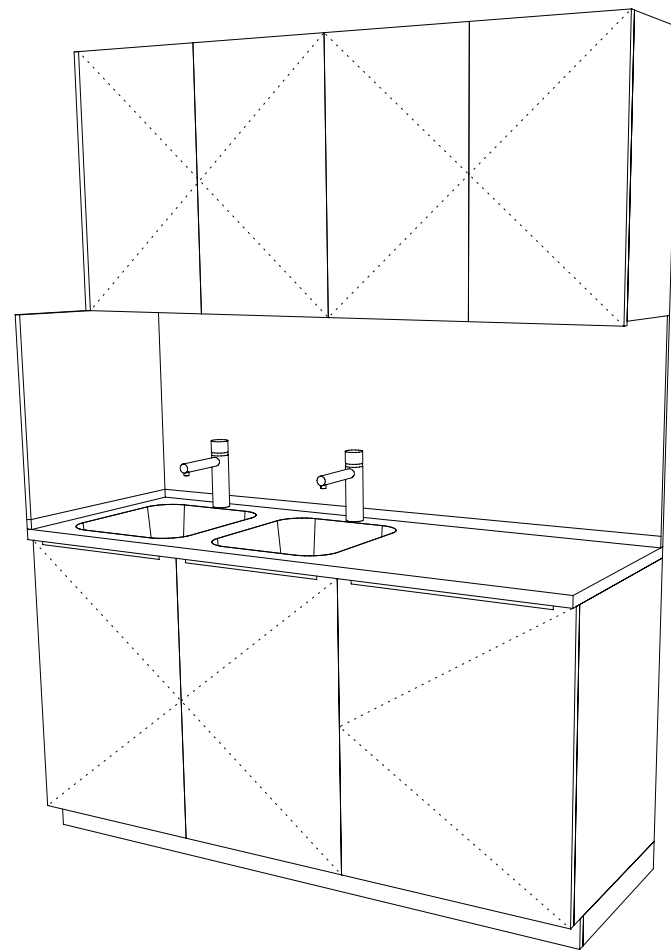

POHLED

DEZÉNY: KORPUSY: LTD EGGER U788 ST9 ARKTICKÁ ŠEDÁ
DVÍŘKA: LTD EGGER H3704 ST15 OŘECH AIDA TABÁKOVÝ
OBKLAD STĚNY - ZÁDOVÁ DESKA tl.8mm EGGER F147 ST82 VALENTINO ŠEDÉ
- OPATŘENA HRANOU ABS PO CELÉM OBVODU
HRANY ABS tl.2mm V PŘÍSLUŠNÉ BARVĚ

ROZMĚRY JSOU ORIENTAČNÍ, NUTNO PŘEMĚŘIT NA MÍSTĚ PO UKONČENÍ STAVEB.PRACÍ.
ELEKTR. A SLABOPROUDÉ ZÁSUVKY BUDOU OSAZENY NA OBKLAD LTD (NUTNÁ KOORDINACE SE STAVBOU).
OSAZENÍ OSVĚTLENÍ BUDE KOORDINOVÁNO S VÝVODY ELEKTRO BĚHEM REALIZACE.
OSVĚTLENÍ BUDE ŘEŠENO BUĎ LED PROFILEM + TRAFU + VYPÍNAČ + NAPOJENÍ NA VÝVOD ELEKTRO
A NEBO TYPOVÝM PŘISAZENÝM SVÍTIDLEM S VLASTNÍM VYPÍNAČEM NAPOJENÝM VIDITELNĚ DO ZÁSUVKY.
ULOŽENÍ POLIC JE VÝŠKOVĚ MĚNITELNÉ

KUCH. KOUT 2 1.NP

MÍSTNOST: 102 64

DĚTSKÉ CENTRUM CHOČERADY | NÁVRH INTERIÉRU | 6/2018
ATYPICKÝ NÁBYTEK | M 1:20
KUCH.KOUT - VYŠETŘOVNA

MOA
studio moa