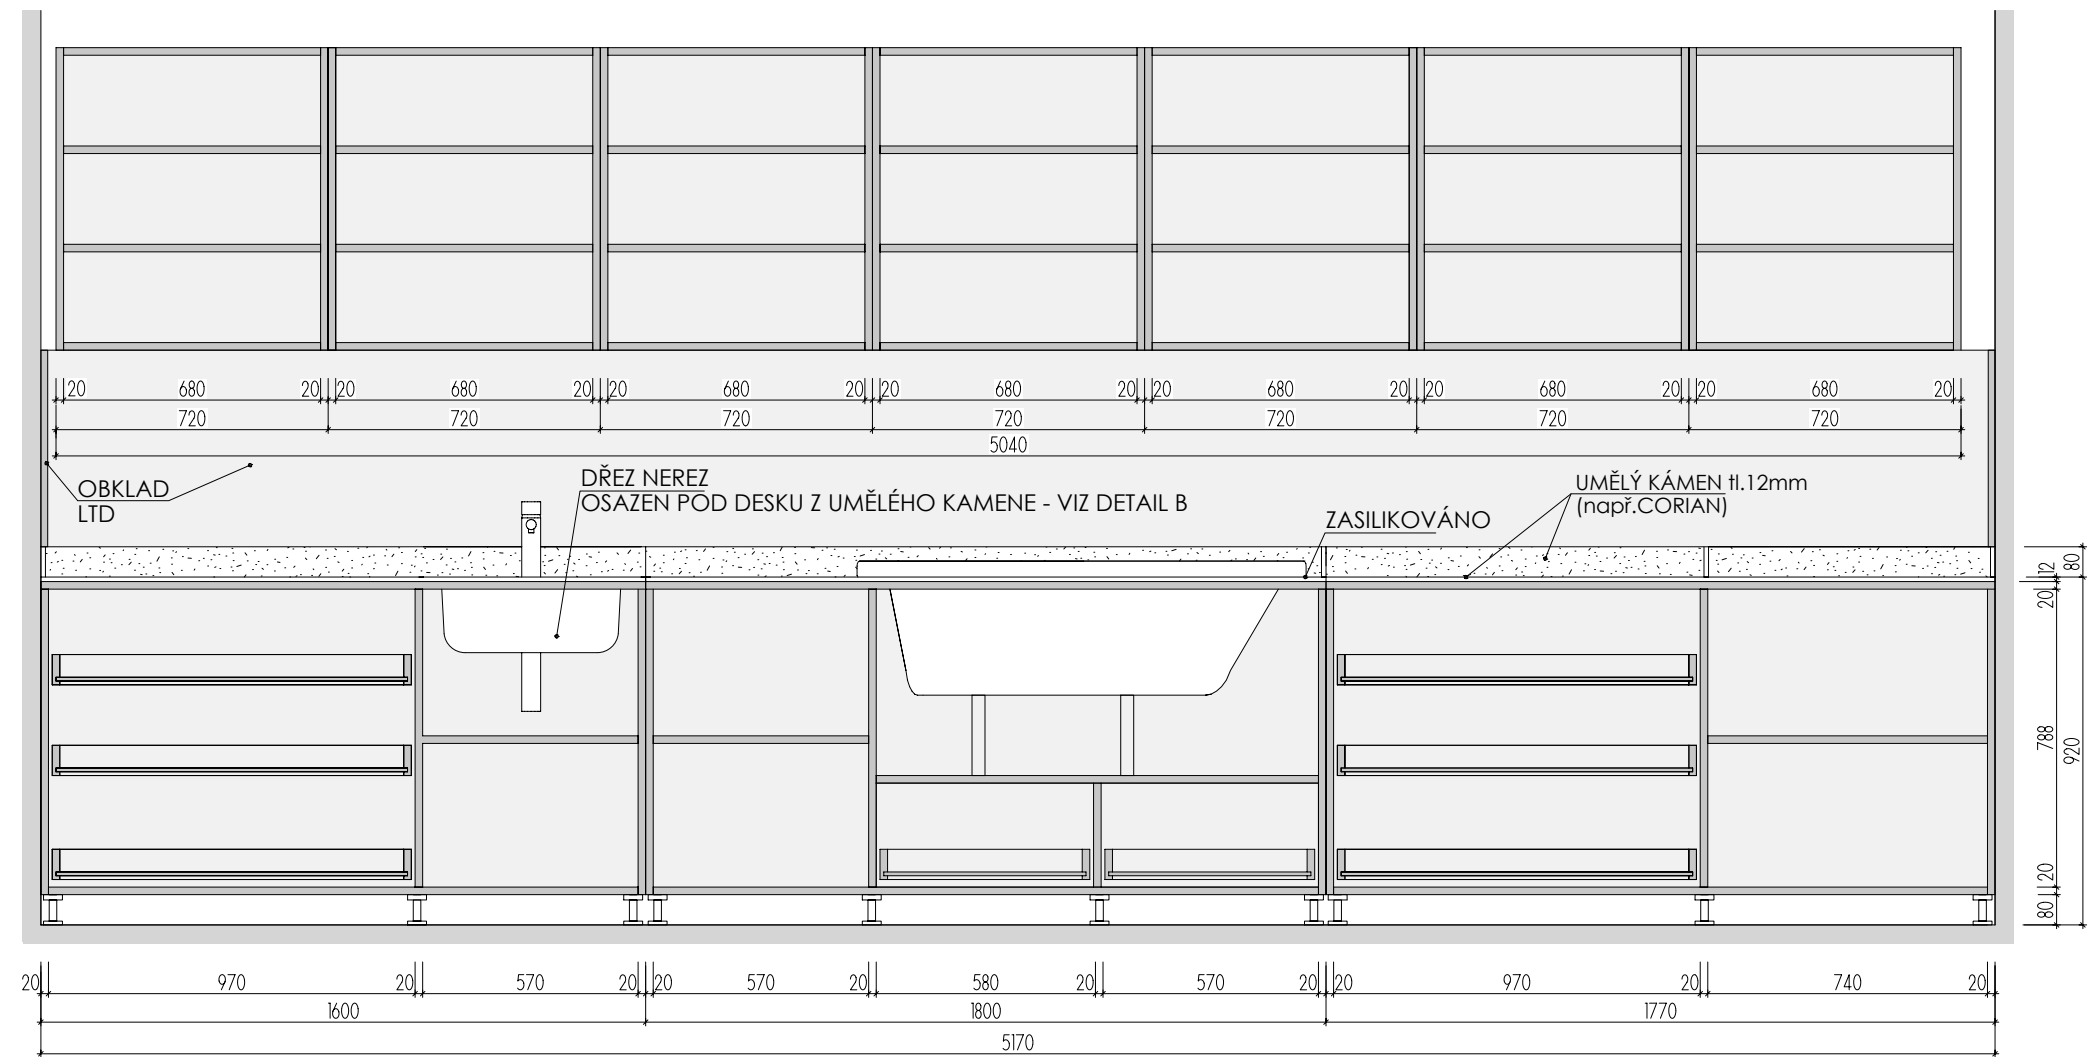

MYCÍ STŮL **A-St-5** _1

MÍSTNOST: 202 62

DĚTSKÉ CENTRUM CHOCERADY | NÁVRH INTERIÉRU | 6/2018
ATYPICKÝ NÁBYTEK | M 1:20
MYCÍ STŮL A-St-5

MOA
studio moa

ŘEZ PODÉLNÝ

PŮDORYS BEZ HORNÍ DESKY

DEZÉN LTD: HORNÍ SKŘÍŇKY+OBKLAD: U146 ST9 - KUKUŘIČNĚ ŽLUTÁ
DOLNÍ SKŘÍŇKY: U626 ST9 - KIWI ZELENÁ