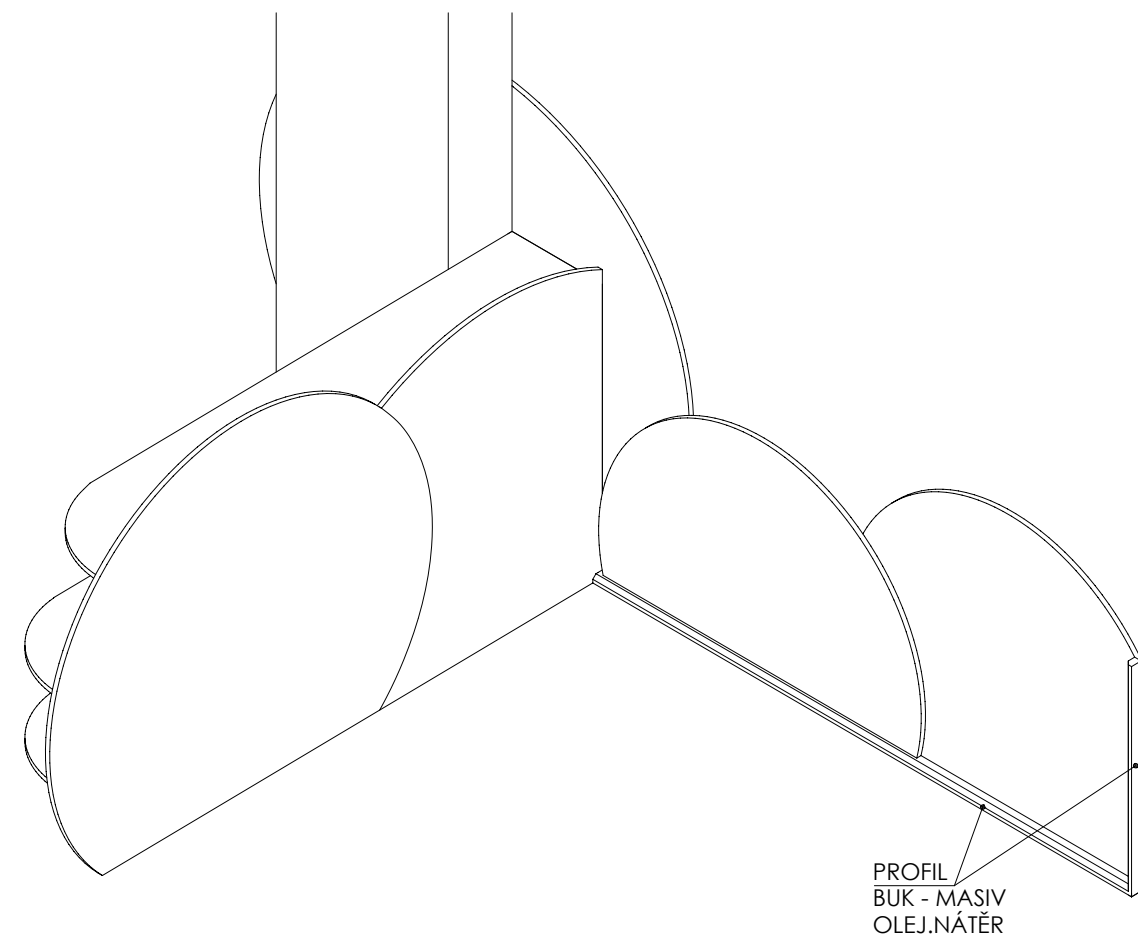

PROFIL
BUK - MASIV
OLEJ.NÁTĚR

A-S-29 _2

MÍSTNOST : 202 31

DEZÉNY: U626 ST9 - KIWI ZELENÁ

HRANY ABS 2mm V PŘÍSLUŠNÉ BARVĚ

ROZMĚRY JSOU ORIENTAČNÍ, NUTNO PŘEMĚŘIT NA MÍSTĚ PO UKONČENÍ STAVEB.PRACÍ
PŘED VÝROBOU BUDE DÍLENSKÁ DOKUMENTACE ODSOUHLASENA ARCHITEKTEM

ATYPICKÉ SKŘÍŇĚ 2.NP

DĚTSKÉ CENTRUM CHOCERADY | NÁVRH INTERIÉRU | 6/2018

ATYPICKÝ NÁBYTEK | M 1:20

SKŘÍŇ A-S-29

MOA
studio moa