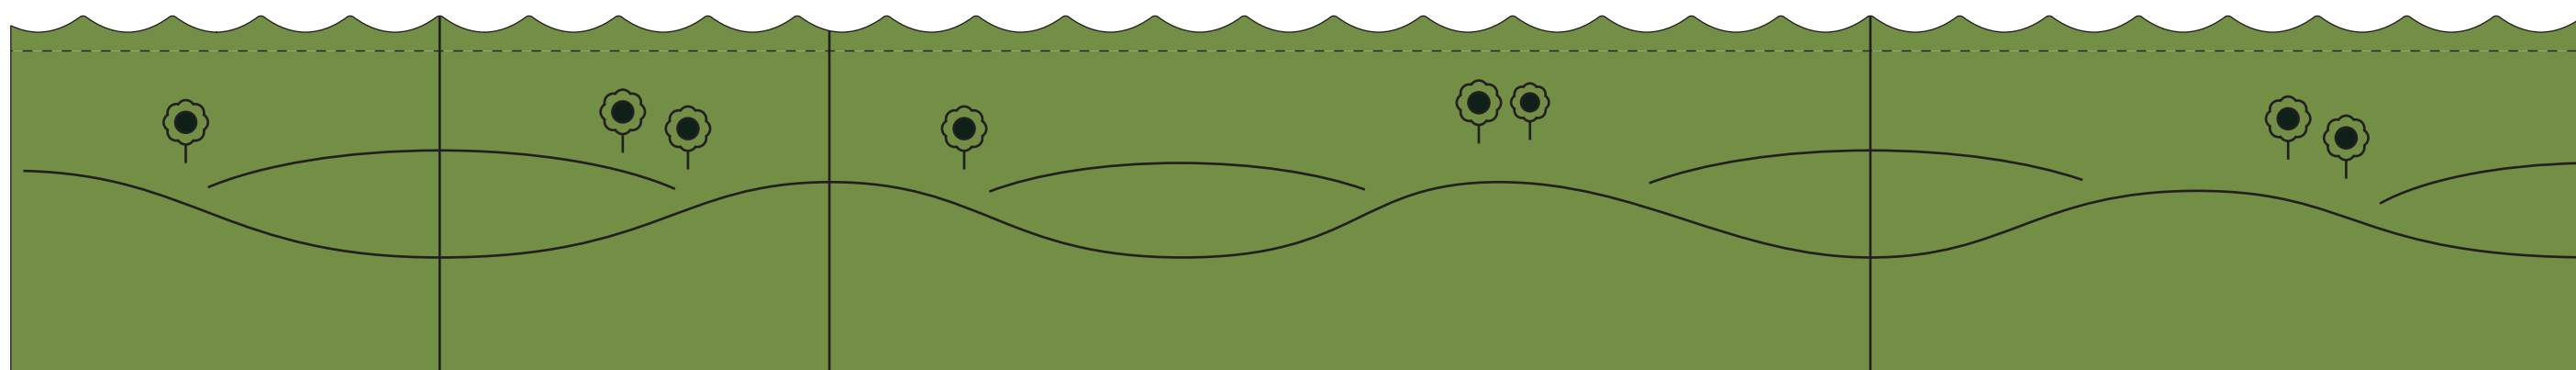

2B - DIGITÁLNÍ TISK NA BÍLÉ HLADKÉ LAMINO

1100

2A - DESKA DRUHÉHO PLÁNU - BÍLÉ HLADKÉ LAMINO

1100

1 - DESKA PRVNÍHO PLÁNU - ČERNÁ MDF + LAMINÁT U626 ST9 + GRAVÍROVANÉ MOTIVY

1000

1205

1095