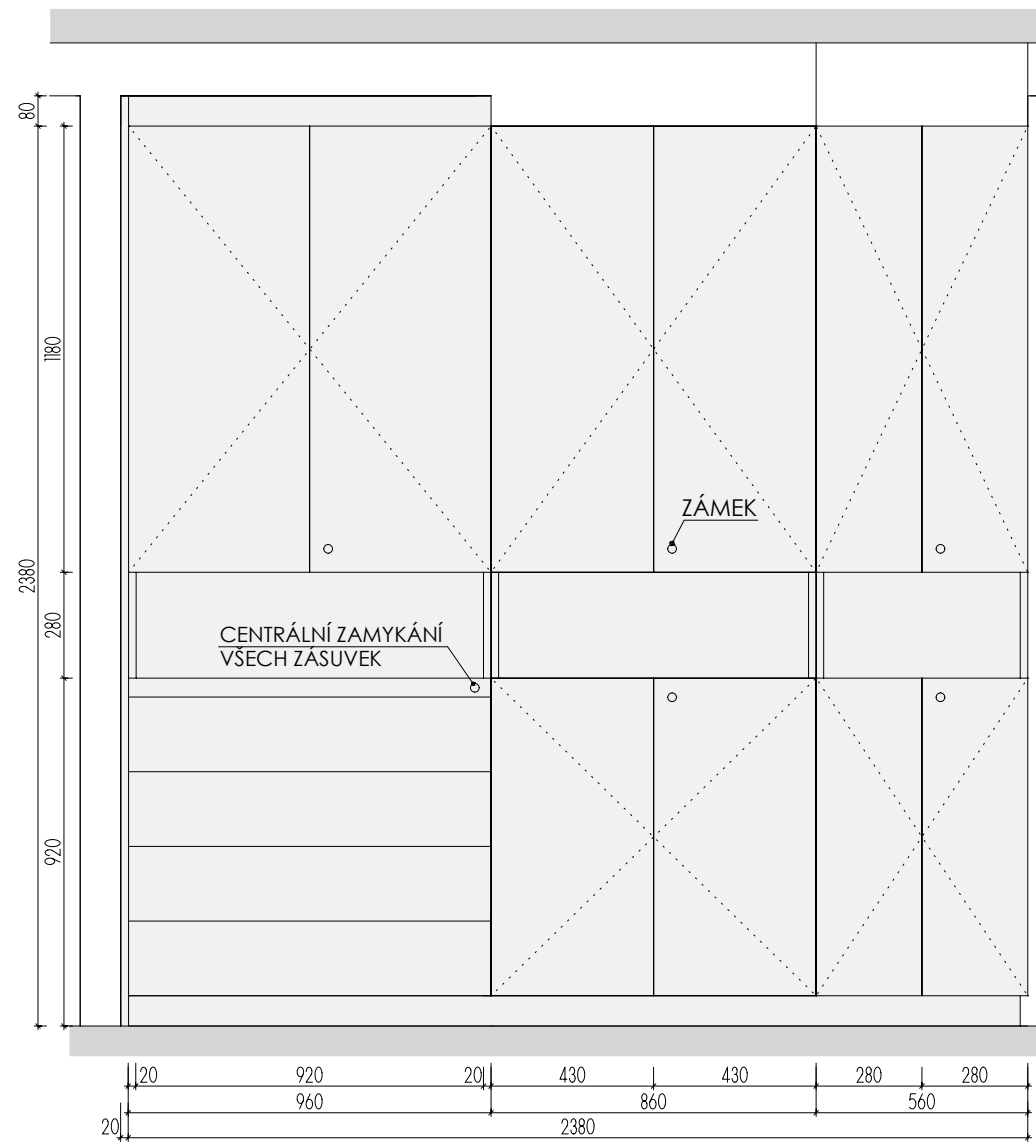

POHLED

A-S-20

MÍSTNOST : 202 05

DEZÉNY: DVÍŘKA I KORPUSY - F651 ST16 JÍLOVEC ŠEDÝ
HRANY ABS 2mm V PŘÍSLUŠNÉ BARVĚ

ROZMĚRY JSOU ORIENTAČNÍ, NUTNO PŘEMĚŘIT NA MÍSTĚ PO UKONČENÍ STAVEB.PRACÍ
PŘED VÝROBU BUDE DÍLENSKÁ DOKUMENTACE ODSOUHLASENA ARCHITEKTEM
NA KŘÍDLE DVEŘÍ BEZ ZÁMKU JE VNITŘNÍ LIŠTA ZAMEZUJÍCÍ OTEVŘENÍ - KLAPAČKA
ULOŽENÍ POLIC JE VÝŠKOVĚ MĚNITELNÉ

ATYPICKÉ SKŘÍNĚ 2.NP

DĚTSKÉ CENTRUM CHOCERADY | NÁVRH INTERIÉRU | 6/2018
ATYPICKÝ NÁBYTEK | M 1:20
SKŘÍN A-S-20

MOA
studio moa