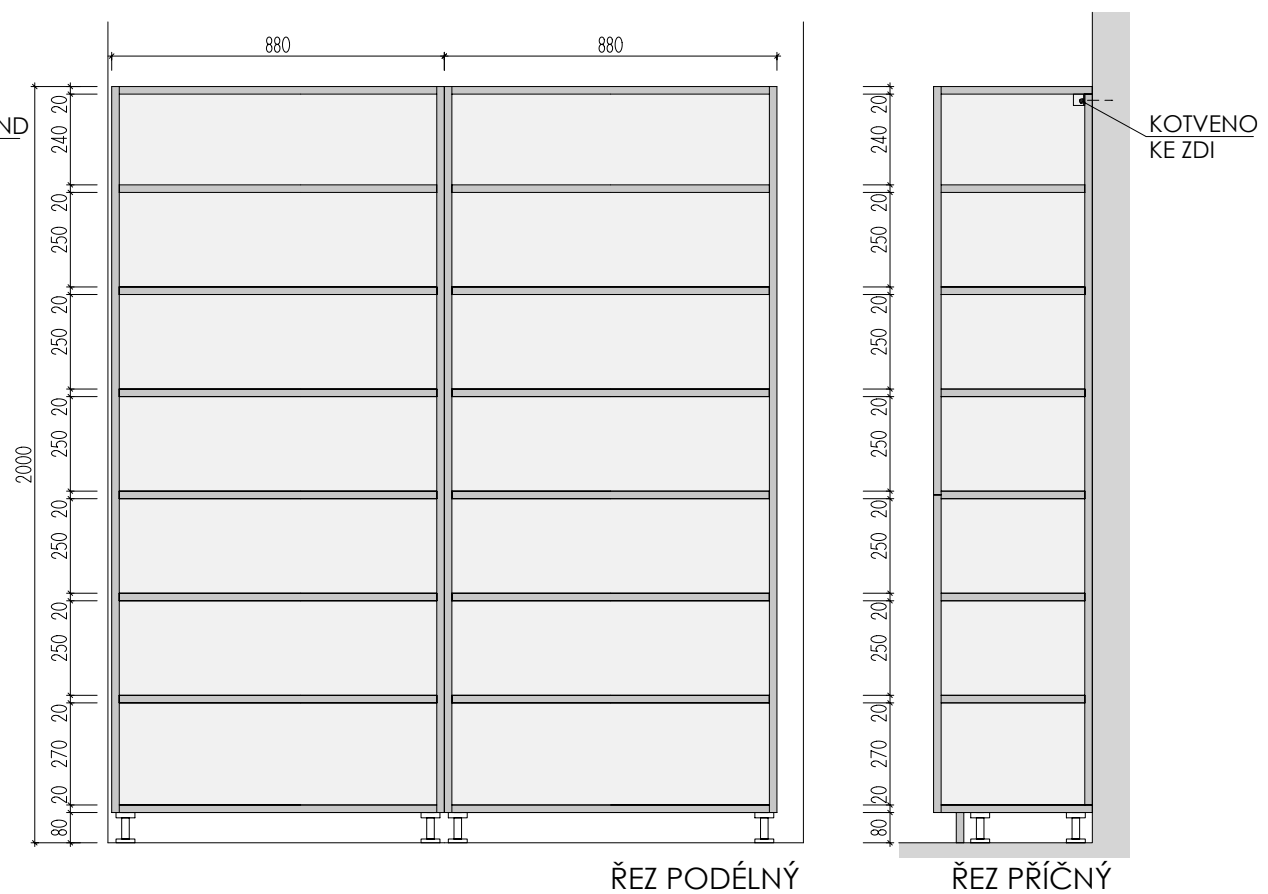

A-S-13
MÍSTNOST : 102 03

DEZÉNY: DVÍŘKA - HORNÍ: U500 ST9 - LEDOVCOVĚ MODRÁ
DOLNÍ: U650 ST9 - KAPRADINOVĚ ZELENÁ
KORPUSY: U788 ST9 - ARKTICKÁ ŠEDÁ
HRANY ABS 2mm V PŘÍSLUŠNÉ BARVĚ

ROZMĚRY JSOU ORIENTAČNÍ, NUTNO PŘEMĚŘIT NA MÍSTĚ PO UKONČENÍ STAVEB.PRACÍ
PŘED VÝROBOU BUDE DÍLENSKÁ DOKUMENTACE ODSOUHLASENA ARCHITEKTEM
NA KŘÍDLE DVEŘÍ BEZ ZÁMKU JE VNITŘNÍ LIŠTA ZAMEZUJÍCÍ OTEVŘENÍ - KLAPAČKA
ULOŽENÍ POLIC JE VÝŠKOVĚ MĚNITELNÉ

ATYPICKÉ SKŘÍNĚ 1.NP

DĚTSKÉ CENTRUM CHOCERADY | NÁVRH INTERIÉRU | 6/2018
ATYPICKÝ NÁBYTEK | M 1:20
SKŘÍNĚ A-S-13

MOA
studio moa