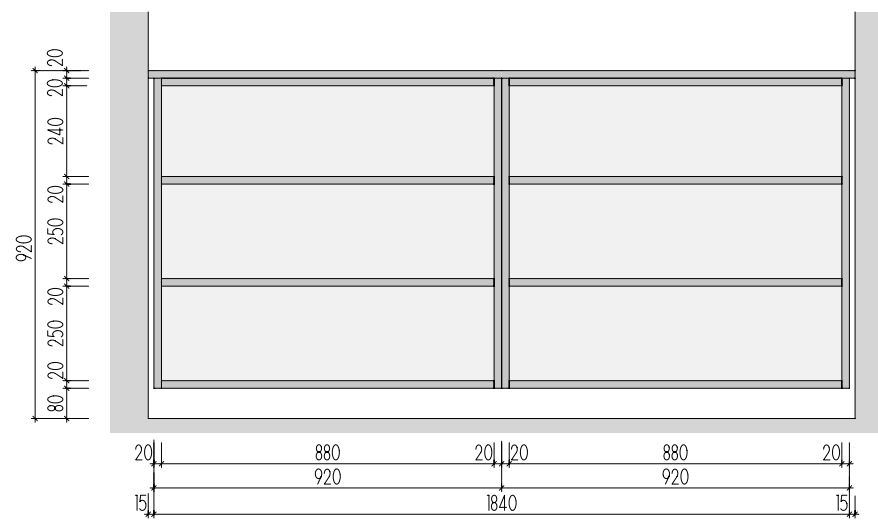

ŘEZ PODÉLNÝ