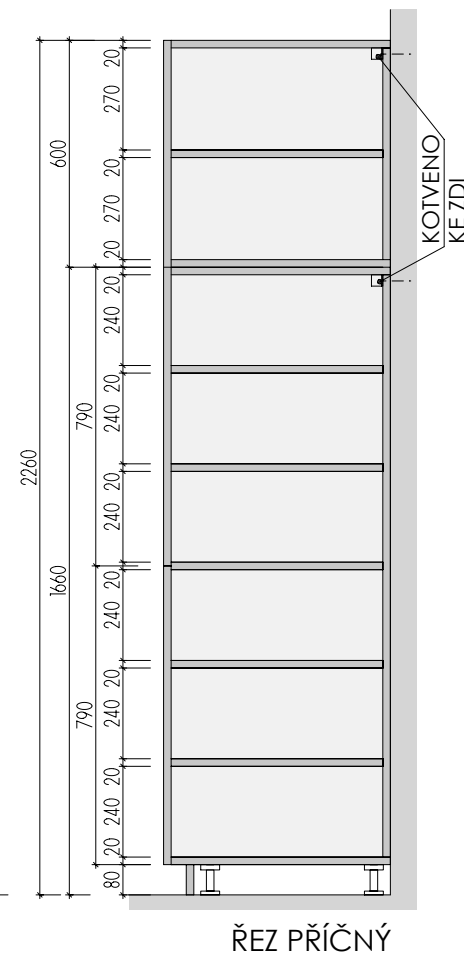

ATYPICKÉ SKŘÍŇĚ 2.NP

DĚTSKÉ CENTRUM CHOCERADY | NÁVRH INTERIÉRU | 6/2018

ATYPICKÝ NÁBYTEK | M 1:20

SKŘÍŇ A-S-29

MOA
studio moa

A-S-30 _1

MÍSTNOST : 202 31

DEZÉNY: DVÍŘKA - HORNÍ: U533 ST9 - POLÁRNĚ MODRÁ
 STŘEDNÍ, DOLNÍ: U626 ST9 - KIWI ZELENÁ