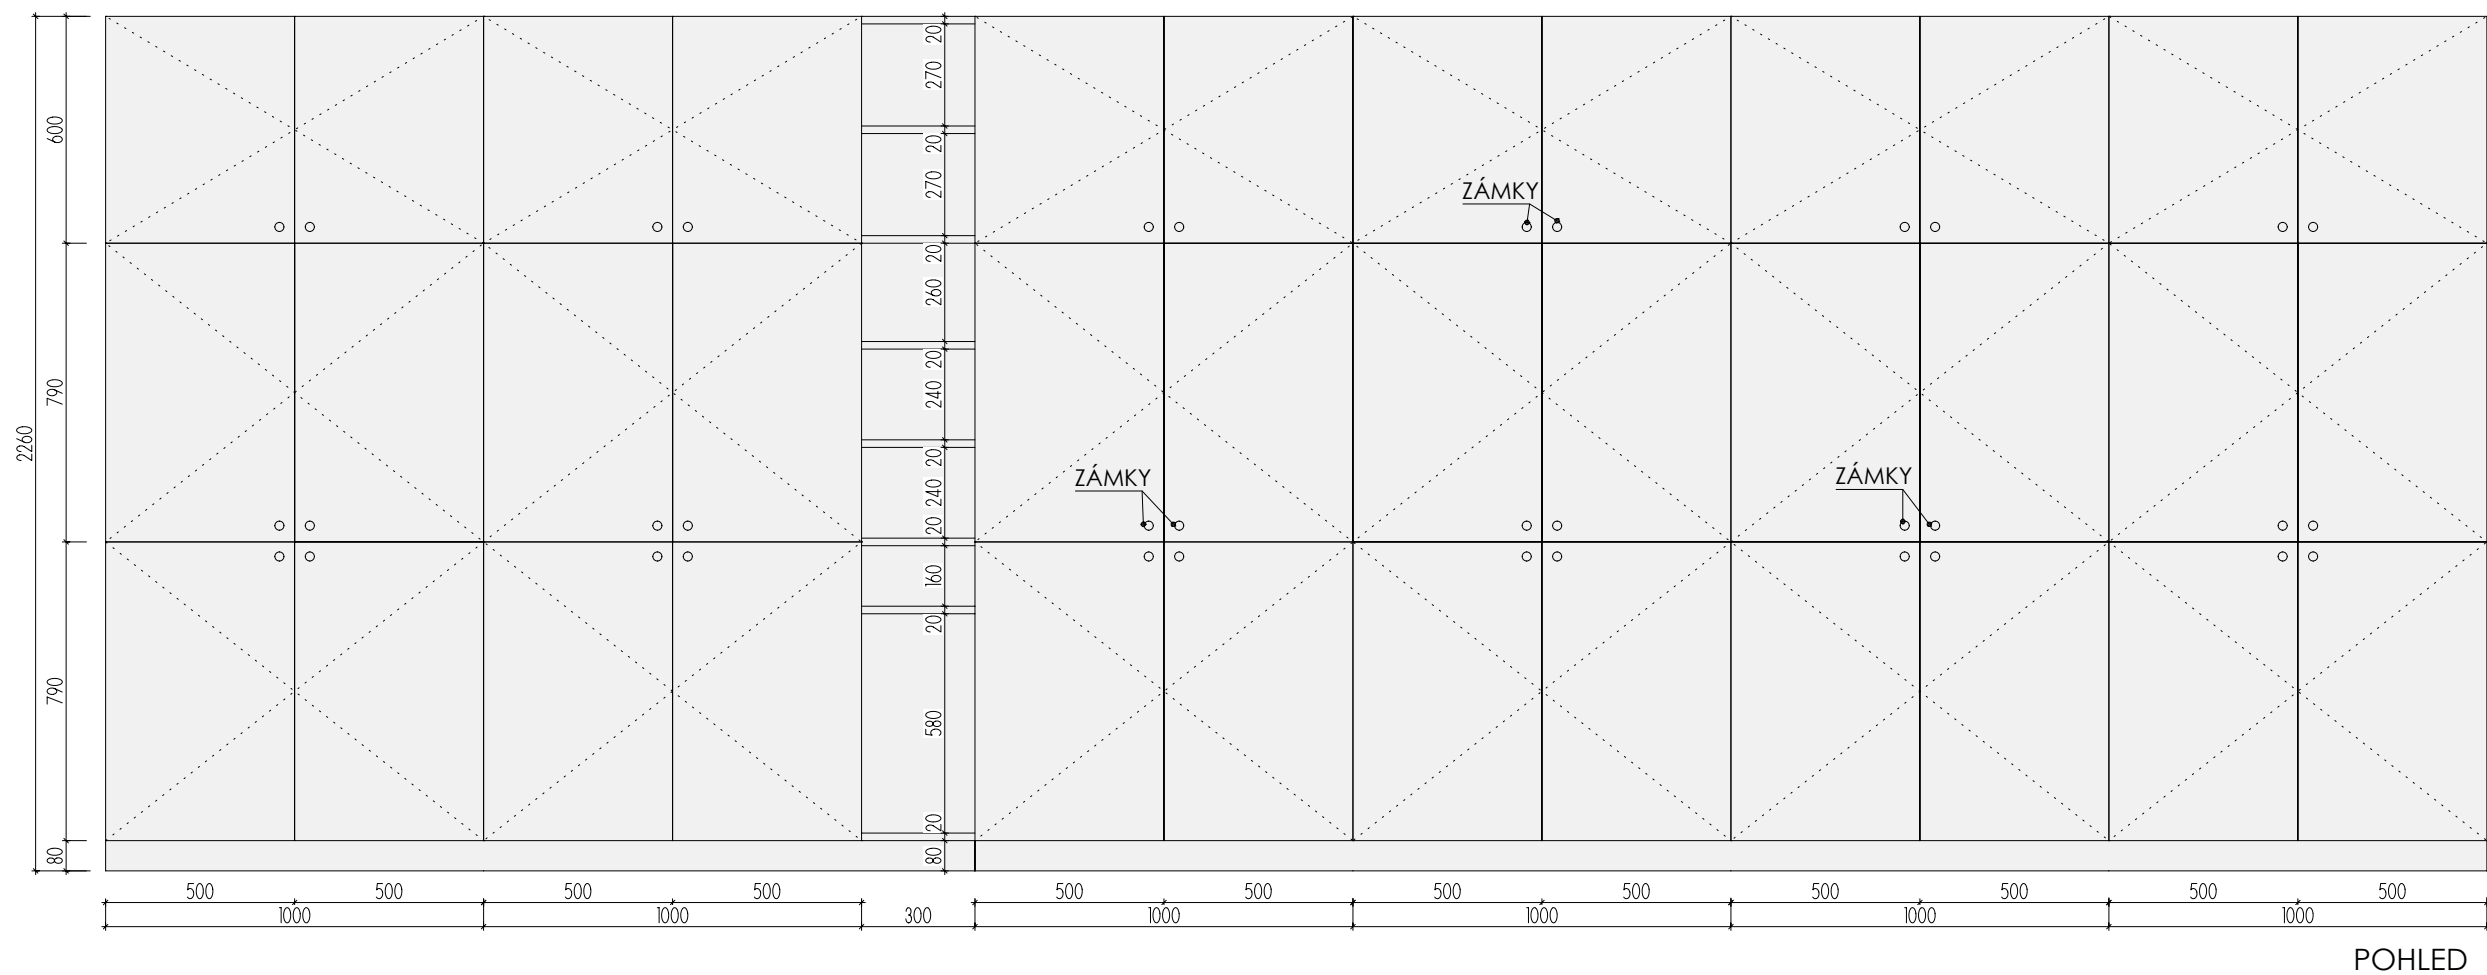

ATYPICKÉ SKŘÍŇĚ 2.NP

DĚTSKÉ CENTRUM CHOCERADY | NÁVRH INTERIÉRU | 6/2018

ATYPICKÝ NÁBYTEK | M 1:20

SKŘÍŇ A-S-29

MOA
studio moa

A-S-30 _1

MÍSTNOST : 202 31

DEZÉNY: DVÍŘKA - HORNÍ: U533 ST9 - POLÁRNĚ MODRÁ
 STŘEDNÍ, DOLNÍ: U626 ST9 - KIWI ZELENÁ