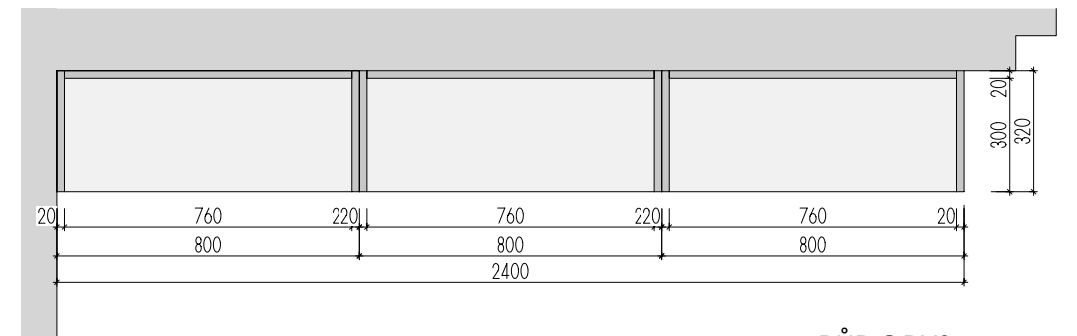

PŮDORYS

A-S-18

MÍSTNOST : 102 63

DEZÉN: H3734 ST9 - OŘECH DIJON PŘÍRODNÍ
HRANY ABS 2mm V PŘÍSLUŠNÉ BARVĚ

ROZMĚRY JSOU ORIENTAČNÍ, NUTNO PŘEMĚŘIT NA MÍSTĚ PO UKONČENÍ STAVEB.PRACÍ
PŘED VÝROBOU BUDE DÍLENSKÁ DOKUMENTACE ODSOUHLAŠENA ARCHITEKTEM
ULOŽENÍ POLIC JE VÝŠKOVĚ MĚNITELNÉ

ATYPICKÉ POLICE 1.NP

DĚTSKÉ CENTRUM CHOCERADY | NÁVRH INTERIÉRU | 6/2018
ATYPICKÝ NÁBYTEK | M 1:20
POLICE A-S-17, A-S-18

MOA
studio moa