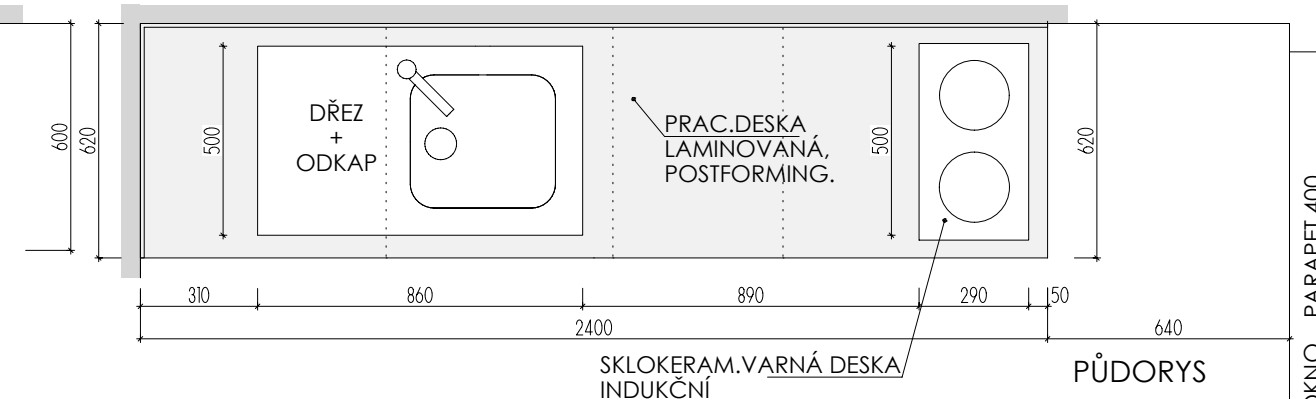

SKLOKERAM.VARNÁ DESKA,
INDUKČNÍ

PŮDORYS

OKNO PARAPET 400

ROZMĚRY JSOU ORIENTAČNÍ, NUTNO PŘEMĚŘIT NA MÍSTĚ PO UKONČENÍ STAVEB.PRACÍ.
ELEKTR. A SLABOPROUDÉ ZÁSUVKY BUDOU OSAZENY NA OBKLAD LTD (NUTNÁ KOORDINACE SE STAVBOU).
OSAZENÍ OSVĚTLENÍ BUDE KOORDINOVÁNO S VÝVODY ELEKTRO BĚHEM REALIZACE.
OSVĚTLENÍ BUDE ŘEŠENO BUĎ LED PROFILEM + TRAFU + VYPÍNAČ + NAPOJENÍ NA VÝVOD ELEKTRO
A NEBO TYPOVÝM PŘISAZENÝM SVÍTIDLEM S VLASTNÍM VYPÍNAČEM NAPOJENÝM VIDITELNĚ DO ZÁSUVKY.
ULOŽENÍ POLIC JE VÝŠKOVĚ MĚNITELNÉ

KUCH. KOUT 4 3.NP

MÍSTNOST: 302 64

DĚTSKÉ CENTRUM CHOCERADY | NÁVRH INTERIÉRU | 6/2018
ATYPICKÝ NÁBYTEK | M 1:20
KUCH.KOUT

MOA
studio moa