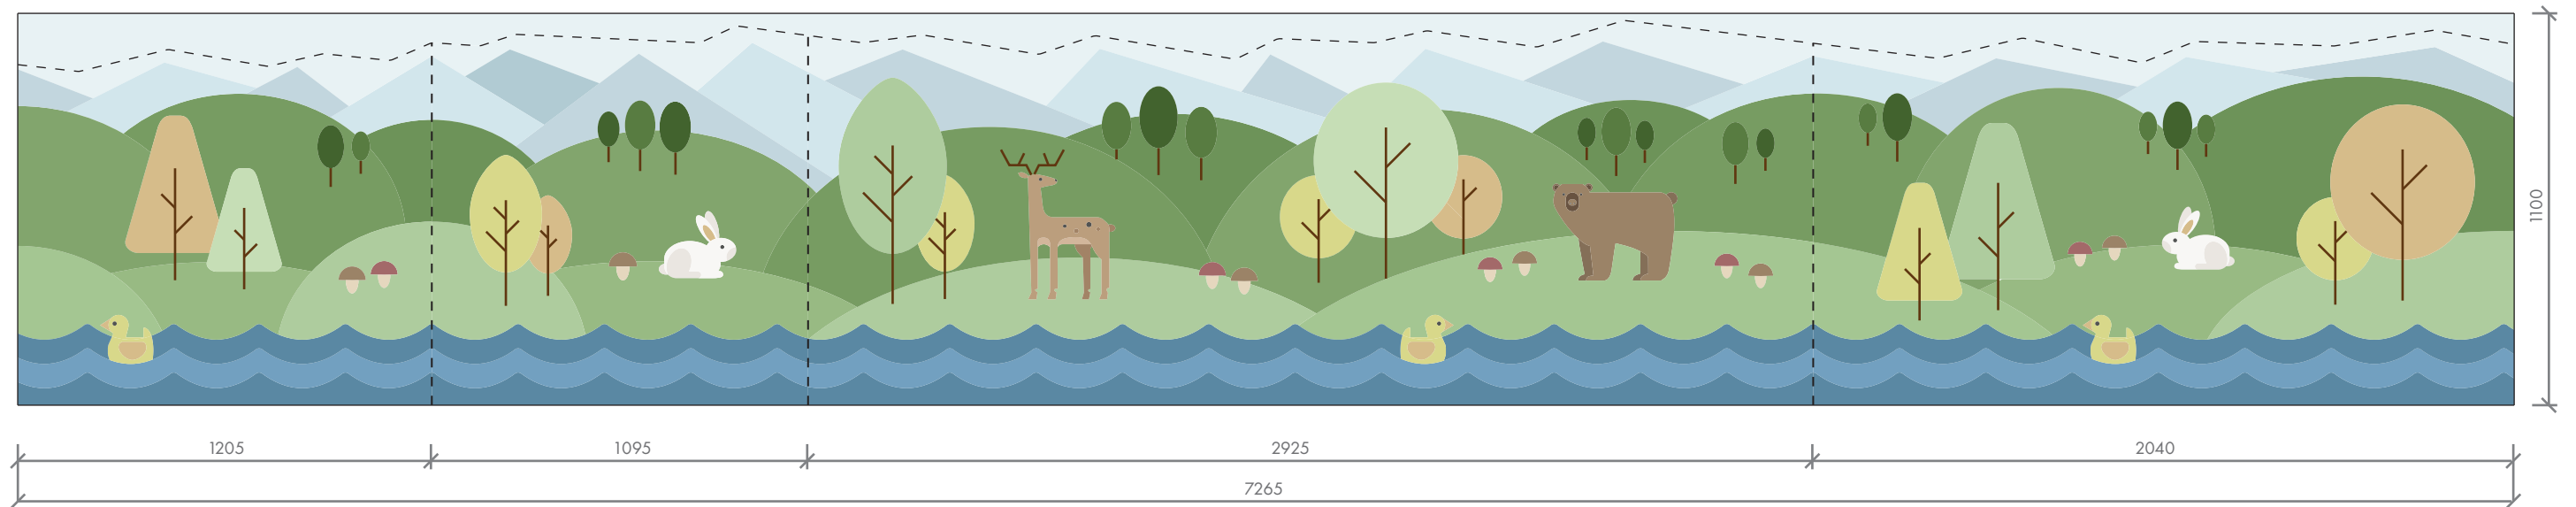

OBKLADY - PODKLADY PRO NACENĚNÍ TISKU

POKOJ 202-62 - TÉMA U LESA

tisk na mdf | čárkovaná čára značí dělení jednotlivých desek a finální ořez desky