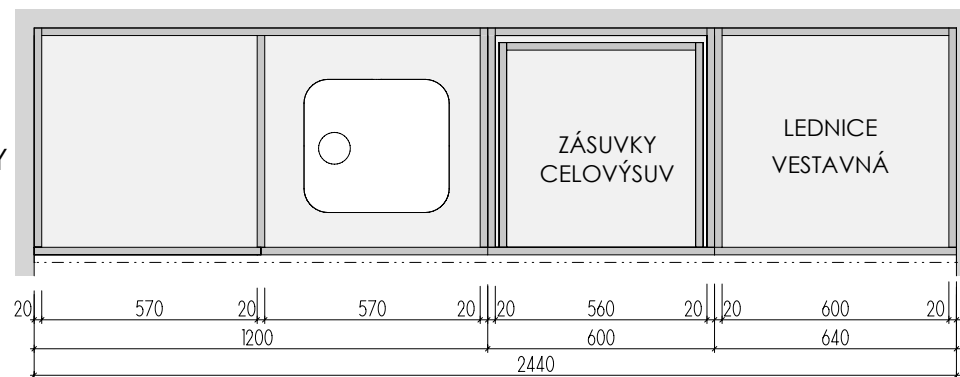

DĚTSKÉ CENTRUM CHOCERADY | NÁVRH INTERIÉRU | 6/2018
TYPOVÝ NÁBYTEK
POHOVKY, POSTELE

MOA
studio moa

ŘEZ PŘÍČNÝ

ŘEZ PODÉLNÝ

POHLED

PŮDORYS, BEZ HORNÍ DESKY

PŮDORYS

DEZÉNY: KORPUSY: LTD EGGER U788 ST9 ARKTICKÁ ŠEDÁ
 DVÍRKA: LTD EGGER H3704 ST15 OŘECH AIDA TABÁKOVÝ
 PRAC.DESKA POSTFORMING tl.38mm EGGER F147 ST82 VALENTINO ŠEDÉ
 OBKLAD STĚNY - ZÁDOVÁ DESKA tl.8mm EGGER F147 ST82 VALENTINO ŠEDÉ
 - OPATŘENA HRANOU ABS PO CELÉM OBVODU
 HRANY ABS tl.2mm V PŘÍSLUŠNÉ BARVĚ