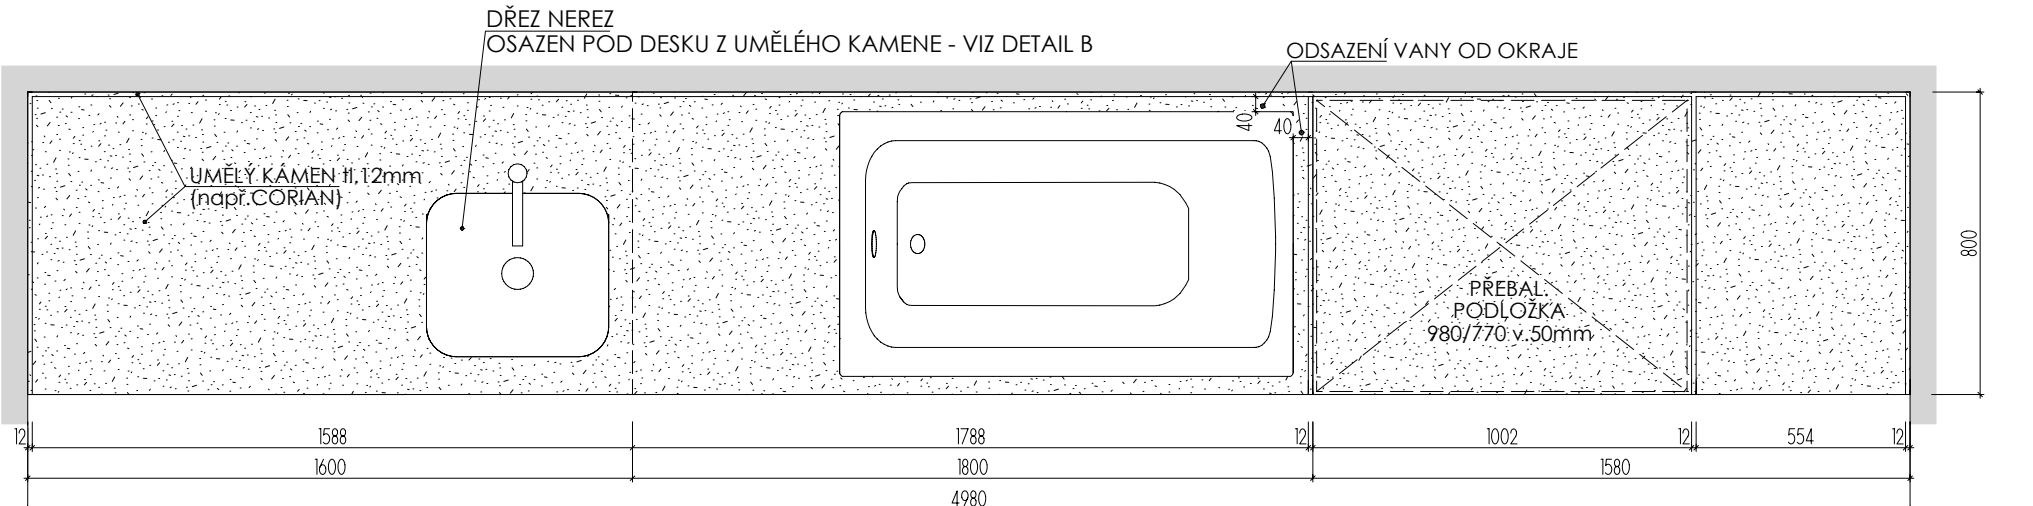

PŮDORYS

DEZÉN LTD: HORNÍ SKŘÍŇKY+OBKLAD: U500 ST9 - LEDOVCOVĚ MODRÁ
DOLNÍ SKŘÍŇKY: U646 ST9 - NIAGÁRSKÁ ZELENÁ
HRANY ABS 2mm V PŘÍSLUŠNÉ BARVĚ (U ZÁDOVÉ DESKY- PO CELÉM OBVODĚ)
UMĚLÝ KÁMEN - ODSTÍN HANEX ICE QUEEN T-050 - VŠECHNY VNITŘNÍ ROHY
ZAKULACENY R 12mm - VIZ DETAIL B

ROZMĚRY JSOU ORIENTAČNÍ, NUTNO PŘEMĚŘIT NA MÍSTĚ PO UKONČENÍ STAVEB.PRACÍ
ULOŽENÍ POLIC JE VÝŠKOVĚ MĚNITELNÉ
ELEKTR. A SLABOPROUDÉ ZÁSUVKY BUDOU OSAZENY PO KOORDINACI SE STAVBOU
KORPUS SKŘÍŇKY PRO VANU BUDE UPRAVEN DLE SKUTEČNÉ TECHNOLOGIE VANY
NA KŘÍDLE DVEŘÍ BEZ ZÁMKU JE VNITŘNÍ LIŠTA ZAMEZUJÍCÍ OTEVŘENÍ - KLAČKA
VEŠKERÉ SPÁRY MEZI SVISLÝM OBKLADEM LTD A UMĚLÝM KAMENEM BUDOU ZASILIKOVÁNY
PŘED VÝROBOU BUDE DÍLENSKÁ DOKUMENTACE ODSOUHLASENA ARCHITEKTEM