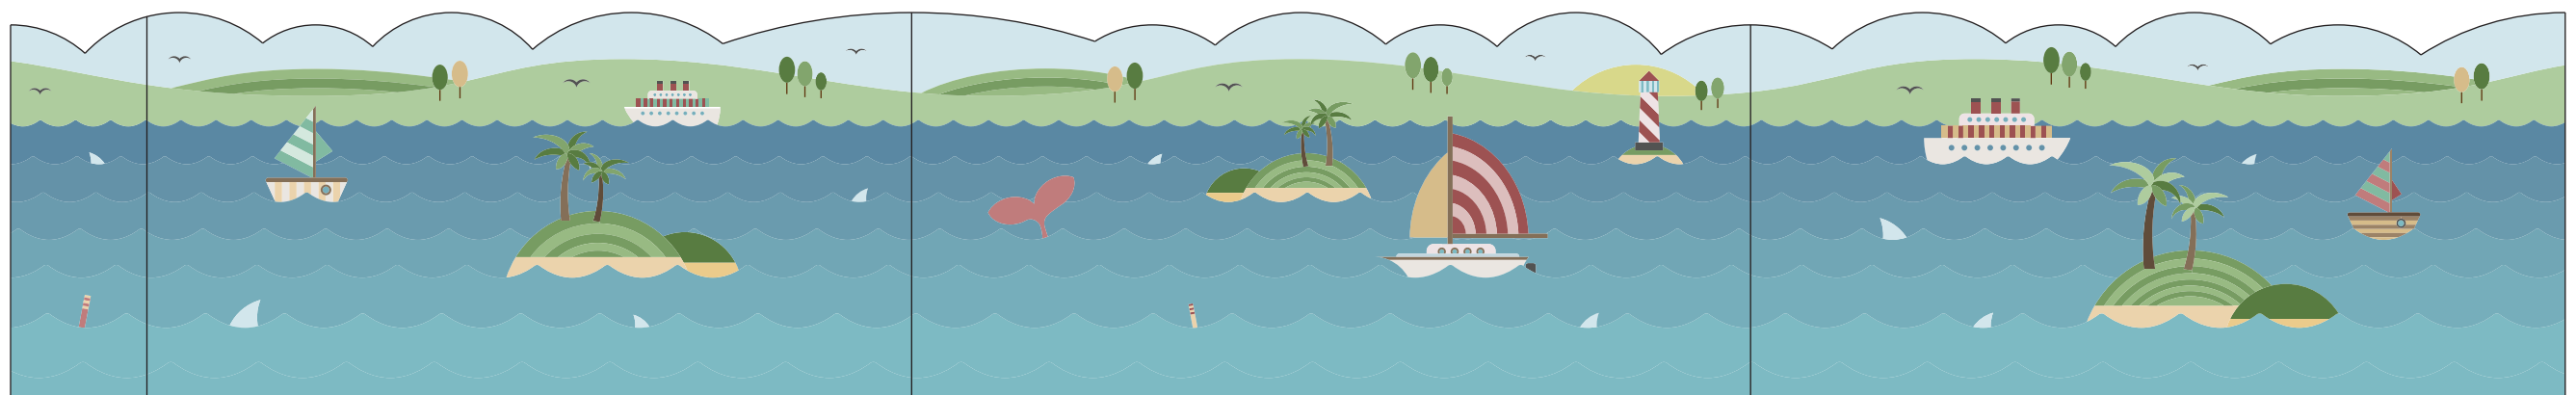

POKOJ 202-63 - TÉMA U VODY

2B - DIGITÁLNÍ TISK NA BÍLÉ HLADKÉ LAMINO