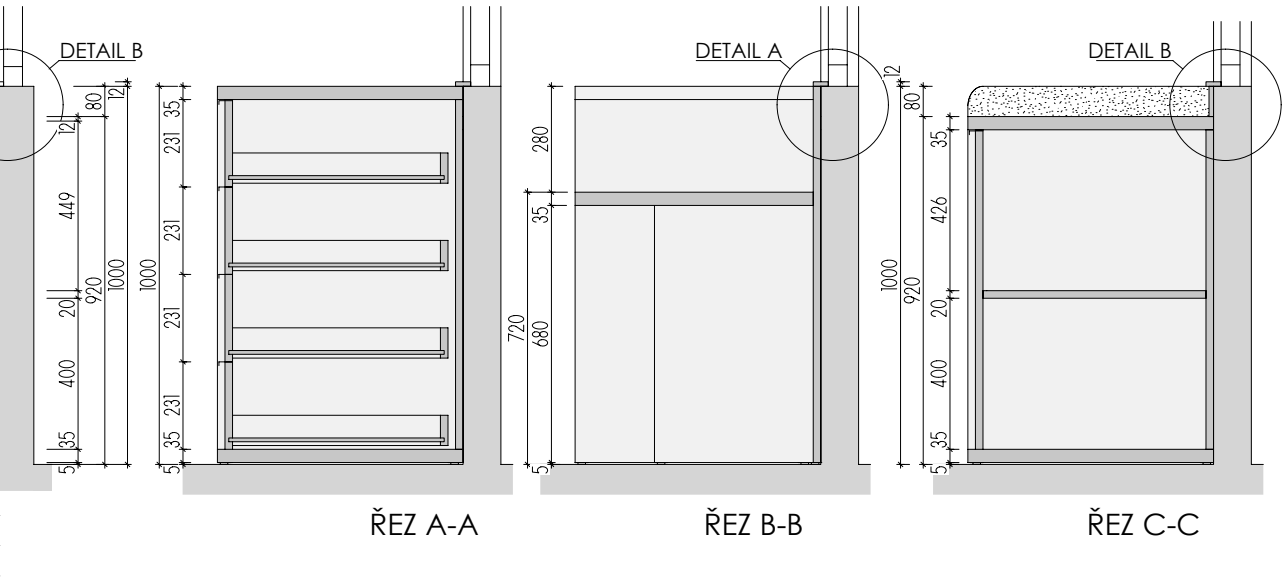

ROZMĚRY JSOU ORIENTAČNÍ, NUTNO PŘEMĚŘIT NA MÍSTĚ PO UKONČENÍ STAVEB. PRACÍ

ULOŽENÍ POLIC JE VÝŠKOVĚ MĚNITELNÉ

ELEKTR. A SLABOPROUDÉ ZÁSUVKY BUDOU OSAZENY PO KOORDINACI SE STAVBOU

VEŠKERÉ SPÁRY MEZI SVISLÝM OBKLADEM LTD A UMĚLÝM KAMENEM BUDOU ZASILKOVÁNY

PŘED VÝROBOU BUDE DÍLENSKÁ DOKUMENTACE ODSOUHLAŠENA ARCHITEKTEM

ATYPICKÝ STŮL A-St-7 2ks

MÍSTNOST: 102 04
202 05