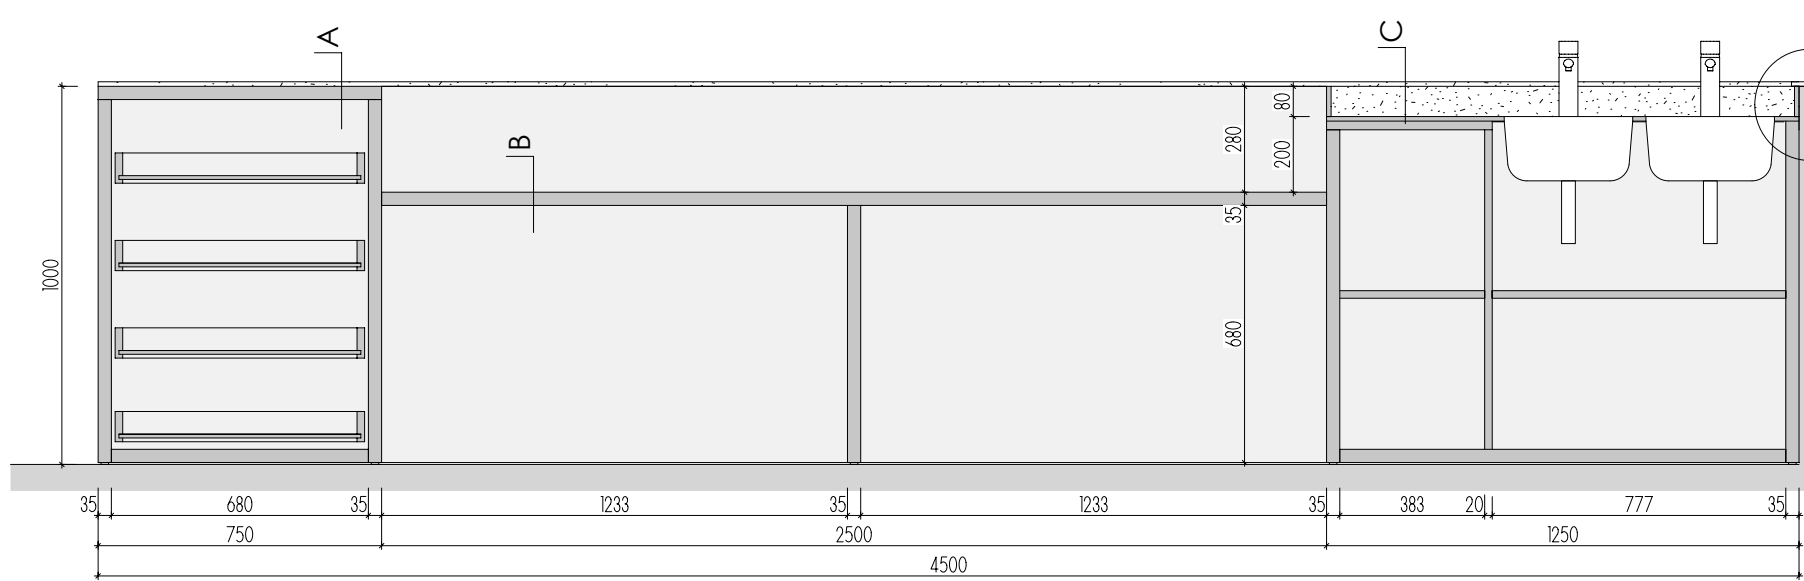

ROZMĚRY JSOU ORIENTAČNÍ, NUTNO PŘEMĚŘIT NA MÍSTĚ PO UKONČENÍ STAVEB. PRACÍ

ULOŽENÍ POLIC JE VÝŠKOVĚ MĚNITELNÉ

ELEKTR. A SLABOPROUDÉ ZÁSUVKY BUDOU OSAZENY PO KOORDINACI SE STAVBOU

VEŠKERÉ SPÁRY MEZI SVISLÝM OBKLADEM LTD A UMĚLÝM KAMENEM BUDOU ZASILKOVÁNY

PŘED VÝROBOU BUDE DÍLENSKÁ DOKUMENTACE ODSOUHLAŠENA ARCHITEKTEM

ATYPICKÝ STŮL A-St-7 2ks

MÍSTNOST: 102 04
202 05