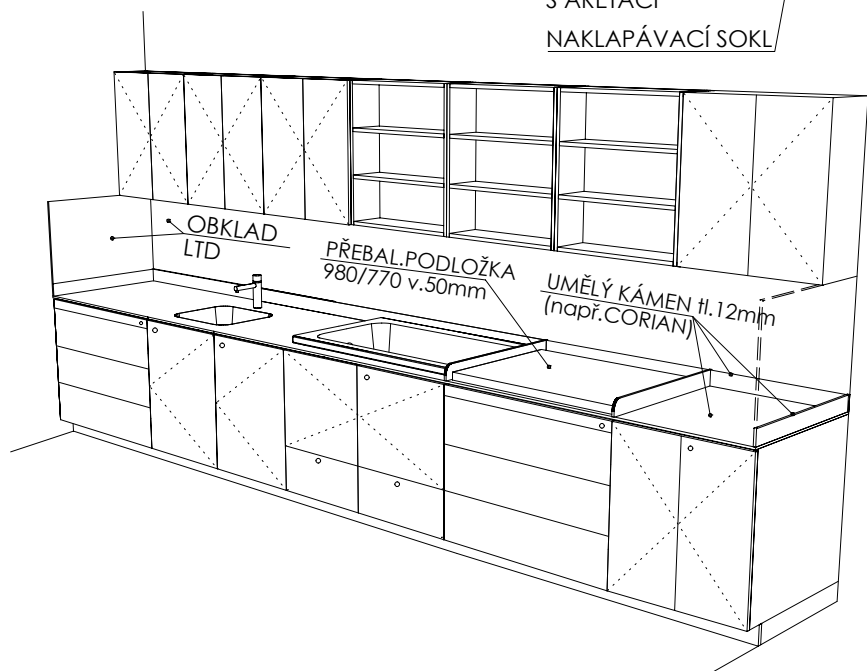

DEZÉN LTD: HORNÍ SKŘÍŇKY+OBKLAD: U146 ST9 - KUKUŘIČNĚ ŽLUTÁ
DOLNÍ SKŘÍŇKY: U626 ST9 - KIWI ZELENÁ

HRANY ABS 2mm V PŘÍSLUŠNÉ BARVĚ (U ZÁDOVÉ DESKY- PO CELÉM OBVODĚ)
UMĚLÝ KÁMEN - ODSŤÍN HANEX ICE QUEEN T-050 - VŠECHNY VNITŘNÍ ROHY
ZAKULACENY R 12mm - VIZ DETAIL B

ROZMĚRY JSOU ORIENTAČNÍ, NUTNO PŘEMĚŘIT NA MÍSTĚ PO UKONČENÍ STAVEB.PRACÍ
ULOŽENÍ POLIC JE VÝŠKOVĚ MĚNITELNÉ
ELEKTR. A SLABOPROUDÉ ZÁSUVKY BUDOU OSAZENY PO KOORDINACI SE STAVBOU
KORPUS SKŘÍŇKY PRO VANU BUDE UPRAVEN DLE SKUTEČNÉ TECHNOLOGIE VANY
NA KŘÍDLĚ DVEŘÍ BEZ ZÁMKU JE VNITŘNÍ LIŠTA ZAMEZUJÍCÍ OTEVŘENÍ - KLAPAČKA
VEŠKERÉ SPÁRY MEZI SVISLÝM OBKLADEM LTD A UMĚLÝM KAMENEM BUDOU ZASILIKOVÁNY
PŘED VÝROBOU BUDE DÍLENSKÁ DOKUMENTACE ODSOUHLAŠENA ARCHITEKTEM

MYCÍ STŮL A-St-5 _2

MÍSTNOST: 202 62

DĚTSKÉ CENTRUM CHOCERADY | NÁVRH INTERIÉRU | 6/2018
ATYPICKÝ NÁBYTEK | M 1:20
MYCÍ STŮL A-St-5

MOA
studio moa