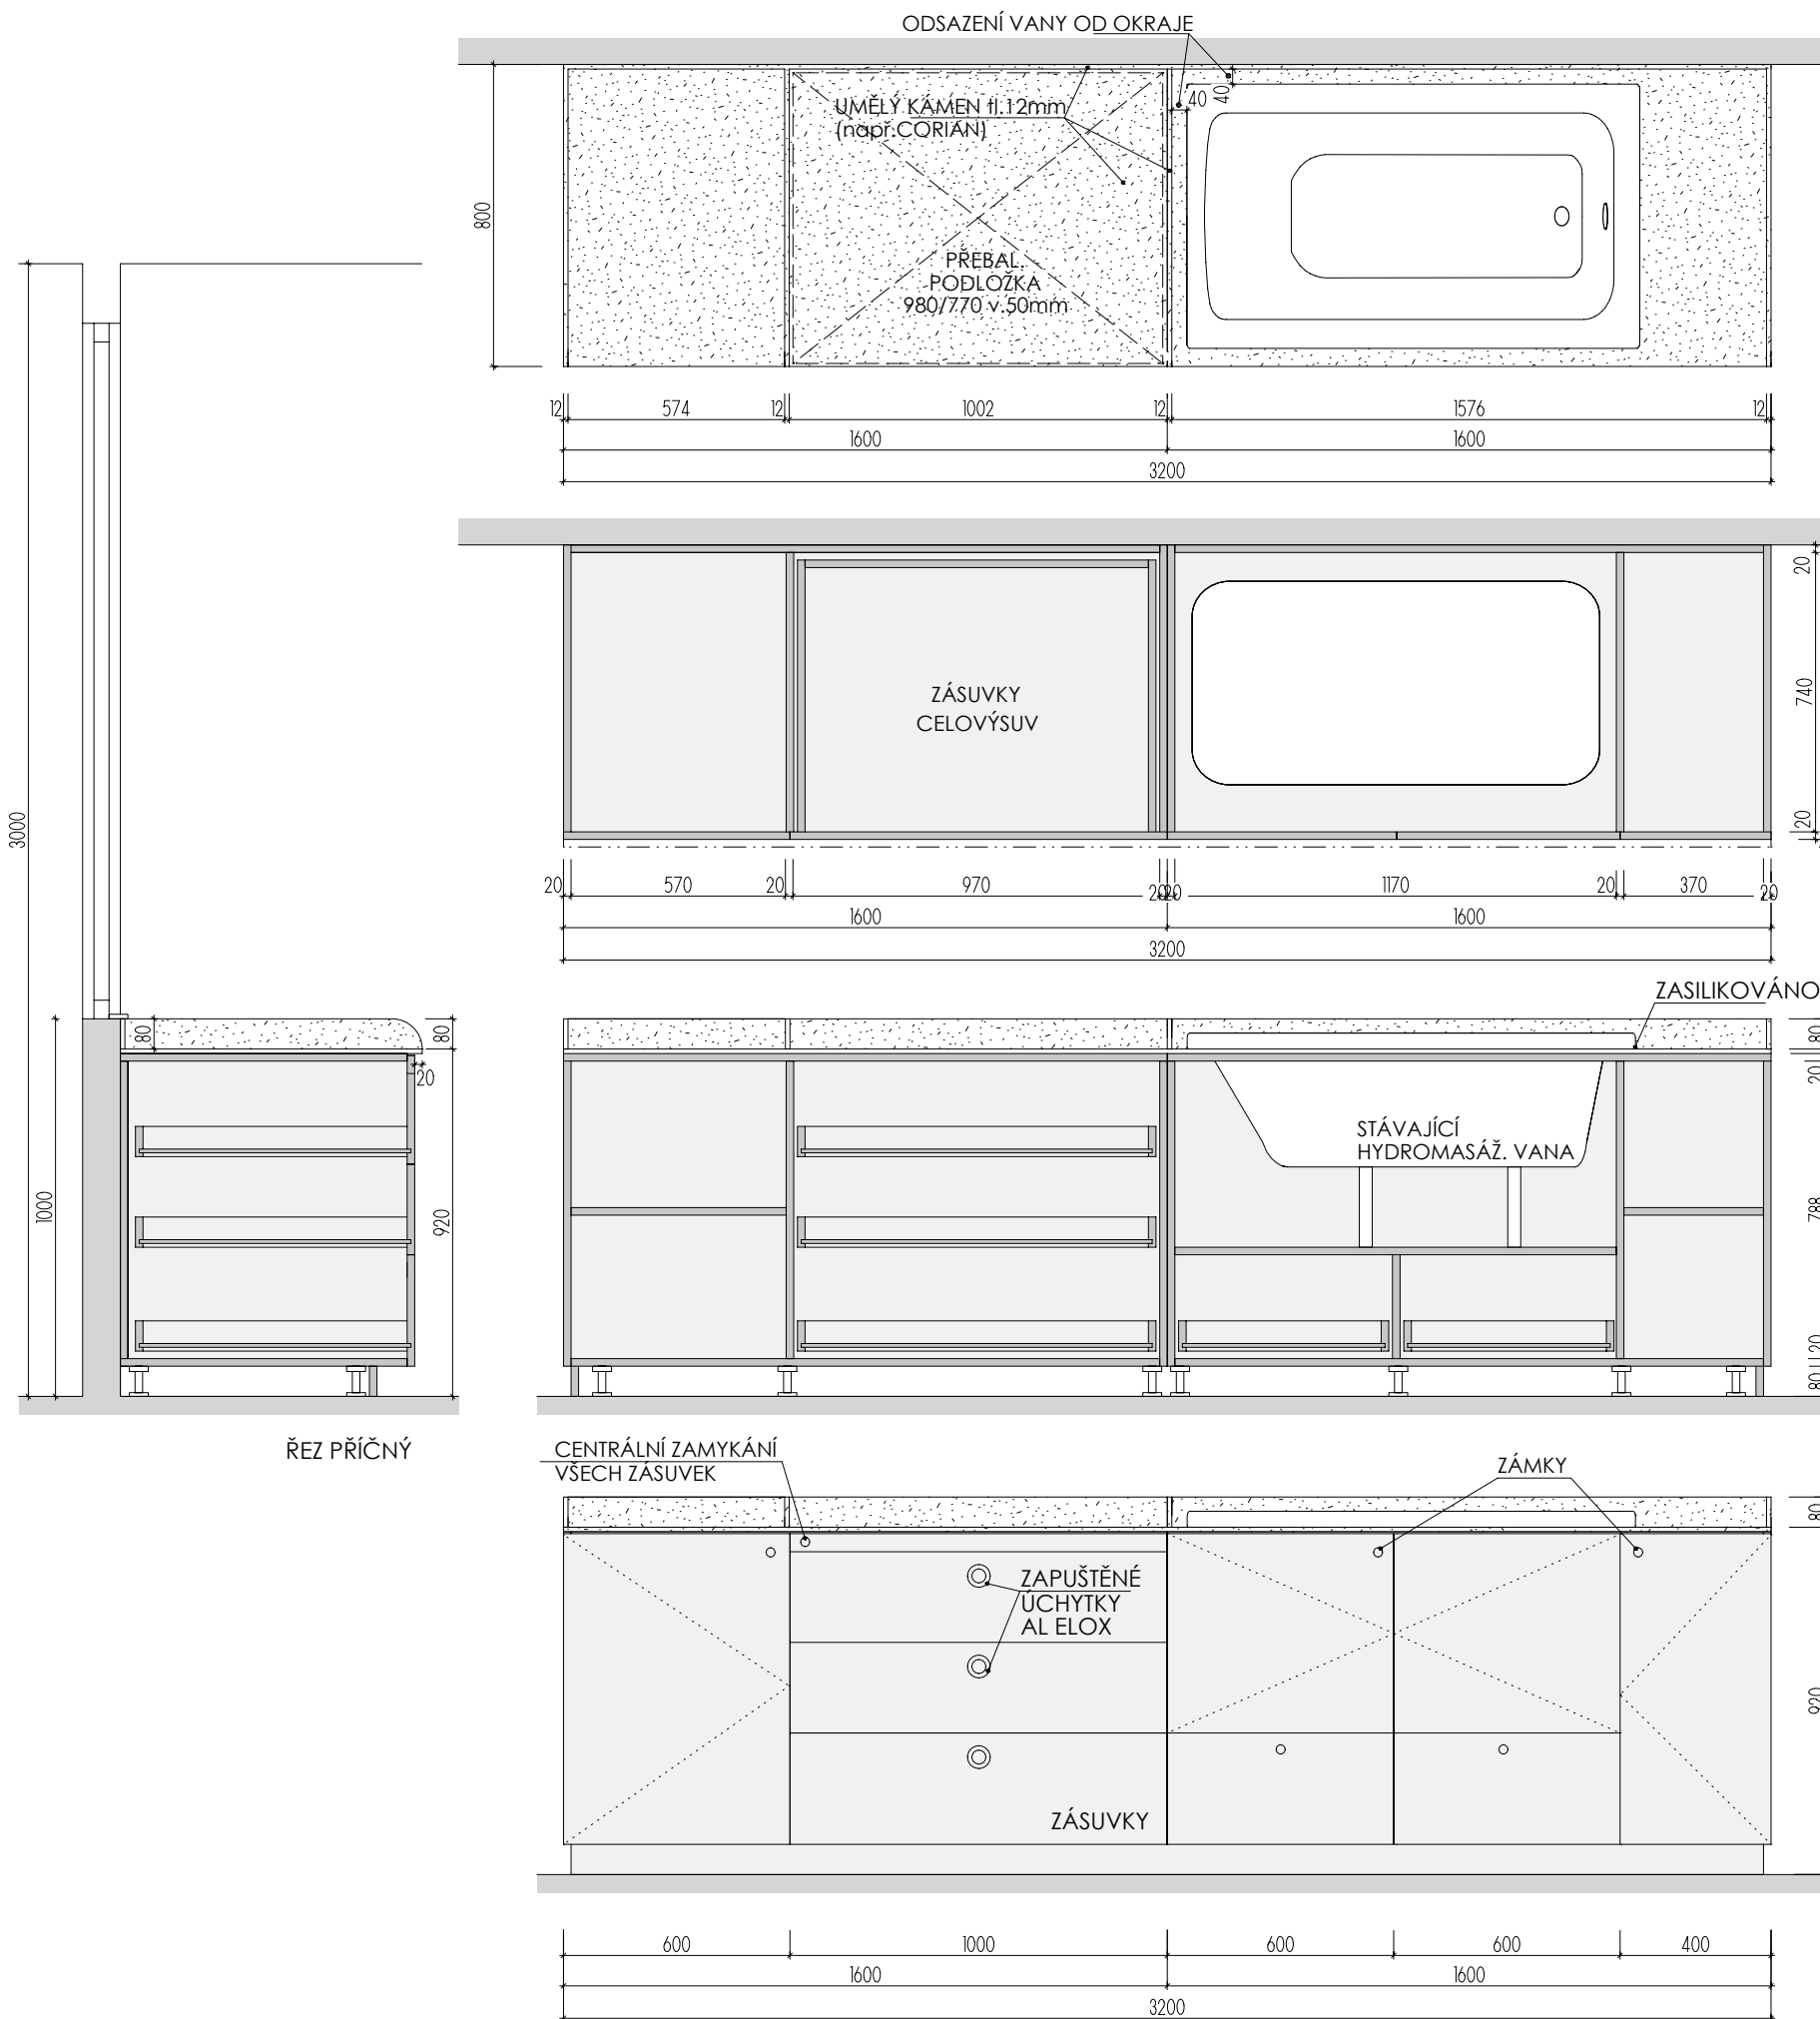

MYCÍ STŮL **A-St-1**

MÍSTNOSTI: 102 01
202 01
202 02

DĚTSKÉ CENTRUM CHOCERADY | NÁVRH INTERIÉRU | 6/2018

ATYPICKÝ NÁBYTEK | M 1:20

MYCÍ STŮL A-St-1

MOA
studio moa

PŮDORYS

PŮDORYS BEZ HORNÍ DESKY