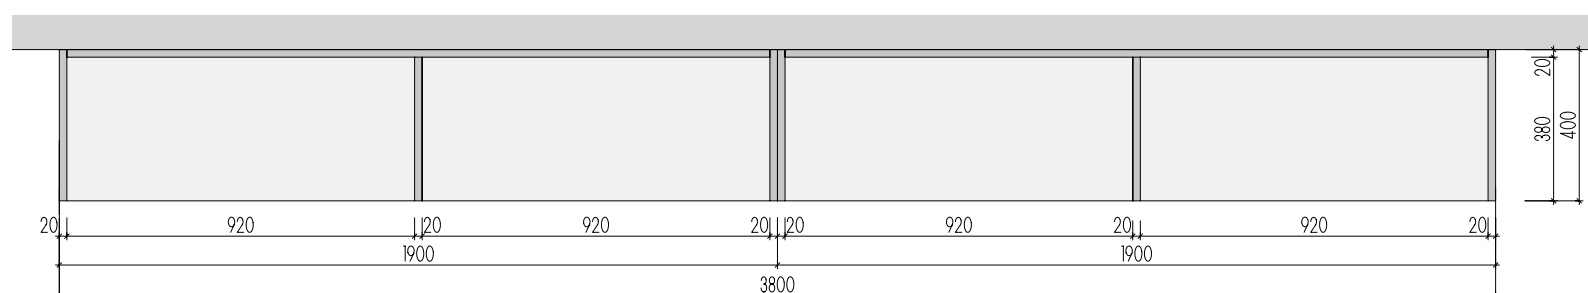

ATYPICKÉ SKŘÍNĚ 2.NP

JEDNOTLIVÉ KORPUSY
JSOU SAMOSTATNĚ KOTVENY
PŘES CHEMICKÉ KOTVY
A L-PROFILY V KORPUSU

ŘEZ PŘÍČNÝ

ŘEZ PODÉLNÝ

PŮDORYS

A-S-28
MÍSTNOST : 202 31

DEZÉNY: U146 ST9 - KUKUŘIČNĚ ŽLUTÁ
HRANY ABS 2mm V PŘÍSLUŠNÉ BARVĚ