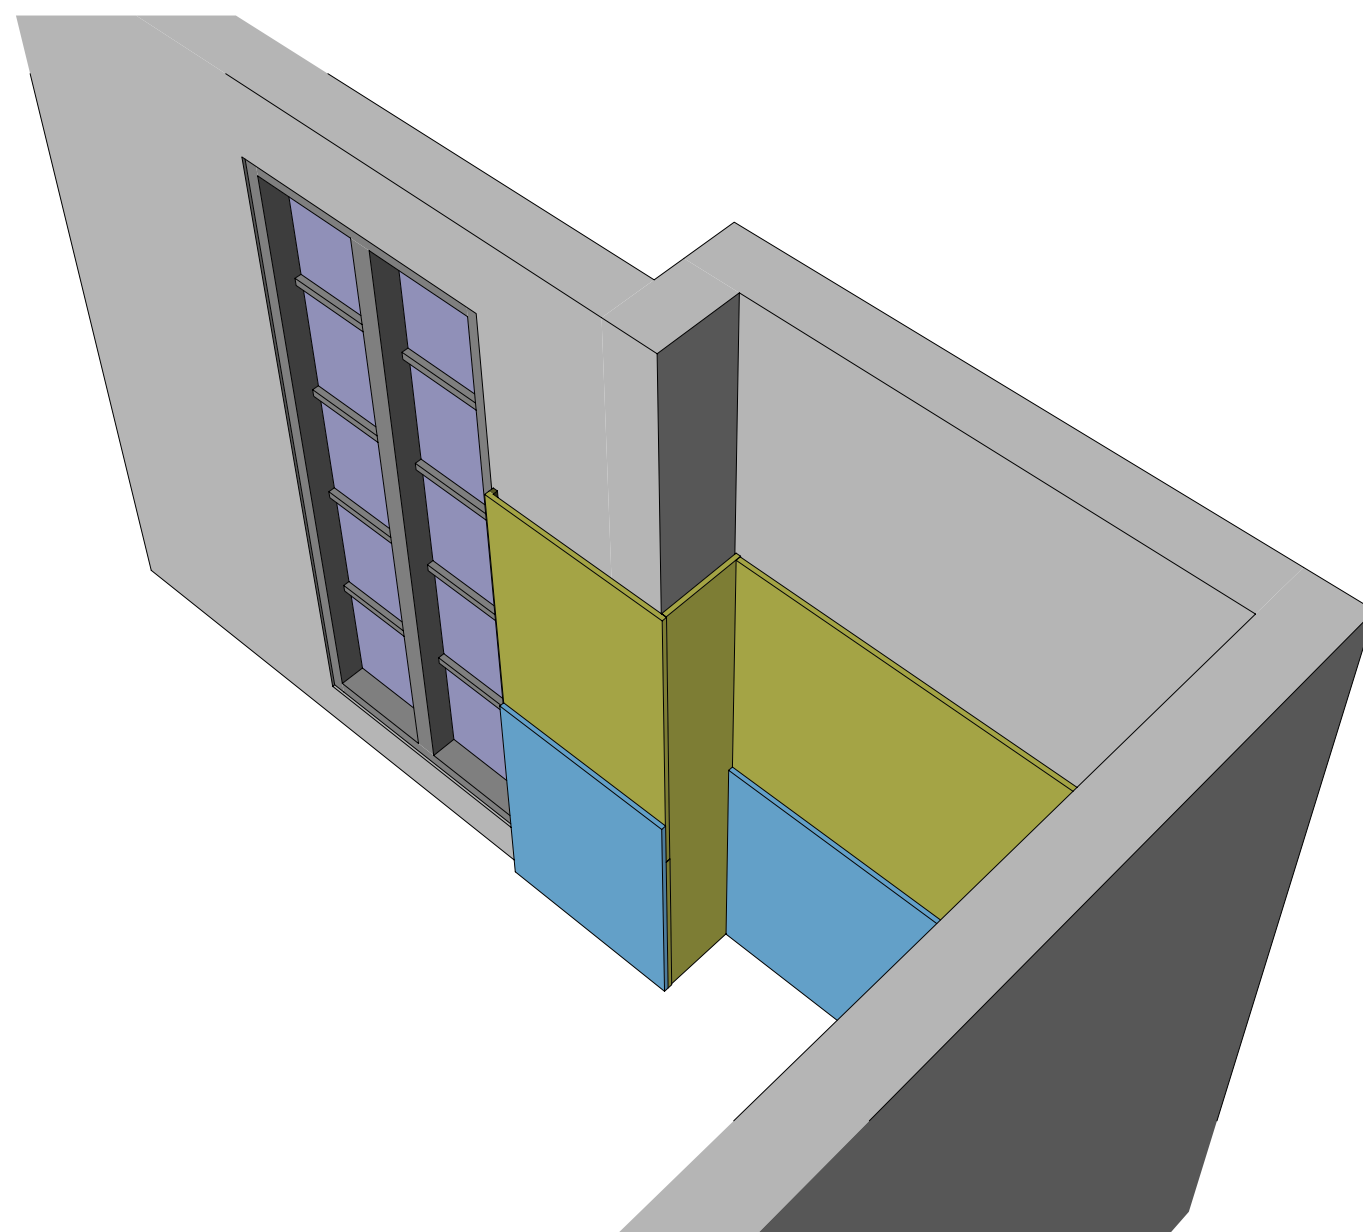

DETAILY- DŘEVĚNÉ OBKLADY