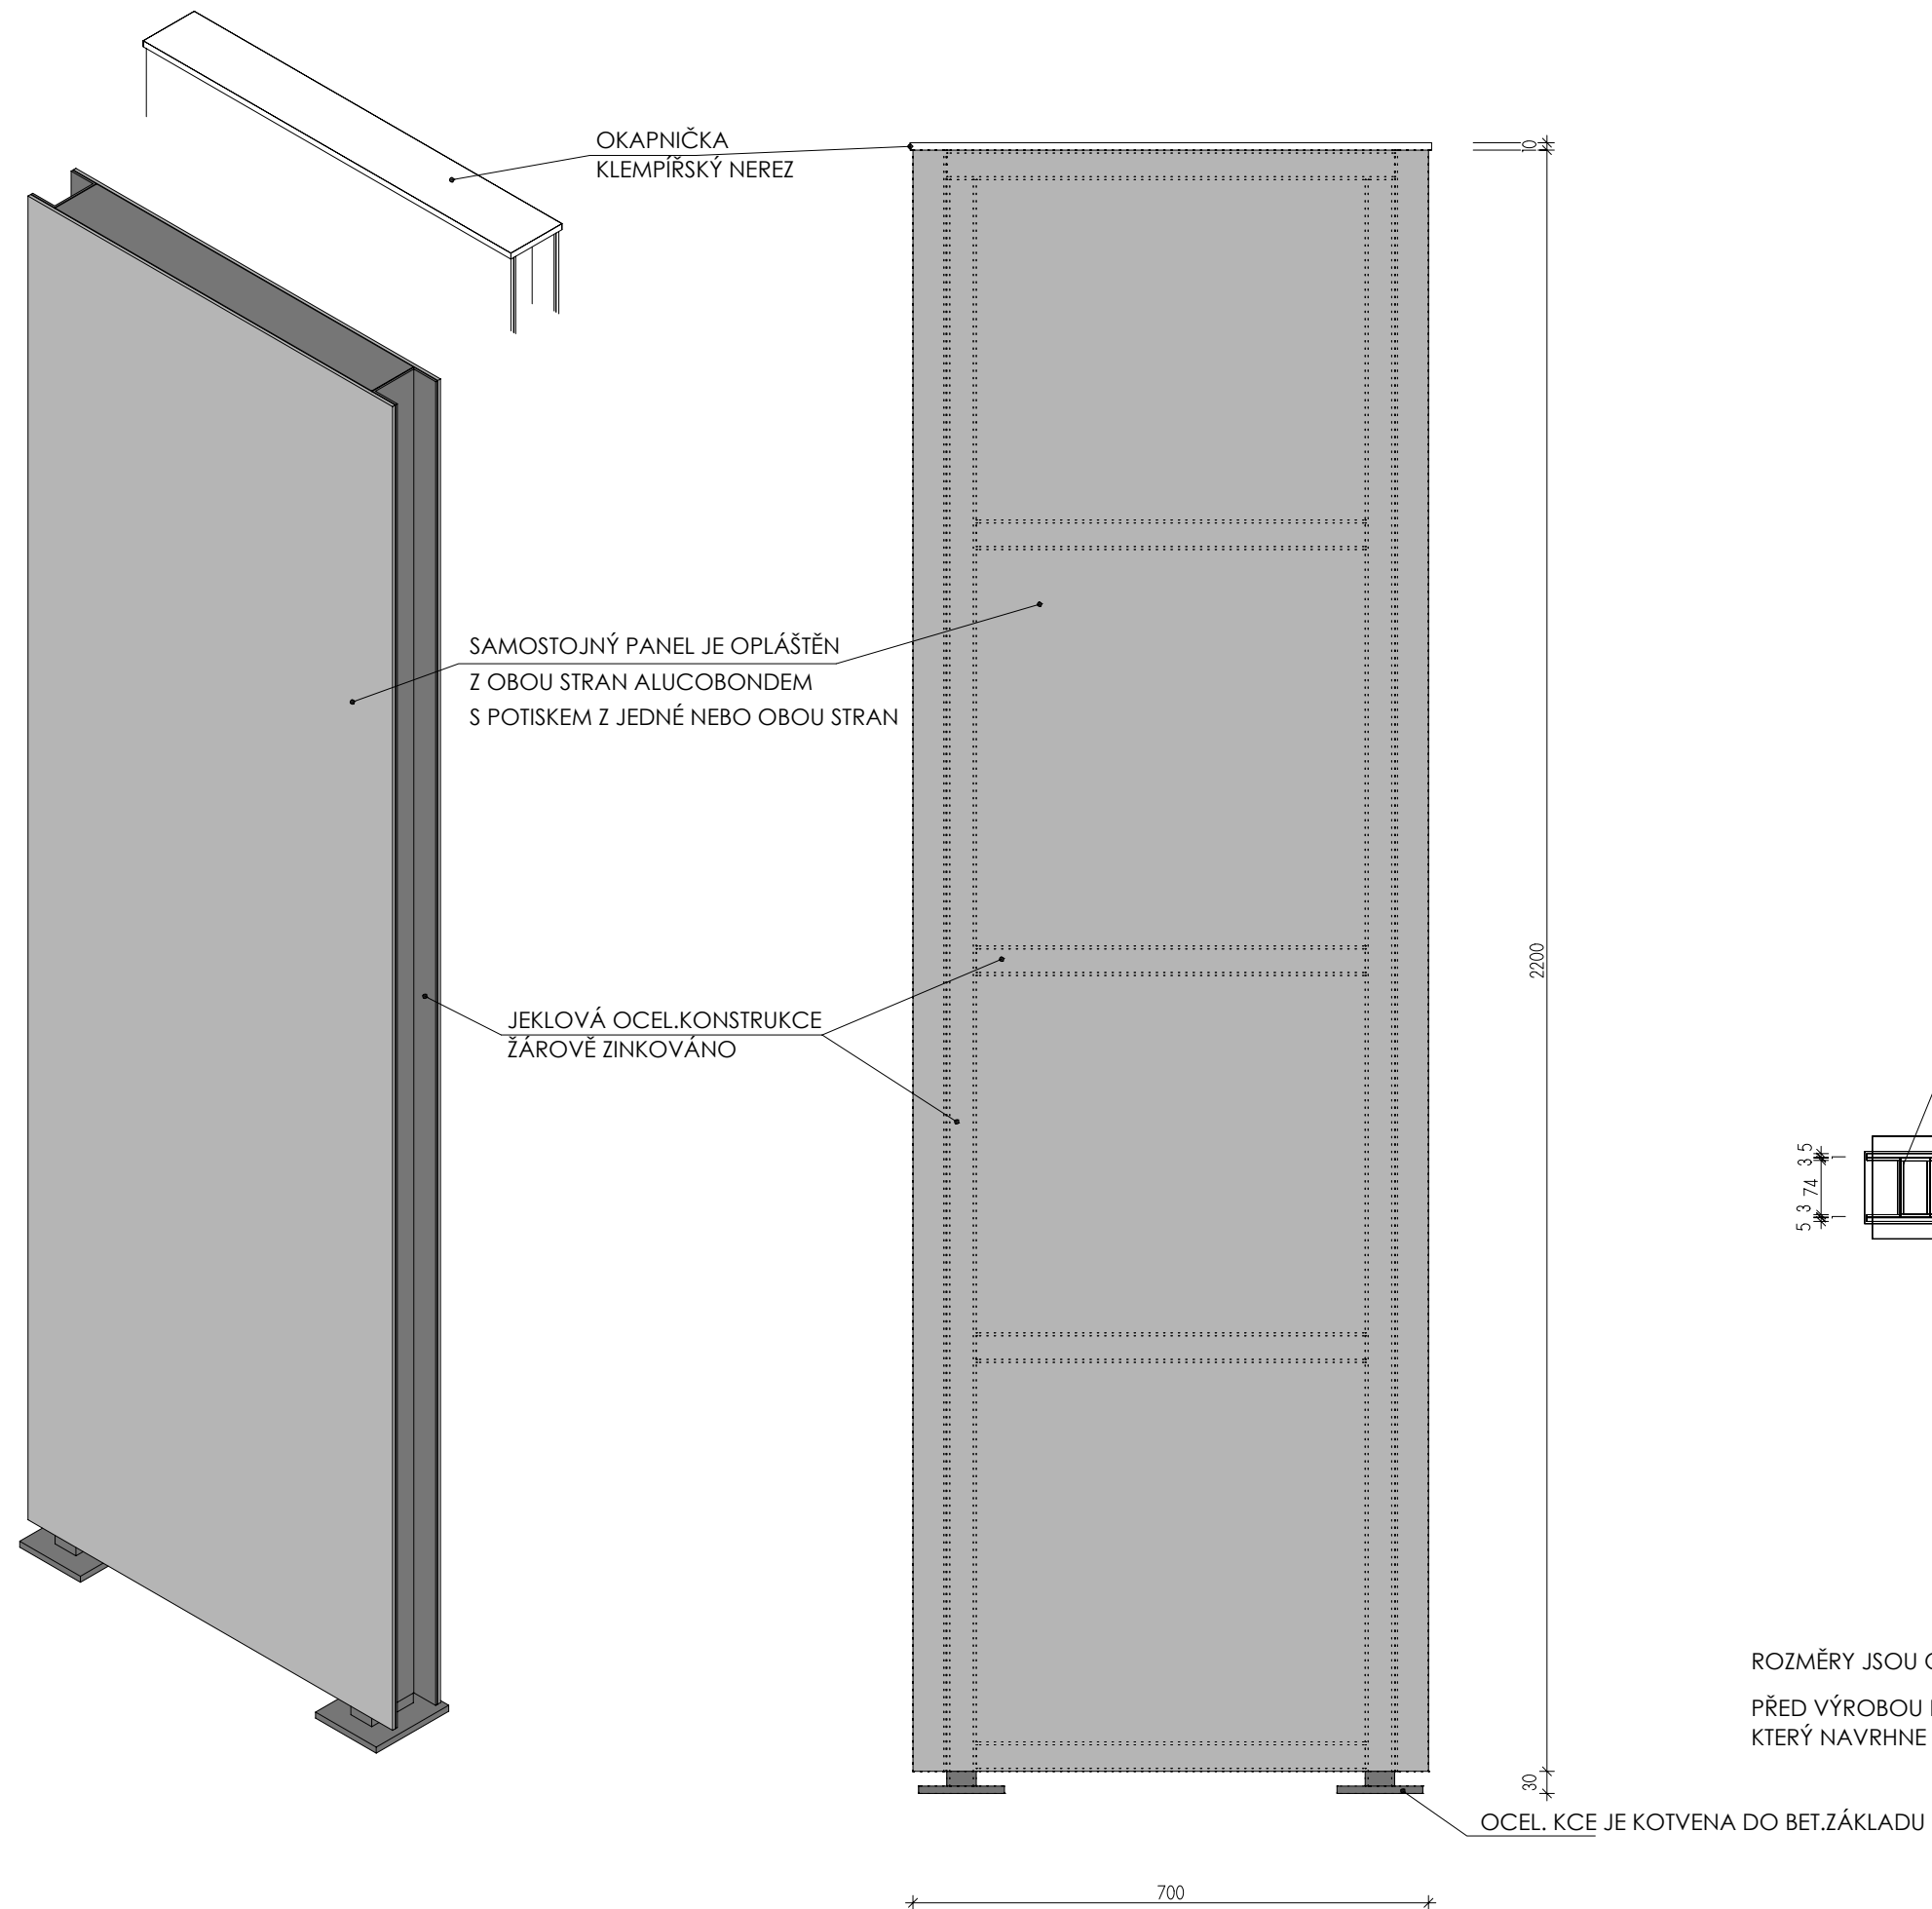

DETAILY

DĚTSKÉ CENTRUM CHOCERADY

centrum komplexní péče

- 1-8 SAMOSTOJNÝ PANEĽ UKOTVENÝ V ZEMI
- A-F DESKY KOTVENÉ NA FASÁDU

SITUACE PŘEVZATA OD FIRMY TRANSPARENT STUDIO S.R.O.

DĚTSKÉ CENTRUM CHOCERADY | ORIENTAČNÍ SYSTÉM
SITUACE - UMÍSTĚNÍ PANEĽŮ | 6/2018