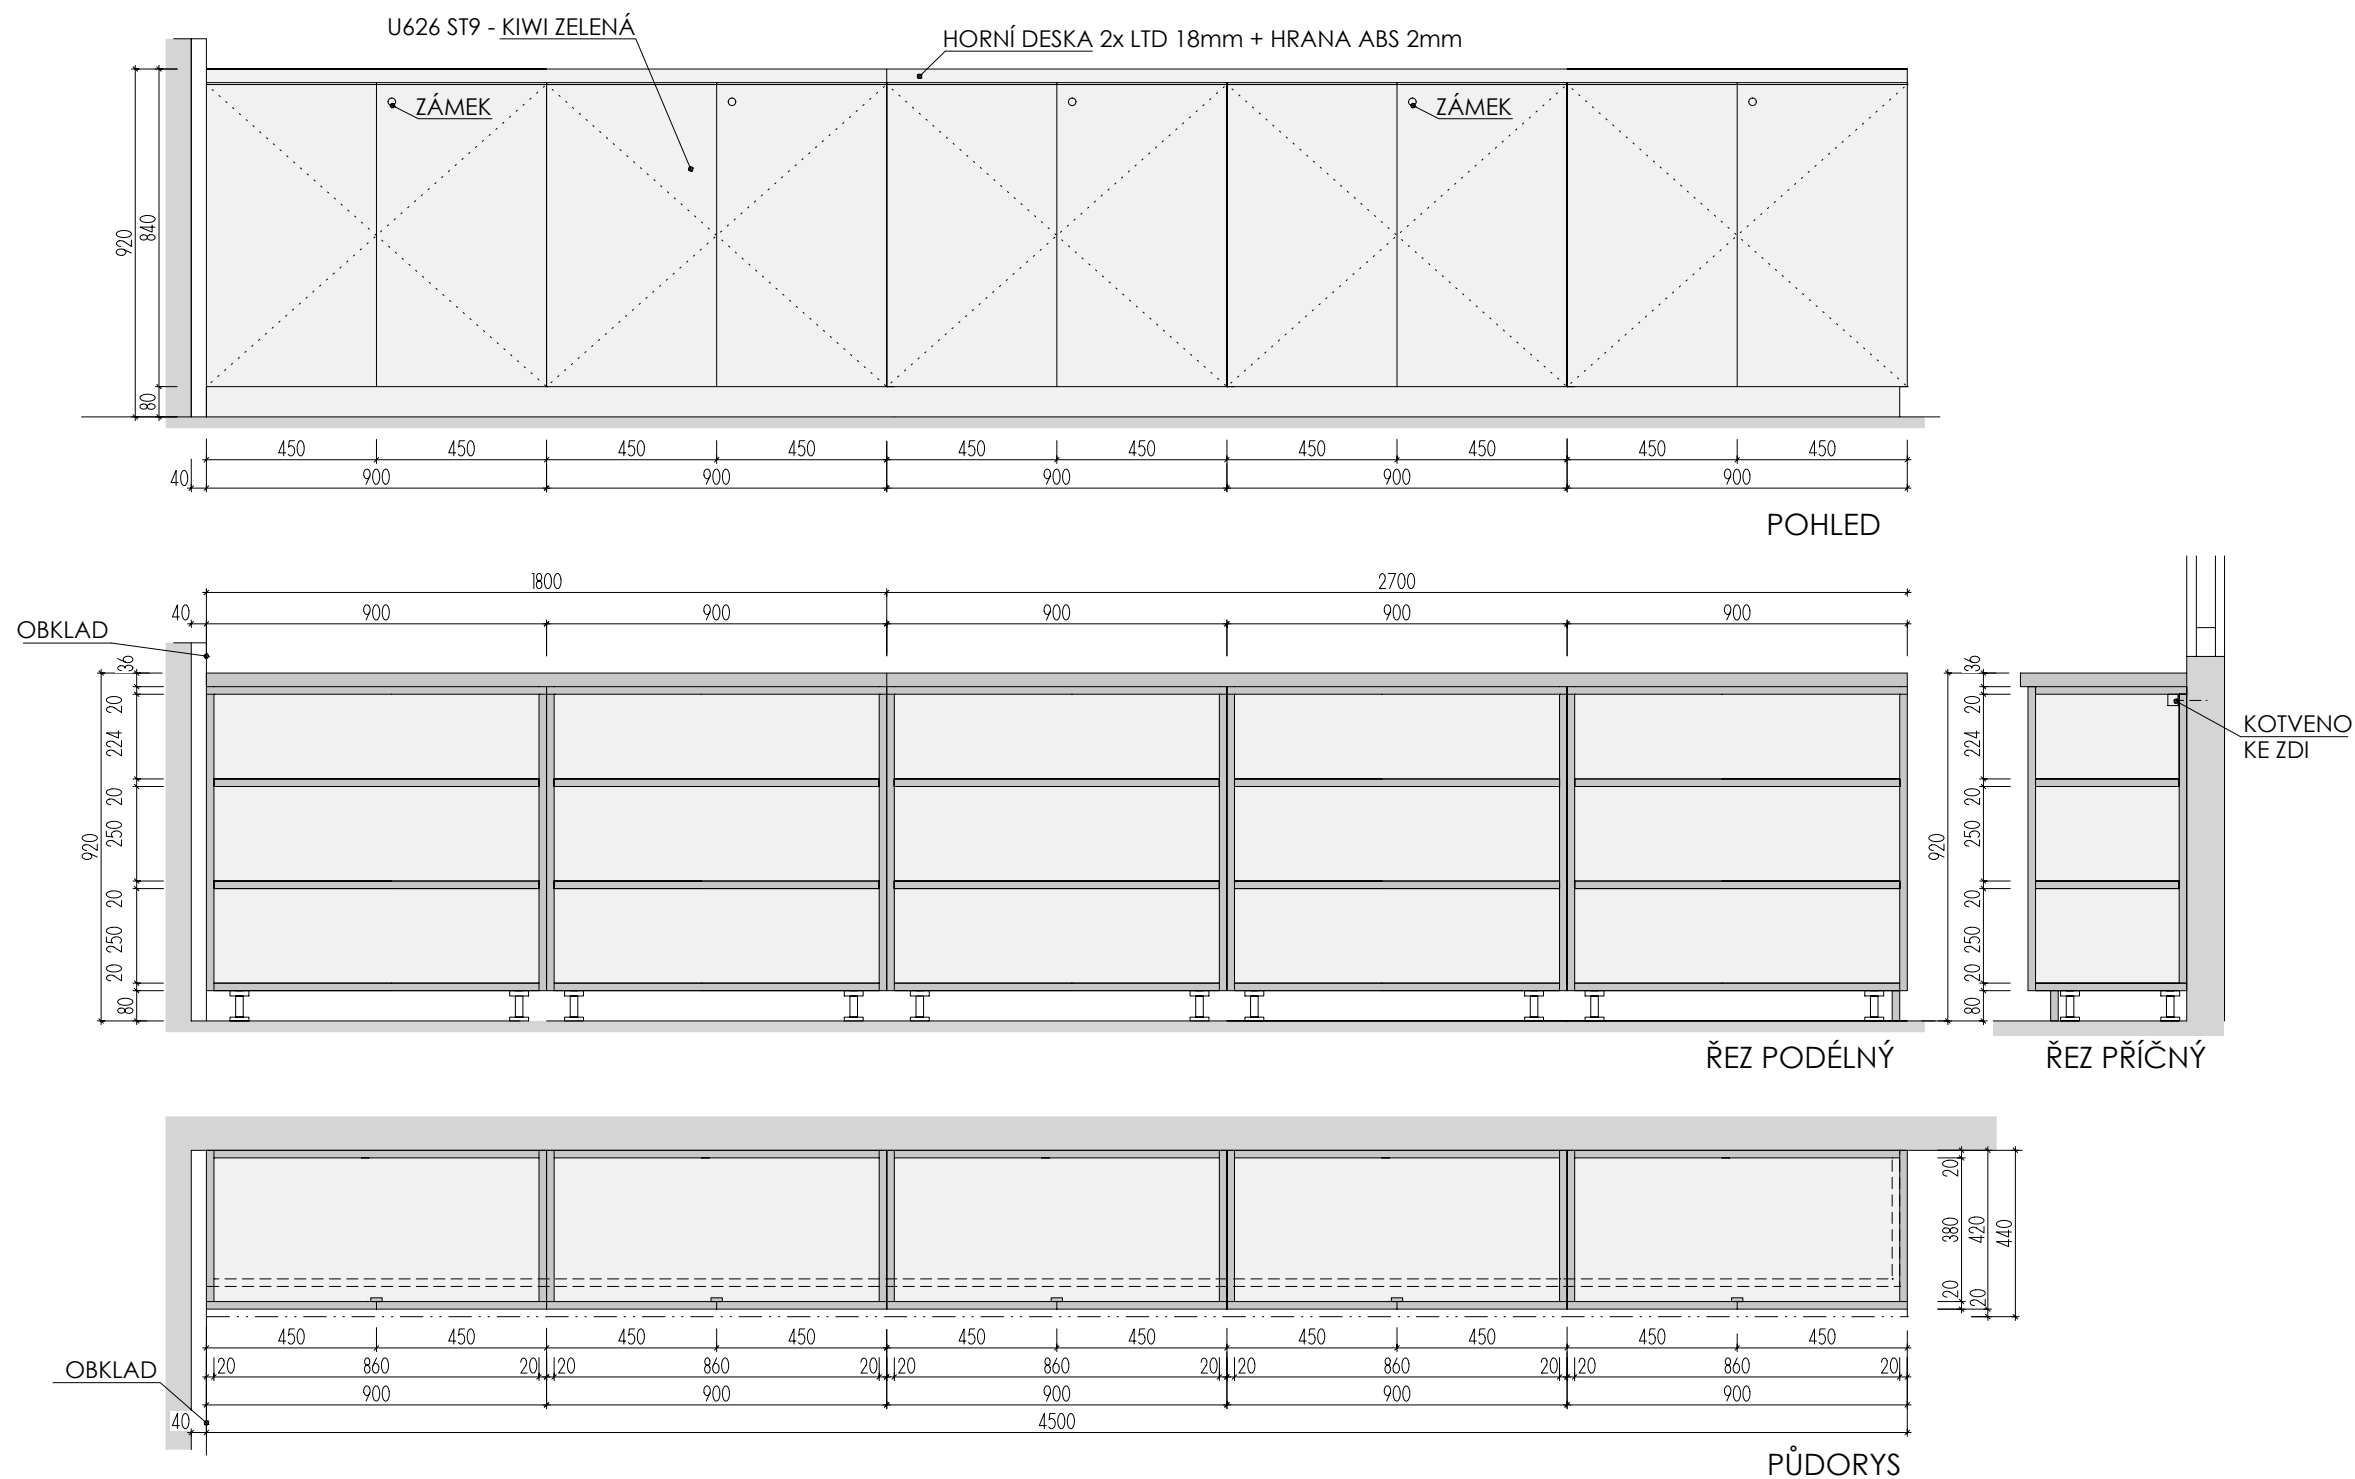

A-S-12

MÍSTNOST : 102 02

DEZÉNY: DVÍŘKA: U626 ST9 - KIWI ZELENÁ
KORPUSY: U788 ST9 - ARKTICKÁ ŠEDÁ
HRANY ABS 2mm V PŘÍSLUŠNÉ BARVĚ

ROZMĚRY JSOU ORIENTAČNÍ, NUTNO PŘEMĚŘIT NA MÍSTĚ PO UKONČENÍ STAVEB.PRACÍ
PŘED VÝROBOU BUDE DÍLENSKÁ DOKUMENTACE ODSOUHLASENA ARCHITEKTEM
NA KŘÍDLE DVEŘÍ BEZ ZÁMKU JE VNITŘNÍ LIŠTA ZAMEZUJÍCÍ OTEVŘENÍ - KLAPAČKA
ULOŽENÍ POLIC JE VÝŠKOVĚ MĚNITELNÉ

ATYPICKÉ SKŘÍNĚ 1.NP

DĚTSKÉ CENTRUM CHOCERADY | NÁVRH INTERIÉRU | 6/2018
ATYPICKÝ NÁBYTEK | M 1:20
SKŘÍNĚ A-S-12

MOA
studio moa