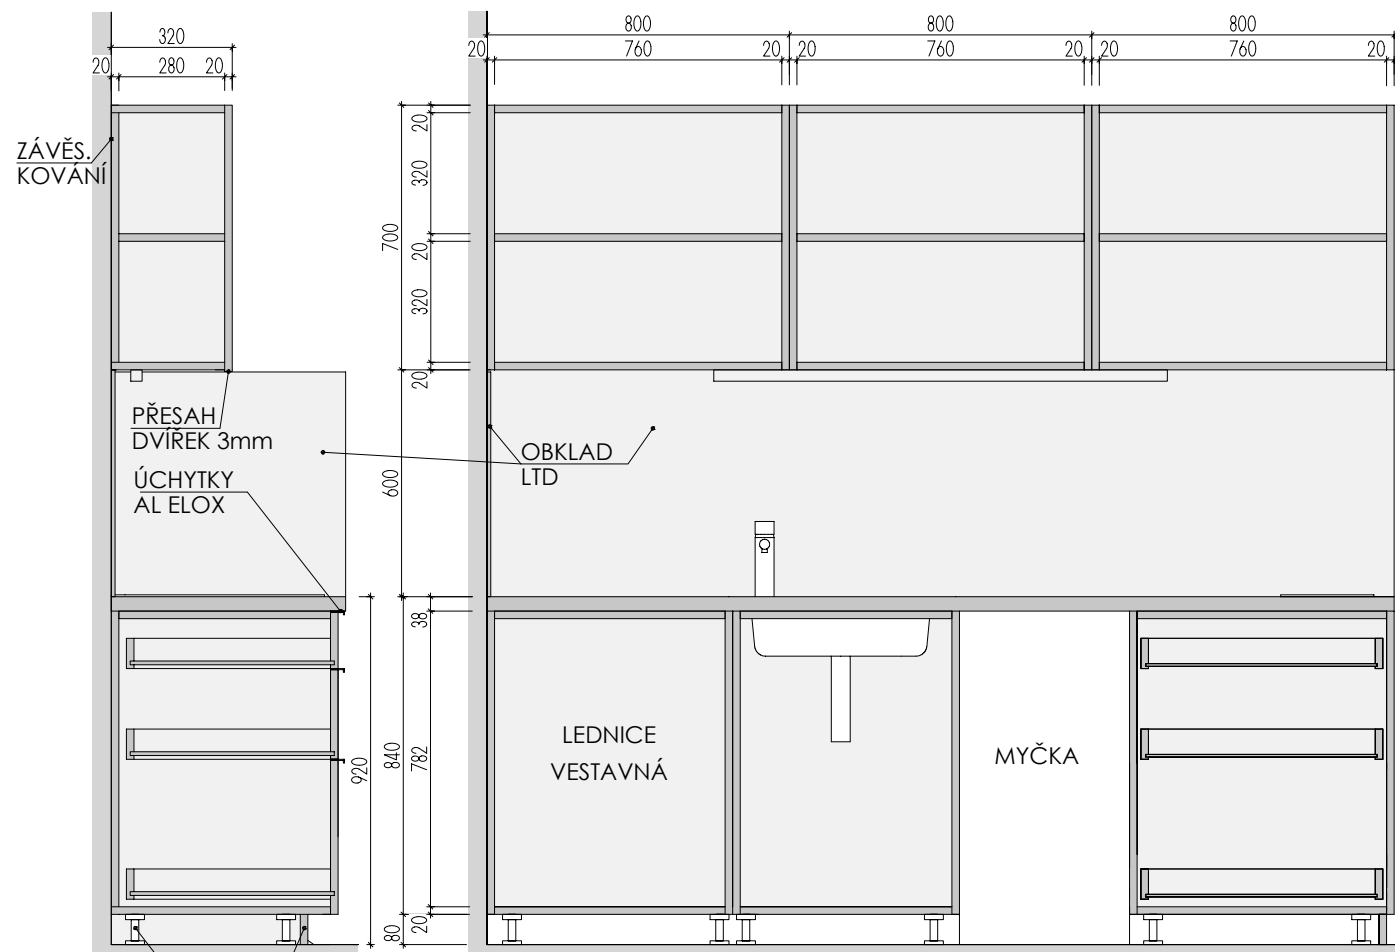

ZÁVĚS.
KOVÁNÍ

PŘESAŘ
DVÍŘEK 3mm
ÚCHYTKY
AL ELOX

OBKLAD
LTD

LEDNICE
VESTAVNÁ

MYČKA

ŘEZ PODÉLNÝ

PLAST. NOŽKY
S ARETACÍ
NAKLAPÁV. SOKL
S TĚSNÍCÍM PROFILEM

ŘEZ PŘÍČNÝ