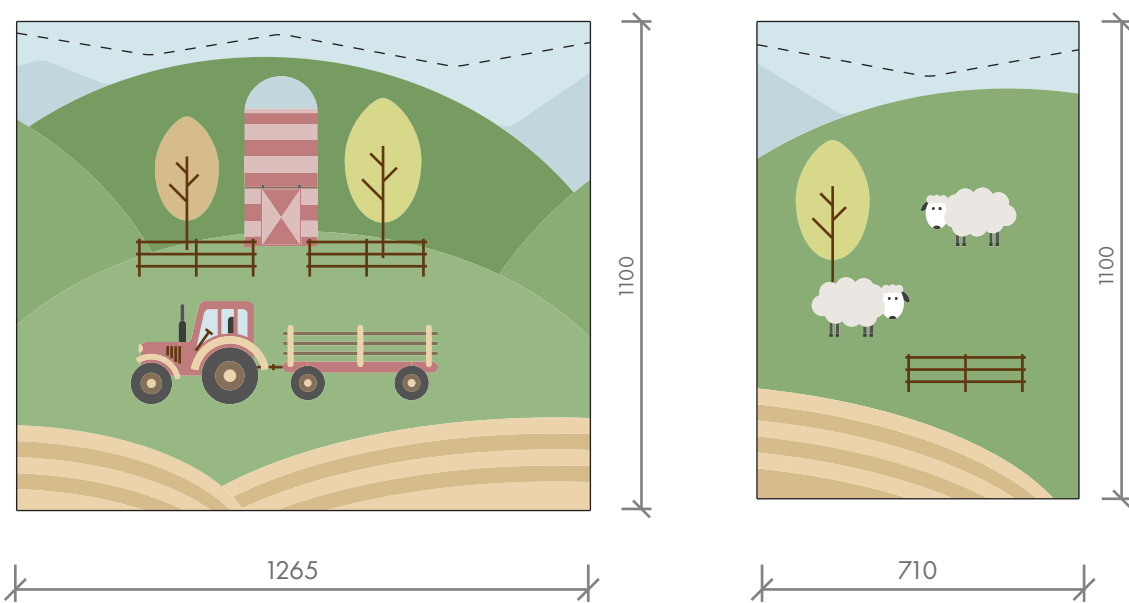

4950

4400

OBKLADY - PODKLADY PRO NACENĚNÍ TISKU

POKOJ 102-01 - TÉMA MĚSTO

tisk na mdf | čárkovaná čára značí dělení jednotlivých desek a finální ořez desky

POKOJ 102-02 - TÉMA NA FARMĚ

tisk na mdf | čárkovaná čára značí dělení jednotlivých desek a finální ořez desky