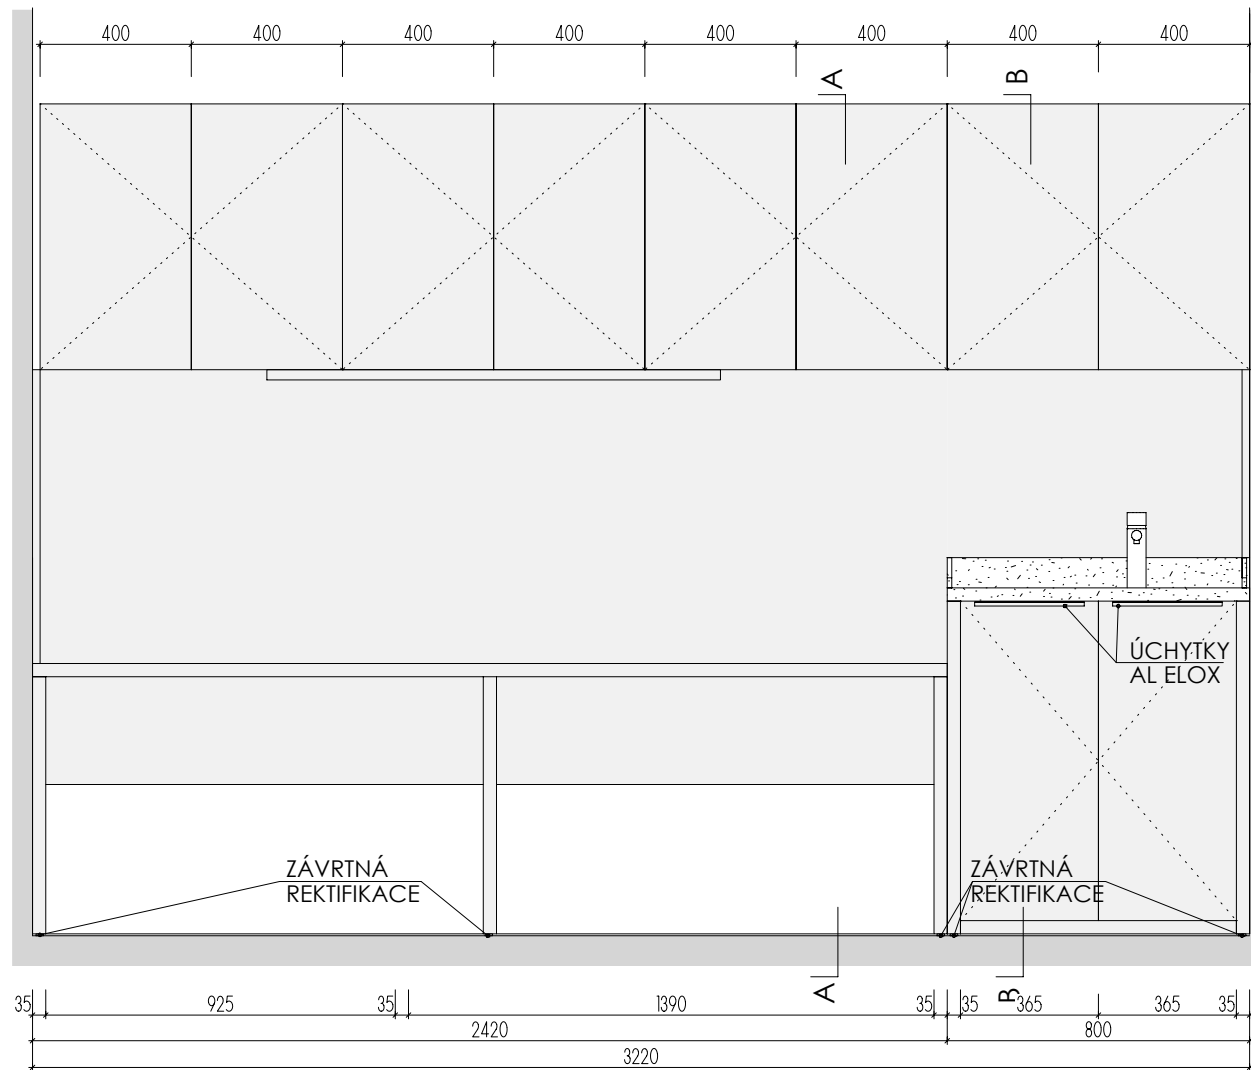

DEZÉN LTD: **F649 ST16 - JÍLOVEC BÍLÝ**
HRANY ABS 2mm V PŘÍSLUŠNÉ BARVĚ (U ZÁDOVÉ DESKY - PO CELÉM OBVODĚ)
UMĚLÝ KÁMEN - ODSŤÍN **HANEX ICE QUEEN T-050** - VŠECHNY VNITŘNÍ ROHY
ZAKULACENY R 12mm - VIZ DETAIL B
ROZMĚRY JSOU ORIENTAČNÍ, NUTNO PŘEMĚŘIT NA MÍSTĚ PO UKONČENÍ STAVEB.PRACÍ
ULOŽENÍ POLIC JE VÝŠKOVĚ MĚNITELNÉ
ELEKTR. A SLABOPROUDÉ ZÁSUVKY BUDOU OSAZENY PO KOORDINACI SE STAVBOU
VEŠKERÉ SPÁRY MEZI SVISLÝM OBKLADEM LTD A UMĚLÝM KAMENEM BUDOU ZASILIKOVÁNY
PŘED VÝROBOU BUDE DÍLENSKÁ DOKUMENTACE ODSOUHLAŠENA ARCHITEKTEM

ATYPICKÝ STŮL **A-St-8**

MÍSTNOST: 202 61

DĚTSKÉ CENTRUM CHOCERADY | NÁVRH INTERIÉRU | 6/2018
ATYPICKÝ NÁBYTEK | M 1:20
ATYPICKÝ STŮL A-St-8

MOA
studio moa