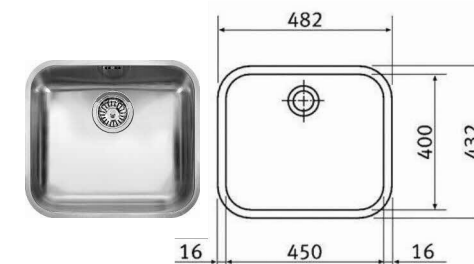

DŘEZ NEREZOVÝ DO UMĚLÝCH KAMENŮ PRO SPODNÍ ZABUDOVÁNÍ (např.: Franke GAX 110-45)

DEZÉN LTD: U140 ST9 - ŠAFRÁNOVĚ ŽLUTÁ
HRANY ABS 2mm V PŘÍSLUŠNÉ BARVĚ (U ZÁDOVÉ DESKY- PO CELÉM OBVODĚ)
UMĚLÝ KÁMEN - ODSŤÍN HANEX ICE QUEEN T-050 - VŠECHNY VNITŘNÍ ROHY ZAKULACENY R 12mm - VIZ DETAIL B

MYCÍ STŮL A-St-6 _1

MÍSTNOST: 202 63

ROZMĚRY JSOU ORIENTAČNÍ, NUTNO PŘEMĚŘIT NA MÍSTĚ PO UKONČENÍ STAVEB.PRAČÍ
ULOŽENÍ POLIC JE VÝŠKOVĚ MĚNITELNÉ
ELEKTR. A SLABOPROUDÉ ZÁSUVKY BUDOU OSAZENY PO KOORDINACI SE STAVBOU
KORPUS SKŘÍŇKY PRO VANU BUDE UPRAVEN DLE SKUTEČNÉ TECHNOLOGIE VANY
NA KŘÍDLE DVEŘÍ BEZ ZÁMKU JE VNITŘNÍ LIŠTA ZAMEZUJÍCÍ OTEVŘENÍ - KLAPAČKA
VEŠKERÉ SPÁRY MEZI SVISLÝM OBKLADEM LTD A UMĚLÝM KAMENEM BUDOU ZASILIKOVÁNY
PŘED VÝROBOU BUDE DÍLENSKÁ DOKUMENTACE ODSOUHLASENA ARCHITEKTEM

DĚTSKÉ CENTRUM CHOCERADY | NÁVRH INTERIÉRU | 6/2018
ATYPICKÝ NÁBYTEK | M 1:20
MYCÍ STŮL A-St-6

MOA
studio moa