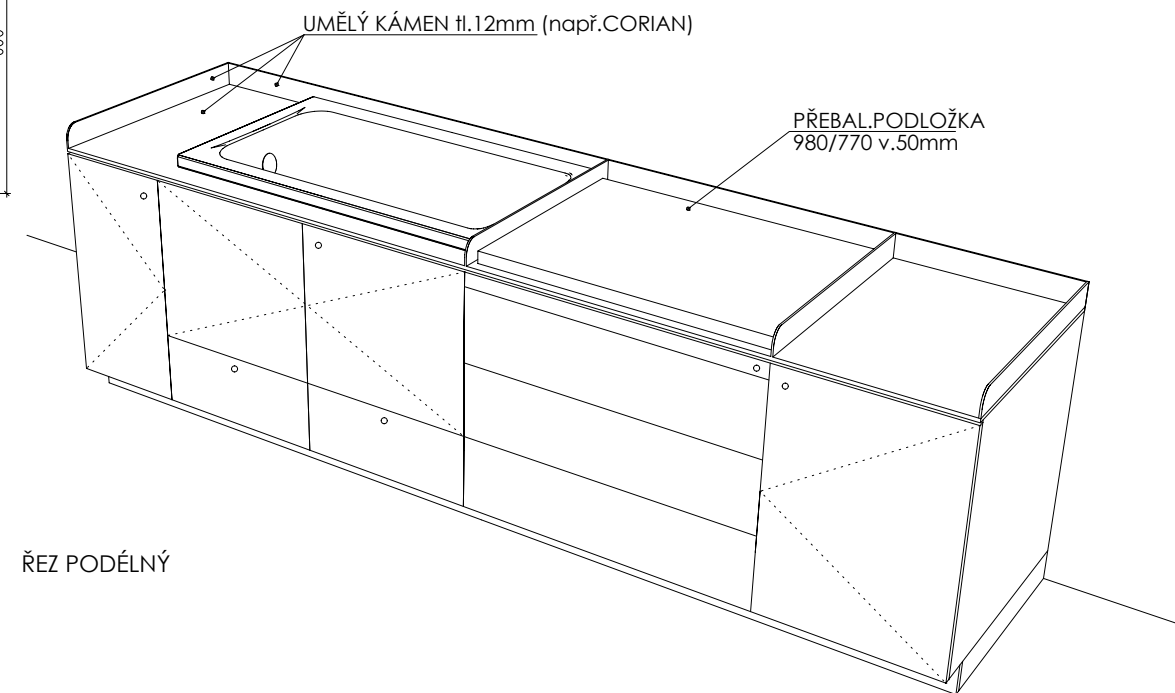

PŮDORYS
BEZ HORNÍ DESKY

ŘEZ PODÉLNÝ

DEZÉN LTD: MÍSTNOST 102 01 A 202 01: U515 ST9 - FRANCOUZSKÁ MODRÁ

MÍSTNOST 202 02: U500 ST9 - LEDOVCOVĚ MODRÁ

HRANY ABS 2mm V PŘÍSLUŠNÉ BARVĚ

UMĚLÝ KÁMEN - ODSŤÍN HANEX ICE QUEEN T-050 - VŠECHNY VNITŘNÍ ROHY

ZAKULACENY R 12mm - VIZ DETAIL B

ROZMĚRY JSOU ORIENTAČNÍ, NUTNO PŘEMĚŘIT NA MÍSTĚ PO UKONČENÍ STAVEB.PRACÍ

ULOŽENÍ POLIC JE VÝŠKOVĚ MĚNITELNÉ

ELEKTR. A SLABOPROUDÉ ZÁSUVKY BUDOU OSAZENY PO KOORDINACI SE STAVBOU

KORPUS SKŘÍŇKY PRO VANU BUDE UPRAVEN DLE SKUTEČNÉ TECHNOLOGIE VANY

NA KŘÍDLE DVEŘÍ BEZ ZÁMKU JE VNITŘNÍ LIŠTA ZAMEZUJÍCÍ OTEVŘENÍ - KLAPAČKA

PŘED VÝROBOU BUDE DÍLENSKÁ DOKUMENTACE ODSOUHLASENA ARCHITEKTEM

MYCÍ STŮL **A-St-1**

MÍSTNOSTI: 102 01
202 01
202 02

DĚTSKÉ CENTRUM CHOCERADY | NÁVRH INTERIÉRU | 6/2018

ATYPICKÝ NÁBYTEK | M 1:20

MYCÍ STŮL A-St-1

MOA
studio moa