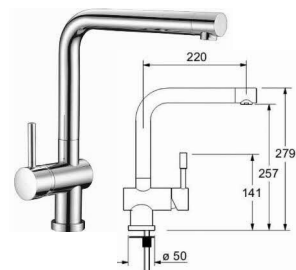

DĚTSKÉ CENTRUM CHOCERADY | NÁVRH INTERIÉRU | 6/2018
TYPOVÝ NÁBYTEK
POHOVKY, POSTELE

MOA
studio moa

ŘEZ PŘÍČNÝ

ŘEZ PODÉLNÝ

POHLED

PŮDORYS, BEZ HORNÍ DESKY

PŮDORYS

DEZÉNY: KORPUSY: LTD EGGER U788 ST9 ARKTICKÁ ŠEDÁ
 DVÍRKA: LTD EGGER H3704 ST15 OŘECH AIDA TABÁKOVÝ
 PRAC.DESKA POSTFORMING tl.38mm EGGER F147 ST82 VALENTINO ŠEDÉ
 OBKLAD STĚNY - ZÁDOVÁ DESKA tl.8mm EGGER F147 ST82 VALENTINO ŠEDÉ
 - OPATŘENA HRANOU ABS PO CELÉM OBVODU
 HRANY ABS tl.2mm V PŘÍSLUŠNÉ BARVĚ