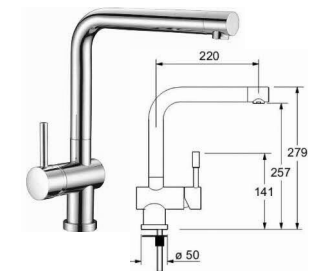

STOJÁNKOVÁ TLAKOVÁ BATERIE V CHROMOVÉM PROVEDENÍ. (např. Franke Samoa Chrom)