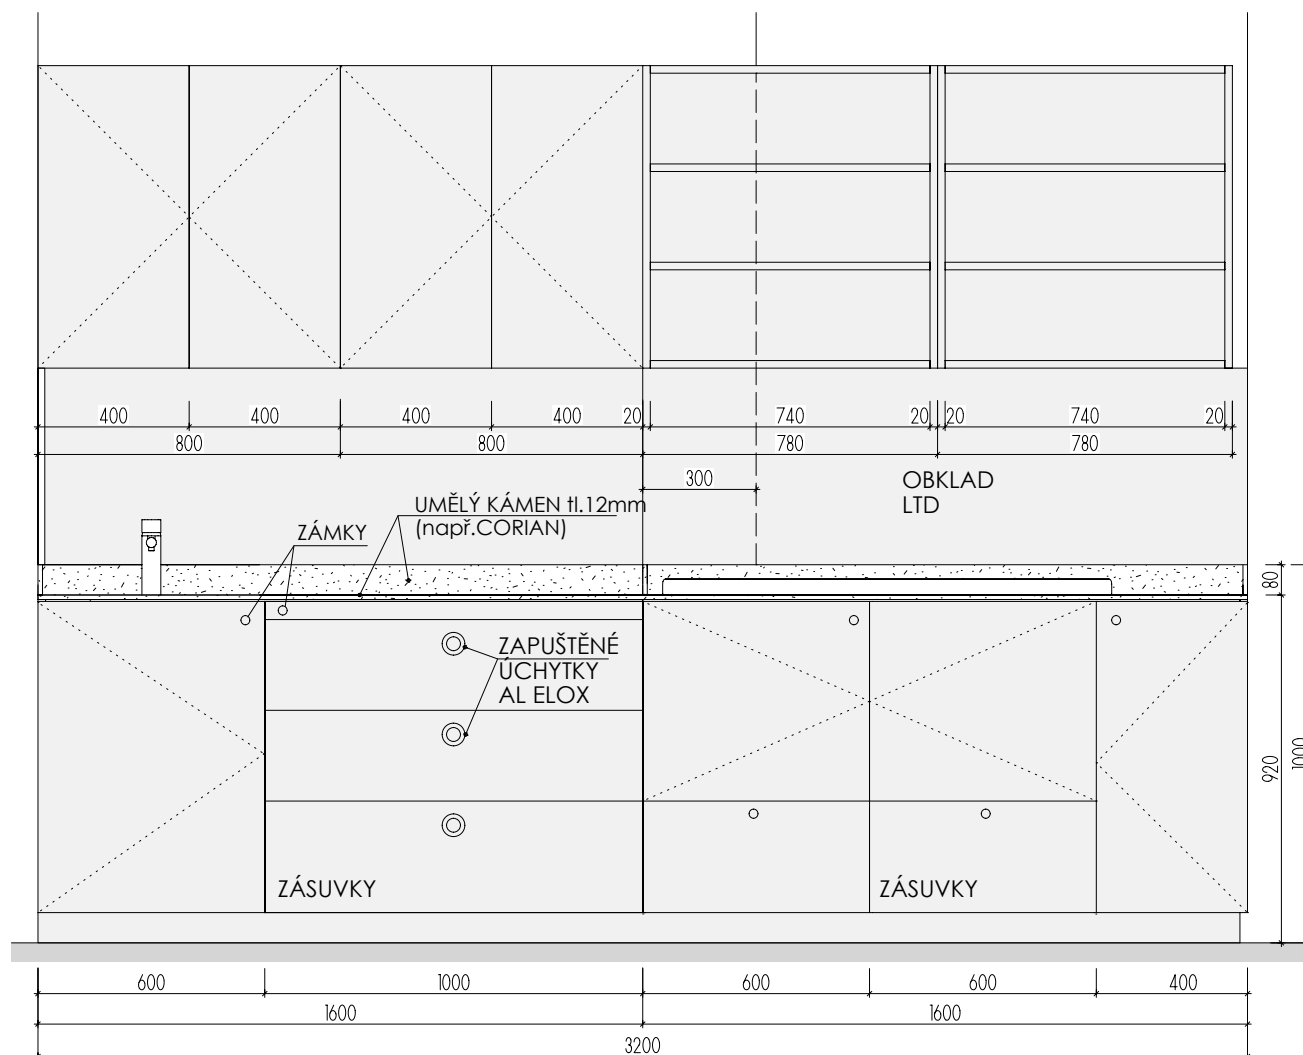

DŘEZ NEREZ
OSAŽEN POD DESKU Z UMĚLÉHO KAMENE - VIZ DETAIL B
ODSAZENÍ VANY OD OKRAJE
POHLED

STOJÁNKOVÁ TLAKOVÁ BATERIE V CHROMOVÉM PROVEDENÍ. (např. Franke Samoa Chrom)

DŘEZ NEREZOVÝ DO UMĚLÝCH KAMENŮ PRO SPODNÍ ZABUDOVÁNÍ (např.: Franke GAX 110-45)

DEZÉN LTD: U140 ST9 - ŠAFRÁNOVĚ ŽLUTÁ
HRANY ABS 2mm V PŘÍSLUŠNÉ BARVĚ (U ZÁDOVÉ DESKY- PO CELÉM OBVODĚ)
UMĚLÝ KÁMEN - ODSŤÍN HANEX ICE QUEEN T-050 - VŠECHNY VNITŘNÍ ROHY ZAKULACENY R 12mm - VIZ DETAIL B

MYCÍ STŮL A-St-6 _1

MÍSTNOST: 202 63

ROZMĚRY JSOU ORIENTAČNÍ, NUTNO PŘEMĚŘIT NA MÍSTĚ PO UKONČENÍ STAVEB.PRAČÍ
ULOŽENÍ POLIC JE VÝŠKOVĚ MĚNITELNÉ
ELEKTR. A SLABOPROUDÉ ZÁSUVKY BUDOU OSAZENY PO KOORDINACI SE STAVBOU
KORPUS SKŘÍŇKY PRO VANU BUDE UPRAVEN DLE SKUTEČNÉ TECHNOLOGIE VANY
NA KŘÍDLE DVEŘÍ BEZ ZÁMKU JE VNITŘNÍ LIŠTA ZAMEZUJÍCÍ OTEVŘENÍ - KLAPAČKA
VEŠKERÉ SPÁRY MEZI SVISLÝM OBKLADEM LTD A UMĚLÝM KAMENEM BUDOU ZASILIKOVÁNY
PŘED VÝROBOU BUDE DÍLENSKÁ DOKUMENTACE ODSOUHLASENA ARCHITEKTEM

DĚTSKÉ CENTRUM CHOCERADY | NÁVRH INTERIÉRU | 6/2018
ATYPICKÝ NÁBYTEK | M 1:20
MYCÍ STŮL A-St-6

MOA
studio moa