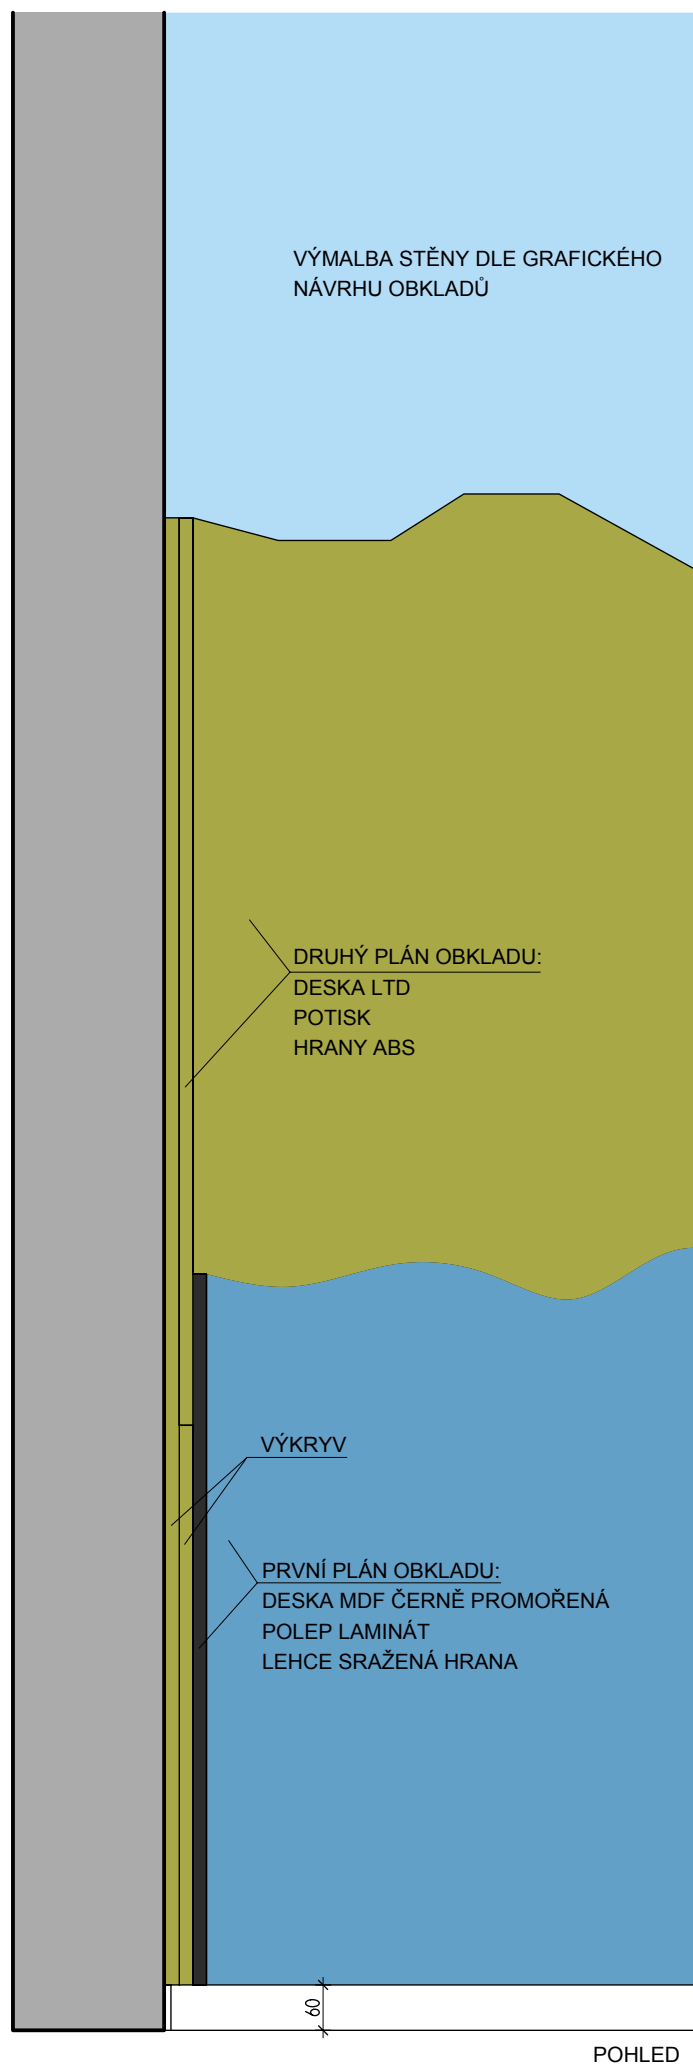

POHLED

ŘEZ A-A

ROZMĚRY JSOU ORIENTAČNÍ, NUTNO PŘEMĚRIT NA MÍSTĚ PO UKONČENÍ STAVEB.PRACÍ

DETAILY- DŘEVĚNÉ OBKLADY

DĚTSKÉ CENTRUM CHOCERADY | NÁVRH INTERIÉRU | 6/2018
DETAILY | M 1:10
DŘEVĚNÝ OBKLAD

MOA
studio moa