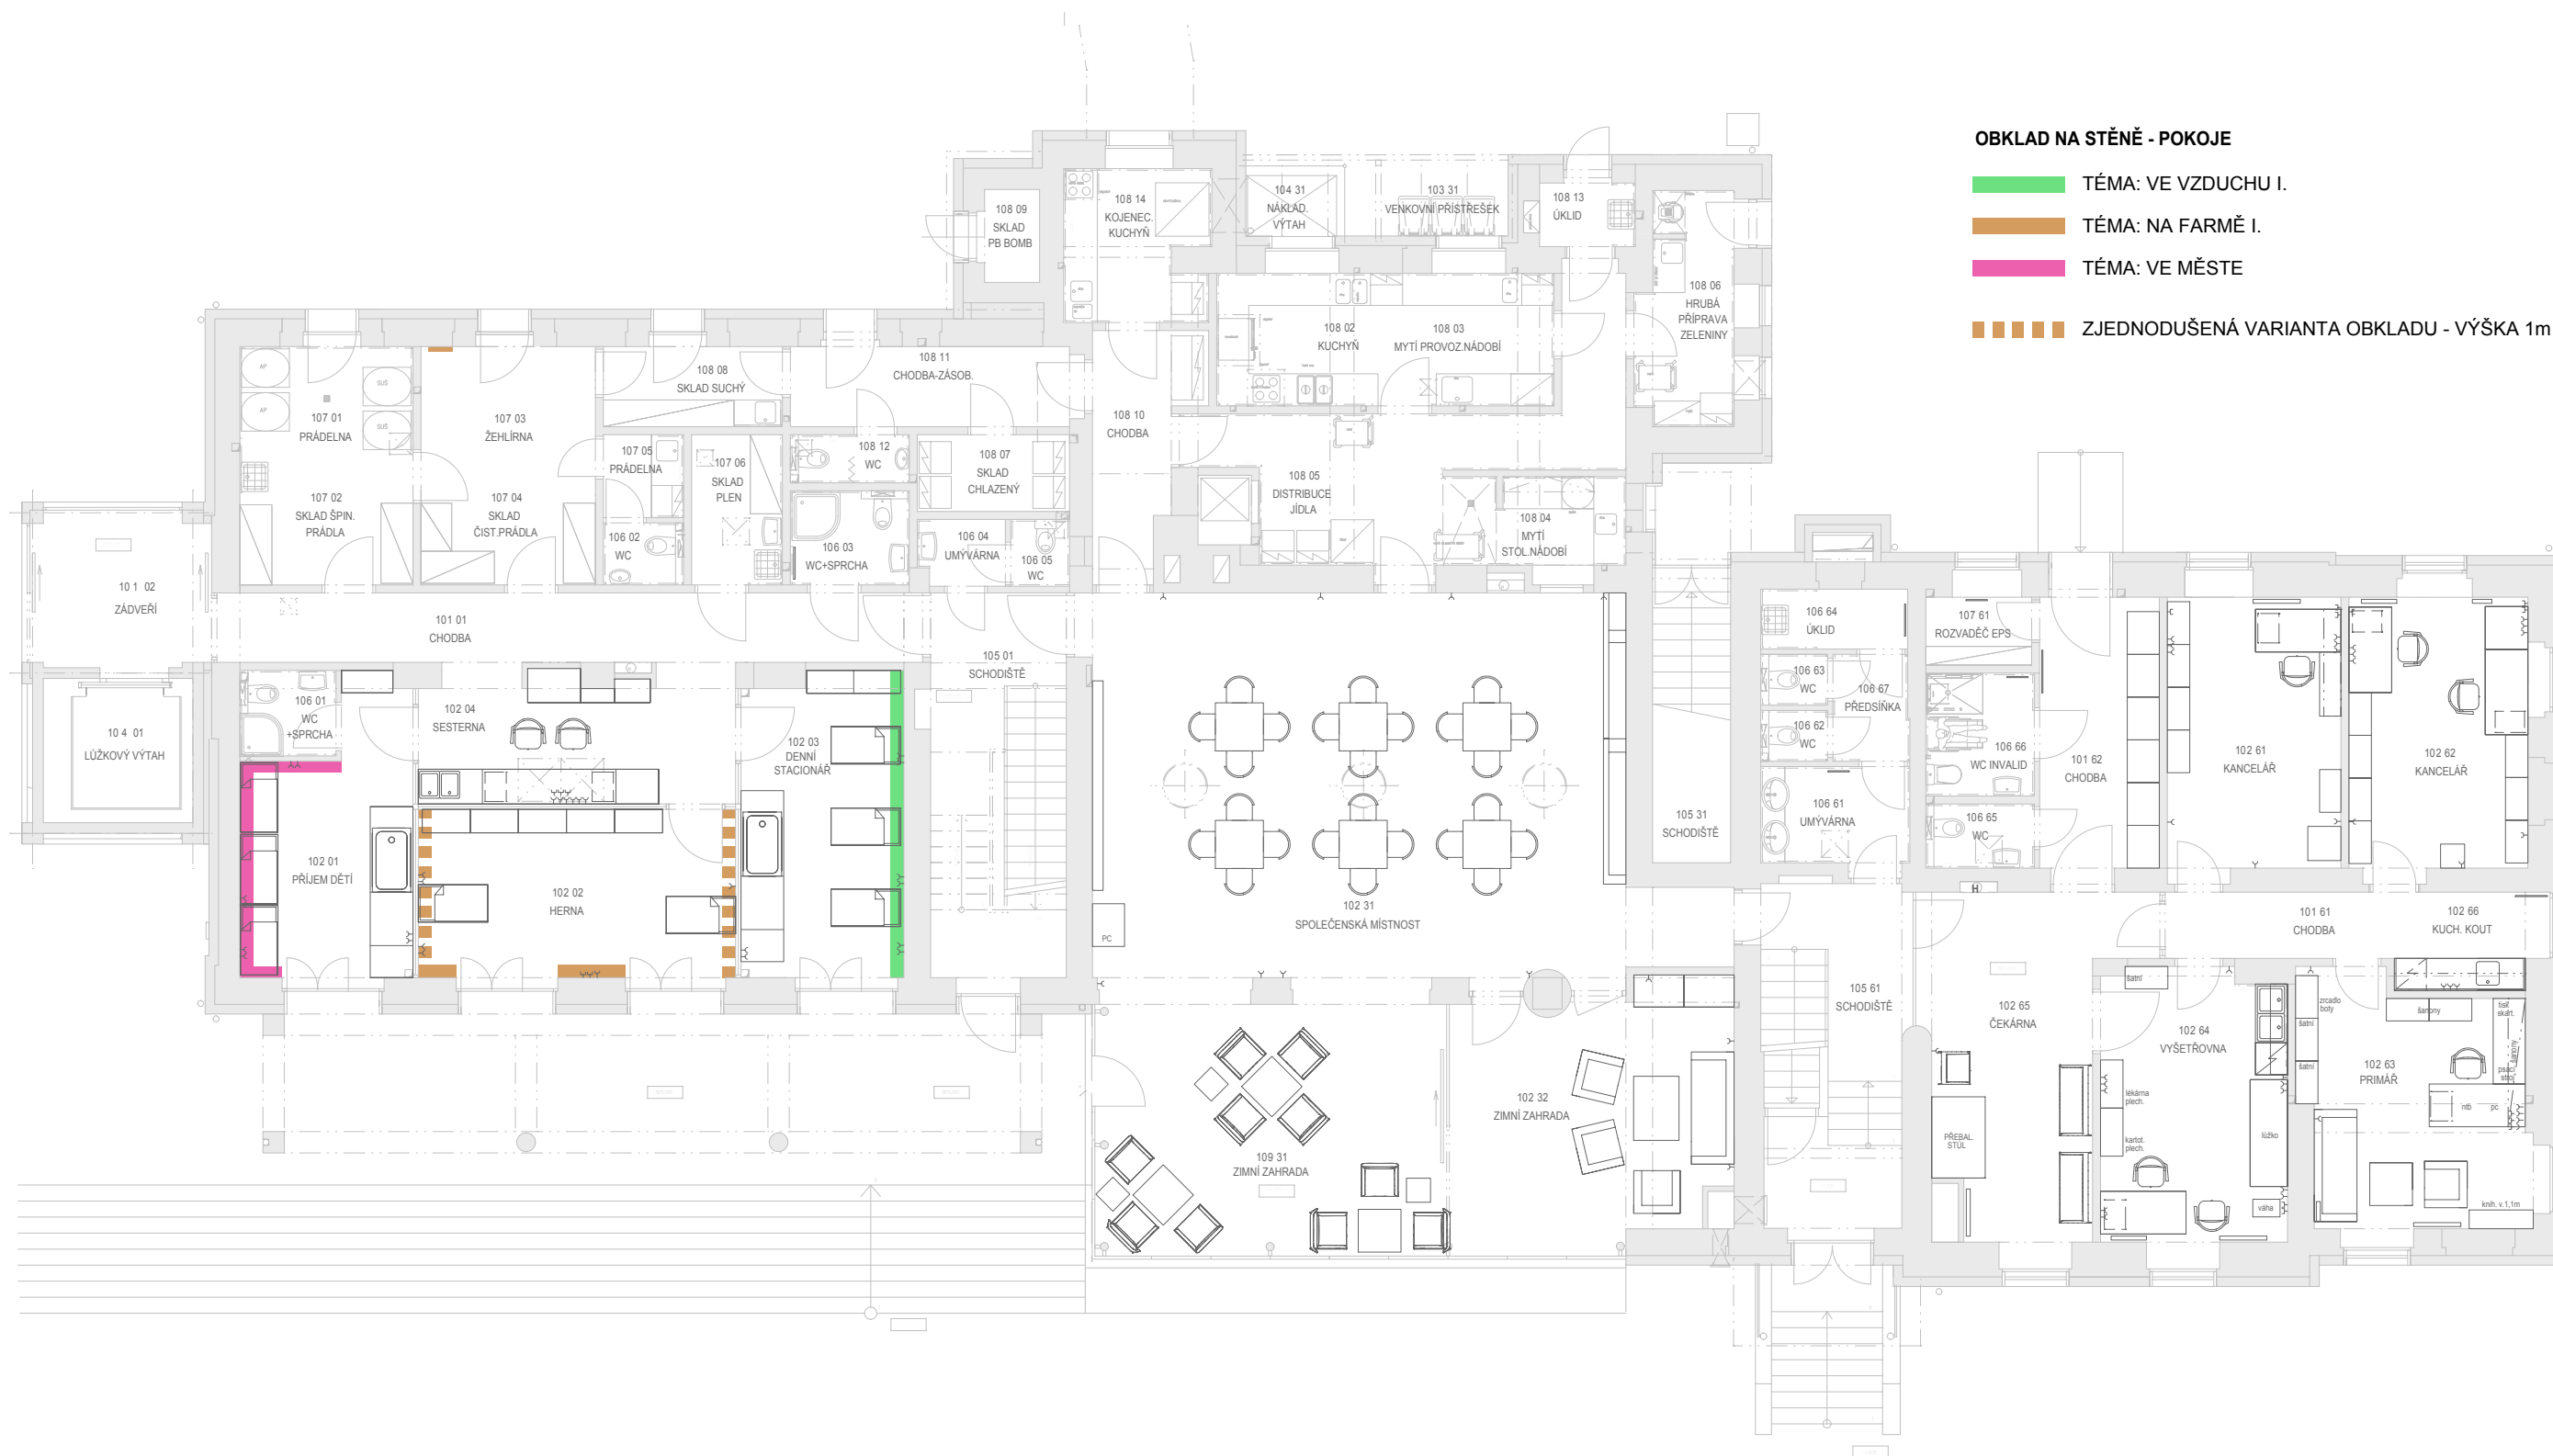

- BAREVNÝ MOTIV A - ZELENÁ - DĚTSKÁ KOUPELNA
- BAREVNÝ MOTIV C - MODRÁ - DĚTSKÁ KOUPELNA
- BAREVNÝ MOTIV D
- BAREVNÝ MOTIV E

3.NP - PODLAHY A NÁBYTEK

OBKLAD NA STĚNĚ - POKOJE

■ TÉMA: VE VZDUCHU I.

■ TÉMA: NA FARMĚ I.