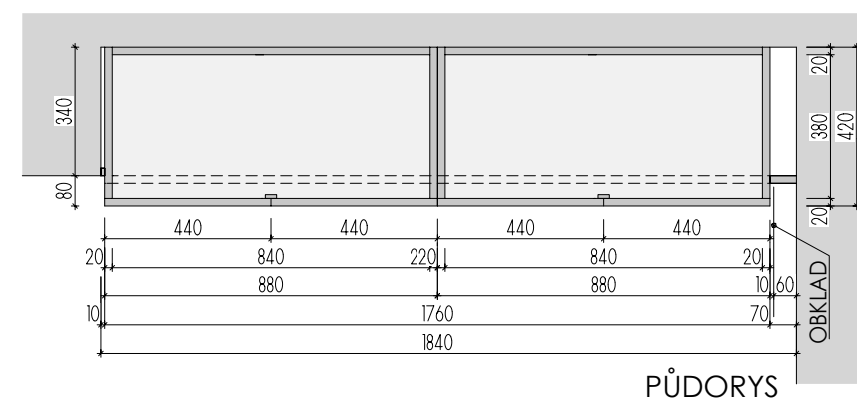

A-S-13
MÍSTNOST : 102 03

DEZÉNY: DVÍŘKA - HORNÍ: U500 ST9 - LEDOVCOVĚ MODRÁ
DOLNÍ: U650 ST9 - KAPRADINOVĚ ZELENÁ
KORPUSY: U788 ST9 - ARKTICKÁ ŠEDÁ
HRANY ABS 2mm V PŘÍSLUŠNÉ BARVĚ

ROZMĚRY JSOU ORIENTAČNÍ, NUTNO PŘEMĚŘIT NA MÍSTĚ PO UKONČENÍ STAVEB.PRACÍ
PŘED VÝROBOU BUDE DÍLENSKÁ DOKUMENTACE ODSOUHLASENA ARCHITEKTEM
NA KŘÍDLE DVEŘÍ BEZ ZÁMKU JE VNITŘNÍ LIŠTA ZAMEZUJÍCÍ OTEVŘENÍ - KLAPAČKA
ULOŽENÍ POLIC JE VÝŠKOVĚ MĚNITELNÉ

ATYPICKÉ SKŘÍNĚ 1.NP

DĚTSKÉ CENTRUM CHOCERADY | NÁVRH INTERIÉRU | 6/2018
ATYPICKÝ NÁBYTEK | M 1:20
SKŘÍNĚ A-S-13

MOA
studio moa