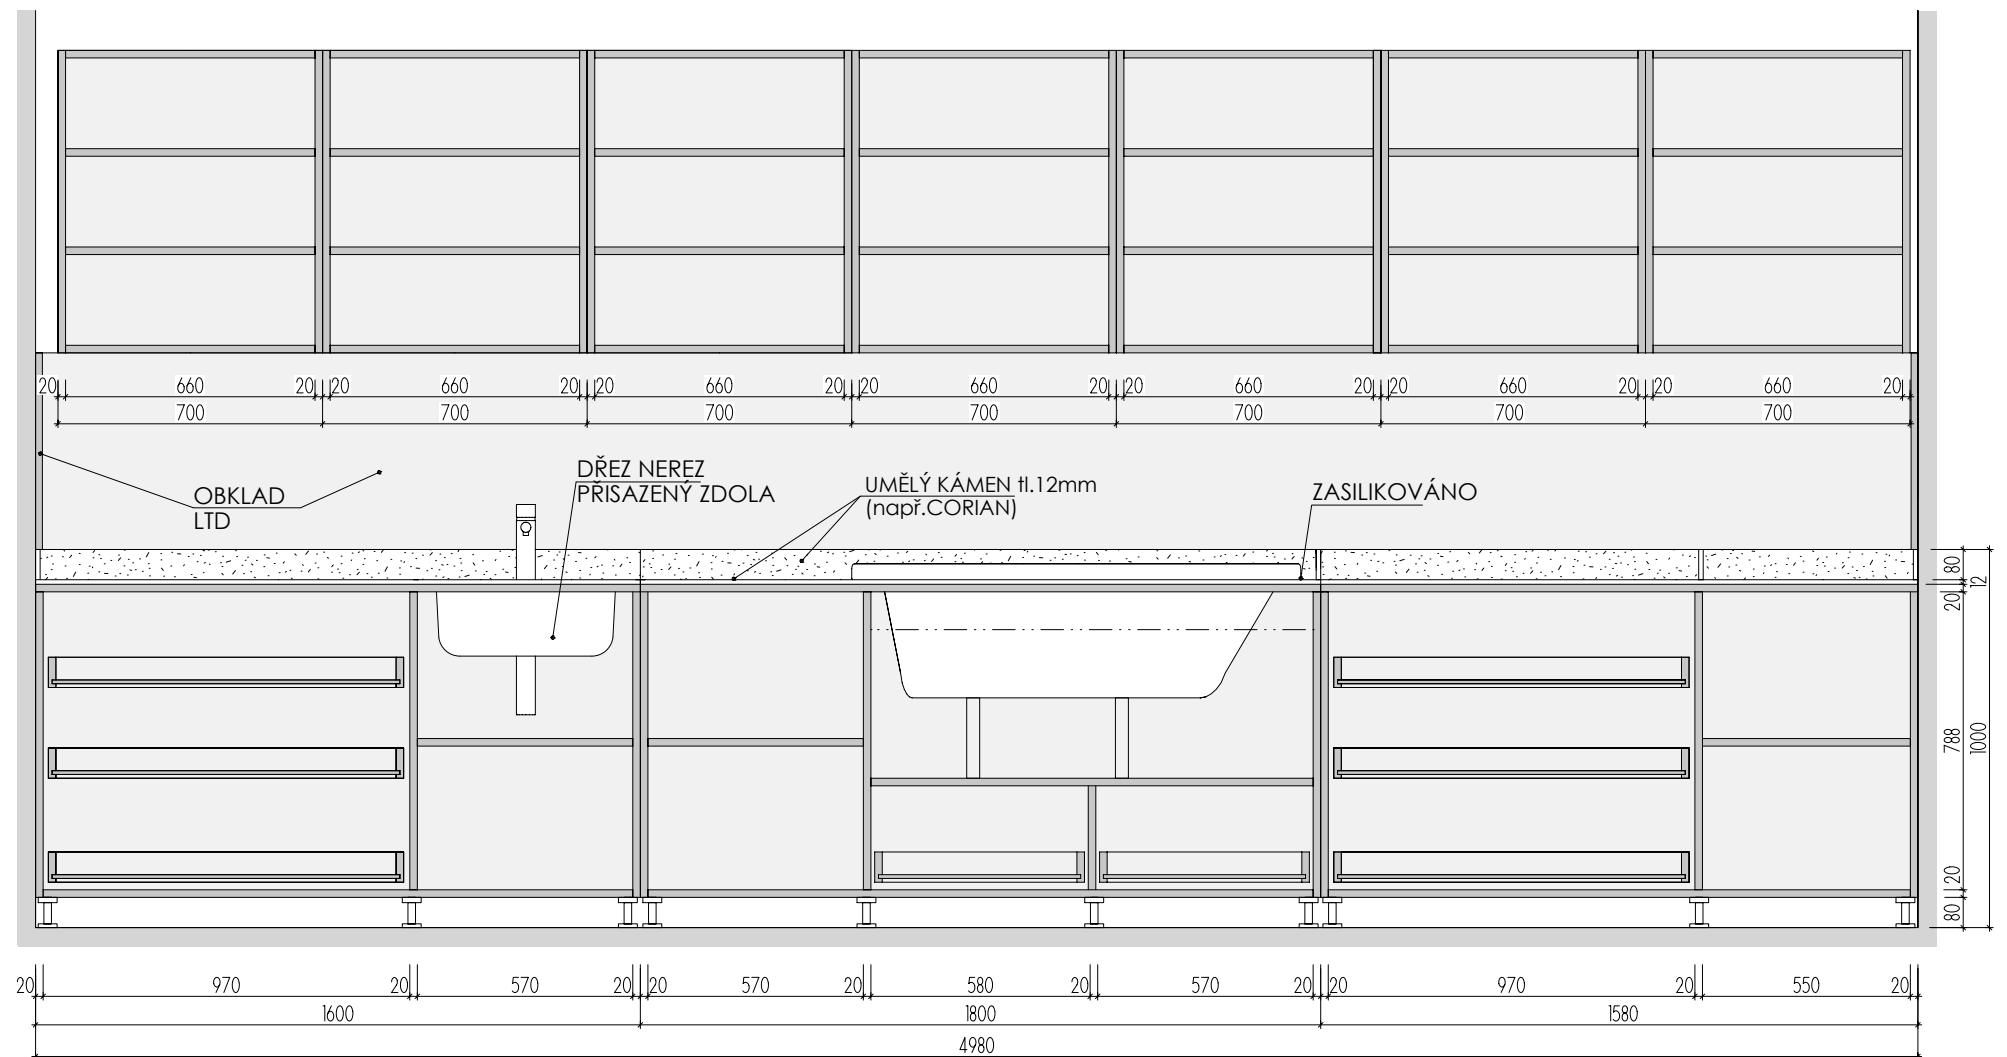

ŘEZ PODÉLNÝ