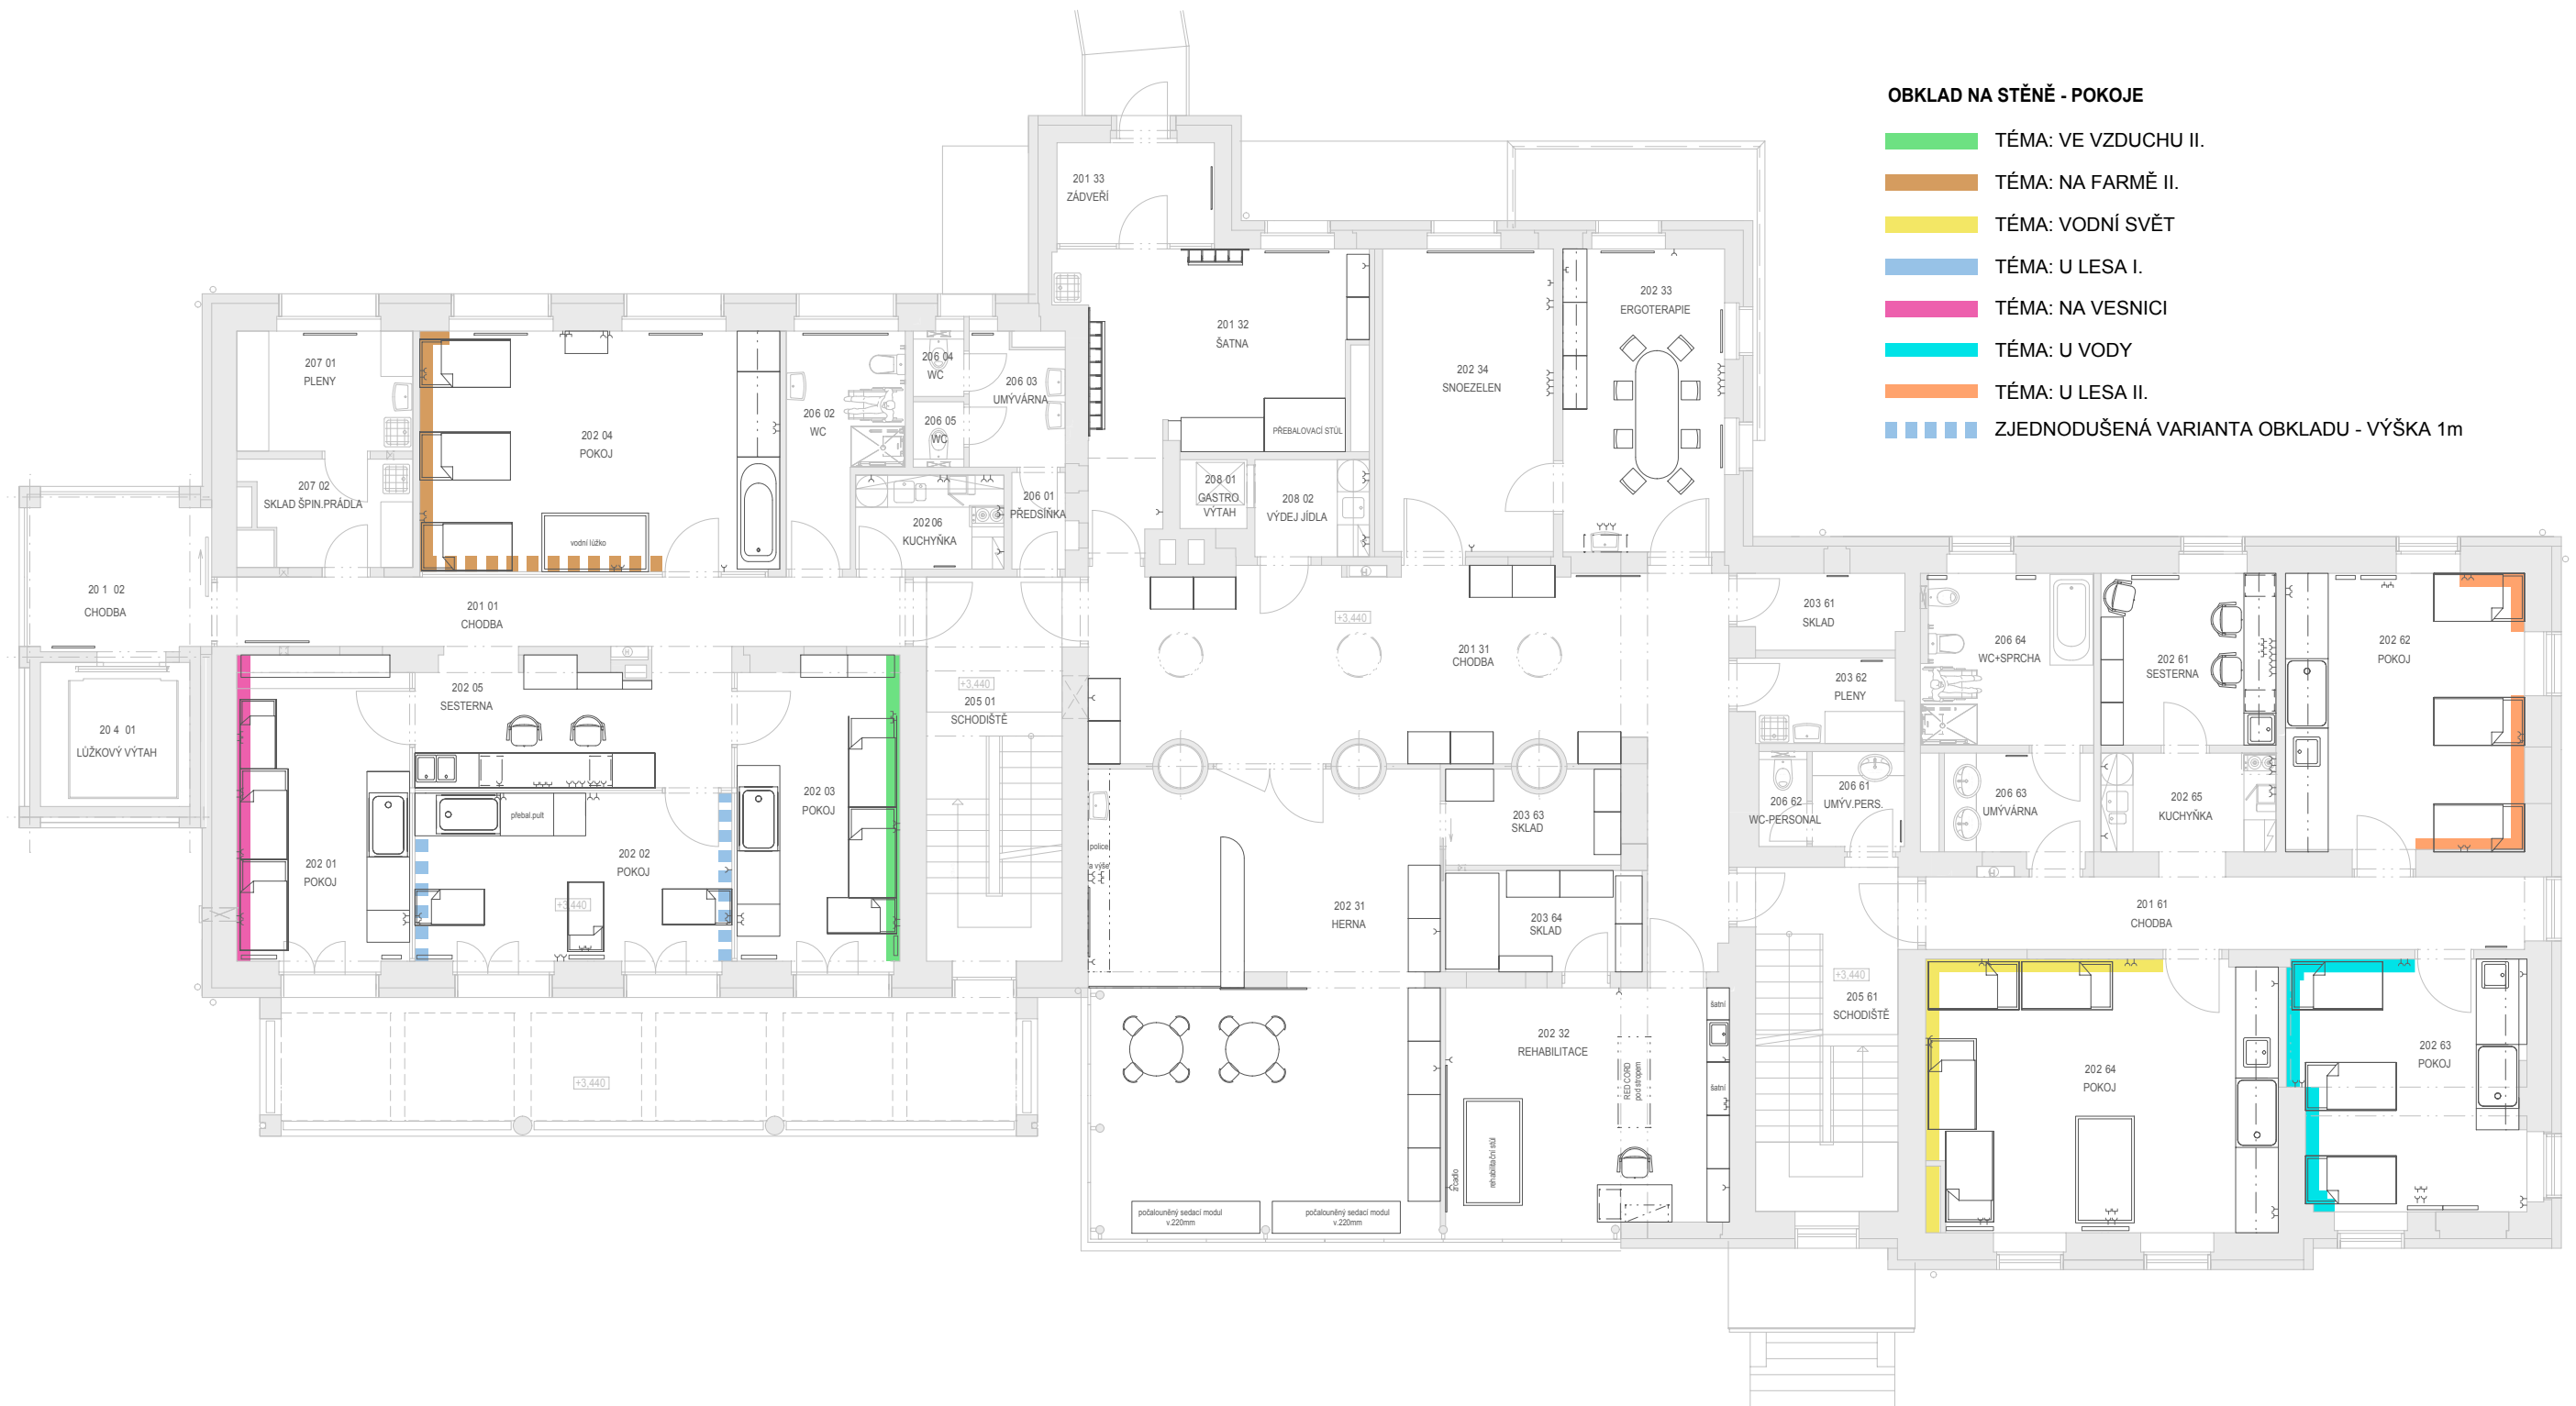

OBKLAD NA STĚNĚ - POKOJE

- TÉMA: VE VZDUCHU II.
- TÉMA: NA FARMĚ II.
- TÉMA: VODNÍ SVĚT
- TÉMA: U LESA I.
- TÉMA: NA VESNICI
- TÉMA: U VODY
- TÉMA: U LESA II.
- ZJEDNODUŠENÁ VARIANTA OBKLADU - VÝŠKA 1m

2.NP - OBKLADY - DĚTSKÉ POKOJE