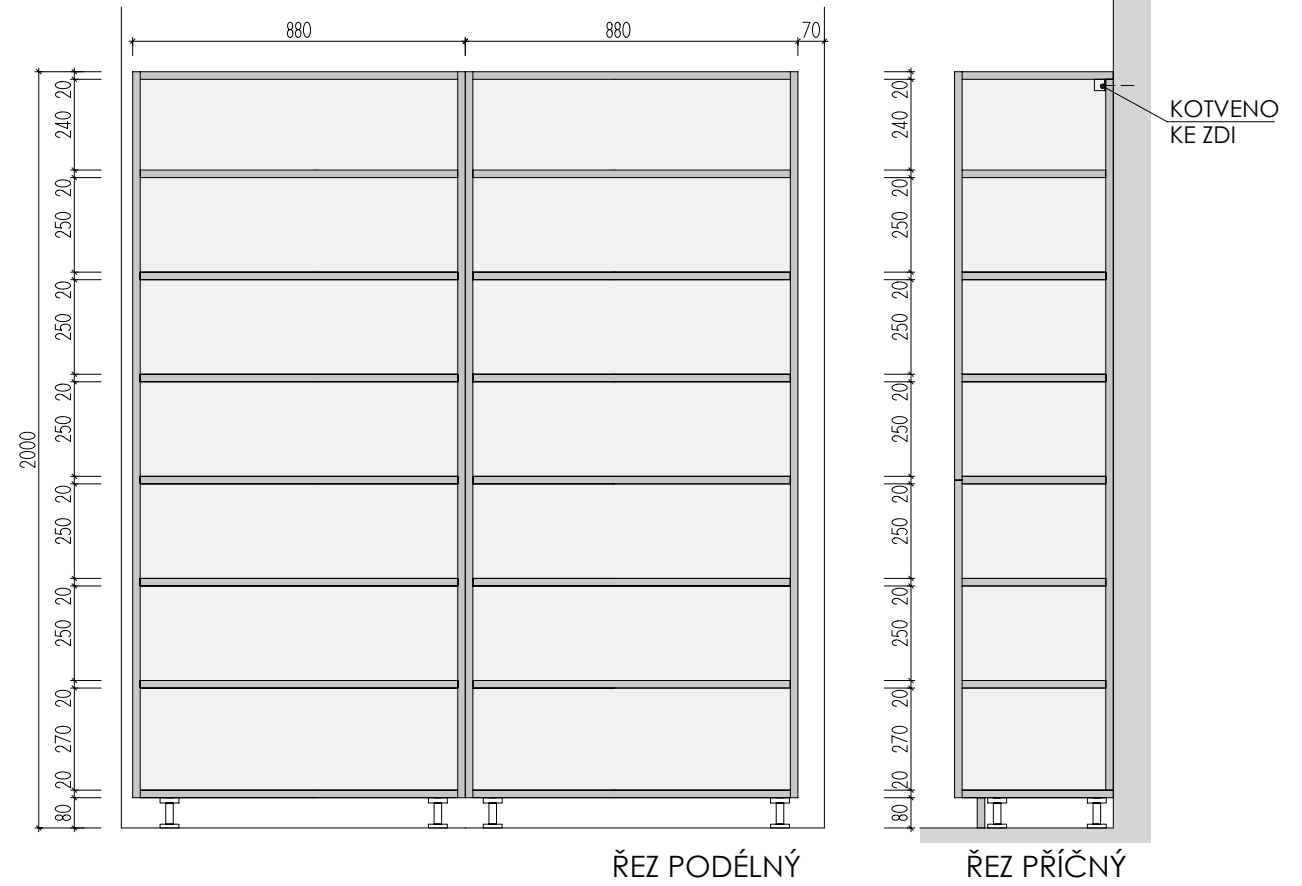

ŘEZ PŘÍČNÝ

DEZÉNY: DVÍŘKA - HORNÍ: U500 ST9 - LEDOVCOVĚ MODRÁ

DOLNÍ: U626 ST9 - KIWI ZELENÁ

KORPUSY: U788 ST9 - ARKTICKÁ ŠEDÁ

HRANY ABS 2mm V PŘÍSLUŠNÉ BARVĚ

ROZMĚRY JSOU ORIENTAČNÍ, NUTNO PŘEMĚŘIT NA MÍSTĚ PO UKONČENÍ STAVEB.PRACÍ
PŘED VÝROBOU BUDE DÍLENSKÁ DOKUMENTACE ODSOUHLASENA ARCHITEKTEM
NA KŘÍDLE DVEŘÍ BEZ ZÁMKU JE VNITŘNÍ LIŠTA ZAMEZUJÍCÍ OTEVŘENÍ - KLAPAČKA
ULOŽENÍ POLIC JE VÝŠKOVĚ MĚNITELNÉ

A-S-22

MÍSTNOST : 202 03

ATYPICKÉ SKŘÍNĚ 2.NP