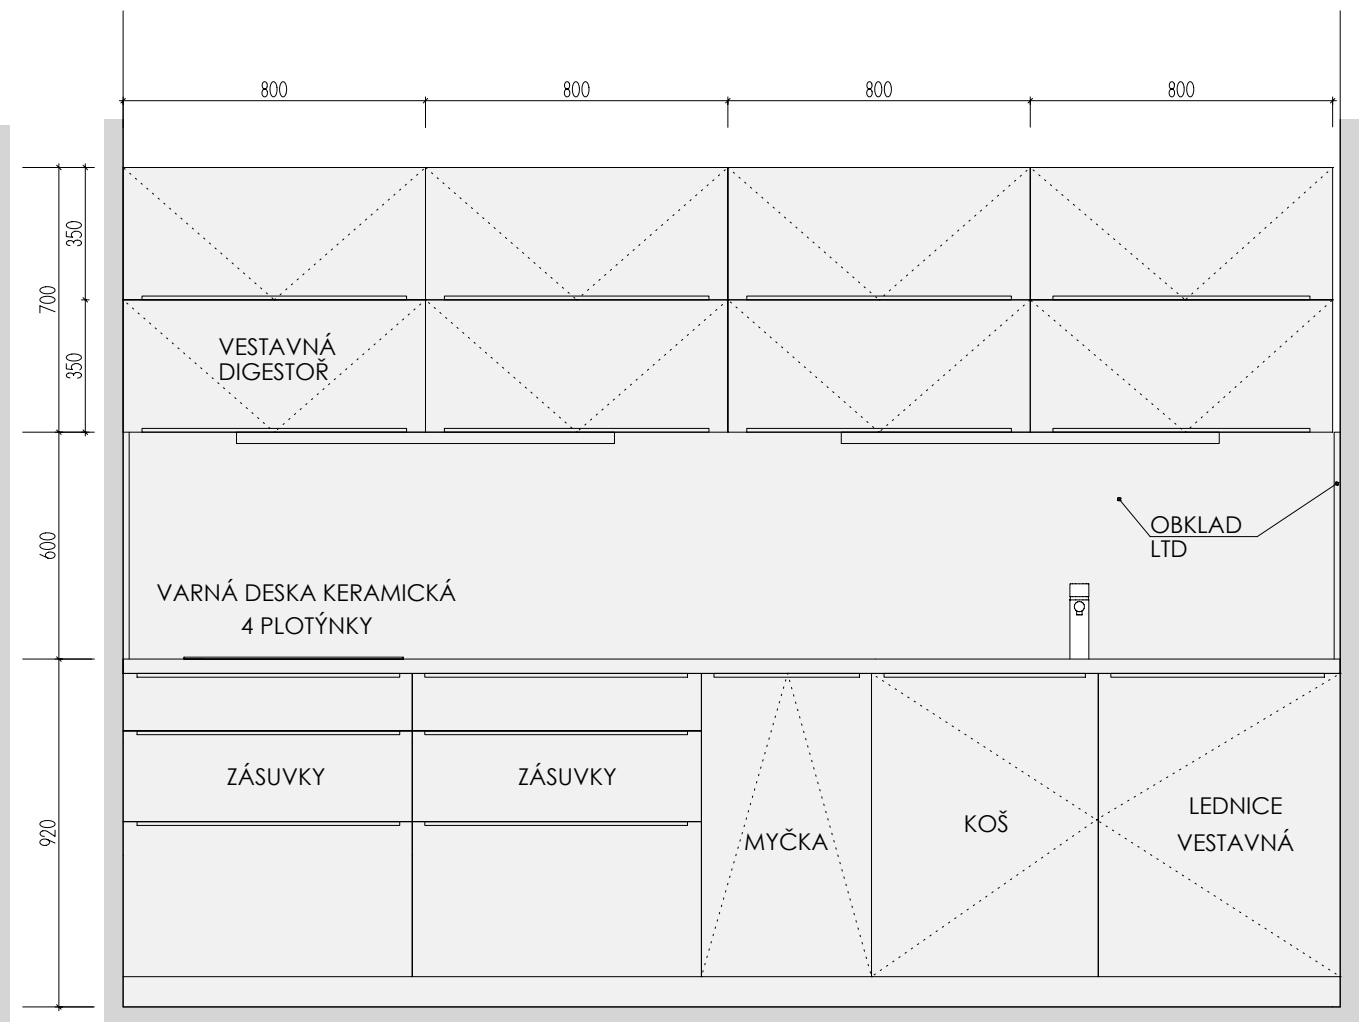

PLAST. NOŽKY S ARETACÍ
NAKLAPÁV. SOKL S TĚSNICÍM PROFILEM

DEZÉNY: KORPUSY: LTD EGGER U788 ST9 ARKTICKÁ ŠEDÁ
DVÍŘKA: LTD EGGER H3704 ST15 OŘECH AIDA TABÁKOVÝ
PRAC. DESKA POSTFORMING tl. 38mm EGGER F147 ST82 VALENTINO ŠEDÉ
OBKLAD STĚNY - ŽÁDOVÁ DESKA tl. 8mm EGGER F147 ST82 VALENTINO ŠEDÉ
- OPATŘENA HRANOU ABS PO CELÉM OBVODU
HRANY ABS tl. 2mm V PŘÍSLUŠNÉ BARVĚ

ROZMĚRY JSOU ORIENTAČNÍ, NUTNO PŘEMĚŘIT NA MÍSTĚ PO UKONČENÍ STAVEB. PRACÍ.
ELEKTR. A SLABOPROUDÉ ZÁSUVKY BUDOU OSAZENY NA OBKLAD LTD (NUTNÁ KOORDINACE SE STAVBOU).
OSAZENÍ OSVĚTLENÍ BUDE KOORDINOVÁNO S VÝVODY ELEKTRO BĚHEM REALIZACE.
OSVĚTLENÍ BUDE ŘEŠENO BUĎ LED PROFILEM + TRAFO + VYPÍNAČ + NAPOJENÍ NA VÝVOD ELEKTRO
A NEBO TYPOVÝM PŘISAZENÝM SVÍTIDLEM S VLASTNÍM VYPÍNAČEM NAPOJENÝM VIDITELNĚ DO ZÁSUVKY.
ULOŽENÍ POLIC JE VÝŠKOVĚ MĚNITELNÉ

KUCH. KOUT 3 3.NP

MÍSTNOST : 307 01

DĚTSKÉ CENTRUM CHOČERADY | NÁVRH INTERIÉRU | 6/2018
ATYPICKÝ NÁBYTEK | M 1:20
KUCHYNĚ