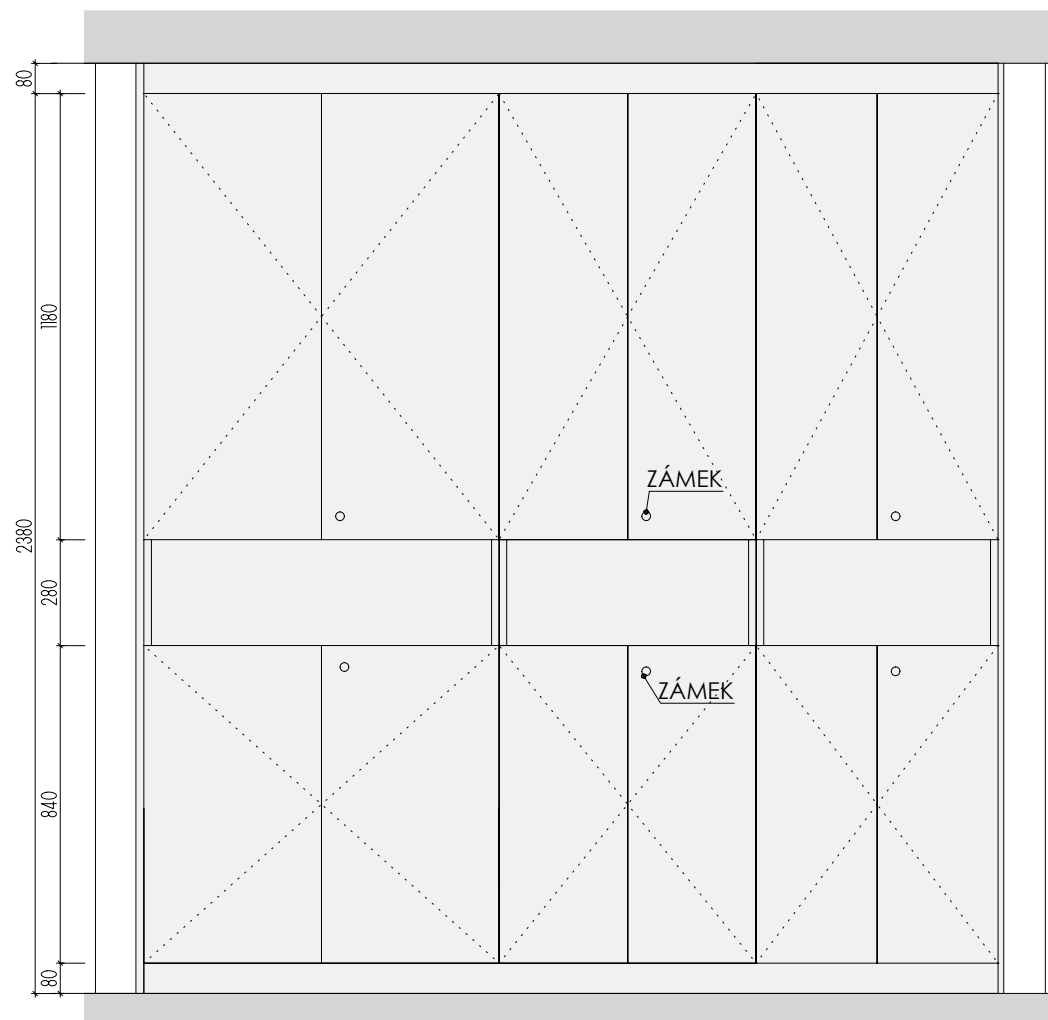

ŘEZ A-A

ŘEZ B-B

ŘEZ C-C

A-S-10

MÍSTNOST : 102 04

DEZÉNY: DVÍŘKA I KORPUSY - F651 ST16 JÍLOVEC ŠEDÝ
HRANY ABS 2mm V PŘÍSLUŠNÉ BARVĚ

ROZMĚRY JSOU ORIENTAČNÍ, NUTNO PŘEMĚRIT NA MÍSTĚ PO UKONČENÍ STAVEB.PRAČÍ
PŘED VÝROBU BUDE DÍLENSKÁ DOKUMENTACE ODSOUHLASENA ARCHITEKTEM
NA KŘÍDLE DVEŘÍ BEZ ZÁMKU JE VNITŘNÍ LIŠTA ZAMEZUJÍCÍ OTEVŘENÍ - KLAPAČKA
ULOŽENÍ POLIC JE VÝŠKOVĚ MĚNITELNÉ

ATYPICKÉ SKŘÍNĚ 1.NP

DĚTSKÉ CENTRUM CHOCERADY | NÁVRH INTERIÉRU | 6/2018
ATYPICKÝ NÁBYTEK | M 1:20
SKŘÍNĚ A-S-10

MOA
studio moa