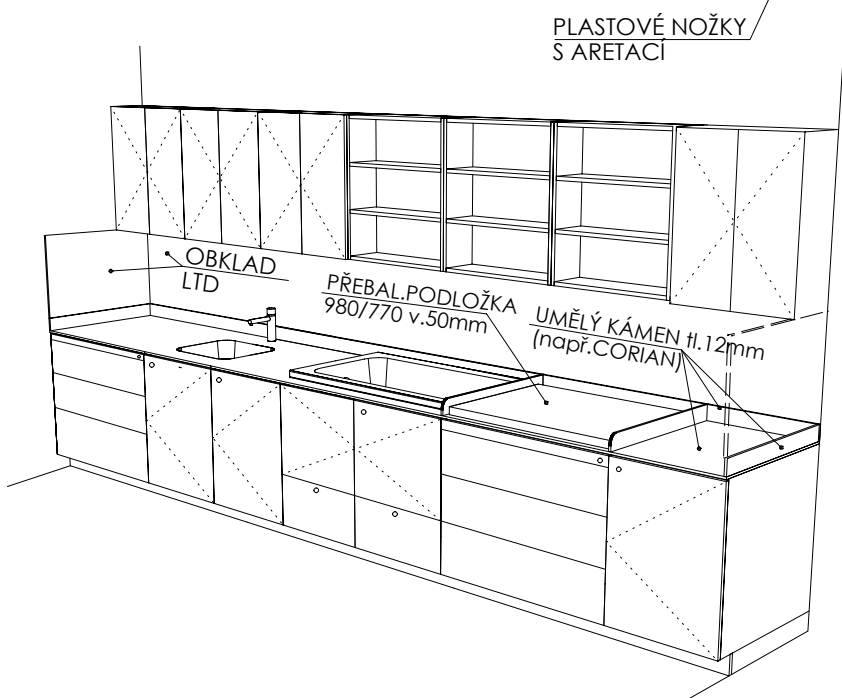

PŮDORYS

DEZÉN LTD: HORNÍ SKŘÍŇKY+OBKLAD: U500 ST9 - LEDOVCOVĚ MODRÁ
DOLNÍ SKŘÍŇKY: U646 ST9 - NIAGÁRSKÁ ZELENÁ
HRANY ABS 2mm V PŘÍSLUŠNÉ BARVĚ (U ZÁDOVÉ DESKY- PO CELÉM OBVODĚ)
UMĚLÝ KÁMEN - ODSTÍN HANEX ICE QUEEN T-050 - VŠECHNY VNITŘNÍ ROHY
ZAKULACENY R 12mm - VIZ DETAIL B

ROZMĚRY JSOU ORIENTAČNÍ, NUTNO PŘEMĚŘIT NA MÍSTĚ PO UKONČENÍ STAVEB.PRACÍ
ULOŽENÍ POLIC JE VÝŠKOVĚ MĚNITELNÉ
ELEKTR. A SLABOPROUDÉ ZÁSUVKY BUDOU OSAZENY PO KOORDINACI SE STAVBOU
KORPUS SKŘÍŇKY PRO VANU BUDE UPRAVEN DLE SKUTEČNÉ TECHNOLOGIE VANY
NA KŘÍDLE DVEŘÍ BEZ ZÁMKU JE VNITŘNÍ LIŠTA ZAMEZUJÍCÍ OTEVŘENÍ - KLAČKA
VEŠKERÉ SPÁRY MEZI SVISLÝM OBKLADEM LTD A UMĚLÝM KAMENEM BUDOU ZASILIKOVÁNY
PŘED VÝROBOU BUDE DÍLENSKÁ DOKUMENTACE ODSOUHLASENA ARCHITEKTEM