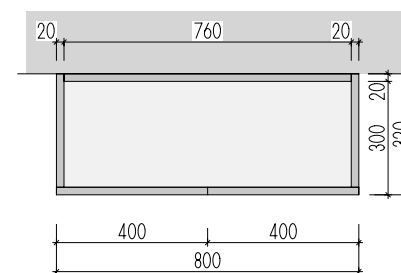

ATYPICKÉ SKŘÍNĚ 2.NP

A-S-26

MÍSTNOST : 202 33

A-S-27

MÍSTNOST : 202 33

DEZÉNY: U626 ST9 - KIWI ZELENÁ
 HRANY ABS 2mm V PŘÍSLUŠNÉ BARVĚ

ROZMĚRY JSOU ORIENTAČNÍ, NUTNO PŘEMĚRIT NA MÍSTĚ PO UKONČENÍ STAVEB.PRACÍ
 PŘED VÝROBOU BUDE DÍLENSKÁ DOKUMENTACE ODSOUHLASENA ARCHITEKTEM
 ULOŽENÍ POLIC JE VÝŠKOVĚ MĚNITELNÉ