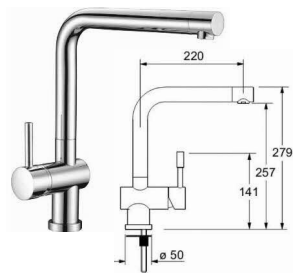

STOJÁNKOVÁ TLAKOVÁ BATERIE V CHROMOVÉM PROVEDENÍ. (např. Franke Samoa Chrom)