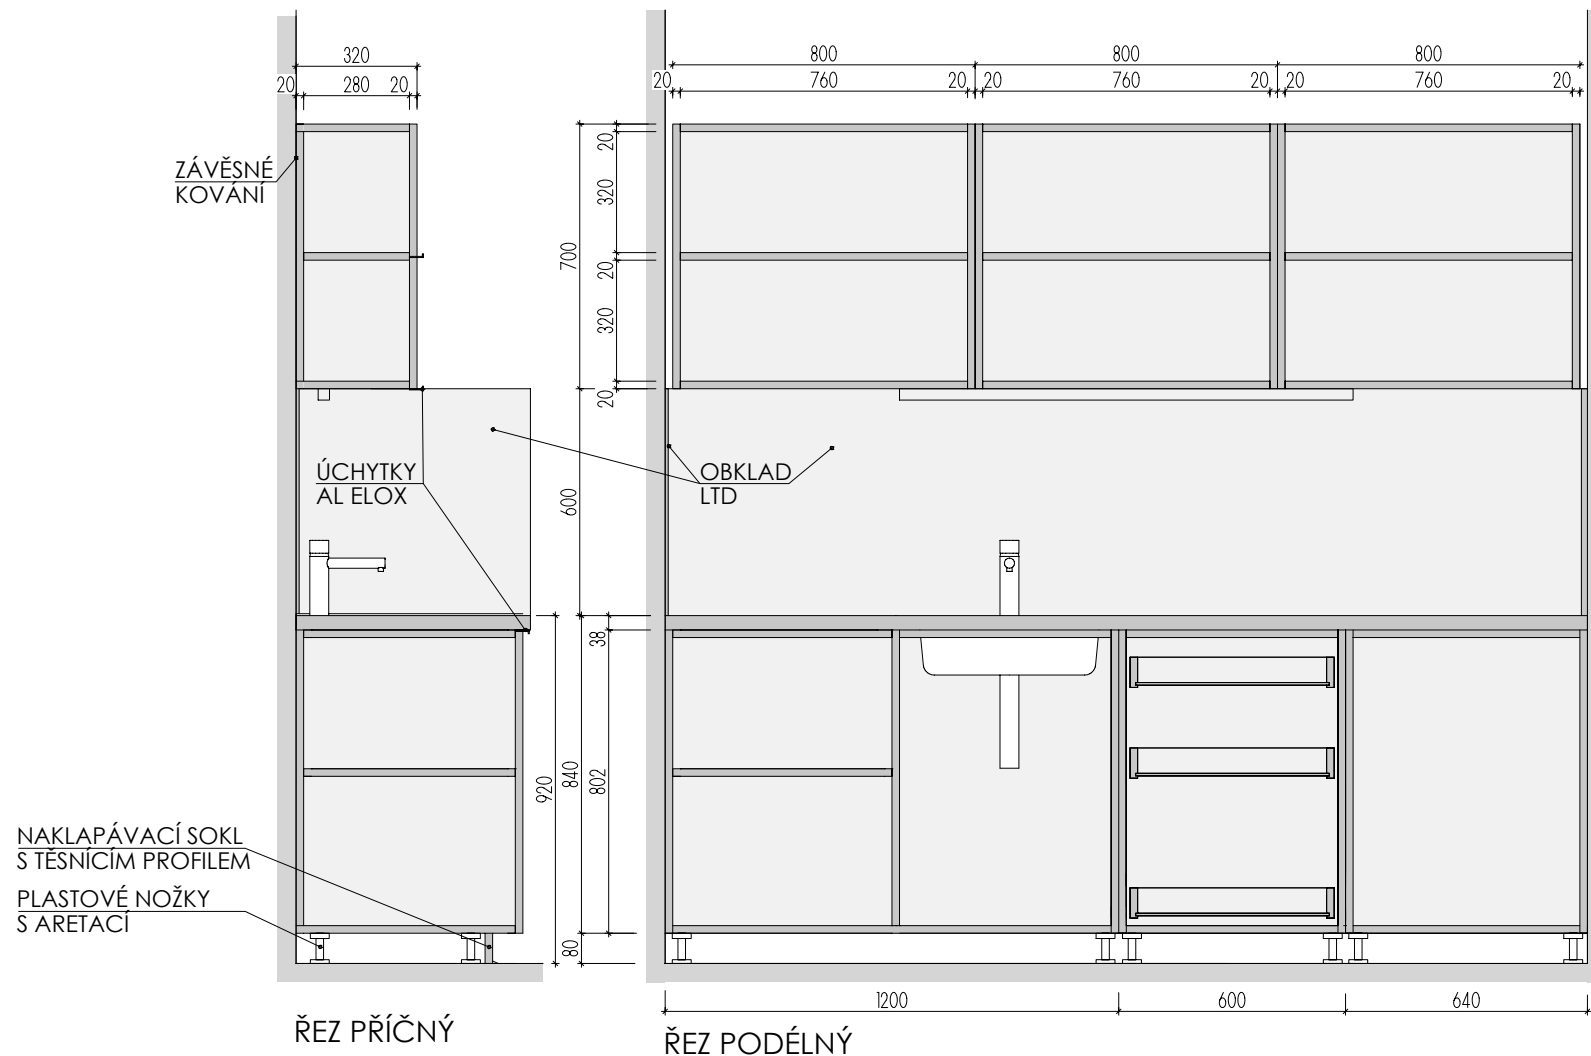

ŘEZ PŘÍČNÝ

ŘEZ PODÉLNÝ