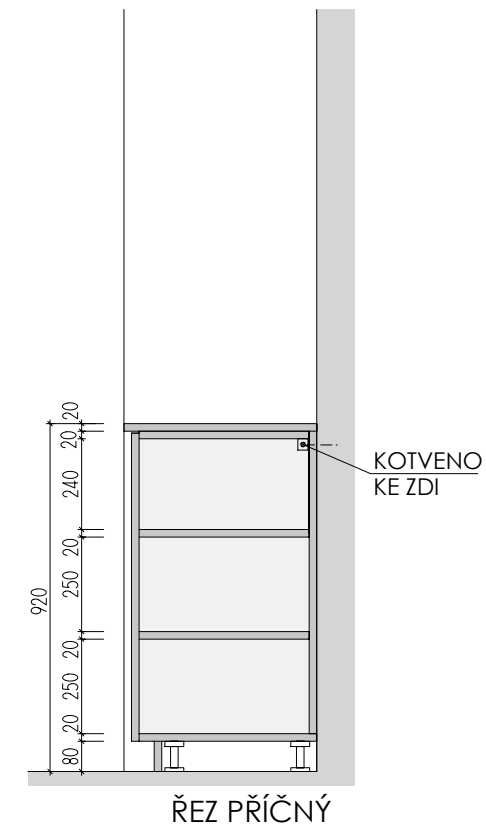

ŘEZ PŘÍČNÝ

DEZÉNY: H3734 ST9 - OŘECH DIJON PŘÍRODNÍ
HRANY ABS 2mm V PŘÍSLUŠNÉ BARVĚ

ROZMĚRY JSOU ORIENTAČNÍ, NUTNO PŘEMĚŘIT NA MÍSTĚ PO UKONČENÍ STAVEB.PRACÍ
PŘED VÝROBU BUDE DÍLENSKÁ DOKUMENTACE ODSOUHLASENA ARCHITEKTEM
NA KŘÍDLE DVEŘÍ BEZ ZÁMKU JE VNITŘNÍ LIŠTA ZAMEZUJÍCÍ OTEVŘENÍ - KLAPAČKA
ULOŽENÍ POLIC JE VÝŠKOVĚ MĚNITELNÉ

ATYPICKÉ SKŘÍNĚ 1.NP

DĚTSKÉ CENTRUM CHOCERADY | NÁVRH INTERIÉRU | 6/2018
ATYPICKÝ NÁBYTEK | M 1:20
SKŘÍNĚ A-S-16

MOA
studio moa