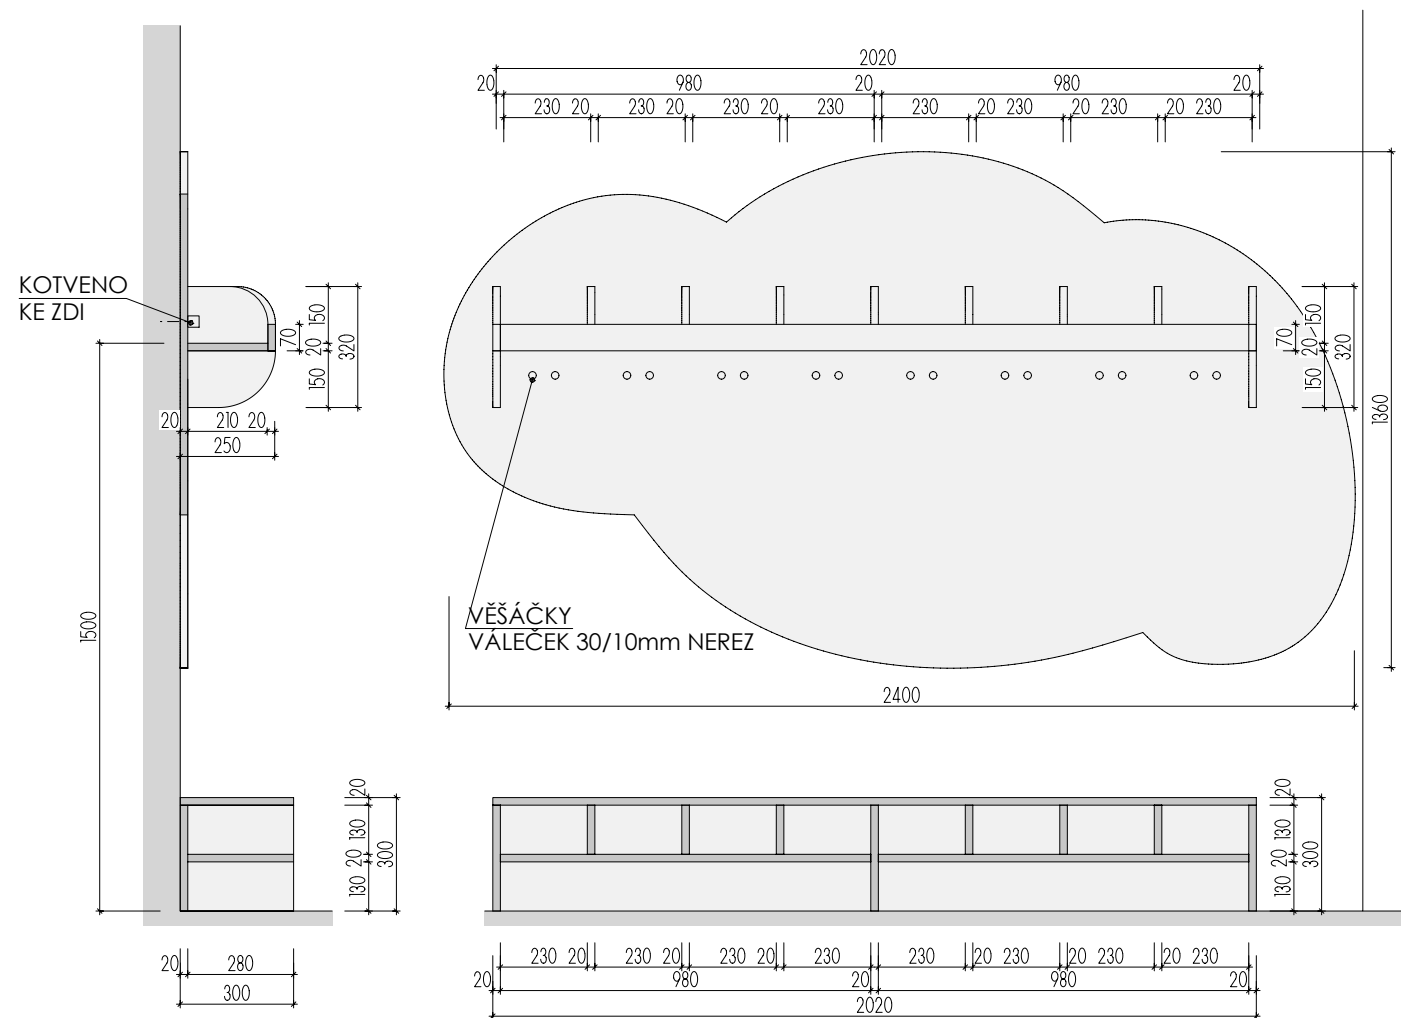

A-S-23

MÍSTNOST : 201 32