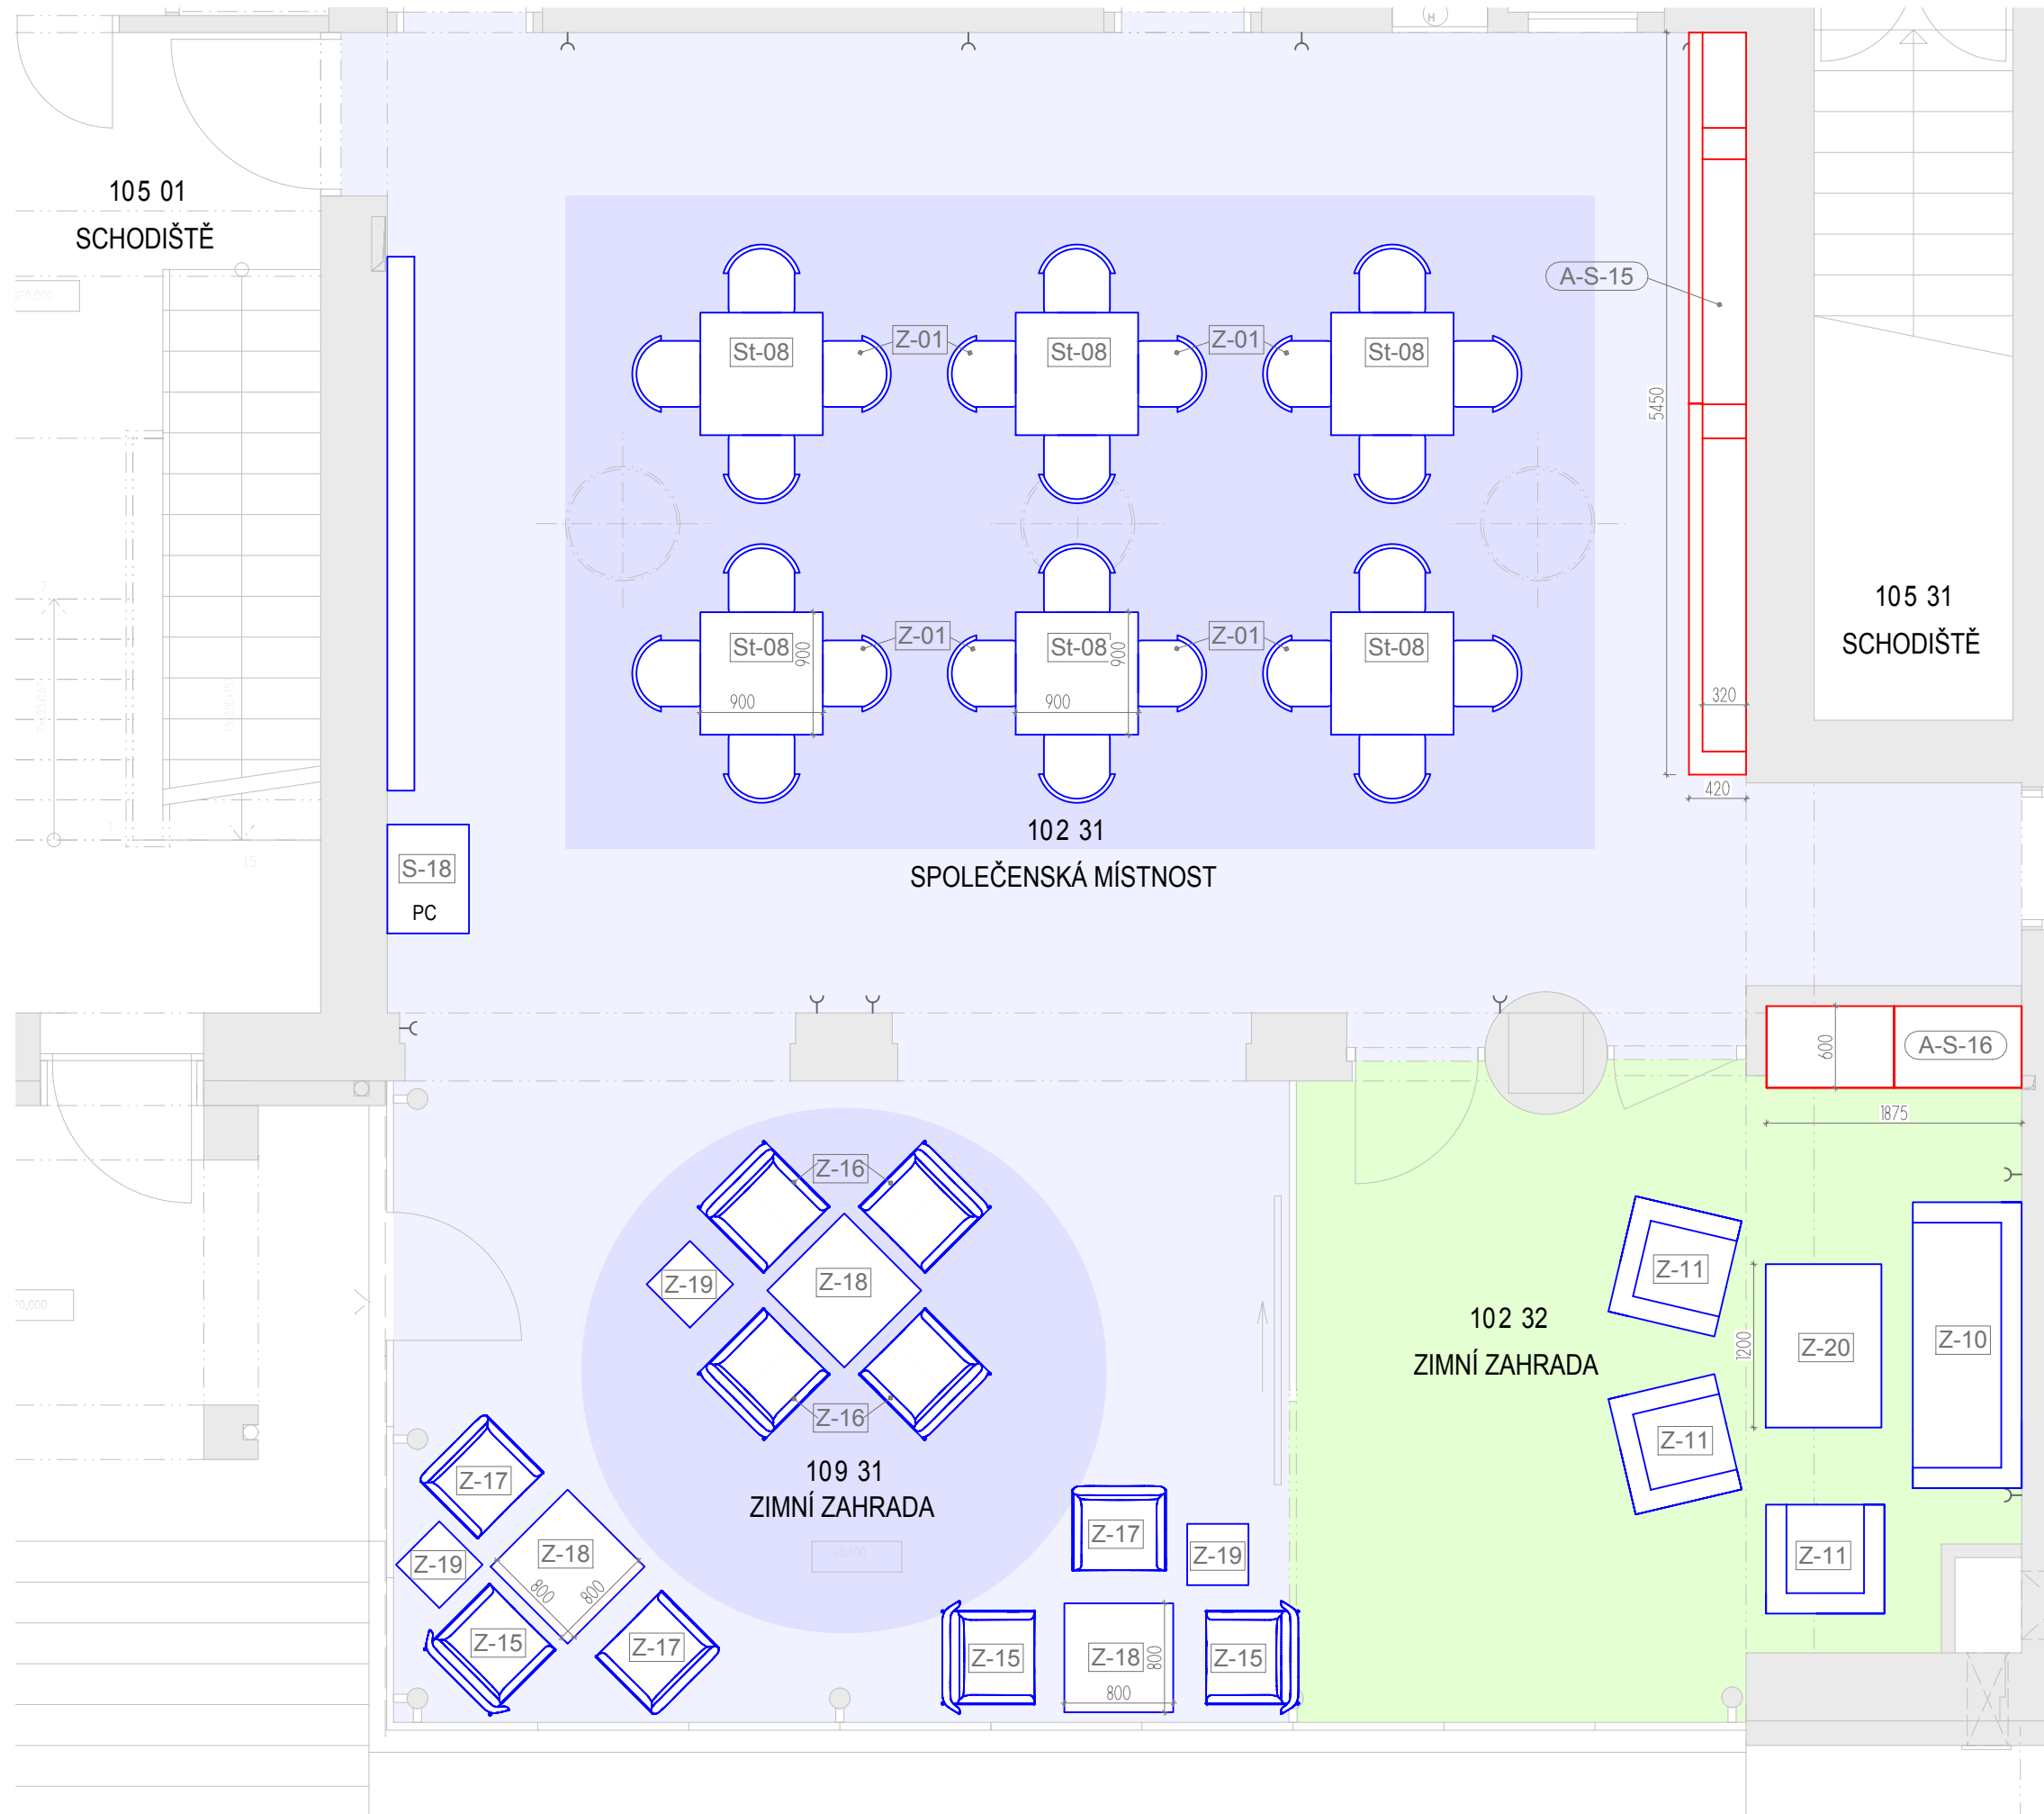

- stávající nábytek z DC Stránčice
- typový nábytek
- atypický nábytek
- kuchyňky

1.NP_2