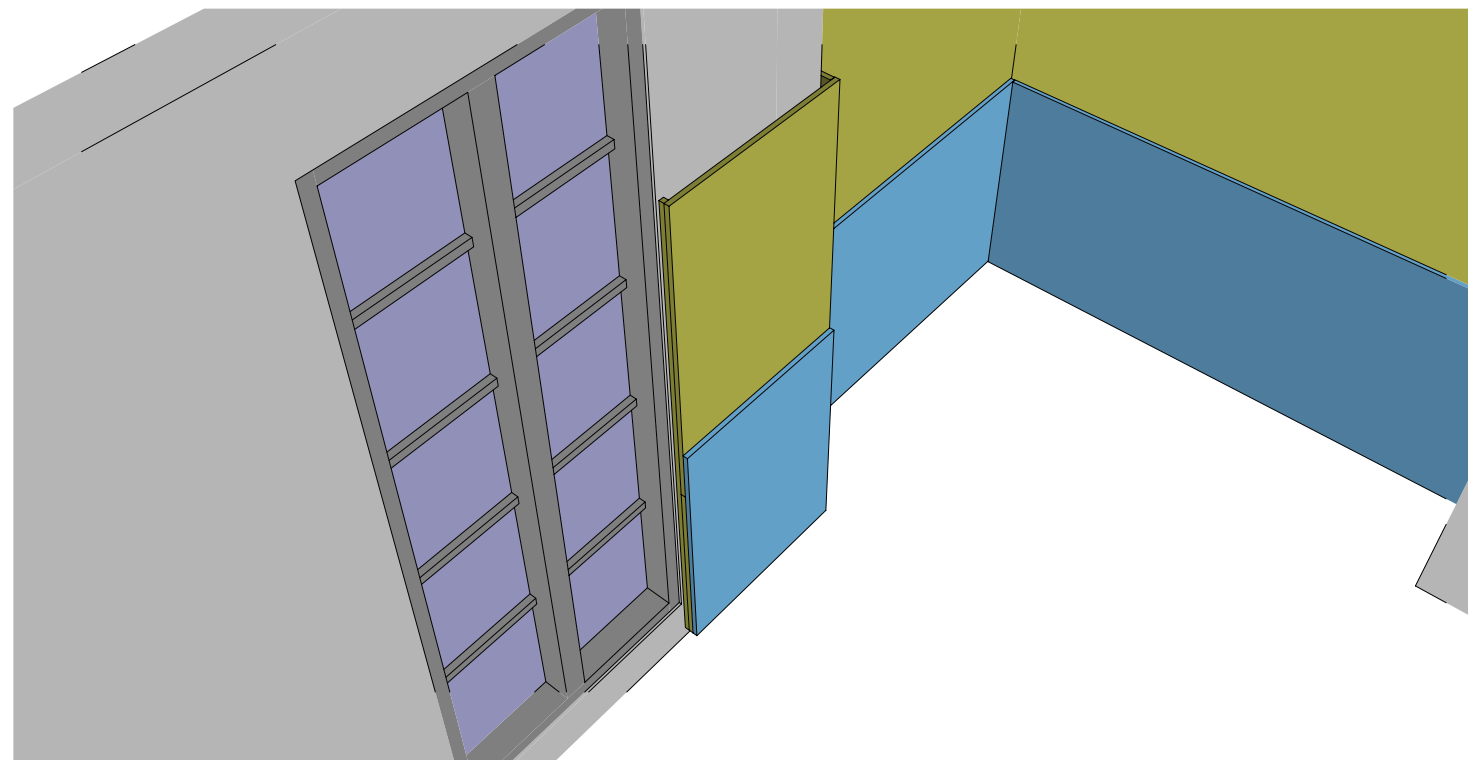

DETAILY- DŘEVĚNÉ OBKLADY