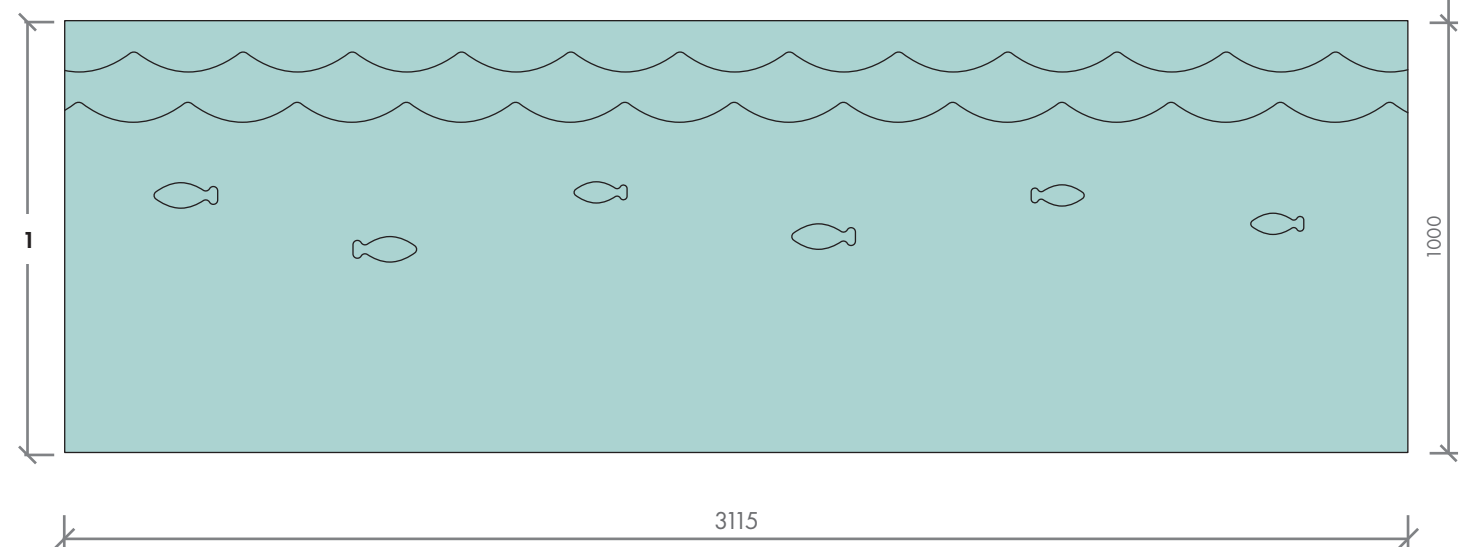

POKOJ 202-02 - TÉMA U LESA - VODA - POUZE NÍZKÁ VERZE OBKLADU

2x deska výšky 1 metr v místě skleněných příček + možnost doplnění samolepkami na sklo

---

1 - obklad černá MDF + laminát U500 ST9 + gravírované motivy