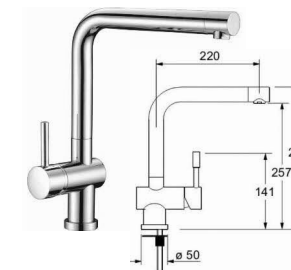

DŘEZ NEREZ
OSAŽEN POD DESKU Z UMĚLÉHO KAMENE - VIZ DETAIL B
ODSAZENÍ VANY OD OKRAJE
POHLED

STOJÁNKOVÁ TLAKOVÁ BATERIE V CHROMOVÉM PROVEDENÍ. (např. Franke Samoa Chrom)