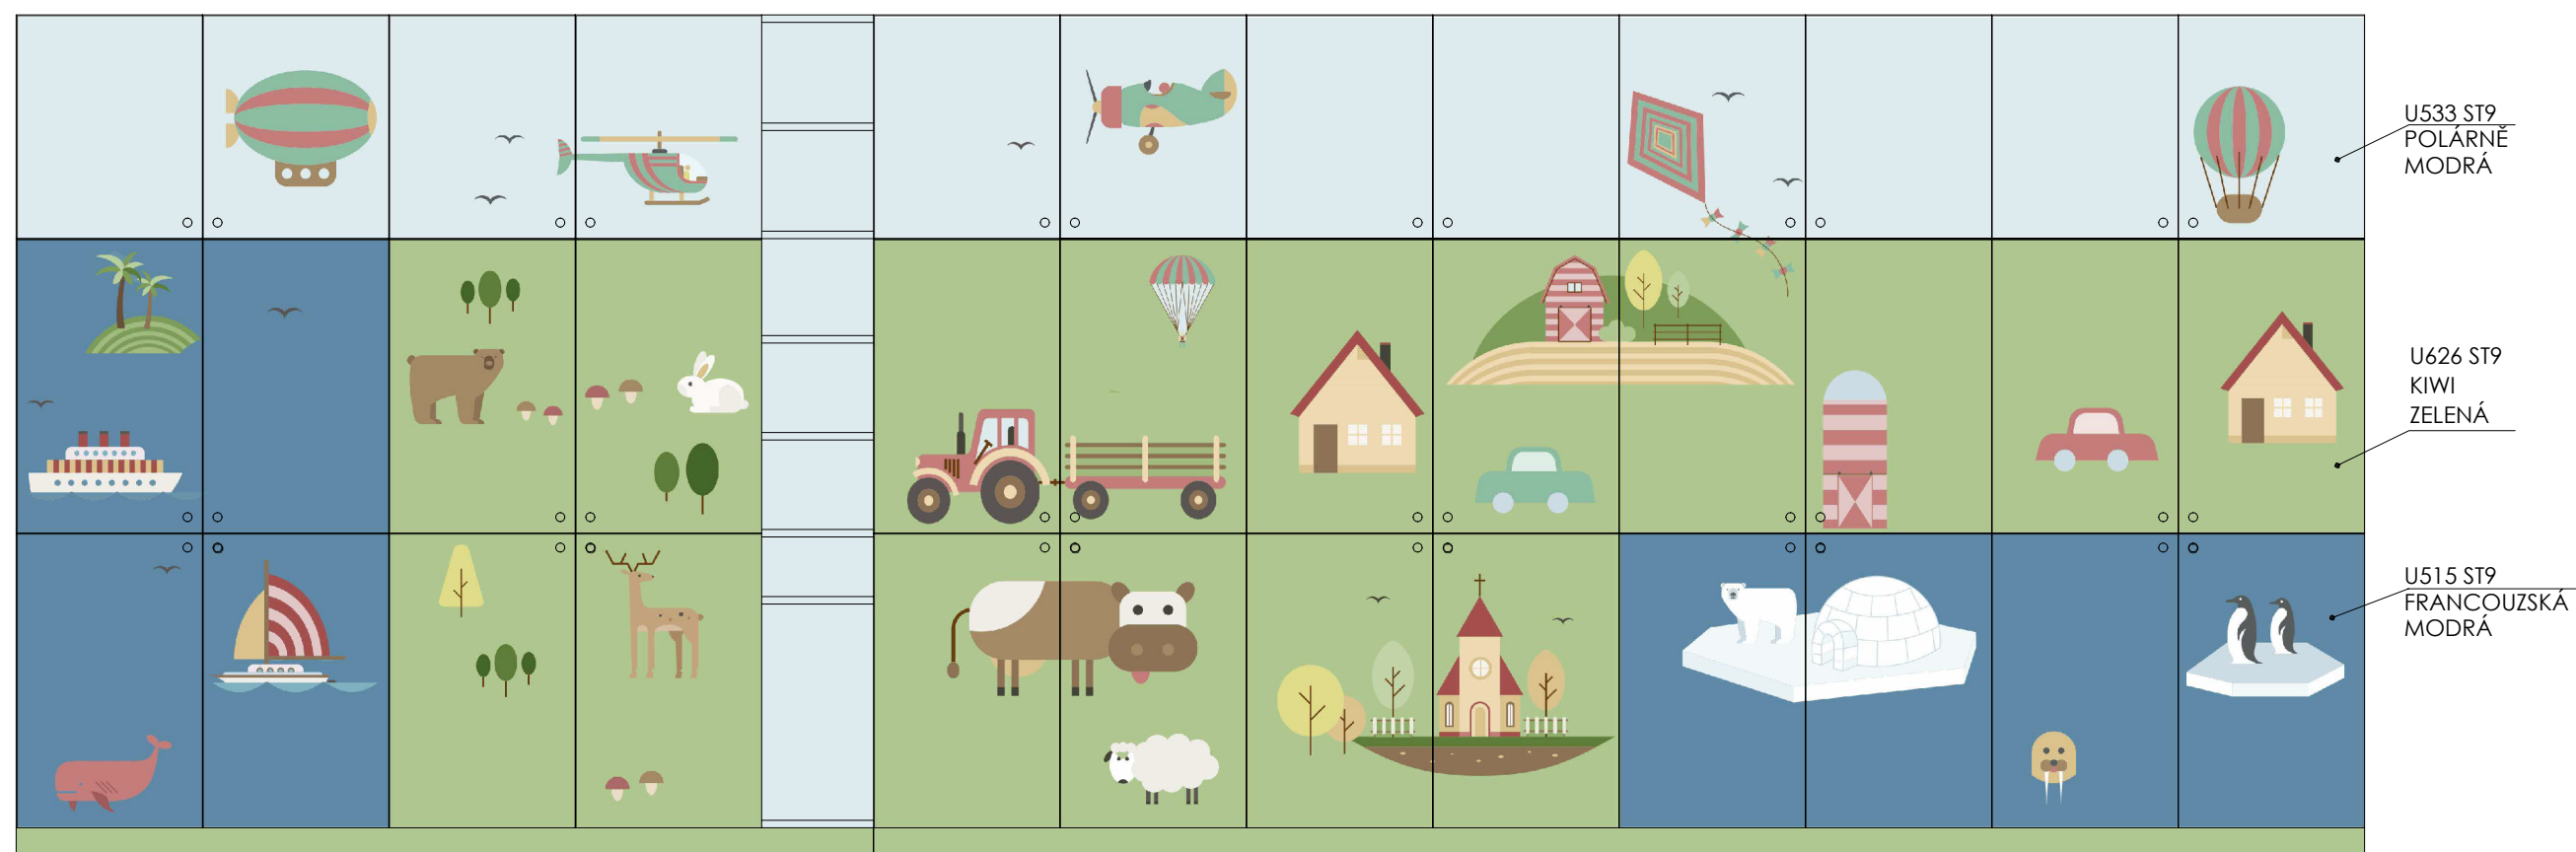

ATYPICKÉ SKŘÍŇĚ 2.NP

DĚTSKÉ CENTRUM CHOCERADY | NÁVRH INTERIÉRU | 6/2018

ATYPICKÝ NÁBYTEK | M 1:20

SKŘÍŇ A-S-29

MOA
studio moa

A-S-30 _1

MÍSTNOST : 202 31

DEZÉNY: DVÍŘKA - HORNÍ: U533 ST9 - POLÁRNĚ MODRÁ
 STŘEDNÍ, DOLNÍ: U626 ST9 - KIWI ZELENÁ

PŮDORYS

ATYPICKÉ SKŘÍNĚ 2.NP

DĚTSKÉ CENTRUM CHOCERADY | NÁVRH INTERIÉRU | 6/2018
 ATYPICKÝ NÁBYTEK | M 1:20
 SKŘÍNĚ A-S-30

MOA
 studio moa

A-S-30 _2

MÍSTNOST : 202 31

DEZÉNY: DVÍŘKA - HORNÍ: U533 ST9 - POLÁRNĚ MODRÁ
 STŘEDNÍ, DOLNÍ: U626 ST9 - KIWI ZELENÁ
U515 ST9 - FRANCOUZSKÁ MODRÁ
 KORPUSY: U533 ST9 - POLÁRNĚ MODRÁ
 HRANY ABS 2mm V PŘÍSLUŠNÉ BARVĚ