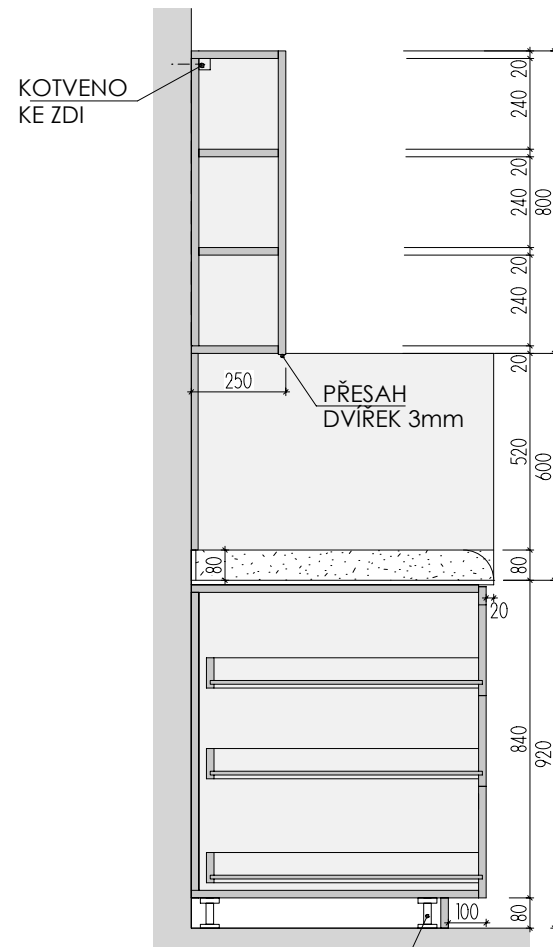

POHLED

DEZÉN LTD: HORNÍ SKŘÍŇKY+OBKLAD: U500 ST9 - LEDOVCOVĚ MODRÁ
DOLNÍ SKŘÍŇKY: U646 ST9 - NIAGÁRSKÁ ZELENÁ
HRANY ABS 2mm V PŘÍSLUŠNÉ BARVĚ (U ZÁDOVÉ DESKY- PO CELÉM OBVODĚ)
UMĚLÝ KÁMEN - ODSTÍN HANEX ICE QUEEN T-050 - VŠECHNY VNITŘNÍ ROHY
ZAKULACENY R 12mm - VIZ DETAIL B

ROZMĚRY JSOU ORIENTAČNÍ, NUTNO PŘEMĚŘIT NA MÍSTĚ PO UKONČENÍ STAVEB.PRACÍ
ULOŽENÍ POLIC JE VÝŠKOVĚ MĚNITELNÉ
ELEKTR. A SLABOPROUDÉ ZÁSUVKY BUDOU OSAZENY PO KOORDINACI SE STAVBOU
KORPUS SKŘÍŇKY PRO VANU BUDE UPRAVEN DLE SKUTEČNÉ TECHNOLOGIE VANY
NA KŘÍDLE DVEŘÍ BEZ ZÁMKU JE VNITŘNÍ LIŠTA ZAMEZUJÍCÍ OTEVŘENÍ - KLAČKA
VEŠKERÉ SPÁRY MEZI SVISLÝM OBKLADEM LTD A UMĚLÝM KAMENEM BUDOU ZASILIKOVÁNY
PŘED VÝROBOU BUDE DÍLENSKÁ DOKUMENTACE ODSOUHLASENA ARCHITEKTEM

MYCÍ STŮL A-St-4 _1

MÍSTNOST: 202 64

DĚTSKÉ CENTRUM CHOCERADY | NÁVRH INTERIÉRU | 6/2018
ATYPICKÝ NÁBYTEK | M 1:20
MYCÍ STŮL A-St-4