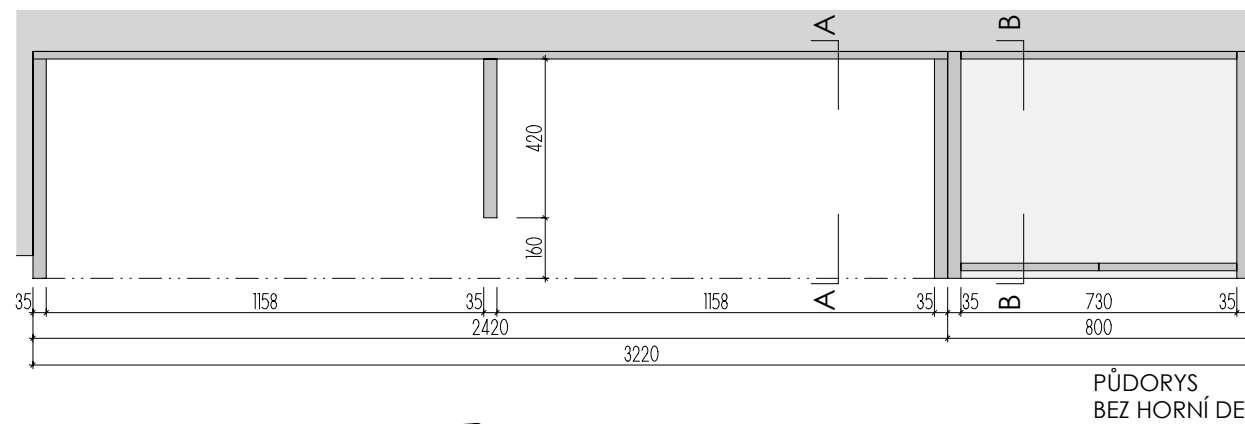

DEZÉN LTD: **F649 ST16 - JÍLOVEC BÍLÝ**
HRANY ABS 2mm V PŘÍSLUŠNÉ BARVĚ (U ZÁDOVÉ DESKY - PO CELÉM OBVODĚ)
UMĚLÝ KÁMEN - ODSŤÍN **HANEX ICE QUEEN T-050** - VŠECHNY VNITŘNÍ ROHY
ZAKULACENY R 12mm - VIZ DETAIL B
ROZMĚRY JSOU ORIENTAČNÍ, NUTNO PŘEMĚŘIT NA MÍSTĚ PO UKONČENÍ STAVEB.PRACÍ
ULOŽENÍ POLIC JE VÝŠKOVĚ MĚNITELNÉ
ELEKTR. A SLABOPROUDÉ ZÁSUVKY BUDOU OSAZENY PO KOORDINACI SE STAVBOU
VEŠKERÉ SPÁRY MEZI SVISLÝM OBKLADEM LTD A UMĚLÝM KAMENEM BUDOU ZASILIKOVÁNY
PŘED VÝROBOU BUDE DÍLENSKÁ DOKUMENTACE ODSOUHLAŠENA ARCHITEKTEM

ATYPICKÝ STŮL **A-St-8**

MÍSTNOST: 202 61

DĚTSKÉ CENTRUM CHOCERADY | NÁVRH INTERIÉRU | 6/2018
ATYPICKÝ NÁBYTEK | M 1:20
ATYPICKÝ STŮL A-St-8

MOA
studio moa