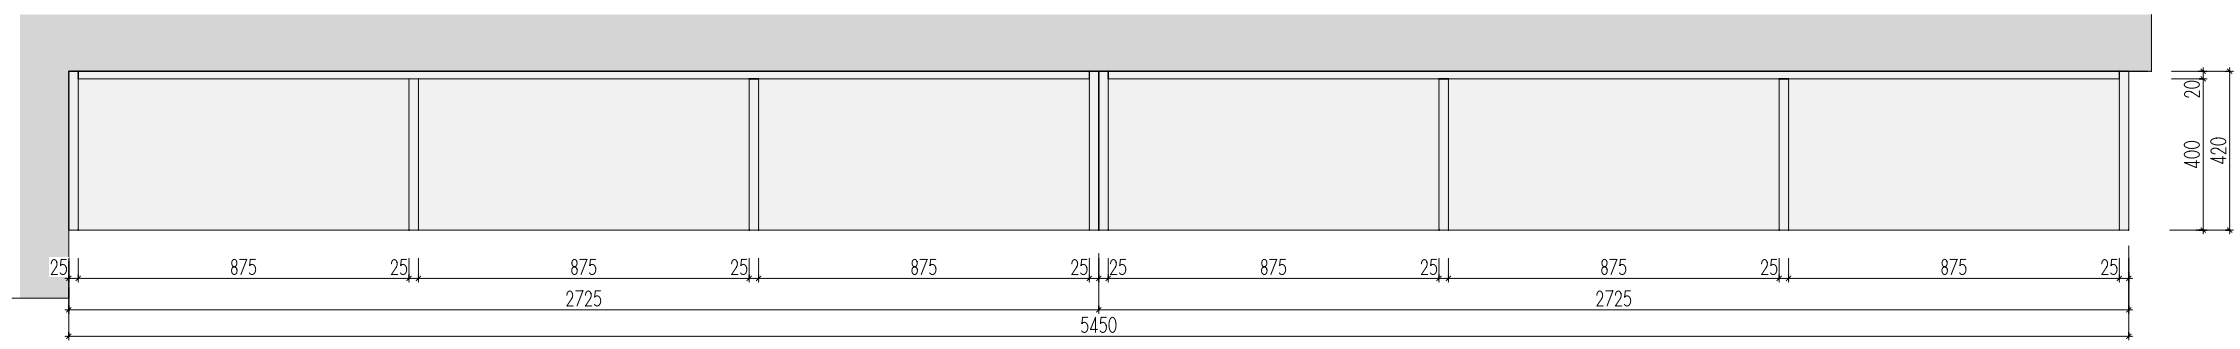

ATYPICKÉ SKŘÍNĚ 1.NP

DĚTSKÉ CENTRUM CHOCERADY | NÁVRH INTERIÉRU | 6/2018
ATYPICKÝ NÁBYTEK | M 1:20
SKŘÍNĚ A-S-13

MOA
studio moa

POHLED

ŘEZ A-A

KOTVENO KE ZDI
 JEDNOTLIVÉ KORPUSY JSOU SAMOSTATNĚ KOTVENY PŘES CHEMICKÉ KOTVY A L-PROFILY V KORPUSU