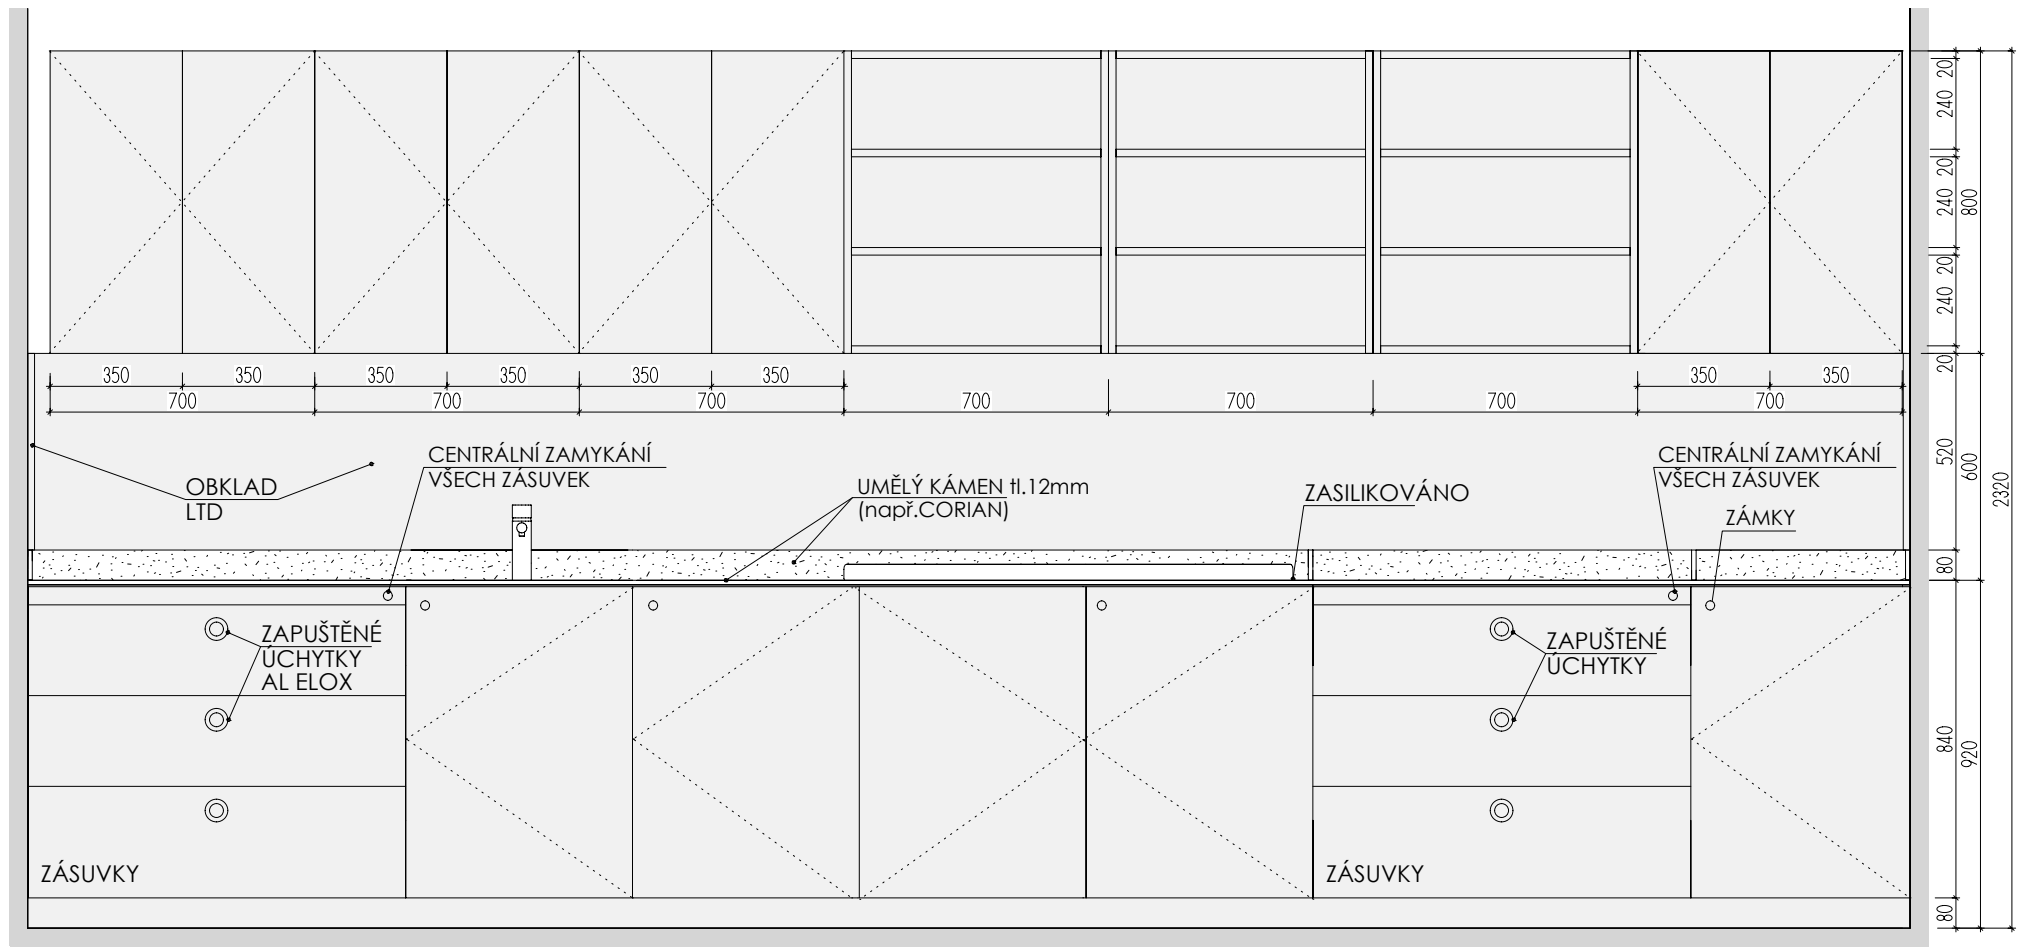

POHLED

DEZÉN LTD: HORNÍ SKŘÍŇKY+OBKLAD: U500 ST9 - LEDOVCOVĚ MODRÁ
DOLNÍ SKŘÍŇKY: U646 ST9 - NIAGÁRSKÁ ZELENÁ
HRANY ABS 2mm V PŘÍSLUŠNÉ BARVĚ (U ZÁDOVÉ DESKY- PO CELÉM OBVODĚ)
UMĚLÝ KÁMEN - ODSTÍN HANEX ICE QUEEN T-050 - VŠECHNY VNITŘNÍ ROHY
ZAKULACENY R 12mm - VIZ DETAIL B

ROZMĚRY JSOU ORIENTAČNÍ, NUTNO PŘEMĚŘIT NA MÍSTĚ PO UKONČENÍ STAVEB.PRACÍ
ULOŽENÍ POLIC JE VÝŠKOVĚ MĚNITELNÉ
ELEKTR. A SLABOPROUDÉ ZÁSUVKY BUDOU OSAZENY PO KOORDINACI SE STAVBOU
KORPUS SKŘÍŇKY PRO VANU BUDE UPRAVEN DLE SKUTEČNÉ TECHNOLOGIE VANY
NA KŘÍDLE DVEŘÍ BEZ ZÁMKU JE VNITŘNÍ LIŠTA ZAMEZUJÍCÍ OTEVŘENÍ - KLAČKA
VEŠKERÉ SPÁRY MEZI SVISLÝM OBKLADEM LTD A UMĚLÝM KAMENEM BUDOU ZASILIKOVÁNY
PŘED VÝROBOU BUDE DÍLENSKÁ DOKUMENTACE ODSOUHLASENA ARCHITEKTEM

MYCÍ STŮL A-St-4 _1

MÍSTNOST: 202 64

DĚTSKÉ CENTRUM CHOCERADY | NÁVRH INTERIÉRU | 6/2018
ATYPICKÝ NÁBYTEK | M 1:20
MYCÍ STŮL A-St-4