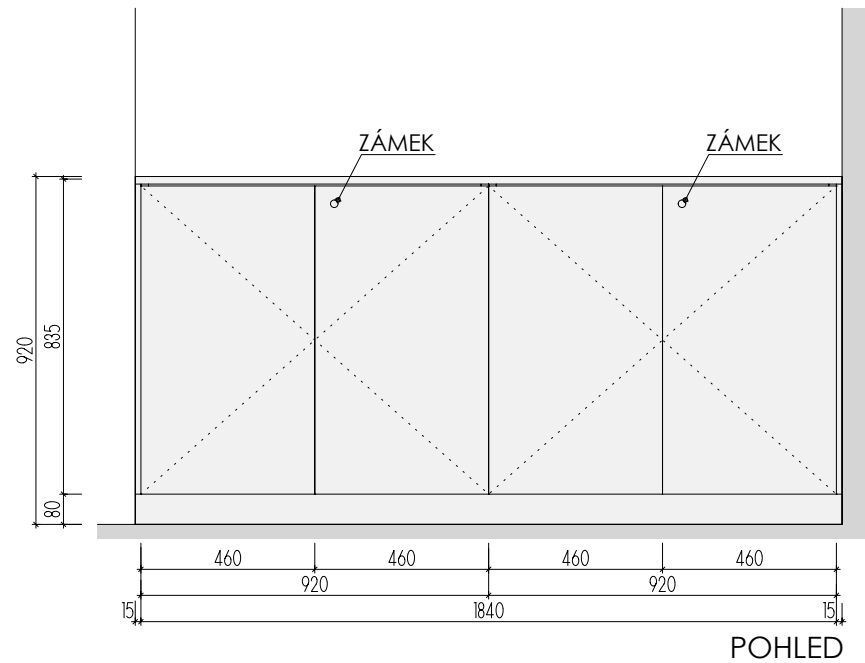

POHLED

A-S-16

MÍSTNOST : 102 32

DEZÉNY: H3734 ST9 - OŘECH DIJON PŘÍRODNÍ
HRANY ABS 2mm V PŘÍSLUŠNÉ BARVĚ

ROZMĚRY JSOU ORIENTAČNÍ, NUTNO PŘEMĚŘIT NA MÍSTĚ PO UKONČENÍ STAVEB.PRACÍ
PŘED VÝROBU BUDE DÍLENSKÁ DOKUMENTACE ODSOUHLASENA ARCHITEKTEM
NA KŘÍDLE DVEŘÍ BEZ ZÁMKU JE VNITŘNÍ LIŠTA ZAMEZUJÍCÍ OTEVŘENÍ - KLAPAČKA
ULOŽENÍ POLIC JE VÝŠKOVĚ MĚNITELNÉ

ATYPICKÉ SKŘÍNĚ 1.NP

DĚTSKÉ CENTRUM CHOCERADY | NÁVRH INTERIÉRU | 6/2018
ATYPICKÝ NÁBYTEK | M 1:20
SKŘÍNĚ A-S-16

MOA
studio moa