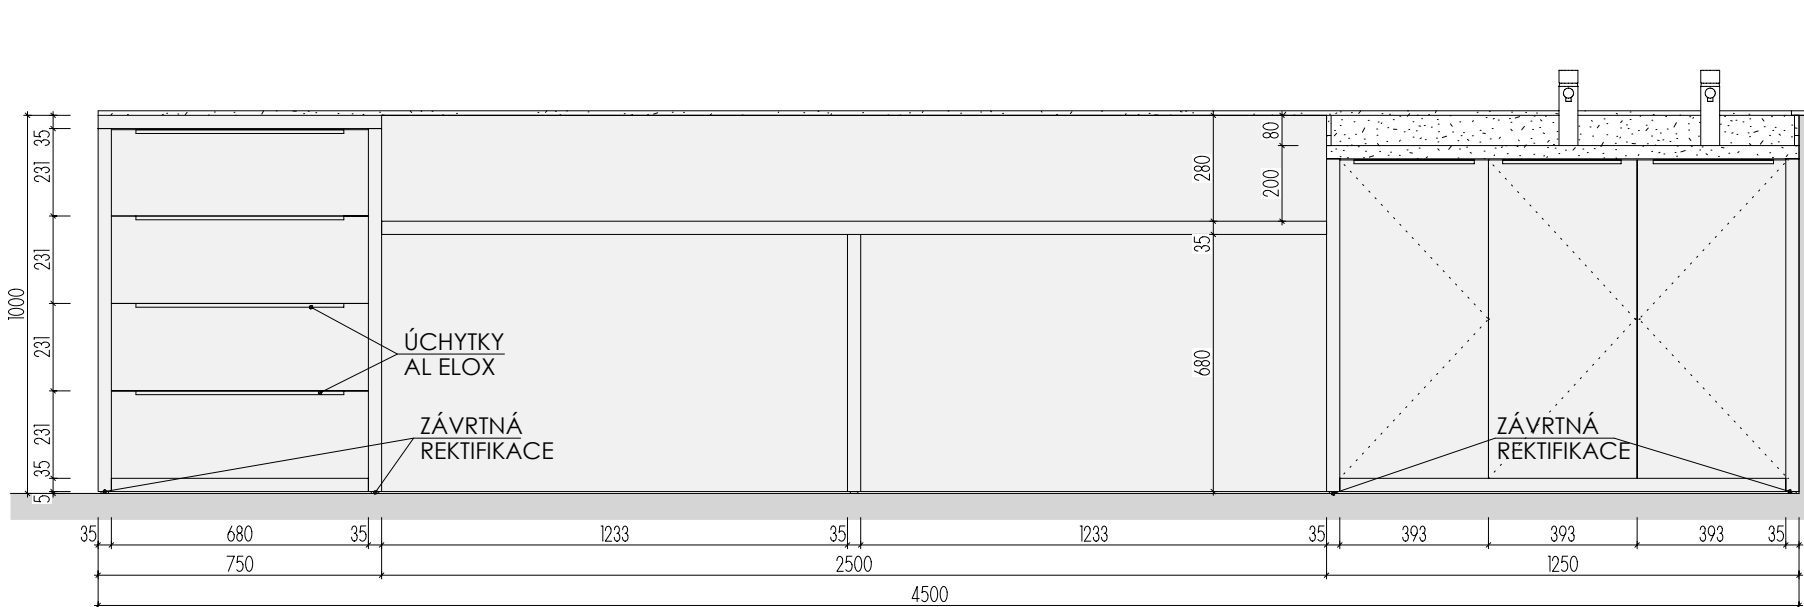

MYCÍ STŮL A-St-6 _2

MÍSTNOST: 202 63

DĚTSKÉ CENTRUM CHOČERADY | NÁVRH INTERIÉRU | 6/2018
 ATYPICKÝ NÁBYTEK | M 1:20
 MYCÍ STŮL A-St-6

MOA
 studio moa

ROZMĚRY JSOU ORIENTAČNÍ, NUTNO PŘEMĚŘIT NA MÍSTĚ PO UKONČENÍ STAVEB. PRACÍ