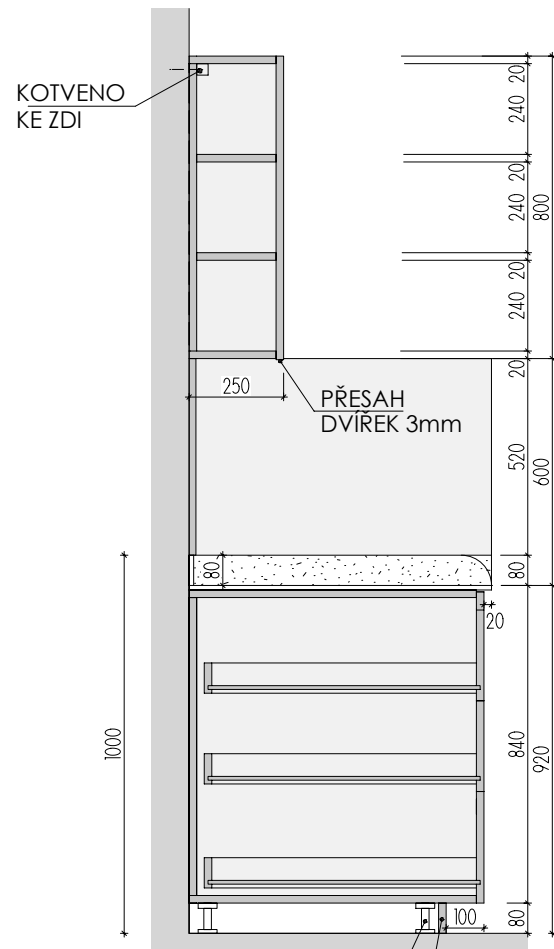

STOJÁNKOVÁ TLAKOVÁ BATERIE V CHROMOVÉM PROVEDENÍ. (např. Franke Samoa Chrom)

DŘEZ NEREZOVÝ DO UMĚLÝCH KAMENŮ PRO SPODNÍ ZABUDOVÁNÍ (např.: Franke GAX 110-45)

DEZÉN LTD: HORNÍ SKŘÍŇKY+OBKLAD: U146 ST9 - KUKUŘIČNĚ ŽLUTÁ
DOLNÍ SKŘÍŇKY: U626 ST9 - KIWI ZELENÁ

HRANY ABS 2mm V PŘÍSLUŠNÉ BARVĚ(U ZÁDOVÉ DESKY- PO CELÉM OBVODĚ)

UMĚLÝ KÁMEN - ODSŤÍN HANEX ICE QUEEN T-050 - VŠECHNY VNITŘNÍ ROHY
ZAKULACENY R 12mm - VIZ DETAIL B

ROZMĚRY JSOU ORIENTAČNÍ, NUTNO PŘEMĚRIT NA MÍSTĚ PO UKONČENÍ STAVEB.PRACÍ
ULOŽENÍ POLIC JE VÝŠKOVĚ MĚNITELNÉ
ELEKTR. A SLABOPROUDÉ ZÁSUVKY BUDOU OSAZENY PO KOORDINACI SE STAVBOU
KORPUS SKŘÍŇKY PRO VANU BUDE UPRAVEN DLE SKUTEČNÉ TECHNOLOGIE VANY
NA KŘÍDLE DVEŘÍ BEZ ZÁMKU JE VNITŘNÍ LIŠTA ZAMEZUJÍCÍ OTEVŘENÍ - KLAPAČKA
VEŠKERÉ SPÁRY MEZI SVISLÝM OBKLADEM LTD A UMĚLÝM KAMENEM BUDOU ZASILIKOVÁNY
PŘED VÝROBOU BUDE DÍLENSKÁ DOKUMENTACE ODSOUHLASENA ARCHITEKTEM