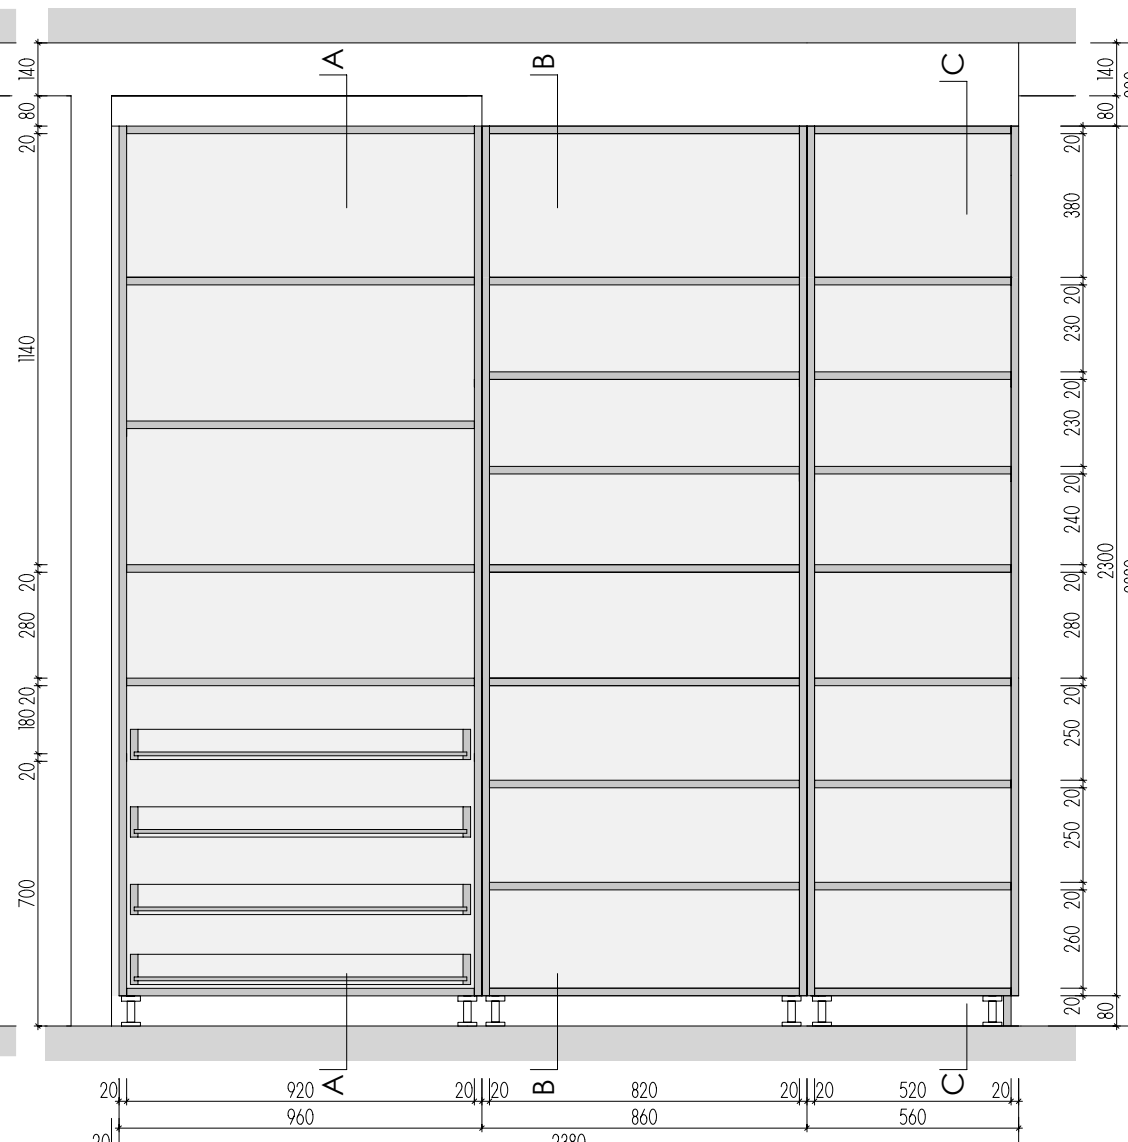

ŘEZ PODÉLNÝ