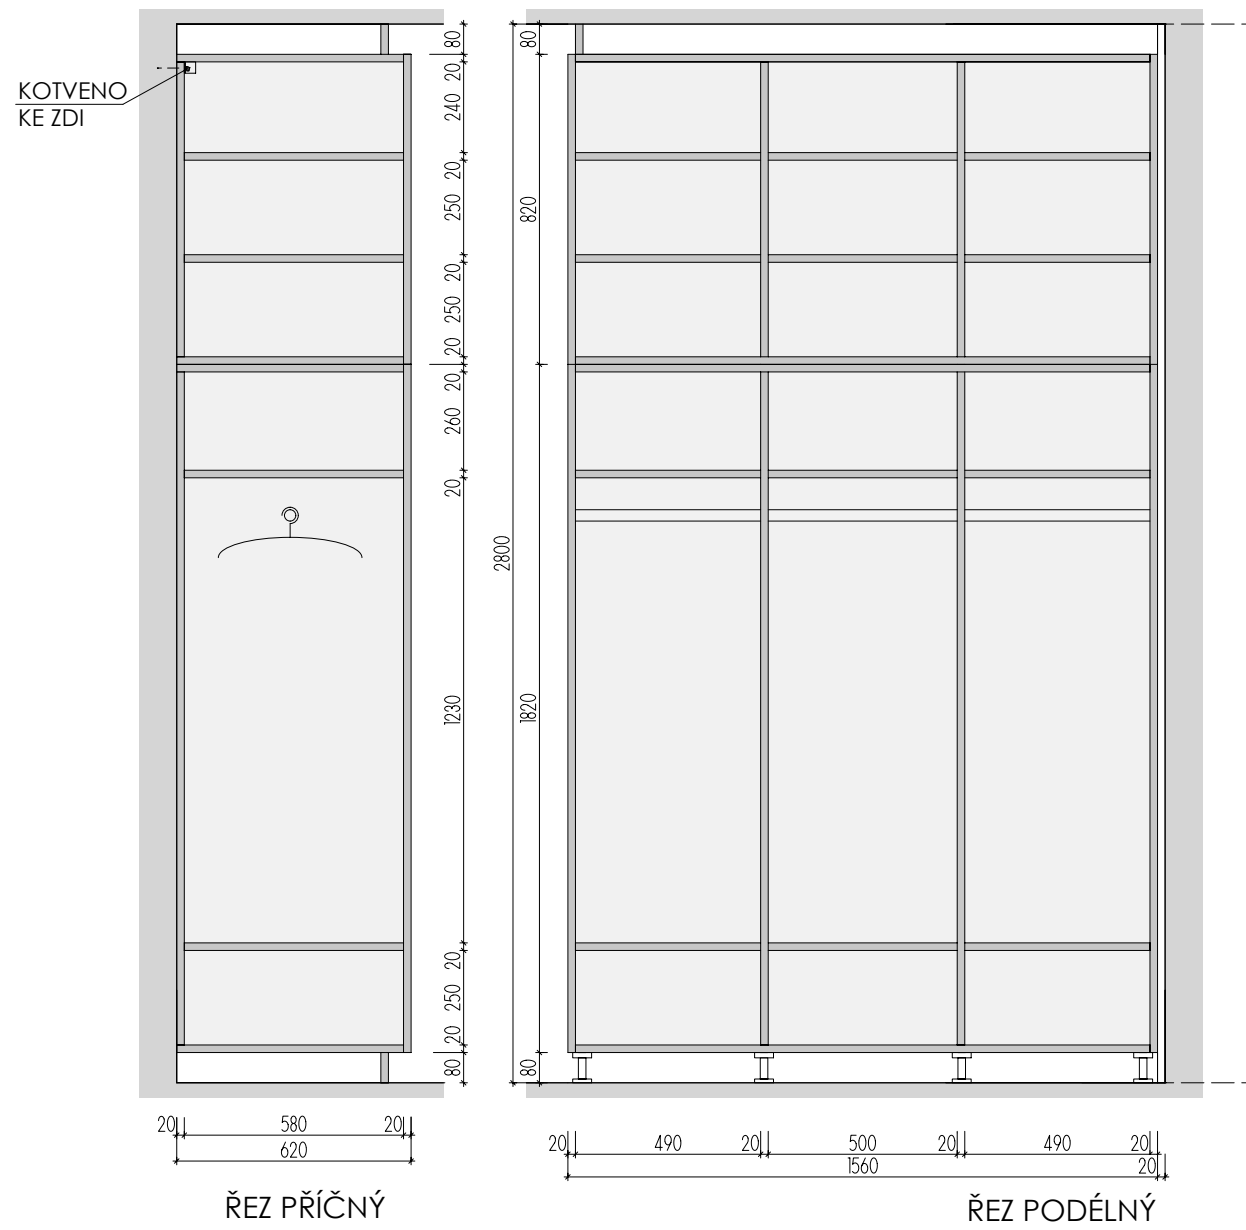

A-S-25
MÍSTNOST : 201 32

DEZÉNY: DVÍŘKA: U630 ST9 - LIMETKOVĚ ZELENÁ
KORPUSY: U788 ST9 - ARKTICKÁ ŠEDÁ
HRANY ABS 2mm V PŘÍSLUŠNÉ BARVĚ

ROZMĚRY JSOU ORIENTAČNÍ, NUTNO PŘEMĚŘIT NA MÍSTĚ PO UKONČENÍ STAVEB.PRACÍ
PŘED VÝROBOU BUDE DÍLENSKÁ DOKUMENTACE ODSOUHLASENA ARCHITEKTEM
ULOŽENÍ POLIC JE VÝŠKOVĚ MĚNITELNÉ

ATYPICKÉ SKŘÍNĚ 2.NP

DĚTSKÉ CENTRUM CHOCERADY | NÁVRH INTERIÉRU | 6/2018
ATYPICKÝ NÁBYTEK | M 1:20
SKŘÍNĚ A-S-25

MOA
studio moa