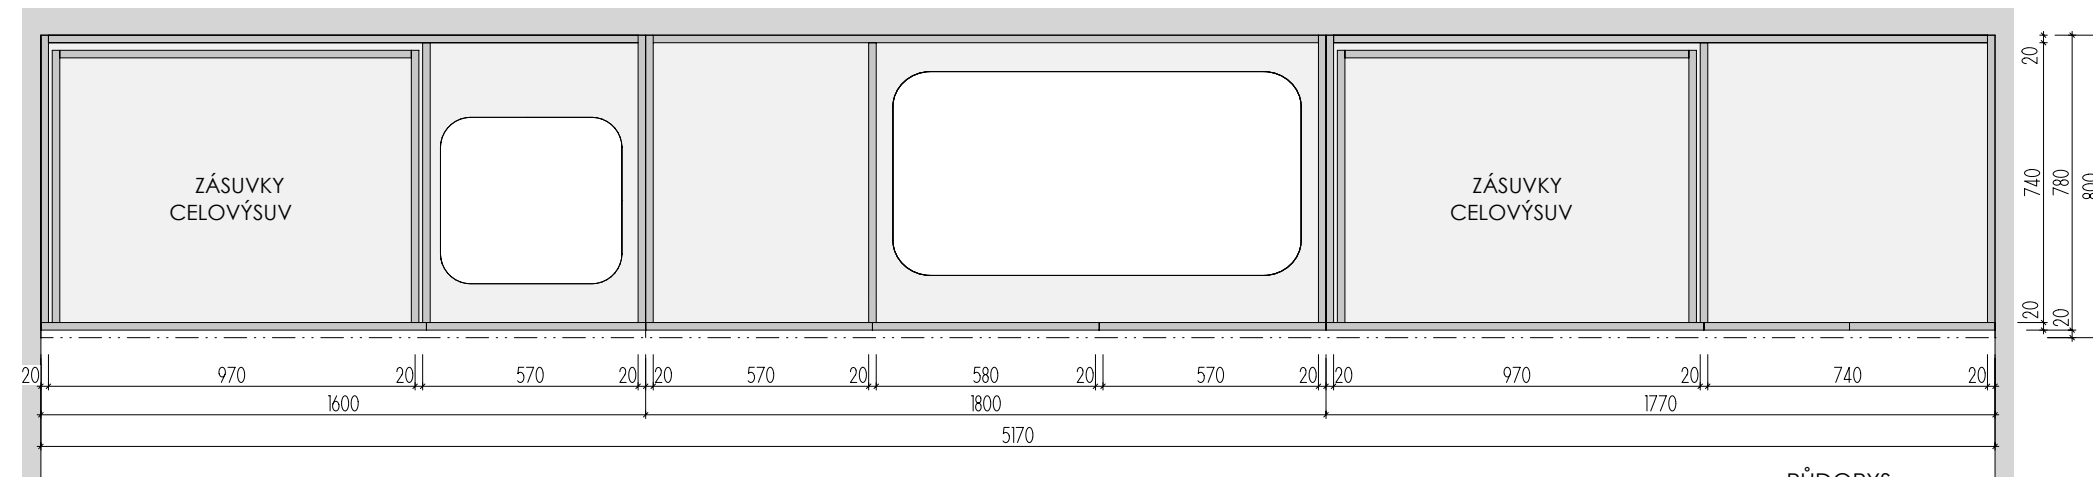

MYCÍ STŮL **A-St-5** _1

MÍSTNOST: 202 62

DĚTSKÉ CENTRUM CHOCERADY | NÁVRH INTERIÉRU | 6/2018
ATYPICKÝ NÁBYTEK | M 1:20
MYCÍ STŮL A-St-5

MOA
studio moa

ŘEZ PODÉLNÝ

PŮDORYS BEZ HORNÍ DESKY

DEZÉN LTD: HORNÍ SKŘÍŇKY+OBKLAD: U146 ST9 - KUKUŘIČNĚ ŽLUTÁ
DOLNÍ SKŘÍŇKY: U626 ST9 - KIWI ZELENÁ