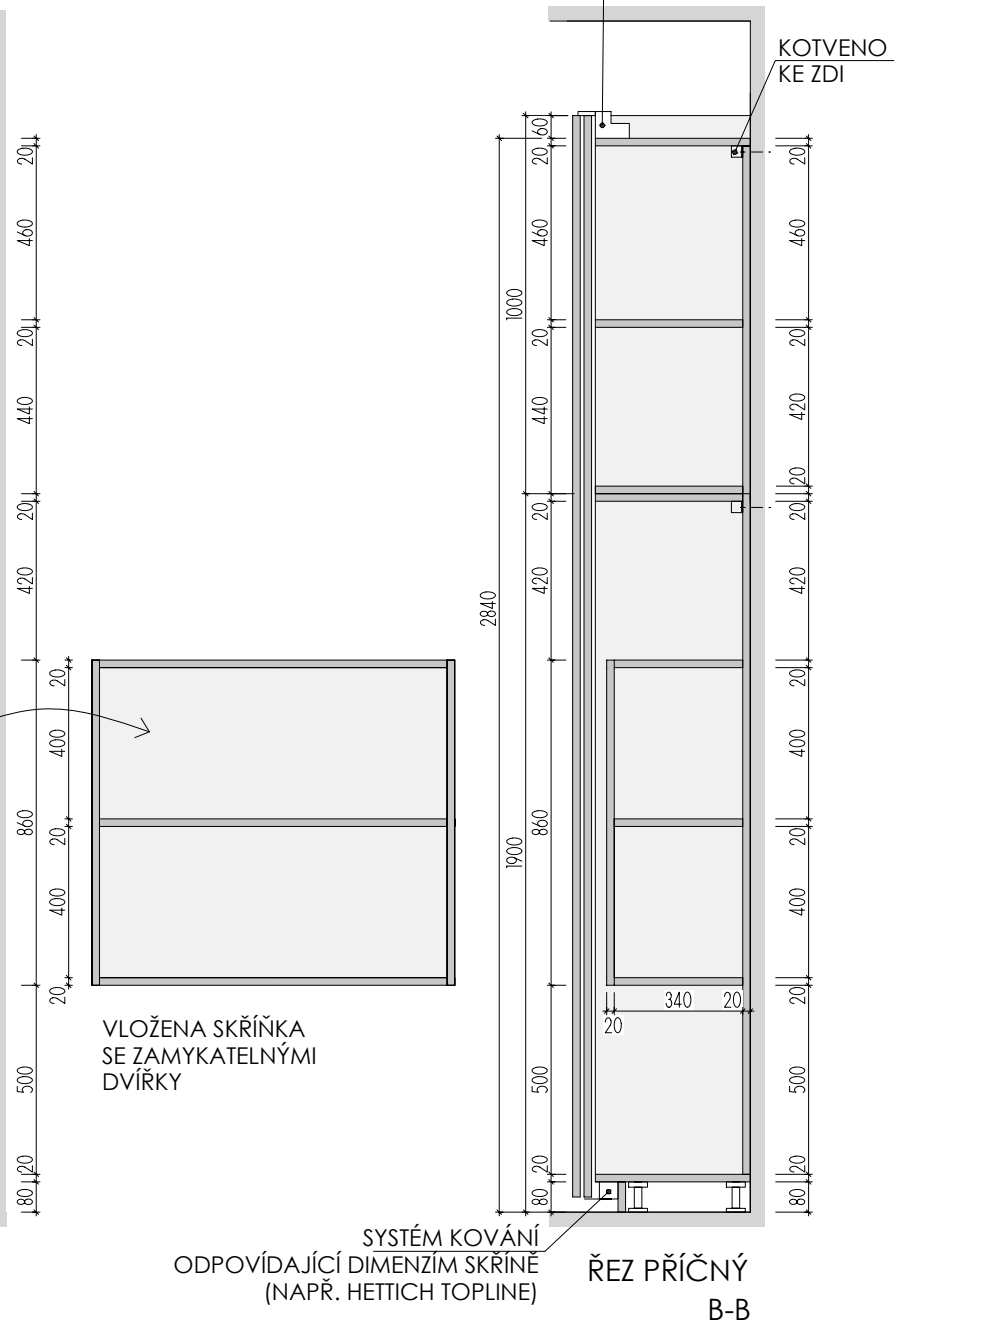

ŘEZ PŘÍČNÝ
B-B

A-S-31 _2

MÍSTNOST : 202 32

DEZÉN KORPUSŮ I DVÍŘEK H1615 TŘEŠEŇ VERONA
HRANY ABS 2mm V PŘÍSLUŠNÉ BARVĚ

KŘÍDLA POSUVNÝCH DVEŘÍ JSOU OPATŘENA DVOJICEMI SVISLÝCH NAPÍNÁKŮ
- JEJICH NAPĚTÍ NUTNO V PRŮBĚHU UŽÍVÁNÍ SERVISOVAT! (KROUCENÍ)

ROZMĚRY JSOU ORIENTAČNÍ, NUTNO PŘEMĚRIT NA MÍSTĚ PO UKONČENÍ STAVEB.PRACÍ
PŘED VÝROBU BUDE DÍLENSKÁ DOKUMENTACE ODSOUHLASENA ARCHITEKTEM
ULOŽENÍ POLIC JE VÝŠKOVĚ MĚNITELNÉ

ATYPICKÉ SKŘÍŇE 2.NP