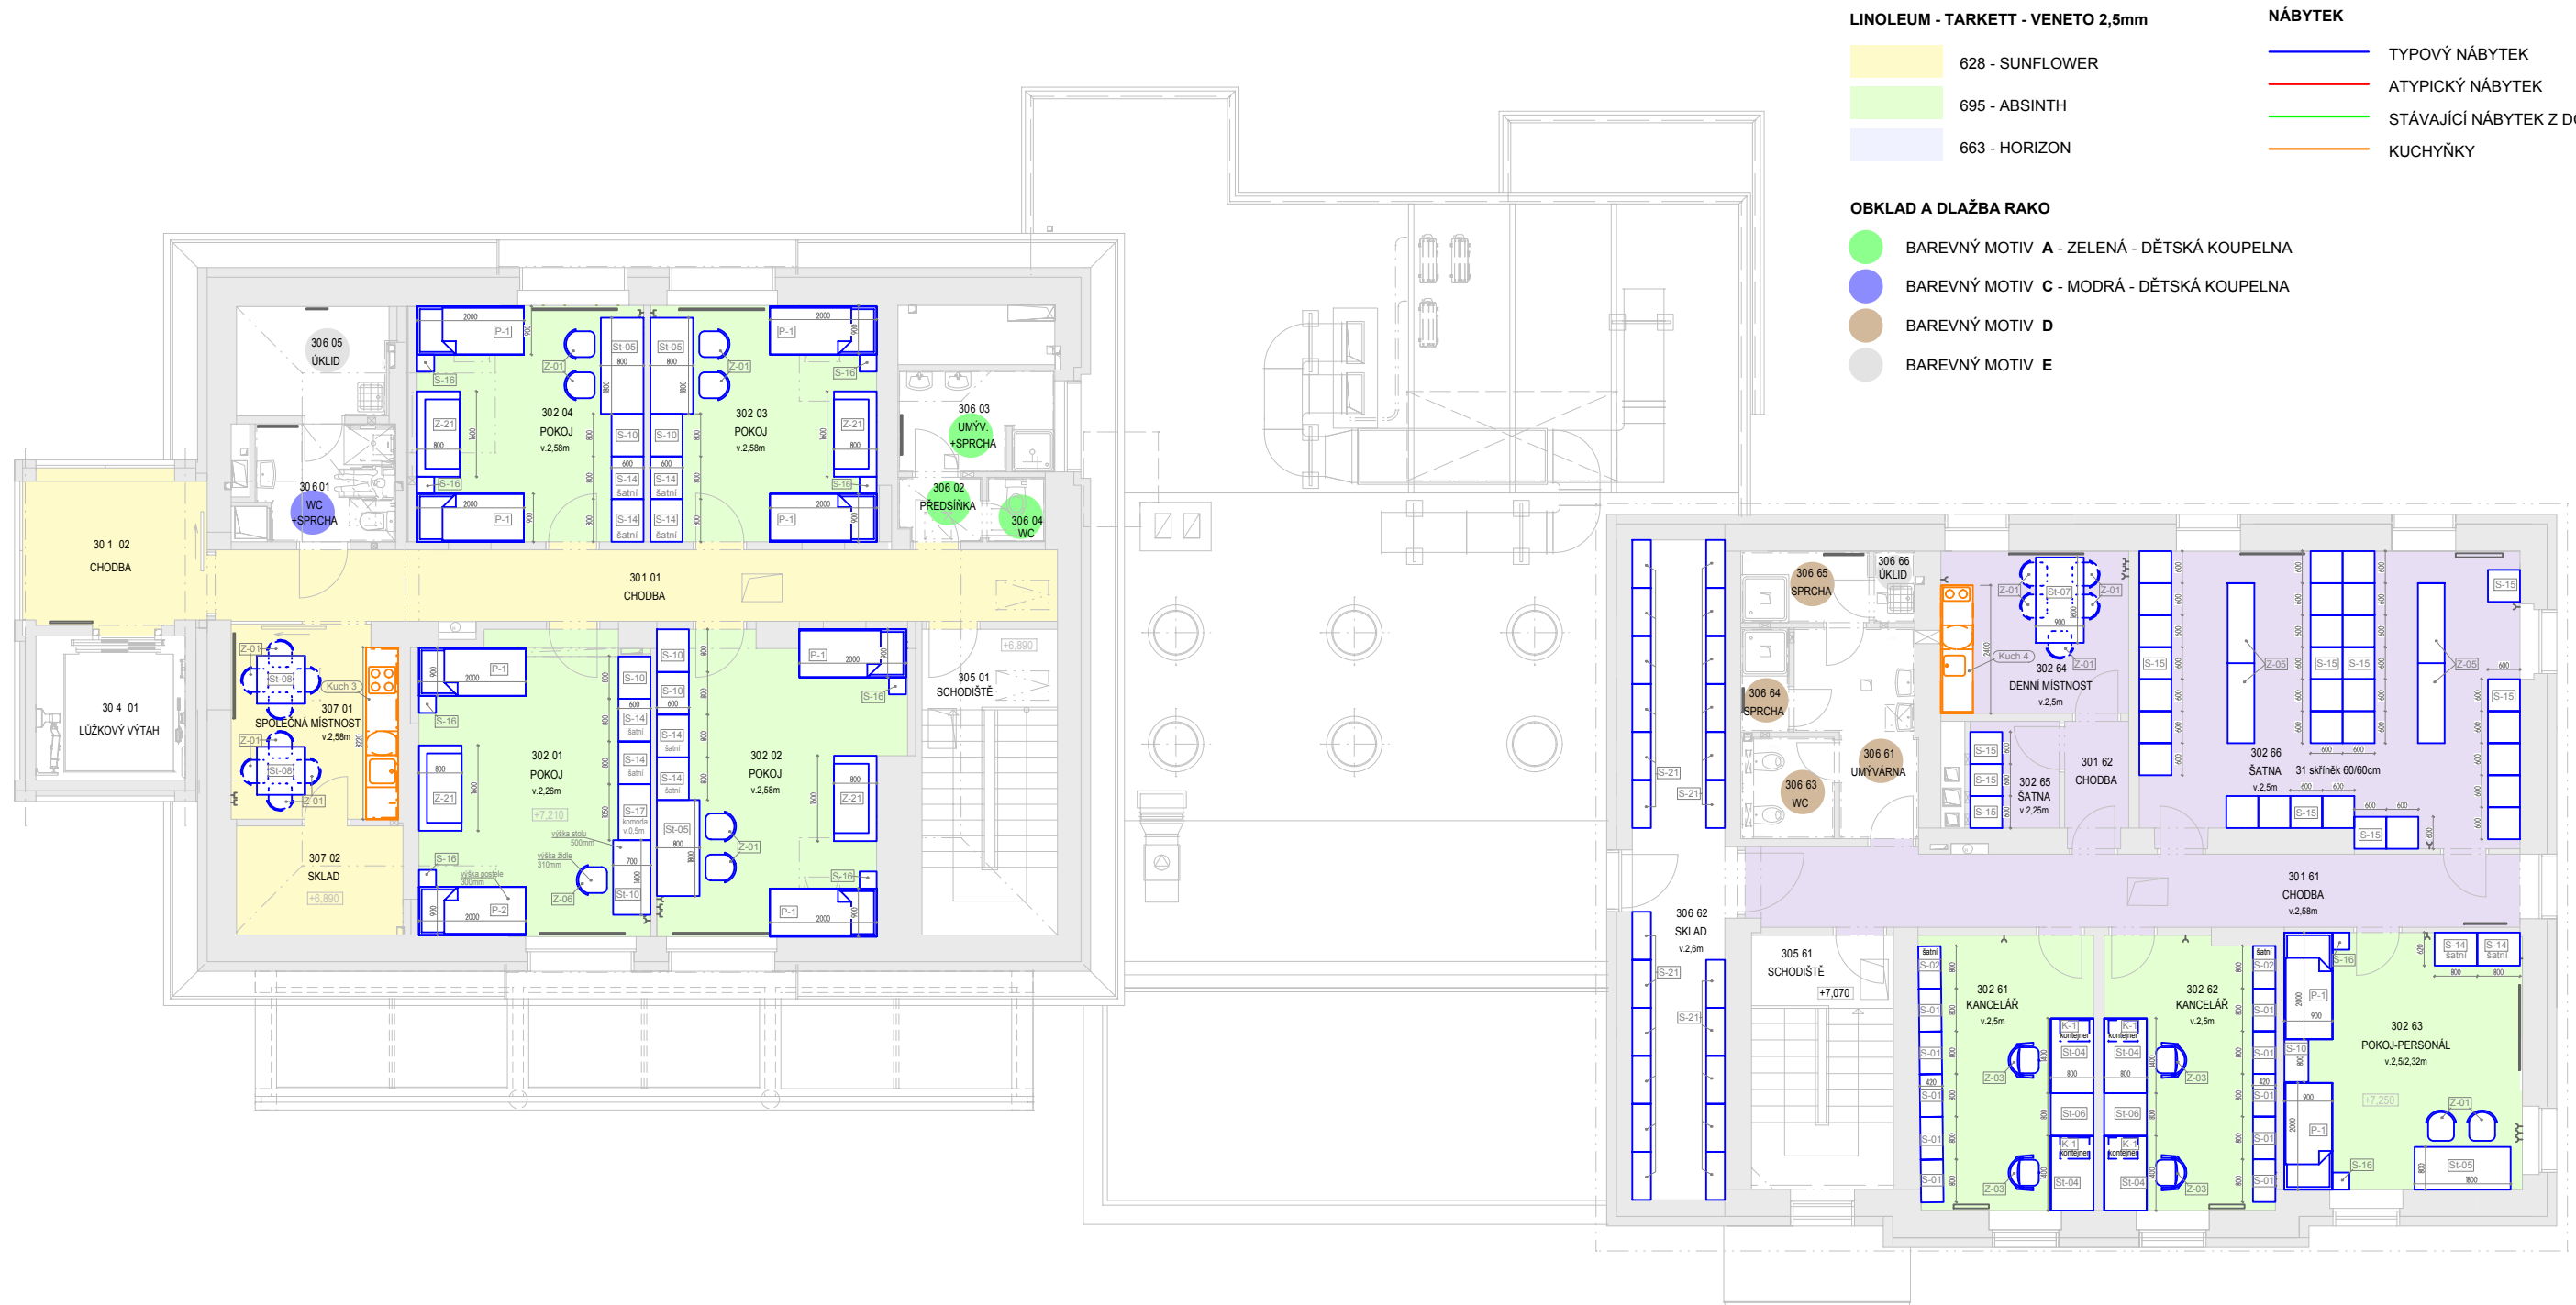

LINOLEUM - TARKETT - VENETO 2,5mm

- 628 - SUNFLOWER
- 695 - ABSINTH
- 663 - HORIZON

NÁBYTEK

- TYPOVÝ NÁBYTEK
- ATYPICKÝ NÁBYTEK
- STÁVAJÍCÍ NÁBYTEK Z DC STRÁNČICE
- KUCHYŇKY

OBKLAD A DLAŽBA RAKO

- BAREVNÝ MOTIV A - ZELENÁ - DĚTSKÁ KOUPELNA
- BAREVNÝ MOTIV C - MODRÁ - DĚTSKÁ KOUPELNA
- BAREVNÝ MOTIV D
- BAREVNÝ MOTIV E

3.NP - PODLAHY A NÁBYTEK