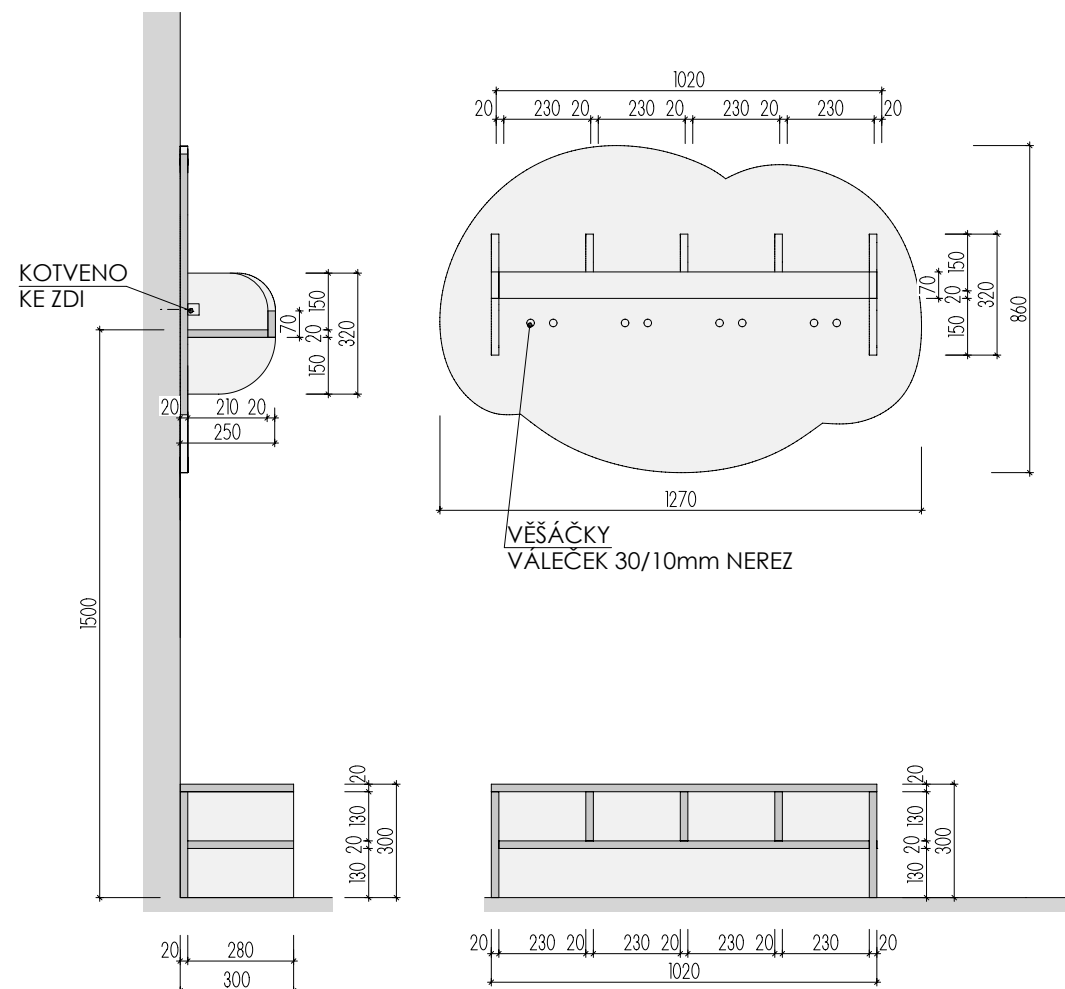

A-S-24

MÍSTNOST : 201 32

MATERIÁL: LTD
DEZÉNY: POLICE+OBLAK: U500 ST9 - LEDOVCOVĚ MODRÁ
LAVICE: U630 ST9 - LIMETKOVĚ ZELENÁ
HRANY ABS 2mm V PŘÍSLUŠNÉ BARVĚ

ROZMĚRY JSOU ORIENTAČNÍ, NUTNO PŘEMĚŘIT NA MÍSTĚ PO UKONČENÍ STAVEB.PRACÍ
PŘED VÝROBOU BUDE DÍLENSKÁ DOKUMENTACE ODSOUHLASENA ARCHITEKTEM

ATYPICKÝ NÁBYTEK 2.NP

DĚTSKÉ CENTRUM CHOCERADY | NÁVRH INTERIÉRU | 6/2018
ATYPICKÝ NÁBYTEK | M 1:20
VĚŠÁKY A LAVICE A-S-23, A-S-24

MOA
studio moa