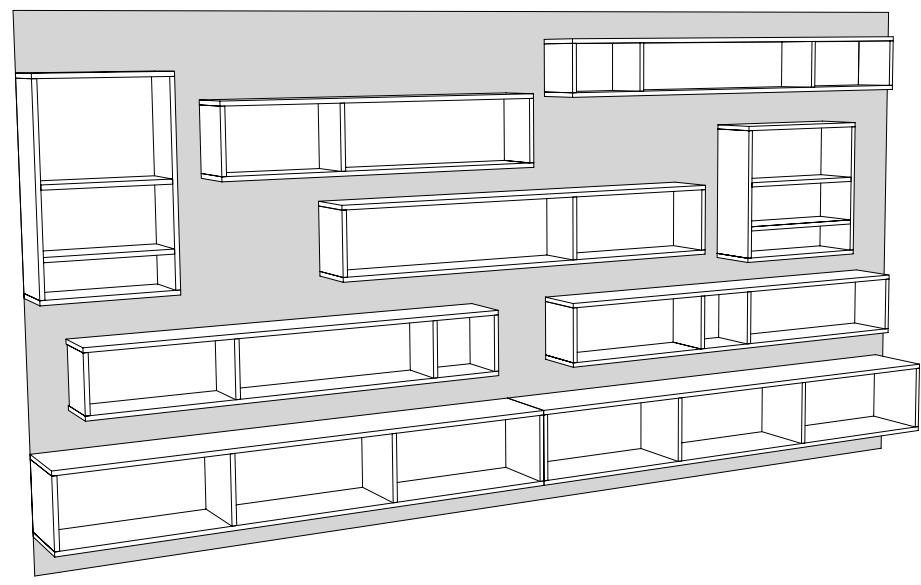

A-S-15
MÍSTNOST : 102 31

DEZÉNY: H3734 ST9 - OŘECH DIJON PŘÍRODNÍ
HRANY ABS 2mm V PŘÍSLUŠNÉ BARVĚ

ROZMĚRY JSOU ORIENTAČNÍ, NUTNO PŘEMĚŘIT NA MÍSTĚ PO UKONČENÍ STAVEB.PRACÍ
PŘED VÝROBU BUDE DÍLENSKÁ DOKUMENTACE ODSOUHLASENA ARCHITEKTEM
ULOŽENÍ POLIC JE VÝŠKOVĚ MĚNITELNÉ

ATYPICKÉ SKŘÍNĚ 1.NP