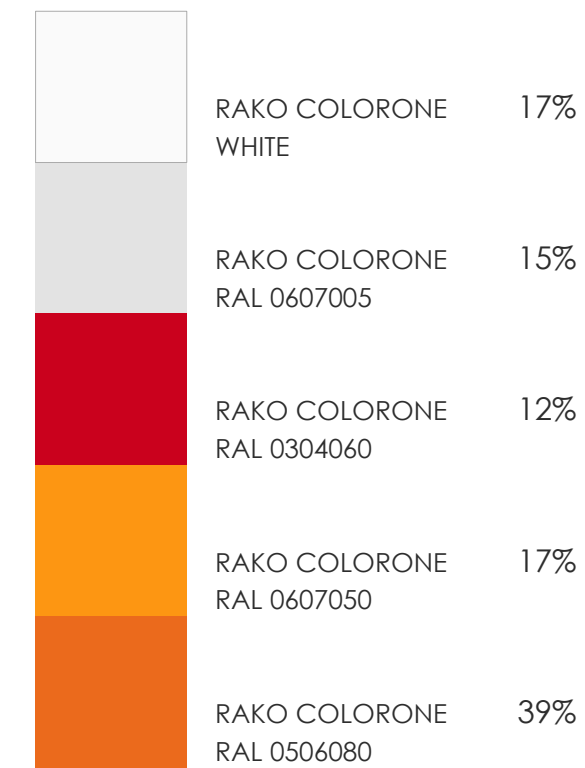

PODLAŽÍ	MÍSTNOST
2.NP	20 6 63
	20 6 64
3.NP	30 6 02
	30 6 03
	30 6 04

STĚNA

FRAGMENT STĚNY DĚTSKÉ KOUPELNY

řešení B (oranžová)

RAKO COLORONE
EN 14411:2012, annex K BIII GL

FORMÁT: 20 x 20 cm

PODLAHA

RAKO COLORTWO R9
EN 14411:2012, annex H BIb GL