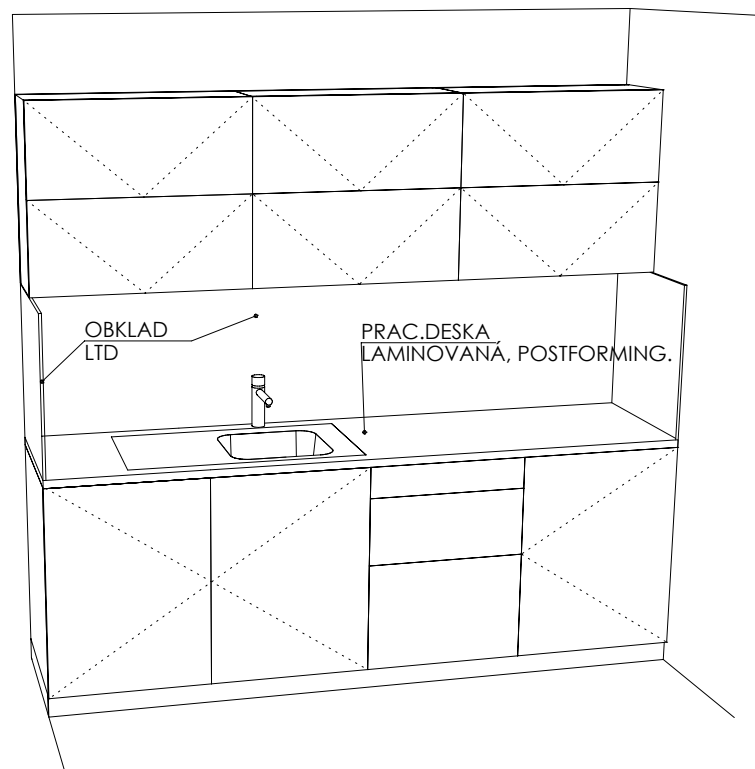

DĚTSKÉ CENTRUM CHOCERADY | NÁVRH INTERIÉRU | 6/2018
TYPOVÝ NÁBYTEK
POHOVKY, POSTELE

MOA
studio moa

ŘEZ PŘÍČNÝ

ŘEZ PODÉLNÝ

POHLED

PŮDORYS, BEZ HORNÍ DESKY

PŮDORYS

DEZÉNY: KORPUSY: LTD EGGER U788 ST9 ARKTICKÁ ŠEDÁ
 DVÍRKA: LTD EGGER H3704 ST15 OŘECH AIDA TABÁKOVÝ
 PRAC.DESKA POSTFORMING tl.38mm EGGER F147 ST82 VALENTINO ŠEDÉ
 OBKLAD STĚNY - ZÁDOVÁ DESKA tl.8mm EGGER F147 ST82 VALENTINO ŠEDÉ
 - OPATŘENA HRANOU ABS PO CELÉM OBVODU
 HRANY ABS tl.2mm V PŘÍSLUŠNÉ BARVĚ