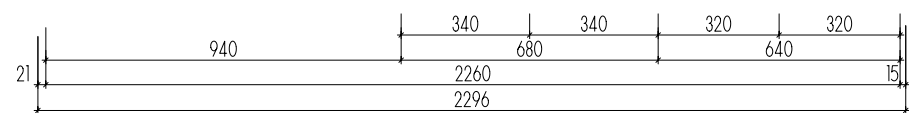

POHLED

ŘEZ A-A

ŘEZ B-B

ŘEZ C-C

A-S-10

MÍSTNOST : 102 04

DEZÉNY: DVÍŘKA I KORPUSY - F651 ST16 JÍLOVEC ŠEDÝ
HRANY ABS 2mm V PŘÍSLUŠNÉ BARVĚ

ROZMĚRY JSOU ORIENTAČNÍ, NUTNO PŘEMĚRIT NA MÍSTĚ PO UKONČENÍ STAVEB.PRAČÍ
PŘED VÝROBU BUDE DÍLENSKÁ DOKUMENTACE ODSOUHLASENA ARCHITEKTEM
NA KŘÍDLE DVEŘÍ BEZ ZÁMKU JE VNITŘNÍ LIŠTA ZAMEZUJÍCÍ OTEVŘENÍ - KLAPAČKA
ULOŽENÍ POLIC JE VÝŠKOVĚ MĚNITELNÉ

ATYPICKÉ SKŘÍNĚ 1.NP

DĚTSKÉ CENTRUM CHOCERADY | NÁVRH INTERIÉRU | 6/2018
ATYPICKÝ NÁBYTEK | M 1:20
SKŘÍNĚ A-S-10

MOA
studio moa