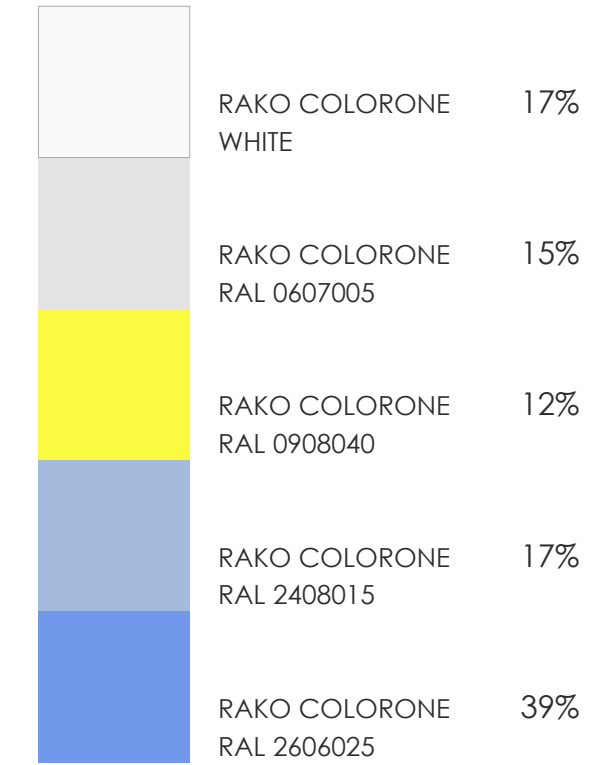

FORMÁT: 20 x 20 cm

PODLAŽÍ	MÍSTNOST
1.NP	10 6 01
2.NP - JEN KOLEM VANY	20 2 04

STĚNA

FRAGMENT STĚNY DĚTSKÉ KOUPELNY

řešení C (modrá)

RAKO COLORONE
EN 14411:2012, annex K BIII GL

FORMÁT: 20 x 20 cm

PODLAHA