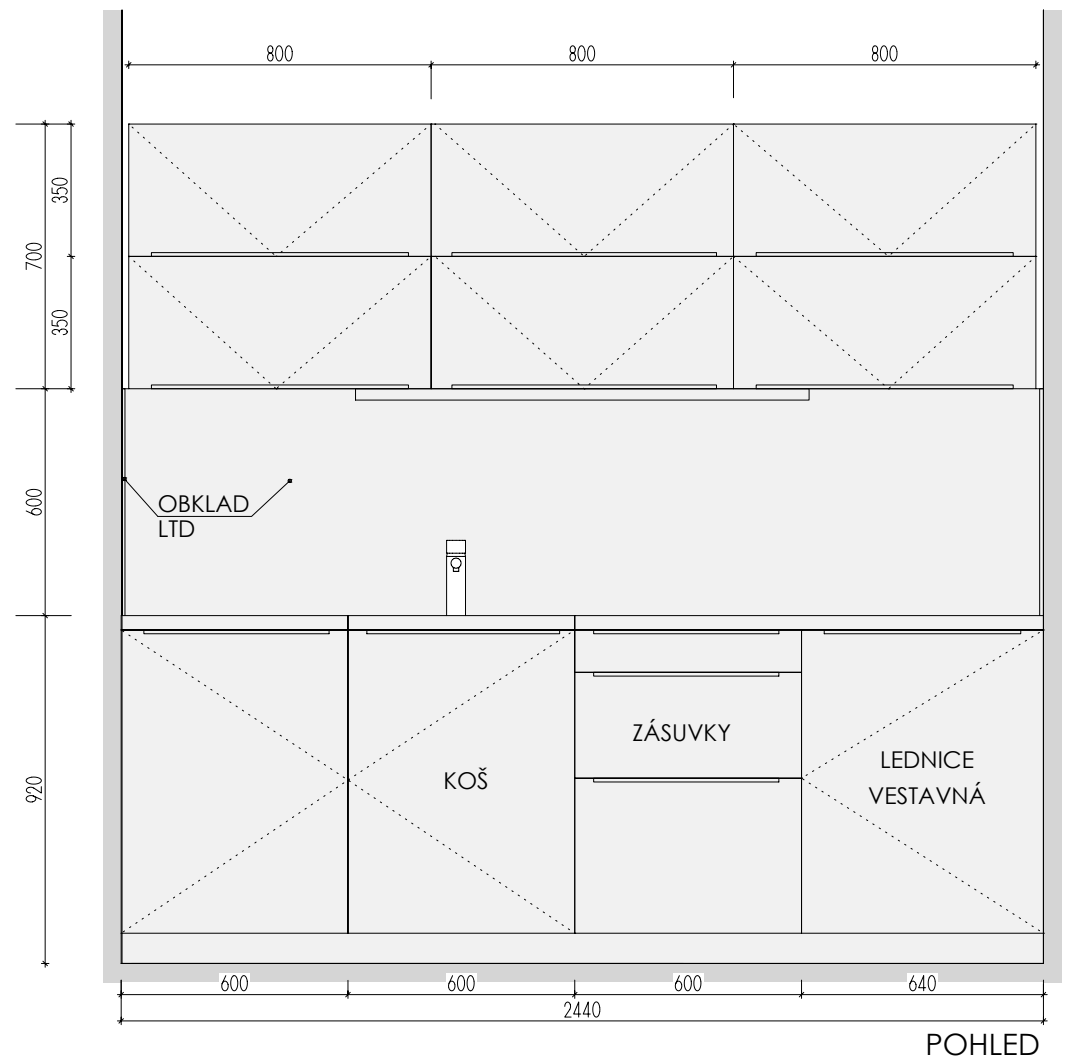

DĚTSKÉ CENTRUM CHOCERADY | NÁVRH INTERIÉRU | 6/2018
TYPOVÝ NÁBYTEK
POHOVKY, POSTELE

MOA
studio moa

ŘEZ PŘÍČNÝ

ŘEZ PODÉLNÝ

POHLED

PŮDORYS, BEZ HORNÍ DESKY

PŮDORYS

DEZÉNY: KORPUSY: LTD EGGER U788 ST9 ARKTICKÁ ŠEDÁ
 DVÍRKA: LTD EGGER H3704 ST15 OŘECH AIDA TABÁKOVÝ
 PRAC.DESKA POSTFORMING tl.38mm EGGER F147 ST82 VALENTINO ŠEDÉ
 OBKLAD STĚNY - ZÁDOVÁ DESKA tl.8mm EGGER F147 ST82 VALENTINO ŠEDÉ
 - OPATŘENA HRANOU ABS PO CELÉM OBVODU
 HRANY ABS tl.2mm V PŘÍSLUŠNÉ BARVĚ