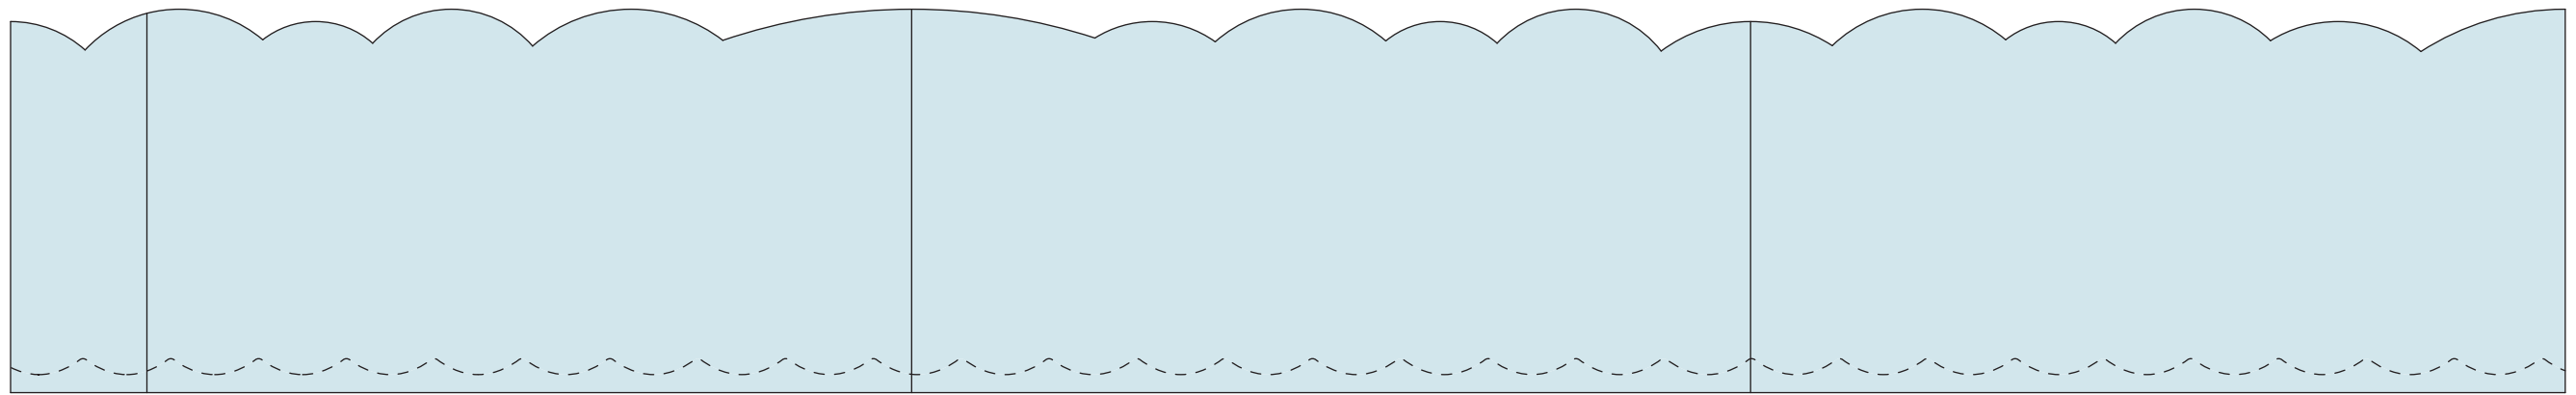

2A - DESKA DRUHÉHO PLÁNU - BÍLÉ HLADKÉ LAMINO