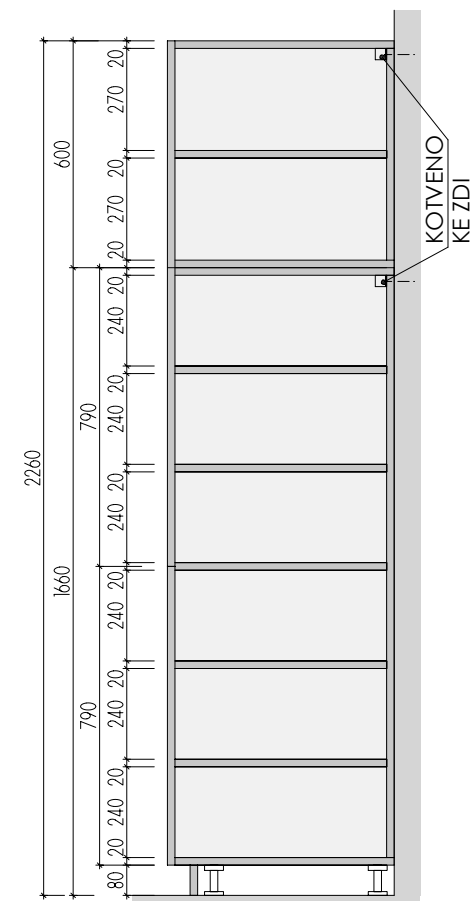

ŘEZ PŘÍČNÝ

A-S-30 _3

MÍSTNOST : 202 31

DEZÉNY: DVÍŘKA - HORNÍ: U533 ST9 - POLÁRNĚ MODRÁ
STŘEDNÍ, DOLNÍ: U626 ST9 - KIWI ZELENÁ

KORPUSY: U15 ST9 - FRANCOUZSKÁ MODRÁ
U533 ST9 - POLÁRNĚ MODRÁ

HRANY ABS 2mm V PŘÍSLUŠNÉ BARVĚ

ROZMĚRY JSOU ORIENTAČNÍ, NUTNO PŘEMĚŘIT NA MÍSTĚ PO UKONČENÍ STAVEB.PRACÍ
PŘED VÝROBOU BUDE DÍLENSKÁ DOKUMENTACE ODSOUHLASENA ARCHITEKTEM
ULOŽENÍ POLIC JE VÝŠKOVĚ MĚNITELNÉ

ATYPICKÉ SKŘÍNĚ 2.NP

DĚTSKÉ CENTRUM CHOCERADY | NÁVRH INTERIÉRU | 6/2018
ATYPICKÝ NÁBYTEK | M 1:20
SKŘÍNĚ A-S-30

MOA
studio moa