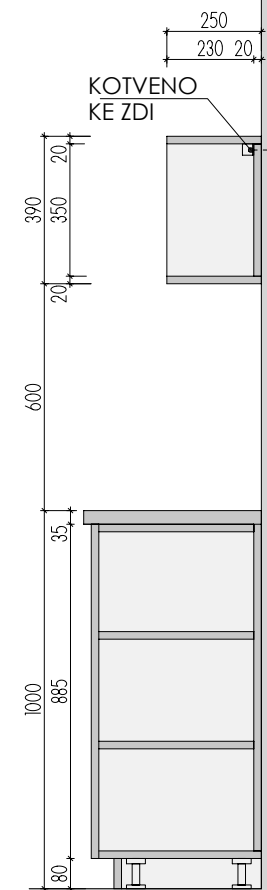

ŘEZ PŘÍČNÝ

DEZÉNY: DVÍŘKA I KORPUSY: U626 ST9 - KIWI ZELENÁ
HRANY ABS 2mm V PŘÍSLUŠNÉ BARVĚ

ROZMĚRY JSOU ORIENTAČNÍ, NUTNO PŘEMĚŘIT NA MÍSTĚ PO UKONČENÍ STAVEB.PRACÍ
PŘED VÝROBOU BUDE DÍLENSKÁ DOKUMENTACE ODSOUHLASENA ARCHITEKTEM
NA KŘÍDLE DVEŘÍ BEZ ZÁMKU JE VNITŘNÍ LIŠTA ZAMEZUJÍCÍ OTEVŘENÍ - KLAPAČKA
ULOŽENÍ POLIC JE VÝŠKOVĚ MĚNITELNÉ

ATYPICKÉ SKŘÍNĚ 2.NP

A-S-26

MÍSTNOST : 202 33