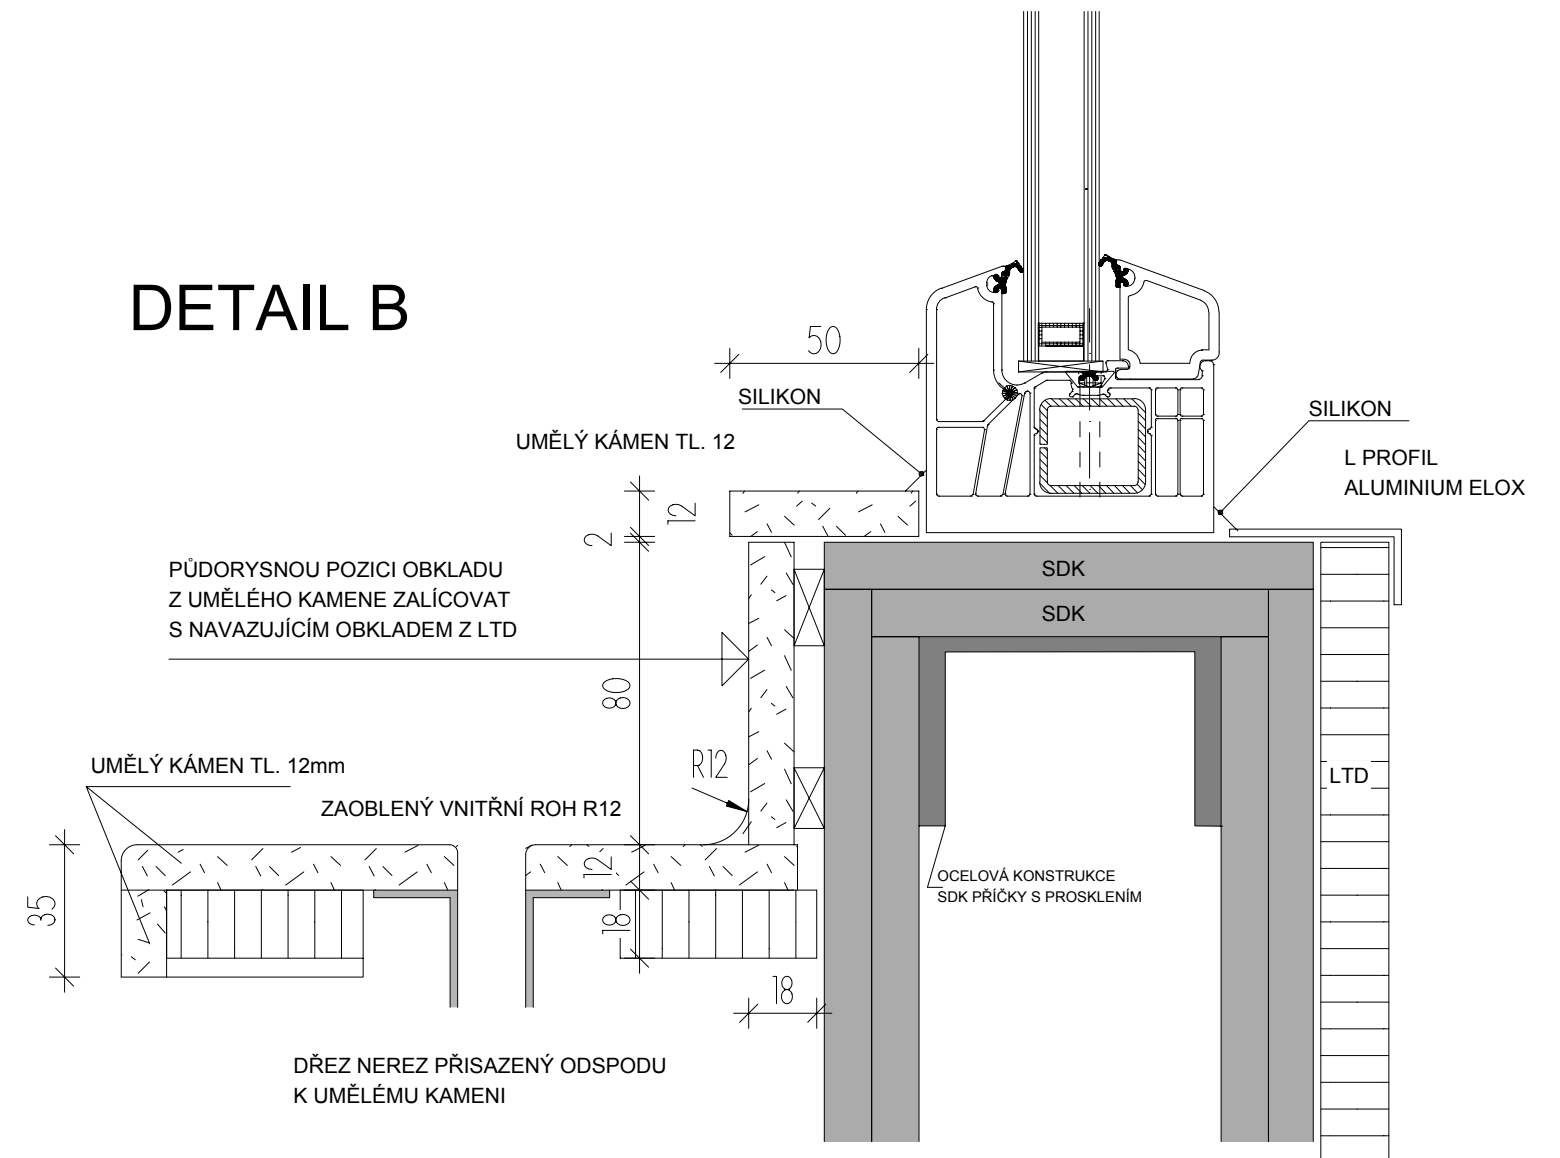

DETAILY- DŘEVĚNÉ OBKLADY

DĚTSKÉ CENTRUM CHOCERADY | NÁVRH INTERIÉRU | 6/2018
 DETAILY | M 1:10
 DŘEVĚNÝ OBKLAD

MOA
 studio moa

DETAILY- DŘEVĚNÉ OBKLADY

DETAIL A

DETAIL B

ROZMĚRY JSOU ORIENTAČNÍ, NUTNO PŘEMĚŘIT NA MÍSTĚ PO UKONČENÍ STAVEB.PRACÍ