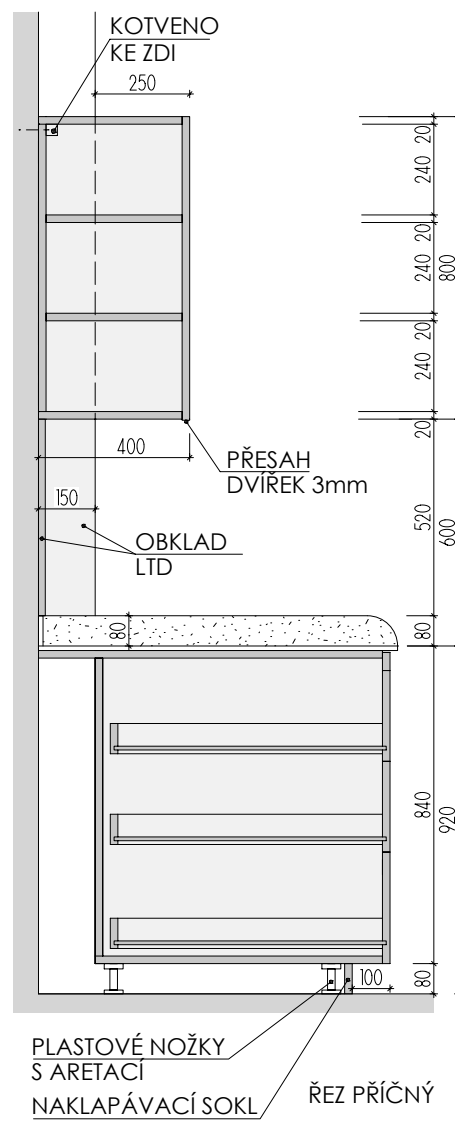

DŘEZ NEREZ
OSAŽEN POD DESKU Z UMĚLÉHO KAMENE - VIZ DETAIL B
ODSAZENÍ VANY OD OKRAJE
POHLED

STOJÁNKOVÁ TLAKOVÁ BATERIE V CHROMOVÉM PROVEDENÍ. (např. Franke Samoa Chrom)

DŘEZ NEREZOVÝ DO UMĚLÝCH KAMENŮ PRO SPODNÍ ZABUDOVÁNÍ (např.: Franke GAX 110-45)

DEZÉN LTD: U140 ST9 - ŠAFRÁNOVĚ ŽLUTÁ
HRANY ABS 2mm V PŘÍSLUŠNÉ BARVĚ (U ZÁDOVÉ DESKY- PO CELÉM OBVODĚ)
UMĚLÝ KÁMEN - ODSŤÍN HANEX ICE QUEEN T-050 - VŠECHNY VNITŘNÍ ROHY ZAKULACENY R 12mm - VIZ DETAIL B

MYCÍ STŮL A-St-6 _1

MÍSTNOST: 202 63

ROZMĚRY JSOU ORIENTAČNÍ, NUTNO PŘEMĚŘIT NA MÍSTĚ PO UKONČENÍ STAVEB.PRAČÍ
ULOŽENÍ POLIC JE VÝŠKOVĚ MĚNITELNÉ
ELEKTR. A SLABOPROUDÉ ZÁSUVKY BUDOU OSAZENY PO KOORDINACI SE STAVBOU
KORPUS SKŘÍŇKY PRO VANU BUDE UPRAVEN DLE SKUTEČNÉ TECHNOLOGIE VANY
NA KŘÍDLE DVEŘÍ BEZ ZÁMKU JE VNITŘNÍ LIŠTA ZAMEZUJÍCÍ OTEVŘENÍ - KLAPAČKA
VEŠKERÉ SPÁRY MEZI SVISLÝM OBKLADEM LTD A UMĚLÝM KAMENEM BUDOU ZASILIKOVÁNY
PŘED VÝROBOU BUDE DÍLENSKÁ DOKUMENTACE ODSOUHLASENA ARCHITEKTEM

DĚTSKÉ CENTRUM CHOCERADY | NÁVRH INTERIÉRU | 6/2018
ATYPICKÝ NÁBYTEK | M 1:20
MYCÍ STŮL A-St-6

MOA
studio moa