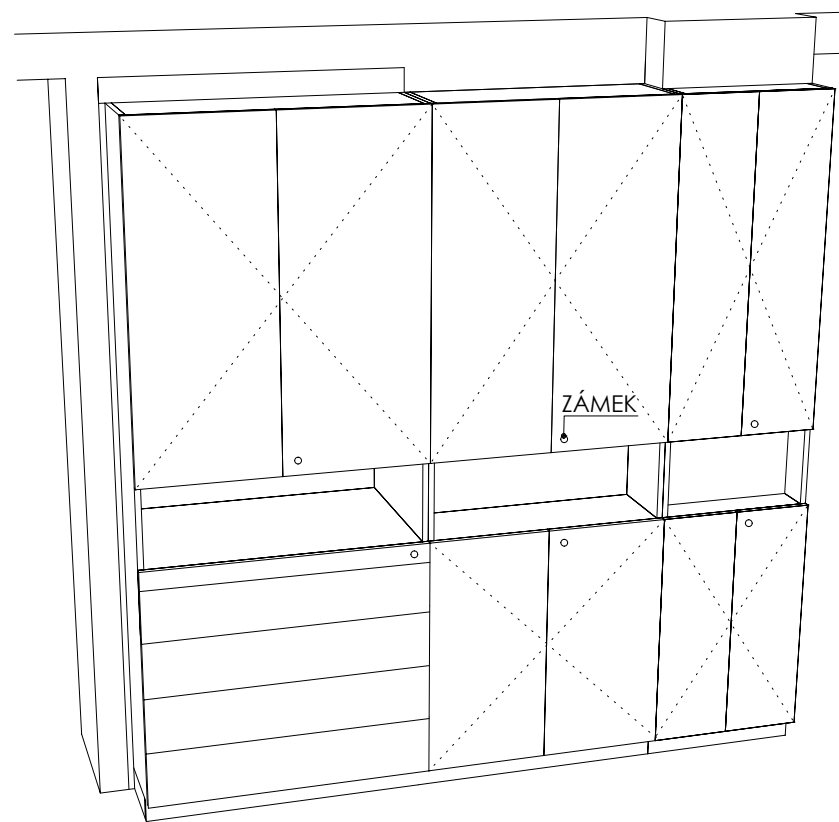

PŮDORYS

A-S-20

MÍSTNOST : 202 05

DEZÉNY: DVÍŘKA I KORPUSY - F651 ST16 JÍLOVEC ŠEDÝ
HRANY ABS 2mm V PŘÍSLUŠNÉ BARVĚ

ROZMĚRY JSOU ORIENTAČNÍ, NUTNO PŘEMĚŘIT NA MÍSTĚ PO UKONČENÍ STAVEB.PRACÍ
PŘED VÝROBU BUDE DÍLENSKÁ DOKUMENTACE ODSOUHLASENA ARCHITEKTEM
NA KŘÍDLE DVEŘÍ BEZ ZÁMKU JE VNITŘNÍ LIŠTA ZAMEZUJÍCÍ OTEVŘENÍ - KLAPAČKA
ULOŽENÍ POLIC JE VÝŠKOVĚ MĚNITELNÉ