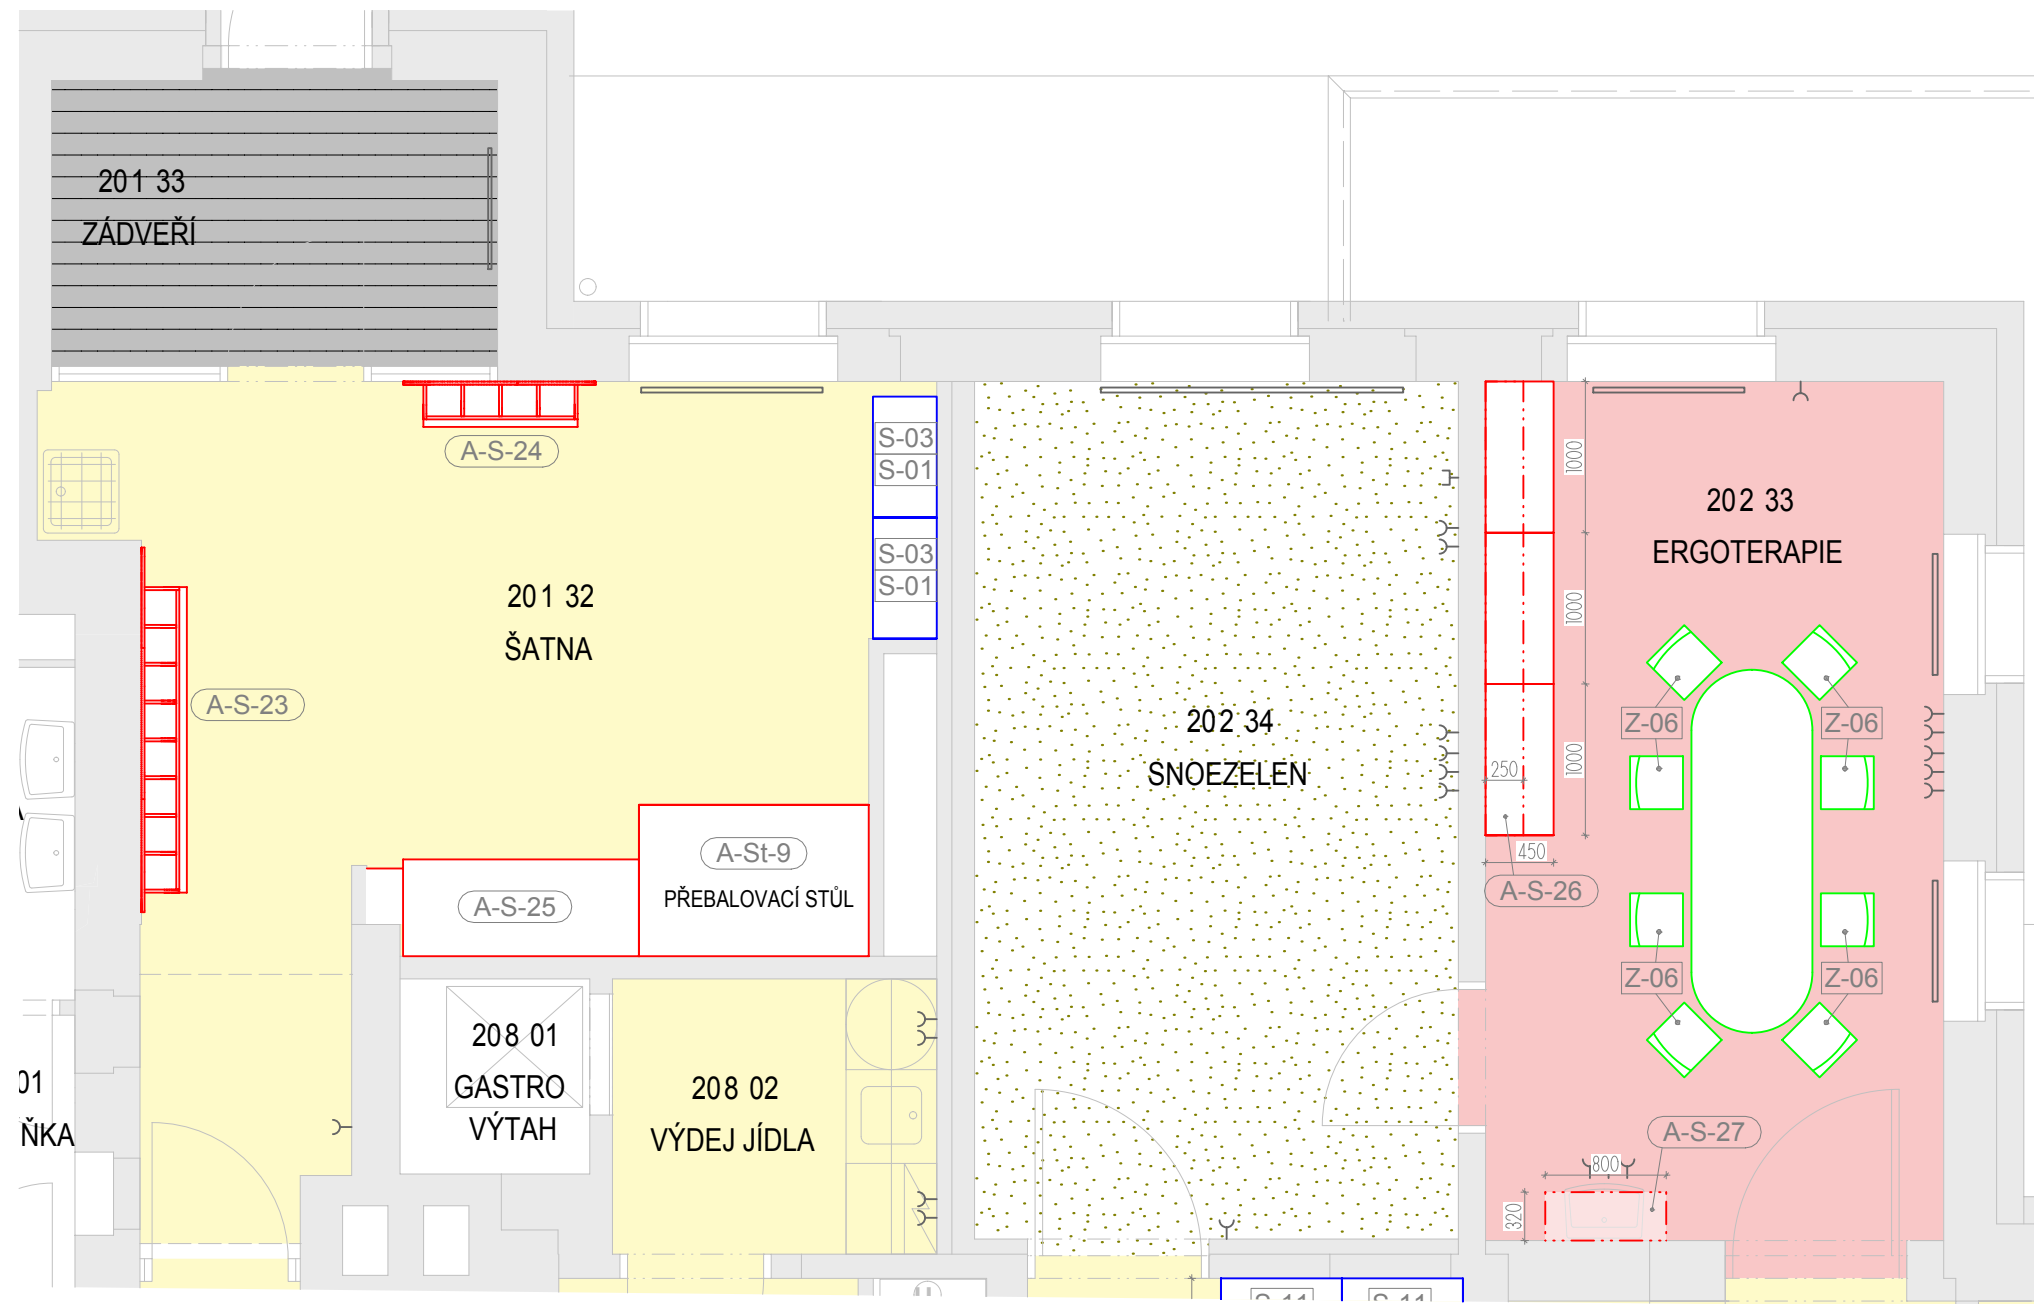

- stávající nábytek z DC Stránčice
- typový nábytek
- atypický nábytek
- kuchyňky

2.NP_2