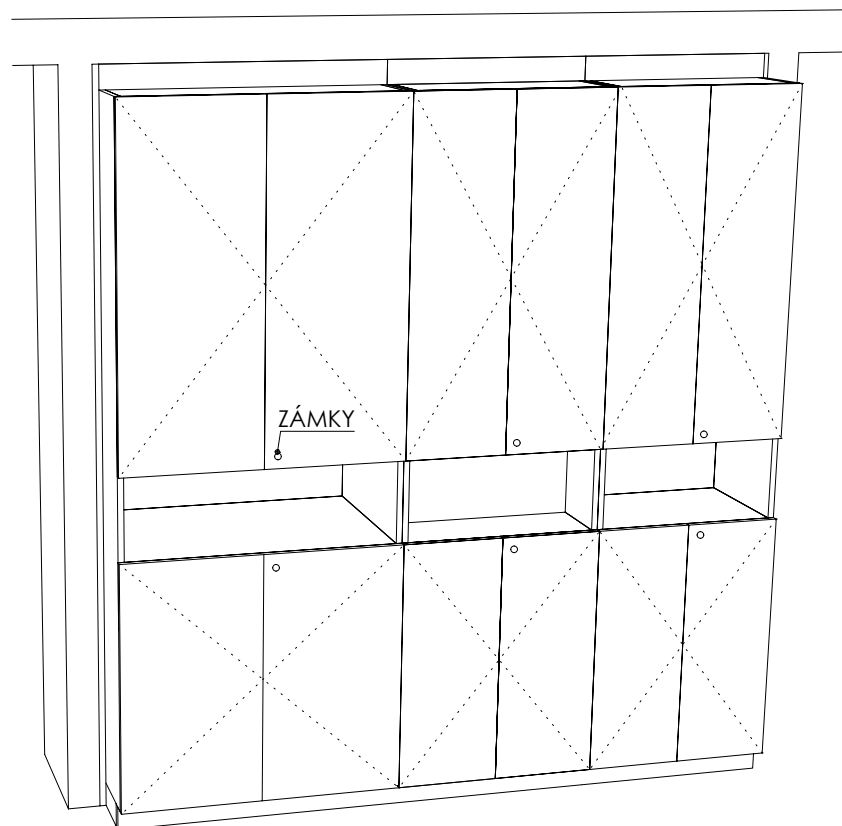

PŮDORYS

A-S-10

MÍSTNOST : 102 04

DEZÉNY: DVÍŘKA I KORPUSY - F651 ST16 JÍLOVEC ŠEDÝ
HRANY ABS 2mm V PŘÍSLUŠNÉ BARVĚ

ROZMĚRY JSOU ORIENTAČNÍ, NUTNO PŘEMĚRIT NA MÍSTĚ PO UKONČENÍ STAVEB.PRAČÍ
PŘED VÝROBU BUDE DÍLENSKÁ DOKUMENTACE ODSOUHLASENA ARCHITEKTEM
NA KŘÍDLE DVEŘÍ BEZ ZÁMKU JE VNITŘNÍ LIŠTA ZAMEZUJÍCÍ OTEVŘENÍ - KLAPAČKA
ULOŽENÍ POLIC JE VÝŠKOVĚ MĚNITELNÉ

ATYPICKÉ SKŘÍNĚ 1.NP

DĚTSKÉ CENTRUM CHOCERADY | NÁVRH INTERIÉRU | 6/2018
ATYPICKÝ NÁBYTEK | M 1:20
SKŘÍNĚ A-S-10

MOA
studio moa