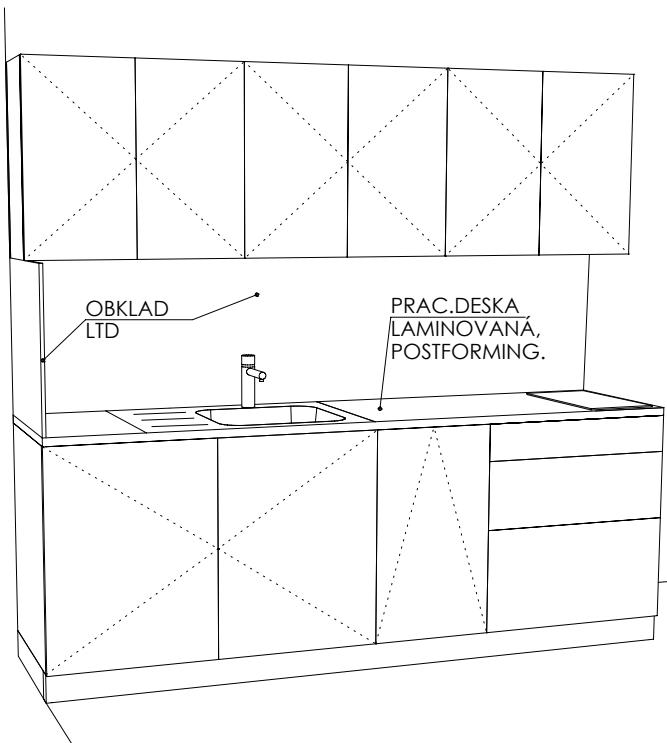

OBKLAD
LTD

PRAC.DESKA
LAMINOVANÁ,
POSTFORMING.