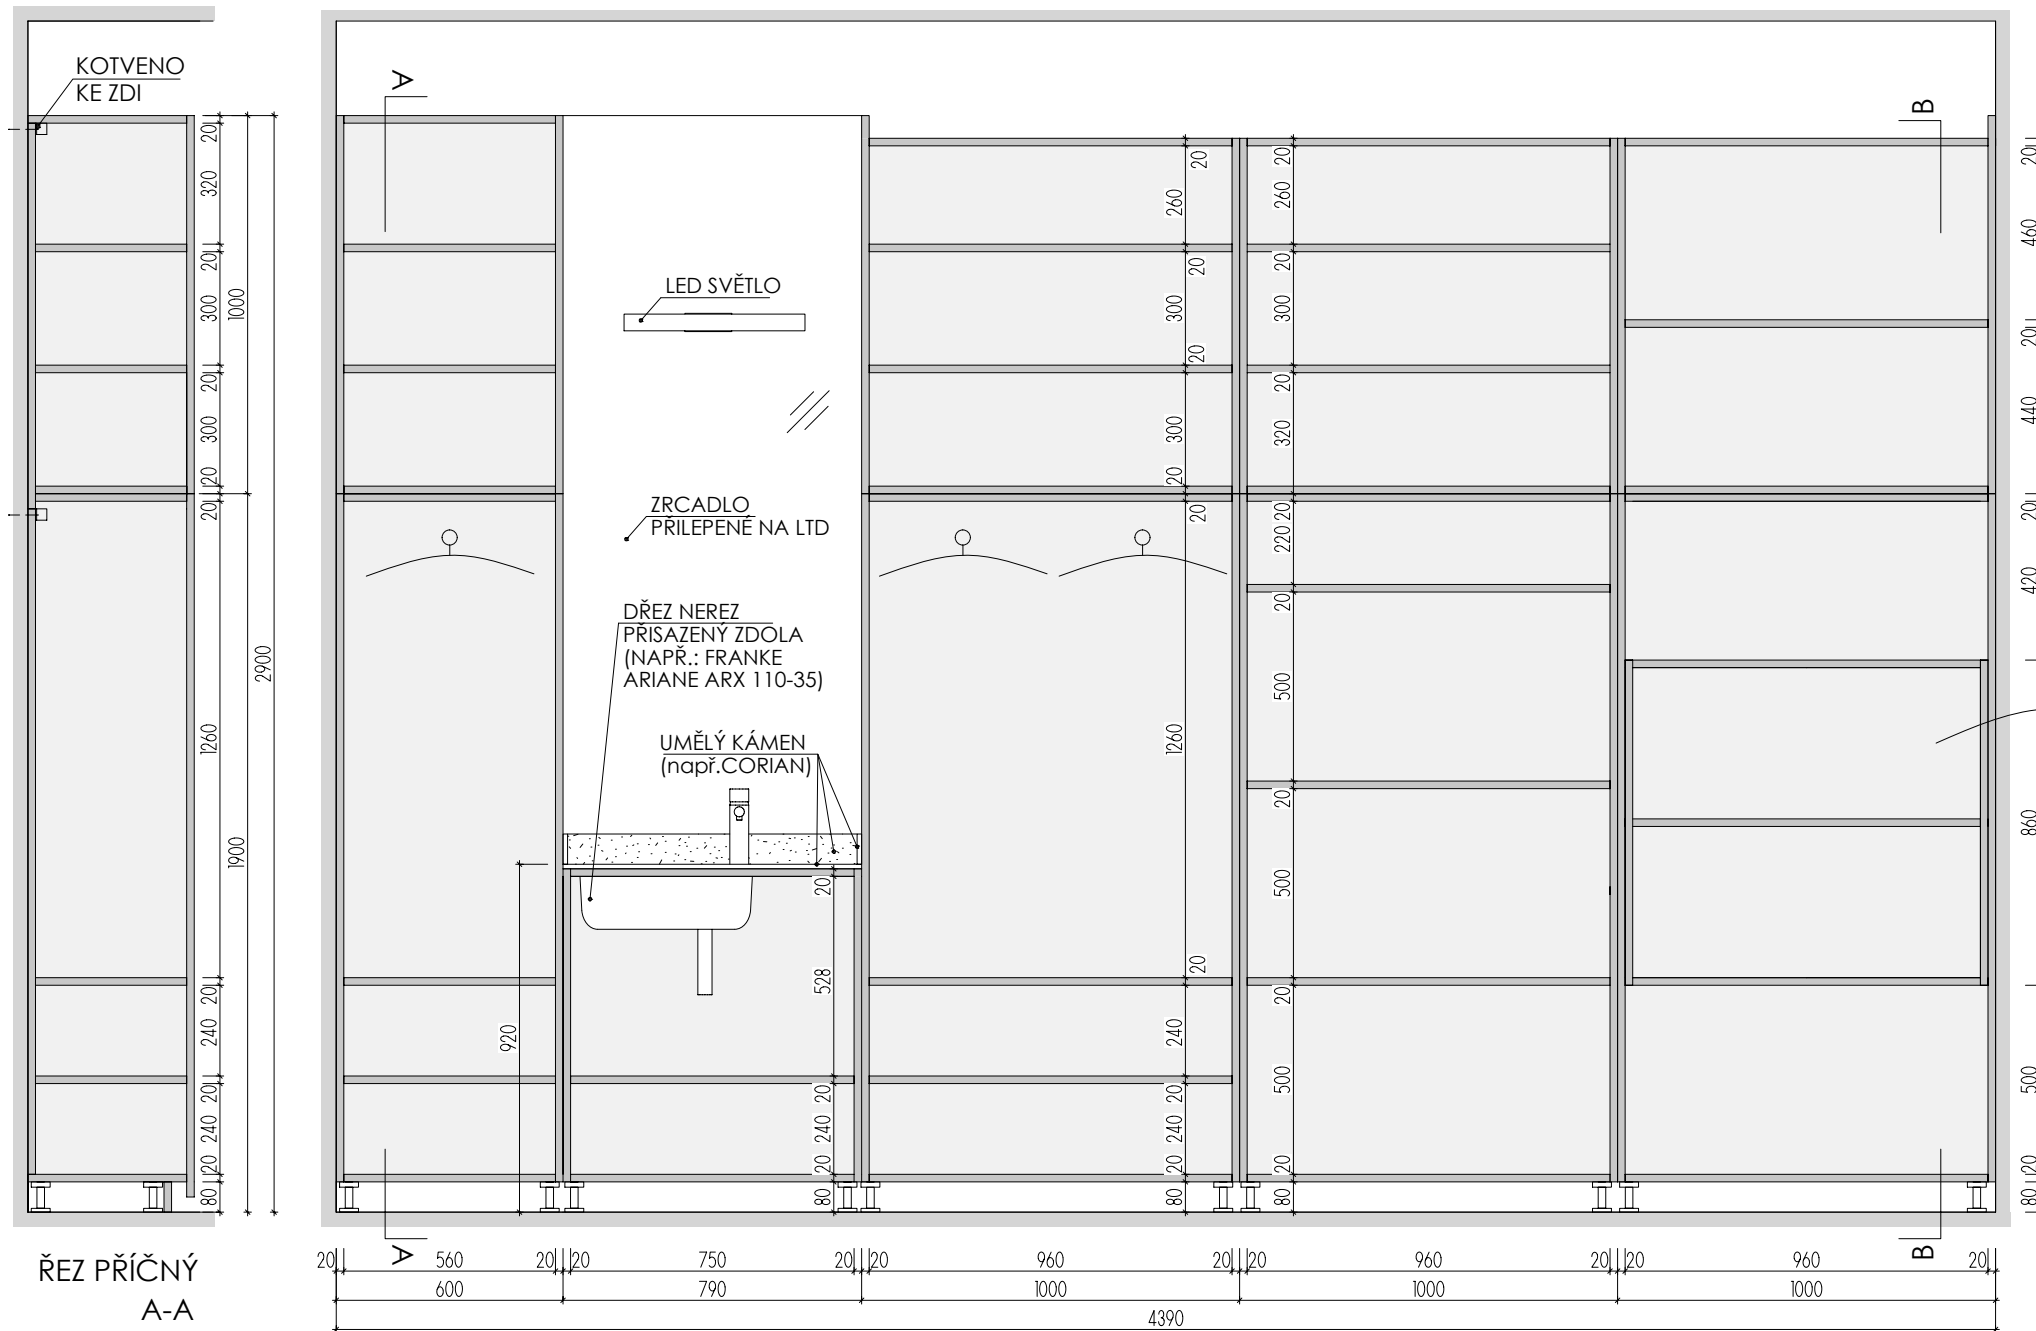

ŘEZ PODÉLNÝ

ŘEZ PŘÍČNÝ
A-A