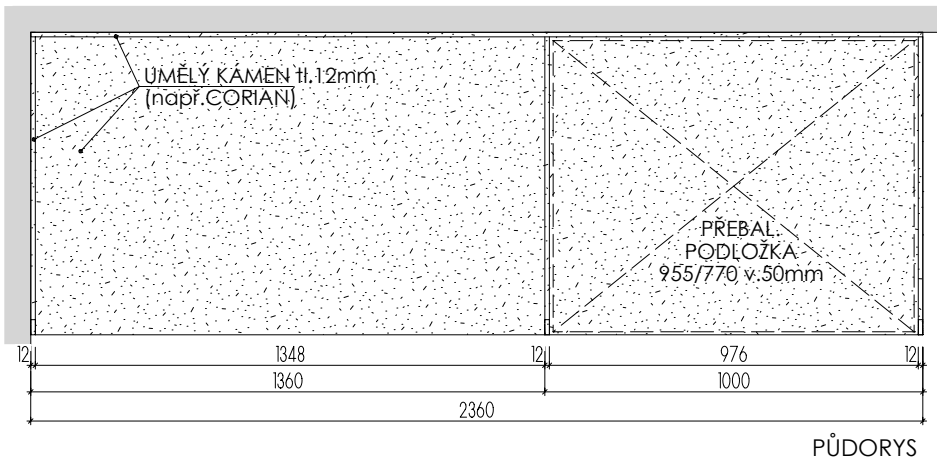

MYCÍ STŮL A-St-2

MÍSTNOSTI: 102 03
202 03

ŘEZ PŘÍČNÝ

ŘEZ PODÉLNÝ

POHLED

PŮDORYS BEZ HORNÍ DESKY

PŮDORYS

DEZÉN LTD: HORNÍ SKŘÍŇKY: U146 ST9 - KUKUŘIČNĚ ŽLUTÁ
 DOLNÍ SKŘÍŇKY: U650 ST9 - KAPRADINOVĚ ZELENÁ
 HRANY ABS 2mm V PŘÍSLUŠNÉ BARVĚ
 UMĚLÝ KÁMEN - ODSTÍN HANEX ICE QUEEN T-050 - VŠECHNY VNITŘNÍ ROHY
 ZAKULACENY R 12mm - VIZ DETAIL B