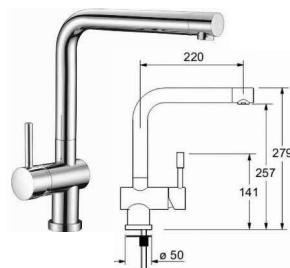

DEZÉN LTD: HORNÍ SKŘÍŇKY+OBKLAD: **U500 ST9 - LEDOVCOVĚ MODRÁ**

DOLNÍ SKŘÍŇKY: **U646 ST9 - NIAGÁRSKÁ ZELENÁ**

HRANY ABS 2mm V PŘÍSLUŠNÉ BARVĚ (U ZÁDOVÉ DESKY- PO CELÉM OBVODĚ)

UMĚLÝ KÁMEN - ODSTÍN **HANEX ICE QUEEN T-050** - VŠECHNY VNITŘNÍ ROHY

ZAKULACENY R 12mm - VIZ DETAIL B

MYCÍ STŮL **A-St-4** _2

MÍSTNOST: 202 64

ROZMĚRY JSOU ORIENTAČNÍ, NUTNO PŘEMĚRIT NA MÍSTĚ PO UKONČENÍ STAVEB.PRACÍ
ULOŽENÍ POLIC JE VÝŠKOVĚ MĚNITELNÉ

ELEKTR. A SLABOPROUDÉ ZÁSUVKY BUDOU OSAZENY PO KOORDINACI SE STAVBOU
KORPUS SKŘÍŇKY PRO VANU BUDE UPRAVEN DLE SKUTEČNÉ TECHNOLOGIE VANY
NA KŘÍDLĚ DVEŘÍ BEZ ZÁMKU JE VNITŘNÍ LIŠTA ZAMEZUJÍCÍ OTEVŘENÍ - KLAPAČKA
VEŠKERÉ SPÁRY MEZI SVISLÝM OBKLADEM LTD A UMĚLÝM KAMENEM BUDOU ZASILIKOVÁNY
PŘED VÝROBU BUDE DÍLENSKÁ DOKUMENTACE ODSOUHLAŠENA ARCHITEKTEM

DĚTSKÉ CENTRUM CHOCERADY | NÁVRH INTERIÉRU | 6/2018
ATYPICKÝ NÁBYTEK | M 1:20
MYCÍ STŮL A-St-4

MOA
studio moa