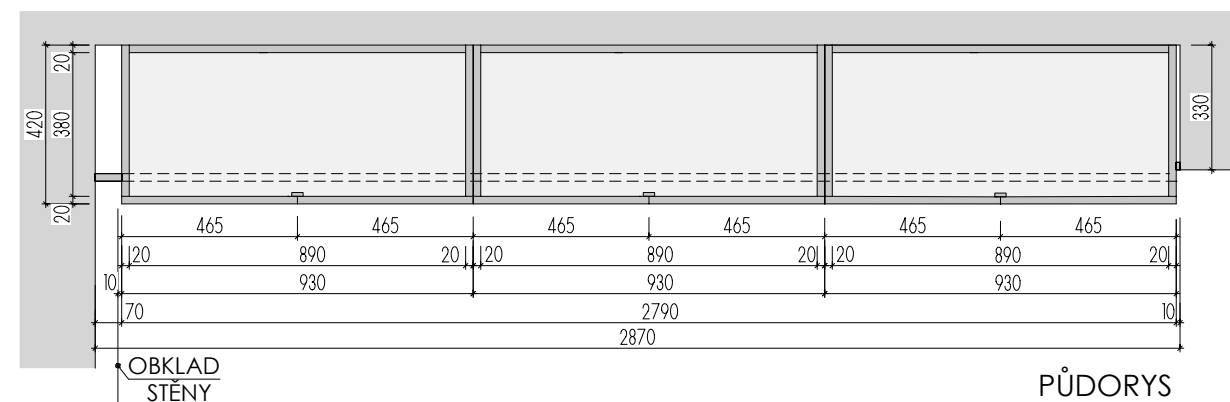

ATYPICKÉ SKŘÍNĚ 2.NP

DĚTSKÉ CENTRUM CHOCERADY | NÁVRH INTERIÉRU | 6/2018
ATYPICKÝ NÁBYTEK | M 1:20
SKŘÍN A-S-20

MOA
studio moa

POHLED

A-S-21

MÍSTNOST : 202.01

ŘEZ PODÉLNÝ

ŘEZ PŘÍČNÝ