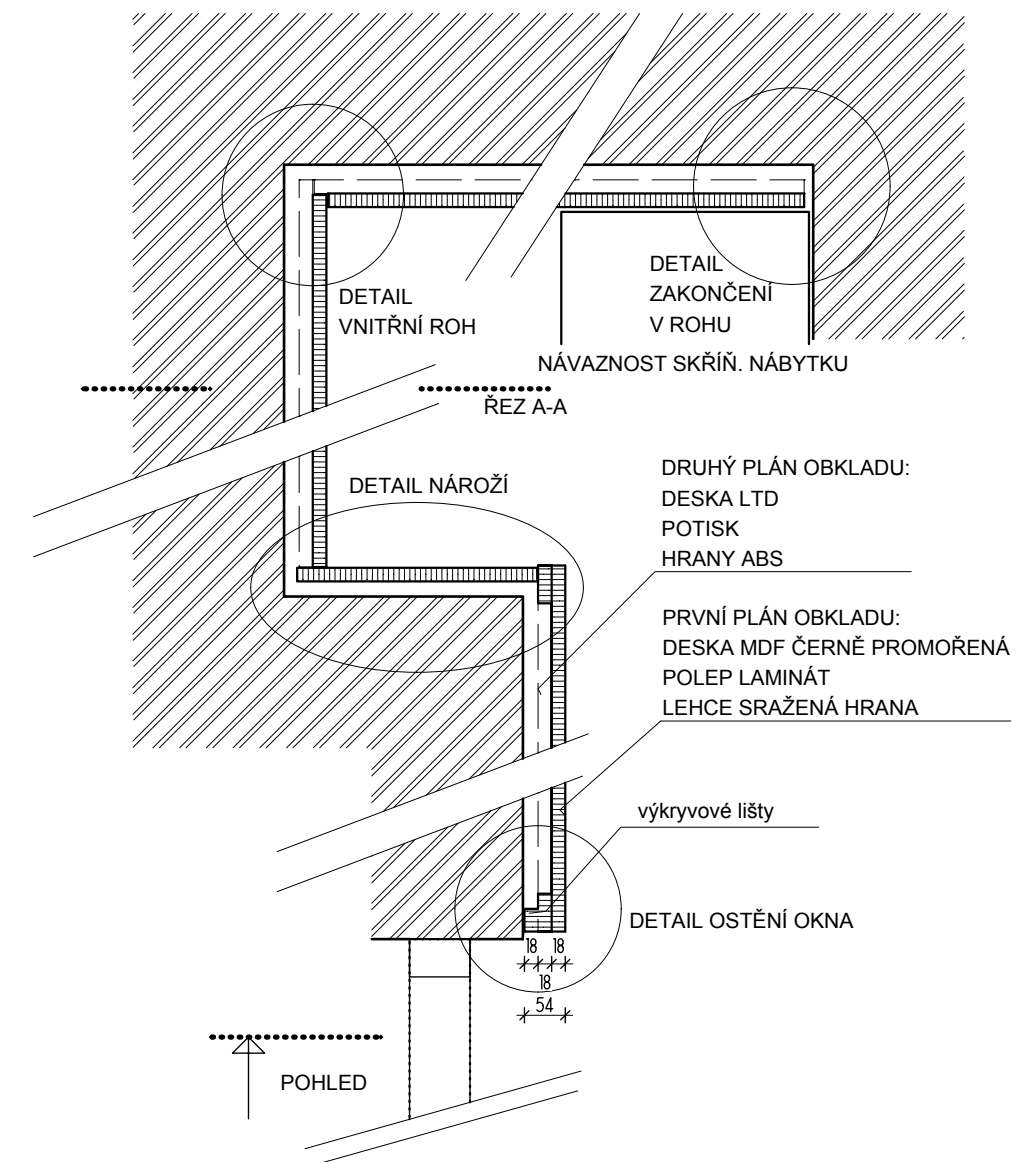

DETAILY- DŘEVĚNÉ OBKLADY