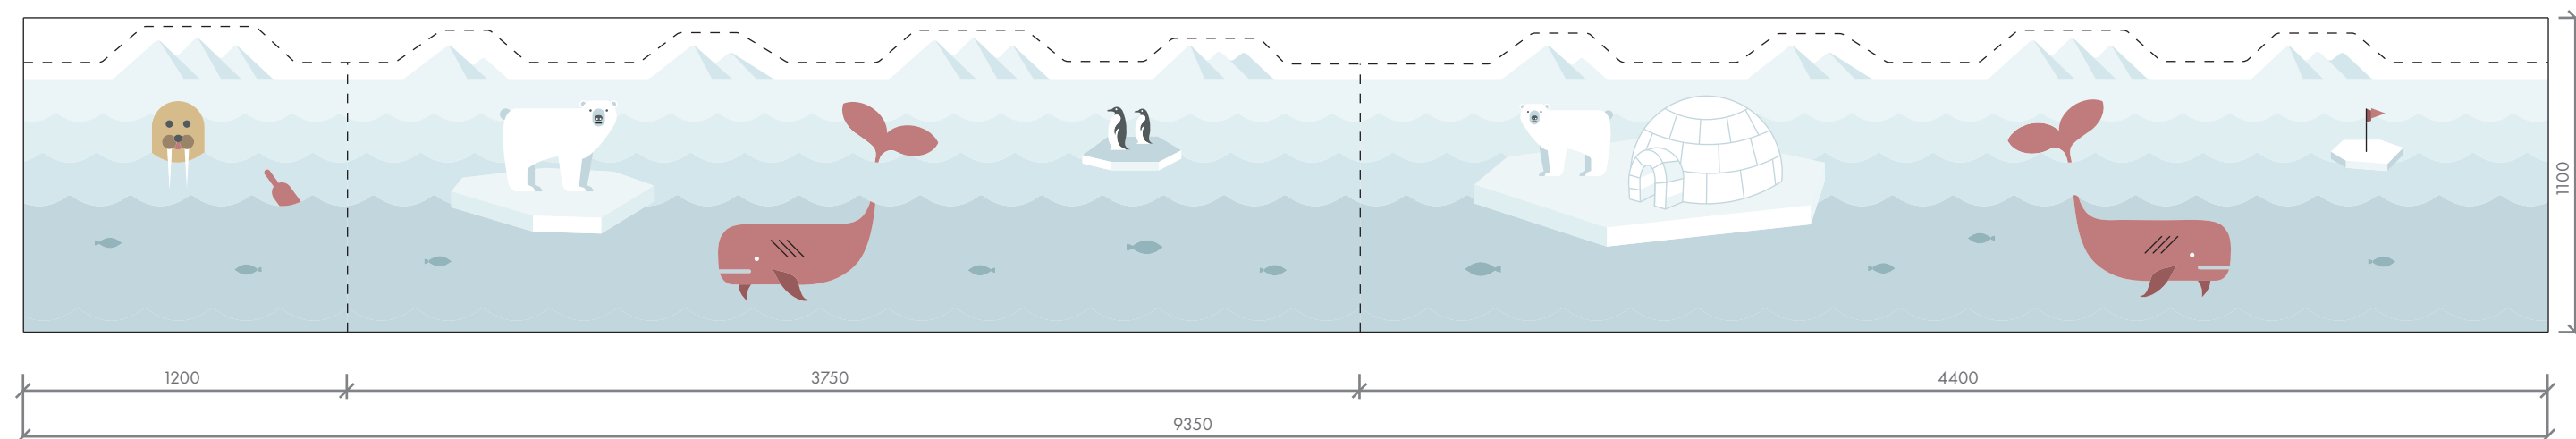

OBKLADY - PODKLADY PRO NACENĚNÍ TISKU

POKOJ 202-64 - TÉMA VODNÍ SVĚT

tisk na mdf | čárkovaná čára značí dělení jednotlivých desek a finální ořez desky