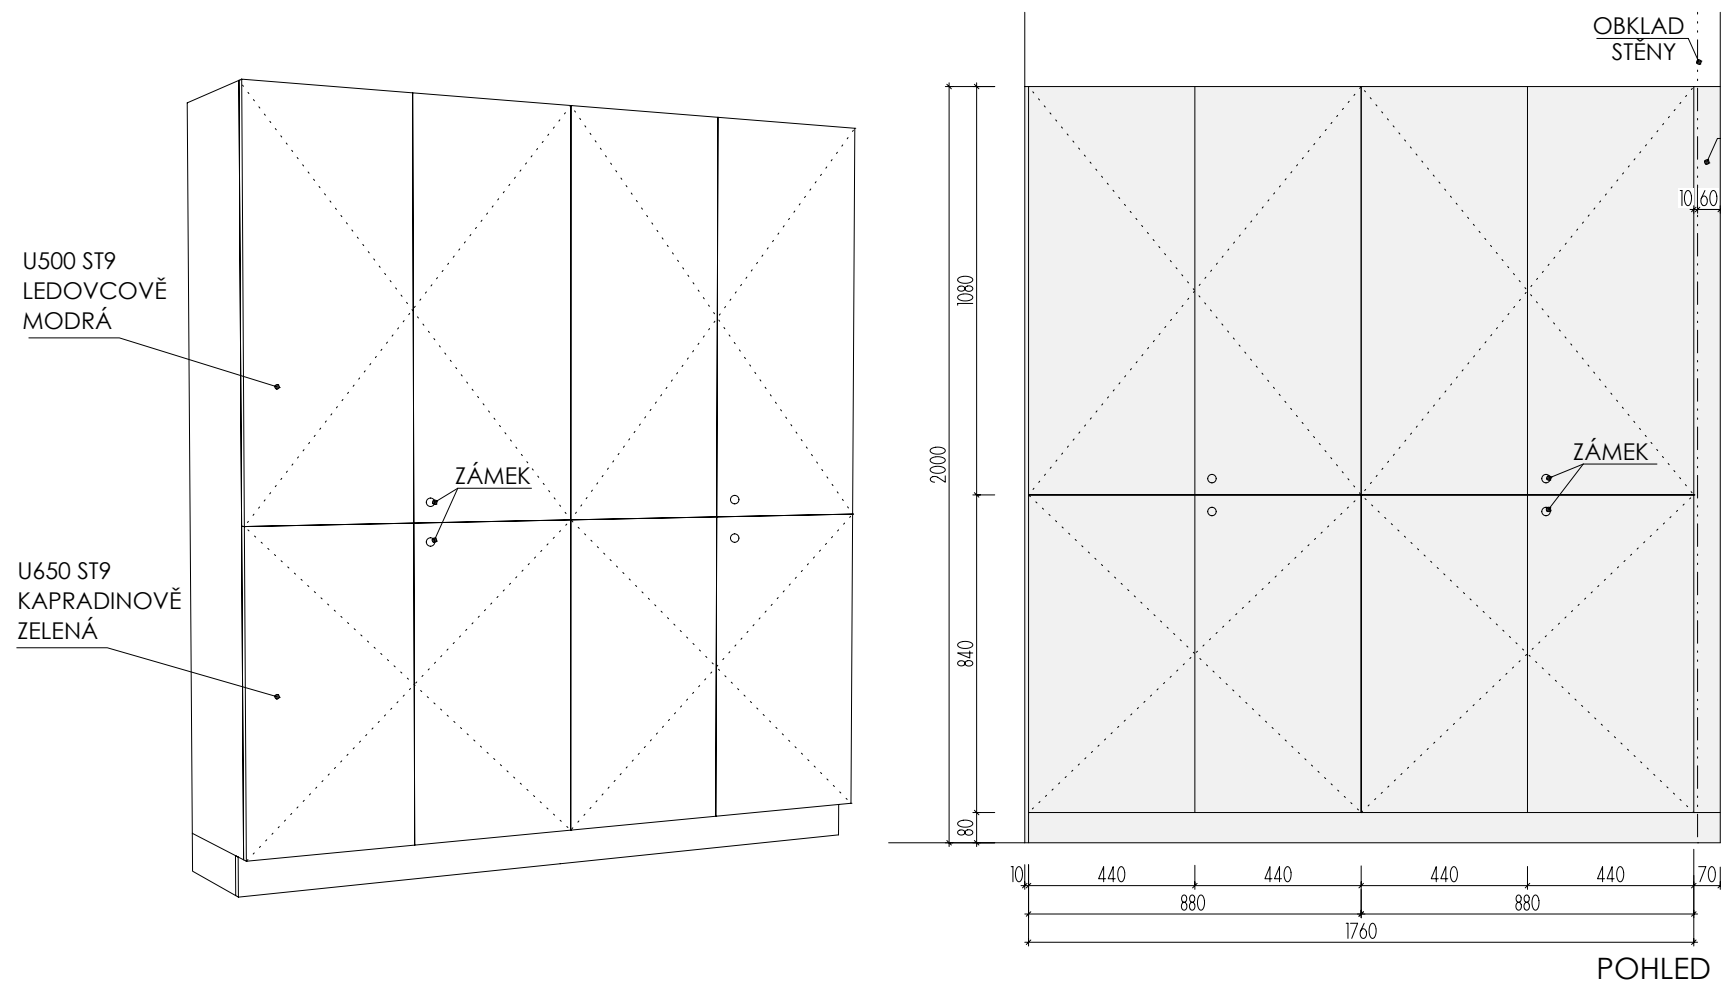

A-S-13
MÍSTNOST : 102 03

DEZÉNY: DVÍŘKA - HORNÍ: U500 ST9 - LEDOVCOVĚ MODRÁ
DOLNÍ: U650 ST9 - KAPRADINOVĚ ZELENÁ
KORPUSY: U788 ST9 - ARKTICKÁ ŠEDÁ
HRANY ABS 2mm V PŘÍSLUŠNÉ BARVĚ

ROZMĚRY JSOU ORIENTAČNÍ, NUTNO PŘEMĚŘIT NA MÍSTĚ PO UKONČENÍ STAVEB.PRACÍ
PŘED VÝROBOU BUDE DÍLENSKÁ DOKUMENTACE ODSOUHLASENA ARCHITEKTEM
NA KŘÍDLE DVEŘÍ BEZ ZÁMKU JE VNITŘNÍ LIŠTA ZAMEZUJÍCÍ OTEVŘENÍ - KLAPAČKA
ULOŽENÍ POLIC JE VÝŠKOVĚ MĚNITELNÉ

ATYPICKÉ SKŘÍNĚ 1.NP

DĚTSKÉ CENTRUM CHOCERADY | NÁVRH INTERIÉRU | 6/2018
ATYPICKÝ NÁBYTEK | M 1:20
SKŘÍNĚ A-S-13

MOA
studio moa