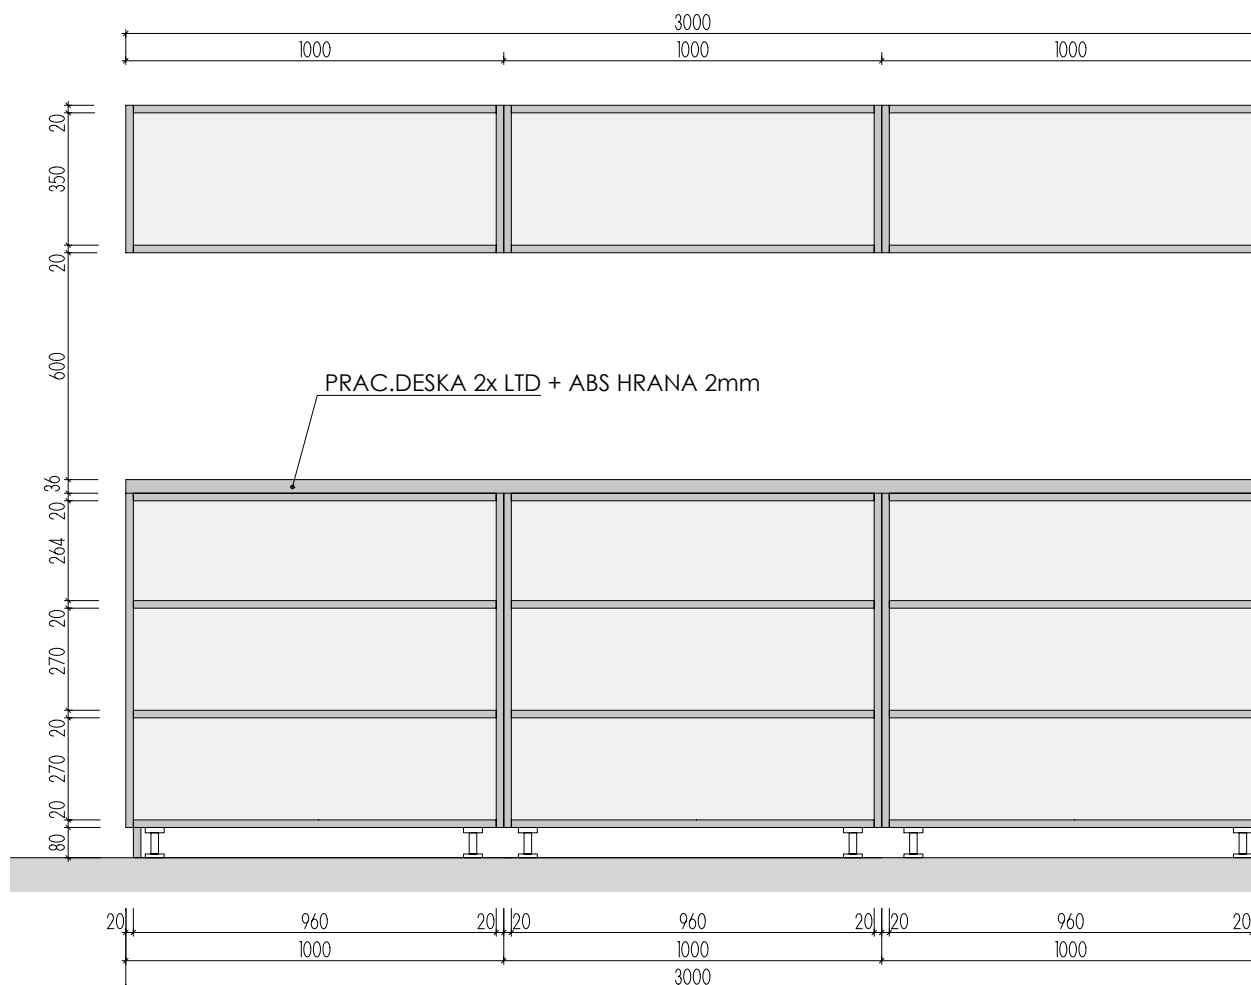

ŘEZ PODÉLNÝ