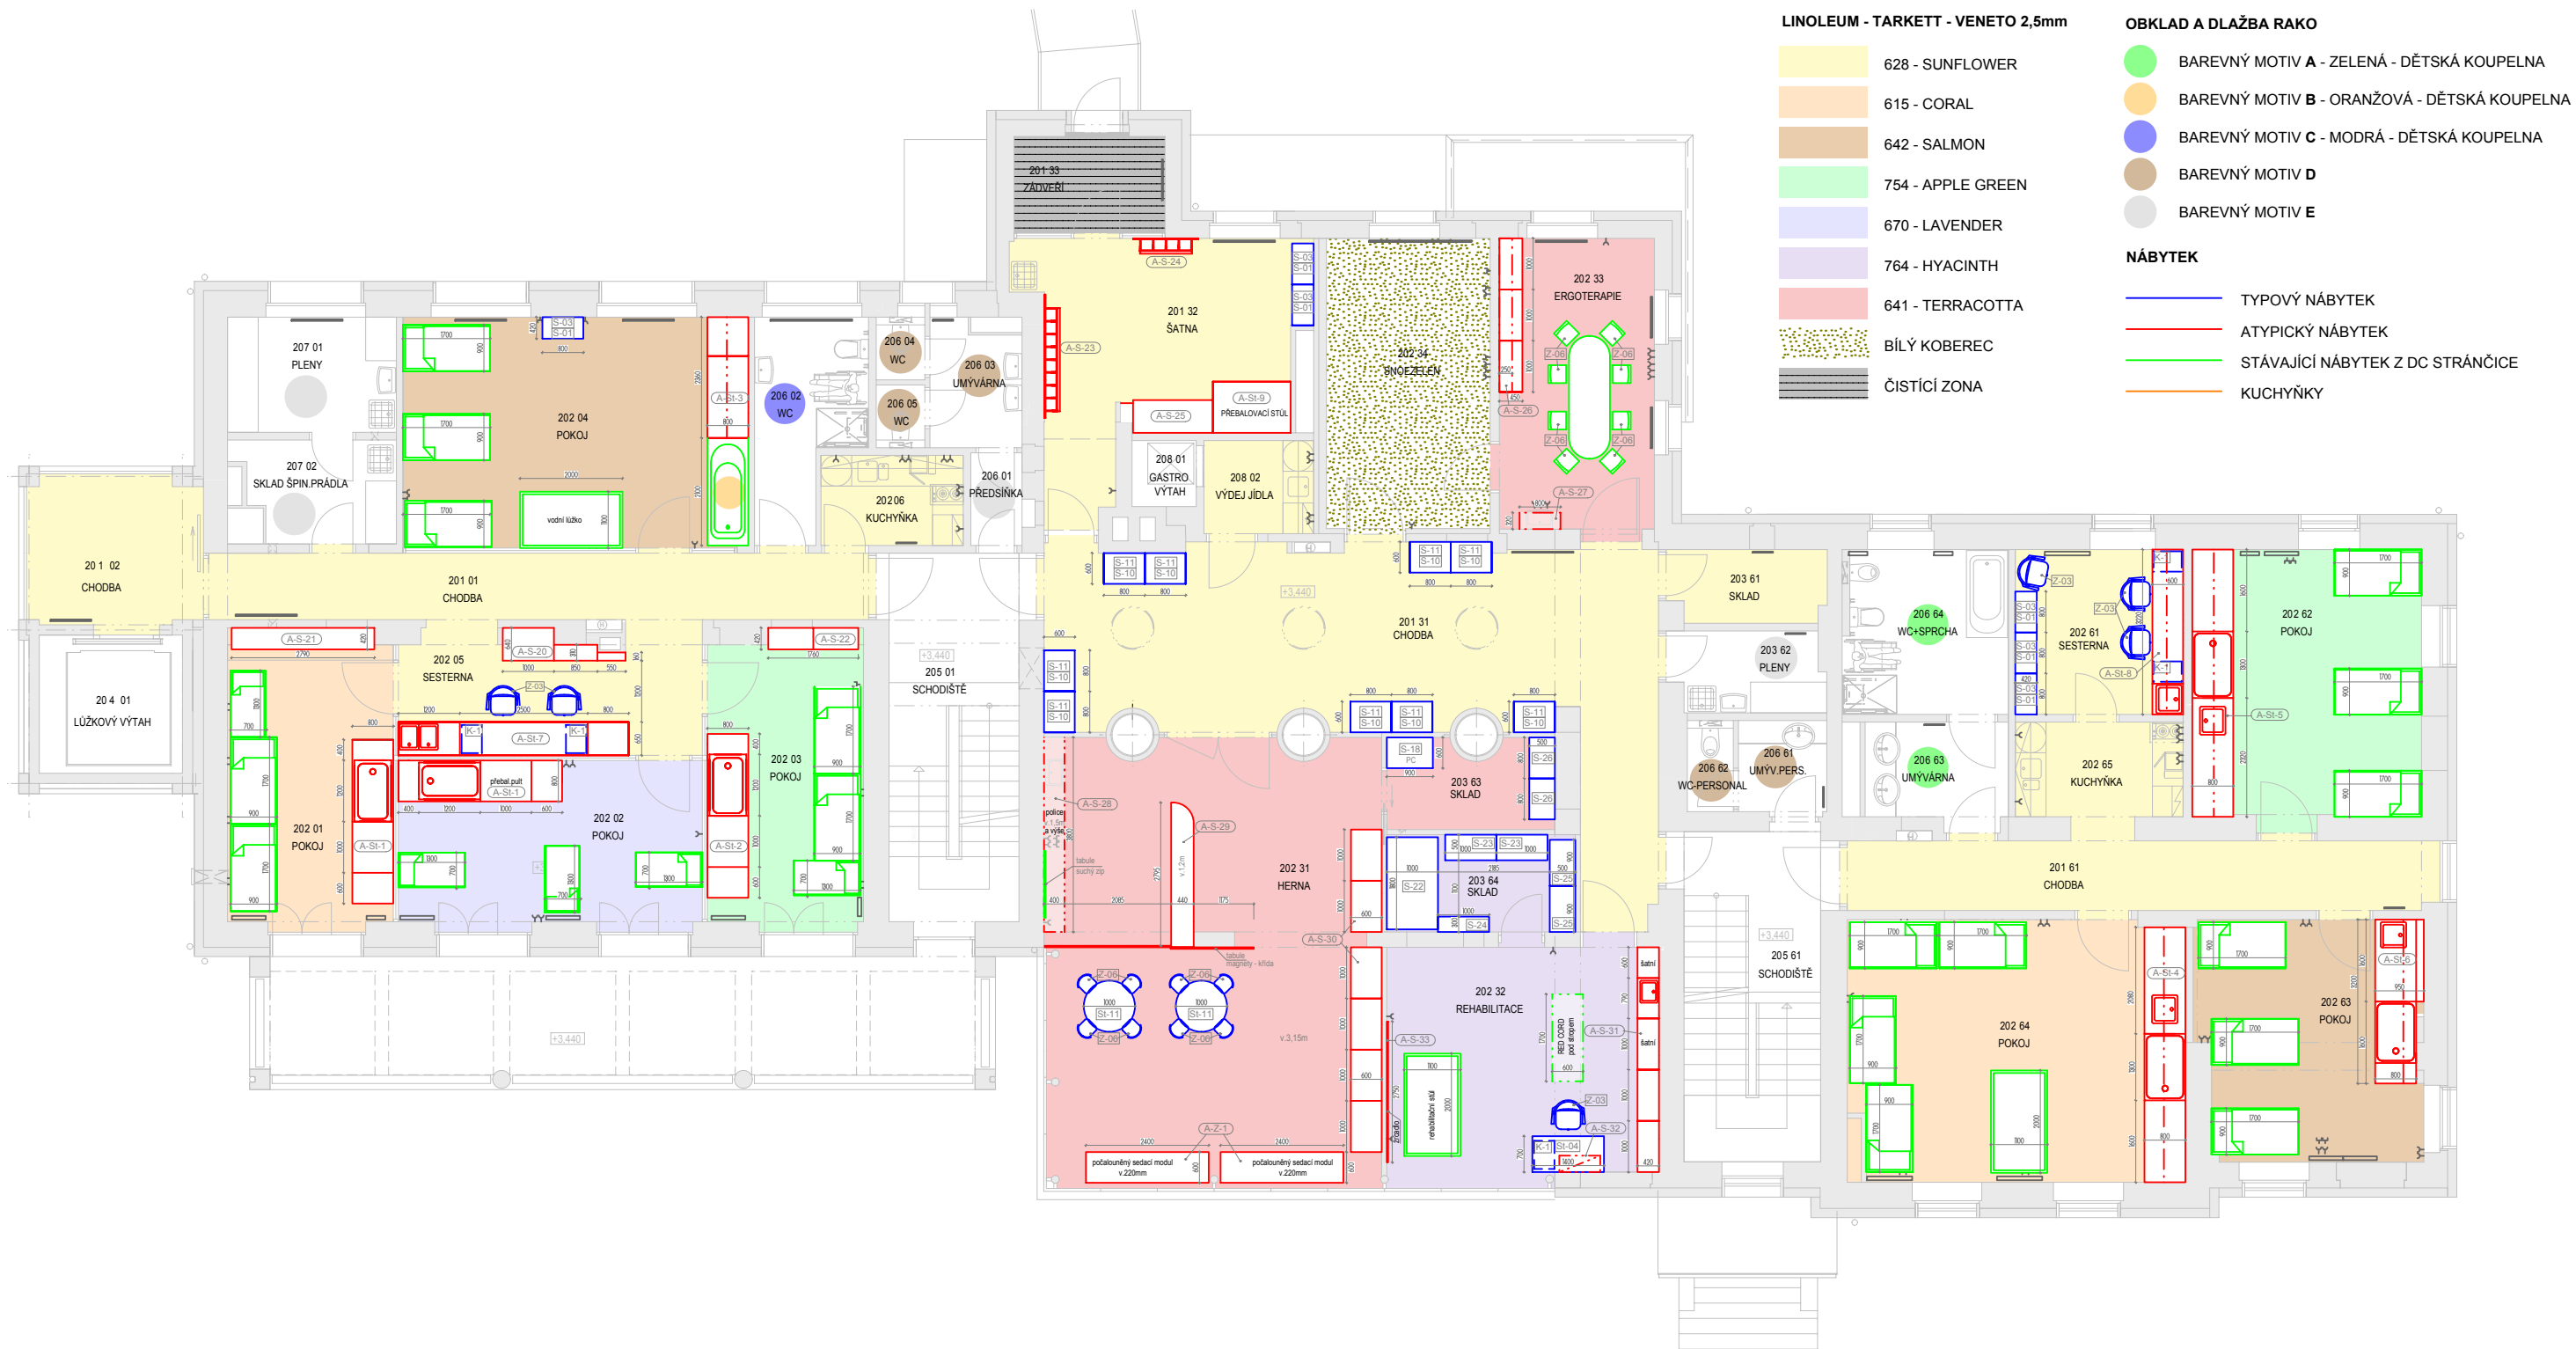

LINOLEUM - TARKETT - VENETO 2,5mm

- 628 - SUNFLOWER
- 615 - CORAL
- 642 - SALMON
- 754 - APPLE GREEN
- 670 - LAVENDER
- 764 - HYACINTH
- 641 - TERRACOTTA
- BÍLÝ KOBEREC
- ČISTÍCÍ ZONA

OBKLAD A DLAŽBA RAKO

- BAREVNÝ MOTIV A - ZELENÁ - DĚTSKÁ KOUPELNA
- BAREVNÝ MOTIV B - ORANŽOVÁ - DĚTSKÁ KOUPELNA
- BAREVNÝ MOTIV C - MODRÁ - DĚTSKÁ KOUPELNA
- BAREVNÝ MOTIV D
- BAREVNÝ MOTIV E

NÁBYTEK

- TYPOVÝ NÁBYTEK
- ATYPICKÝ NÁBYTEK
- STÁVAJÍCÍ NÁBYTEK Z DC STRÁNČICE
- KUCHYŇKY

2.NP - PODLAHY A NÁBYTEK