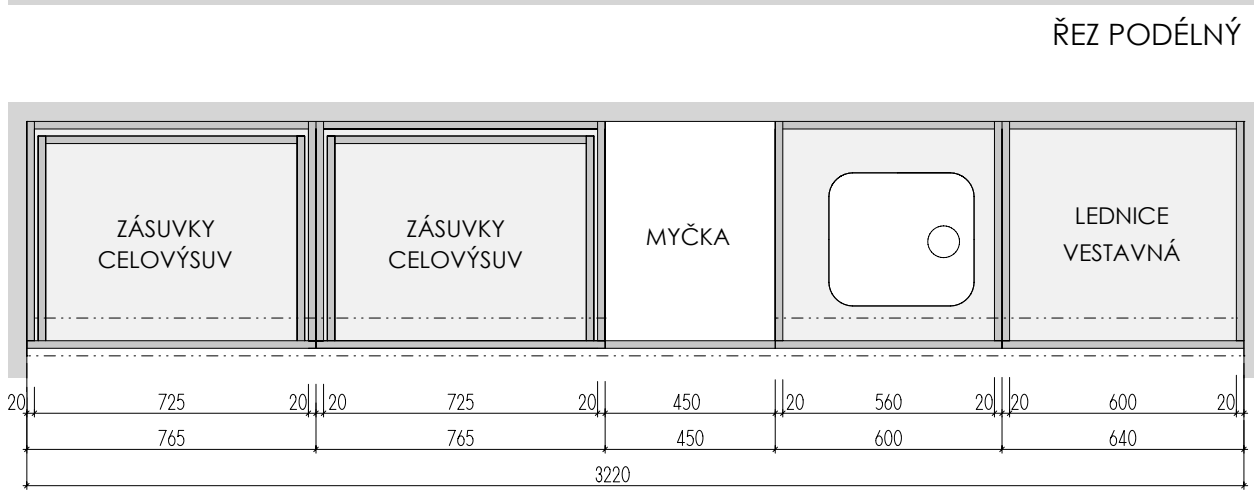

KUCH. KOUT 2 1.NP

MÍSTNOST: 102 64

DĚTSKÉ CENTRUM CHOČERADY | NÁVRH INTERIÉRU | 6/2018
 ATYPICKÝ NÁBYTEK | M 1:20
 KUCH.KOUT - VYŠETŘOVNA

MOA
 studio moa

PLAST. NOŽKY S ARETACÍ
NAKLAPÁV. SOKL S TĚSNICÍM PROFILEM