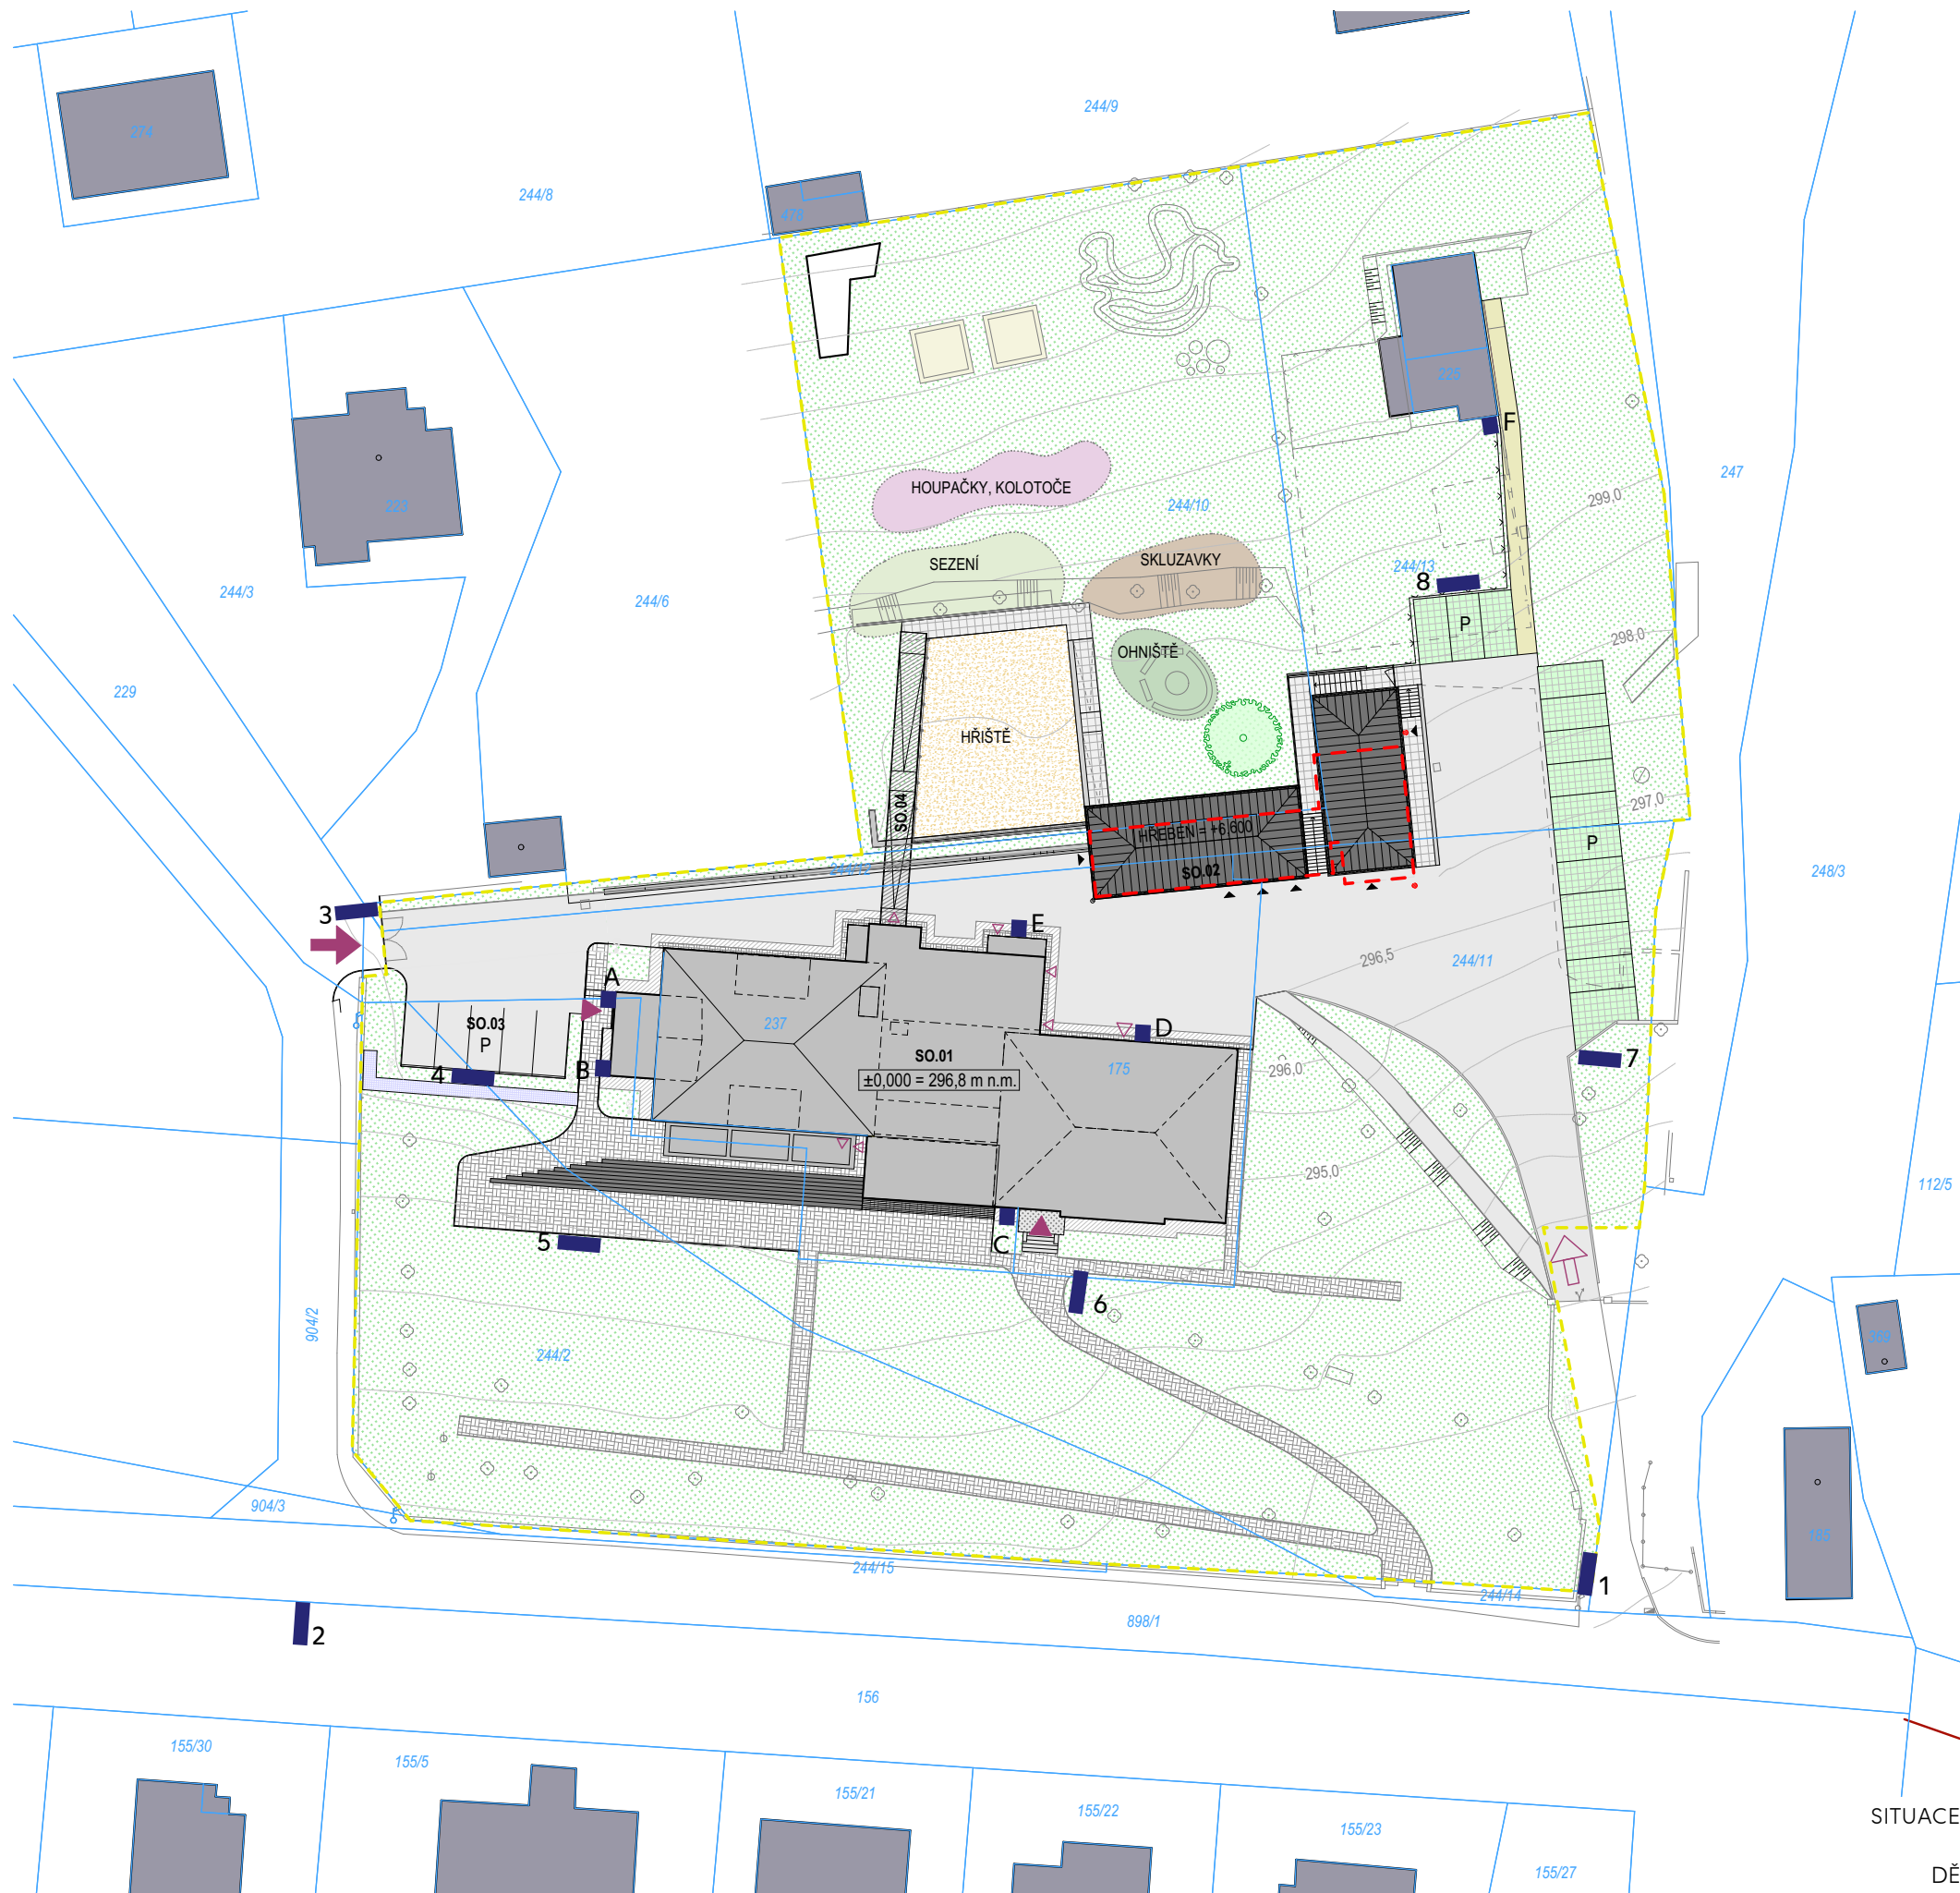

- 1-8 SAMOSTOJNÝ PANEĽ UKOTVENÝ V ZEMI
- A-F DESKY KOTVENÉ NA FASÁDU

SITUACE PŘEVZATA OD FIRMY TRANSPARENT STUDIO S.R.O.

DĚTSKÉ CENTRUM CHOCERADY | ORIENTAČNÍ SYSTÉM
SITUACE - UMÍSTĚNÍ PANEĽŮ | 6/2018