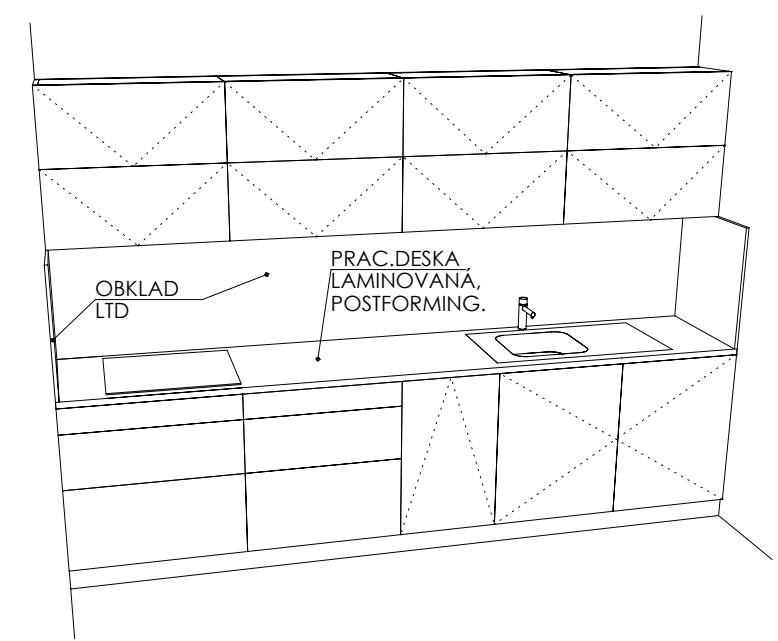

KUCH. KOUT 2 1.NP

MÍSTNOST: 102 64

DĚTSKÉ CENTRUM CHOČERADY | NÁVRH INTERIÉRU | 6/2018
 ATYPICKÝ NÁBYTEK | M 1:20
 KUCH.KOUT - VYŠETŘOVNA

MOA
 studio moa

PLAST. NOŽKY S ARETACÍ
NAKLAPÁV. SOKL S TĚSNICÍM PROFILEM