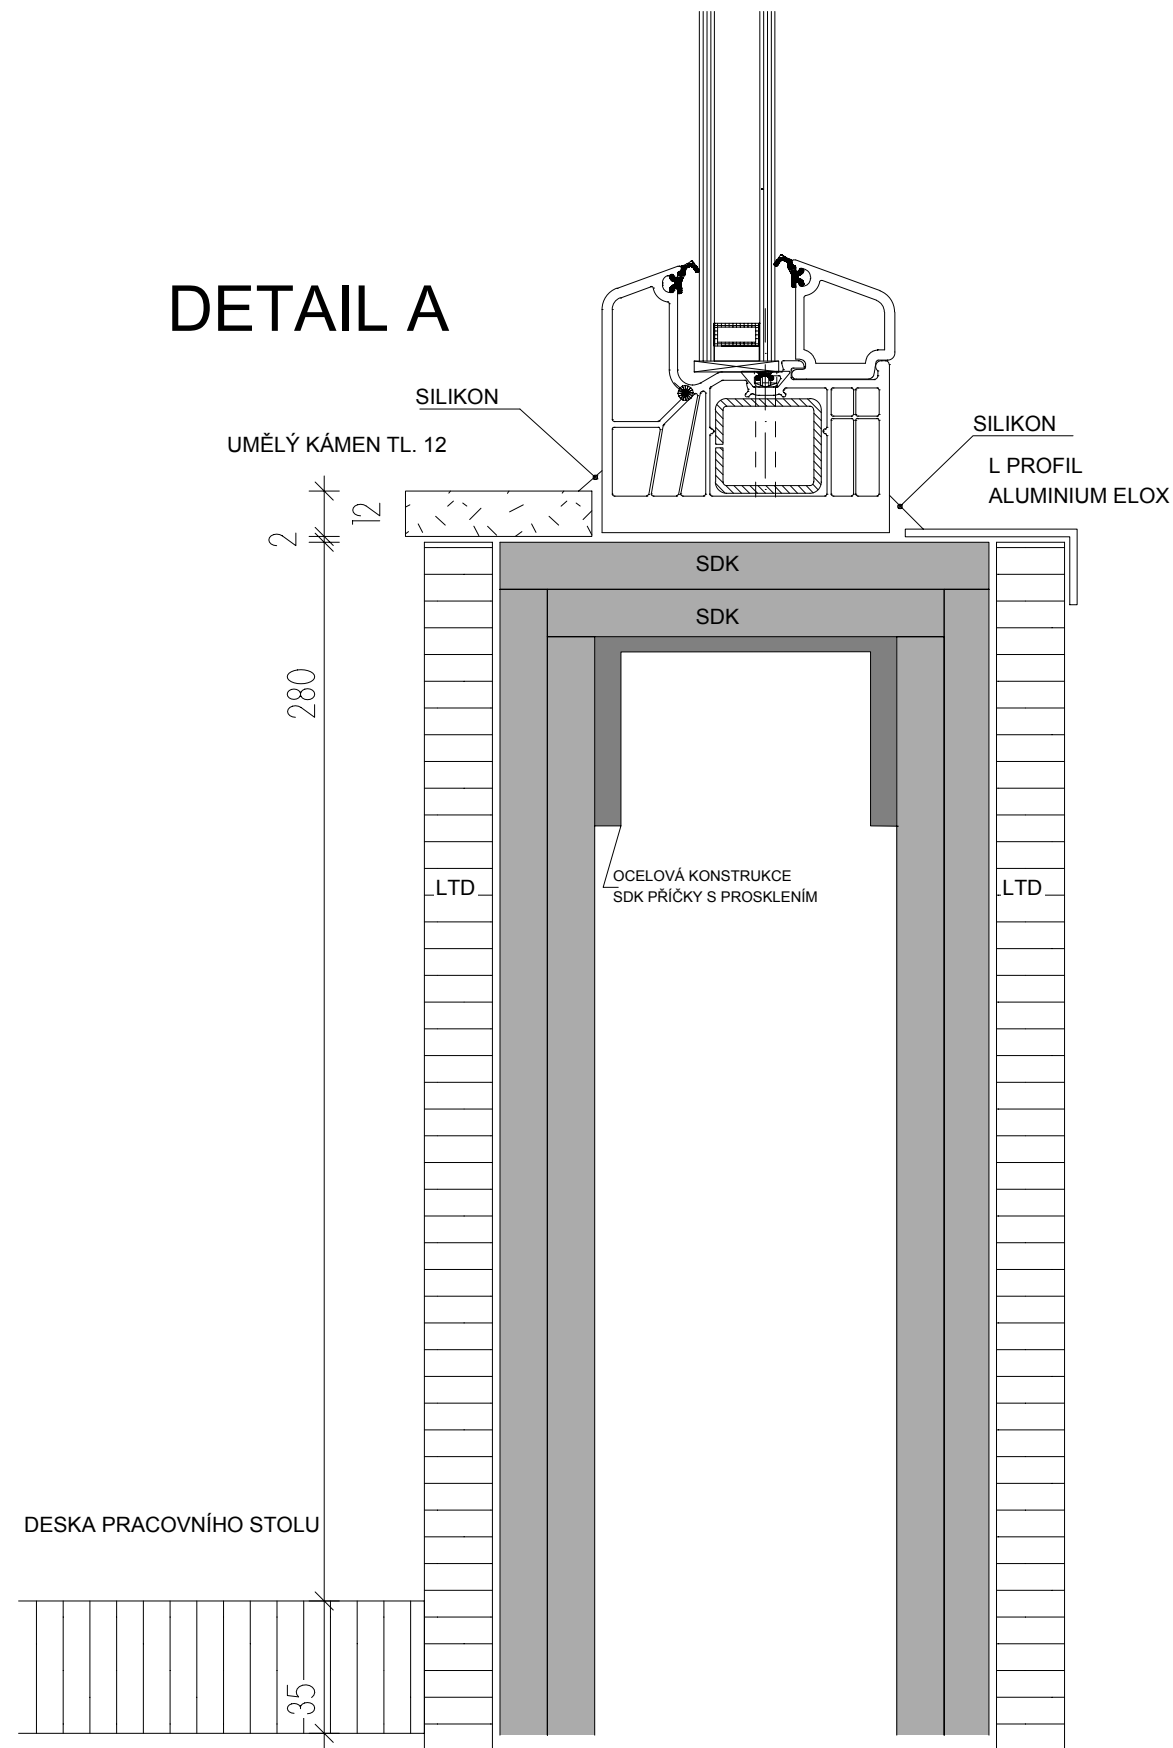

DETAILY- DŘEVĚNÉ OBKLADY

DĚTSKÉ CENTRUM CHOCERADY | NÁVRH INTERIÉRU | 6/2018
 DETAILY | M 1:10
 DŘEVĚNÝ OBKLAD

MOA
 studio moa

DETAILY- DŘEVĚNÉ OBKLADY

DETAIL A

DETAIL B

ROZMĚRY JSOU ORIENTAČNÍ, NUTNO PŘEMĚŘIT NA MÍSTĚ PO UKONČENÍ STAVEB.PRACÍ