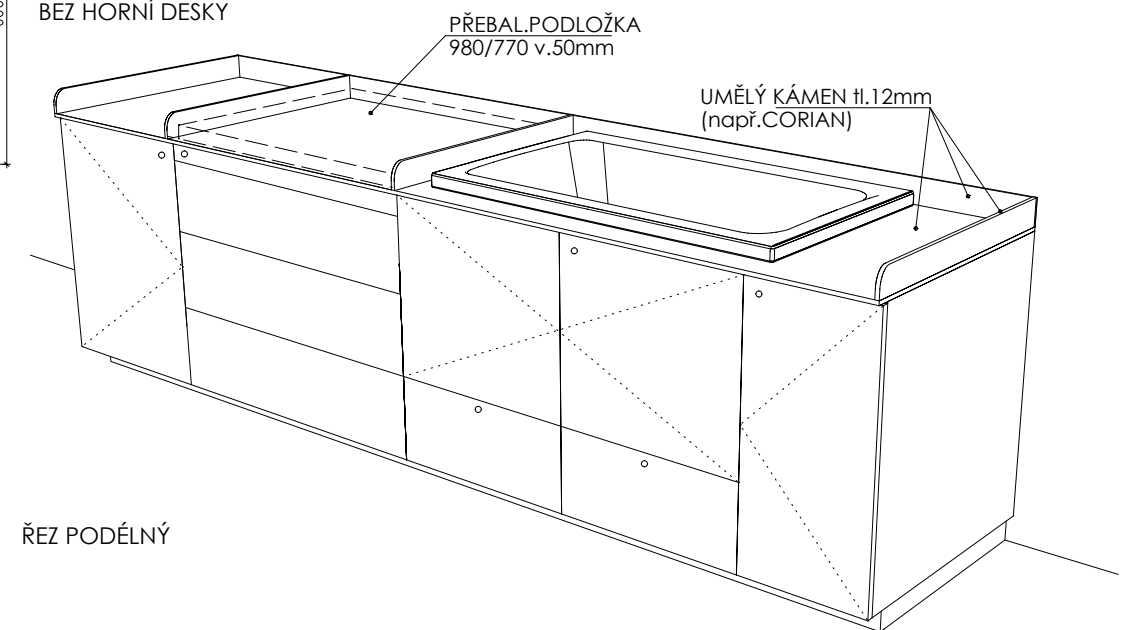

PŮDORYS BEZ HORNÍ DESKY

ŘEZ PODÉLNÝ

DEZÉN LTD: MÍSTNOST 102 03: U650 ST9 - KAPRADINOVĚ ZELENÁ

MÍSTNOST 202 03: U626 ST9 - KIWI ZELENÁ

HRANY ABS 2mm V PŘÍSLUŠNÉ BARVĚ

UMĚLÝ KÁMEN - ODSTÍN HANEX ICE QUEEN T-050 - VŠECHNY VNITŘNÍ ROHY

ZAKULACENY R 12mm - VIZ DETAIL B

ROZMĚRY JSOU ORIENTAČNÍ, NUTNO PŘEMĚŘIT NA MÍSTĚ PO UKONČENÍ STAVEB. PRACÍ

ULOŽENÍ POLIC JE VÝŠKOVĚ MĚNITELNÉ

ELEKTR. A SLABOPROUDÉ ZÁSUVKY BUDOU OSAZENY PO KOORDINACI SE STAVBOU

KORPUS SKŘÍNKY PRO VANU BUDE UPRAVEN DLE SKUTEČNÉ TECHNOLOGIE VANY

NA KŘÍDLĚ DVEŘÍ BEZ ZÁMKU JE VNITŘNÍ LIŠTA ZAMEZUJÍCÍ OTEVŘENÍ - KLAPAČKA

PŘED VÝROBU BUDE DÍLENSKÁ DOKUMENTACE ODSOUHLASENA ARCHITEKTEM

MYCÍ STŮL A-St-2

MÍSTNOSTI: 102 03
202 03