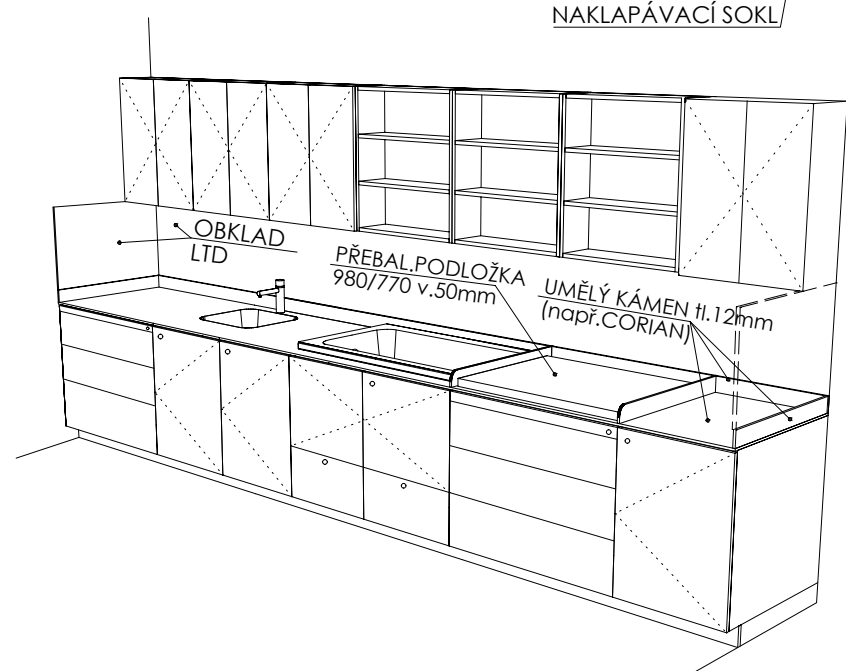

ŘEZ PODÉLNÝ

PŮDORYS BEZ HORNÍ DESKY

DEZÉN LTD: HORNÍ SKŘÍŇKY+OBKLAD: **U500 ST9 - LEDOVCOVĚ MODRÁ**

DOLNÍ SKŘÍŇKY: **U646 ST9 - NIAGÁRSKÁ ZELENÁ**

HRANY ABS 2mm V PŘÍSLUŠNÉ BARVĚ (U ZÁDOVÉ DESKY- PO CELÉM OBVODĚ)