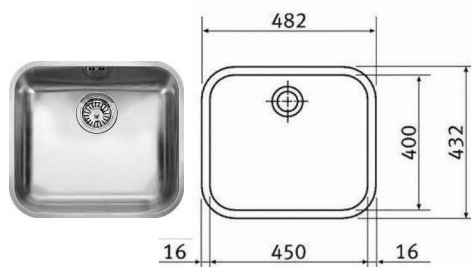

MYCÍ STŮL A-St-5 _2

MÍSTNOST: 202 62

DĚTSKÉ CENTRUM CHOCERADY | NÁVRH INTERIÉRU | 6/2018
ATYPICKÝ NÁBYTEK | M 1:20
MYCÍ STŮL A-St-5

MOA
studio moa

STOJÁNKOVÁ TLAKOVÁ BATERIE V CHROMOVÉM PROVEDENÍ. (např. Franke Samoa Chrom)