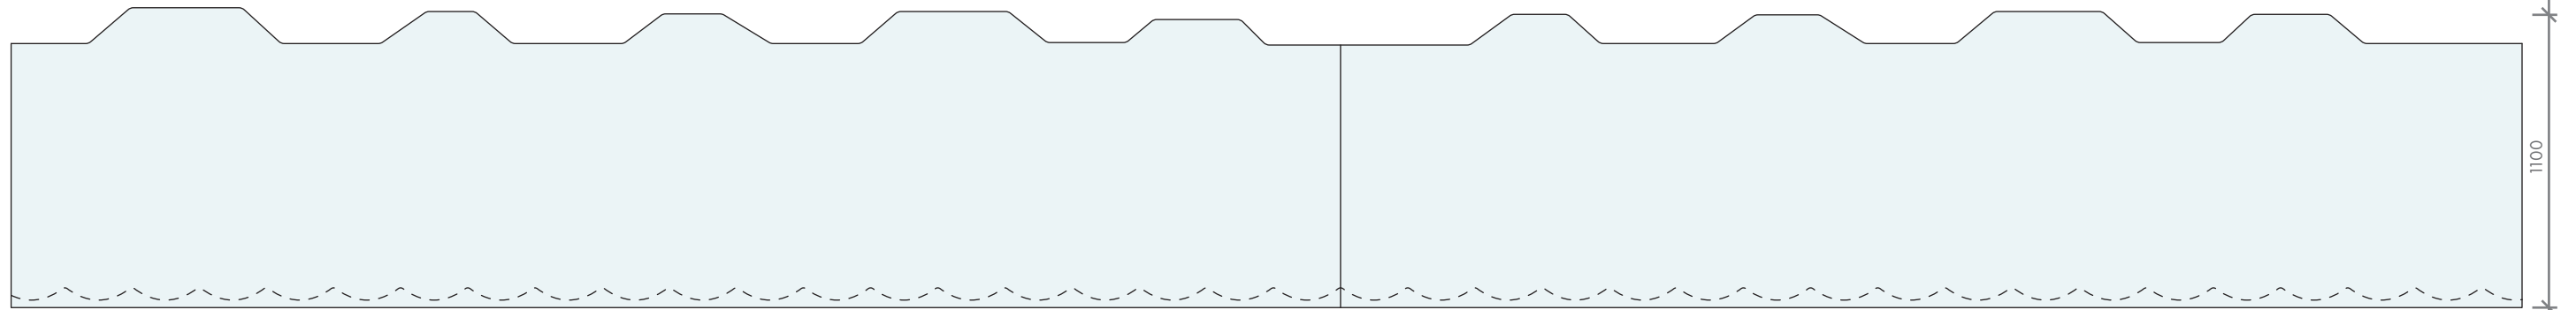

2A - DESKA DRUHÉHO PLÁNU - BÍLÉ HLADKÉ LAMINO