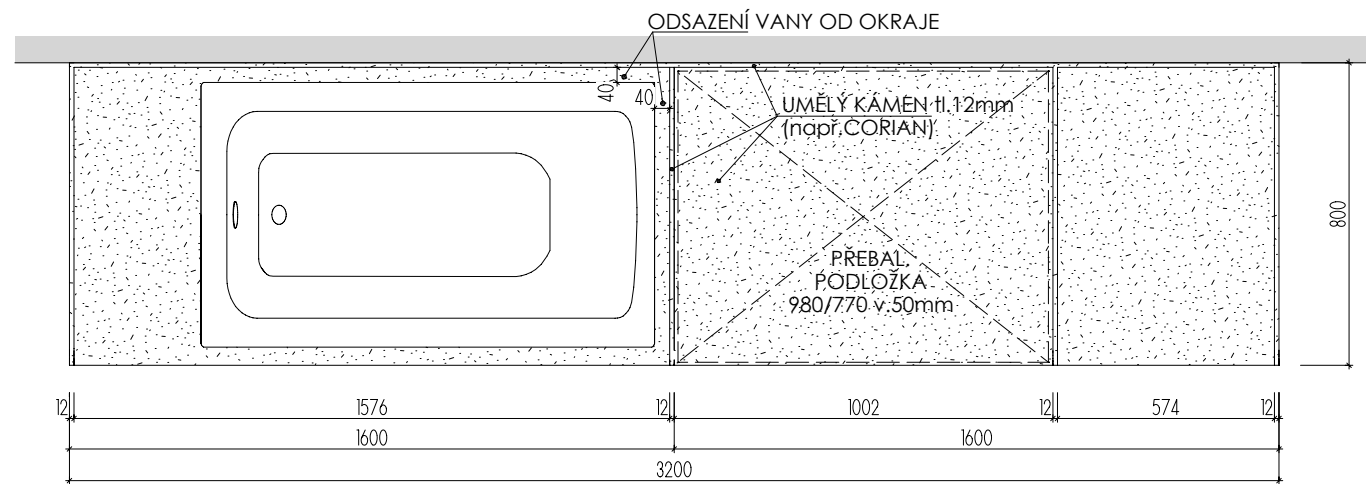

KUCH. KOUT 4 3.NP

MÍSTNOST: 302 64

DĚTSKÉ CENTRUM CHOCERADY | NÁVRH INTERIÉRU | 6/2018
 ATYPICKÝ NÁBYTEK | M 1:20
 KUCH.KOUT

MOA
 studio moa

OBKLAD
LTD

PRAC.DESKA
LAMINOVANÁ,
POSTFORMING.

ŘEZ PŘÍČNÝ

PŮDORYS