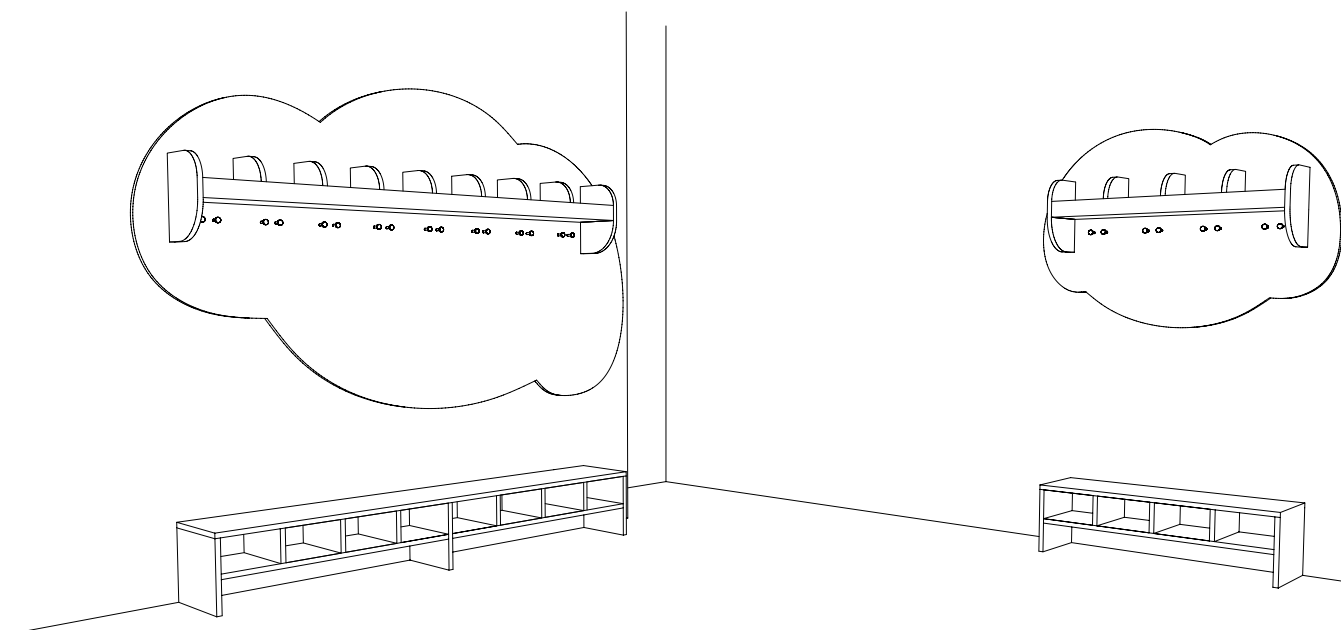

A-S-24

MÍSTNOST : 201 32

MATERIÁL: LTD
DEZÉNY: POLICE+OBLAK: U500 ST9 - LEDOVCOVĚ MODRÁ
LAVICE: U630 ST9 - LIMETKOVĚ ZELENÁ
HRANY ABS 2mm V PŘÍSLUŠNÉ BARVĚ

ROZMĚRY JSOU ORIENTAČNÍ, NUTNO PŘEMĚŘIT NA MÍSTĚ PO UKONČENÍ STAVEB.PRACÍ
PŘED VÝROBOU BUDE DÍLENSKÁ DOKUMENTACE ODSOUHLASENA ARCHITEKTEM

ATYPICKÝ NÁBYTEK 2.NP

DĚTSKÉ CENTRUM CHOCERADY | NÁVRH INTERIÉRU | 6/2018
ATYPICKÝ NÁBYTEK | M 1:20
VĚŠÁKY A LAVICE A-S-23, A-S-24

MOA
studio moa