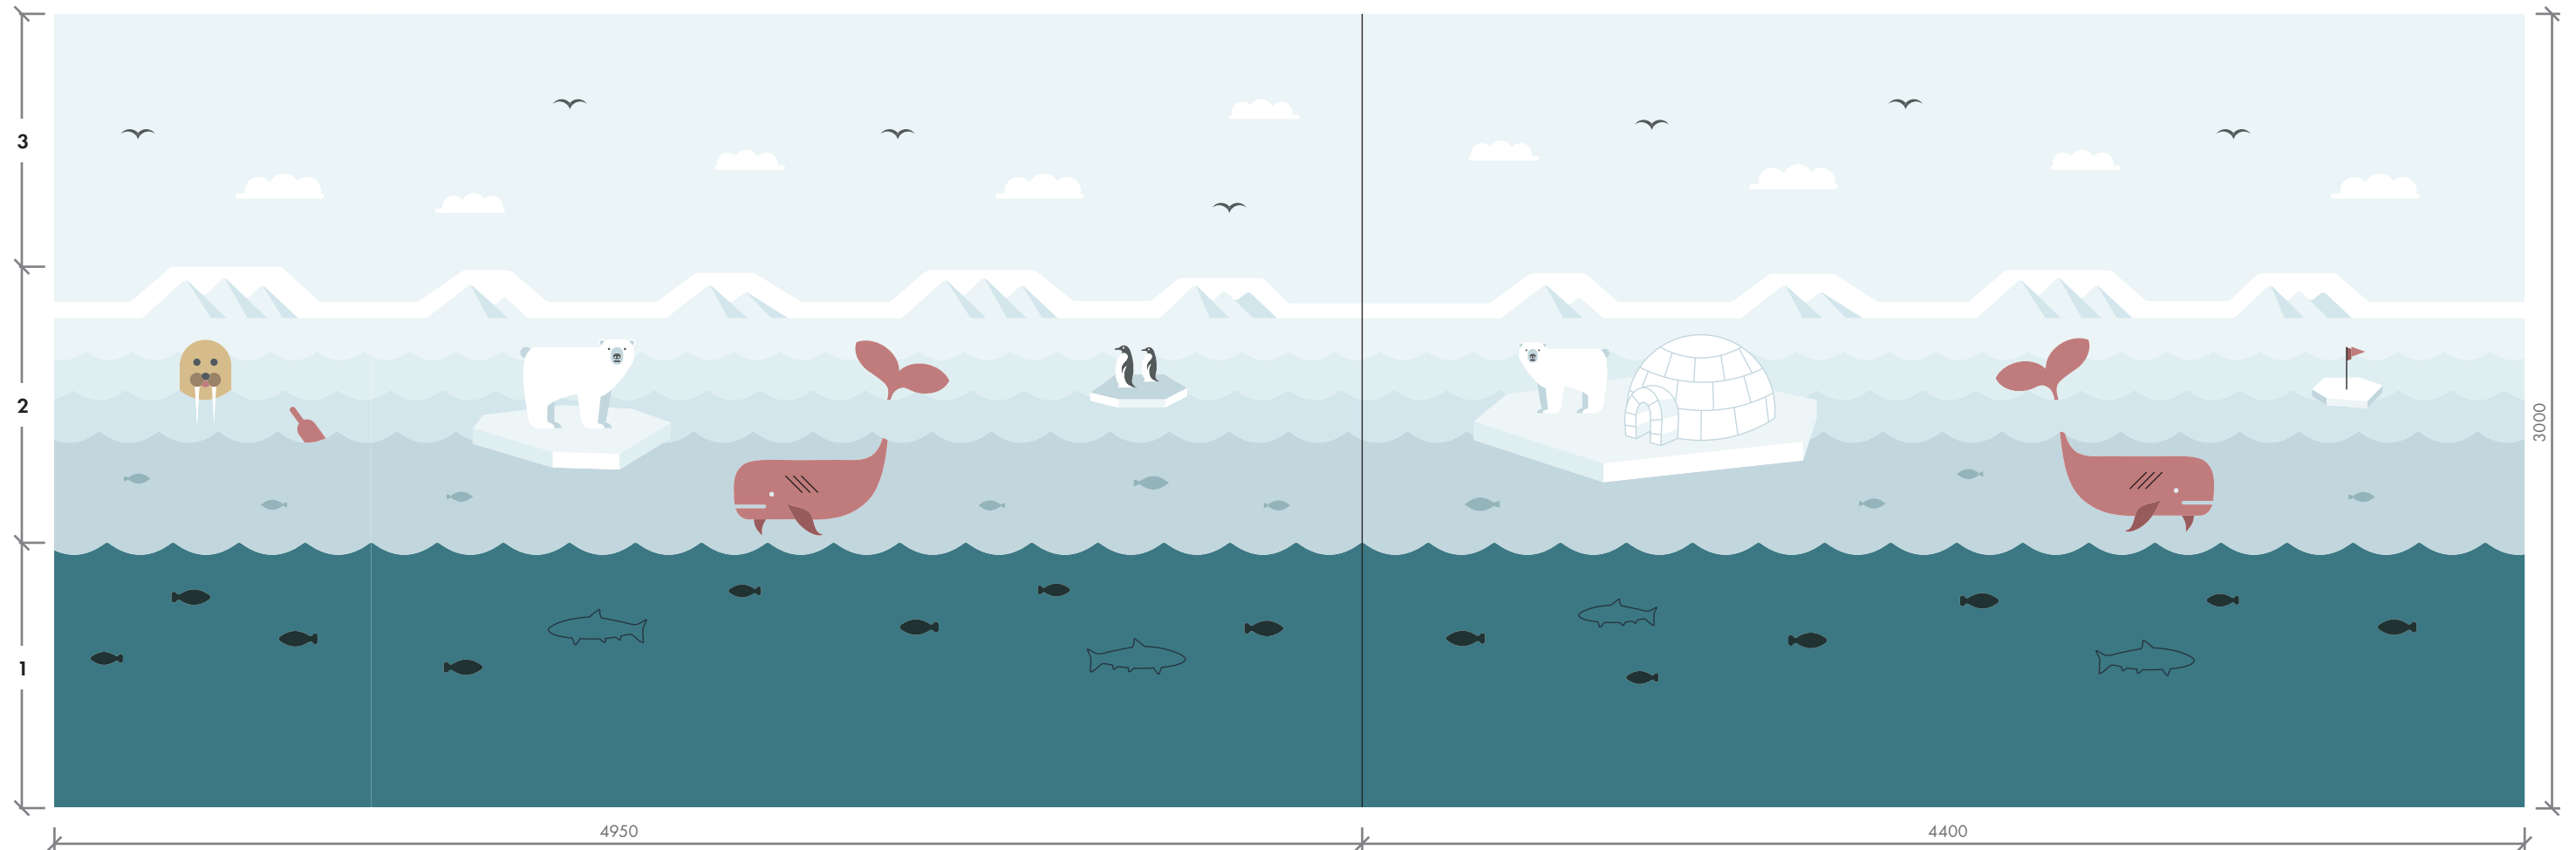

POKOJ 202-64 - TÉMA VODNÍ SVĚT

2 části obkladu | 4,95 m x 3 m | 4,4 m x 3 m | 2x dřevěná deska, digitální tisk + výmalba

---

1 - obklad černá MDF + laminát U646 ST9 + gravírované motivy

2 - obklad bílé hladké lamino + digitální tisk

3 - výmalba + malba dekoru přes šablony