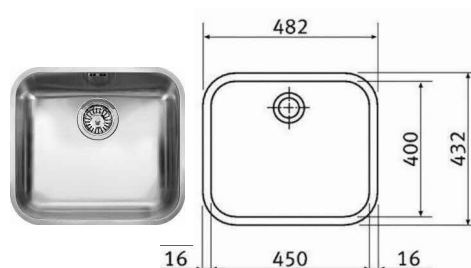

DEZÉN LTD: HORNÍ SKŘÍŇKY+OBKLAD: **U500 ST9 - LEDOVCOVĚ MODRÁ**

DOLNÍ SKŘÍŇKY: **U646 ST9 - NIAGÁRSKÁ ZELENÁ**

HRANY ABS 2mm V PŘÍSLUŠNÉ BARVĚ (U ZÁDOVÉ DESKY- PO CELÉM OBVODĚ)

UMĚLÝ KÁMEN - ODSTÍN **HANEX ICE QUEEN T-050** - VŠECHNY VNITŘNÍ ROHY

ZAKULACENY R 12mm - VIZ DETAIL B

MYCÍ STŮL **A-St-4** _2

MÍSTNOST: 202 64

ROZMĚRY JSOU ORIENTAČNÍ, NUTNO PŘEMĚRIT NA MÍSTĚ PO UKONČENÍ STAVEB.PRACÍ
ULOŽENÍ POLIC JE VÝŠKOVĚ MĚNITELNÉ

ELEKTR. A SLABOPROUDÉ ZÁSUVKY BUDOU OSAZENY PO KOORDINACI SE STAVBOU
KORPUS SKŘÍŇKY PRO VANU BUDE UPRAVEN DLE SKUTEČNÉ TECHNOLOGIE VANY
NA KŘÍDLĚ DVEŘÍ BEZ ZÁMKU JE VNITŘNÍ LIŠTA ZAMEZUJÍCÍ OTEVŘENÍ - KLAPAČKA
VEŠKERÉ SPÁRY MEZI SVISLÝM OBKLADEM LTD A UMĚLÝM KAMENEM BUDOU ZASILIKOVÁNY
PŘED VÝROBU BUDE DÍLENSKÁ DOKUMENTACE ODSOUHLAŠENA ARCHITEKTEM

DĚTSKÉ CENTRUM CHOCERADY | NÁVRH INTERIÉRU | 6/2018
ATYPICKÝ NÁBYTEK | M 1:20
MYCÍ STŮL A-St-4

MOA
studio moa