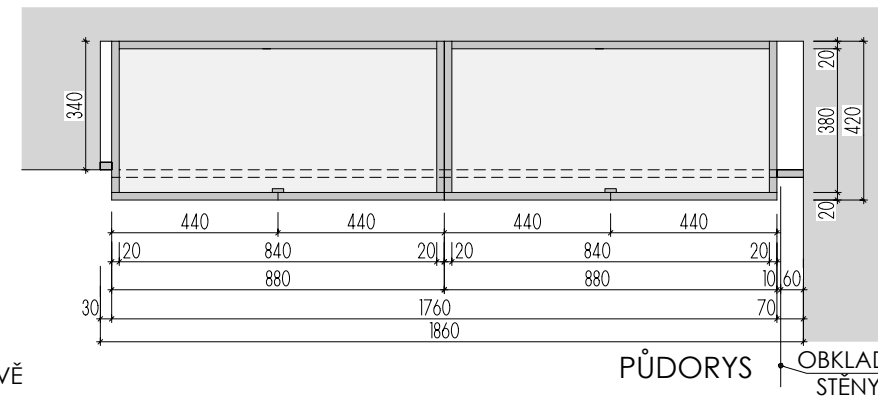

ŘEZ PODÉLNÝ

PŮDORYS