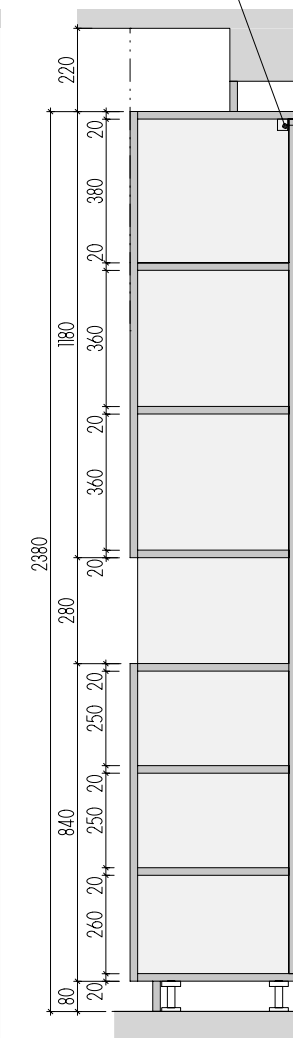

ATYPICKÝ STŮL **A-St-9** 2ks

MÍSTNOST: 102 65
201 32

DĚTSKÉ CENTRUM CHOCERADY | NÁVRH INTERIÉRU | 6/2018
ATYPICKÝ NÁBYTEK | M 1:20
ATYPICKÝ STŮL A-St-9

MOA
studio moa

POHLED

ŘEZ PODÉLNÝ

ŘEZ A-A

ŘEZ B-B