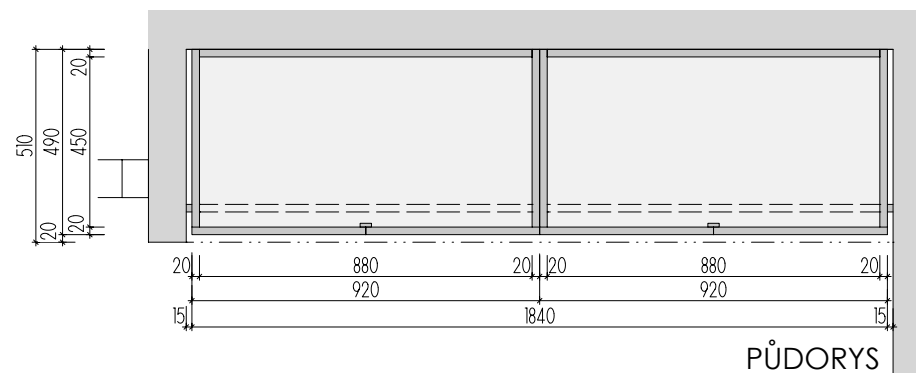

PŮDORYS

A-S-16

MÍSTNOST : 102 32