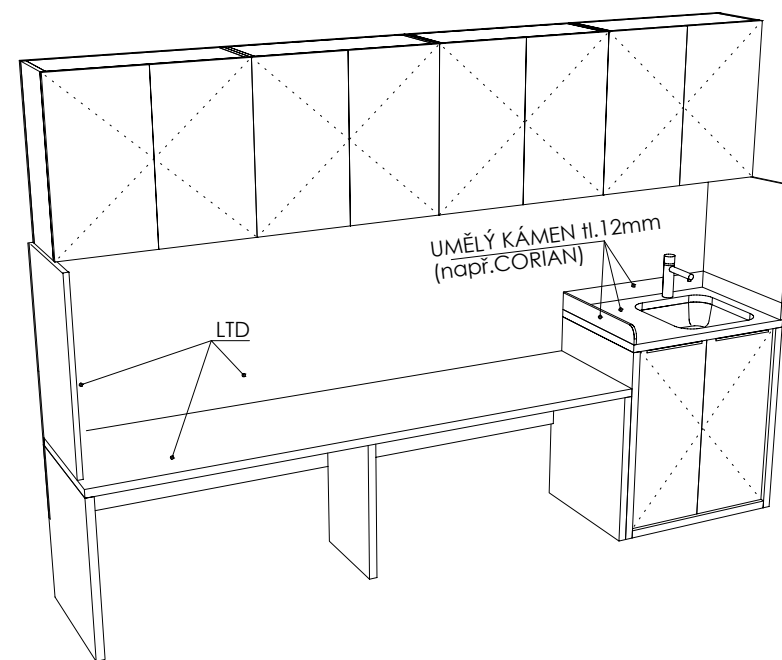

DEZÉN LTD: **F649 ST16 - JÍLOVEC BÍLÝ**
HRANY ABS 2mm V PŘÍSLUŠNÉ BARVĚ (U ZÁDOVÉ DESKY - PO CELÉM OBVODĚ)
UMĚLÝ KÁMEN - ODSŤÍN **HANEX ICE QUEEN T-050** - VŠECHNY VNITŘNÍ ROHY
ZAKULACENY R 12mm - VIZ DETAIL B
ROZMĚRY JSOU ORIENTAČNÍ, NUTNO PŘEMĚŘIT NA MÍSTĚ PO UKONČENÍ STAVEB.PRACÍ
ULOŽENÍ POLIC JE VÝŠKOVĚ MĚNITELNÉ
ELEKTR. A SLABOPROUDÉ ZÁSUVKY BUDOU OSAZENY PO KOORDINACI SE STAVBOU
VEŠKERÉ SPÁRY MEZI SVISLÝM OBKLADEM LTD A UMĚLÝM KAMENEM BUDOU ZASILIKOVÁNY
PŘED VÝROBOU BUDE DÍLENSKÁ DOKUMENTACE ODSOUHLAŠENA ARCHITEKTEM

ATYPICKÝ STŮL **A-St-8**

MÍSTNOST: 202 61

DĚTSKÉ CENTRUM CHOCERADY | NÁVRH INTERIÉRU | 6/2018
ATYPICKÝ NÁBYTEK | M 1:20
ATYPICKÝ STŮL A-St-8

MOA
studio moa