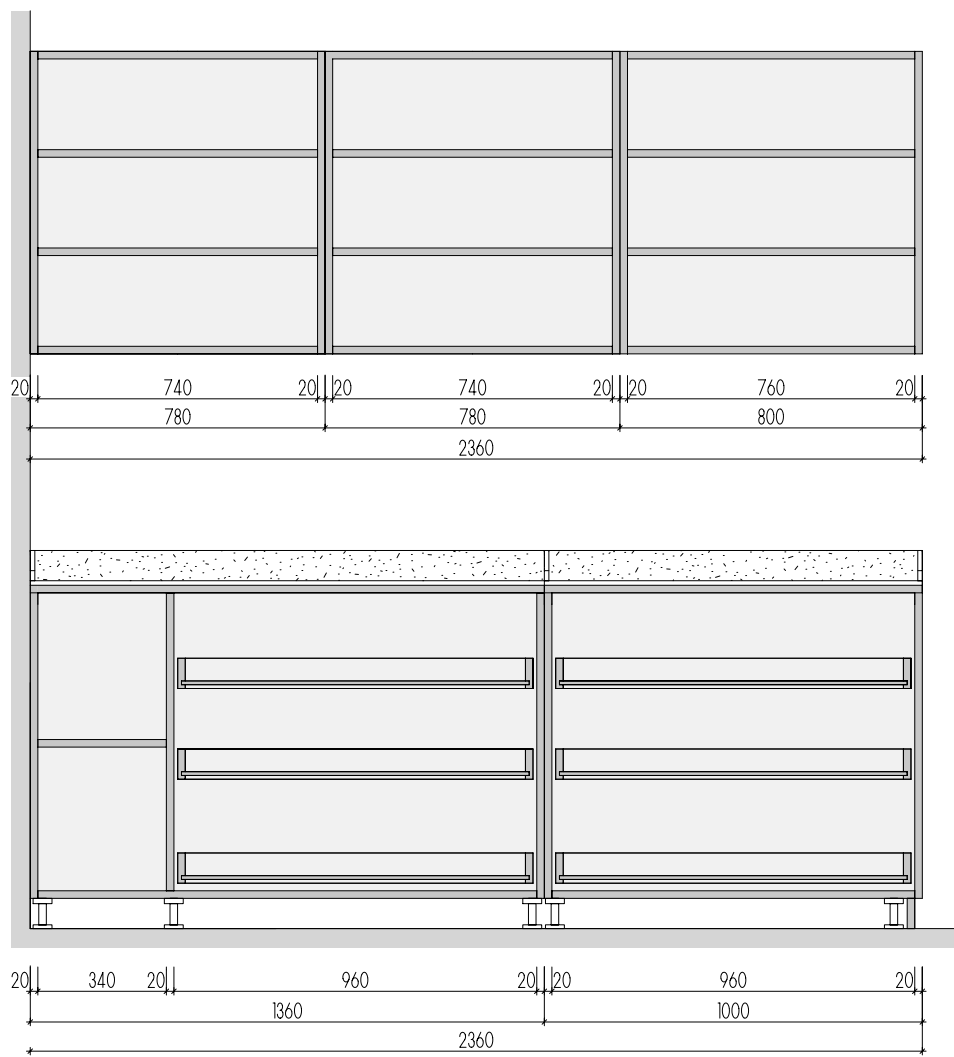

ŘEZ PODÉLNÝ