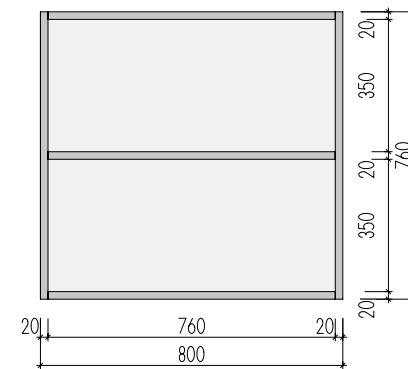

A-S-27

MÍSTNOST : 202 33

DEZÉNY: U626 ST9 - KIWI ZELENÁ
HRANY ABS 2mm V PŘÍSLUŠNÉ BARVĚ

ROZMĚRY JSOU ORIENTAČNÍ, NUTNO PŘEMĚRIT NA MÍSTĚ PO UKONČENÍ STAVEB.PRACÍ
PŘED VÝROBOU BUDE DÍLENSKÁ DOKUMENTACE ODSOUHLASENA ARCHITEKTEM
ULOŽENÍ POLIC JE VÝŠKOVĚ MĚNITELNÉ

ATYPICKÉ SKŘÍNĚ 2.NP