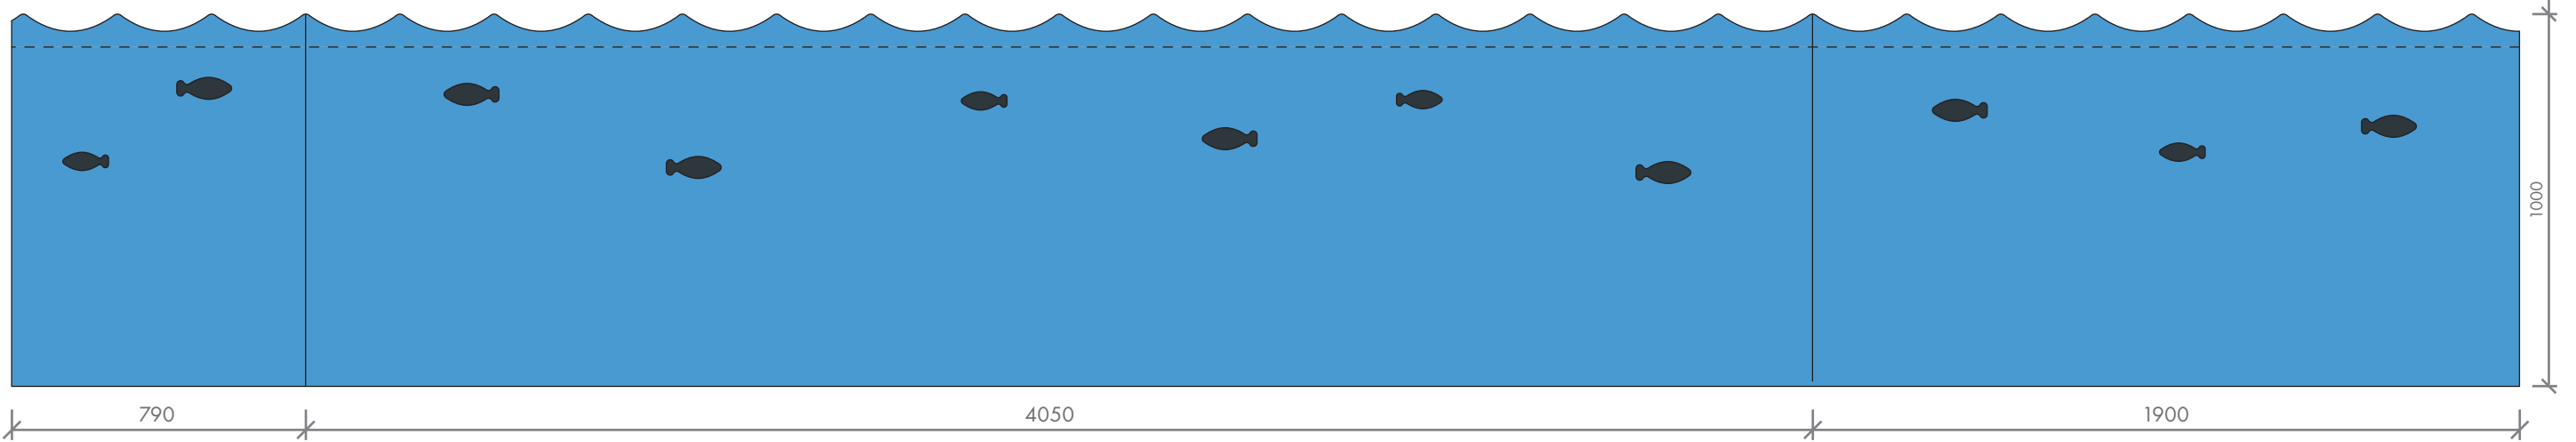

1 - DESKA PRVNÍHO PLÁNU - ČERNÁ MDF + LAMINÁT U515 ST9 + GRAVÍROVANÉ MOTIVY