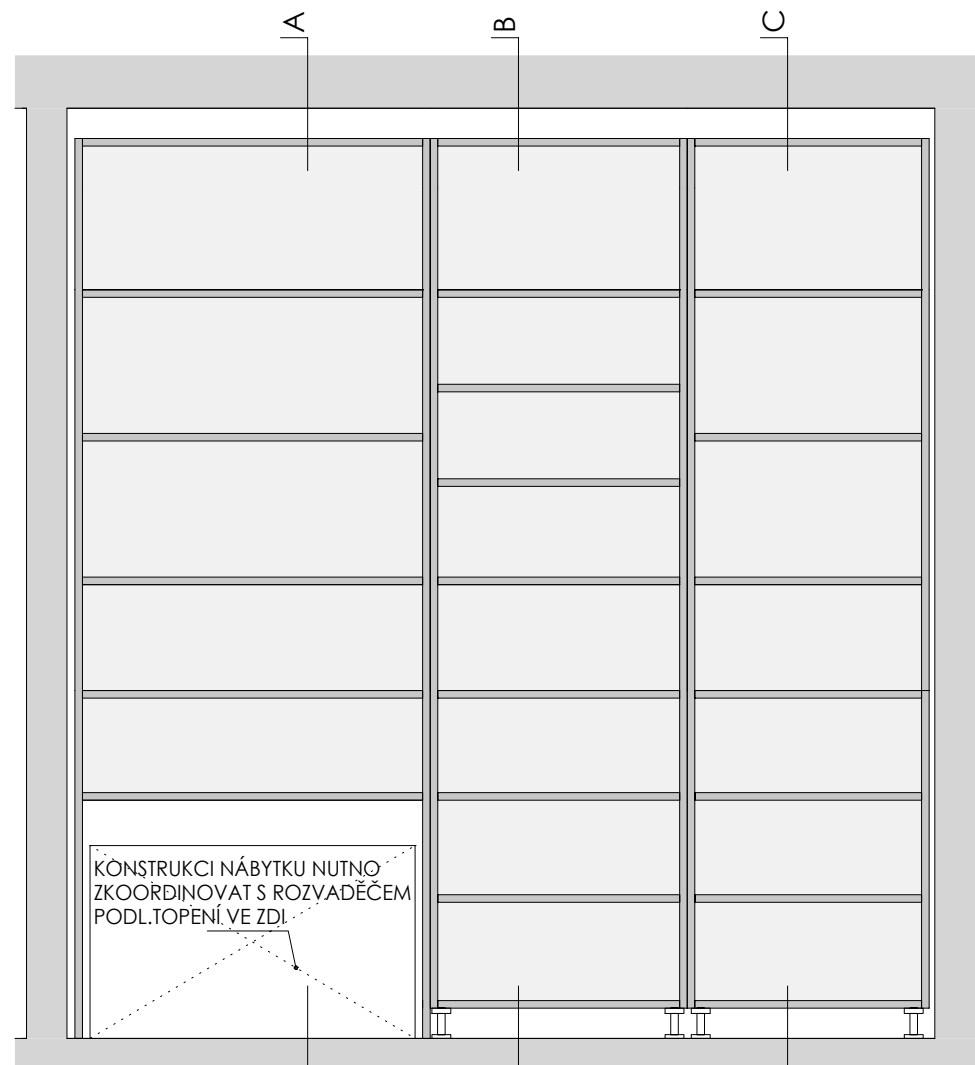

ATYPICKÝ STŮL **A-St-9** 2ks

MÍSTNOST: 102 65
201 32

DĚTSKÉ CENTRUM CHOCERADY | NÁVRH INTERIÉRU | 6/2018
ATYPICKÝ NÁBYTEK | M 1:20
ATYPICKÝ STŮL A-St-9

MOA
studio moa

POHLED

ŘEZ PODÉLNÝ

ŘEZ A-A

ŘEZ B-B