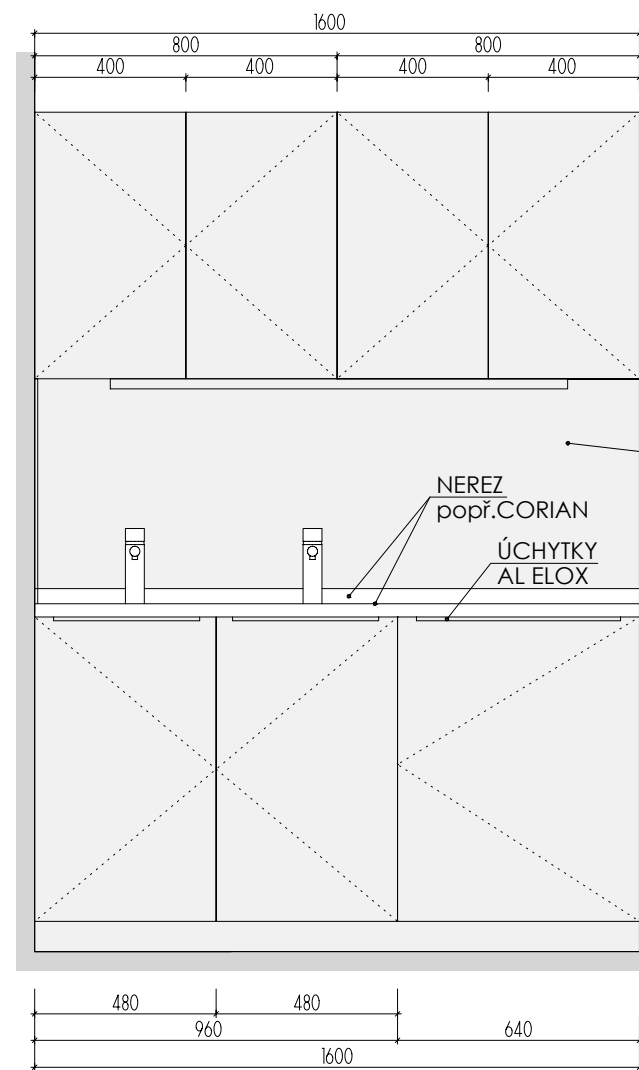

POHLED

DEZÉNY: KORPUSY: LTD EGGER U788 ST9 ARKTICKÁ ŠEDÁ
DVÍŘKA: LTD EGGER H3704 ST15 OŘECH AIDA TABÁKOVÝ
OBKLAD STĚNY - ZÁDOVÁ DESKA tl.8mm EGGER F147 ST82 VALENTINO ŠEDÉ
- OPATŘENA HRANOU ABS PO CELÉM OBVODU
HRANY ABS tl.2mm V PŘÍSLUŠNÉ BARVĚ

ROZMĚRY JSOU ORIENTAČNÍ, NUTNO PŘEMĚŘIT NA MÍSTĚ PO UKONČENÍ STAVEB.PRACÍ.
ELEKTR. A SLABOPROUDÉ ZÁSUVKY BUDOU OSAZENY NA OBKLAD LTD (NUTNÁ KOORDINACE SE STAVBOU).
OSAZENÍ OSVĚTLENÍ BUDE KOORDINOVÁNO S VÝVODY ELEKTRO BĚHEM REALIZACE.
OSVĚTLENÍ BUDE ŘEŠENO BUĎ LED PROFILEM + TRAFU + VYPÍNAČ + NAPOJENÍ NA VÝVOD ELEKTRO
A NEBO TYPOVÝM PŘISAZENÝM SVÍTIDLEM S VLASTNÍM VYPÍNAČEM NAPOJENÝM VIDITELNĚ DO ZÁSUVKY.
ULOŽENÍ POLIC JE VÝŠKOVĚ MĚNITELNÉ

KUCH. KOUT 2 1.NP

MÍSTNOST: 102 64

DĚTSKÉ CENTRUM CHOČERADY | NÁVRH INTERIÉRU | 6/2018
ATYPICKÝ NÁBYTEK | M 1:20
KUCH.KOUT - VYŠETŘOVNA

MOA
studio moa