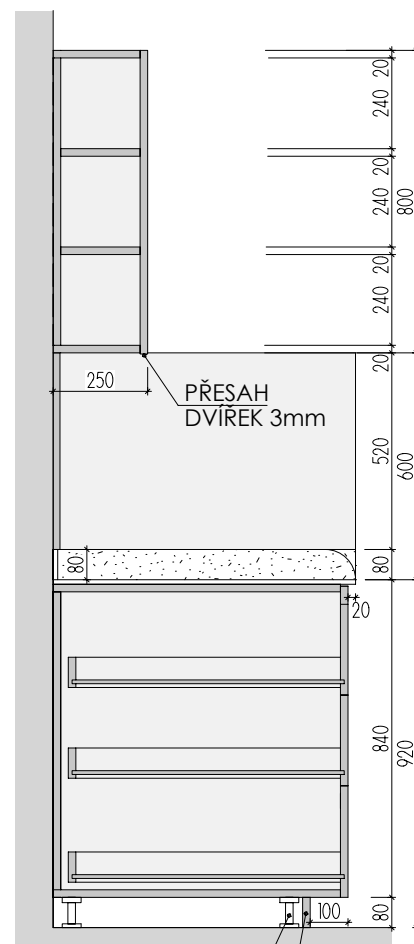

ŘEZ PODÉLNÝ