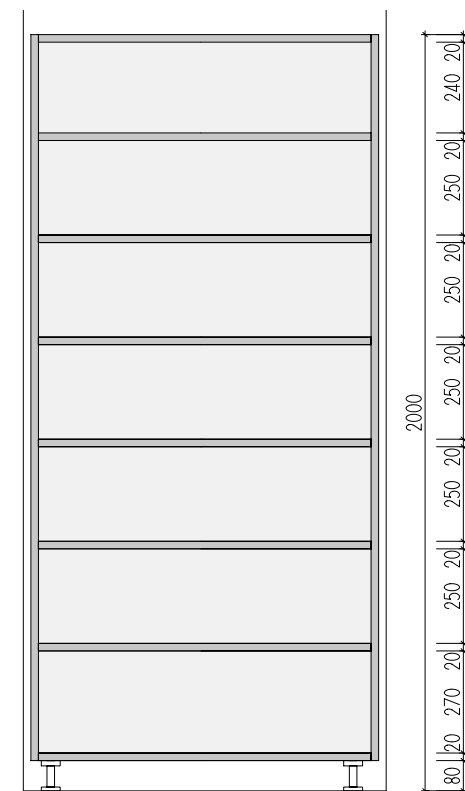

ATYPICKÉ SKŘÍNĚ 1.NP

DĚTSKÉ CENTRUM CHOCERADY | NÁVRH INTERIÉRU | 6/2018
ATYPICKÝ NÁBYTEK | M 1:20
SKŘÍNĚ A-S-10

MOA
studio moa

POHLED

ŘEZ PODÉLNÝ

ŘEZ PŘÍČNÝ

PŮDORYS

A-S-11