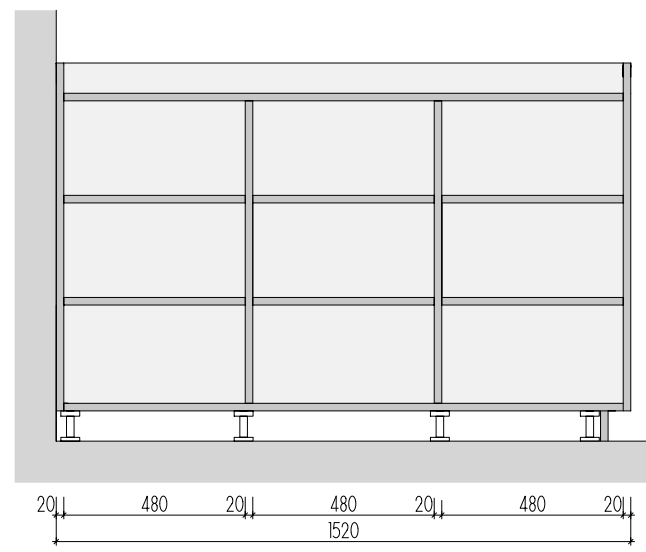

ATYPICKÝ STŮL **A-St-8**

MÍSTNOST: 202 61

DĚTSKÉ CENTRUM CHOCERADY | NÁVRH INTERIÉRU | 6/2018
 ATYPICKÝ NÁBYTEK | M 1:20
 ATYPICKÝ STŮL A-St-8

MOA
 studio moa

ŘEZ PŘÍČNÝ

ŘEZ PODÉLNÝ

POHLED

PŮDORYS
BEZ HORNÍ DESKY