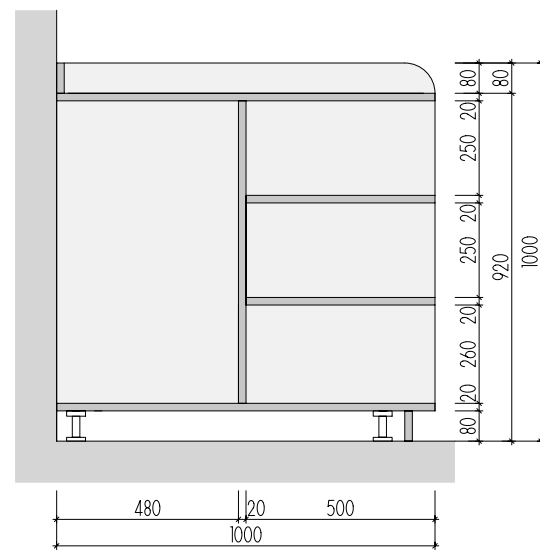

ŘEZ PŘÍČNÝ

DEZÉN LTD: U626 ST9 - KIWI ZELENÁ
HRANY ABS 2mm V PŘÍSLUŠNÉ BARVĚ

ROZMĚRY JSOU ORIENTAČNÍ, NUTNO PŘEMĚŘIT NA MÍSTĚ PO UKONČENÍ STAVEB.PRACÍ
ELEKTR. A SLABOPROUDÉ ZÁSUVKY BUDOU OSAZENY PO KOORDINACI SE STAVBOU
PŘED VÝROBOU BUDE DÍLENSKÁ DOKUMENTACE ODSOUHLASENA ARCHITEKTEM

ATYPICKÝ STŮL **A-St-9** 2ks

MÍSTNOST: 102 65
201 32

DĚTSKÉ CENTRUM CHOCERADY | NÁVRH INTERIÉRU | 6/2018
ATYPICKÝ NÁBYTEK | M 1:20
ATYPICKÝ STŮL A-St-9

MOA
studio moa