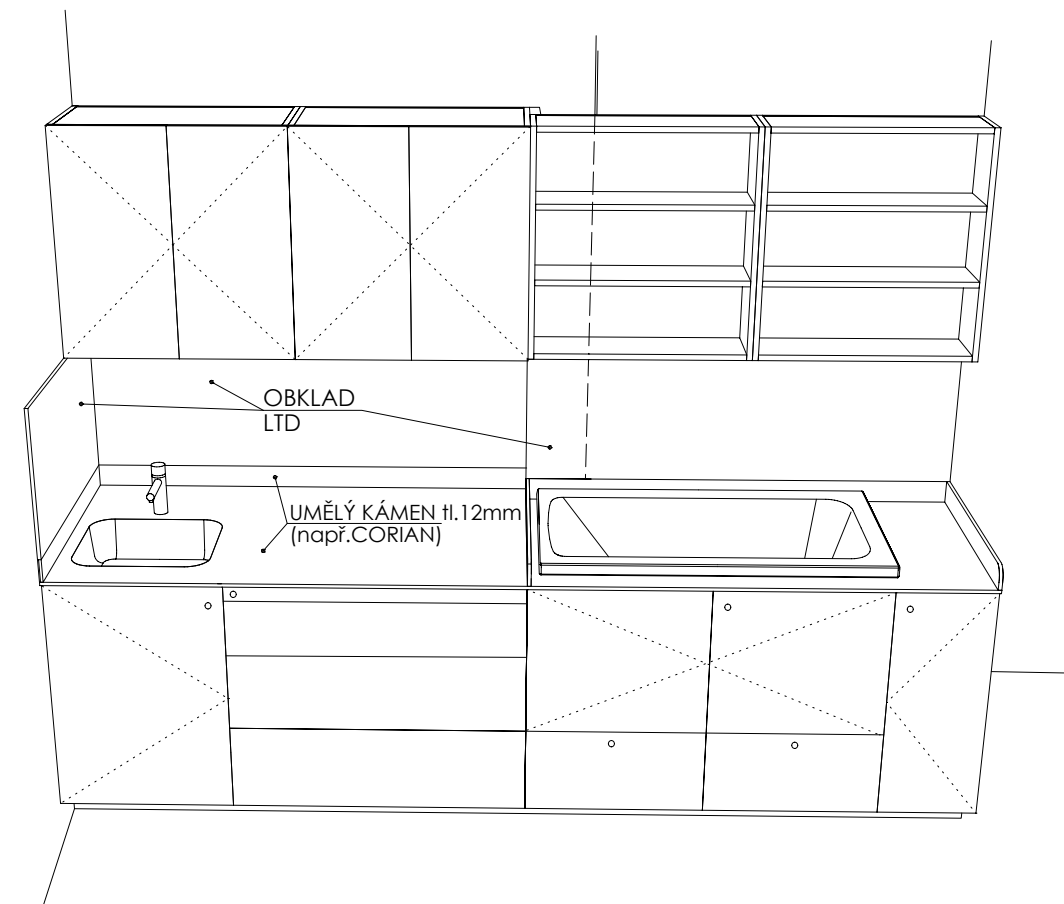

DŘEZ NEREZ
OSAŽEN POD DESKU Z UMĚLÉHO KAMENE - VIZ DETAIL B
ODSAZENÍ VANY OD OKRAJE
POHLED

STOJÁNKOVÁ TLAKOVÁ BATERIE V CHROMOVÉM PROVEDENÍ. (např. Franke Samoa Chrom)

DŘEZ NEREZOVÝ DO UMĚLÝCH KAMENŮ PRO SPODNÍ ZABUDOVÁNÍ (např.: Franke GAX 110-45)

DEZÉN LTD: U140 ST9 - ŠAFRÁNOVĚ ŽLUTÁ
HRANY ABS 2mm V PŘÍSLUŠNÉ BARVĚ (U ZÁDOVÉ DESKY- PO CELÉM OBVODĚ)
UMĚLÝ KÁMEN - ODSŤÍN HANEX ICE QUEEN T-050 - VŠECHNY VNITŘNÍ ROHY ZAKULACENY R 12mm - VIZ DETAIL B

MYCÍ STŮL A-St-6 _1

MÍSTNOST: 202 63

ROZMĚRY JSOU ORIENTAČNÍ, NUTNO PŘEMĚŘIT NA MÍSTĚ PO UKONČENÍ STAVEB.PRAČÍ
ULOŽENÍ POLIC JE VÝŠKOVĚ MĚNITELNÉ
ELEKTR. A SLABOPROUDÉ ZÁSUVKY BUDOU OSAZENY PO KOORDINACI SE STAVBOU
KORPUS SKŘÍŇKY PRO VANU BUDE UPRAVEN DLE SKUTEČNÉ TECHNOLOGIE VANY
NA KŘÍDLE DVEŘÍ BEZ ZÁMKU JE VNITŘNÍ LIŠTA ZAMEZUJÍCÍ OTEVŘENÍ - KLAPAČKA
VEŠKERÉ SPÁRY MEZI SVISLÝM OBKLADEM LTD A UMĚLÝM KAMENEM BUDOU ZASILIKOVÁNY
PŘED VÝROBOU BUDE DÍLENSKÁ DOKUMENTACE ODSOUHLASENA ARCHITEKTEM

DĚTSKÉ CENTRUM CHOCERADY | NÁVRH INTERIÉRU | 6/2018
ATYPICKÝ NÁBYTEK | M 1:20
MYCÍ STŮL A-St-6

MOA
studio moa