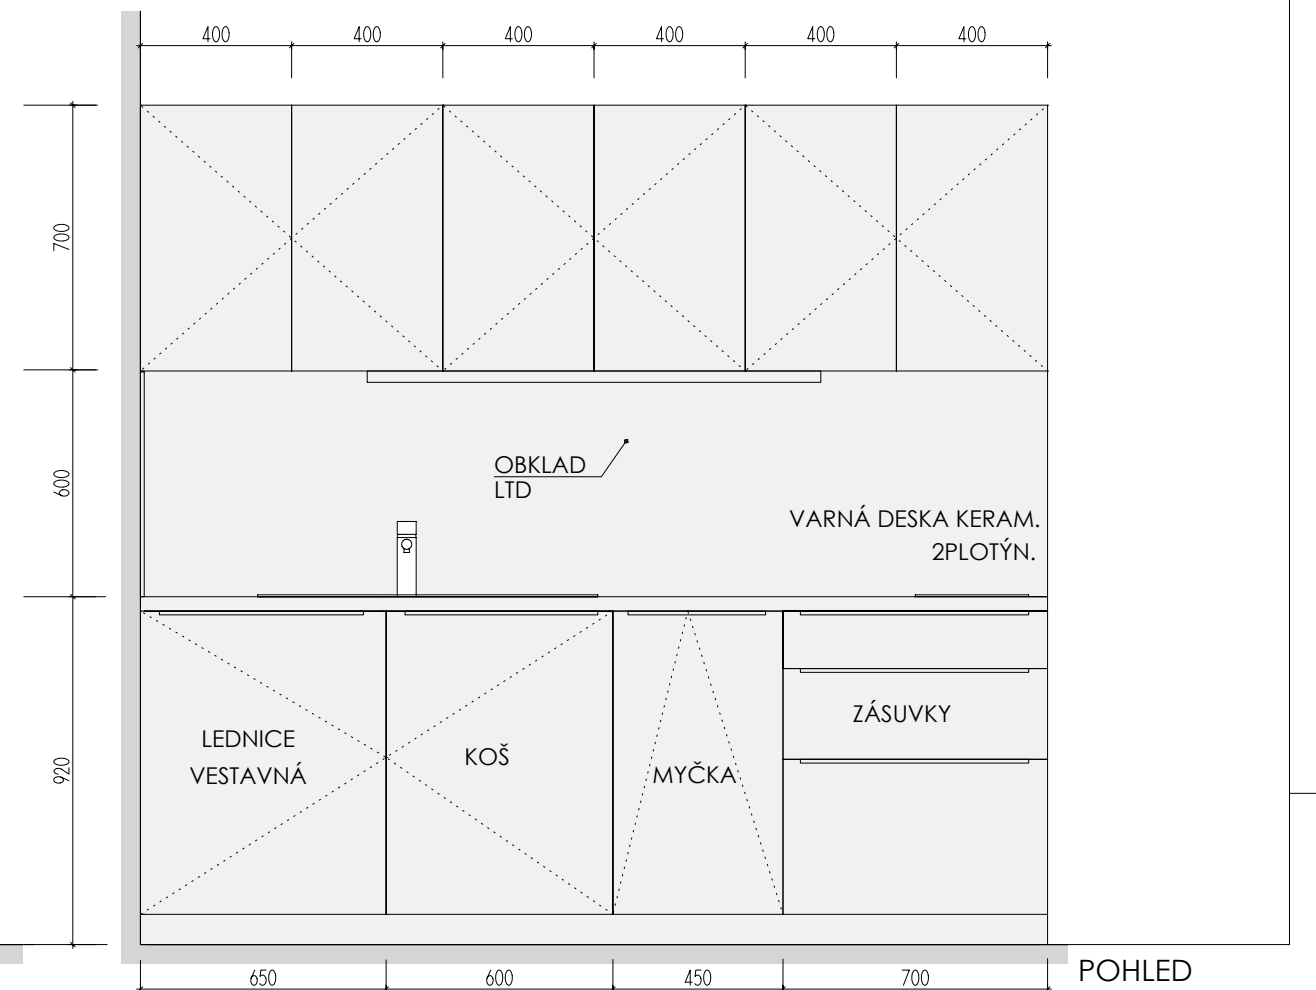

ŘEZ PODÉLNÝ

PLAST. NOŽKY
S ARETACÍ
NAKLAPÁV. SOKL
S TĚSNÍCÍM PROFILEM

ŘEZ PŘÍČNÝ

PŮDORYS
BEZ HORNÍ DESKY

DEZÉNY: KORPUSY: LTD EGGER U788 ST9 ARKTICKÁ ŠEDÁ
 DVÍŘKA: LTD EGGER H3704 ST15 OŘECH AIDA TABÁKOVÝ
 PRAC.DESKA POSTFORMING tl.38mm EGGER F147 ST82 VALENTINO ŠEDÉ
 OBKLAD STĚNY - ZÁDOVÁ DESKA tl.8mm EGGER F147 ST82 VALENTINO ŠEDÉ
 - OPATŘENA HRANOU ABS PO CELÉM OBVODU
 HRANY ABS tl.2mm V PŘÍSLUŠNÉ BARVĚ