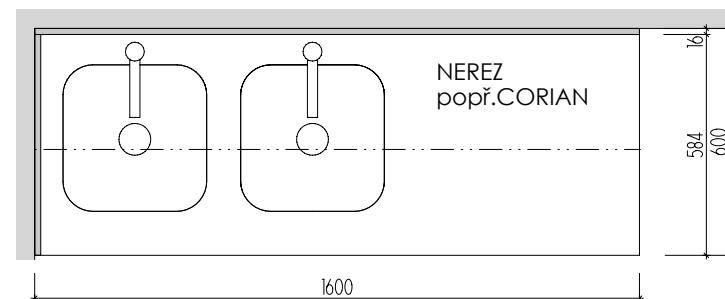

PŮDORYS

DEZÉNY: KORPUSY: LTD EGGER U788 ST9 ARKTICKÁ ŠEDÁ
DVÍŘKA: LTD EGGER H3704 ST15 OŘECH AIDA TABÁKOVÝ
OBKLAD STĚNY - ZÁDOVÁ DESKA tl.8mm EGGER F147 ST82 VALENTINO ŠEDÉ
- OPATŘENA HRANOU ABS PO CELÉM OBVODU
HRANY ABS tl.2mm V PŘÍSLUŠNÉ BARVĚ

ROZMĚRY JSOU ORIENTAČNÍ, NUTNO PŘEMĚŘIT NA MÍSTĚ PO UKONČENÍ STAVEB.PRACÍ.
ELEKTR. A SLABOPROUDÉ ZÁSUVKY BUDOU OSAZENY NA OBKLAD LTD (NUTNÁ KOORDINACE SE STAVBOU).
OSAZENÍ OSVĚTLENÍ BUDE KOORDINOVÁNO S VÝVODY ELEKTRO BĚHEM REALIZACE.
OSVĚTLENÍ BUDE ŘEŠENO BUĎ LED PROFILEM + TRAFU + VYPÍNAČ + NAPOJENÍ NA VÝVOD ELEKTRO
A NEBO TYPOVÝM PŘISAZENÝM SVÍTIDLEM S VLASTNÍM VYPÍNAČEM NAPOJENÝM VIDITELNĚ DO ZÁSUVKY.
ULOŽENÍ POLIC JE VÝŠKOVĚ MĚNITELNÉ

KUCH. KOUT 2 1.NP

MÍSTNOST: 102 64

DĚTSKÉ CENTRUM CHOČERADY | NÁVRH INTERIÉRU | 6/2018
ATYPICKÝ NÁBYTEK | M 1:20
KUCH.KOUT - VYŠETŘOVNA

MOA
studio moa