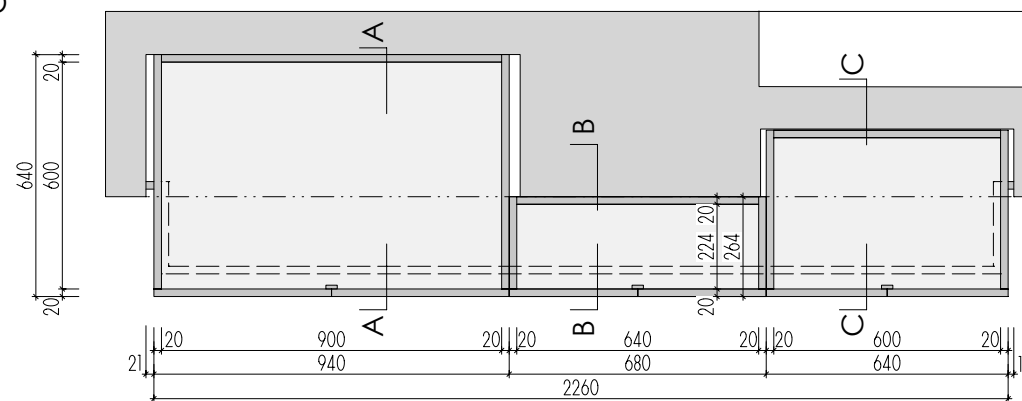

PŮDORYS

A-S-10

MÍSTNOST : 102 04

DEZÉNY: DVÍŘKA I KORPUSY - F651 ST16 JÍLOVEC ŠEDÝ
HRANY ABS 2mm V PŘÍSLUŠNÉ BARVĚ

ROZMĚRY JSOU ORIENTAČNÍ, NUTNO PŘEMĚRIT NA MÍSTĚ PO UKONČENÍ STAVEB.PRAČÍ
PŘED VÝROBU BUDE DÍLENSKÁ DOKUMENTACE ODSOUHLASENA ARCHITEKTEM
NA KŘÍDLE DVEŘÍ BEZ ZÁMKU JE VNITŘNÍ LIŠTA ZAMEZUJÍCÍ OTEVŘENÍ - KLAPAČKA
ULOŽENÍ POLIC JE VÝŠKOVĚ MĚNITELNÉ

ATYPICKÉ SKŘÍNĚ 1.NP

DĚTSKÉ CENTRUM CHOCERADY | NÁVRH INTERIÉRU | 6/2018
ATYPICKÝ NÁBYTEK | M 1:20
SKŘÍNĚ A-S-10

MOA
studio moa