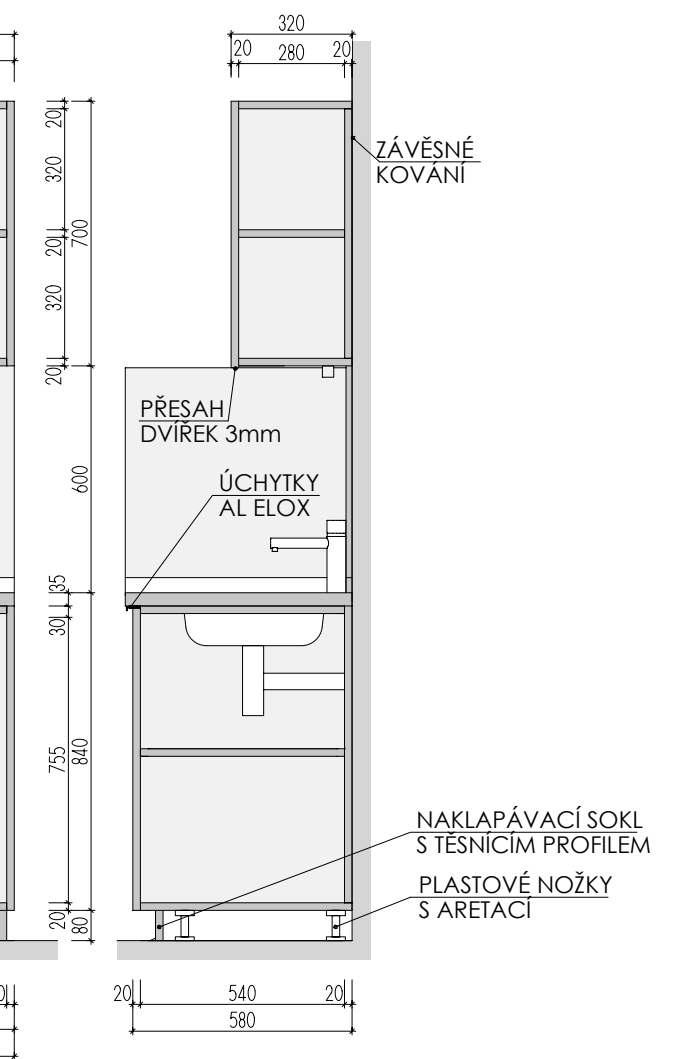

KUCH. KOUT 1 1.NP

MÍSTNOST : 102 66

POHLED

PŮDORYS

ŘEZ PODÉLNÝ

PŮDORYS
BEZ HORNÍ DESKY

ŘEZ PŘÍČNÝ

DEZÉNY: KORPUSY: LTD EGGER U788 ST9 ARKTICKÁ ŠEDÁ
 DVÍŘKA: LTD EGGER H3704 ST15 OŘECH AIDA TABÁKOVÝ
 OBKLAD STĚNY - ZÁDOVÁ DESKA tl.8mm EGGER F147 ST82 VALENTINO ŠEDÉ
 - OPATŘENA HRANOU ABS PO CELÉM OBVODU
 HRANY ABS tl.2mm V PŘÍSLUŠNÉ BARVĚ