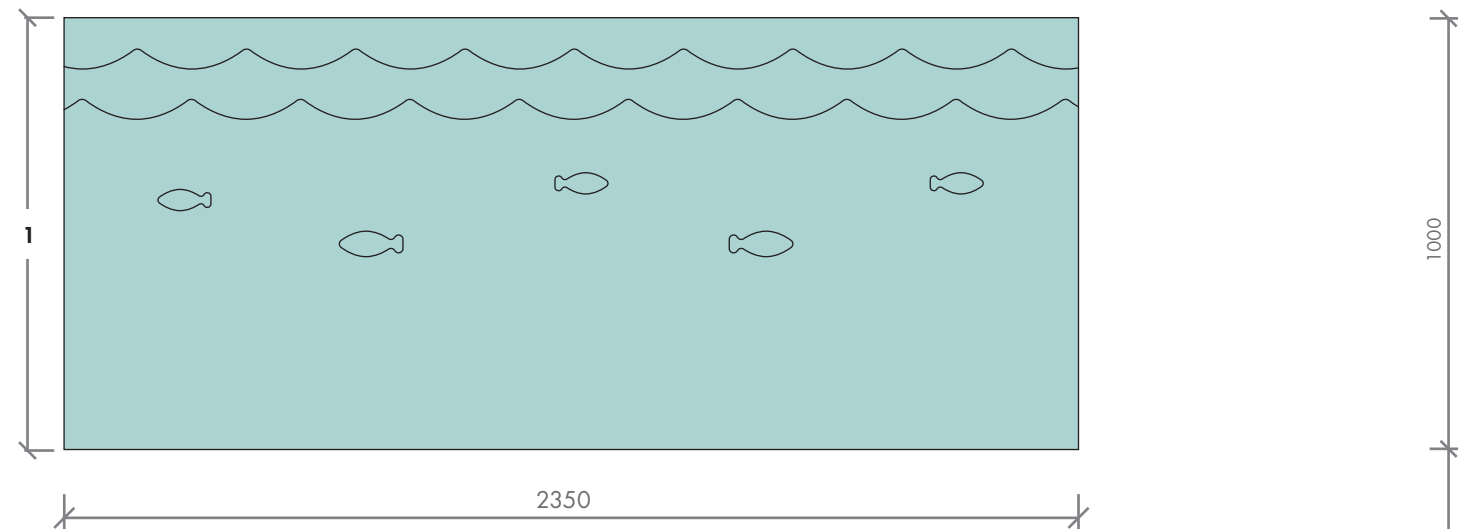

POKOJ 202-02 - TÉMA U LESA - VODA - POUZE NÍZKÁ VERZE OBKLADU

2x deska výšky 1 metr v místě skleněných příček + možnost doplnění samolepkami na sklo

---

1 - obklad černá MDF + laminát U500 ST9 + gravírované motivy