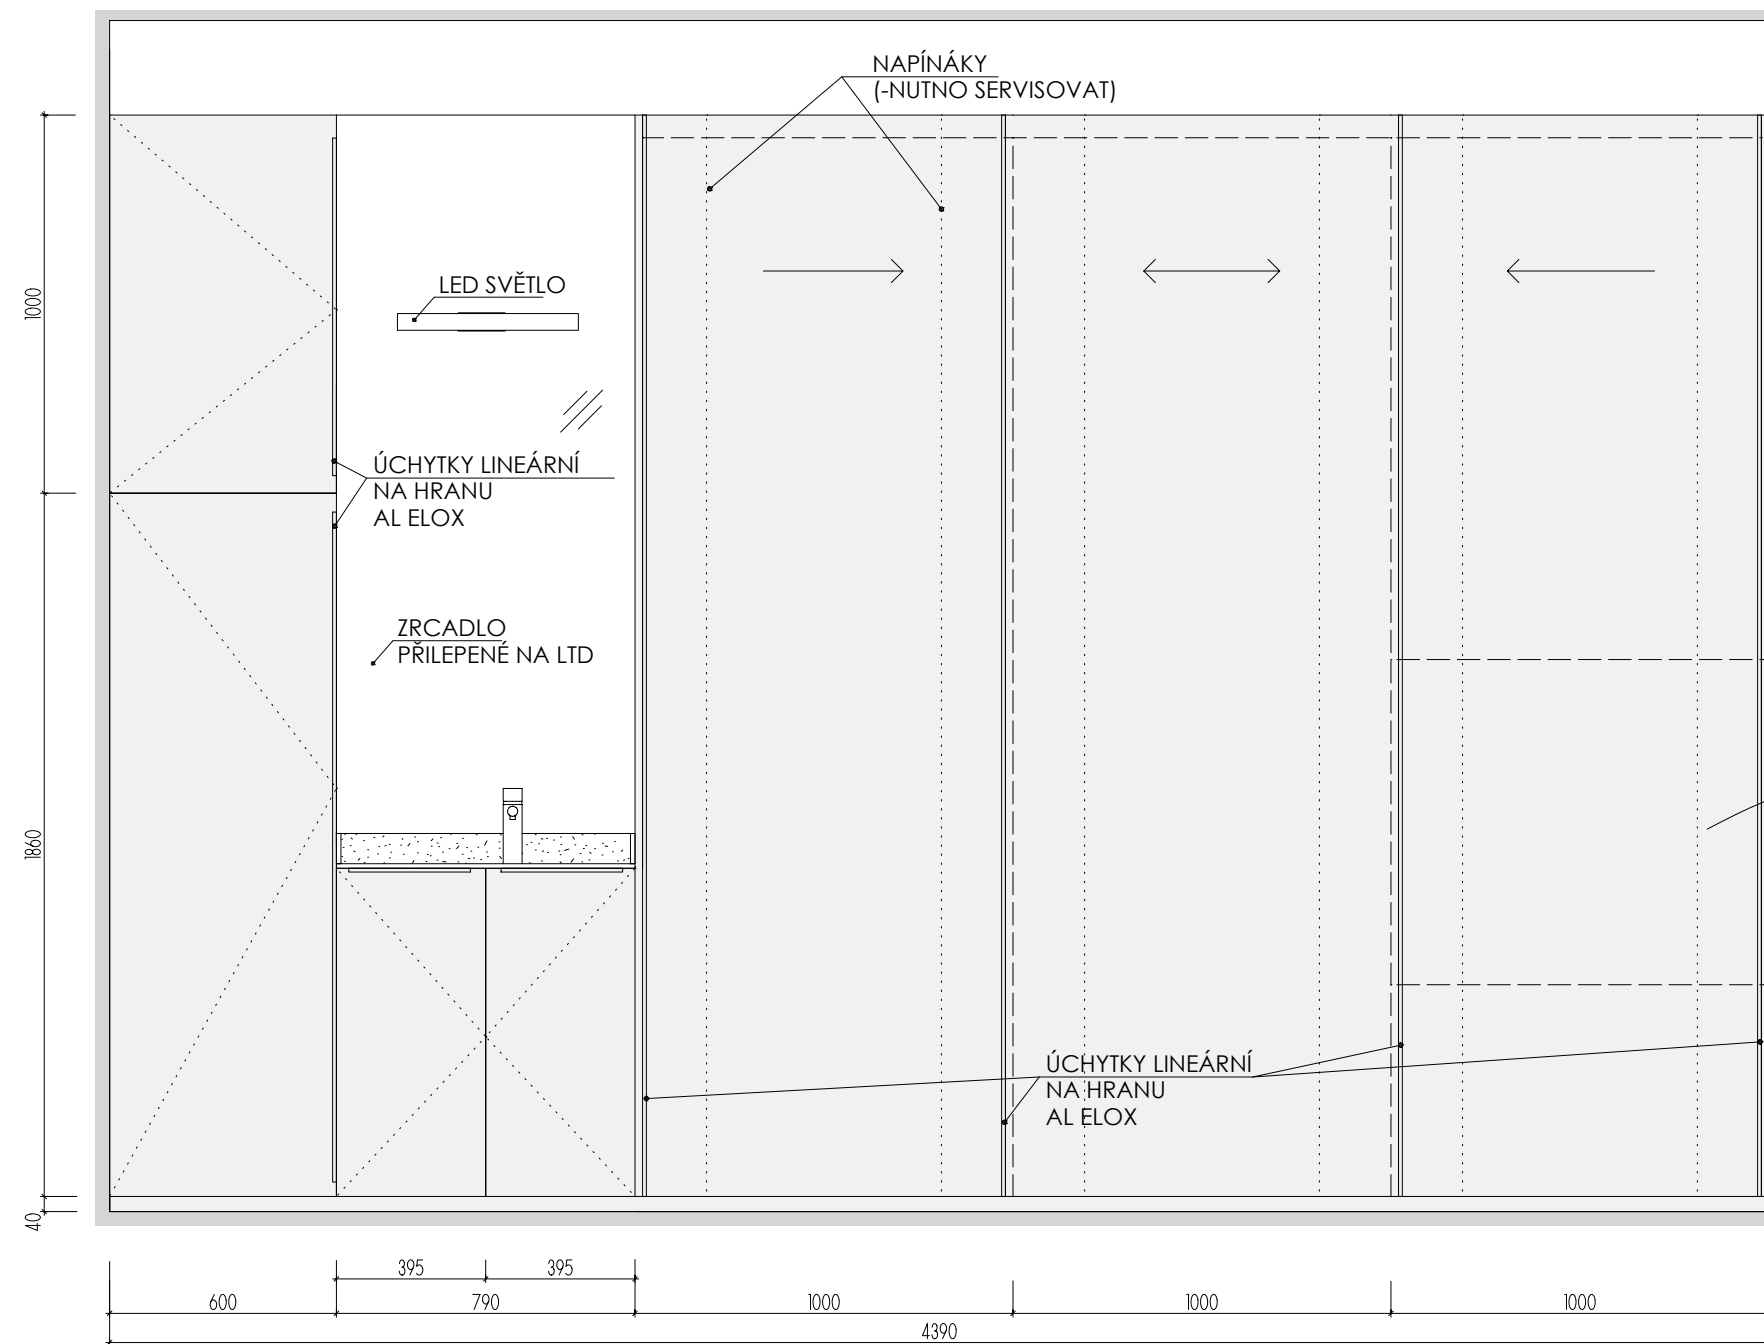

POHLED

A-S-31 _1

MÍSTNOST : 202 32

DEZÉN KORPUSŮ I DVÍŘEK H1615 TŘEŠEŇ VERONA HRANY ABS 2mm V PŘÍSLUŠNÉ BARVĚ

KŘÍDLA POSUVNÝCH DVEŘÍ JSOU OPATŘENA DVOJICEMI SVISLÝCH NAPÍNÁKŮ - JEJICH NAPĚTÍ NUTNO V PRŮBĚHU UŽÍVÁNÍ SERVISOVAT! (KROUCENÍ)

ROZMĚRY JSOU ORIENTAČNÍ, NUTNO PŘEMĚŘIT NA MÍSTĚ PO UKONČENÍ STAVEB.PRACÍ PŘED VÝROBOU BUDE DÍLENSKÁ DOKUMENTACE ODSOUHLASENA ARCHITEKTEM ULOŽENÍ POLIC JE VÝŠKOVĚ MĚNITELNÉ

ATYPICKÉ SKŘÍŇĚ 2.NP