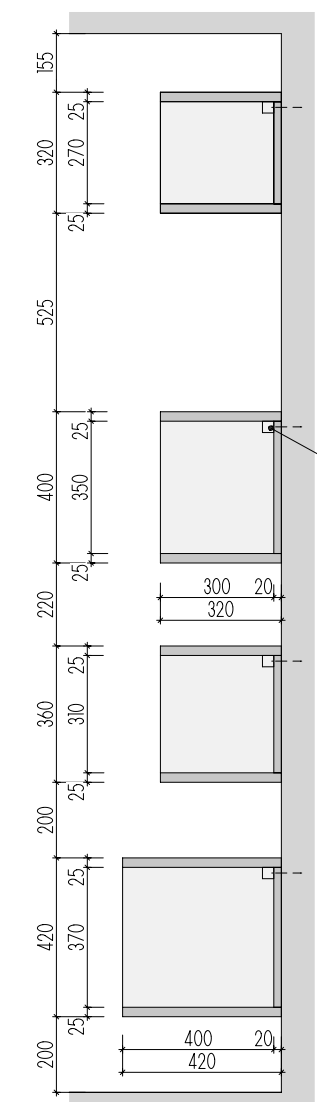

ŘEZ A-A

KOTVENO KE ZDI
JEDNOTLIVÉ KORPUSY JSOU SAMOSTATNĚ KOTVENY PŘES CHEMICKÉ KOTVY A L-PROFILY V KORPUSU