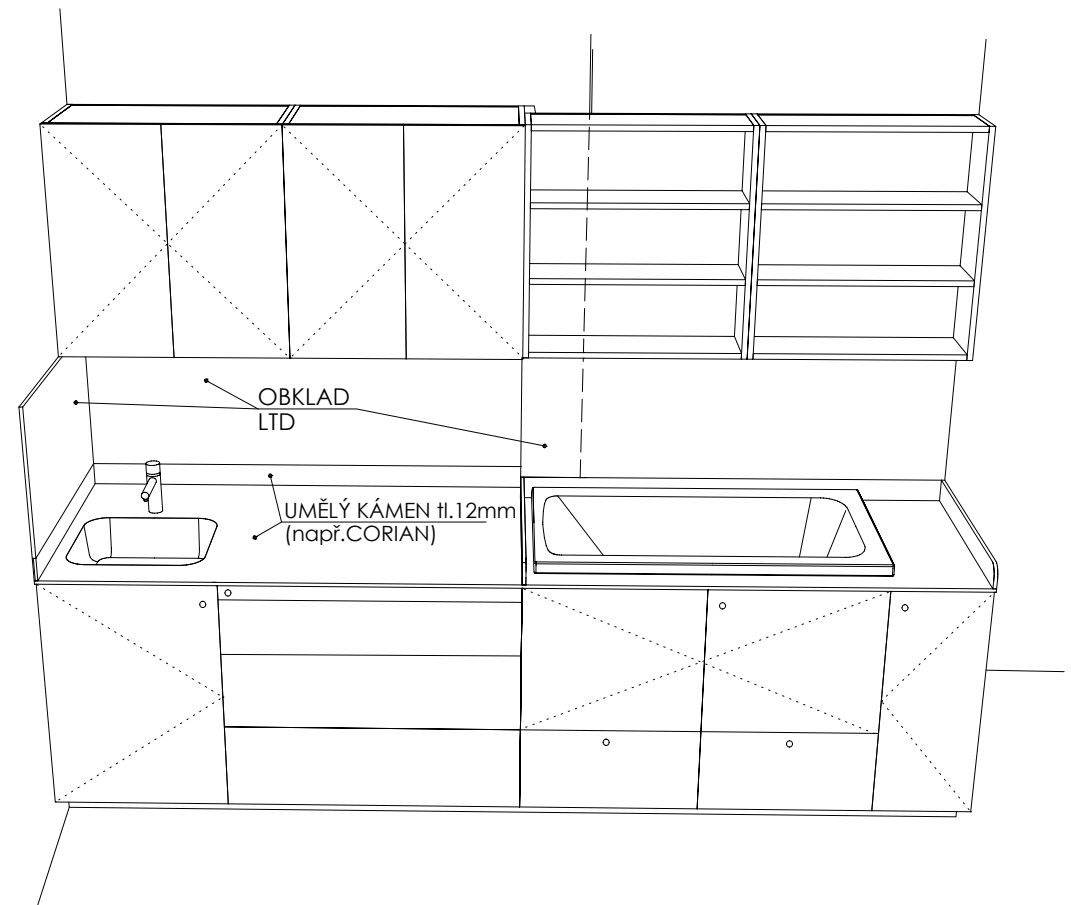

DEZÉN LTD: U140 ST9 - ŠAFRÁNOVĚ ŽLUTÁ
HRANY ABS 2mm V PŘÍSLUŠNÉ BARVĚ (U ZÁDOVÉ DESKY - PO CELÉM OBVODĚ)
UMĚLÝ KÁMEN - ODSTÍN HANEX ICE QUEEN T-050 - VŠECHNY VNITŘNÍ ROHY ZAKULACENY R 12mm - VIZ DETAIL B

ROZMĚRY JSOU ORIENTAČNÍ, NUTNO PŘEMĚŘIT NA MÍSTĚ PO UKONČENÍ STAVEB.PRACÍ
ULOŽENÍ POLIC JE VÝŠKOVĚ MĚNITELNÉ
ELEKTR. A SLABOPROUDÉ ZÁSUVKY BUDOU OSAZENY PO KOORDINACI SE STAVBOU
KORPUS SKŘÍŇKY PRO VANU BUDE UPRAVEN DLE SKUTEČNÉ TECHNOLOGIE VANY
NA KŘÍDLE DVEŘÍ BEZ ZÁMKU JE VNITŘNÍ LIŠTA ZAMEZUJÍCÍ OTEVŘENÍ - KLAPAČKA
VEŠKERÉ SPÁRY MEZI SVISLÝM OBKLADEM LTD A UMĚLÝM KAMENEM BUDOU ZASILIKOVÁNY
PŘED VÝROBU BUDE DÍLENSKÁ DOKUMENTACE ODSOUHLASENA ARCHITEKTEM

MYCÍ STŮL A-St-6 _2

MÍSTNOST: 202 63

DĚTSKÉ CENTRUM CHOČERADY | NÁVRH INTERIÉRU | 6/2018
ATYPICKÝ NÁBYTEK | M 1:20
MYCÍ STŮL A-St-6

MOA
studio moa