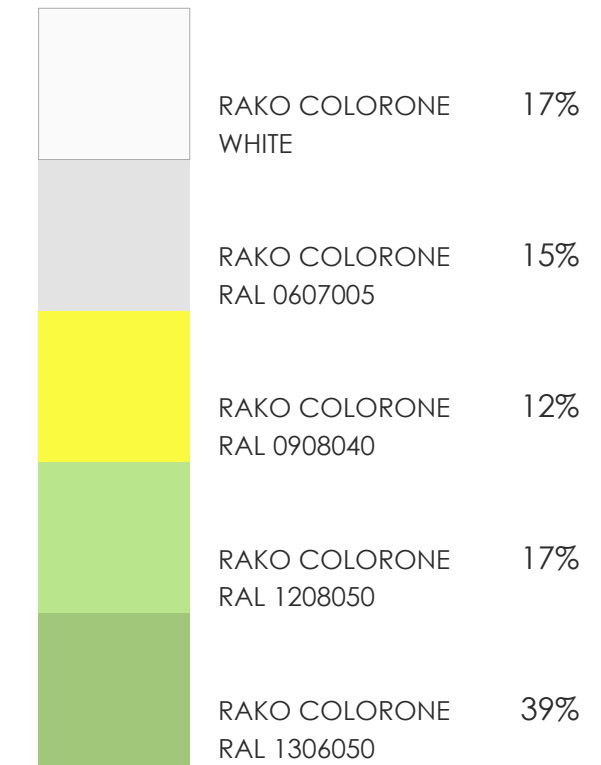

FRAGMENT STĚNY DĚTSKÉ KOUPELNY

řešení A (zelená)

RAKO COLORONE
EN 14411:2012, annex K BIII GL

FORMÁT: 20 x 20 cm