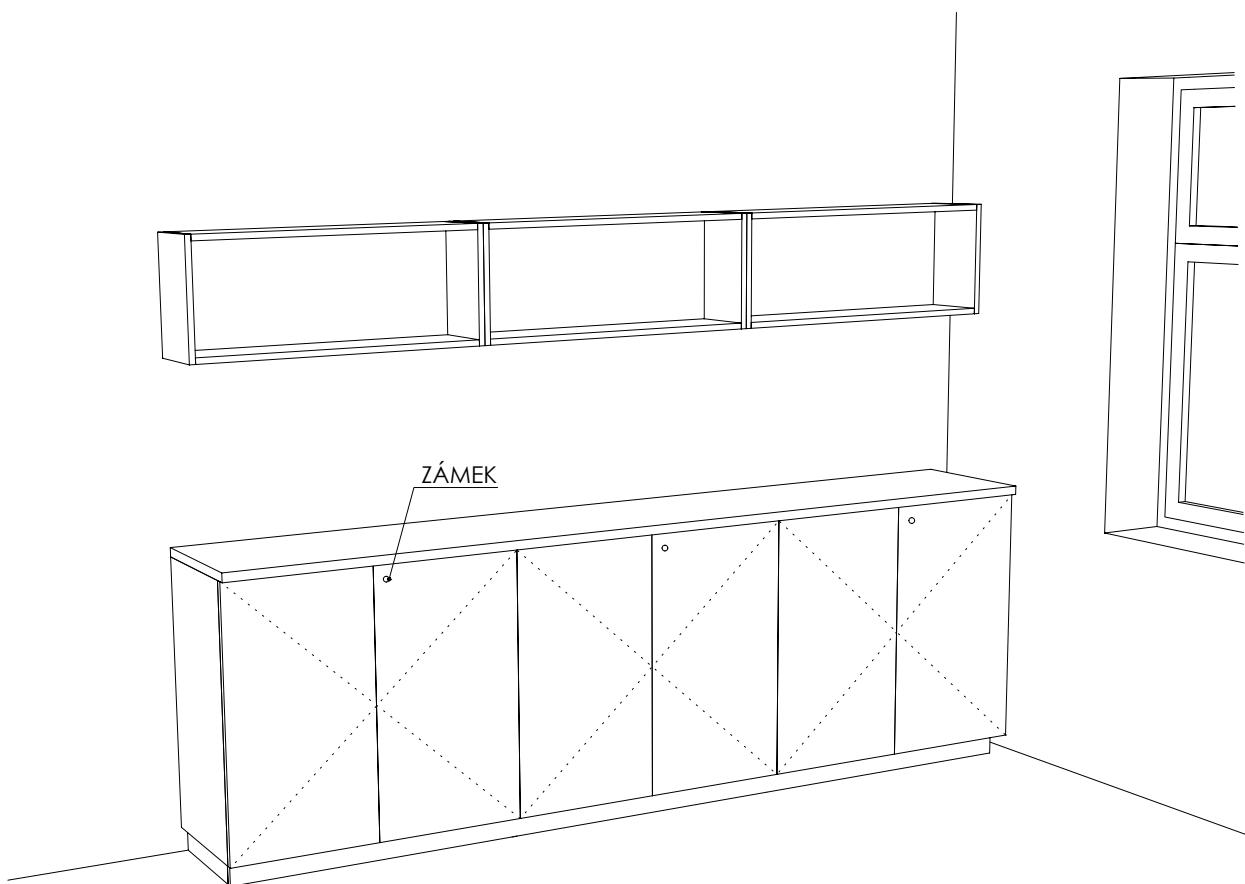

DEZÉNY: DVÍŘKA I KORPUSY: U626 ST9 - KIWI ZELENÁ
HRANY ABS 2mm V PŘÍSLUŠNÉ BARVĚ

ROZMĚRY JSOU ORIENTAČNÍ, NUTNO PŘEMĚŘIT NA MÍSTĚ PO UKONČENÍ STAVEB.PRACÍ
PŘED VÝROBOU BUDE DÍLENSKÁ DOKUMENTACE ODSOUHLASENA ARCHITEKTEM
NA KŘÍDLE DVEŘÍ BEZ ZÁMKU JE VNITŘNÍ LIŠTA ZAMEZUJÍCÍ OTEVŘENÍ - KLAPAČKA
ULOŽENÍ POLIC JE VÝŠKOVĚ MĚNITELNÉ

ATYPICKÉ SKŘÍNĚ 2.NP

A-S-26

MÍSTNOST : 202 33