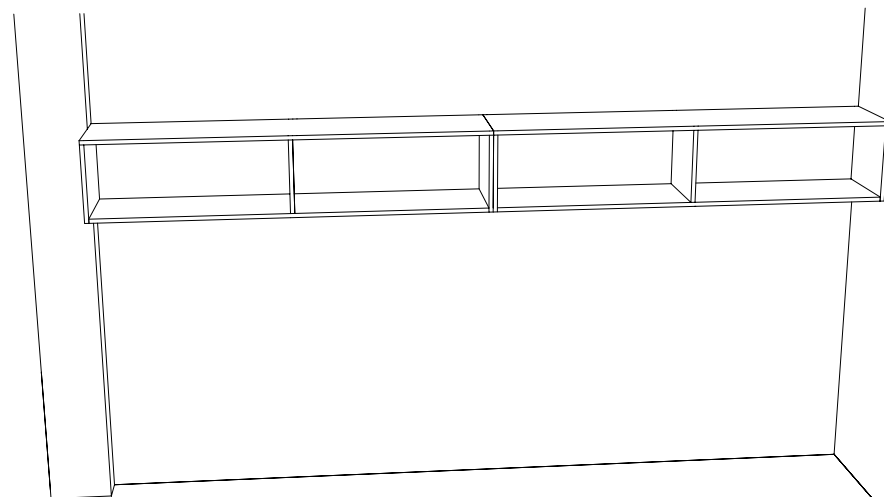

JEDNOTLIVÉ KORPUSY
JSOU SAMOSTATNĚ KOTVENY
PŘES CHEMICKÉ KOTVY
A L-PROFILY V KORPUSU

A-S-28
MÍSTNOST : 202 31

DEZÉNY: U146 ST9 - KUKUŘIČNĚ ŽLUTÁ
HRANY ABS 2mm V PŘÍSLUŠNÉ BARVĚ

ROZMĚRY JSOU ORIENTAČNÍ, NUTNO PŘEMĚŘIT NA MÍSTĚ PO UKONČENÍ STAVEB.PRACÍ
PŘED VÝROBOU BUDE DÍLENSKÁ DOKUMENTACE ODSOUHLASENA ARCHITEKTEM
ULOŽENÍ POLIC JE VÝŠKOVĚ MĚNITELNÉ

ATYPICKÉ POLICE 2.NP