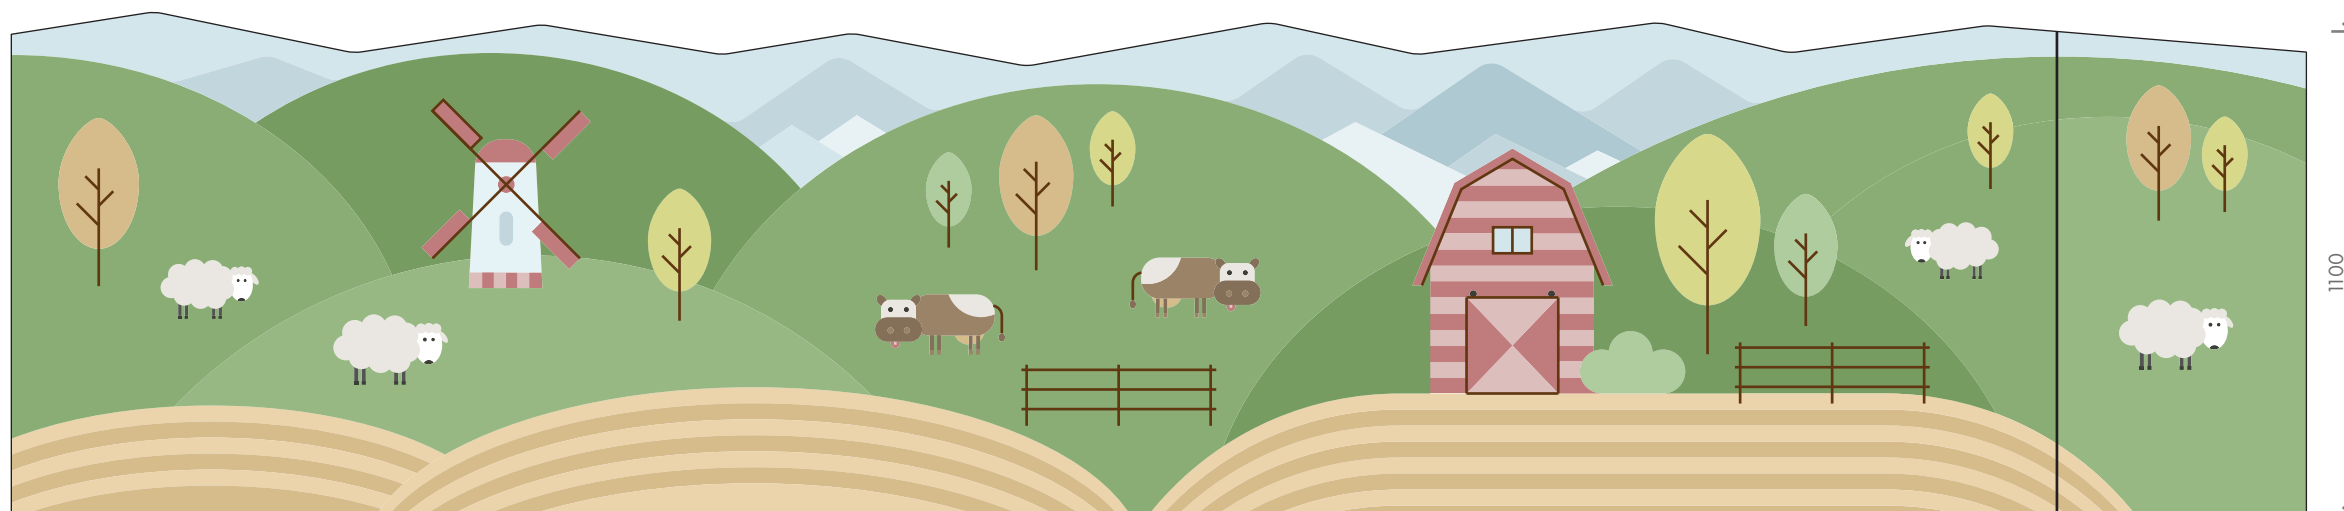

PODLAHA - VENETO 642 Salmon

LAMINÁT - U650 ST9 Kapradinově zelená

DĚTSKÉ CENTRUM CHOČERADY
OBKLAD - POKOJ 202-04 | NA FARMĚ II
NÁVRH INTERIÉRU | 6/2018

MOA
studio moa

POKOJ 202-04 - TÉMA NA FARMĚ II

2B - DIGITÁLNÍ TISK NA BÍLÉ HLADKÉ LAMINO