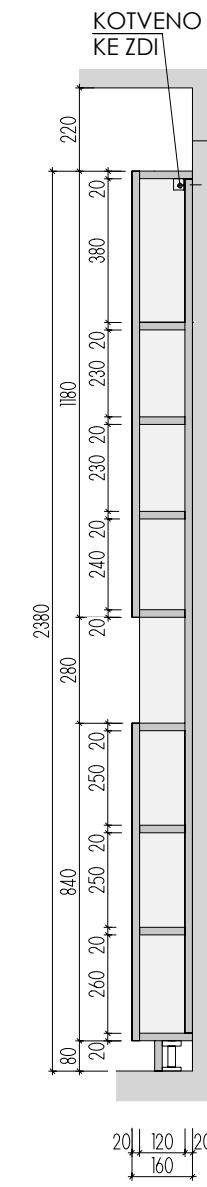

ŘEZ C-C

A-S-20

MÍSTNOST : 202 05

DEZÉNY: DVÍŘKA I KORPUSY - F651 ST16 JÍLOVEC ŠEDÝ
HRANY ABS 2mm V PŘÍSLUŠNÉ BARVĚ

ROZMĚRY JSOU ORIENTAČNÍ, NUTNO PŘEMĚŘIT NA MÍSTĚ PO UKONČENÍ STAVEB.PRACÍ
PŘED VÝROBU BUDE DÍLENSKÁ DOKUMENTACE ODSOUHLASENA ARCHITEKTEM
NA KŘÍDLE DVEŘÍ BEZ ZÁMKU JE VNITŘNÍ LIŠTA ZAMEZUJÍCÍ OTEVŘENÍ - KLAPAČKA
ULOŽENÍ POLIC JE VÝŠKOVĚ MĚNITELNÉ

ATYPICKÉ SKŘÍNĚ 2.NP

DĚTSKÉ CENTRUM CHOCERADY | NÁVRH INTERIÉRU | 6/2018
ATYPICKÝ NÁBYTEK | M 1:20
SKŘÍN A-S-20

MOA
studio moa