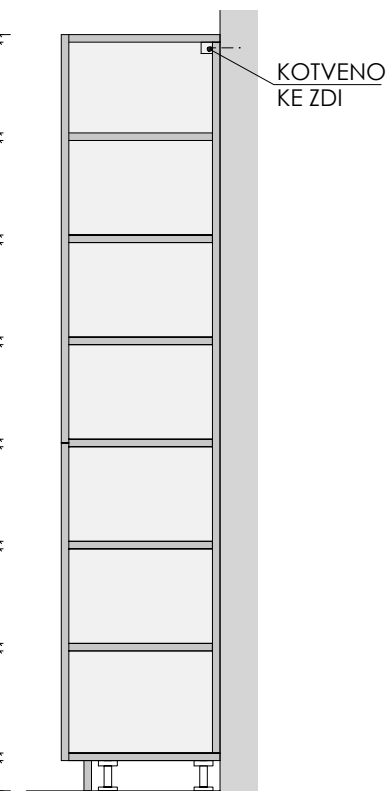

ATYPICKÉ SKŘÍNĚ 1.NP

DĚTSKÉ CENTRUM CHOCERADY | NÁVRH INTERIÉRU | 6/2018
ATYPICKÝ NÁBYTEK | M 1:20
SKŘÍNĚ A-S-10

MOA
studio moa

POHLED

ŘEZ PODÉLNÝ

ŘEZ PŘÍČNÝ

PŮDORYS

A-S-11