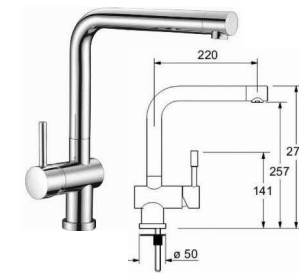

STOJÁNKOVÁ TLAKOVÁ BATERIE V CHROMOVÉM PROVEDENÍ. (např. Franke Samoa Chrom)