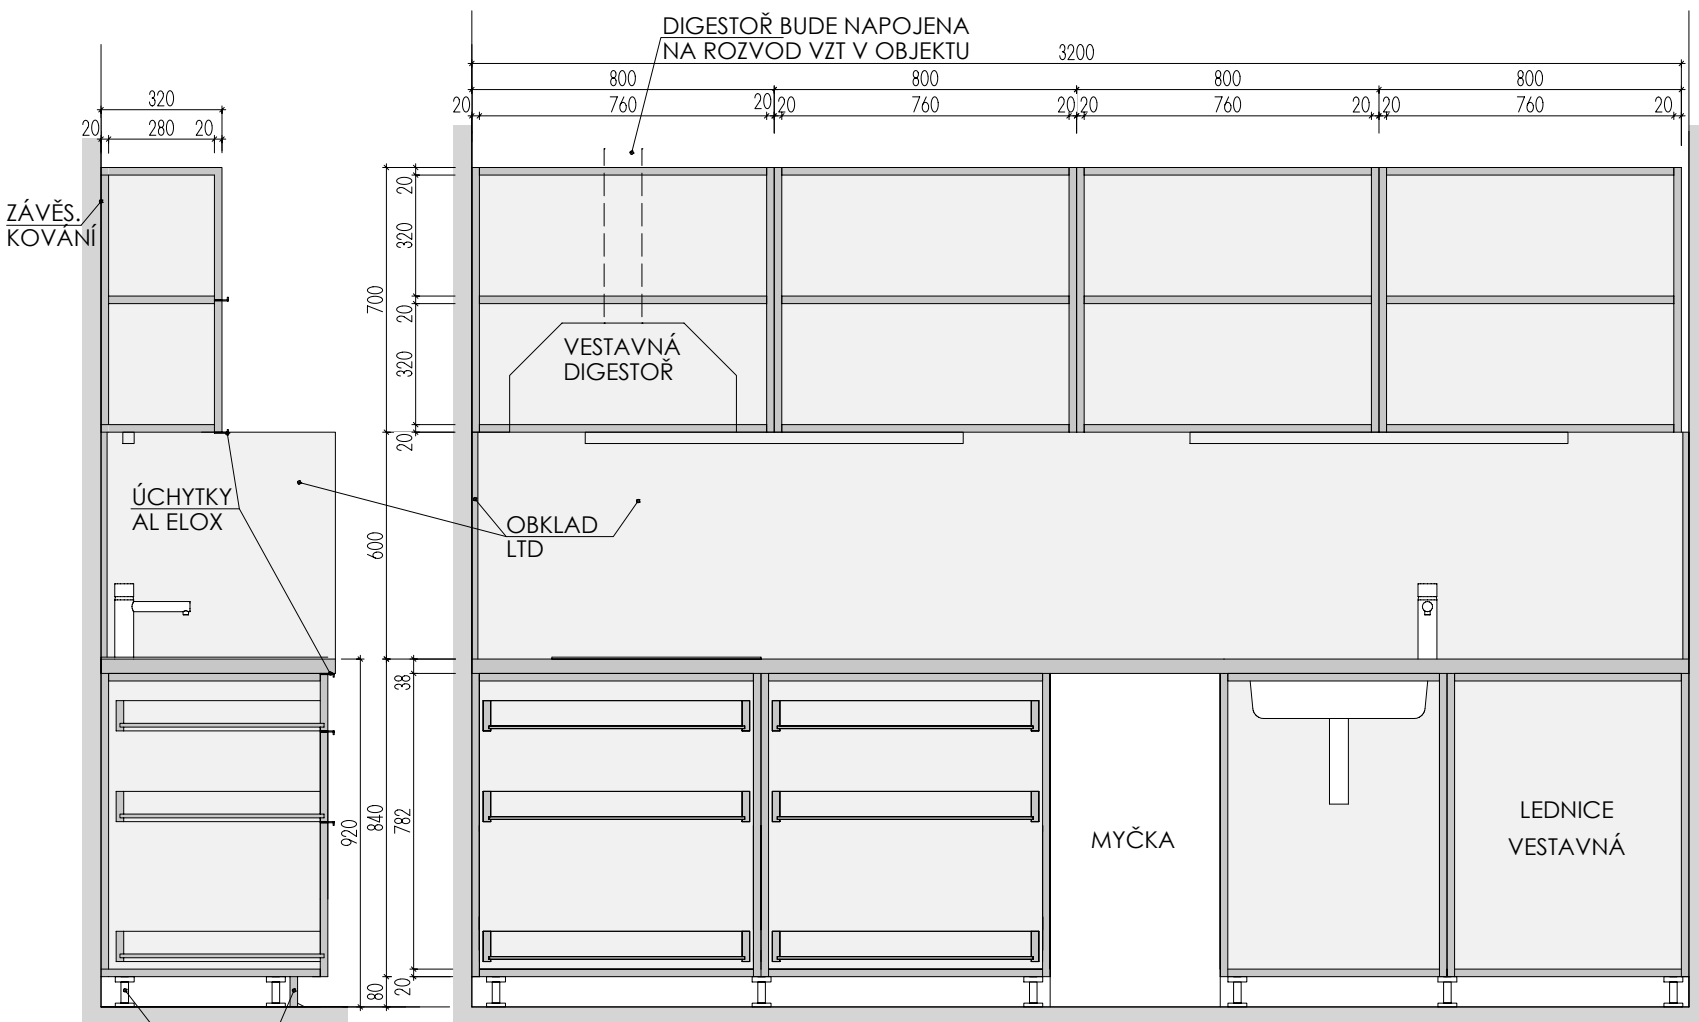

PLAST. NOŽKY S ARETACÍ
NAKLAPÁV. SOKL S TĚSNICÍM PROFILEM

DEZÉNY: KORPUSY: LTD EGGER U788 ST9 ARKTICKÁ ŠEDÁ
DVÍŘKA: LTD EGGER H3704 ST15 OŘECH AIDA TABÁKOVÝ
PRAC. DESKA POSTFORMING tl. 38mm EGGER F147 ST82 VALENTINO ŠEDÉ
OBKLAD STĚNY - ŽÁDOVÁ DESKA tl. 8mm EGGER F147 ST82 VALENTINO ŠEDÉ
- OPATŘENA HRANOU ABS PO CELÉM OBVODU
HRANY ABS tl. 2mm V PŘÍSLUŠNÉ BARVĚ

ROZMĚRY JSOU ORIENTAČNÍ, NUTNO PŘEMĚŘIT NA MÍSTĚ PO UKONČENÍ STAVEB. PRACÍ.
ELEKTR. A SLABOPROUDÉ ZÁSUVKY BUDOU OSAZENY NA OBKLAD LTD (NUTNÁ KOORDINACE SE STAVBOU).
OSAZENÍ OSVĚTLENÍ BUDE KOORDINOVÁNO S VÝVODY ELEKTRO BĚHEM REALIZACE.
OSVĚTLENÍ BUDE ŘEŠENO BUĎ LED PROFILEM + TRAFO + VYPÍNAČ + NAPOJENÍ NA VÝVOD ELEKTRO
A NEBO TYPOVÝM PŘISAZENÝM SVÍTIDLEM S VLASTNÍM VYPÍNAČEM NAPOJENÝM VIDITELNĚ DO ZÁSUVKY.
ULOŽENÍ POLIC JE VÝŠKOVĚ MĚNITELNÉ

KUCH. KOUT 3 3.NP

MÍSTNOST : 307 01

DĚTSKÉ CENTRUM CHOČERADY | NÁVRH INTERIÉRU | 6/2018
ATYPICKÝ NÁBYTEK | M 1:20
KUCHYNĚ