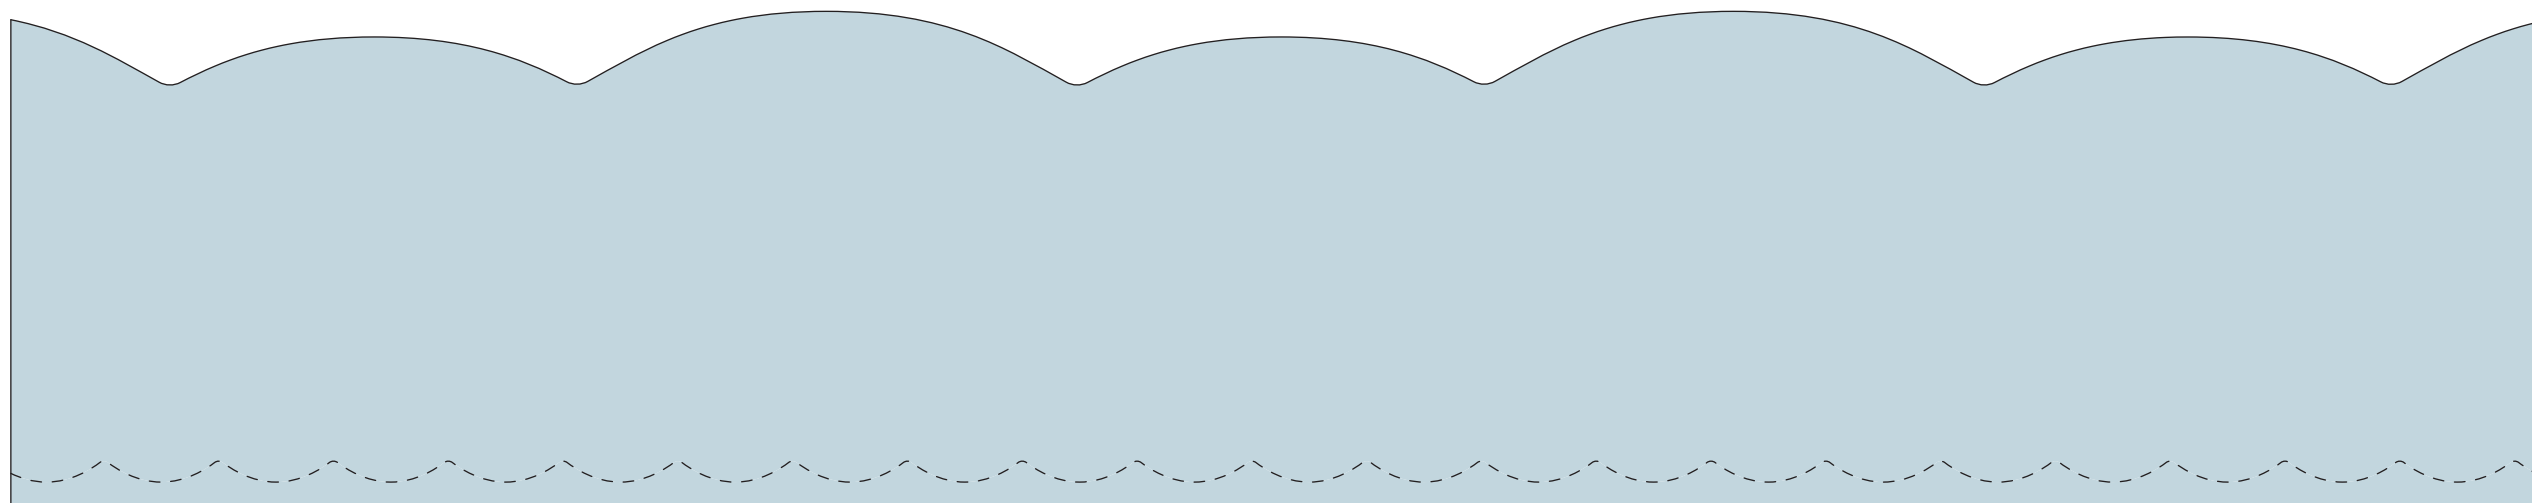

1100

1 - DESKA PRVNÍHO PLÁNU - ČERNÁ MDF + LAMINÁT U525 ST9 + GRAVÍROVANÉ MOTIVY