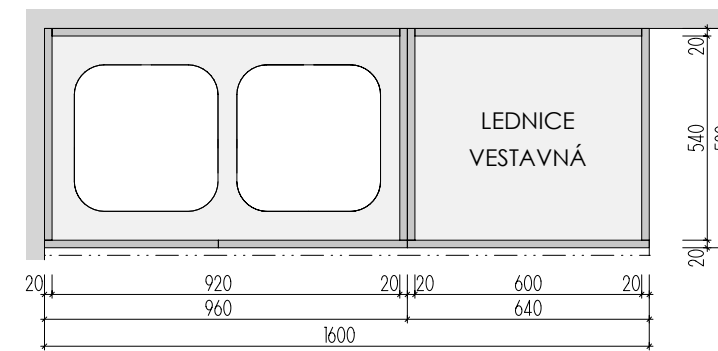

KUCH. KOUT 1 1.NP

MÍSTNOST : 102 66

POHLED

PŮDORYS

ŘEZ PODÉLNÝ

PŮDORYS
BEZ HORNÍ DESKY

ŘEZ PŘÍČNÝ

DEZÉNY: KORPUSY: LTD EGGER U788 ST9 ARKTICKÁ ŠEDÁ
 DVÍŘKA: LTD EGGER H3704 ST15 OŘECH AIDA TABÁKOVÝ
 OBKLAD STĚNY - ZÁDOVÁ DESKA tl.8mm EGGER F147 ST82 VALENTINO ŠEDÉ
 - OPATŘENA HRANOU ABS PO CELÉM OBVODU
 HRANY ABS tl.2mm V PŘÍSLUŠNÉ BARVĚ