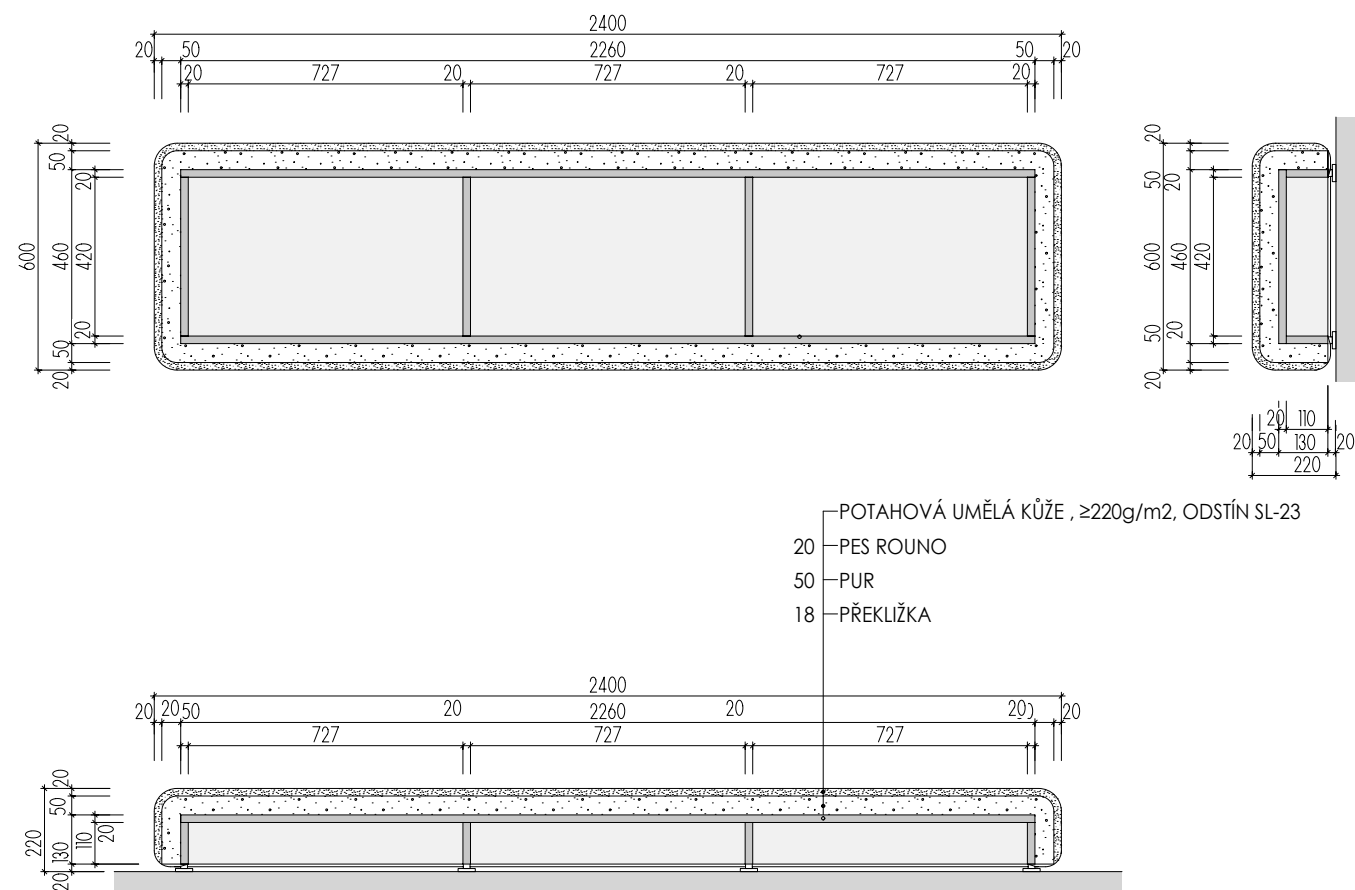

A-Z-1 2 ks

MÍSTNOST : 202 31

ROZMĚRY JSOU ORIENTAČNÍ, NUTNO PŘEMĚŘIT NA MÍSTĚ PO UKONČENÍ STAVEB.PRACÍ
PŘED VÝROBOU BUDE DÍLENSKÁ DOKUMENTACE ODSOUHLASENA ARCHITEKTEM

ATYP. SEDACÍ MODULY 2.NP

DĚTSKÉ CENTRUM CHOCERADY | NÁVRH INTERIÉRU | 6/2018
ATYPICKÝ NÁBYTEK | M 1:20
SKŘÍŇ A-S-32

MOA
studio moa