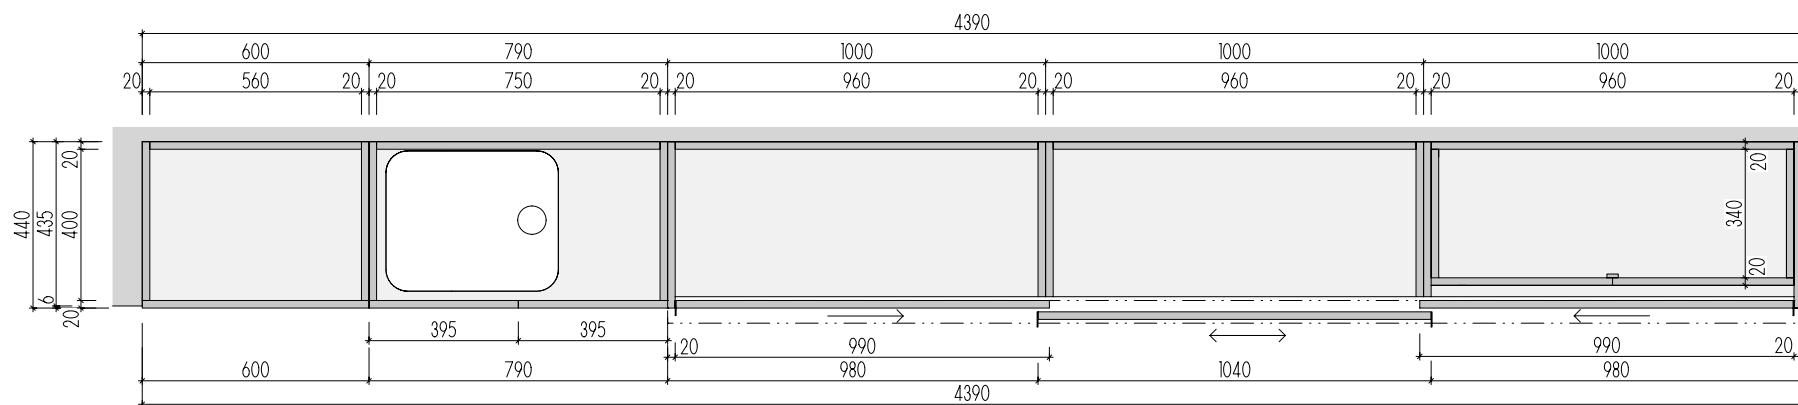

A-S-31 _2

MÍSTNOST : 202 32

DEZÉN KORPUSŮ I DVÍŘEK H1615 TŘEŠEŇ VERONA
HRANY ABS 2mm V PŘÍSLUŠNÉ BARVĚ

KŘÍDLA POSUVNÝCH DVEŘÍ JSOU OPATŘENA DVOJICEMI SVISLÝCH NAPÍNÁKŮ
- JEJICH NAPĚTÍ NUTNO V PRŮBĚHU UŽÍVÁNÍ SERVISOVAT! (KROUCENÍ)

ROZMĚRY JSOU ORIENTAČNÍ, NUTNO PŘEMĚRIT NA MÍSTĚ PO UKONČENÍ STAVEB.PRACÍ
PŘED VÝROBU BUDE DÍLENSKÁ DOKUMENTACE ODSOUHLASENA ARCHITEKTEM
ULOŽENÍ POLIC JE VÝŠKOVĚ MĚNITELNÉ

ATYPICKÉ SKŘÍŇE 2.NP

PŮDORYS