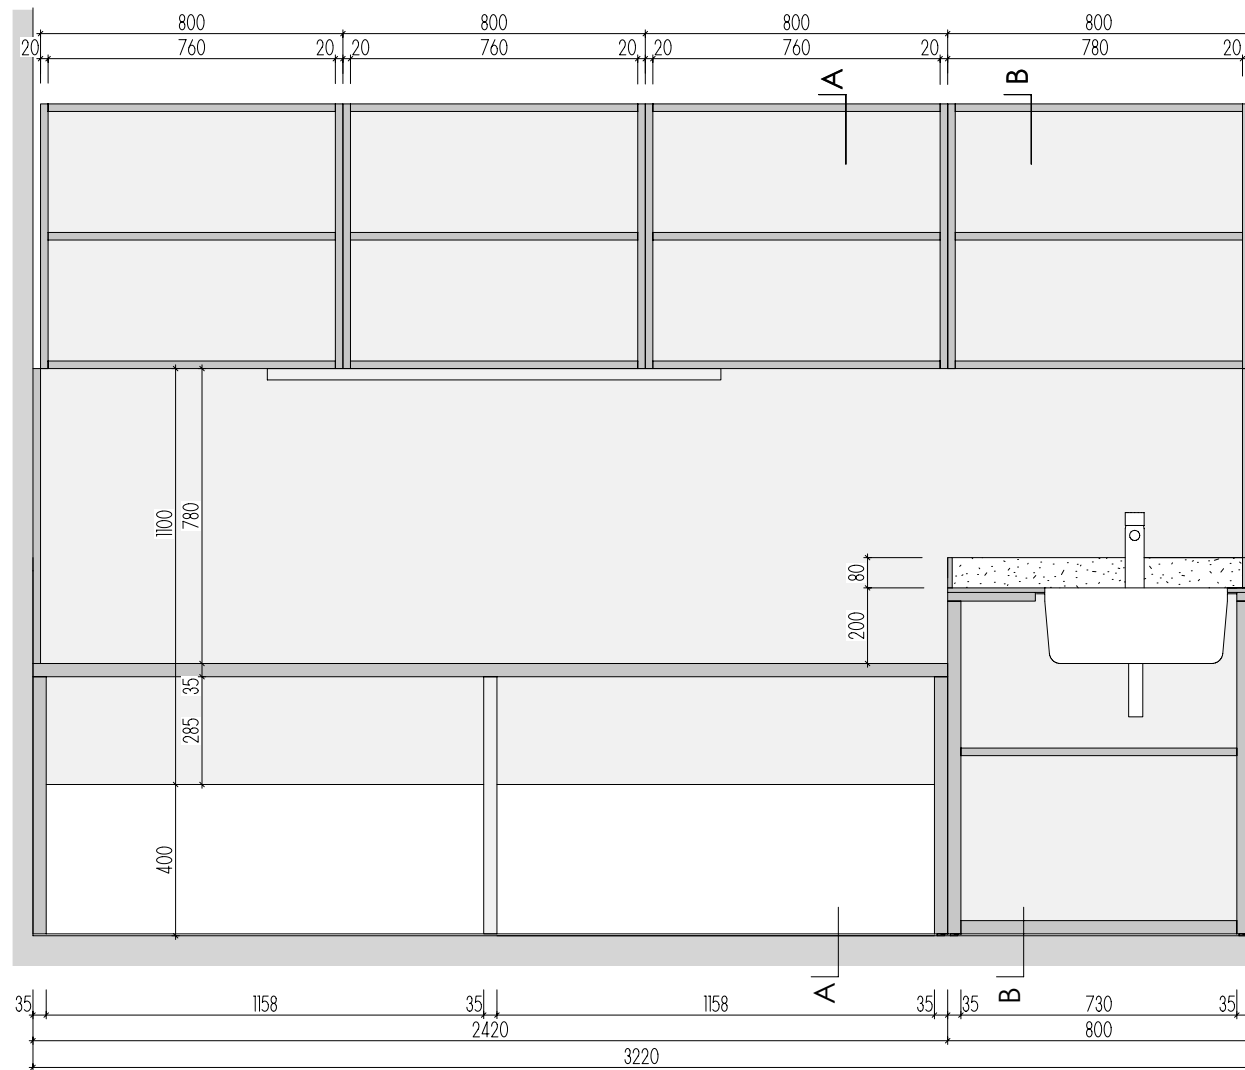

DEZÉN LTD: **F649 ST16 - JÍLOVEC BÍLÝ**
HRANY ABS 2mm V PŘÍSLUŠNÉ BARVĚ (U ZÁDOVÉ DESKY - PO CELÉM OBVODĚ)
UMĚLÝ KÁMEN - ODSŤÍN **HANEX ICE QUEEN T-050** - VŠECHNY VNITŘNÍ ROHY
ZAKULACENY R 12mm - VIZ DETAIL B
ROZMĚRY JSOU ORIENTAČNÍ, NUTNO PŘEMĚŘIT NA MÍSTĚ PO UKONČENÍ STAVEB.PRACÍ
ULOŽENÍ POLIC JE VÝŠKOVĚ MĚNITELNÉ
ELEKTR. A SLABOPROUDÉ ZÁSUVKY BUDOU OSAZENY PO KOORDINACI SE STAVBOU
VEŠKERÉ SPÁRY MEZI SVISLÝM OBKLADEM LTD A UMĚLÝM KAMENEM BUDOU ZASILIKOVÁNY
PŘED VÝROBOU BUDE DÍLENSKÁ DOKUMENTACE ODSOUHLAŠENA ARCHITEKTEM

ATYPICKÝ STŮL **A-St-8**

MÍSTNOST: 202 61

DĚTSKÉ CENTRUM CHOCERADY | NÁVRH INTERIÉRU | 6/2018
ATYPICKÝ NÁBYTEK | M 1:20
ATYPICKÝ STŮL A-St-8

MOA
studio moa