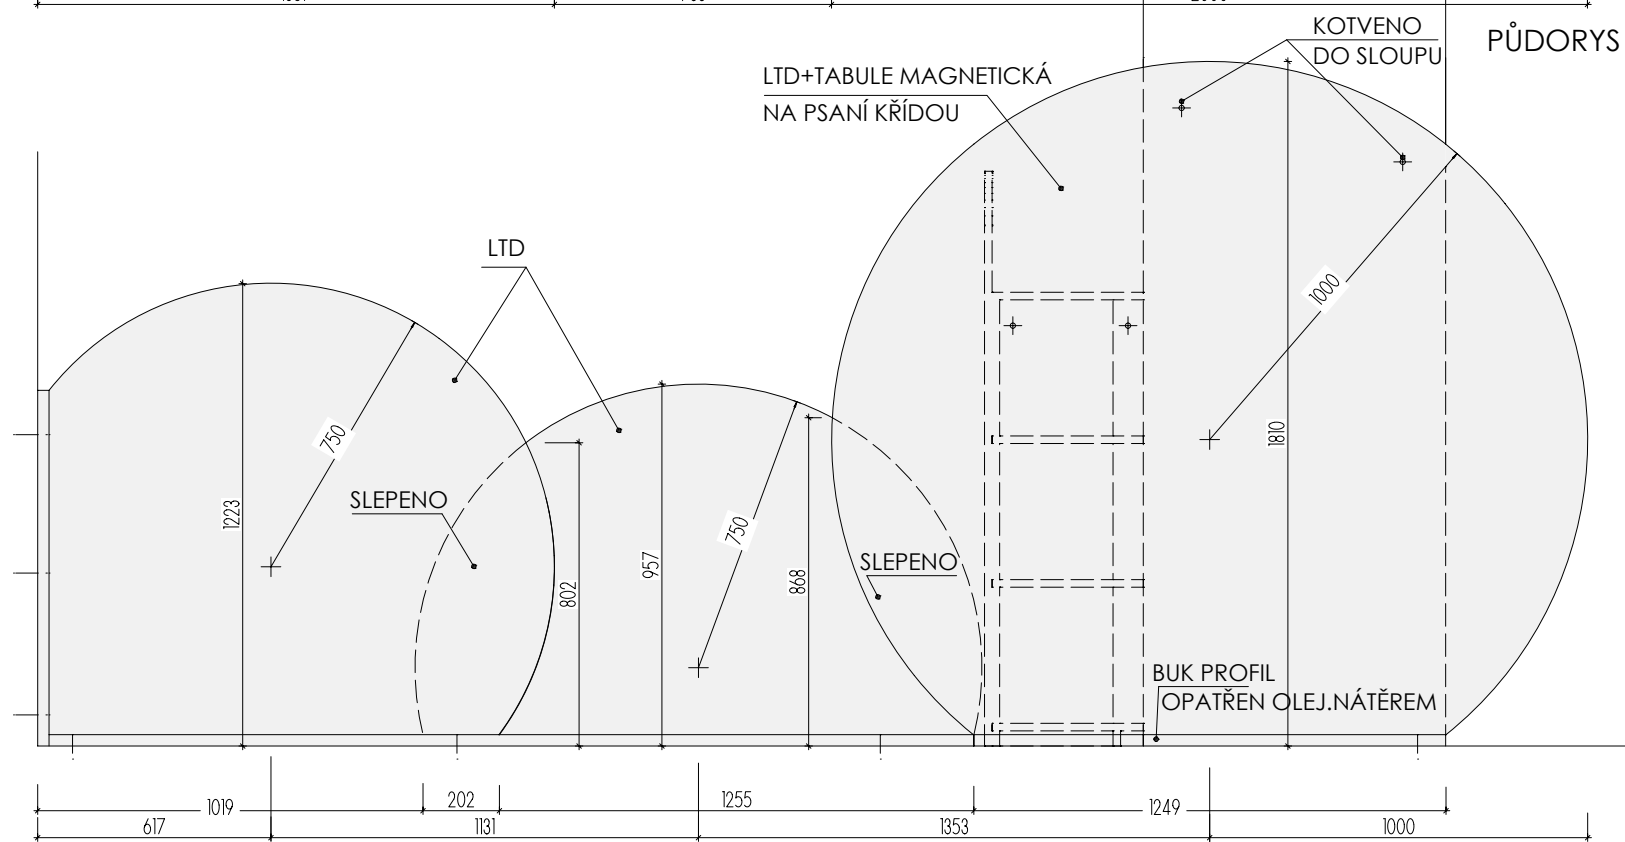

POHLED

A-S-29 _1

MÍSTNOST : 202 31

DEZÉNY: SKŘÍNKA: U146 ST9 - KUKUŘIČNĚ ŽLUTÁ

KRUHOVÉ PRVKY: U626 ST9 - KIWI ZELENÁ

HRANY ABS 2mm V PŘÍSLUŠNÉ BARVĚ

KOTVENÍ DO PODLAHY DO HL. MAX 30mm (PODLAH.TOPENÍ)

ROZMĚRY JSOU ORIENTAČNÍ, NUTNO PŘEMĚŘIT NA MÍSTĚ PO UKONČENÍ STAVEB.PRACÍ

PŘED VÝROBOU BUDE DÍLENSKÁ DOKUMENTACE ODSOUHLASENA ARCHITEKTEM

ATYPICKÉ SKŘÍNĚ 2.NP