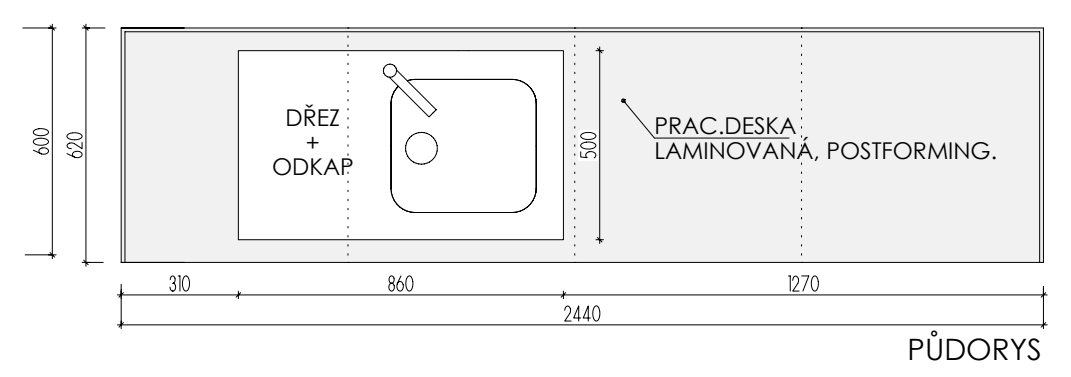

DĚTSKÉ CENTRUM CHOCERADY | NÁVRH INTERIÉRU | 6/2018
TYPOVÝ NÁBYTEK
POHOVKY, POSTELE

MOA
studio moa

ŘEZ PŘÍČNÝ

ŘEZ PODÉLNÝ

POHLED

PŮDORYS, BEZ HORNÍ DESKY

PŮDORYS

DEZÉNY: KORPUSY: LTD EGGER U788 ST9 ARKTICKÁ ŠEDÁ
 DVÍRKA: LTD EGGER H3704 ST15 OŘECH AIDA TABÁKOVÝ
 PRAC.DESKA POSTFORMING tl.38mm EGGER F147 ST82 VALENTINO ŠEDÉ
 OBKLAD STĚNY - ZÁDOVÁ DESKA tl.8mm EGGER F147 ST82 VALENTINO ŠEDÉ
 - OPATŘENA HRANOU ABS PO CELÉM OBVODU
 HRANY ABS tl.2mm V PŘÍSLUŠNÉ BARVĚ