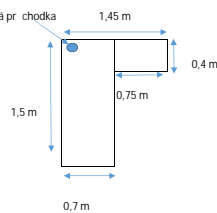

NÁKRES STOLU

		Materiál desky	lamino, deska opat ěna narážecí nebo ABS hranou, hrana v barv ě dekoru
		Dekor desky	buk
		Vybavení	2x PC nosí , 2x kabelová pr ěchodka
Žakovská židle	6	Typ konstrukce	pevná vel. 7
		Barva konstrukce	RAL 9006
		Materiál konstrukce	ocelová, pevná trubka, jeřl, plochoořval - s povrchovou úpravou, nohy zakon ěny plastovřm kluzákem chránící podlahovou krytinu, na spodní stran ě sedáku plastové kluzky chránící desku lavice proti poškrábání p ě uložení židle na lavici
		Sedák a op ěrák	řakovaná p ě ekřliřka, barva buk
		Jidelna - stolní ení	
Jidelní st ěl	10	Rozm ěr stolu	728 x 800 x 800 mm (vřška x ří ka x hloubka)
		Materiál konstrukce	ocelová, pevná trubka, jeřl - s povrchovou úpravou, nohy zakon ěny plastovou krytkou chránící podlahovou krytinu, ěvercové nohy 30x30 mm
		Barva konstrukce	RAL 9006
		Materiál desky	lamino, deska opat ěna narážecí nebo ABS hranou, hrana v barv ě dekoru
		Dekor desky	b ěřa
Plastová židle	40	Typ konstrukce	stohovatelná
		Materiál konstrukce	kovová
		Barva konstrukce	RAL 9006
		Sedák a op ěrák	plastovř, dvoudřlnř
Barva sedáku a op ěráku			vřb ě r ze základních barev bez p ě lplátku
Kancelá			
Kancelá řký st ěl do L	1	Rozm ěr	dle nářresu viz. p ě iloha ě . 3A
		Materiál	lamino, deska opat ěna narážecí nebo ABS hranou, hrana v barv ě dekoru
		Barva	buk
		Vybavení	kabelová pr ěchodka
		Poznámka	malá kancelá ě , st ěl lze sestavit ze dvou samostatných stol ě p ě řidavn ě řst možno deska s nohou
Pojizdnř kontejner stolu	1	Rozm ěr	dle nářresu viz. p ě iloha ě . 3A
		Materiál	lamino
		Barva	buk
		Vybavení	4 řasuvky, kole ka s řbrzdou, řámek + 2 kl ěe
Vozík pro po říta	1	Rozm ěr	dle standardních rozm ěr PC
		Materiál	lamino - barva buk nebo kov - barva ěrná řst ěbrná
		Vybavení	4 kole ka s řbrzdou
Sk ěř vysoká úřka	1	Rozm ěr v mm	1800 až 1860 x 400 x 400 (vřška x ří ka x hloubka)
		Dekor	buk
		Materiál	lamino - v ětn ě polic, deska opat ěna narážecí nebo ABS hranou, hrana v barv ě dekoru
		Úřhytka	barva chrom, materiál nerozhoduje
		Vybavení	polic, vřřkov ě nastavitelně, podp ěry polic zabra ůjící jejich vysunutí, řámek + 2 kl ěe
		Dve ěe	jednoděv ěv ě, panty umřst ěny v levo
Nářtavec na úřkou sk ěř	1	Rozm ěr v mm	700 až 760 x 400 x 400 (vřška x ří ka x hloubka)
		Poznámka	celková vřřka nářtavce se sk ěřin ě max. 2600 mm
		Dekor	buk
		Materiál	lamino - v ětn ě polic, deska opat ěna narážecí nebo ABS hranou, hrana v barv ě dekoru
		Úřhytka	barva chrom, materiál nerozhoduje
		Vybavení	polic, vřřkov ě nastavitelně, podp ěry polic zabra ůjící jejich vysunutí, bez řámku
		Dve ěe	jednoděv ěv ě, panty umřst ěny v levo