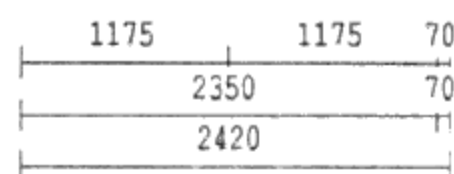

1 1.00 ks

barva (int/ext): bílá

rám :
5-kom. SL 80mm, Al práh 104427
křídlo :
pevné zaskl.
SL 120mm 105233 VEN OTV. L
kování : bez kování, bez kování
bez kování
VD AUTOMAT LEVÉ
bez kování, bez kování

výplň :
4/16/4EN Termorámeček Ug=1.1
Cosmotherm bílý PVC tl.24mm
příčky : sklodělicí 94mm
Svislý spoj 116.210 A1.3
Svislý spoj 116.210 A1.3
Rozšíření 100/70 s 1 výztuží
pozn.: pohled zvenku-otvírat ven
HOPPE K/K NewYork 54mm bílá
1810H/3331/3410 bílá TT2

2 1.00 ks

barva (int/ext): bílá

rám : 5-komorový SL 80mm 101214
křídlo : pevné zaskl.
SL Sloupek 85/70
kování : bez kování, bez kování
bez kování, bez kování

výplň :
4/16/4EN Termorámeček Ug=1.1
Cosmotherm bílý PVC tl.24mm
Rohová spojka (90°) 75/75
podklad: PASSIV

3 4.80 m

Fasádní profil 48/68

2 x 2400 mm

M 32.58 m

LFM