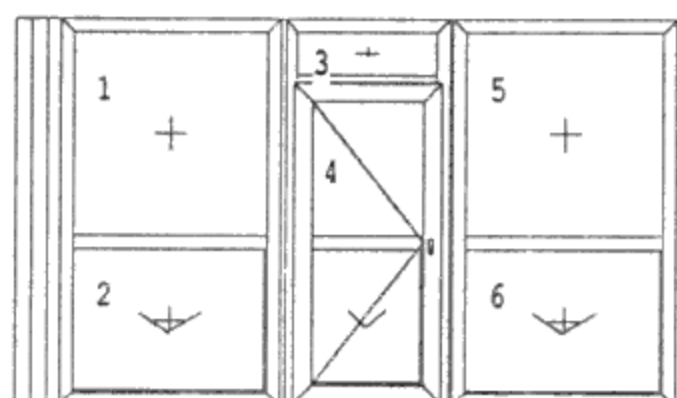

1 1.00 ks

barva (int/ext): bílá

rám :
5-kom. SL 80mm, Al práh 104427
křídlo :
pevné zaskl.
SL 120mm 105233 VEN OTV. L
kování : bez kování, bez kování
bez kování
VD AUTOMAT LEVÉ
bez kování, bez kování

výplň :
4/16/4EN Termorámeček Ug=1.1
Cosmotherm bílý PVC tl.24mm
příčky : sklodělicí 94mm
Svislý spoj 116.210 A1.3
Svislý spoj 116.210 A1.3
Rozšíření 100/70 s 1 výztuží
pozn.: pohled zvenku-otvírat ven
HOPPE K/K NewYork 54mm bílá
1810H/3331/3410 bílá TT2

2 1.00 ks

barva (int/ext): bílá

rám : 5-komorový SL 80mm 101214
křídlo : pevné zaskl.
SL Sloupek 85/70
kování : bez kování, bez kování
bez kování, bez kování

výplň :
4/16/4EN Termorámeček Ug=1.1
Cosmotherm bílý PVC tl.24mm
Rohová spojka (90°) 75/75
podklad: PASSIV

3 4.80 m

Fasádní profil 48/68

2 x 2400 mm

M 32.58 m

LFM