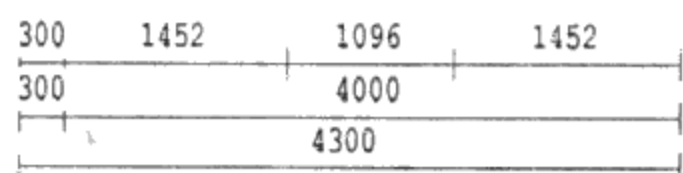

1 1.00 ks

barva (int/ext): bílá

rám :
5-kom. SL 80mm, Al práh 104427
křídlo :
pevné zaskl.
SL 120mm 105233 VEN OTV. L
kování : bez kování, bez kování
bez kování
VD AUTOMAT LEVÉ
bez kování, bez kování

výplň :
4/16/4EN Termorámeček Ug=1.1
Cosmotherm bílý PVC tl.24mm
příčky : sklodělicí 94mm
Svislý spoj 116.210 A1.3
Svislý spoj 116.210 A1.3
Rozšíření 100/70 s 1 výztuží
pozn.: pohled zvenku-otvírat ven
HOPPE K/K NewYork 54mm bílá
1810H/3331/3410 bílá TT2

2 1.00 ks

barva (int/ext): bílá

rám : 5-komorový SL 80mm 101214
křídlo : pevné zaskl.
SL Sloupek 85/70
kování : bez kování, bez kování
bez kování, bez kování

výplň :
4/16/4EN Termorámeček Ug=1.1
Cosmotherm bílý PVC tl.24mm
Rohová spojka (90°) 75/75
podklad: PASSIV

3 4.80 m

Fasádní profil 48/68

2 x 2400 mm

M 32.58 m

LFM