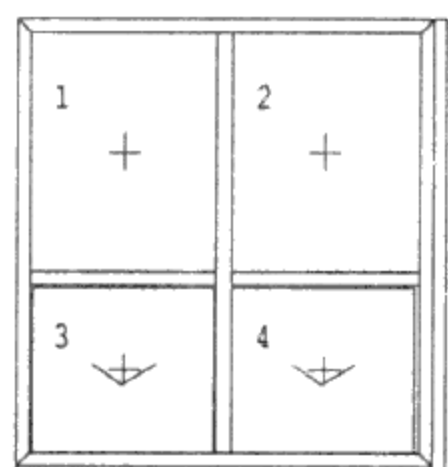

1 1.00 ks

barva (int/ext): bílá

rám :
5-kom. SL 80mm, Al práh 104427
křídlo :
pevné zaskl.
SL 120mm 105233 VEN OTV. L
kování : bez kování, bez kování
bez kování
VD AUTOMAT LEVÉ
bez kování, bez kování

výplň :
4/16/4EN Termorámeček Ug=1.1
Cosmotherm bílý PVC tl.24mm
příčky : sklodělicí 94mm
Svislý spoj 116.210 A1.3
Svislý spoj 116.210 A1.3
Rozšíření 100/70 s 1 výztuží
pozn.: pohled zvenku-otvírat ven
HOPPE K/K NewYork 54mm bílá
1810H/3331/3410 bílá TT2

2 1.00 ks

barva (int/ext): bílá

rám : 5-komorový SL 80mm 101214
křídlo : pevné zaskl.
SL Sloupek 85/70
kování : bez kování, bez kování
bez kování, bez kování

výplň :
4/16/4EN Termorámeček Ug=1.1
Cosmotherm bílý PVC tl.24mm
Rohová spojka (90°) 75/75
podklad: PASSIV

3 4.80 m

Fasádní profil 48/68

2 x 2400 mm

M 32.58 m

LFM