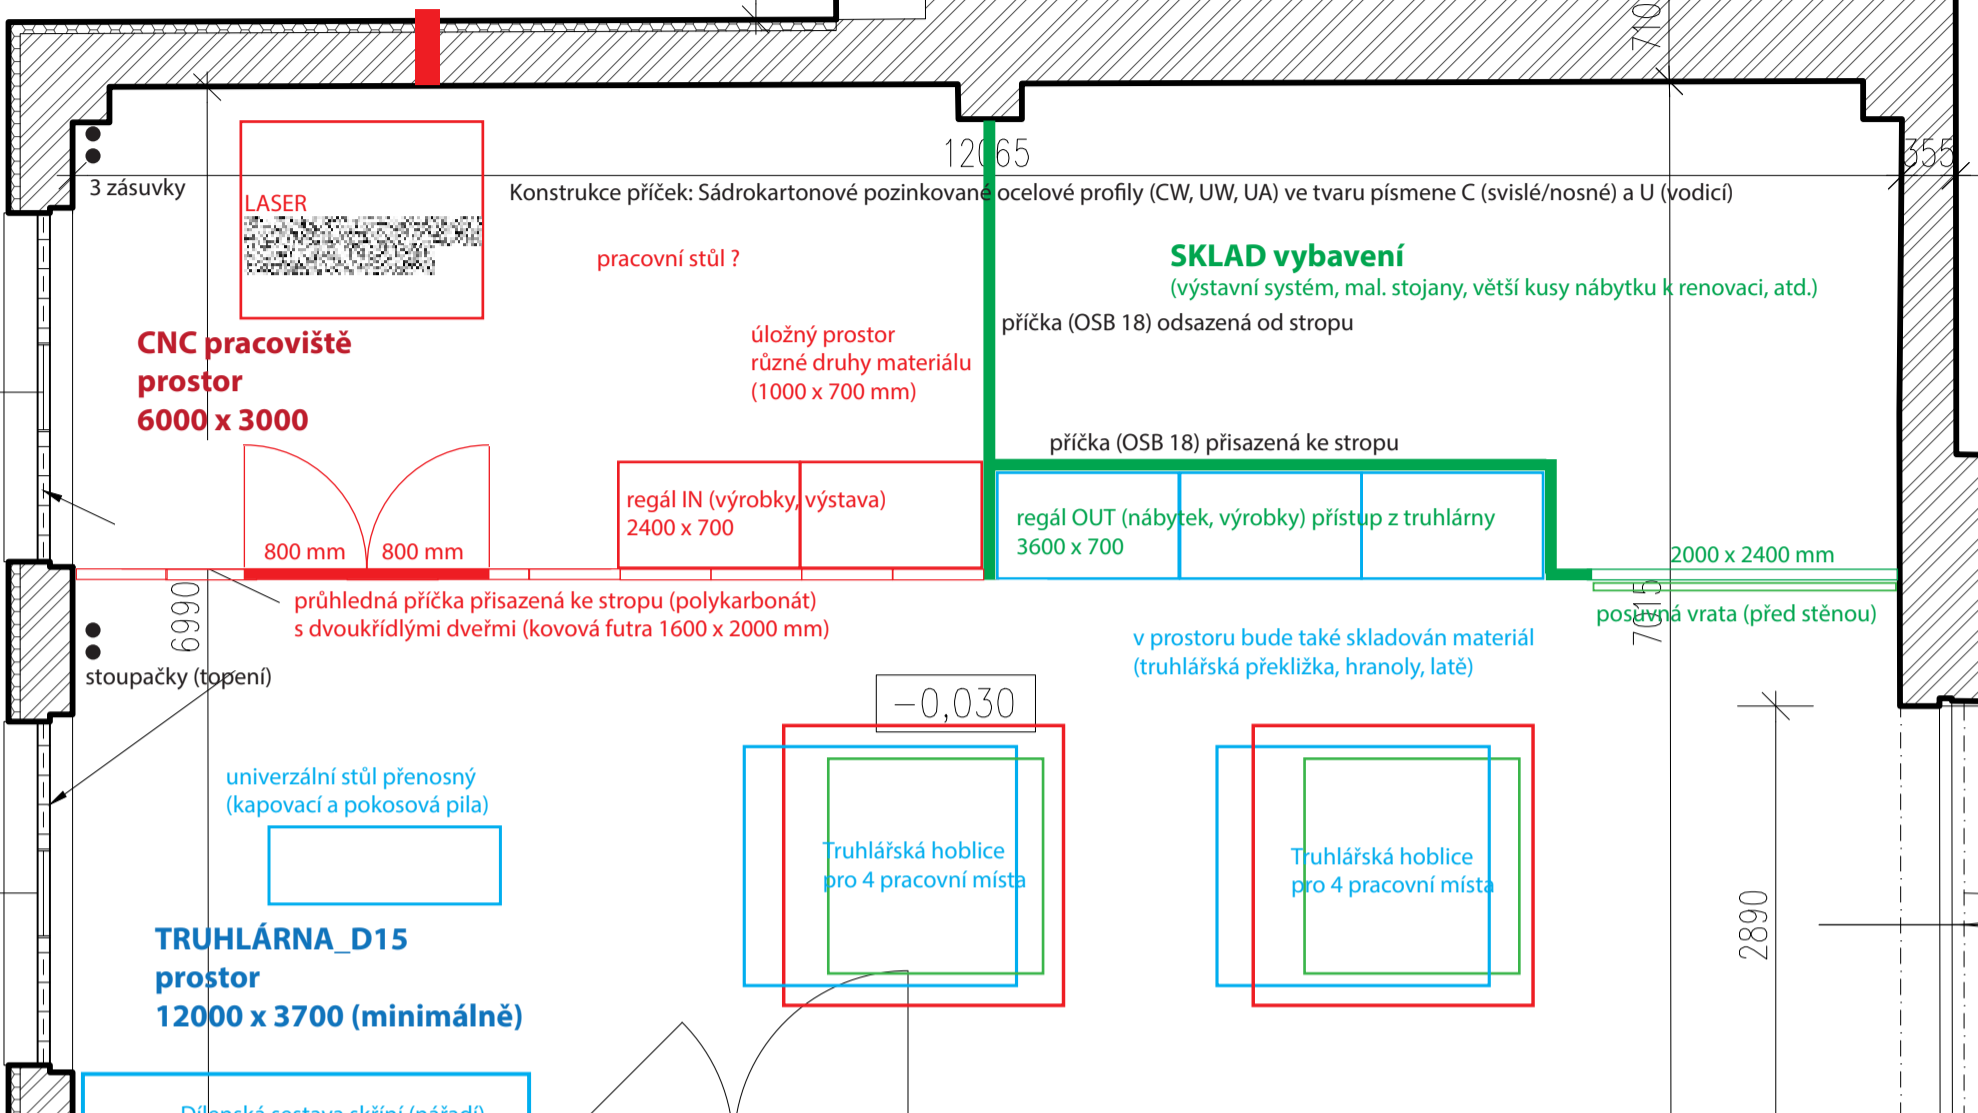

měřítko 1:50

1.21  
v.3,430 m  
-0,150

odvětrání laseru

ŠATNY  
1.25  
v.3,220 m  
-0,020

MALÁ GARÁŽ  
1.26  
v.3,220 m  
-0,020

ŠATNY s posezením (showroom)  
1.31  
v.2,640 m  
-0,020

SKLAD drobného materiálu D13

1.30

1.27  
v.2,710 m  
-0,030

vstupní CHODBA

D13