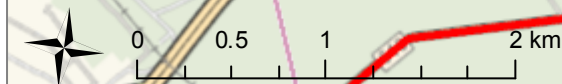

Legenda

Celkový stav

- Nehodnoceno
- Výborný
- Dobrý
- Vyhovující
- Nevyhovující
- Havarijní
- Cestmistrovství
- Oblasti

1:40,000

Datum: 5/28/2018

Autor: CleveRA®