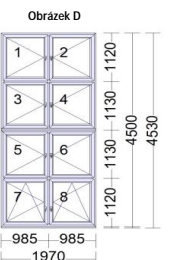

U ebný teoretického vyučování					
část A - dodání a instalace srpen 2024 - nejpozději do 30. 08. 2024					
název	počet ks	parametry			
ty dílné plastové okno	7	Rám	min. 7-komorový, barva bílá		
		K idlo	min. 4x84 mm, barva bílá		
		Kování	2x otevíravé sklopné levé, 2x štup. pravé DSG, barva krytek - bílá		
		Provedení	viz. obrázek A		
		Výplň	min. trojsklo, Ug=0,6, tl. 40mm		
		Vlastnosti	extrémní odolnost proti p sobení pov rnostních vliv ,ot ru a poškrábání		
		Zaluzie	celostřnicí, ovládání - etížek v bílé listě - 2x vlevo a 2x vpravo, barva bílá		
		Ostatní vybavení	2x kli ka bílá, vnit ní parapet PVC bílý, vn jší p ekrytí parapetu pozink, PVC rehau bílá, bo ní krytka bílá, dolní podkladní lišta		
Záruka	min. 10 let na plastový profil				
Jednodílné plastové okno	12	Rám	min. 7-komorový, barva bílá		
		K idlo	min. 4x84 mm, barva bílá		
		Kování	otevíravé sklopné pravé, barva krytek - bílá		
		Provedení	viz. obrázek B		
		Výplň	min. trojsklo, Ug=0,6, tl. 40mm		
		Vlastnosti	extrémní odolnost proti p sobení pov rnostních vliv ,ot ru a poškrábání		
		Ostatní vybavení	kli ka bílá, vnit ní parapet PVC bílý, vn jší p ekrytí parapetu pozink, PVC rehau bílá, bo ní krytka bílá, dolní podkladní lišta		
		Záruka	min. 10 let na plastový profil		
ty dílné plastové okno	2	Rám	min. 7-komorový, barva bílá		
		K idlo	min. 4x84 mm, barva bílá		
		Kování	Otevíravé levé, otevíravé pravé, otevíravé sklopné levé, otevíravé sklopné pravé		
		Provedení	viz. obrázek C		
		Výplň	min. trojsklo, Ug=0,6, tl. 40mm		
		Vlastnosti	extrémní odolnost proti p sobení pov rnostních vliv ,ot ru a poškrábání		
		Zaluzie	celostřnicí, ovládání - etížek v bílé listě - 2x vlevo a 2x vpravo, barva bílá		
		Ostatní vybavení	kli ka bílá, vnit ní parapet PVC bílý, venkovní parapet, PVC rehau bílá, bo ní krytka bílá, dolní podkladní lišta		
Záruka	min. 10 let na plastový profil				
Osmidílné plastové okno	1	Rám	2x min. 7-komorový, barva bílá		
		K idlo	min. 8x84 mm, barva bílá		
		Kování	3x otevíraví levé, 3x otevíraví pravé, otevíravé sklopné levé, otevíravé sklopné pravé		
		Provedení	viz. obrázek D		
		Výplň	min. trojsklo, Ug=0,6, tl. 40mm		
		Ostatní vybavení	Klika bílá, pole 7 a 8 snížené kli ky, nit ní parapet PVC bílý, vn jší p ekrytí parapetu pozink, PVC rehau bílá, bo ní krytka bílá, dolní podkladní lišta		
		Záruka	min. 10 let na plastový profil		
		část B - dodání a instalace listopad 2024 - nejpozději do 30. 11. 2024			
Dvoudílné plastové dveře - vchodové	2	Rám	min. 7-komorový, barva bílá, + AL práh		
		K idlo	2x vchodové 125mm, otevíraví ven, barva bílá		
		Kování	VD štup levý, VD automat pravé, barva pant - bílá		
		Provedení	viz. obrázek D		
		Výplň	4x trojsklo: lplus 1,1 - 4/14/K ra írá - 4/14/lplus 1,1 - 4, Ug=0,60, tl.=40mm Ráme ek: Sedá (RAL 7040), 2x PER-IZOL bílý PVC tl. 40 mm		
		P í ky	sklod líci 94mm		
		Ostatní vybavení	Klika bílá, Cylindrická bezpe nostní vložka - 5x kli		
		Záruka	min. 10 let na plastový profil		
Dvoudílné plastové okno	1	Rám	min. 7-komorový, barva bílá		
		K idlo	min. 4x84 mm, barva bílá		
		Kování	Otevíravé sklopné pravé, Otevíravé sklopné levé		
		Provedení	viz. obrázek E		
		Výplň	min. trojsklo, Ug=0,6, tl. 40mm		
		Vlastnosti	extrémní odolnost proti p sobení pov rnostních vliv ,ot ru a poškrábání		
		Ostatní vybavení	kli ka bílá, vnit ní parapet PVC bílý, vn jší p ekrytí parapetu pozink, PVC rehau bílá, bo ní krytka bílá, dolní podkladní lišta		
		Záruka	min. 10 let na plastový profil		

Součástí dodávky je demontáž současných oken a dveří, jejich likvidace, montáž nových, vnitřní a vnější parapety (specifikace u každé položky) a zednické práce.