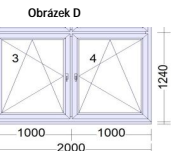

U ebný teoretického vyučování					
část A - dodání a instalace srpen 2024 - nejpozději do 30. 08. 2024					
název	počet ks	parametry			
ty dílné plastové okno	7	Rám	min. 7-komorový, barva bílá		
		K idlo	min. 4x84 mm, barva bílá		
		Kování	2x otevíravé sklopné levé, 2x štup. pravé DSG, barva krytek - bílá		
		Provedení	viz. obrázek A		
		Výplň	min. trojsklo, Ug=0,6, tl. 40mm		
		Vlastnosti	extrémní odolnost proti p sobení pov rnostních vliv ,ot ru a poškrábání		
		Zaluzie	celostřnicí, ovládání - etížek v bílé listě - 2x vlevo a 2x vpravo, barva bílá		
		Ostatní vybavení	2x kli ka bílá, vnit ní parapet PVC bílý, vn jší p ekrytí parapetu pozink, PVC rehau bílá, bo ní krytka bílá, dolní podkladní lišta		
Záruka	min. 10 let na plastový profil				
Jednodílné plastové okno	12	Rám	min. 7-komorový, barva bílá		
		K idlo	min. 4x84 mm, barva bílá		
		Kování	otevíravé sklopné pravé, barva krytek - bílá		
		Provedení	viz. obrázek B		
		Výplň	min. trojsklo, Ug=0,6, tl. 40mm		
		Vlastnosti	extrémní odolnost proti p sobení pov rnostních vliv ,ot ru a poškrábání		
		Ostatní vybavení	kli ka bílá, vnit ní parapet PVC bílý, vn jší p ekrytí parapetu pozink, PVC rehau bílá, bo ní krytka bílá, dolní podkladní lišta		
		Záruka	min. 10 let na plastový profil		
ty dílné plastové okno	2	Rám	min. 7-komorový, barva bílá		
		K idlo	min. 4x84 mm, barva bílá		
		Kování	Otevíravé levé, otevíravé pravé, otevíravé sklopné levé, otevíravé sklopné pravé		
		Provedení	viz. obrázek C		
		Výplň	min. trojsklo, Ug=0,6, tl. 40mm		
		Vlastnosti	extrémní odolnost proti p sobení pov rnostních vliv ,ot ru a poškrábání		
		Zaluzie	celostřnicí, ovládání - etížek v bílé listě - 2x vlevo a 2x vpravo, barva bílá		
		Ostatní vybavení	kli ka bílá, vnit ní parapet PVC bílý, venkovní parapet, PVC rehau bílá, bo ní krytka bílá, dolní podkladní lišta		
Záruka	min. 10 let na plastový profil				
Osmidílné plastové okno	1	Rám	2x min. 7-komorový, barva bílá		
		K idlo	min. 8x84 mm, barva bílá		
		Kování	3x otevíraví levé, 3x otevíraví pravé, otevíravé sklopné levé, otevíravé sklopné pravé		
		Provedení	viz. obrázek D		
		Výplň	min. trojsklo, Ug=0,6, tl. 40mm		
		Ostatní vybavení	Klika bílá, pole 7 a 8 snížené kli ky, nit ní parapet PVC bílý, vn jší p ekrytí parapetu pozink, PVC rehau bílá, bo ní krytka bílá, dolní podkladní lišta		
		Záruka	min. 10 let na plastový profil		
		část B - dodání a instalace listopad 2024 - nejpozději do 30. 11. 2024			
Dvoudílné plastové dveře - vchodové	2	Rám	min. 7-komorový, barva bílá, + AL práh		
		K idlo	2x vchodové 125mm, otevíraví ven, barva bílá		
		Kování	VD štup levý, VD automat pravé, barva pant - bílá		
		Provedení	viz. obrázek D		
		Výplň	4x trojsklo: lplus 1,1 - 4/14/K ra írá - 4/14/lplus 1,1 - 4, Ug=0,60, tl.=40mm Ráme ek: Sedá (RAL 7040), 2x PER-IZOL bílý PVC tl. 40 mm		
		P í ky	sklod líci 94mm		
		Ostatní vybavení	Klika bílá, Cylindrická bezpe nostní vložka - 5x kli		
		Záruka	min. 10 let na plastový profil		
Dvoudílné plastové okno	1	Rám	min. 7-komorový, barva bílá		
		K idlo	min. 4x84 mm, barva bílá		
		Kování	Otevíravé sklopné pravé, Otevíravé sklopné levé		
		Provedení	viz. obrázek E		
		Výplň	min. trojsklo, Ug=0,6, tl. 40mm		
		Vlastnosti	extrémní odolnost proti p sobení pov rnostních vliv ,ot ru a poškrábání		
		Ostatní vybavení	kli ka bílá, vnit ní parapet PVC bílý, vn jší p ekrytí parapetu pozink, PVC rehau bílá, bo ní krytka bílá, dolní podkladní lišta		
		Záruka	min. 10 let na plastový profil		

Součástí dodávky je demontáž současných oken a dveří, jejich likvidace, montáž nových, vnitřní a vnější parapety (specifikace u každé položky) a zednické práce.