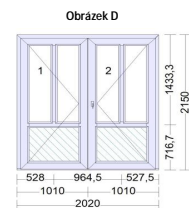

U ebný teoretického vyučování					
část A - dodání a instalace srpen 2024 - nejpozději do 30. 08. 2024					
název	počet ks	parametry			
ty dílné plastové okno	7	Rám	min. 7-komorový, barva bílá		
		K idlo	min. 4x84 mm, barva bílá		
		Kování	2x otevíravé sklopné levé, 2x štup. pravé DSG, barva krytek - bílá		
		Provedení	viz. obrázek A		
		Výplň	min. trojsklo, Ug=0,6, tl. 40mm		
		Vlastnosti	extrémní odolnost proti p sobení pov rnostních vliv ,ot ru a poškrábání		
		Zaluzie	celostřnicí, ovládání - etížek v bílé listě - 2x vlevo a 2x vpravo, barva bílá		
		Ostatní vybavení	2x kli ka bílá, vnit ní parapet PVC bílý, vn jší p ekrytí parapetu pozink, PVC rehau bílá, bo ní krytka bílá, dolní podkladní lišta		
Záruka	min. 10 let na plastový profil				
Jednodílné plastové okno	12	Rám	min. 7-komorový, barva bílá		
		K idlo	min. 4x84 mm, barva bílá		
		Kování	otevíravé sklopné pravé, barva krytek - bílá		
		Provedení	viz. obrázek B		
		Výplň	min. trojsklo, Ug=0,6, tl. 40mm		
		Vlastnosti	extrémní odolnost proti p sobení pov rnostních vliv ,ot ru a poškrábání		
		Ostatní vybavení	kli ka bílá, vnit ní parapet PVC bílý, vn jší p ekrytí parapetu pozink, PVC rehau bílá, bo ní krytka bílá, dolní podkladní lišta		
		Záruka	min. 10 let na plastový profil		
ty dílné plastové okno	2	Rám	min. 7-komorový, barva bílá		
		K idlo	min. 4x84 mm, barva bílá		
		Kování	Otevíravé levé, otevíravé pravé, otevíravé sklopné levé, otevíravé sklopné pravé		
		Provedení	viz. obrázek C		
		Výplň	min. trojsklo, Ug=0,6, tl. 40mm		
		Vlastnosti	extrémní odolnost proti p sobení pov rnostních vliv ,ot ru a poškrábání		
		Zaluzie	celostřnicí, ovládání - etížek v bílé listě - 2x vlevo a 2x vpravo, barva bílá		
		Ostatní vybavení	kli ka bílá, vnit ní parapet PVC bílý, venkovní parapet, PVC rehau bílá, bo ní krytka bílá, dolní podkladní lišta		
Záruka	min. 10 let na plastový profil				
Osmidílné plastové okno	1	Rám	2x min. 7-komorový, barva bílá		
		K idlo	min. 8x84 mm, barva bílá		
		Kování	3x otevíraví levé, 3x otevíraví pravé, otevíravé sklopné levé, otevíravé sklopné pravé		
		Provedení	viz. obrázek D		
		Výplň	min. trojsklo, Ug=0,6, tl. 40mm		
		Ostatní vybavení	Klika bílá, pole 7 a 8 snížené kli ky, nit ní parapet PVC bílý, vn jší p ekrytí parapetu pozink, PVC rehau bílá, bo ní krytka bílá, dolní podkladní lišta		
		Záruka	min. 10 let na plastový profil		
		část B - dodání a instalace listopad 2024 - nejpozději do 30. 11. 2024			
Dvoudílné plastové dveře - vchodové	2	Rám	min. 7-komorový, barva bílá, + AL práh		
		K idlo	2x vchodové 125mm, otevíraví ven, barva bílá		
		Kování	VD štup levý, VD automat pravé, barva pant - bílá		
		Provedení	viz. obrázek D		
		Výplň	4x trojsklo: lplus 1,1 - 4/14/K ra írá - 4/14/lplus 1,1 - 4, Ug=0,60, tl.=40mm Ráme ek: Sedá (RAL 7040), 2x PER-IZOL bílý PVC tl. 40 mm		
		P í ky	sklod líci 94mm		
		Ostatní vybavení	Klika bílá, Cylindrická bezpe nostní vložka - 5x kli		
		Záruka	min. 10 let na plastový profil		
Dvoudílné plastové okno	1	Rám	min. 7-komorový, barva bílá		
		K idlo	min. 4x84 mm, barva bílá		
		Kování	Otevíravé sklopné pravé, Otevíravé sklopné levé		
		Provedení	viz. obrázek E		
		Výplň	min. trojsklo, Ug=0,6, tl. 40mm		
		Vlastnosti	extrémní odolnost proti p sobení pov rnostních vliv ,ot ru a poškrábání		
		Ostatní vybavení	kli ka bílá, vnit ní parapet PVC bílý, vn jší p ekrytí parapetu pozink, PVC rehau bílá, bo ní krytka bílá, dolní podkladní lišta		
		Záruka	min. 10 let na plastový profil		

Součástí dodávky je demontáž současných oken a dveří, jejich likvidace, montáž nových, vnitřní a vnější parapety (specifikace u každé položky) a zednické práce.