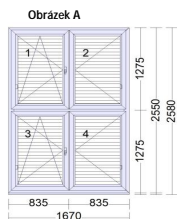

U ebný teoretického vyučování					
část A - dodání a instalace srpen 2024 - nejpozději do 30. 08. 2024					
název	počet ks	parametry			
ty dílné plastové okno	7	Rám	min. 7-komorový, barva bílá		
		K idlo	min. 4x84 mm, barva bílá		
		Kování	2x otevíravé sklopné levé, 2x štup. pravé DSG, barva krytek - bílá		
		Provedení	viz. obrázek A		
		Výplň	min. trojsklo, Ug=0,6, tl. 40mm		
		Vlastnosti	extrémní odolnost proti p sobení pov rnostních vliv ,ot ru a poškrábání		
		Zaluzie	celostřnicí, ovládání - etížek v bílé listě - 2x vlevo a 2x vpravo, barva bílá		
		Ostatní vybavení	2x kli ka bílá, vnit ní parapet PVC bílý, vn jší p ekrytí parapetu pozink, PVC rehau bílá, bo ní krytka bílá, dolní podkladní lišta		
Záruka	min. 10 let na plastový profil				
Jednodílné plastové okno	12	Rám	min. 7-komorový, barva bílá		
		K idlo	min. 4x84 mm, barva bílá		
		Kování	otevíravé sklopné pravé, barva krytek - bílá		
		Provedení	viz. obrázek B		
		Výplň	min. trojsklo, Ug=0,6, tl. 40mm		
		Vlastnosti	extrémní odolnost proti p sobení pov rnostních vliv ,ot ru a poškrábání		
		Ostatní vybavení	kli ka bílá, vnit ní parapet PVC bílý, vn jší p ekrytí parapetu pozink, PVC rehau bílá, bo ní krytka bílá, dolní podkladní lišta		
		Záruka	min. 10 let na plastový profil		
ty dílné plastové okno	2	Rám	min. 7-komorový, barva bílá		
		K idlo	min. 4x84 mm, barva bílá		
		Kování	Otevíravé levé, otevíravé pravé, otevíravé sklopné levé, otevíravé sklopné pravé		
		Provedení	viz. obrázek C		
		Výplň	min. trojsklo, Ug=0,6, tl. 40mm		
		Vlastnosti	extrémní odolnost proti p sobení pov rnostních vliv ,ot ru a poškrábání		
		Zaluzie	celostřnicí, ovládání - etížek v bílé listě - 2x vlevo a 2x vpravo, barva bílá		
		Ostatní vybavení	kli ka bílá, vnit ní parapet PVC bílý, venkovní parapet, PVC rehau bílá, bo ní krytka bílá, dolní podkladní lišta		
Záruka	min. 10 let na plastový profil				
Osmidílné plastové okno	1	Rám	2x min. 7-komorový, barva bílá		
		K idlo	min. 8x84 mm, barva bílá		
		Kování	3x otevíraví levé, 3x otevíraví pravé, otevíravé sklopné levé, otevíravé sklopné pravé		
		Provedení	viz. obrázek D		
		Výplň	min. trojsklo, Ug=0,6, tl. 40mm		
		Ostatní vybavení	Klika bílá, pole 7 a 8 snížené kli ky, nit ní parapet PVC bílý, vn jší p ekrytí parapetu pozink, PVC rehau bílá, bo ní krytka bílá, dolní podkladní lišta		
		Záruka	min. 10 let na plastový profil		
		část B - dodání a instalace listopad 2024 - nejpozději do 30. 11. 2024			
Dvoudílné plastové dveře - vchodové	2	Rám	min. 7-komorový, barva bílá, + AL práh		
		K idlo	2x vchodové 125mm, otevíraví ven, barva bílá		
		Kování	VD štup levý, VD automat pravé, barva pant - bílá		
		Provedení	viz. obrázek D		
		Výplň	4x trojsklo: lplus 1,1 - 4/14/K ra írá - 4/14/lplus 1,1 - 4, Ug=0,60, tl.=40mm Ráme ek: Sedá (RAL 7040), 2x PER-IZOL bílý PVC tl. 40 mm		
		P í ky	sklod líci 94mm		
		Ostatní vybavení	Klika bílá, Cylindrická bezpe nostní vložka - 5x kli		
		Záruka	min. 10 let na plastový profil		
Dvoudílné plastové okno	1	Rám	min. 7-komorový, barva bílá		
		K idlo	min. 4x84 mm, barva bílá		
		Kování	Otevíravé sklopné pravé, Otevíravé sklopné levé		
		Provedení	viz. obrázek E		
		Výplň	min. trojsklo, Ug=0,6, tl. 40mm		
		Vlastnosti	extrémní odolnost proti p sobení pov rnostních vliv ,ot ru a poškrábání		
		Ostatní vybavení	kli ka bílá, vnit ní parapet PVC bílý, vn jší p ekrytí parapetu pozink, PVC rehau bílá, bo ní krytka bílá, dolní podkladní lišta		
		Záruka	min. 10 let na plastový profil		

Součástí dodávky je demontáž současných oken a dveří, jejich likvidace, montáž nových, vnitřní a vnější parapety (specifikace u každé položky) a zednické práce.