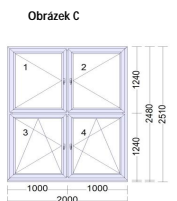

U ebný teoretického vyučování					
část A - dodání a instalace srpen 2024 - nejpozději do 30. 08. 2024					
název	počet ks	parametry			
ty dílné plastové okno	7	Rám	min. 7-komorový, barva bílá		
		K idlo	min. 4x84 mm, barva bílá		
		Kování	2x otevíravé sklopné levé, 2x štup. pravé DSG, barva krytek - bílá		
		Provedení	viz. obrázek A		
		Výplň	min. trojsklo, Ug=0,6, tl. 40mm		
		Vlastnosti	extrémní odolnost proti p sobení pov rnostních vliv ,ot ru a poškrábání		
		Zaluzie	celostřnicí, ovládání - etížek v bílé listě - 2x vlevo a 2x vpravo, barva bílá		
		Ostatní vybavení	2x kli ka bílá, vnit ní parapet PVC bílý, vn jší p ekrytí parapetu pozink, PVC rehau bílá, bo ní krytka bílá, dolní podkladní lišta		
Záruka	min. 10 let na plastový profil				
Jednodílné plastové okno	12	Rám	min. 7-komorový, barva bílá		
		K idlo	min. 4x84 mm, barva bílá		
		Kování	otevíravé sklopné pravé, barva krytek - bílá		
		Provedení	viz. obrázek B		
		Výplň	min. trojsklo, Ug=0,6, tl. 40mm		
		Vlastnosti	extrémní odolnost proti p sobení pov rnostních vliv ,ot ru a poškrábání		
		Ostatní vybavení	kli ka bílá, vnit ní parapet PVC bílý, vn jší p ekrytí parapetu pozink, PVC rehau bílá, bo ní krytka bílá, dolní podkladní lišta		
		Záruka	min. 10 let na plastový profil		
ty dílné plastové okno	2	Rám	min. 7-komorový, barva bílá		
		K idlo	min. 4x84 mm, barva bílá		
		Kování	Otevíravé levé, otevíravé pravé, otevíravé sklopné levé, otevíravé sklopné pravé		
		Provedení	viz. obrázek C		
		Výplň	min. trojsklo, Ug=0,6, tl. 40mm		
		Vlastnosti	extrémní odolnost proti p sobení pov rnostních vliv ,ot ru a poškrábání		
		Zaluzie	celostřnicí, ovládání - etížek v bílé listě - 2x vlevo a 2x vpravo, barva bílá		
		Ostatní vybavení	kli ka bílá, vnit ní parapet PVC bílý, venkovní parapet, PVC rehau bílá, bo ní krytka bílá, dolní podkladní lišta		
Záruka	min. 10 let na plastový profil				
Osmidílné plastové okno	1	Rám	2x min. 7-komorový, barva bílá		
		K idlo	min. 8x84 mm, barva bílá		
		Kování	3x otevíraví levé, 3x otevíraví pravé, otevíravé sklopné levé, otevíravé sklopné pravé		
		Provedení	viz. obrázek D		
		Výplň	min. trojsklo, Ug=0,6, tl. 40mm		
		Ostatní vybavení	Klika bílá, pole 7 a 8 snížené kli ky, nit ní parapet PVC bílý, vn jší p ekrytí parapetu pozink, PVC rehau bílá, bo ní krytka bílá, dolní podkladní lišta		
		Záruka	min. 10 let na plastový profil		
		část B - dodání a instalace listopad 2024 - nejpozději do 30. 11. 2024			
Dvoudílné plastové dveře - vchodové	2	Rám	min. 7-komorový, barva bílá, + AL práh		
		K idlo	2x vchodové 125mm, otevíraví ven, barva bílá		
		Kování	VD štup levý, VD automat pravé, barva pant - bílá		
		Provedení	viz. obrázek D		
		Výplň	4x trojsklo: lplus 1,1 - 4/14/K ra írá - 4/14/lplus 1,1 - 4, Ug=0,60, tl.=40mm Ráme ek: Sedá (RAL 7040), 2x PER-IZOL bílý PVC tl. 40 mm		
		P í ky	sklod líci 94mm		
		Ostatní vybavení	Klika bílá, Cylindrická bezpe nostní vložka - 5x kli		
		Záruka	min. 10 let na plastový profil		
Dvoudílné plastové okno	1	Rám	min. 7-komorový, barva bílá		
		K idlo	min. 4x84 mm, barva bílá		
		Kování	Otevíravé sklopné pravé, Otevíravé sklopné levé		
		Provedení	viz. obrázek E		
		Výplň	min. trojsklo, Ug=0,6, tl. 40mm		
		Vlastnosti	extrémní odolnost proti p sobení pov rnostních vliv ,ot ru a poškrábání		
		Ostatní vybavení	kli ka bílá, vnit ní parapet PVC bílý, vn jší p ekrytí parapetu pozink, PVC rehau bílá, bo ní krytka bílá, dolní podkladní lišta		
		Záruka	min. 10 let na plastový profil		

Součástí dodávky je demontáž současných oken a dveří, jejich likvidace, montáž nových, vnitřní a vnější parapety (specifikace u každé položky) a zednické práce.