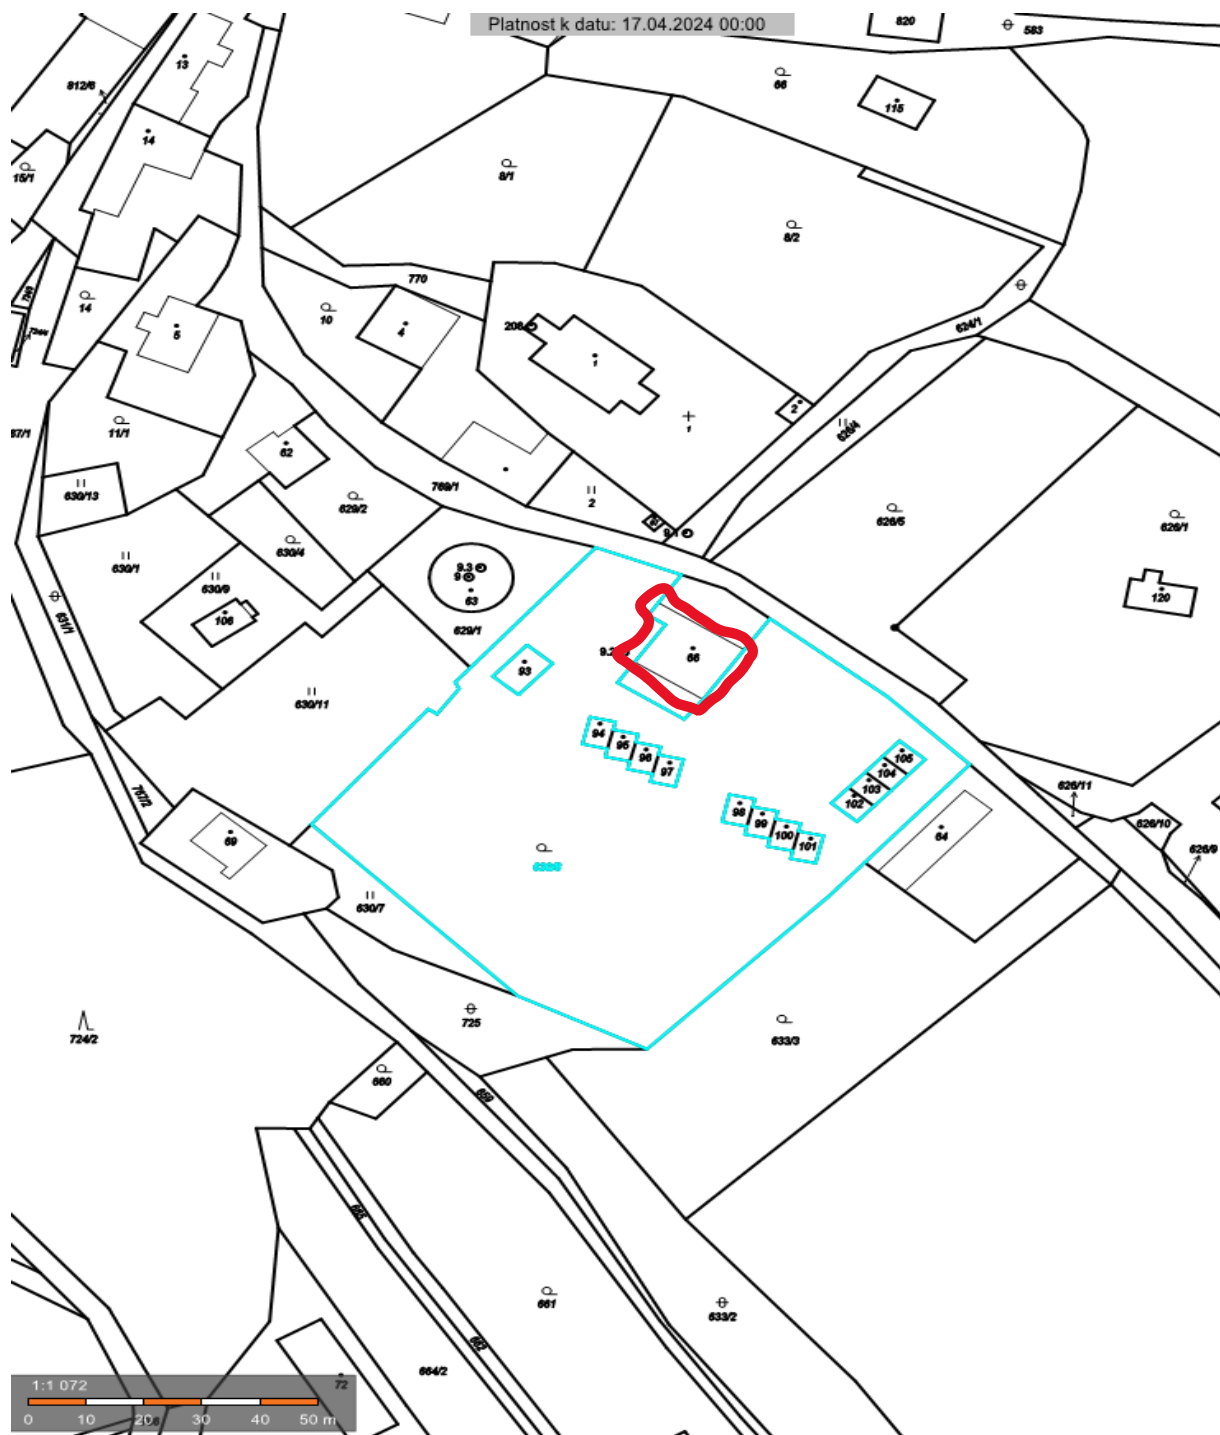

Bezdědice č. p. 42

GPS: 50.4813603N, 14.6985133E

# Brandýs nad Labem, Františka Melichara č.p. 370

GPS: 50.1806256N, 14.6584103E

# Jesenice u Rakovníka, Žatecká č.p. 121, Žatecká č.p. 148

GPS: 50.0989514N, 13.4741197E, 50.1000128N, 13.4760700E

# Ledce č.p. 74

GPS: 50.1990017N, 14.0216208E