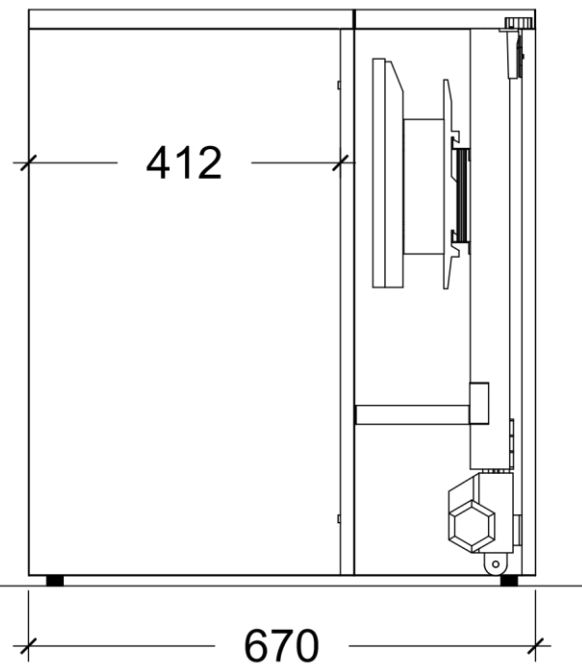

1

A

řez A

Stůl lze vyrobit různě široký a hluboký.

Materiály

korpus - DTDL dle výběru 18mm, ABS 1mm

dveře, horní deska, výsuvná police - DTDL dle výběru 25mm, ABS 1mm

výsuvný systém nožičky spojovací materiál

#	Název skřínky:	Šířka	Výška	Hloubka
1	Výsuvný PC stůl	650	748+13.5	670

Místnost #1 (Výsuvný stůl) - Stěna #1

Datum: 28/07/23

Měřítko: 1 : 10

VÝKRES č. 6/6