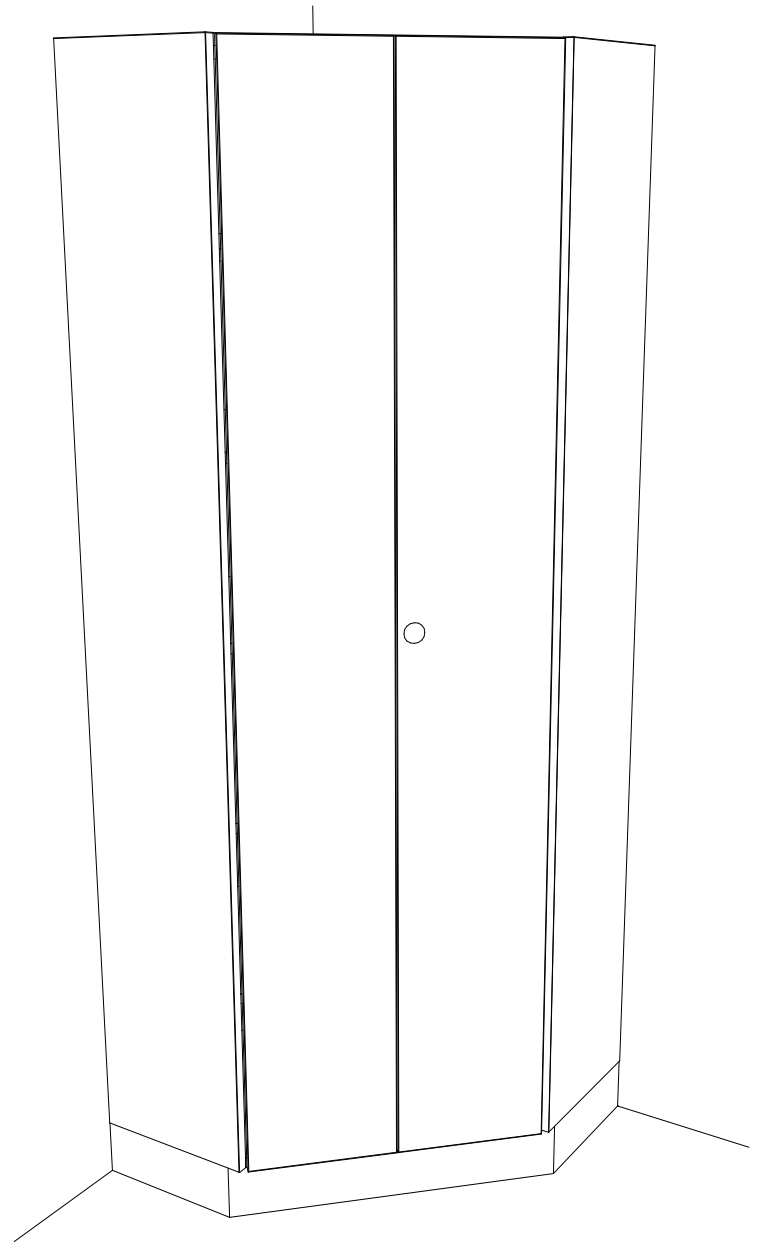

# # 1

řez A

#	Název skříňky:	Šířka	Výška	Hloubka
1	Výsuvný PC stůl	650	748+13.5	670

Místnost #1 (Výsuvný stůl) - Stěna #1

Datum: 28/07/23

Měřítko: 1 : 10

VÝKRES Č. 4/6

### Materiály

korpus - DTDL dle výběru 18mm, ABS 1mm

dveře, horní deska, výsuvná police - DTDL dle výběru 25mm, ABS 1mm

výsuvný systém nožičky spojovací materiál

#	Název skřínky:	Šířka	Výška	Hloubka
1	Výsuvný PC stůl	650	748+13.5	670

spojovací materiál

#	Název skřínky:	Šířka	Výška	Hloubka
2	Výsuvný PC stůl	1000	761.5	670

počet: 1ks

Výsuvný stůl šířka 1000

Datum: 24/08/23

Měřítko: 1 : 10

VÝKRES Č.  
9/9

# 4

pohled A

pohled A - vnitřní uspořádání

Materiály

skříň korpuz - PE 0112 Šedá Stone Grey 18mm DTDL A 100  
 záda - HDF jednostranně lakovaná PE šedá 3 mm dveře -  
 Stone Grey DTDL 18mm ABS 1mm úchytky - ? zámek