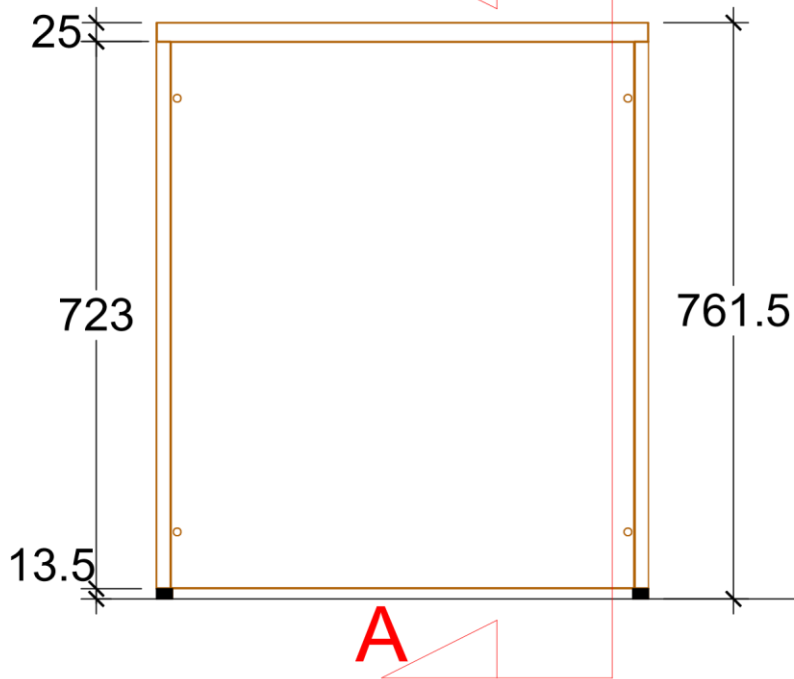

1

A

řez A

Stůl lze vyrobit různě široký a hluboký.

Materiály

korpus - DTDL dle výběru 18mm, ABS 1mm

dveře, horní deska, výsuvná police - DTDL dle výběru 25mm, ABS 1mm

výsuvný systém nožičky spojovací materiál

#	Název skřínky:	Šířka	Výška	Hloubka
1	Výsuvný PC stůl	650	748+13.5	670

Místnost #1 (Výsuvný stůl) - Stěna #1

Datum: 28/07/23

Měřítko: 1 : 10

VÝKRES č. 6/6