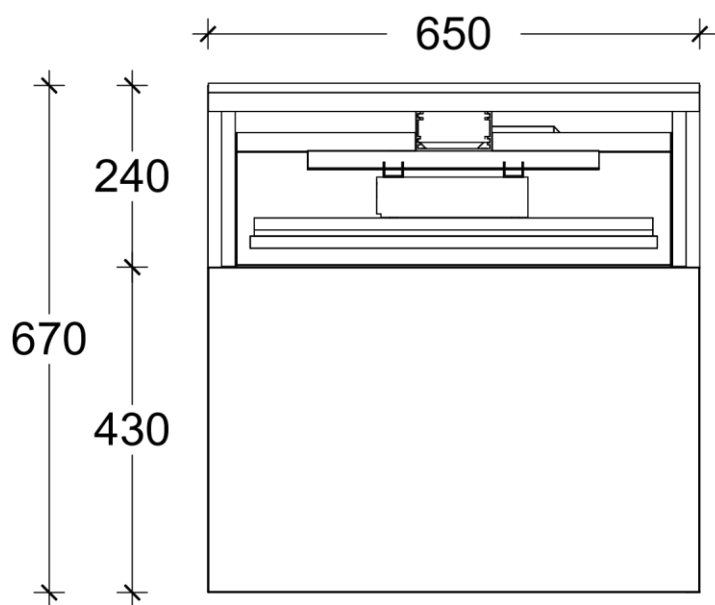

# # 1

řez A

#	Název skříňky:	Šířka	Výška	Hloubka
1	Výsuvný PC stůl	650	748+13.5	670

Místnost #1 (Výsuvný stůl) - Stěna #1

Datum: 28/07/23

Měřítko: 1 : 10

VÝKRES Č. 4/6

### Materiály

korpus - DTDL dle výběru 18mm, ABS 1mm

dveře, horní deska, výsuvná police - DTDL dle výběru 25mm, ABS 1mm

výsuvný systém nožičky spojovací materiál

#	Název skřínky:	Šířka	Výška	Hloubka
1	Výsuvný PC stůl	650	748+13.5	670

spojovací materiál

#	Název skřínky:	Šířka	Výška	Hloubka
2	Výsuvný PC stůl	1000	761.5	670

počet: 1ks

Výsuvný stůl šířka 1000

Datum: 24/08/23

Měřítko: 1 : 10

VÝKRES Č.  
9/9