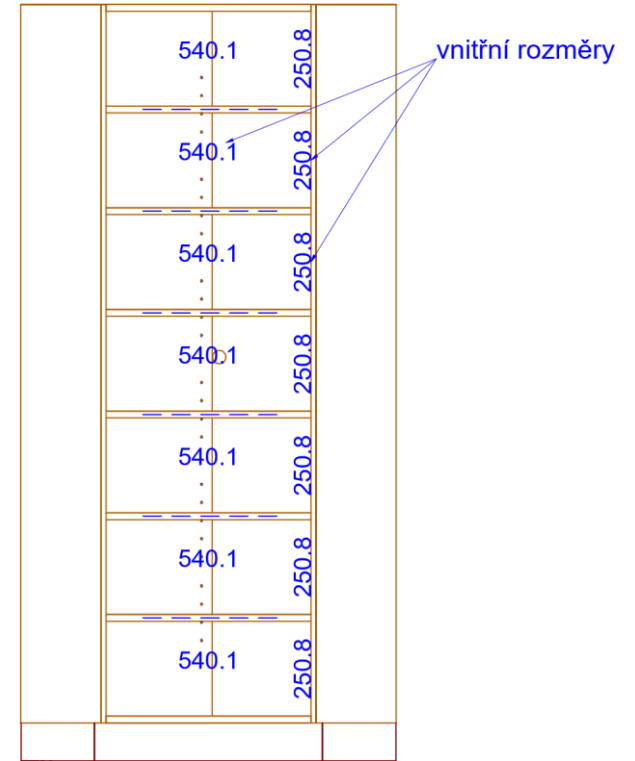

pohled A - vnitřní uspořádání

Materiály

skříň korpuz - PE 0112 Šedá Stone Grey 18mm DTDL A 100
záda - HDF jednostranně lakovaná PE šedá 3 mm dveře -
Stone Grey DTDL 18mm ABS 1mm úchytky - ? zámek

#	Název skřínky:	Šířka	Výška	Hloubka korpuzu
4	Rohová skř., 6x police	700 počet: 1ks	2000	700

učebna 302

Datum: 24/08/23

Měřítko: 1 : 20