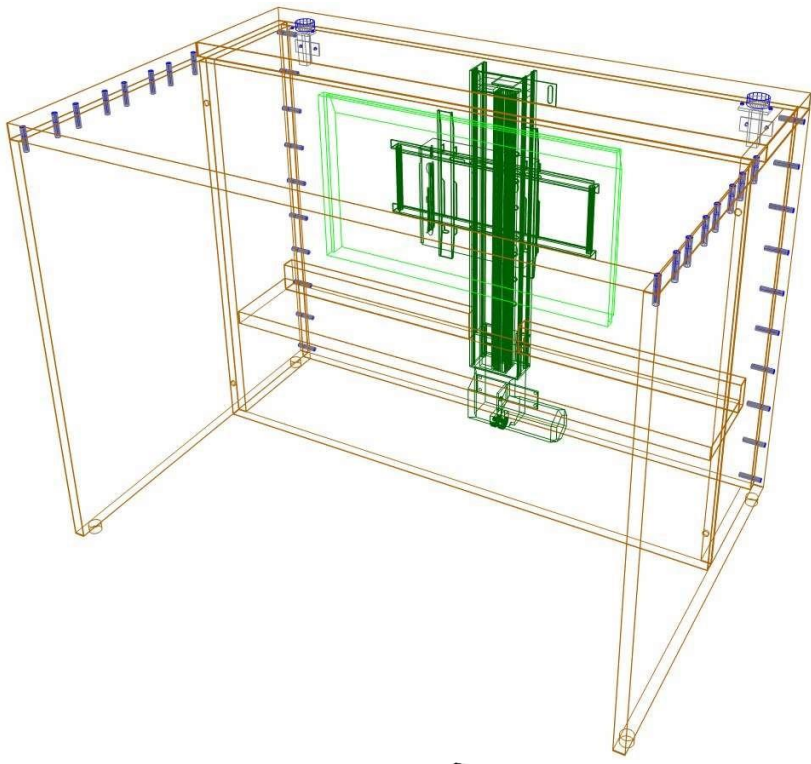

# 1

A

řez A

Stůl lze vyrobit různě široký a hluboký.

### Materiály

korpus - DTDL dle výběru 18mm, ABS 1mm

dveře, horní deska, výsuvná police - DTDL dle výběru 25mm, ABS 1mm

výsuvný systém nožičky spojovací materiál

#	Název skřínky:	Šířka	Výška	Hloubka
1	Výsuvný PC stůl	650	748+13.5	670

Místnost #1 (Výsuvný stůl) - Stěna #1

Datum: 28/07/23

Měřítko: 1 : 10

VÝKRES č. 6/6