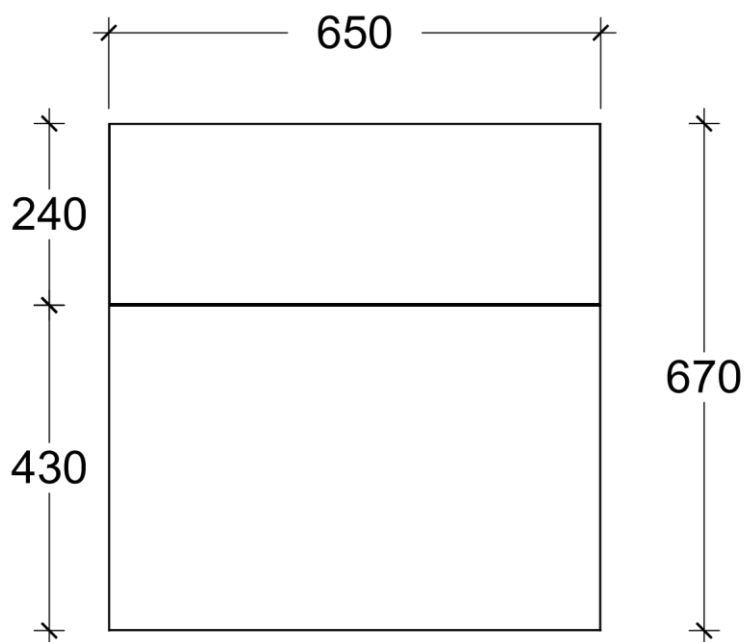

Stůl lze vyrobit různě široký a hluboký.

Materiály

korpus - DTDL dle výběru 18mm, ABS 1mm

dveře, horní deska, výsuvná police - DTDL dle výběru 25mm, ABS 1mm

výsuvný systém nožičky spojovací materiál

#	Název skřínky:	Šířka	Výška	Hloubka
1	Výsuvný PC stůl	650	748+13.5	670

Místnost #1 (Výsuvný stůl) - Stěna #1

Datum: 28/07/23

Měřítko: 1 : 10

VÝKRES č. 6/6