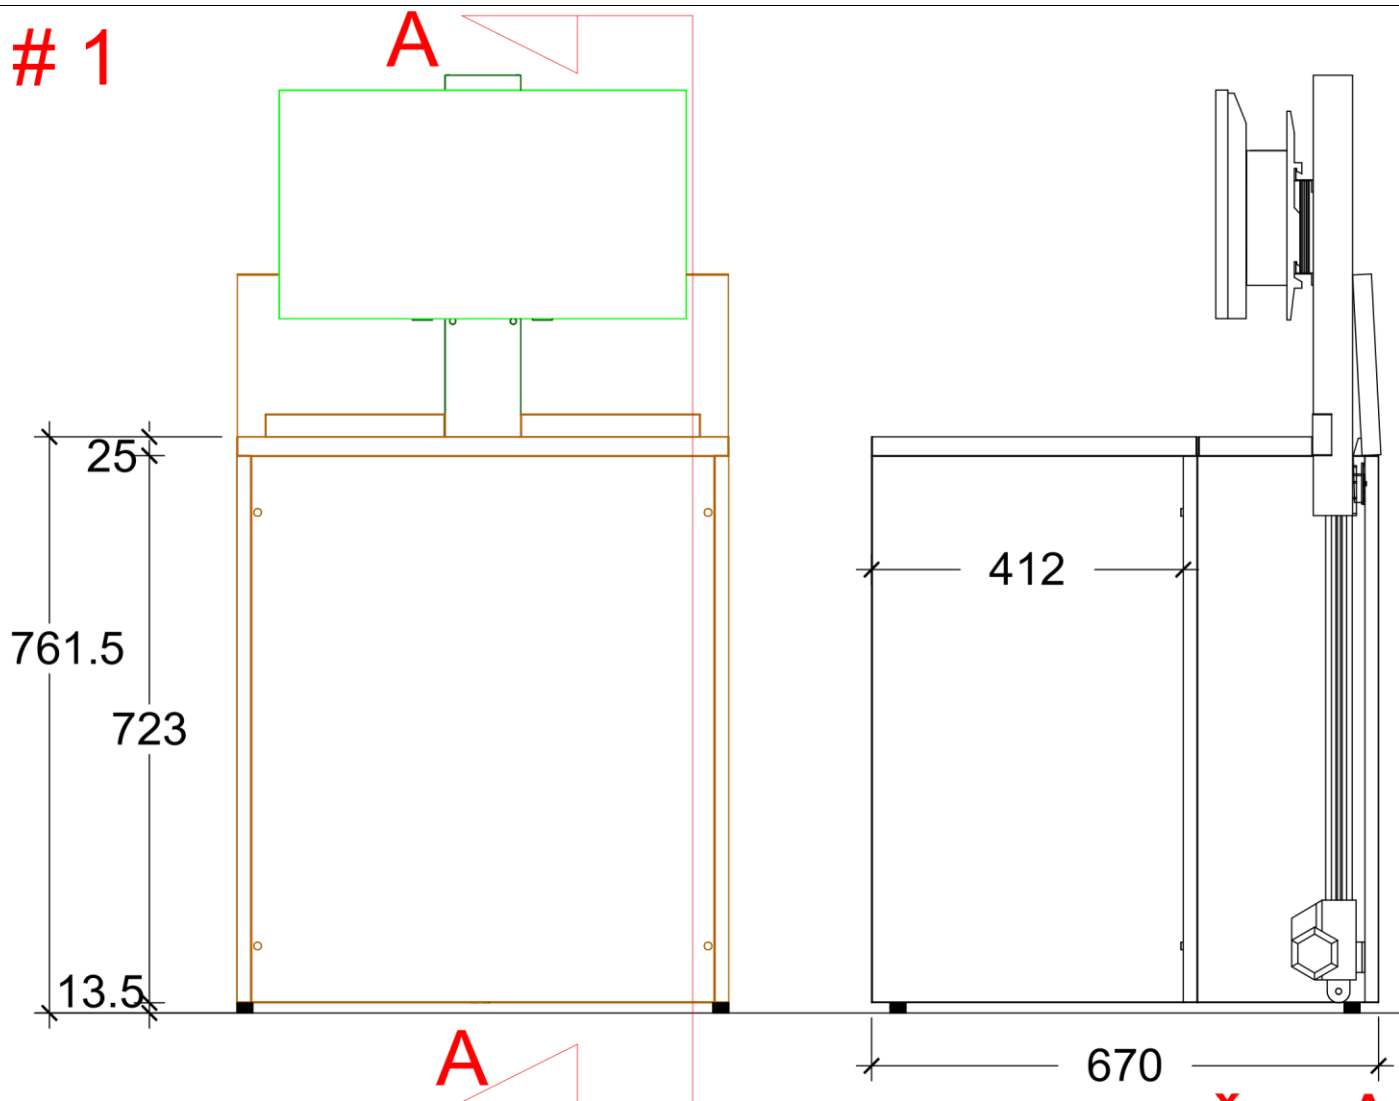

# # 1

řez A

#	Název skříňky:	Šířka	Výška	Hloubka
1	Výsuvný PC stůl	650	748+13.5	670

Místnost #1 (Výsuvný stůl) - Stěna #1

Datum: 28/07/23

Měřítko: 1 : 10

VÝKRES Č. 4/6

### Materiály

korpus - DTDL dle výběru 18mm, ABS 1mm

dveře, horní deska, výsuvná police - DTDL dle výběru 25mm, ABS 1mm

výsuvný systém nožičky spojovací materiál

#	Název skřínky:	Šířka	Výška	Hloubka
1	Výsuvný PC stůl	650	748+13.5	670

Místnost #1 (Výsuvný stůl) - Stěna #1

Datum: 28/07/23

Měřítko: 1 : 10

VÝKRES č. 6/6

spojovací materiál

#	Název skřínky:	Šířka	Výška	Hloubka
2	Výsuvný PC stůl	1000	761.5	670

počet: 1ks

Výsuvný stůl šířka 1000

Datum: 24/08/23

Měřítko: 1 : 10

VÝKRES Č.  
9/9