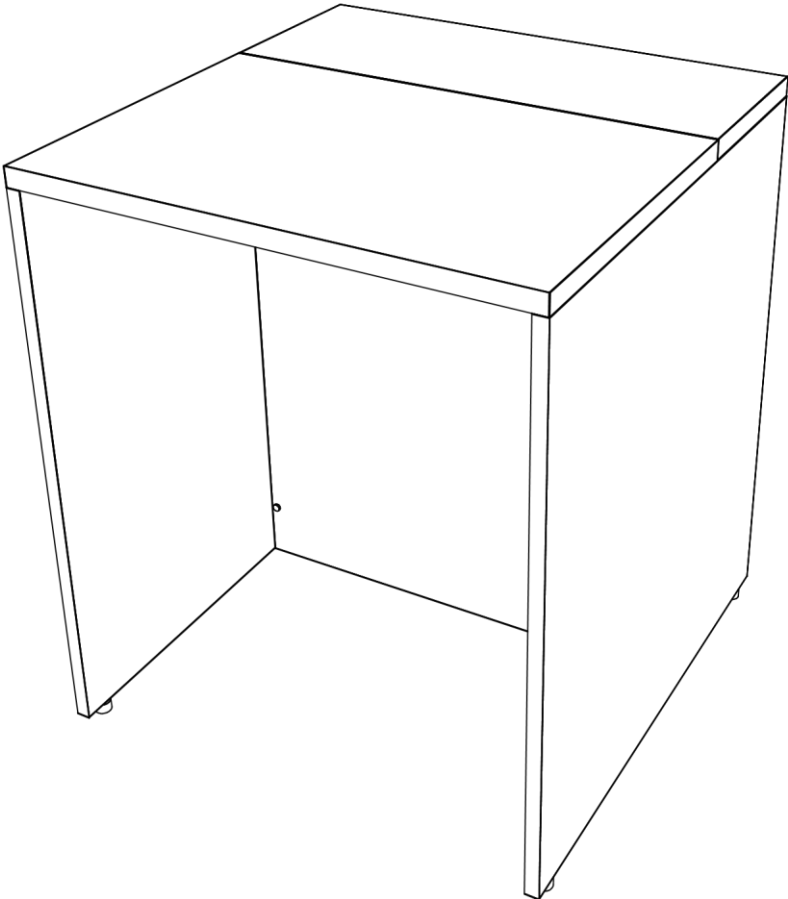

# # 1

řez A

#	Název skříňky:	Šířka	Výška	Hloubka
1	Výsuvný PC stůl	650	748+13.5	670

Místnost #1 (Výsuvný stůl) - Stěna #1

Datum: 28/07/23

Měřítko: 1 : 10

VÝKRES Č. 4/6

# 1

A

řez A

Stůl lze vyrobit různě široký a hluboký.

### Materiály

korpus - DTDL dle výběru 18mm, ABS 1mm

dveře, horní deska, výsuvná police - DTDL dle výběru 25mm, ABS 1mm

výsuvný systém nožičky spojovací materiál

#	Název skřínky:	Šířka	Výška	Hloubka
1	Výsuvný PC stůl	650	748+13.5	670

Místnost #1 (Výsuvný stůl) - Stěna #1

Datum: 28/07/23

Měřítko: 1 : 10

VÝKRES č. 6/6