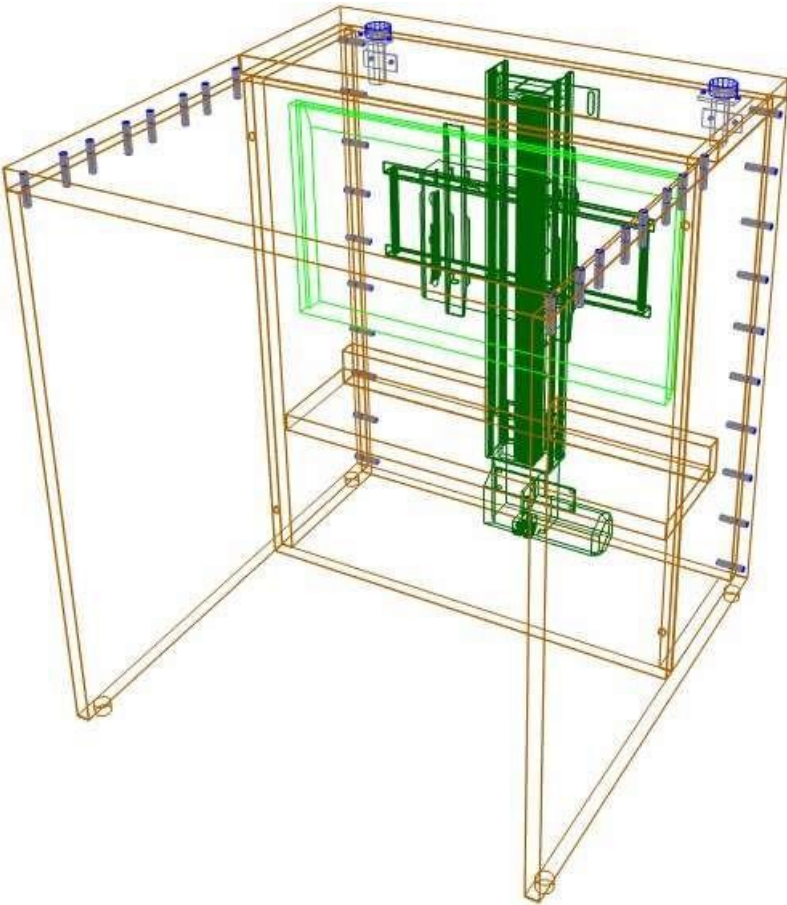

# # 1

řez A

#	Název skříňky:	Šířka	Výška	Hloubka
1	Výsuvný PC stůl	650	748+13.5	670

Místnost #1 (Výsuvný stůl) - Stěna #1

Datum: 28/07/23

Měřítko: 1 : 10

VÝKRES Č. 4/6

# 1

A

řez A

Stůl lze vyrobit různě široký a hluboký.

### Materiály

korpus - DTDL dle výběru 18mm, ABS 1mm

dveře, horní deska, výsuvná police - DTDL dle výběru 25mm, ABS 1mm

výsuvný systém nožičky spojovací materiál

#	Název skřínky:	Šířka	Výška	Hloubka
1	Výsuvný PC stůl	650	748+13.5	670

Místnost #1 (Výsuvný stůl) - Stěna #1

Datum: 28/07/23

Měřítko: 1 : 10

VÝKRES č. 6/6