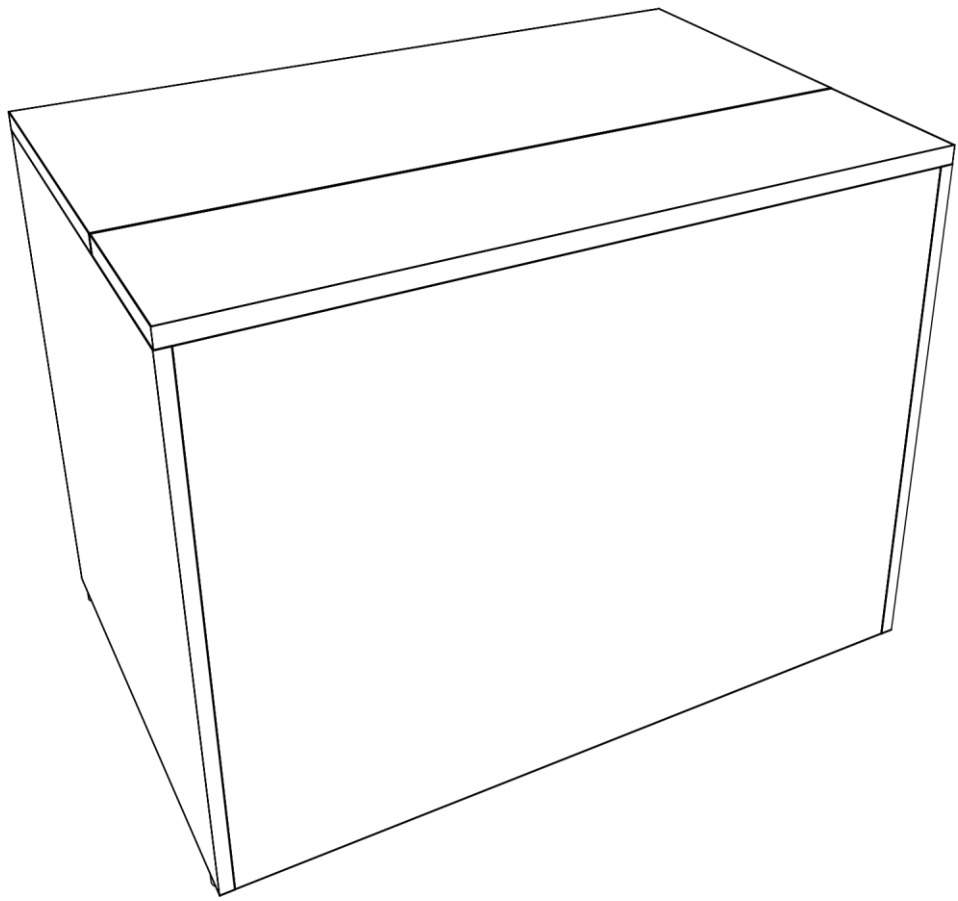

# # 1

řez A

#	Název skříňky:	Šířka	Výška	Hloubka
1	Výsuvný PC stůl	650	748+13.5	670

Místnost #1 (Výsuvný stůl) - Stěna #1

Datum: 28/07/23

Měřítko: 1 : 10

VÝKRES Č. 4/6

### Materiály

korpus - DTDL dle výběru 18mm, ABS 1mm

dveře, horní deska, výsuvná police - DTDL dle výběru 25mm, ABS 1mm

výsuvný systém nožičky spojovací materiál

#	Název skřínky:	Šířka	Výška	Hloubka
1	Výsuvný PC stůl	650	748+13.5	670

Místnost #1 (Výsuvný stůl) - Stěna #1

Datum: 28/07/23

Měřítko: 1 : 10

VÝKRES č. 6/6