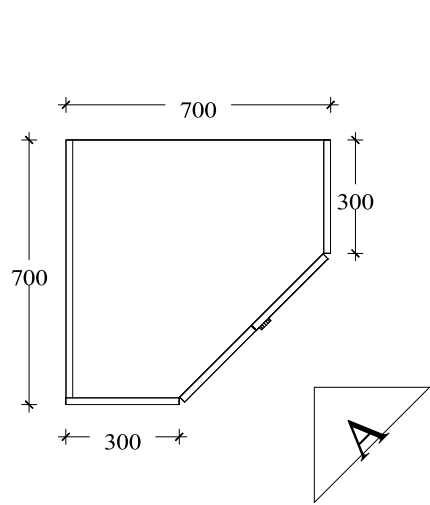

4

pohled A

Materiály

skříň korpuz - PE 0112 Šedá Stone Grey 18mm DTDL A 100
záda - HDF jednostranně lakovaná PE šedá 3 mm dveře -
Stone Grey DTDL 18mm ABS 1mm úchytky - ? zámek

#	Název skřínky:	Šířka	Výška	Hloubka korpuzu
4	Rohová skř., 6x police	700 počet: 1ks	2000	700

učebna 302

Datum: 24/08/23

Měřítko: 1 : 20