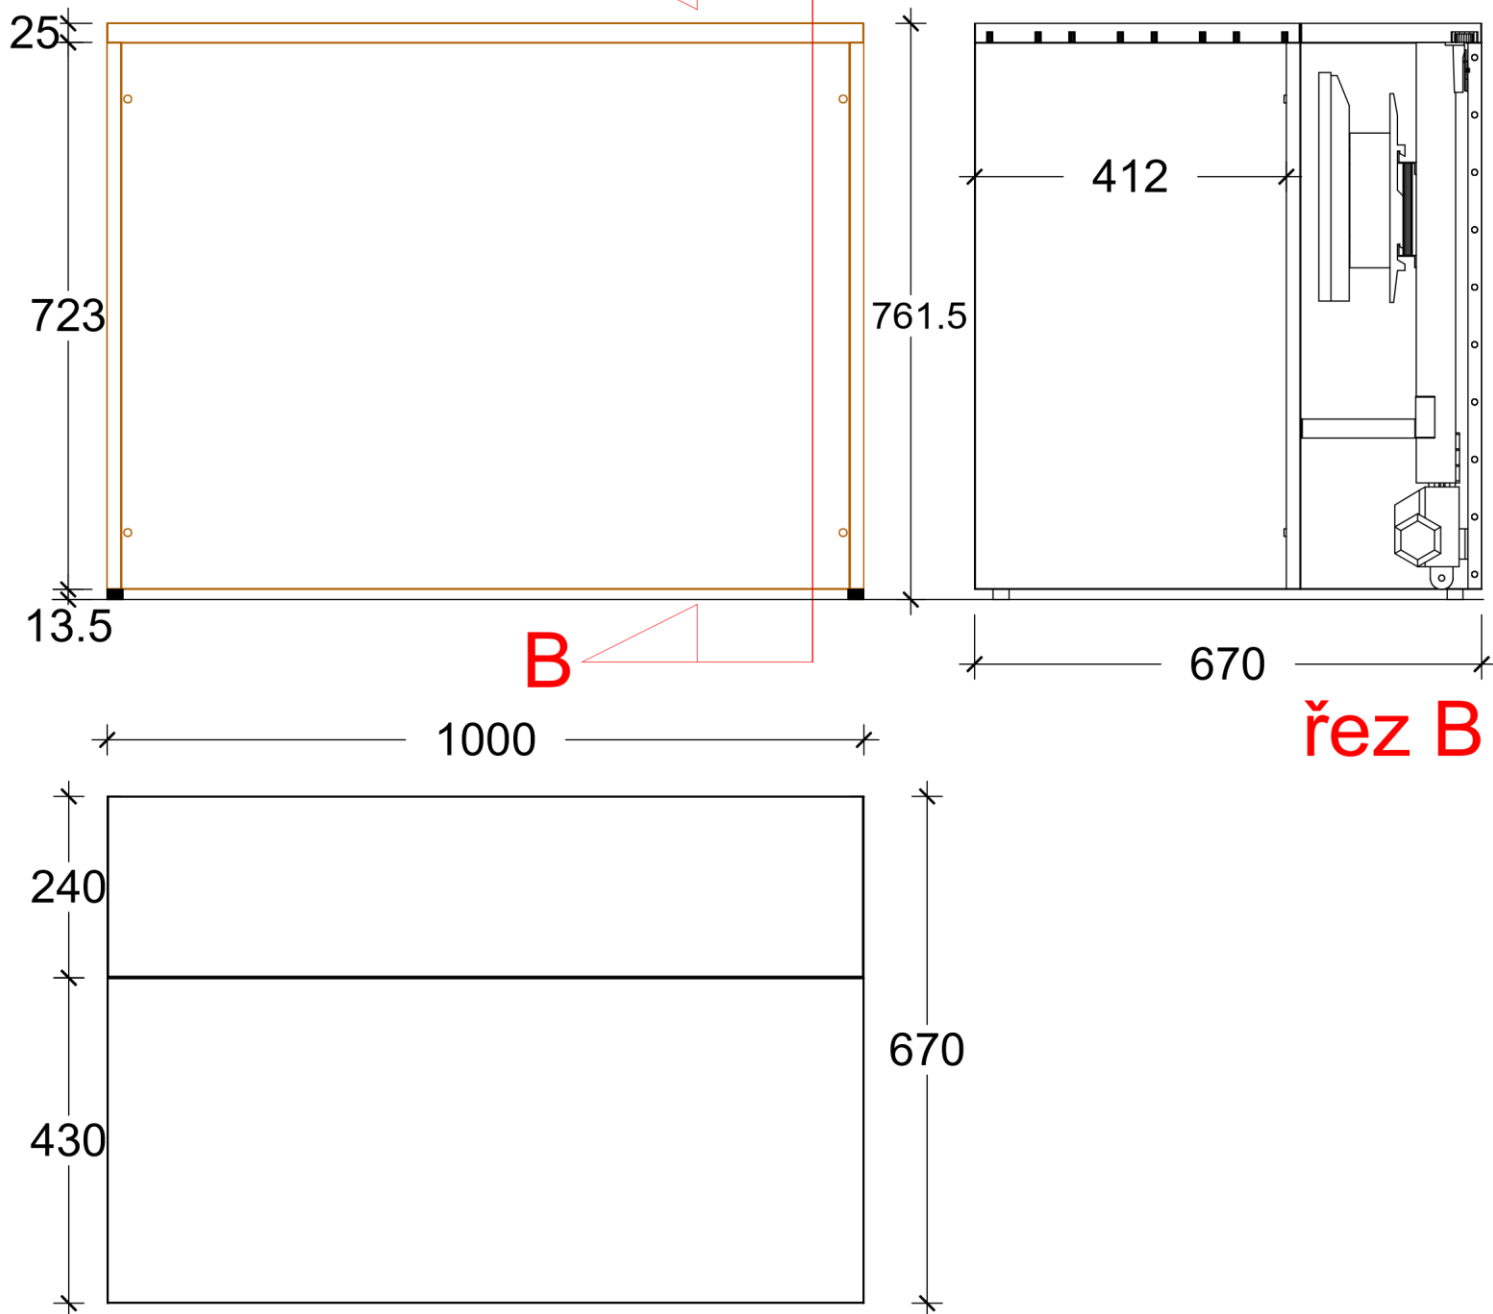

2

B

Stůl lze vyrobit různě široký a hluboký.

Materiály

korpus - DTDL dle výběru 18mm - PE 0112 Šedá Stone Grey 18mm DTDL ABS 1mm

dveře, horní deska, výsuvná police - DTDL dle výběru 25mm - PE 0112 Šedá Stone Grey DTDL ABS 1mm

výsuvný systém

nožičky

spojovací materiál

#	Název skřínky:	Šířka	Výška	Hloubka
2	Výsuvný PC stůl	1000	761.5	670

počet: 1ks

Výsuvný stůl šířka 1000

Datum: 24/08/23

Měřítko: 1 : 10

VÝKRES Č.
9/9