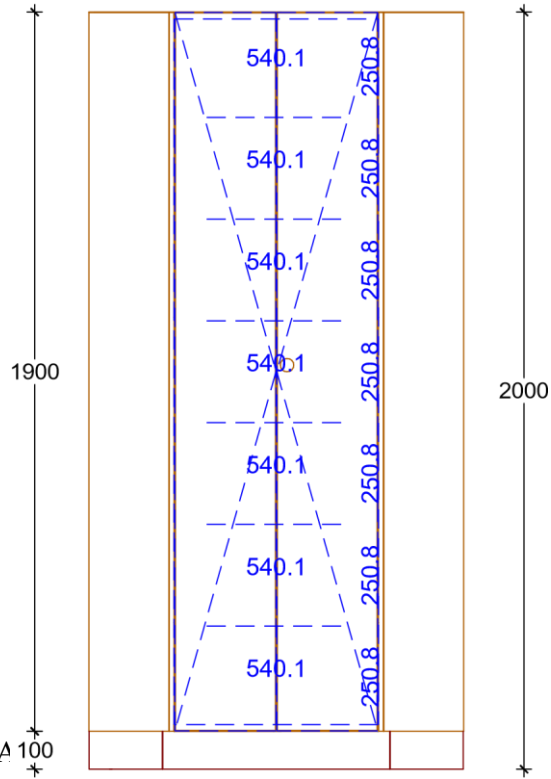

4

pohled A

Materiály

skříň korpuz - PE 0112 Šedá Stone Grey 18mm DTDL A 100
záda - HDF jednostranně lakovaná PE šedá 3 mm dveře -
Stone Grey DTDL 18mm ABS 1mm úchytky - ? zámek

#	Název skřínky:	Šířka	Výška	Hloubka korpuzu
4	Rohová skř., 6x police	700 počet: 1ks	2000	700

učebna 302

Datum: 24/08/23

Měřítko: 1 : 20