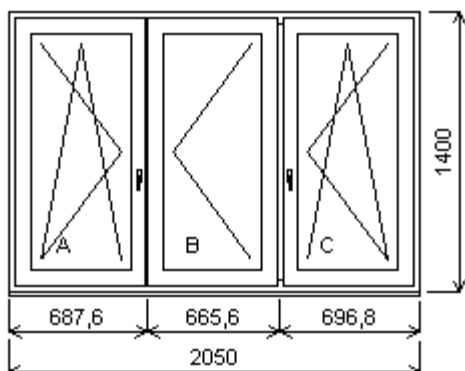

Popis: 1 NP západ koupelna

Počet kusů: 1 Cena za ks: 8 294,00 Kč

Cena celkem: 8 294,00 Kč