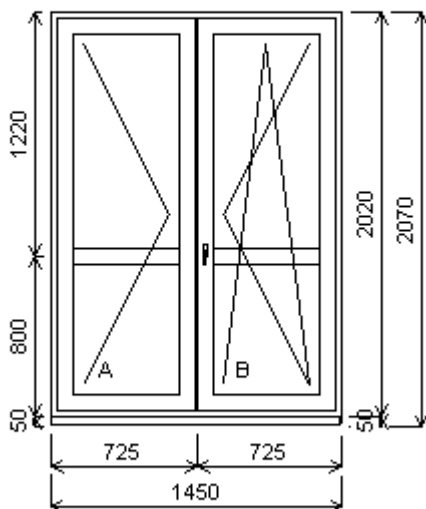

Položka: 37

Rozměr rámu: 1450,0 x 2020,0 mm

Stavební otvor: 1470,0 x 2120,0 mm

Inoutic ARCADE

Základní cena: Dvojdílné balkonové dveře 7 289,00 Kč
Barva (ext/int): 601 Bílá / bílá
Sklo: F4-16A-4 Planitherm Ultra N U=1.1 teplý rámeček šedý
Rám: okenní 63/71 mm
Stulp AB: 64 mm
Křídlo: okenní 79/71 mm
Zazdívací lišta: 30mm
Pevné příčky: Sloupek 82/71 mm
Klika: STD
Doplnky: Rozšíření 50 mm bez výztuhy 133,00 Kč
d=1450,0mm

Popis: 3 NP dveře na střechu

Počet kusů: 1 Cena za ks: 7 422,00 Kč

Cena celkem: 7 422,00 Kč

Položka: 38

Rozměr rámu: 1540,0 x 1560,0 mm

Stavební otvor: 1560,0 x 1610,0 mm

Inoutic ARCADE

Základní cena: Dvojdílné okno 5 798,00 Kč
Barva (ext/int): 601 Bílá / bílá
Sklo: F4-16A-4 Planitherm Ultra N U=1.1 teplý rámeček šedý
Rám: okenní 63/71 mm
Stulp: 64 mm
Křídlo: okenní 79/71 mm
Zazdívací lišta: 30mm
Klika: STD

Popis: 3 NP okno na střechu