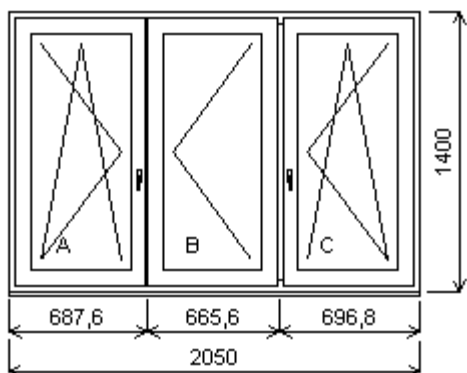

Počet kusů: 10 Cena za ks: 8 081,00 Kč

Cena celkem:	80 810,00 Kč