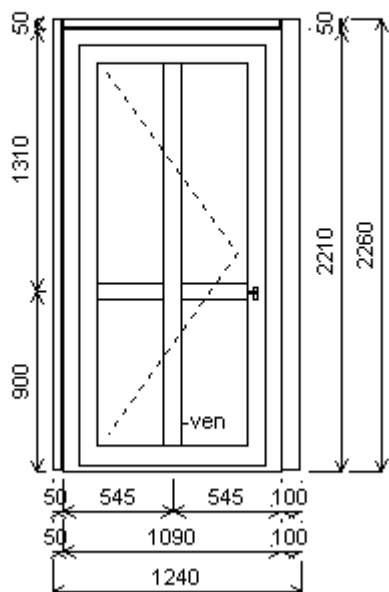

Položka: 39

Rozměr rámu: 1090,0 x 2210,0 mm

Stavební otvor: 1260,0 x 2280,0 mm

Inoutic ARCADE

Základní cena: Jednodílné vchodové dveře 16 846,00 Kč
Barva (ext/int): 601 Bílá / bílá
Sklo: F4-16A-4 Planitherm Ultra N U=1.1 teplý rámeček šedý
Rám: dveřní 80/71 mm
Práh: B14691
Křídlo: vchodové 120/71mm ven otv.
Pevné příčky: Sloupek 82/71 mm
Kliky: STDD
Doplnky: Rozšíření 50 mm bez výztuhy 100,00 Kč
d=1090,0mm
Rozšíření 50 mm bez výztuhy 208,00 Kč
d=2260,0mm
Rozšíření 100 mm bez výztuhy 369,00 Kč
d=2260,0mm

Popis: Ředitelský byt vchodové dveře 1

Vch. dveře otv. ven

Počet kusů: 1 Cena za ks: 17 523,00 Kč

Cena celkem: 17 523,00 Kč

Položka: 40

Rozměr rámu: 1370,0 x 2170,0 mm

Stavební otvor: 1390,0 x 2290,0 mm

Inoutic ARCADE

Základní cena: Dvojdílné vchodové dveře 25 250,00 Kč
Barva (ext/int): 601 Bílá / bílá
Sklo: XP111 Hladká výplň bílá 89,00 Kč
S24F4-16-4 Planitherm Ultra N 139,00 Kč
U=1.1 Kůra čirá 4 mm teplý rám.šedý
Rám: dveřní 80/71 mm
Práh: B14691
Stulp: 64 mm
Křídlo: vchodové 120/71mm ven otv.
Pevné příčky: Sloupek 82/71 mm
Kliky: STDD
Doplnky: Rozšíření 100 mm bez výztuhy 224,00 Kč
d=1370,0mm
Hladká výplň bílá B3 141,00 Kč
F4-16-4 Planitherm Ultra N U=1. 110,00 Kč
1 Kůra čirá 4 mm te

Popis: Ředitelský byt vchodové dveře 2

Vch. dveře otv. ven