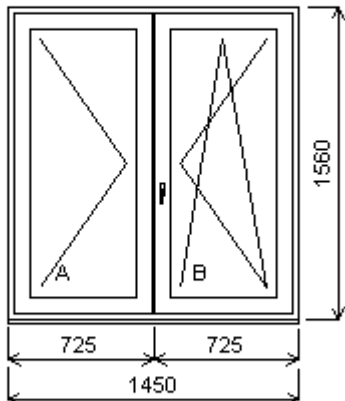

Položka: 33

Rozměr rámu: 1450,0 x 1560,0 mm

Stavební otvor: 1470,0 x 1610,0 mm

Inoutic ARCADE

Základní cena: Dvojdílné okno 5 662,00 Kč
Barva (ext/int): 601 Bílá / bílá
Sklo: F4-16A-4 Planitherm Ultra N U=1.1 teplý rámeček šedý
Rám: okenní 63/71 mm
Stulp: 64 mm
Křídlo: okenní 79/71 mm
Zazdívací lišta: 30mm
Klika: STD
Doplnky: Vnitřní parapet PVC INOUTIC vč. 176,00 Kč
krytek 1031 Bílá, d=1520, hl=220, 1ks

Popis: 2 NP západ chodba 5 křídlo

Počet kusů: 1 Cena za ks: 5 838,00 Kč

Cena celkem: 5 838,00 Kč

Položka: 34

Rozměr rámu: 1450,0 x 1560,0 mm

Stavební otvor: 1470,0 x 1610,0 mm

Inoutic ARCADE

Základní cena: Dvojdílné okno 5 662,00 Kč
Barva (ext/int): 601 Bílá / bílá
Sklo: F4-16A-4 Planitherm Ultra N U=1.1 teplý rámeček šedý
Rám: okenní 63/71 mm
Stulp: 64 mm
Křídlo: okenní 79/71 mm
Zazdívací lišta: 30mm
Klika: STD
Doplnky: Vnitřní parapet PVC INOUTIC vč. 176,00 Kč
krytek 1031 Bílá, d=1520, hl=220, 1ks

Popis: 2 NP západ pokoj 5 křídlo