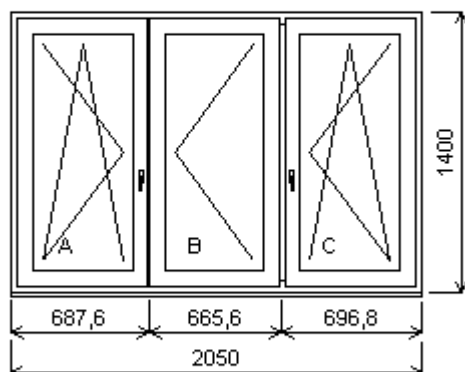

Popis: 2 NP západ koupelna

Počet kusů: 1 Cena za ks: 8 294,00 Kč

Cena celkem: 8 294,00 Kč

Položka: 27

Rozměr rámu: 2050,0 x 1400,0 mm

Stavební otvor: 2070,0 x 1450,0 mm

Inoutic ARCADE

Základní cena: Trojdílné okno se sloupkem vpravo 7 843,00 Kč
 Barva (ext/int): 601 Bílá / bílá
 Sklo: F4-16-4 Planitherm Ultra N U=1. 213,00 Kč
 1 Kůra čirá 4 mm teplý rám.šedý
 Rám: okenní 63/71 mm
 Kampfer: Sloupek 82/71 mm
 Stulp AB: 64 mm
 Křídlo: okenní 79/71 mm
 Zazdívací lišta: 30mm
 Klika: STD
 Doplnky: Vnitřní parapet PVC INOUTIC vč. 238,00 Kč
 krytek 1031 Bílá, d=2130, hl=220, 1ks