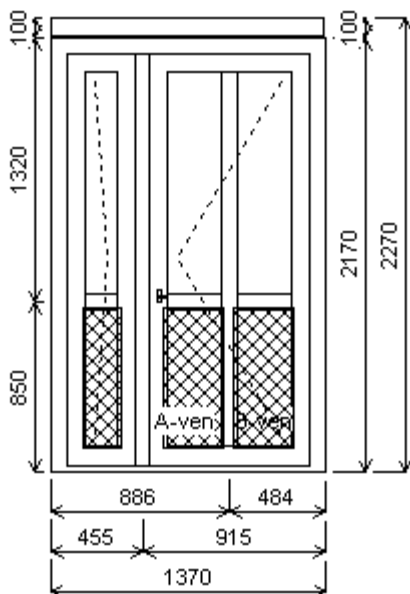

Počet kusů: 1 Cena za ks: 25 953,00 Kč

Cena celkem: 25 953,00 Kč