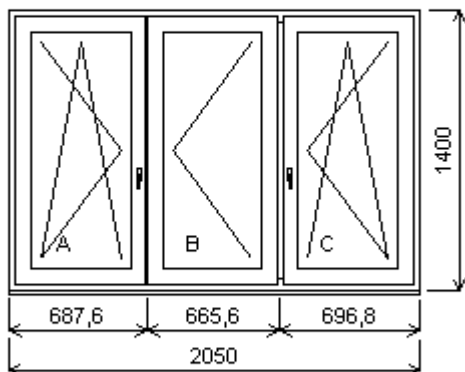

Položka: 17

Rozměr rámu: 2050,0 x 1400,0 mm

Stavební otvor: 2070,0 x 1450,0 mm

Inoutic ARCADE

Základní cena: Trojdílné okno se sloupkem vpravo 7 843,00 Kč
Barva (ext/int): 601 Bílá / bílá
Sklo: F4-16A-4 Planitherm Ultra N U=1.1 teplý rámeček šedý
Rám: okenní 63/71 mm
Kampfer: Sloupek 82/71 mm
Stulp AB: 64 mm
Křídlo: okenní 79/71 mm
Zazdívací lišta: 30mm
Klika: STD
Doplnky: Vnitřní parapet PVC INOUTIC vč. 238,00 Kč
krytek 1031 Bílá, d=2130, hl=220, 1ks

Popis: 1 NP západ společenská místnost

Počet kusů: 1 Cena za ks: 8 081,00 Kč

Cena celkem: 8 081,00 Kč

Položka: 18

Rozměr rámu: 2050,0 x 1400,0 mm

Stavební otvor: 2070,0 x 1450,0 mm

Inoutic ARCADE

Základní cena: Trojdílné okno se sloupkem vpravo 7 843,00 Kč
Barva (ext/int): 601 Bílá / bílá
Sklo: F4-16A-4 Planitherm Ultra N U=1.1 teplý rámeček šedý
Rám: okenní 63/71 mm
Kampfer: Sloupek 82/71 mm
Stulp AB: 64 mm
Křídlo: okenní 79/71 mm
Zazdívací lišta: 30mm
Klika: STD
Doplnky: Vnitřní parapet PVC INOUTIC vč. 238,00 Kč
krytek 1031 Bílá, d=2130, hl=220, 1ks