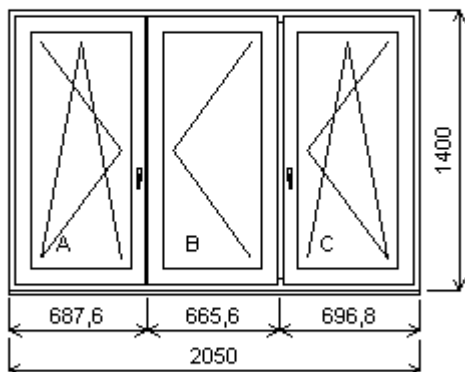

Stulp AB: 64 mm

Křídlo: okenní 79/71 mm

Zazdívací lišta: 30mm

Klika: STD

Doplňky: Vnitřní parapet PVC INOUTIC vč. 238,00 Kč
krytek 1031 Bílá, d=2130, hl=220, 1ks

Popis: 1 NP východ pokoje a učebna

Počet kusů: 10 Cena za ks: 8 081,00 Kč