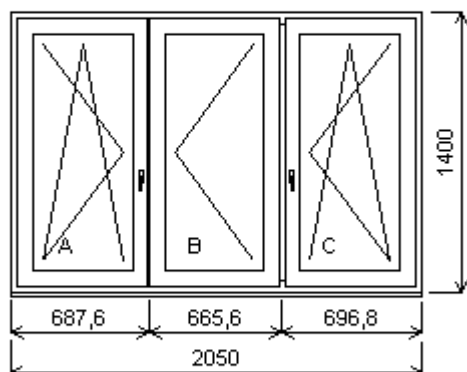

Položka: 11

Rozměr rámu: 2050,0 x 1400,0 mm

Stavební otvor: 2070,0 x 1450,0 mm

Inoutic ARCADE

Základní cena: Trojdílné okno se sloupkem 7 843,00 Kč
vpravo

Barva (ext/int): 601 Bílá / bílá

Sklo: F4-16A-4 Planitherm Ultra N U=1.1 teplý
rámeček šedý

Rám: okenní 63/71 mm

Kampfer: Sloupek 82/71 mm

Stulp AB: 64 mm

Křídlo: okenní 79/71 mm

Zazdívací lišta: 30mm

Klika: STD

Doplňky: Vnitřní parapet PVC INOUTIC vč. 238,00 Kč
krytek 1031 Bílá, d=2130, hl=220, 1ks

Popis: 1 NP západ učebna

Počet kusů: 1 Cena za ks: 8 081,00 Kč

Cena celkem: 8 081,00 Kč

Položka: 12

Rozměr rámu: 830,0 x 1400,0 mm

Stavební otvor: 850,0 x 1450,0 mm

Inoutic ARCADE

Základní cena: Jednodílné okno 3 068,00 Kč

Barva (ext/int): 601 Bílá / bílá

Sklo: F4-16-4 Planitherm Ultra N U=1. 86,00 Kč
1 Kůra čirá 4 mm teplý rám.šedý

Rám: okenní 63/71 mm

Křídlo: okenní 79/71 mm

Zazdívací lišta: 30mm

Klika: STD

Doplňky: Vnitřní parapet PVC INOUTIC vč. 118,00 Kč
krytek 1031 Bílá, d=950, hl=220, 1ks