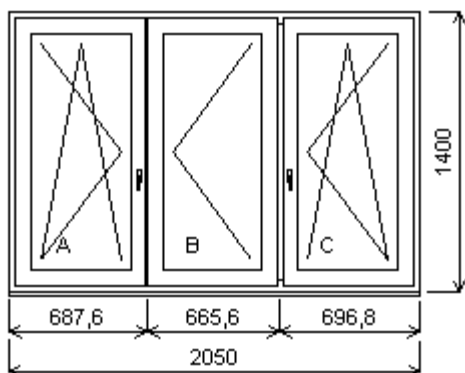

Položka: 30

Rozměr rámu:	2050,0 x 1400,0 mm	Stavební otvor:	2070,0 x 1450,0 mm

Inoutic ARCADE

Základní cena: Trojdílné okno se sloupkem vpravo 7 843,00 Kč
Barva (ext/int): 601 Bílá / bílá
Sklo: F4-16A-4 Planitherm Ultra N U=1.1 teplý rámeček šedý
Rám: okenní 63/71 mm
Kampfer: Sloupek 82/71 mm
Stulp AB: 64 mm
Křídlo: okenní 79/71 mm
Zazdívací lišta: 30mm
Kliky: STD
Doplnky: Vnitřní parapet PVC INOUTIC vč. 238,00 Kč
krytek 1031 Bílá, d=2130, hl=220, 1ks