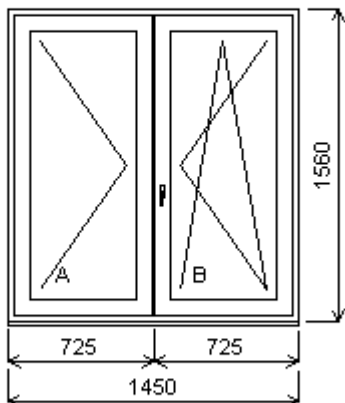

Položka: 21

Rozměr rámu:	1450,0 x 1560,0 mm	Stavební otvor:	1470,0 x 1610,0 mm

Inoutic ARCADE

Základní cena: Dvojdílné okno 5 662,00 Kč
Barva (ext/int): 601 Bílá / bílá
Sklo: F4-16A-4 Planitherm Ultra N U=1.1 teplý rámeček šedý
Rám: okenní 63/71 mm
Stulp: 64 mm
Křídlo: okenní 79/71 mm
Zazdívací lišta: 30mm
Klika: STD
Doplnky: Vnitřní parapet PVC INOUTIC vč. 176,00 Kč
krytek 1031 Bílá, d=1520, hl=220, 1ks

Popis: 1 NP západ pokoj 3 křídlo

Počet kusů: 1 Cena za ks: 5 838,00 Kč

Cena celkem:	5 838,00 Kč

Položka: 22

Rozměr rámu:	2050,0 x 1400,0 mm	Stavební otvor:	2070,0 x 1450,0 mm

Inoutic ARCADE

Základní cena: Trojdílné okno se sloupkem 7 843,00 Kč
vpravo
Barva (ext/int): 601 Bílá / bílá
Sklo: F4-16A-4 Planitherm Ultra N U=1.1 teplý rámeček šedý
Rám: okenní 63/71 mm
Kampfer: Sloupek 82/71 mm
Stulp AB: 64 mm
Křídlo: okenní 79/71 mm
Zazdívací lišta: 30mm
Klika: STD
Doplnky: Vnitřní parapet PVC INOUTIC vč. 238,00 Kč
krytek 1031 Bílá, d=2130, hl=220, 1ks

Popis: 2 NP východ pokoje a učebna