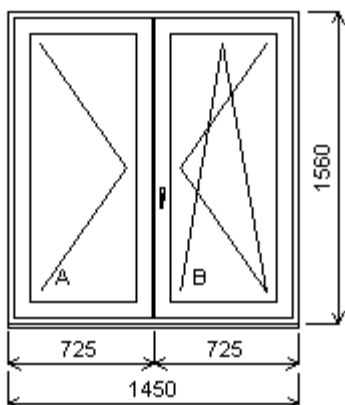

Počet kusů: 1 Cena za ks: 5 838,00 Kč

Cena celkem: 5 838,00 Kč