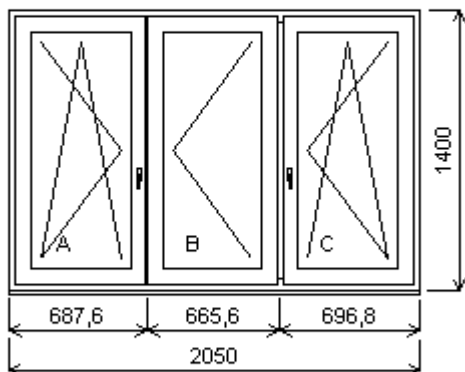

Položka: 1

Rozměr rámu: 2050,0 x 1400,0 mm

Stavební otvor: 2070,0 x 1450,0 mm

Inoutic ARCADE

Základní cena: Trojdílné okno se sloupkem 7 843,00 Kč
vpravo

Barva (ext/int): 601 Bílá / bílá

Sklo: F4-16A-4 Planitherm Ultra N U=1.1 teplý
rámeček šedý

Rám: okenní 63/71 mm

Kampfer: Sloupek 82/71 mm

Stulp AB: 64 mm

Křídlo: okenní 79/71 mm

Zazdívací lišta: 30mm

Klika: STD

Doplňky: Vnitřní parapet PVC INOUTIC vč. 238,00 Kč
krytek 1031 Bílá, d=2130, hl=220, 1ks

Popis: Přizemí západ prádlo

Počet kusů: 1 Cena za ks: 8 081,00 Kč

Cena celkem: 8 081,00 Kč

Položka: 2

Rozměr rámu: 830,0 x 1400,0 mm

Stavební otvor: 850,0 x 1450,0 mm

Inoutic ARCADE

Základní cena: Jednodílné okno 3 068,00 Kč

Barva (ext/int): 601 Bílá / bílá

Sklo: F4-16-4 Planitherm Ultra N U=1. 86,00 Kč
1 Kůra čirá 4 mm teplý rám.šedý

Rám: okenní 63/71 mm

Křídlo: okenní 79/71 mm

Zazdívací lišta: 30mm

Klika: STD

Doplňky: Vnitřní parapet PVC INOUTIC vč. 118,00 Kč
krytek 1031 Bílá, d=950, hl=220, 1ks

Popis: Přizemí západ sprcha