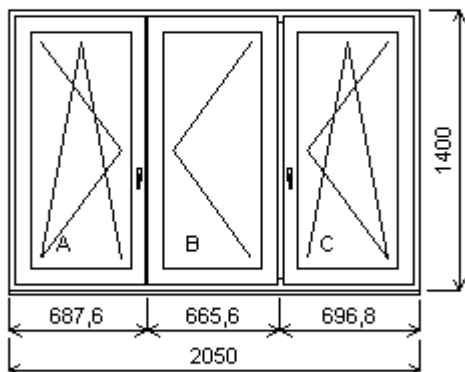

Položka: 31

Rozměr rámu: 2050,0 x 1400,0 mm

Stavební otvor: 2070,0 x 1450,0 mm

Inoutic ARCADE

Základní cena: Trojdílné okno se sloupkem 7 843,00 Kč

vpravo

Barva (ext/int): 601 Bílá / bílá

Sklo: F4-16A-4 Planitherm Ultra N U=1.1 teplý
rámeček šedý

Rám: okenní 63/71 mm

Kampfer: Sloupek 82/71 mm

Stulp AB: 64 mm

Křídlo: okenní 79/71 mm

Zazdívací lišta: 30mm

Klika: STD

Doplňky: Vnitřní parapet PVC INOUTIC vč. 238,00 Kč
krytek 1031 Bílá, d=2130, hl=220, 1ks

Popis: 2 NP západ společenská místnost

Počet kusů: 1 Cena za ks: 8 081,00 Kč

Cena celkem: 8 081,00 Kč

Položka: 32

Rozměr rámu: 1450,0 x 1560,0 mm

Stavební otvor: 1470,0 x 1610,0 mm

Inoutic ARCADE

Základní cena: Dvojdílné okno 5 662,00 Kč

Barva (ext/int): 601 Bílá / bílá

Sklo: F4-16A-4 Planitherm Ultra N U=1.1 teplý
rámeček šedý

Rám: okenní 63/71 mm

Stulp: 64 mm

Křídlo: okenní 79/71 mm

Zazdívací lišta: 30mm

Klika: STD

Doplňky: Vnitřní parapet PVC INOUTIC vč. 176,00 Kč
krytek 1031 Bílá, d=1520, hl=220, 1ks