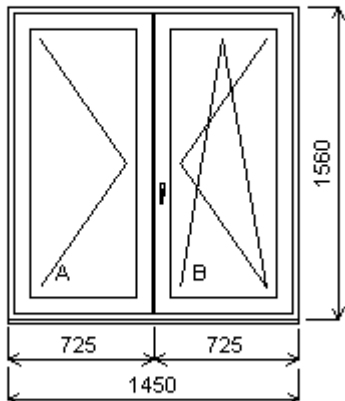

Popis: 2 NP západ pokoj 5 křídlo

Počet kusů: 1 Cena za ks: 5 838,00 Kč

Cena celkem: 5 838,00 Kč

Položka: 35

Rozměr rámu: 1450,0 x 1560,0 mm

Stavební otvor: 1470,0 x 1610,0 mm

Inoutic ARCADE

Základní cena: Dvojdílné okno 5 662,00 Kč
 Barva (ext/int): 601 Bílá / bílá
 Sklo: F4-16A-4 Planitherm Ultra N U=1.1 teplý rámeček šedý
 Rám: okenní 63/71 mm
 Stulp: 64 mm
 Křídlo: okenní 79/71 mm
 Zazdívací lišta: 30mm
 Klika: STD
 Doplnky: Vnitřní parapet PVC INOUTIC vč. 176,00 Kč
 krytek 1031 Bílá, d=1520, hl=220, 1ks