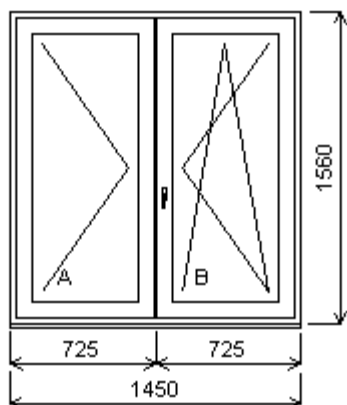

Popis: 2 NP západ chodba 2 křídlo

Počet kusů: 1 Cena za ks: 5 838,00 Kč

Cena celkem: 5 838,00 Kč