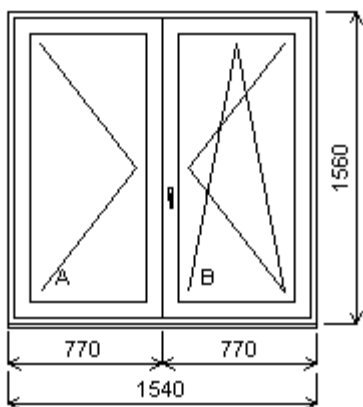

Počet kusů: 1 Cena za ks: 5 798,00 Kč

Cena celkem: 5 798,00 Kč