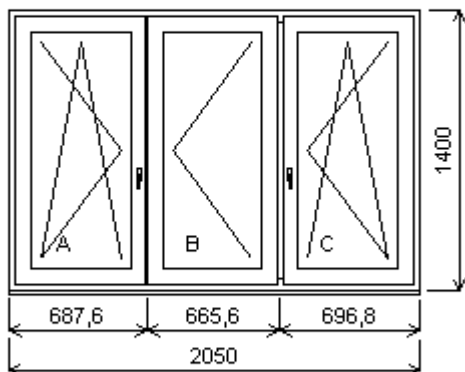

Položka: 23

Rozměr rámu: 2050,0 x 1400,0 mm

Stavební otvor: 2070,0 x 1450,0 mm

Inoutic ARCADE

Základní cena: Trojdílné okno se sloupkem 7 843,00 Kč
vpravo

Barva (ext/int): 601 Bílá / bílá

Sklo: F4-16A-4 Planitherm Ultra N U=1.1 teplý
rámeček šedý

Rám: okenní 63/71 mm

Kampfer: Sloupek 82/71 mm

Stulp AB: 64 mm

Křídlo: okenní 79/71 mm

Zazdívací lišta: 30mm

Klika: STD

Doplňky: Vnitřní parapet PVC INOUTIC vč. 238,00 Kč
krytek 1031 Bílá, d=2130, hl=220, 1ks

Popis: 2 NP jih učebna

Počet kusů: 1 Cena za ks: 8 081,00 Kč

Cena celkem: 8 081,00 Kč

Položka: 24

Rozměr rámu: 830,0 x 1400,0 mm

Stavební otvor: 850,0 x 1450,0 mm

Inoutic ARCADE

Základní cena: Jednodílné okno 3 068,00 Kč

Barva (ext/int): 601 Bílá / bílá

Sklo: F4-16-4 Planitherm Ultra N U=1. 86,00 Kč
1 Kůra čirá 4 mm teplý rám.šedý

Rám: okenní 63/71 mm

Křídlo: okenní 79/71 mm

Zazdívací lišta: 30mm

Klika: STD

Doplňky: Vnitřní parapet PVC INOUTIC vč. 118,00 Kč
krytek 1031 Bílá, d=950, hl=220, 1ks