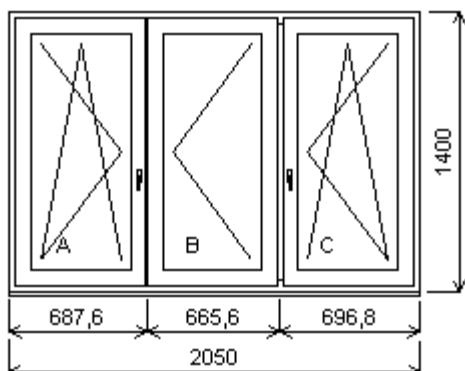

Popis: 1 NP západ společenská místnost

Počet kusů: 1 Cena za ks: 8 081,00 Kč

Cena celkem: 8 081,00 Kč

Položka: 18

Rozměr rámu: 2050,0 x 1400,0 mm

Stavební otvor: 2070,0 x 1450,0 mm

Inoutic ARCADE

Základní cena: Trojdílné okno se sloupkem vpravo 7 843,00 Kč
 Barva (ext/int): 601 Bílá / bílá
 Sklo: F4-16A-4 Planitherm Ultra N U=1.1 teplý rámeček šedý
 Rám: okenní 63/71 mm
 Kampfer: Sloupek 82/71 mm
 Stulp AB: 64 mm
 Křídlo: okenní 79/71 mm
 Zazdívací lišta: 30mm
 Klika: STD
 Doplnky: Vnitřní parapet PVC INOUTIC vč. 238,00 Kč
 krytek 1031 Bílá, d=2130, hl=220, 1ks

Popis: 1 NP západ společenská místnost

Počet kusů: 1 Cena za ks: 8 081,00 Kč

Cena celkem: 8 081,00 Kč

Položka: 19

Rozměr rámu: 1450,0 x 1560,0 mm

Stavební otvor: 1470,0 x 1610,0 mm

Inoutic ARCADE

Základní cena: Dvojdílné okno 5 662,00 Kč
 Barva (ext/int): 601 Bílá / bílá
 Sklo: F4-16A-4 Planitherm Ultra N U=1.1 teplý rámeček šedý
 Rám: okenní 63/71 mm
 Stulp: 64 mm
 Křídlo: okenní 79/71 mm
 Zazdívací lišta: 30mm
 Klika: STD
 Doplnky: Vnitřní parapet PVC INOUTIC vč. 176,00 Kč
 krytek 1031 Bílá, d=1520, hl=220, 1ks