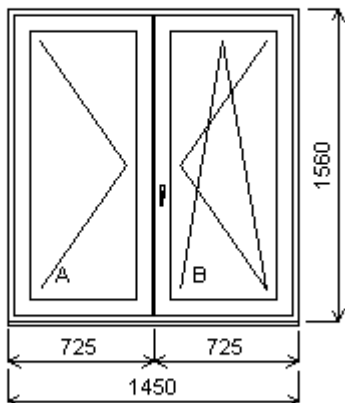

Položka: 19

Rozměr rámu: 1450,0 x 1560,0 mm

Stavební otvor: 1470,0 x 1610,0 mm

Inoutic ARCADE

Základní cena: Dvojdílné okno 5 662,00 Kč
Barva (ext/int): 601 Bílá / bílá
Sklo: F4-16A-4 Planitherm Ultra N U=1.1 teplý rámeček šedý
Rám: okenní 63/71 mm
Stulp: 64 mm
Křídlo: okenní 79/71 mm
Zazdívací lišta: 30mm
Klika: STD
Doplnky: Vnitřní parapet PVC INOUTIC vč. 176,00 Kč
krytek 1031 Bílá, d=1520, hl=220, 1ks

Popis: 1 NP západ chodba 2 křídlo

Počet kusů: 1 Cena za ks: 5 838,00 Kč

Cena celkem: 5 838,00 Kč

Položka: 20

Rozměr rámu: 1450,0 x 1560,0 mm

Stavební otvor: 1470,0 x 1610,0 mm

Inoutic ARCADE

Základní cena: Dvojdílné okno 5 662,00 Kč
Barva (ext/int): 601 Bílá / bílá
Sklo: F4-16A-4 Planitherm Ultra N U=1.1 teplý rámeček šedý
Rám: okenní 63/71 mm
Stulp: 64 mm
Křídlo: okenní 79/71 mm
Zazdívací lišta: 30mm
Klika: STD
Doplnky: Vnitřní parapet PVC INOUTIC vč. 176,00 Kč
krytek 1031 Bílá, d=1520, hl=220, 1ks

Popis: 1 NP západ chodba 3 křídlo