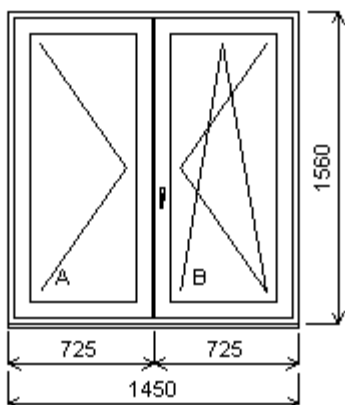

Popis: 3 NP západ chodba 6 křídlo

Počet kusů: 1 Cena za ks: 5 838,00 Kč

Cena celkem: 5 838,00 Kč

Položka: 36

Rozměr rámu: 1450,0 x 1560,0 mm

Stavební otvor: 1470,0 x 1610,0 mm

Inoutic ARCADE

Základní cena: Dvojdílné okno 5 662,00 Kč
 Barva (ext/int): 601 Bílá / bílá
 Sklo: F4-16A-4 Planitherm Ultra N U=1.1 teplý rámeček šedý
 Rám: okenní 63/71 mm
 Stulp: 64 mm
 Křídlo: okenní 79/71 mm
 Zazdívací lišta: 30mm
 Klika: STD
 Doplnky: Vnitřní parapet PVC INOUTIC vč. 176,00 Kč
 krytek 1031 Bílá, d=1520, hl=220, 1ks