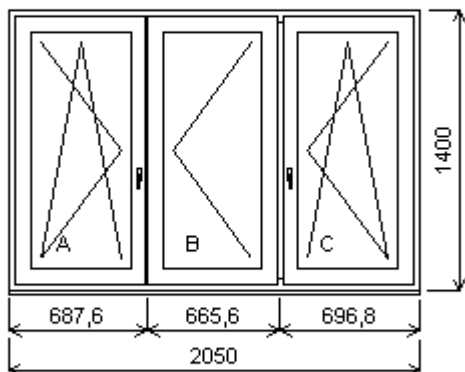

Stulp AB: 64 mm

Křídlo: okenní 79/71 mm

Zazdívací lišta: 30mm

Klika: STD

Doplňky: Vnitřní parapet PVC INOUTIC vč. 238,00 Kč
krytek 1031 Bílá, d=2130, hl=220, 1ks

Popis: Přizemí západ č. 54

Počet kusů: 1 Cena za ks: 8 081,00 Kč