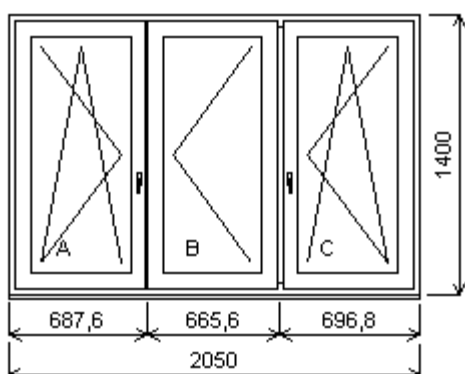

Položka: 26

Rozměr rámu: 2050,0 x 1400,0 mm

Stavební otvor: 2070,0 x 1450,0 mm

Inoutic ARCADE

Základní cena: Trojdílné okno se sloupkem 7 843,00 Kč
vpravo
Barva (ext/int): 601 Bílá / bílá
Sklo: F4-16-4 Planitherm Ultra N U=1. 213,00 Kč
1 Kůra čirá 4 mm teplý rám.šedý
Rám: okenní 63/71 mm
Kampfer: Sloupek 82/71 mm
Stulp AB: 64 mm
Křídlo: okenní 79/71 mm
Zazdívací lišta: 30mm
Klika: STD
Doplnky: Vnitřní parapet PVC INOUTIC vč. 238,00 Kč
krytek 1031 Bílá, d=2130, hl=220, 1ks

Popis: 2 NP západ koupelna