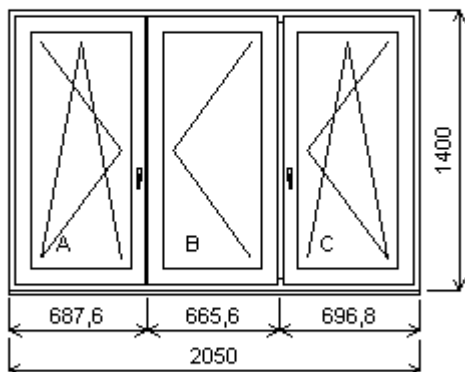

Položka: 13

Rozměr rámu: 2050,0 x 1400,0 mm

Stavební otvor: 2070,0 x

1450,0 mm

Inoutic ARCADE

Základní cena:	Trojdílné okno se sloupkem vpravo	7 843,00 Kč
Barva (ext/int):	601 Bílá / bílá	
Sklo:	F4-16-4 Planitherm Ultra N U=1. 1 Kůra čirá 4 mm teplý rám.šedý	213,00 Kč
Rám:	okenní 63/71 mm	
Kampfer:	Sloupek 82/71 mm	
Stulp AB:	64 mm	
Křídlo:	okenní 79/71 mm	
Zazdívací lišta:	30mm	
Klika:	STD	
Doplňky:	Vnitřní parapet PVC INOUTIC vč. krytek 1031 Bílá, d=2130, hl=220, 1ks	238,00 Kč

Popis: 1 NP západ koupelna

Počet kusů: 1 Cena za ks: 8 294,00 Kč

Cena celkem: 8 294,00 Kč

Položka: 14

Rozměr rámu: 2050,0 x 1400,0 mm

Stavební otvor: 2070,0 x

1450,0 mm

Inoutic ARCADE

Základní cena:	Trojdílné okno se sloupkem vpravo	7 843,00 Kč
Barva (ext/int):	601 Bílá / bílá	
Sklo:	F4-16-4 Planitherm Ultra N U=1. 1 Kůra čirá 4 mm teplý rám.šedý	213,00 Kč
Rám:	okenní 63/71 mm	
Kampfer:	Sloupek 82/71 mm	
Stulp AB:	64 mm	
Křídlo:	okenní 79/71 mm	
Zazdívací lišta:	30mm	
Klika:	STD	
Doplňky:	Vnitřní parapet PVC INOUTIC vč. krytek 1031 Bílá, d=2130, hl=220, 1ks	238,00 Kč