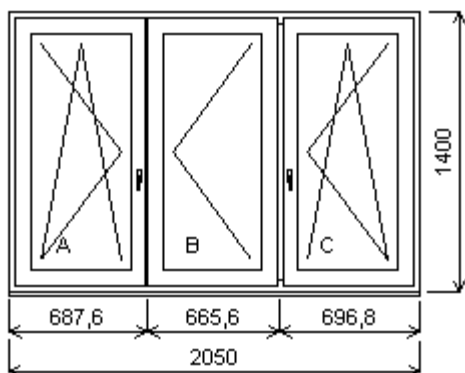

Položka: 4

Rozměr rámu:	2050,0 x 1400,0 mm	Stavební otvor:	2070,0 x 1450,0 mm

Inoutic ARCADE

Základní cena: Trojdílné okno se sloupkem vpravo 7 843,00 Kč
Barva (ext/int): 601 Bílá / bílá
Sklo: F4-16A-4 Planitherm Ultra N U=1.1 teplý rámeček šedý
Rám: okenní 63/71 mm
Kampfer: Sloupek 82/71 mm
Stulp AB: 64 mm
Křídlo: okenní 79/71 mm
Zazdívací lišta: 30mm
Kliky: STD
Doplnky: Vnitřní parapet PVC INOUTIC vč. 238,00 Kč
krytek 1031 Bílá, d=2130, hl=220, 1ks

Popis: Přizemí západ č.53