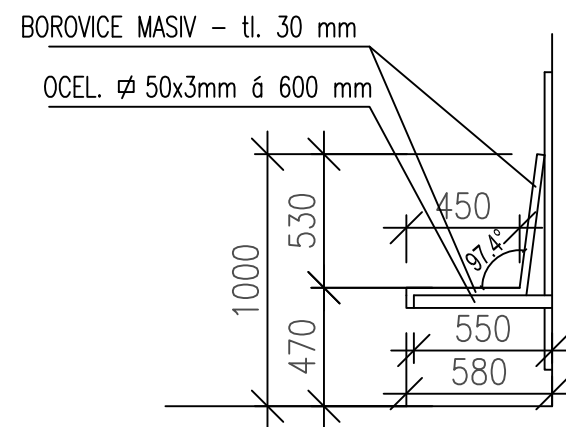

PŮDORYS

ŘEZ PŘÍČNÝ

MĚŘÍTKO:	Č. VÝKRESU:	KRESLIL:	STUPEŇ:	DATUM:
1:30	I-17	VB	DPS	3.12.2014
NÁZEV VÝKRESU :				
R5, R6 - LAVICE				