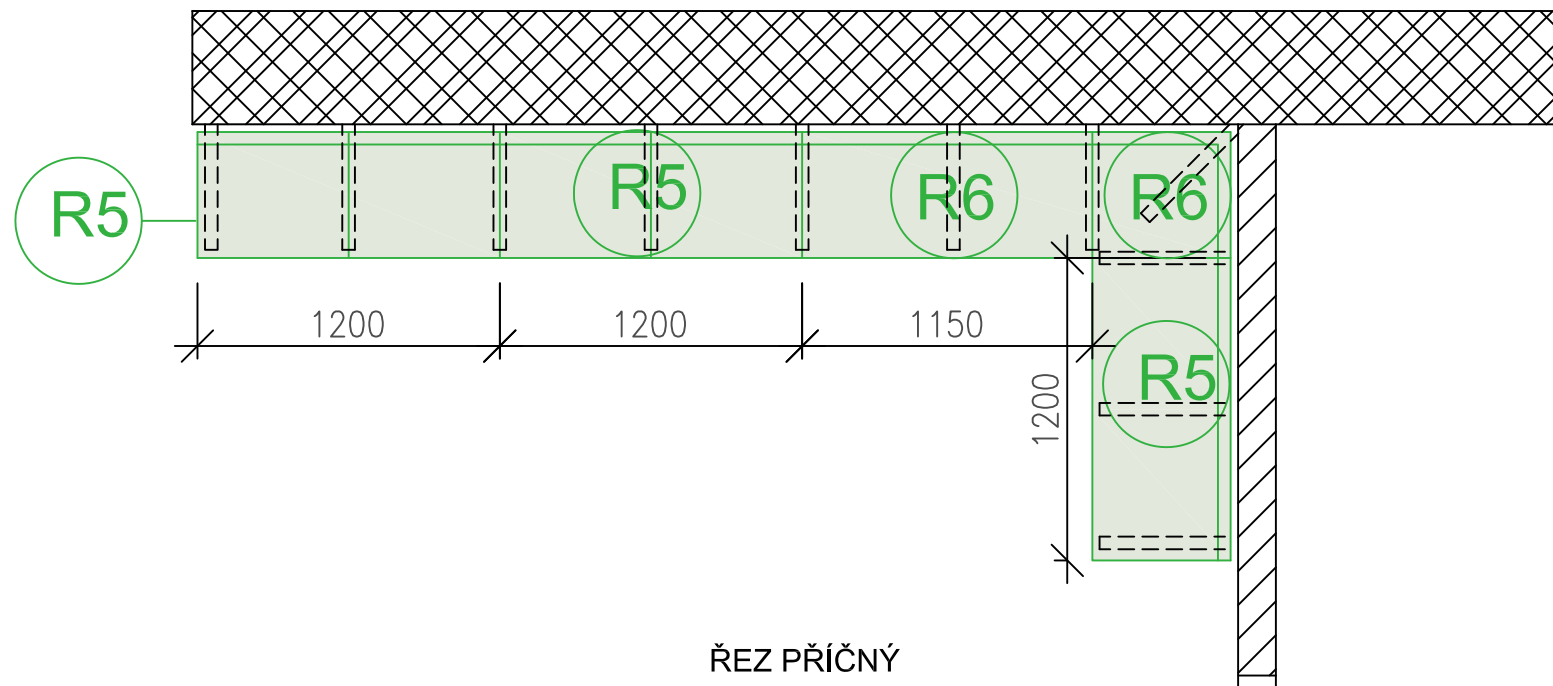

PŮDORYS

ŘEZ PŘÍČNÝ

MĚŘÍTKO:	Č. VÝKRESU:	KRESLIL:	STUPEŇ:	DATUM:
1:30	I-17	VB	DPS	3.12.2014
NÁZEV VÝKRESU :				
R5, R6 - LAVICE				