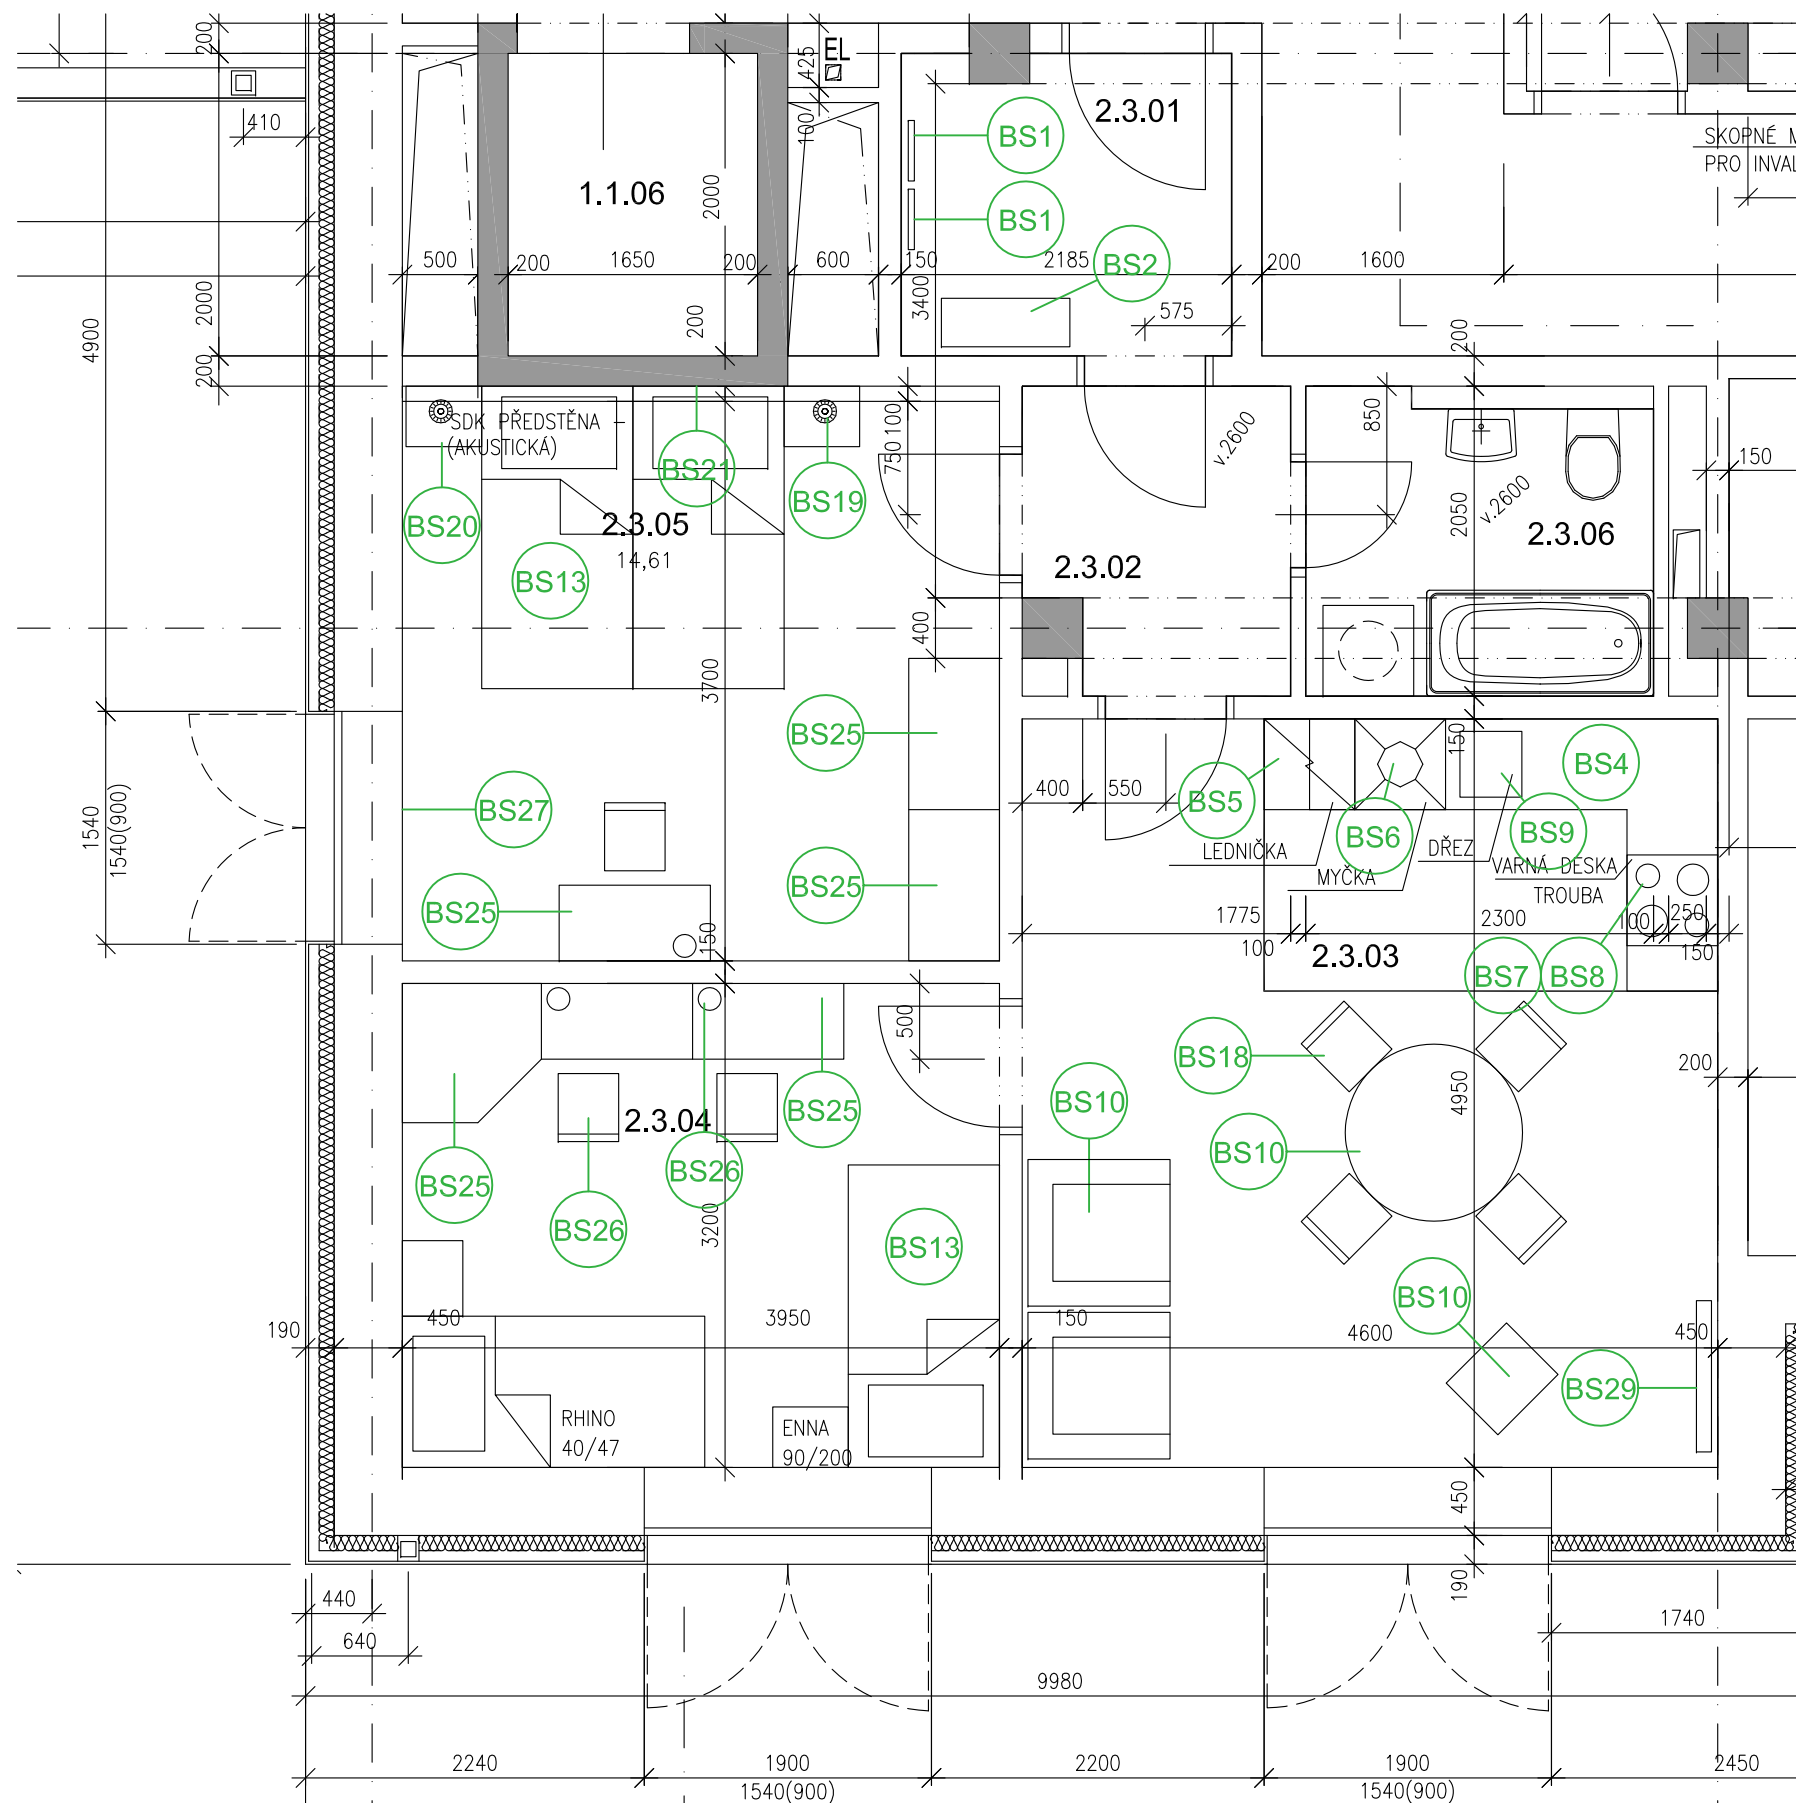

PŮDORYS

TABULKA MÍSTNOSTÍ

OZN.	NÁZEV	PLOCHA
	BYT SPRÁVCE	
3.01	ZÁDVEŘÍ	4,48
3.02	PŘEDSÍŇ	3,80
3.03	OBÝVACÍ POKOJ S KUCHYŇ. KOUTEM	22,77
3.04	LOŽNICE	12,64
3.05	LOŽNICE	14,61
3.06	KOUPELNA	4,70

MĚŘÍTKO:	Č. VÝKRESU:	KRESLIL:	STUPEŇ:	DATUM:
1:50	I-60	VB	DPS	24.07.2014
NÁZEV VÝKRESU : BYT SPRÁVCE				